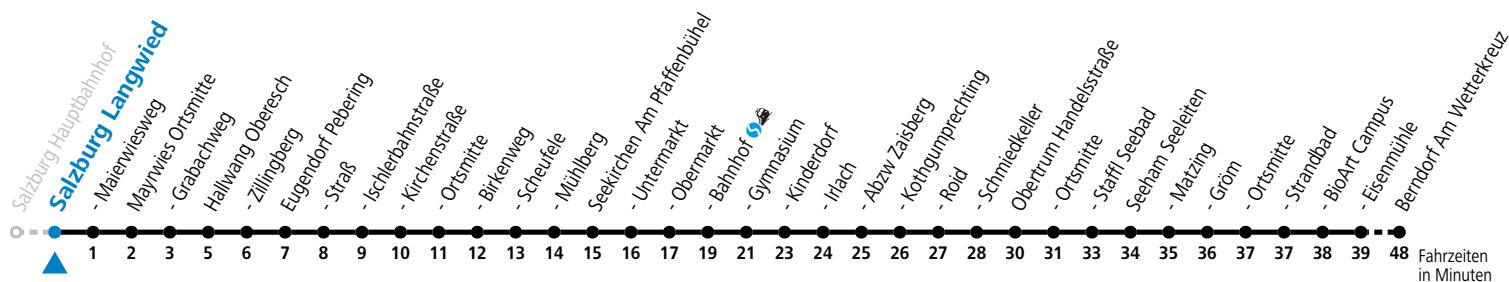

gültig ab 15.12.2024.

Alle Angaben ohne Gewähr.

Montag - Freitag	
5	06
6	44
16	34
17	34

Am 24.12. und 31.12. (sofern nicht Sonntag) gilt der Samstag-Fahrplan
Ferien im Bundesland Salzburg: 23.12.2024 bis 06.01.2025, 10. bis 16.02., 12.04. bis 21.04., 05.07. bis 07.09., 24.09. und 26.10. bis 02.11.2025 (Vorbehaltlich Änderungen durch die Schulbehörde)

Datum: 20.11.2024 11:49:44; Linie: 93-131-10-H; Haltestelle: 50807

131 Salzburg Langwied

Abfahrten jetzt:

gültig ab 15.12.2024.

Alle Angaben ohne Gewähr.

Montag - Freitag

5	11
6	50
16	40
17	40

Am 24.12. und 31.12. (sofern nicht Sonntag) gilt der Samstag-Fahrplan
 Ferien im Bundesland Salzburg: 23.12.2024 bis 06.01.2025, 10. bis 16.02., 12.04. bis 21.04., 05.07. bis 07.09., 24.09. und 26.10. bis 02.11.2025 (Vorbehaltlich Änderungen durch die Schulbehörde)