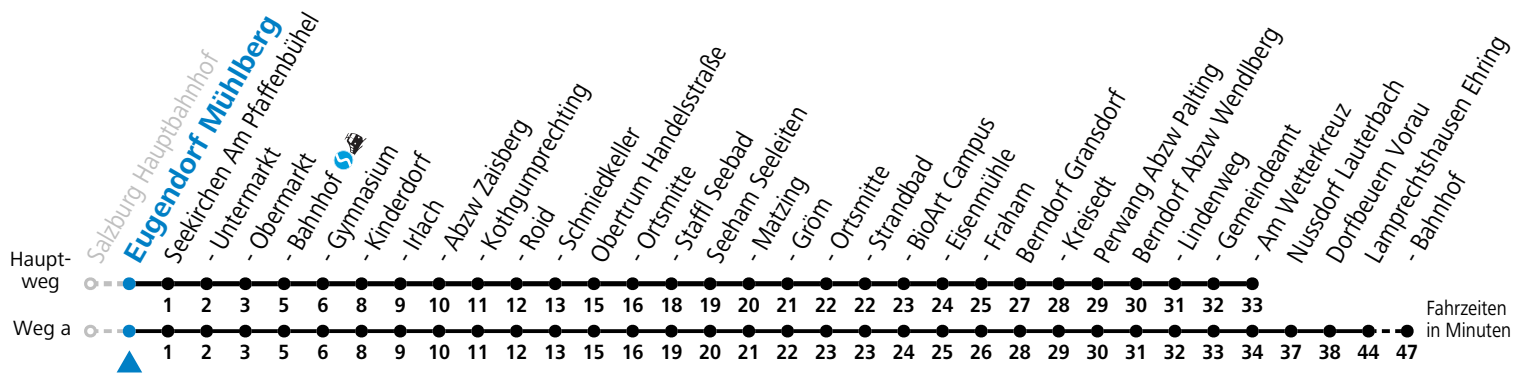

S = nur Montag bis Freitag, wenn Schultag in Salzburg a = fährt Weg a b = bis Seekirchen Gymnasium

Am 24.12. und 31.12. (sofern nicht Sonntag) gilt der Samstag-Fahrplan

Ferien im Bundesland Salzburg: 23.12.2024 bis 06.01.2025, 10. bis 16.02., 12.04. bis 21.04., 05.07. bis 07.09., 24.09. und 26.10. bis 02.11.2025 (Vorbehaltlich Änderungen durch die Schulbehörde)