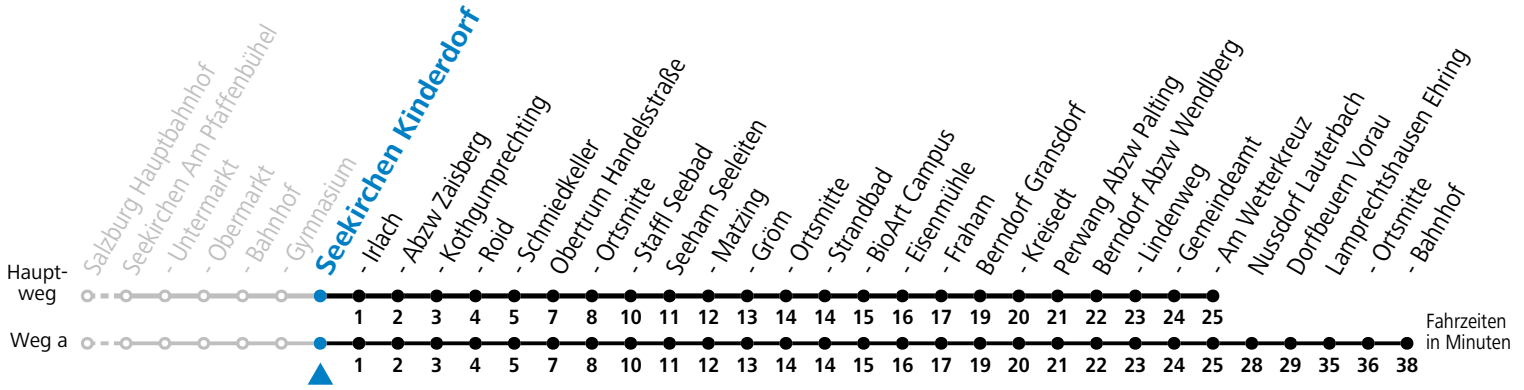

gültig ab 15.12.2024.

Alle Angaben ohne Gewähr.

Montag - Freitag			Samstag			Sonn- und Feiertag		
5	33							
7	16	35^a	7	17	47^a			
8	17	47^a	8	17	47^a	8	02	
9	17	47^a	9	17	47^a	9	02	
10	17	47^a	10	17	47^a	10	02	
11	17	47^a	11	17	47^a	11	02	
12	17	47^a	12	17	47^a	12	02	
13	17	47^a	13	17	47^a	13	02	
14	17	47^a	14	17	47^a	14	02	
15	17	47^a	15	17	47^a	15	02	
16	17	47^a	16	17	47^a	16	02	
17	02	17	47^a	17	17	47^a	17	02
18	02	17	47^a	18	17	47^a	18	02
19	17	47	19	17	47	19	02	
20	17	47	20	17	47	20	02	
21	47		21	17	47	21	02	
22	52							

a = fährt Weg a

Am 24.12. und 31.12. (sofern nicht Sonntag) gilt der Samstag-Fahrplan

Ferien im Bundesland Salzburg: 23.12.2024 bis 06.01.2025, 10. bis 16.02., 12.04. bis 21.04., 05.07. bis 07.09., 24.09. und 26.10. bis 02.11.2025 (Vorbehaltlich Änderungen durch die Schulbehörde)