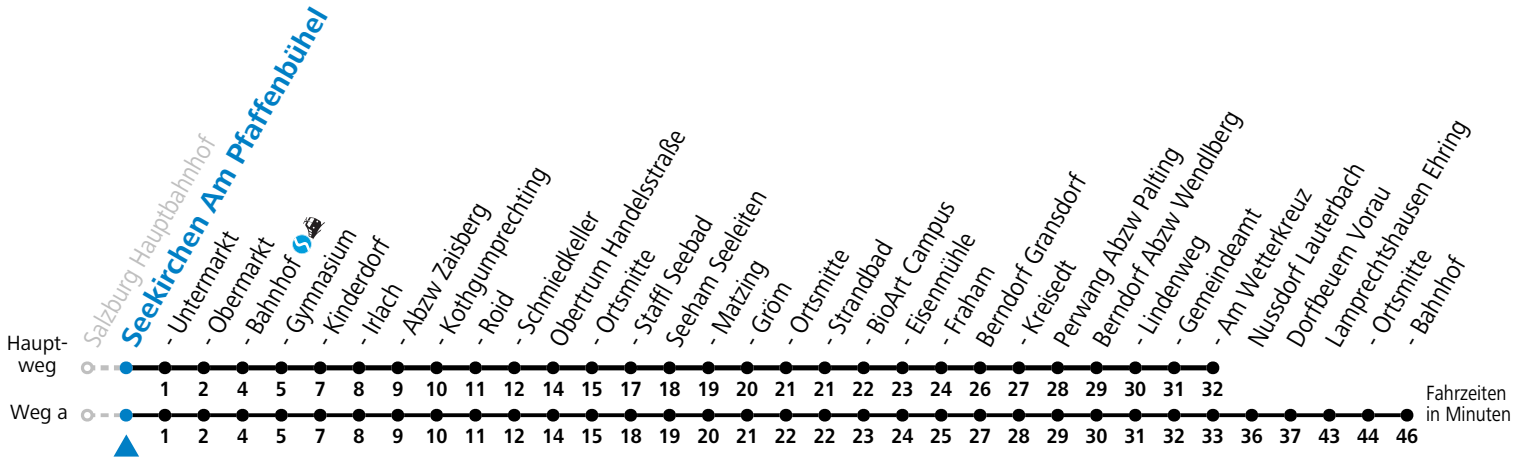

S = nur Montag bis Freitag, wenn Schultag in Salzburg a = fährt Weg a b = bis Seekirchen Gymnasium

Am 24.12. und 31.12. (sofern nicht Sonntag) gilt der Samstag-Fahrplan

Ferien im Bundesland Salzburg: 23.12.2024 bis 06.01.2025, 10. bis 16.02., 12.04. bis 21.04., 05.07. bis 07.09., 24.09. und 26.10. bis 02.11.2025 (Vorbehaltlich Änderungen durch die Schulbehörde)