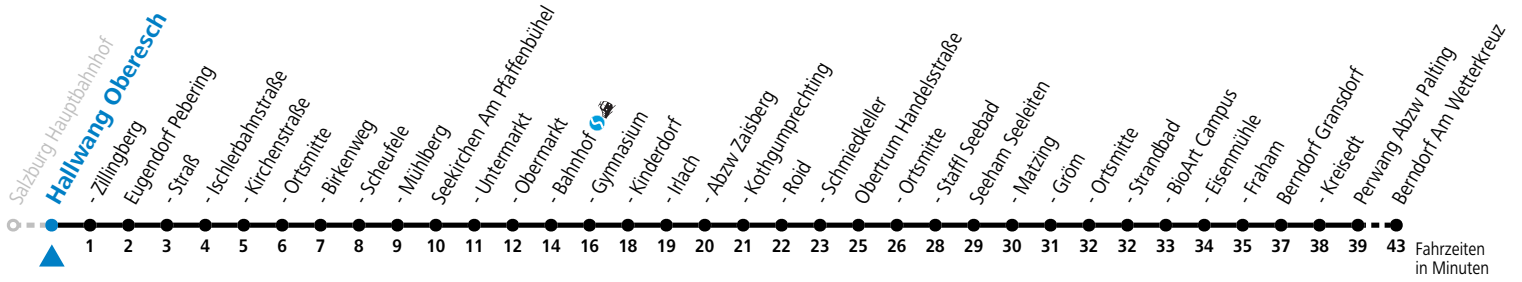

Die Salzburg Verkehr-App zum Gratis-Download >>

gültig ab 15.12.2024.

Alle Angaben ohne Gewähr.

Montag - Freitag

5	14
6	53

16	43
17	43

Am 24.12. und 31.12. (sofern nicht Sonntag) gilt der Samstag-Fahrplan

Ferien im Bundesland Salzburg: 23.12.2024 bis 06.01.2025, 10. bis 16.02., 12.04. bis 21.04., 05.07. bis 07.09., 24.09. und 26.10. bis 02.11.2025 (Vorbehaltlich Änderungen durch die Schulbehörde)