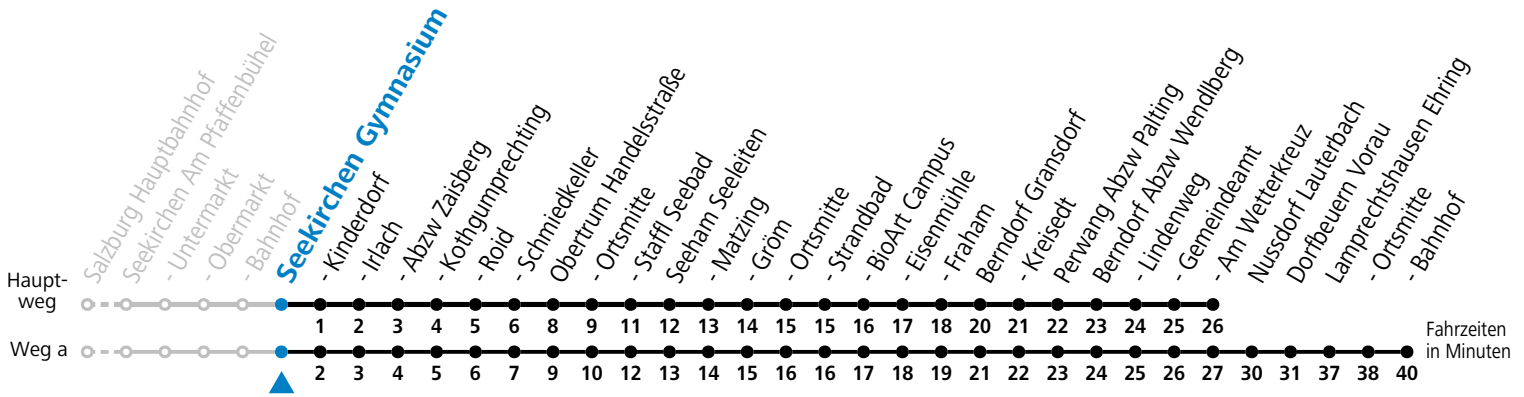

S = nur Montag bis Freitag, wenn Schultag in Salzburg a = fährt Weg a b = bis Seekirchen Gymnasium

Am 24.12. und 31.12. (sofern nicht Sonntag) gilt der Samstag-Fahrplan

Ferien im Bundesland Salzburg: 23.12.2024 bis 06.01.2025, 10. bis 16.02., 12.04. bis 21.04., 05.07. bis 07.09., 24.09. und 26.10. bis 02.11.2025 (Vorbehaltlich Änderungen durch die Schulbehörde)