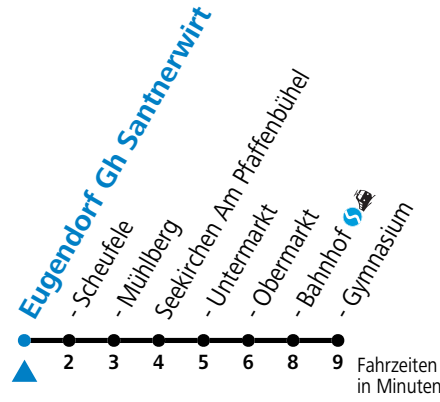

a = fährt Weg a

Am 24.12. und 31.12. (sofern nicht Sonntag) gilt der Samstag-Fahrplan

Ferien im Bundesland Salzburg: 23.12.2024 bis 06.01.2025, 10. bis 16.02., 12.04. bis 21.04., 05.07. bis 07.09., 24.09. und 26.10. bis 02.11.2025 (Vorbehaltlich Änderungen durch die Schulbehörde)