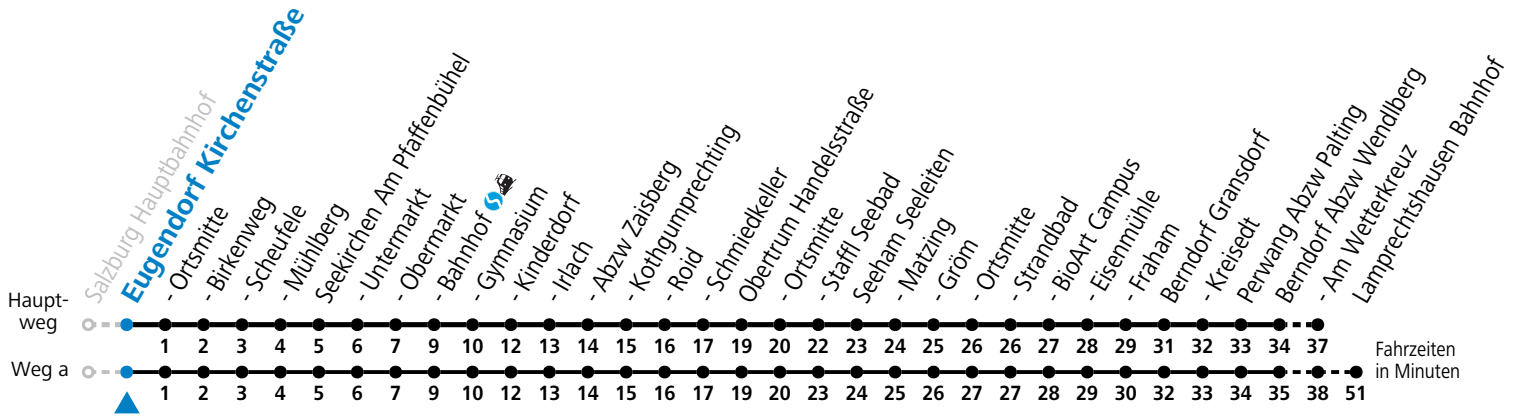

a = fährt Weg a

Am 24.12. und 31.12. (sofern nicht Sonntag) gilt der Samstag-Fahrplan

Ferien im Bundesland Salzburg: 23.12.2024 bis 06.01.2025, 10. bis 16.02., 12.04. bis 21.04., 05.07. bis 07.09., 24.09. und 26.10. bis 02.11.2025 (Vorbehaltlich Änderungen durch die Schulbehörde)