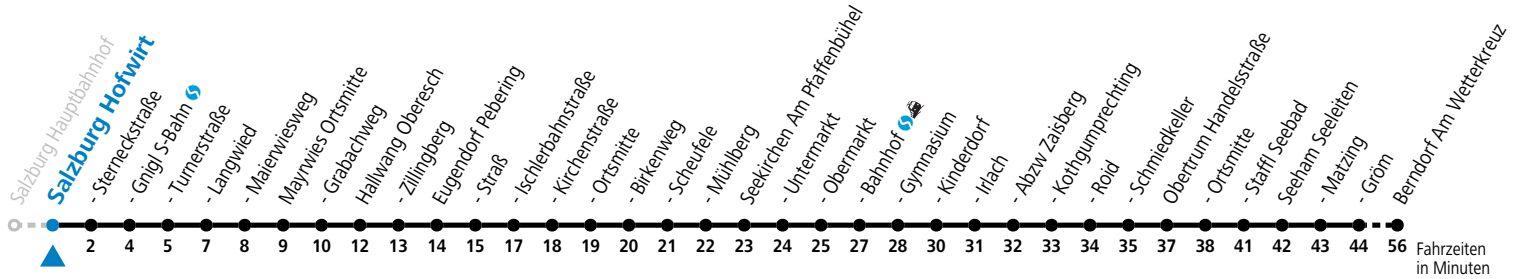

131 Salzburg Mirabellplatz

Abfahrten jetzt:

gültig ab 15.12.2024.

Alle Angaben ohne Gewähr.

Montag - Freitag

5	02
6	39
16	29
17	29

Am 24.12. und 31.12. (sofern nicht Sonntag) gilt der Samstag-Fahrplan

Ferien im Bundesland Salzburg: 23.12.2024 bis 06.01.2025, 10. bis 16.02., 12.04. bis 21.04., 05.07. bis 07.09., 24.09. und 26.10. bis 02.11.2025 (Vorbehaltlich Änderungen durch die Schulbehörde)