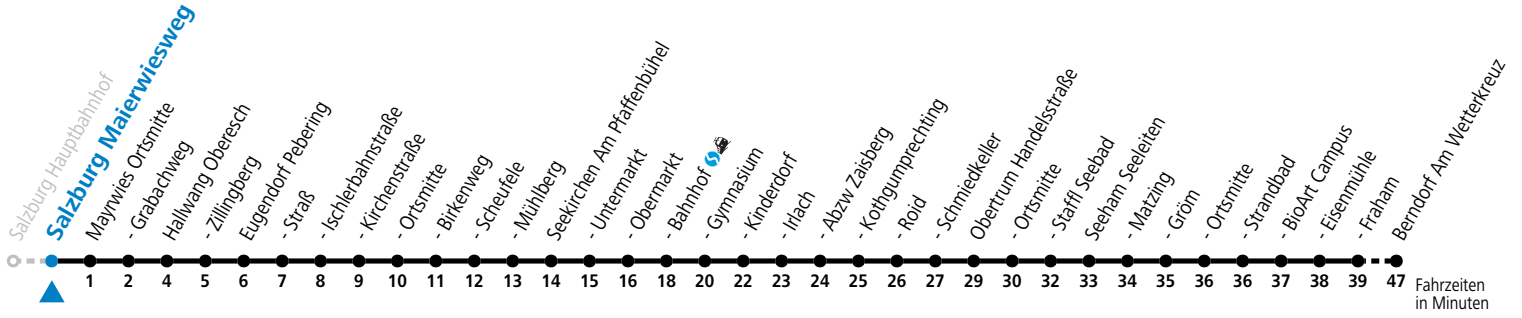

Datum: 20.11.2024 11:49:44; Linie: 93-131-10-H; Haltestelle: 50807

131 Salzburg Langwied

Abfahrten jetzt:

gültig ab 15.12.2024.

Alle Angaben ohne Gewähr.

Montag - Freitag

5	11
6	50
16	40
17	40

Am 24.12. und 31.12. (sofern nicht Sonntag) gilt der Samstag-Fahrplan
 Ferien im Bundesland Salzburg: 23.12.2024 bis 06.01.2025, 10. bis 16.02., 12.04. bis 21.04., 05.07. bis 07.09., 24.09. und 26.10. bis 02.11.2025 (Vorbehaltlich Änderungen durch die Schulbehörde)