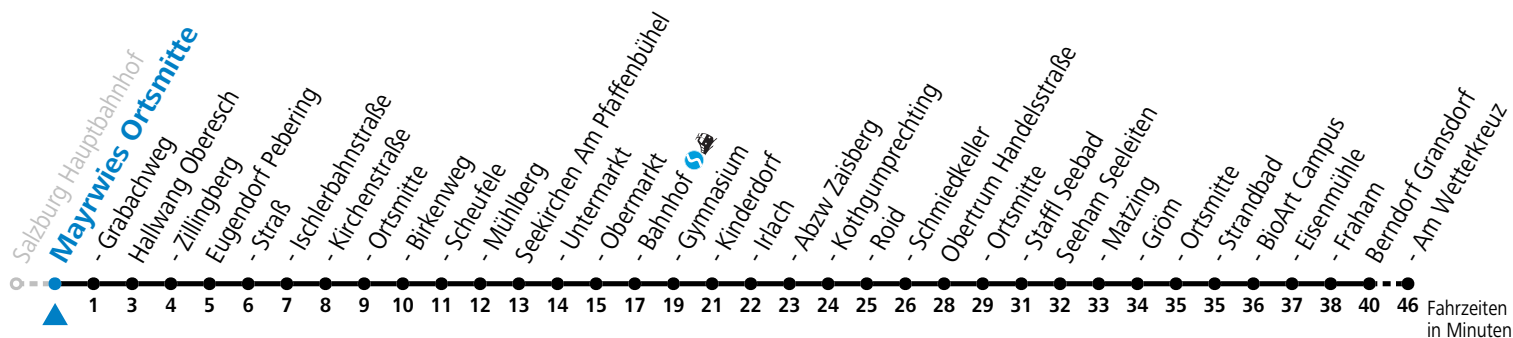

gültig ab 15.12.2024.

Alle Angaben ohne Gewähr.

Montag - Freitag

5	13
6	52
16	42
17	42

Am 24.12. und 31.12. (sofern nicht Sonntag) gilt der Samstag-Fahrplan

Ferien im Bundesland Salzburg: 23.12.2024 bis 06.01.2025, 10. bis 16.02., 12.04. bis 21.04., 05.07. bis 07.09., 24.09. und 26.10. bis 02.11.2025 (Vorbehaltlich Änderungen durch die Schulbehörde)

Die Salzburg Verkehr-App zum Gratis-Download >>