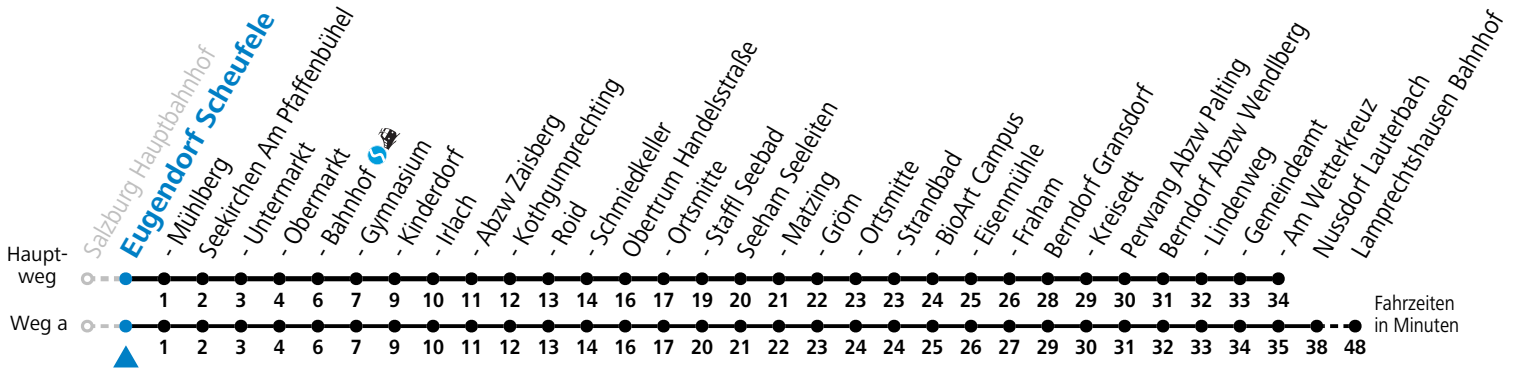

gültig ab 15.12.2024.

Alle Angaben ohne Gewähr.

Montag - Freitag

7 21^S

S = nur Montag bis Freitag, wenn Schultag in Salzburg

Am 24.12. und 31.12. (sofern nicht Sonntag) gilt der Samstag-Fahrplan

Ferien im Bundesland Salzburg: 23.12.2024 bis 06.01.2025, 10. bis 16.02., 12.04. bis 21.04., 05.07. bis 07.09., 24.09. und 26.10. bis 02.11.2025 (Vorbehaltlich Änderungen durch die Schulbehörde)