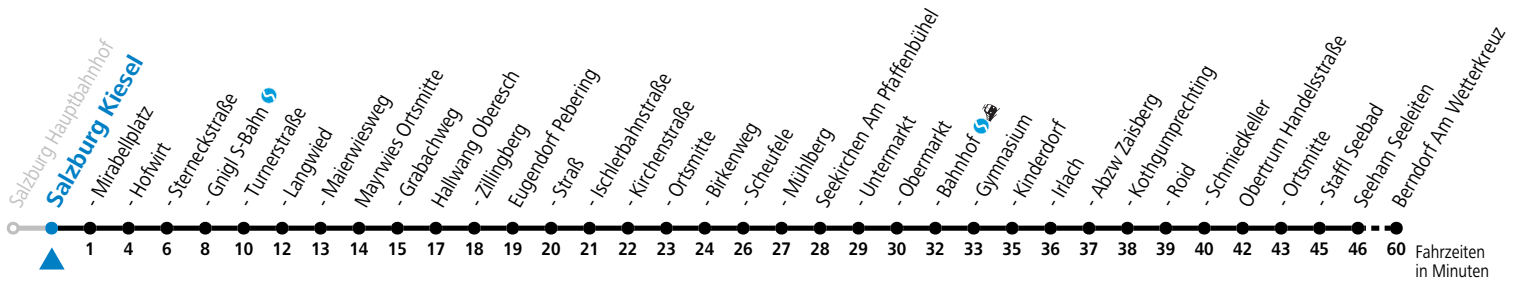

gültig ab 15.12.2024.

Alle Angaben ohne Gewähr.

Montag - Freitag

5	00
6	35
16	25
17	25

Am 24.12. und 31.12. (sofern nicht Sonntag) gilt der Samstag-Fahrplan

Ferien im Bundesland Salzburg: 23.12.2024 bis 06.01.2025, 10. bis 16.02., 12.04. bis 21.04., 05.07. bis 07.09., 24.09. und 26.10. bis 02.11.2025 (Vorbehaltlich Änderungen durch die Schulbehörde)