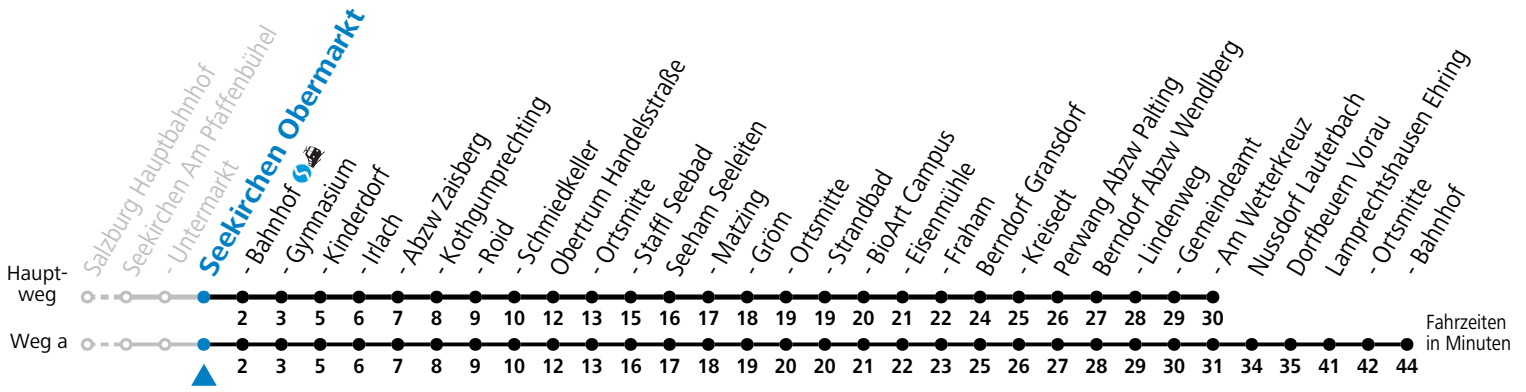

a = fährt Weg a

Am 24.12. und 31.12. (sofern nicht Sonntag) gilt der Samstag-Fahrplan

Ferien im Bundesland Salzburg: 23.12.2024 bis 06.01.2025, 10. bis 16.02., 12.04. bis 21.04., 05.07. bis 07.09., 24.09. und 26.10. bis 02.11.2025 (Vorbehaltlich Änderungen durch die Schulbehörde)