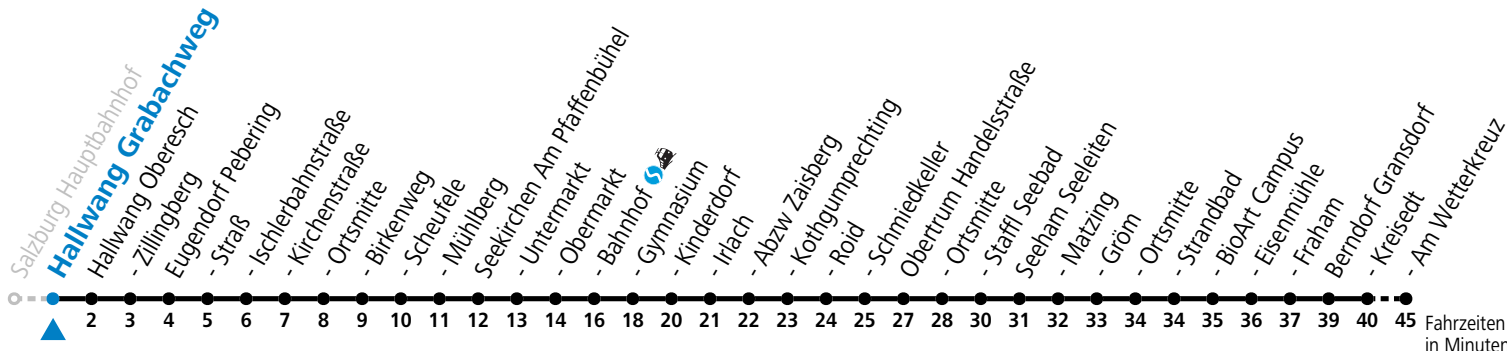

gültig ab 15.12.2024.

Alle Angaben ohne Gewähr.

Montag - Freitag

5	14
6	53

16	43
17	43

Am 24.12. und 31.12. (sofern nicht Sonntag) gilt der Samstag-Fahrplan

Ferien im Bundesland Salzburg: 23.12.2024 bis 06.01.2025, 10. bis 16.02., 12.04. bis 21.04., 05.07. bis 07.09., 24.09. und 26.10. bis 02.11.2025 (Vorbehaltlich Änderungen durch die Schulbehörde)