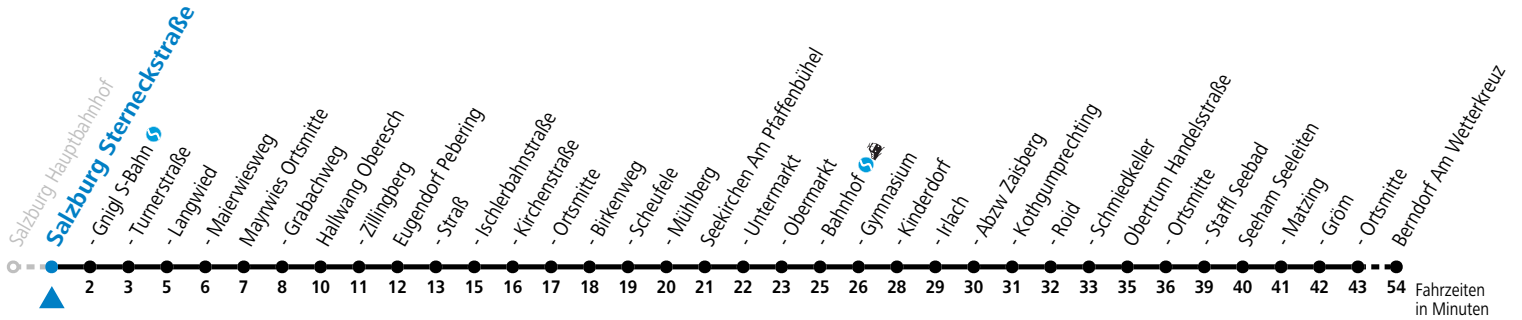

gültig ab 15.12.2024.

Alle Angaben ohne Gewähr.

Montag - Freitag	
5	06
6	44
16	34
17	34

Am 24.12. und 31.12. (sofern nicht Sonntag) gilt der Samstag-Fahrplan
Ferien im Bundesland Salzburg: 23.12.2024 bis 06.01.2025, 10. bis 16.02., 12.04. bis 21.04., 05.07. bis 07.09., 24.09. und 26.10. bis 02.11.2025 (Vorbehaltlich Änderungen durch die Schulbehörde)

Datum: 20.11.2024 11:49:44; Linie: 93-131-10-H; Haltestelle: 50807