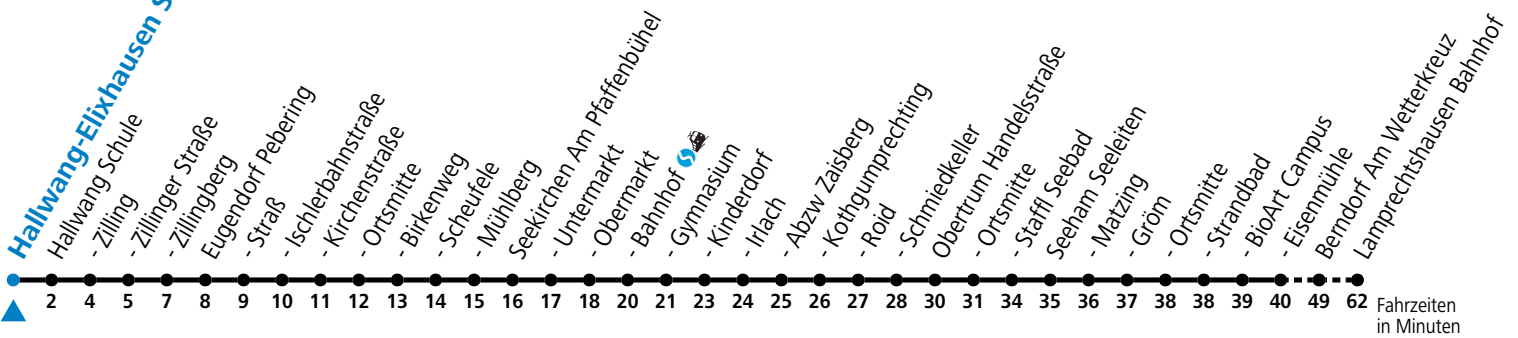

Hallwang-Elixhausen S-Bahn

gültig ab 15.12.2024.

Alle Angaben ohne Gewähr.

Montag - Freitag		Samstag	
7	12	7	23
8	23	8	23
9	23	9	23
10	23	10	23
11	23	11	23
12	23	12	23
13	23	13	23
14	23	14	23
15	23	15	23
16	23	16	23
17	23	17	23
18	23	18	23
19	23^a	19	23^a
20	23^a	20	23^a
21	23^a	21	23^a
22	28^a		

a = bis Berndorf Am Wetterkreuz

Am 24.12. und 31.12. (sofern nicht Sonntag) gilt der Samstag-Fahrplan

Ferien im Bundesland Salzburg: 23.12.2024 bis 06.01.2025, 10. bis 16.02., 12.04. bis 21.04., 05.07. bis 07.09., 24.09. und 26.10. bis 02.11.2025 (Vorbehaltlich Änderungen durch die Schulbehörde)