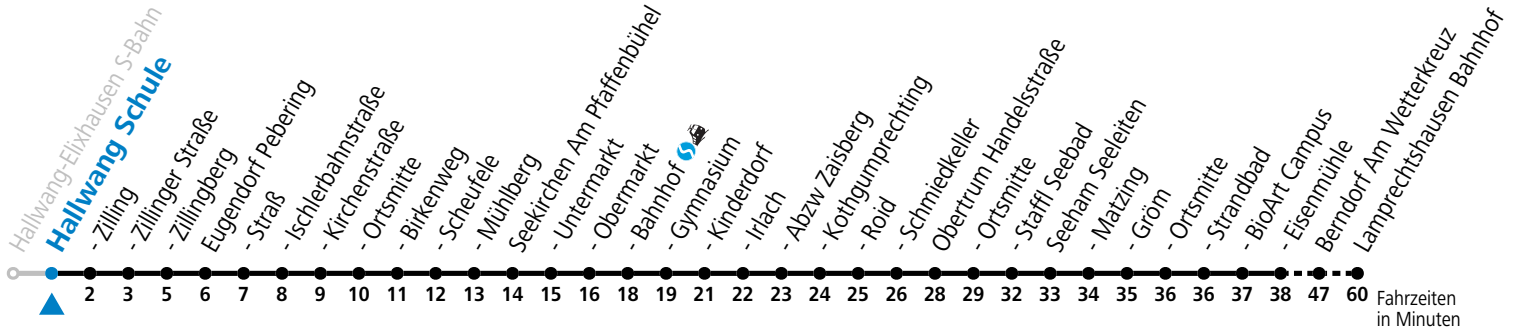

gültig ab 15.12.2024.

Alle Angaben ohne Gewähr.

Montag - Freitag		Samstag	
7	14	7	25
8	25	8	25
9	25	9	25
10	25	10	25
11	25	11	25
12	25	12	25
13	25	13	25
14	25	14	25
15	25	15	25
16	25	16	25
17	25	17	25
18	25	18	25
19	25^a	19	25^a
20	25^a	20	25^a
21	25^a	21	25^a
22	30^a		

a = bis Berndorf Am Wetterkreuz

Am 24.12. und 31.12. (sofern nicht Sonntag) gilt der Samstag-Fahrplan

Ferien im Bundesland Salzburg: 23.12.2024 bis 06.01.2025, 10. bis 16.02., 12.04. bis 21.04., 05.07. bis 07.09., 24.09. und 26.10. bis 02.11.2025 (Vorbehaltlich Änderungen durch die Schulbehörde)