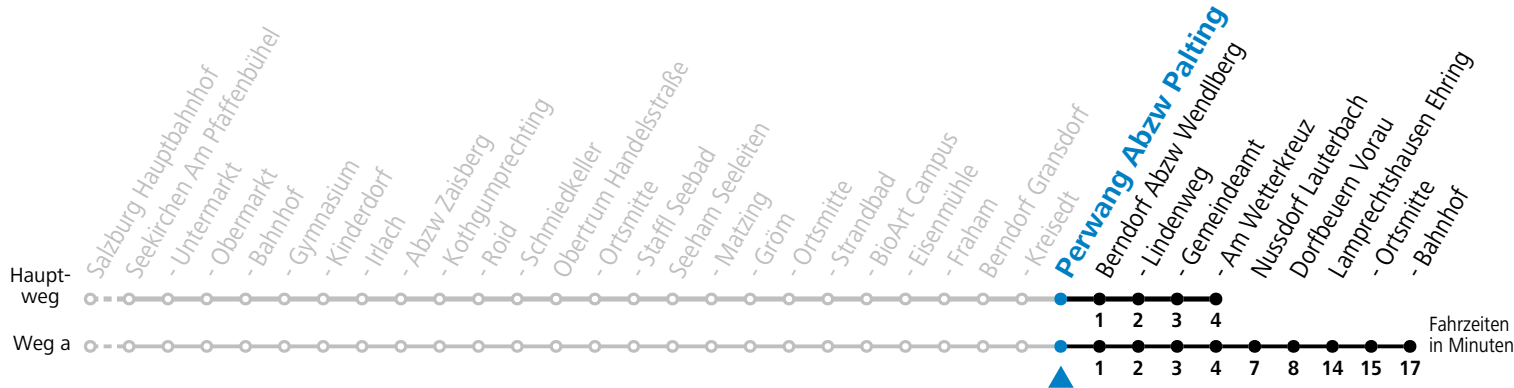

131 Perwang Abzw Palting

Abfahrten jetzt:

gültig ab 15.12.2024.

Alle Angaben ohne Gewähr.

Montag - Freitag		Samstag		Sonn- und Feiertag	
5	54				
7	38	7	38		
8	08 ^a 38	8	08 ^a 38	8	23
9	08 ^a 38	9	08 ^a 38	9	23
10	08 ^a 38	10	08 ^a 38	10	23
11	08 ^a 38	11	08 ^a 38	11	23
12	08 ^a 38	12	08 ^a 38	12	23
13	08 ^a 38	13	08 ^a 38	13	23
14	08 ^a 38	14	08 ^a 38	14	23
15	08 ^a 38	15	08 ^a 38	15	23
16	08 ^a 38	16	08 ^a 38	16	23
17	08 ^a 23 38	17	08 ^a 38	17	23
18	08 ^a 23 38	18	08 ^a 38	18	23
19	08 ^a 38	19	08 ^a 38	19	23
20	08 38	20	08 38	20	23
21	08	21	08 38	21	23
22	08	22	08		
23	13				