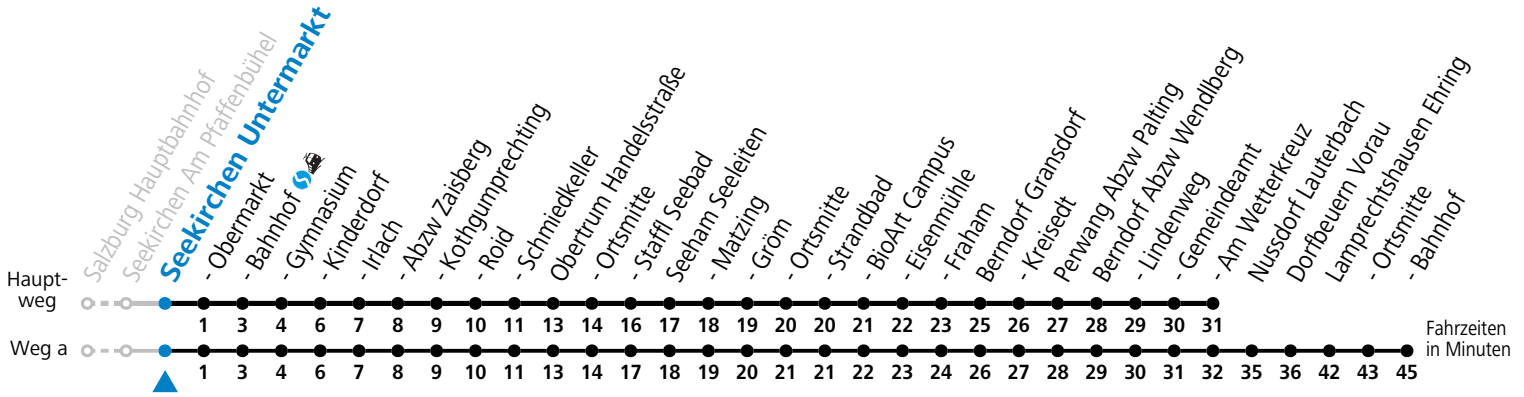

gültig ab 15.12.2024.

Alle Angaben ohne Gewähr.

Montag - Freitag		Samstag		Sonn- und Feiertag	
5	27				
7	09 29^a	7	10 40^a	7	57
8	10 40^a	8	10 40^a	8	57
9	10 40^a	9	10 40^a	9	57
10	10 40^a	10	10 40^a	10	57
11	10 40^a	11	10 40^a	11	57
12	10 40^a	12	10 40^a	12	57
13	10 40^a	13	10 40^a	13	57
14	10 40^a	14	10 40^a	14	57
15	10 40^a	15	10 40^a	15	57
16	10 40^a 56	16	10 40^a	16	57
17	10 40^a 56	17	10 40^a	17	57
18	10 40^a	18	10 40^a	18	57
19	10 40	19	10 40	19	57
20	10 40	20	10 40	20	57
21	40	21	10 40		
22	45				

a = fährt Weg a

Am 24.12. und 31.12. (sofern nicht Sonntag) gilt der Samstag-Fahrplan

Ferien im Bundesland Salzburg: 23.12.2024 bis 06.01.2025, 10. bis 16.02., 12.04. bis 21.04., 05.07. bis 07.09., 24.09. und 26.10. bis 02.11.2025 (Vorbehaltlich Änderungen durch die Schulbehörde)