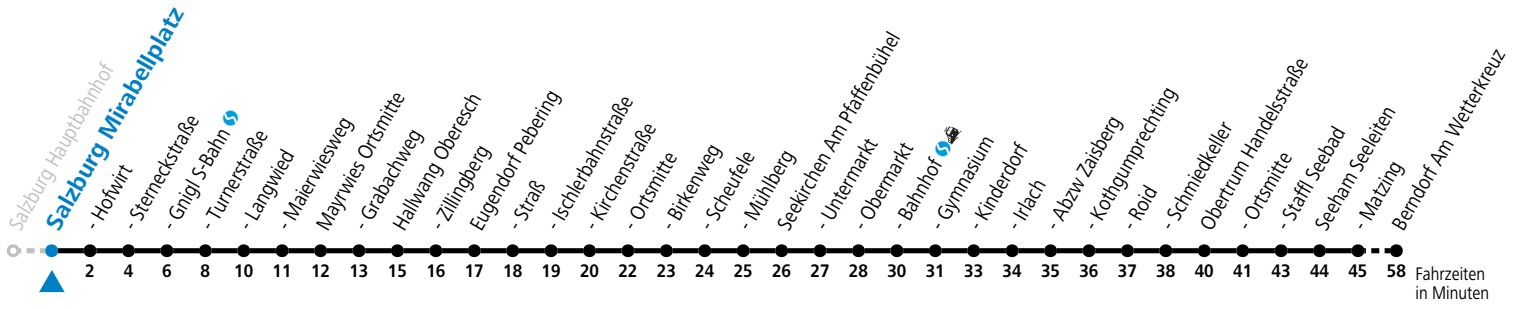

gültig ab 15.12.2024.

Alle Angaben ohne Gewähr.

Montag - Freitag	
5	01
6	37
16	27
17	27

Am 24.12. und 31.12. (sofern nicht Sonntag) gilt der Samstag-Fahrplan

Ferien im Bundesland Salzburg: 23.12.2024 bis 06.01.2025, 10. bis 16.02., 12.04. bis 21.04., 05.07. bis 07.09., 24.09. und 26.10. bis 02.11.2025 (Vorbehaltlich Änderungen durch die Schulbehörde)

131 Salzburg Mirabellplatz

Abfahrten jetzt:

gültig ab 15.12.2024.

Alle Angaben ohne Gewähr.

Montag - Freitag

5	02
6	39
16	29
17	29

Am 24.12. und 31.12. (sofern nicht Sonntag) gilt der Samstag-Fahrplan

Ferien im Bundesland Salzburg: 23.12.2024 bis 06.01.2025, 10. bis 16.02., 12.04. bis 21.04., 05.07. bis 07.09., 24.09. und 26.10. bis 02.11.2025 (Vorbehaltlich Änderungen durch die Schulbehörde)