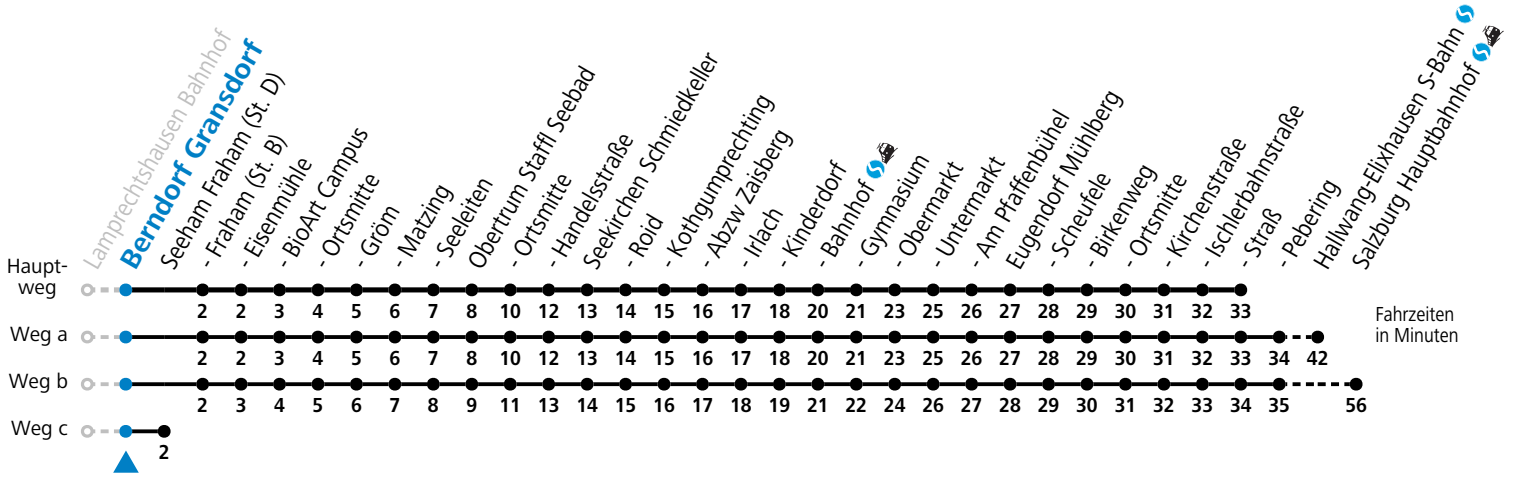

gültig ab 15.12.2024.

Alle Angaben ohne Gewähr.

Montag - Freitag		Samstag		Sonn- und Feiertag	
4	59^c_d				
5	38^b 55^c_e				
6	08^b 40^c_e 42^b	6	25 55^a	6	25
7	07^c_f 12^b 55^b	7	25 55^a	7	42
8	25 55^a	8	25 55^a	8	42
9	25 55^a	9	25 55^a	9	42
10	25 55^a	10	25 55^a	10	42
11	25 55^a	11	25 55^a	11	42
12	25 55^a	12	25 55^a	12	42
13	25 55^a	13	25 55^a	13	42
14	25 55^a	14	25 55^a	14	42
15	25 55^a	15	25 55^a	15	42
16	25 55^a	16	25 55^a	16	42
17	25 55^a	17	25 55^a	17	42
18	25 55^a	18	25 55^a	18	42
19	25 55^a	19	25 55^a	19	42
20	25	20	25		
21	25^a	21	25^a		
22	25				

S = nur Montag bis Freitag, wenn Schultag in Salzburg

a = fährt Weg a

b = fährt Weg b

c = fährt Weg c

d = Fahrt der Linie 129 nach Mattsee Ochsenharing, weiter als Linie 121 via Seeham nach Salzburg

e = Fahrt der Linie 129 nach Neumarkt a.W.

f = Fahrt der Linie 129 nach Mattsee

Am 24.12. und 31.12. (sofern nicht Sonntag) gilt der Samstag-Fahrplan

Ferien im Bundesland Salzburg: 23.12.2024 bis 06.01.2025, 10. bis 16.02., 12.04. bis 21.04., 05.07. bis 07.09., 24.09. und 26.10. bis 02.11.2025 (Vorbehaltlich Änderungen durch die Schulbehörde)