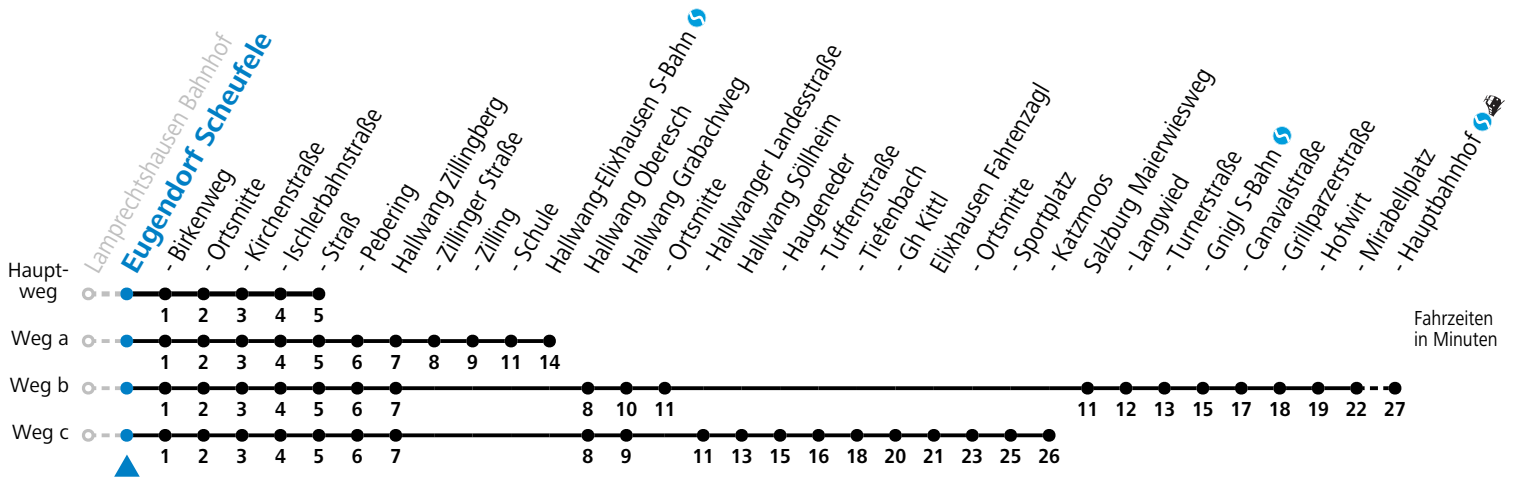

Fahrzeiten in Minuten

gültig ab 15.12.2024.

Alle Angaben ohne Gewähr.

Montag - Freitag		Samstag		Sonn- und Feiertag	
6	07^b 37^b	6	53	6	53
7	12^b 42^b	7	23^a 53		
8	23^b 53	8	23^a 53	8	10
9	23^a 53	9	23^a 53	9	10
10	23^a 53	10	23^a 53	10	10
11	23^a 53	11	23^a 53	11	10
12	23^a 53	12	23^a 53	12	10
13	23^a 42^c 53	13	23^a 53	13	10
14	23^a 53	14	23^a 53	14	10
15	23^a 53	15	23^a 53	15	10
16	23^a 53	16	23^a 53	16	10
17	23^a 53	17	23^a 53	17	10
18	23^a 53	18	23^a 53	18	10
19	23^a 53	19	23^a 53	19	10
20	23^a 53	20	23^a 53	20	10
21	53^a	21	53^a		
22	53				

S = nur Montag bis Freitag, wenn Schultag in Salzburg   a = fährt Weg a   b = fährt Weg b   c = fährt Weg c

Am 24.12. und 31.12. (sofern nicht Sonntag) gilt der Samstag-Fahrplan

Ferien im Bundesland Salzburg: 23.12.2024 bis 06.01.2025, 10. bis 16.02., 12.04. bis 21.04., 05.07. bis 07.09., 24.09. und 26.10. bis 02.11.2025 (Vorbehaltlich Änderungen durch die Schulbehörde)