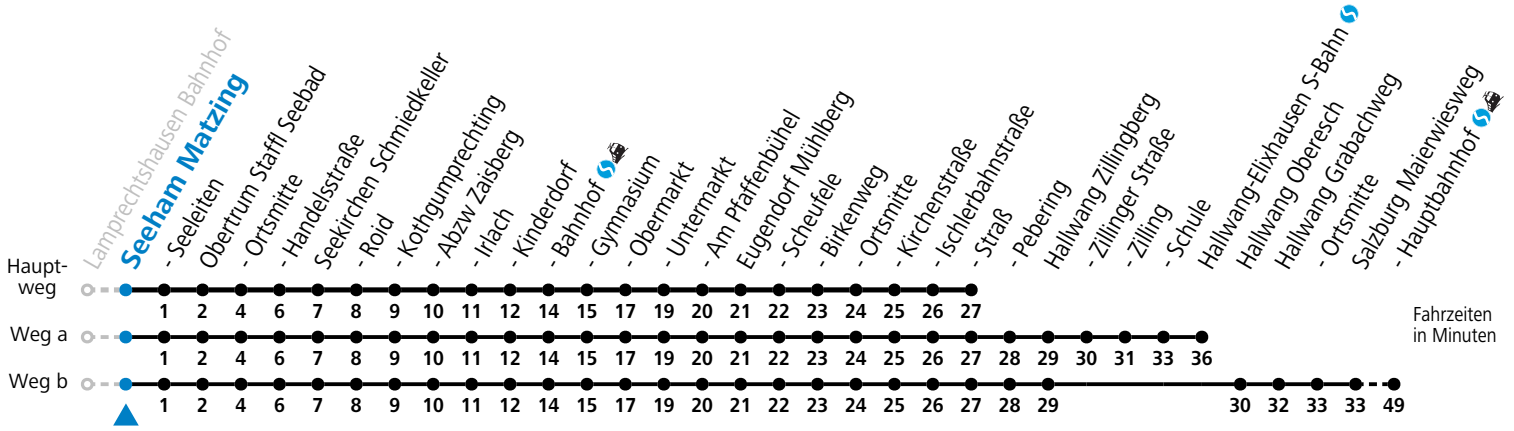

a = fährt Weg a    b = fährt Weg b

Am 24.12. und 31.12. (sofern nicht Sonntag) gilt der Samstag-Fahrplan

Ferien im Bundesland Salzburg: 23.12.2024 bis 06.01.2025, 10. bis 16.02., 12.04. bis 21.04., 05.07. bis 07.09., 24.09. und 26.10. bis 02.11.2025 (Vorbehaltlich Änderungen durch die Schulbehörde)