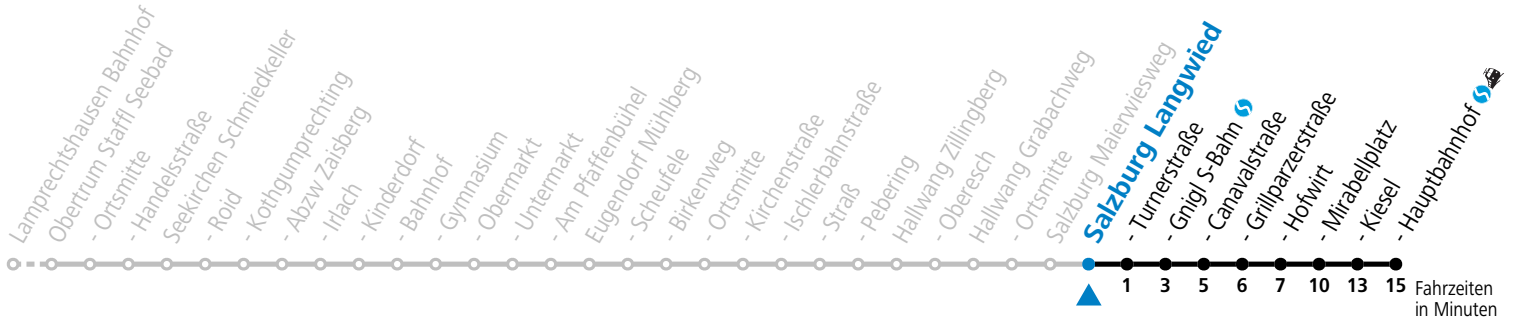

gültig ab 15.12.2024.

Alle Angaben ohne Gewähr.

Montag - Freitag

6	19	49
7	24	54
8	35	

Am 24.12. und 31.12. (sofern nicht Sonntag) gilt der Samstag-Fahrplan

Ferien im Bundesland Salzburg: 23.12.2024 bis 06.01.2025, 10. bis 16.02., 12.04. bis 21.04., 05.07. bis 07.09., 24.09. und 26.10. bis 02.11.2025 (Vorbehaltlich Änderungen durch die Schulbehörde)