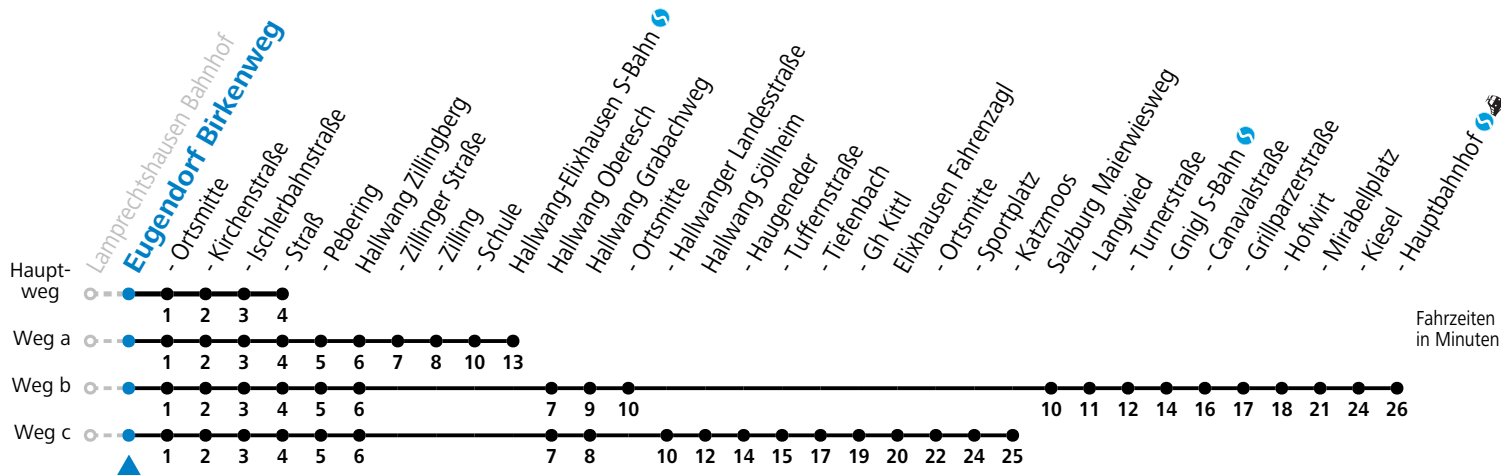

gültig ab 15.12.2024.

Alle Angaben ohne Gewähr.

Montag - Freitag		Samstag		Sonn- und Feiertag	
6	08^b 38^b	6	54	6	54
7	13^b 43^b	7	24^a 54		
8	24^b 54	8	24^a 54	8	11
9	24^a 54	9	24^a 54	9	11
10	24^a 54	10	24^a 54	10	11
11	24^a 54	11	24^a 54	11	11
12	24^a 54	12	24^a 54	12	11
13	24^a 43^c 54	13	24^a 54	13	11
14	24^a 54	14	24^a 54	14	11
15	24^a 54	15	24^a 54	15	11
16	24^a 54	16	24^a 54	16	11
17	24^a 54	17	24^a 54	17	11
18	24^a 54	18	24^a 54	18	11
19	24^a 54	19	24^a 54	19	11
20	24^a 54	20	24^a 54	20	11
21	54^a	21	54^a		
22	54				

S = nur Montag bis Freitag, wenn Schultag in Salzburg   a = fährt Weg a   b = fährt Weg b   c = fährt Weg c

Am 24.12. und 31.12. (sofern nicht Sonntag) gilt der Samstag-Fahrplan

Ferien im Bundesland Salzburg: 23.12.2024 bis 06.01.2025, 10. bis 16.02., 12.04. bis 21.04., 05.07. bis 07.09., 24.09. und 26.10. bis 02.11.2025 (Vorbehaltlich Änderungen durch die Schulbehörde)