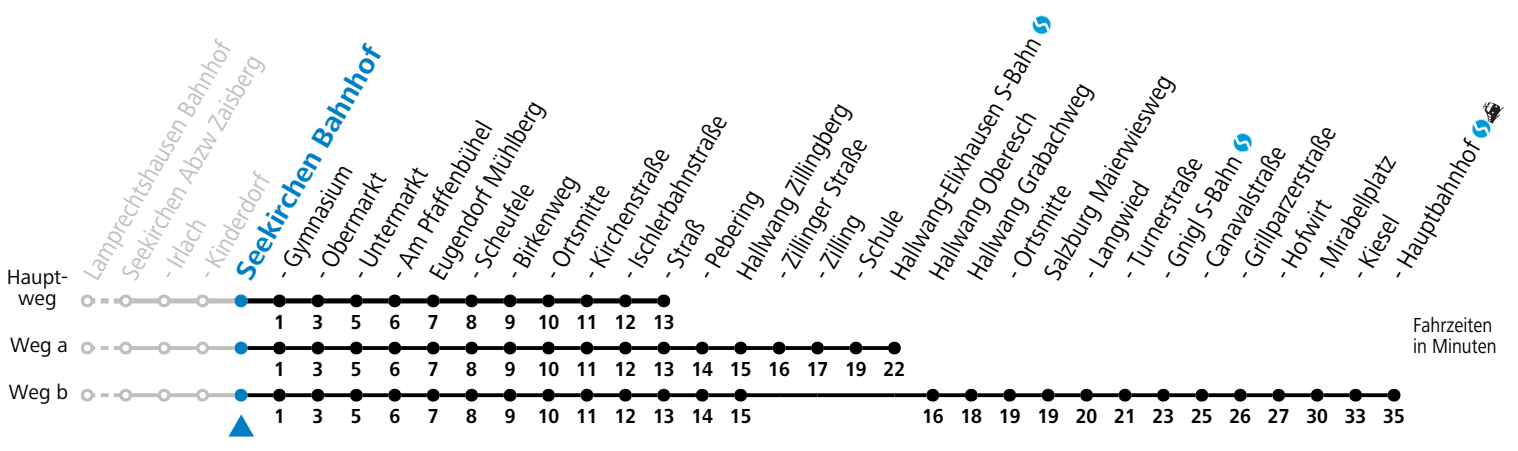

S = nur Montag bis Freitag, wenn Schultag in Salzburg    a = fährt Weg a    b = fährt Weg b    c = bis Seekirchen Gymnasium

Am 24.12. und 31.12. (sofern nicht Sonntag) gilt der Samstag-Fahrplan

Ferien im Bundesland Salzburg: 23.12.2024 bis 06.01.2025, 10. bis 16.02., 12.04. bis 21.04., 05.07. bis 07.09., 24.09. und 26.10. bis 02.11.2025 (Vorbehaltlich Änderungen durch die Schulbehörde)

S = nur Montag bis Freitag, wenn Schultag in Salzburg    a = fährt Weg a    b = fährt Weg b    c = bis Seekirchen Gymnasium

**Am 24.12. und 31.12. (sofern nicht Sonntag) gilt der Samstag-Fahrplan**

Ferien im Bundesland Salzburg: 23.12.2024 bis 06.01.2025, 10. bis 16.02., 12.04. bis 21.04., 05.07. bis 07.09., 24.09. und 26.10. bis 02.11.2025 (Vorbehaltlich Änderungen durch die Schulbehörde)