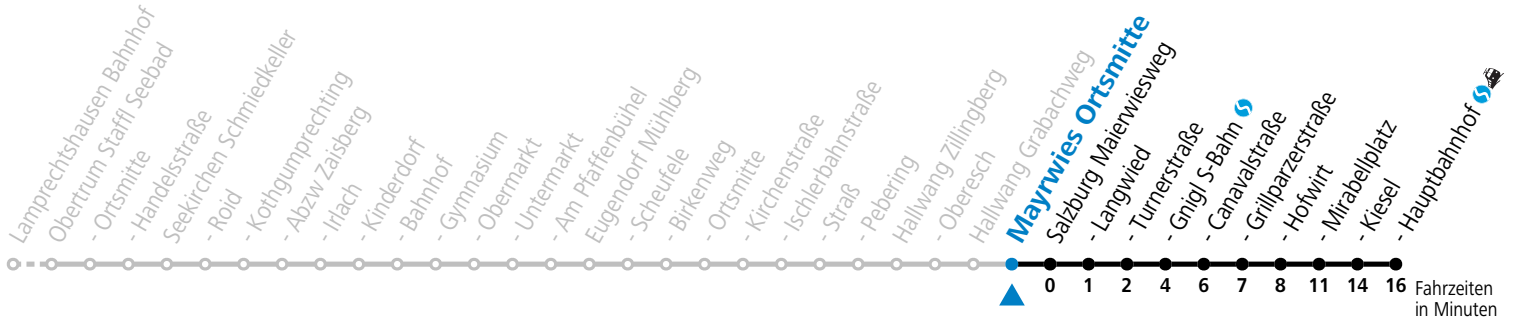

gültig ab 15.12.2024.

Alle Angaben ohne Gewähr.

Montag - Freitag

6	18	48
7	23	53
8	34	

Am 24.12. und 31.12. (sofern nicht Sonntag) gilt der Samstag-Fahrplan

Ferien im Bundesland Salzburg: 23.12.2024 bis 06.01.2025, 10. bis 16.02., 12.04. bis 21.04., 05.07. bis 07.09., 24.09. und 26.10. bis 02.11.2025 (Vorbehaltlich Änderungen durch die Schulbehörde)