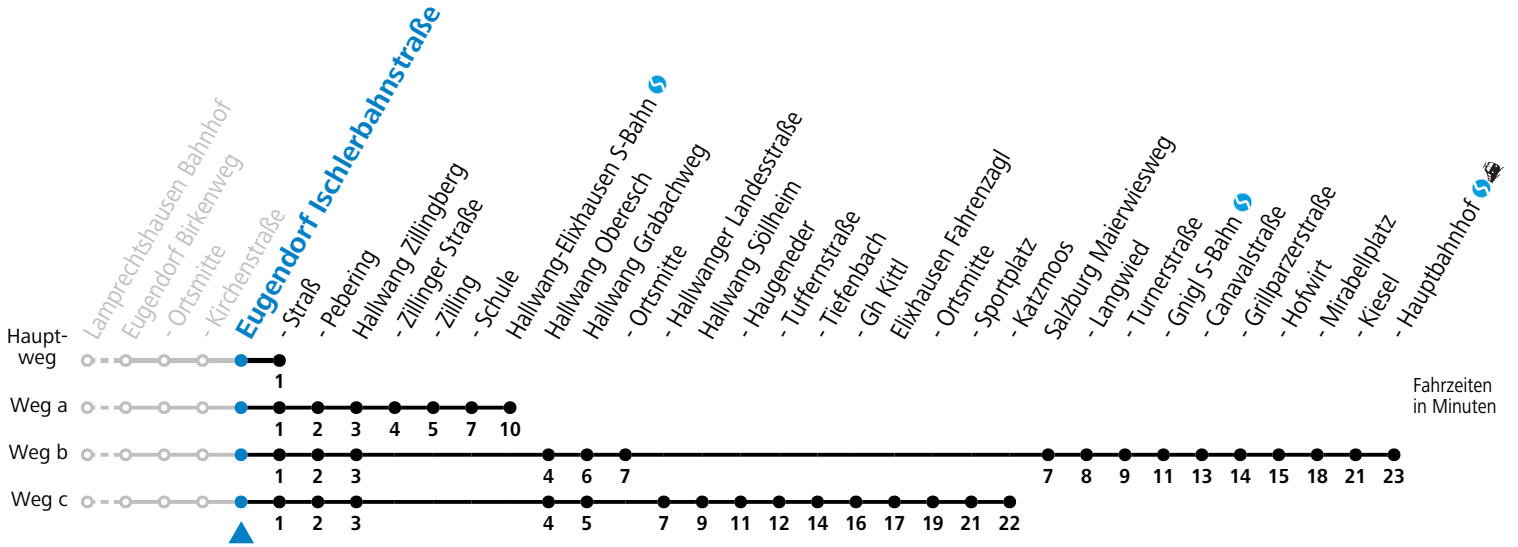

Fahrzeiten in Minuten

gültig ab 15.12.2024.

Alle Angaben ohne Gewähr.

Montag - Freitag			Samstag			Sonn- und Feiertag		
6	11^b	41^b	6	57	6	57		
7	16^b	46^b	7	27^a	57			
8	27^b	57	8	27^a	57	8	14	
9	27^a	57	9	27^a	57	9	14	
10	27^a	57	10	27^a	57	10	14	
11	27^a	57	11	27^a	57	11	14	
12	27^a	57	12	27^a	57	12	14	
13	27^a	46^c	57	13	27^a	57	13	14
14	27^a	57	14	27^a	57	14	14	
15	27^a	57	15	27^a	57	15	14	
16	27^a	57	16	27^a	57	16	14	
17	27^a	57	17	27^a	57	17	14	
18	27^a	57	18	27^a	57	18	14	
19	27^a	57	19	27^a	57	19	14	
20	27^a	57	20	27^a	57	20	14	
21	57^a		21	57^a				
22	57							

S = nur Montag bis Freitag, wenn Schultag in Salzburg   a = fährt Weg a   b = fährt Weg b   c = fährt Weg c

Am 24.12. und 31.12. (sofern nicht Sonntag) gilt der Samstag-Fahrplan

Ferien im Bundesland Salzburg: 23.12.2024 bis 06.01.2025, 10. bis 16.02., 12.04. bis 21.04., 05.07. bis 07.09., 24.09. und 26.10. bis 02.11.2025 (Vorbehaltlich Änderungen durch die Schulbehörde)