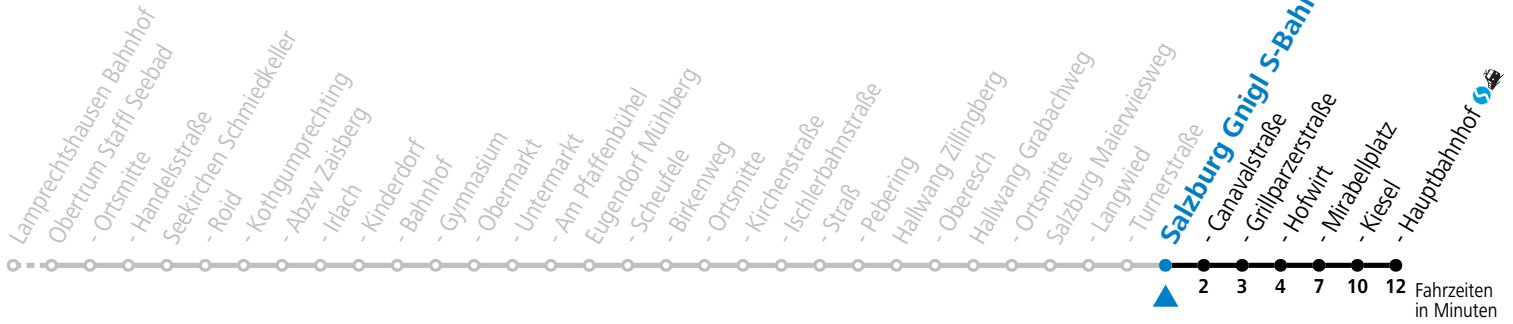

gültig ab 15.12.2024.

Alle Angaben ohne Gewähr.

Montag - Freitag

6	22	52
7	27	57
8	38	

Am 24.12. und 31.12. (sofern nicht Sonntag) gilt der Samstag-Fahrplan

Ferien im Bundesland Salzburg: 23.12.2024 bis 06.01.2025, 10. bis 16.02., 12.04. bis 21.04., 05.07. bis 07.09., 24.09. und 26.10. bis 02.11.2025 (Vorbehaltlich Änderungen durch die Schulbehörde)