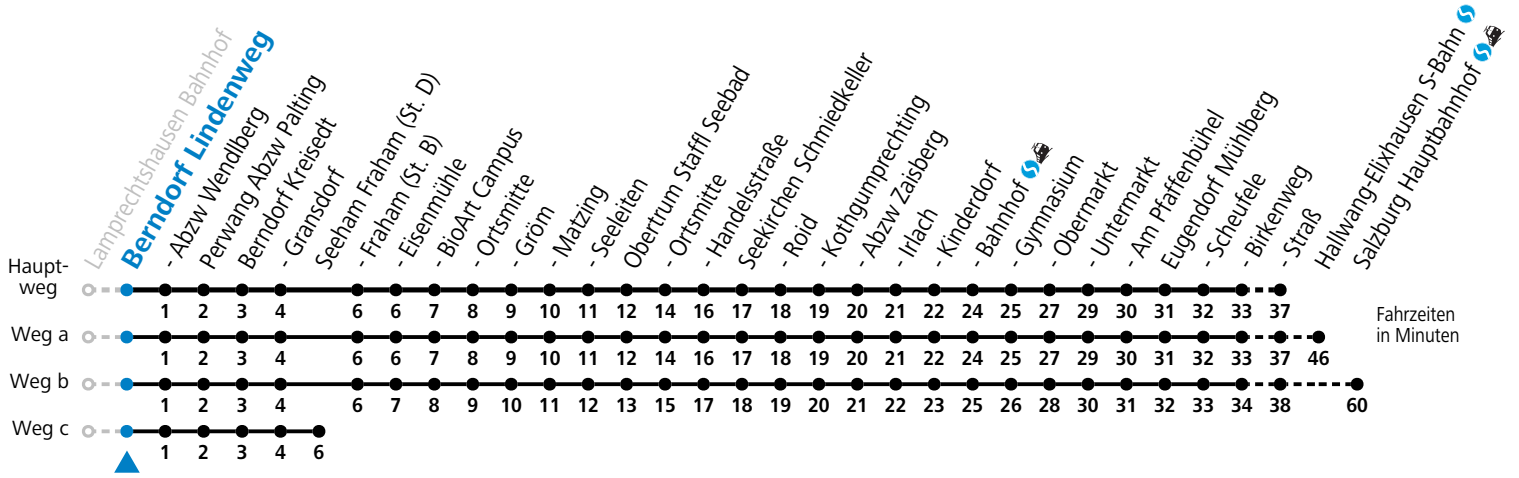

gültig ab 15.12.2024.

Alle Angaben ohne Gewähr.

Montag - Freitag		Samstag		Sonn- und Feiertag	
4	55^c_d				
5	34^b 51^c_e				
6	04^b 36^c_e 37^b	6	21 51^a	6	21
7	03^c_f 07^b 51^b	7	21 51^a	7	38
8	21 51^a	8	21 51^a	8	38
9	21 51^a	9	21 51^a	9	38
10	21 51^a	10	21 51^a	10	38
11	21 51^a	11	21 51^a	11	38
12	21 51^a	12	21 51^a	12	38
13	21 51^a	13	21 51^a	13	38
14	21 51^a	14	21 51^a	14	38
15	21 51^a	15	21 51^a	15	38
16	21 51^a	16	21 51^a	16	38
17	21 51^a	17	21 51^a	17	38
18	21 51^a	18	21 51^a	18	38
19	21 51^a	19	21 51^a	19	38
20	21	20	21		
21	21^a	21	21^a		
22	21				

S = nur Montag bis Freitag, wenn Schultag in Salzburg

a = fährt Weg a

b = fährt Weg b

c = fährt Weg c

d = Fahrt der Linie 129 nach Mattsee Ochsenharing, weiter als Linie 121 via Seeham nach Salzburg

e = Fahrt der Linie 129 nach Neumarkt a.W.

f = Fahrt der Linie 129 nach Mattsee

Am 24.12. und 31.12. (sofern nicht Sonntag) gilt der Samstag-Fahrplan

Ferien im Bundesland Salzburg: 23.12.2024 bis 06.01.2025, 10. bis 16.02., 12.04. bis 21.04., 05.07. bis 07.09., 24.09. und 26.10. bis 02.11.2025 (Vorbehaltlich Änderungen durch die Schulbehörde)