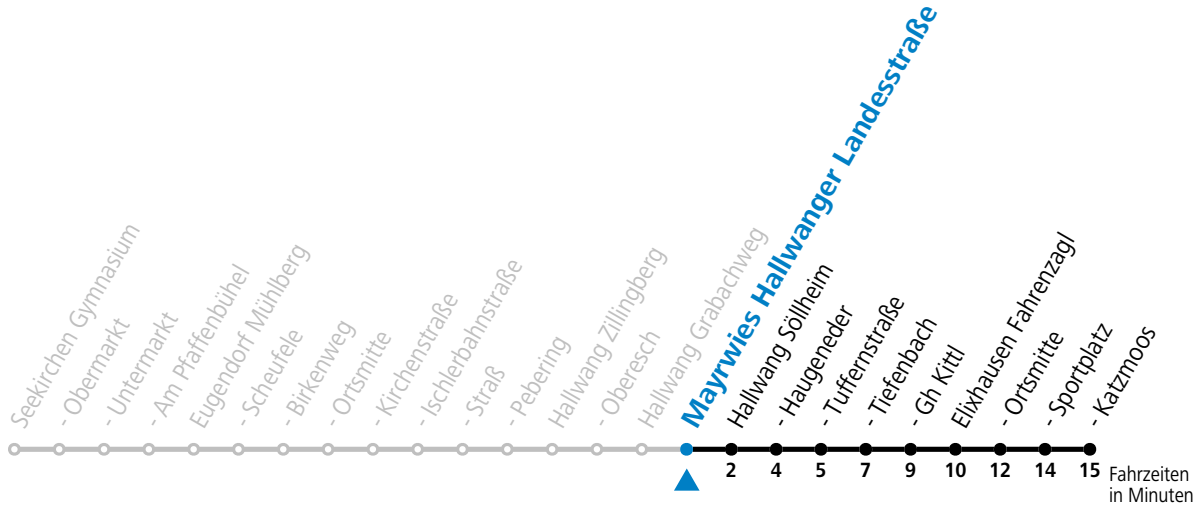

### Montag - Freitag

6	18	48
7	23	53
8	34	

**Am 24.12. und 31.12. (sofern nicht Sonntag) gilt der Samstag-Fahrplan**

Ferien im Bundesland Salzburg: 23.12.2024 bis 06.01.2025, 10. bis 16.02., 12.04. bis 21.04., 05.07. bis 07.09., 24.09. und 26.10. bis 02.11.2025 (Vorbehaltlich Änderungen durch die Schulbehörde)