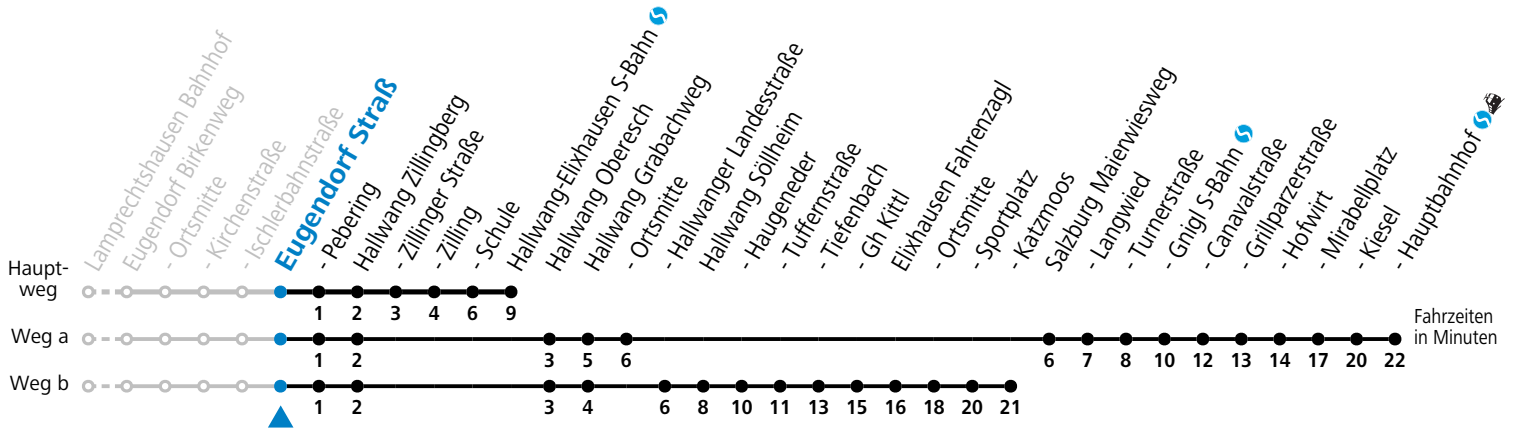

gültig ab 15.12.2024.

Alle Angaben ohne Gewähr.

Montag - Freitag			Samstag	
6	12^a	42^a		
7	17^a	47^a	7	28
8	28^a		8	28
9	28		9	28
10	28		10	28
11	28		11	28
12	28		12	28
13	28	47^b_S	13	28
14	28		14	28
15	28		15	28
16	28		16	28
17	28		17	28
18	28		18	28
19	28		19	28
20	28		20	28
21	58		21	58

S = nur Montag bis Freitag, wenn Schultag in Salzburg   a = fährt Weg a   b = fährt Weg b

Am 24.12. und 31.12. (sofern nicht Sonntag) gilt der Samstag-Fahrplan

Ferien im Bundesland Salzburg: 23.12.2024 bis 06.01.2025, 10. bis 16.02., 12.04. bis 21.04., 05.07. bis 07.09., 24.09. und 26.10. bis 02.11.2025 (Vorbehaltlich Änderungen durch die Schulbehörde)