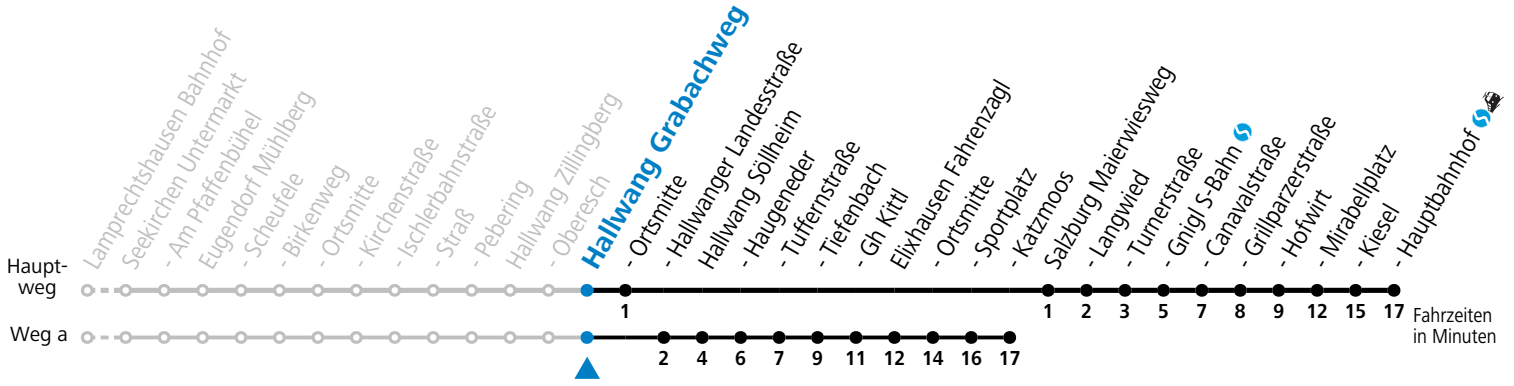

# 131 Hallwang Grabachweg

Abfahrten jetzt:

gültig ab 15.12.2024.

Alle Angaben ohne Gewähr.