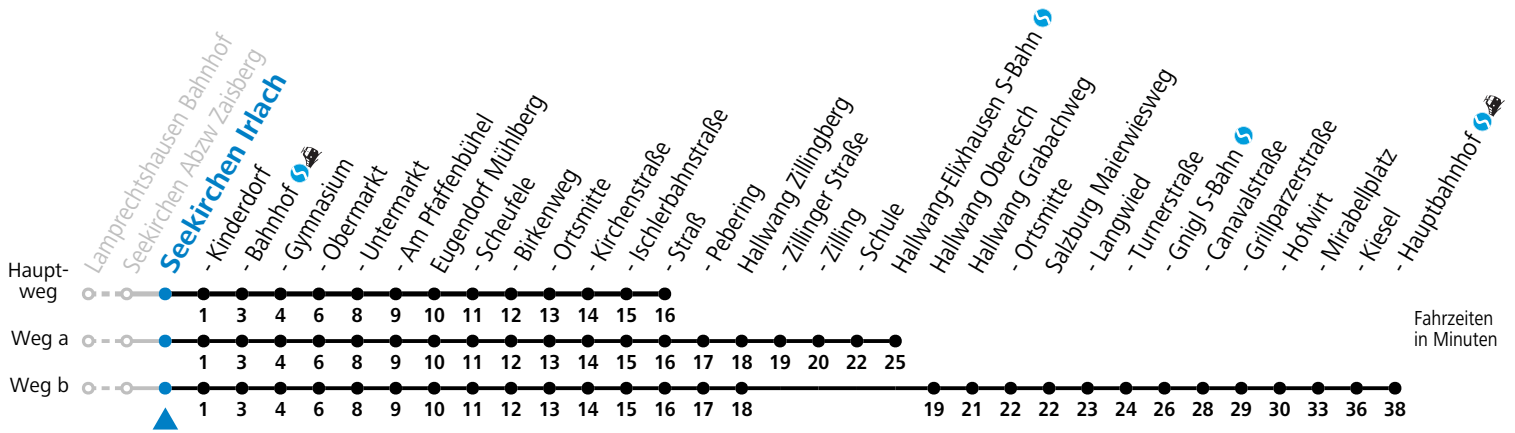

S = nur Montag bis Freitag, wenn Schultag in Salzburg    a = fährt Weg a    b = fährt Weg b    c = bis Seekirchen Gymnasium

**Am 24.12. und 31.12. (sofern nicht Sonntag) gilt der Samstag-Fahrplan**

Ferien im Bundesland Salzburg: 23.12.2024 bis 06.01.2025, 10. bis 16.02., 12.04. bis 21.04., 05.07. bis 07.09., 24.09. und 26.10. bis 02.11.2025 (Vorbehaltlich Änderungen durch die Schulbehörde)