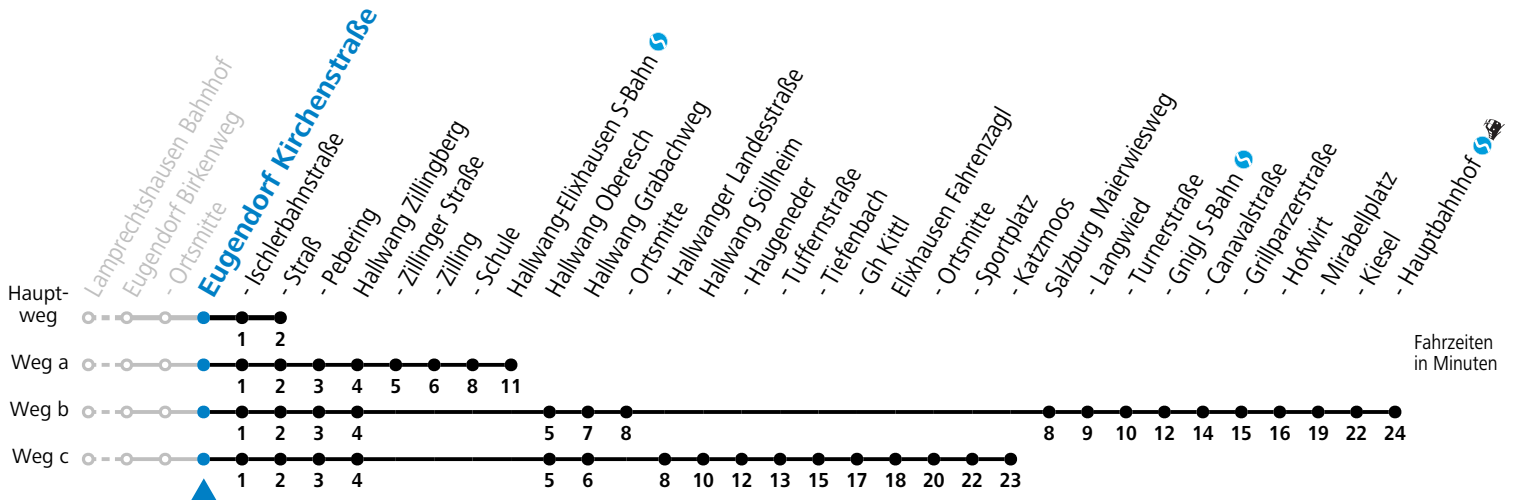

Fahrzeiten in Minuten

gültig ab 15.12.2024.

Alle Angaben ohne Gewähr.

Montag - Freitag		Samstag		Sonn- und Feiertag	
6	10^b 40^b	6	56	6	56
7	15^b 45^b	7	26^a 56		
8	26^b 56	8	26^a 56	8	13
9	26^a 56	9	26^a 56	9	13
10	26^a 56	10	26^a 56	10	13
11	26^a 56	11	26^a 56	11	13
12	26^a 56	12	26^a 56	12	13
13	26^a 45^c 56	13	26^a 56	13	13
14	26^a 56	14	26^a 56	14	13
15	26^a 56	15	26^a 56	15	13
16	26^a 56	16	26^a 56	16	13
17	26^a 56	17	26^a 56	17	13
18	26^a 56	18	26^a 56	18	13
19	26^a 56	19	26^a 56	19	13
20	26^a 56	20	26^a 56	20	13
21	56^a	21	56^a		
22	56				

S = nur Montag bis Freitag, wenn Schultag in Salzburg   a = fährt Weg a   b = fährt Weg b   c = fährt Weg c

Am 24.12. und 31.12. (sofern nicht Sonntag) gilt der Samstag-Fahrplan

Ferien im Bundesland Salzburg: 23.12.2024 bis 06.01.2025, 10. bis 16.02., 12.04. bis 21.04., 05.07. bis 07.09., 24.09. und 26.10. bis 02.11.2025 (Vorbehaltlich Änderungen durch die Schulbehörde)