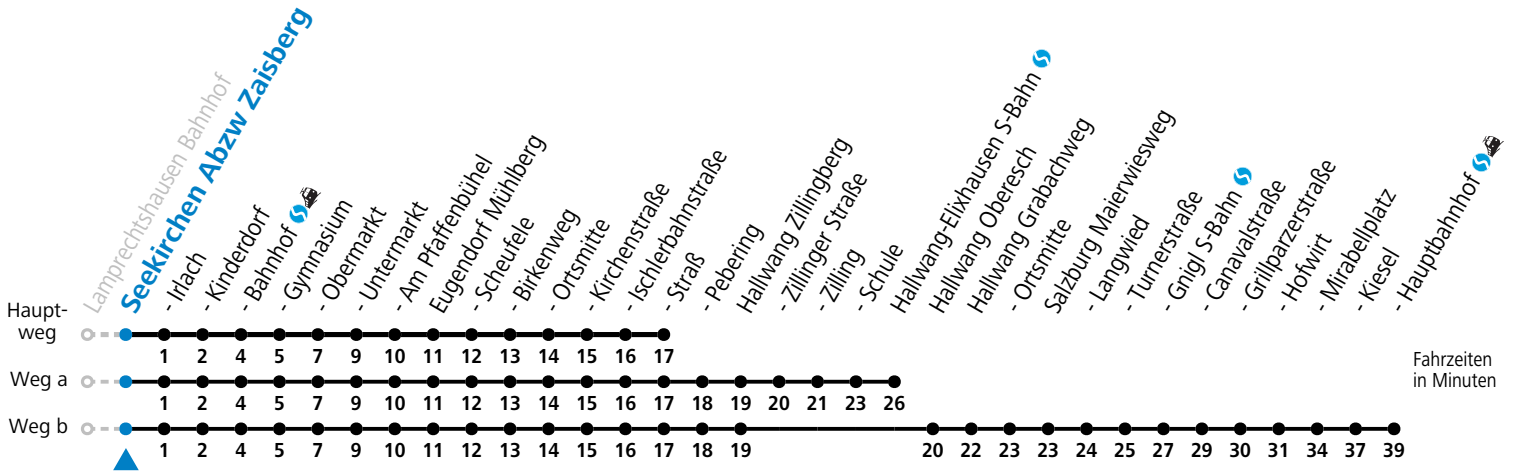

S = nur Montag bis Freitag, wenn Schultag in Salzburg    a = fährt Weg a    b = fährt Weg b    c = bis Seekirchen Gymnasium

**Am 24.12. und 31.12. (sofern nicht Sonntag) gilt der Samstag-Fahrplan**

Ferien im Bundesland Salzburg: 23.12.2024 bis 06.01.2025, 10. bis 16.02., 12.04. bis 21.04., 05.07. bis 07.09., 24.09. und 26.10. bis 02.11.2025 (Vorbehaltlich Änderungen durch die Schulbehörde)