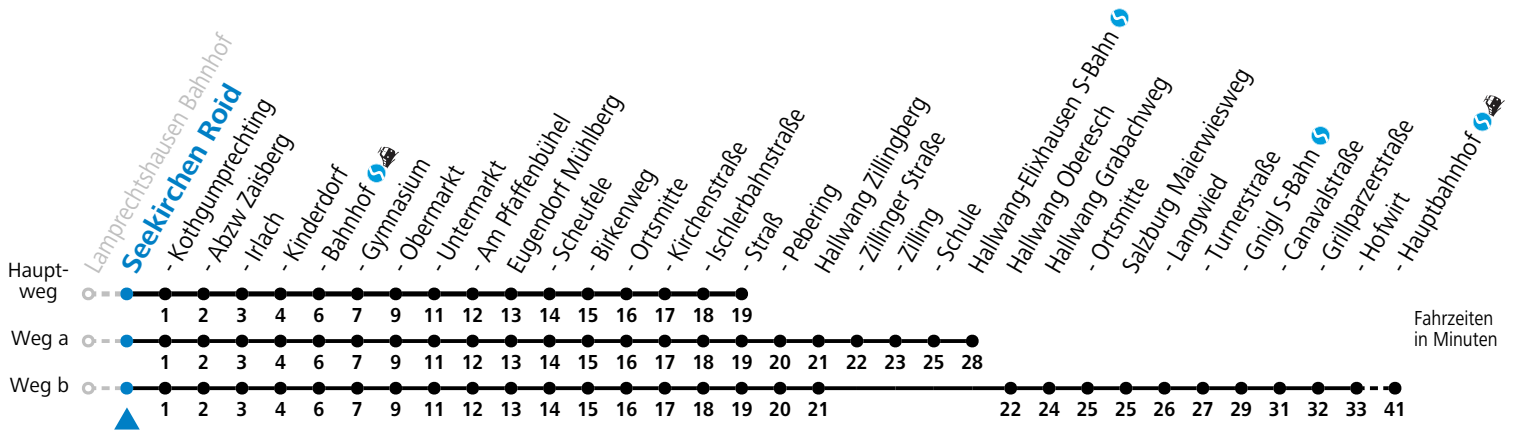

S = nur Montag bis Freitag, wenn Schultag in Salzburg    a = fährt Weg a    b = fährt Weg b    c = bis Seekirchen Gymnasium

Am 24.12. und 31.12. (sofern nicht Sonntag) gilt der Samstag-Fahrplan

Ferien im Bundesland Salzburg: 23.12.2024 bis 06.01.2025, 10. bis 16.02., 12.04. bis 21.04., 05.07. bis 07.09., 24.09. und 26.10. bis 02.11.2025 (Vorbehaltlich Änderungen durch die Schulbehörde)