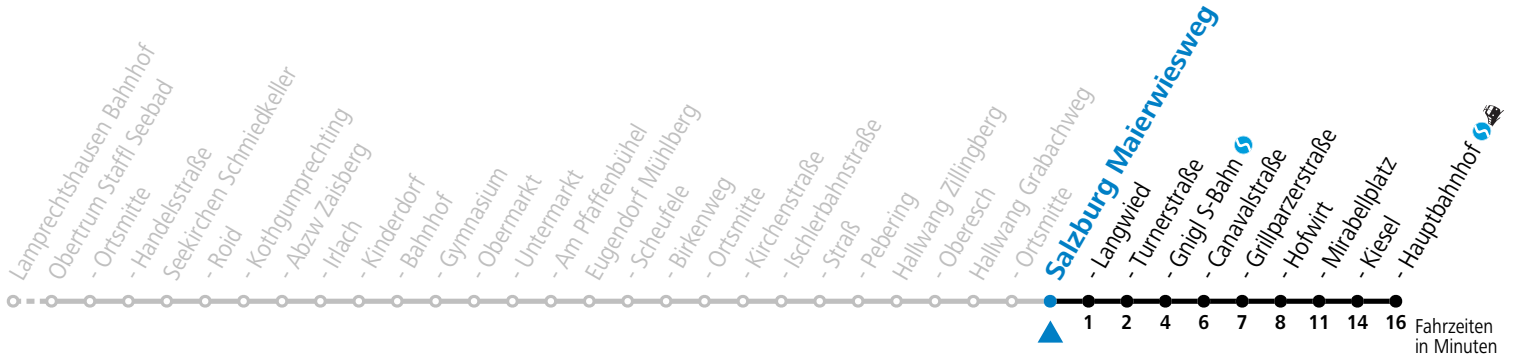

gültig ab 15.12.2024.

Alle Angaben ohne Gewähr.

Montag - Freitag

6	18	48
7	23	53
8	34	

Am 24.12. und 31.12. (sofern nicht Sonntag) gilt der Samstag-Fahrplan

Ferien im Bundesland Salzburg: 23.12.2024 bis 06.01.2025, 10. bis 16.02., 12.04. bis 21.04., 05.07. bis 07.09., 24.09. und 26.10. bis 02.11.2025 (Vorbehaltlich Änderungen durch die Schulbehörde)

Die Salzburg Verkehr-App zum Gratis-Download >>