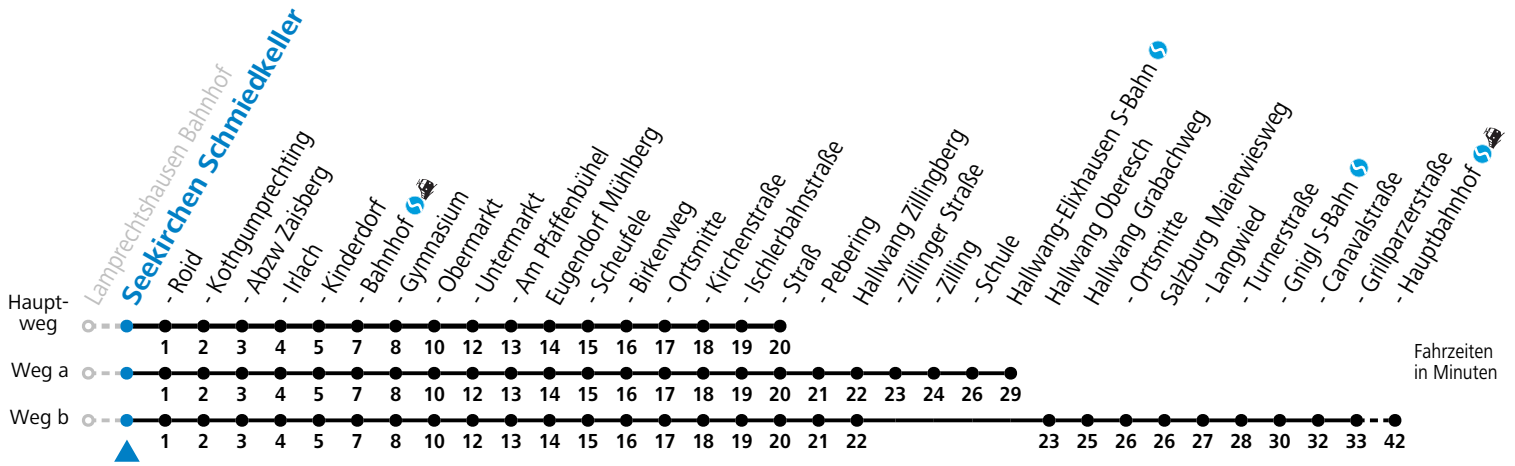

S = nur Montag bis Freitag, wenn Schultag in Salzburg    a = fährt Weg a    b = fährt Weg b    c = bis Seekirchen Gymnasium

Am 24.12. und 31.12. (sofern nicht Sonntag) gilt der Samstag-Fahrplan

Ferien im Bundesland Salzburg: 23.12.2024 bis 06.01.2025, 10. bis 16.02., 12.04. bis 21.04., 05.07. bis 07.09., 24.09. und 26.10. bis 02.11.2025 (Vorbehaltlich Änderungen durch die Schulbehörde)

gültig ab 15.12.2024.

Alle Angaben ohne Gewähr.

Montag - Freitag		Samstag		Sonn- und Feiertag	
5	51 <sup>b</sup>				
6	21 <sup>b</sup> 56 <sup>b</sup>	6	37	6	37
7	18 <sup>c</sup> 26 <sup>b</sup>	7	07 <sup>a</sup> 37	7	54
8	07 <sup>b</sup> 37	8	07 <sup>a</sup> 37	8	54
9	07 <sup>a</sup> 37	9	07 <sup>a</sup> 37	9	54
10	07 <sup>a</sup> 37	10	07 <sup>a</sup> 37	10	54
11	07 <sup>a</sup> 37	11	07 <sup>a</sup> 37	11	54
12	07 <sup>a</sup> 37	12	07 <sup>a</sup> 37	12	54
13	07 <sup>a</sup> 37	13	07 <sup>a</sup> 37	13	54
14	07 <sup>a</sup> 37	14	07 <sup>a</sup> 37	14	54
15	07 <sup>a</sup> 37	15	07 <sup>a</sup> 37	15	54
16	07 <sup>a</sup> 37	16	07 <sup>a</sup> 37	16	54
17	07 <sup>a</sup> 37	17	07 <sup>a</sup> 37	17	54
18	07 <sup>a</sup> 37	18	07 <sup>a</sup> 37	18	54
19	07 <sup>a</sup> 37	19	07 <sup>a</sup> 37	19	54
20	07 <sup>a</sup> 37	20	07 <sup>a</sup> 37		
21	37 <sup>a</sup>	21	37 <sup>a</sup>		
22	37				

S = nur Montag bis Freitag, wenn Schultag in Salzburg    a = fährt Weg a    b = fährt Weg b    c = bis Seekirchen Gymnasium

**Am 24.12. und 31.12. (sofern nicht Sonntag) gilt der Samstag-Fahrplan**

Ferien im Bundesland Salzburg: 23.12.2024 bis 06.01.2025, 10. bis 16.02., 12.04. bis 21.04., 05.07. bis 07.09., 24.09. und 26.10. bis 02.11.2025 (Vorbehaltlich Änderungen durch die Schulbehörde)