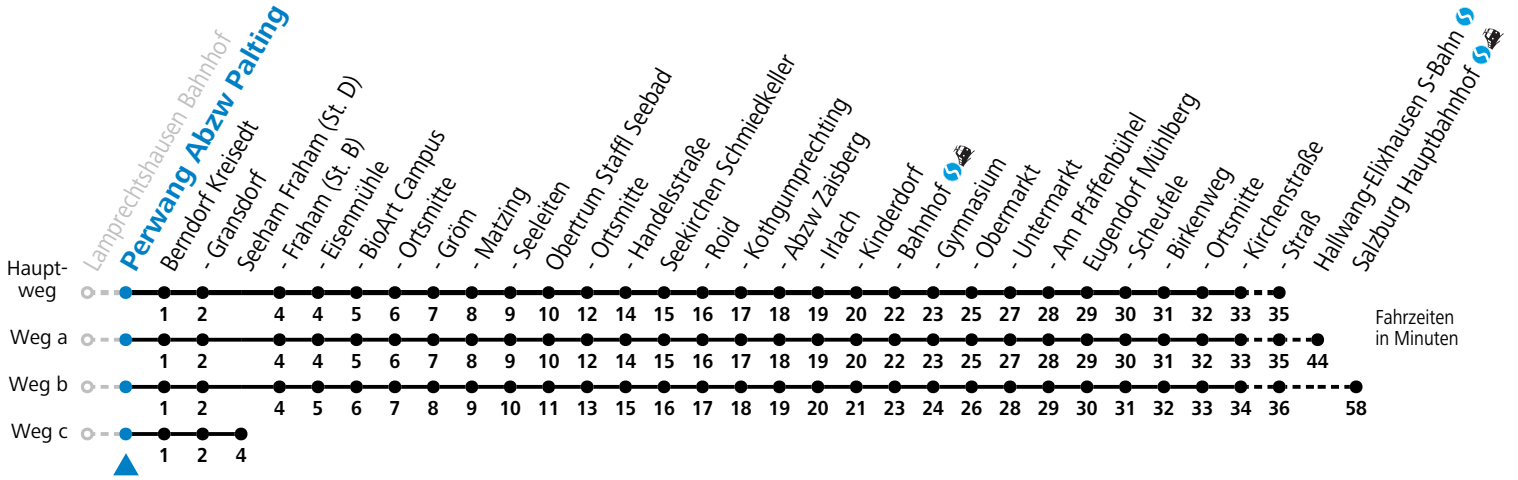

gültig ab 15.12.2024.

Alle Angaben ohne Gewähr.

Montag - Freitag		Samstag		Sonn- und Feiertag	
4	57^c_d				
5	36^b 53^c_e				
6	06^b 38^c_e 39^b	6	23 53^a	6	23
7	05^c_f 09^b 53^b	7	23 53^a	7	40
8	23 53^a	8	23 53^a	8	40
9	23 53^a	9	23 53^a	9	40
10	23 53^a	10	23 53^a	10	40
11	23 53^a	11	23 53^a	11	40
12	23 53^a	12	23 53^a	12	40
13	23 53^a	13	23 53^a	13	40
14	23 53^a	14	23 53^a	14	40
15	23 53^a	15	23 53^a	15	40
16	23 53^a	16	23 53^a	16	40
17	23 53^a	17	23 53^a	17	40
18	23 53^a	18	23 53^a	18	40
19	23 53^a	19	23 53^a	19	40
20	23	20	23		
21	23^a	21	23^a		
22	23				

S = nur Montag bis Freitag, wenn Schultag in Salzburg

a = fährt Weg a

b = fährt Weg b

c = fährt Weg c

d = Fahrt der Linie 129 nach Mattsee Ochsenharing, weiter als Linie 121 via Seeham nach Salzburg

e = Fahrt der Linie 129 nach Neumarkt a.W.

f = Fahrt der Linie 129 nach Mattsee

Am 24.12. und 31.12. (sofern nicht Sonntag) gilt der Samstag-Fahrplan

Ferien im Bundesland Salzburg: 23.12.2024 bis 06.01.2025, 10. bis 16.02., 12.04. bis 21.04., 05.07. bis 07.09., 24.09. und 26.10. bis 02.11.2025 (Vorbehaltlich Änderungen durch die Schulbehörde)