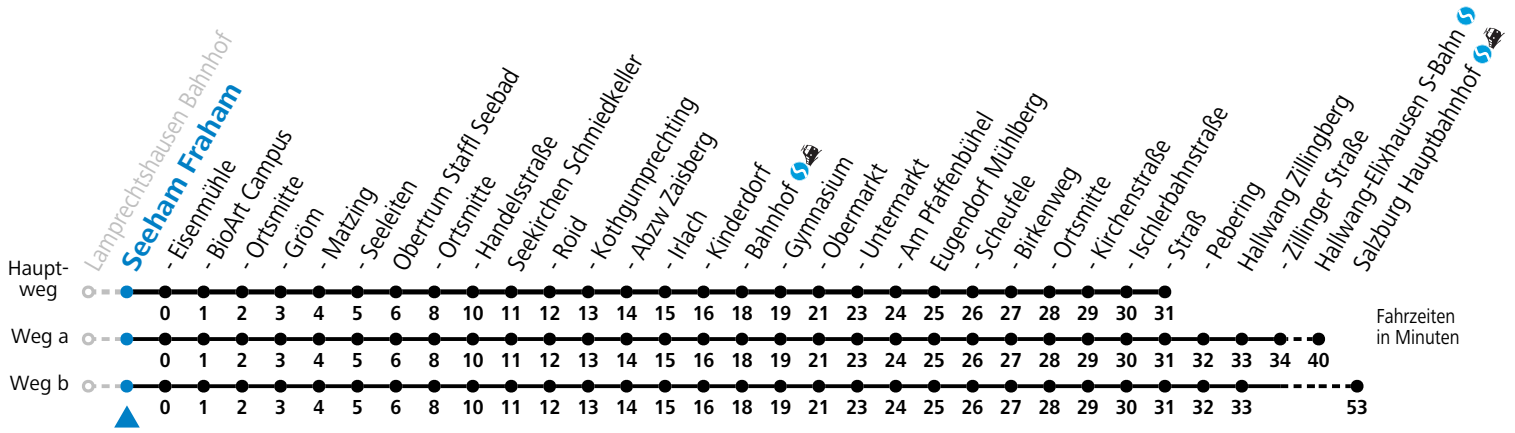

gültig ab 15.12.2024.

Alle Angaben ohne Gewähr.

Montag - Freitag		Samstag		Sonn- und Feiertag	
5	40^b				
6	10^b 45^b	6	27 57^a	6	27
7	15^b 57^b	7	27 57^a	7	44
8	27 57^a	8	27 57^a	8	44
9	27 57^a	9	27 57^a	9	44
10	27 57^a	10	27 57^a	10	44
11	27 57^a	11	27 57^a	11	44
12	27 57^a	12	27 57^a	12	44
13	27 57^a	13	27 57^a	13	44
14	27 57^a	14	27 57^a	14	44
15	27 57^a	15	27 57^a	15	44
16	27 57^a	16	27 57^a	16	44
17	27 57^a	17	27 57^a	17	44
18	27 57^a	18	27 57^a	18	44
19	27 57^a	19	27 57^a	19	44
20	27	20	27		
21	27^a	21	27^a		
22	27				

a = fährt Weg a   b = fährt Weg b

Am 24.12. und 31.12. (sofern nicht Sonntag) gilt der Samstag-Fahrplan

Ferien im Bundesland Salzburg: 23.12.2024 bis 06.01.2025, 10. bis 16.02., 12.04. bis 21.04., 05.07. bis 07.09., 24.09. und 26.10. bis 02.11.2025 (Vorbehaltlich Änderungen durch die Schulbehörde)