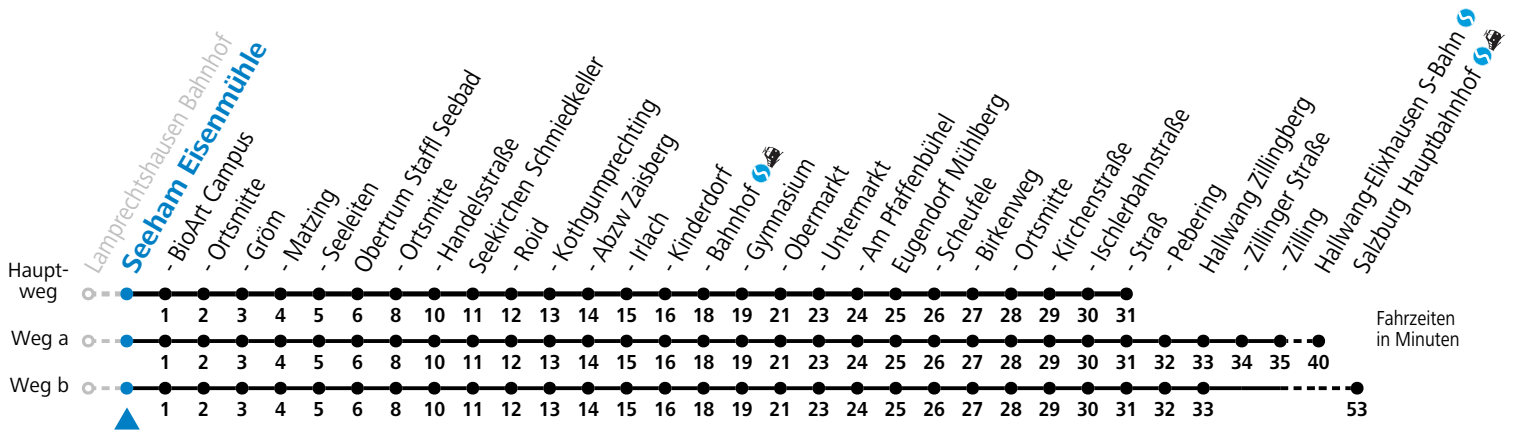

gültig ab 15.12.2024.

Alle Angaben ohne Gewähr.

Montag - Freitag		Samstag		Sonn- und Feiertag	
5	40 <sup>b</sup>				
6	10 <sup>b</sup> 45 <sup>b</sup>	6	27 57 <sup>a</sup>	6	27
7	15 <sup>b</sup> 57 <sup>b</sup>	7	27 57 <sup>a</sup>	7	44
8	27 57 <sup>a</sup>	8	27 57 <sup>a</sup>	8	44
9	27 57 <sup>a</sup>	9	27 57 <sup>a</sup>	9	44
10	27 57 <sup>a</sup>	10	27 57 <sup>a</sup>	10	44
11	27 57 <sup>a</sup>	11	27 57 <sup>a</sup>	11	44
12	27 57 <sup>a</sup>	12	27 57 <sup>a</sup>	12	44
13	27 57 <sup>a</sup>	13	27 57 <sup>a</sup>	13	44
14	27 57 <sup>a</sup>	14	27 57 <sup>a</sup>	14	44
15	27 57 <sup>a</sup>	15	27 57 <sup>a</sup>	15	44
16	27 57 <sup>a</sup>	16	27 57 <sup>a</sup>	16	44
17	27 57 <sup>a</sup>	17	27 57 <sup>a</sup>	17	44
18	27 57 <sup>a</sup>	18	27 57 <sup>a</sup>	18	44
19	27 57 <sup>a</sup>	19	27 57 <sup>a</sup>	19	44
20	27	20	27		
21	27 <sup>a</sup>	21	27 <sup>a</sup>		
22	27				

a = fährt Weg a    b = fährt Weg b

Am 24.12. und 31.12. (sofern nicht Sonntag) gilt der Samstag-Fahrplan

Ferien im Bundesland Salzburg: 23.12.2024 bis 06.01.2025, 10. bis 16.02., 12.04. bis 21.04., 05.07. bis 07.09., 24.09. und 26.10. bis 02.11.2025 (Vorbehaltlich Änderungen durch die Schulbehörde)