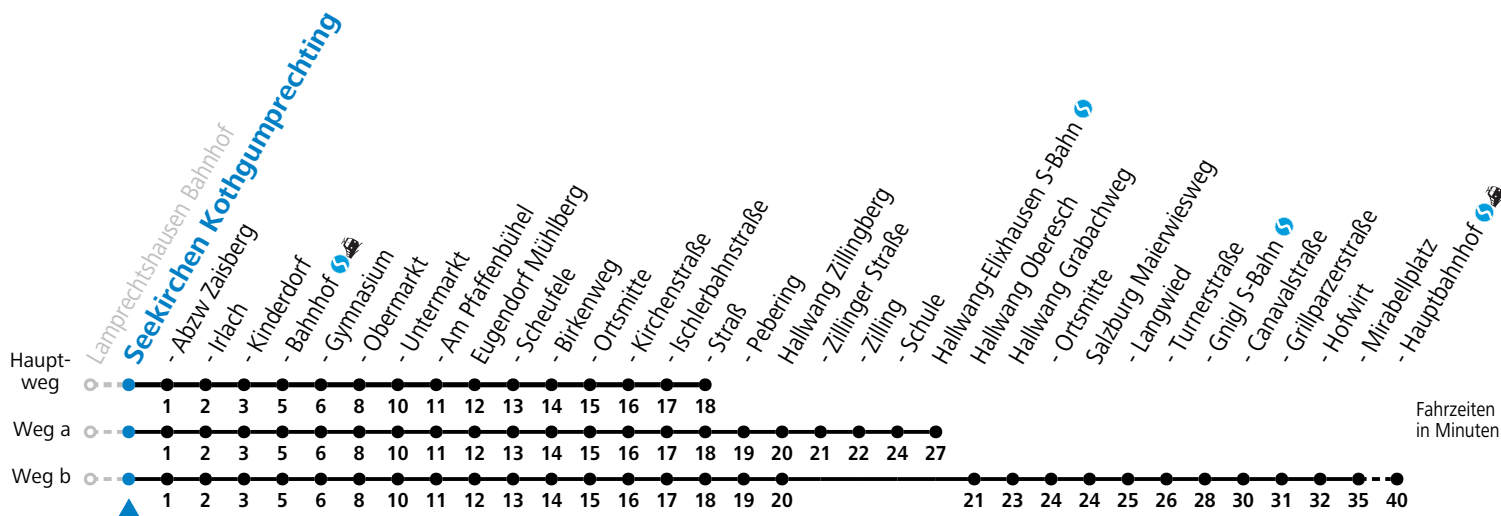

S = nur Montag bis Freitag, wenn Schultag in Salzburg    a = fährt Weg a    b = fährt Weg b    c = bis Seekirchen Gymnasium

Am 24.12. und 31.12. (sofern nicht Sonntag) gilt der Samstag-Fahrplan

Ferien im Bundesland Salzburg: 23.12.2024 bis 06.01.2025, 10. bis 16.02., 12.04. bis 21.04., 05.07. bis 07.09., 24.09. und 26.10. bis 02.11.2025 (Vorbehaltlich Änderungen durch die Schulbehörde)

gültig ab 15.12.2024.

Alle Angaben ohne Gewähr.

Montag - Freitag		Samstag		Sonn- und Feiertag	
5	53 <sup>b</sup>				
6	23 <sup>b</sup> 58 <sup>b</sup>	6	39	6	39
7	20 <sup>c</sup> 28 <sup>b</sup>	7	09 <sup>a</sup> 39	7	56
8	09 <sup>b</sup> 39	8	09 <sup>a</sup> 39	8	56
9	09 <sup>a</sup> 39	9	09 <sup>a</sup> 39	9	56
10	09 <sup>a</sup> 39	10	09 <sup>a</sup> 39	10	56
11	09 <sup>a</sup> 39	11	09 <sup>a</sup> 39	11	56
12	09 <sup>a</sup> 39	12	09 <sup>a</sup> 39	12	56
13	09 <sup>a</sup> 39	13	09 <sup>a</sup> 39	13	56
14	09 <sup>a</sup> 39	14	09 <sup>a</sup> 39	14	56
15	09 <sup>a</sup> 39	15	09 <sup>a</sup> 39	15	56
16	09 <sup>a</sup> 39	16	09 <sup>a</sup> 39	16	56
17	09 <sup>a</sup> 39	17	09 <sup>a</sup> 39	17	56
18	09 <sup>a</sup> 39	18	09 <sup>a</sup> 39	18	56
19	09 <sup>a</sup> 39	19	09 <sup>a</sup> 39	19	56
20	09 <sup>a</sup> 39	20	09 <sup>a</sup> 39		
21	39 <sup>a</sup>	21	39 <sup>a</sup>		
22	39				

S = nur Montag bis Freitag, wenn Schultag in Salzburg    a = fährt Weg a    b = fährt Weg b    c = bis Seekirchen Gymnasium

**Am 24.12. und 31.12. (sofern nicht Sonntag) gilt der Samstag-Fahrplan**

Ferien im Bundesland Salzburg: 23.12.2024 bis 06.01.2025, 10. bis 16.02., 12.04. bis 21.04., 05.07. bis 07.09., 24.09. und 26.10. bis 02.11.2025 (Vorbehaltlich Änderungen durch die Schulbehörde)