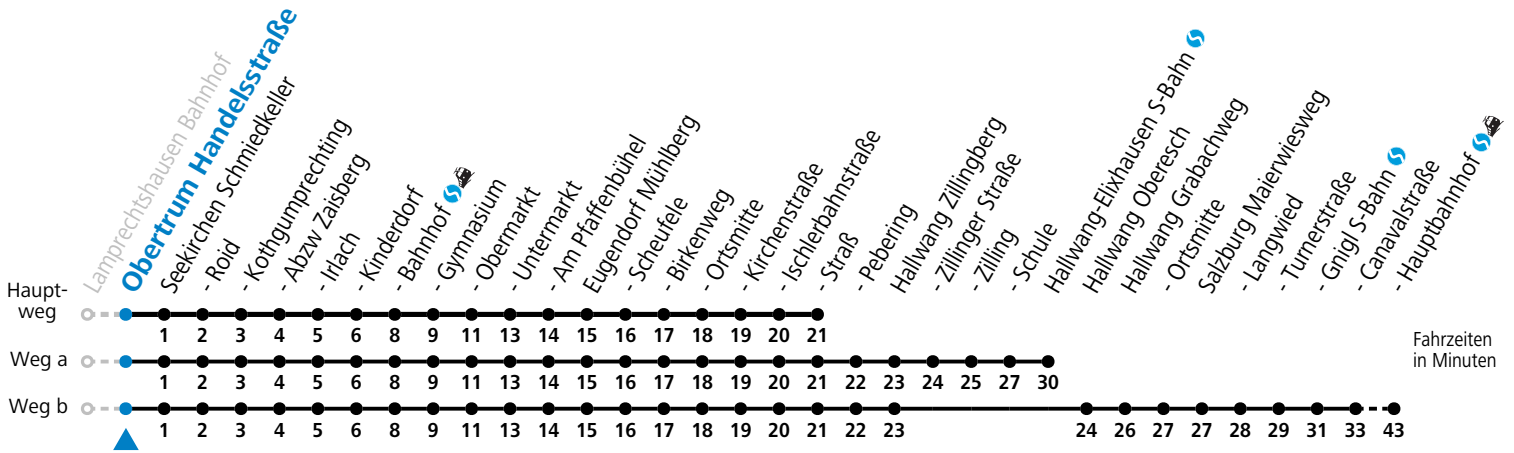

S = nur Montag bis Freitag, wenn Schultag in Salzburg    a = fährt Weg a    b = fährt Weg b    c = bis Seekirchen Gymnasium

Am 24.12. und 31.12. (sofern nicht Sonntag) gilt der Samstag-Fahrplan

Ferien im Bundesland Salzburg: 23.12.2024 bis 06.01.2025, 10. bis 16.02., 12.04. bis 21.04., 05.07. bis 07.09., 24.09. und 26.10. bis 02.11.2025 (Vorbehaltlich Änderungen durch die Schulbehörde)