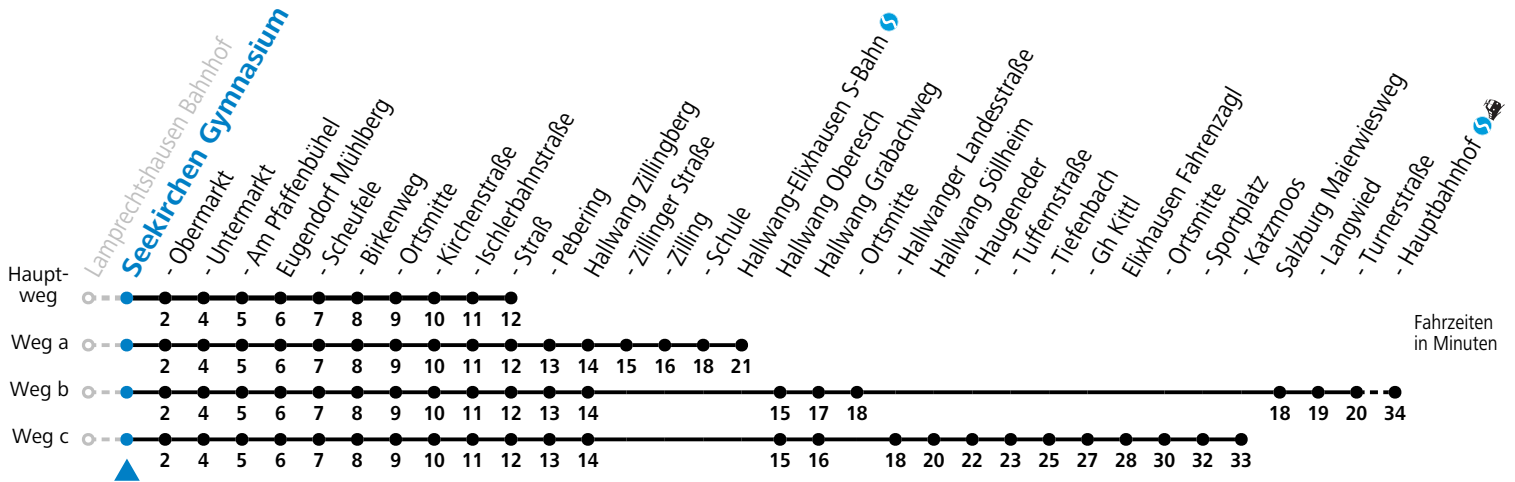

S = nur Montag bis Freitag, wenn Schultag in Salzburg    a = fährt Weg a    b = fährt Weg b    c = bis Seekirchen Gymnasium

**Am 24.12. und 31.12. (sofern nicht Sonntag) gilt der Samstag-Fahrplan**

Ferien im Bundesland Salzburg: 23.12.2024 bis 06.01.2025, 10. bis 16.02., 12.04. bis 21.04., 05.07. bis 07.09., 24.09. und 26.10. bis 02.11.2025 (Vorbehaltlich Änderungen durch die Schulbehörde)