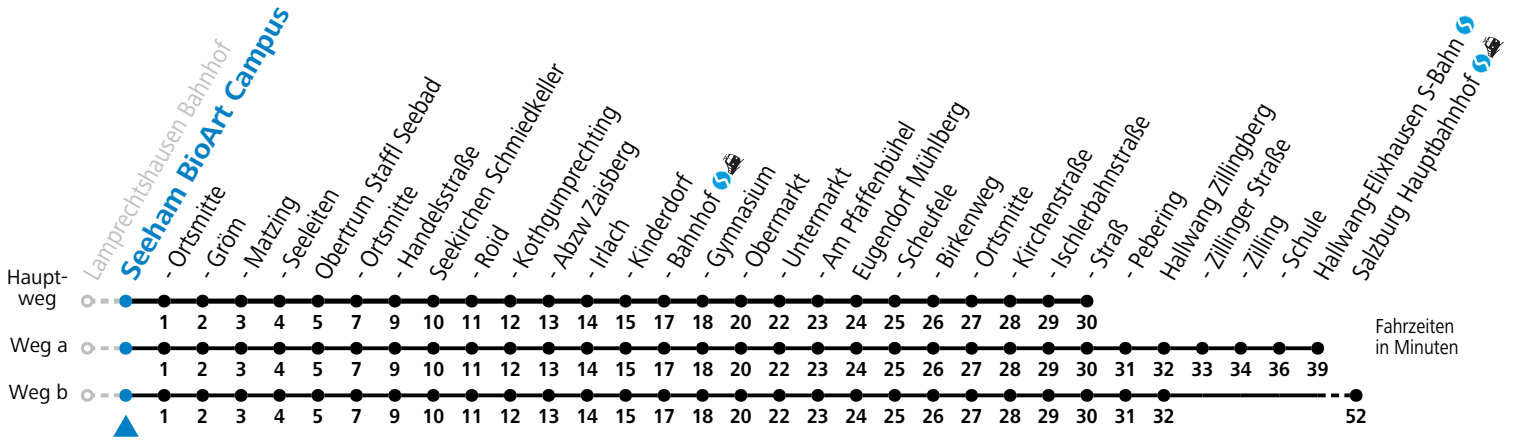

gültig ab 15.12.2024.

Alle Angaben ohne Gewähr.

Montag - Freitag		Samstag		Sonn- und Feiertag	
5	41 <sup>b</sup>				
6	11 <sup>b</sup> 46 <sup>b</sup>	6	27 57 <sup>a</sup>	6	27
7	16 <sup>b</sup> 57 <sup>b</sup>	7	27 57 <sup>a</sup>	7	44
8	27 57 <sup>a</sup>	8	27 57 <sup>a</sup>	8	44
9	27 57 <sup>a</sup>	9	27 57 <sup>a</sup>	9	44
10	27 57 <sup>a</sup>	10	27 57 <sup>a</sup>	10	44
11	27 57 <sup>a</sup>	11	27 57 <sup>a</sup>	11	44
12	27 57 <sup>a</sup>	12	27 57 <sup>a</sup>	12	44
13	27 57 <sup>a</sup>	13	27 57 <sup>a</sup>	13	44
14	27 57 <sup>a</sup>	14	27 57 <sup>a</sup>	14	44
15	27 57 <sup>a</sup>	15	27 57 <sup>a</sup>	15	44
16	27 57 <sup>a</sup>	16	27 57 <sup>a</sup>	16	44
17	27 57 <sup>a</sup>	17	27 57 <sup>a</sup>	17	44
18	27 57 <sup>a</sup>	18	27 57 <sup>a</sup>	18	44
19	27 57 <sup>a</sup>	19	27 57 <sup>a</sup>	19	44
20	27	20	27		
21	27 <sup>a</sup>	21	27 <sup>a</sup>		
22	27				

a = fährt Weg a    b = fährt Weg b

Am 24.12. und 31.12. (sofern nicht Sonntag) gilt der Samstag-Fahrplan

Ferien im Bundesland Salzburg: 23.12.2024 bis 06.01.2025, 10. bis 16.02., 12.04. bis 21.04., 05.07. bis 07.09., 24.09. und 26.10. bis 02.11.2025 (Vorbehaltlich Änderungen durch die Schulbehörde)