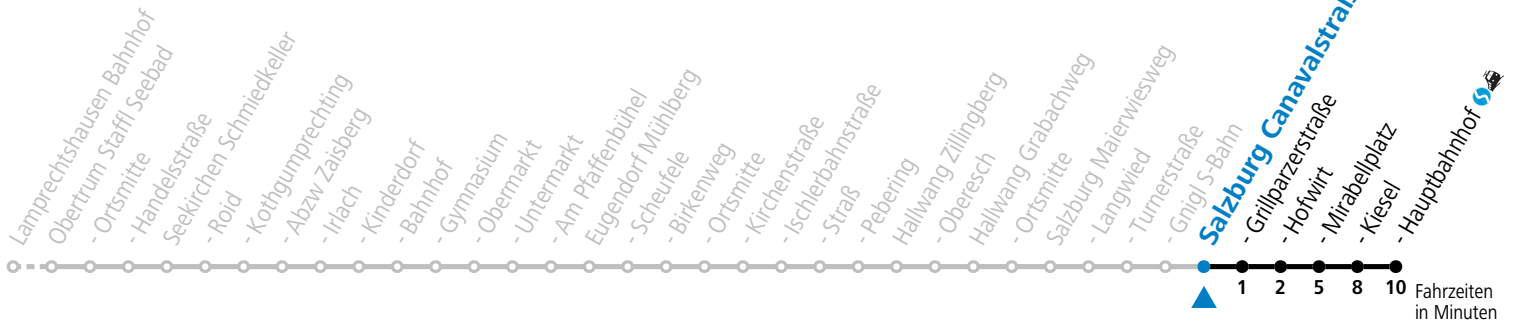

gültig ab 15.12.2024.

Alle Angaben ohne Gewähr.

Montag - Freitag

6	24	54
7	29	59
8	40	

Am 24.12. und 31.12. (sofern nicht Sonntag) gilt der Samstag-Fahrplan

Ferien im Bundesland Salzburg: 23.12.2024 bis 06.01.2025, 10. bis 16.02., 12.04. bis 21.04., 05.07. bis 07.09., 24.09. und 26.10. bis 02.11.2025 (Vorbehaltlich Änderungen durch die Schulbehörde)

Die Salzburg Verkehr-App zum Gratis-Download >>