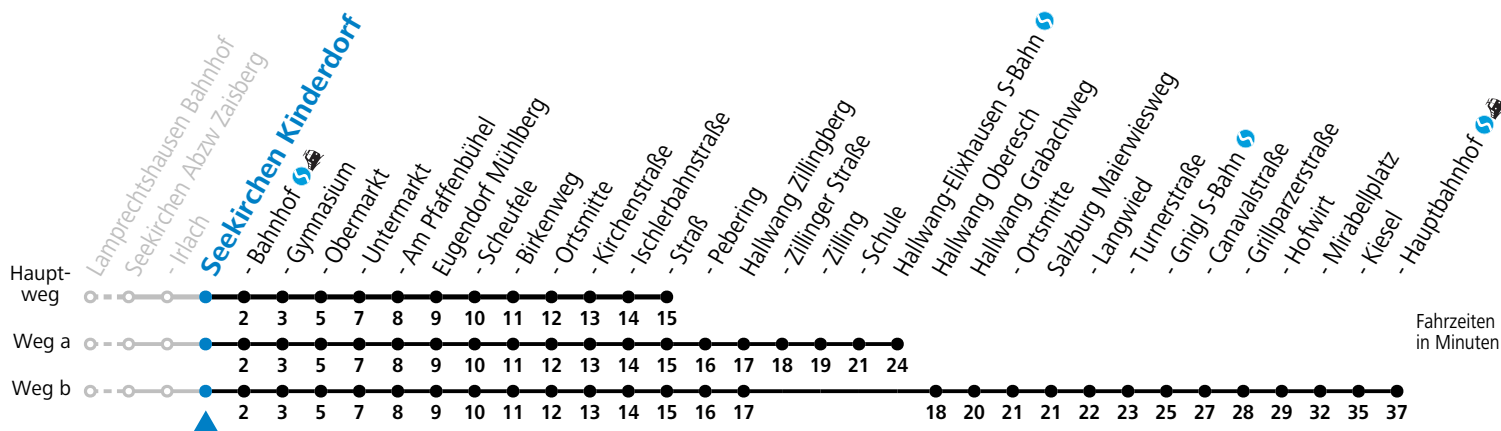

S = nur Montag bis Freitag, wenn Schultag in Salzburg    a = fährt Weg a    b = fährt Weg b    c = bis Seekirchen Gymnasium

**Am 24.12. und 31.12. (sofern nicht Sonntag) gilt der Samstag-Fahrplan**

Ferien im Bundesland Salzburg: 23.12.2024 bis 06.01.2025, 10. bis 16.02., 12.04. bis 21.04., 05.07. bis 07.09., 24.09. und 26.10. bis 02.11.2025 (Vorbehaltlich Änderungen durch die Schulbehörde)

gültig ab 15.12.2024.

Alle Angaben ohne Gewähr.

Montag - Freitag		Samstag		Sonn- und Feiertag	
5	56 <sup>b</sup>				
6	26 <sup>b</sup>	6	42	6	42
7	01 <sup>b</sup> 23 <sup>c</sup> 31 <sup>b</sup>	7	12 <sup>a</sup> 42	7	59
8	12 <sup>b</sup> 42	8	12 <sup>a</sup> 42	8	59
9	12 <sup>a</sup> 42	9	12 <sup>a</sup> 42	9	59
10	12 <sup>a</sup> 42	10	12 <sup>a</sup> 42	10	59
11	12 <sup>a</sup> 42	11	12 <sup>a</sup> 42	11	59
12	12 <sup>a</sup> 42	12	12 <sup>a</sup> 42	12	59
13	12 <sup>a</sup> 42	13	12 <sup>a</sup> 42	13	59
14	12 <sup>a</sup> 42	14	12 <sup>a</sup> 42	14	59
15	12 <sup>a</sup> 42	15	12 <sup>a</sup> 42	15	59
16	12 <sup>a</sup> 42	16	12 <sup>a</sup> 42	16	59
17	12 <sup>a</sup> 42	17	12 <sup>a</sup> 42	17	59
18	12 <sup>a</sup> 42	18	12 <sup>a</sup> 42	18	59
19	12 <sup>a</sup> 42	19	12 <sup>a</sup> 42	19	59
20	12 <sup>a</sup> 42	20	12 <sup>a</sup> 42		
21	42 <sup>a</sup>	21	42 <sup>a</sup>		
22	42				

S = nur Montag bis Freitag, wenn Schultag in Salzburg    a = fährt Weg a    b = fährt Weg b    c = bis Seekirchen Gymnasium

Am 24.12. und 31.12. (sofern nicht Sonntag) gilt der Samstag-Fahrplan

Ferien im Bundesland Salzburg: 23.12.2024 bis 06.01.2025, 10. bis 16.02., 12.04. bis 21.04., 05.07. bis 07.09., 24.09. und 26.10. bis 02.11.2025 (Vorbehaltlich Änderungen durch die Schulbehörde)