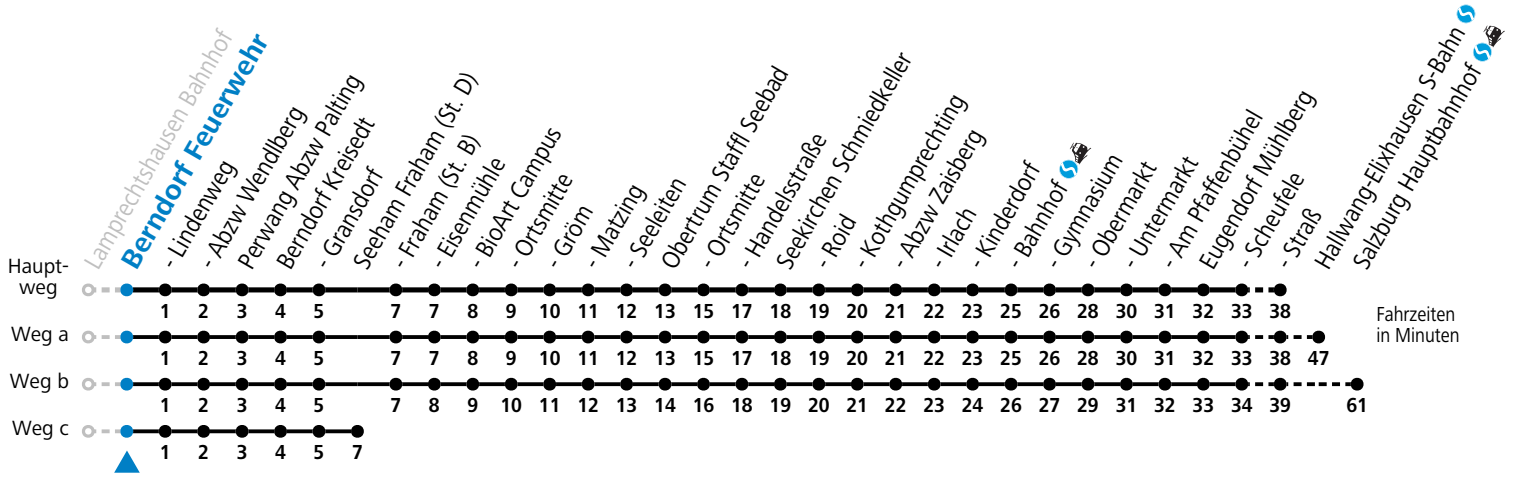

gültig ab 15.12.2024.

Alle Angaben ohne Gewähr.

Montag - Freitag		Samstag		Sonn- und Feiertag	
5	32 <sup>b</sup>				
6	02 <sup>b</sup> 35 <sup>b</sup>	6	19 49 <sup>a</sup>	6	19
7	05 <sup>b</sup> 49 <sup>b</sup>	7	19 49 <sup>a</sup>	7	36
8	19 49 <sup>a</sup>	8	19 49 <sup>a</sup>	8	36
9	19 49 <sup>a</sup>	9	19 49 <sup>a</sup>	9	36
10	19 49 <sup>a</sup>	10	19 49 <sup>a</sup>	10	36
11	19 49 <sup>a</sup>	11	19 49 <sup>a</sup>	11	36
12	19 49 <sup>a</sup>	12	19 49 <sup>a</sup>	12	36
13	19 49 <sup>a</sup>	13	19 49 <sup>a</sup>	13	36
14	19 49 <sup>a</sup>	14	19 49 <sup>a</sup>	14	36
15	19 49 <sup>a</sup>	15	19 49 <sup>a</sup>	15	36
16	19 49 <sup>a</sup>	16	19 49 <sup>a</sup>	16	36
17	19 49 <sup>a</sup>	17	19 49 <sup>a</sup>	17	36
18	19 49 <sup>a</sup>	18	19 49 <sup>a</sup>	18	36
19	19 49 <sup>a</sup>	19	19 49 <sup>a</sup>	19	36
20	19	20	19		
21	19 <sup>a</sup>	21	19 <sup>a</sup>		
22	19				

a = fährt Weg a    b = fährt Weg b

**Am 24.12. und 31.12. (sofern nicht Sonntag) gilt der Samstag-Fahrplan**

Ferien im Bundesland Salzburg: 23.12.2024 bis 06.01.2025, 10. bis 16.02., 12.04. bis 21.04., 05.07. bis 07.09., 24.09. und 26.10. bis 02.11.2025 (Vorbehaltlich Änderungen durch die Schulbehörde)