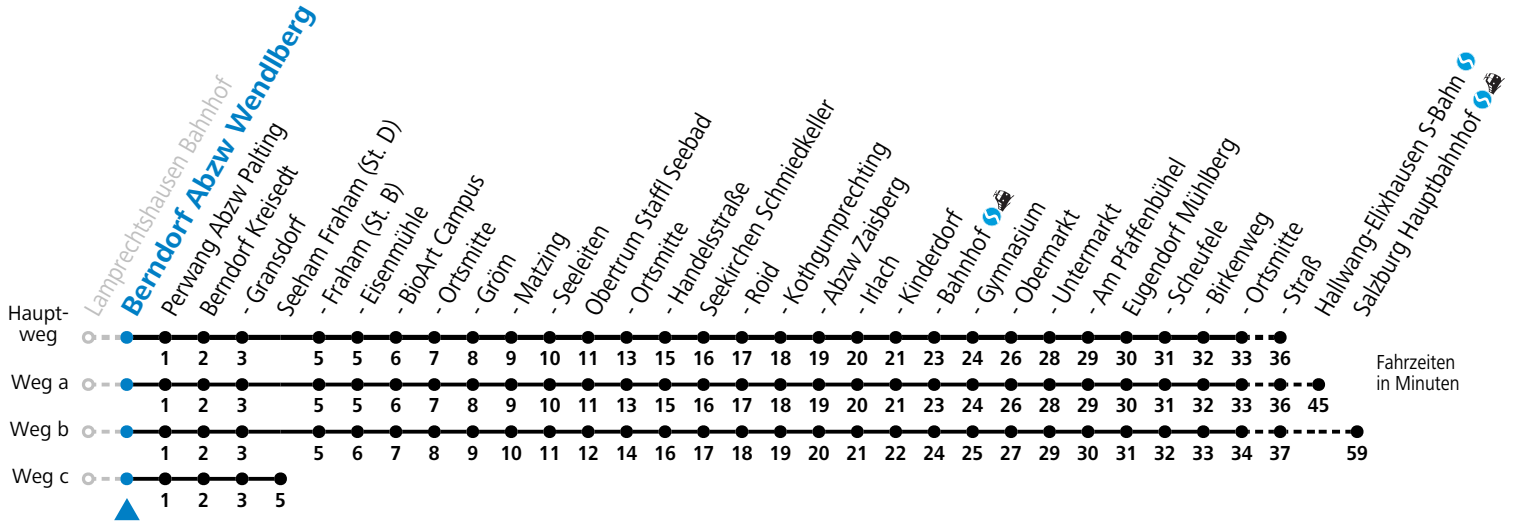

gültig ab 15.12.2024.

Alle Angaben ohne Gewähr.

Montag - Freitag			Samstag			Sonn- und Feiertag		
4	56^c_d							
5	35^b	52^c_e						
6	05^b	37^c_e	38^b	6	22	52^a	6	22
7	04^c_f	08^b	52^b	7	22	52^a	7	39
8	22	52^a		8	22	52^a	8	39
9	22	52^a		9	22	52^a	9	39
10	22	52^a		10	22	52^a	10	39
11	22	52^a		11	22	52^a	11	39
12	22	52^a		12	22	52^a	12	39
13	22	52^a		13	22	52^a	13	39
14	22	52^a		14	22	52^a	14	39
15	22	52^a		15	22	52^a	15	39
16	22	52^a		16	22	52^a	16	39
17	22	52^a		17	22	52^a	17	39
18	22	52^a		18	22	52^a	18	39
19	22	52^a		19	22	52^a	19	39
20	22			20	22			
21	22^a			21	22^a			
22	22							

S = nur Montag bis Freitag, wenn Schultag in Salzburg

a = fährt Weg a

b = fährt Weg b

c = fährt Weg c

d = Fahrt der Linie 129 nach Mattsee Ochsenharing, weiter als Linie 121 via Seeham nach Salzburg

e = Fahrt der Linie 129 nach Neumarkt a.W.

f = Fahrt der Linie 129 nach Mattsee

Am 24.12. und 31.12. (sofern nicht Sonntag) gilt der Samstag-Fahrplan

Ferien im Bundesland Salzburg: 23.12.2024 bis 06.01.2025, 10. bis 16.02., 12.04. bis 21.04., 05.07. bis 07.09., 24.09. und 26.10. bis 02.11.2025 (Vorbehaltlich Änderungen durch die Schulbehörde)