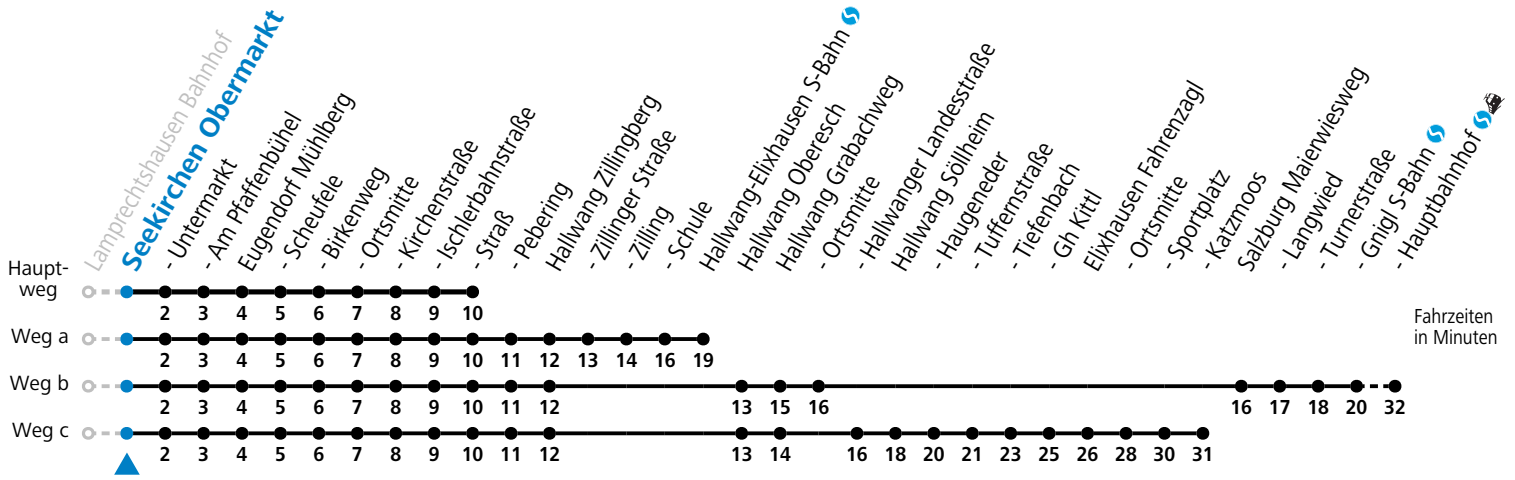

gültig ab 15.12.2024.

Alle Angaben ohne Gewähr.

Montag - Freitag		Samstag		Sonn- und Feiertag	
6	02^b 32^b	6	48	6	48
7	07^b 37^b	7	18^a 48		
8	18^b 48	8	18^a 48	8	05
9	18^a 48	9	18^a 48	9	05
10	18^a 48	10	18^a 48	10	05
11	18^a 48	11	18^a 48	11	05
12	18^a 48	12	18^a 48	12	05
13	18^a 37^c 48	13	18^a 48	13	05
14	18^a 48	14	18^a 48	14	05
15	18^a 48	15	18^a 48	15	05
16	18^a 48	16	18^a 48	16	05
17	18^a 48	17	18^a 48	17	05
18	18^a 48	18	18^a 48	18	05
19	18^a 48	19	18^a 48	19	05
20	18^a 48	20	18^a 48	20	05
21	48^a	21	48^a		
22	48				

S = nur Montag bis Freitag, wenn Schultag in Salzburg   a = fährt Weg a   b = fährt Weg b   c = fährt Weg c

Am 24.12. und 31.12. (sofern nicht Sonntag) gilt der Samstag-Fahrplan

Ferien im Bundesland Salzburg: 23.12.2024 bis 06.01.2025, 10. bis 16.02., 12.04. bis 21.04., 05.07. bis 07.09., 24.09. und 26.10. bis 02.11.2025 (Vorbehaltlich Änderungen durch die Schulbehörde)