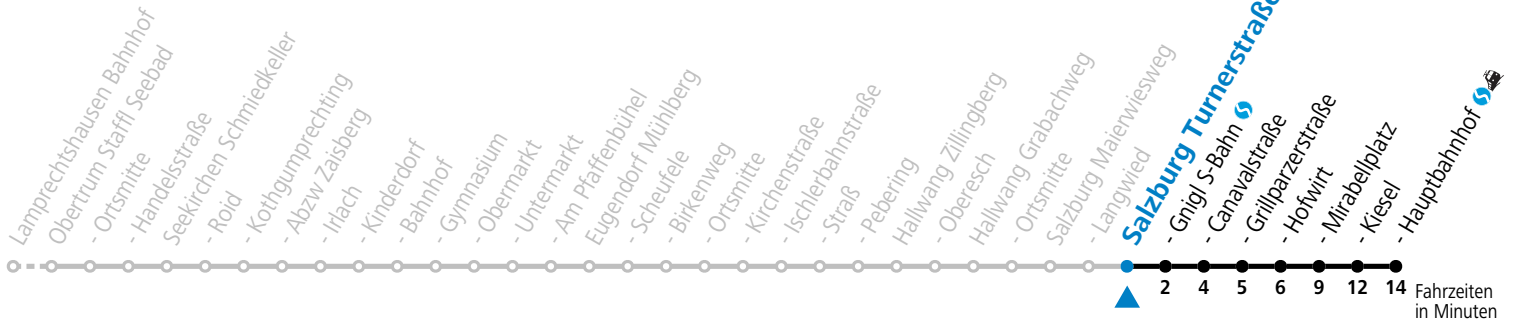

# Salzburg Turnerstraße

Abfahrten jetzt:

gültig ab 15.12.2024.

Alle Angaben ohne Gewähr.