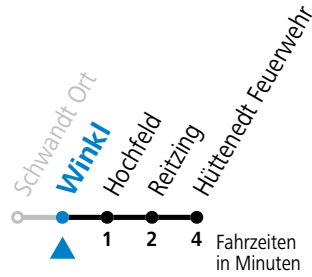

gültig ab 15.12.2024.

Alle Angaben ohne Gewähr.

Montag-Freitag (Schule)

6 36^a

a = verkehrt ab Hüttenedt Feuerwehr weiter bis Straßwalchen BORG

Samstag, Sonn- und Feiertag kein Linienverkehr

An schulfreien Tagen kein Linienverkehr

Ferien im Bundesland Salzburg: 23.12.2024 bis 06.01.2025, 10. bis 16.02., 12.04. bis 21.04., 05.07. bis 07.09., 24.09. und 26.10. bis 02.11.2025 (Vorbehaltlich Änderungen durch die Schulbehörde)