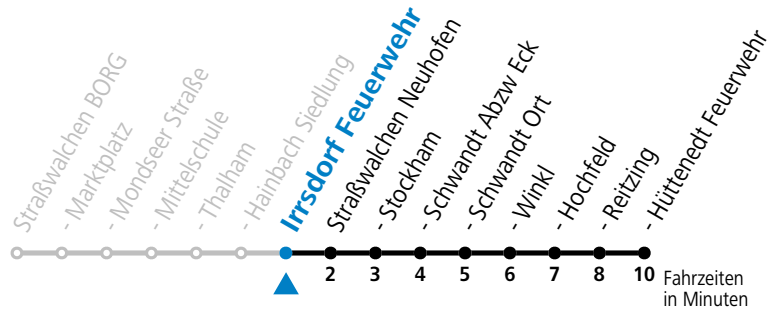

gültig ab 15.12.2024.

Alle Angaben ohne Gewähr.

Montag-Freitag (Schule)

12	34
13	34
16	07

Samstag, Sonn- und Feiertag kein Linienverkehr

An schulfreien Tagen kein Linienverkehr

Ferien im Bundesland Salzburg: 23.12.2024 bis 06.01.2025, 10. bis 16.02., 12.04. bis 21.04., 05.07. bis 07.09., 24.09. und 26.10. bis 02.11.2025 (Vorbehaltlich Änderungen durch die Schulbehörde)