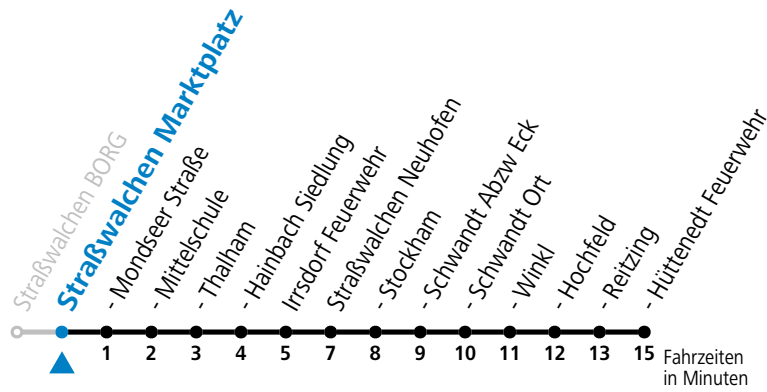

gültig ab 15.12.2024.

Alle Angaben ohne Gewähr.

Montag-Freitag (Schule)

13 29

Samstag, Sonn- und Feiertag kein Linienverkehr

An schulfreien Tagen kein Linienverkehr

Ferien im Bundesland Salzburg: 23.12.2024 bis 06.01.2025, 10. bis 16.02., 12.04. bis 21.04., 05.07. bis 07.09., 24.09. und 26.10. bis 02.11.2025 (Vorbehaltlich Änderungen durch die Schulbehörde)

gültig ab 15.12.2024.

Alle Angaben ohne Gewähr.

Montag-Freitag (Schule)

13 30

Samstag, Sonn- und Feiertag kein Linienverkehr**An schulfreien Tagen kein Linienverkehr**

Ferien im Bundesland Salzburg: 23.12.2024 bis 06.01.2025, 10. bis 16.02., 12.04. bis 21.04., 05.07. bis 07.09., 24.09. und 26.10. bis 02.11.2025 (Vorbehaltlich Änderungen durch die Schulbehörde)