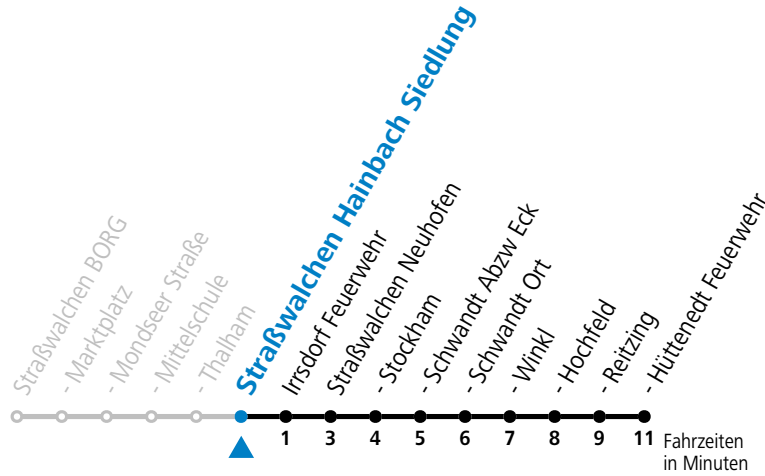

gültig ab 15.12.2024.

Alle Angaben ohne Gewähr.

Montag-Freitag (Schule)

12	33
13	33
16	06

Samstag, Sonn- und Feiertag kein Linienverkehr

An schulfreien Tagen kein Linienverkehr

Ferien im Bundesland Salzburg: 23.12.2024 bis 06.01.2025, 10. bis 16.02., 12.04. bis 21.04., 05.07. bis 07.09., 24.09. und 26.10. bis 02.11.2025 (Vorbehaltlich Änderungen durch die Schulbehörde)