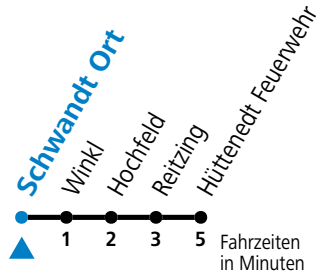

gültig ab 15.12.2024.

Alle Angaben ohne Gewähr.

Montag-Freitag (Schule)

12	35
13	35
16	08

Samstag, Sonn- und Feiertag kein Linienverkehr

An schulfreien Tagen kein Linienverkehr

Ferien im Bundesland Salzburg: 23.12.2024 bis 06.01.2025, 10. bis 16.02., 12.04. bis 21.04., 05.07. bis 07.09., 24.09. und 26.10. bis 02.11.2025 (Vorbehaltlich Änderungen durch die Schulbehörde)