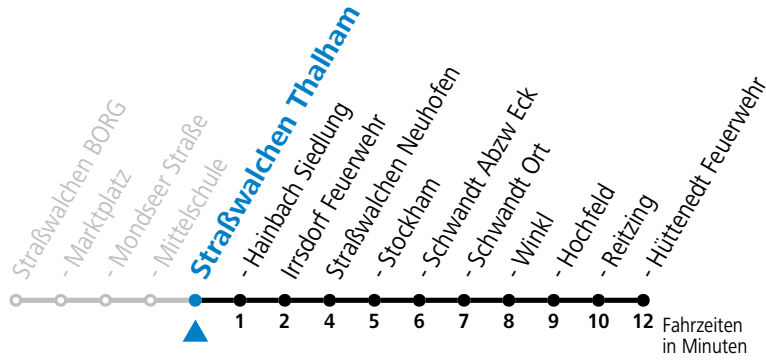

gültig ab 15.12.2024.

Alle Angaben ohne Gewähr.

Montag-Freitag (Schule)

12	32
13	32
16	05

Samstag, Sonn- und Feiertag kein Linienverkehr

An schulfreien Tagen kein Linienverkehr

Ferien im Bundesland Salzburg: 23.12.2024 bis 06.01.2025, 10. bis 16.02., 12.04. bis 21.04., 05.07. bis 07.09., 24.09. und 26.10. bis 02.11.2025 (Vorbehaltlich Änderungen durch die Schulbehörde)