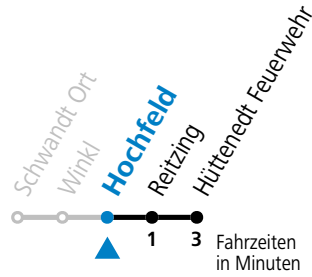

gültig ab 15.12.2024.

Alle Angaben ohne Gewähr.

Montag-Freitag (Schule)

6 37^a

a = verkehrt ab Hüttenedt Feuerwehr weiter bis Straßwalchen BORG

Samstag, Sonn- und Feiertag kein Linienverkehr

An schulfreien Tagen kein Linienverkehr

Ferien im Bundesland Salzburg: 23.12.2024 bis 06.01.2025, 10. bis 16.02., 12.04. bis 21.04., 05.07. bis 07.09., 24.09. und 26.10. bis 02.11.2025 (Vorbehaltlich Änderungen durch die Schulbehörde)

Die Salzburg Verkehr-App zum Gratis-Download >>