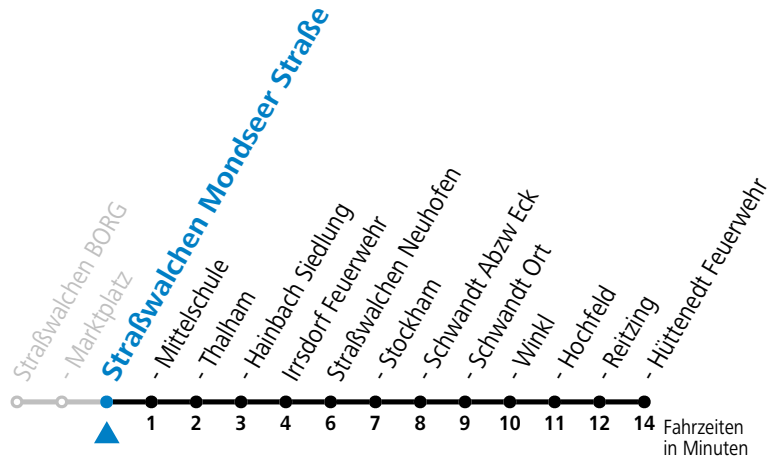

gültig ab 15.12.2024.

Alle Angaben ohne Gewähr.

Montag-Freitag (Schule)

13 30

Samstag, Sonn- und Feiertag kein Linienverkehr**An schulfreien Tagen kein Linienverkehr**

Ferien im Bundesland Salzburg: 23.12.2024 bis 06.01.2025, 10. bis 16.02., 12.04. bis 21.04., 05.07. bis 07.09., 24.09. und 26.10. bis 02.11.2025 (Vorbehaltlich Änderungen durch die Schulbehörde)

gültig ab 15.12.2024.

Alle Angaben ohne Gewähr.

Montag-Freitag (Schule)

13 31

Samstag, Sonn- und Feiertag kein Linienverkehr**An schulfreien Tagen kein Linienverkehr**

Ferien im Bundesland Salzburg: 23.12.2024 bis 06.01.2025, 10. bis 16.02., 12.04. bis 21.04., 05.07. bis 07.09., 24.09. und 26.10. bis 02.11.2025 (Vorbehaltlich Änderungen durch die Schulbehörde)