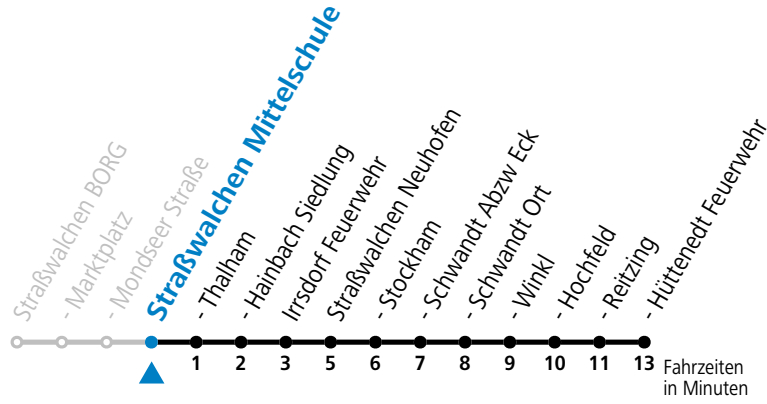

gültig ab 15.12.2024.

Alle Angaben ohne Gewähr.

Montag-Freitag (Schule)

13 30

Samstag, Sonn- und Feiertag kein Linienverkehr**An schulfreien Tagen kein Linienverkehr**

Ferien im Bundesland Salzburg: 23.12.2024 bis 06.01.2025, 10. bis 16.02., 12.04. bis 21.04., 05.07. bis 07.09., 24.09. und 26.10. bis 02.11.2025 (Vorbehaltlich Änderungen durch die Schulbehörde)

gültig ab 15.12.2024.

Alle Angaben ohne Gewähr.

Montag-Freitag (Schule)

13 31

Samstag, Sonn- und Feiertag kein Linienverkehr**An schulfreien Tagen kein Linienverkehr**

Ferien im Bundesland Salzburg: 23.12.2024 bis 06.01.2025, 10. bis 16.02., 12.04. bis 21.04., 05.07. bis 07.09., 24.09. und 26.10. bis 02.11.2025 (Vorbehaltlich Änderungen durch die Schulbehörde)

gültig ab 15.12.2024.

Alle Angaben ohne Gewähr.

Montag-Freitag (Schule)

12	32
13	32
16	05

Samstag, Sonn- und Feiertag kein Linienverkehr

An schulfreien Tagen kein Linienverkehr

Ferien im Bundesland Salzburg: 23.12.2024 bis 06.01.2025, 10. bis 16.02., 12.04. bis 21.04., 05.07. bis 07.09., 24.09. und 26.10. bis 02.11.2025 (Vorbehaltlich Änderungen durch die Schulbehörde)