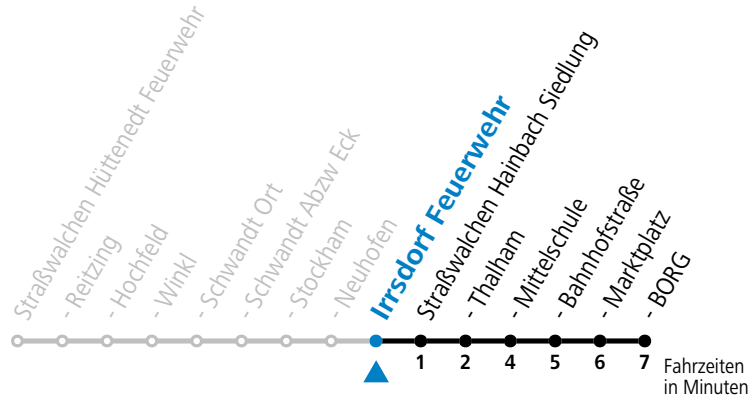

### Montag-Freitag (Schule)

6 48

**Samstag, Sonn- und Feiertag kein Linienverkehr**

**An schulfreien Tagen kein Linienverkehr**

Ferien im Bundesland Salzburg: 23.12.2024 bis 06.01.2025, 10. bis 16.02., 12.04. bis 21.04., 05.07. bis 07.09., 24.09. und 26.10. bis 02.11.2025 (Vorbehaltlich Änderungen durch die Schulbehörde)