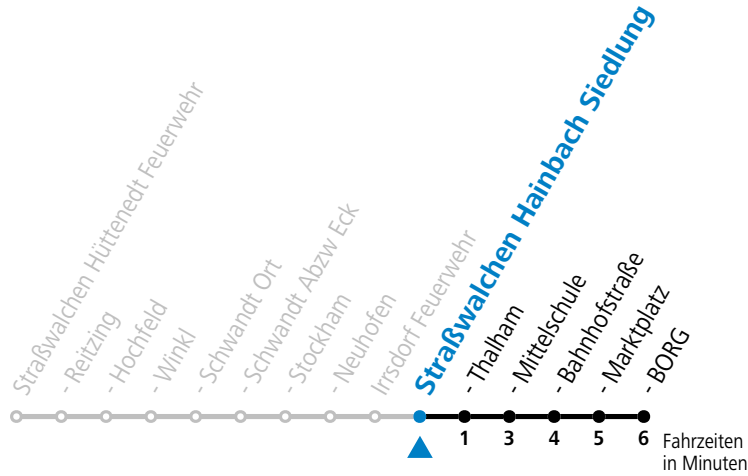

### Montag-Freitag (Schule)

6 50

**Samstag, Sonn- und Feiertag kein Linienverkehr**

**An schulfreien Tagen kein Linienverkehr**

Ferien im Bundesland Salzburg: 23.12.2024 bis 06.01.2025, 10. bis 16.02., 12.04. bis 21.04., 05.07. bis 07.09., 24.09. und 26.10. bis 02.11.2025 (Vorbehaltlich Änderungen durch die Schulbehörde)