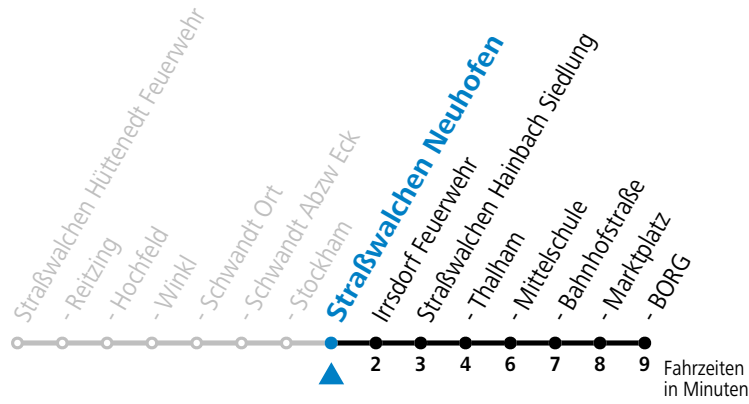

## Montag-Freitag (Schule)

6 47

**Samstag, Sonn- und Feiertag kein Linienverkehr**

**An schulfreien Tagen kein Linienverkehr**

Ferien im Bundesland Salzburg: 23.12.2024 bis 06.01.2025, 10. bis 16.02., 12.04. bis 21.04., 05.07. bis 07.09., 24.09. und 26.10. bis 02.11.2025 (Vorbehaltlich Änderungen durch die Schulbehörde)