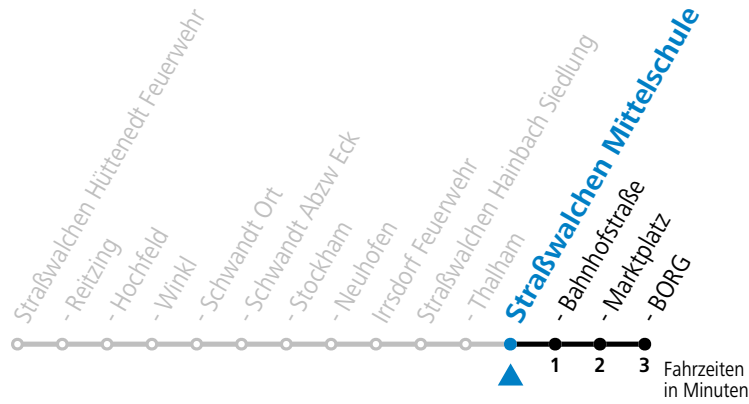

## Montag-Freitag (Schule)

6 52

**Samstag, Sonn- und Feiertag kein Linienverkehr**

**An schulfreien Tagen kein Linienverkehr**

Ferien im Bundesland Salzburg: 23.12.2024 bis 06.01.2025, 10. bis 16.02., 12.04. bis 21.04., 05.07. bis 07.09., 24.09. und 26.10. bis 02.11.2025 (Vorbehaltlich Änderungen durch die Schulbehörde)