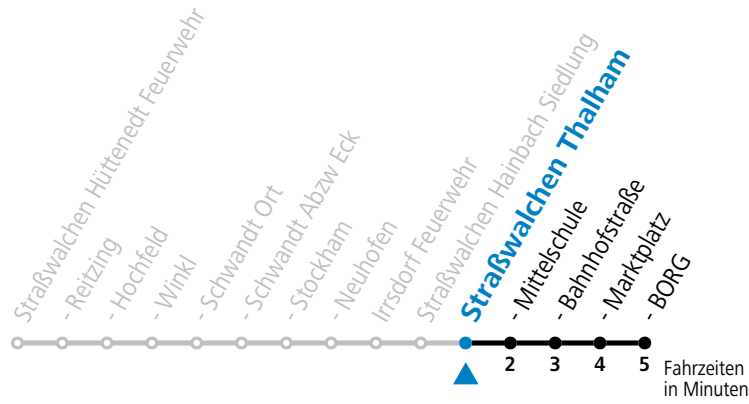

gültig ab 15.12.2024.

Alle Angaben ohne Gewähr.

Montag-Freitag (Schule)

6 52

Samstag, Sonn- und Feiertag kein Linienverkehr

An schulfreien Tagen kein Linienverkehr

Ferien im Bundesland Salzburg: 23.12.2024 bis 06.01.2025, 10. bis 16.02., 12.04. bis 21.04., 05.07. bis 07.09., 24.09. und 26.10. bis 02.11.2025 (Vorbehaltlich Änderungen durch die Schulbehörde)