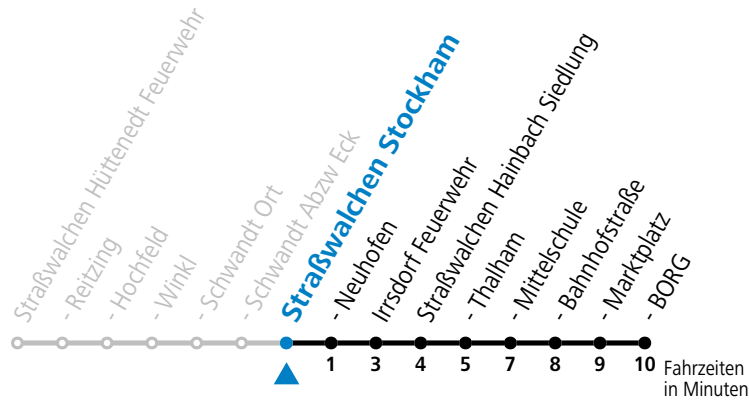

### Montag-Freitag (Schule)

6 46

**Samstag, Sonn- und Feiertag kein Linienverkehr**

**An schulfreien Tagen kein Linienverkehr**

Ferien im Bundesland Salzburg: 23.12.2024 bis 06.01.2025, 10. bis 16.02., 12.04. bis 21.04., 05.07. bis 07.09., 24.09. und 26.10. bis 02.11.2025 (Vorbehaltlich Änderungen durch die Schulbehörde)