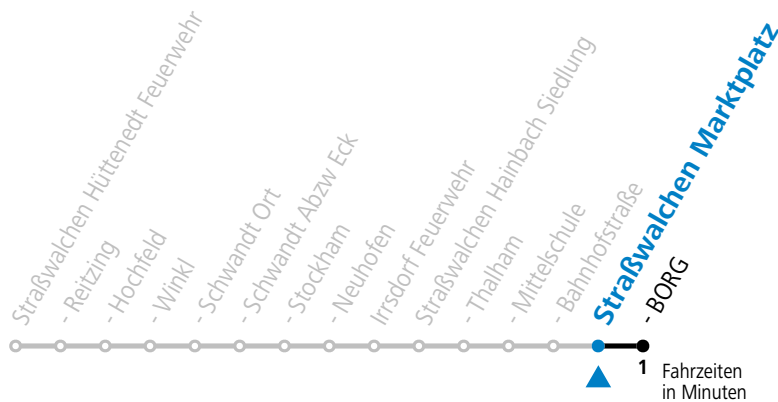

### Montag-Freitag (Schule)

6 55

**Samstag, Sonn- und Feiertag kein Linienverkehr**

**An schulfreien Tagen kein Linienverkehr**

Ferien im Bundesland Salzburg: 23.12.2024 bis 06.01.2025, 10. bis 16.02., 12.04. bis 21.04., 05.07. bis 07.09., 24.09. und 26.10. bis 02.11.2025 (Vorbehaltlich Änderungen durch die Schulbehörde)