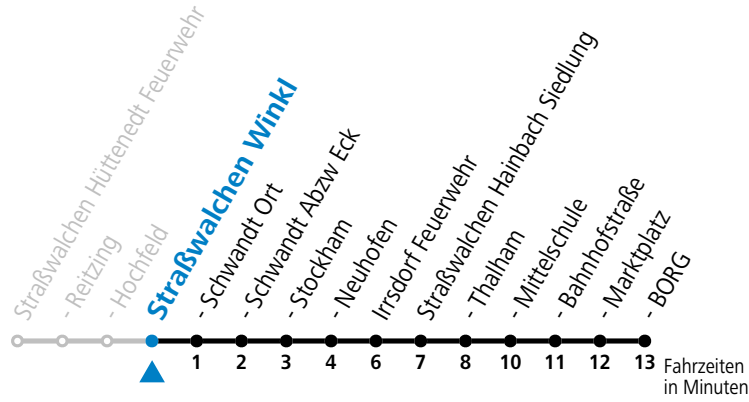

## Montag-Freitag (Schule)

6 43

**Samstag, Sonn- und Feiertag kein Linienverkehr**

**An schulfreien Tagen kein Linienverkehr**

Ferien im Bundesland Salzburg: 23.12.2024 bis 06.01.2025, 10. bis 16.02., 12.04. bis 21.04., 05.07. bis 07.09., 24.09. und 26.10. bis 02.11.2025 (Vorbehaltlich Änderungen durch die Schulbehörde)