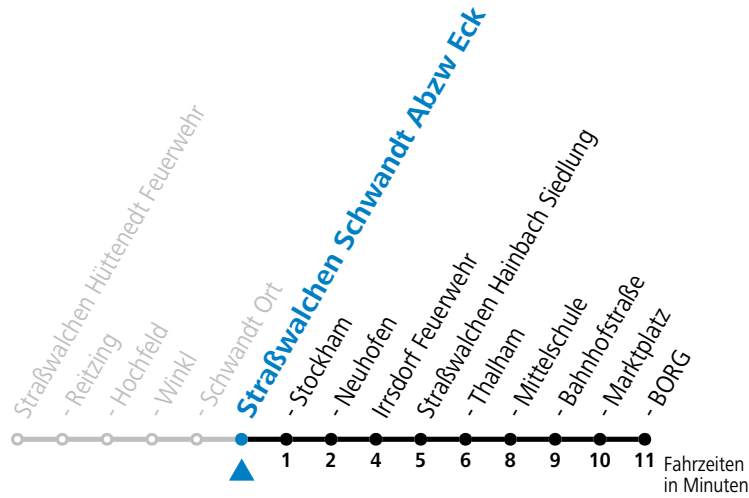

### Montag-Freitag (Schule)

6 45

**Samstag, Sonn- und Feiertag kein Linienverkehr**

**An schulfreien Tagen kein Linienverkehr**

Ferien im Bundesland Salzburg: 23.12.2024 bis 06.01.2025, 10. bis 16.02., 12.04. bis 21.04., 05.07. bis 07.09., 24.09. und 26.10. bis 02.11.2025 (Vorbehaltlich Änderungen durch die Schulbehörde)