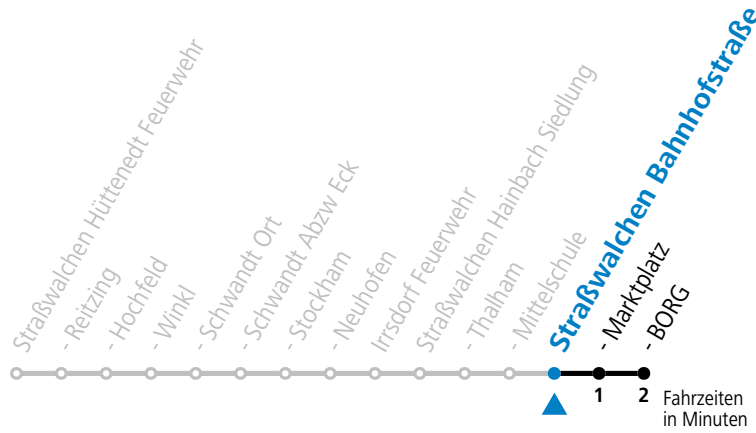

## Montag-Freitag (Schule)

6 54

**Samstag, Sonn- und Feiertag kein Linienverkehr****An schulfreien Tagen kein Linienverkehr**

Ferien im Bundesland Salzburg: 23.12.2024 bis 06.01.2025, 10. bis 16.02., 12.04. bis 21.04., 05.07. bis 07.09., 24.09. und 26.10. bis 02.11.2025 (Vorbehaltlich Änderungen durch die Schulbehörde)