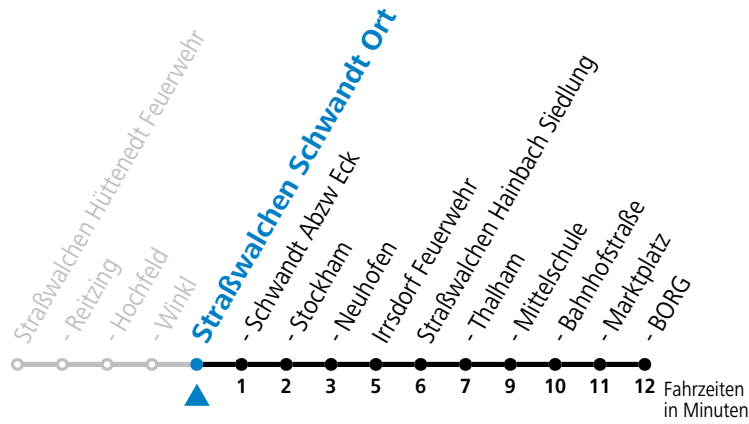

### Montag-Freitag (Schule)

6 44

**Samstag, Sonn- und Feiertag kein Linienverkehr**

**An schulfreien Tagen kein Linienverkehr**

Ferien im Bundesland Salzburg: 23.12.2024 bis 06.01.2025, 10. bis 16.02., 12.04. bis 21.04., 05.07. bis 07.09., 24.09. und 26.10. bis 02.11.2025 (Vorbehaltlich Änderungen durch die Schulbehörde)