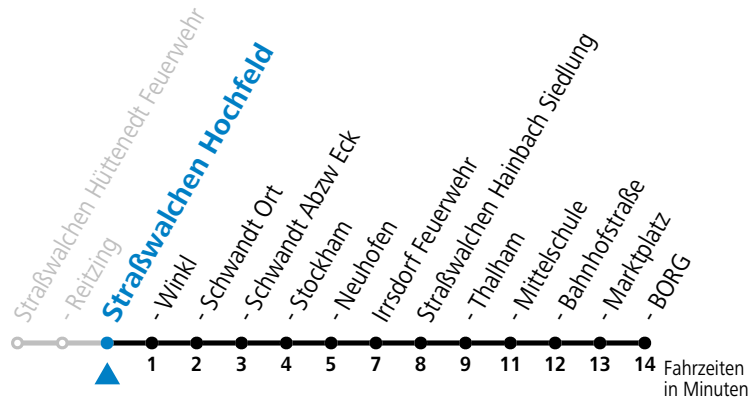

### Montag-Freitag (Schule)

6 40

**Samstag, Sonn- und Feiertag kein Linienverkehr**

**An schulfreien Tagen kein Linienverkehr**

Ferien im Bundesland Salzburg: 23.12.2024 bis 06.01.2025, 10. bis 16.02., 12.04. bis 21.04., 05.07. bis 07.09., 24.09. und 26.10. bis 02.11.2025 (Vorbehaltlich Änderungen durch die Schulbehörde)

## Montag-Freitag (Schule)

6 42

**Samstag, Sonn- und Feiertag kein Linienverkehr****An schulfreien Tagen kein Linienverkehr**

Ferien im Bundesland Salzburg: 23.12.2024 bis 06.01.2025, 10. bis 16.02., 12.04. bis 21.04., 05.07. bis 07.09., 24.09. und 26.10. bis 02.11.2025 (Vorbehaltlich Änderungen durch die Schulbehörde)