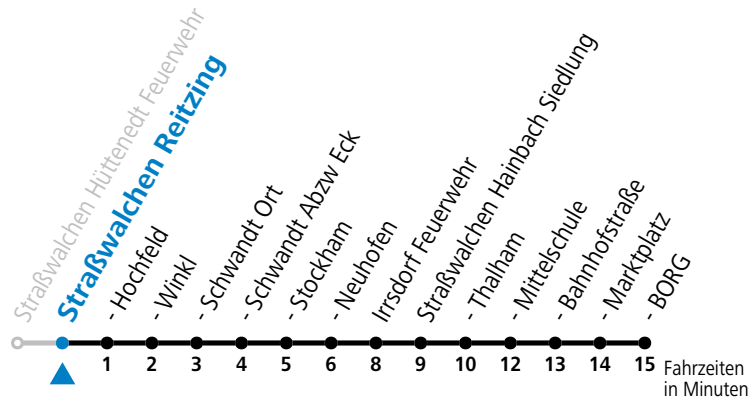

### Montag-Freitag (Schule)

6 40

**Samstag, Sonn- und Feiertag kein Linienverkehr**

**An schulfreien Tagen kein Linienverkehr**

Ferien im Bundesland Salzburg: 23.12.2024 bis 06.01.2025, 10. bis 16.02., 12.04. bis 21.04., 05.07. bis 07.09., 24.09. und 26.10. bis 02.11.2025 (Vorbehaltlich Änderungen durch die Schulbehörde)