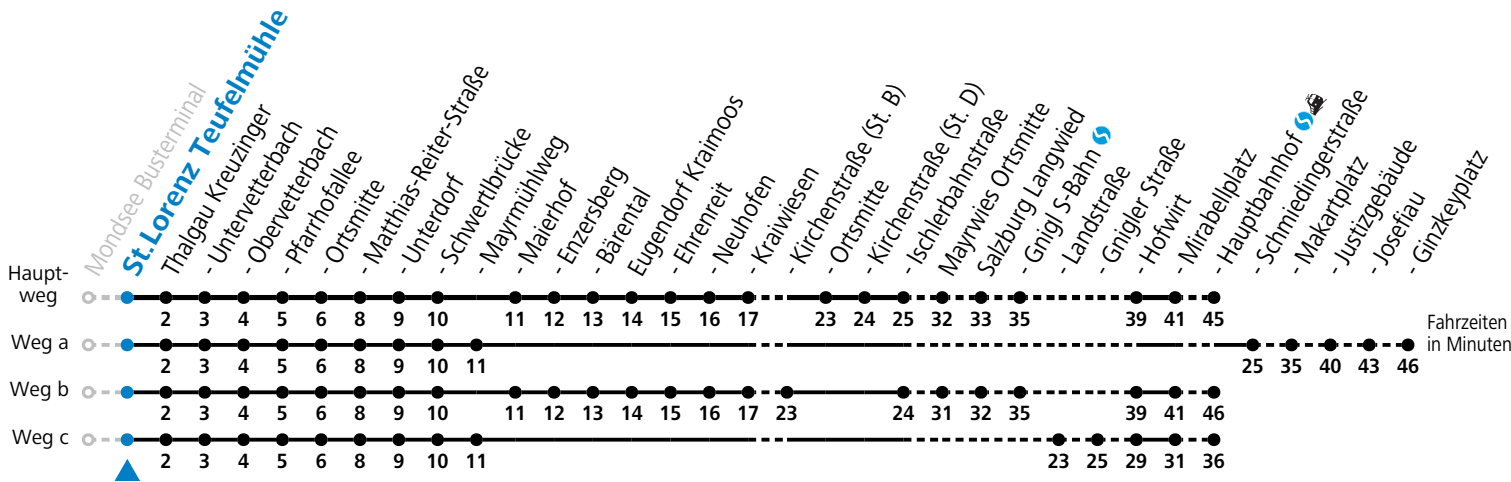

gültig ab 15.12.2024.

Alle Angaben ohne Gewähr.

Montag - Freitag		Samstag		Sonn- und Feiertag	
5	21 41	5	25 55	5	40
6	12^b 32 35^a 39^c 42^b 51	6	25 55	6	40
7	05^a 12^b 35^a 42 56	7	25 55	7	40
8	26 56	8	25 55	8	40
9	26 56	9	25 55	9	40
10	26 56	10	25 55	10	40
11	26 56	11	25 55	11	40
12	26 56	12	25 55	12	40
13	26 56	13	25 55	13	40
14	26 56	14	25 55	14	40
15	26 56	15	25 55	15	40
16	26 56	16	25 55	16	40
17	26 56	17	25 55	17	40
18	25 55	18	25 55	18	40
19	25	19	25 55	19	40
20	25	20	25	20	50
21	50	21	50	21	50
22	50	22	50	22	50

S = nur Montag bis Freitag, wenn Schultag in Salzburg   a = fährt Weg a   b = fährt Weg b   c = fährt Weg c

Am 24.12. und 31.12. (sofern nicht Sonntag) gilt der Samstag-Fahrplan

Ferien im Bundesland Salzburg: 23.12.2024 bis 06.01.2025, 10. bis 16.02., 12.04. bis 21.04., 05.07. bis 07.09., 24.09. und 26.10. bis 02.11.2025 (Vorbehaltlich Änderungen durch die Schulbehörde)

Ferien im Bundesland Oberösterreich: 23.12.2024 bis 06.01.2025, 17. bis 23.02., 12.04. bis 21.04., 04.05., 05.07. bis 07.09. und 26.10. bis 02.11.2025 (Vorbehaltlich Änderungen durch die Schulbehörde)

Auf Grund der Linienlänge können nicht alle bedienten Zwischenhalte im Linienvverlauf dargestellt werden. Alle Details siehe Linienvfahrplan unter www.salzburg-verkehr.at