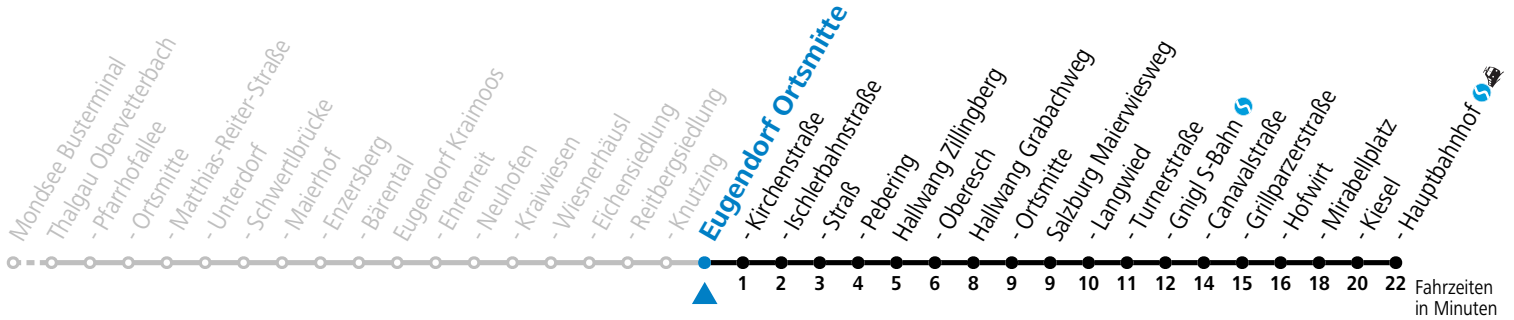

gültig ab 15.12.2024.

Alle Angaben ohne Gewähr.

Montag - Freitag		Samstag		Sonn- und Feiertag	
5	44	5	48		
6	04 55	6	18 48	6	03
7	14	7	18 48	7	03
8	05 19 49	8	18 48	8	03
9	19 49	9	18 48	9	03
10	19 49	10	18 48	10	03
11	19 49	11	18 48	11	03
12	19 49	12	18 48	12	03
13	19 49	13	18 48	13	03
14	19 49	14	18 48	14	03
15	19 49	15	18 48	15	03
16	19 49	16	18 48	16	03
17	19 49	17	18 48	17	03
18	19 48	18	18 48	18	03
19	18 48	19	18 48	19	03
20	48	20	18 48	20	03
				21	13
22	13	22	13	22	13
23	13	23	13	23	13

Am 24.12. und 31.12. (sofern nicht Sonntag) gilt der Samstag-Fahrplan

Ferien im Bundesland Salzburg: 23.12.2024 bis 06.01.2025, 10. bis 16.02., 12.04. bis 21.04., 05.07. bis 07.09., 24.09. und 26.10. bis 02.11.2025 (Vorbehaltlich Änderungen durch die Schulbehörde)

Ferien im Bundesland Oberösterreich: 23.12.2024 bis 06.01.2025, 17. bis 23.02., 12.04. bis 21.04., 04.05., 05.07. bis 07.09. und 26.10. bis 02.11.2025 (Vorbehaltlich Änderungen durch die Schulbehörde)