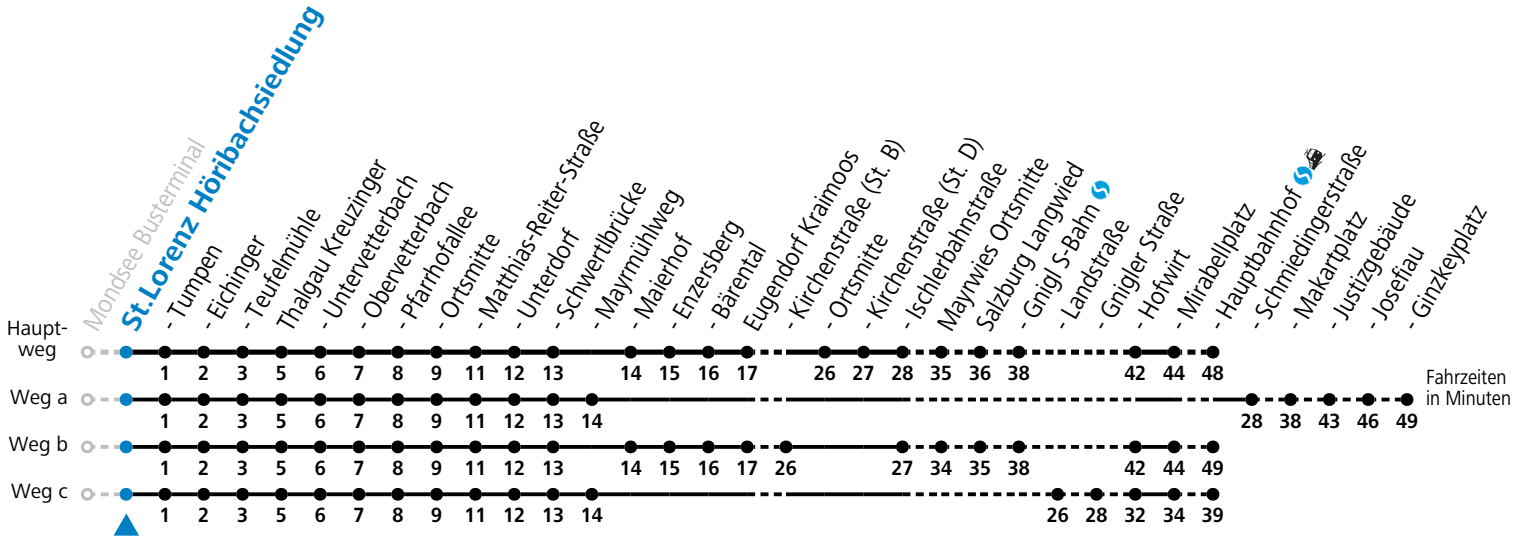

gültig ab 15.12.2024.

Alle Angaben ohne Gewähr.

Montag - Freitag				Samstag			Sonn- und Feiertag	
5	18	38		5	22	52	5	37
6	09^b	29	32^a 36^c 39^b 48	6	22	52	6	37
7	02^a	09^b	32^a 39 53	7	22	52	7	37
8	23	53		8	22	52	8	37
9	23	53		9	22	52	9	37
10	23	53		10	22	52	10	37
11	23	53		11	22	52	11	37
12	23	53		12	22	52	12	37
13	23	53		13	22	52	13	37
14	23	53		14	22	52	14	37
15	23	53		15	22	52	15	37
16	23	53		16	22	52	16	37
17	23	53		17	22	52	17	37
18	22	52		18	22	52	18	37
19	22			19	22	52	19	37
20	22			20	22		20	47
21	47			21	47		21	47
22	47			22	47		22	47

S = nur Montag bis Freitag, wenn Schultag in Salzburg   a = fährt Weg a   b = fährt Weg b   c = fährt Weg c

Am 24.12. und 31.12. (sofern nicht Sonntag) gilt der Samstag-Fahrplan

Ferien im Bundesland Salzburg: 23.12.2024 bis 06.01.2025, 10. bis 16.02., 12.04. bis 21.04., 05.07. bis 07.09., 24.09. und 26.10. bis 02.11.2025 (Vorbehaltlich Änderungen durch die Schulbehörde)

Ferien im Bundesland Oberösterreich: 23.12.2024 bis 06.01.2025, 17. bis 23.02., 12.04. bis 21.04., 04.05., 05.07. bis 07.09. und 26.10. bis 02.11.2025 (Vorbehaltlich Änderungen durch die Schulbehörde)

Auf Grund der Linienlänge können nicht alle bedienten Zwischenhalte im Linienvverlauf dargestellt werden. Alle Details siehe Liniensfahrplan unter www.salzburg-verkehr.at