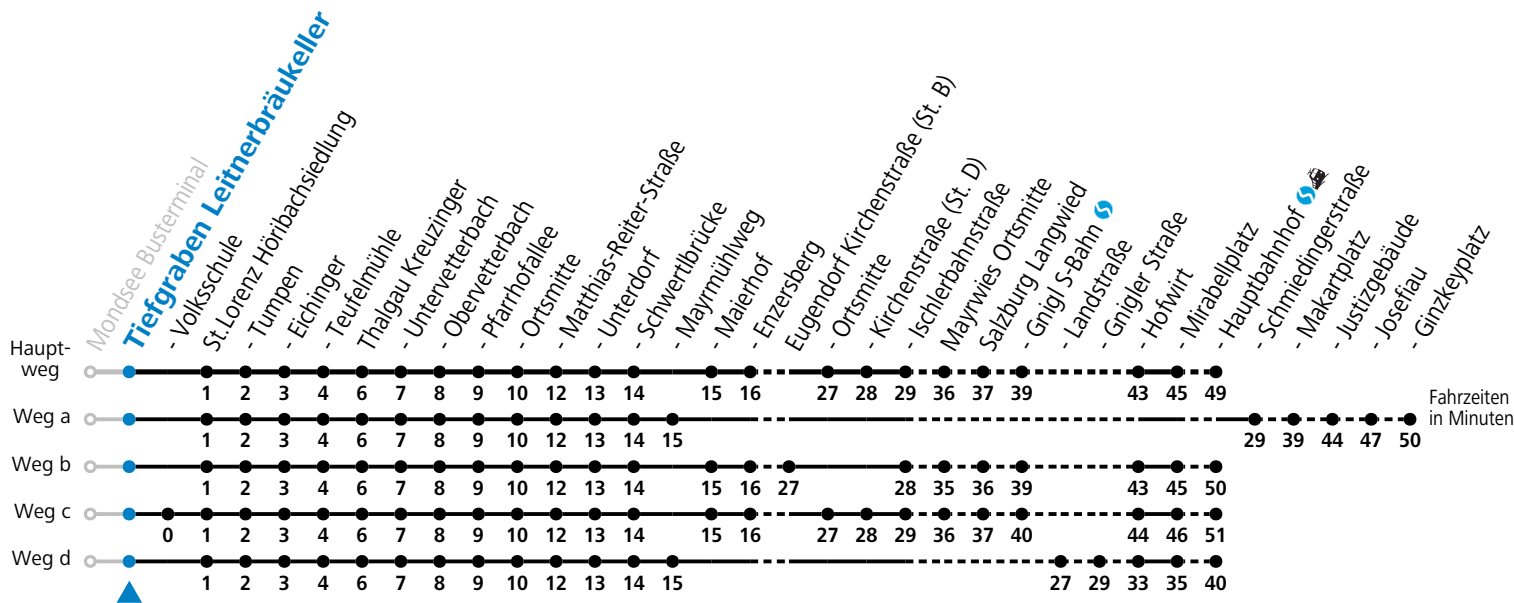

gültig ab 15.12.2024.

Alle Angaben ohne Gewähr.

Montag - Freitag							Samstag			Sonn- und Feiertag	
5	17	37					5	21	51	5	36
6	08^b	28	31^a	35^d	38^b	47	6	21	51	6	36
7	01^a	08^b	31^a	38	52		7	21	51	7	36
8	22	52					8	21	51	8	36
9	22	52					9	21	51	9	36
10	22	52					10	21	51	10	36
11	22	52^c					11	21	51	11	36
12	22	52^c					12	21	51	12	36
13	22	52					13	21	51	13	36
14	22	52					14	21	51	14	36
15	22	52					15	21	51	15	36
16	22	52					16	21	51	16	36
17	22	52					17	21	51	17	36
18	21	51					18	21	51	18	36
19	21						19	21	51	19	36
20	21						20	21		20	46
21	46						21	46		21	46
22	46						22	46		22	46

S = nur Montag bis Freitag, wenn Schultag in Salzburg   a = fährt Weg a   b = fährt Weg b   c = fährt Weg c   d = fährt Weg d

Am 24.12. und 31.12. (sofern nicht Sonntag) gilt der Samstag-Fahrplan

Ferien im Bundesland Salzburg: 23.12.2024 bis 06.01.2025, 10. bis 16.02., 12.04. bis 21.04., 05.07. bis 07.09., 24.09. und 26.10. bis 02.11.2025 (Vorbehaltlich Änderungen durch die Schulbehörde)

Ferien im Bundesland Oberösterreich: 23.12.2024 bis 06.01.2025, 17. bis 23.02., 12.04. bis 21.04., 04.05., 05.07. bis 07.09. und 26.10. bis 02.11.2025 (Vorbehaltlich Änderungen durch die Schulbehörde)

Auf Grund der Linienlänge können nicht alle bedienten Zwischenhalte im Linienvverlauf dargestellt werden. Alle Details siehe Liniensfahrplan unter www.salzburg-verkehr.at