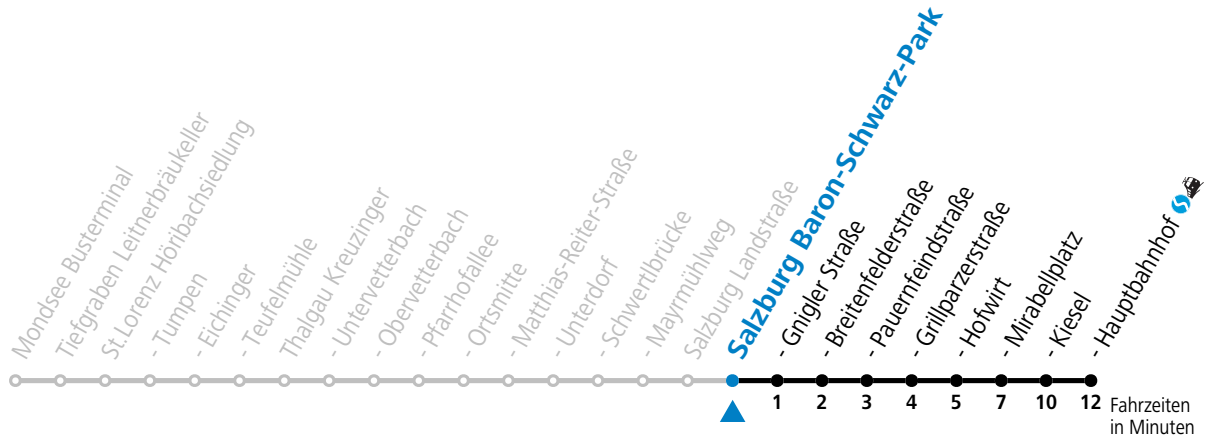

gültig ab 15.12.2024.

Alle Angaben ohne Gewähr.

Montag - Freitag

6	55^S
7	03

S = nur Montag bis Freitag, wenn Schultag in Salzburg

Am 24.12. und 31.12. (sofern nicht Sonntag) gilt der Samstag-Fahrplan

Ferien im Bundesland Salzburg: 23.12.2024 bis 06.01.2025, 10. bis 16.02., 12.04. bis 21.04., 05.07. bis 07.09., 24.09. und 26.10. bis 02.11.2025 (Vorbehaltlich Änderungen durch die Schulbehörde)

Ferien im Bundesland Oberösterreich: 23.12.2024 bis 06.01.2025, 17. bis 23.02., 12.04. bis 21.04., 04.05., 05.07. bis 07.09. und 26.10. bis 02.11.2025 (Vorbehaltlich Änderungen durch die Schulbehörde)