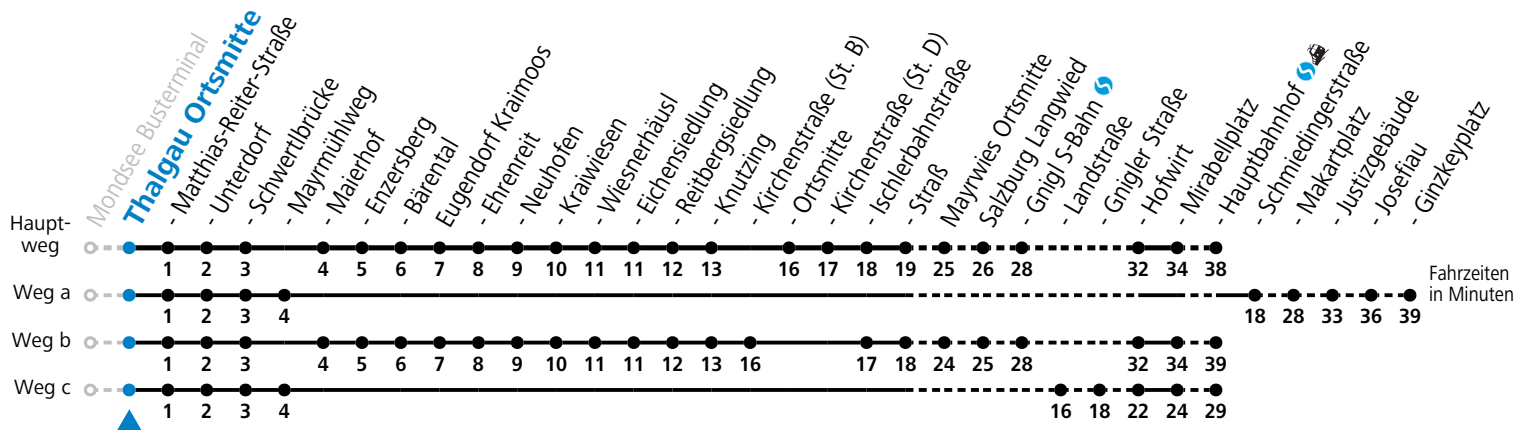

gültig ab 15.12.2024.

Alle Angaben ohne Gewähr.

Montag - Freitag				Samstag			Sonn- und Feiertag		
5	28	48		5	32		5	47	
6	19^b	38^c	39	42^a	46^c	49^b	58	6	47
7	12^a	19^b	42^a	49	7	02	32	7	47
8	03	33		8	02	32	8	47	
9	03	33		9	02	32	9	47	
10	03	33		10	02	32	10	47	
11	03	33		11	02	32	11	47	
12	03	33		12	02	32	12	47	
13	03	33		13	02	32	13	47	
14	03	33		14	02	32	14	47	
15	03	33		15	02	32	15	47	
16	03	33		16	02	32	16	47	
17	03	33		17	02	32	17	47	
18	03	32		18	02	32	18	47	
19	02	32		19	02	32	19	47	
20	32			20	02	32	20	57	
21	57			21	57		21	57	
22	57			22	57		22	57	

S = nur Montag bis Freitag, wenn Schultag in Salzburg   a = fährt Weg a   b = fährt Weg b   c = fährt Weg c

Am 24.12. und 31.12. (sofern nicht Sonntag) gilt der Samstag-Fahrplan

Ferien im Bundesland Salzburg: 23.12.2024 bis 06.01.2025, 10. bis 16.02., 12.04. bis 21.04., 05.07. bis 07.09., 24.09. und 26.10. bis 02.11.2025 (Vorbehaltlich Änderungen durch die Schulbehörde)

Ferien im Bundesland Oberösterreich: 23.12.2024 bis 06.01.2025, 17. bis 23.02., 12.04. bis 21.04., 04.05., 05.07. bis 07.09. und 26.10. bis 02.11.2025 (Vorbehaltlich Änderungen durch die Schulbehörde)

Auf Grund der Linienlänge können nicht alle bedienten Zwischenhalte im Linienvverlauf dargestellt werden. Alle Details siehe Liniensfahrplan unter www.salzburg-verkehr.at