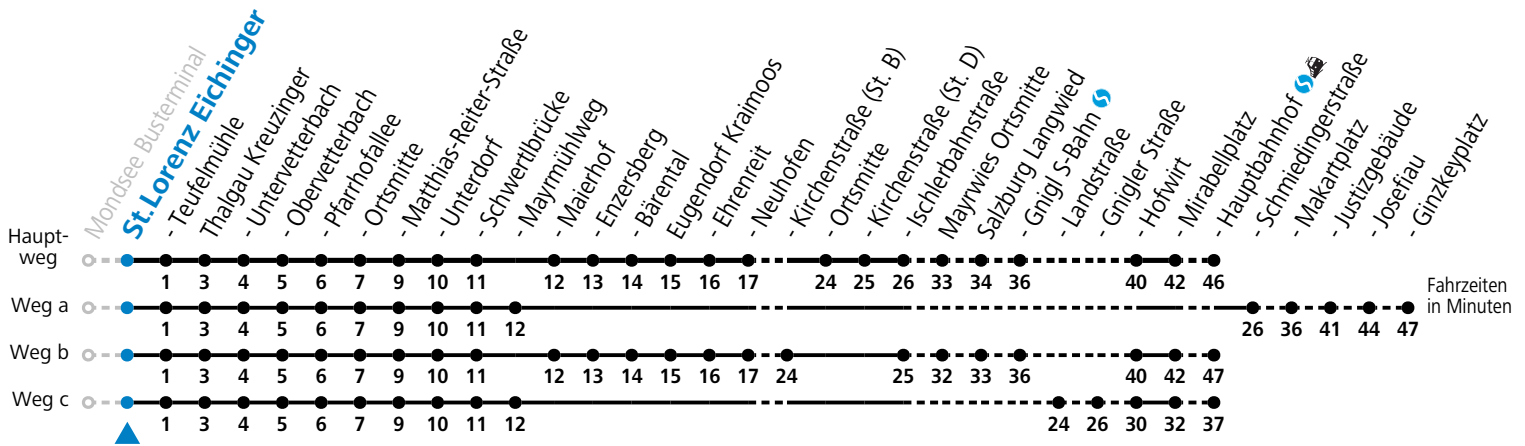

gültig ab 15.12.2024.

Alle Angaben ohne Gewähr.

Montag - Freitag					Samstag			Sonn- und Feiertag		
5	20	40			5	24	54	5	39	
6	11^b	31	34^a	38^c	41^b	50	6	24	54	
7	04^a	11^b	34^a	41	55	7	24	54	7	39
8	25	55			8	24	54	8	39	
9	25	55			9	24	54	9	39	
10	25	55			10	24	54	10	39	
11	25	55			11	24	54	11	39	
12	25	55			12	24	54	12	39	
13	25	55			13	24	54	13	39	
14	25	55			14	24	54	14	39	
15	25	55			15	24	54	15	39	
16	25	55			16	24	54	16	39	
17	25	55			17	24	54	17	39	
18	24	54			18	24	54	18	39	
19	24				19	24	54	19	39	
20	24				20	24		20	49	
21	49				21	49		21	49	
22	49				22	49		22	49	

S = nur Montag bis Freitag, wenn Schultag in Salzburg   a = fährt Weg a   b = fährt Weg b   c = fährt Weg c

Am 24.12. und 31.12. (sofern nicht Sonntag) gilt der Samstag-Fahrplan

Ferien im Bundesland Salzburg: 23.12.2024 bis 06.01.2025, 10. bis 16.02., 12.04. bis 21.04., 05.07. bis 07.09., 24.09. und 26.10. bis 02.11.2025 (Vorbehaltlich Änderungen durch die Schulbehörde)

Ferien im Bundesland Oberösterreich: 23.12.2024 bis 06.01.2025, 17. bis 23.02., 12.04. bis 21.04., 04.05., 05.07. bis 07.09. und 26.10. bis 02.11.2025 (Vorbehaltlich Änderungen durch die Schulbehörde)

Auf Grund der Linienlänge können nicht alle bedienten Zwischenhalte im Linienvverlauf dargestellt werden. Alle Details siehe Liniensfahrplan unter www.salzburg-verkehr.at