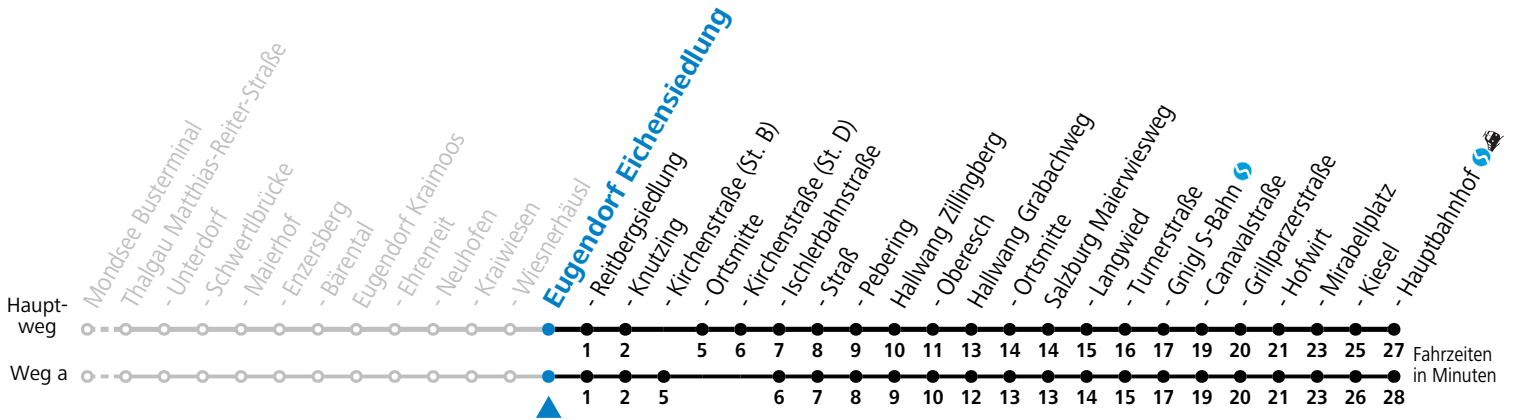

gültig ab 15.12.2024.

Alle Angaben ohne Gewähr.

Montag - Freitag			Samstag			Sonn- und Feiertag		
5	39	59	5	43	5	58		
6	30^a	50	6	13	43	6	58	
7	00^a_S	09	7	13	43	7	58	
		30^b_S						
		30^a						
8	00	14	8	13	43	8	58	
		44						
9	14	44	9	13	43	9	58	
10	14	44	10	13	43	10	58	
11	14	44	11	13	43	11	58	
12	14	44	12	13	43	12	58	
13	14	44	13	13	43	13	58	
14	14	44	14	13	43	14	58	
15	14	44	15	13	43	15	58	
16	14	44	16	13	43	16	58	
17	14	44	17	13	43	17	58	
18	14	43	18	13	43	18	58	
19	13	43	19	13	43	19	58	
20	43		20	13	43			
						21	08	
22	08		22	08		22	08	
23	08		23	08		23	08	

S = nur Montag bis Freitag, wenn Schultag in Salzburg   a = fährt Weg a   b = bis Eugendorf Ortsmitte

Am 24.12. und 31.12. (sofern nicht Sonntag) gilt der Samstag-Fahrplan

Ferien im Bundesland Salzburg: 23.12.2024 bis 06.01.2025, 10. bis 16.02., 12.04. bis 21.04., 05.07. bis 07.09., 24.09. und 26.10. bis 02.11.2025 (Vorbehaltlich Änderungen durch die Schulbehörde)

Ferien im Bundesland Oberösterreich: 23.12.2024 bis 06.01.2025, 17. bis 23.02., 12.04. bis 21.04., 04.05., 05.07. bis 07.09. und 26.10. bis 02.11.2025 (Vorbehaltlich Änderungen durch die Schulbehörde)