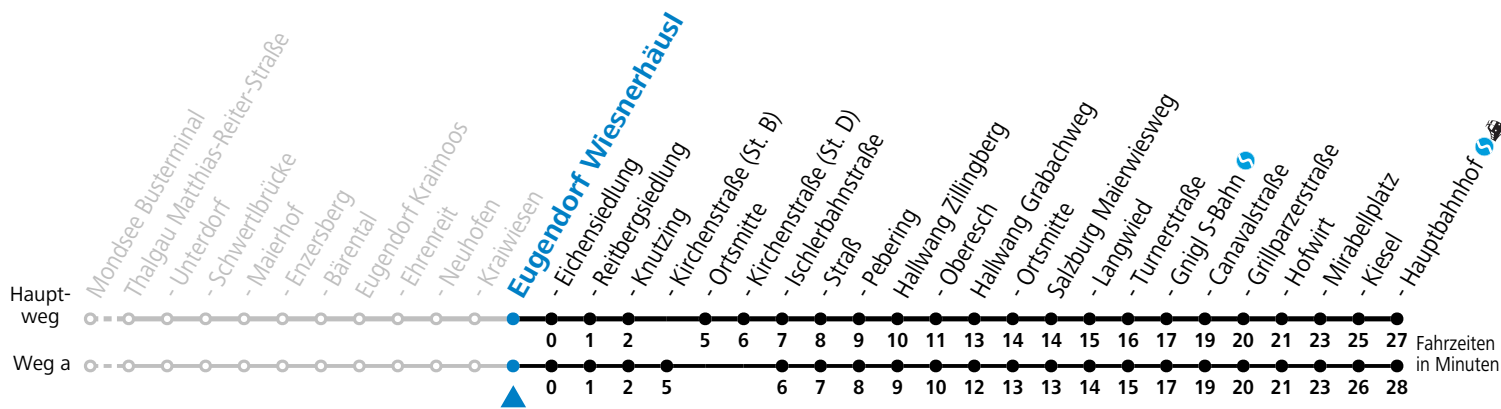

gültig ab 15.12.2024.

Alle Angaben ohne Gewähr.

Montag - Freitag			Samstag			Sonn- und Feiertag		
5	39	59	5	43	5	58		
6	30^a	50	6	13	43	6	58	
7	00^a₅	09	7	13	43	7	58	
8	00	14	8	13	43	8	58	
9	14	44	9	13	43	9	58	
10	14	44	10	13	43	10	58	
11	14	44	11	13	43	11	58	
12	14	44	12	13	43	12	58	
13	14	44	13	13	43	13	58	
14	14	44	14	13	43	14	58	
15	14	44	15	13	43	15	58	
16	14	44	16	13	43	16	58	
17	14	44	17	13	43	17	58	
18	14	43	18	13	43	18	58	
19	13	43	19	13	43	19	58	
20	43		20	13	43			
						21	08	
22	08		22	08		22	08	
23	08		23	08		23	08	

S = nur Montag bis Freitag, wenn Schultag in Salzburg   a = fährt Weg a   b = bis Eugendorf Ortsmitte

Am 24.12. und 31.12. (sofern nicht Sonntag) gilt der Samstag-Fahrplan

Ferien im Bundesland Salzburg: 23.12.2024 bis 06.01.2025, 10. bis 16.02., 12.04. bis 21.04., 05.07. bis 07.09., 24.09. und 26.10. bis 02.11.2025 (Vorbehaltlich Änderungen durch die Schulbehörde)

Ferien im Bundesland Oberösterreich: 23.12.2024 bis 06.01.2025, 17. bis 23.02., 12.04. bis 21.04., 04.05., 05.07. bis 07.09. und 26.10. bis 02.11.2025 (Vorbehaltlich Änderungen durch die Schulbehörde)