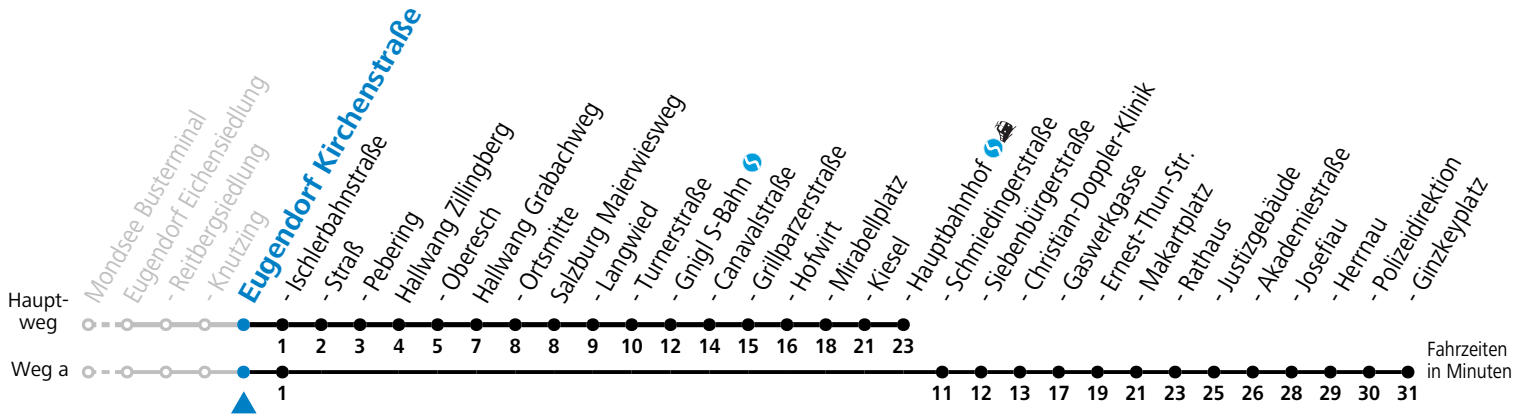

gültig ab 15.12.2024.

Alle Angaben ohne Gewähr.

Montag - Freitag

6	35
7	05^S 08^{aS} 35

S = nur Montag bis Freitag, wenn Schultag in Salzburg   a = fährt Weg a   b = Fahrt der Linie 153

Am 24.12. und 31.12. (sofern nicht Sonntag) gilt der Samstag-Fahrplan

Ferien im Bundesland Salzburg: 23.12.2024 bis 06.01.2025, 10. bis 16.02., 12.04. bis 21.04., 05.07. bis 07.09., 24.09. und 26.10. bis 02.11.2025 (Vorbehaltlich Änderungen durch die Schulbehörde)

Ferien im Bundesland Oberösterreich: 23.12.2024 bis 06.01.2025, 17. bis 23.02., 12.04. bis 21.04., 04.05., 05.07. bis 07.09. und 26.10. bis 02.11.2025 (Vorbehaltlich Änderungen durch die Schulbehörde)