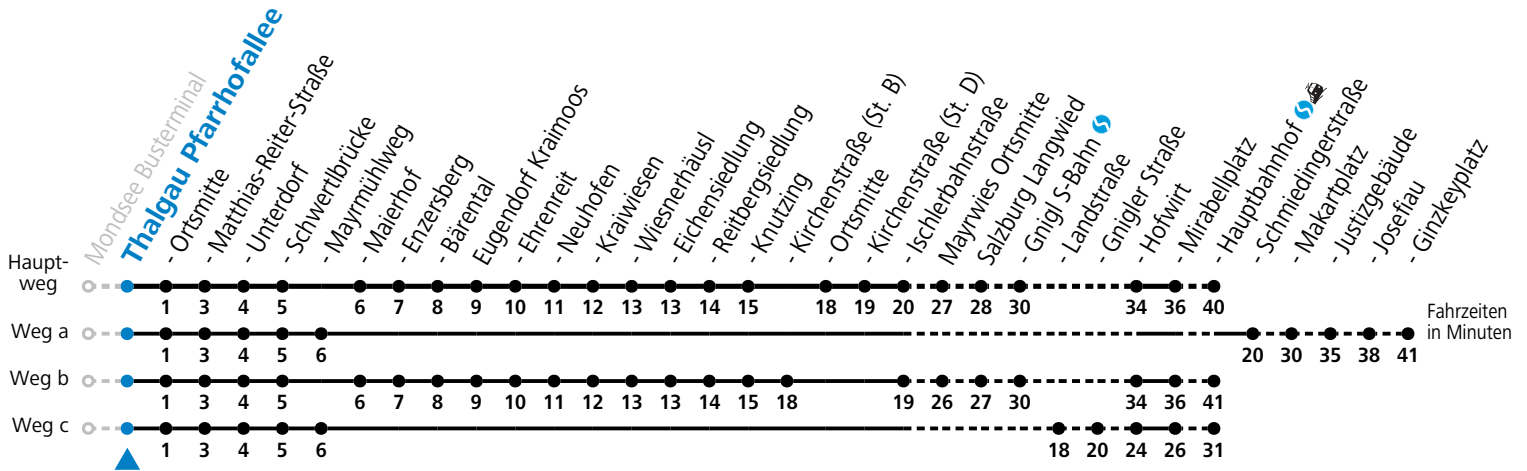

gültig ab 15.12.2024.

Alle Angaben ohne Gewähr.

Montag - Freitag		Samstag		Sonn- und Feiertag	
5	26 46	5	30	5	45
6	17^b 36^c 37 40^a 44^c 47^b 56	6	00 30	6	45
7	10^a 17^b 40^a 47	7	00 30	7	45
8	01 31	8	00 30	8	45
9	01 31	9	00 30	9	45
10	01 31	10	00 30	10	45
11	01 31	11	00 30	11	45
12	01 31	12	00 30	12	45
13	01 31	13	00 30	13	45
14	01 31	14	00 30	14	45
15	01 31	15	00 30	15	45
16	01 31	16	00 30	16	45
17	01 31	17	00 30	17	45
18	01 30	18	00 30	18	45
19	00 30	19	00 30	19	45
20	30	20	00 30	20	55
21	55	21	55	21	55
22	55	22	55	22	55

S = nur Montag bis Freitag, wenn Schultag in Salzburg   a = fährt Weg a   b = fährt Weg b   c = fährt Weg c

Am 24.12. und 31.12. (sofern nicht Sonntag) gilt der Samstag-Fahrplan

Ferien im Bundesland Salzburg: 23.12.2024 bis 06.01.2025, 10. bis 16.02., 12.04. bis 21.04., 05.07. bis 07.09., 24.09. und 26.10. bis 02.11.2025 (Vorbehaltlich Änderungen durch die Schulbehörde)

Ferien im Bundesland Oberösterreich: 23.12.2024 bis 06.01.2025, 17. bis 23.02., 12.04. bis 21.04., 04.05., 05.07. bis 07.09. und 26.10. bis 02.11.2025 (Vorbehaltlich Änderungen durch die Schulbehörde)

Auf Grund der Linienlänge können nicht alle bedienten Zwischenhalte im Linienvverlauf dargestellt werden. Alle Details siehe Liniensfahrplan unter www.salzburg-verkehr.at