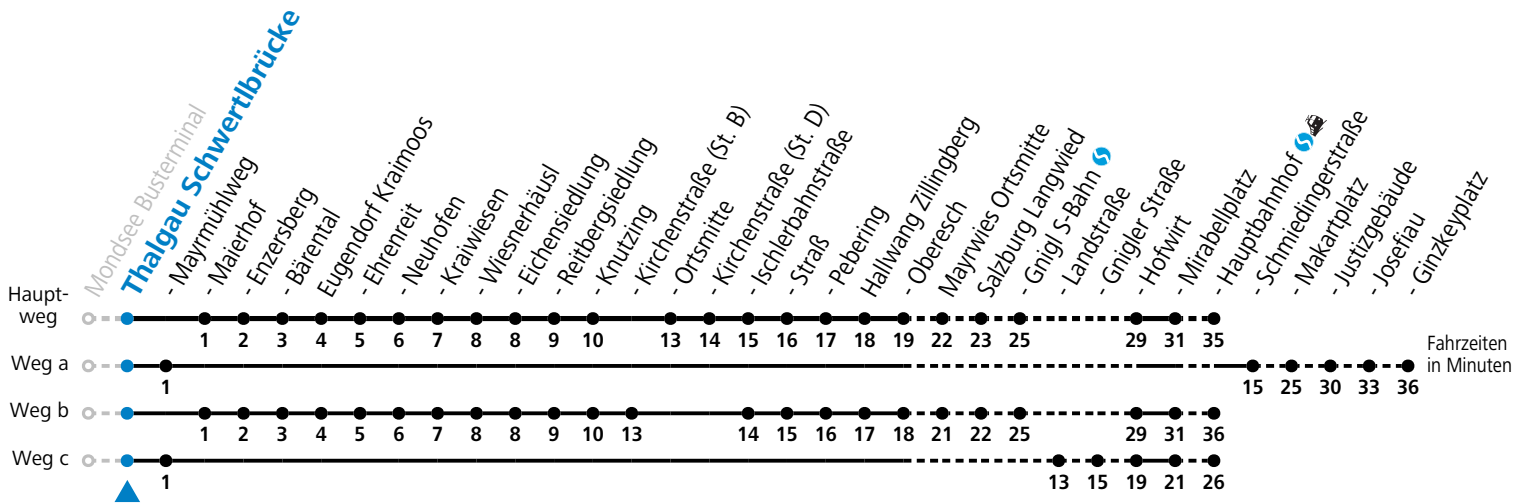

gültig ab 15.12.2024.

Alle Angaben ohne Gewähr.

Montag - Freitag						Samstag			Sonn- und Feiertag		
5	31	51				5	35		5	50	
6	22^b	41^c	42	45^a	49^c	52^b	6	05	35	6	50
7	01	15^a	22^b	45^a	52		7	05	35	7	50
8	06	36					8	05	35	8	50
9	06	36					9	05	35	9	50
10	06	36					10	05	35	10	50
11	06	36					11	05	35	11	50
12	06	36					12	05	35	12	50
13	06	36					13	05	35	13	50
14	06	36					14	05	35	14	50
15	06	36					15	05	35	15	50
16	06	36					16	05	35	16	50
17	06	36					17	05	35	17	50
18	06	35					18	05	35	18	50
19	05	35					19	05	35	19	50
20	35						20	05	35		
										21	00
22	00						22	00		22	00
23	00						23	00		23	00

S = nur Montag bis Freitag, wenn Schultag in Salzburg   a = fährt Weg a   b = fährt Weg b   c = fährt Weg c

Am 24.12. und 31.12. (sofern nicht Sonntag) gilt der Samstag-Fahrplan

Ferien im Bundesland Salzburg: 23.12.2024 bis 06.01.2025, 10. bis 16.02., 12.04. bis 21.04., 05.07. bis 07.09., 24.09. und 26.10. bis 02.11.2025 (Vorbehaltlich Änderungen durch die Schulbehörde)

Ferien im Bundesland Oberösterreich: 23.12.2024 bis 06.01.2025, 17. bis 23.02., 12.04. bis 21.04., 04.05., 05.07. bis 07.09. und 26.10. bis 02.11.2025 (Vorbehaltlich Änderungen durch die Schulbehörde)

Auf Grund der Linienlänge können nicht alle bedienten Zwischenhalte im Linienvverlauf dargestellt werden. Alle Details siehe Liniensfahrplan unter www.salzburg-verkehr.at