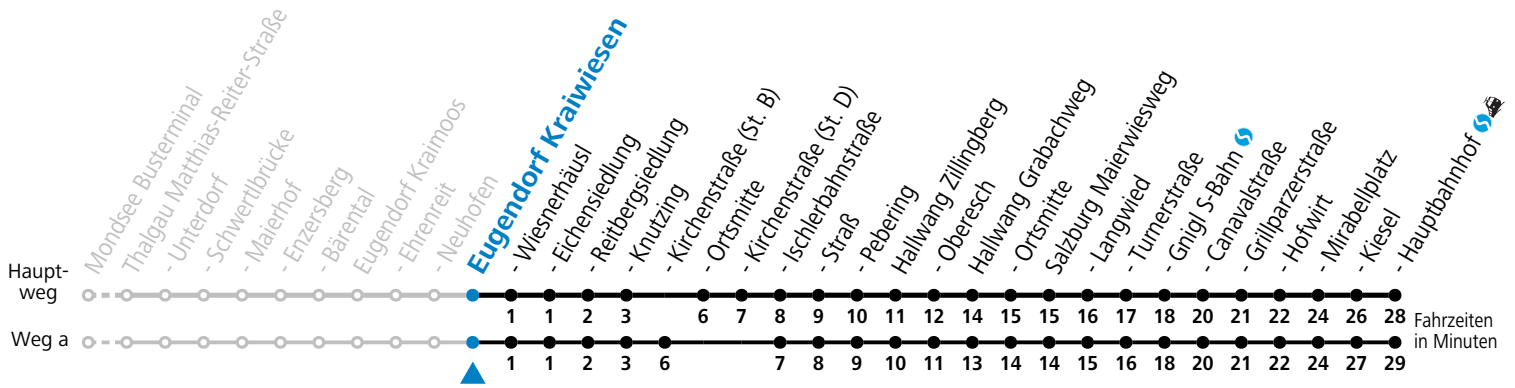

gültig ab 15.12.2024.

Alle Angaben ohne Gewähr.

Montag - Freitag			Samstag			Sonn- und Feiertag		
5	38	58	5	42	5	57		
6	29^a	49 59^a	6	12	42	6	57	
7	08	29^b 29^a 59	7	12	42	7	57	
8	13	43	8	12	42	8	57	
9	13	43	9	12	42	9	57	
10	13	43	10	12	42	10	57	
11	13	43	11	12	42	11	57	
12	13	43	12	12	42	12	57	
13	13	43	13	12	42	13	57	
14	13	43	14	12	42	14	57	
15	13	43	15	12	42	15	57	
16	13	43	16	12	42	16	57	
17	13	43	17	12	42	17	57	
18	13	42	18	12	42	18	57	
19	12	42	19	12	42	19	57	
20	42		20	12	42			
						21	07	
22	07		22	07		22	07	
23	07		23	07		23	07	

S = nur Montag bis Freitag, wenn Schultag in Salzburg   a = fährt Weg a   b = bis Eugendorf Ortsmitte

Am 24.12. und 31.12. (sofern nicht Sonntag) gilt der Samstag-Fahrplan

Ferien im Bundesland Salzburg: 23.12.2024 bis 06.01.2025, 10. bis 16.02., 12.04. bis 21.04., 05.07. bis 07.09., 24.09. und 26.10. bis 02.11.2025 (Vorbehaltlich Änderungen durch die Schulbehörde)

Ferien im Bundesland Oberösterreich: 23.12.2024 bis 06.01.2025, 17. bis 23.02., 12.04. bis 21.04., 04.05., 05.07. bis 07.09. und 26.10. bis 02.11.2025 (Vorbehaltlich Änderungen durch die Schulbehörde)