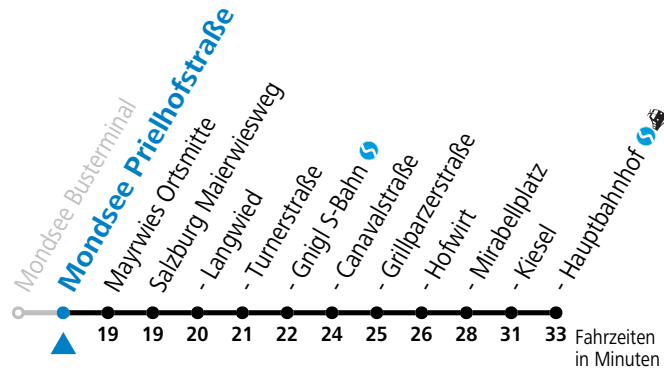

gültig ab 15.12.2024.

Alle Angaben ohne Gewähr.

Montag - Freitag

6 38

Am 24.12. und 31.12. (sofern nicht Sonntag) gilt der Samstag-Fahrplan

Ferien im Bundesland Salzburg: 23.12.2024 bis 06.01.2025, 10. bis 16.02., 12.04. bis 21.04., 05.07. bis 07.09., 24.09. und 26.10. bis 02.11.2025 (Vorbehaltlich Änderungen durch die Schulbehörde)

Ferien im Bundesland Oberösterreich: 23.12.2024 bis 06.01.2025, 17. bis 23.02., 12.04. bis 21.04., 04.05., 05.07. bis 07.09. und 26.10. bis 02.11.2025 (Vorbehaltlich Änderungen durch die Schulbehörde)

Auf Grund der Linienlänge können nicht alle bedienten Zwischenhalte im Linienverlauf dargestellt werden. Alle Details siehe Linienfahrplan unter www.salzburg-verkehr.at