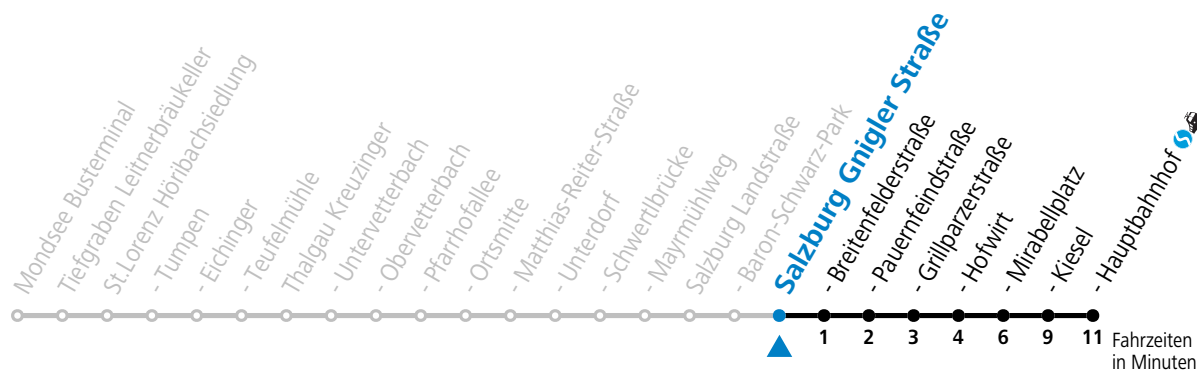

gültig ab 15.12.2024.

Alle Angaben ohne Gewähr.

Montag - Freitag

6 56^S

7 04

S = nur Montag bis Freitag, wenn Schultag in Salzburg

Am 24.12. und 31.12. (sofern nicht Sonntag) gilt der Samstag-Fahrplan

Ferien im Bundesland Salzburg: 23.12.2024 bis 06.01.2025, 10. bis 16.02., 12.04. bis 21.04., 05.07. bis 07.09., 24.09. und 26.10. bis 02.11.2025 (Vorbehaltlich Änderungen durch die Schulbehörde)

Ferien im Bundesland Oberösterreich: 23.12.2024 bis 06.01.2025, 17. bis 23.02., 12.04. bis 21.04., 04.05., 05.07. bis 07.09. und 26.10. bis 02.11.2025 (Vorbehaltlich Änderungen durch die Schulbehörde)