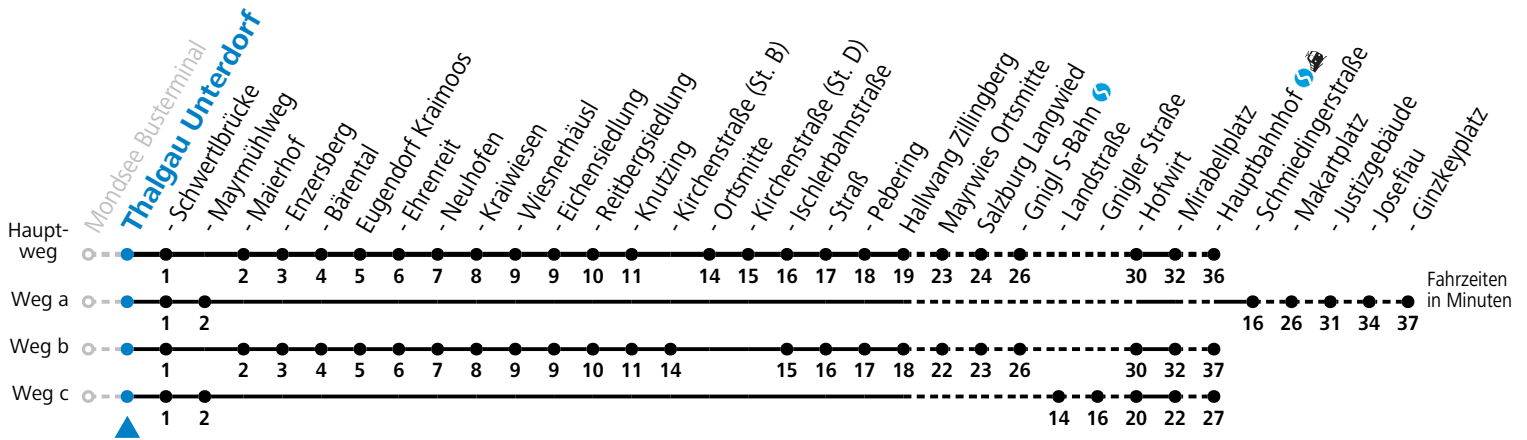

gültig ab 15.12.2024.

Alle Angaben ohne Gewähr.

Montag - Freitag			Samstag			Sonn- und Feiertag		
5	30	50	5	34	5	49		
6	21^b	40^c	6	04	34	6	49	
7	00	14^a	7	04	34	7	49	
8	05	35	8	04	34	8	49	
9	05	35	9	04	34	9	49	
10	05	35	10	04	34	10	49	
11	05	35	11	04	34	11	49	
12	05	35	12	04	34	12	49	
13	05	35	13	04	34	13	49	
14	05	35	14	04	34	14	49	
15	05	35	15	04	34	15	49	
16	05	35	16	04	34	16	49	
17	05	35	17	04	34	17	49	
18	05	34	18	04	34	18	49	
19	04	34	19	04	34	19	49	
20	34		20	04	34	20	59	
21	59		21	59		21	59	
22	59		22	59		22	59	

S = nur Montag bis Freitag, wenn Schultag in Salzburg   a = fährt Weg a   b = fährt Weg b   c = fährt Weg c

Am 24.12. und 31.12. (sofern nicht Sonntag) gilt der Samstag-Fahrplan

Ferien im Bundesland Salzburg: 23.12.2024 bis 06.01.2025, 10. bis 16.02., 12.04. bis 21.04., 05.07. bis 07.09., 24.09. und 26.10. bis 02.11.2025 (Vorbehaltlich Änderungen durch die Schulbehörde)

Ferien im Bundesland Oberösterreich: 23.12.2024 bis 06.01.2025, 17. bis 23.02., 12.04. bis 21.04., 04.05., 05.07. bis 07.09. und 26.10. bis 02.11.2025 (Vorbehaltlich Änderungen durch die Schulbehörde)

Auf Grund der Linienlänge können nicht alle bedienten Zwischenhalte im Linienvverlauf dargestellt werden. Alle Details siehe Liniensfahrplan unter www.salzburg-verkehr.at