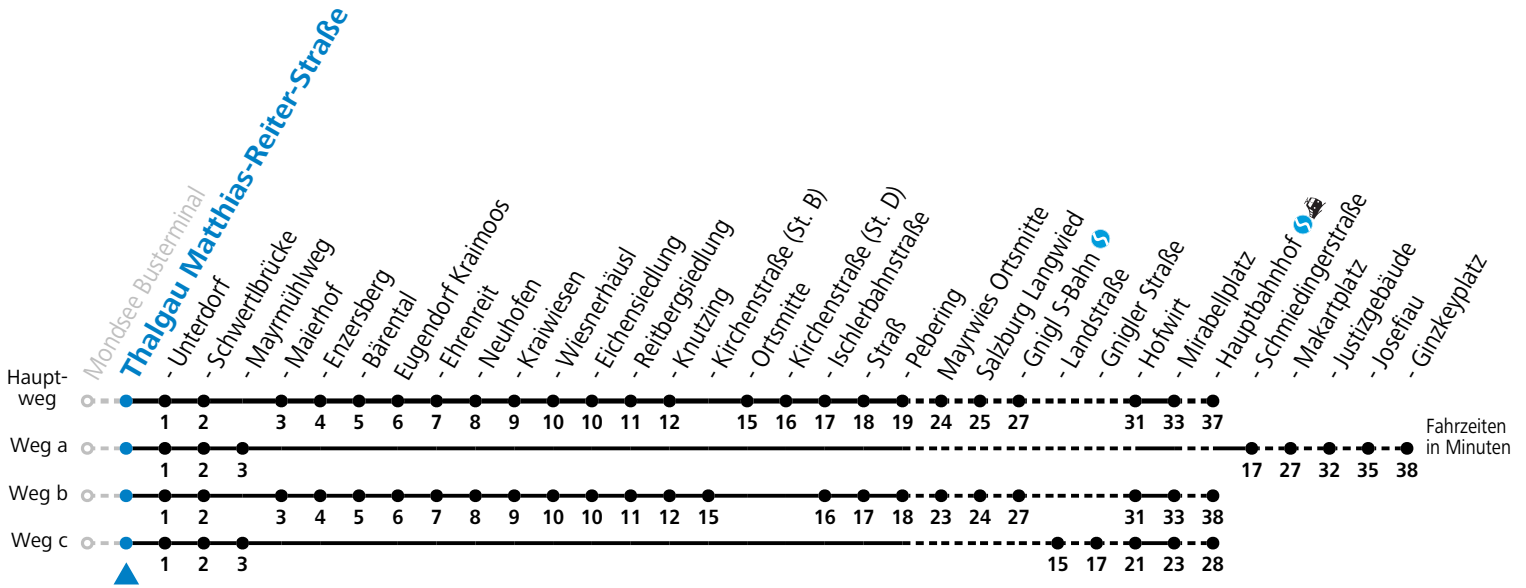

gültig ab 15.12.2024.

Alle Angaben ohne Gewähr.

Montag - Freitag					Samstag			Sonn- und Feiertag	
5	29	49			5	33		5	48
6	20^b	39^c	40	43^a	47^c	50^b	59	6	48
7	13^a	20^b	43^a	50	7	03	33	7	48
8	04	34			8	03	33	8	48
9	04	34			9	03	33	9	48
10	04	34			10	03	33	10	48
11	04	34			11	03	33	11	48
12	04	34			12	03	33	12	48
13	04	34			13	03	33	13	48
14	04	34			14	03	33	14	48
15	04	34			15	03	33	15	48
16	04	34			16	03	33	16	48
17	04	34			17	03	33	17	48
18	04	33			18	03	33	18	48
19	03	33			19	03	33	19	48
20	33				20	03	33	20	58
21	58				21	58		21	58
22	58				22	58		22	58

S = nur Montag bis Freitag, wenn Schultag in Salzburg   a = fährt Weg a   b = fährt Weg b   c = fährt Weg c

Am 24.12. und 31.12. (sofern nicht Sonntag) gilt der Samstag-Fahrplan

Ferien im Bundesland Salzburg: 23.12.2024 bis 06.01.2025, 10. bis 16.02., 12.04. bis 21.04., 05.07. bis 07.09., 24.09. und 26.10. bis 02.11.2025 (Vorbehaltlich Änderungen durch die Schulbehörde)

Ferien im Bundesland Oberösterreich: 23.12.2024 bis 06.01.2025, 17. bis 23.02., 12.04. bis 21.04., 04.05., 05.07. bis 07.09. und 26.10. bis 02.11.2025 (Vorbehaltlich Änderungen durch die Schulbehörde)

Auf Grund der Linienlänge können nicht alle bedienten Zwischenhalte im Linienvverlauf dargestellt werden. Alle Details siehe Liniensfahrplan unter www.salzburg-verkehr.at