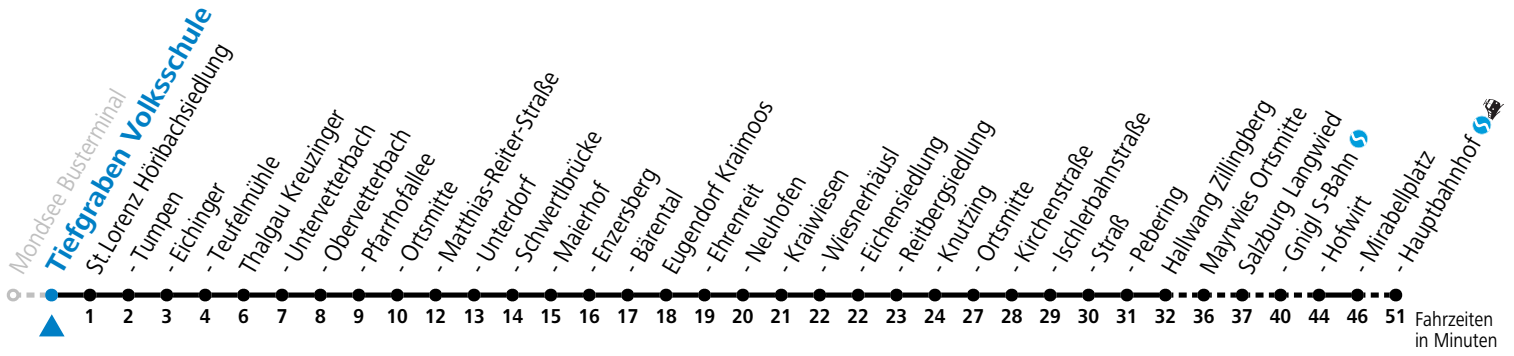

gültig ab 15.12.2024.

Alle Angaben ohne Gewähr.

Montag - Freitag

11	52^a
12	52^a

a = Bedienung der Haltestelle Tiefgraben Volksschule nur bei Bedarf an Schultagen

Am 24.12. und 31.12. (sofern nicht Sonntag) gilt der Samstag-Fahrplan

Ferien im Bundesland Salzburg: 23.12.2024 bis 06.01.2025, 10. bis 16.02., 12.04. bis 21.04., 05.07. bis 07.09., 24.09. und 26.10. bis 02.11.2025 (Vorbehaltlich Änderungen durch die Schulbehörde)

Ferien im Bundesland Oberösterreich: 23.12.2024 bis 06.01.2025, 17. bis 23.02., 12.04. bis 21.04., 04.05., 05.07. bis 07.09. und 26.10. bis 02.11.2025 (Vorbehaltlich Änderungen durch die Schulbehörde)

Auf Grund der Linienlänge können nicht alle bedienten Zwischenhalte im Linienverlauf dargestellt werden. Alle Details siehe Linienfahrplan unter www.salzburg-verkehr.at