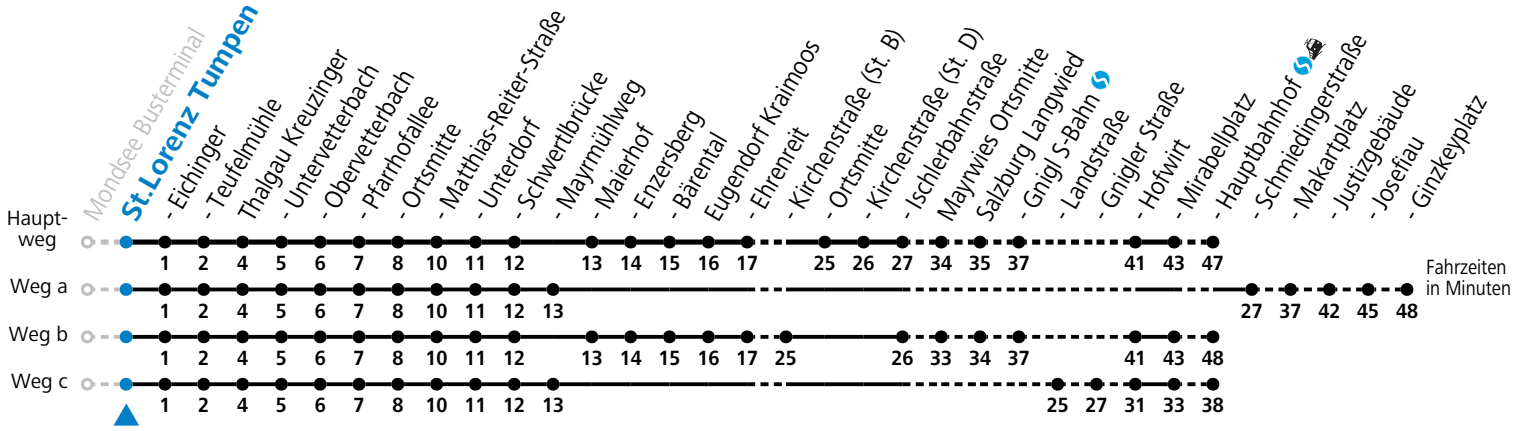

gültig ab 15.12.2024.

Alle Angaben ohne Gewähr.

Montag - Freitag			Samstag			Sonn- und Feiertag	
5	19	39	5	23	53	5	38
6	10^b	30 33^a 37^c 40^b 49	6	23	53	6	38
7	03^a	10^b 33^a 40 54	7	23	53	7	38
8	24	54	8	23	53	8	38
9	24	54	9	23	53	9	38
10	24	54	10	23	53	10	38
11	24	54	11	23	53	11	38
12	24	54	12	23	53	12	38
13	24	54	13	23	53	13	38
14	24	54	14	23	53	14	38
15	24	54	15	23	53	15	38
16	24	54	16	23	53	16	38
17	24	54	17	23	53	17	38
18	23	53	18	23	53	18	38
19	23		19	23	53	19	38
20	23		20	23		20	48
21	48		21	48		21	48
22	48		22	48		22	48

S = nur Montag bis Freitag, wenn Schultag in Salzburg   a = fährt Weg a   b = fährt Weg b   c = fährt Weg c

Am 24.12. und 31.12. (sofern nicht Sonntag) gilt der Samstag-Fahrplan

Ferien im Bundesland Salzburg: 23.12.2024 bis 06.01.2025, 10. bis 16.02., 12.04. bis 21.04., 05.07. bis 07.09., 24.09. und 26.10. bis 02.11.2025 (Vorbehaltlich Änderungen durch die Schulbehörde)

Ferien im Bundesland Oberösterreich: 23.12.2024 bis 06.01.2025, 17. bis 23.02., 12.04. bis 21.04., 04.05., 05.07. bis 07.09. und 26.10. bis 02.11.2025 (Vorbehaltlich Änderungen durch die Schulbehörde)

Auf Grund der Linienlänge können nicht alle bedienten Zwischenhalte im Linienvverlauf dargestellt werden. Alle Details siehe Liniensfahrplan unter www.salzburg-verkehr.at