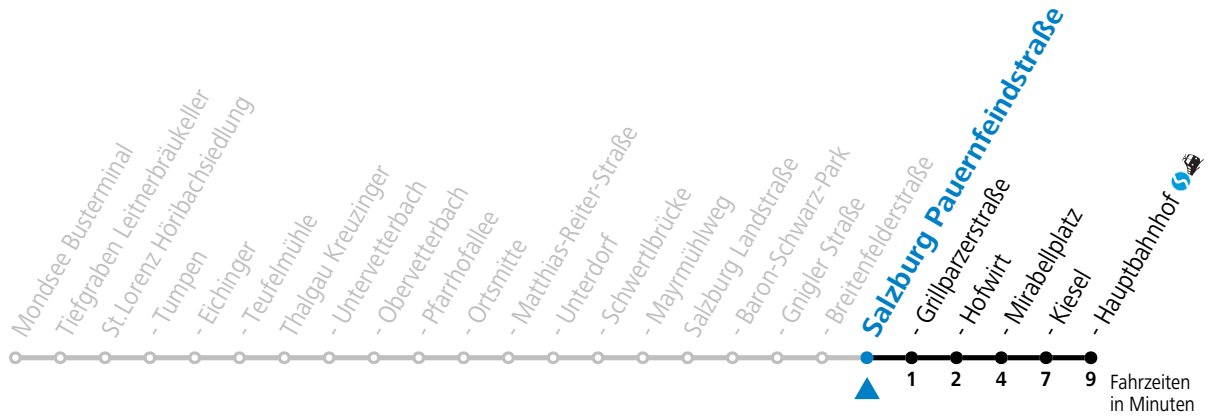

gültig ab 15.12.2024.

Alle Angaben ohne Gewähr.

Montag - Freitag

6	58^S
7	06

S = nur Montag bis Freitag, wenn Schultag in Salzburg

Am 24.12. und 31.12. (sofern nicht Sonntag) gilt der Samstag-Fahrplan

Ferien im Bundesland Salzburg: 23.12.2024 bis 06.01.2025, 10. bis 16.02., 12.04. bis 21.04., 05.07. bis 07.09., 24.09. und 26.10. bis 02.11.2025 (Vorbehaltlich Änderungen durch die Schulbehörde)

Ferien im Bundesland Oberösterreich: 23.12.2024 bis 06.01.2025, 17. bis 23.02., 12.04. bis 21.04., 04.05., 05.07. bis 07.09. und 26.10. bis 02.11.2025 (Vorbehaltlich Änderungen durch die Schulbehörde)