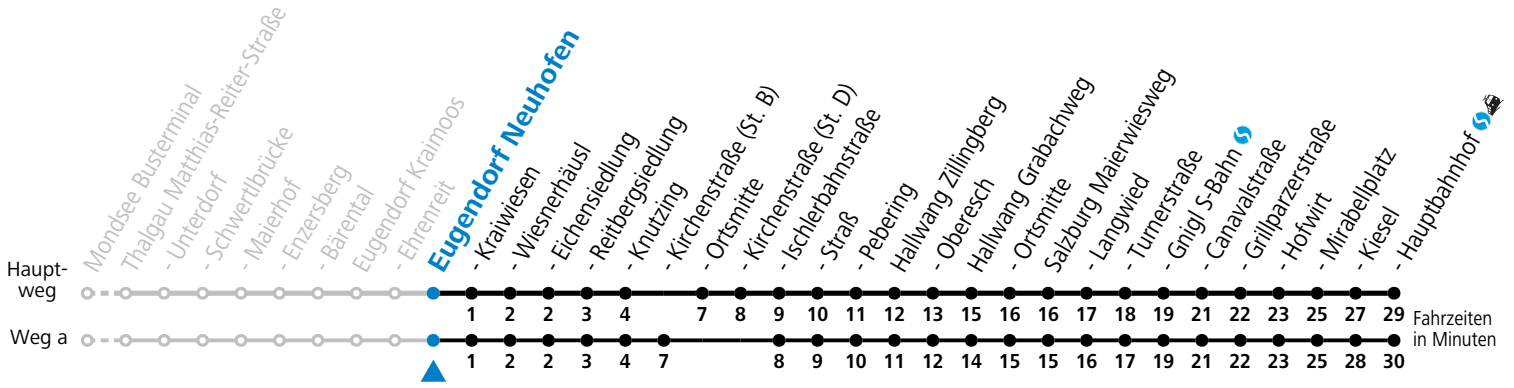

gültig ab 15.12.2024.

Alle Angaben ohne Gewähr.

Montag - Freitag				Samstag				Sonn- und Feiertag			
5	37	57		5	41			5	56		
6	28^a	48	58^a	6	11	41		6	56		
7	07	28^b	28^a 58	7	11	41		7	56		
8	12	42		8	11	41		8	56		
9	12	42		9	11	41		9	56		
10	12	42		10	11	41		10	56		
11	12	42		11	11	41		11	56		
12	12	42		12	11	41		12	56		
13	12	42		13	11	41		13	56		
14	12	42		14	11	41		14	56		
15	12	42		15	11	41		15	56		
16	12	42		16	11	41		16	56		
17	12	42		17	11	41		17	56		
18	12	41		18	11	41		18	56		
19	11	41		19	11	41		19	56		
20	41			20	11	41					
								21	06		
22	06			22	06			22	06		
23	06			23	06			23	06		

S = nur Montag bis Freitag, wenn Schultag in Salzburg   a = fährt Weg a   b = bis Eugendorf Ortsmitte

Am 24.12. und 31.12. (sofern nicht Sonntag) gilt der Samstag-Fahrplan

Ferien im Bundesland Salzburg: 23.12.2024 bis 06.01.2025, 10. bis 16.02., 12.04. bis 21.04., 05.07. bis 07.09., 24.09. und 26.10. bis 02.11.2025 (Vorbehaltlich Änderungen durch die Schulbehörde)

Ferien im Bundesland Oberösterreich: 23.12.2024 bis 06.01.2025, 17. bis 23.02., 12.04. bis 21.04., 04.05., 05.07. bis 07.09. und 26.10. bis 02.11.2025 (Vorbehaltlich Änderungen durch die Schulbehörde)