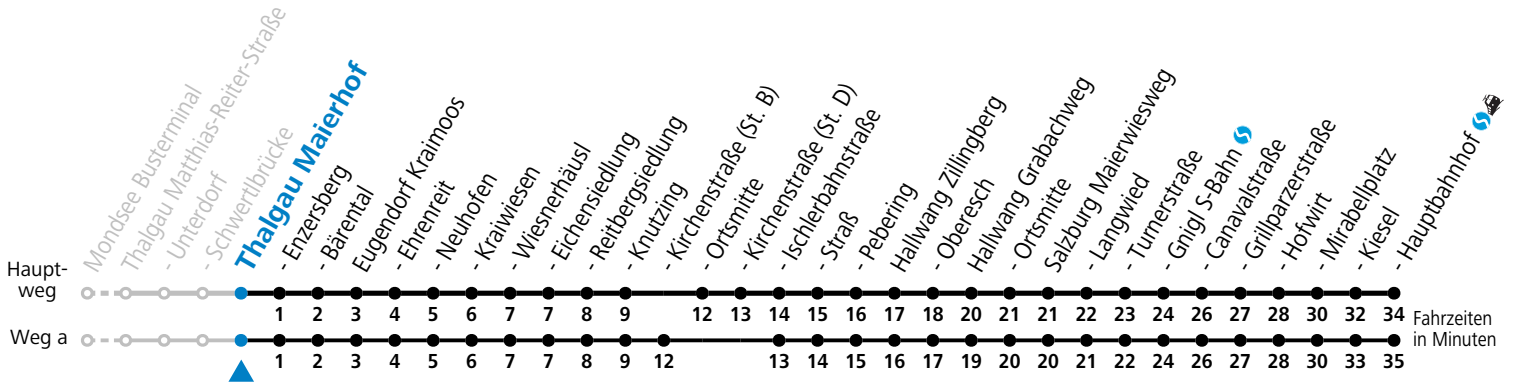

gültig ab 15.12.2024.

Alle Angaben ohne Gewähr.

Montag - Freitag				Samstag				Sonn- und Feiertag			
5	32	52		5	36			5	51		
6	23^a	43	53^a	6	06	36		6	51		
7	02	23^a	53	7	06	36		7	51		
8	07	37		8	06	36		8	51		
9	07	37		9	06	36		9	51		
10	07	37		10	06	36		10	51		
11	07	37		11	06	36		11	51		
12	07	37		12	06	36		12	51		
13	07	37		13	06	36		13	51		
14	07	37		14	06	36		14	51		
15	07	37		15	06	36		15	51		
16	07	37		16	06	36		16	51		
17	07	37		17	06	36		17	51		
18	07	36		18	06	36		18	51		
19	06	36		19	06	36		19	51		
20	36			20	06	36					
								21	01		
22	01			22	01			22	01		
23	01			23	01			23	01		

S = nur Montag bis Freitag, wenn Schultag in Salzburg   a = fährt Weg a

Am 24.12. und 31.12. (sofern nicht Sonntag) gilt der Samstag-Fahrplan

Ferien im Bundesland Salzburg: 23.12.2024 bis 06.01.2025, 10. bis 16.02., 12.04. bis 21.04., 05.07. bis 07.09., 24.09. und 26.10. bis 02.11.2025 (Vorbehaltlich Änderungen durch die Schulbehörde)

Ferien im Bundesland Oberösterreich: 23.12.2024 bis 06.01.2025, 17. bis 23.02., 12.04. bis 21.04., 04.05., 05.07. bis 07.09. und 26.10. bis 02.11.2025 (Vorbehaltlich Änderungen durch die Schulbehörde)