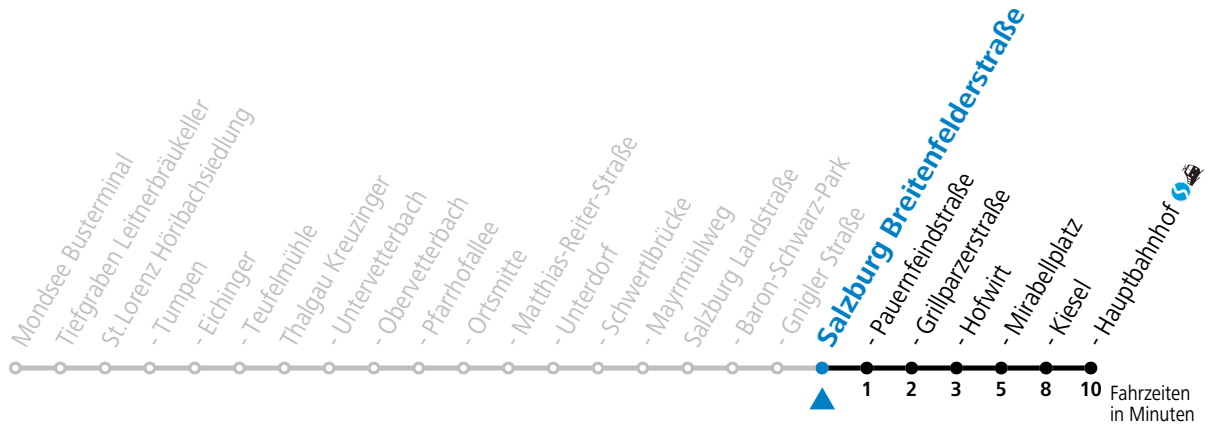

gültig ab 15.12.2024.

Alle Angaben ohne Gewähr.

Montag - Freitag

6	57^S
7	05

S = nur Montag bis Freitag, wenn Schultag in Salzburg

Am 24.12. und 31.12. (sofern nicht Sonntag) gilt der Samstag-Fahrplan

Ferien im Bundesland Salzburg: 23.12.2024 bis 06.01.2025, 10. bis 16.02., 12.04. bis 21.04., 05.07. bis 07.09., 24.09. und 26.10. bis 02.11.2025 (Vorbehaltlich Änderungen durch die Schulbehörde)

Ferien im Bundesland Oberösterreich: 23.12.2024 bis 06.01.2025, 17. bis 23.02., 12.04. bis 21.04., 04.05., 05.07. bis 07.09. und 26.10. bis 02.11.2025 (Vorbehaltlich Änderungen durch die Schulbehörde)