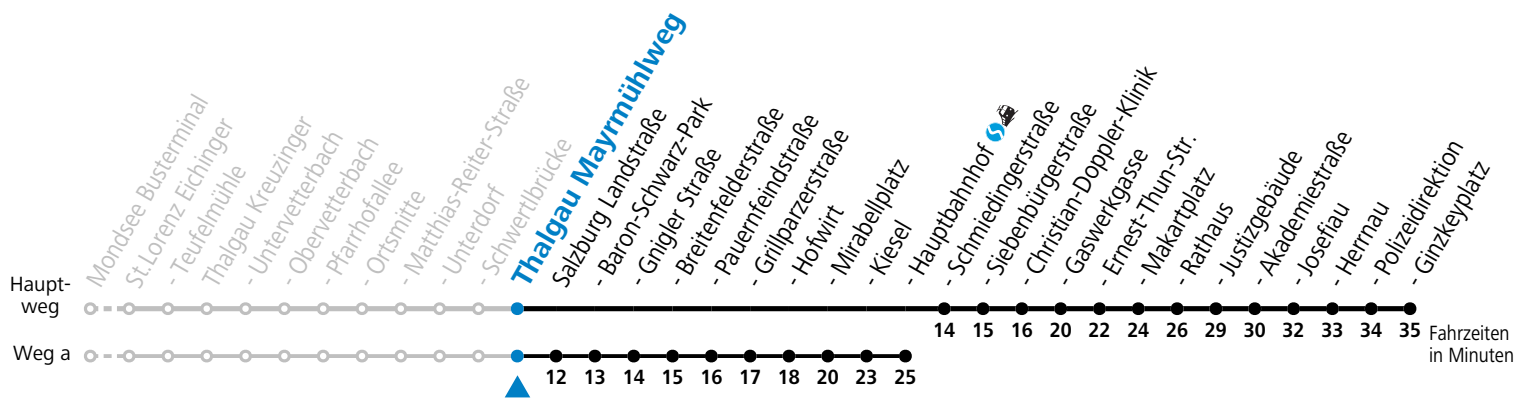

gültig ab 15.12.2024.

Alle Angaben ohne Gewähr.

Montag - Freitag

6	42^a_S	46	50^a
7	16	46	

S = nur Montag bis Freitag, wenn Schultag in Salzburg   a = fährt Weg a

Am 24.12. und 31.12. (sofern nicht Sonntag) gilt der Samstag-Fahrplan

Ferien im Bundesland Salzburg: 23.12.2024 bis 06.01.2025, 10. bis 16.02., 12.04. bis 21.04., 05.07. bis 07.09., 24.09. und 26.10. bis 02.11.2025 (Vorbehaltlich Änderungen durch die Schulbehörde)

Ferien im Bundesland Oberösterreich: 23.12.2024 bis 06.01.2025, 17. bis 23.02., 12.04. bis 21.04., 04.05., 05.07. bis 07.09. und 26.10. bis 02.11.2025 (Vorbehaltlich Änderungen durch die Schulbehörde)