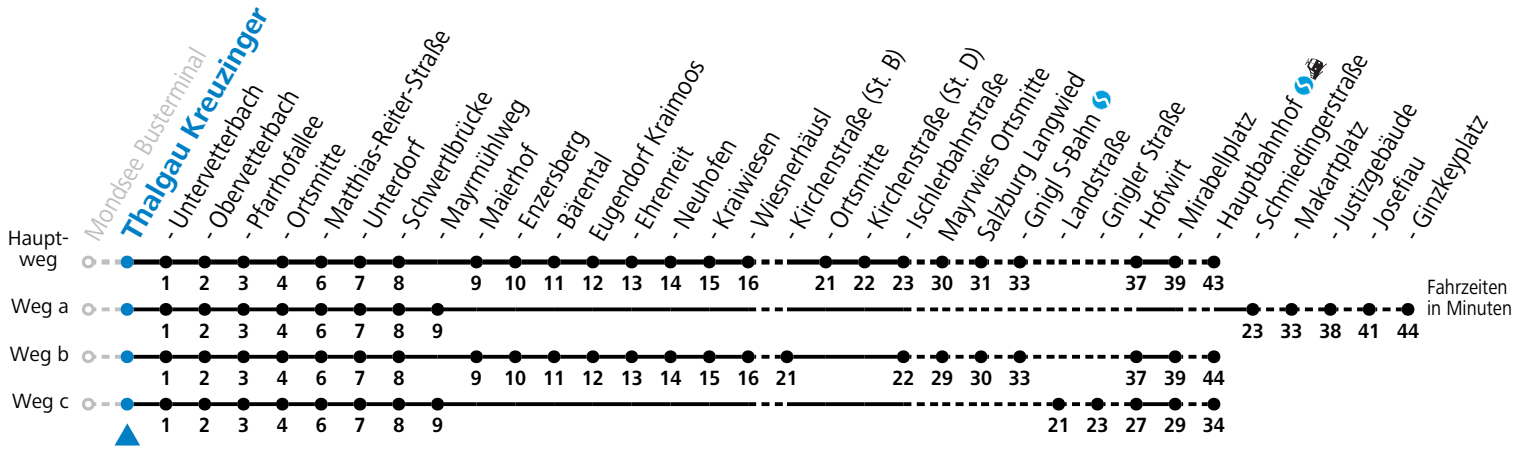

gültig ab 15.12.2024.

Alle Angaben ohne Gewähr.

Montag - Freitag		Samstag		Sonn- und Feiertag	
5	23 43	5	27 57	5	42
6	14^b 34 37^a 41^c 44^b 53	6	27 57	6	42
7	07^a 14^b 37^a 44 58	7	27 57	7	42
8	28 58	8	27 57	8	42
9	28 58	9	27 57	9	42
10	28 58	10	27 57	10	42
11	28 58	11	27 57	11	42
12	28 58	12	27 57	12	42
13	28 58	13	27 57	13	42
14	28 58	14	27 57	14	42
15	28 58	15	27 57	15	42
16	28 58	16	27 57	16	42
17	28 58	17	27 57	17	42
18	27 57	18	27 57	18	42
19	27	19	27 57	19	42
20	27	20	27	20	52
21	52	21	52	21	52
22	52	22	52	22	52

S = nur Montag bis Freitag, wenn Schultag in Salzburg   a = fährt Weg a   b = fährt Weg b   c = fährt Weg c

Am 24.12. und 31.12. (sofern nicht Sonntag) gilt der Samstag-Fahrplan

Ferien im Bundesland Salzburg: 23.12.2024 bis 06.01.2025, 10. bis 16.02., 12.04. bis 21.04., 05.07. bis 07.09., 24.09. und 26.10. bis 02.11.2025 (Vorbehaltlich Änderungen durch die Schulbehörde)

Ferien im Bundesland Oberösterreich: 23.12.2024 bis 06.01.2025, 17. bis 23.02., 12.04. bis 21.04., 04.05., 05.07. bis 07.09. und 26.10. bis 02.11.2025 (Vorbehaltlich Änderungen durch die Schulbehörde)

Auf Grund der Linienlänge können nicht alle bedienten Zwischenhalte im Linienvverlauf dargestellt werden. Alle Details siehe Liniensfahrplan unter www.salzburg-verkehr.at