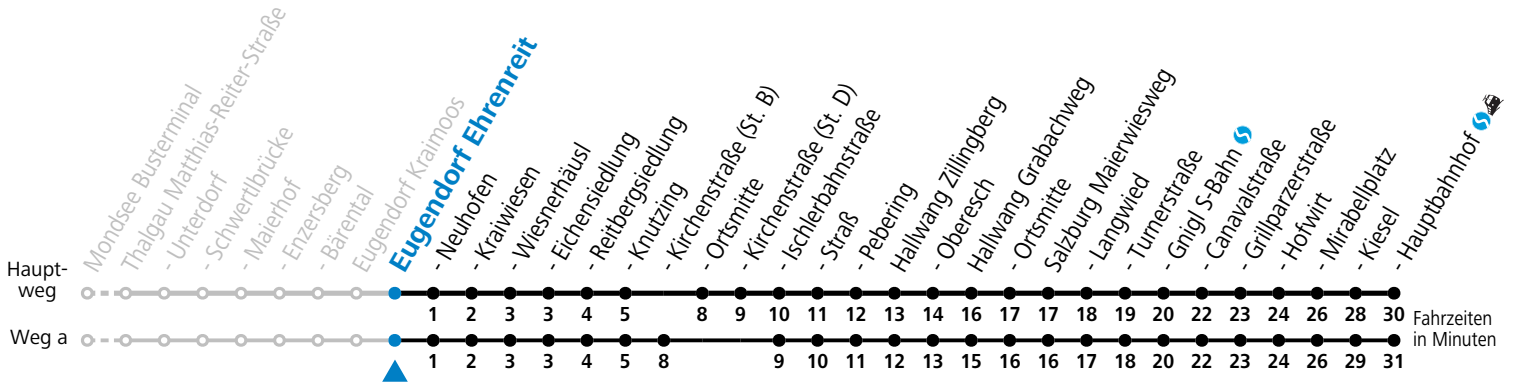

gültig ab 15.12.2024.

Alle Angaben ohne Gewähr.

Montag - Freitag				Samstag				Sonn- und Feiertag			
5	36	56		5	40			5	55		
6	27^a	47	57^a_S	6	10	40		6	55		
7	06	27^b_S	27^a 57	7	10	40		7	55		
8	11	41		8	10	40		8	55		
9	11	41		9	10	40		9	55		
10	11	41		10	10	40		10	55		
11	11	41		11	10	40		11	55		
12	11	41		12	10	40		12	55		
13	11	41		13	10	40		13	55		
14	11	41		14	10	40		14	55		
15	11	41		15	10	40		15	55		
16	11	41		16	10	40		16	55		
17	11	41		17	10	40		17	55		
18	11	40		18	10	40		18	55		
19	10	40		19	10	40		19	55		
20	40			20	10	40					
								21	05		
22	05			22	05			22	05		
23	05			23	05			23	05		

S = nur Montag bis Freitag, wenn Schultag in Salzburg   a = fährt Weg a   b = bis Eugendorf Ortsmitte

Am 24.12. und 31.12. (sofern nicht Sonntag) gilt der Samstag-Fahrplan

Ferien im Bundesland Salzburg: 23.12.2024 bis 06.01.2025, 10. bis 16.02., 12.04. bis 21.04., 05.07. bis 07.09., 24.09. und 26.10. bis 02.11.2025 (Vorbehaltlich Änderungen durch die Schulbehörde)

Ferien im Bundesland Oberösterreich: 23.12.2024 bis 06.01.2025, 17. bis 23.02., 12.04. bis 21.04., 04.05., 05.07. bis 07.09. und 26.10. bis 02.11.2025 (Vorbehaltlich Änderungen durch die Schulbehörde)