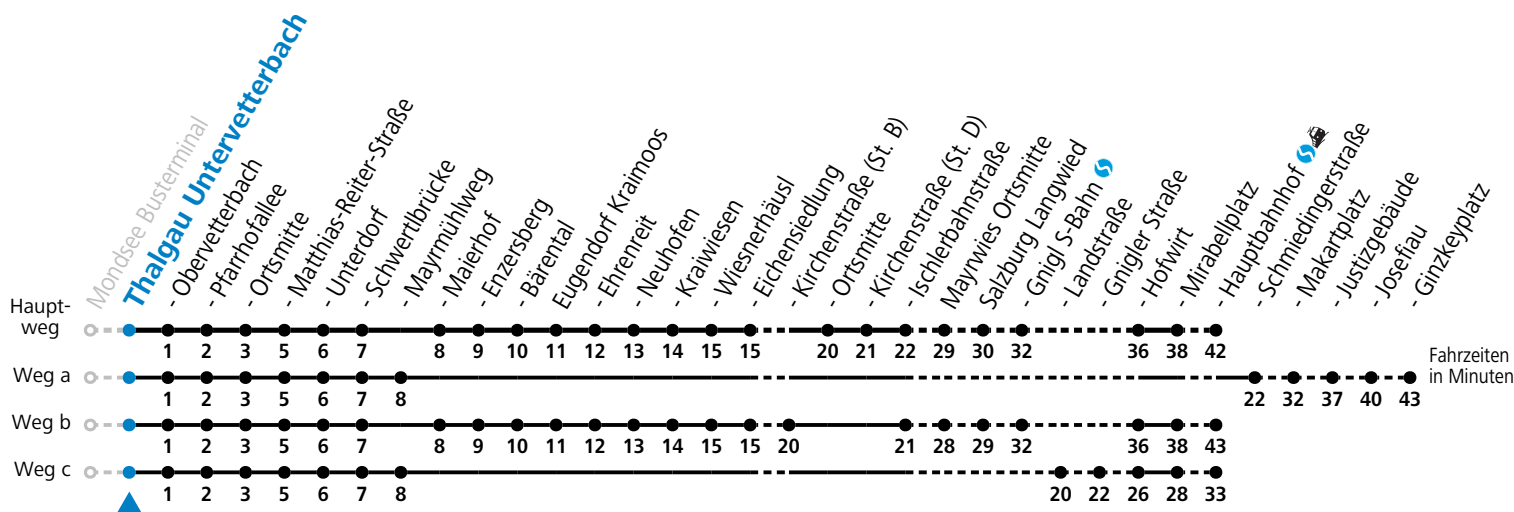

gültig ab 15.12.2024.

Alle Angaben ohne Gewähr.

Montag - Freitag		Samstag		Sonn- und Feiertag	
5	24 44	5	28 58	5	43
6	15^b 35 38^a 42^c 45^b 54	6	28 58	6	43
7	08^a 15^b 38^a 45 59	7	28 58	7	43
8	29 59	8	28 58	8	43
9	29 59	9	28 58	9	43
10	29 59	10	28 58	10	43
11	29 59	11	28 58	11	43
12	29 59	12	28 58	12	43
13	29 59	13	28 58	13	43
14	29 59	14	28 58	14	43
15	29 59	15	28 58	15	43
16	29 59	16	28 58	16	43
17	29 59	17	28 58	17	43
18	28 58	18	28 58	18	43
19	28	19	28 58	19	43
20	28	20	28	20	53
21	53	21	53	21	53
22	53	22	53	22	53

S = nur Montag bis Freitag, wenn Schultag in Salzburg   a = fährt Weg a   b = fährt Weg b   c = fährt Weg c

Am 24.12. und 31.12. (sofern nicht Sonntag) gilt der Samstag-Fahrplan

Ferien im Bundesland Salzburg: 23.12.2024 bis 06.01.2025, 10. bis 16.02., 12.04. bis 21.04., 05.07. bis 07.09., 24.09. und 26.10. bis 02.11.2025 (Vorbehaltlich Änderungen durch die Schulbehörde)

Ferien im Bundesland Oberösterreich: 23.12.2024 bis 06.01.2025, 17. bis 23.02., 12.04. bis 21.04., 04.05., 05.07. bis 07.09. und 26.10. bis 02.11.2025 (Vorbehaltlich Änderungen durch die Schulbehörde)

Auf Grund der Linienlänge können nicht alle bedienten Zwischenhalte im Linienvverlauf dargestellt werden. Alle Details siehe Linienvfahrplan unter www.salzburg-verkehr.at