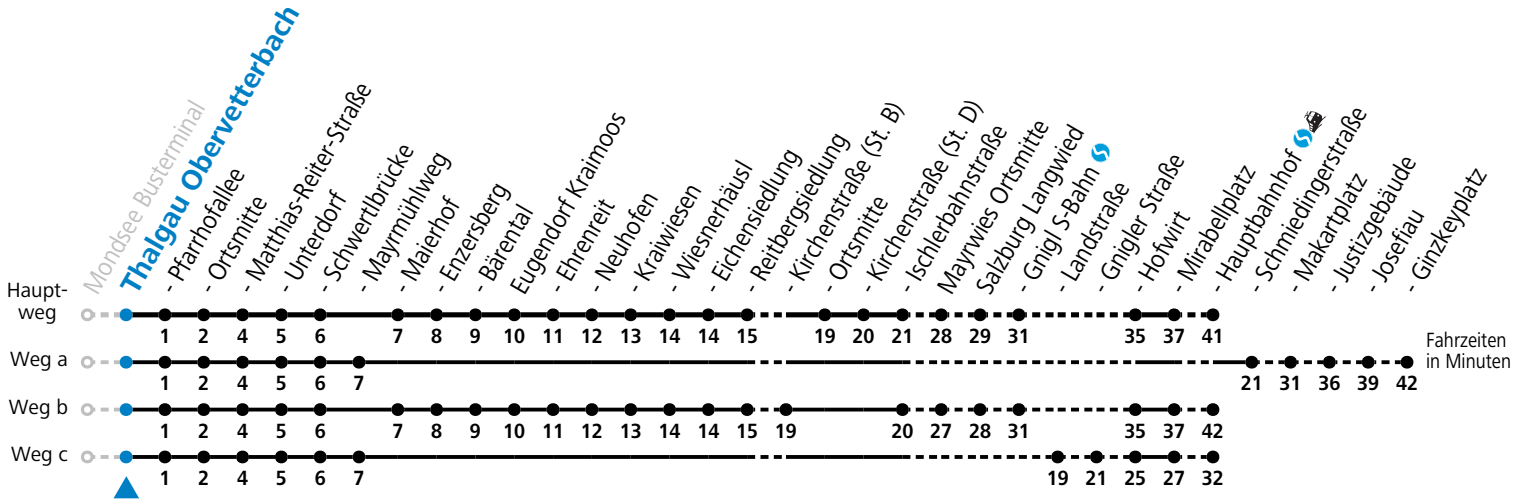

gültig ab 15.12.2024.

Alle Angaben ohne Gewähr.

Montag - Freitag							Samstag			Sonn- und Feiertag	
5	25	45					5	29	59	5	44
6	16^b	36	39^a	43^c	46^b	55	6	29	59	6	44
7	09^a	16^b	39^a	46			7	29	59	7	44
8	00	30					8	29	59	8	44
9	00	30					9	29	59	9	44
10	00	30					10	29	59	10	44
11	00	30					11	29	59	11	44
12	00	30					12	29	59	12	44
13	00	30					13	29	59	13	44
14	00	30					14	29	59	14	44
15	00	30					15	29	59	15	44
16	00	30					16	29	59	16	44
17	00	30					17	29	59	17	44
18	00	29	59				18	29	59	18	44
19	29						19	29	59	19	44
20	29						20	29		20	54
21	54						21	54		21	54
22	54						22	54		22	54

S = nur Montag bis Freitag, wenn Schultag in Salzburg   a = fährt Weg a   b = fährt Weg b   c = fährt Weg c

Am 24.12. und 31.12. (sofern nicht Sonntag) gilt der Samstag-Fahrplan

Ferien im Bundesland Salzburg: 23.12.2024 bis 06.01.2025, 10. bis 16.02., 12.04. bis 21.04., 05.07. bis 07.09., 24.09. und 26.10. bis 02.11.2025 (Vorbehaltlich Änderungen durch die Schulbehörde)

Ferien im Bundesland Oberösterreich: 23.12.2024 bis 06.01.2025, 17. bis 23.02., 12.04. bis 21.04., 04.05., 05.07. bis 07.09. und 26.10. bis 02.11.2025 (Vorbehaltlich Änderungen durch die Schulbehörde)

Auf Grund der Linienlänge können nicht alle bedienten Zwischenhalte im Linienvverlauf dargestellt werden. Alle Details siehe Liniensfahrplan unter www.salzburg-verkehr.at