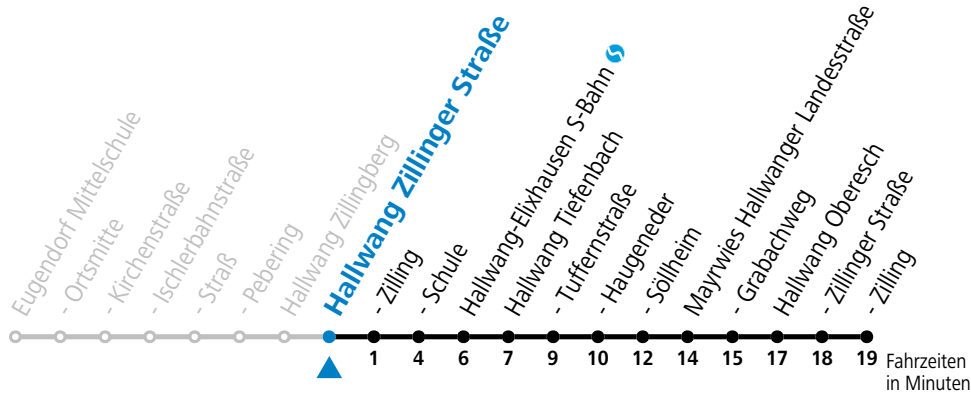

gültig ab 15.12.2024.

Alle Angaben ohne Gewähr.

Montag - Freitag

11	46^S
12	46^S
15	36^a

S = nur Montag bis Freitag, wenn Schultag in Salzburg   a = bis Hallwang Oberesch

Samstag, Sonn- und Feiertag kein Linienverkehr, am 24.12. und 31.12. kein Linienverkehr

Ferien im Bundesland Salzburg: 23.12.2024 bis 06.01.2025, 10. bis 16.02., 12.04. bis 21.04., 05.07. bis 07.09., 24.09. und 26.10. bis 02.11.2025 (Vorbehaltlich Änderungen durch die Schulbehörde)

Linienbetrieb mit Kleinbussen (ca. 20 Plätze) - ausgenommen Fahrten, die mit S gekennzeichnet sind!