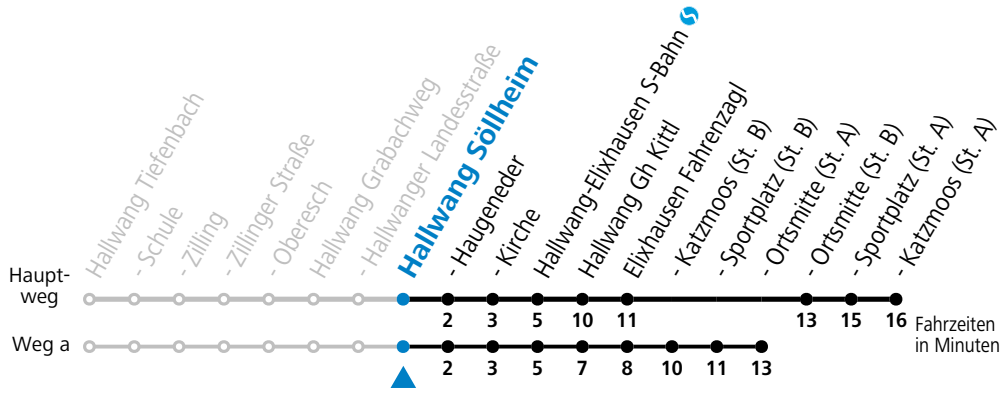

gültig ab 15.12.2024.

Alle Angaben ohne Gewähr.

Montag - Freitag

6	09^a
7	43
8	43
9	43
10	43
11	43
12	43
13	43
14	43
15	43
16	43
17	43
18	43
19	43

a = fährt Weg a

Samstag, Sonn- und Feiertag kein Linienverkehr, am 24.12. und 31.12. kein Linienverkehr

Ferien im Bundesland Salzburg: 23.12.2024 bis 06.01.2025, 10. bis 16.02., 12.04. bis 21.04., 05.07. bis 07.09., 24.09. und 26.10. bis 02.11.2025 (Vorbehaltlich Änderungen durch die Schulbehörde)

Linienbetrieb mit Kleinbussen (ca. 20 Plätze) - ausgenommen Fahrten, die mit S gekennzeichnet sind!