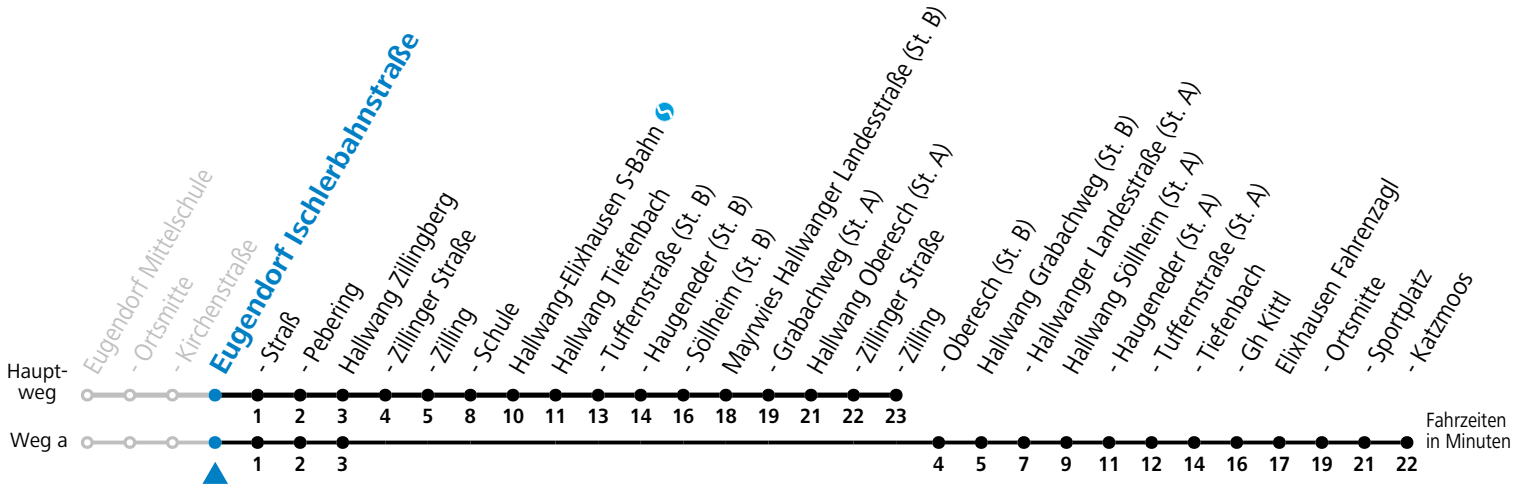

gültig ab 15.12.2024.

Alle Angaben ohne Gewähr.

Montag - Freitag	
11	42^S
12	42^S
13	46^{aS}_c
15	32^b_S

S = nur Montag bis Freitag, wenn Schultag in Salzburg   a = fährt Weg a   b = bis Hallwang Oberesch (St. A)   c = Fahrt der Linie 131

Samstag, Sonn- und Feiertag kein Linienverkehr, am 24.12. und 31.12. kein Linienverkehr

Ferien im Bundesland Salzburg: 23.12.2024 bis 06.01.2025, 10. bis 16.02., 12.04. bis 21.04., 05.07. bis 07.09., 24.09. und 26.10. bis 02.11.2025 (Vorbehaltlich Änderungen durch die Schulbehörde)

Linienbetrieb mit Kleinbussen (ca. 20 Plätze) - ausgenommen Fahrten, die mit S gekennzeichnet sind!