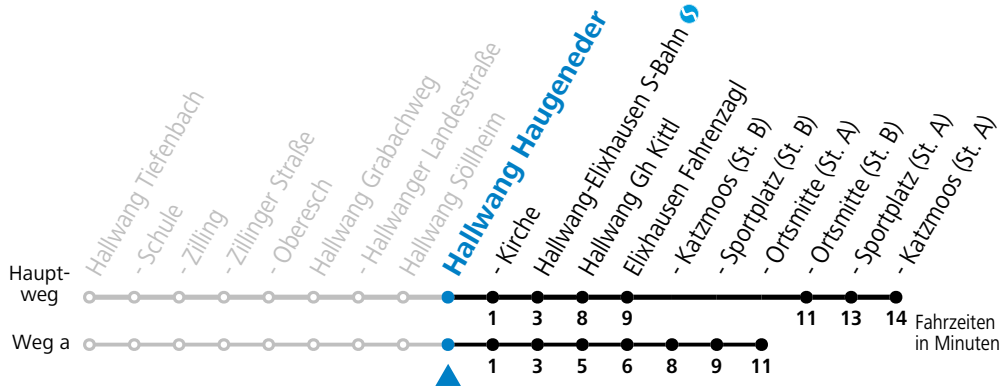

gültig ab 15.12.2024.

Alle Angaben ohne Gewähr.

Montag - Freitag

6	11^a
7	45
8	45
9	45
10	45
11	45
12	45
13	45
14	45
15	45
16	45
17	45
18	45
19	45

a = fährt Weg a

Samstag, Sonn- und Feiertag kein Linienverkehr, am 24.12. und 31.12. kein Linienverkehr

Ferien im Bundesland Salzburg: 23.12.2024 bis 06.01.2025, 10. bis 16.02., 12.04. bis 21.04., 05.07. bis 07.09., 24.09. und 26.10. bis 02.11.2025 (Vorbehaltlich Änderungen durch die Schulbehörde)

Linienbetrieb mit Kleinbussen (ca. 20 Plätze) - ausgenommen Fahrten, die mit S gekennzeichnet sind!