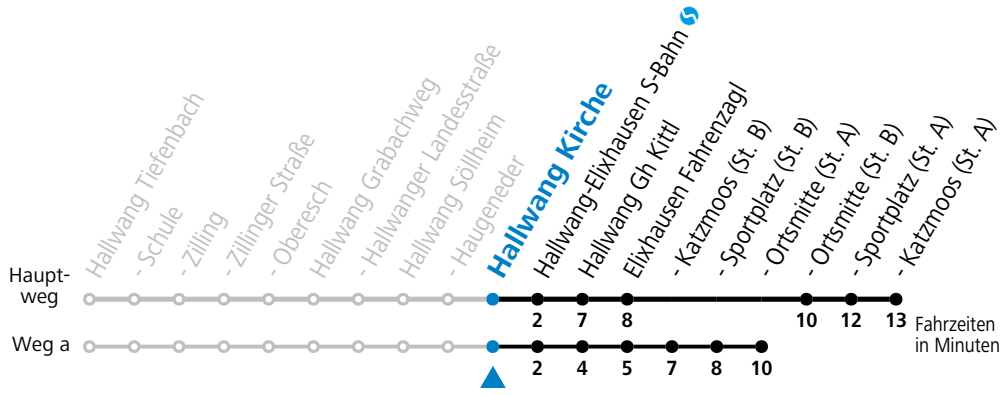

gültig ab 15.12.2024.

Alle Angaben ohne Gewähr.

Montag - Freitag

6	12^a
7	46
8	46
9	46
10	46
11	46
12	46
13	46
14	46
15	46
16	46
17	46
18	46
19	46

a = fährt Weg a

Samstag, Sonn- und Feiertag kein Linienverkehr, am 24.12. und 31.12. kein Linienverkehr

Ferien im Bundesland Salzburg: 23.12.2024 bis 06.01.2025, 10. bis 16.02., 12.04. bis 21.04., 05.07. bis 07.09., 24.09. und 26.10. bis 02.11.2025 (Vorbehaltlich Änderungen durch die Schulbehörde)

Linienbetrieb mit Kleinbussen (ca. 20 Plätze) - ausgenommen Fahrten, die mit S gekennzeichnet sind!