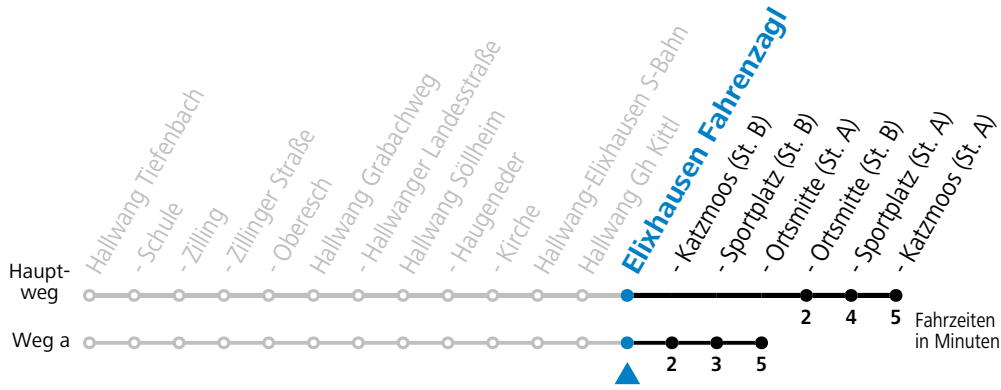

gültig ab 15.12.2024.

Alle Angaben ohne Gewähr.

Montag - Freitag

6	17^a
7	54
8	54
9	54
10	54
11	54^F 56^S
12	54^F 56^S
13	54
14	54
15	54
16	54
17	54
18	54
19	54

F = nur Montag bis Freitag, wenn schulfreier Werktag in Salzburg   S = nur Montag bis Freitag, wenn Schultag in Salzburg   a = fährt Weg a

Samstag, Sonn- und Feiertag kein Linienverkehr, am 24.12. und 31.12. kein Linienverkehr

Ferien im Bundesland Salzburg: 23.12.2024 bis 06.01.2025, 10. bis 16.02., 12.04. bis 21.04., 05.07. bis 07.09., 24.09. und 26.10. bis 02.11.2025 (Vorbehaltlich Änderungen durch die Schulbehörde)

Linienbetrieb mit Kleinbussen (ca. 20 Plätze) - ausgenommen Fahrten, die mit S gekennzeichnet sind!