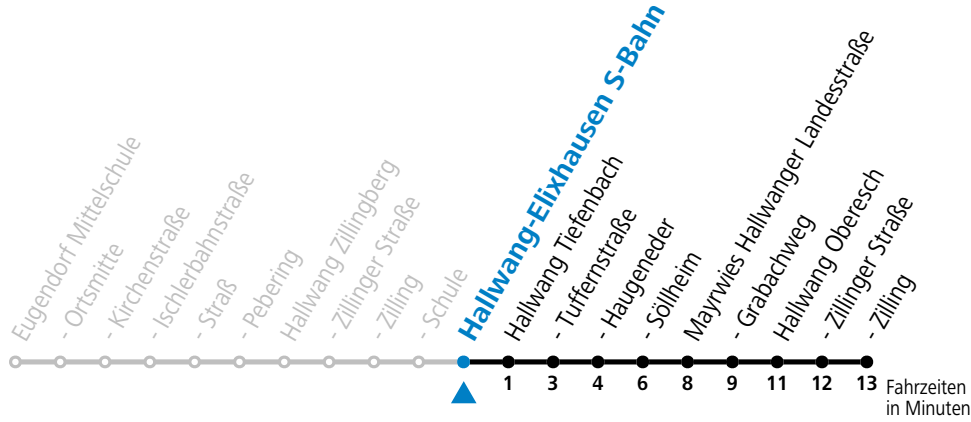

gültig ab 15.12.2024.

Alle Angaben ohne Gewähr.

Montag - Freitag

11	52^S
12	52^S
15	42^a_S

S = nur Montag bis Freitag, wenn Schultag in Salzburg   a = bis Hallwang Oberesch

Samstag, Sonn- und Feiertag kein Linienverkehr, am 24.12. und 31.12. kein Linienverkehr

Ferien im Bundesland Salzburg: 23.12.2024 bis 06.01.2025, 10. bis 16.02., 12.04. bis 21.04., 05.07. bis 07.09., 24.09. und 26.10. bis 02.11.2025 (Vorbehaltlich Änderungen durch die Schulbehörde)

Linienbetrieb mit Kleinbussen (ca. 20 Plätze) - ausgenommen Fahrten, die mit S gekennzeichnet sind!