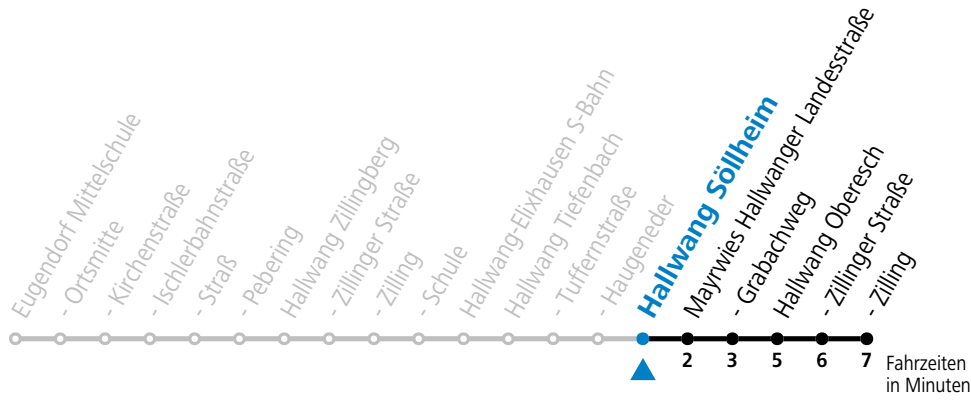

gültig ab 15.12.2024.

Alle Angaben ohne Gewähr.

Montag - Freitag

11	58^S
12	58^S
15	48^a_S

S = nur Montag bis Freitag, wenn Schultag in Salzburg   a = bis Hallwang Oberesch

Samstag, Sonn- und Feiertag kein Linienverkehr, am 24.12. und 31.12. kein Linienverkehr

Ferien im Bundesland Salzburg: 23.12.2024 bis 06.01.2025, 10. bis 16.02., 12.04. bis 21.04., 05.07. bis 07.09., 24.09. und 26.10. bis 02.11.2025 (Vorbehaltlich Änderungen durch die Schulbehörde)

Linienbetrieb mit Kleinbussen (ca. 20 Plätze) - ausgenommen Fahrten, die mit S gekennzeichnet sind!