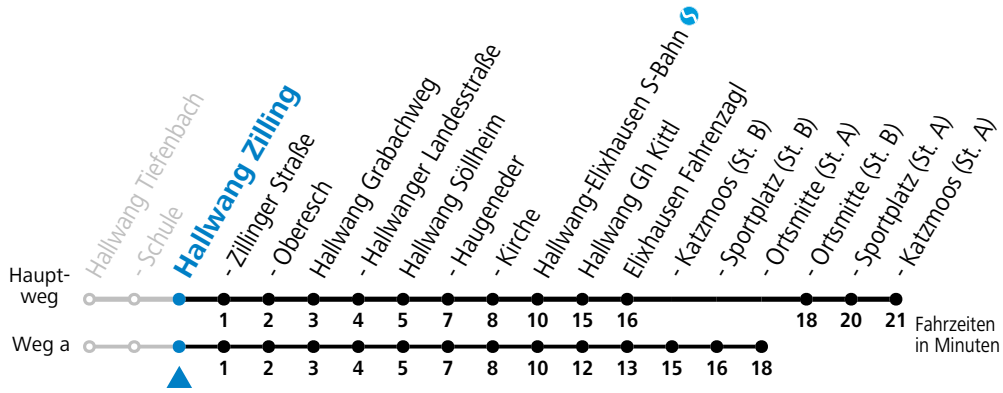

gültig ab 15.12.2024.

Alle Angaben ohne Gewähr.

Montag - Freitag

6	04^a
7	38
8	38
9	38
10	38
11	38
12	38
13	38
14	38
15	38
16	38
17	38
18	38
19	38

a = fährt Weg a

Samstag, Sonn- und Feiertag kein Linienverkehr, am 24.12. und 31.12. kein Linienverkehr

Ferien im Bundesland Salzburg: 23.12.2024 bis 06.01.2025, 10. bis 16.02., 12.04. bis 21.04., 05.07. bis 07.09., 24.09. und 26.10. bis 02.11.2025 (Vorbehaltlich Änderungen durch die Schulbehörde)

Linienbetrieb mit Kleinbussen (ca. 20 Plätze) - ausgenommen Fahrten, die mit S gekennzeichnet sind!