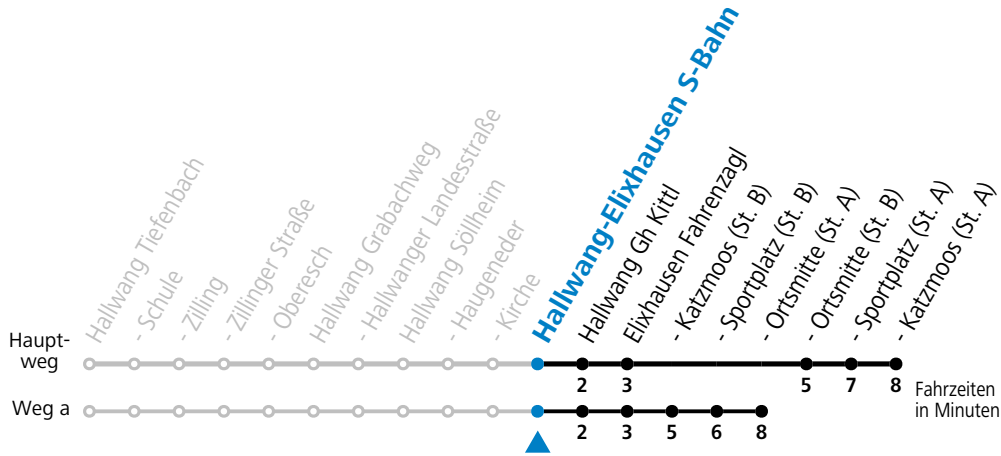

gültig ab 15.12.2024.

Alle Angaben ohne Gewähr.

Montag - Freitag

6	14^a
7	51
8	51
9	51
10	51
11	51^F 53^S
12	51^F 53^S
13	51
14	51
15	51
16	51
17	51
18	51
19	51

F = nur Montag bis Freitag, wenn schulfreier Werktag in Salzburg   S = nur Montag bis Freitag, wenn Schultag in Salzburg   a = fährt Weg a

Samstag, Sonn- und Feiertag kein Linienverkehr, am 24.12. und 31.12. kein Linienverkehr

Ferien im Bundesland Salzburg: 23.12.2024 bis 06.01.2025, 10. bis 16.02., 12.04. bis 21.04., 05.07. bis 07.09., 24.09. und 26.10. bis 02.11.2025 (Vorbehaltlich Änderungen durch die Schulbehörde)

Linienbetrieb mit Kleinbussen (ca. 20 Plätze) - ausgenommen Fahrten, die mit S gekennzeichnet sind!