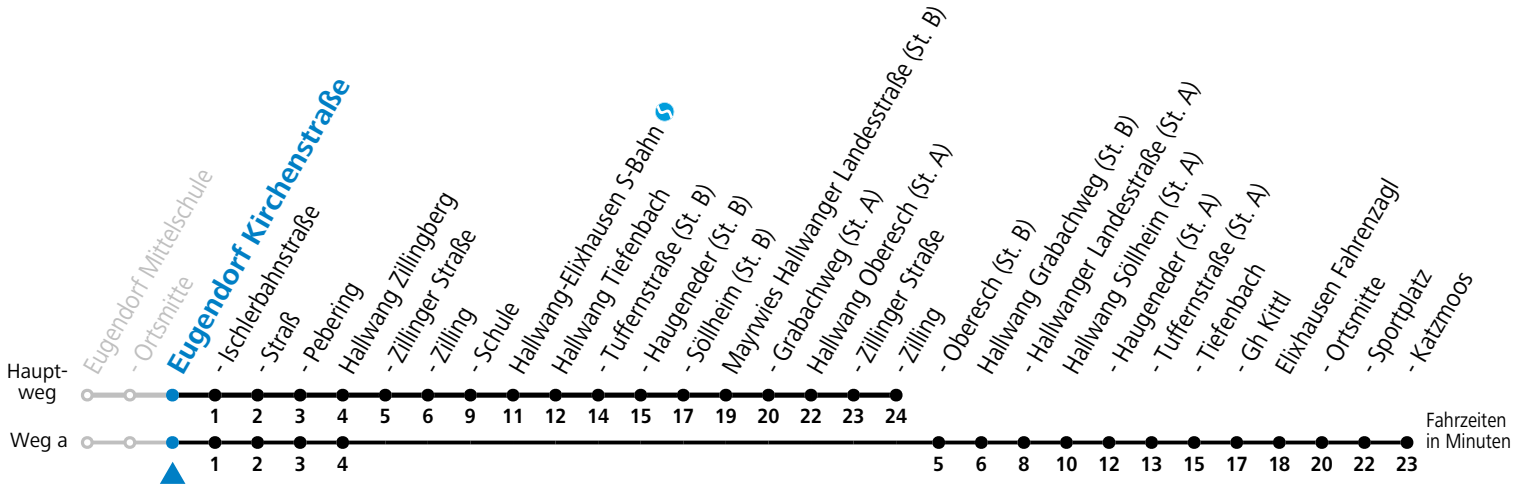

gültig ab 15.12.2024.

Alle Angaben ohne Gewähr.

Montag - Freitag	
11	41^S
12	41^S
13	45^{aS}_c
15	31^b_S

S = nur Montag bis Freitag, wenn Schultag in Salzburg   a = fährt Weg a   b = bis Hallwang Oberesch (St. A)   c = Fahrt der Linie 131

Samstag, Sonn- und Feiertag kein Linienverkehr, am 24.12. und 31.12. kein Linienverkehr

Ferien im Bundesland Salzburg: 23.12.2024 bis 06.01.2025, 10. bis 16.02., 12.04. bis 21.04., 05.07. bis 07.09., 24.09. und 26.10. bis 02.11.2025 (Vorbehaltlich Änderungen durch die Schulbehörde)

Linienbetrieb mit Kleinbussen (ca. 20 Plätze) - ausgenommen Fahrten, die mit S gekennzeichnet sind!