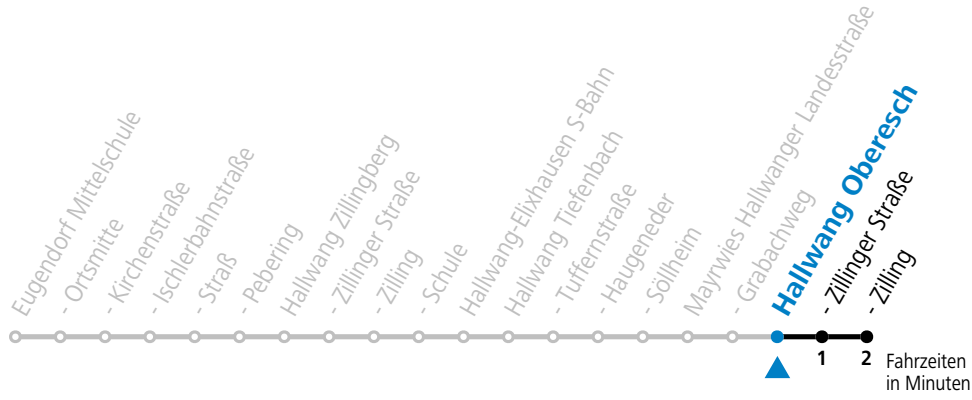

gültig ab 15.12.2024.

Alle Angaben ohne Gewähr.

Montag - Freitag

12 03^S

13 03^S

S = nur Montag bis Freitag, wenn Schultag in Salzburg

Samstag, Sonn- und Feiertag kein Linienverkehr, am 24.12. und 31.12. kein Linienverkehr

Ferien im Bundesland Salzburg: 23.12.2024 bis 06.01.2025, 10. bis 16.02., 12.04. bis 21.04., 05.07. bis 07.09., 24.09. und 26.10. bis 02.11.2025 (Vorbehaltlich Änderungen durch die Schulbehörde)

Linienbetrieb mit Kleinbussen (ca. 20 Plätze) - ausgenommen Fahrten, die mit S gekennzeichnet sind!