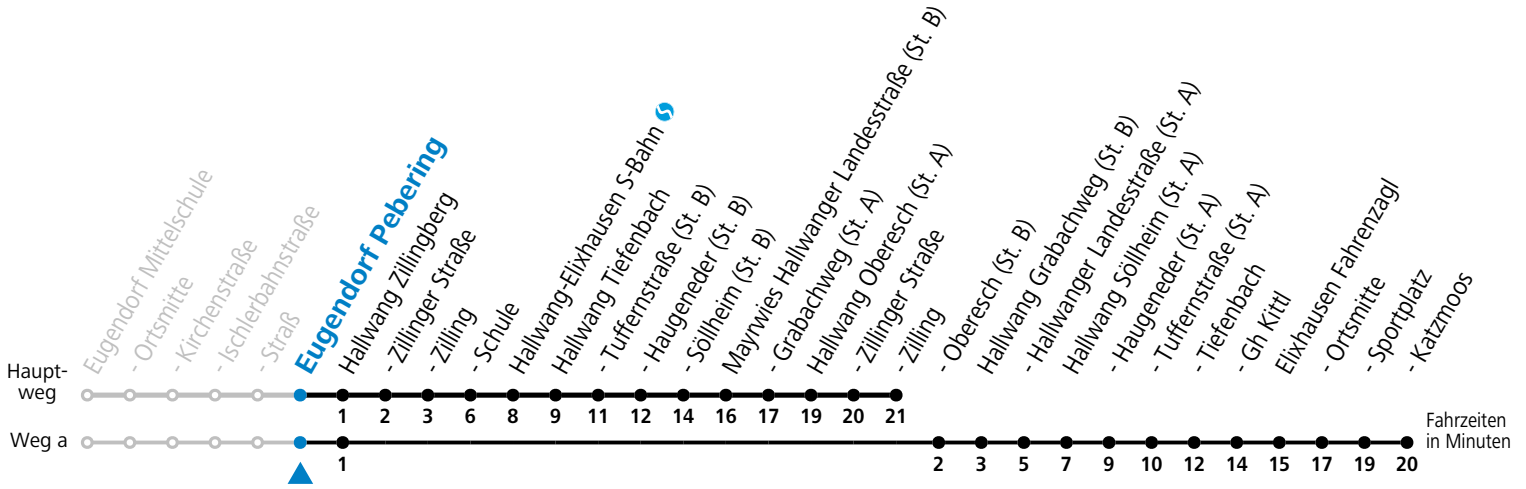

gültig ab 15.12.2024.

Alle Angaben ohne Gewähr.

Montag - Freitag	
11	44^S
12	44^S
13	48^{aS}_c
15	34^b_S

S = nur Montag bis Freitag, wenn Schultag in Salzburg   a = fährt Weg a   b = bis Hallwang Oberesch (St. A)   c = Fahrt der Linie 131

Samstag, Sonn- und Feiertag kein Linienverkehr, am 24.12. und 31.12. kein Linienverkehr

Ferien im Bundesland Salzburg: 23.12.2024 bis 06.01.2025, 10. bis 16.02., 12.04. bis 21.04., 05.07. bis 07.09., 24.09. und 26.10. bis 02.11.2025 (Vorbehaltlich Änderungen durch die Schulbehörde)

Linienbetrieb mit Kleinbussen (ca. 20 Plätze) - ausgenommen Fahrten, die mit S gekennzeichnet sind!