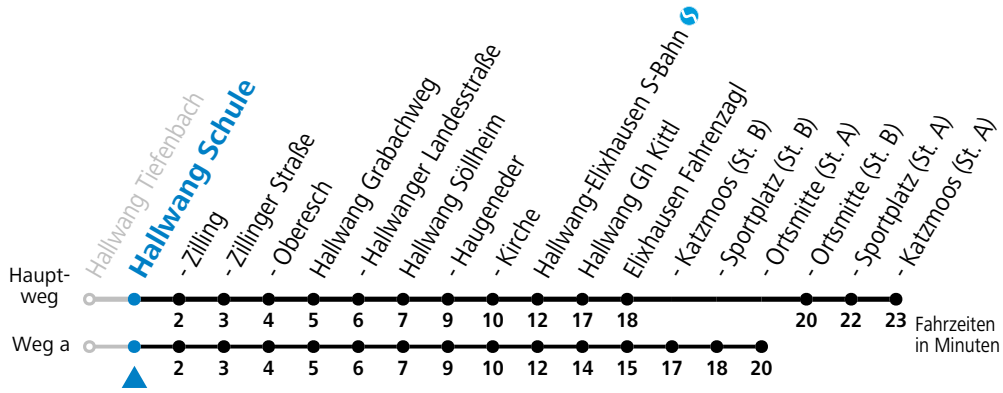

gültig ab 15.12.2024.

Alle Angaben ohne Gewähr.

Montag - Freitag

6	02^a
7	36
8	36
9	36
10	36
11	36
12	36
13	36
14	36
15	36
16	36
17	36
18	36
19	36

a = fährt Weg a

Samstag, Sonn- und Feiertag kein Linienverkehr, am 24.12. und 31.12. kein Linienverkehr

Ferien im Bundesland Salzburg: 23.12.2024 bis 06.01.2025, 10. bis 16.02., 12.04. bis 21.04., 05.07. bis 07.09., 24.09. und 26.10. bis 02.11.2025 (Vorbehaltlich Änderungen durch die Schulbehörde)

Linienbetrieb mit Kleinbussen (ca. 20 Plätze) - ausgenommen Fahrten, die mit S gekennzeichnet sind!