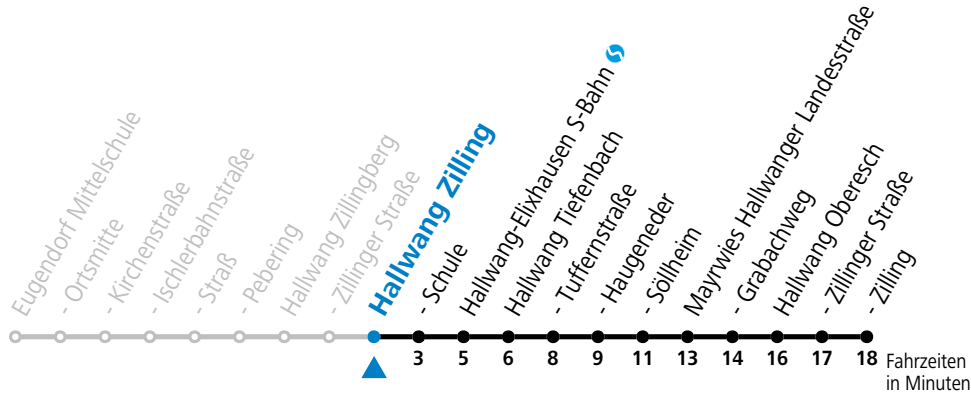

gültig ab 15.12.2024.

Alle Angaben ohne Gewähr.

Montag - Freitag

11	47^S
12	47^S
15	37^a

S = nur Montag bis Freitag, wenn Schultag in Salzburg   a = bis Hallwang Oberesch

Samstag, Sonn- und Feiertag kein Linienverkehr, am 24.12. und 31.12. kein Linienverkehr

Ferien im Bundesland Salzburg: 23.12.2024 bis 06.01.2025, 10. bis 16.02., 12.04. bis 21.04., 05.07. bis 07.09., 24.09. und 26.10. bis 02.11.2025 (Vorbehaltlich Änderungen durch die Schulbehörde)

Linienbetrieb mit Kleinbussen (ca. 20 Plätze) - ausgenommen Fahrten, die mit S gekennzeichnet sind!