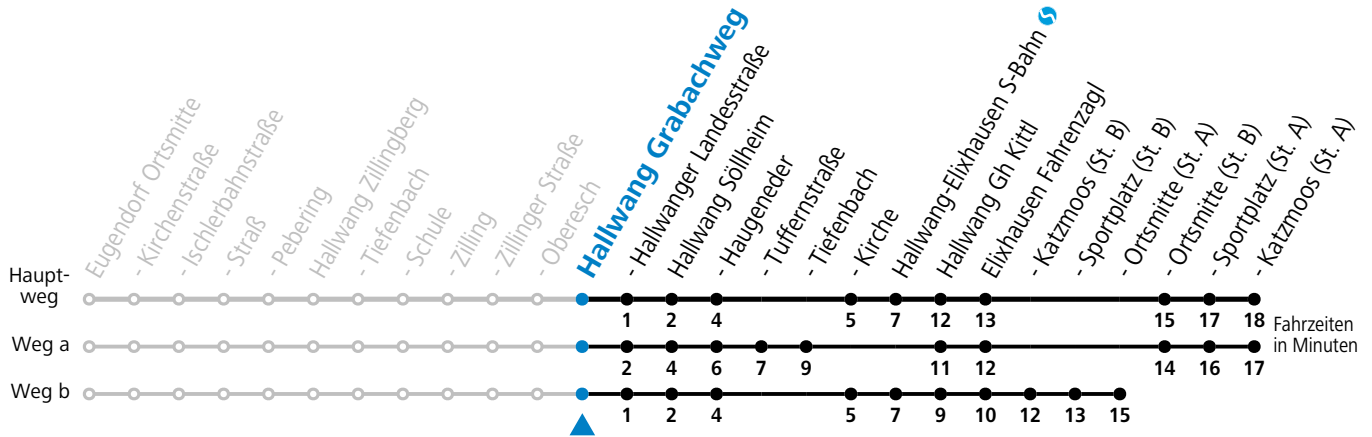

gültig ab 15.12.2024.

Alle Angaben ohne Gewähr.

Montag - Freitag

6	07^b
7	41
8	41
9	41
10	41
11	41
12	41
13	41 51^{aS}_c
14	41
15	41
16	41
17	41
18	41
19	41

S = nur Montag bis Freitag, wenn Schultag in Salzburg   a = fährt Weg a   b = fährt Weg b   c = Fahrt der Linie 131

Samstag, Sonn- und Feiertag kein Linienverkehr, am 24.12. und 31.12. kein Linienverkehr

Ferien im Bundesland Salzburg: 23.12.2024 bis 06.01.2025, 10. bis 16.02., 12.04. bis 21.04., 05.07. bis 07.09., 24.09. und 26.10. bis 02.11.2025 (Vorbehaltlich Änderungen durch die Schulbehörde)

Linienbetrieb mit Kleinbussen (ca. 20 Plätze) - ausgenommen Fahrten, die mit S gekennzeichnet sind!