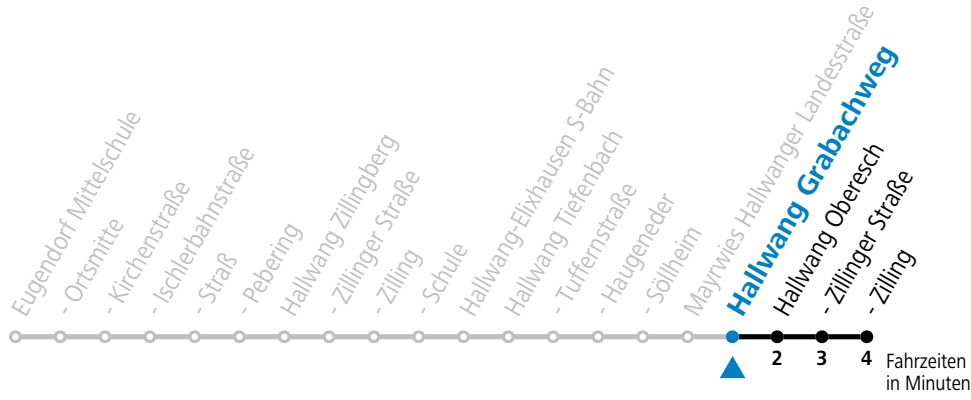

gültig ab 15.12.2024.

Alle Angaben ohne Gewähr.

Montag - Freitag

12	01^S
13	01^S
15	51^a_S

S = nur Montag bis Freitag, wenn Schultag in Salzburg   a = bis Hallwang Oberesch

Samstag, Sonn- und Feiertag kein Linienverkehr, am 24.12. und 31.12. kein Linienverkehr

Ferien im Bundesland Salzburg: 23.12.2024 bis 06.01.2025, 10. bis 16.02., 12.04. bis 21.04., 05.07. bis 07.09., 24.09. und 26.10. bis 02.11.2025 (Vorbehaltlich Änderungen durch die Schulbehörde)

Linienbetrieb mit Kleinbussen (ca. 20 Plätze) - ausgenommen Fahrten, die mit S gekennzeichnet sind!

Die Salzburg Verkehr-App zum Gratis-Download >>