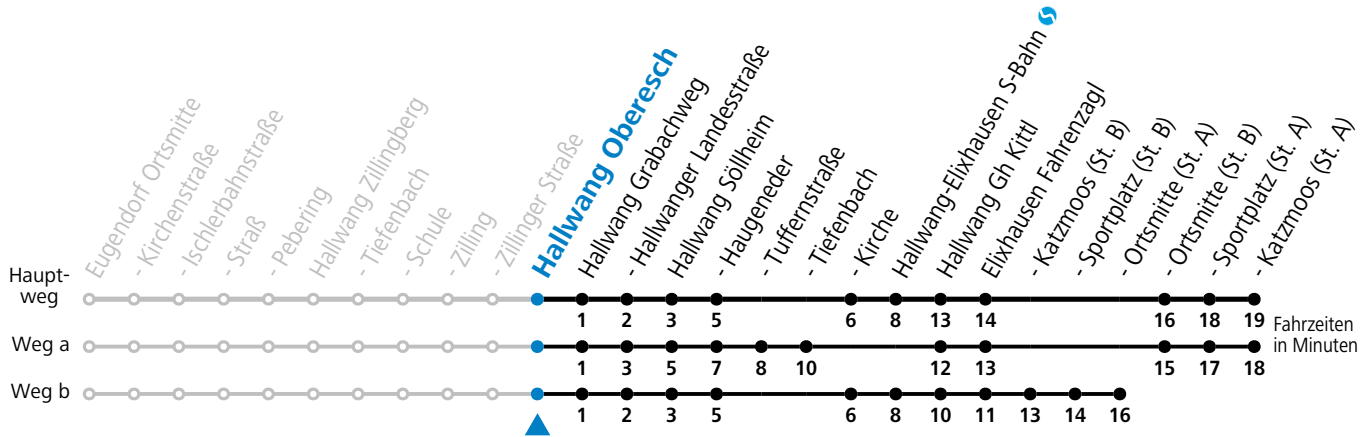

gültig ab 15.12.2024.

Alle Angaben ohne Gewähr.

Montag - Freitag

6	06^b	
7	40	
8	40	
9	40	
10	40	
11	40	
12	40	
13	40	50^{aS}_c
14	40	
15	40	
16	40	
17	40	
18	40	
19	40	

S = nur Montag bis Freitag, wenn Schultag in Salzburg   a = fährt Weg a   b = fährt Weg b   c = Fahrt der Linie 131

Samstag, Sonn- und Feiertag kein Linienverkehr, am 24.12. und 31.12. kein Linienverkehr

Ferien im Bundesland Salzburg: 23.12.2024 bis 06.01.2025, 10. bis 16.02., 12.04. bis 21.04., 05.07. bis 07.09., 24.09. und 26.10. bis 02.11.2025 (Vorbehaltlich Änderungen durch die Schulbehörde)

Linienbetrieb mit Kleinbussen (ca. 20 Plätze) - ausgenommen Fahrten, die mit S gekennzeichnet sind!