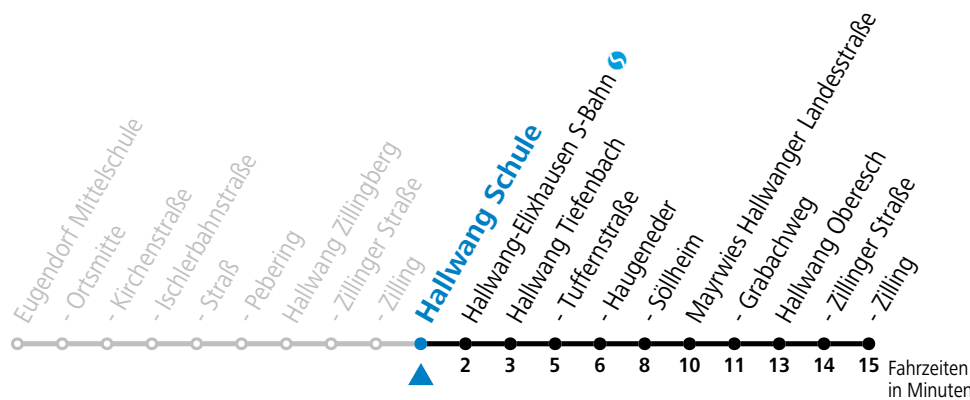

gültig ab 15.12.2024.

Alle Angaben ohne Gewähr.

Montag - Freitag

11	50^S
12	50^S
15	40^a_S

S = nur Montag bis Freitag, wenn Schultag in Salzburg   a = bis Hallwang Oberesch

Samstag, Sonn- und Feiertag kein Linienverkehr, am 24.12. und 31.12. kein Linienverkehr

Ferien im Bundesland Salzburg: 23.12.2024 bis 06.01.2025, 10. bis 16.02., 12.04. bis 21.04., 05.07. bis 07.09., 24.09. und 26.10. bis 02.11.2025 (Vorbehaltlich Änderungen durch die Schulbehörde)

Linienbetrieb mit Kleinbussen (ca. 20 Plätze) - ausgenommen Fahrten, die mit S gekennzeichnet sind!