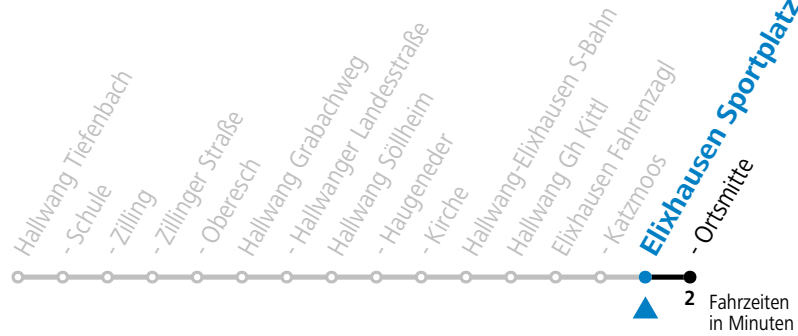

gültig ab 15.12.2024.

Alle Angaben ohne Gewähr.

Montag - Freitag

6 20

Samstag, Sonn- und Feiertag kein Linienverkehr, am 24.12. und 31.12. kein Linienverkehr

Ferien im Bundesland Salzburg: 23.12.2024 bis 06.01.2025, 10. bis 16.02., 12.04. bis 21.04., 05.07. bis 07.09., 24.09. und 26.10. bis 02.11.2025 (Vorbehaltlich Änderungen durch die Schulbehörde)

Linienbetrieb mit Kleinbussen (ca. 20 Plätze) - ausgenommen Fahrten, die mit S gekennzeichnet sind!