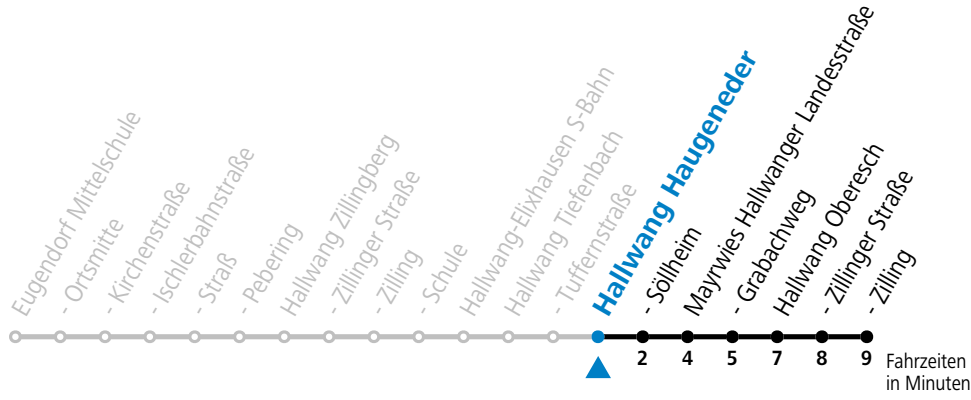

gültig ab 15.12.2024.

Alle Angaben ohne Gewähr.

Montag - Freitag

11	56^S
12	56^S
15	46^a_S

S = nur Montag bis Freitag, wenn Schultag in Salzburg   a = bis Hallwang Oberesch

Samstag, Sonn- und Feiertag kein Linienverkehr, am 24.12. und 31.12. kein Linienverkehr

Ferien im Bundesland Salzburg: 23.12.2024 bis 06.01.2025, 10. bis 16.02., 12.04. bis 21.04., 05.07. bis 07.09., 24.09. und 26.10. bis 02.11.2025 (Vorbehaltlich Änderungen durch die Schulbehörde)

Linienbetrieb mit Kleinbussen (ca. 20 Plätze) - ausgenommen Fahrten, die mit S gekennzeichnet sind!