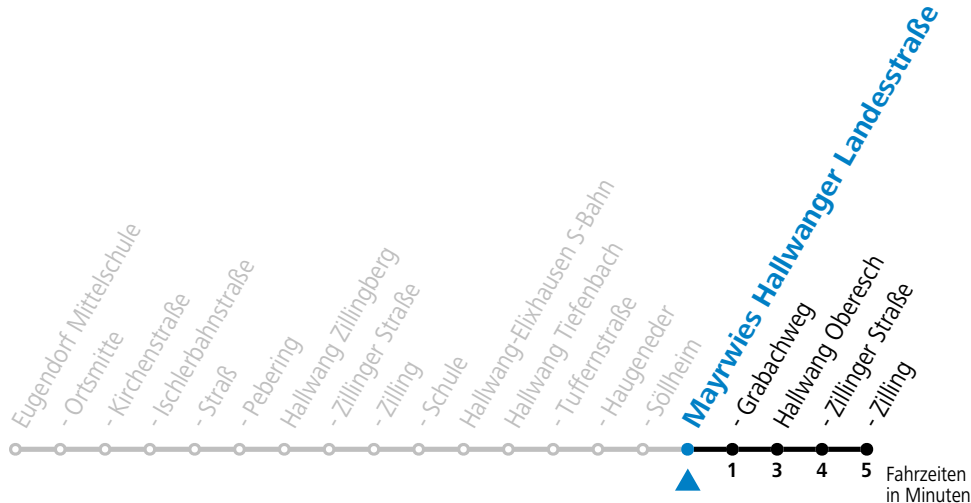

gültig ab 15.12.2024.

Alle Angaben ohne Gewähr.

Montag - Freitag

12	00^S
13	00^S
15	50^a

S = nur Montag bis Freitag, wenn Schultag in Salzburg   a = bis Hallwang Oberesch

Samstag, Sonn- und Feiertag kein Linienverkehr, am 24.12. und 31.12. kein Linienverkehr

Ferien im Bundesland Salzburg: 23.12.2024 bis 06.01.2025, 10. bis 16.02., 12.04. bis 21.04., 05.07. bis 07.09., 24.09. und 26.10. bis 02.11.2025 (Vorbehaltlich Änderungen durch die Schulbehörde)

Linienbetrieb mit Kleinbussen (ca. 20 Plätze) - ausgenommen Fahrten, die mit S gekennzeichnet sind!