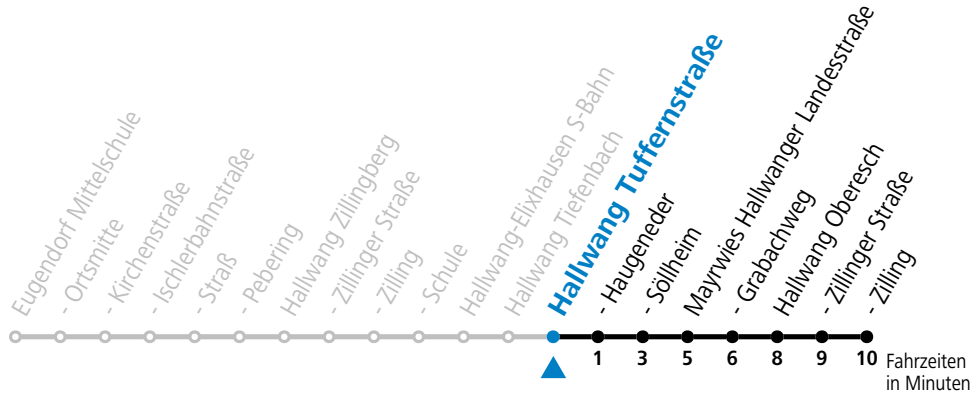

gültig ab 15.12.2024.

Alle Angaben ohne Gewähr.

Montag - Freitag

11	55^S
12	55^S
15	45^a_S

S = nur Montag bis Freitag, wenn Schultag in Salzburg   a = bis Hallwang Oberesch

Samstag, Sonn- und Feiertag kein Linienverkehr, am 24.12. und 31.12. kein Linienverkehr

Ferien im Bundesland Salzburg: 23.12.2024 bis 06.01.2025, 10. bis 16.02., 12.04. bis 21.04., 05.07. bis 07.09., 24.09. und 26.10. bis 02.11.2025 (Vorbehaltlich Änderungen durch die Schulbehörde)

Linienbetrieb mit Kleinbussen (ca. 20 Plätze) - ausgenommen Fahrten, die mit S gekennzeichnet sind!

Die Salzburg Verkehr-App zum Gratis-Download >>