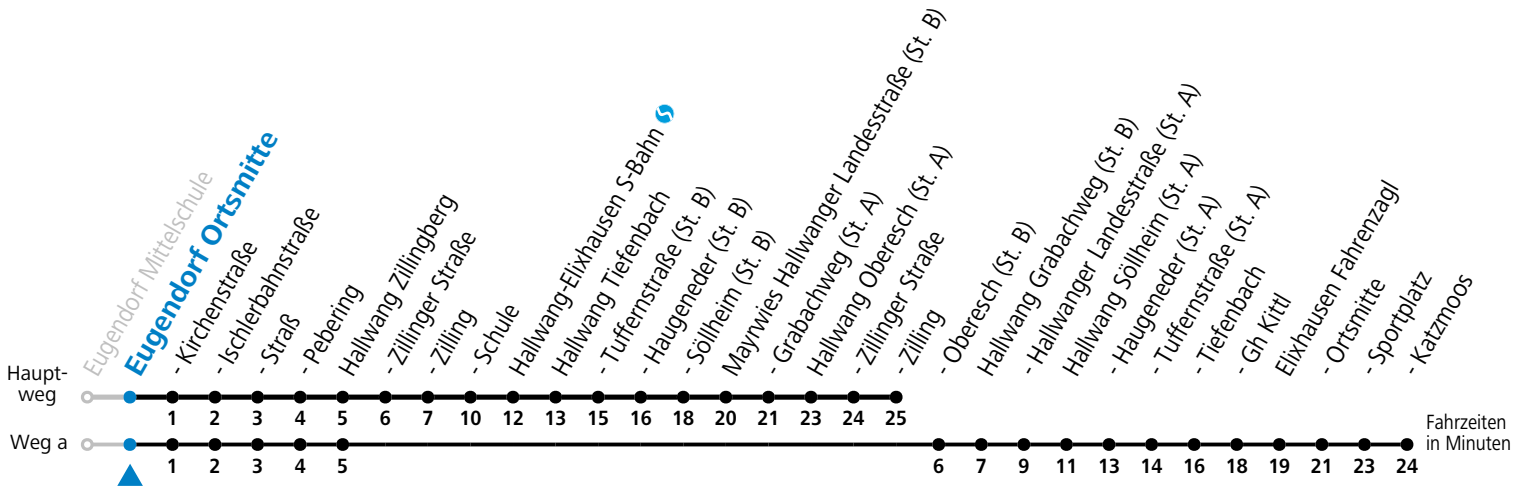

gültig ab 15.12.2024.

Alle Angaben ohne Gewähr.

Montag - Freitag	
11	40^S
12	40^S
13	44^{aS}_c
15	30^b_S

S = nur Montag bis Freitag, wenn Schultag in Salzburg   a = fährt Weg a   b = bis Hallwang Oberesch (St. A)   c = Fahrt der Linie 131

Samstag, Sonn- und Feiertag kein Linienverkehr, am 24.12. und 31.12. kein Linienverkehr

Ferien im Bundesland Salzburg: 23.12.2024 bis 06.01.2025, 10. bis 16.02., 12.04. bis 21.04., 05.07. bis 07.09., 24.09. und 26.10. bis 02.11.2025 (Vorbehaltlich Änderungen durch die Schulbehörde)

Linienbetrieb mit Kleinbussen (ca. 20 Plätze) - ausgenommen Fahrten, die mit S gekennzeichnet sind!