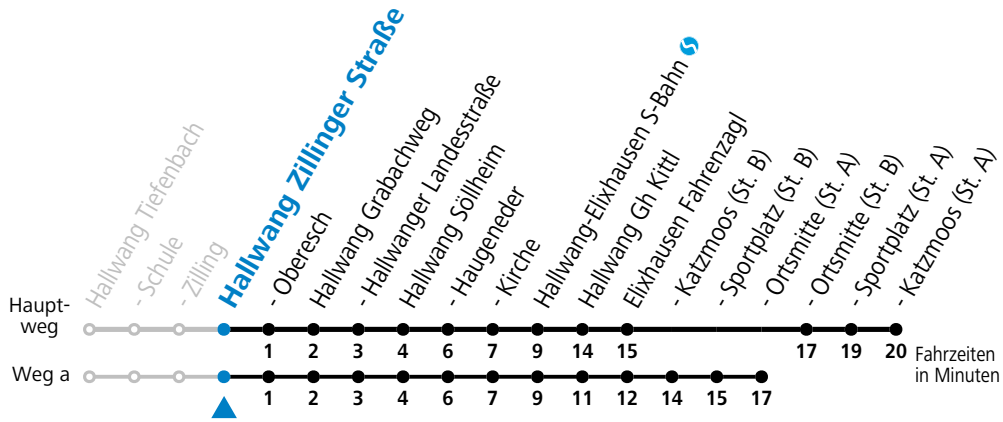

gültig ab 15.12.2024.

Alle Angaben ohne Gewähr.

Montag - Freitag

6	05^a
7	39
8	39
9	39
10	39
11	39
12	39
13	39
14	39
15	39
16	39
17	39
18	39
19	39

a = fährt Weg a

Samstag, Sonn- und Feiertag kein Linienverkehr, am 24.12. und 31.12. kein Linienverkehr

Ferien im Bundesland Salzburg: 23.12.2024 bis 06.01.2025, 10. bis 16.02., 12.04. bis 21.04., 05.07. bis 07.09., 24.09. und 26.10. bis 02.11.2025 (Vorbehaltlich Änderungen durch die Schulbehörde)

Linienbetrieb mit Kleinbussen (ca. 20 Plätze) - ausgenommen Fahrten, die mit S gekennzeichnet sind!