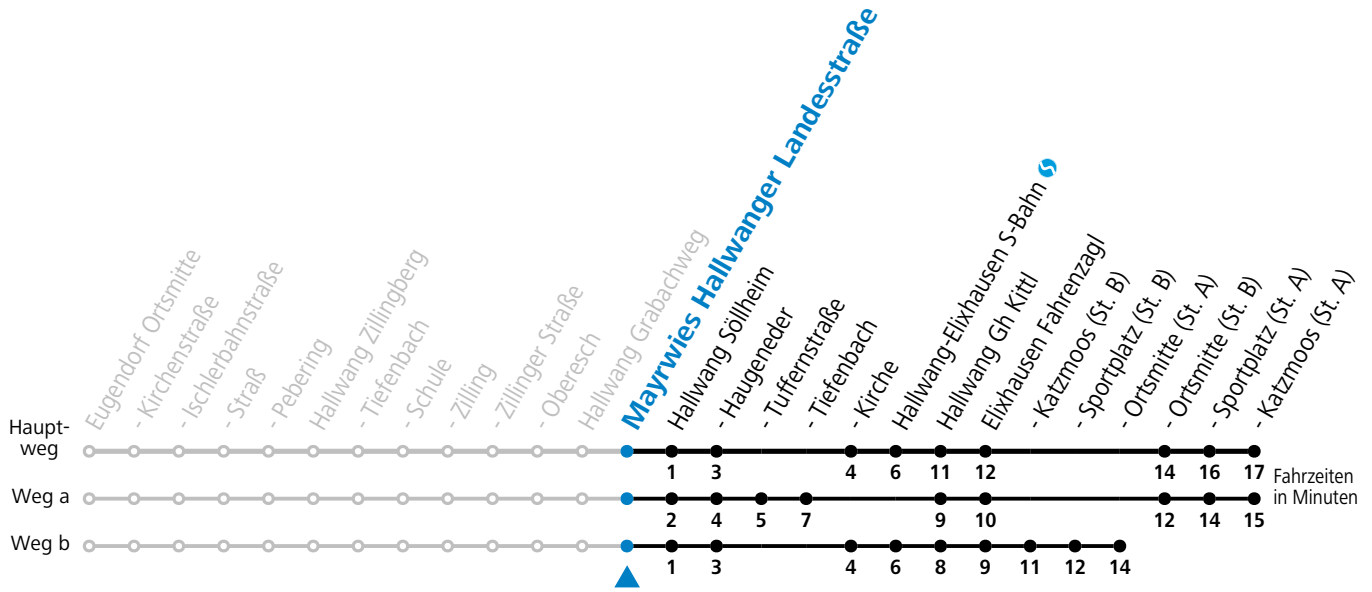

gültig ab 15.12.2024.

Alle Angaben ohne Gewähr.

Montag - Freitag

6	08^b
7	42
8	42
9	42
10	42
11	42
12	42
13	42 53^{aS}_c
14	42
15	42
16	42
17	42
18	42
19	42

S = nur Montag bis Freitag, wenn Schultag in Salzburg a = fährt Weg a b = fährt Weg b c = Fahrt der Linie 131

Samstag, Sonn- und Feiertag kein Linienverkehr, am 24.12. und 31.12. kein Linienverkehr

Ferien im Bundesland Salzburg: 23.12.2024 bis 06.01.2025, 10. bis 16.02., 12.04. bis 21.04., 05.07. bis 07.09., 24.09. und 26.10. bis 02.11.2025 (Vorbehaltlich Änderungen durch die Schulbehörde)

Linienbetrieb mit Kleinbussen (ca. 20 Plätze) - ausgenommen Fahrten, die mit S gekennzeichnet sind!