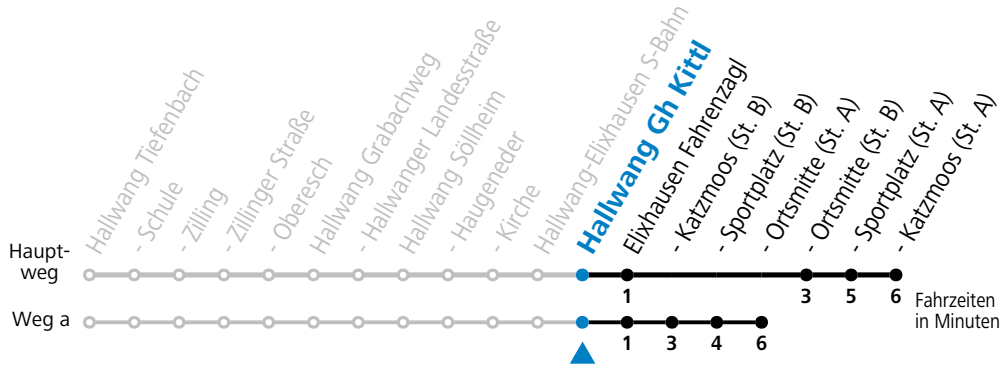

gültig ab 15.12.2024.

Alle Angaben ohne Gewähr.

Montag - Freitag

6	16^a
7	53
8	53
9	53
10	53
11	53^F 55^S
12	53^F 55^S
13	53
14	53
15	53
16	53
17	53
18	53
19	53

F = nur Montag bis Freitag, wenn schulfreier Werktag in Salzburg   S = nur Montag bis Freitag, wenn Schultag in Salzburg   a = fährt Weg a

Samstag, Sonn- und Feiertag kein Linienverkehr, am 24.12. und 31.12. kein Linienverkehr

Ferien im Bundesland Salzburg: 23.12.2024 bis 06.01.2025, 10. bis 16.02., 12.04. bis 21.04., 05.07. bis 07.09., 24.09. und 26.10. bis 02.11.2025 (Vorbehaltlich Änderungen durch die Schulbehörde)

Linienbetrieb mit Kleinbussen (ca. 20 Plätze) - ausgenommen Fahrten, die mit S gekennzeichnet sind!