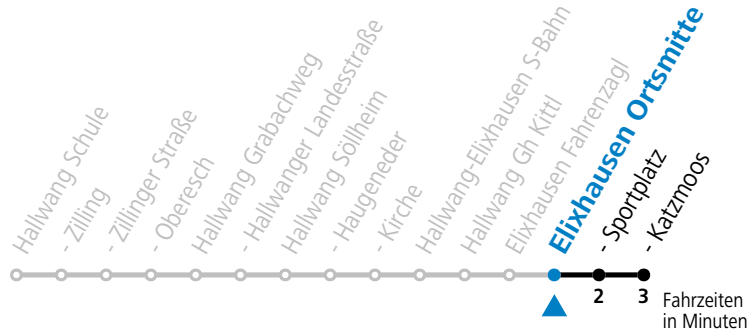

Linienbetrieb mit Kleinbussen (ca. 20 Plätze) - ausgenommen Fahrten, die mit S gekennzeichnet sind!

gültig ab 15.12.2024.

Alle Angaben ohne Gewähr.

Montag - Freitag

7	56
8	56
9	56
10	56
11	56 ^F 58 ^S
12	56 ^F 58 ^S
13	56
14	56
15	56
16	56
17	56
18	56
19	56