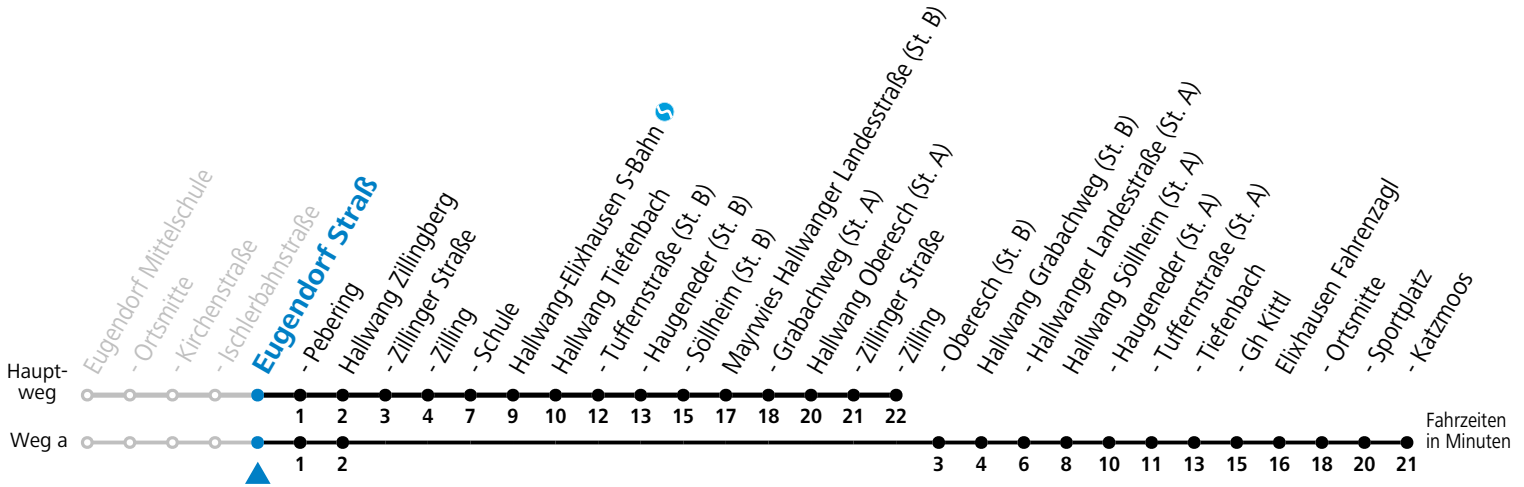

gültig ab 15.12.2024.

Alle Angaben ohne Gewähr.

Montag - Freitag	
11	43^S
12	43^S
13	47^{aS}_c
15	33^b_S

S = nur Montag bis Freitag, wenn Schultag in Salzburg   a = fährt Weg a   b = bis Hallwang Oberesch (St. A)   c = Fahrt der Linie 131

Samstag, Sonn- und Feiertag kein Linienverkehr, am 24.12. und 31.12. kein Linienverkehr

Ferien im Bundesland Salzburg: 23.12.2024 bis 06.01.2025, 10. bis 16.02., 12.04. bis 21.04., 05.07. bis 07.09., 24.09. und 26.10. bis 02.11.2025 (Vorbehaltlich Änderungen durch die Schulbehörde)

Linienbetrieb mit Kleinbussen (ca. 20 Plätze) - ausgenommen Fahrten, die mit S gekennzeichnet sind!