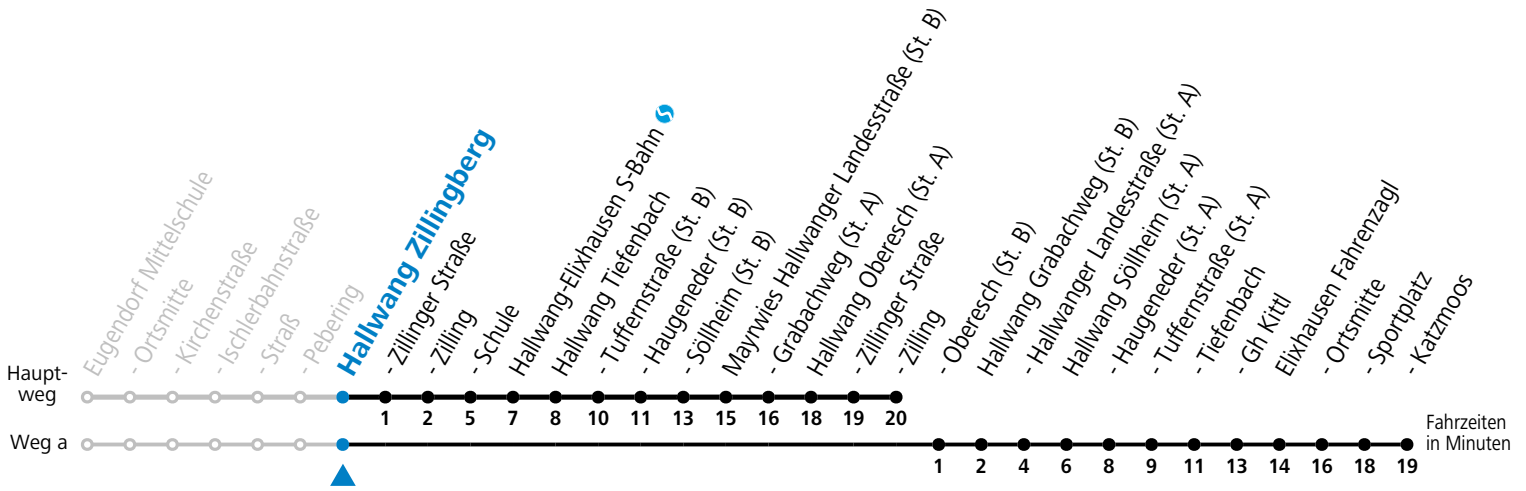

gültig ab 15.12.2024.

Alle Angaben ohne Gewähr.

Montag - Freitag

11	45^S
12	45^S
13	49^{aS}_c
15	35^b_S

S = nur Montag bis Freitag, wenn Schultag in Salzburg   a = fährt Weg a   b = bis Hallwang Oberesch (St. A)   c = Fahrt der Linie 131

Samstag, Sonn- und Feiertag kein Linienverkehr, am 24.12. und 31.12. kein Linienverkehr

Ferien im Bundesland Salzburg: 23.12.2024 bis 06.01.2025, 10. bis 16.02., 12.04. bis 21.04., 05.07. bis 07.09., 24.09. und 26.10. bis 02.11.2025 (Vorbehaltlich Änderungen durch die Schulbehörde)

Linienbetrieb mit Kleinbussen (ca. 20 Plätze) - ausgenommen Fahrten, die mit S gekennzeichnet sind!