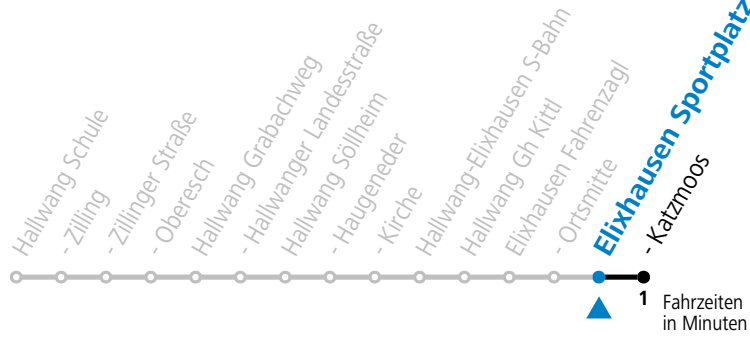

gültig ab 15.12.2024.

Alle Angaben ohne Gewähr.

Montag - Freitag

7	58
8	58
9	58
10	58
11	58^F
12	00^S 58^F
13	00^S 58
14	58
15	58
16	58
17	58
18	58
19	58

F = nur Montag bis Freitag, wenn schulfreier Werktag in Salzburg   S = nur Montag bis Freitag, wenn Schultag in Salzburg

Samstag, Sonn- und Feiertag kein Linienverkehr, am 24.12. und 31.12. kein Linienverkehr

Ferien im Bundesland Salzburg: 23.12.2024 bis 06.01.2025, 10. bis 16.02., 12.04. bis 21.04., 05.07. bis 07.09., 24.09. und 26.10. bis 02.11.2025 (Vorbehaltlich Änderungen durch die Schulbehörde)

Linienbetrieb mit Kleinbussen (ca. 20 Plätze) - ausgenommen Fahrten, die mit S gekennzeichnet sind!