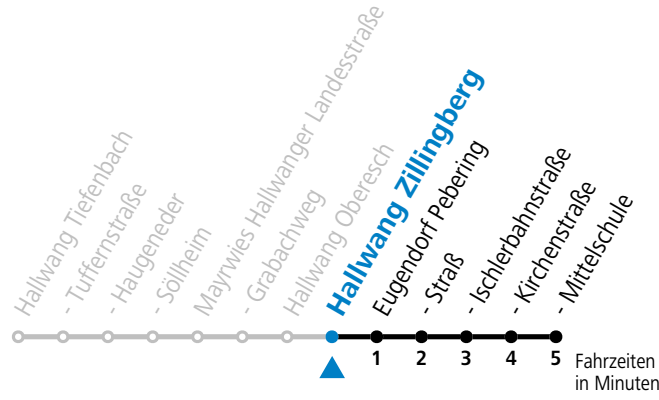

gültig ab 15.12.2024.

Alle Angaben ohne Gewähr.

Montag - Freitag

7 15^S

S = nur Montag bis Freitag, wenn Schultag in Salzburg

Samstag, Sonn- und Feiertag kein Linienverkehr, am 24.12. und 31.12. kein Linienverkehr

Ferien im Bundesland Salzburg: 23.12.2024 bis 06.01.2025, 10. bis 16.02., 12.04. bis 21.04., 05.07. bis 07.09., 24.09. und 26.10. bis 02.11.2025 (Vorbehaltlich Änderungen durch die Schulbehörde)

Linienbetrieb mit Kleinbussen (ca. 20 Plätze) - ausgenommen Fahrten, die mit S gekennzeichnet sind!