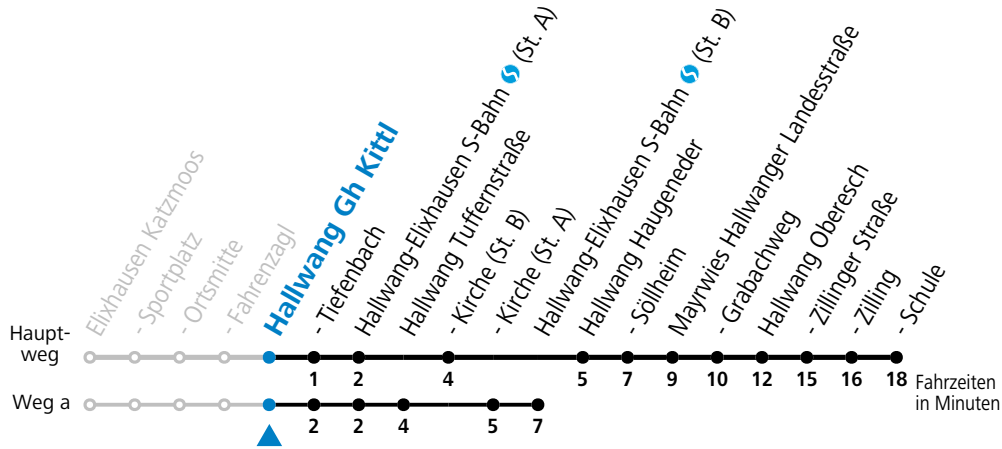

gültig ab 15.12.2024.

Alle Angaben ohne Gewähr.

Montag - Freitag

6	25	56^b
7	18^a	
8	06	
9	06	
10	06	
11	06	
12	06^F	08^S
13	06^F	08^S
14	06	
15	06	
16	06	
17	06	
18	06	
19	06	
20	06	

F = nur Montag bis Freitag, wenn schulfreier Werktag in Salzburg   a = fährt Weg a   b = bis Hallwang-Elixhausen S-Bahn (St. A)
S = nur Montag bis Freitag, wenn Schultag in Salzburg

Samstag, Sonn- und Feiertag kein Linienverkehr, am 24.12. und 31.12. kein Linienverkehr

Ferien im Bundesland Salzburg: 23.12.2024 bis 06.01.2025, 10. bis 16.02., 12.04. bis 21.04., 05.07. bis 07.09., 24.09. und 26.10. bis 02.11.2025 (Vorbehaltlich Änderungen durch die Schulbehörde)

Linienbetrieb mit Kleinbussen (ca. 20 Plätze) - ausgenommen Fahrten, die mit S gekennzeichnet sind!