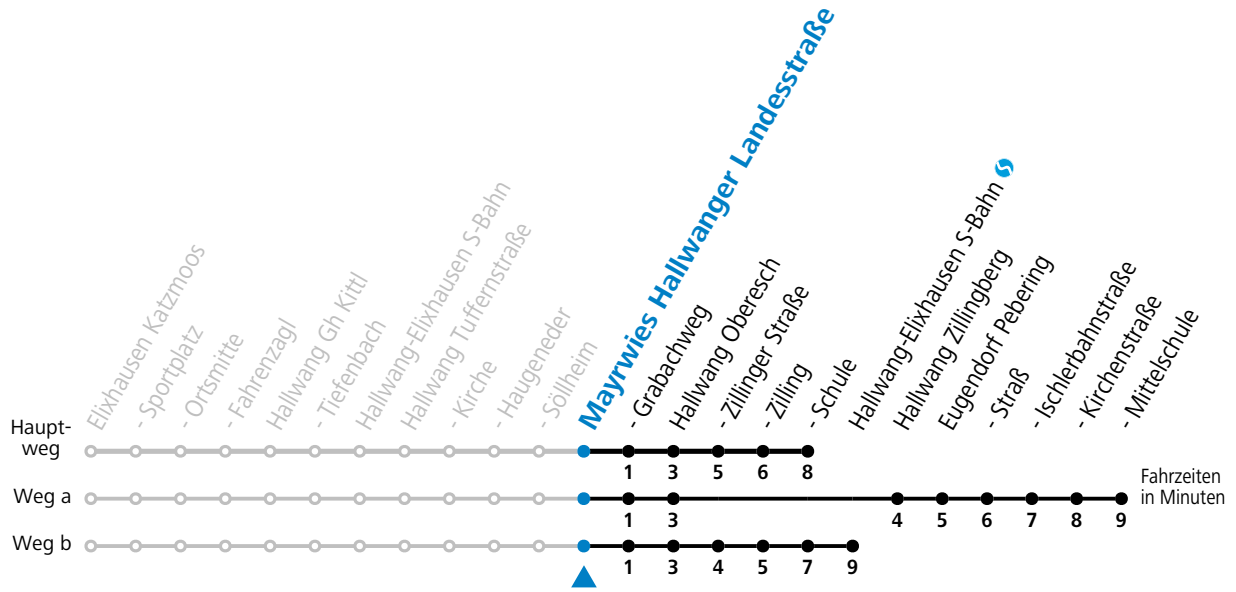

gültig ab 15.12.2024.

Alle Angaben ohne Gewähr.

Montag - Freitag

6	34	48^b
7	11^a_S	43^S
8	16	
9	16	
10	16	
11	16	
12	16^F	17^S
13	16^F	17^S
14	16	
15	16	
16	16	
17	16	
18	16	
19	16	
20	16	

F = nur Montag bis Freitag, wenn schulfreier Werktag in Salzburg   a = fährt Weg a   b = fährt Weg b
S = nur Montag bis Freitag, wenn Schultag in Salzburg

Samstag, Sonn- und Feiertag kein Linienverkehr, am 24.12. und 31.12. kein Linienverkehr

Ferien im Bundesland Salzburg: 23.12.2024 bis 06.01.2025, 10. bis 16.02., 12.04. bis 21.04., 05.07. bis 07.09., 24.09. und 26.10. bis 02.11.2025 (Vorbehaltlich Änderungen durch die Schulbehörde)

Linienbetrieb mit Kleinbussen (ca. 20 Plätze) - ausgenommen Fahrten, die mit S gekennzeichnet sind!