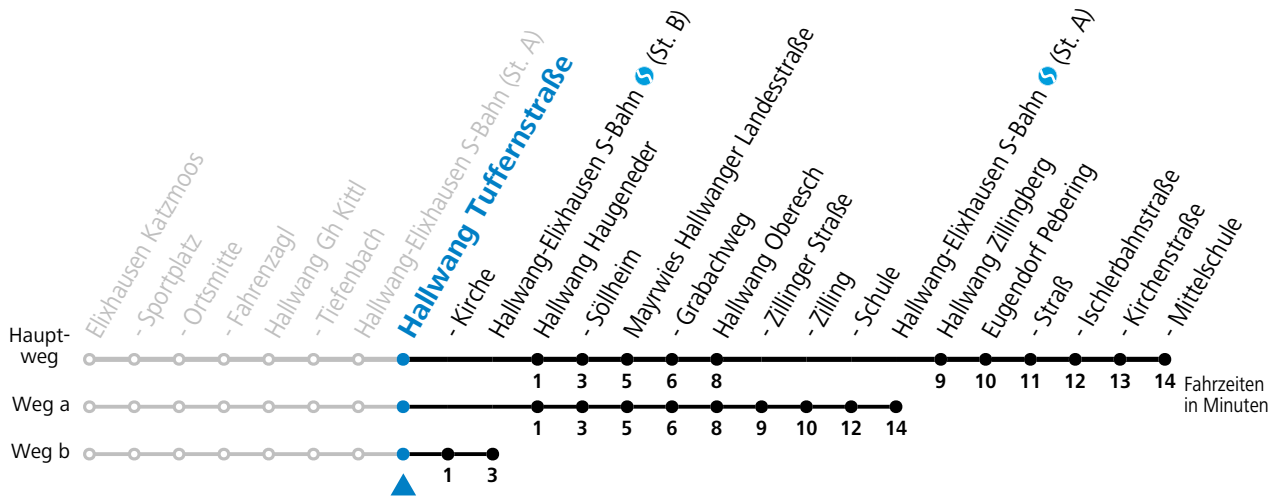

gültig ab 15.12.2024.

Alle Angaben ohne Gewähr.

Montag - Freitag

6	43^a
7	06^S 22^b 38^{a,c}

S = nur Montag bis Freitag, wenn Schultag in Salzburg   a = fährt Weg a   b = fährt Weg b   c = bis Hallwang Schule

Samstag, Sonn- und Feiertag kein Linienverkehr, am 24.12. und 31.12. kein Linienverkehr

Ferien im Bundesland Salzburg: 23.12.2024 bis 06.01.2025, 10. bis 16.02., 12.04. bis 21.04., 05.07. bis 07.09., 24.09. und 26.10. bis 02.11.2025 (Vorbehaltlich Änderungen durch die Schulbehörde)

Linienbetrieb mit Kleinbussen (ca. 20 Plätze) - ausgenommen Fahrten, die mit S gekennzeichnet sind!