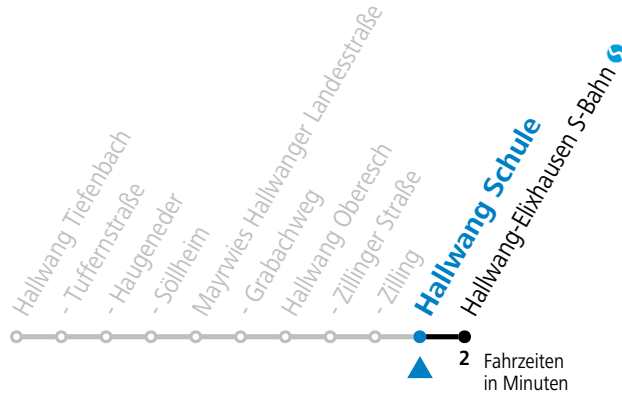

gültig ab 15.12.2024.

Alle Angaben ohne Gewähr.

Montag - Freitag

6 55^S

S = nur Montag bis Freitag, wenn Schultag in Salzburg

Samstag, Sonn- und Feiertag kein Linienverkehr, am 24.12. und 31.12. kein Linienverkehr

Ferien im Bundesland Salzburg: 23.12.2024 bis 06.01.2025, 10. bis 16.02., 12.04. bis 21.04., 05.07. bis 07.09., 24.09. und 26.10. bis 02.11.2025 (Vorbehaltlich Änderungen durch die Schulbehörde)

Linienbetrieb mit Kleinbussen (ca. 20 Plätze) - ausgenommen Fahrten, die mit S gekennzeichnet sind!