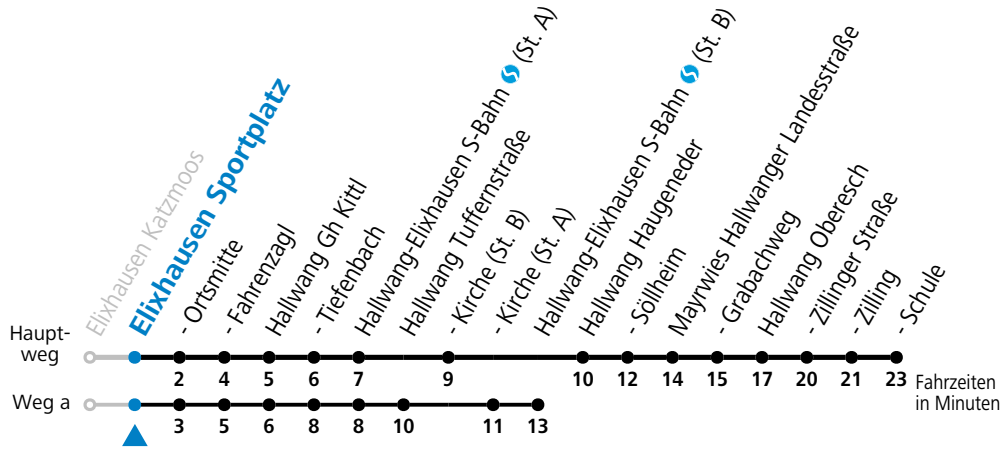

gültig ab 15.12.2024.

Alle Angaben ohne Gewähr.

Montag - Freitag

6	20	51^b
7	12^a	
8	01	
9	01	
10	01	
11	01	
12	01^F	03^S
13	01^F	03^S
14	01	
15	01	
16	01	
17	01	
18	01	
19	01	
20	01	

F = nur Montag bis Freitag, wenn schulfreier Werktag in Salzburg   a = fährt Weg a   b = bis Hallwang-Elixhausen S-Bahn (St. A)
S = nur Montag bis Freitag, wenn Schultag in Salzburg

Samstag, Sonn- und Feiertag kein Linienverkehr, am 24.12. und 31.12. kein Linienverkehr

Ferien im Bundesland Salzburg: 23.12.2024 bis 06.01.2025, 10. bis 16.02., 12.04. bis 21.04., 05.07. bis 07.09., 24.09. und 26.10. bis 02.11.2025 (Vorbehaltlich Änderungen durch die Schulbehörde)

Linienbetrieb mit Kleinbussen (ca. 20 Plätze) - ausgenommen Fahrten, die mit S gekennzeichnet sind!