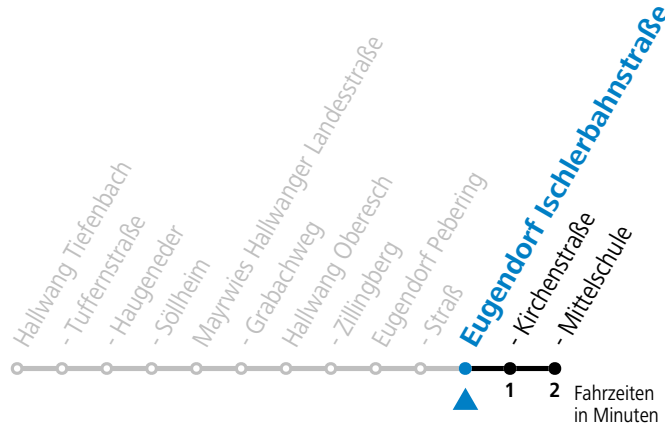

gültig ab 15.12.2024.

Alle Angaben ohne Gewähr.

Montag - Freitag

7 18^S

S = nur Montag bis Freitag, wenn Schultag in Salzburg

Samstag, Sonn- und Feiertag kein Linienverkehr, am 24.12. und 31.12. kein Linienverkehr

Ferien im Bundesland Salzburg: 23.12.2024 bis 06.01.2025, 10. bis 16.02., 12.04. bis 21.04., 05.07. bis 07.09., 24.09. und 26.10. bis 02.11.2025 (Vorbehaltlich Änderungen durch die Schulbehörde)

Linienbetrieb mit Kleinbussen (ca. 20 Plätze) - ausgenommen Fahrten, die mit S gekennzeichnet sind!

Die Salzburg Verkehr-App zum Gratis-Download >>