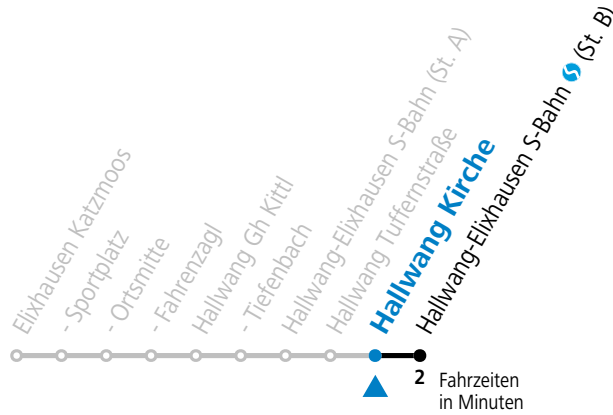

gültig ab 15.12.2024.

Alle Angaben ohne Gewähr.

Montag - Freitag

7 23

Samstag, Sonn- und Feiertag kein Linienverkehr, am 24.12. und 31.12. kein Linienverkehr

Ferien im Bundesland Salzburg: 23.12.2024 bis 06.01.2025, 10. bis 16.02., 12.04. bis 21.04., 05.07. bis 07.09., 24.09. und 26.10. bis 02.11.2025 (Vorbehaltlich Änderungen durch die Schulbehörde)

Linienbetrieb mit Kleinbussen (ca. 20 Plätze) - ausgenommen Fahrten, die mit S gekennzeichnet sind!

Die Salzburg Verkehr-App zum Gratis-Download >>