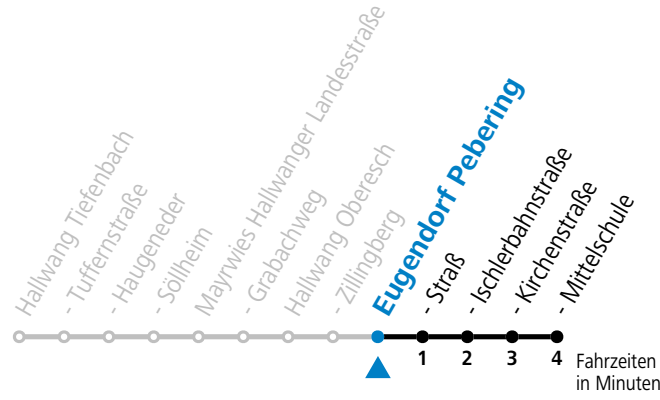

gültig ab 15.12.2024.

Alle Angaben ohne Gewähr.

Montag - Freitag

7 16^S

S = nur Montag bis Freitag, wenn Schultag in Salzburg

Samstag, Sonn- und Feiertag kein Linienverkehr, am 24.12. und 31.12. kein Linienverkehr

Ferien im Bundesland Salzburg: 23.12.2024 bis 06.01.2025, 10. bis 16.02., 12.04. bis 21.04., 05.07. bis 07.09., 24.09. und 26.10. bis 02.11.2025 (Vorbehaltlich Änderungen durch die Schulbehörde)

Linienbetrieb mit Kleinbussen (ca. 20 Plätze) - ausgenommen Fahrten, die mit S gekennzeichnet sind!