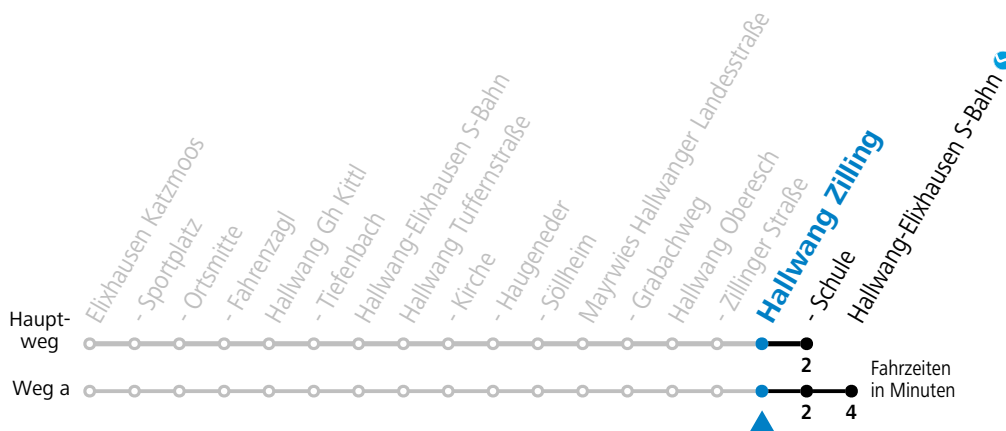

gültig ab 15.12.2024.

Alle Angaben ohne Gewähr.

Montag - Freitag

6	39	53^a_S
7	48^S	
8	23	
9	23	
10	23	
11	23	
12	23	
13	23	
14	23	
15	23	
16	23	
17	23	
18	23	
19	24	
20	24	

S = nur Montag bis Freitag, wenn Schultag in Salzburg   a = fährt Weg a

Samstag, Sonn- und Feiertag kein Linienverkehr, am 24.12. und 31.12. kein Linienverkehr

Ferien im Bundesland Salzburg: 23.12.2024 bis 06.01.2025, 10. bis 16.02., 12.04. bis 21.04., 05.07. bis 07.09., 24.09. und 26.10. bis 02.11.2025 (Vorbehaltlich Änderungen durch die Schulbehörde)

Linienbetrieb mit Kleinbussen (ca. 20 Plätze) - ausgenommen Fahrten, die mit S gekennzeichnet sind!