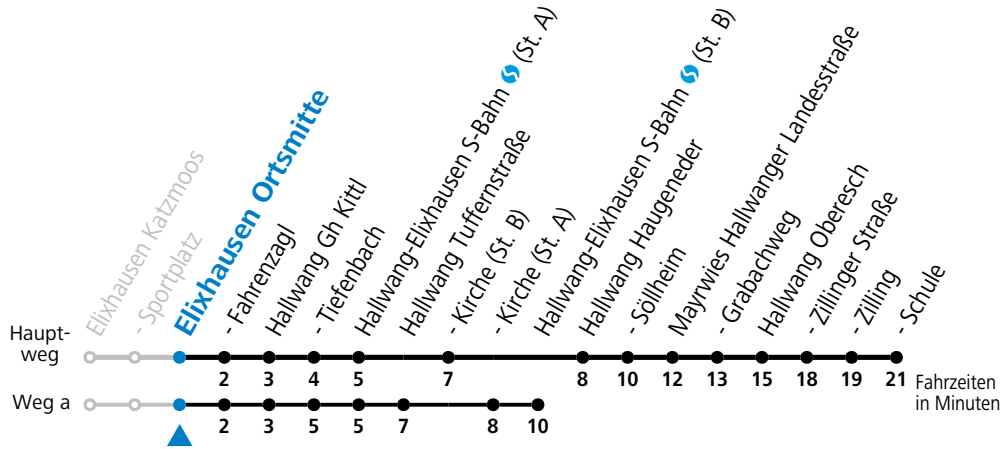

gültig ab 15.12.2024.

Alle Angaben ohne Gewähr.

Montag - Freitag

6	22	53^b
7	15^a	
8	03	
9	03	
10	03	
11	03	
12	03^F	05^S
13	03^F	05^S
14	03	
15	03	
16	03	
17	03	
18	03	
19	03	
20	03	

F = nur Montag bis Freitag, wenn schulfreier Werktag in Salzburg   a = fährt Weg a   b = bis Hallwang-Elixhausen S-Bahn (St. A)
S = nur Montag bis Freitag, wenn Schultag in Salzburg

Samstag, Sonn- und Feiertag kein Linienverkehr, am 24.12. und 31.12. kein Linienverkehr

Ferien im Bundesland Salzburg: 23.12.2024 bis 06.01.2025, 10. bis 16.02., 12.04. bis 21.04., 05.07. bis 07.09., 24.09. und 26.10. bis 02.11.2025 (Vorbehaltlich Änderungen durch die Schulbehörde)

Linienbetrieb mit Kleinbussen (ca. 20 Plätze) - ausgenommen Fahrten, die mit S gekennzeichnet sind!