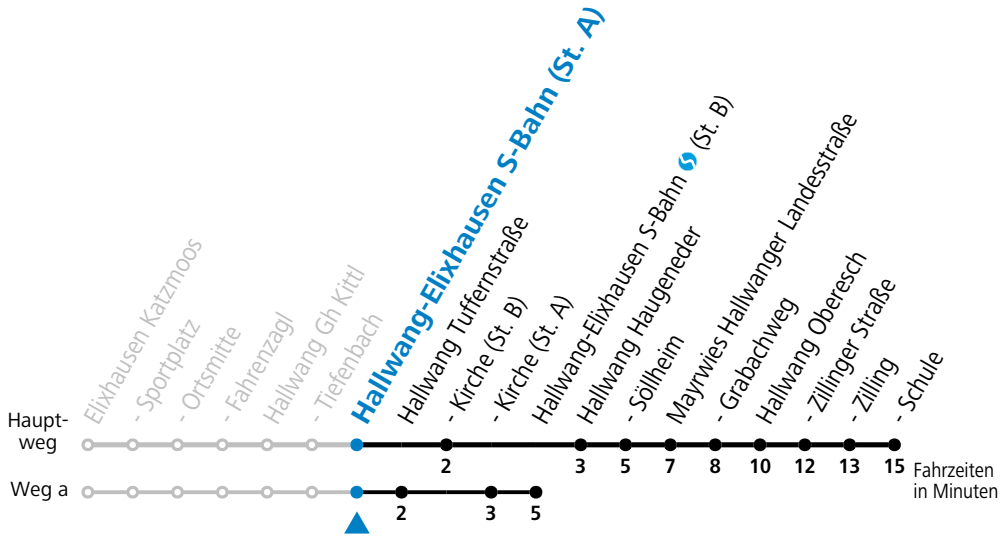

gültig ab 15.12.2024.

Alle Angaben ohne Gewähr.

Montag - Freitag

6	27
7	20^a
8	09
9	09
10	09
11	09
12	09^F 10^S
13	09^F 10^S
14	09
15	09
16	09
17	09
18	09
19	09
20	09

F = nur Montag bis Freitag, wenn schulfreier Werktag in Salzburg   S = nur Montag bis Freitag, wenn Schultag in Salzburg   a = fährt Weg a

Samstag, Sonn- und Feiertag kein Linienverkehr, am 24.12. und 31.12. kein Linienverkehr

Ferien im Bundesland Salzburg: 23.12.2024 bis 06.01.2025, 10. bis 16.02., 12.04. bis 21.04., 05.07. bis 07.09., 24.09. und 26.10. bis 02.11.2025 (Vorbehaltlich Änderungen durch die Schulbehörde)

Linienbetrieb mit Kleinbussen (ca. 20 Plätze) - ausgenommen Fahrten, die mit S gekennzeichnet sind!