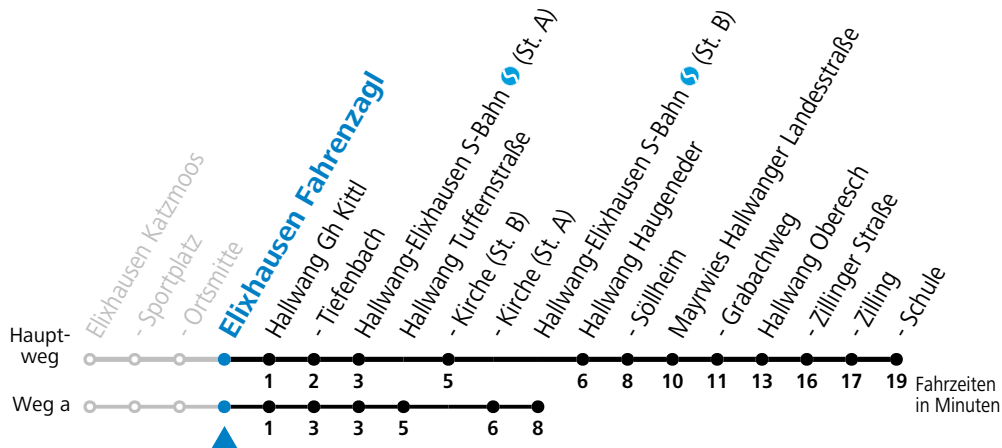

gültig ab 15.12.2024.

Alle Angaben ohne Gewähr.

Montag - Freitag

6	24	55^b
7	17^a	
8	05	
9	05	
10	05	
11	05	
12	05^F	07^S
13	05^F	07^S
14	05	
15	05	
16	05	
17	05	
18	05	
19	05	
20	05	

F = nur Montag bis Freitag, wenn schulfreier Werktag in Salzburg   a = fährt Weg a   b = bis Hallwang-Elixhausen S-Bahn (St. A)
S = nur Montag bis Freitag, wenn Schultag in Salzburg

Samstag, Sonn- und Feiertag kein Linienverkehr, am 24.12. und 31.12. kein Linienverkehr

Ferien im Bundesland Salzburg: 23.12.2024 bis 06.01.2025, 10. bis 16.02., 12.04. bis 21.04., 05.07. bis 07.09., 24.09. und 26.10. bis 02.11.2025 (Vorbehaltlich Änderungen durch die Schulbehörde)

Linienbetrieb mit Kleinbussen (ca. 20 Plätze) - ausgenommen Fahrten, die mit S gekennzeichnet sind!