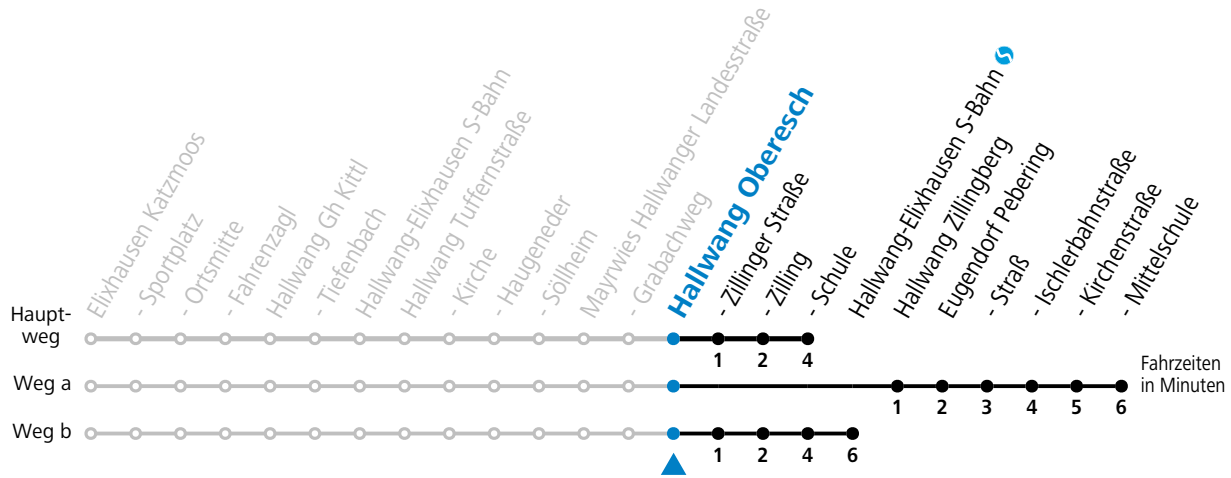

gültig ab 15.12.2024.

Alle Angaben ohne Gewähr.

Montag - Freitag

6	37	51^b_S
7	14^a_S	46^S
8	21	
9	21	
10	21	
11	21	
12	21	
13	21	
14	21	
15	21	
16	21	
17	21	
18	21	
19	22	
20	22	

S = nur Montag bis Freitag, wenn Schultag in Salzburg   a = fährt Weg a   b = fährt Weg b

Samstag, Sonn- und Feiertag kein Linienverkehr, am 24.12. und 31.12. kein Linienverkehr

Ferien im Bundesland Salzburg: 23.12.2024 bis 06.01.2025, 10. bis 16.02., 12.04. bis 21.04., 05.07. bis 07.09., 24.09. und 26.10. bis 02.11.2025 (Vorbehaltlich Änderungen durch die Schulbehörde)

Linienbetrieb mit Kleinbussen (ca. 20 Plätze) - ausgenommen Fahrten, die mit S gekennzeichnet sind!