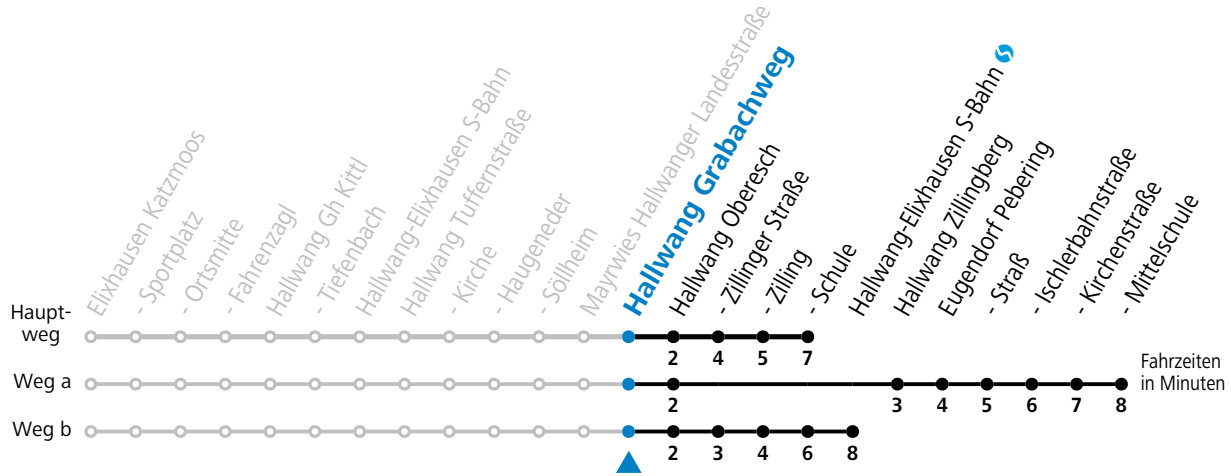

gültig ab 15.12.2024.

Alle Angaben ohne Gewähr.

Montag - Freitag

6	35	49^b_S
7	12^a_S	44^S
8	17	
9	17	
10	17	
11	17	
12	17^F	18^S
13	17^F	18^S
14	17	
15	17	
16	17	
17	17	
18	17	
19	17	
20	17	

F = nur Montag bis Freitag, wenn schulfreier Werktag in Salzburg   a = fährt Weg a   b = fährt Weg b
S = nur Montag bis Freitag, wenn Schultag in Salzburg

Samstag, Sonn- und Feiertag kein Linienverkehr, am 24.12. und 31.12. kein Linienverkehr

Ferien im Bundesland Salzburg: 23.12.2024 bis 06.01.2025, 10. bis 16.02., 12.04. bis 21.04., 05.07. bis 07.09., 24.09. und 26.10. bis 02.11.2025 (Vorbehaltlich Änderungen durch die Schulbehörde)

Linienbetrieb mit Kleinbussen (ca. 20 Plätze) - ausgenommen Fahrten, die mit S gekennzeichnet sind!