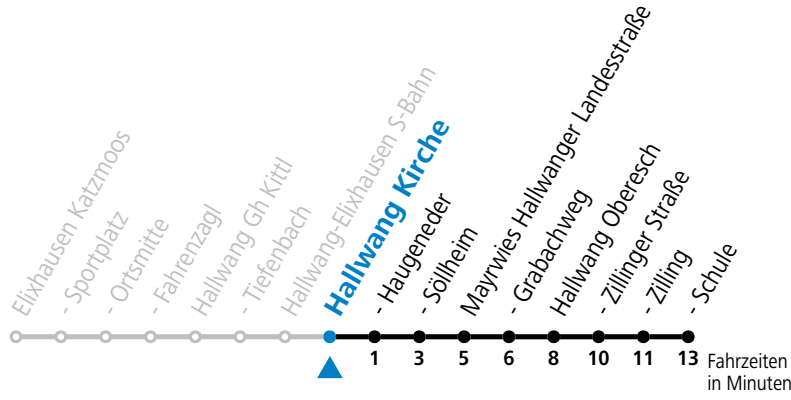

gültig ab 15.12.2024.

Alle Angaben ohne Gewähr.

Montag - Freitag

6	29
8	11
9	11
10	11
11	11
12	11^F 12^S
13	11^F 12^S
14	11
15	11
16	11
17	11
18	11
19	11
20	11

F = nur Montag bis Freitag, wenn schulfreier Werktag in Salzburg   S = nur Montag bis Freitag, wenn Schultag in Salzburg

Samstag, Sonn- und Feiertag kein Linienverkehr, am 24.12. und 31.12. kein Linienverkehr

Ferien im Bundesland Salzburg: 23.12.2024 bis 06.01.2025, 10. bis 16.02., 12.04. bis 21.04., 05.07. bis 07.09., 24.09. und 26.10. bis 02.11.2025 (Vorbehaltlich Änderungen durch die Schulbehörde)

Linienbetrieb mit Kleinbussen (ca. 20 Plätze) - ausgenommen Fahrten, die mit S gekennzeichnet sind!