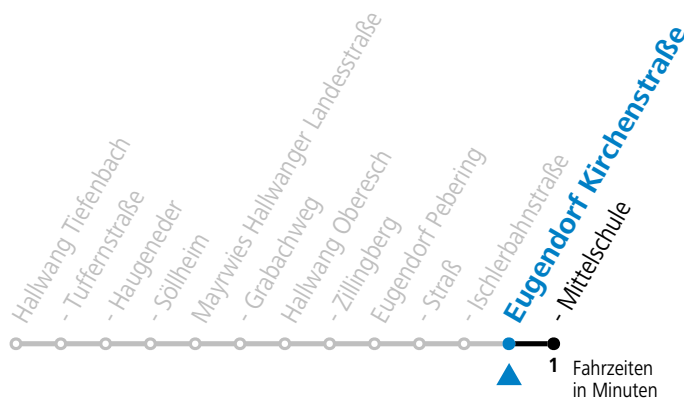

Linienbetrieb mit Kleinbussen (ca. 20 Plätze) - ausgenommen Fahrten, die mit S gekennzeichnet sind!

Die Salzburg Verkehr-App zum Gratis-Download >>

gültig ab 15.12.2024.

Alle Angaben ohne Gewähr.

Montag - Freitag