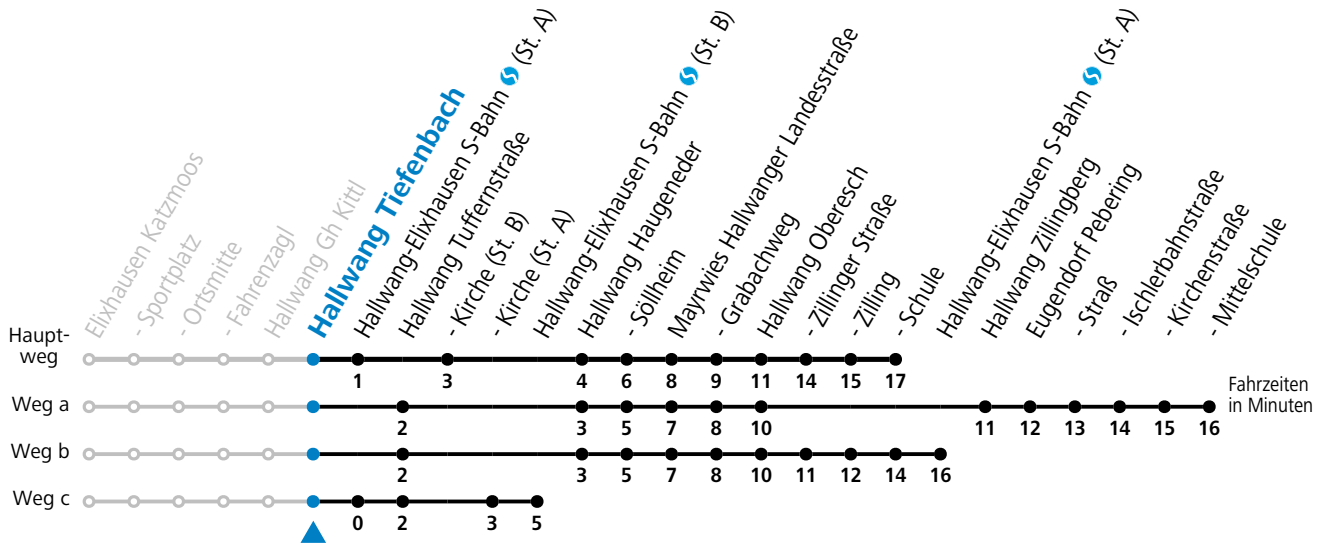

gültig ab 15.12.2024.

Alle Angaben ohne Gewähr.

Montag - Freitag

6	26	41^b_S	57^d
7	04^a_S	20^c	36^{be}_S
8	07		
9	07		
10	07		
11	07		
12	07^F	09^S	
13	07^F	09^S	
14	07		
15	07		
16	07		
17	07		
18	07		
19	07		
20	07		

F = nur Montag bis Freitag, wenn schulfreier Werktag in Salzburg
S = nur Montag bis Freitag, wenn Schultag in Salzburg
a = fährt Weg a

b = fährt Weg b
c = fährt Weg c

d = bis Hallwang-Elixhausen S-Bahn (St. A)
e = bis Hallwang Schule

Samstag, Sonn- und Feiertag kein Linienverkehr, am 24.12. und 31.12. kein Linienverkehr

Ferien im Bundesland Salzburg: 23.12.2024 bis 06.01.2025, 10. bis 16.02., 12.04. bis 21.04., 05.07. bis 07.09., 24.09. und 26.10. bis 02.11.2025 (Vorbehaltlich Änderungen durch die Schulbehörde)

Linienbetrieb mit Kleinbussen (ca. 20 Plätze) - ausgenommen Fahrten, die mit S gekennzeichnet sind!