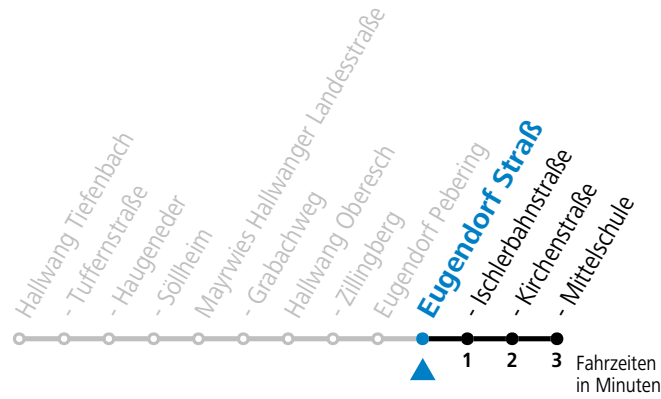

gültig ab 15.12.2024.

Alle Angaben ohne Gewähr.

Montag - Freitag

7 17^S

S = nur Montag bis Freitag, wenn Schultag in Salzburg

Samstag, Sonn- und Feiertag kein Linienverkehr, am 24.12. und 31.12. kein Linienverkehr

Ferien im Bundesland Salzburg: 23.12.2024 bis 06.01.2025, 10. bis 16.02., 12.04. bis 21.04., 05.07. bis 07.09., 24.09. und 26.10. bis 02.11.2025 (Vorbehaltlich Änderungen durch die Schulbehörde)

Linienbetrieb mit Kleinbussen (ca. 20 Plätze) - ausgenommen Fahrten, die mit S gekennzeichnet sind!