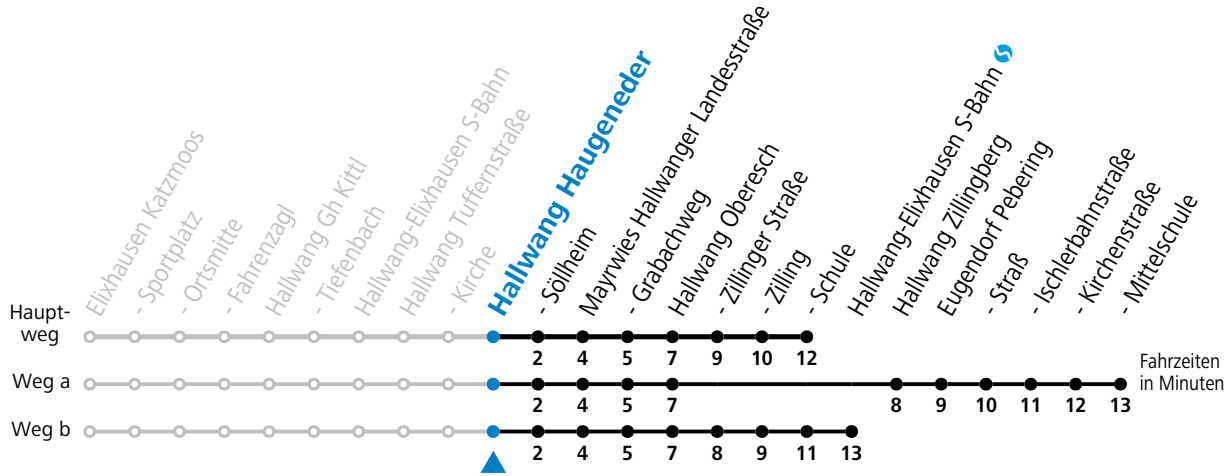

Linienbetrieb mit Kleinbussen (ca. 20 Plätze) - ausgenommen Fahrten, die mit S gekennzeichnet sind!

Die Salzburg Verkehr-App zum Gratis-Download >>

gültig ab 15.12.2024.

Alle Angaben ohne Gewähr.

Montag - Freitag