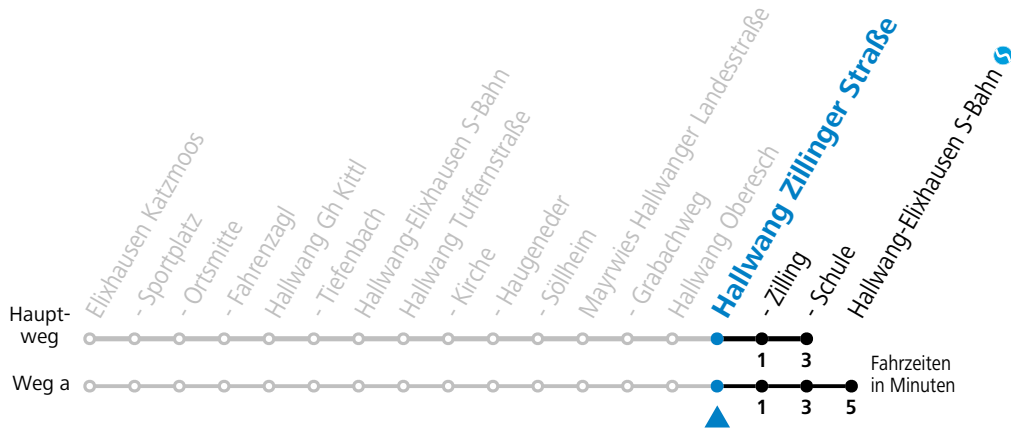

gültig ab 15.12.2024.

Alle Angaben ohne Gewähr.

Montag - Freitag

6	38	52^a
7	47^S	
8	22	
9	22	
10	22	
11	22	
12	22	
13	22	
14	22	
15	22	
16	22	
17	22	
18	22	
19	23	
20	23	

S = nur Montag bis Freitag, wenn Schultag in Salzburg   a = fährt Weg a

Samstag, Sonn- und Feiertag kein Linienverkehr, am 24.12. und 31.12. kein Linienverkehr

Ferien im Bundesland Salzburg: 23.12.2024 bis 06.01.2025, 10. bis 16.02., 12.04. bis 21.04., 05.07. bis 07.09., 24.09. und 26.10. bis 02.11.2025 (Vorbehaltlich Änderungen durch die Schulbehörde)

Linienbetrieb mit Kleinbussen (ca. 20 Plätze) – ausgenommen Fahrten, die mit S gekennzeichnet sind!