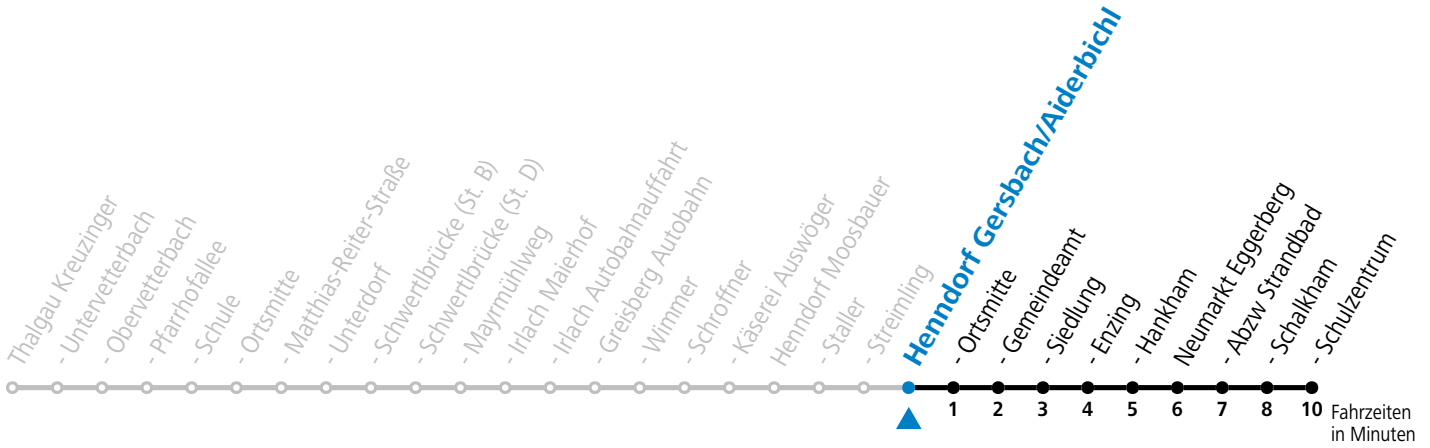

gültig ab 15.12.2024.

Alle Angaben ohne Gewähr.

Montag-Freitag (Schule)

6	48
13	59
17	16

Samstag, Sonn- und Feiertag kein Linienverkehr

An schulfreien Tagen kein Linienverkehr

Ferien im Bundesland Salzburg: 23.12.2024 bis 06.01.2025, 10. bis 16.02., 12.04. bis 21.04., 05.07. bis 07.09., 24.09. und 26.10. bis 02.11.2025 (Vorbehaltlich Änderungen durch die Schulbehörde)