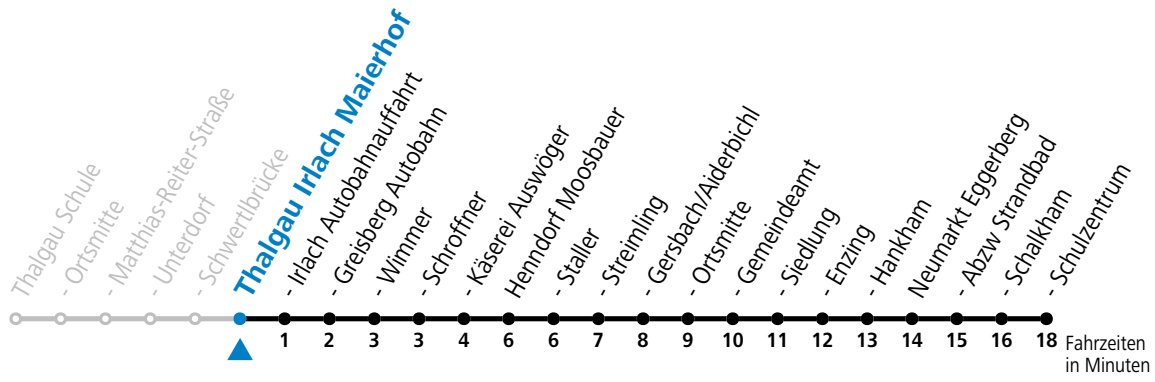

gültig ab 15.12.2024.

Alle Angaben ohne Gewähr.

Montag-Freitag (Schule)

6 39

Samstag, Sonn- und Feiertag kein Linienverkehr

An schulfreien Tagen kein Linienverkehr

Ferien im Bundesland Salzburg: 23.12.2024 bis 06.01.2025, 10. bis 16.02., 12.04. bis 21.04., 05.07. bis 07.09., 24.09. und 26.10. bis 02.11.2025 (Vorbehaltlich Änderungen durch die Schulbehörde)