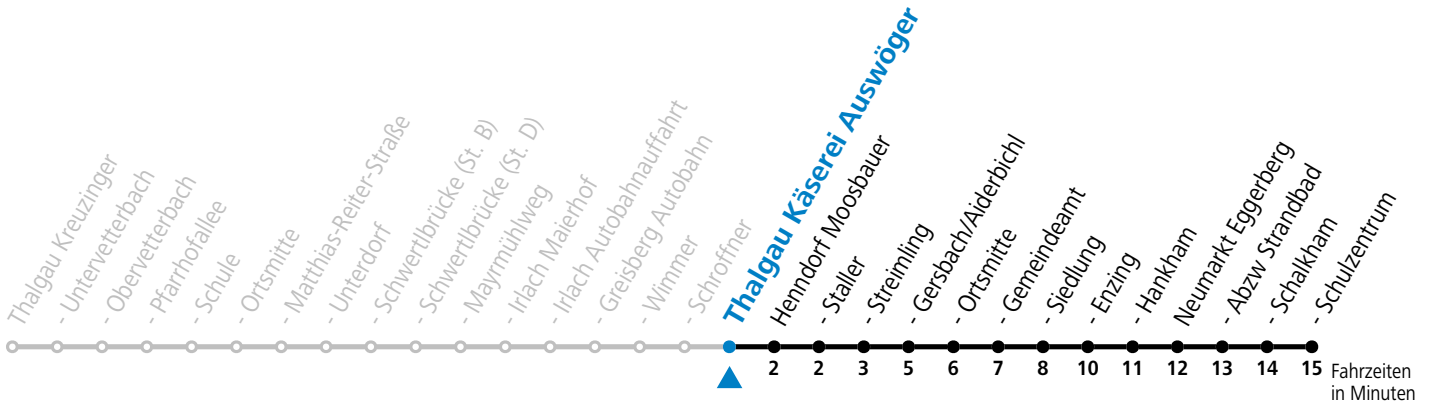

gültig ab 15.12.2024.

Alle Angaben ohne Gewähr.

Montag-Freitag (Schule)

6	42
13	55
17	12

Samstag, Sonn- und Feiertag kein Linienverkehr

An schulfreien Tagen kein Linienverkehr

Ferien im Bundesland Salzburg: 23.12.2024 bis 06.01.2025, 10. bis 16.02., 12.04. bis 21.04., 05.07. bis 07.09., 24.09. und 26.10. bis 02.11.2025 (Vorbehaltlich Änderungen durch die Schulbehörde)