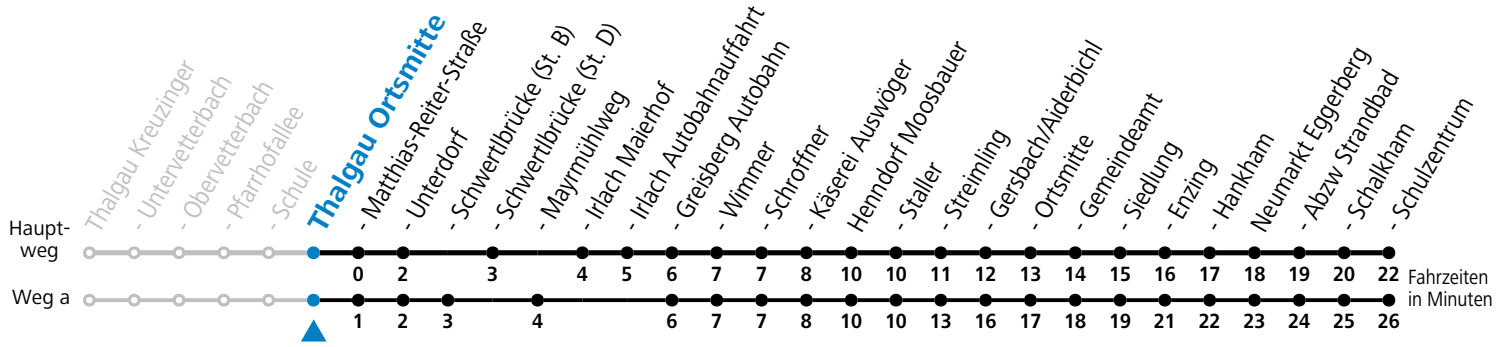

gültig ab 15.12.2024.

Alle Angaben ohne Gewähr.

Montag-Freitag (Schule)

13 46

Samstag, Sonn- und Feiertag kein Linienverkehr

An schulfreien Tagen kein Linienverkehr

Ferien im Bundesland Salzburg: 23.12.2024 bis 06.01.2025, 10. bis 16.02., 12.04. bis 21.04., 05.07. bis 07.09., 24.09. und 26.10. bis 02.11.2025 (Vorbehaltlich Änderungen durch die Schulbehörde)