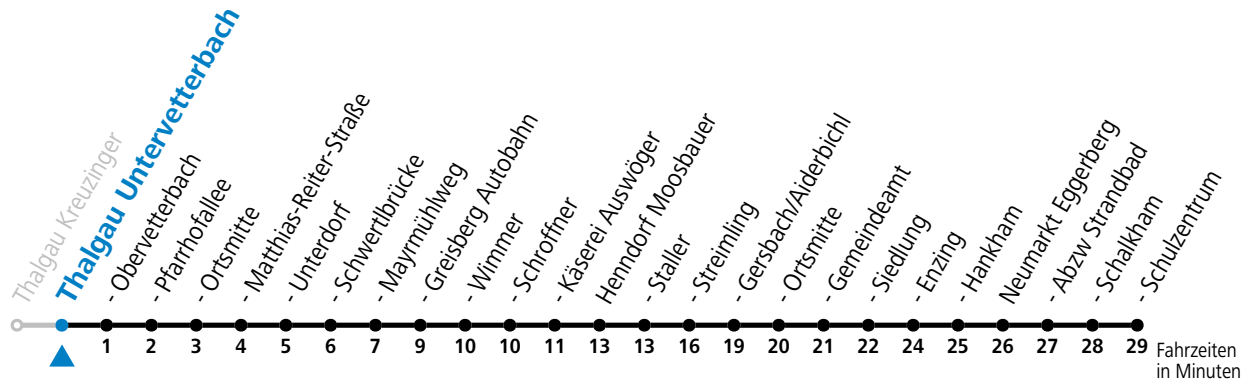

gültig ab 15.12.2024.

Alle Angaben ohne Gewähr.

Montag-Freitag (Schule)

6 31

Samstag, Sonn- und Feiertag kein Linienverkehr

An schulfreien Tagen kein Linienverkehr

Ferien im Bundesland Salzburg: 23.12.2024 bis 06.01.2025, 10. bis 16.02., 12.04. bis 21.04., 05.07. bis 07.09., 24.09. und 26.10. bis 02.11.2025 (Vorbehaltlich Änderungen durch die Schulbehörde)

gültig ab 15.12.2024.

Alle Angaben ohne Gewähr.

Montag-Freitag (Schule)

6 32

Samstag, Sonn- und Feiertag kein Linienverkehr

An schulfreien Tagen kein Linienverkehr

Ferien im Bundesland Salzburg: 23.12.2024 bis 06.01.2025, 10. bis 16.02., 12.04. bis 21.04., 05.07. bis 07.09., 24.09. und 26.10. bis 02.11.2025 (Vorbehaltlich Änderungen durch die Schulbehörde)