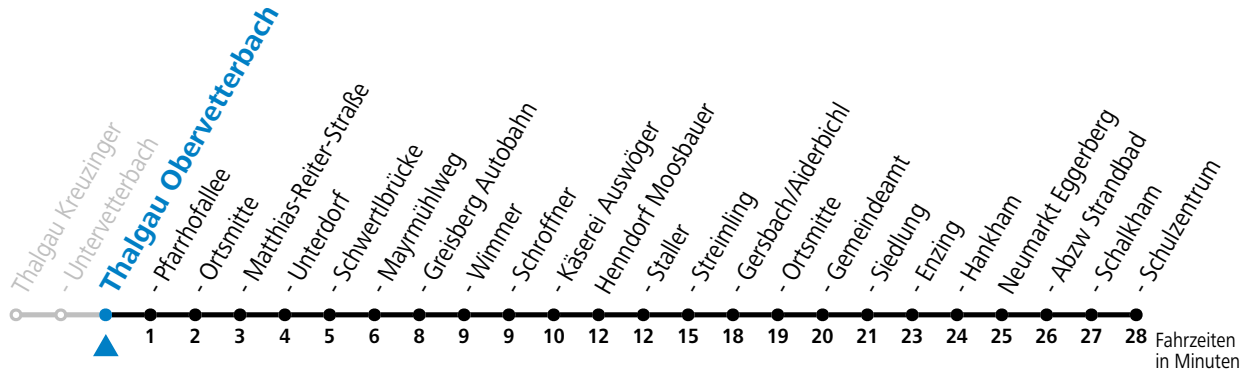

gültig ab 15.12.2024.

Alle Angaben ohne Gewähr.

Montag-Freitag (Schule)

6 32

Samstag, Sonn- und Feiertag kein Linienverkehr

An schulfreien Tagen kein Linienverkehr

Ferien im Bundesland Salzburg: 23.12.2024 bis 06.01.2025, 10. bis 16.02., 12.04. bis 21.04., 05.07. bis 07.09., 24.09. und 26.10. bis 02.11.2025 (Vorbehaltlich Änderungen durch die Schulbehörde)