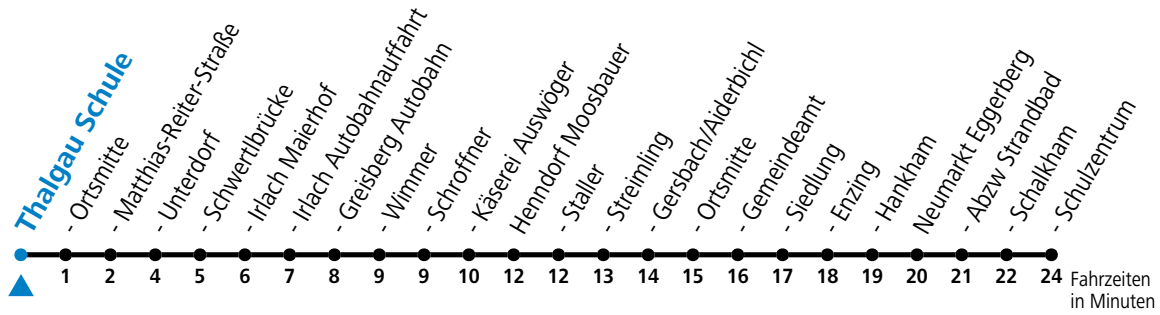

gültig ab 15.12.2024.

Alle Angaben ohne Gewähr.

Montag-Freitag (Schule)

6 34

Samstag, Sonn- und Feiertag kein Linienverkehr**An schulfreien Tagen kein Linienverkehr**

Ferien im Bundesland Salzburg: 23.12.2024 bis 06.01.2025, 10. bis 16.02., 12.04. bis 21.04., 05.07. bis 07.09., 24.09. und 26.10. bis 02.11.2025 (Vorbehaltlich Änderungen durch die Schulbehörde)

gültig ab 15.12.2024.

Alle Angaben ohne Gewähr.

Montag-Freitag (Schule)

13 46

Samstag, Sonn- und Feiertag kein Linienverkehr

An schulfreien Tagen kein Linienverkehr

Ferien im Bundesland Salzburg: 23.12.2024 bis 06.01.2025, 10. bis 16.02., 12.04. bis 21.04., 05.07. bis 07.09., 24.09. und 26.10. bis 02.11.2025 (Vorbehaltlich Änderungen durch die Schulbehörde)