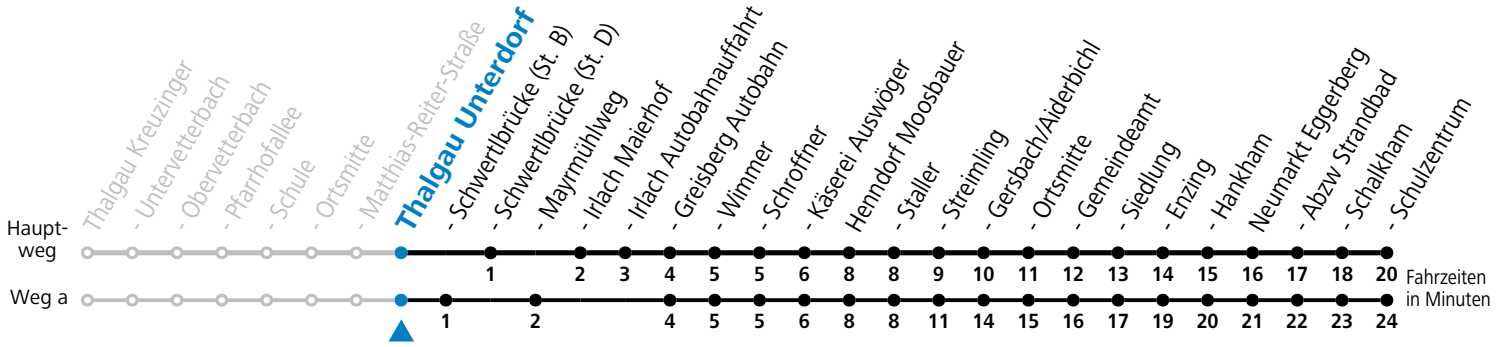

gültig ab 15.12.2024.

Alle Angaben ohne Gewähr.

Montag-Freitag (Schule)	
6	36 ^a
13	48
17	06

a = fährt Weg a

Samstag, Sonn- und Feiertag kein Linienverkehr

An schulfreien Tagen kein Linienverkehr

Ferien im Bundesland Salzburg: 23.12.2024 bis 06.01.2025, 10. bis 16.02., 12.04. bis 21.04., 05.07. bis 07.09., 24.09. und 26.10. bis 02.11.2025 (Vorbehaltlich Änderungen durch die Schulbehörde)

gültig ab 15.12.2024.

Alle Angaben ohne Gewähr.

Montag-Freitag (Schule)

6	37 ^a
13	50
17	07

a = fährt Weg a

Samstag, Sonn- und Feiertag kein Linienverkehr

An schulfreien Tagen kein Linienverkehr

Ferien im Bundesland Salzburg: 23.12.2024 bis 06.01.2025, 10. bis 16.02., 12.04. bis 21.04., 05.07. bis 07.09., 24.09. und 26.10. bis 02.11.2025 (Vorbehaltlich Änderungen durch die Schulbehörde)