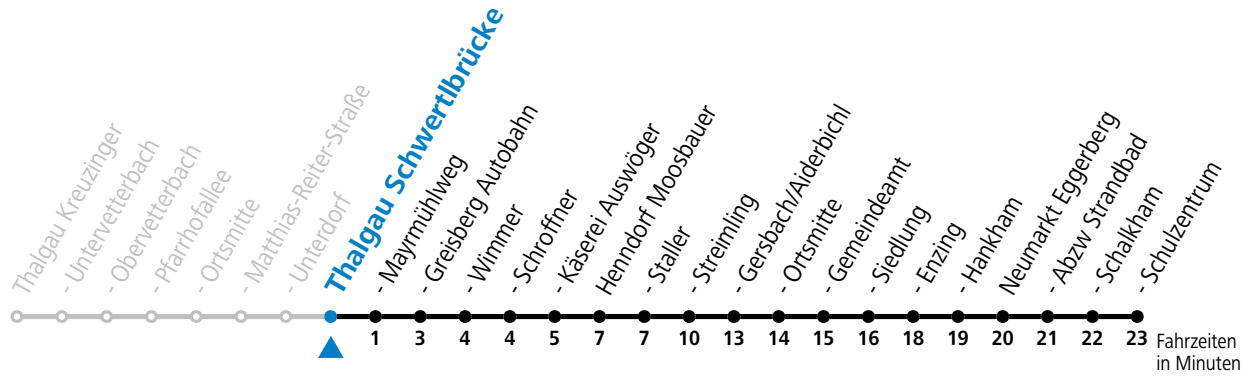

gültig ab 15.12.2024.

Alle Angaben ohne Gewähr.

Montag-Freitag (Schule)

6	37 ^a
13	50
17	07

a = fährt Weg a

Samstag, Sonn- und Feiertag kein Linienverkehr

An schulfreien Tagen kein Linienverkehr

Ferien im Bundesland Salzburg: 23.12.2024 bis 06.01.2025, 10. bis 16.02., 12.04. bis 21.04., 05.07. bis 07.09., 24.09. und 26.10. bis 02.11.2025 (Vorbehaltlich Änderungen durch die Schulbehörde)

gültig ab 15.12.2024.

Alle Angaben ohne Gewähr.

Montag-Freitag (Schule)

6 38

Samstag, Sonn- und Feiertag kein Linienverkehr**An schulfreien Tagen kein Linienverkehr**

Ferien im Bundesland Salzburg: 23.12.2024 bis 06.01.2025, 10. bis 16.02., 12.04. bis 21.04., 05.07. bis 07.09., 24.09. und 26.10. bis 02.11.2025 (Vorbehaltlich Änderungen durch die Schulbehörde)