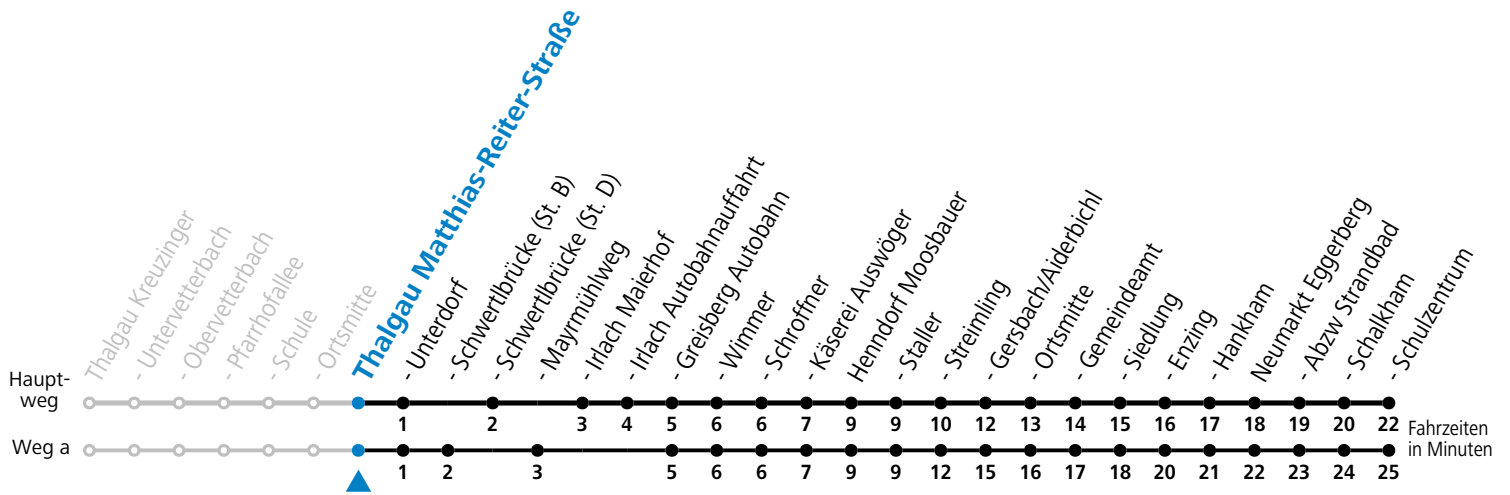

gültig ab 15.12.2024.

Alle Angaben ohne Gewähr.

Montag-Freitag (Schule)

6	35 ^a
13	47
17	06

a = fährt Weg a

Samstag, Sonn- und Feiertag kein Linienverkehr

An schulfreien Tagen kein Linienverkehr

Ferien im Bundesland Salzburg: 23.12.2024 bis 06.01.2025, 10. bis 16.02., 12.04. bis 21.04., 05.07. bis 07.09., 24.09. und 26.10. bis 02.11.2025 (Vorbehaltlich Änderungen durch die Schulbehörde)

gültig ab 15.12.2024.

Alle Angaben ohne Gewähr.

Montag-Freitag (Schule)	
6	36 ^a
13	48
17	06

a = fährt Weg a

Samstag, Sonn- und Feiertag kein Linienverkehr

An schulfreien Tagen kein Linienverkehr

Ferien im Bundesland Salzburg: 23.12.2024 bis 06.01.2025, 10. bis 16.02., 12.04. bis 21.04., 05.07. bis 07.09., 24.09. und 26.10. bis 02.11.2025 (Vorbehaltlich Änderungen durch die Schulbehörde)