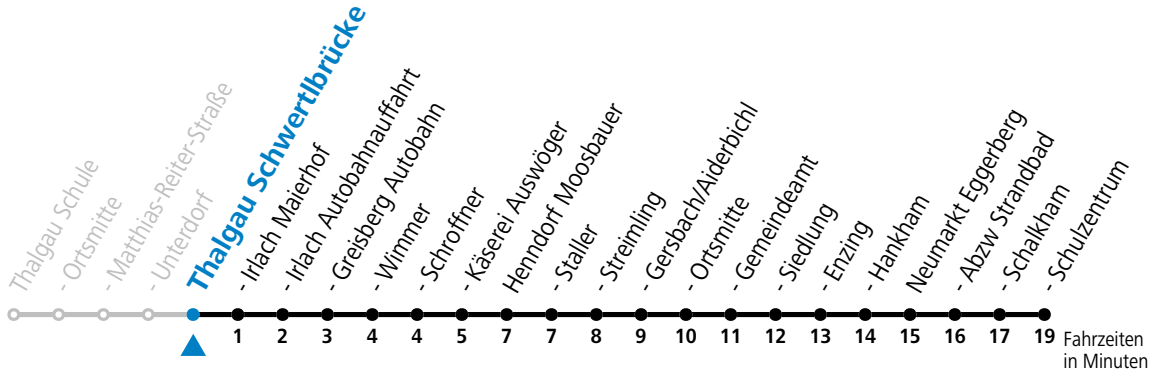

gültig ab 15.12.2024.

Alle Angaben ohne Gewähr.

Montag-Freitag (Schule)

6 38

Samstag, Sonn- und Feiertag kein Linienverkehr**An schulfreien Tagen kein Linienverkehr**

Ferien im Bundesland Salzburg: 23.12.2024 bis 06.01.2025, 10. bis 16.02., 12.04. bis 21.04., 05.07. bis 07.09., 24.09. und 26.10. bis 02.11.2025 (Vorbehaltlich Änderungen durch die Schulbehörde)