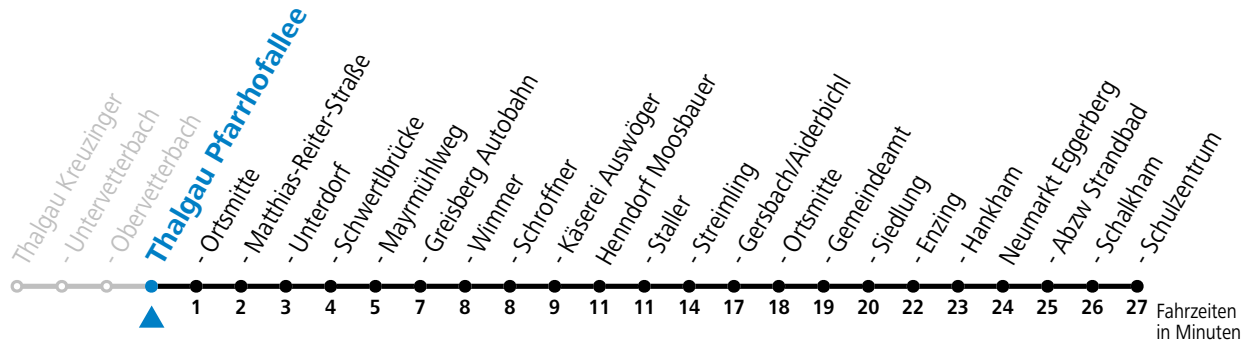

gültig ab 15.12.2024.

Alle Angaben ohne Gewähr.

Montag-Freitag (Schule)

6 33

Samstag, Sonn- und Feiertag kein Linienverkehr

An schulfreien Tagen kein Linienverkehr

Ferien im Bundesland Salzburg: 23.12.2024 bis 06.01.2025, 10. bis 16.02., 12.04. bis 21.04., 05.07. bis 07.09., 24.09. und 26.10. bis 02.11.2025 (Vorbehaltlich Änderungen durch die Schulbehörde)

gültig ab 15.12.2024.

Alle Angaben ohne Gewähr.

Montag-Freitag (Schule)

6 34

Samstag, Sonn- und Feiertag kein Linienverkehr**An schulfreien Tagen kein Linienverkehr**

Ferien im Bundesland Salzburg: 23.12.2024 bis 06.01.2025, 10. bis 16.02., 12.04. bis 21.04., 05.07. bis 07.09., 24.09. und 26.10. bis 02.11.2025 (Vorbehaltlich Änderungen durch die Schulbehörde)