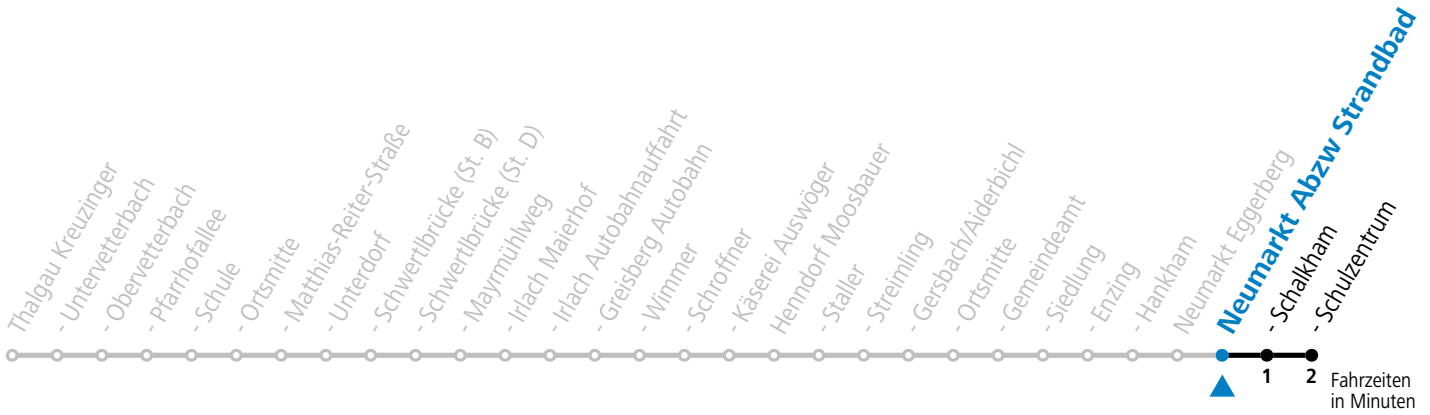

gültig ab 15.12.2024.

Alle Angaben ohne Gewähr.

Montag-Freitag (Schule)

6	58
14	06
17	24

Samstag, Sonn- und Feiertag kein Linienverkehr

An schulfreien Tagen kein Linienverkehr

Ferien im Bundesland Salzburg: 23.12.2024 bis 06.01.2025, 10. bis 16.02., 12.04. bis 21.04., 05.07. bis 07.09., 24.09. und 26.10. bis 02.11.2025 (Vorbehaltlich Änderungen durch die Schulbehörde)