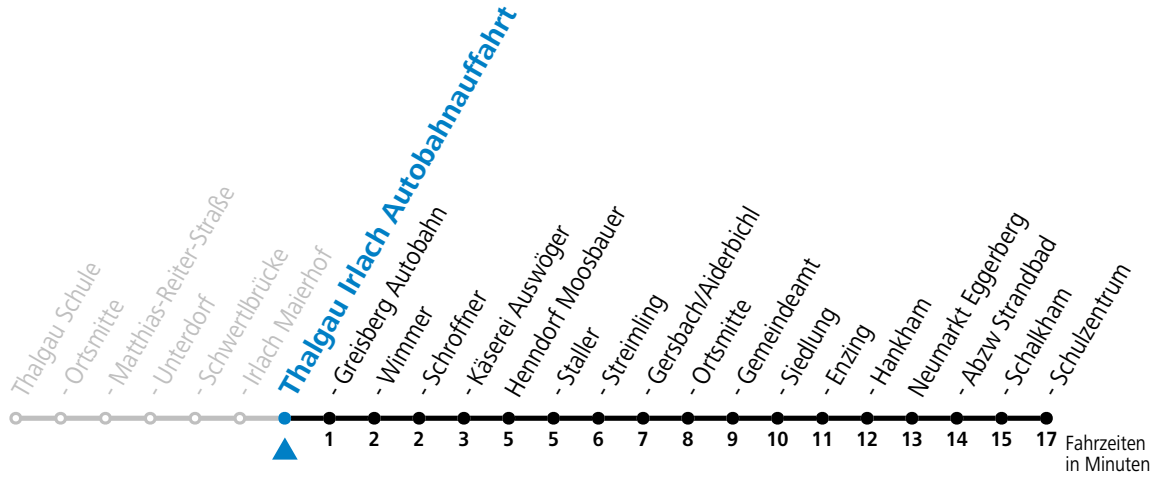

gültig ab 15.12.2024.

Alle Angaben ohne Gewähr.

Montag-Freitag (Schule)

13	52
17	09

Samstag, Sonn- und Feiertag kein Linienverkehr

An schulfreien Tagen kein Linienverkehr

Ferien im Bundesland Salzburg: 23.12.2024 bis 06.01.2025, 10. bis 16.02., 12.04. bis 21.04., 05.07. bis 07.09., 24.09. und 26.10. bis 02.11.2025 (Vorbehaltlich Änderungen durch die Schulbehörde)