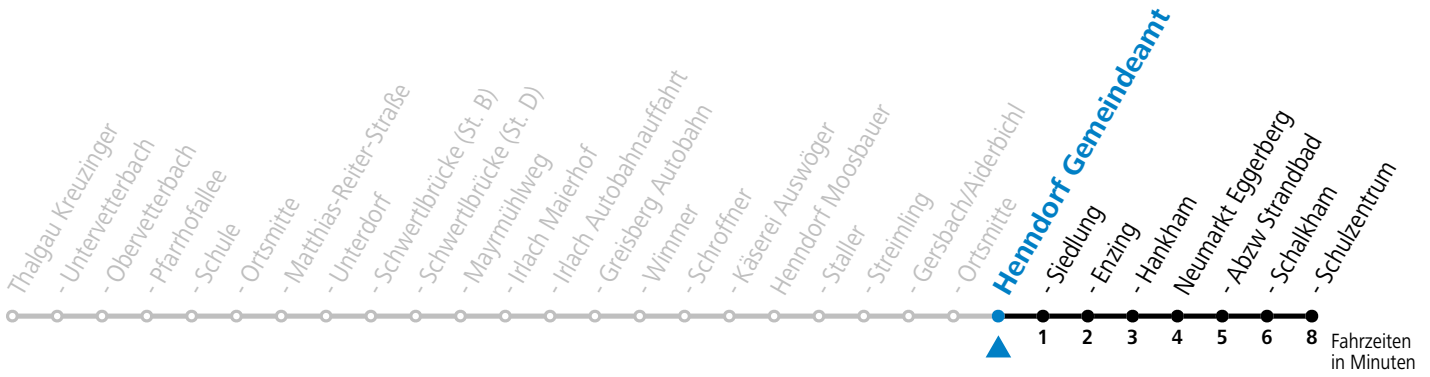

gültig ab 15.12.2024.

Alle Angaben ohne Gewähr.

Montag-Freitag (Schule)

6	52
14	01
17	19

Samstag, Sonn- und Feiertag kein Linienverkehr

An schulfreien Tagen kein Linienverkehr

Ferien im Bundesland Salzburg: 23.12.2024 bis 06.01.2025, 10. bis 16.02., 12.04. bis 21.04., 05.07. bis 07.09., 24.09. und 26.10. bis 02.11.2025 (Vorbehaltlich Änderungen durch die Schulbehörde)