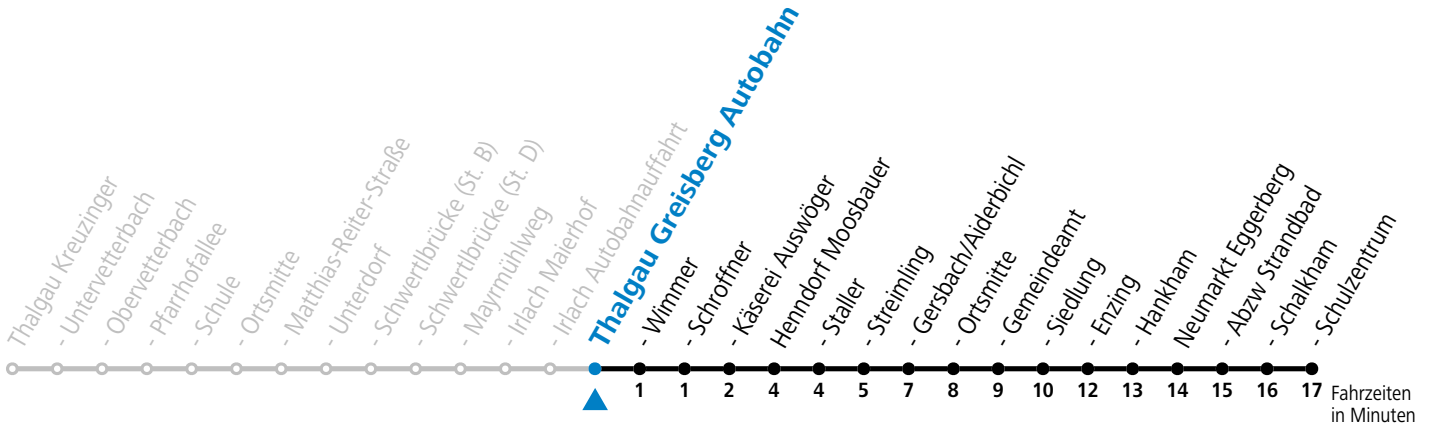

gültig ab 15.12.2024.

Alle Angaben ohne Gewähr.

Montag-Freitag (Schule)

13	53
17	10

Samstag, Sonn- und Feiertag kein Linienverkehr

An schulfreien Tagen kein Linienverkehr

Ferien im Bundesland Salzburg: 23.12.2024 bis 06.01.2025, 10. bis 16.02., 12.04. bis 21.04., 05.07. bis 07.09., 24.09. und 26.10. bis 02.11.2025 (Vorbehaltlich Änderungen durch die Schulbehörde)