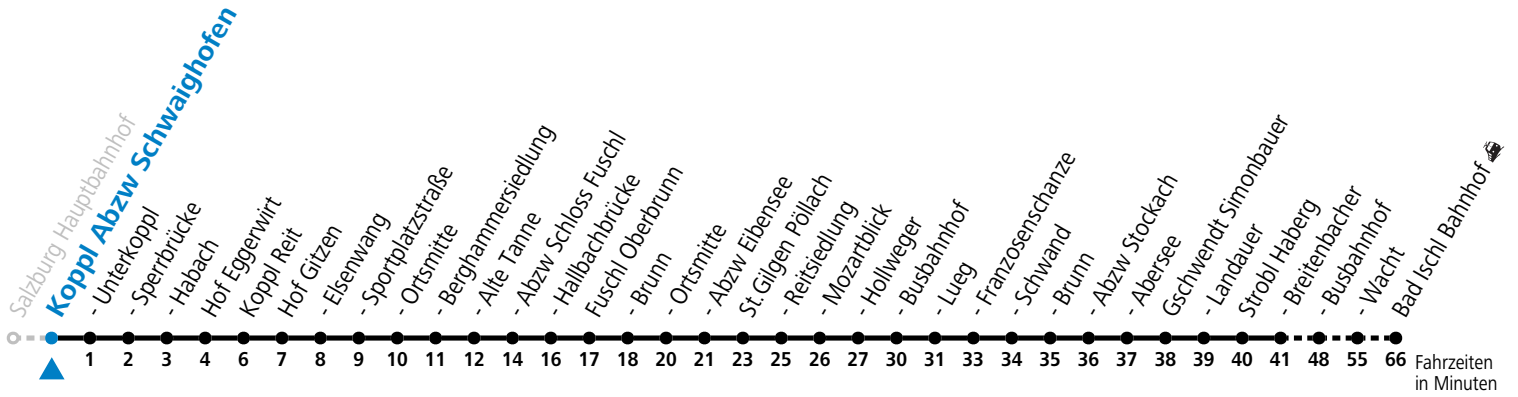

gültig ab 15.12.2024.

Alle Angaben ohne Gewähr.

Montag - Freitag				Samstag				Sonn- und Feiertag			
5	42			5	42						
6	15	34		6	31			6	31		
7	06	36		7	06	36		7	06	36	
8	06	36		8	06	36		8	06	36	
9	06	36		9	06	36		9	06	36	
10	06	36		10	06	36		10	06	36	
11	06	36		11	06	36		11	06	36	
12	06	36		12	06	36		12	06	36	
13	06	36		13	06	36		13	06	36	
14	06	36		14	06	36		14	06	36	
15	06	36		15	06	36		15	06	36	
16	06	26^a	36	16	06	36		16	06	36	
17	06	26^a	36	17	06	36		17	06	36	
18	04	34		18	04	34		18	04	34	
19	04	34		19	04	34		19	04	34	
20	01	31		20	01	31		20	01	31	
21	31			21	31			21	31		
22	31			22	31						
23	31			23	31			23	31		

a = bis St.Gilgen Busbahnhof

Am 24.12. und 31.12. (sofern nicht Sonntag) gilt der Samstag-Fahrplan

Ferien im Bundesland Salzburg: 23.12.2024 bis 06.01.2025, 10. bis 16.02., 12.04. bis 21.04., 05.07. bis 07.09., 24.09. und 26.10. bis 02.11.2025 (Vorbehaltlich Änderungen durch die Schulbehörde)

Ferien im Bundesland Oberösterreich: 23.12.2024 bis 06.01.2025, 17. bis 23.02., 12.04. bis 21.04., 04.05., 05.07. bis 07.09. und 26.10. bis 02.11.2025 (Vorbehaltlich Änderungen durch die Schulbehörde)

Auf Grund der Linienlänge können nicht alle bedienten Zwischenhalte im Linienvverlauf dargestellt werden. Alle Details siehe Linienvfahrplan unter www.salzburg-verkehr.at