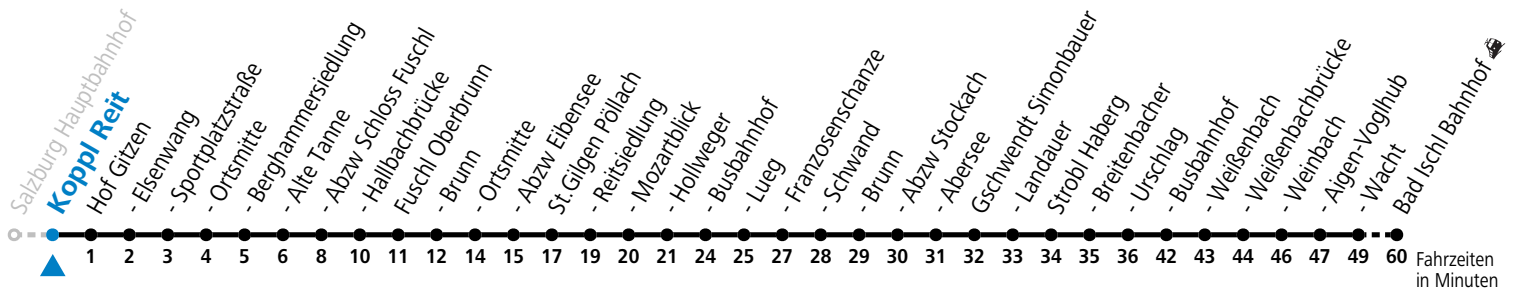

gültig ab 15.12.2024.

Alle Angaben ohne Gewähr.

Montag - Freitag		Samstag		Sonn- und Feiertag	
5	48	5	48		
6	21 40	6	37	6	37
7	12 42	7	12 42	7	12 42
8	12 42	8	12 42	8	12 42
9	12 42	9	12 42	9	12 42
10	12 42	10	12 42	10	12 42
11	12 42	11	12 42	11	12 42
12	12 42	12	12 42	12	12 42
13	12 42	13	12 42	13	12 42
14	12 42	14	12 42	14	12 42
15	12 42	15	12 42	15	12 42
16	12 32^a 42	16	12 42	16	12 42
17	12 32^a 42	17	12 42	17	12 42
18	10 40	18	10 40	18	10 40
19	10 40	19	10 40	19	10 40
20	07 37	20	07 37	20	07 37
21	37	21	37	21	37
22	37	22	37		
23	37	23	37	23	37

a = bis St.Gilgen Busbahnhof

Am 24.12. und 31.12. (sofern nicht Sonntag) gilt der Samstag-Fahrplan

Ferien im Bundesland Salzburg: 23.12.2024 bis 06.01.2025, 10. bis 16.02., 12.04. bis 21.04., 05.07. bis 07.09., 24.09. und 26.10. bis 02.11.2025 (Vorbehaltlich Änderungen durch die Schulbehörde)

Ferien im Bundesland Oberösterreich: 23.12.2024 bis 06.01.2025, 17. bis 23.02., 12.04. bis 21.04., 04.05., 05.07. bis 07.09. und 26.10. bis 02.11.2025 (Vorbehaltlich Änderungen durch die Schulbehörde)

Auf Grund der Linienlänge können nicht alle bedienten Zwischenhalte im Linienverlauf dargestellt werden. Alle Details siehe Linienfahrplan unter www.salzburg-verkehr.at