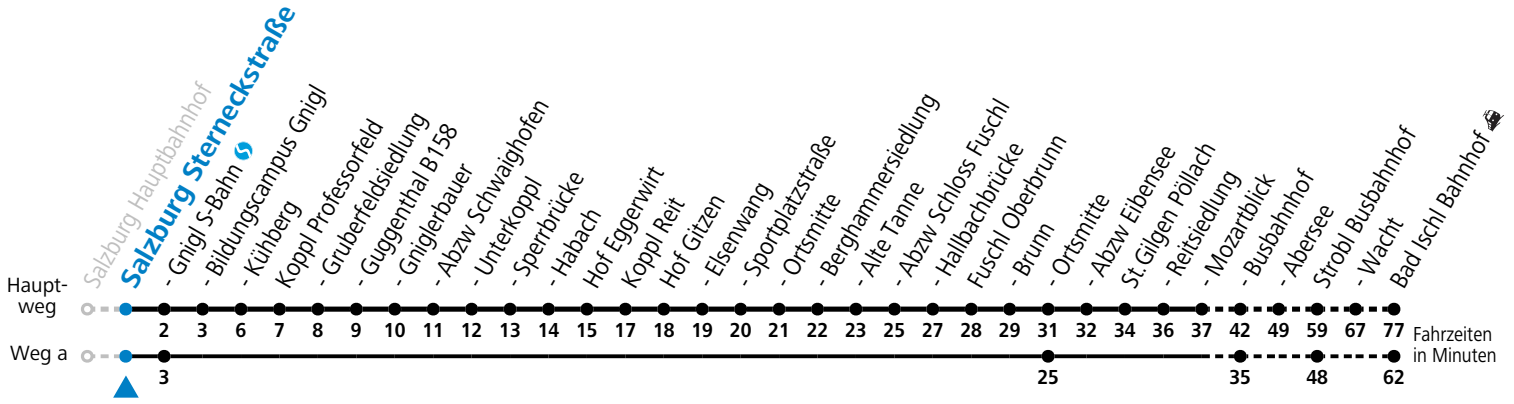

gültig ab 15.12.2024.

Alle Angaben ohne Gewähr.

Montag - Freitag		Samstag		Sonn- und Feiertag	
5	32	5	32		
6	04 23 54	6	21 54	6	21 54
7	24 54	7	24 54	7	24 54
8	04^a_c 24 34^a_c 54	8	04^a_c 24 34^a_c 54	8	04^a_c 24 34^a_c 54
9	04^a_c 24 54	9	04^a_c 24 54	9	04^a_c 24 54
10	24 34^a_c 54	10	24 34^a_c 54	10	24 34^a_c 54
11	04^a_c 24 54	11	04^a_c 24 54	11	04^a_c 24 54
12	24 54	12	24 54	12	24 54
13	24 54	13	24 54	13	24 54
14	24 54	14	24 54	14	24 54
15	24 54	15	24 54	15	24 54
16	14^b 24 54	16	24 54	16	24 54
17	14^b 24 53	17	24 53	17	24 53
18	23 53	18	23 53	18	23 53
19	23 51	19	23 51	19	23 51
20	21	20	21	20	21
21	21	21	21	21	21
22	21	22	21		
23	21	23	21	23	21

a = fährt Weg a   b = bis St.Gilgen Busbahnhof   c = ab 12.04.2025

Am 24.12. und 31.12. (sofern nicht Sonntag) gilt der Samstag-Fahrplan

Ferien im Bundesland Salzburg: 23.12.2024 bis 06.01.2025, 10. bis 16.02., 12.04. bis 21.04., 05.07. bis 07.09., 24.09. und 26.10. bis 02.11.2025 (Vorbehaltlich Änderungen durch die Schulbehörde)

Ferien im Bundesland Oberösterreich: 23.12.2024 bis 06.01.2025, 17. bis 23.02., 12.04. bis 21.04., 04.05., 05.07. bis 07.09. und 26.10. bis 02.11.2025 (Vorbehaltlich Änderungen durch die Schulbehörde)

Auf Grund der Linienlänge können nicht alle bedienten Zwischenhalte im Linienvverlauf dargestellt werden. Alle Details siehe Liniensfahrplan unter www.salzburg-verkehr.at