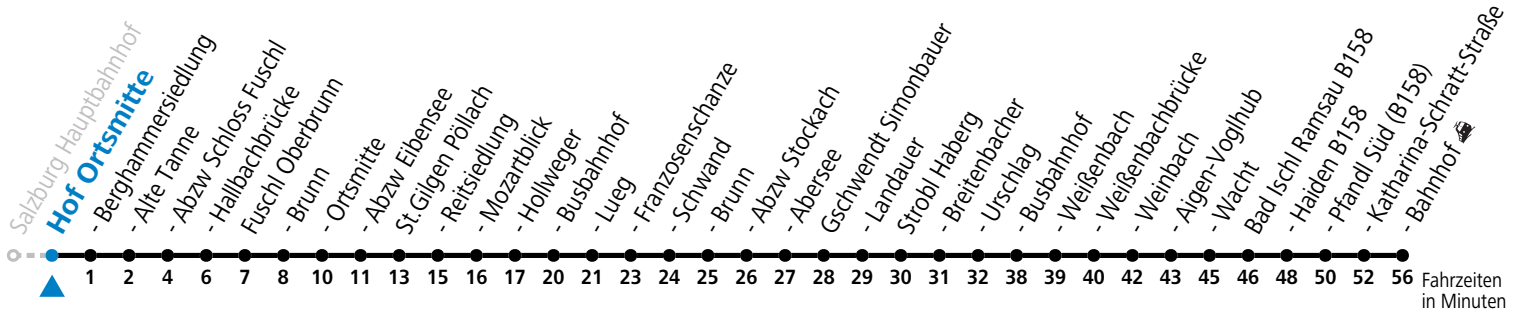

gültig ab 15.12.2024.

Alle Angaben ohne Gewähr.

Montag - Freitag		Samstag		Sonn- und Feiertag	
5	52	5	52		
6	25 44	6	41	6	41
7	16 46	7	16 46	7	16 46
8	16 46	8	16 46	8	16 46
9	16 46	9	16 46	9	16 46
10	16 46	10	16 46	10	16 46
11	16 46	11	16 46	11	16 46
12	16 46	12	16 46	12	16 46
13	16 46	13	16 46	13	16 46
14	16 46	14	16 46	14	16 46
15	16 46	15	16 46	15	16 46
16	16 36^a 46	16	16 46	16	16 46
17	16 36^a 46	17	16 46	17	16 46
18	14 44	18	14 44	18	14 44
19	14 44	19	14 44	19	14 44
20	11 41	20	11 41	20	11 41
21	41	21	41	21	41
22	41	22	41		
23	41	23	41	23	41

a = bis St. Gilgen Busbahnhof

Am 24.12. und 31.12. (sofern nicht Sonntag) gilt der Samstag-Fahrplan

Ferien im Bundesland Salzburg: 23.12.2024 bis 06.01.2025, 10. bis 16.02., 12.04. bis 21.04., 05.07. bis 07.09., 24.09. und 26.10. bis 02.11.2025 (Vorbehaltlich Änderungen durch die Schulbehörde)

Ferien im Bundesland Oberösterreich: 23.12.2024 bis 06.01.2025, 17. bis 23.02., 12.04. bis 21.04., 04.05., 05.07. bis 07.09. und 26.10. bis 02.11.2025 (Vorbehaltlich Änderungen durch die Schulbehörde)