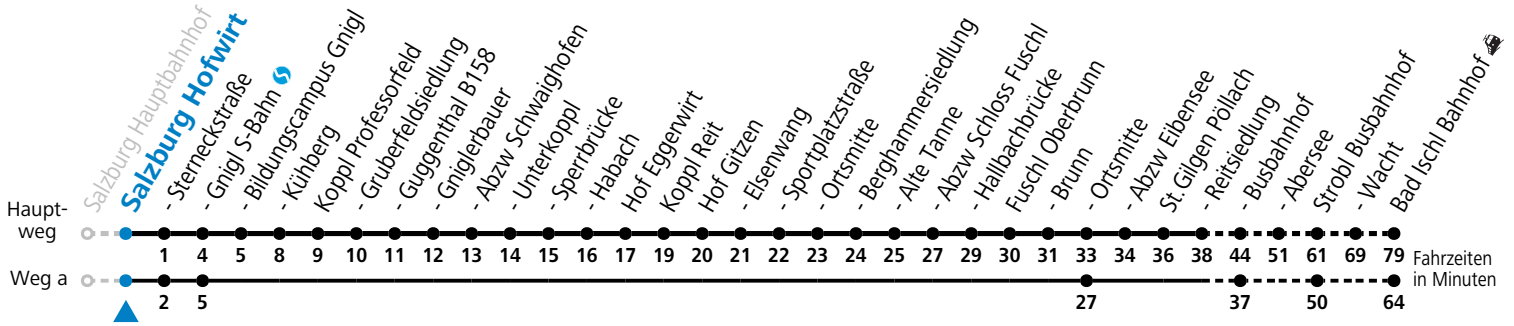

gültig ab 15.12.2024.

Alle Angaben ohne Gewähr.

Montag - Freitag		Samstag		Sonn- und Feiertag	
5	31	5	31		
6	02 21 52	6	20 52	6	20 52
7	22 52	7	22 52	7	22 52
8	02^a_c 22 32^a_c 52	8	02^a_c 22 32^a_c 52	8	02^a_c 22 32^a_c 52
9	02^a_c 22 52	9	02^a_c 22 52	9	02^a_c 22 52
10	22 32^a_c 52	10	22 32^a_c 52	10	22 32^a_c 52
11	02^a_c 22 52	11	02^a_c 22 52	11	02^a_c 22 52
12	22 52	12	22 52	12	22 52
13	22 52	13	22 52	13	22 52
14	22 52	14	22 52	14	22 52
15	22 52	15	22 52	15	22 52
16	12^b 22 52	16	22 52	16	22 52
17	12^b 22 51	17	22 51	17	22 51
18	21 51	18	21 51	18	21 51
19	21 50	19	21 50	19	21 50
20	20	20	20	20	20
21	20	21	20	21	20
22	20	22	20		
23	20	23	20	23	20

a = fährt Weg a   b = bis St.Gilgen Busbahnhof   c = ab 12.04.2025

Am 24.12. und 31.12. (sofern nicht Sonntag) gilt der Samstag-Fahrplan

Ferien im Bundesland Salzburg: 23.12.2024 bis 06.01.2025, 10. bis 16.02., 12.04. bis 21.04., 05.07. bis 07.09., 24.09. und 26.10. bis 02.11.2025 (Vorbehaltlich Änderungen durch die Schulbehörde)

Ferien im Bundesland Oberösterreich: 23.12.2024 bis 06.01.2025, 17. bis 23.02., 12.04. bis 21.04., 04.05., 05.07. bis 07.09. und 26.10. bis 02.11.2025 (Vorbehaltlich Änderungen durch die Schulbehörde)

Auf Grund der Linienlänge können nicht alle bedienten Zwischenhalte im Linienvverlauf dargestellt werden. Alle Details siehe Liniensfahrplan unter www.salzburg-verkehr.at