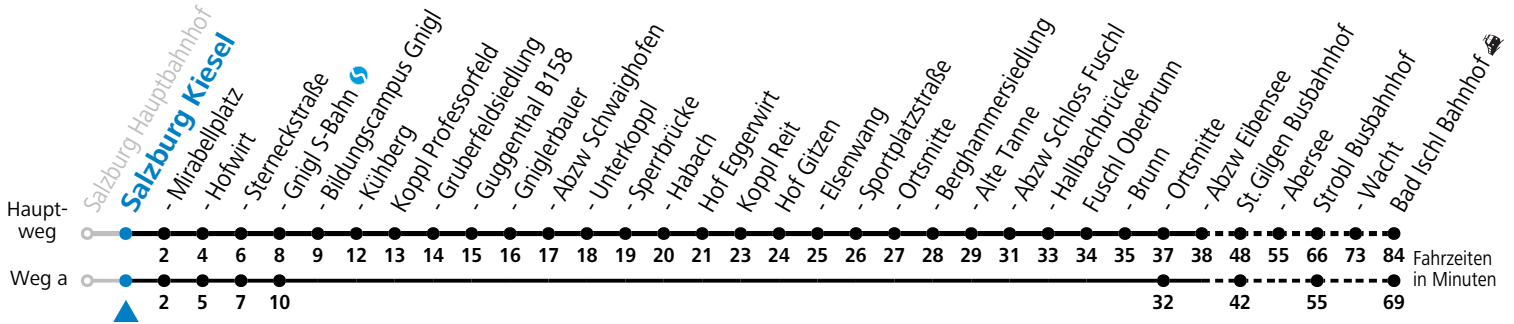

gültig ab 15.12.2024.

Alle Angaben ohne Gewähr.

Montag - Freitag				Samstag				Sonn- und Feiertag						
5	27	58		5	27									
6	17	47		6	16	47		6	16	47				
7	17	47	57^a_c	7	17	47	57^a_c	7	17	47	57^a_c			
8	17	27^a_c	47	57^a_c	8	17	27^a_c	47	57^a_c	8	17	27^a_c	47	57^a_c
9	17	47		9	17	47		9	17	47				
10	17	27^a_c	47	57^a_c	10	17	27^a_c	47	57^a_c	10	17	27^a_c	47	57^a_c
11	17	47		11	17	47		11	17	47				
12	17	47		12	17	47		12	17	47				
13	17	47		13	17	47		13	17	47				
14	17	47		14	17	47		14	17	47				
15	17	47		15	17	47		15	17	47				
16	07^b	17	47	16	17	47		16	17	47				
17	07^b	17	47	17	17	47		17	17	47				
18	17	47		18	17	47		18	17	47				
19	17	46		19	17	46		19	17	46				
20	16			20	16			20	16					
21	16			21	16			21	16					
22	16			22	16									
23	16			23	16			23	16					

a = fährt Weg a   b = bis St. Gilgen Busbahnhof   c = ab 12.04.2025

Am 24.12. und 31.12. (sofern nicht Sonntag) gilt der Samstag-Fahrplan

Ferien im Bundesland Salzburg: 23.12.2024 bis 06.01.2025, 10. bis 16.02., 12.04. bis 21.04., 05.07. bis 07.09., 24.09. und 26.10. bis 02.11.2025 (Vorbehaltlich Änderungen durch die Schulbehörde)

Ferien im Bundesland Oberösterreich: 23.12.2024 bis 06.01.2025, 17. bis 23.02., 12.04. bis 21.04., 04.05., 05.07. bis 07.09. und 26.10. bis 02.11.2025 (Vorbehaltlich Änderungen durch die Schulbehörde)

Auf Grund der Linienlänge können nicht alle bedienten Zwischenhalte im Linienvverlauf dargestellt werden. Alle Details siehe Linienvfahrplan unter www.salzburg-verkehr.at