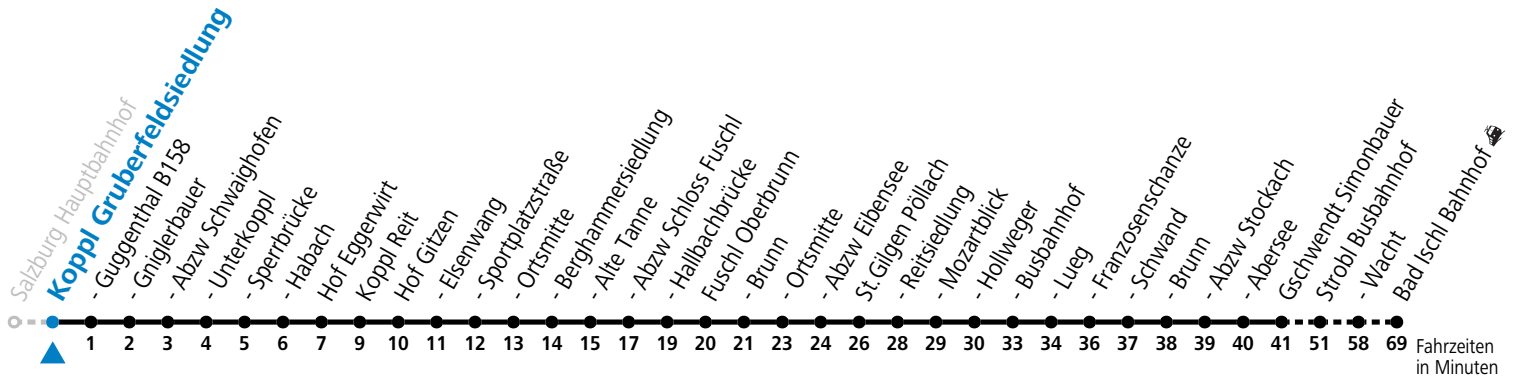

gültig ab 15.12.2024.

Alle Angaben ohne Gewähr.

Montag - Freitag		Samstag		Sonn- und Feiertag	
5	39	5	39		
6	12 31	6	28	6	28
7	03 33	7	03 33	7	03 33
8	03 33	8	03 33	8	03 33
9	03 33	9	03 33	9	03 33
10	03 33	10	03 33	10	03 33
11	03 33	11	03 33	11	03 33
12	03 33	12	03 33	12	03 33
13	03 33	13	03 33	13	03 33
14	03 33	14	03 33	14	03 33
15	03 33	15	03 33	15	03 33
16	03 23^a 33	16	03 33	16	03 33
17	03 23^a 33	17	03 33	17	03 33
18	01 31	18	01 31	18	01 31
19	01 31 58	19	01 31 58	19	01 31 58
20	28	20	28	20	28
21	28	21	28	21	28
22	28	22	28		
23	28	23	28	23	28

a = bis St. Gilgen Busbahnhof

Am 24.12. und 31.12. (sofern nicht Sonntag) gilt der Samstag-Fahrplan

Ferien im Bundesland Salzburg: 23.12.2024 bis 06.01.2025, 10. bis 16.02., 12.04. bis 21.04., 05.07. bis 07.09., 24.09. und 26.10. bis 02.11.2025 (Vorbehaltlich Änderungen durch die Schulbehörde)

Ferien im Bundesland Oberösterreich: 23.12.2024 bis 06.01.2025, 17. bis 23.02., 12.04. bis 21.04., 04.05., 05.07. bis 07.09. und 26.10. bis 02.11.2025 (Vorbehaltlich Änderungen durch die Schulbehörde)

Auf Grund der Linienlänge können nicht alle bedienten Zwischenhalte im Linienvverlauf dargestellt werden. Alle Details siehe Linienvfahrplan unter www.salzburg-verkehr.at