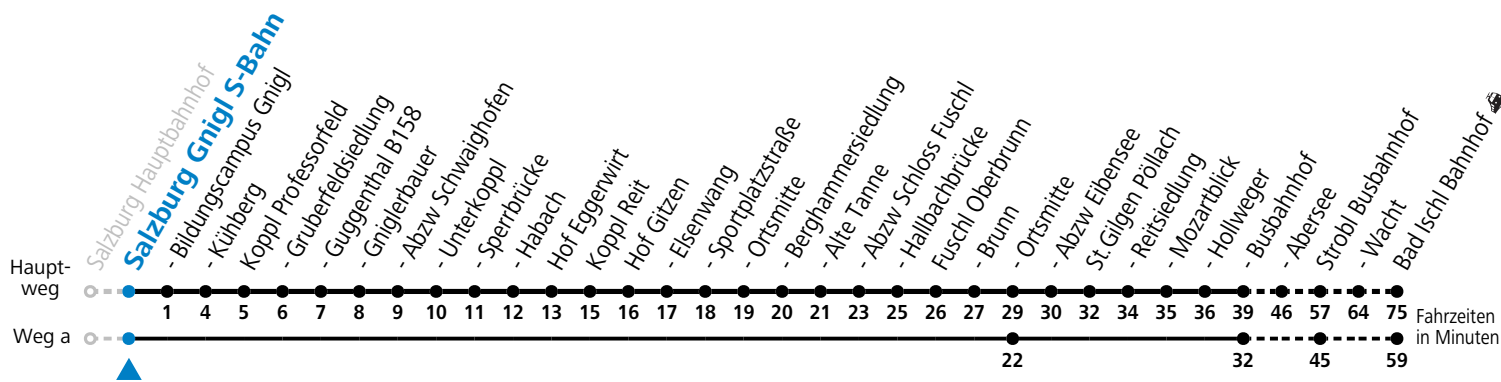

gültig ab 15.12.2024.

Alle Angaben ohne Gewähr.

Montag - Freitag		Samstag		Sonn- und Feiertag	
5	33	5	33		
6	06 25 57	6	22 57	6	22 57
7	27 57	7	27 57	7	27 57
8	07^a_c 27 37^a_c 57	8	07^a_c 27 37^a_c 57	8	07^a_c 27 37^a_c 57
9	07^a_c 27 57	9	07^a_c 27 57	9	07^a_c 27 57
10	27 37^a_c 57	10	27 37^a_c 57	10	27 37^a_c 57
11	07^a_c 27 57	11	07^a_c 27 57	11	07^a_c 27 57
12	27 57	12	27 57	12	27 57
13	27 57	13	27 57	13	27 57
14	27 57	14	27 57	14	27 57
15	27 57	15	27 57	15	27 57
16	17^b 27 57	16	27 57	16	27 57
17	17^b 27 55	17	27 55	17	27 55
18	25 55	18	25 55	18	25 55
19	25 52	19	25 52	19	25 52
20	22	20	22	20	22
21	22	21	22	21	22
22	22	22	22		
23	22	23	22	23	22

a = fährt Weg a   b = bis St. Gilgen Busbahnhof   c = ab 12.04.2025

Am 24.12. und 31.12. (sofern nicht Sonntag) gilt der Samstag-Fahrplan

Ferien im Bundesland Salzburg: 23.12.2024 bis 06.01.2025, 10. bis 16.02., 12.04. bis 21.04., 05.07. bis 07.09., 24.09. und 26.10. bis 02.11.2025 (Vorbehaltlich Änderungen durch die Schulbehörde)

Ferien im Bundesland Oberösterreich: 23.12.2024 bis 06.01.2025, 17. bis 23.02., 12.04. bis 21.04., 04.05., 05.07. bis 07.09. und 26.10. bis 02.11.2025 (Vorbehaltlich Änderungen durch die Schulbehörde)

Auf Grund der Linienlänge können nicht alle bedienten Zwischenhalte im Linienvverlauf dargestellt werden. Alle Details siehe Liniensfahrplan unter www.salzburg-verkehr.at