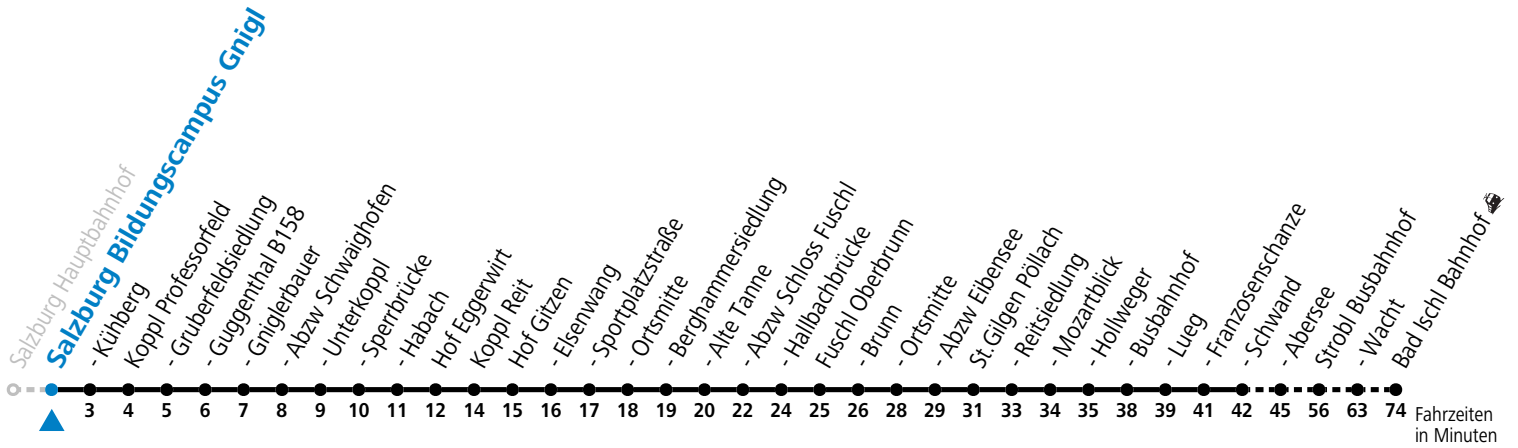

gültig ab 15.12.2024.

Alle Angaben ohne Gewähr.

Montag - Freitag		Samstag		Sonn- und Feiertag	
5	34	5	34		
6	07 26 58	6	23 58	6	23 58
7	28 58	7	28 58	7	28 58
8	28 58	8	28 58	8	28 58
9	28 58	9	28 58	9	28 58
10	28 58	10	28 58	10	28 58
11	28 58	11	28 58	11	28 58
12	28 58	12	28 58	12	28 58
13	28 58	13	28 58	13	28 58
14	28 58	14	28 58	14	28 58
15	28 58	15	28 58	15	28 58
16	18^a 28 58	16	28 58	16	28 58
17	18^a 28 56	17	28 56	17	28 56
18	26 56	18	26 56	18	26 56
19	26 53	19	26 53	19	26 53
20	23	20	23	20	23
21	23	21	23	21	23
22	23	22	23		
23	23	23	23	23	23

a = bis St. Gilgen Busbahnhof

Am 24.12. und 31.12. (sofern nicht Sonntag) gilt der Samstag-Fahrplan

Ferien im Bundesland Salzburg: 23.12.2024 bis 06.01.2025, 10. bis 16.02., 12.04. bis 21.04., 05.07. bis 07.09., 24.09. und 26.10. bis 02.11.2025 (Vorbehaltlich Änderungen durch die Schulbehörde)

Ferien im Bundesland Oberösterreich: 23.12.2024 bis 06.01.2025, 17. bis 23.02., 12.04. bis 21.04., 04.05., 05.07. bis 07.09. und 26.10. bis 02.11.2025 (Vorbehaltlich Änderungen durch die Schulbehörde)

Auf Grund der Linienlänge können nicht alle bedienten Zwischenhalte im Linienvverlauf dargestellt werden. Alle Details siehe Linienvfahrplan unter www.salzburg-verkehr.at