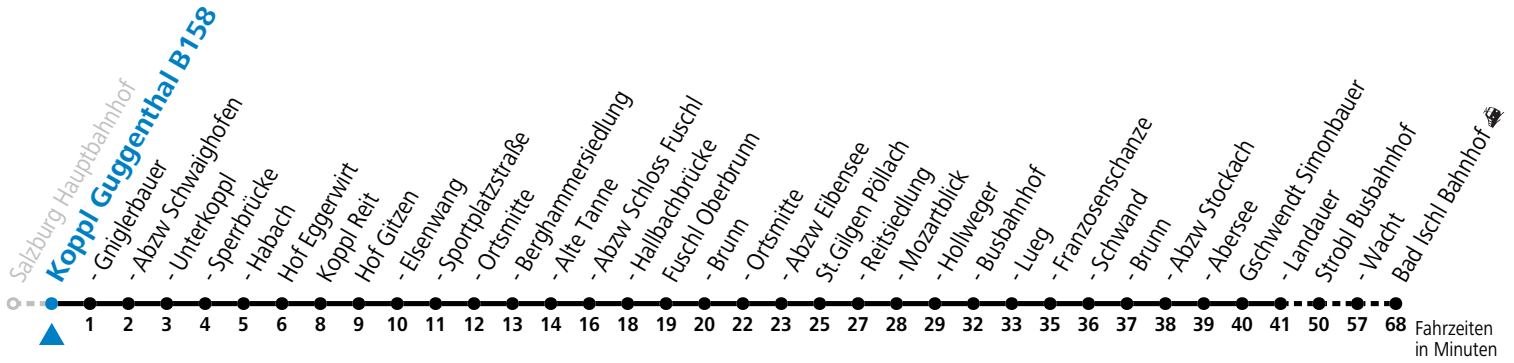

gültig ab 15.12.2024.

Alle Angaben ohne Gewähr.

Montag - Freitag		Samstag		Sonn- und Feiertag	
5	40	5	40		
6	13 32	6	29	6	29
7	04 34	7	04 34	7	04 34
8	04 34	8	04 34	8	04 34
9	04 34	9	04 34	9	04 34
10	04 34	10	04 34	10	04 34
11	04 34	11	04 34	11	04 34
12	04 34	12	04 34	12	04 34
13	04 34	13	04 34	13	04 34
14	04 34	14	04 34	14	04 34
15	04 34	15	04 34	15	04 34
16	04 24^a 34	16	04 34	16	04 34
17	04 24^a 34	17	04 34	17	04 34
18	02 32	18	02 32	18	02 32
19	02 32 59	19	02 32 59	19	02 32 59
20	29	20	29	20	29
21	29	21	29	21	29
22	29	22	29		
23	29	23	29	23	29

a = bis St. Gilgen Busbahnhof

Am 24.12. und 31.12. (sofern nicht Sonntag) gilt der Samstag-Fahrplan

Ferien im Bundesland Salzburg: 23.12.2024 bis 06.01.2025, 10. bis 16.02., 12.04. bis 21.04., 05.07. bis 07.09., 24.09. und 26.10. bis 02.11.2025 (Vorbehaltlich Änderungen durch die Schulbehörde)

Ferien im Bundesland Oberösterreich: 23.12.2024 bis 06.01.2025, 17. bis 23.02., 12.04. bis 21.04., 04.05., 05.07. bis 07.09. und 26.10. bis 02.11.2025 (Vorbehaltlich Änderungen durch die Schulbehörde)

Auf Grund der Linienlänge können nicht alle bedienten Zwischenhalte im Linienvverlauf dargestellt werden. Alle Details siehe Liniensfahrplan unter www.salzburg-verkehr.at