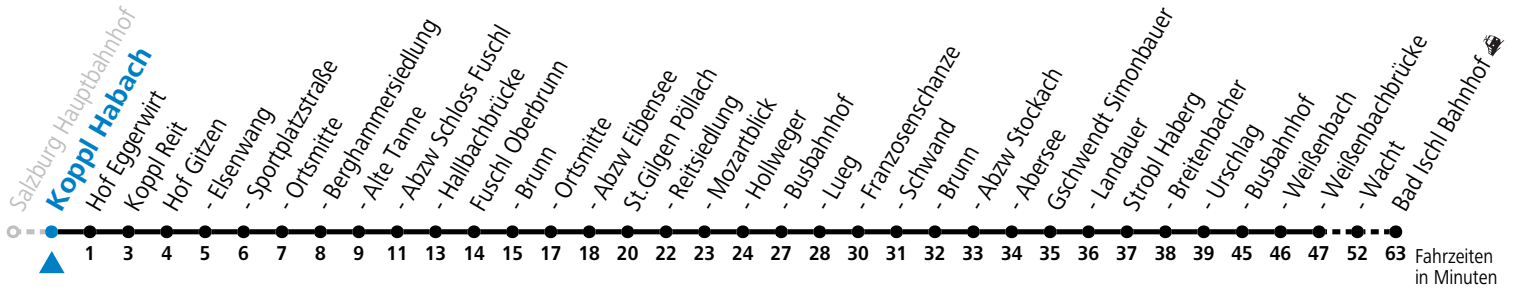

gültig ab 15.12.2024.

Alle Angaben ohne Gewähr.

Montag - Freitag		Samstag		Sonn- und Feiertag	
5	45	5	45		
6	18 37	6	34	6	34
7	09 39	7	09 39	7	09 39
8	09 39	8	09 39	8	09 39
9	09 39	9	09 39	9	09 39
10	09 39	10	09 39	10	09 39
11	09 39	11	09 39	11	09 39
12	09 39	12	09 39	12	09 39
13	09 39	13	09 39	13	09 39
14	09 39	14	09 39	14	09 39
15	09 39	15	09 39	15	09 39
16	09 29^a 39	16	09 39	16	09 39
17	09 29^a 39	17	09 39	17	09 39
18	07 37	18	07 37	18	07 37
19	07 37	19	07 37	19	07 37
20	04 34	20	04 34	20	04 34
21	34	21	34	21	34
22	34	22	34		
23	34	23	34	23	34

a = bis St.Gilgen Busbahnhof

Am 24.12. und 31.12. (sofern nicht Sonntag) gilt der Samstag-Fahrplan

Ferien im Bundesland Salzburg: 23.12.2024 bis 06.01.2025, 10. bis 16.02., 12.04. bis 21.04., 05.07. bis 07.09., 24.09. und 26.10. bis 02.11.2025 (Vorbehaltlich Änderungen durch die Schulbehörde)

Ferien im Bundesland Oberösterreich: 23.12.2024 bis 06.01.2025, 17. bis 23.02., 12.04. bis 21.04., 04.05., 05.07. bis 07.09. und 26.10. bis 02.11.2025 (Vorbehaltlich Änderungen durch die Schulbehörde)

Auf Grund der Linienlänge können nicht alle bedienten Zwischenhalte im Linienverlauf dargestellt werden. Alle Details siehe Linienfahrplan unter www.salzburg-verkehr.at