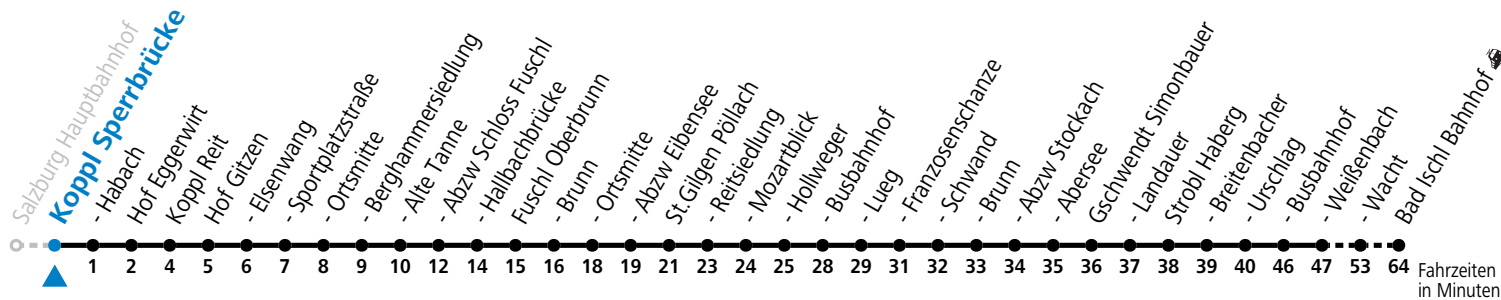

gültig ab 15.12.2024.

Alle Angaben ohne Gewähr.

Montag - Freitag		Samstag		Sonn- und Feiertag	
5	44	5	44		
6	17 36	6	33	6	33
7	08 38	7	08 38	7	08 38
8	08 38	8	08 38	8	08 38
9	08 38	9	08 38	9	08 38
10	08 38	10	08 38	10	08 38
11	08 38	11	08 38	11	08 38
12	08 38	12	08 38	12	08 38
13	08 38	13	08 38	13	08 38
14	08 38	14	08 38	14	08 38
15	08 38	15	08 38	15	08 38
16	08 28^a 38	16	08 38	16	08 38
17	08 28^a 38	17	08 38	17	08 38
18	06 36	18	06 36	18	06 36
19	06 36	19	06 36	19	06 36
20	03 33	20	03 33	20	03 33
21	33	21	33	21	33
22	33	22	33		
23	33	23	33	23	33

a = bis St. Gilgen Busbahnhof

Am 24.12. und 31.12. (sofern nicht Sonntag) gilt der Samstag-Fahrplan

Ferien im Bundesland Salzburg: 23.12.2024 bis 06.01.2025, 10. bis 16.02., 12.04. bis 21.04., 05.07. bis 07.09., 24.09. und 26.10. bis 02.11.2025 (Vorbehaltlich Änderungen durch die Schulbehörde)

Ferien im Bundesland Oberösterreich: 23.12.2024 bis 06.01.2025, 17. bis 23.02., 12.04. bis 21.04., 04.05., 05.07. bis 07.09. und 26.10. bis 02.11.2025 (Vorbehaltlich Änderungen durch die Schulbehörde)

Auf Grund der Linienlänge können nicht alle bedienten Zwischenhalte im Linienvverlauf dargestellt werden. Alle Details siehe Linienvfahrplan unter www.salzburg-verkehr.at