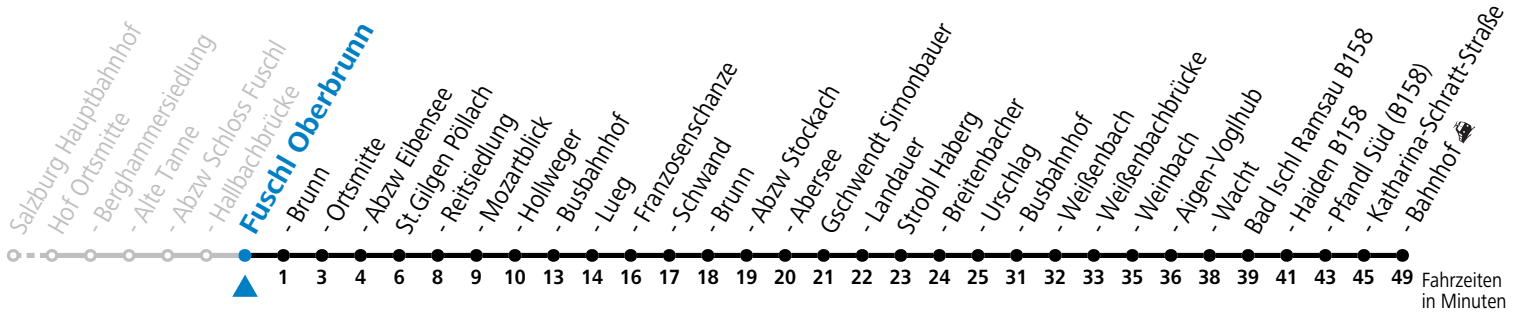

gültig ab 15.12.2024.

Alle Angaben ohne Gewähr.

Montag - Freitag		Samstag		Sonn- und Feiertag	
5	59	5	59		
6	32 51	6	48	6	48
7	23 53	7	23 53	7	23 53
8	23 53	8	23 53	8	23 53
9	23 53	9	23 53	9	23 53
10	23 53	10	23 53	10	23 53
11	23 53	11	23 53	11	23 53
12	23 53	12	23 53	12	23 53
13	23 53	13	23 53	13	23 53
14	23 53	14	23 53	14	23 53
15	23 53	15	23 53	15	23 53
16	23 43^a 53	16	23 53	16	23 53
17	23 43^a 53	17	23 53	17	23 53
18	21 51	18	21 51	18	21 51
19	21 51	19	21 51	19	21 51
20	18 48	20	18 48	20	18 48
21	48	21	48	21	48
22	48	22	48		
23	48	23	48	23	48

a = bis St. Gilgen Busbahnhof

Am 24.12. und 31.12. (sofern nicht Sonntag) gilt der Samstag-Fahrplan

Ferien im Bundesland Salzburg: 23.12.2024 bis 06.01.2025, 10. bis 16.02., 12.04. bis 21.04., 05.07. bis 07.09., 24.09. und 26.10. bis 02.11.2025 (Vorbehaltlich Änderungen durch die Schulbehörde)

Ferien im Bundesland Oberösterreich: 23.12.2024 bis 06.01.2025, 17. bis 23.02., 12.04. bis 21.04., 04.05., 05.07. bis 07.09. und 26.10. bis 02.11.2025 (Vorbehaltlich Änderungen durch die Schulbehörde)