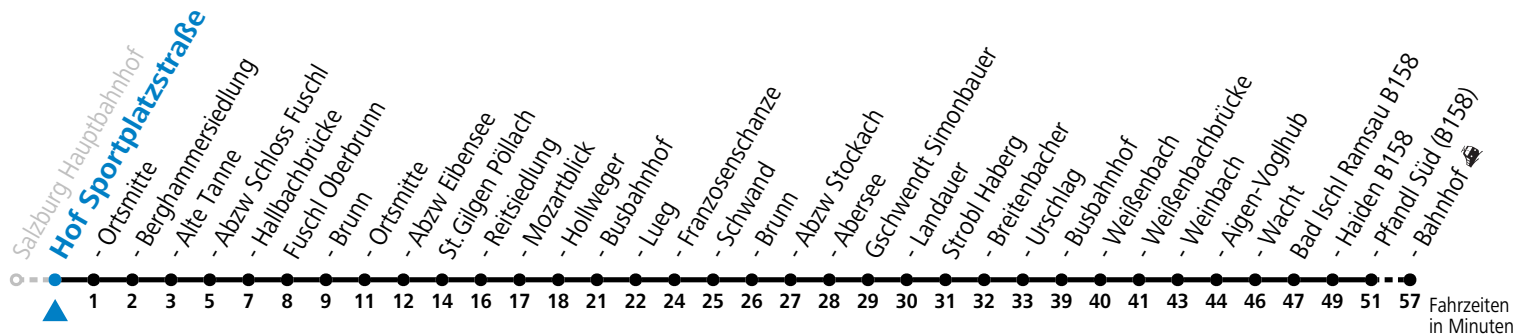

gültig ab 15.12.2024.

Alle Angaben ohne Gewähr.

Montag - Freitag		Samstag		Sonn- und Feiertag	
5	51	5	51		
6	24 43	6	40	6	40
7	15 45	7	15 45	7	15 45
8	15 45	8	15 45	8	15 45
9	15 45	9	15 45	9	15 45
10	15 45	10	15 45	10	15 45
11	15 45	11	15 45	11	15 45
12	15 45	12	15 45	12	15 45
13	15 45	13	15 45	13	15 45
14	15 45	14	15 45	14	15 45
15	15 45	15	15 45	15	15 45
16	15 35^a 45	16	15 45	16	15 45
17	15 35^a 45	17	15 45	17	15 45
18	13 43	18	13 43	18	13 43
19	13 43	19	13 43	19	13 43
20	10 40	20	10 40	20	10 40
21	40	21	40	21	40
22	40	22	40		
23	40	23	40	23	40

a = bis St. Gilgen Busbahnhof

Am 24.12. und 31.12. (sofern nicht Sonntag) gilt der Samstag-Fahrplan

Ferien im Bundesland Salzburg: 23.12.2024 bis 06.01.2025, 10. bis 16.02., 12.04. bis 21.04., 05.07. bis 07.09., 24.09. und 26.10. bis 02.11.2025 (Vorbehaltlich Änderungen durch die Schulbehörde)

Ferien im Bundesland Oberösterreich: 23.12.2024 bis 06.01.2025, 17. bis 23.02., 12.04. bis 21.04., 04.05., 05.07. bis 07.09. und 26.10. bis 02.11.2025 (Vorbehaltlich Änderungen durch die Schulbehörde)

Auf Grund der Linienlänge können nicht alle bedienten Zwischenhalte im Linienvverlauf dargestellt werden. Alle Details siehe Liniensfahrplan unter www.salzburg-verkehr.at