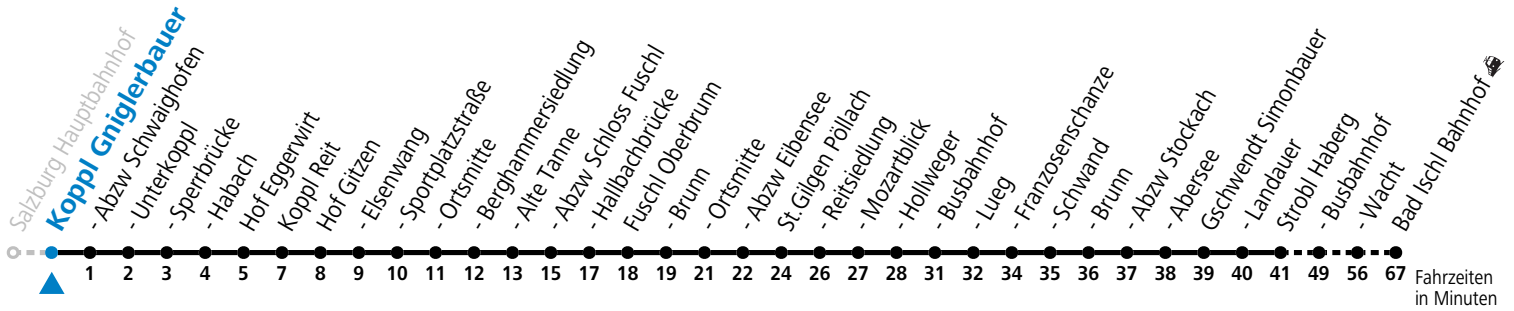

gültig ab 15.12.2024.

Alle Angaben ohne Gewähr.

Montag - Freitag		Samstag		Sonn- und Feiertag	
5	41	5	41		
6	14 33	6	30	6	30
7	05 35	7	05 35	7	05 35
8	05 35	8	05 35	8	05 35
9	05 35	9	05 35	9	05 35
10	05 35	10	05 35	10	05 35
11	05 35	11	05 35	11	05 35
12	05 35	12	05 35	12	05 35
13	05 35	13	05 35	13	05 35
14	05 35	14	05 35	14	05 35
15	05 35	15	05 35	15	05 35
16	05 25^a 35	16	05 35	16	05 35
17	05 25^a 35	17	05 35	17	05 35
18	03 33	18	03 33	18	03 33
19	03 33	19	03 33	19	03 33
20	00 30	20	00 30	20	00 30
21	30	21	30	21	30
22	30	22	30		
23	30	23	30	23	30

a = bis St. Gilgen Busbahnhof

Am 24.12. und 31.12. (sofern nicht Sonntag) gilt der Samstag-Fahrplan

Ferien im Bundesland Salzburg: 23.12.2024 bis 06.01.2025, 10. bis 16.02., 12.04. bis 21.04., 05.07. bis 07.09., 24.09. und 26.10. bis 02.11.2025 (Vorbehaltlich Änderungen durch die Schulbehörde)

Ferien im Bundesland Oberösterreich: 23.12.2024 bis 06.01.2025, 17. bis 23.02., 12.04. bis 21.04., 04.05., 05.07. bis 07.09. und 26.10. bis 02.11.2025 (Vorbehaltlich Änderungen durch die Schulbehörde)

Auf Grund der Linienlänge können nicht alle bedienten Zwischenhalte im Linienvverlauf dargestellt werden. Alle Details siehe Linienvfahrplan unter www.salzburg-verkehr.at