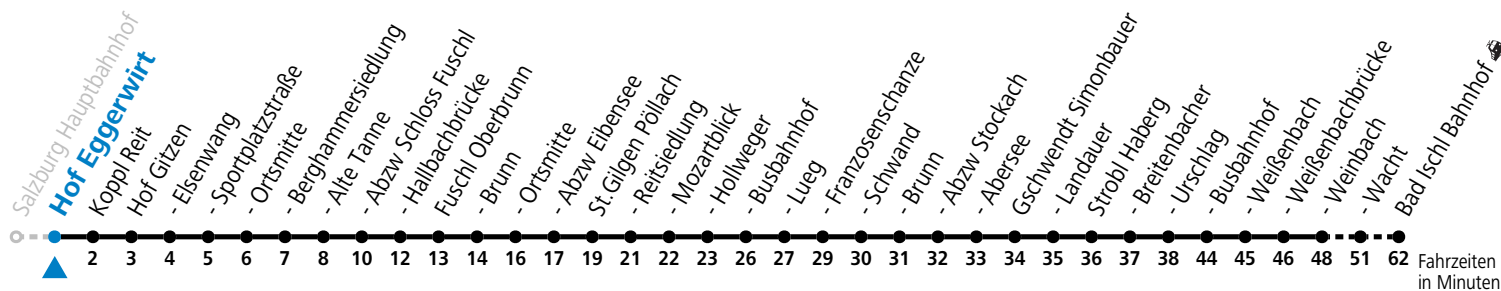

gültig ab 15.12.2024.

Alle Angaben ohne Gewähr.

Montag - Freitag		Samstag		Sonn- und Feiertag	
5	46	5	46		
6	19 38	6	35	6	35
7	10 40	7	10 40	7	10 40
8	10 40	8	10 40	8	10 40
9	10 40	9	10 40	9	10 40
10	10 40	10	10 40	10	10 40
11	10 40	11	10 40	11	10 40
12	10 40	12	10 40	12	10 40
13	10 40	13	10 40	13	10 40
14	10 40	14	10 40	14	10 40
15	10 40	15	10 40	15	10 40
16	10 30^a 40	16	10 40	16	10 40
17	10 30^a 40	17	10 40	17	10 40
18	08 38	18	08 38	18	08 38
19	08 38	19	08 38	19	08 38
20	05 35	20	05 35	20	05 35
21	35	21	35	21	35
22	35	22	35		
23	35	23	35	23	35

a = bis St.Gilgen Busbahnhof

Am 24.12. und 31.12. (sofern nicht Sonntag) gilt der Samstag-Fahrplan

Ferien im Bundesland Salzburg: 23.12.2024 bis 06.01.2025, 10. bis 16.02., 12.04. bis 21.04., 05.07. bis 07.09., 24.09. und 26.10. bis 02.11.2025 (Vorbehaltlich Änderungen durch die Schulbehörde)

Ferien im Bundesland Oberösterreich: 23.12.2024 bis 06.01.2025, 17. bis 23.02., 12.04. bis 21.04., 04.05., 05.07. bis 07.09. und 26.10. bis 02.11.2025 (Vorbehaltlich Änderungen durch die Schulbehörde)

Auf Grund der Linienlänge können nicht alle bedienten Zwischenhalte im Linienverlauf dargestellt werden. Alle Details siehe Linienfahrplan unter www.salzburg-verkehr.at