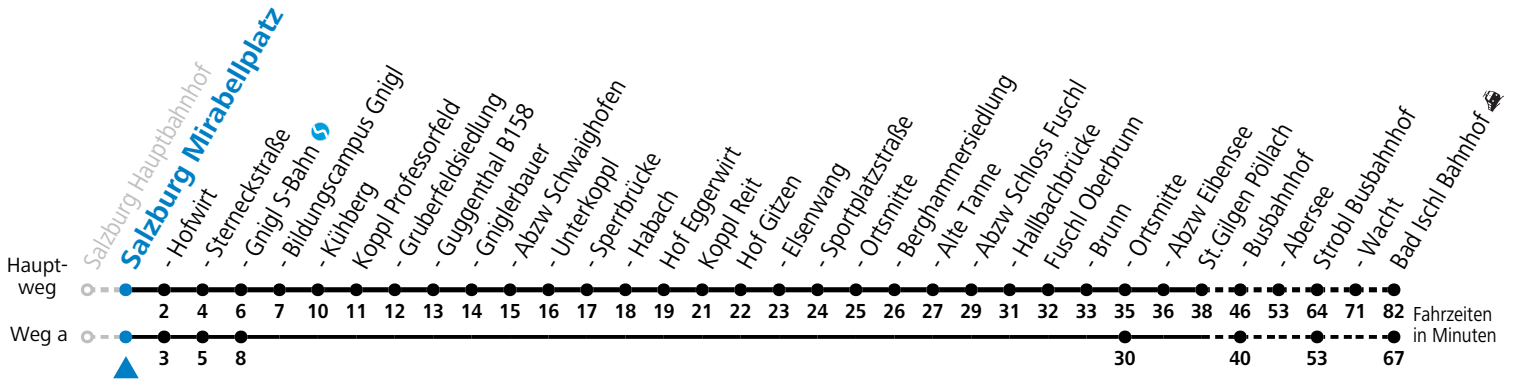

gültig ab 15.12.2024.

Alle Angaben ohne Gewähr.

Montag - Freitag		Samstag		Sonn- und Feiertag	
5	29	5	29		
6	00 19 49	6	18 49	6	18 49
7	19 49 59^a_c	7	19 49 59^a_c	7	19 49 59^a_c
8	19 29^a_c 49 59^a_c	8	19 29^a_c 49 59^a_c	8	19 29^a_c 49 59^a_c
9	19 49	9	19 49	9	19 49
10	19 29^a_c 49 59^a_c	10	19 29^a_c 49 59^a_c	10	19 29^a_c 49 59^a_c
11	19 49	11	19 49	11	19 49
12	19 49	12	19 49	12	19 49
13	19 49	13	19 49	13	19 49
14	19 49	14	19 49	14	19 49
15	19 49	15	19 49	15	19 49
16	09^b 19 49	16	19 49	16	19 49
17	09^b 19 49	17	19 49	17	19 49
18	19 49	18	19 49	18	19 49
19	19 48	19	19 48	19	19 48
20	18	20	18	20	18
21	18	21	18	21	18
22	18	22	18		
23	18	23	18	23	18

a = fährt Weg a   b = bis St. Gilgen Busbahnhof   c = ab 12.04.2025

Am 24.12. und 31.12. (sofern nicht Sonntag) gilt der Samstag-Fahrplan

Ferien im Bundesland Salzburg: 23.12.2024 bis 06.01.2025, 10. bis 16.02., 12.04. bis 21.04., 05.07. bis 07.09., 24.09. und 26.10. bis 02.11.2025 (Vorbehaltlich Änderungen durch die Schulbehörde)

Ferien im Bundesland Oberösterreich: 23.12.2024 bis 06.01.2025, 17. bis 23.02., 12.04. bis 21.04., 04.05., 05.07. bis 07.09. und 26.10. bis 02.11.2025 (Vorbehaltlich Änderungen durch die Schulbehörde)

Auf Grund der Linienlänge können nicht alle bedienten Zwischenhalte im Linienvverlauf dargestellt werden. Alle Details siehe Liniensfahrplan unter www.salzburg-verkehr.at