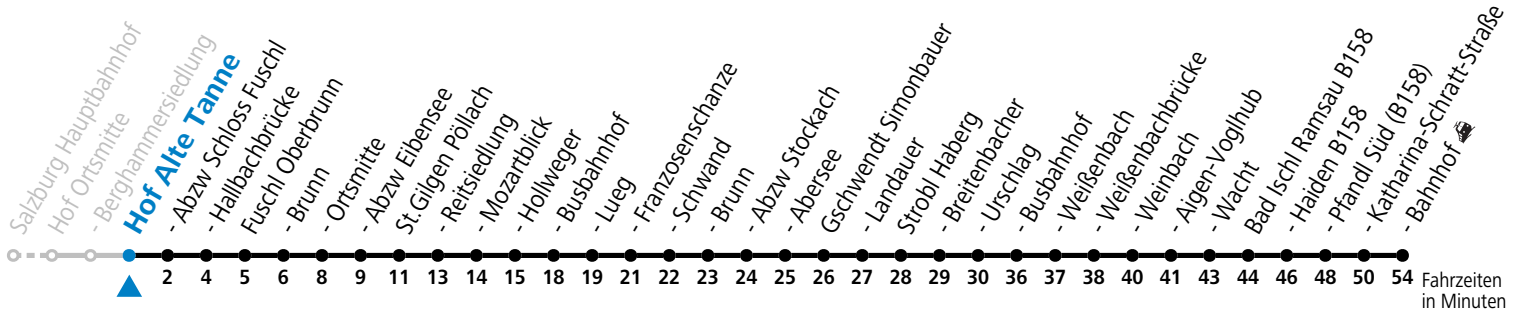

gültig ab 15.12.2024.

Alle Angaben ohne Gewähr.

Montag - Freitag		Samstag		Sonn- und Feiertag	
5	54	5	54		
6	27 46	6	43	6	43
7	18 48	7	18 48	7	18 48
8	18 48	8	18 48	8	18 48
9	18 48	9	18 48	9	18 48
10	18 48	10	18 48	10	18 48
11	18 48	11	18 48	11	18 48
12	18 48	12	18 48	12	18 48
13	18 48	13	18 48	13	18 48
14	18 48	14	18 48	14	18 48
15	18 48	15	18 48	15	18 48
16	18 38^a 48	16	18 48	16	18 48
17	18 38^a 48	17	18 48	17	18 48
18	16 46	18	16 46	18	16 46
19	16 46	19	16 46	19	16 46
20	13 43	20	13 43	20	13 43
21	43	21	43	21	43
22	43	22	43		
23	43	23	43	23	43

a = bis St. Gilgen Busbahnhof

Am 24.12. und 31.12. (sofern nicht Sonntag) gilt der Samstag-Fahrplan

Ferien im Bundesland Salzburg: 23.12.2024 bis 06.01.2025, 10. bis 16.02., 12.04. bis 21.04., 05.07. bis 07.09., 24.09. und 26.10. bis 02.11.2025 (Vorbehaltlich Änderungen durch die Schulbehörde)

Ferien im Bundesland Oberösterreich: 23.12.2024 bis 06.01.2025, 17. bis 23.02., 12.04. bis 21.04., 04.05., 05.07. bis 07.09. und 26.10. bis 02.11.2025 (Vorbehaltlich Änderungen durch die Schulbehörde)