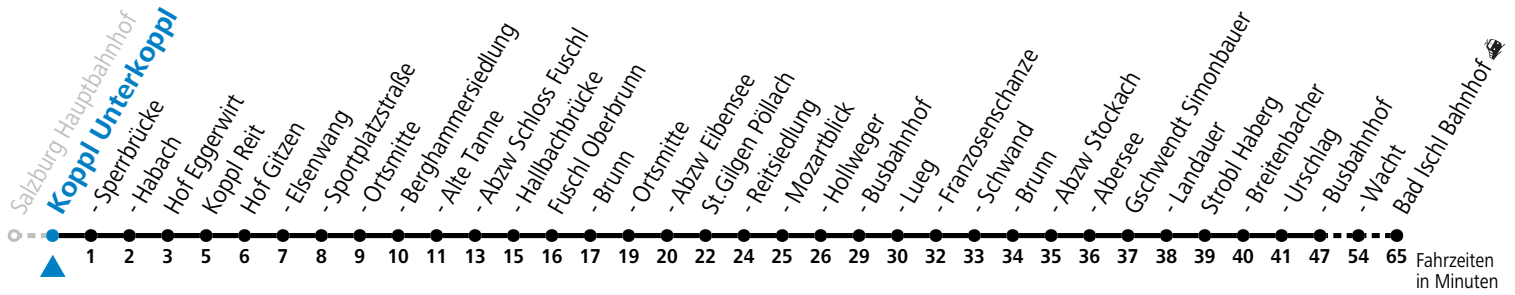

gültig ab 15.12.2024.

Alle Angaben ohne Gewähr.

Montag - Freitag		Samstag		Sonn- und Feiertag	
5	43	5	43		
6	16 35	6	32	6	32
7	07 37	7	07 37	7	07 37
8	07 37	8	07 37	8	07 37
9	07 37	9	07 37	9	07 37
10	07 37	10	07 37	10	07 37
11	07 37	11	07 37	11	07 37
12	07 37	12	07 37	12	07 37
13	07 37	13	07 37	13	07 37
14	07 37	14	07 37	14	07 37
15	07 37	15	07 37	15	07 37
16	07 27^a 37	16	07 37	16	07 37
17	07 27^a 37	17	07 37	17	07 37
18	05 35	18	05 35	18	05 35
19	05 35	19	05 35	19	05 35
20	02 32	20	02 32	20	02 32
21	32	21	32	21	32
22	32	22	32		
23	32	23	32	23	32

a = bis St. Gilgen Busbahnhof

Am 24.12. und 31.12. (sofern nicht Sonntag) gilt der Samstag-Fahrplan

Ferien im Bundesland Salzburg: 23.12.2024 bis 06.01.2025, 10. bis 16.02., 12.04. bis 21.04., 05.07. bis 07.09., 24.09. und 26.10. bis 02.11.2025 (Vorbehaltlich Änderungen durch die Schulbehörde)

Ferien im Bundesland Oberösterreich: 23.12.2024 bis 06.01.2025, 17. bis 23.02., 12.04. bis 21.04., 04.05., 05.07. bis 07.09. und 26.10. bis 02.11.2025 (Vorbehaltlich Änderungen durch die Schulbehörde)

Auf Grund der Linienlänge können nicht alle bedienten Zwischenhalte im Linienverlauf dargestellt werden. Alle Details siehe Linienfahrplan unter www.salzburg-verkehr.at