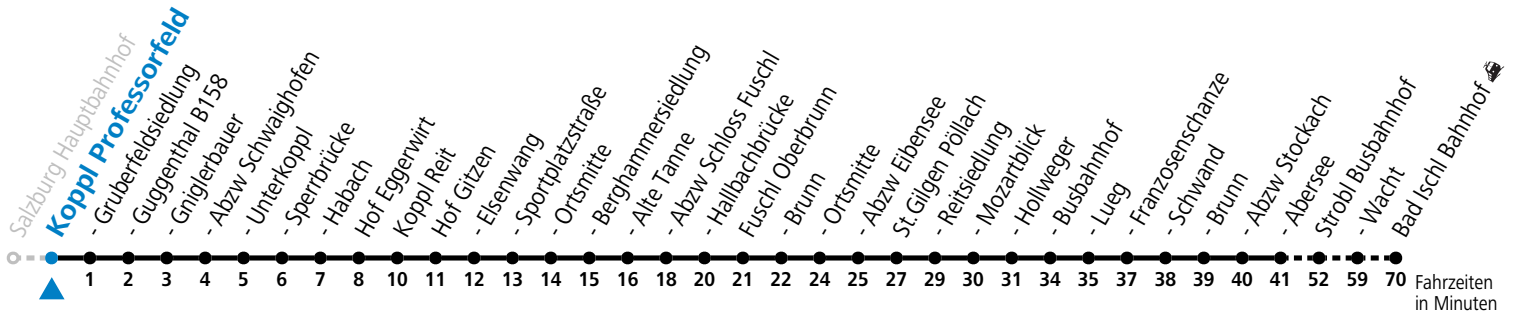

gültig ab 15.12.2024.

Alle Angaben ohne Gewähr.

Montag - Freitag		Samstag		Sonn- und Feiertag	
5	38	5	38		
6	11 30	6	27	6	27
7	02 32	7	02 32	7	02 32
8	02 32	8	02 32	8	02 32
9	02 32	9	02 32	9	02 32
10	02 32	10	02 32	10	02 32
11	02 32	11	02 32	11	02 32
12	02 32	12	02 32	12	02 32
13	02 32	13	02 32	13	02 32
14	02 32	14	02 32	14	02 32
15	02 32	15	02 32	15	02 32
16	02 22^a 32	16	02 32	16	02 32
17	02 22^a 32	17	02 32	17	02 32
18	00 30	18	00 30	18	00 30
19	00 30 57	19	00 30 57	19	00 30 57
20	27	20	27	20	27
21	27	21	27	21	27
22	27	22	27		
23	27	23	27	23	27

a = bis St. Gilgen Busbahnhof

Am 24.12. und 31.12. (sofern nicht Sonntag) gilt der Samstag-Fahrplan

Ferien im Bundesland Salzburg: 23.12.2024 bis 06.01.2025, 10. bis 16.02., 12.04. bis 21.04., 05.07. bis 07.09., 24.09. und 26.10. bis 02.11.2025 (Vorbehaltlich Änderungen durch die Schulbehörde)

Ferien im Bundesland Oberösterreich: 23.12.2024 bis 06.01.2025, 17. bis 23.02., 12.04. bis 21.04., 04.05., 05.07. bis 07.09. und 26.10. bis 02.11.2025 (Vorbehaltlich Änderungen durch die Schulbehörde)

Auf Grund der Linienlänge können nicht alle bedienten Zwischenhalte im Linienvverlauf dargestellt werden. Alle Details siehe Linienvfahrplan unter www.salzburg-verkehr.at