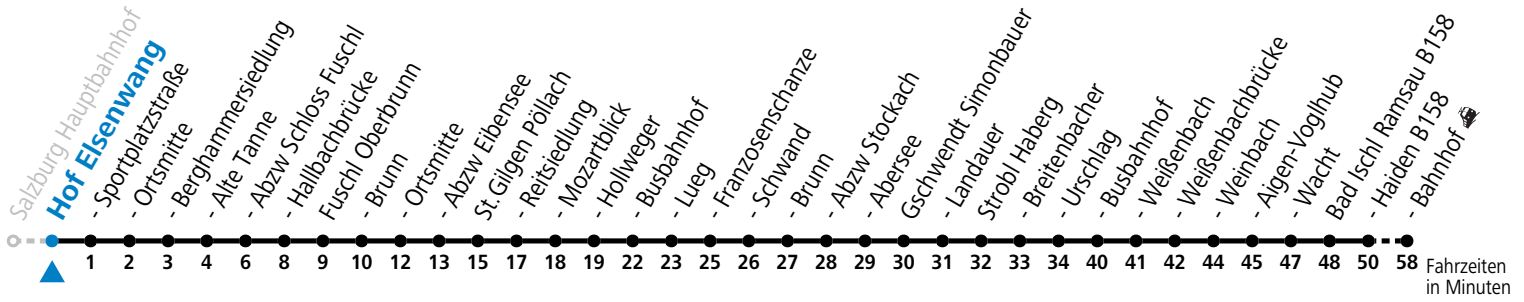

gültig ab 15.12.2024.

Alle Angaben ohne Gewähr.

Montag - Freitag		Samstag		Sonn- und Feiertag	
5	50	5	50		
6	23 42	6	39	6	39
7	14 44	7	14 44	7	14 44
8	14 44	8	14 44	8	14 44
9	14 44	9	14 44	9	14 44
10	14 44	10	14 44	10	14 44
11	14 44	11	14 44	11	14 44
12	14 44	12	14 44	12	14 44
13	14 44	13	14 44	13	14 44
14	14 44	14	14 44	14	14 44
15	14 44	15	14 44	15	14 44
16	14 34^a 44	16	14 44	16	14 44
17	14 34^a 44	17	14 44	17	14 44
18	12 42	18	12 42	18	12 42
19	12 42	19	12 42	19	12 42
20	09 39	20	09 39	20	09 39
21	39	21	39	21	39
22	39	22	39		
23	39	23	39	23	39

a = bis St. Gilgen Busbahnhof

Am 24.12. und 31.12. (sofern nicht Sonntag) gilt der Samstag-Fahrplan

Ferien im Bundesland Salzburg: 23.12.2024 bis 06.01.2025, 10. bis 16.02., 12.04. bis 21.04., 05.07. bis 07.09., 24.09. und 26.10. bis 02.11.2025 (Vorbehaltlich Änderungen durch die Schulbehörde)

Ferien im Bundesland Oberösterreich: 23.12.2024 bis 06.01.2025, 17. bis 23.02., 12.04. bis 21.04., 04.05., 05.07. bis 07.09. und 26.10. bis 02.11.2025 (Vorbehaltlich Änderungen durch die Schulbehörde)

Auf Grund der Linienlänge können nicht alle bedienten Zwischenhalte im Linienvverlauf dargestellt werden. Alle Details siehe Linienvfahrplan unter www.salzburg-verkehr.at