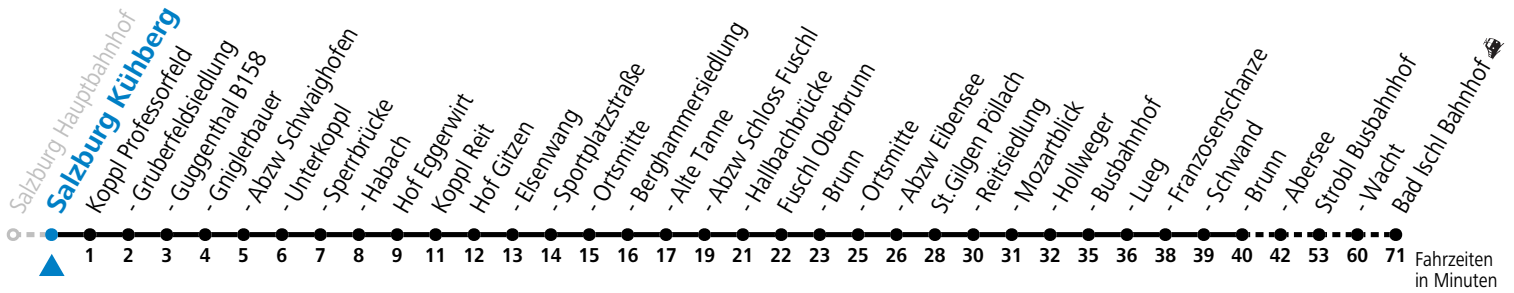

gültig ab 15.12.2024.

Alle Angaben ohne Gewähr.

Montag - Freitag		Samstag		Sonn- und Feiertag	
5	37	5	37		
6	10 29	6	26	6	26
7	01 31	7	01 31	7	01 31
8	01 31	8	01 31	8	01 31
9	01 31	9	01 31	9	01 31
10	01 31	10	01 31	10	01 31
11	01 31	11	01 31	11	01 31
12	01 31	12	01 31	12	01 31
13	01 31	13	01 31	13	01 31
14	01 31	14	01 31	14	01 31
15	01 31	15	01 31	15	01 31
16	01 21^a 31	16	01 31	16	01 31
17	01 21^a 31 59	17	01 31 59	17	01 31 59
18	29 59	18	29 59	18	29 59
19	29 56	19	29 56	19	29 56
20	26	20	26	20	26
21	26	21	26	21	26
22	26	22	26		
23	26	23	26	23	26

a = bis St. Gilgen Busbahnhof

Am 24.12. und 31.12. (sofern nicht Sonntag) gilt der Samstag-Fahrplan

Ferien im Bundesland Salzburg: 23.12.2024 bis 06.01.2025, 10. bis 16.02., 12.04. bis 21.04., 05.07. bis 07.09., 24.09. und 26.10. bis 02.11.2025 (Vorbehaltlich Änderungen durch die Schulbehörde)

Ferien im Bundesland Oberösterreich: 23.12.2024 bis 06.01.2025, 17. bis 23.02., 12.04. bis 21.04., 04.05., 05.07. bis 07.09. und 26.10. bis 02.11.2025 (Vorbehaltlich Änderungen durch die Schulbehörde)

Auf Grund der Linielänge können nicht alle bedienten Zwischenhalte im Linienvverlauf dargestellt werden. Alle Details siehe Liniensfahrplan unter www.salzburg-verkehr.at