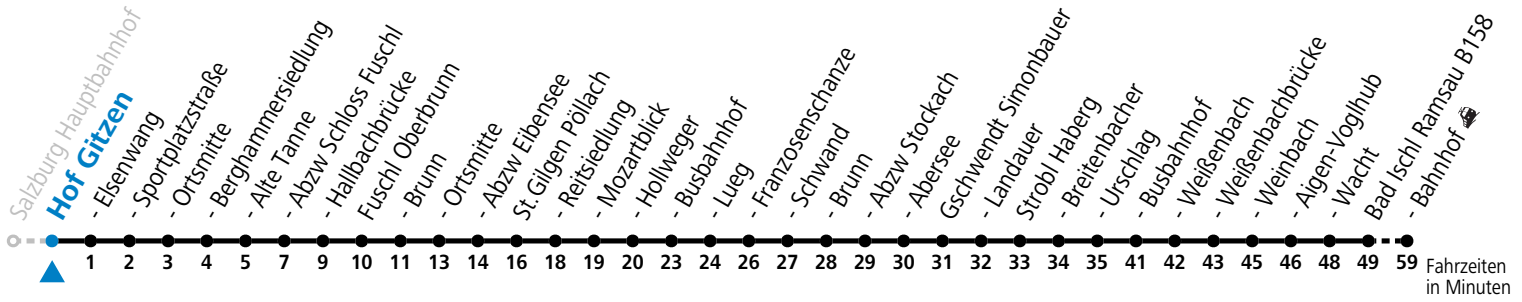

gültig ab 15.12.2024.

Alle Angaben ohne Gewähr.

Montag - Freitag		Samstag		Sonn- und Feiertag	
5	49	5	49		
6	22 41	6	38	6	38
7	13 43	7	13 43	7	13 43
8	13 43	8	13 43	8	13 43
9	13 43	9	13 43	9	13 43
10	13 43	10	13 43	10	13 43
11	13 43	11	13 43	11	13 43
12	13 43	12	13 43	12	13 43
13	13 43	13	13 43	13	13 43
14	13 43	14	13 43	14	13 43
15	13 43	15	13 43	15	13 43
16	13 33^a 43	16	13 43	16	13 43
17	13 33^a 43	17	13 43	17	13 43
18	11 41	18	11 41	18	11 41
19	11 41	19	11 41	19	11 41
20	08 38	20	08 38	20	08 38
21	38	21	38	21	38
22	38	22	38		
23	38	23	38	23	38

a = bis St.Gilgen Busbahnhof

Am 24.12. und 31.12. (sofern nicht Sonntag) gilt der Samstag-Fahrplan

Ferien im Bundesland Salzburg: 23.12.2024 bis 06.01.2025, 10. bis 16.02., 12.04. bis 21.04., 05.07. bis 07.09., 24.09. und 26.10. bis 02.11.2025 (Vorbehaltlich Änderungen durch die Schulbehörde)

Ferien im Bundesland Oberösterreich: 23.12.2024 bis 06.01.2025, 17. bis 23.02., 12.04. bis 21.04., 04.05., 05.07. bis 07.09. und 26.10. bis 02.11.2025 (Vorbehaltlich Änderungen durch die Schulbehörde)

Auf Grund der Linienlänge können nicht alle bedienten Zwischenhalte im Linienvverlauf dargestellt werden. Alle Details siehe Linienvfahrplan unter www.salzburg-verkehr.at