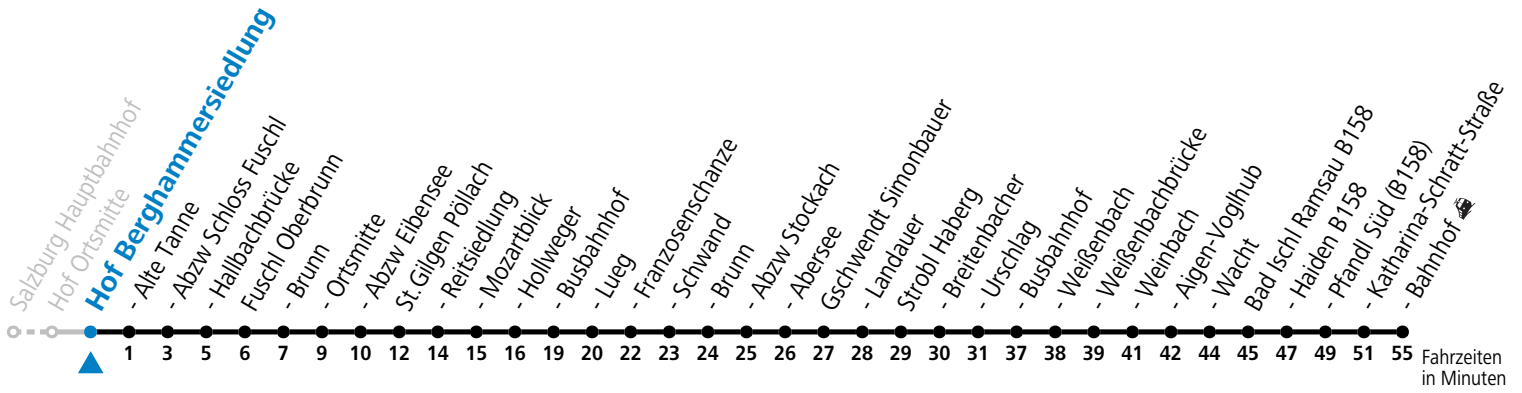

gültig ab 15.12.2024.

Alle Angaben ohne Gewähr.

Montag - Freitag		Samstag		Sonn- und Feiertag	
5	53	5	53		
6	26 45	6	42	6	42
7	17 47	7	17 47	7	17 47
8	17 47	8	17 47	8	17 47
9	17 47	9	17 47	9	17 47
10	17 47	10	17 47	10	17 47
11	17 47	11	17 47	11	17 47
12	17 47	12	17 47	12	17 47
13	17 47	13	17 47	13	17 47
14	17 47	14	17 47	14	17 47
15	17 47	15	17 47	15	17 47
16	17 37^a 47	16	17 47	16	17 47
17	17 37^a 47	17	17 47	17	17 47
18	15 45	18	15 45	18	15 45
19	15 45	19	15 45	19	15 45
20	12 42	20	12 42	20	12 42
21	42	21	42	21	42
22	42	22	42		
23	42	23	42	23	42

a = bis St.Gilgen Busbahnhof

Am 24.12. und 31.12. (sofern nicht Sonntag) gilt der Samstag-Fahrplan

Ferien im Bundesland Salzburg: 23.12.2024 bis 06.01.2025, 10. bis 16.02., 12.04. bis 21.04., 05.07. bis 07.09., 24.09. und 26.10. bis 02.11.2025 (Vorbehaltlich Änderungen durch die Schulbehörde)

Ferien im Bundesland Oberösterreich: 23.12.2024 bis 06.01.2025, 17. bis 23.02., 12.04. bis 21.04., 04.05., 05.07. bis 07.09. und 26.10. bis 02.11.2025 (Vorbehaltlich Änderungen durch die Schulbehörde)