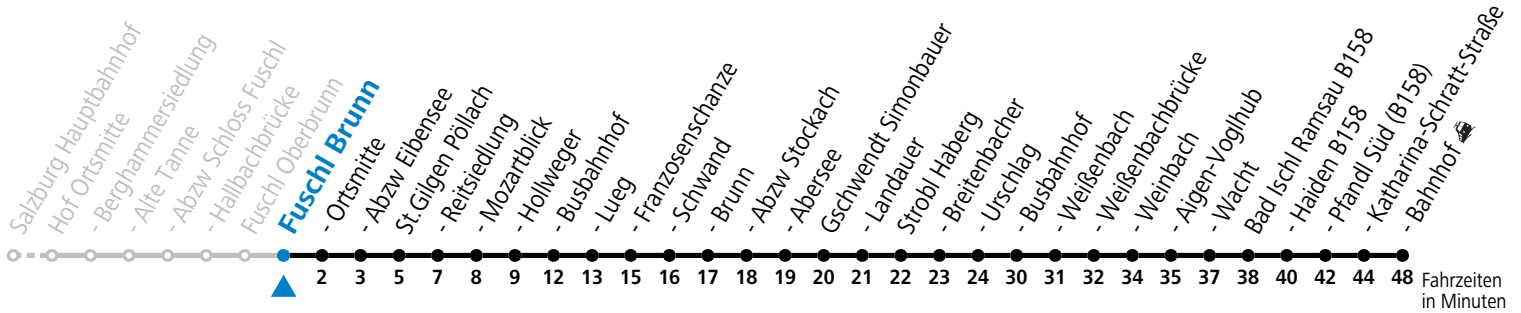

gültig ab 15.12.2024.

Alle Angaben ohne Gewähr.

Montag - Freitag				Samstag				Sonn- und Feiertag			
6	00	33	52	6	00	49		6	49		
7	24	54		7	24	54		7	24	54	
8	24	54		8	24	54		8	24	54	
9	24	54		9	24	54		9	24	54	
10	24	54		10	24	54		10	24	54	
11	24	54		11	24	54		11	24	54	
12	24	54		12	24	54		12	24	54	
13	24	54		13	24	54		13	24	54	
14	24	54		14	24	54		14	24	54	
15	24	54		15	24	54		15	24	54	
16	24	44^a	54	16	24	54		16	24	54	
17	24	44^a	54	17	24	54		17	24	54	
18	22	52		18	22	52		18	22	52	
19	22	52		19	22	52		19	22	52	
20	19	49		20	19	49		20	19	49	
21	49			21	49			21	49		
22	49			22	49						
23	49			23	49			23	49		

a = bis St.Gilgen Busbahnhof

Am 24.12. und 31.12. (sofern nicht Sonntag) gilt der Samstag-Fahrplan

Ferien im Bundesland Salzburg: 23.12.2024 bis 06.01.2025, 10. bis 16.02., 12.04. bis 21.04., 05.07. bis 07.09., 24.09. und 26.10. bis 02.11.2025 (Vorbehaltlich Änderungen durch die Schulbehörde)

Ferien im Bundesland Oberösterreich: 23.12.2024 bis 06.01.2025, 17. bis 23.02., 12.04. bis 21.04., 04.05., 05.07. bis 07.09. und 26.10. bis 02.11.2025 (Vorbehaltlich Änderungen durch die Schulbehörde)