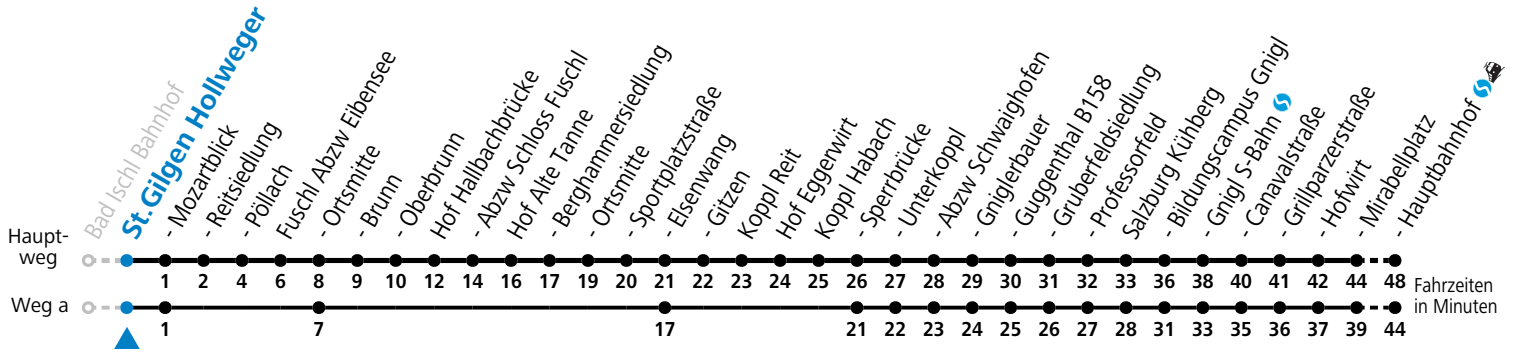

gültig ab 15.12.2024.

Alle Angaben ohne Gewähr.

Montag - Freitag					Samstag		Sonn- und Feiertag	
5	06	29	51	59	5	29		
6	16^a	17^S	32^a	33	46^a	47	6	56
7	01	22	35		7	35		
8	05	35			8	35	8	05
9	05	35			9	35	9	05 35
10	05	35			10	05 35	10	05 35
11	05	35			11	05 35	11	05 35
12	05	35			12	05 35	12	05 35
13	05	35			13	05 35	13	05 35
14	05	35			14	05 35	14	05 35
15	05	35			15	05 35	15	05 35
16	05	35			16	05 35	16	05 35
17	05	35			17	05 35	17	05 35
18	05	28	58		18	05 28 58	18	05 28 58
19	28	58			19	28 58	19	28 58
20	26	56			20	26 56	20	26 56
21	56				21	26 56	21	26 56
					22	56		

S = nur Montag bis Freitag, wenn Schultag in Salzburg a = fährt Weg a

Am 24.12. und 31.12. (sofern nicht Sonntag) gilt der Samstag-Fahrplan

Ferien im Bundesland Salzburg: 23.12.2024 bis 06.01.2025, 10. bis 16.02., 12.04. bis 21.04., 05.07. bis 07.09., 24.09. und 26.10. bis 02.11.2025 (Vorbehaltlich Änderungen durch die Schulbehörde)

Ferien im Bundesland Oberösterreich: 23.12.2024 bis 06.01.2025, 17. bis 23.02., 12.04. bis 21.04., 04.05., 05.07. bis 07.09. und 26.10. bis 02.11.2025 (Vorbehaltlich Änderungen durch die Schulbehörde)

Auf Grund der Linienlänge können nicht alle bedienten Zwischenhalte im Linienverlauf dargestellt werden. Alle Details siehe Linienfahrplan unter www.salzburg-verkehr.at