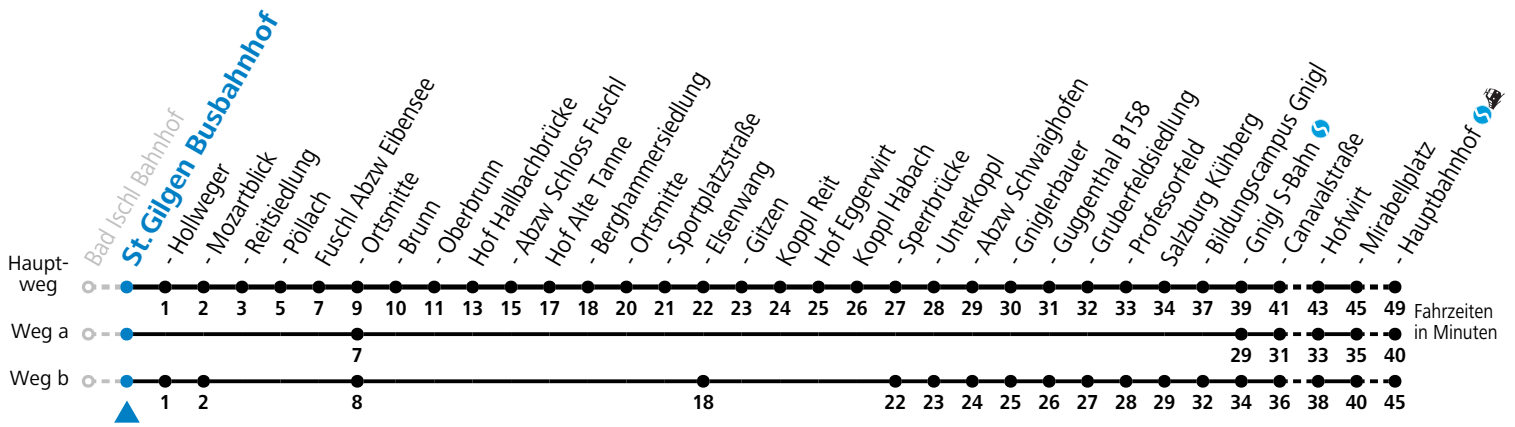

gültig ab 15.12.2024.

Alle Angaben ohne Gewähr.

Montag - Freitag					Samstag					Sonn- und Feiertag				
5	05	28	50	58	5	28								
6	15^b	16^S	31^b	32	45^b	46	6	12	55				6	55
7	00	21	34				7	34						
8	04	34					8	34					8	04
9	04	34					9	34					9	04 34
10	04	34					10	04	34				10	04 34
11	04	34					11	04	34				11	04 34
12	04	34					12	04	34				12	04 34
13	04	34					13	04	34				13	04 34
14	04	34					14	04	34				14	04 34
15	04	34	36^a_c				15	04	34	36^a_c			15	04 34 36^a_c
16	04	34	36^a_c				16	04	34	36^a_c			16	04 34 36^a_c
17	04	34	36^a_c				17	04	34	36^a_c			17	04 34 36^a_c
18	04	27	36^a_c	57			18	04	27	36^a_c	57		18	04 27 36^a_c 57
19	27	36^a_c	57				19	27	36^a_c	57			19	27 36^a_c 57
20	25	55					20	25	55				20	25 55
21	55						21	25	55				21	25 55
							22	55						

S = nur Montag bis Freitag, wenn Schultag in Salzburg   a = fährt Weg a   b = fährt Weg b   c = ab 12.04.2025

Am 24.12. und 31.12. (sofern nicht Sonntag) gilt der Samstag-Fahrplan

Ferien im Bundesland Salzburg: 23.12.2024 bis 06.01.2025, 10. bis 16.02., 12.04. bis 21.04., 05.07. bis 07.09., 24.09. und 26.10. bis 02.11.2025 (Vorbehaltlich Änderungen durch die Schulbehörde)

Ferien im Bundesland Oberösterreich: 23.12.2024 bis 06.01.2025, 17. bis 23.02., 12.04. bis 21.04., 04.05., 05.07. bis 07.09. und 26.10. bis 02.11.2025 (Vorbehaltlich Änderungen durch die Schulbehörde)

Auf Grund der Linienlänge können nicht alle bedienten Zwischenhalte im Linienvverlauf dargestellt werden. Alle Details siehe Liniensfahrplan unter www.salzburg-verkehr.at