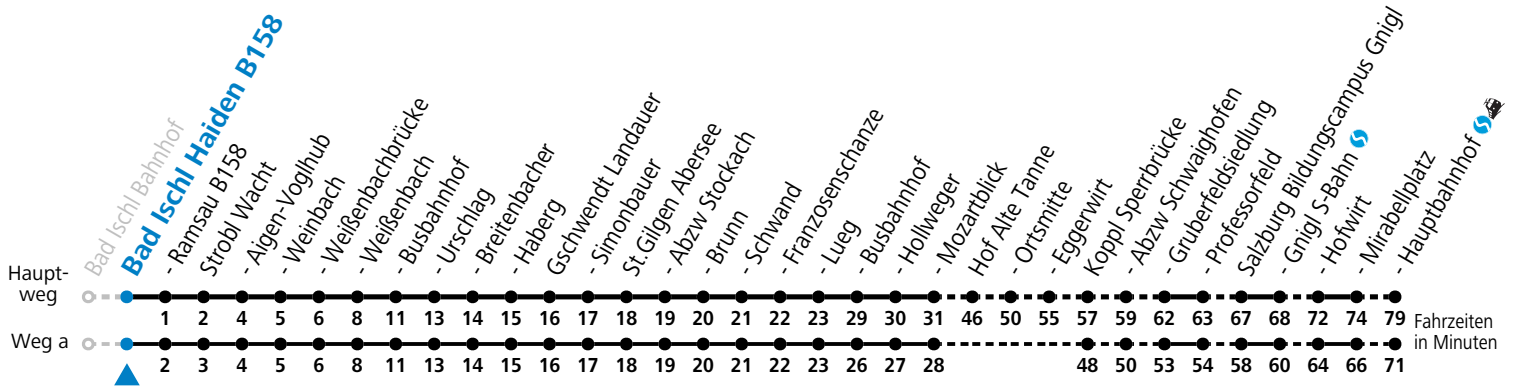

gültig ab 15.12.2024.

Alle Angaben ohne Gewähr.

Montag - Freitag				Samstag				Sonn- und Feiertag			
5	04	32	49^a	5	04	48					
6	05^a_S	05^F	19^a_S 19^F 54	6	31			6	31		
7	32			7	02			7	32		
8	02	32		8	02			8	32		
9	02	32		9	02	32		9	02	32	
10	02	32		10	02	32		10	02	32	
11	02	32		11	02	32		11	02	32	
12	02	32		12	02	32		12	02	32	
13	02	32		13	02	32		13	02	32	
14	02	32		14	02	32		14	02	32	
15	02	32		15	02	32		15	02	32	
16	02	32		16	02	32		16	02	32	
17	02	32		17	02	32		17	02	32	
18	01	31		18	01	31		18	01	31	
19	01	31		19	01	31		19	01	31	
20	01	31		20	01	31		20	01	31	
21	31			21	01	31		21	01	31	
				22	31						

F = nur Montag bis Freitag, wenn schulfreier Werktag in Salzburg   S = nur Montag bis Freitag, wenn Schultag in Salzburg   a = fährt Weg a

Am 24.12. und 31.12. (sofern nicht Sonntag) gilt der Samstag-Fahrplan

Ferien im Bundesland Salzburg: 23.12.2024 bis 06.01.2025, 10. bis 16.02., 12.04. bis 21.04., 05.07. bis 07.09., 24.09. und 26.10. bis 02.11.2025 (Vorbehaltlich Änderungen durch die Schulbehörde)

Ferien im Bundesland Oberösterreich: 23.12.2024 bis 06.01.2025, 17. bis 23.02., 12.04. bis 21.04., 04.05., 05.07. bis 07.09. und 26.10. bis 02.11.2025 (Vorbehaltlich Änderungen durch die Schulbehörde)

Auf Grund der Linienlänge können nicht alle bedienten Zwischenhalte im Linienvverlauf dargestellt werden. Alle Details siehe Liniensfahrplan unter www.salzburg-verkehr.at