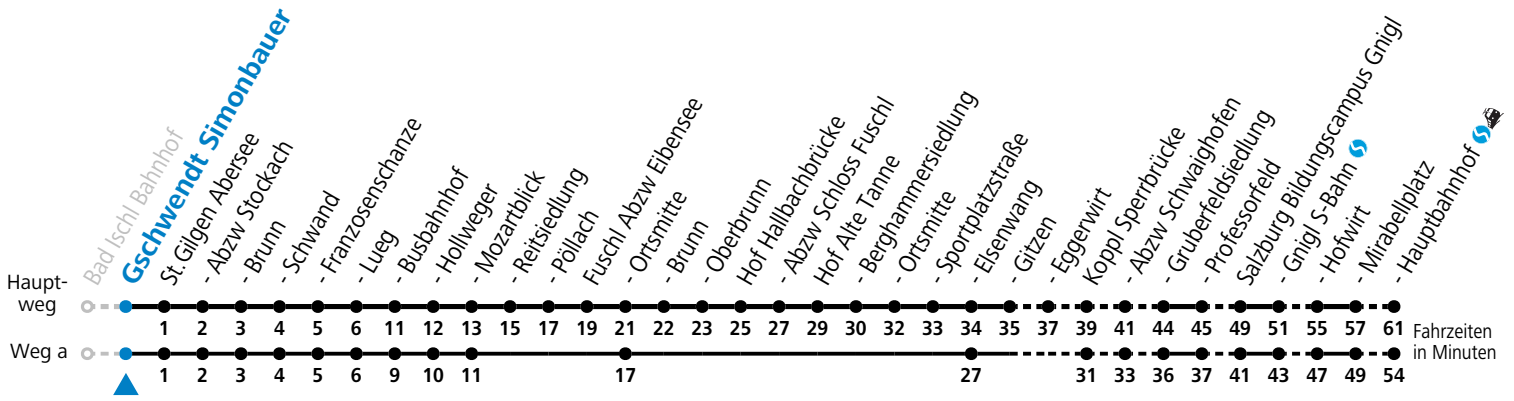

gültig ab 15.12.2024.

Alle Angaben ohne Gewähr.

Montag - Freitag			Samstag			Sonn- und Feiertag		
5	19	48	5	19				
6	06^a	22^a_S 22^F 36^a_S 36^F 51 59^b_c	6	03	46	6	46	
7	11	51	7	21		7	51	
8	21	51	8	21		8	51	
9	21	51	9	21	51	9	21 51	
10	21	51	10	21	51	10	21 51	
11	21	51	11	21	51	11	21 51	
12	21	51	12	21	51	12	21 51	
13	21	51	13	21	51	13	21 51	
14	21	51	14	21	51	14	21 51	
15	21	51	15	21	51	15	21 51	
16	21	51	16	21	51	16	21 51	
17	21	51	17	21	51	17	21 51	
18	17	47	18	17	47	18	17 47	
19	17	47	19	17	47	19	17 47	
20	16	46	20	16	46	20	16 46	
21	46		21	16	46	21	16 46	
			22	46				

F = nur Montag bis Freitag, wenn schulfreier Werktag in Salzburg
S = nur Montag bis Freitag, wenn Schultag in Salzburg
a = fährt Weg a

b = bis St. Gilgen Abersee
c = nur Montag bis Freitag, wenn Schultag in Oberösterreich

Am 24.12. und 31.12. (sofern nicht Sonntag) gilt der Samstag-Fahrplan

Ferien im Bundesland Salzburg: 23.12.2024 bis 06.01.2025, 10. bis 16.02., 12.04. bis 21.04., 05.07. bis 07.09., 24.09. und 26.10. bis 02.11.2025 (Vorbehaltlich Änderungen durch die Schulbehörde)

Ferien im Bundesland Oberösterreich: 23.12.2024 bis 06.01.2025, 17. bis 23.02., 12.04. bis 21.04., 04.05., 05.07. bis 07.09. und 26.10. bis 02.11.2025 (Vorbehaltlich Änderungen durch die Schulbehörde)

Auf Grund der Linienlänge können nicht alle bedienten Zwischenhalte im Linienvlauf dargestellt werden. Alle Details siehe Liniensfahrplan unter www.salzburg-verkehr.at