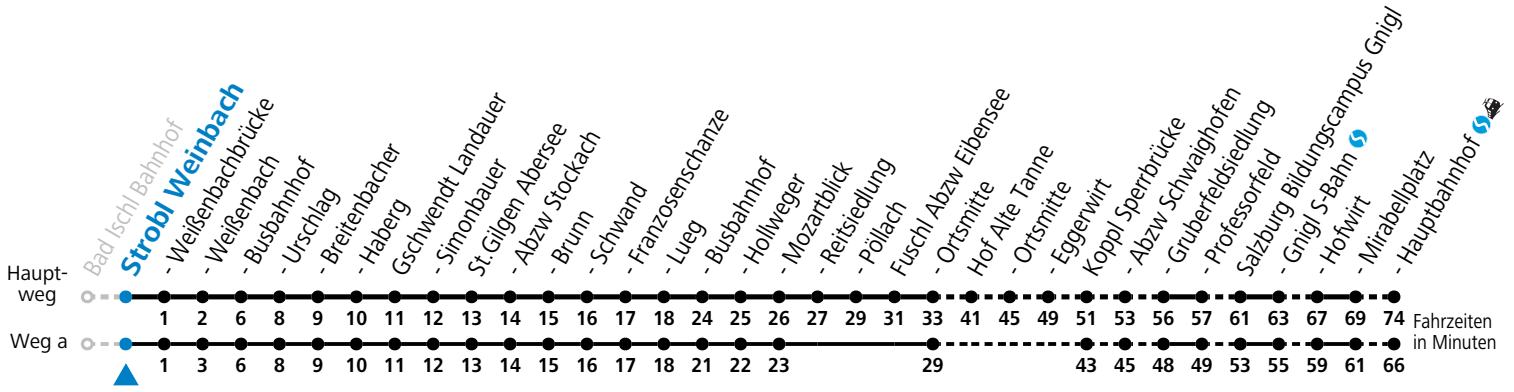

gültig ab 15.12.2024.

Alle Angaben ohne Gewähr.

Montag - Freitag				Samstag			Sonn- und Feiertag	
5	08	37	54^a	5	08	52		
6	10^a_S	10^F	24^a_S 24^F 47^b_C 59	6	35		6	35
7	38			7	08		7	38
8	08	38		8	08		8	38
9	08	38		9	08	38	9	08 38
10	08	38		10	08	38	10	08 38
11	08	38		11	08	38	11	08 38
12	08	38		12	08	38	12	08 38
13	08	38		13	08	38	13	08 38
14	08	38		14	08	38	14	08 38
15	08	38		15	08	38	15	08 38
16	08	38		16	08	38	16	08 38
17	08	38		17	08	38	17	08 38
18	06	36		18	06	36	18	06 36
19	06	36		19	06	36	19	06 36
20	05	35		20	05	35	20	05 35
21	35			21	05	35	21	05 35
				22	35			

F = nur Montag bis Freitag, wenn schulfreier Werktag in Salzburg
S = nur Montag bis Freitag, wenn Schultag in Salzburg
a = fährt Weg a

b = bis St.Gilgen Abersee
c = nur Montag bis Freitag, wenn Schultag in Oberösterreich

Am 24.12. und 31.12. (sofern nicht Sonntag) gilt der Samstag-Fahrplan

Ferien im Bundesland Salzburg: 23.12.2024 bis 06.01.2025, 10. bis 16.02., 12.04. bis 21.04., 05.07. bis 07.09., 24.09. und 26.10. bis 02.11.2025 (Vorbehaltlich Änderungen durch die Schulbehörde)

Ferien im Bundesland Oberösterreich: 23.12.2024 bis 06.01.2025, 17. bis 23.02., 12.04. bis 21.04., 04.05., 05.07. bis 07.09. und 26.10. bis 02.11.2025 (Vorbehaltlich Änderungen durch die Schulbehörde)

Auf Grund der Linienlänge können nicht alle bedienten Zwischenhalte im Linienvverlauf dargestellt werden. Alle Details siehe Liniensfahrplan unter www.salzburg-verkehr.at