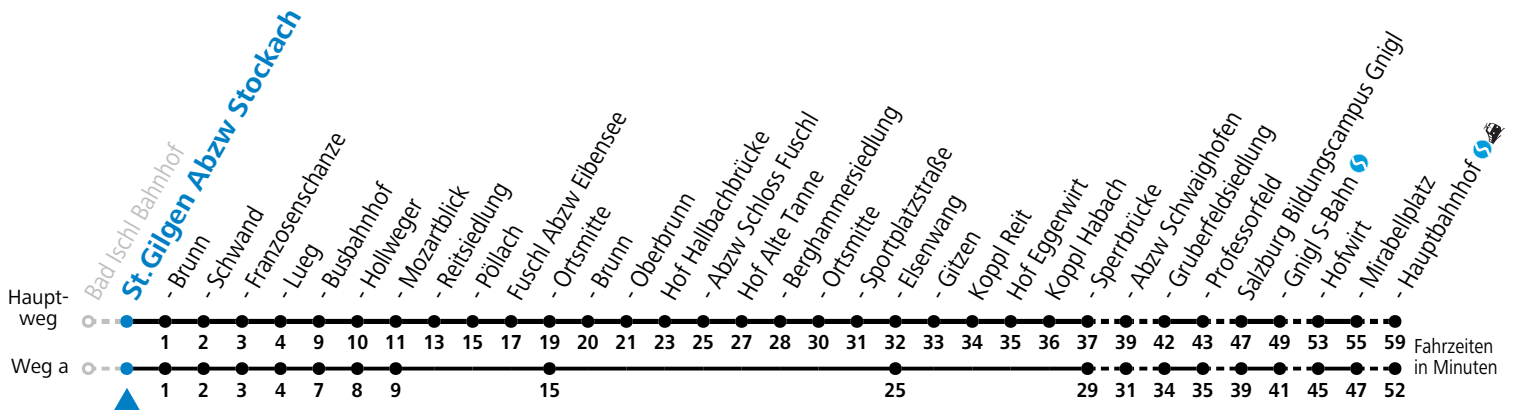

gültig ab 15.12.2024.

Alle Angaben ohne Gewähr.

Montag - Freitag			Samstag			Sonn- und Feiertag		
5	21	50	5	21				
6	08^a	24^a_S 24^F 38^a_S 38^F 53	6	05	48	6	48	
7	13	53	7	23		7	53	
8	23	53	8	23		8	53	
9	23	53	9	23	53	9	23 53	
10	23	53	10	23	53	10	23 53	
11	23	53	11	23	53	11	23 53	
12	23	53	12	23	53	12	23 53	
13	23	53	13	23	53	13	23 53	
14	23	53	14	23	53	14	23 53	
15	23	53	15	23	53	15	23 53	
16	23	53	16	23	53	16	23 53	
17	23	53	17	23	53	17	23 53	
18	19	49	18	19	49	18	19 49	
19	19	49	19	19	49	19	19 49	
20	18	48	20	18	48	20	18 48	
21	48		21	18	48	21	18 48	
			22	48				

F = nur Montag bis Freitag, wenn schulfreier Werktag in Salzburg   S = nur Montag bis Freitag, wenn Schultag in Salzburg   a = fährt Weg a

Am 24.12. und 31.12. (sofern nicht Sonntag) gilt der Samstag-Fahrplan

Ferien im Bundesland Salzburg: 23.12.2024 bis 06.01.2025, 10. bis 16.02., 12.04. bis 21.04., 05.07. bis 07.09., 24.09. und 26.10. bis 02.11.2025 (Vorbehaltlich Änderungen durch die Schulbehörde)

Ferien im Bundesland Oberösterreich: 23.12.2024 bis 06.01.2025, 17. bis 23.02., 12.04. bis 21.04., 04.05., 05.07. bis 07.09. und 26.10. bis 02.11.2025 (Vorbehaltlich Änderungen durch die Schulbehörde)

Auf Grund der Linienlänge können nicht alle bedienten Zwischenhalte im Linienvverlauf dargestellt werden. Alle Details siehe Liniensfahrplan unter www.salzburg-verkehr.at