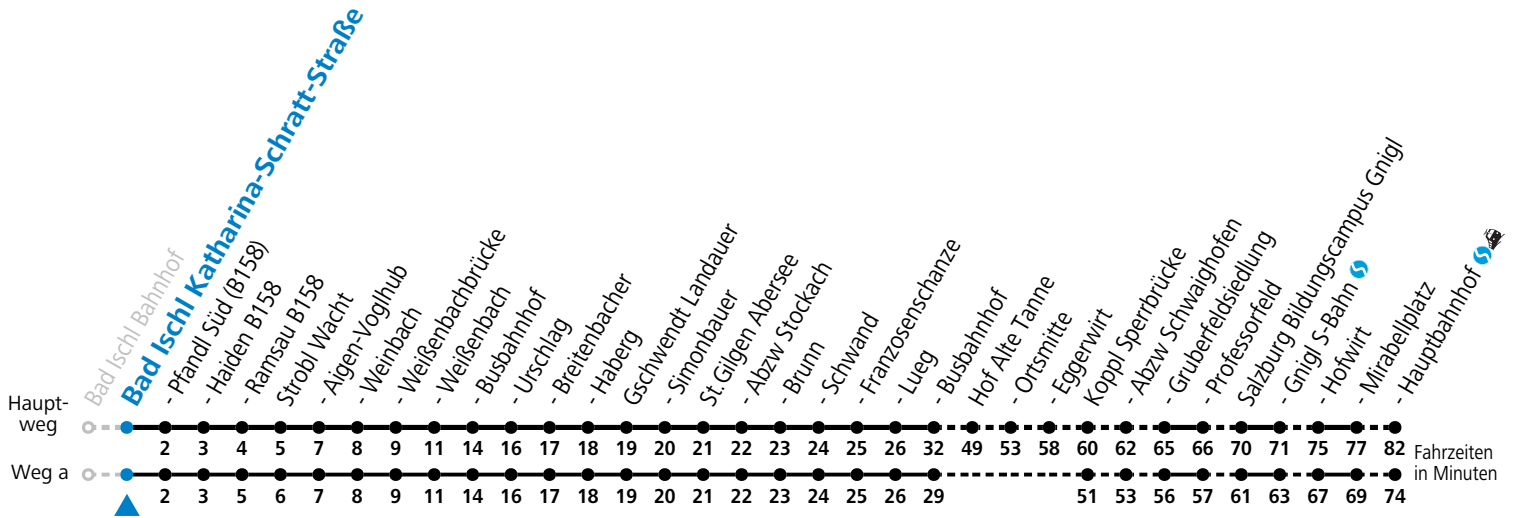

gültig ab 15.12.2024.

Alle Angaben ohne Gewähr.

Montag - Freitag				Samstag			Sonn- und Feiertag	
5	01	29	46^a	5	01	45		
6	02^S	02^F	16^a 16^F 51	6	28	59	6	28
7	29	59		7	59		7	29
8	29	59		8	59		8	29 59
9	29	59		9	29	59	9	29 59
10	29	59		10	29	59	10	29 59
11	29	59		11	29	59	11	29 59
12	29	59		12	29	59	12	29 59
13	29	59		13	29	59	13	29 59
14	29	59		14	29	59	14	29 59
15	29	59		15	29	59	15	29 59
16	29	59		16	29	59	16	29 59
17	29	58		17	29	58	17	29 58
18	28	58		18	28	58	18	28 58
19	28	58		19	28	58	19	28 58
20	28			20	28	58	20	28 58
21	28			21	28		21	28
				22	28			

F = nur Montag bis Freitag, wenn schulfreier Werktag in Salzburg   S = nur Montag bis Freitag, wenn Schultag in Salzburg   a = fährt Weg a

Am 24.12. und 31.12. (sofern nicht Sonntag) gilt der Samstag-Fahrplan

Ferien im Bundesland Salzburg: 23.12.2024 bis 06.01.2025, 10. bis 16.02., 12.04. bis 21.04., 05.07. bis 07.09., 24.09. und 26.10. bis 02.11.2025 (Vorbehaltlich Änderungen durch die Schulbehörde)

Ferien im Bundesland Oberösterreich: 23.12.2024 bis 06.01.2025, 17. bis 23.02., 12.04. bis 21.04., 04.05., 05.07. bis 07.09. und 26.10. bis 02.11.2025 (Vorbehaltlich Änderungen durch die Schulbehörde)

Auf Grund der Linienlänge können nicht alle bedienten Zwischenhalte im Linienvverlauf dargestellt werden. Alle Details siehe Liniensfahrplan unter www.salzburg-verkehr.at