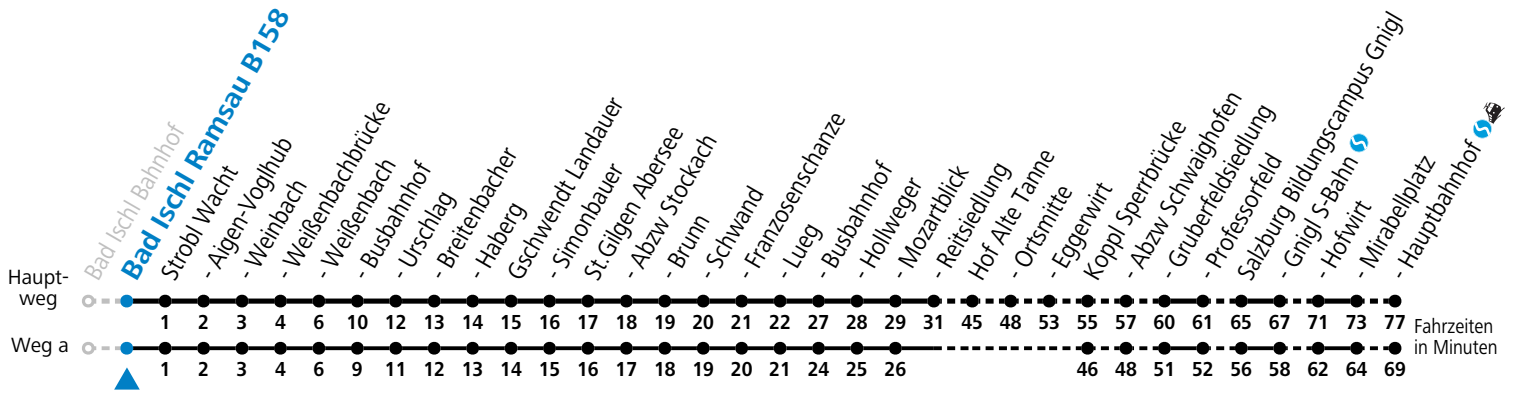

gültig ab 15.12.2024.

Alle Angaben ohne Gewähr.

Montag - Freitag				Samstag				Sonn- und Feiertag			
5	05	34	51^a	5	05	49					
6	07^a_S	07^F	21^a_S 21^F 56	6	32			6	32		
7	34			7	04			7	34		
8	04	34		8	04			8	34		
9	04	34		9	04	34		9	04	34	
10	04	34		10	04	34		10	04	34	
11	04	34		11	04	34		11	04	34	
12	04	34		12	04	34		12	04	34	
13	04	34		13	04	34		13	04	34	
14	04	34		14	04	34		14	04	34	
15	04	34		15	04	34		15	04	34	
16	04	34		16	04	34		16	04	34	
17	04	34		17	04	34		17	04	34	
18	03	33		18	03	33		18	03	33	
19	03	33		19	03	33		19	03	33	
20	02	32		20	02	32		20	02	32	
21	32			21	02	32		21	02	32	
				22	32						

F = nur Montag bis Freitag, wenn schulfreier Werktag in Salzburg   S = nur Montag bis Freitag, wenn Schultag in Salzburg   a = fährt Weg a

Am 24.12. und 31.12. (sofern nicht Sonntag) gilt der Samstag-Fahrplan

Ferien im Bundesland Salzburg: 23.12.2024 bis 06.01.2025, 10. bis 16.02., 12.04. bis 21.04., 05.07. bis 07.09., 24.09. und 26.10. bis 02.11.2025 (Vorbehaltlich Änderungen durch die Schulbehörde)

Ferien im Bundesland Oberösterreich: 23.12.2024 bis 06.01.2025, 17. bis 23.02., 12.04. bis 21.04., 04.05., 05.07. bis 07.09. und 26.10. bis 02.11.2025 (Vorbehaltlich Änderungen durch die Schulbehörde)

Auf Grund der Linienlänge können nicht alle bedienten Zwischenhalte im Linienvverlauf dargestellt werden. Alle Details siehe Liniensfahrplan unter www.salzburg-verkehr.at