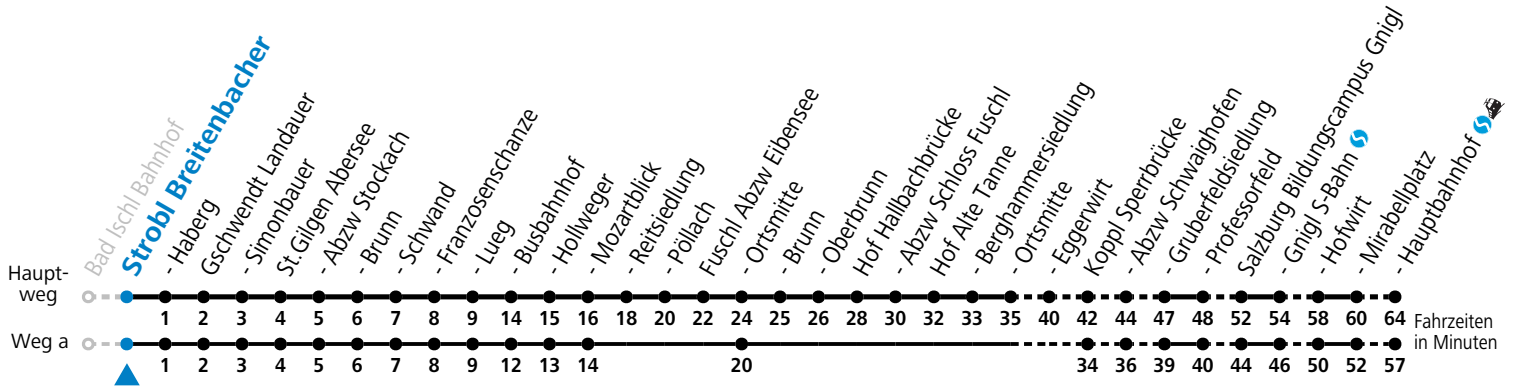

gültig ab 15.12.2024.

Alle Angaben ohne Gewähr.

Montag - Freitag							Samstag			Sonn- und Feiertag			
5	16	45					5	16					
6	03^a	19^a	19^F	33^a	33^F	48	56^b	6	00	43	6	43	
7	08	48						7	18		7	48	
8	18	48						8	18		8	48	
9	18	48						9	18	48	9	18	48
10	18	48						10	18	48	10	18	48
11	18	48						11	18	48	11	18	48
12	18	48						12	18	48	12	18	48
13	18	48						13	18	48	13	18	48
14	18	48						14	18	48	14	18	48
15	18	48						15	18	48	15	18	48
16	18	48						16	18	48	16	18	48
17	18	48						17	18	48	17	18	48
18	14	44						18	14	44	18	14	44
19	14	44						19	14	44	19	14	44
20	13	43						20	13	43	20	13	43
21	43							21	13	43	21	13	43
								22	43				

F = nur Montag bis Freitag, wenn schulfreier Werktag in Salzburg
S = nur Montag bis Freitag, wenn Schultag in Salzburg
a = fährt Weg a

b = bis St.Gilgen Abersee
c = nur Montag bis Freitag, wenn Schultag in Oberösterreich

Am 24.12. und 31.12. (sofern nicht Sonntag) gilt der Samstag-Fahrplan

Ferien im Bundesland Salzburg: 23.12.2024 bis 06.01.2025, 10. bis 16.02., 12.04. bis 21.04., 05.07. bis 07.09., 24.09. und 26.10. bis 02.11.2025 (Vorbehaltlich Änderungen durch die Schulbehörde)

Ferien im Bundesland Oberösterreich: 23.12.2024 bis 06.01.2025, 17. bis 23.02., 12.04. bis 21.04., 04.05., 05.07. bis 07.09. und 26.10. bis 02.11.2025 (Vorbehaltlich Änderungen durch die Schulbehörde)

Auf Grund der Linienlänge können nicht alle bedienten Zwischenhalte im Linienvverlauf dargestellt werden. Alle Details siehe Liniensfahrplan unter www.salzburg-verkehr.at