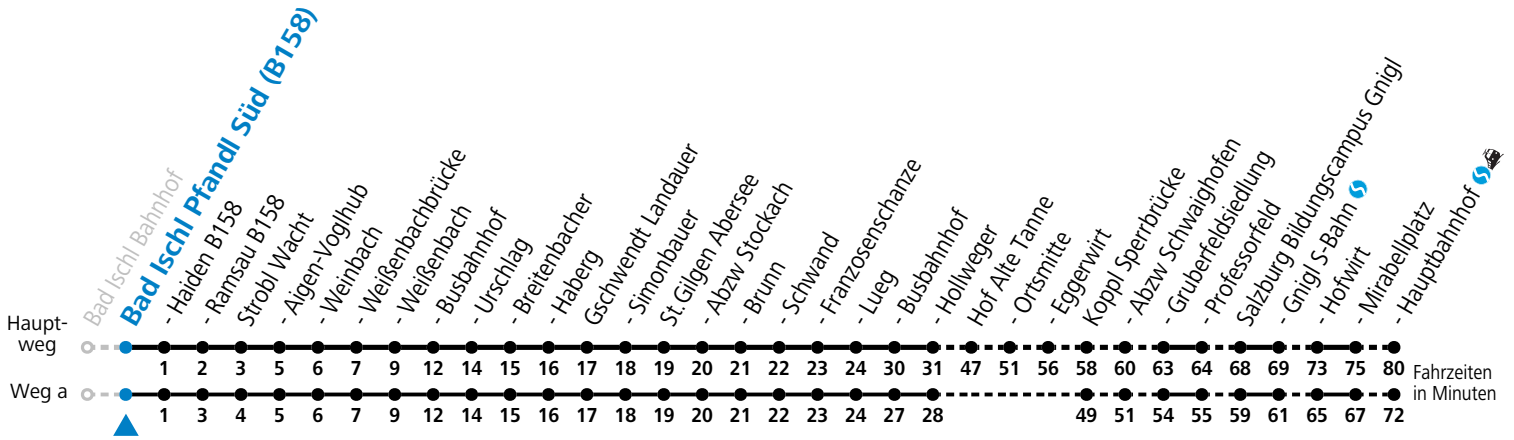

gültig ab 15.12.2024.

Alle Angaben ohne Gewähr.

Montag - Freitag				Samstag			Sonn- und Feiertag		
5	03	31	48^a	5	03	47			
6	04^a_S	04^F	18^a_S 18^F	6	30		6	30	
7	31			7	01		7	31	
8	01	31		8	01		8	31	
9	01	31		9	01	31	9	01	31
10	01	31		10	01	31	10	01	31
11	01	31		11	01	31	11	01	31
12	01	31		12	01	31	12	01	31
13	01	31		13	01	31	13	01	31
14	01	31		14	01	31	14	01	31
15	01	31		15	01	31	15	01	31
16	01	31		16	01	31	16	01	31
17	01	31		17	01	31	17	01	31
18	00	30		18	00	30	18	00	30
19	00	30		19	00	30	19	00	30
20	00	30		20	00	30	20	00	30
21	30			21	00	30	21	00	30
				22	30				

F = nur Montag bis Freitag, wenn schulfreier Werktag in Salzburg   S = nur Montag bis Freitag, wenn Schultag in Salzburg   a = fährt Weg a

Am 24.12. und 31.12. (sofern nicht Sonntag) gilt der Samstag-Fahrplan

Ferien im Bundesland Salzburg: 23.12.2024 bis 06.01.2025, 10. bis 16.02., 12.04. bis 21.04., 05.07. bis 07.09., 24.09. und 26.10. bis 02.11.2025 (Vorbehaltlich Änderungen durch die Schulbehörde)

Ferien im Bundesland Oberösterreich: 23.12.2024 bis 06.01.2025, 17. bis 23.02., 12.04. bis 21.04., 04.05., 05.07. bis 07.09. und 26.10. bis 02.11.2025 (Vorbehaltlich Änderungen durch die Schulbehörde)

Auf Grund der Linienlänge können nicht alle bedienten Zwischenhalte im Linienvverlauf dargestellt werden. Alle Details siehe Liniensfahrplan unter www.salzburg-verkehr.at