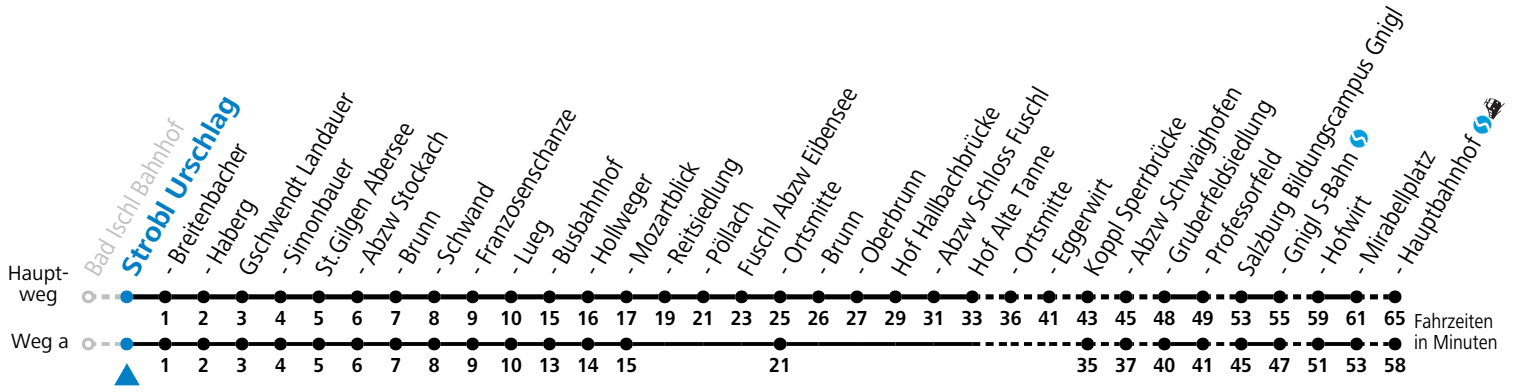

gültig ab 15.12.2024.

Alle Angaben ohne Gewähr.

Montag - Freitag		Samstag		Sonn- und Feiertag	
5	15 44	5	15 59		
6	02^a 18^a 18^F 32^a 32^F 47 55^b_c	6	42	6	42
7	07 47	7	17	7	47
8	17 47	8	17	8	47
9	17 47	9	17 47	9	17 47
10	17 47	10	17 47	10	17 47
11	17 47	11	17 47	11	17 47
12	17 47	12	17 47	12	17 47
13	17 47	13	17 47	13	17 47
14	17 47	14	17 47	14	17 47
15	17 47	15	17 47	15	17 47
16	17 47	16	17 47	16	17 47
17	17 47	17	17 47	17	17 47
18	13 43	18	13 43	18	13 43
19	13 43	19	13 43	19	13 43
20	12 42	20	12 42	20	12 42
21	42	21	12 42	21	12 42
		22	42		

F = nur Montag bis Freitag, wenn schulfreier Werktag in Salzburg
S = nur Montag bis Freitag, wenn Schultag in Salzburg
a = fährt Weg a

b = bis St.Gilgen Abersee
c = nur Montag bis Freitag, wenn Schultag in Oberösterreich

Am 24.12. und 31.12. (sofern nicht Sonntag) gilt der Samstag-Fahrplan

Ferien im Bundesland Salzburg: 23.12.2024 bis 06.01.2025, 10. bis 16.02., 12.04. bis 21.04., 05.07. bis 07.09., 24.09. und 26.10. bis 02.11.2025 (Vorbehaltlich Änderungen durch die Schulbehörde)

Ferien im Bundesland Oberösterreich: 23.12.2024 bis 06.01.2025, 17. bis 23.02., 12.04. bis 21.04., 04.05., 05.07. bis 07.09. und 26.10. bis 02.11.2025 (Vorbehaltlich Änderungen durch die Schulbehörde)

Auf Grund der Linienlänge können nicht alle bedienten Zwischenhalte im Linienvverlauf dargestellt werden. Alle Details siehe Liniensfahrplan unter www.salzburg-verkehr.at