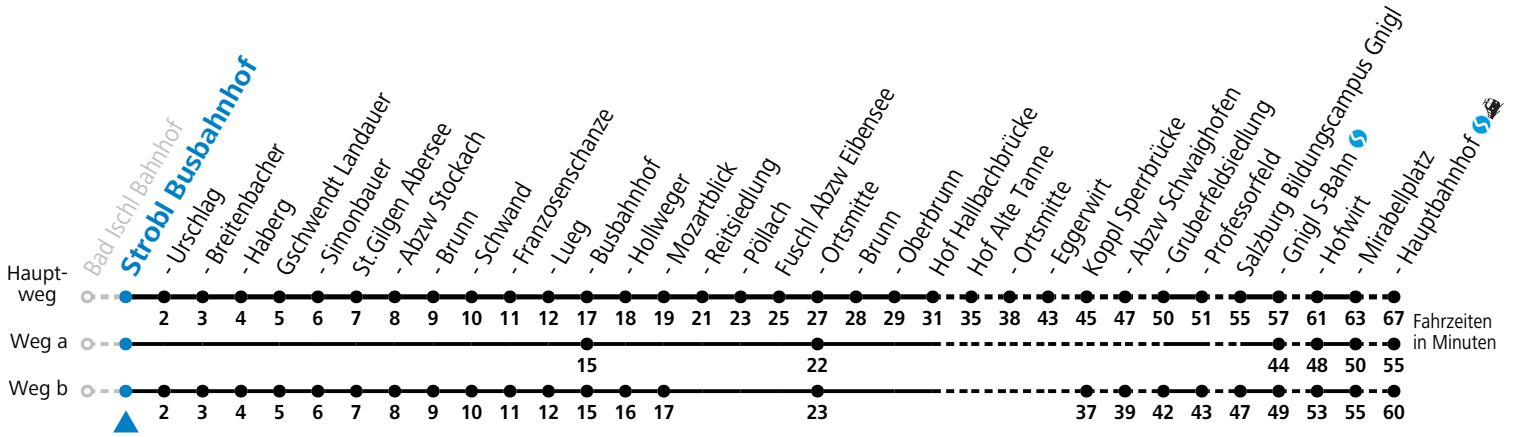

gültig ab 15.12.2024.

Alle Angaben ohne Gewähr.

Montag - Freitag				Samstag				Sonn- und Feiertag			
5	13	42		5	13	57					
6	00^b	16^b	16^F 30^b 30^F 45 53^d	6	40			6	40		
7	05	45		7	15			7	45		
8	15	45		8	15			8	45		
9	15	45		9	15	45		9	15	45	
10	15	45		10	15	45		10	15	45	
11	15	45		11	15	45		11	15	45	
12	15	45		12	15	45		12	15	45	
13	15	45		13	15	45		13	15	45	
14	15	45		14	15	45		14	15	45	
15	15	21^a_e	45	15	15	21^a_e	45	15	15	21^a_e	45
16	15	21^a_e	45	16	15	21^a_e	45	16	15	21^a_e	45
17	15	21^a_e	45	17	15	21^a_e	45	17	15	21^a_e	45
18	11	21^a_e	41	18	11	21^a_e	41	18	11	21^a_e	41
19	11	21^a_e	41	19	11	21^a_e	41	19	11	21^a_e	41
20	10	40		20	10	40		20	10	40	
21	40			21	10	40		21	10	40	
				22	40						

F = nur Montag bis Freitag, wenn schulfreier Werktag in Salzburg
S = nur Montag bis Freitag, wenn Schultag in Salzburg
a = fährt Weg a
b = fährt Weg b

c = bis St.Gilgen Abersee
d = nur Montag bis Freitag, wenn Schultag in Oberösterreich
e = ab 12.04.2025

Am 24.12. und 31.12. (sofern nicht Sonntag) gilt der Samstag-Fahrplan

Ferien im Bundesland Salzburg: 23.12.2024 bis 06.01.2025, 10. bis 16.02., 12.04. bis 21.04., 05.07. bis 07.09., 24.09. und 26.10. bis 02.11.2025 (Vorbehaltlich Änderungen durch die Schulbehörde)

Ferien im Bundesland Oberösterreich: 23.12.2024 bis 06.01.2025, 17. bis 23.02., 12.04. bis 21.04., 04.05., 05.07. bis 07.09. und 26.10. bis 02.11.2025 (Vorbehaltlich Änderungen durch die Schulbehörde)

Auf Grund der Linienlänge können nicht alle bedienten Zwischenhalte im Linienvverlauf dargestellt werden. Alle Details siehe Liniensfahrplan unter www.salzburg-verkehr.at