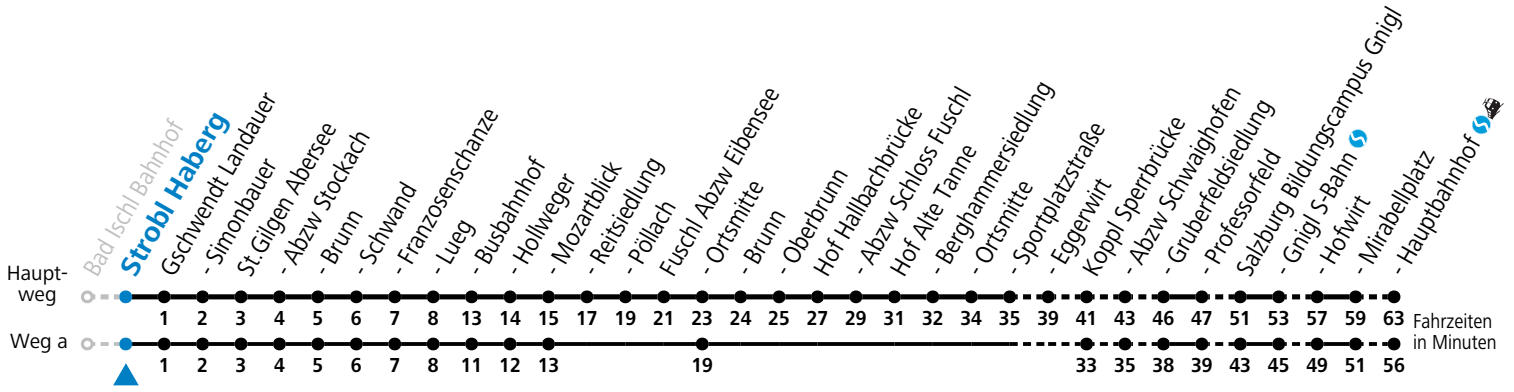

gültig ab 15.12.2024.

Alle Angaben ohne Gewähr.

Montag - Freitag		Samstag		Sonn- und Feiertag	
5	17 46	5	17		
6	04^a 20^a_S 20^F 34^a_S 34^F 49 57^b_c	6	01 44	6	44
7	09 49	7	19	7	49
8	19 49	8	19	8	49
9	19 49	9	19 49	9	19 49
10	19 49	10	19 49	10	19 49
11	19 49	11	19 49	11	19 49
12	19 49	12	19 49	12	19 49
13	19 49	13	19 49	13	19 49
14	19 49	14	19 49	14	19 49
15	19 49	15	19 49	15	19 49
16	19 49	16	19 49	16	19 49
17	19 49	17	19 49	17	19 49
18	15 45	18	15 45	18	15 45
19	15 45	19	15 45	19	15 45
20	14 44	20	14 44	20	14 44
21	44	21	14 44	21	14 44
		22	44		

F = nur Montag bis Freitag, wenn schulfreier Werktag in Salzburg
S = nur Montag bis Freitag, wenn Schultag in Salzburg
a = fährt Weg a

b = bis St. Gilgen Abersee
c = nur Montag bis Freitag, wenn Schultag in Oberösterreich

Am 24.12. und 31.12. (sofern nicht Sonntag) gilt der Samstag-Fahrplan

Ferien im Bundesland Salzburg: 23.12.2024 bis 06.01.2025, 10. bis 16.02., 12.04. bis 21.04., 05.07. bis 07.09., 24.09. und 26.10. bis 02.11.2025 (Vorbehaltlich Änderungen durch die Schulbehörde)

Ferien im Bundesland Oberösterreich: 23.12.2024 bis 06.01.2025, 17. bis 23.02., 12.04. bis 21.04., 04.05., 05.07. bis 07.09. und 26.10. bis 02.11.2025 (Vorbehaltlich Änderungen durch die Schulbehörde)

Auf Grund der Linienlänge können nicht alle bedienten Zwischenhalte im Linienvverlauf dargestellt werden. Alle Details siehe Liniensfahrplan unter www.salzburg-verkehr.at