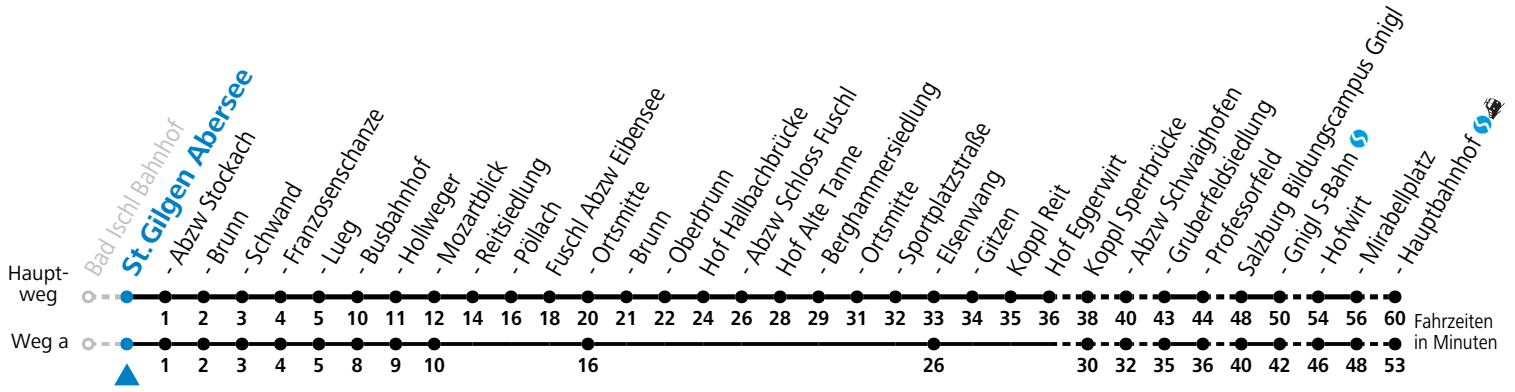

gültig ab 15.12.2024.

Alle Angaben ohne Gewähr.

Montag - Freitag			Samstag			Sonn- und Feiertag		
5	20	49	5	20				
6	07^a	23^S 23^F 37^a 37^F 52	6	04	47	6	47	
7	12	52	7	22	7	52		
8	22	52	8	22	8	52		
9	22	52	9	22	52	9	22 52	
10	22	52	10	22	52	10	22 52	
11	22	52	11	22	52	11	22 52	
12	22	52	12	22	52	12	22 52	
13	22	52	13	22	52	13	22 52	
14	22	52	14	22	52	14	22 52	
15	22	52	15	22	52	15	22 52	
16	22	52	16	22	52	16	22 52	
17	22	52	17	22	52	17	22 52	
18	18	48	18	18	48	18	18 48	
19	18	48	19	18	48	19	18 48	
20	17	47	20	17	47	20	17 47	
21	47		21	17	47	21	17 47	
			22	47				

F = nur Montag bis Freitag, wenn schulfreier Werktag in Salzburg   S = nur Montag bis Freitag, wenn Schultag in Salzburg   a = fährt Weg a

Am 24.12. und 31.12. (sofern nicht Sonntag) gilt der Samstag-Fahrplan

Ferien im Bundesland Salzburg: 23.12.2024 bis 06.01.2025, 10. bis 16.02., 12.04. bis 21.04., 05.07. bis 07.09., 24.09. und 26.10. bis 02.11.2025 (Vorbehaltlich Änderungen durch die Schulbehörde)

Ferien im Bundesland Oberösterreich: 23.12.2024 bis 06.01.2025, 17. bis 23.02., 12.04. bis 21.04., 04.05., 05.07. bis 07.09. und 26.10. bis 02.11.2025 (Vorbehaltlich Änderungen durch die Schulbehörde)

Auf Grund der Linienlänge können nicht alle bedienten Zwischenhalte im Linienvverlauf dargestellt werden. Alle Details siehe Liniensfahrplan unter www.salzburg-verkehr.at