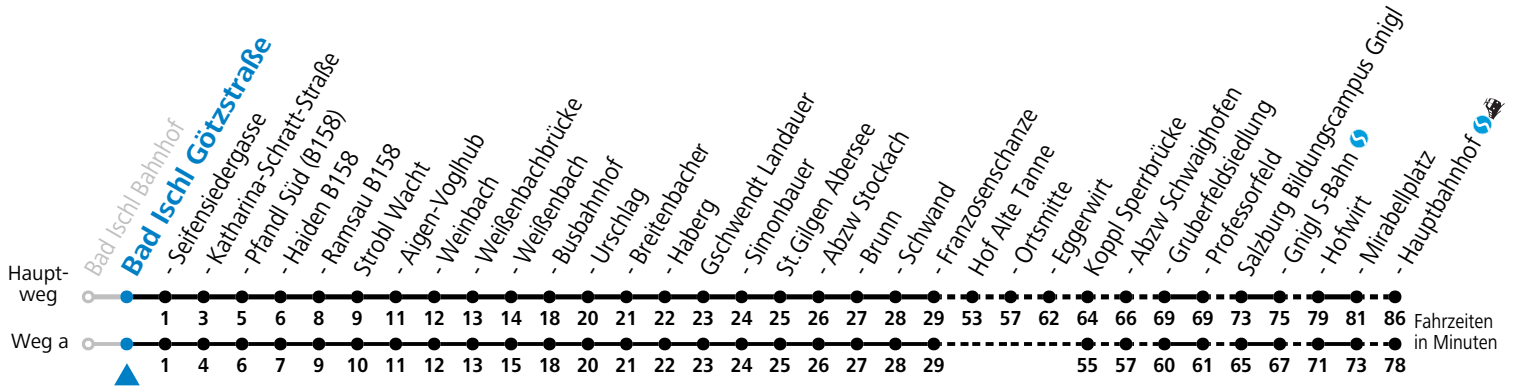

gültig ab 15.12.2024.

Alle Angaben ohne Gewähr.

Montag - Freitag		Samstag		Sonn- und Feiertag	
4	58	4	58		
5	26 42^a 58^s 58^F	5	42		
6	12^a 12^F 47	6	25 55	6	25
7	25 55	7	55	7	25
8	25 55	8	55	8	25 55
9	25 55	9	25 55	9	25 55
10	25 55	10	25 55	10	25 55
11	25 55	11	25 55	11	25 55
12	25 55	12	25 55	12	25 55
13	25 55	13	25 55	13	25 55
14	25 55	14	25 55	14	25 55
15	25 55	15	25 55	15	25 55
16	25 55	16	25 55	16	25 55
17	25 55	17	25 55	17	25 55
18	25 55	18	25 55	18	25 55
19	25 55	19	25 55	19	25 55
20	25	20	25 55	20	25 55
21	25	21	25	21	25
		22	25		

F = nur Montag bis Freitag, wenn schulfreier Werktag in Salzburg   S = nur Montag bis Freitag, wenn Schultag in Salzburg   a = fährt Weg a

Am 24.12. und 31.12. (sofern nicht Sonntag) gilt der Samstag-Fahrplan

Ferien im Bundesland Salzburg: 23.12.2024 bis 06.01.2025, 10. bis 16.02., 12.04. bis 21.04., 05.07. bis 07.09., 24.09. und 26.10. bis 02.11.2025 (Vorbehaltlich Änderungen durch die Schulbehörde)

Ferien im Bundesland Oberösterreich: 23.12.2024 bis 06.01.2025, 17. bis 23.02., 12.04. bis 21.04., 04.05., 05.07. bis 07.09. und 26.10. bis 02.11.2025 (Vorbehaltlich Änderungen durch die Schulbehörde)

Auf Grund der Linienlänge können nicht alle bedienten Zwischenhalte im Linienvverlauf dargestellt werden. Alle Details siehe Liniensfahrplan unter www.salzburg-verkehr.at