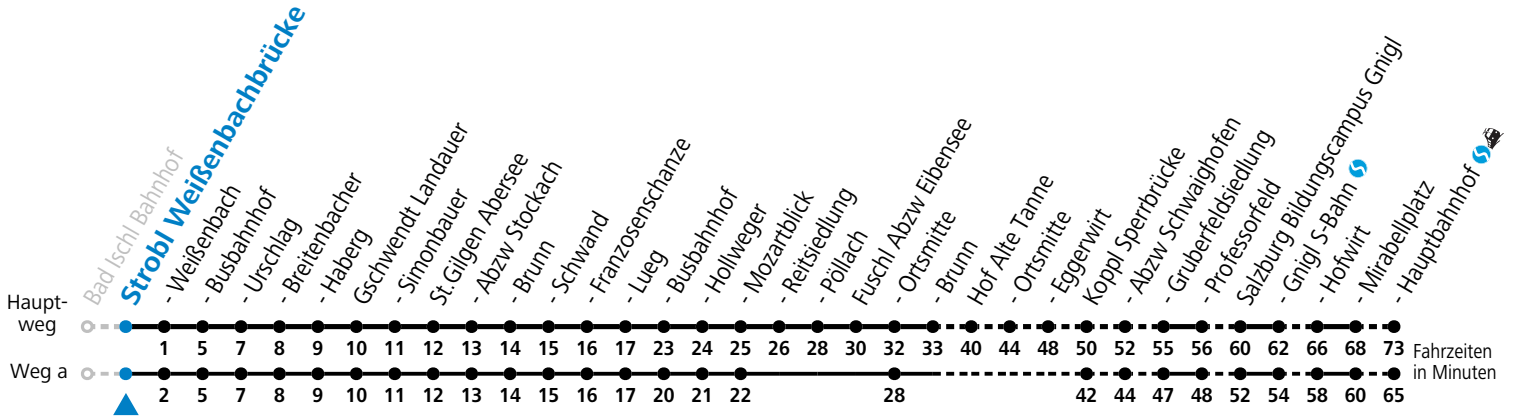

gültig ab 15.12.2024.

Alle Angaben ohne Gewähr.

Montag - Freitag				Samstag			Sonn- und Feiertag		
5	09	38	55^a	5	09	53			
6	11^a_S	11^F	25^a_S 25^F 48^b_C	6	36		6	36	
7	00	39		7	09		7	39	
8	09	39		8	09		8	39	
9	09	39		9	09	39	9	09	39
10	09	39		10	09	39	10	09	39
11	09	39		11	09	39	11	09	39
12	09	39		12	09	39	12	09	39
13	09	39		13	09	39	13	09	39
14	09	39		14	09	39	14	09	39
15	09	39		15	09	39	15	09	39
16	09	39		16	09	39	16	09	39
17	09	39		17	09	39	17	09	39
18	07	37		18	07	37	18	07	37
19	07	37		19	07	37	19	07	37
20	06	36		20	06	36	20	06	36
21	36			21	06	36	21	06	36
				22	36				

F = nur Montag bis Freitag, wenn schulfreier Werktag in Salzburg
S = nur Montag bis Freitag, wenn Schultag in Salzburg
a = fährt Weg a

b = bis St.Gilgen Abersee
c = nur Montag bis Freitag, wenn Schultag in Oberösterreich

Am 24.12. und 31.12. (sofern nicht Sonntag) gilt der Samstag-Fahrplan

Ferien im Bundesland Salzburg: 23.12.2024 bis 06.01.2025, 10. bis 16.02., 12.04. bis 21.04., 05.07. bis 07.09., 24.09. und 26.10. bis 02.11.2025 (Vorbehaltlich Änderungen durch die Schulbehörde)

Ferien im Bundesland Oberösterreich: 23.12.2024 bis 06.01.2025, 17. bis 23.02., 12.04. bis 21.04., 04.05., 05.07. bis 07.09. und 26.10. bis 02.11.2025 (Vorbehaltlich Änderungen durch die Schulbehörde)

Auf Grund der Linienlänge können nicht alle bedienten Zwischenhalte im Linienvverlauf dargestellt werden. Alle Details siehe Liniensfahrplan unter www.salzburg-verkehr.at