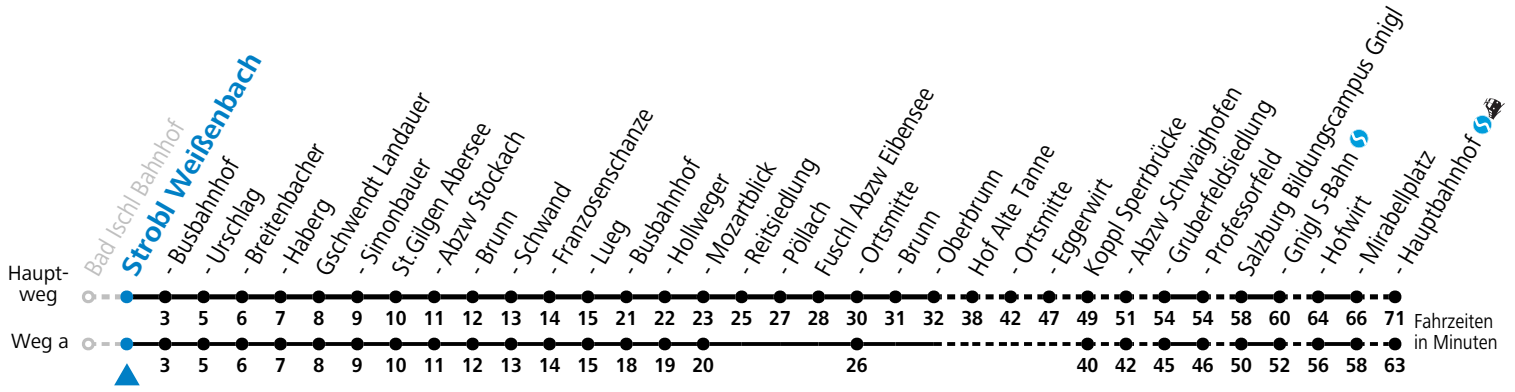

gültig ab 15.12.2024.

Alle Angaben ohne Gewähr.

Montag - Freitag				Samstag			Sonn- und Feiertag		
5	10	39	57^a	5	10	54			
6	13^a_S	13^F	27^a_S 27^F 50^b_C	6	37		6	37	
7	02	41		7	11		7	41	
8	11	41		8	11		8	41	
9	11	41		9	11	41	9	11	41
10	11	41		10	11	41	10	11	41
11	11	41		11	11	41	11	11	41
12	11	41		12	11	41	12	11	41
13	11	41		13	11	41	13	11	41
14	11	41		14	11	41	14	11	41
15	11	41		15	11	41	15	11	41
16	11	41		16	11	41	16	11	41
17	11	41		17	11	41	17	11	41
18	08	38		18	08	38	18	08	38
19	08	38		19	08	38	19	08	38
20	07	37		20	07	37	20	07	37
21	37			21	07	37	21	07	37
				22	37				

F = nur Montag bis Freitag, wenn schulfreier Werktag in Salzburg
S = nur Montag bis Freitag, wenn Schultag in Salzburg
a = fährt Weg a

b = bis St. Gilgen Abersee
c = nur Montag bis Freitag, wenn Schultag in Oberösterreich

Am 24.12. und 31.12. (sofern nicht Sonntag) gilt der Samstag-Fahrplan

Ferien im Bundesland Salzburg: 23.12.2024 bis 06.01.2025, 10. bis 16.02., 12.04. bis 21.04., 05.07. bis 07.09., 24.09. und 26.10. bis 02.11.2025 (Vorbehaltlich Änderungen durch die Schulbehörde)

Ferien im Bundesland Oberösterreich: 23.12.2024 bis 06.01.2025, 17. bis 23.02., 12.04. bis 21.04., 04.05., 05.07. bis 07.09. und 26.10. bis 02.11.2025 (Vorbehaltlich Änderungen durch die Schulbehörde)

Auf Grund der Linienlänge können nicht alle bedienten Zwischenhalte im Linienvverlauf dargestellt werden. Alle Details siehe Liniensfahrplan unter www.salzburg-verkehr.at