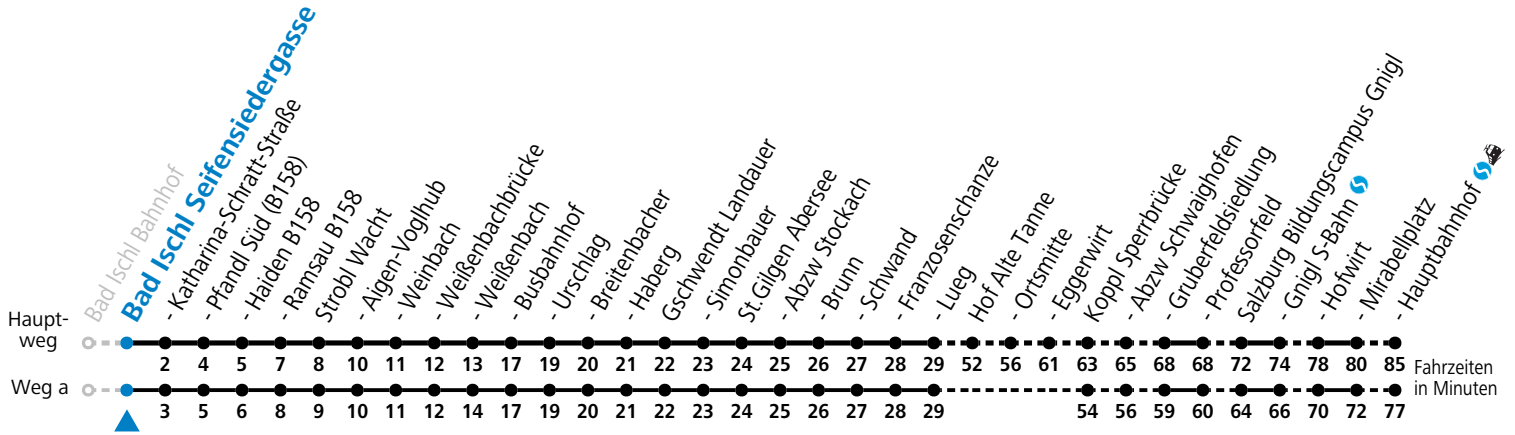

gültig ab 15.12.2024.

Alle Angaben ohne Gewähr.

Montag - Freitag		Samstag		Sonn- und Feiertag	
4	59	4	59		
5	27 43^a 59^s 59^F	5	43		
6	13^a 13^F 48	6	26 56	6	26
7	26 56	7	56	7	26
8	26 56	8	56	8	26 56
9	26 56	9	26 56	9	26 56
10	26 56	10	26 56	10	26 56
11	26 56	11	26 56	11	26 56
12	26 56	12	26 56	12	26 56
13	26 56	13	26 56	13	26 56
14	26 56	14	26 56	14	26 56
15	26 56	15	26 56	15	26 56
16	26 56	16	26 56	16	26 56
17	26 56	17	26 56	17	26 56
18	26 56	18	26 56	18	26 56
19	26 56	19	26 56	19	26 56
20	26	20	26 56	20	26 56
21	26	21	26	21	26
		22	26		

F = nur Montag bis Freitag, wenn schulfreier Werktag in Salzburg   S = nur Montag bis Freitag, wenn Schultag in Salzburg   a = fährt Weg a

Am 24.12. und 31.12. (sofern nicht Sonntag) gilt der Samstag-Fahrplan

Ferien im Bundesland Salzburg: 23.12.2024 bis 06.01.2025, 10. bis 16.02., 12.04. bis 21.04., 05.07. bis 07.09., 24.09. und 26.10. bis 02.11.2025 (Vorbehaltlich Änderungen durch die Schulbehörde)

Ferien im Bundesland Oberösterreich: 23.12.2024 bis 06.01.2025, 17. bis 23.02., 12.04. bis 21.04., 04.05., 05.07. bis 07.09. und 26.10. bis 02.11.2025 (Vorbehaltlich Änderungen durch die Schulbehörde)

Auf Grund der Linienlänge können nicht alle bedienten Zwischenhalte im Linienvverlauf dargestellt werden. Alle Details siehe Liniensfahrplan unter www.salzburg-verkehr.at