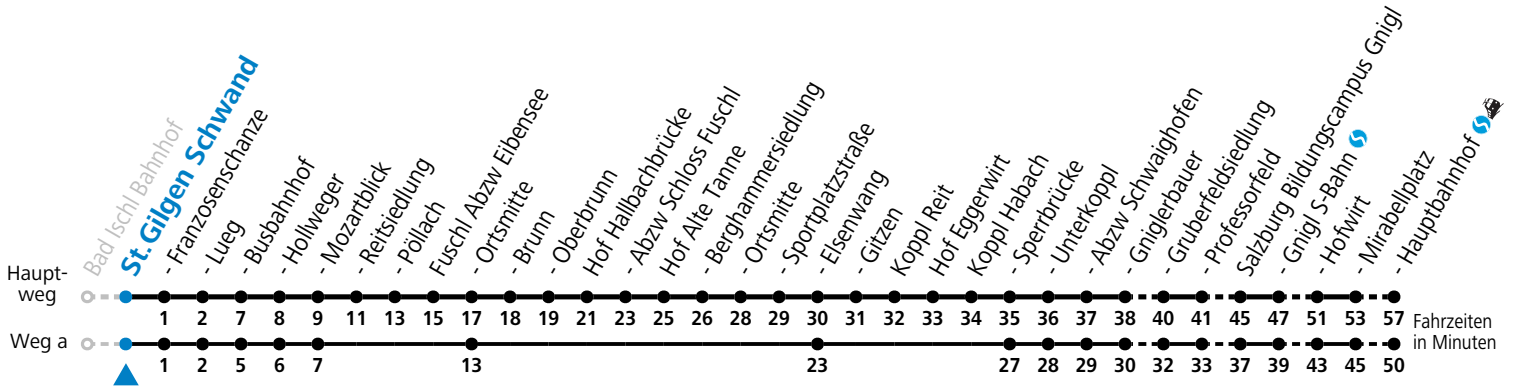

gültig ab 15.12.2024.

Alle Angaben ohne Gewähr.

Montag - Freitag			Samstag			Sonn- und Feiertag		
5	23	52	5	23				
6	10^a	26^a_S 26^F 40^a_S 40^F 55	6	07	50	6	50	
7	15	55	7	25		7	55	
8	25	55	8	25		8	55	
9	25	55	9	25	55	9	25 55	
10	25	55	10	25	55	10	25 55	
11	25	55	11	25	55	11	25 55	
12	25	55	12	25	55	12	25 55	
13	25	55	13	25	55	13	25 55	
14	25	55	14	25	55	14	25 55	
15	25	55	15	25	55	15	25 55	
16	25	55	16	25	55	16	25 55	
17	25	55	17	25	55	17	25 55	
18	21	51	18	21	51	18	21 51	
19	21	51	19	21	51	19	21 51	
20	20	50	20	20	50	20	20 50	
21	50		21	20	50	21	20 50	
			22	50				

F = nur Montag bis Freitag, wenn schulfreier Werktag in Salzburg   S = nur Montag bis Freitag, wenn Schultag in Salzburg   a = fährt Weg a

Am 24.12. und 31.12. (sofern nicht Sonntag) gilt der Samstag-Fahrplan

Ferien im Bundesland Salzburg: 23.12.2024 bis 06.01.2025, 10. bis 16.02., 12.04. bis 21.04., 05.07. bis 07.09., 24.09. und 26.10. bis 02.11.2025 (Vorbehaltlich Änderungen durch die Schulbehörde)

Ferien im Bundesland Oberösterreich: 23.12.2024 bis 06.01.2025, 17. bis 23.02., 12.04. bis 21.04., 04.05., 05.07. bis 07.09. und 26.10. bis 02.11.2025 (Vorbehaltlich Änderungen durch die Schulbehörde)

Auf Grund der Linienlänge können nicht alle bedienten Zwischenhalte im Linienvverlauf dargestellt werden. Alle Details siehe Liniensfahrplan unter www.salzburg-verkehr.at