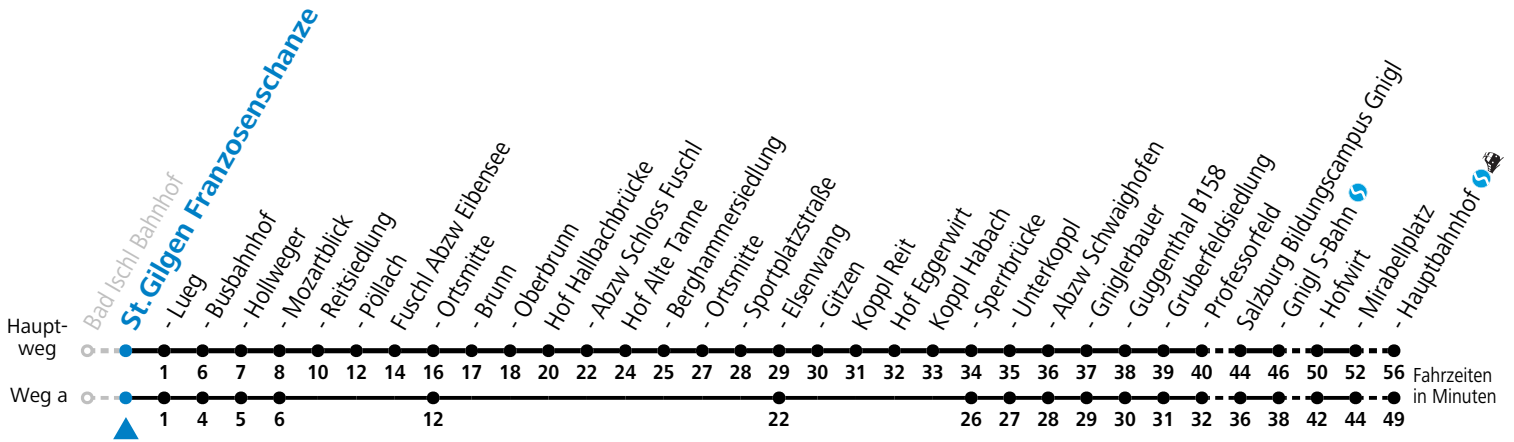

gültig ab 15.12.2024.

Alle Angaben ohne Gewähr.

Montag - Freitag			Samstag			Sonn- und Feiertag		
5	24	53	5	24				
6	11^a	27^a_S 27^F 41^a_S 41^F 56	6	08	51	6	51	
7	16	56	7	26		7	56	
8	26	56	8	26		8	56	
9	26	56	9	26	56	9	26 56	
10	26	56	10	26	56	10	26 56	
11	26	56	11	26	56	11	26 56	
12	26	56	12	26	56	12	26 56	
13	26	56	13	26	56	13	26 56	
14	26	56	14	26	56	14	26 56	
15	26	56	15	26	56	15	26 56	
16	26	56	16	26	56	16	26 56	
17	26	56	17	26	56	17	26 56	
18	22	52	18	22	52	18	22 52	
19	22	52	19	22	52	19	22 52	
20	21	51	20	21	51	20	21 51	
21	51		21	21	51	21	21 51	
			22	51				

F = nur Montag bis Freitag, wenn schulfreier Werktag in Salzburg   S = nur Montag bis Freitag, wenn Schultag in Salzburg   a = fährt Weg a

Am 24.12. und 31.12. (sofern nicht Sonntag) gilt der Samstag-Fahrplan

Ferien im Bundesland Salzburg: 23.12.2024 bis 06.01.2025, 10. bis 16.02., 12.04. bis 21.04., 05.07. bis 07.09., 24.09. und 26.10. bis 02.11.2025 (Vorbehaltlich Änderungen durch die Schulbehörde)

Ferien im Bundesland Oberösterreich: 23.12.2024 bis 06.01.2025, 17. bis 23.02., 12.04. bis 21.04., 04.05., 05.07. bis 07.09. und 26.10. bis 02.11.2025 (Vorbehaltlich Änderungen durch die Schulbehörde)

Auf Grund der Linienlänge können nicht alle bedienten Zwischenhalte im Linienvverlauf dargestellt werden. Alle Details siehe Liniensfahrplan unter www.salzburg-verkehr.at