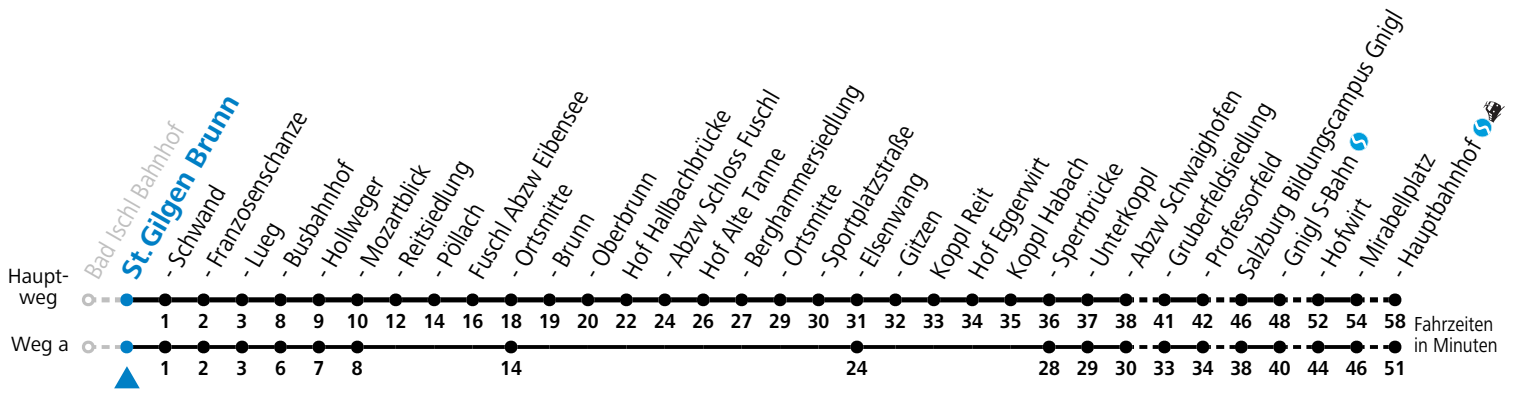

gültig ab 15.12.2024.

Alle Angaben ohne Gewähr.

Montag - Freitag			Samstag			Sonn- und Feiertag		
5	22	51	5	22				
6	09^a	25^S 25^F 39^S 39^F 54	6	06	49	6	49	
7	14	54	7	24	7	54		
8	24	54	8	24	8	54		
9	24	54	9	24	54	9	24 54	
10	24	54	10	24	54	10	24 54	
11	24	54	11	24	54	11	24 54	
12	24	54	12	24	54	12	24 54	
13	24	54	13	24	54	13	24 54	
14	24	54	14	24	54	14	24 54	
15	24	54	15	24	54	15	24 54	
16	24	54	16	24	54	16	24 54	
17	24	54	17	24	54	17	24 54	
18	20	50	18	20	50	18	20 50	
19	20	50	19	20	50	19	20 50	
20	19	49	20	19	49	20	19 49	
21	49		21	19	49	21	19 49	
			22	49				

F = nur Montag bis Freitag, wenn schulfreier Werktag in Salzburg   S = nur Montag bis Freitag, wenn Schultag in Salzburg   a = fährt Weg a

Am 24.12. und 31.12. (sofern nicht Sonntag) gilt der Samstag-Fahrplan

Ferien im Bundesland Salzburg: 23.12.2024 bis 06.01.2025, 10. bis 16.02., 12.04. bis 21.04., 05.07. bis 07.09., 24.09. und 26.10. bis 02.11.2025 (Vorbehaltlich Änderungen durch die Schulbehörde)

Ferien im Bundesland Oberösterreich: 23.12.2024 bis 06.01.2025, 17. bis 23.02., 12.04. bis 21.04., 04.05., 05.07. bis 07.09. und 26.10. bis 02.11.2025 (Vorbehaltlich Änderungen durch die Schulbehörde)

Auf Grund der Linienlänge können nicht alle bedienten Zwischenhalte im Linienvverlauf dargestellt werden. Alle Details siehe Liniensfahrplan unter www.salzburg-verkehr.at