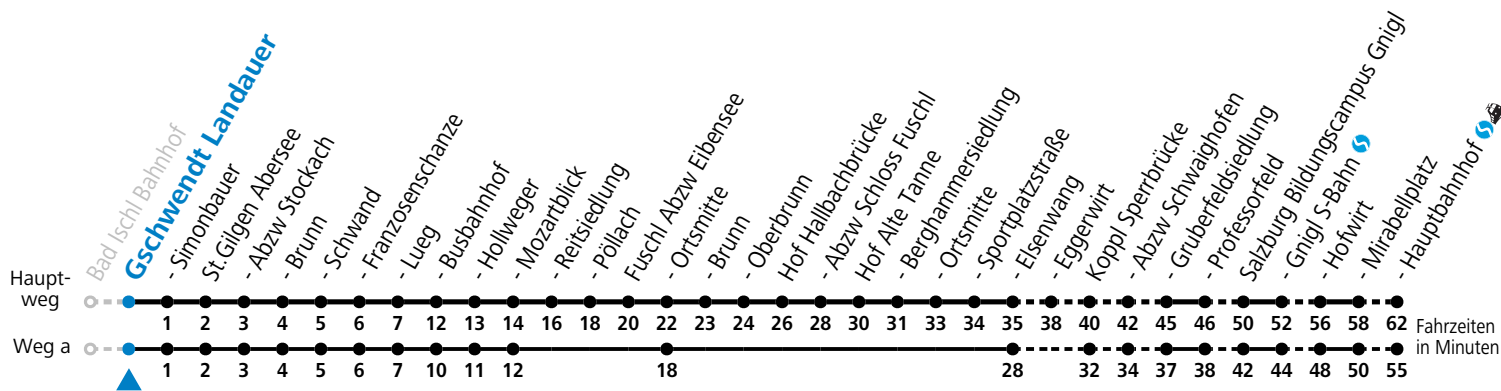

gültig ab 15.12.2024.

Alle Angaben ohne Gewähr.

Montag - Freitag				Samstag			Sonn- und Feiertag		
5	18	47		5	18				
6	05^a	21^S	21^F 35^a 35^F 50 58^b_c	6	02	45	6	45	
7	10	50		7	20		7	50	
8	20	50		8	20		8	50	
9	20	50		9	20	50	9	20	50
10	20	50		10	20	50	10	20	50
11	20	50		11	20	50	11	20	50
12	20	50		12	20	50	12	20	50
13	20	50		13	20	50	13	20	50
14	20	50		14	20	50	14	20	50
15	20	50		15	20	50	15	20	50
16	20	50		16	20	50	16	20	50
17	20	50		17	20	50	17	20	50
18	16	46		18	16	46	18	16	46
19	16	46		19	16	46	19	16	46
20	15	45		20	15	45	20	15	45
21	45			21	15	45	21	15	45
				22	45				

F = nur Montag bis Freitag, wenn schulfreier Werktag in Salzburg
S = nur Montag bis Freitag, wenn Schultag in Salzburg
a = fährt Weg a

b = bis St. Gilgen Abersee
c = nur Montag bis Freitag, wenn Schultag in Oberösterreich

Am 24.12. und 31.12. (sofern nicht Sonntag) gilt der Samstag-Fahrplan

Ferien im Bundesland Salzburg: 23.12.2024 bis 06.01.2025, 10. bis 16.02., 12.04. bis 21.04., 05.07. bis 07.09., 24.09. und 26.10. bis 02.11.2025 (Vorbehaltlich Änderungen durch die Schulbehörde)

Ferien im Bundesland Oberösterreich: 23.12.2024 bis 06.01.2025, 17. bis 23.02., 12.04. bis 21.04., 04.05., 05.07. bis 07.09. und 26.10. bis 02.11.2025 (Vorbehaltlich Änderungen durch die Schulbehörde)

Auf Grund der Linienlänge können nicht alle bedienten Zwischenhalte im Linienvverlauf dargestellt werden. Alle Details siehe Liniensfahrplan unter www.salzburg-verkehr.at