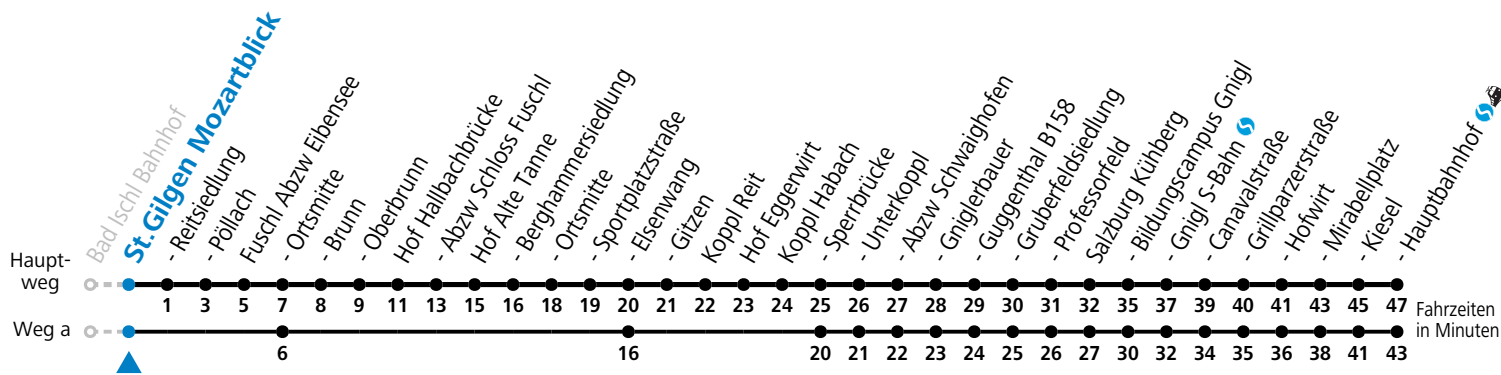

gültig ab 15.12.2024.

Alle Angaben ohne Gewähr.

Montag - Freitag				Samstag			Sonn- und Feiertag		
5	07	30	52	5	30				
6	00	17^a	18^S 33^a_S 34 47^a_S 48	6	14	57	6	57	
7	02	23	36	7	36				
8	06	36		8	36		8	06	
9	06	36		9	36		9	06 36	
10	06	36		10	06 36		10	06 36	
11	06	36		11	06 36		11	06 36	
12	06	36		12	06 36		12	06 36	
13	06	36		13	06 36		13	06 36	
14	06	36		14	06 36		14	06 36	
15	06	36		15	06 36		15	06 36	
16	06	36		16	06 36		16	06 36	
17	06	36		17	06 36		17	06 36	
18	06	29	59	18	06 29 59		18	06 29 59	
19	29	59		19	29 59		19	29 59	
20	27	57		20	27 57		20	27 57	
21	57			21	27 57		21	27 57	
				22	57				

S = nur Montag bis Freitag, wenn Schultag in Salzburg   a = fährt Weg a

Am 24.12. und 31.12. (sofern nicht Sonntag) gilt der Samstag-Fahrplan

Ferien im Bundesland Salzburg: 23.12.2024 bis 06.01.2025, 10. bis 16.02., 12.04. bis 21.04., 05.07. bis 07.09., 24.09. und 26.10. bis 02.11.2025 (Vorbehaltlich Änderungen durch die Schulbehörde)

Ferien im Bundesland Oberösterreich: 23.12.2024 bis 06.01.2025, 17. bis 23.02., 12.04. bis 21.04., 04.05., 05.07. bis 07.09. und 26.10. bis 02.11.2025 (Vorbehaltlich Änderungen durch die Schulbehörde)