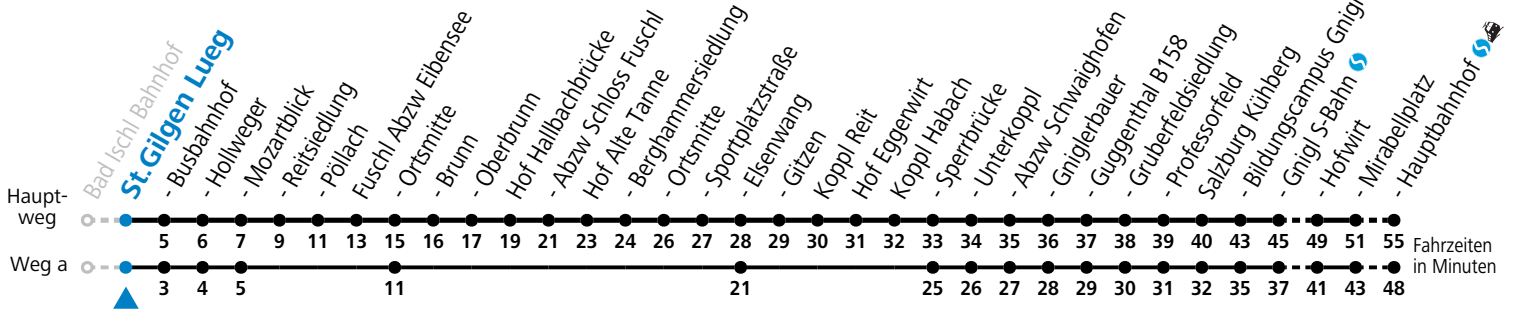

gültig ab 15.12.2024.

Alle Angaben ohne Gewähr.

Montag - Freitag			Samstag			Sonn- und Feiertag		
5	25	54	5	25				
6	12^a	28^S 28^F 42^a 42^F 57	6	09	52	6	52	
7	17	57	7	27		7	57	
8	27	57	8	27		8	57	
9	27	57	9	27	57	9	27 57	
10	27	57	10	27	57	10	27 57	
11	27	57	11	27	57	11	27 57	
12	27	57	12	27	57	12	27 57	
13	27	57	13	27	57	13	27 57	
14	27	57	14	27	57	14	27 57	
15	27	57	15	27	57	15	27 57	
16	27	57	16	27	57	16	27 57	
17	27	57	17	27	57	17	27 57	
18	23	53	18	23	53	18	23 53	
19	23	53	19	23	53	19	23 53	
20	22	52	20	22	52	20	22 52	
21	52		21	22	52	21	22 52	
			22	52				

F = nur Montag bis Freitag, wenn schulfreier Werktag in Salzburg   S = nur Montag bis Freitag, wenn Schultag in Salzburg   a = fährt Weg a

Am 24.12. und 31.12. (sofern nicht Sonntag) gilt der Samstag-Fahrplan

Ferien im Bundesland Salzburg: 23.12.2024 bis 06.01.2025, 10. bis 16.02., 12.04. bis 21.04., 05.07. bis 07.09., 24.09. und 26.10. bis 02.11.2025 (Vorbehaltlich Änderungen durch die Schulbehörde)

Ferien im Bundesland Oberösterreich: 23.12.2024 bis 06.01.2025, 17. bis 23.02., 12.04. bis 21.04., 04.05., 05.07. bis 07.09. und 26.10. bis 02.11.2025 (Vorbehaltlich Änderungen durch die Schulbehörde)

Auf Grund der Linienlänge können nicht alle bedienten Zwischenhalte im Linienverlauf dargestellt werden. Alle Details siehe Linienfahrplan unter www.salzburg-verkehr.at