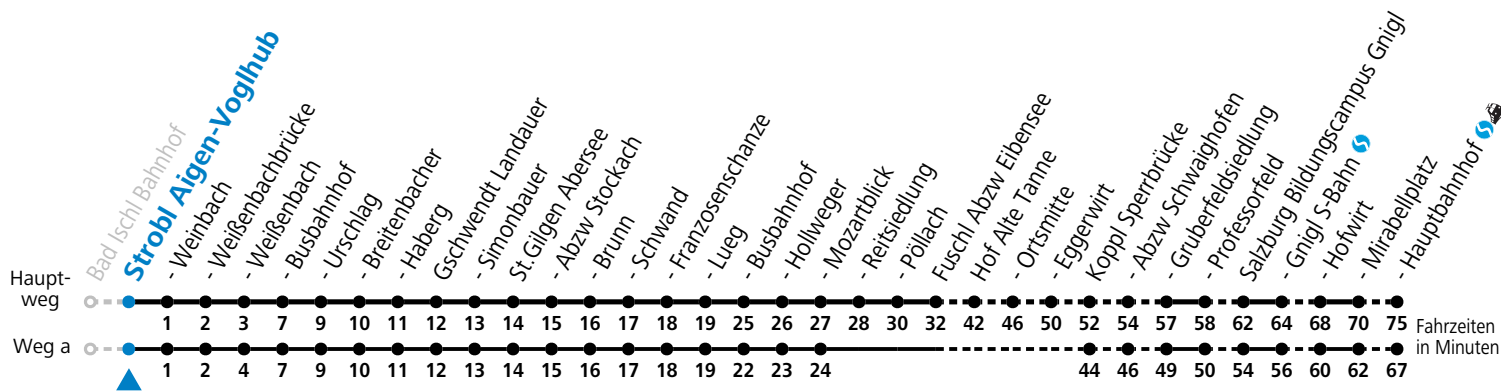

gültig ab 15.12.2024.

Alle Angaben ohne Gewähr.

Montag - Freitag				Samstag			Sonn- und Feiertag	
5	07	36	53^a	5	07	51		
6	09^a_S	09^F	23^a_S 23^F 46^b_C 58	6	34		6	34
7	37			7	07		7	37
8	07	37		8	07		8	37
9	07	37		9	07	37	9	07 37
10	07	37		10	07	37	10	07 37
11	07	37		11	07	37	11	07 37
12	07	37		12	07	37	12	07 37
13	07	37		13	07	37	13	07 37
14	07	37		14	07	37	14	07 37
15	07	37		15	07	37	15	07 37
16	07	37		16	07	37	16	07 37
17	07	37		17	07	37	17	07 37
18	05	35		18	05	35	18	05 35
19	05	35		19	05	35	19	05 35
20	04	34		20	04	34	20	04 34
21	34			21	04	34	21	04 34
				22	34			

F = nur Montag bis Freitag, wenn schulfreier Werktag in Salzburg
S = nur Montag bis Freitag, wenn Schultag in Salzburg
a = fährt Weg a

b = bis St. Gilgen Abersee
c = nur Montag bis Freitag, wenn Schultag in Oberösterreich

Am 24.12. und 31.12. (sofern nicht Sonntag) gilt der Samstag-Fahrplan

Ferien im Bundesland Salzburg: 23.12.2024 bis 06.01.2025, 10. bis 16.02., 12.04. bis 21.04., 05.07. bis 07.09., 24.09. und 26.10. bis 02.11.2025 (Vorbehaltlich Änderungen durch die Schulbehörde)

Ferien im Bundesland Oberösterreich: 23.12.2024 bis 06.01.2025, 17. bis 23.02., 12.04. bis 21.04., 04.05., 05.07. bis 07.09. und 26.10. bis 02.11.2025 (Vorbehaltlich Änderungen durch die Schulbehörde)

Auf Grund der Linienlänge können nicht alle bedienten Zwischenhalte im Linienvverlauf dargestellt werden. Alle Details siehe Liniensfahrplan unter www.salzburg-verkehr.at