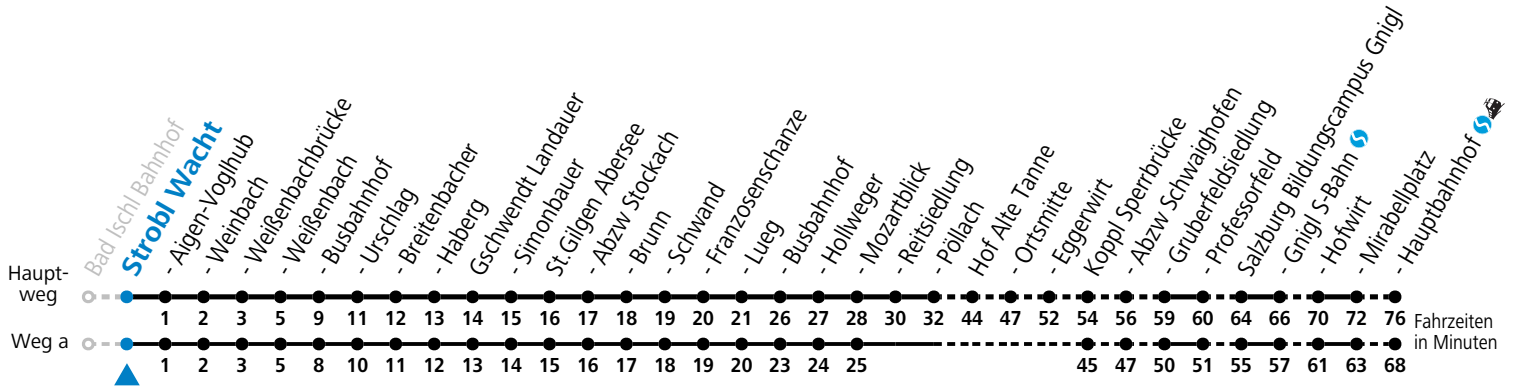

gültig ab 15.12.2024.

Alle Angaben ohne Gewähr.

Montag - Freitag				Samstag			Sonn- und Feiertag	
5	06	35	52^a	5	06	50		
6	08^a_S	08^F	22^a_S 22^F	6	33		6	33
7	35			7	05		7	35
8	05	35		8	05		8	35
9	05	35		9	05	35	9	05 35
10	05	35		10	05	35	10	05 35
11	05	35		11	05	35	11	05 35
12	05	35		12	05	35	12	05 35
13	05	35		13	05	35	13	05 35
14	05	35		14	05	35	14	05 35
15	05	35		15	05	35	15	05 35
16	05	35		16	05	35	16	05 35
17	05	35		17	05	35	17	05 35
18	04	34		18	04	34	18	04 34
19	04	34		19	04	34	19	04 34
20	03	33		20	03	33	20	03 33
21	33			21	03	33	21	03 33
				22	33			

F = nur Montag bis Freitag, wenn schulfreier Werktag in Salzburg   S = nur Montag bis Freitag, wenn Schultag in Salzburg   a = fährt Weg a

Am 24.12. und 31.12. (sofern nicht Sonntag) gilt der Samstag-Fahrplan

Ferien im Bundesland Salzburg: 23.12.2024 bis 06.01.2025, 10. bis 16.02., 12.04. bis 21.04., 05.07. bis 07.09., 24.09. und 26.10. bis 02.11.2025 (Vorbehaltlich Änderungen durch die Schulbehörde)

Ferien im Bundesland Oberösterreich: 23.12.2024 bis 06.01.2025, 17. bis 23.02., 12.04. bis 21.04., 04.05., 05.07. bis 07.09. und 26.10. bis 02.11.2025 (Vorbehaltlich Änderungen durch die Schulbehörde)

Auf Grund der Linienlänge können nicht alle bedienten Zwischenhalte im Linienvverlauf dargestellt werden. Alle Details siehe Liniensfahrplan unter www.salzburg-verkehr.at