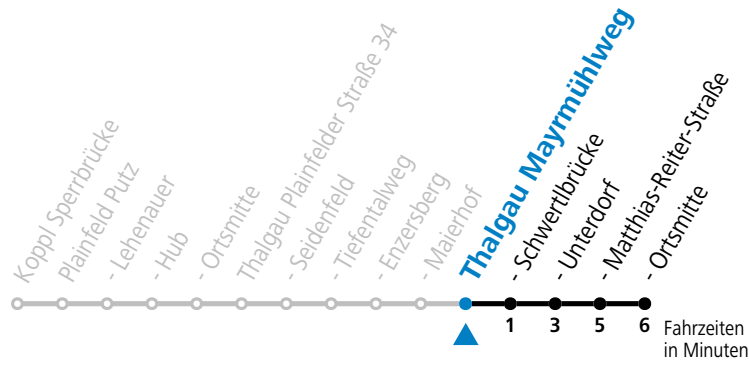

gültig ab 15.12.2024.

Alle Angaben ohne Gewähr.

Montag-Freitag (Schule)

7 06

Linienbetrieb mit Kleinbussen (ca. 15 Plätze) - ausgenommen Fahrten, die mit S gekennzeichnet sind!

Am 24.12. und 31.12. (sofern nicht Sonntag) gilt der Samstag-Fahrplan

Sonn- und Feiertag kein Linienverkehr

Ferien im Bundesland Salzburg: 23.12.2024 bis 06.01.2025, 10. bis 16.02., 12.04. bis 21.04., 05.07. bis 07.09., 24.09. und 26.10. bis 02.11.2025 (Vorbehaltlich Änderungen durch die Schulbehörde)