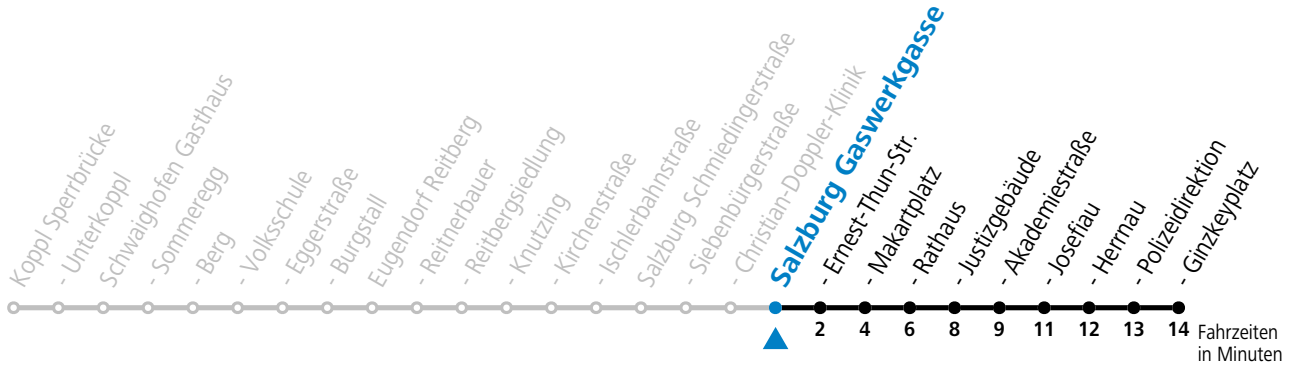

gültig ab 15.12.2024.

Alle Angaben ohne Gewähr.

Montag-Freitag (Schule)

7 25

Linienbetrieb mit Kleinbussen (ca. 15 Plätze) - ausgenommen Fahrten, die mit S gekennzeichnet sind!

Am 24.12. und 31.12. (sofern nicht Sonntag) gilt der Samstag-Fahrplan

Sonn- und Feiertag kein Linienverkehr

Ferien im Bundesland Salzburg: 23.12.2024 bis 06.01.2025, 10. bis 16.02., 12.04. bis 21.04., 05.07. bis 07.09., 24.09. und 26.10. bis 02.11.2025 (Vorbehaltlich Änderungen durch die Schulbehörde)