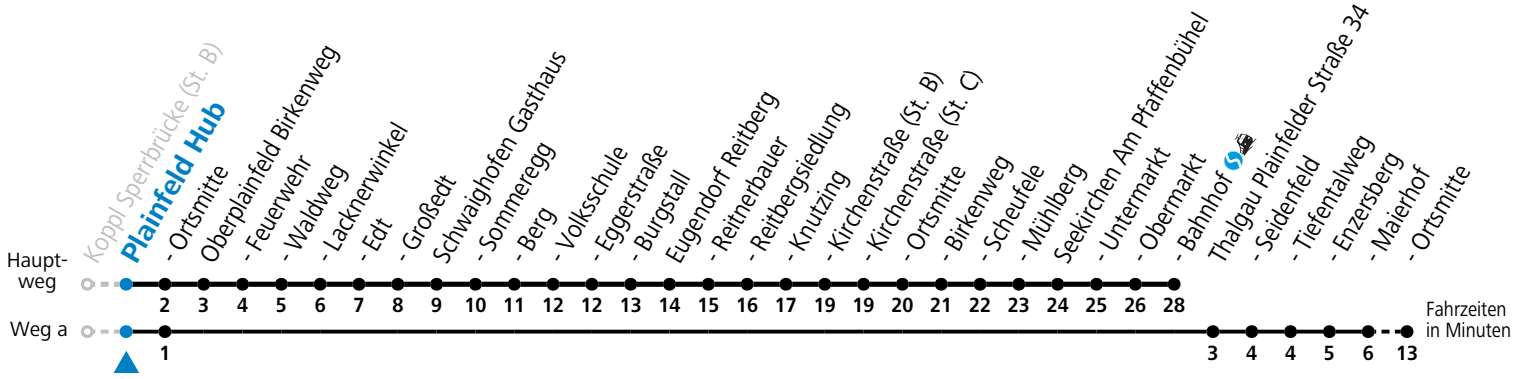

gültig ab 15.12.2024.

Alle Angaben ohne Gewähr.

Montag-Freitag (Schule)		Montag-Freitag (Ferien)		Samstag	
6	05^b 25^a 59^a	6	05^b 25^b 56	6	14^b
7	03^b 41	7	41	7	15^b
8	00	8	00	8	28^b
9	00	9	00	9	28^b
10	00	10	00	10	28^b
11	00	11	00	11	28^b
12	00	12	00	12	28^b
13	00	13	00	13	28^b
14	00	14	00	14	28^b
15	00	15	00	15	28^b
16	00	16	00	16	28^b
17	00	17	00	17	28^b
18	00	18	00	18	28^b
19	00	19	00	19	28^b
20	00^b	20	00^b		

a = fährt Weg a   b = bis Oberplainfeld Edt   c = bis Thalgau Maierhof

Linienbetrieb mit Kleinbussen (ca. 15 Plätze) - ausgenommen Fahrten, die mit S gekennzeichnet sind!

Am 24.12. und 31.12. (sofern nicht Sonntag) gilt der Samstag-Fahrplan

Sonn- und Feiertag kein Linienverkehr

Ferien im Bundesland Salzburg: 23.12.2024 bis 06.01.2025, 10. bis 16.02., 12.04. bis 21.04., 05.07. bis 07.09., 24.09. und 26.10. bis 02.11.2025 (Vorbehaltlich Änderungen durch die Schulbehörde)