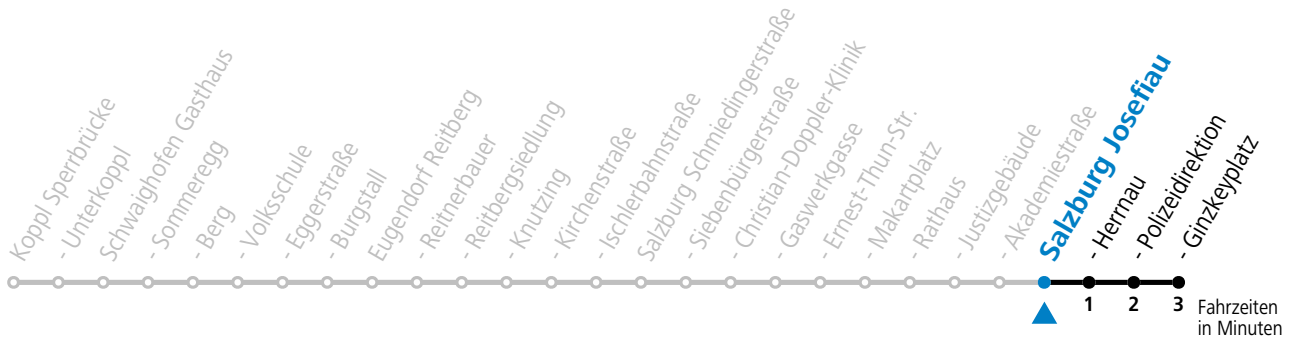

gültig ab 15.12.2024.

Montag-Freitag (Schule)

7 36

Linienbetrieb mit Kleinbussen (ca. 15 Plätze) - ausgenommen Fahrten, die mit S gekennzeichnet sind!

Am 24.12. und 31.12. (sofern nicht Sonntag) gilt der Samstag-Fahrplan

Sonn- und Feiertag kein Linienverkehr

Ferien im Bundesland Salzburg: 23.12.2024 bis 06.01.2025, 10. bis 16.02., 12.04. bis 21.04., 05.07. bis 07.09., 24.09. und 26.10. bis 02.11.2025 (Vorbehaltlich Änderungen durch die Schulbehörde)