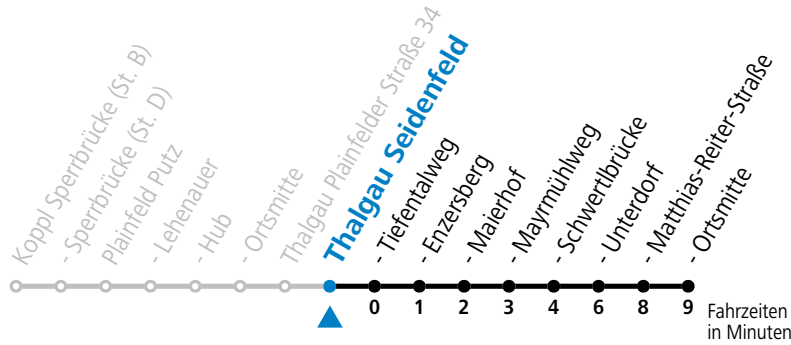

gültig ab 15.12.2024.

Alle Angaben ohne Gewähr.

Montag-Freitag (Schule)

6	30^a
7	03

a = bis Thalgau Maierhof

Linienbetrieb mit Kleinbussen (ca. 15 Plätze) - ausgenommen Fahrten, die mit S gekennzeichnet sind!

Am 24.12. und 31.12. (sofern nicht Sonntag) gilt der Samstag-Fahrplan

Sonn- und Feiertag kein Linienverkehr

Ferien im Bundesland Salzburg: 23.12.2024 bis 06.01.2025, 10. bis 16.02., 12.04. bis 21.04., 05.07. bis 07.09., 24.09. und 26.10. bis 02.11.2025 (Vorbehaltlich Änderungen durch die Schulbehörde)