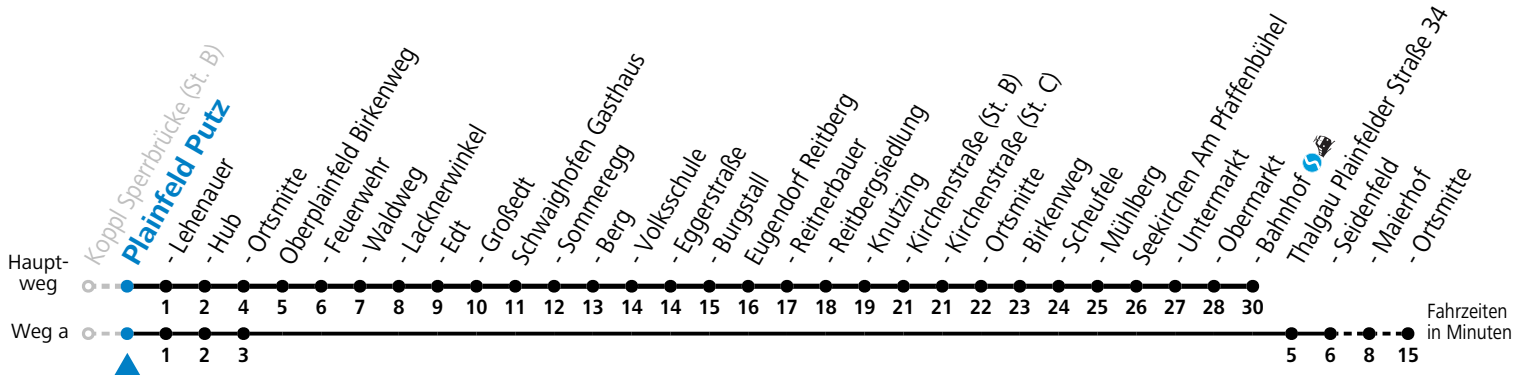

gültig ab 15.12.2024.

Alle Angaben ohne Gewähr.

Montag-Freitag (Schule)		Montag-Freitag (Ferien)		Samstag	
6	03^b 23^a 57^a	6	03^b 23^b 54	6	12^b
7	01^b 39 58	7	39 58	7	13^b
8	58	8	58	8	26^b
9	58	9	58	9	26^b
10	58	10	58	10	26^b
11	58	11	58	11	26^b
12	58	12	58	12	26^b
13	58	13	58	13	26^b
14	58	14	58	14	26^b
15	58	15	58	15	26^b
16	58	16	58	16	26^b
17	58	17	58	17	26^b
18	58	18	58	18	26^b
19	58^b	19	58^b	19	26^b

a = fährt Weg a   b = bis Oberplainfeld Edt   c = bis Thalgau Maierhof

Linienbetrieb mit Kleinbussen (ca. 15 Plätze) - ausgenommen Fahrten, die mit S gekennzeichnet sind!

Am 24.12. und 31.12. (sofern nicht Sonntag) gilt der Samstag-Fahrplan

Sonn- und Feiertag kein Linienverkehr

Ferien im Bundesland Salzburg: 23.12.2024 bis 06.01.2025, 10. bis 16.02., 12.04. bis 21.04., 05.07. bis 07.09., 24.09. und 26.10. bis 02.11.2025 (Vorbehaltlich Änderungen durch die Schulbehörde)