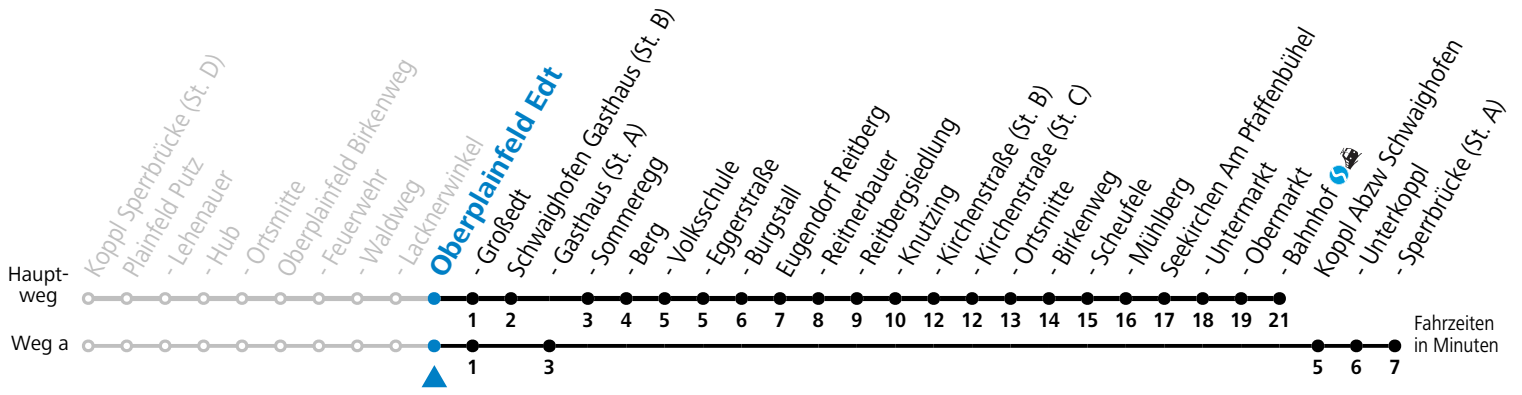

gültig ab 15.12.2024.

Alle Angaben ohne Gewähr.

Montag-Freitag (Schule)		Montag-Freitag (Ferien)	
6	30^a		
7	48	7	03 48
8	07	8	07
9	07	9	07
10	07	10	07
11	07	11	07
12	07	12	07
13	07	13	07
14	07	14	07
15	07	15	07
16	07	16	07
17	07	17	07
18	07	18	07
19	07	19	07

a = fährt Weg a

Linienbetrieb mit Kleinbussen (ca. 15 Plätze) - ausgenommen Fahrten, die mit S gekennzeichnet sind!

Am 24.12. und 31.12. (sofern nicht Sonntag) gilt der Samstag-Fahrplan

Sonn- und Feiertag kein Linienverkehr

Ferien im Bundesland Salzburg: 23.12.2024 bis 06.01.2025, 10. bis 16.02., 12.04. bis 21.04., 05.07. bis 07.09., 24.09. und 26.10. bis 02.11.2025 (Vorbehaltlich Änderungen durch die Schulbehörde)