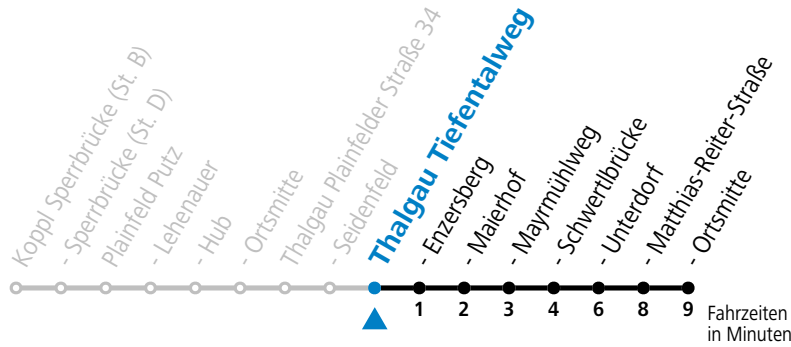

gültig ab 15.12.2024.

Alle Angaben ohne Gewähr.

Montag-Freitag (Schule)

6	30^a
7	03

a = bis Thalgau Maierhof

Linienbetrieb mit Kleinbussen (ca. 15 Plätze) - ausgenommen Fahrten, die mit S gekennzeichnet sind!

Am 24.12. und 31.12. (sofern nicht Sonntag) gilt der Samstag-Fahrplan

Sonn- und Feiertag kein Linienverkehr

Ferien im Bundesland Salzburg: 23.12.2024 bis 06.01.2025, 10. bis 16.02., 12.04. bis 21.04., 05.07. bis 07.09., 24.09. und 26.10. bis 02.11.2025 (Vorbehaltlich Änderungen durch die Schulbehörde)