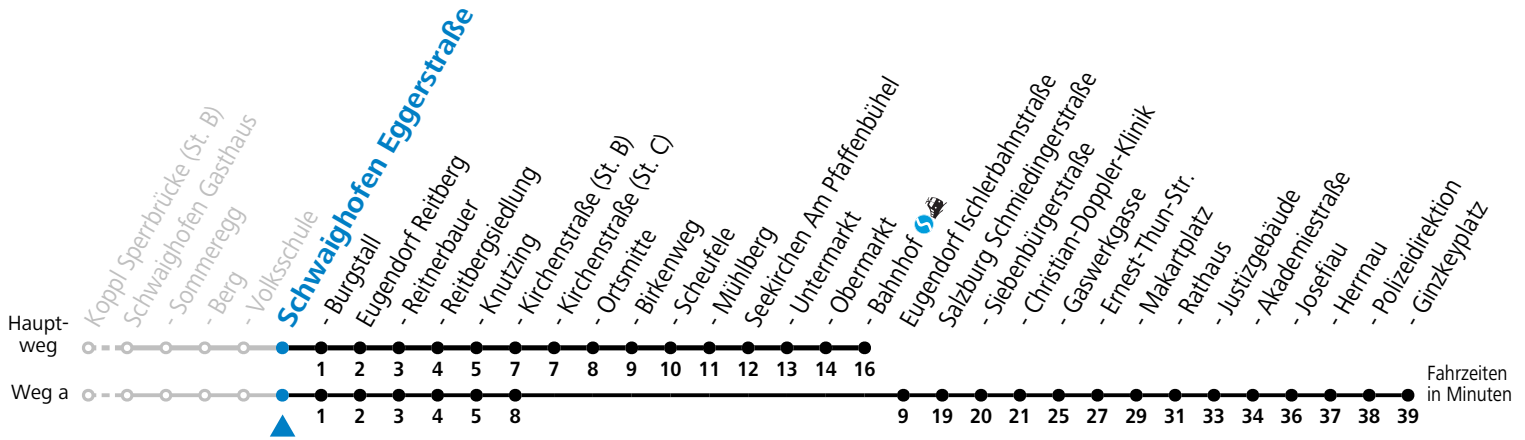

gültig ab 15.12.2024.

Alle Angaben ohne Gewähr.

Montag-Freitag (Schule)			Montag-Freitag (Ferien)		
7	00^a	53	7	08	53
8	12		8	12	
9	12		9	12	
10	12		10	12	
11	12		11	12	
12	12		12	12	
13	12		13	12	
14	12		14	12	
15	12		15	12	
16	12		16	12	
17	12		17	12	
18	12		18	12	
19	12		19	12	

a = fährt Weg a

Linienbetrieb mit Kleinbussen (ca. 15 Plätze) - ausgenommen Fahrten, die mit S gekennzeichnet sind!

Am 24.12. und 31.12. (sofern nicht Sonntag) gilt der Samstag-Fahrplan

Sonn- und Feiertag kein Linienverkehr

Ferien im Bundesland Salzburg: 23.12.2024 bis 06.01.2025, 10. bis 16.02., 12.04. bis 21.04., 05.07. bis 07.09., 24.09. und 26.10. bis 02.11.2025 (Vorbehaltlich Änderungen durch die Schulbehörde)