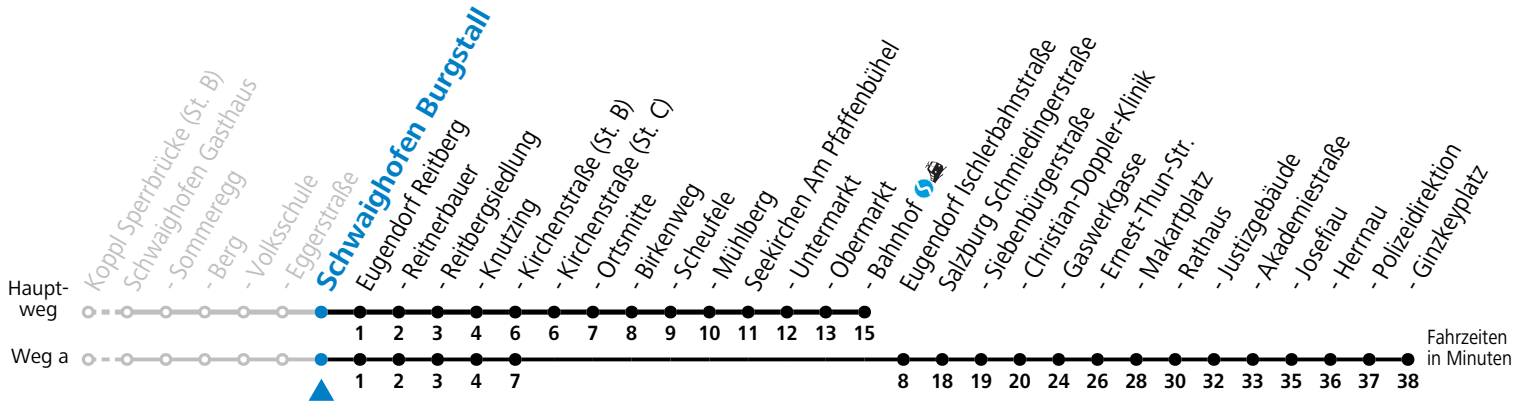

gültig ab 15.12.2024.

Alle Angaben ohne Gewähr.

Montag-Freitag (Schule)		Montag-Freitag (Ferien)	
7	01^a 54	7	09 54
8	13	8	13
9	13	9	13
10	13	10	13
11	13	11	13
12	13	12	13
13	13	13	13
14	13	14	13
15	13	15	13
16	13	16	13
17	13	17	13
18	13	18	13
19	13	19	13

a = fährt Weg a

Linienbetrieb mit Kleinbussen (ca. 15 Plätze) - ausgenommen Fahrten, die mit S gekennzeichnet sind!

Am 24.12. und 31.12. (sofern nicht Sonntag) gilt der Samstag-Fahrplan

Sonn- und Feiertag kein Linienverkehr

Ferien im Bundesland Salzburg: 23.12.2024 bis 06.01.2025, 10. bis 16.02., 12.04. bis 21.04., 05.07. bis 07.09., 24.09. und 26.10. bis 02.11.2025 (Vorbehaltlich Änderungen durch die Schulbehörde)