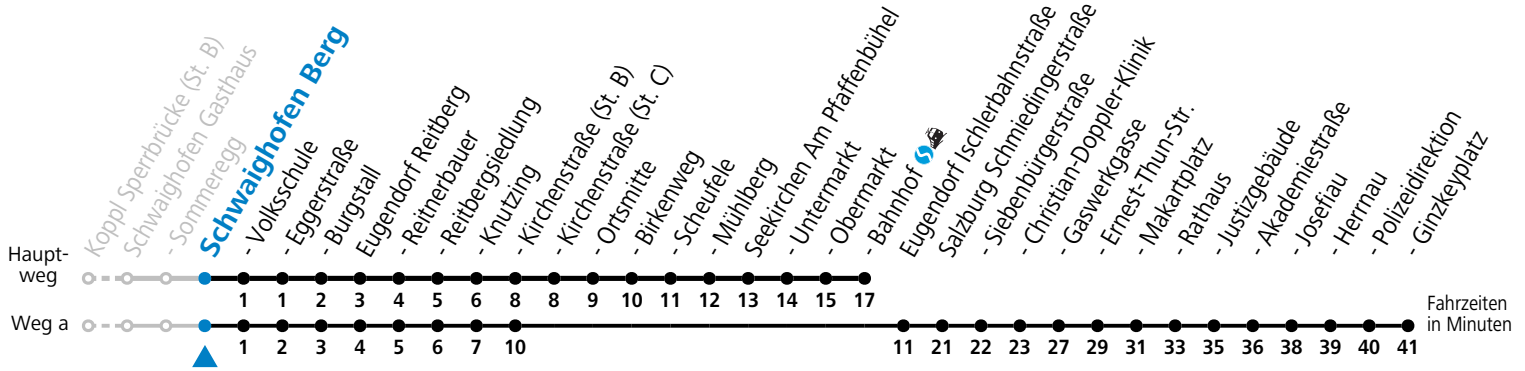

gültig ab 15.12.2024.

Alle Angaben ohne Gewähr.

Montag-Freitag (Schule)		Montag-Freitag (Ferien)	
6	58^a		
7	52	7	07 52
8	11	8	11
9	11	9	11
10	11	10	11
11	11	11	11
12	11	12	11
13	11	13	11
14	11	14	11
15	11	15	11
16	11	16	11
17	11	17	11
18	11	18	11
19	11	19	11

a = fährt Weg a

Linienbetrieb mit Kleinbussen (ca. 15 Plätze) - ausgenommen Fahrten, die mit S gekennzeichnet sind!

Am 24.12. und 31.12. (sofern nicht Sonntag) gilt der Samstag-Fahrplan

Sonn- und Feiertag kein Linienverkehr

Ferien im Bundesland Salzburg: 23.12.2024 bis 06.01.2025, 10. bis 16.02., 12.04. bis 21.04., 05.07. bis 07.09., 24.09. und 26.10. bis 02.11.2025 (Vorbehaltlich Änderungen durch die Schulbehörde)