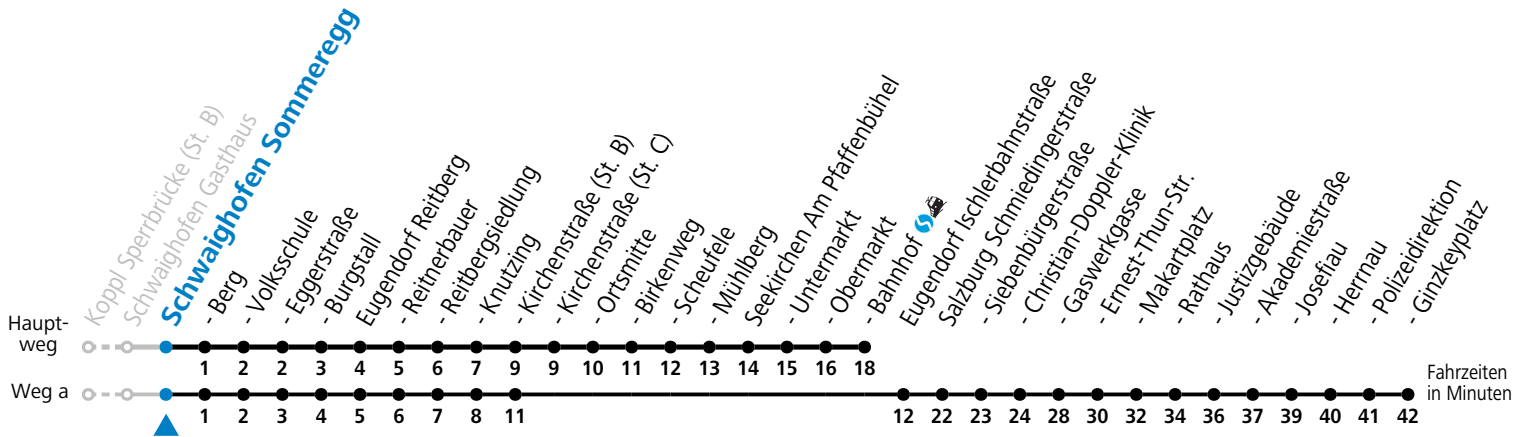

gültig ab 15.12.2024.

Alle Angaben ohne Gewähr.

Montag-Freitag (Schule)		Montag-Freitag (Ferien)	
6	57^a		
7	51	7	06 51
8	10	8	10
9	10	9	10
10	10	10	10
11	10	11	10
12	10	12	10
13	10	13	10
14	10	14	10
15	10	15	10
16	10	16	10
17	10	17	10
18	10	18	10
19	10	19	10

a = fährt Weg a

Linienbetrieb mit Kleinbussen (ca. 15 Plätze) - ausgenommen Fahrten, die mit S gekennzeichnet sind!

Am 24.12. und 31.12. (sofern nicht Sonntag) gilt der Samstag-Fahrplan

Sonn- und Feiertag kein Linienverkehr

Ferien im Bundesland Salzburg: 23.12.2024 bis 06.01.2025, 10. bis 16.02., 12.04. bis 21.04., 05.07. bis 07.09., 24.09. und 26.10. bis 02.11.2025 (Vorbehaltlich Änderungen durch die Schulbehörde)