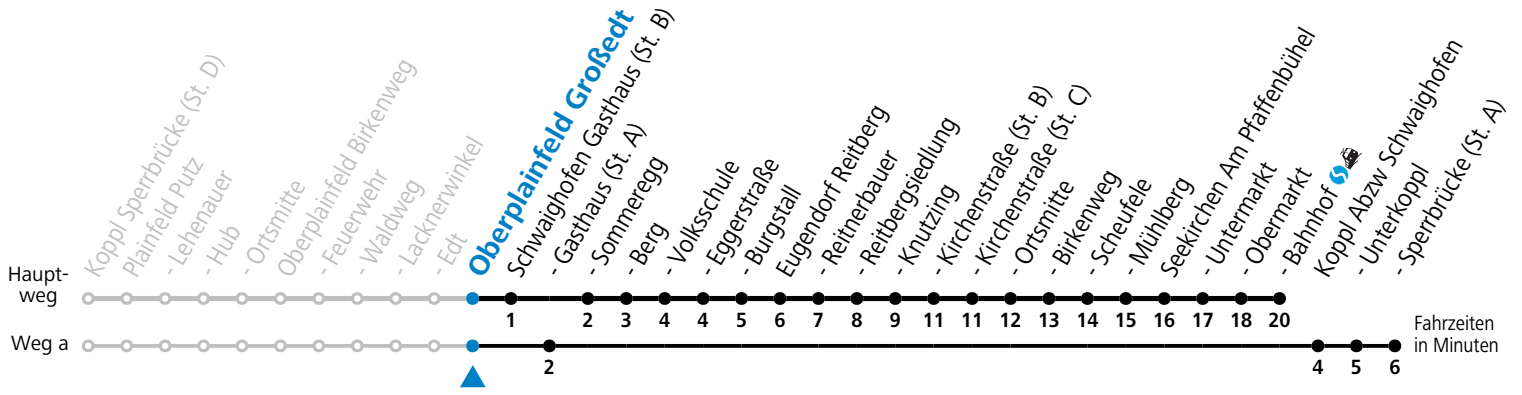

gültig ab 15.12.2024.

Alle Angaben ohne Gewähr.

Montag-Freitag (Schule)		Montag-Freitag (Ferien)	
6	31^a		
7	49	7	04 49
8	08	8	08
9	08	9	08
10	08	10	08
11	08	11	08
12	08	12	08
13	08	13	08
14	08	14	08
15	08	15	08
16	08	16	08
17	08	17	08
18	08	18	08
19	08	19	08

a = fährt Weg a

Linienbetrieb mit Kleinbussen (ca. 15 Plätze) - ausgenommen Fahrten, die mit S gekennzeichnet sind!

Am 24.12. und 31.12. (sofern nicht Sonntag) gilt der Samstag-Fahrplan

Sonn- und Feiertag kein Linienverkehr

Ferien im Bundesland Salzburg: 23.12.2024 bis 06.01.2025, 10. bis 16.02., 12.04. bis 21.04., 05.07. bis 07.09., 24.09. und 26.10. bis 02.11.2025 (Vorbehaltlich Änderungen durch die Schulbehörde)