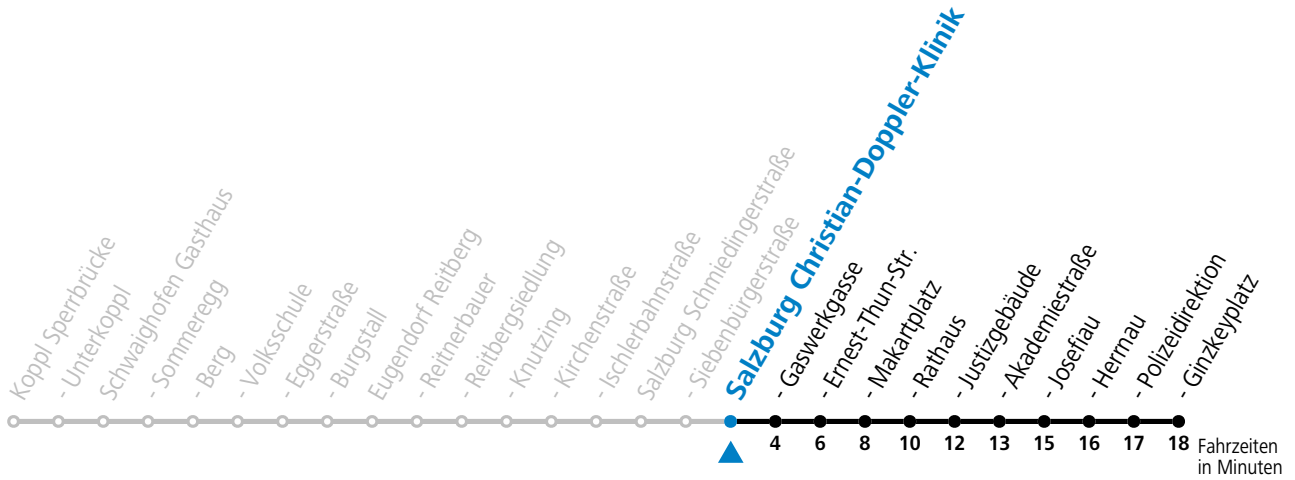

gültig ab 15.12.2024.

Alle Angaben ohne Gewähr.

Montag-Freitag (Schule)

7 21

Linienbetrieb mit Kleinbussen (ca. 15 Plätze) - ausgenommen Fahrten, die mit S gekennzeichnet sind!

Am 24.12. und 31.12. (sofern nicht Sonntag) gilt der Samstag-Fahrplan

Sonn- und Feiertag kein Linienverkehr

Ferien im Bundesland Salzburg: 23.12.2024 bis 06.01.2025, 10. bis 16.02., 12.04. bis 21.04., 05.07. bis 07.09., 24.09. und 26.10. bis 02.11.2025 (Vorbehaltlich Änderungen durch die Schulbehörde)