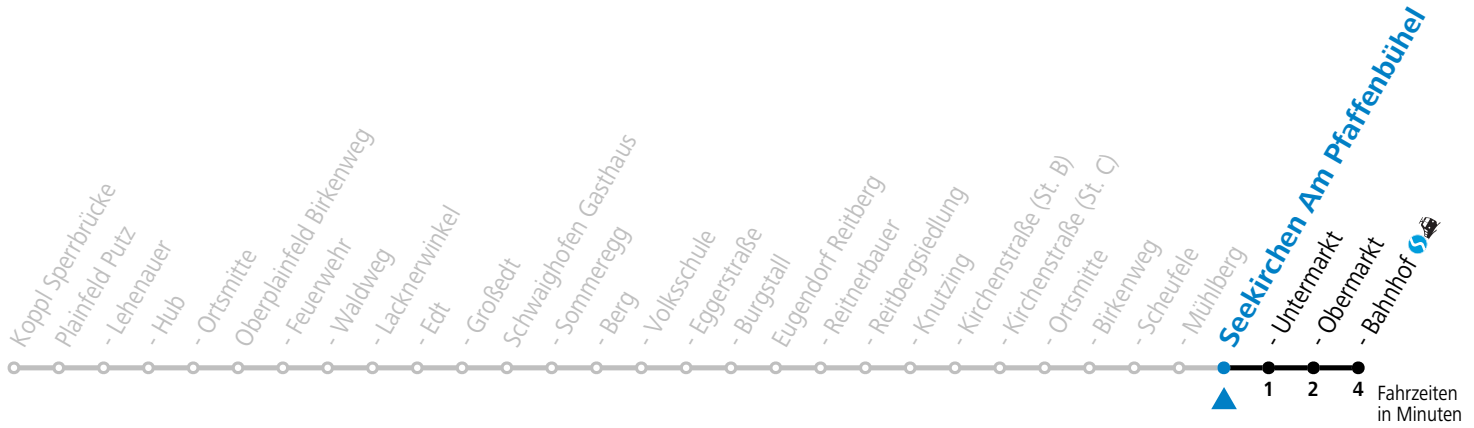

gültig ab 15.12.2024.

Alle Angaben ohne Gewähr.

Montag-Freitag (Schule)		Montag-Freitag (Ferien)	
		7	20
8	05 24	8	05 24
9	24	9	24
10	24	10	24
11	24	11	24
12	24	12	24
13	24	13	24
14	24	14	24
15	24	15	24
16	24	16	24
17	24	17	24
18	24	18	24
19	24	19	24

Linienbetrieb mit Kleinbussen (ca. 15 Plätze) - ausgenommen Fahrten, die mit S gekennzeichnet sind!

Am 24.12. und 31.12. (sofern nicht Sonntag) gilt der Samstag-Fahrplan

Sonn- und Feiertag kein Linienverkehr

Ferien im Bundesland Salzburg: 23.12.2024 bis 06.01.2025, 10. bis 16.02., 12.04. bis 21.04., 05.07. bis 07.09., 24.09. und 26.10. bis 02.11.2025 (Vorbehaltlich Änderungen durch die Schulbehörde)