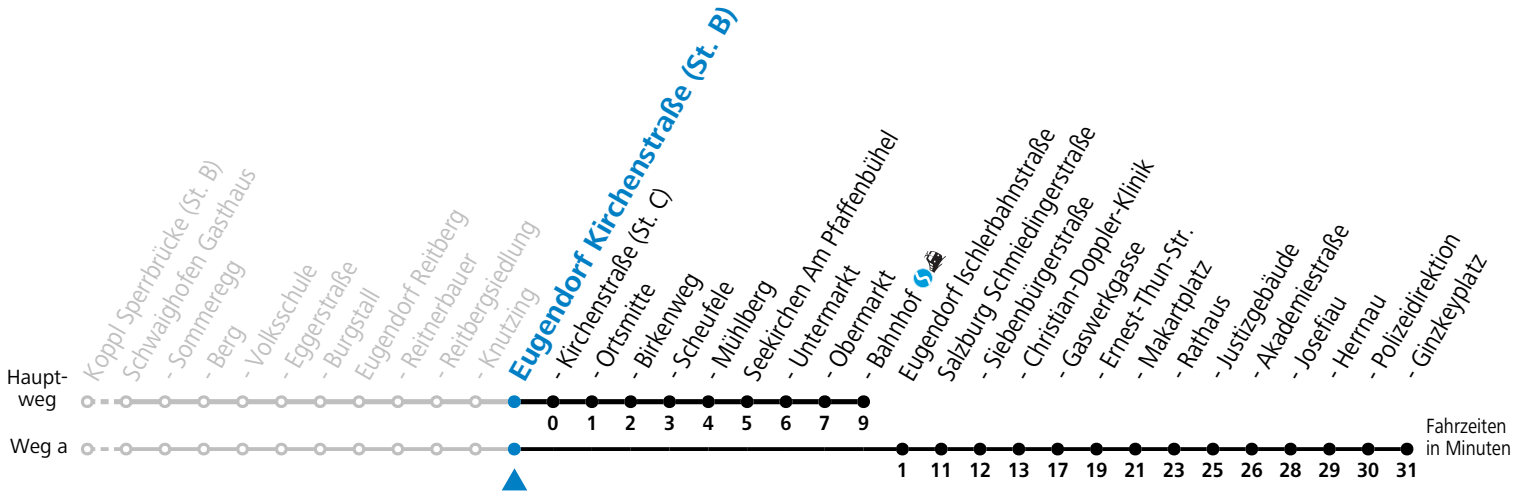

gültig ab 15.12.2024.

Alle Angaben ohne Gewähr.

Montag-Freitag (Schule)		Montag-Freitag (Ferien)	
7	08^a	7	15
8	00 19	8	00 19
9	19	9	19
10	19	10	19
11	19	11	19
12	19	12	19
13	19	13	19
14	19	14	19
15	19	15	19
16	19	16	19
17	19	17	19
18	19	18	19
19	19	19	19

a = fährt Weg a

Linienbetrieb mit Kleinbussen (ca. 15 Plätze) - ausgenommen Fahrten, die mit S gekennzeichnet sind!

Am 24.12. und 31.12. (sofern nicht Sonntag) gilt der Samstag-Fahrplan

Sonn- und Feiertag kein Linienverkehr

Ferien im Bundesland Salzburg: 23.12.2024 bis 06.01.2025, 10. bis 16.02., 12.04. bis 21.04., 05.07. bis 07.09., 24.09. und 26.10. bis 02.11.2025 (Vorbehaltlich Änderungen durch die Schulbehörde)