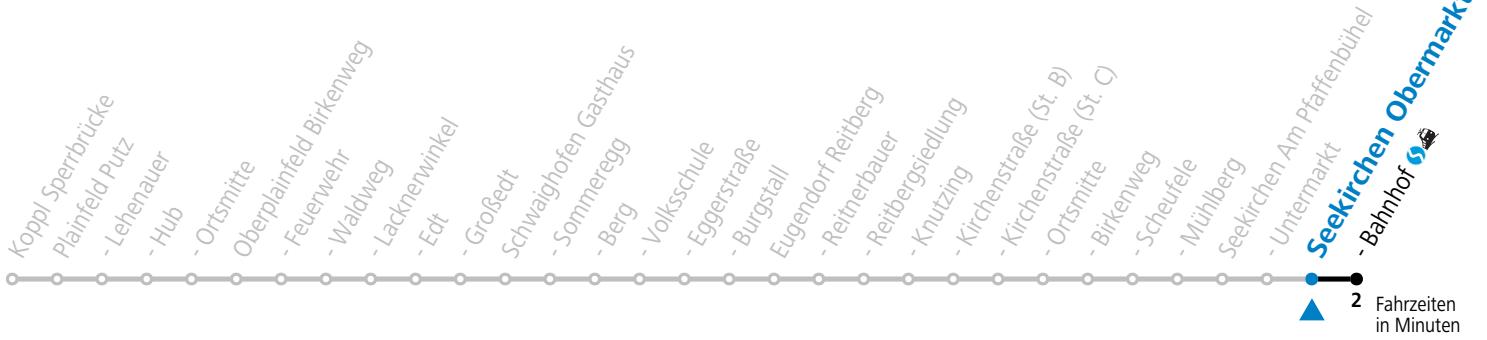

gültig ab 15.12.2024.

Alle Angaben ohne Gewähr.

Montag-Freitag (Schule)		Montag-Freitag (Ferien)	
		7	22
8	07 26	8	07 26
9	26	9	26
10	26	10	26
11	26	11	26
12	26	12	26
13	26	13	26
14	26	14	26
15	26	15	26
16	26	16	26
17	26	17	26
18	26	18	26
19	26	19	26

Linienbetrieb mit Kleinbussen (ca. 15 Plätze) - ausgenommen Fahrten, die mit S gekennzeichnet sind!

Am 24.12. und 31.12. (sofern nicht Sonntag) gilt der Samstag-Fahrplan

Sonn- und Feiertag kein Linienverkehr

Ferien im Bundesland Salzburg: 23.12.2024 bis 06.01.2025, 10. bis 16.02., 12.04. bis 21.04., 05.07. bis 07.09., 24.09. und 26.10. bis 02.11.2025 (Vorbehaltlich Änderungen durch die Schulbehörde)