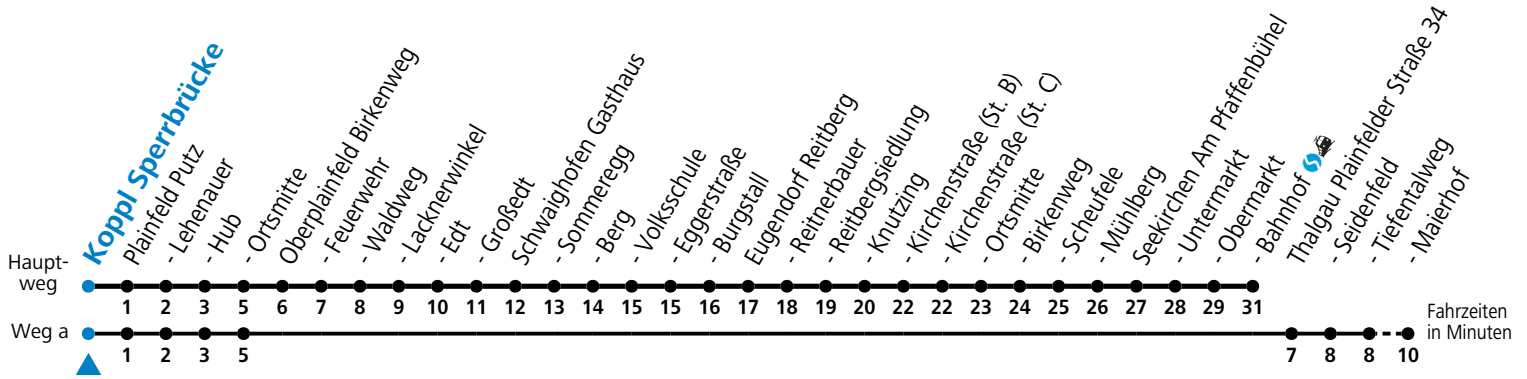

gültig ab 15.12.2024.

Alle Angaben ohne Gewähr.

Montag-Freitag (Schule)		Montag-Freitag (Ferien)		Samstag	
6	02^c 22^a	6	02^c 22^c 53	6	11^c
7	00^c 38 57	7	38 57	7	12^c
8	57	8	57	8	25^c
9	57	9	57	9	25^c
10	57	10	57	10	25^c
11	57	11	57	11	25^c
12	57	12	57	12	25^c
13	36^c 57	13	57	13	25^c
14	01^b 27^c 57	14	57	14	25^c
15	27^c 57	15	57	15	25^c
16	57	16	57	16	25^c
17	57	17	57	17	25^c
18	57	18	57	18	25^c
19	57^c	19	57^c	19	25^c

a = fährt Weg a   b = bis Plainfeld Ortsmitte   c = bis Oberplainfeld Edt

Linienbetrieb mit Kleinbussen (ca. 15 Plätze) - ausgenommen Fahrten, die mit S gekennzeichnet sind!

Am 24.12. und 31.12. (sofern nicht Sonntag) gilt der Samstag-Fahrplan

Sonn- und Feiertag kein Linienverkehr

Ferien im Bundesland Salzburg: 23.12.2024 bis 06.01.2025, 10. bis 16.02., 12.04. bis 21.04., 05.07. bis 07.09., 24.09. und 26.10. bis 02.11.2025 (Vorbehaltlich Änderungen durch die Schulbehörde)