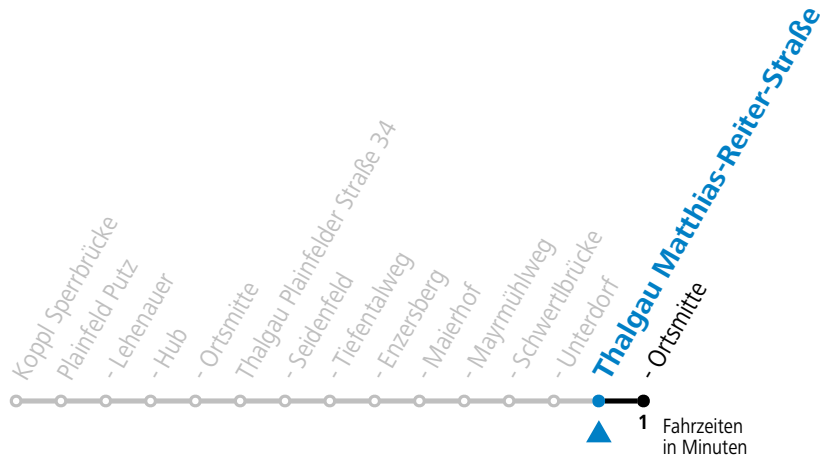

gültig ab 15.12.2024.

Alle Angaben ohne Gewähr.

Montag-Freitag (Schule)

7 11

Linienbetrieb mit Kleinbussen (ca. 15 Plätze) - ausgenommen Fahrten, die mit S gekennzeichnet sind!

Am 24.12. und 31.12. (sofern nicht Sonntag) gilt der Samstag-Fahrplan

Sonn- und Feiertag kein Linienverkehr

Ferien im Bundesland Salzburg: 23.12.2024 bis 06.01.2025, 10. bis 16.02., 12.04. bis 21.04., 05.07. bis 07.09., 24.09. und 26.10. bis 02.11.2025 (Vorbehaltlich Änderungen durch die Schulbehörde)