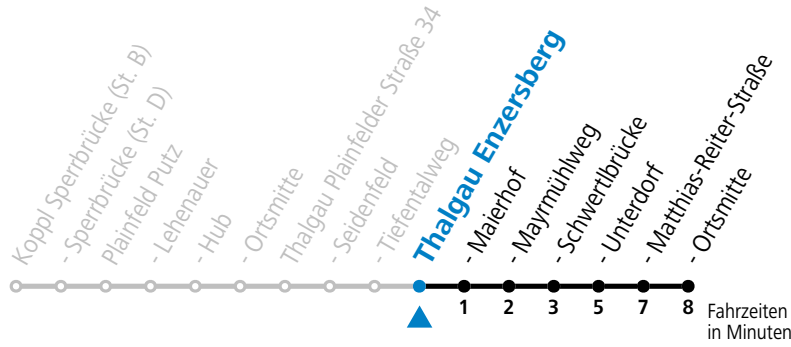

gültig ab 15.12.2024.

Alle Angaben ohne Gewähr.

Montag-Freitag (Schule)

6	31^a
7	04

a = bis Thalgau Maierhof

Linienbetrieb mit Kleinbussen (ca. 15 Plätze) - ausgenommen Fahrten, die mit S gekennzeichnet sind!

Am 24.12. und 31.12. (sofern nicht Sonntag) gilt der Samstag-Fahrplan

Sonn- und Feiertag kein Linienverkehr

Ferien im Bundesland Salzburg: 23.12.2024 bis 06.01.2025, 10. bis 16.02., 12.04. bis 21.04., 05.07. bis 07.09., 24.09. und 26.10. bis 02.11.2025 (Vorbehaltlich Änderungen durch die Schulbehörde)