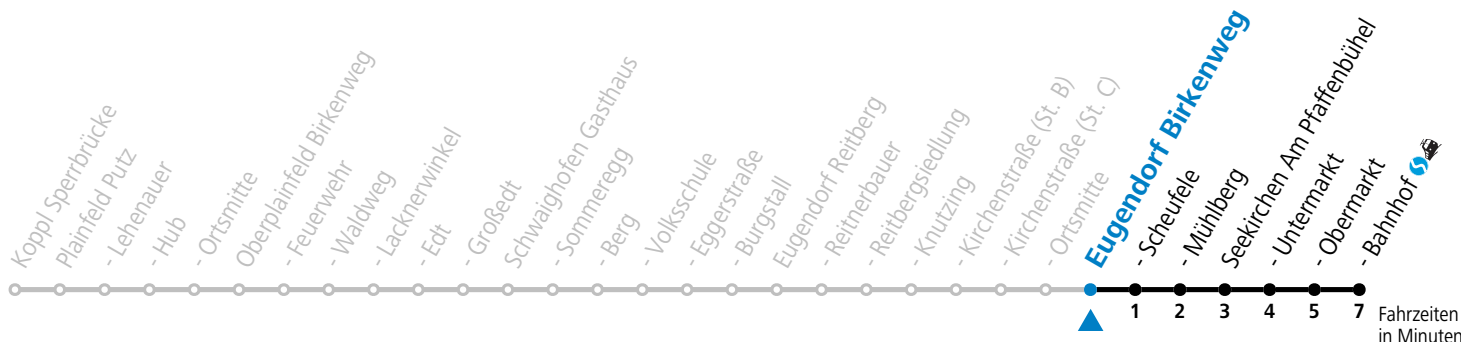

gültig ab 15.12.2024.

Alle Angaben ohne Gewähr.

Montag-Freitag (Schule)			Montag-Freitag (Ferien)		
			7	17	
8	02	21	8	02	21
9	21		9	21	
10	21		10	21	
11	21		11	21	
12	21		12	21	
13	21		13	21	
14	21		14	21	
15	21		15	21	
16	21		16	21	
17	21		17	21	
18	21		18	21	
19	21		19	21	

Linienbetrieb mit Kleinbussen (ca. 15 Plätze) - ausgenommen Fahrten, die mit S gekennzeichnet sind!

Am 24.12. und 31.12. (sofern nicht Sonntag) gilt der Samstag-Fahrplan

Sonn- und Feiertag kein Linienverkehr

Ferien im Bundesland Salzburg: 23.12.2024 bis 06.01.2025, 10. bis 16.02., 12.04. bis 21.04., 05.07. bis 07.09., 24.09. und 26.10. bis 02.11.2025 (Vorbehaltlich Änderungen durch die Schulbehörde)