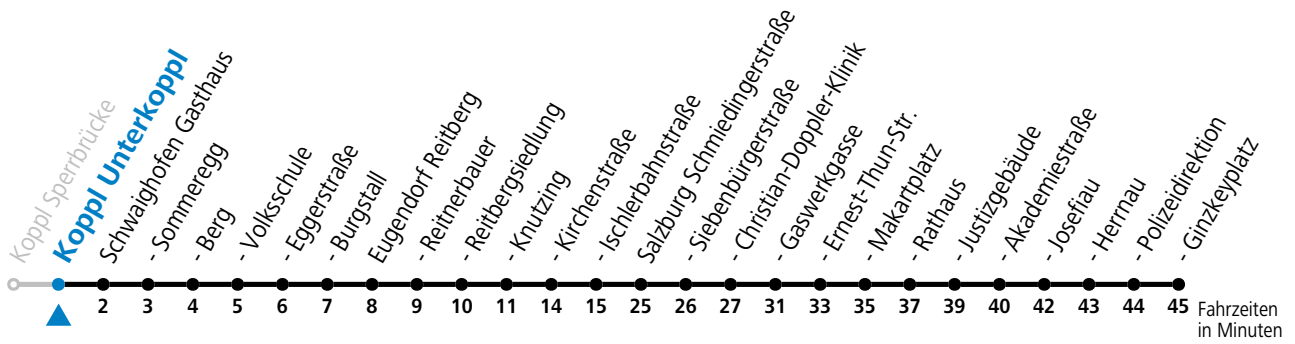

gültig ab 15.12.2024.

Alle Angaben ohne Gewähr.

Montag-Freitag (Schule)

6 54

Linienbetrieb mit Kleinbussen (ca. 15 Plätze) - ausgenommen Fahrten, die mit S gekennzeichnet sind!

Am 24.12. und 31.12. (sofern nicht Sonntag) gilt der Samstag-Fahrplan

Sonn- und Feiertag kein Linienverkehr

Ferien im Bundesland Salzburg: 23.12.2024 bis 06.01.2025, 10. bis 16.02., 12.04. bis 21.04., 05.07. bis 07.09., 24.09. und 26.10. bis 02.11.2025 (Vorbehaltlich Änderungen durch die Schulbehörde)