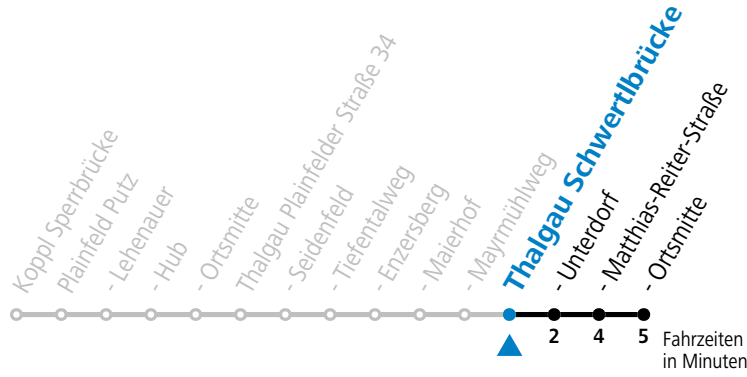

gültig ab 15.12.2024.

Alle Angaben ohne Gewähr.

Montag-Freitag (Schule)

7 07

Linienbetrieb mit Kleinbussen (ca. 15 Plätze) - ausgenommen Fahrten, die mit S gekennzeichnet sind!

Am 24.12. und 31.12. (sofern nicht Sonntag) gilt der Samstag-Fahrplan

Sonn- und Feiertag kein Linienverkehr

Ferien im Bundesland Salzburg: 23.12.2024 bis 06.01.2025, 10. bis 16.02., 12.04. bis 21.04., 05.07. bis 07.09., 24.09. und 26.10. bis 02.11.2025 (Vorbehaltlich Änderungen durch die Schulbehörde)