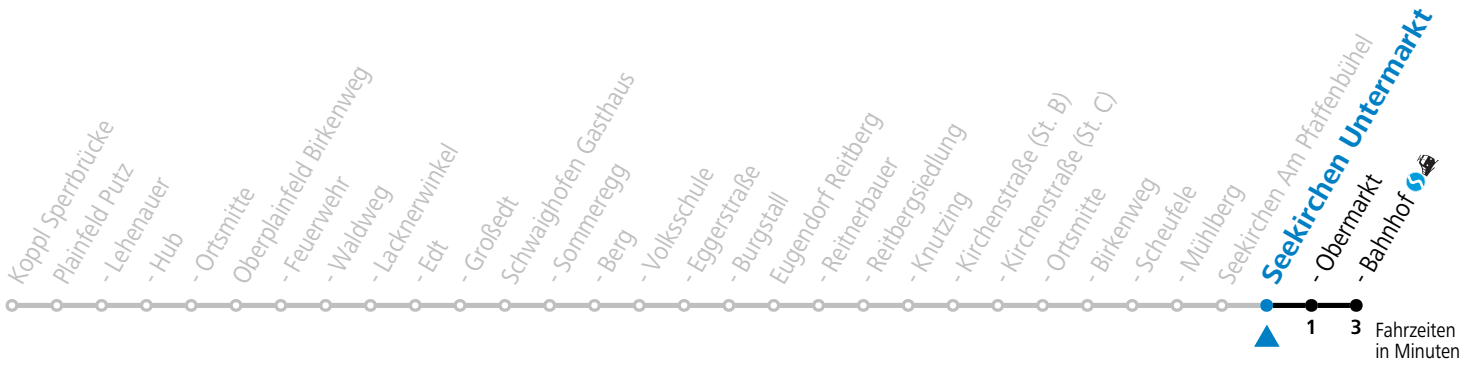

gültig ab 15.12.2024.

Alle Angaben ohne Gewähr.

Montag-Freitag (Schule)		Montag-Freitag (Ferien)	
		7	21
8	06 25	8	06 25
9	25	9	25
10	25	10	25
11	25	11	25
12	25	12	25
13	25	13	25
14	25	14	25
15	25	15	25
16	25	16	25
17	25	17	25
18	25	18	25
19	25	19	25

Linienbetrieb mit Kleinbussen (ca. 15 Plätze) - ausgenommen Fahrten, die mit S gekennzeichnet sind!

Am 24.12. und 31.12. (sofern nicht Sonntag) gilt der Samstag-Fahrplan

Sonn- und Feiertag kein Linienverkehr

Ferien im Bundesland Salzburg: 23.12.2024 bis 06.01.2025, 10. bis 16.02., 12.04. bis 21.04., 05.07. bis 07.09., 24.09. und 26.10. bis 02.11.2025 (Vorbehaltlich Änderungen durch die Schulbehörde)