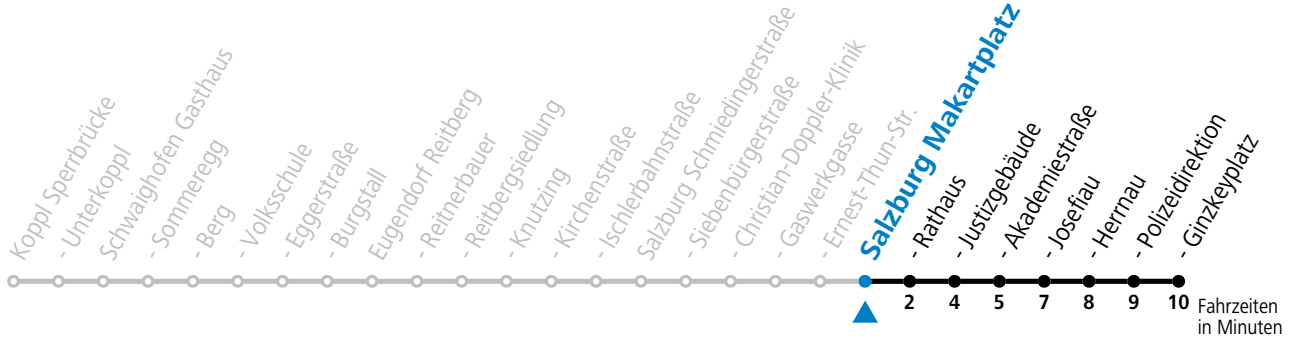

gültig ab 15.12.2024.

Alle Angaben ohne Gewähr.

Montag-Freitag (Schule)

7 29

Linienbetrieb mit Kleinbussen (ca. 15 Plätze) - ausgenommen Fahrten, die mit S gekennzeichnet sind!

Am 24.12. und 31.12. (sofern nicht Sonntag) gilt der Samstag-Fahrplan

Sonn- und Feiertag kein Linienverkehr

Ferien im Bundesland Salzburg: 23.12.2024 bis 06.01.2025, 10. bis 16.02., 12.04. bis 21.04., 05.07. bis 07.09., 24.09. und 26.10. bis 02.11.2025 (Vorbehaltlich Änderungen durch die Schulbehörde)