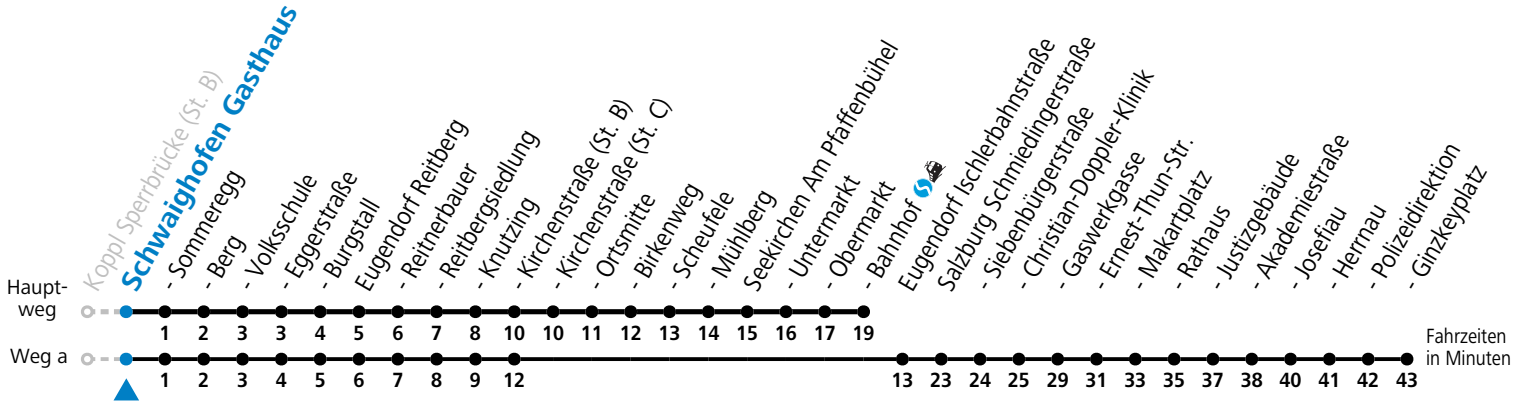

gültig ab 15.12.2024.

Alle Angaben ohne Gewähr.

Montag-Freitag (Schule)		Montag-Freitag (Ferien)	
6	56^a		
7	50	7	05 50
8	09	8	09
9	09	9	09
10	09	10	09
11	09	11	09
12	09	12	09
13	09	13	09
14	09	14	09
15	09	15	09
16	09	16	09
17	09	17	09
18	09	18	09
19	09	19	09

a = fährt Weg a

Linienbetrieb mit Kleinbussen (ca. 15 Plätze) - ausgenommen Fahrten, die mit S gekennzeichnet sind!

Am 24.12. und 31.12. (sofern nicht Sonntag) gilt der Samstag-Fahrplan

Sonn- und Feiertag kein Linienverkehr

Ferien im Bundesland Salzburg: 23.12.2024 bis 06.01.2025, 10. bis 16.02., 12.04. bis 21.04., 05.07. bis 07.09., 24.09. und 26.10. bis 02.11.2025 (Vorbehaltlich Änderungen durch die Schulbehörde)