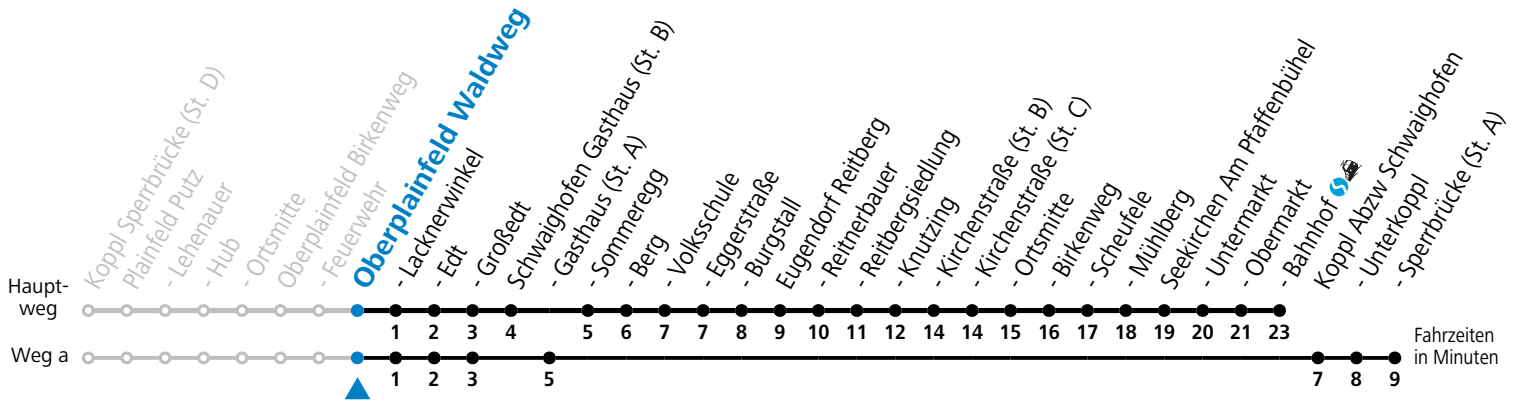

gültig ab 15.12.2024.

Alle Angaben ohne Gewähr.

Montag-Freitag (Schule)		Montag-Freitag (Ferien)		Samstag	
6	10^b 28^a	6	10^b 30^b	6	19^b
7	08^b 46	7	01 46	7	20^b
8	05	8	05	8	33^b
9	05	9	05	9	33^b
10	05	10	05	10	33^b
11	05	11	05	11	33^b
12	05	12	05	12	33^b
13	05	13	05	13	33^b
14	05	14	05	14	33^b
15	05	15	05	15	33^b
16	05	16	05	16	33^b
17	05	17	05	17	33^b
18	05	18	05	18	33^b
19	05	19	05	19	33^b
20	05^b	20	05^b		

a = fährt Weg a   b = bis Oberplainfeld Edt

Linienbetrieb mit Kleinbussen (ca. 15 Plätze) - ausgenommen Fahrten, die mit S gekennzeichnet sind!

Am 24.12. und 31.12. (sofern nicht Sonntag) gilt der Samstag-Fahrplan

Sonn- und Feiertag kein Linienverkehr

Ferien im Bundesland Salzburg: 23.12.2024 bis 06.01.2025, 10. bis 16.02., 12.04. bis 21.04., 05.07. bis 07.09., 24.09. und 26.10. bis 02.11.2025 (Vorbehaltlich Änderungen durch die Schulbehörde)