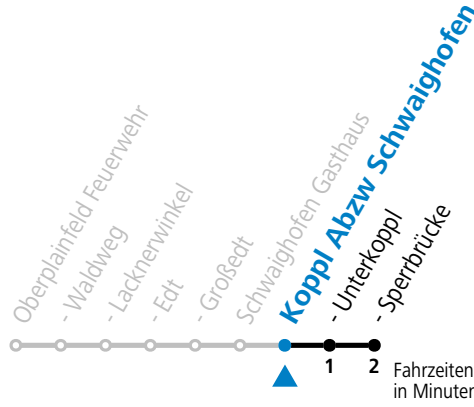

gültig ab 15.12.2024.

Alle Angaben ohne Gewähr.

Montag-Freitag (Schule)

6 35

Linienbetrieb mit Kleinbussen (ca. 15 Plätze) - ausgenommen Fahrten, die mit S gekennzeichnet sind!

Am 24.12. und 31.12. (sofern nicht Sonntag) gilt der Samstag-Fahrplan

Sonn- und Feiertag kein Linienverkehr

Ferien im Bundesland Salzburg: 23.12.2024 bis 06.01.2025, 10. bis 16.02., 12.04. bis 21.04., 05.07. bis 07.09., 24.09. und 26.10. bis 02.11.2025 (Vorbehaltlich Änderungen durch die Schulbehörde)