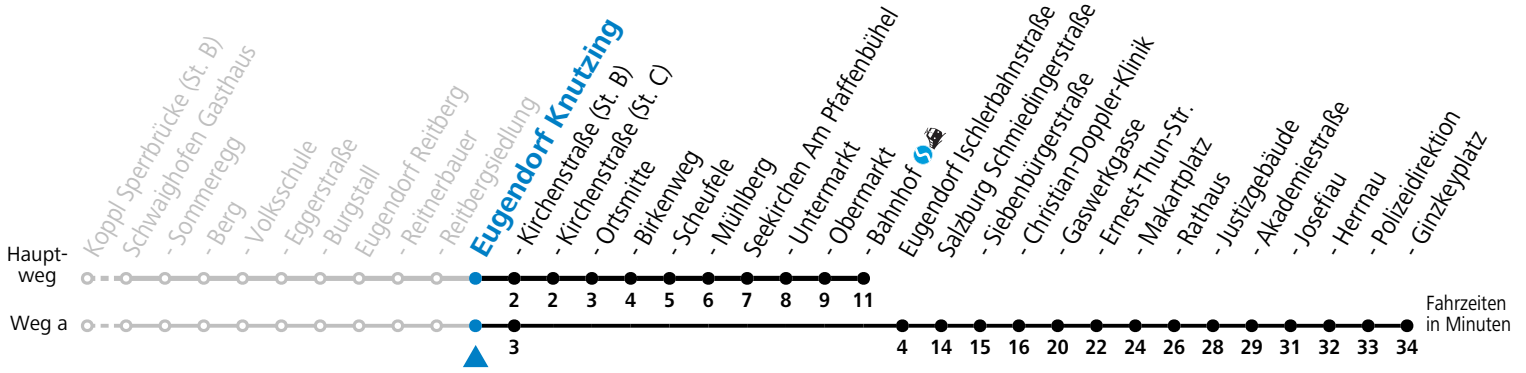

gültig ab 15.12.2024.

Alle Angaben ohne Gewähr.

Montag-Freitag (Schule)			Montag-Freitag (Ferien)		
7	05^a	58	7	13	58
8	17		8	17	
9	17		9	17	
10	17		10	17	
11	17		11	17	
12	17		12	17	
13	17		13	17	
14	17		14	17	
15	17		15	17	
16	17		16	17	
17	17		17	17	
18	17		18	17	
19	17		19	17	

a = fährt Weg a

Linienbetrieb mit Kleinbussen (ca. 15 Plätze) - ausgenommen Fahrten, die mit S gekennzeichnet sind!

Am 24.12. und 31.12. (sofern nicht Sonntag) gilt der Samstag-Fahrplan

Sonn- und Feiertag kein Linienverkehr

Ferien im Bundesland Salzburg: 23.12.2024 bis 06.01.2025, 10. bis 16.02., 12.04. bis 21.04., 05.07. bis 07.09., 24.09. und 26.10. bis 02.11.2025 (Vorbehaltlich Änderungen durch die Schulbehörde)