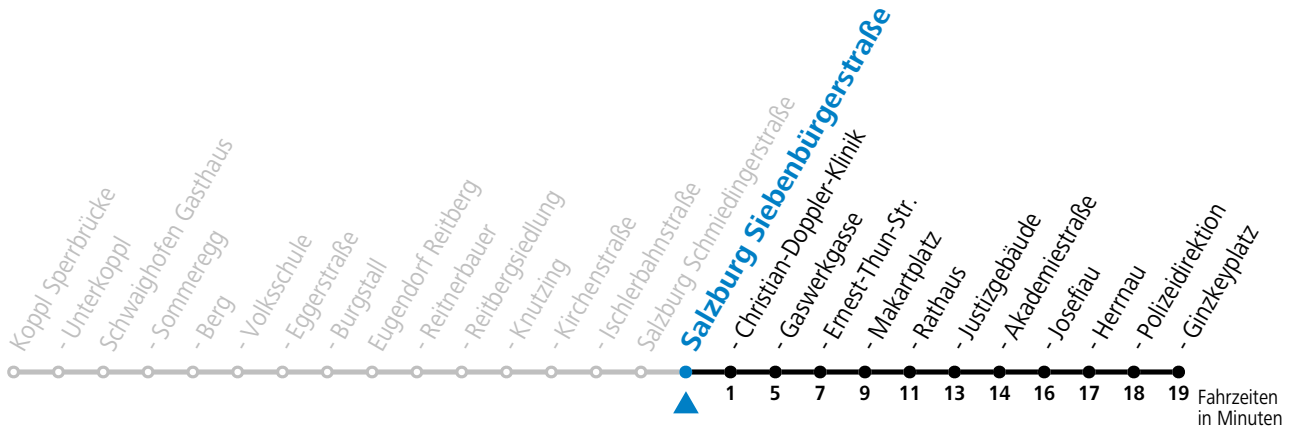

gültig ab 15.12.2024.

Alle Angaben ohne Gewähr.

Montag-Freitag (Schule)

7 20

Linienbetrieb mit Kleinbussen (ca. 15 Plätze) - ausgenommen Fahrten, die mit S gekennzeichnet sind!

Am 24.12. und 31.12. (sofern nicht Sonntag) gilt der Samstag-Fahrplan

Sonn- und Feiertag kein Linienverkehr

Ferien im Bundesland Salzburg: 23.12.2024 bis 06.01.2025, 10. bis 16.02., 12.04. bis 21.04., 05.07. bis 07.09., 24.09. und 26.10. bis 02.11.2025 (Vorbehaltlich Änderungen durch die Schulbehörde)