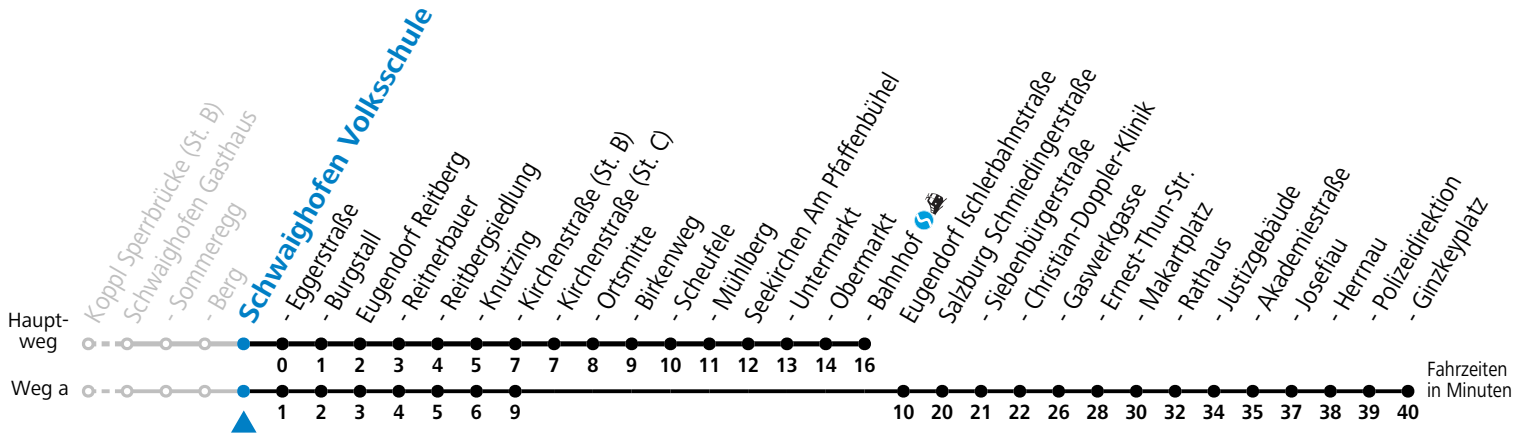

gültig ab 15.12.2024.

Alle Angaben ohne Gewähr.

Montag-Freitag (Schule)		Montag-Freitag (Ferien)	
6	59^a		
7	53	7	08 53
8	12	8	12
9	12	9	12
10	12	10	12
11	12	11	12
12	12	12	12
13	12	13	12
14	12	14	12
15	12	15	12
16	12	16	12
17	12	17	12
18	12	18	12
19	12	19	12

a = fährt Weg a

Linienbetrieb mit Kleinbussen (ca. 15 Plätze) - ausgenommen Fahrten, die mit S gekennzeichnet sind!

Am 24.12. und 31.12. (sofern nicht Sonntag) gilt der Samstag-Fahrplan

Sonn- und Feiertag kein Linienverkehr

Ferien im Bundesland Salzburg: 23.12.2024 bis 06.01.2025, 10. bis 16.02., 12.04. bis 21.04., 05.07. bis 07.09., 24.09. und 26.10. bis 02.11.2025 (Vorbehaltlich Änderungen durch die Schulbehörde)