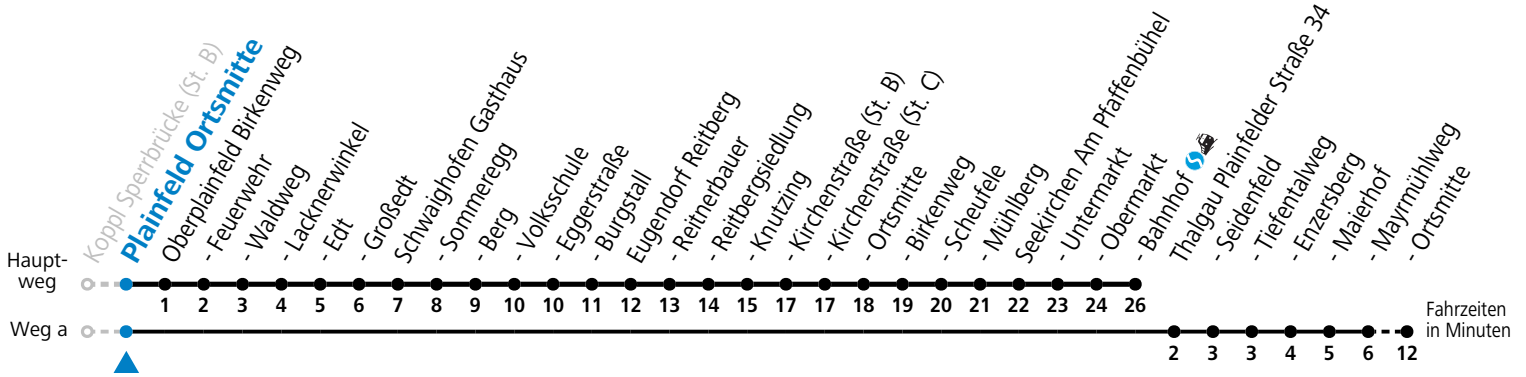

gültig ab 15.12.2024.

Alle Angaben ohne Gewähr.

Montag-Freitag (Schule)		Montag-Freitag (Ferien)		Samstag	
6	07^b 27^a_c	6	07^b 27^b 58	6	16^b
7	00^a 05^b 43	7	43	7	17^b
8	02	8	02	8	30^b
9	02	9	02	9	30^b
10	02	10	02	10	30^b
11	02	11	02	11	30^b
12	02	12	02	12	30^b
13	02	13	02	13	30^b
14	02	14	02	14	30^b
15	02	15	02	15	30^b
16	02	16	02	16	30^b
17	02	17	02	17	30^b
18	02	18	02	18	30^b
19	02	19	02	19	30^b
20	02^b	20	02^b		

a = fährt Weg a   b = bis Oberplainfeld Edt   c = bis Thalgau Maierhof

Linienbetrieb mit Kleinbussen (ca. 15 Plätze) - ausgenommen Fahrten, die mit S gekennzeichnet sind!

Am 24.12. und 31.12. (sofern nicht Sonntag) gilt der Samstag-Fahrplan

Sonn- und Feiertag kein Linienverkehr

Ferien im Bundesland Salzburg: 23.12.2024 bis 06.01.2025, 10. bis 16.02., 12.04. bis 21.04., 05.07. bis 07.09., 24.09. und 26.10. bis 02.11.2025 (Vorbehaltlich Änderungen durch die Schulbehörde)