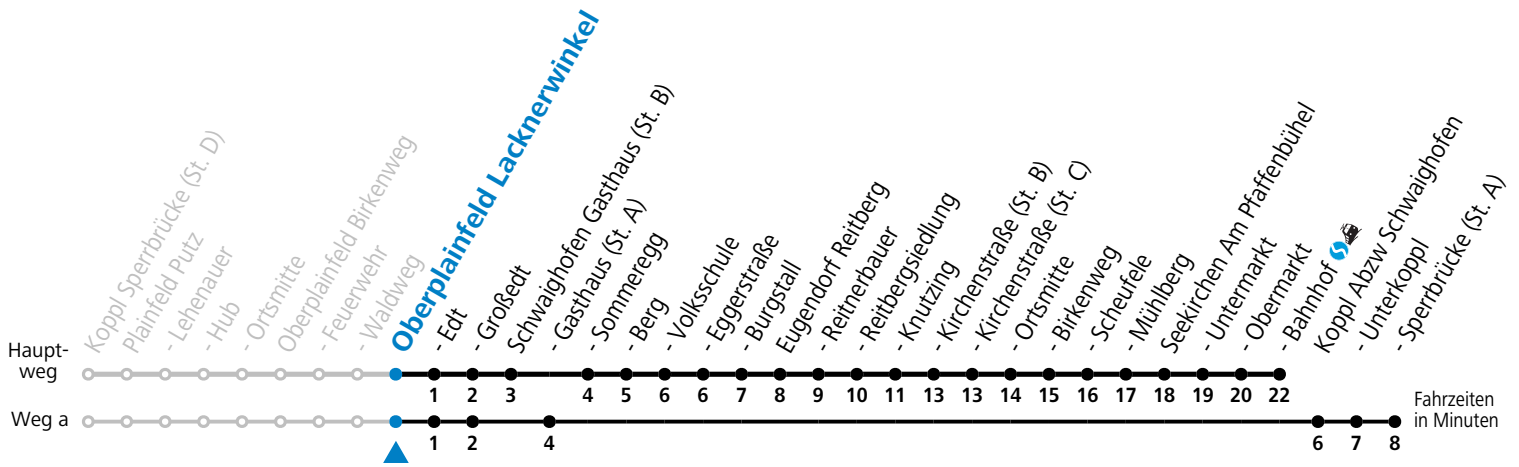

gültig ab 15.12.2024.

Alle Angaben ohne Gewähr.

Montag-Freitag (Schule)			Montag-Freitag (Ferien)			Samstag		
6	11^b	29^a	6	11^b	31^b	6	20^b	
7	09^b	47	7	02	47	7	21^b	
8	06		8	06		8	34^b	
9	06		9	06		9	34^b	
10	06		10	06		10	34^b	
11	06		11	06		11	34^b	
12	06		12	06		12	34^b	
13	06		13	06		13	34^b	
14	06		14	06		14	34^b	
15	06		15	06		15	34^b	
16	06		16	06		16	34^b	
17	06		17	06		17	34^b	
18	06		18	06		18	34^b	
19	06		19	06		19	34^b	
20	06^b		20	06^b				

a = fährt Weg a   b = bis Oberplainfeld Edt

Linienbetrieb mit Kleinbussen (ca. 15 Plätze) - ausgenommen Fahrten, die mit S gekennzeichnet sind!

Am 24.12. und 31.12. (sofern nicht Sonntag) gilt der Samstag-Fahrplan

Sonn- und Feiertag kein Linienverkehr

Ferien im Bundesland Salzburg: 23.12.2024 bis 06.01.2025, 10. bis 16.02., 12.04. bis 21.04., 05.07. bis 07.09., 24.09. und 26.10. bis 02.11.2025 (Vorbehaltlich Änderungen durch die Schulbehörde)