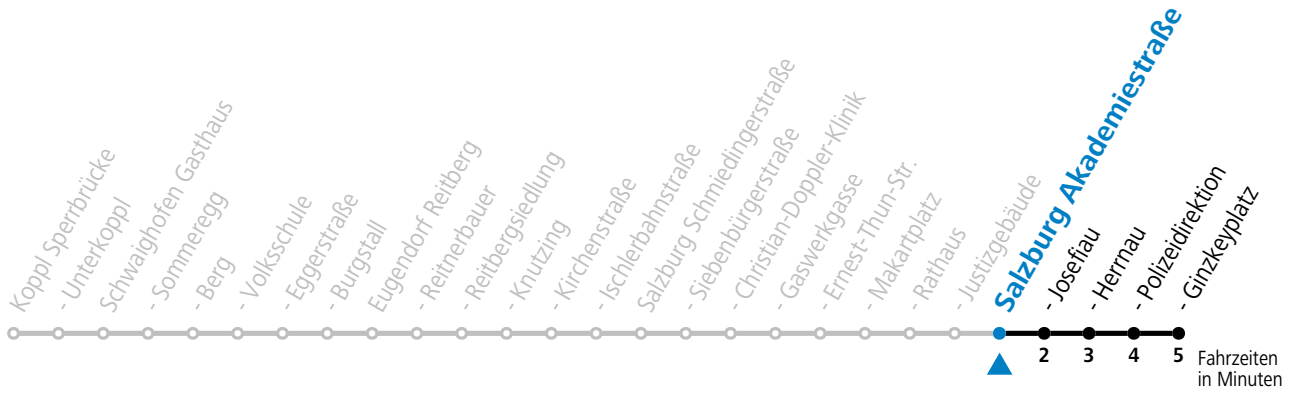

gültig ab 15.12.2024.

Alle Angaben ohne Gewähr.

Montag-Freitag (Schule)

7 34

Linienbetrieb mit Kleinbussen (ca. 15 Plätze) - ausgenommen Fahrten, die mit S gekennzeichnet sind!

Am 24.12. und 31.12. (sofern nicht Sonntag) gilt der Samstag-Fahrplan

Sonn- und Feiertag kein Linienverkehr

Ferien im Bundesland Salzburg: 23.12.2024 bis 06.01.2025, 10. bis 16.02., 12.04. bis 21.04., 05.07. bis 07.09., 24.09. und 26.10. bis 02.11.2025 (Vorbehaltlich Änderungen durch die Schulbehörde)