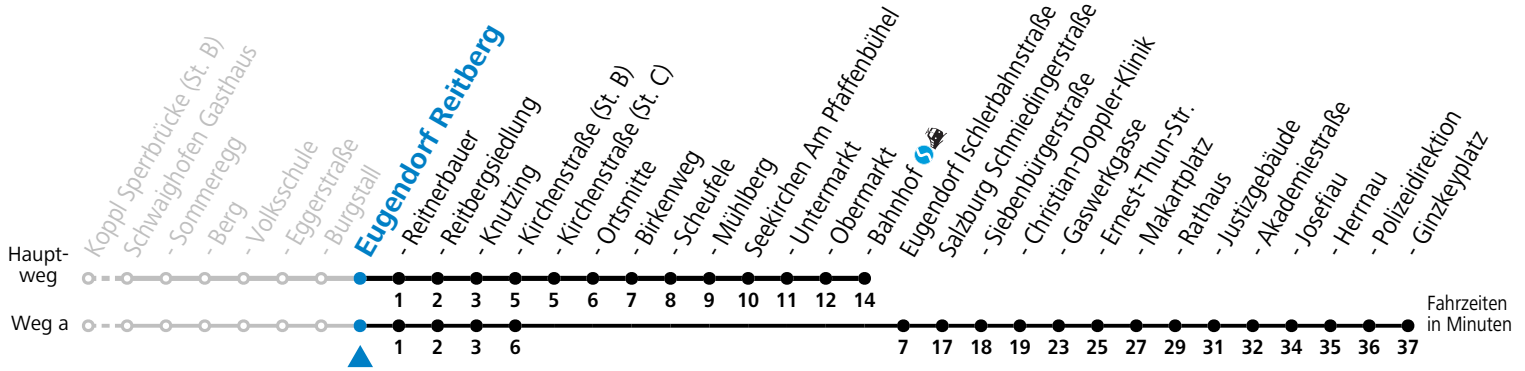

gültig ab 15.12.2024.

Alle Angaben ohne Gewähr.

Montag-Freitag (Schule)		Montag-Freitag (Ferien)	
7	02^a 55	7	10 55
8	14	8	14
9	14	9	14
10	14	10	14
11	14	11	14
12	14	12	14
13	14	13	14
14	14	14	14
15	14	15	14
16	14	16	14
17	14	17	14
18	14	18	14
19	14	19	14

a = fährt Weg a

Linienbetrieb mit Kleinbussen (ca. 15 Plätze) - ausgenommen Fahrten, die mit S gekennzeichnet sind!

Am 24.12. und 31.12. (sofern nicht Sonntag) gilt der Samstag-Fahrplan

Sonn- und Feiertag kein Linienverkehr

Ferien im Bundesland Salzburg: 23.12.2024 bis 06.01.2025, 10. bis 16.02., 12.04. bis 21.04., 05.07. bis 07.09., 24.09. und 26.10. bis 02.11.2025 (Vorbehaltlich Änderungen durch die Schulbehörde)