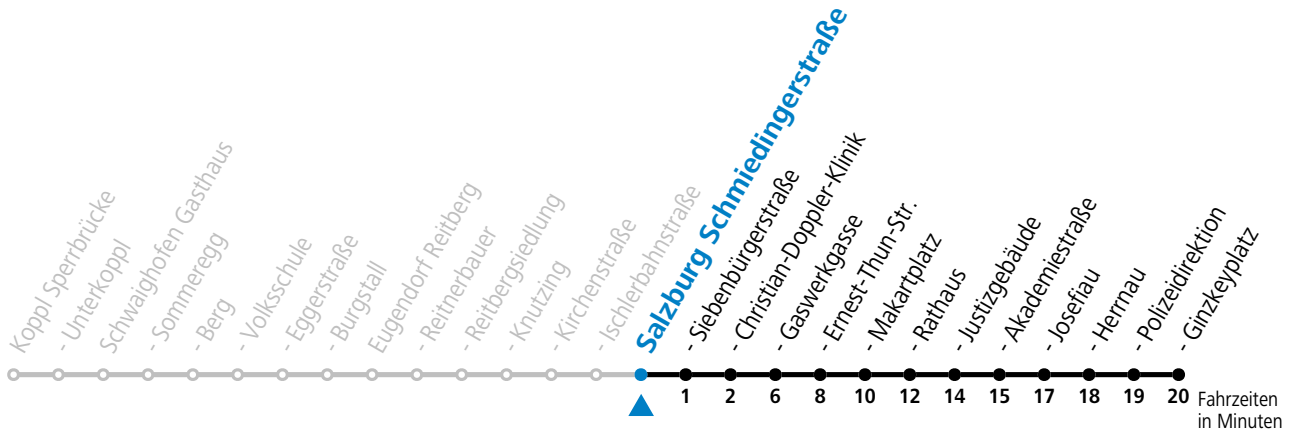

gültig ab 15.12.2024.

Alle Angaben ohne Gewähr.

Montag-Freitag (Schule)

7 19

Linienbetrieb mit Kleinbussen (ca. 15 Plätze) - ausgenommen Fahrten, die mit S gekennzeichnet sind!

Am 24.12. und 31.12. (sofern nicht Sonntag) gilt der Samstag-Fahrplan

Sonn- und Feiertag kein Linienverkehr

Ferien im Bundesland Salzburg: 23.12.2024 bis 06.01.2025, 10. bis 16.02., 12.04. bis 21.04., 05.07. bis 07.09., 24.09. und 26.10. bis 02.11.2025 (Vorbehaltlich Änderungen durch die Schulbehörde)