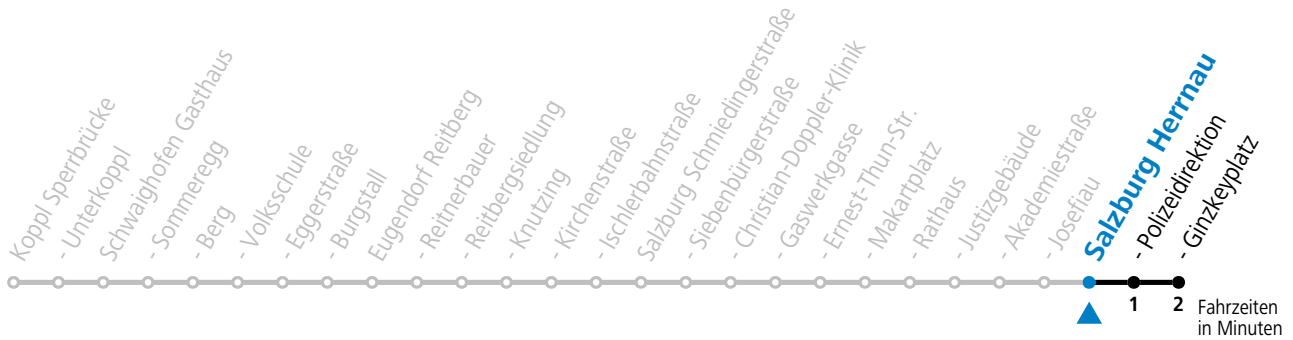

gültig ab 15.12.2024.

Alle Angaben ohne Gewähr.

Montag-Freitag (Schule)

7 37

Linienbetrieb mit Kleinbussen (ca. 15 Plätze) - ausgenommen Fahrten, die mit S gekennzeichnet sind!

Am 24.12. und 31.12. (sofern nicht Sonntag) gilt der Samstag-Fahrplan

Sonn- und Feiertag kein Linienverkehr

Ferien im Bundesland Salzburg: 23.12.2024 bis 06.01.2025, 10. bis 16.02., 12.04. bis 21.04., 05.07. bis 07.09., 24.09. und 26.10. bis 02.11.2025 (Vorbehaltlich Änderungen durch die Schulbehörde)