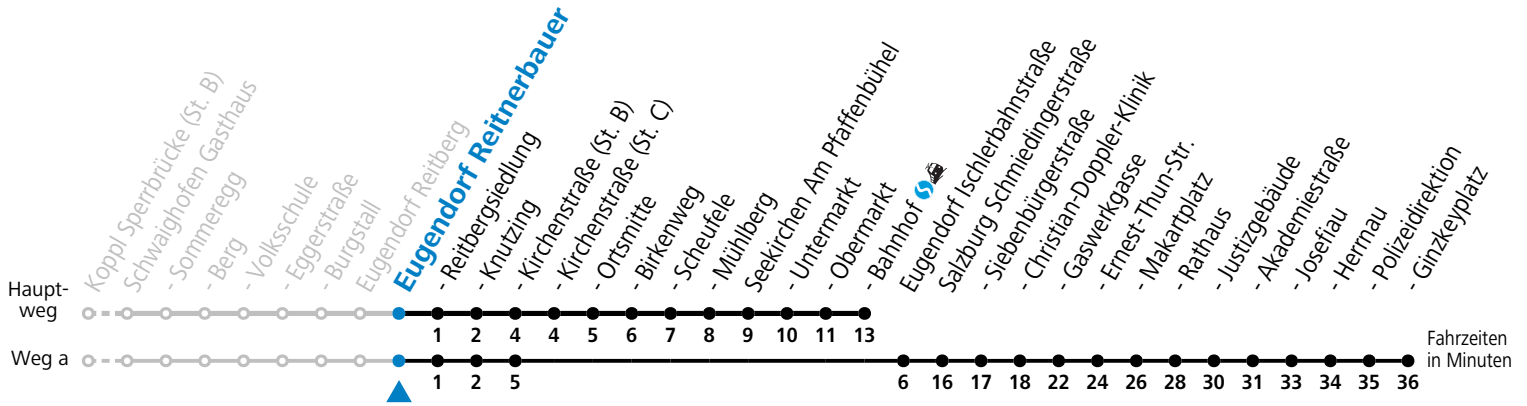

gültig ab 15.12.2024.

Alle Angaben ohne Gewähr.

Montag-Freitag (Schule)			Montag-Freitag (Ferien)		
7	03^a	56	7	11	56
8	15		8	15	
9	15		9	15	
10	15		10	15	
11	15		11	15	
12	15		12	15	
13	15		13	15	
14	15		14	15	
15	15		15	15	
16	15		16	15	
17	15		17	15	
18	15		18	15	
19	15		19	15	

a = fährt Weg a

Linienbetrieb mit Kleinbussen (ca. 15 Plätze) - ausgenommen Fahrten, die mit S gekennzeichnet sind!

Am 24.12. und 31.12. (sofern nicht Sonntag) gilt der Samstag-Fahrplan

Sonn- und Feiertag kein Linienverkehr

Ferien im Bundesland Salzburg: 23.12.2024 bis 06.01.2025, 10. bis 16.02., 12.04. bis 21.04., 05.07. bis 07.09., 24.09. und 26.10. bis 02.11.2025 (Vorbehaltlich Änderungen durch die Schulbehörde)