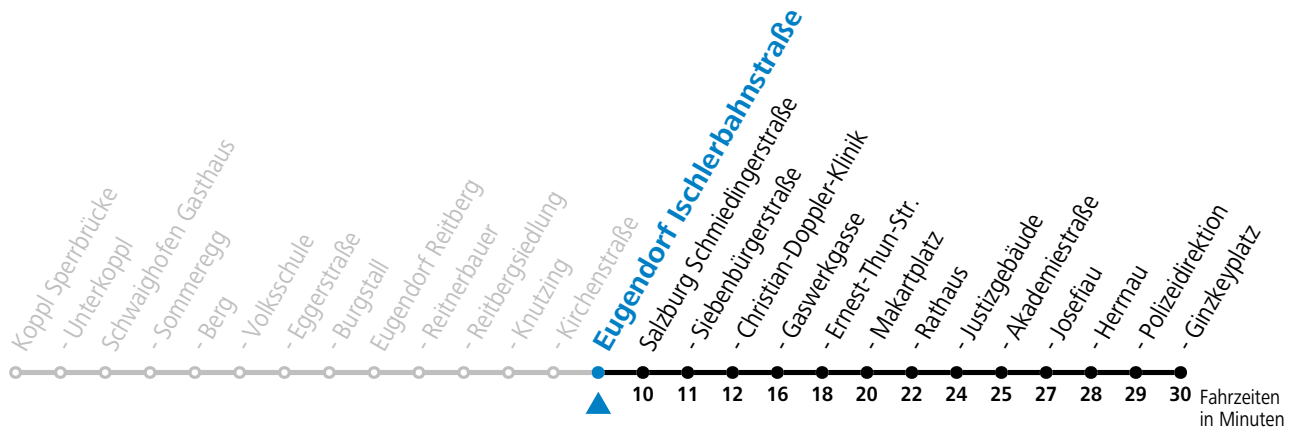

gültig ab 15.12.2024.

Alle Angaben ohne Gewähr.

Montag-Freitag (Schule)

7 09

Linienbetrieb mit Kleinbussen (ca. 15 Plätze) - ausgenommen Fahrten, die mit S gekennzeichnet sind!

Am 24.12. und 31.12. (sofern nicht Sonntag) gilt der Samstag-Fahrplan

Sonn- und Feiertag kein Linienverkehr

Ferien im Bundesland Salzburg: 23.12.2024 bis 06.01.2025, 10. bis 16.02., 12.04. bis 21.04., 05.07. bis 07.09., 24.09. und 26.10. bis 02.11.2025 (Vorbehaltlich Änderungen durch die Schulbehörde)