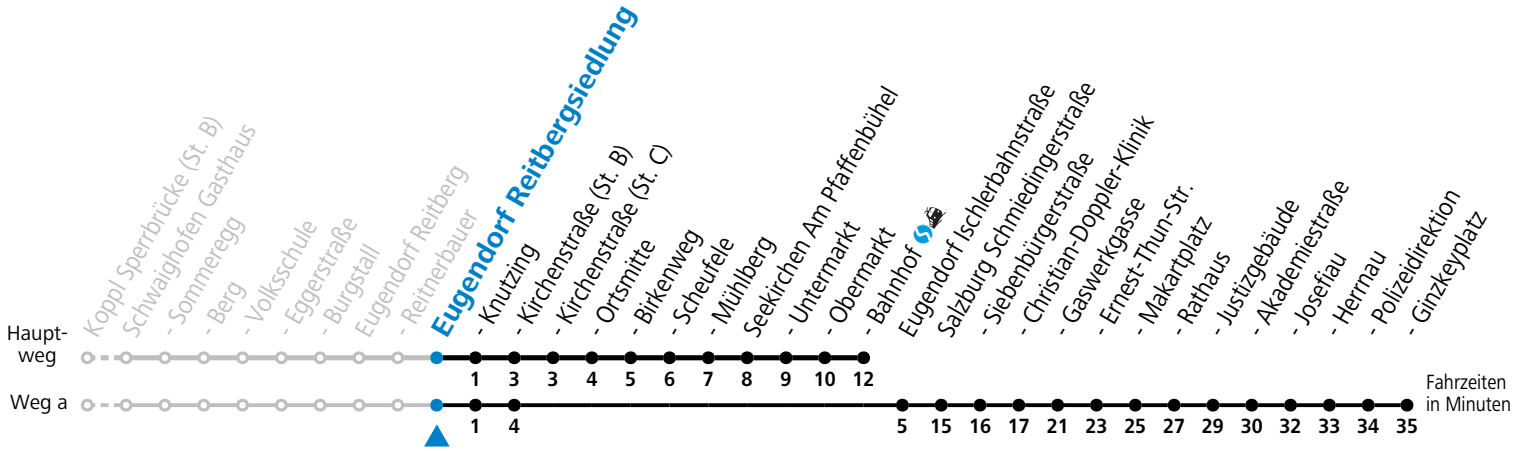

gültig ab 15.12.2024.

Alle Angaben ohne Gewähr.

Montag-Freitag (Schule)			Montag-Freitag (Ferien)		
7	04^a	57	7	12	57
8	16		8	16	
9	16		9	16	
10	16		10	16	
11	16		11	16	
12	16		12	16	
13	16		13	16	
14	16		14	16	
15	16		15	16	
16	16		16	16	
17	16		17	16	
18	16		18	16	
19	16		19	16	

a = fährt Weg a

Linienbetrieb mit Kleinbussen (ca. 15 Plätze) - ausgenommen Fahrten, die mit S gekennzeichnet sind!

Am 24.12. und 31.12. (sofern nicht Sonntag) gilt der Samstag-Fahrplan

Sonn- und Feiertag kein Linienverkehr

Ferien im Bundesland Salzburg: 23.12.2024 bis 06.01.2025, 10. bis 16.02., 12.04. bis 21.04., 05.07. bis 07.09., 24.09. und 26.10. bis 02.11.2025 (Vorbehaltlich Änderungen durch die Schulbehörde)