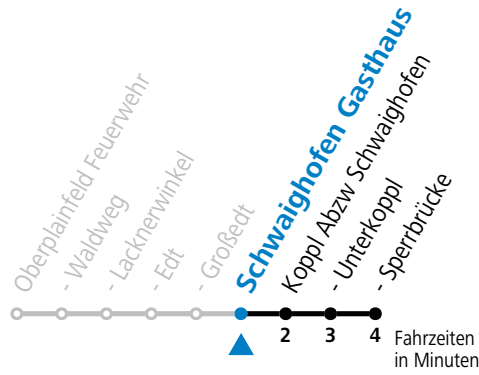

gültig ab 15.12.2024.

Alle Angaben ohne Gewähr.

Montag-Freitag (Schule)

6 33

Linienbetrieb mit Kleinbussen (ca. 15 Plätze) - ausgenommen Fahrten, die mit S gekennzeichnet sind!

Am 24.12. und 31.12. (sofern nicht Sonntag) gilt der Samstag-Fahrplan

Sonn- und Feiertag kein Linienverkehr

Ferien im Bundesland Salzburg: 23.12.2024 bis 06.01.2025, 10. bis 16.02., 12.04. bis 21.04., 05.07. bis 07.09., 24.09. und 26.10. bis 02.11.2025 (Vorbehaltlich Änderungen durch die Schulbehörde)