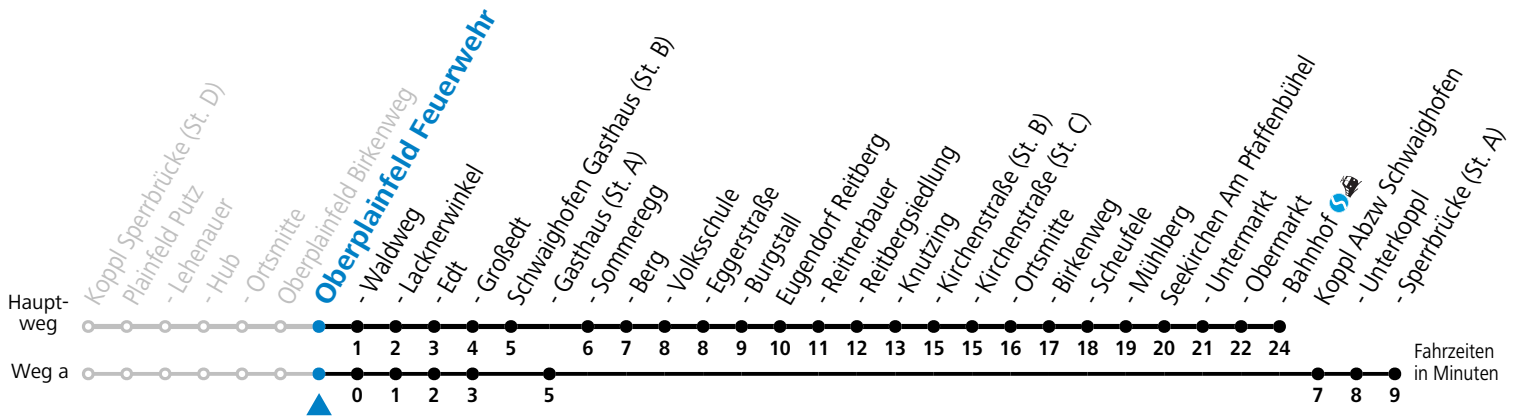

gültig ab 15.12.2024.

Alle Angaben ohne Gewähr.

Montag-Freitag (Schule)		Montag-Freitag (Ferien)		Samstag	
6	09^b 28^a	6	09^b 29^b	6	18^b
7	07^b 45	7	00 45	7	19^b
8	04	8	04	8	32^b
9	04	9	04	9	32^b
10	04	10	04	10	32^b
11	04	11	04	11	32^b
12	04	12	04	12	32^b
13	04	13	04	13	32^b
14	04	14	04	14	32^b
15	04	15	04	15	32^b
16	04	16	04	16	32^b
17	04	17	04	17	32^b
18	04	18	04	18	32^b
19	04	19	04	19	32^b
20	04^b	20	04^b		

a = fährt Weg a   b = bis Oberplainfeld Edt

Linienbetrieb mit Kleinbussen (ca. 15 Plätze) - ausgenommen Fahrten, die mit S gekennzeichnet sind!

Am 24.12. und 31.12. (sofern nicht Sonntag) gilt der Samstag-Fahrplan

Sonn- und Feiertag kein Linienverkehr

Ferien im Bundesland Salzburg: 23.12.2024 bis 06.01.2025, 10. bis 16.02., 12.04. bis 21.04., 05.07. bis 07.09., 24.09. und 26.10. bis 02.11.2025 (Vorbehaltlich Änderungen durch die Schulbehörde)