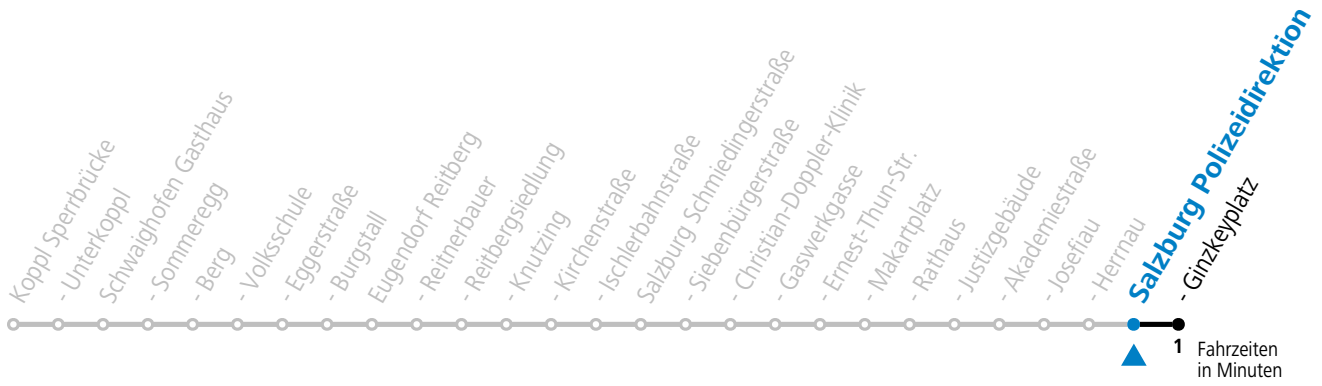

gültig ab 15.12.2024.

Alle Angaben ohne Gewähr.

Montag-Freitag (Schule)

7 38

Linienbetrieb mit Kleinbussen (ca. 15 Plätze) - ausgenommen Fahrten, die mit S gekennzeichnet sind!

Am 24.12. und 31.12. (sofern nicht Sonntag) gilt der Samstag-Fahrplan

Sonn- und Feiertag kein Linienverkehr

Ferien im Bundesland Salzburg: 23.12.2024 bis 06.01.2025, 10. bis 16.02., 12.04. bis 21.04., 05.07. bis 07.09., 24.09. und 26.10. bis 02.11.2025 (Vorbehaltlich Änderungen durch die Schulbehörde)