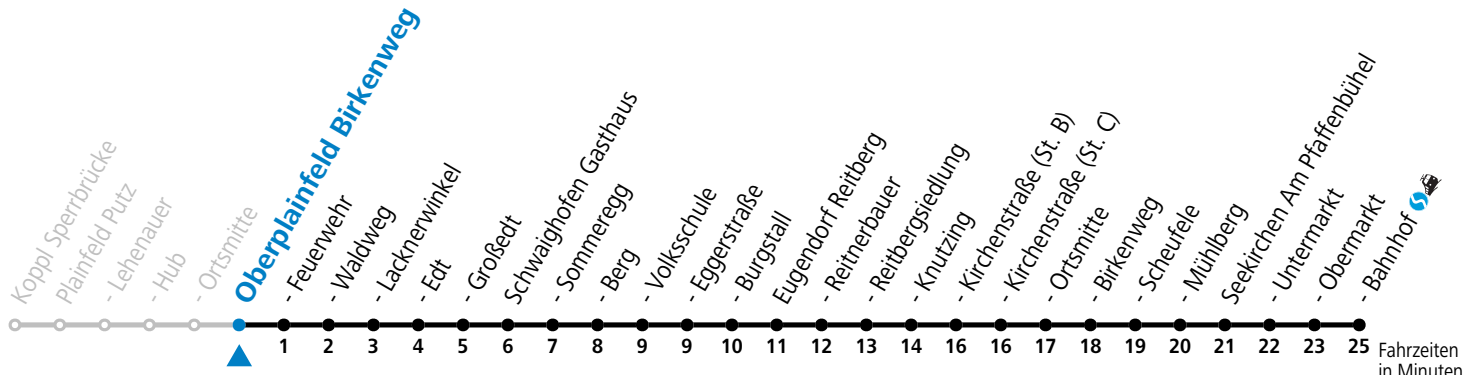

gültig ab 15.12.2024.

Alle Angaben ohne Gewähr.

Montag-Freitag (Schule)		Montag-Freitag (Ferien)		Samstag	
6	08^a	6	08^a 28^a 59	6	17^a
7	06^a 44	7	44	7	18^a
8	03	8	03	8	31^a
9	03	9	03	9	31^a
10	03	10	03	10	31^a
11	03	11	03	11	31^a
12	03	12	03	12	31^a
13	03	13	03	13	31^a
14	03	14	03	14	31^a
15	03	15	03	15	31^a
16	03	16	03	16	31^a
17	03	17	03	17	31^a
18	03	18	03	18	31^a
19	03	19	03	19	31^a
20	03^a	20	03^a		

a = bis Oberplainfeld Edt

Linienbetrieb mit Kleinbussen (ca. 15 Plätze) - ausgenommen Fahrten, die mit S gekennzeichnet sind!

Am 24.12. und 31.12. (sofern nicht Sonntag) gilt der Samstag-Fahrplan

Sonn- und Feiertag kein Linienverkehr

Ferien im Bundesland Salzburg: 23.12.2024 bis 06.01.2025, 10. bis 16.02., 12.04. bis 21.04., 05.07. bis 07.09., 24.09. und 26.10. bis 02.11.2025 (Vorbehaltlich Änderungen durch die Schulbehörde)