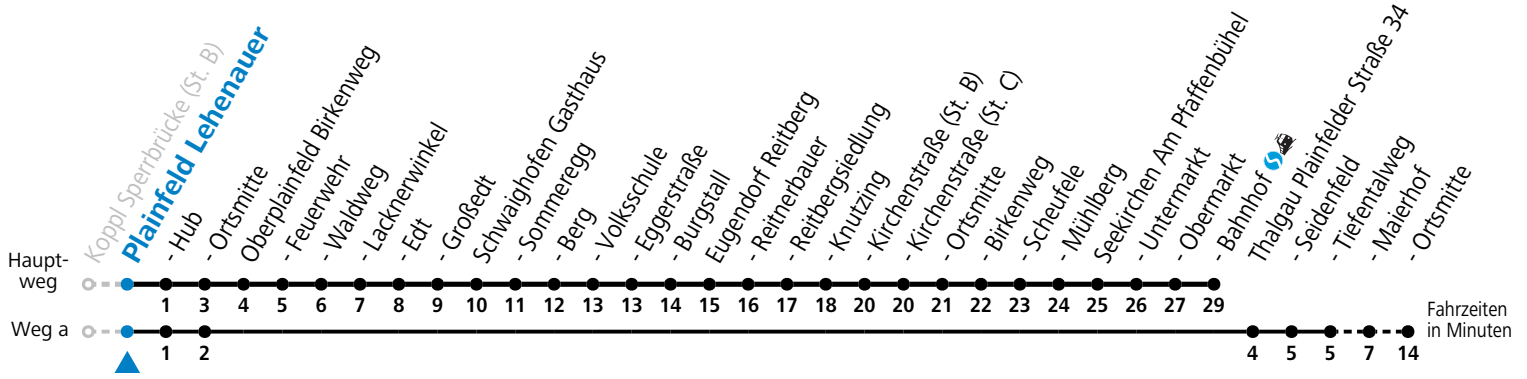

gültig ab 15.12.2024.

Alle Angaben ohne Gewähr.

Montag-Freitag (Schule)				Montag-Freitag (Ferien)				Samstag			
6	04^b	24^a	58^a	6	04^b	24^b	55	6	13^b		
7	02^b	40	59	7	40	59		7	14^b		
8	59			8	59			8	27^b		
9	59			9	59			9	27^b		
10	59			10	59			10	27^b		
11	59			11	59			11	27^b		
12	59			12	59			12	27^b		
13	59			13	59			13	27^b		
14	59			14	59			14	27^b		
15	59			15	59			15	27^b		
16	59			16	59			16	27^b		
17	59			17	59			17	27^b		
18	59			18	59			18	27^b		
19	59^b			19	59^b			19	27^b		

a = fährt Weg a   b = bis Oberplainfeld Edt   c = bis Thalgau Maierhof

Linienbetrieb mit Kleinbussen (ca. 15 Plätze) - ausgenommen Fahrten, die mit S gekennzeichnet sind!

Am 24.12. und 31.12. (sofern nicht Sonntag) gilt der Samstag-Fahrplan

Sonn- und Feiertag kein Linienverkehr

Ferien im Bundesland Salzburg: 23.12.2024 bis 06.01.2025, 10. bis 16.02., 12.04. bis 21.04., 05.07. bis 07.09., 24.09. und 26.10. bis 02.11.2025 (Vorbehaltlich Änderungen durch die Schulbehörde)