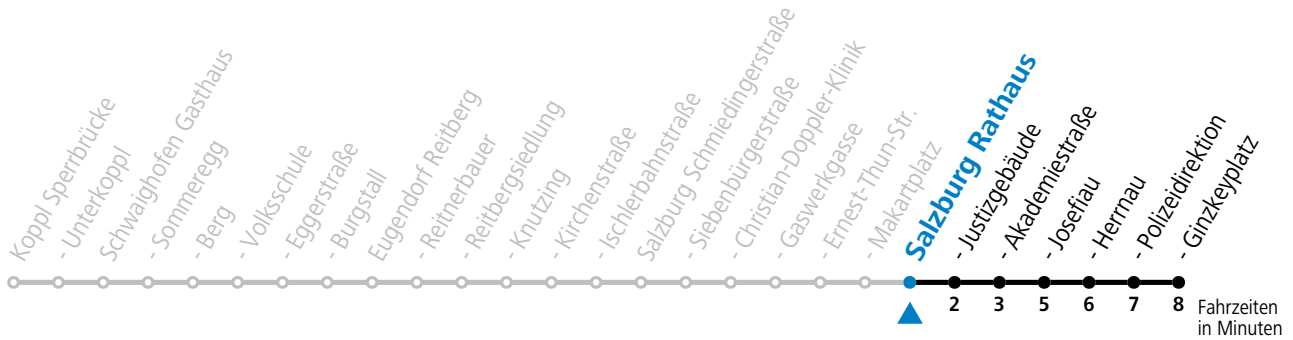

gültig ab 15.12.2024.

Alle Angaben ohne Gewähr.

Montag-Freitag (Schule)

7 31

Linienbetrieb mit Kleinbussen (ca. 15 Plätze) - ausgenommen Fahrten, die mit S gekennzeichnet sind!

Am 24.12. und 31.12. (sofern nicht Sonntag) gilt der Samstag-Fahrplan

Sonn- und Feiertag kein Linienverkehr

Ferien im Bundesland Salzburg: 23.12.2024 bis 06.01.2025, 10. bis 16.02., 12.04. bis 21.04., 05.07. bis 07.09., 24.09. und 26.10. bis 02.11.2025 (Vorbehaltlich Änderungen durch die Schulbehörde)