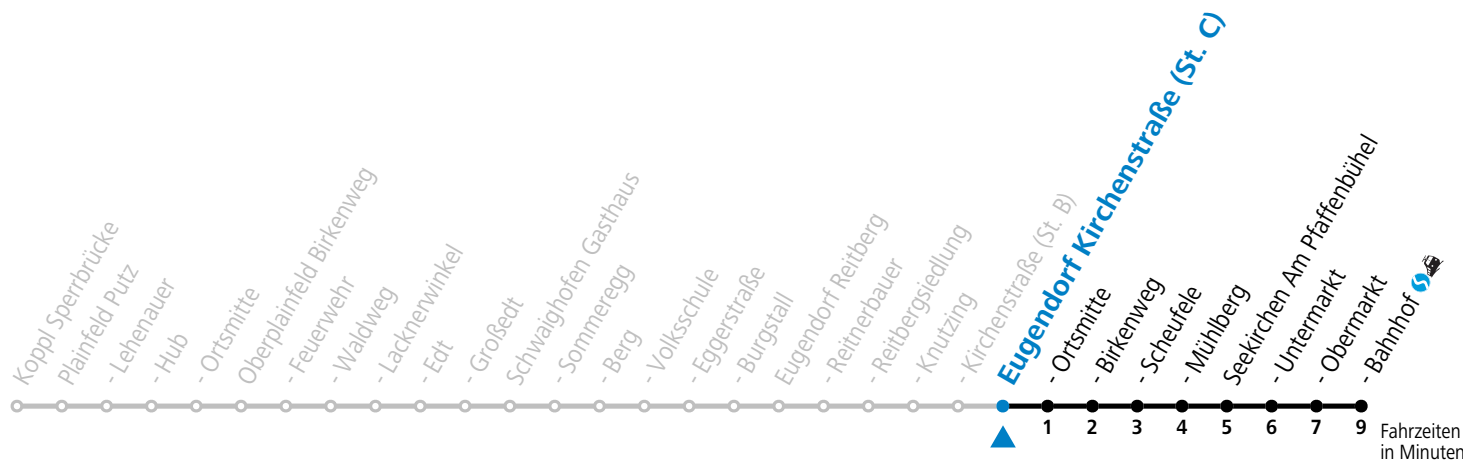

gültig ab 15.12.2024.

Alle Angaben ohne Gewähr.

Montag-Freitag (Schule)		Montag-Freitag (Ferien)	
		7	15
8	00 19	8	00 19
9	19	9	19
10	19	10	19
11	19	11	19
12	19	12	19
13	19	13	19
14	19	14	19
15	19	15	19
16	19	16	19
17	19	17	19
18	19	18	19
19	19	19	19

Linienbetrieb mit Kleinbussen (ca. 15 Plätze) - ausgenommen Fahrten, die mit S gekennzeichnet sind!

Am 24.12. und 31.12. (sofern nicht Sonntag) gilt der Samstag-Fahrplan

Sonn- und Feiertag kein Linienverkehr

Ferien im Bundesland Salzburg: 23.12.2024 bis 06.01.2025, 10. bis 16.02., 12.04. bis 21.04., 05.07. bis 07.09., 24.09. und 26.10. bis 02.11.2025 (Vorbehaltlich Änderungen durch die Schulbehörde)