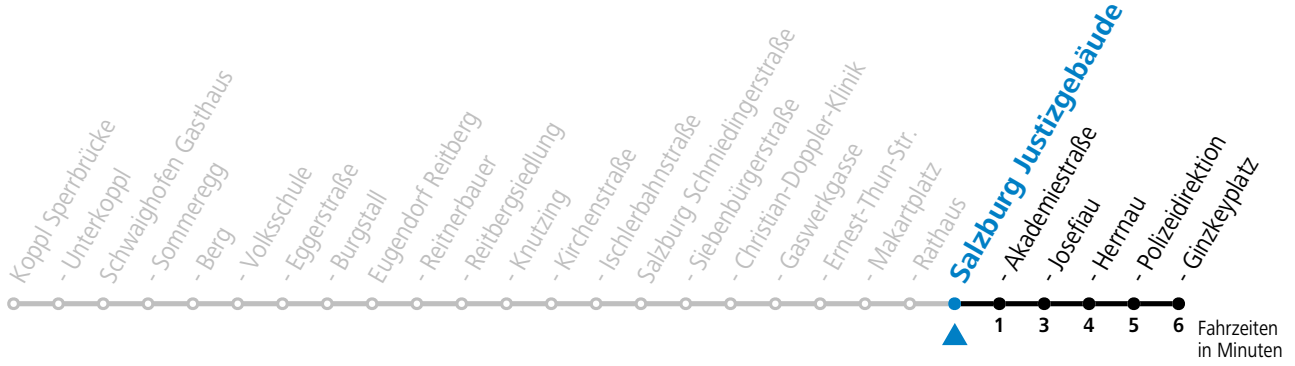

gültig ab 15.12.2024.

Alle Angaben ohne Gewähr.

Montag-Freitag (Schule)

7 33

Linienbetrieb mit Kleinbussen (ca. 15 Plätze) - ausgenommen Fahrten, die mit S gekennzeichnet sind!

Am 24.12. und 31.12. (sofern nicht Sonntag) gilt der Samstag-Fahrplan

Sonn- und Feiertag kein Linienverkehr

Ferien im Bundesland Salzburg: 23.12.2024 bis 06.01.2025, 10. bis 16.02., 12.04. bis 21.04., 05.07. bis 07.09., 24.09. und 26.10. bis 02.11.2025 (Vorbehaltlich Änderungen durch die Schulbehörde)