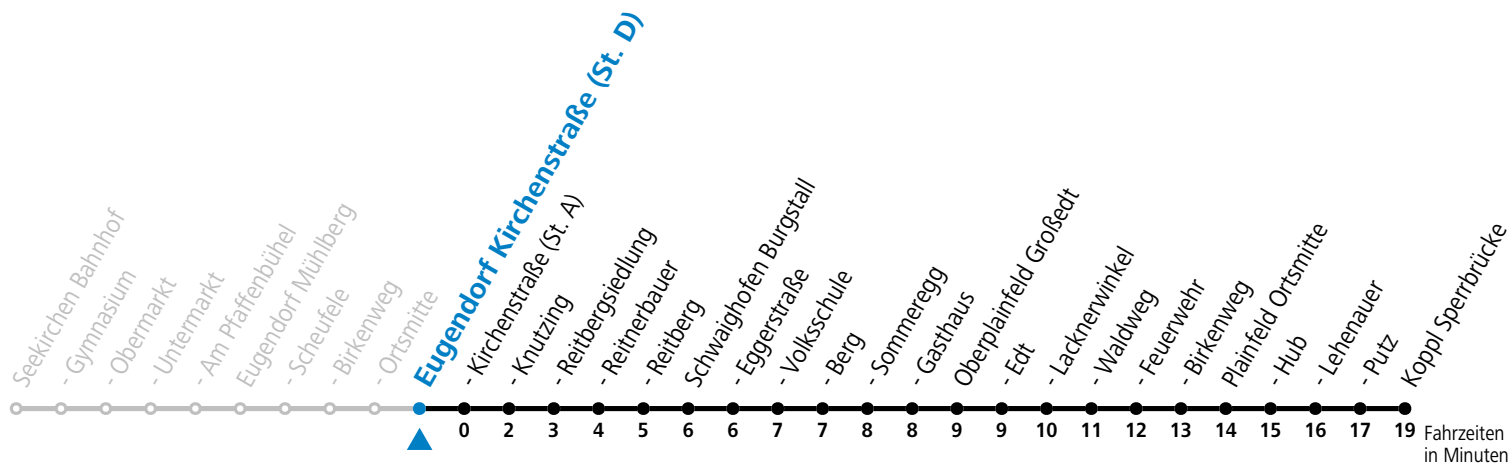

gültig ab 15.12.2024.

Alle Angaben ohne Gewähr.

Montag-Freitag (Schule)			Montag-Freitag (Ferien)		
8	21	51	8	23	
9	51		9	23	
10	51		10	23	
11	51		11	23	
12	51		12	23	
13	51		13	23	
14	51		14	23	
15	51		15	23	
16	51		16	23	
17	51		17	23	
18	51		18	23	
19	51		19	23^a	

a = bis Oberplainfeld Edt

Linienbetrieb mit Kleinbussen (ca. 15 Plätze) - ausgenommen Fahrten, die mit S gekennzeichnet sind!

Am 24.12. und 31.12. (sofern nicht Sonntag) gilt der Samstag-Fahrplan

Sonn- und Feiertag kein Linienverkehr

Ferien im Bundesland Salzburg: 23.12.2024 bis 06.01.2025, 10. bis 16.02., 12.04. bis 21.04., 05.07. bis 07.09., 24.09. und 26.10. bis 02.11.2025 (Vorbehaltlich Änderungen durch die Schulbehörde)