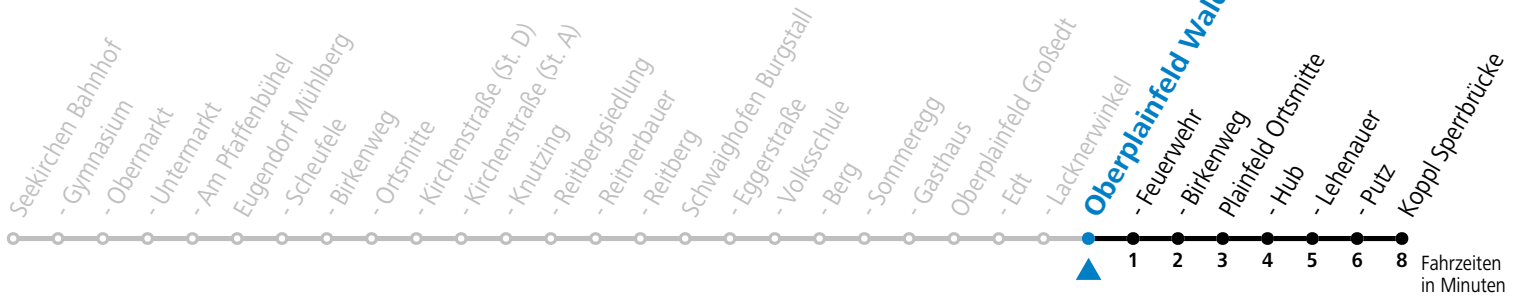

gültig ab 15.12.2024.

Alle Angaben ohne Gewähr.

Montag-Freitag (Schule)		Montag-Freitag (Ferien)		Samstag	
5	38	5	38	5	31
6	14	6	14 42		
7	18	7	18	7	37
8	32	8	34	8	37
9	02	9	34	9	37
10	02	10	34	10	37
11	02	11	34	11	37
12	02	12	34	12	37
13	02	13	34	13	37
14	02	14	34	14	37
15	02	15	34	15	37
16	02	16	34	16	37
17	02	17	34	17	37
18	02	18	34	18	37
19	02			19	37
20	02				

Linienbetrieb mit Kleinbussen (ca. 15 Plätze) - ausgenommen Fahrten, die mit S gekennzeichnet sind!

Am 24.12. und 31.12. (sofern nicht Sonntag) gilt der Samstag-Fahrplan

Sonn- und Feiertag kein Linienverkehr

Ferien im Bundesland Salzburg: 23.12.2024 bis 06.01.2025, 10. bis 16.02., 12.04. bis 21.04., 05.07. bis 07.09., 24.09. und 26.10. bis 02.11.2025 (Vorbehaltlich Änderungen durch die Schulbehörde)