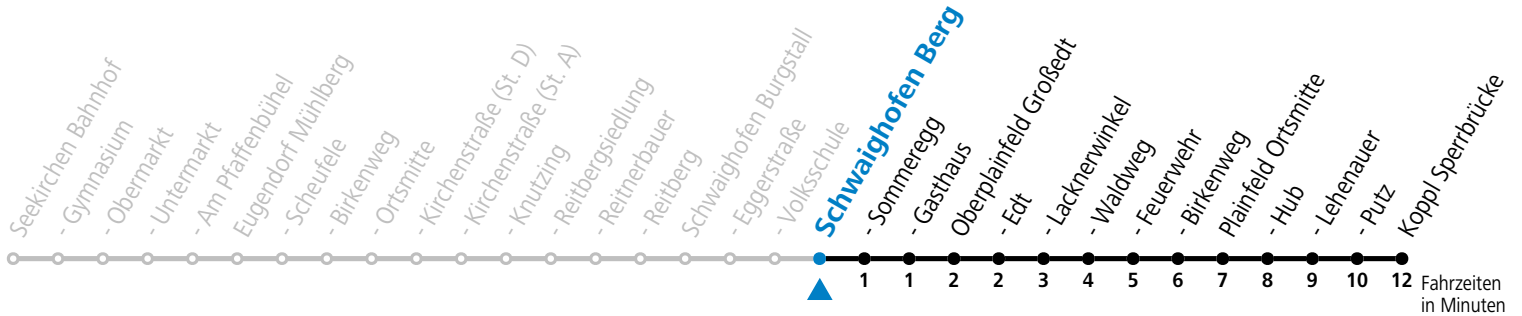

gültig ab 15.12.2024.

Alle Angaben ohne Gewähr.

Montag-Freitag (Schule)			Montag-Freitag (Ferien)		
8	28	58	8	30	
9	58		9	30	
10	58		10	30	
11	58		11	30	
12	58		12	30	
13	58		13	30	
14	58		14	30	
15	58		15	30	
16	58		16	30	
17	58		17	30	
18	58		18	30	
19	58		19	30^a	

a = bis Oberplainfeld Edt

Linienbetrieb mit Kleinbussen (ca. 15 Plätze) - ausgenommen Fahrten, die mit S gekennzeichnet sind!

Am 24.12. und 31.12. (sofern nicht Sonntag) gilt der Samstag-Fahrplan

Sonn- und Feiertag kein Linienverkehr

Ferien im Bundesland Salzburg: 23.12.2024 bis 06.01.2025, 10. bis 16.02., 12.04. bis 21.04., 05.07. bis 07.09., 24.09. und 26.10. bis 02.11.2025 (Vorbehaltlich Änderungen durch die Schulbehörde)