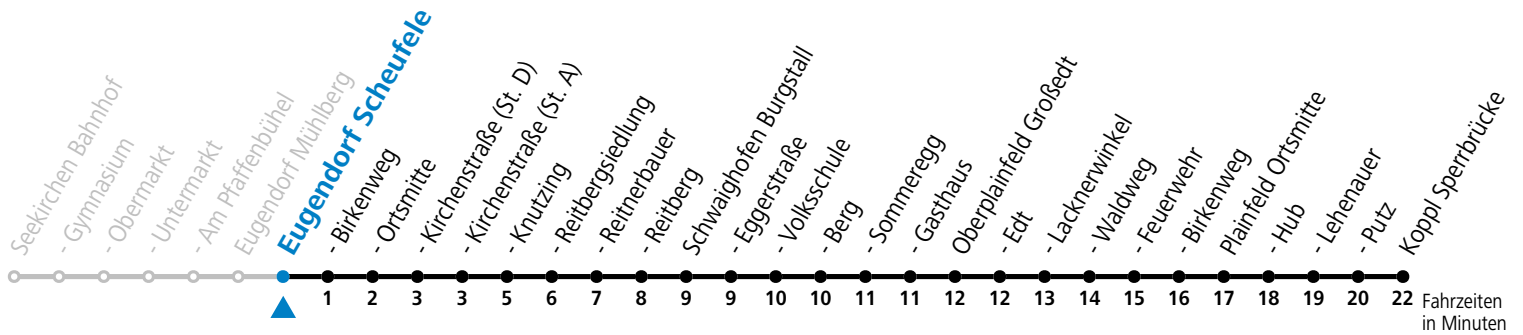

gültig ab 15.12.2024.

Alle Angaben ohne Gewähr.

Montag-Freitag (Schule)			Montag-Freitag (Ferien)		
8	18	48	8	20	
9	48		9	20	
10	48		10	20	
11	48		11	20	
12	48		12	20	
13	48		13	20	
14	48		14	20	
15	48		15	20	
16	48		16	20	
17	48		17	20	
18	48		18	20	
19	48		19	20^a	

a = bis Oberplainfeld Edt

Linienbetrieb mit Kleinbussen (ca. 15 Plätze) - ausgenommen Fahrten, die mit S gekennzeichnet sind!

Am 24.12. und 31.12. (sofern nicht Sonntag) gilt der Samstag-Fahrplan

Sonn- und Feiertag kein Linienverkehr

Ferien im Bundesland Salzburg: 23.12.2024 bis 06.01.2025, 10. bis 16.02., 12.04. bis 21.04., 05.07. bis 07.09., 24.09. und 26.10. bis 02.11.2025 (Vorbehaltlich Änderungen durch die Schulbehörde)