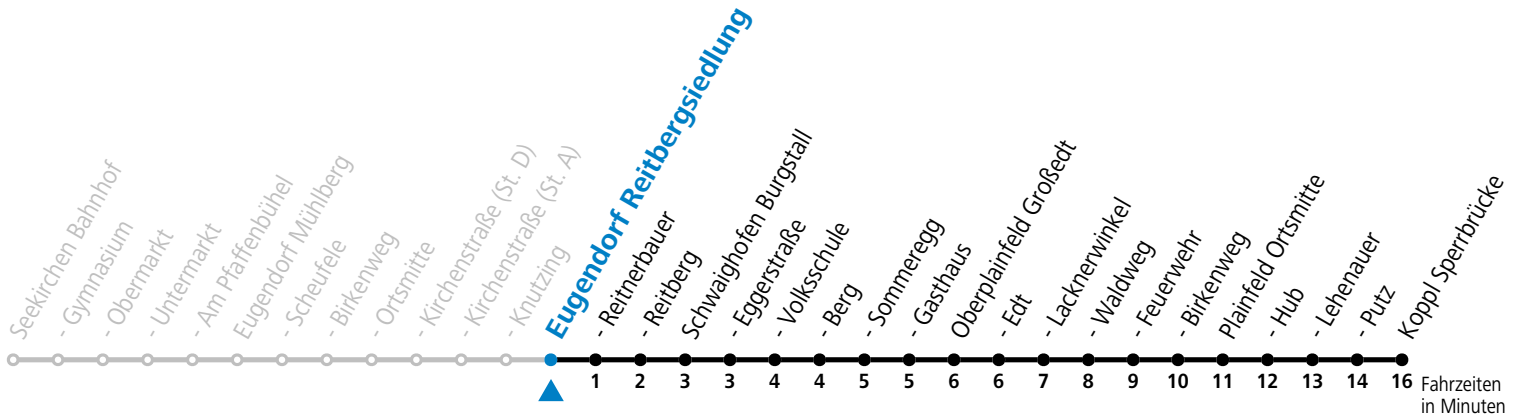

gültig ab 15.12.2024.

Alle Angaben ohne Gewähr.

Montag-Freitag (Schule)			Montag-Freitag (Ferien)		
8	24	54	8	26	
9	54		9	26	
10	54		10	26	
11	54		11	26	
12	54		12	26	
13	54		13	26	
14	54		14	26	
15	54		15	26	
16	54		16	26	
17	54		17	26	
18	54		18	26	
19	54		19	26^a	

a = bis Oberplainfeld Edt

Linienbetrieb mit Kleinbussen (ca. 15 Plätze) - ausgenommen Fahrten, die mit S gekennzeichnet sind!

Am 24.12. und 31.12. (sofern nicht Sonntag) gilt der Samstag-Fahrplan

Sonn- und Feiertag kein Linienverkehr

Ferien im Bundesland Salzburg: 23.12.2024 bis 06.01.2025, 10. bis 16.02., 12.04. bis 21.04., 05.07. bis 07.09., 24.09. und 26.10. bis 02.11.2025 (Vorbehaltlich Änderungen durch die Schulbehörde)