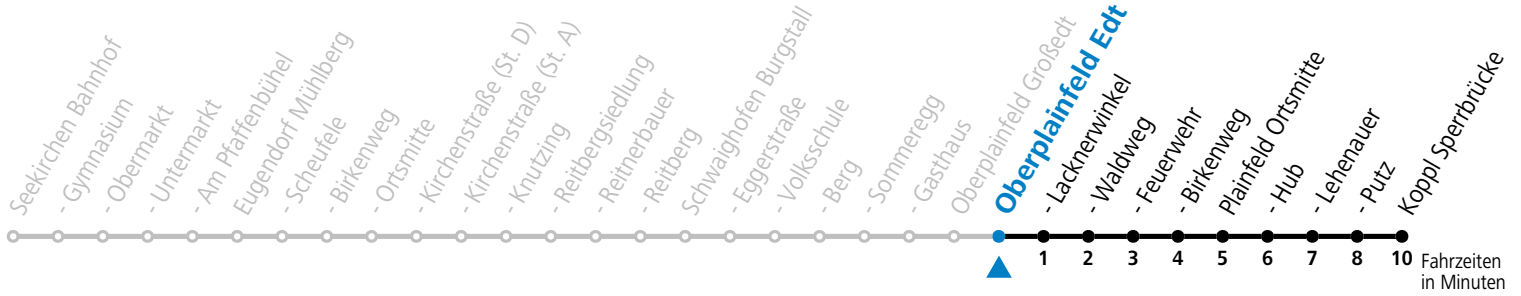

gültig ab 15.12.2024.

Alle Angaben ohne Gewähr.

Montag-Freitag (Schule)		Montag-Freitag (Ferien)		Samstag	
5	36	5	36	5	29
6	12	6	12 40		
7	16	7	16	7	35
8	30	8	32	8	35
9	00	9	32	9	35
10	00	10	32	10	35
11	00	11	32	11	35
12	00	12	32	12	35
13	00	13	32	13	35
14	00	14	32	14	35
15	00	15	32	15	35
16	00	16	32	16	35
17	00	17	32	17	35
18	00	18	32	18	35
19	00			19	35
20	00				

Linienbetrieb mit Kleinbussen (ca. 15 Plätze) - ausgenommen Fahrten, die mit S gekennzeichnet sind!

Am 24.12. und 31.12. (sofern nicht Sonntag) gilt der Samstag-Fahrplan

Sonn- und Feiertag kein Linienverkehr

Ferien im Bundesland Salzburg: 23.12.2024 bis 06.01.2025, 10. bis 16.02., 12.04. bis 21.04., 05.07. bis 07.09., 24.09. und 26.10. bis 02.11.2025 (Vorbehaltlich Änderungen durch die Schulbehörde)