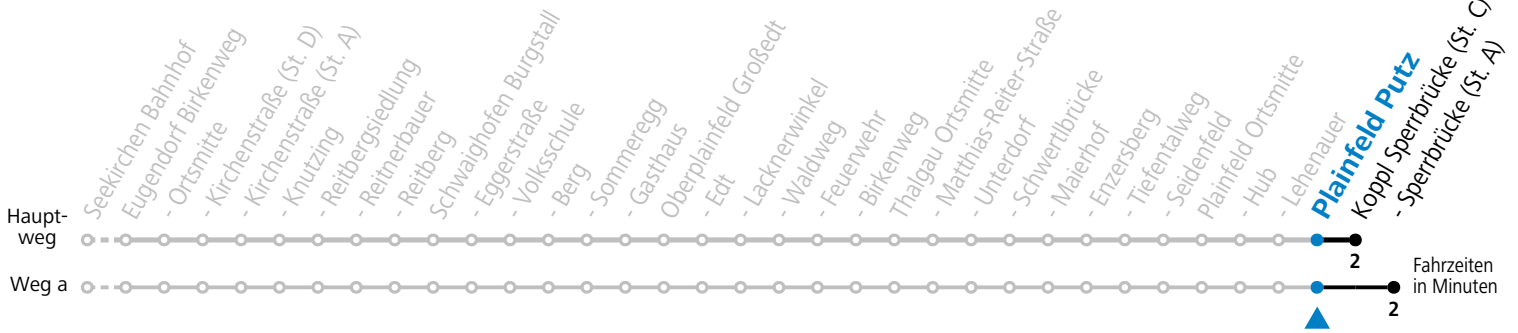

gültig ab 15.12.2024.

Alle Angaben ohne Gewähr.

Montag-Freitag (Schule)		Montag-Freitag (Ferien)		Samstag	
5	44	5	44	5	37
6	20 38 42^a 49^b	6	20 48	6	51
7	24 33	7	24	7	43
8	38	8	40	8	43
9	08	9	40	9	43
10	08	10	40	10	43
11	08	11	40	11	43
12	08	12	40	12	43
13	08	13	40	13	43
14	08	14	40	14	43
15	08	15	40	15	43
16	08	16	40	16	43
17	08	17	40	17	43
18	08	18	40	18	43
19	08			19	43
20	08				

a = fährt Weg a   b = verkehrt an Schultagen umsteigefrei via Koppl weiter als Linie 152 nach Salzburg Hbf

Linienbetrieb mit Kleinbussen (ca. 15 Plätze) - ausgenommen Fahrten, die mit S gekennzeichnet sind!

Am 24.12. und 31.12. (sofern nicht Sonntag) gilt der Samstag-Fahrplan

Sonn- und Feiertag kein Linienverkehr

Ferien im Bundesland Salzburg: 23.12.2024 bis 06.01.2025, 10. bis 16.02., 12.04. bis 21.04., 05.07. bis 07.09., 24.09. und 26.10. bis 02.11.2025 (Vorbehaltlich Änderungen durch die Schulbehörde)