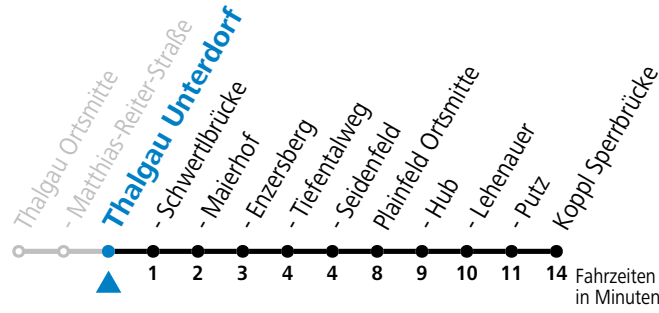

gültig ab 15.12.2024.

Alle Angaben ohne Gewähr.

Montag-Freitag (Schule)

7 22

Linienbetrieb mit Kleinbussen (ca. 15 Plätze) - ausgenommen Fahrten, die mit S gekennzeichnet sind!

Am 24.12. und 31.12. (sofern nicht Sonntag) gilt der Samstag-Fahrplan

Sonn- und Feiertag kein Linienverkehr

Ferien im Bundesland Salzburg: 23.12.2024 bis 06.01.2025, 10. bis 16.02., 12.04. bis 21.04., 05.07. bis 07.09., 24.09. und 26.10. bis 02.11.2025 (Vorbehaltlich Änderungen durch die Schulbehörde)