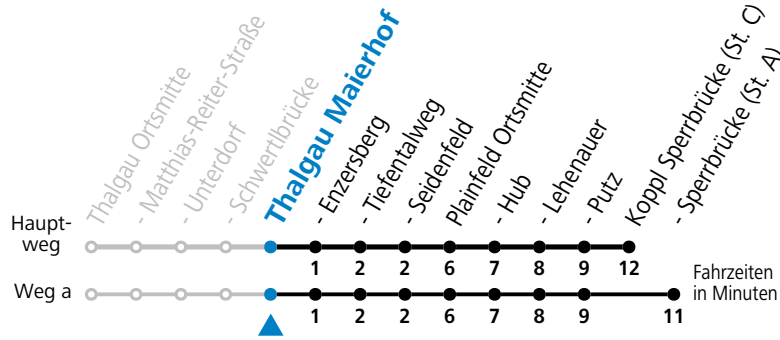

gültig ab 15.12.2024.

Alle Angaben ohne Gewähr.

Montag-Freitag (Schule)		Samstag	
6	33^a	6	41^b
7	24		

a = fährt Weg a   b = bis Plainfeld Ortsmitte

Linienbetrieb mit Kleinbussen (ca. 15 Plätze) - ausgenommen Fahrten, die mit S gekennzeichnet sind!

Am 24.12. und 31.12. (sofern nicht Sonntag) gilt der Samstag-Fahrplan

Sonn- und Feiertag kein Linienverkehr

Ferien im Bundesland Salzburg: 23.12.2024 bis 06.01.2025, 10. bis 16.02., 12.04. bis 21.04., 05.07. bis 07.09., 24.09. und 26.10. bis 02.11.2025 (Vorbehaltlich Änderungen durch die Schulbehörde)