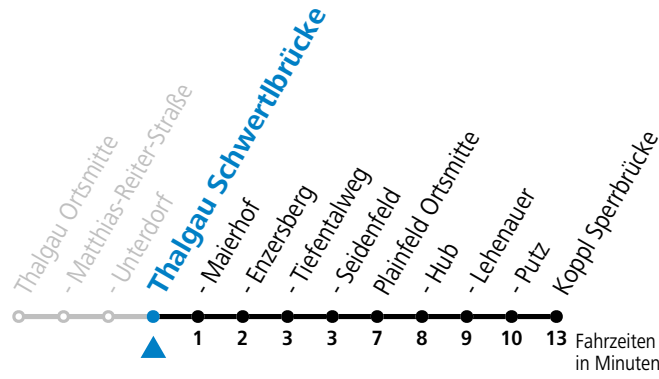

gültig ab 15.12.2024.

Alle Angaben ohne Gewähr.

Montag-Freitag (Schule)

7 23

Linienbetrieb mit Kleinbussen (ca. 15 Plätze) - ausgenommen Fahrten, die mit S gekennzeichnet sind!

Am 24.12. und 31.12. (sofern nicht Sonntag) gilt der Samstag-Fahrplan

Sonn- und Feiertag kein Linienverkehr

Ferien im Bundesland Salzburg: 23.12.2024 bis 06.01.2025, 10. bis 16.02., 12.04. bis 21.04., 05.07. bis 07.09., 24.09. und 26.10. bis 02.11.2025 (Vorbehaltlich Änderungen durch die Schulbehörde)