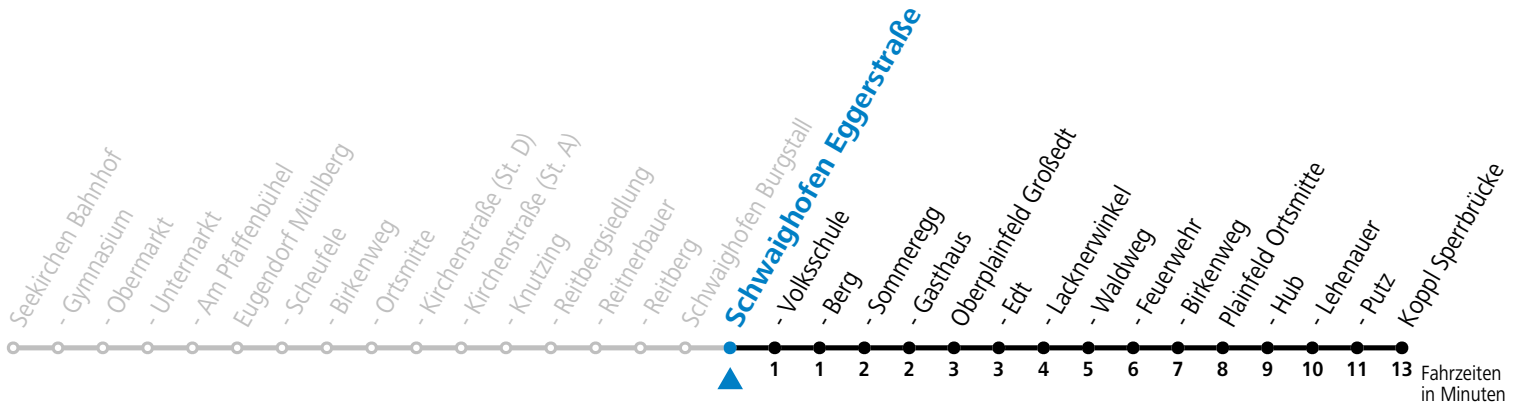

gültig ab 15.12.2024.

Alle Angaben ohne Gewähr.

Montag-Freitag (Schule)			Montag-Freitag (Ferien)		
8	27	57	8	29	
9	57		9	29	
10	57		10	29	
11	57		11	29	
12	57		12	29	
13	57		13	29	
14	57		14	29	
15	57		15	29	
16	57		16	29	
17	57		17	29	
18	57		18	29	
19	57		19	29^a	

a = bis Oberplainfeld Edt

Linienbetrieb mit Kleinbussen (ca. 15 Plätze) - ausgenommen Fahrten, die mit S gekennzeichnet sind!

Am 24.12. und 31.12. (sofern nicht Sonntag) gilt der Samstag-Fahrplan

Sonn- und Feiertag kein Linienverkehr

Ferien im Bundesland Salzburg: 23.12.2024 bis 06.01.2025, 10. bis 16.02., 12.04. bis 21.04., 05.07. bis 07.09., 24.09. und 26.10. bis 02.11.2025 (Vorbehaltlich Änderungen durch die Schulbehörde)

Die Salzburg Verkehr-App zum Gratis-Download >>