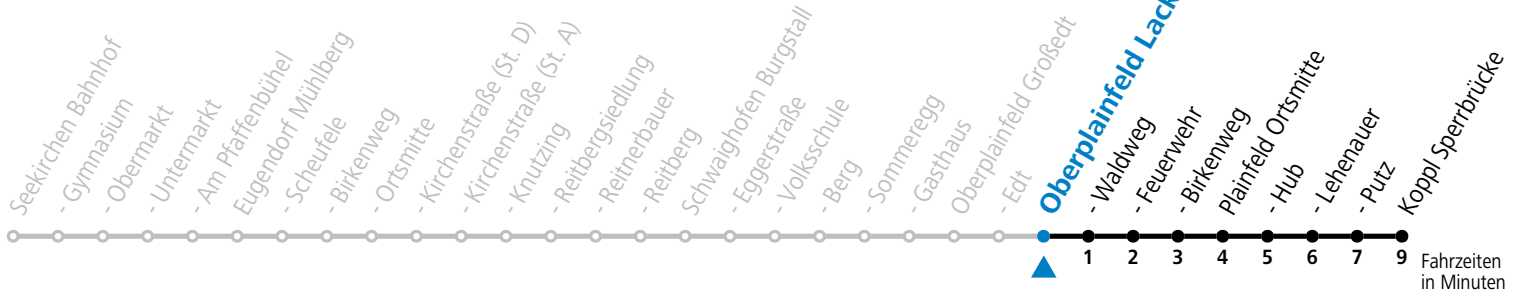

gültig ab 15.12.2024.

Alle Angaben ohne Gewähr.

Montag-Freitag (Schule)		Montag-Freitag (Ferien)		Samstag	
5	37	5	37	5	30
6	13	6	13 41		
7	17	7	17	7	36
8	31	8	33	8	36
9	01	9	33	9	36
10	01	10	33	10	36
11	01	11	33	11	36
12	01	12	33	12	36
13	01	13	33	13	36
14	01	14	33	14	36
15	01	15	33	15	36
16	01	16	33	16	36
17	01	17	33	17	36
18	01	18	33	18	36
19	01			19	36
20	01				

Linienbetrieb mit Kleinbussen (ca. 15 Plätze) - ausgenommen Fahrten, die mit S gekennzeichnet sind!

Am 24.12. und 31.12. (sofern nicht Sonntag) gilt der Samstag-Fahrplan

Sonn- und Feiertag kein Linienverkehr

Ferien im Bundesland Salzburg: 23.12.2024 bis 06.01.2025, 10. bis 16.02., 12.04. bis 21.04., 05.07. bis 07.09., 24.09. und 26.10. bis 02.11.2025 (Vorbehaltlich Änderungen durch die Schulbehörde)