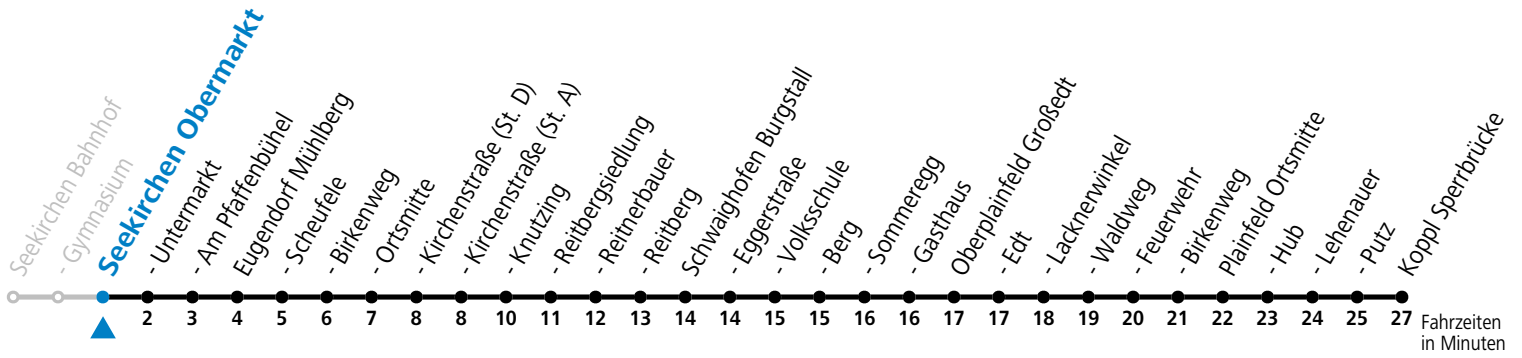

gültig ab 15.12.2024.

Alle Angaben ohne Gewähr.

Montag-Freitag (Schule)			Montag-Freitag (Ferien)	
8	13	43	8	15
9	43		9	15
10	43		10	15
11	43		11	15
12	43		12	15
13	43		13	15
14	43		14	15
15	43		15	15
16	43		16	15
17	43		17	15
18	43		18	15
19	43		19	15^a

a = bis Oberplainfeld Edt

Linienbetrieb mit Kleinbussen (ca. 15 Plätze) - ausgenommen Fahrten, die mit S gekennzeichnet sind!

Am 24.12. und 31.12. (sofern nicht Sonntag) gilt der Samstag-Fahrplan

Sonn- und Feiertag kein Linienverkehr

Ferien im Bundesland Salzburg: 23.12.2024 bis 06.01.2025, 10. bis 16.02., 12.04. bis 21.04., 05.07. bis 07.09., 24.09. und 26.10. bis 02.11.2025 (Vorbehaltlich Änderungen durch die Schulbehörde)