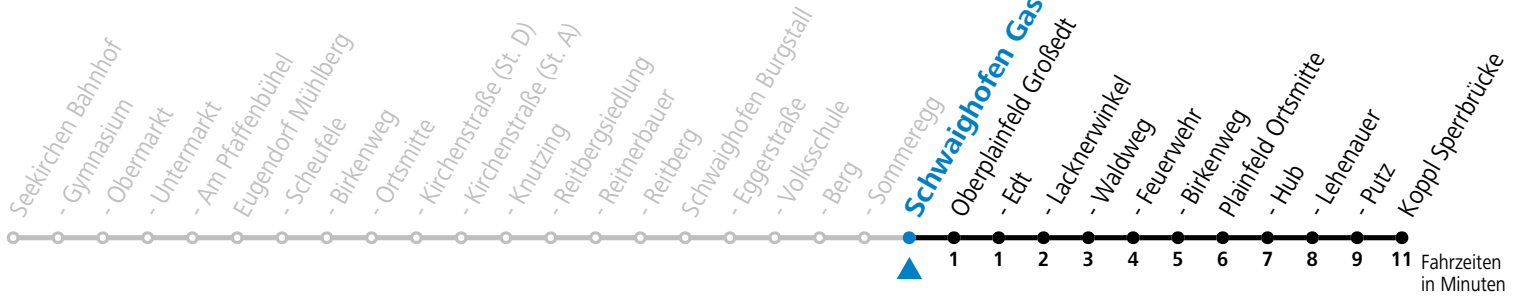

gültig ab 15.12.2024.

Alle Angaben ohne Gewähr.

Montag-Freitag (Schule)			Montag-Freitag (Ferien)		
8	29	59	8	31	
9	59		9	31	
10	59		10	31	
11	59		11	31	
12	59		12	31	
13	59		13	31	
14	59		14	31	
15	59		15	31	
16	59		16	31	
17	59		17	31	
18	59		18	31	
19	59		19	31^a	

a = bis Oberplainfeld Edt

Linienbetrieb mit Kleinbussen (ca. 15 Plätze) - ausgenommen Fahrten, die mit S gekennzeichnet sind!

Am 24.12. und 31.12. (sofern nicht Sonntag) gilt der Samstag-Fahrplan

Sonn- und Feiertag kein Linienverkehr

Ferien im Bundesland Salzburg: 23.12.2024 bis 06.01.2025, 10. bis 16.02., 12.04. bis 21.04., 05.07. bis 07.09., 24.09. und 26.10. bis 02.11.2025 (Vorbehaltlich Änderungen durch die Schulbehörde)