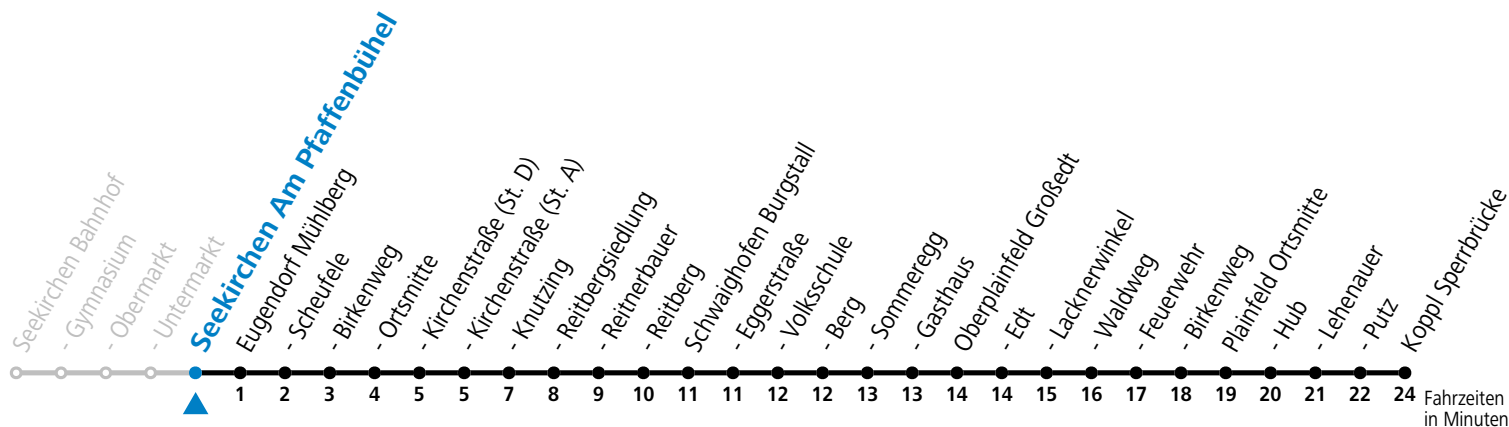

gültig ab 15.12.2024.

Alle Angaben ohne Gewähr.

Montag-Freitag (Schule)			Montag-Freitag (Ferien)		
8	16	46	8	18	
9	46		9	18	
10	46		10	18	
11	46		11	18	
12	46		12	18	
13	46		13	18	
14	46		14	18	
15	46		15	18	
16	46		16	18	
17	46		17	18	
18	46		18	18	
19	46		19	18^a	

a = bis Oberplainfeld Edt

Linienbetrieb mit Kleinbussen (ca. 15 Plätze) - ausgenommen Fahrten, die mit S gekennzeichnet sind!

Am 24.12. und 31.12. (sofern nicht Sonntag) gilt der Samstag-Fahrplan

Sonn- und Feiertag kein Linienverkehr

Ferien im Bundesland Salzburg: 23.12.2024 bis 06.01.2025, 10. bis 16.02., 12.04. bis 21.04., 05.07. bis 07.09., 24.09. und 26.10. bis 02.11.2025 (Vorbehaltlich Änderungen durch die Schulbehörde)