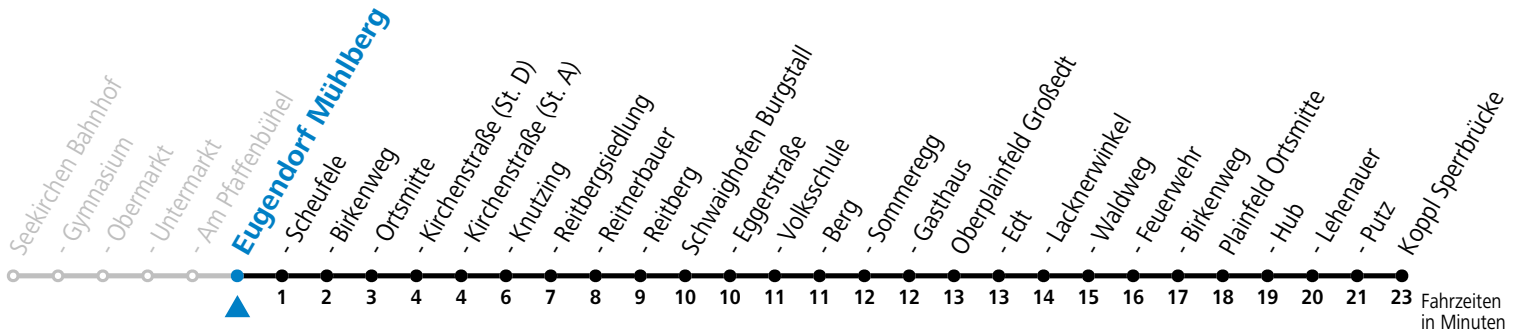

gültig ab 15.12.2024.

Alle Angaben ohne Gewähr.

Montag-Freitag (Schule)			Montag-Freitag (Ferien)	
8	17	47	8	19
9	47		9	19
10	47		10	19
11	47		11	19
12	47		12	19
13	47		13	19
14	47		14	19
15	47		15	19
16	47		16	19
17	47		17	19
18	47		18	19
19	47		19	19^a

a = bis Oberplainfeld Edt

Linienbetrieb mit Kleinbussen (ca. 15 Plätze) - ausgenommen Fahrten, die mit S gekennzeichnet sind!

Am 24.12. und 31.12. (sofern nicht Sonntag) gilt der Samstag-Fahrplan

Sonn- und Feiertag kein Linienverkehr

Ferien im Bundesland Salzburg: 23.12.2024 bis 06.01.2025, 10. bis 16.02., 12.04. bis 21.04., 05.07. bis 07.09., 24.09. und 26.10. bis 02.11.2025 (Vorbehaltlich Änderungen durch die Schulbehörde)