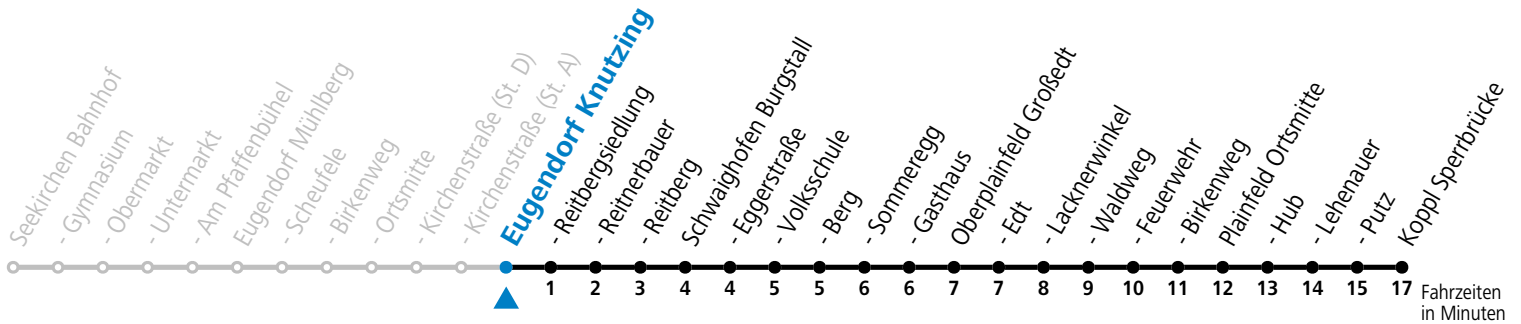

gültig ab 15.12.2024.

Alle Angaben ohne Gewähr.

Montag-Freitag (Schule)			Montag-Freitag (Ferien)		
8	23	53	8	25	
9	53		9	25	
10	53		10	25	
11	53		11	25	
12	53		12	25	
13	53		13	25	
14	53		14	25	
15	53		15	25	
16	53		16	25	
17	53		17	25	
18	53		18	25	
19	53		19	25^a	

a = bis Oberplainfeld Edt

Linienbetrieb mit Kleinbussen (ca. 15 Plätze) - ausgenommen Fahrten, die mit S gekennzeichnet sind!

Am 24.12. und 31.12. (sofern nicht Sonntag) gilt der Samstag-Fahrplan

Sonn- und Feiertag kein Linienverkehr

Ferien im Bundesland Salzburg: 23.12.2024 bis 06.01.2025, 10. bis 16.02., 12.04. bis 21.04., 05.07. bis 07.09., 24.09. und 26.10. bis 02.11.2025 (Vorbehaltlich Änderungen durch die Schulbehörde)