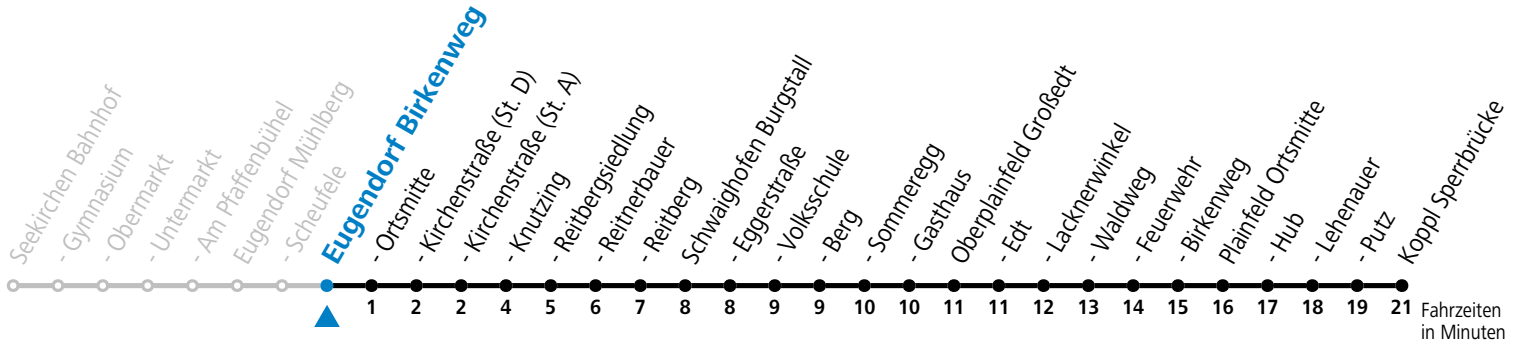

gültig ab 15.12.2024.

Alle Angaben ohne Gewähr.

Montag-Freitag (Schule)			Montag-Freitag (Ferien)		
8	19	49	8	21	
9	49		9	21	
10	49		10	21	
11	49		11	21	
12	49		12	21	
13	49		13	21	
14	49		14	21	
15	49		15	21	
16	49		16	21	
17	49		17	21	
18	49		18	21	
19	49		19	21^a	

a = bis Oberplainfeld Edt

Linienbetrieb mit Kleinbussen (ca. 15 Plätze) - ausgenommen Fahrten, die mit S gekennzeichnet sind!

Am 24.12. und 31.12. (sofern nicht Sonntag) gilt der Samstag-Fahrplan

Sonn- und Feiertag kein Linienverkehr

Ferien im Bundesland Salzburg: 23.12.2024 bis 06.01.2025, 10. bis 16.02., 12.04. bis 21.04., 05.07. bis 07.09., 24.09. und 26.10. bis 02.11.2025 (Vorbehaltlich Änderungen durch die Schulbehörde)