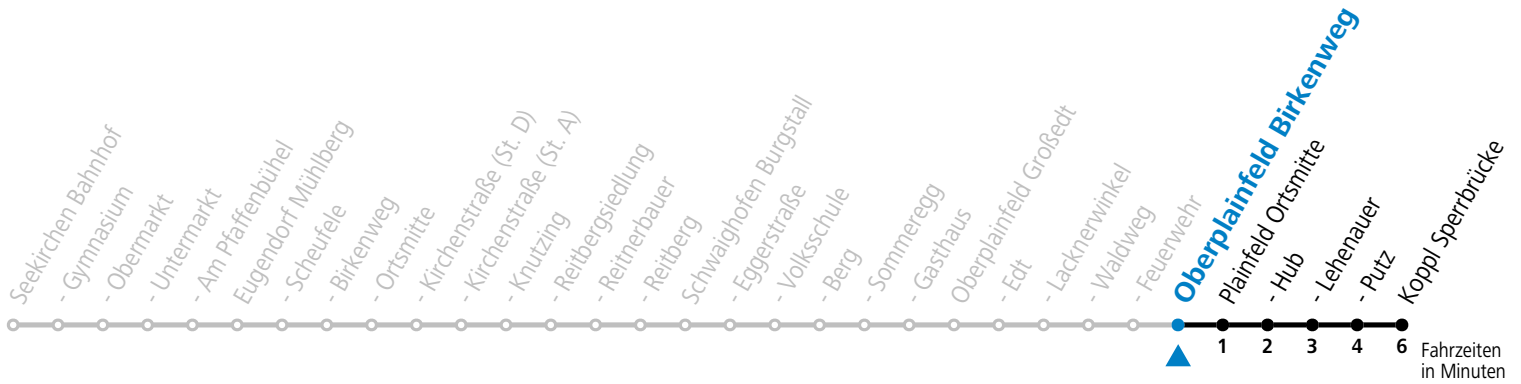

gültig ab 15.12.2024.

Alle Angaben ohne Gewähr.

Montag-Freitag (Schule)		Montag-Freitag (Ferien)		Samstag	
5	40	5	40	5	33
6	16	6	16 44		
7	20	7	20	7	39
8	34	8	36	8	39
9	04	9	36	9	39
10	04	10	36	10	39
11	04	11	36	11	39
12	04	12	36	12	39
13	04	13	36	13	39
14	04	14	36	14	39
15	04	15	36	15	39
16	04	16	36	16	39
17	04	17	36	17	39
18	04	18	36	18	39
19	04			19	39
20	04				

Linienbetrieb mit Kleinbussen (ca. 15 Plätze) - ausgenommen Fahrten, die mit S gekennzeichnet sind!

Am 24.12. und 31.12. (sofern nicht Sonntag) gilt der Samstag-Fahrplan

Sonn- und Feiertag kein Linienverkehr

Ferien im Bundesland Salzburg: 23.12.2024 bis 06.01.2025, 10. bis 16.02., 12.04. bis 21.04., 05.07. bis 07.09., 24.09. und 26.10. bis 02.11.2025 (Vorbehaltlich Änderungen durch die Schulbehörde)