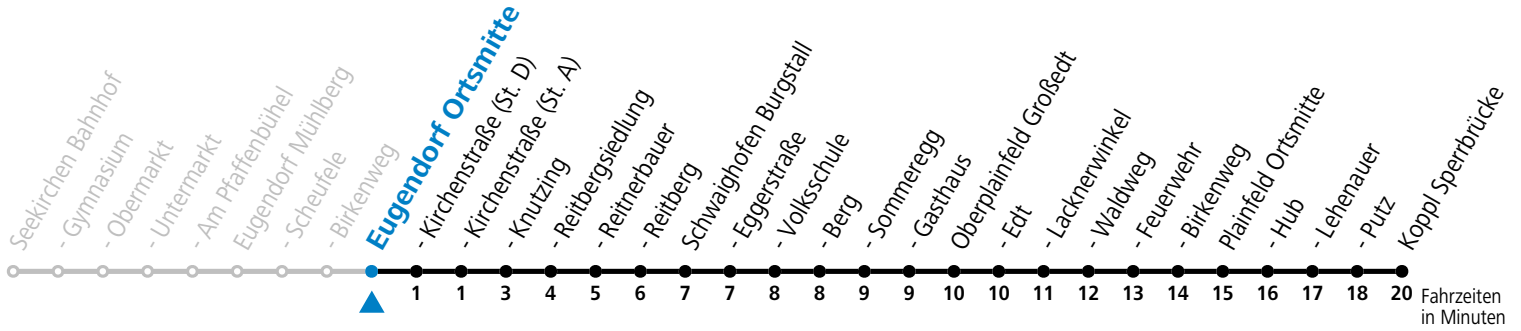

gültig ab 15.12.2024.

Alle Angaben ohne Gewähr.

Montag-Freitag (Schule)			Montag-Freitag (Ferien)	
8	20	50	8	22
9	50		9	22
10	50		10	22
11	50		11	22
12	50		12	22
13	50		13	22
14	50		14	22
15	50		15	22
16	50		16	22
17	50		17	22
18	50		18	22
19	50		19	22^a

a = bis Oberplainfeld Edt

Linienbetrieb mit Kleinbussen (ca. 15 Plätze) - ausgenommen Fahrten, die mit S gekennzeichnet sind!

Am 24.12. und 31.12. (sofern nicht Sonntag) gilt der Samstag-Fahrplan

Sonn- und Feiertag kein Linienverkehr

Ferien im Bundesland Salzburg: 23.12.2024 bis 06.01.2025, 10. bis 16.02., 12.04. bis 21.04., 05.07. bis 07.09., 24.09. und 26.10. bis 02.11.2025 (Vorbehaltlich Änderungen durch die Schulbehörde)