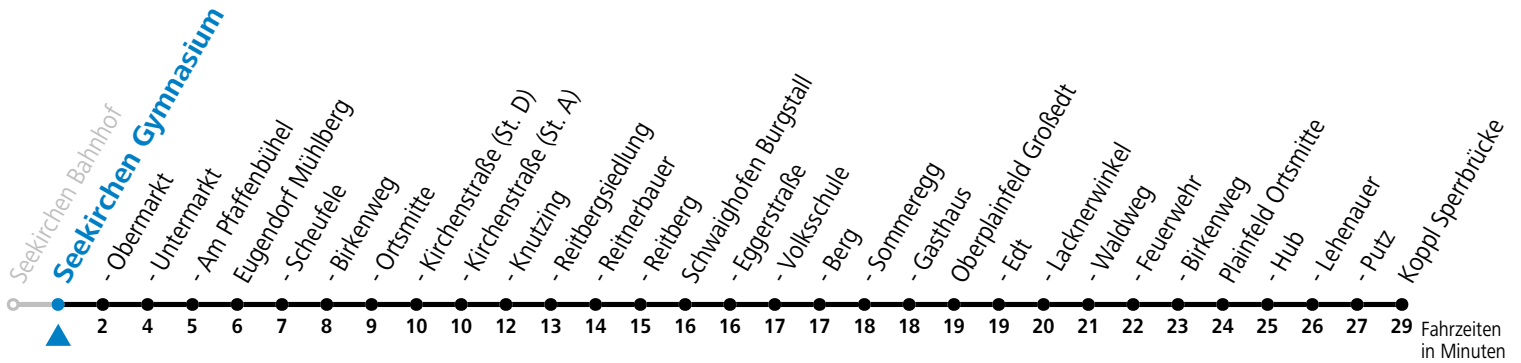

gültig ab 15.12.2024.

Alle Angaben ohne Gewähr.

Montag-Freitag (Schule)			Montag-Freitag (Ferien)	
8	11	41	8	13
9	41		9	13
10	41		10	13
11	41		11	13
12	41		12	13
13	41		13	13
14	41		14	13
15	41		15	13
16	41		16	13
17	41		17	13
18	41		18	13
19	41		19	13^a

a = bis Oberplainfeld Edt

Linienbetrieb mit Kleinbussen (ca. 15 Plätze) - ausgenommen Fahrten, die mit S gekennzeichnet sind!

Am 24.12. und 31.12. (sofern nicht Sonntag) gilt der Samstag-Fahrplan

Sonn- und Feiertag kein Linienverkehr

Ferien im Bundesland Salzburg: 23.12.2024 bis 06.01.2025, 10. bis 16.02., 12.04. bis 21.04., 05.07. bis 07.09., 24.09. und 26.10. bis 02.11.2025 (Vorbehaltlich Änderungen durch die Schulbehörde)