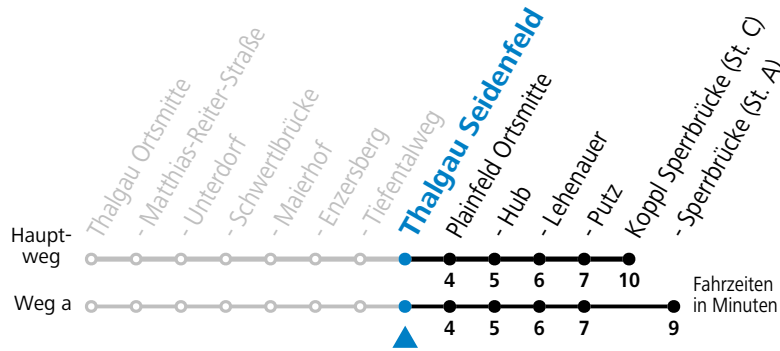

gültig ab 15.12.2024.

Alle Angaben ohne Gewähr.

Montag-Freitag (Schule)		Samstag	
6	35^a	6	43^b
7	26		

a = fährt Weg a   b = bis Plainfeld Ortsmitte

Linienbetrieb mit Kleinbussen (ca. 15 Plätze) - ausgenommen Fahrten, die mit S gekennzeichnet sind!

Am 24.12. und 31.12. (sofern nicht Sonntag) gilt der Samstag-Fahrplan

Sonn- und Feiertag kein Linienverkehr

Ferien im Bundesland Salzburg: 23.12.2024 bis 06.01.2025, 10. bis 16.02., 12.04. bis 21.04., 05.07. bis 07.09., 24.09. und 26.10. bis 02.11.2025 (Vorbehaltlich Änderungen durch die Schulbehörde)