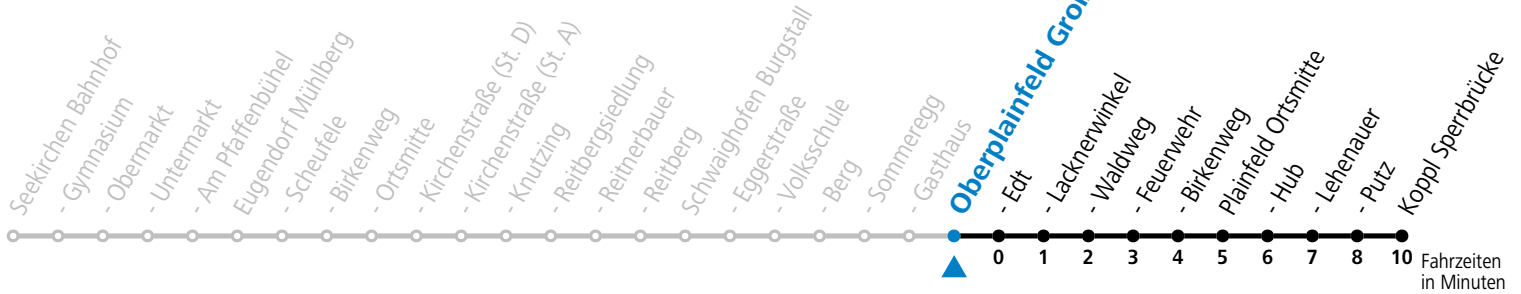

gültig ab 15.12.2024.

Alle Angaben ohne Gewähr.

Montag-Freitag (Schule)		Montag-Freitag (Ferien)	
8	30	8	32
9	00	9	32
10	00	10	32
11	00	11	32
12	00	12	32
13	00	13	32
14	00	14	32
15	00	15	32
16	00	16	32
17	00	17	32
18	00	18	32
19	00	19	32^a
20	00		

a = bis Oberplainfeld Edt

Linienbetrieb mit Kleinbussen (ca. 15 Plätze) - ausgenommen Fahrten, die mit S gekennzeichnet sind!

Am 24.12. und 31.12. (sofern nicht Sonntag) gilt der Samstag-Fahrplan

Sonn- und Feiertag kein Linienverkehr

Ferien im Bundesland Salzburg: 23.12.2024 bis 06.01.2025, 10. bis 16.02., 12.04. bis 21.04., 05.07. bis 07.09., 24.09. und 26.10. bis 02.11.2025 (Vorbehaltlich Änderungen durch die Schulbehörde)