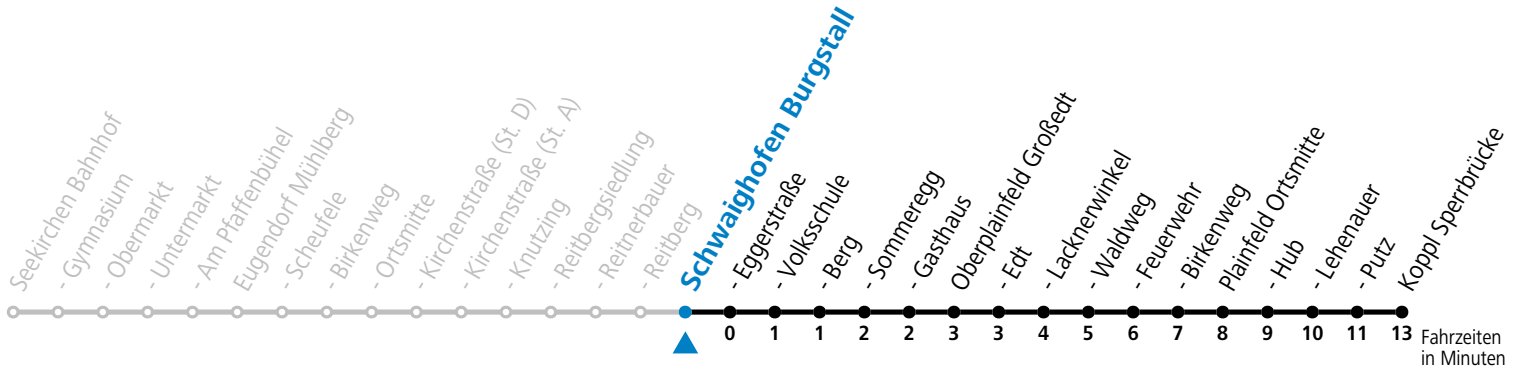

gültig ab 15.12.2024.

Alle Angaben ohne Gewähr.

Montag-Freitag (Schule)			Montag-Freitag (Ferien)	
8	27	57	8	29
9	57		9	29
10	57		10	29
11	57		11	29
12	57		12	29
13	57		13	29
14	57		14	29
15	57		15	29
16	57		16	29
17	57		17	29
18	57		18	29
19	57		19	29^a

a = bis Oberplainfeld Edt

Linienbetrieb mit Kleinbussen (ca. 15 Plätze) - ausgenommen Fahrten, die mit S gekennzeichnet sind!

Am 24.12. und 31.12. (sofern nicht Sonntag) gilt der Samstag-Fahrplan

Sonn- und Feiertag kein Linienverkehr

Ferien im Bundesland Salzburg: 23.12.2024 bis 06.01.2025, 10. bis 16.02., 12.04. bis 21.04., 05.07. bis 07.09., 24.09. und 26.10. bis 02.11.2025 (Vorbehaltlich Änderungen durch die Schulbehörde)