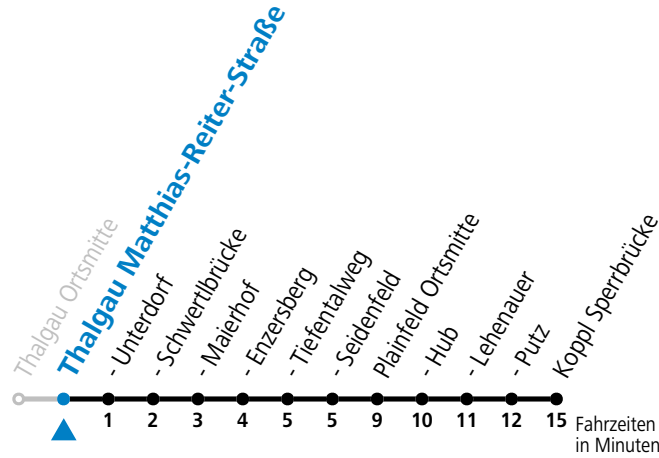

gültig ab 15.12.2024.

Alle Angaben ohne Gewähr.

Montag-Freitag (Schule)

7 21

Linienbetrieb mit Kleinbussen (ca. 15 Plätze) - ausgenommen Fahrten, die mit S gekennzeichnet sind!

Am 24.12. und 31.12. (sofern nicht Sonntag) gilt der Samstag-Fahrplan

Sonn- und Feiertag kein Linienverkehr

Ferien im Bundesland Salzburg: 23.12.2024 bis 06.01.2025, 10. bis 16.02., 12.04. bis 21.04., 05.07. bis 07.09., 24.09. und 26.10. bis 02.11.2025 (Vorbehaltlich Änderungen durch die Schulbehörde)