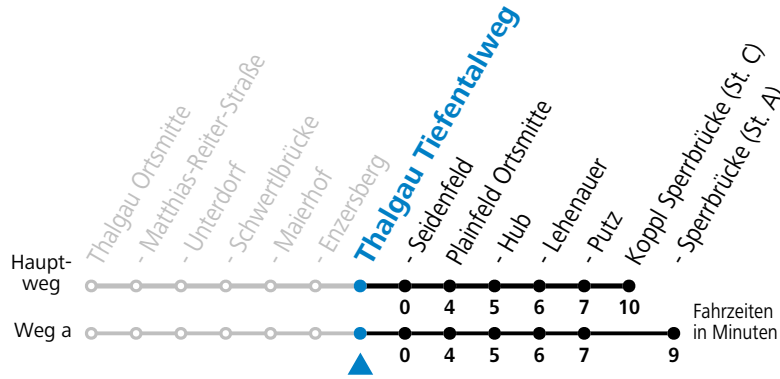

gültig ab 15.12.2024.

Alle Angaben ohne Gewähr.

Montag-Freitag (Schule)		Samstag	
6	35^a	6	43^b
7	26		

a = fährt Weg a   b = bis Plainfeld Ortsmitte

Linienbetrieb mit Kleinbussen (ca. 15 Plätze) - ausgenommen Fahrten, die mit S gekennzeichnet sind!

Am 24.12. und 31.12. (sofern nicht Sonntag) gilt der Samstag-Fahrplan

Sonn- und Feiertag kein Linienverkehr

Ferien im Bundesland Salzburg: 23.12.2024 bis 06.01.2025, 10. bis 16.02., 12.04. bis 21.04., 05.07. bis 07.09., 24.09. und 26.10. bis 02.11.2025 (Vorbehaltlich Änderungen durch die Schulbehörde)