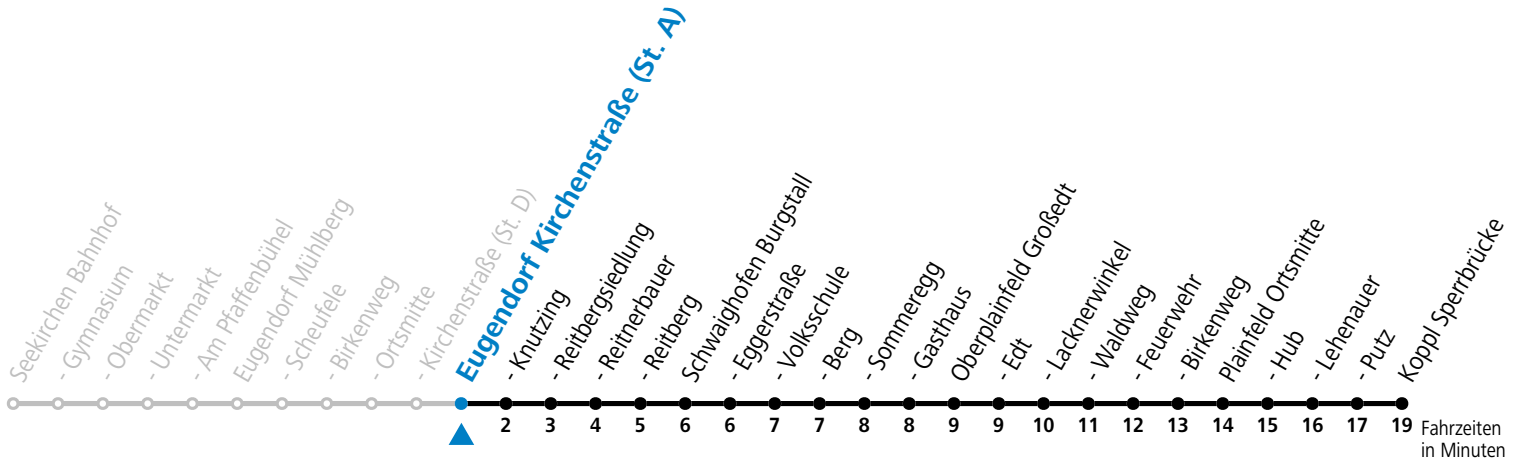

gültig ab 15.12.2024.

Alle Angaben ohne Gewähr.

Montag-Freitag (Schule)			Montag-Freitag (Ferien)		
8	21	51	8	23	
9	51		9	23	
10	51		10	23	
11	51		11	23	
12	51		12	23	
13	51		13	23	
14	51		14	23	
15	51		15	23	
16	51		16	23	
17	51		17	23	
18	51		18	23	
19	51		19	23^a	

a = bis Oberplainfeld Edt

Linienbetrieb mit Kleinbussen (ca. 15 Plätze) - ausgenommen Fahrten, die mit S gekennzeichnet sind!

Am 24.12. und 31.12. (sofern nicht Sonntag) gilt der Samstag-Fahrplan

Sonn- und Feiertag kein Linienverkehr

Ferien im Bundesland Salzburg: 23.12.2024 bis 06.01.2025, 10. bis 16.02., 12.04. bis 21.04., 05.07. bis 07.09., 24.09. und 26.10. bis 02.11.2025 (Vorbehaltlich Änderungen durch die Schulbehörde)