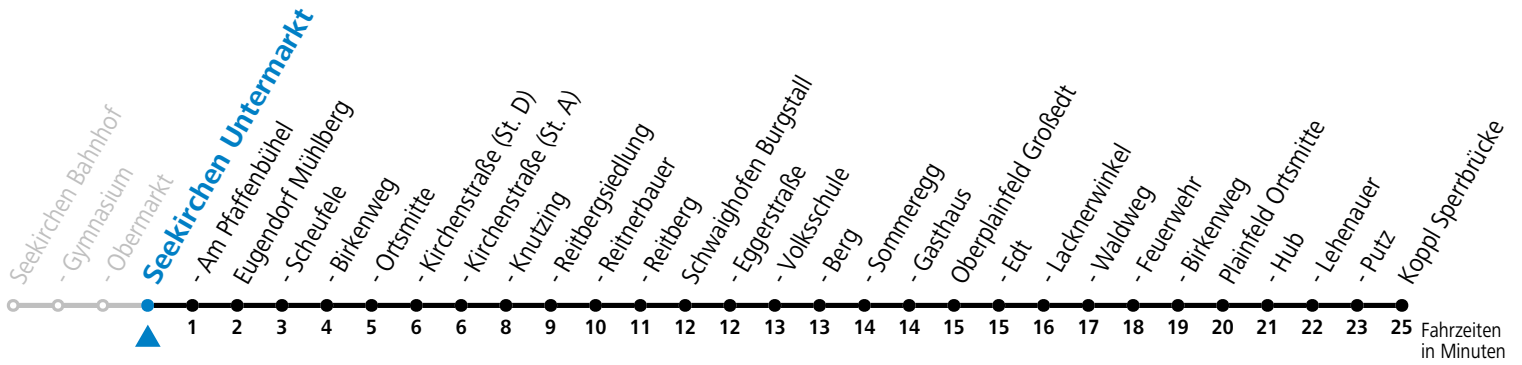

gültig ab 15.12.2024.

Alle Angaben ohne Gewähr.

Montag-Freitag (Schule)			Montag-Freitag (Ferien)	
8	15	45	8	17
9	45		9	17
10	45		10	17
11	45		11	17
12	45		12	17
13	45		13	17
14	45		14	17
15	45		15	17
16	45		16	17
17	45		17	17
18	45		18	17
19	45		19	17^a

a = bis Oberplainfeld Edt

Linienbetrieb mit Kleinbussen (ca. 15 Plätze) - ausgenommen Fahrten, die mit S gekennzeichnet sind!

Am 24.12. und 31.12. (sofern nicht Sonntag) gilt der Samstag-Fahrplan

Sonn- und Feiertag kein Linienverkehr

Ferien im Bundesland Salzburg: 23.12.2024 bis 06.01.2025, 10. bis 16.02., 12.04. bis 21.04., 05.07. bis 07.09., 24.09. und 26.10. bis 02.11.2025 (Vorbehaltlich Änderungen durch die Schulbehörde)