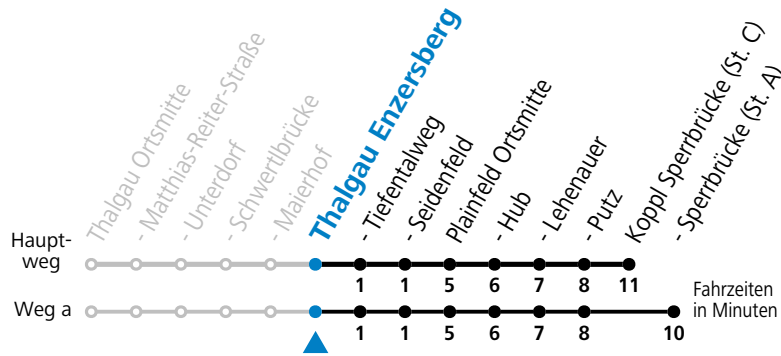

gültig ab 15.12.2024.

Alle Angaben ohne Gewähr.

Montag-Freitag (Schule)		Samstag	
6	34^a	6	42^b
7	25		

a = fährt Weg a   b = bis Plainfeld Ortsmitte

Linienbetrieb mit Kleinbussen (ca. 15 Plätze) - ausgenommen Fahrten, die mit S gekennzeichnet sind!

Am 24.12. und 31.12. (sofern nicht Sonntag) gilt der Samstag-Fahrplan

Sonn- und Feiertag kein Linienverkehr

Ferien im Bundesland Salzburg: 23.12.2024 bis 06.01.2025, 10. bis 16.02., 12.04. bis 21.04., 05.07. bis 07.09., 24.09. und 26.10. bis 02.11.2025 (Vorbehaltlich Änderungen durch die Schulbehörde)