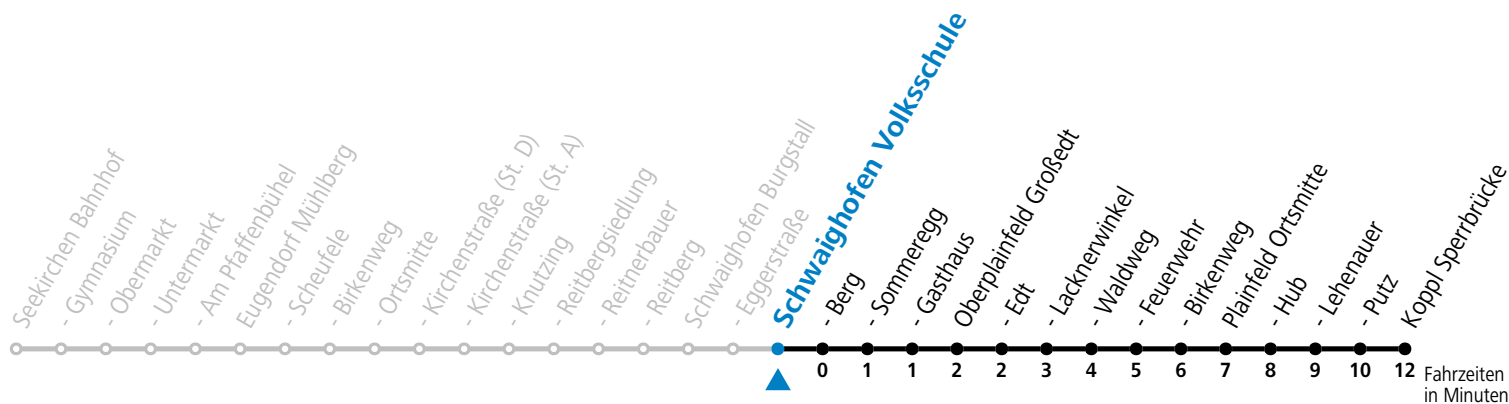

gültig ab 15.12.2024.

Alle Angaben ohne Gewähr.

Montag-Freitag (Schule)			Montag-Freitag (Ferien)	
8	28	58	8	30
9	58		9	30
10	58		10	30
11	58		11	30
12	58		12	30
13	58		13	30
14	58		14	30
15	58		15	30
16	58		16	30
17	58		17	30
18	58		18	30
19	58		19	30^a

a = bis Oberplainfeld Edt

Linienbetrieb mit Kleinbussen (ca. 15 Plätze) - ausgenommen Fahrten, die mit S gekennzeichnet sind!

Am 24.12. und 31.12. (sofern nicht Sonntag) gilt der Samstag-Fahrplan

Sonn- und Feiertag kein Linienverkehr

Ferien im Bundesland Salzburg: 23.12.2024 bis 06.01.2025, 10. bis 16.02., 12.04. bis 21.04., 05.07. bis 07.09., 24.09. und 26.10. bis 02.11.2025 (Vorbehaltlich Änderungen durch die Schulbehörde)