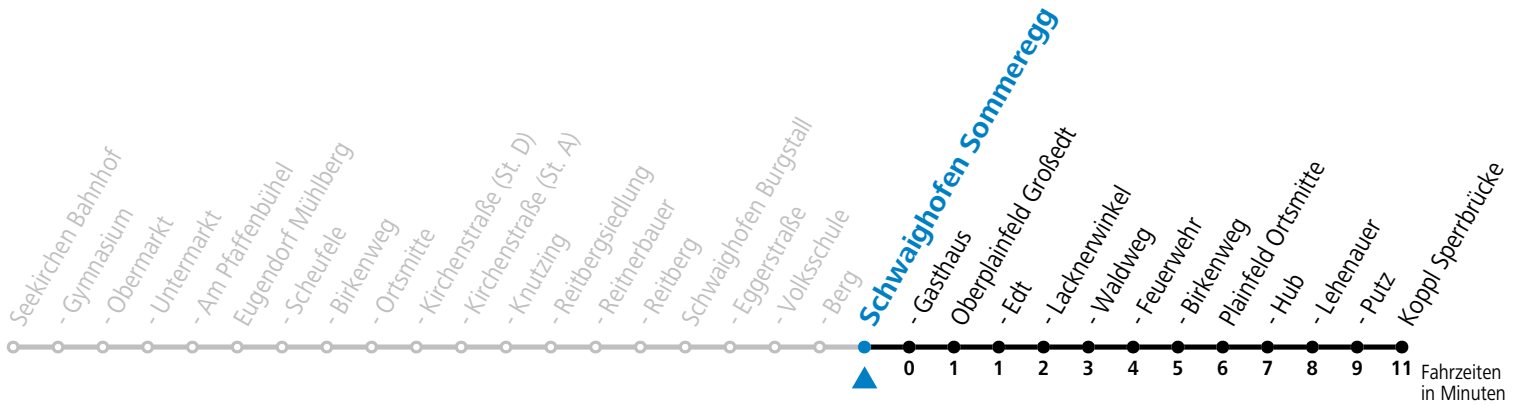

gültig ab 15.12.2024.

Alle Angaben ohne Gewähr.

Montag-Freitag (Schule)			Montag-Freitag (Ferien)		
8	29	59	8	31	
9	59		9	31	
10	59		10	31	
11	59		11	31	
12	59		12	31	
13	59		13	31	
14	59		14	31	
15	59		15	31	
16	59		16	31	
17	59		17	31	
18	59		18	31	
19	59		19	31^a	

a = bis Oberplainfeld Edt

Linienbetrieb mit Kleinbussen (ca. 15 Plätze) - ausgenommen Fahrten, die mit S gekennzeichnet sind!

Am 24.12. und 31.12. (sofern nicht Sonntag) gilt der Samstag-Fahrplan

Sonn- und Feiertag kein Linienverkehr

Ferien im Bundesland Salzburg: 23.12.2024 bis 06.01.2025, 10. bis 16.02., 12.04. bis 21.04., 05.07. bis 07.09., 24.09. und 26.10. bis 02.11.2025 (Vorbehaltlich Änderungen durch die Schulbehörde)