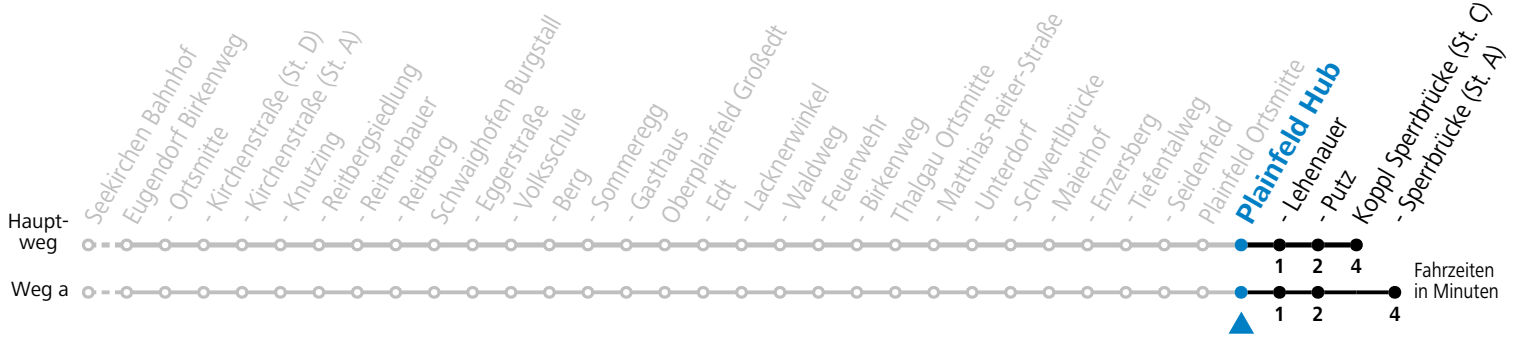

gültig ab 15.12.2024.

Alle Angaben ohne Gewähr.

Montag-Freitag (Schule)		Montag-Freitag (Ferien)		Samstag	
5	42	5	42	5	35
6	18 36 40^a 47^b	6	18 46	6	49
7	22 31	7	22	7	41
8	36	8	38	8	41
9	06	9	38	9	41
10	06	10	38	10	41
11	06	11	38	11	41
12	06	12	38	12	41
13	06	13	38	13	41
14	06	14	38	14	41
15	06	15	38	15	41
16	06	16	38	16	41
17	06	17	38	17	41
18	06	18	38	18	41
19	06			19	41
20	06				

a = fährt Weg a   b = verkehrt an Schultagen umsteigefrei via Koppl weiter als Linie 152 nach Salzburg Hbf

Linienbetrieb mit Kleinbussen (ca. 15 Plätze) - ausgenommen Fahrten, die mit S gekennzeichnet sind!

Am 24.12. und 31.12. (sofern nicht Sonntag) gilt der Samstag-Fahrplan

Sonn- und Feiertag kein Linienverkehr

Ferien im Bundesland Salzburg: 23.12.2024 bis 06.01.2025, 10. bis 16.02., 12.04. bis 21.04., 05.07. bis 07.09., 24.09. und 26.10. bis 02.11.2025 (Vorbehaltlich Änderungen durch die Schulbehörde)