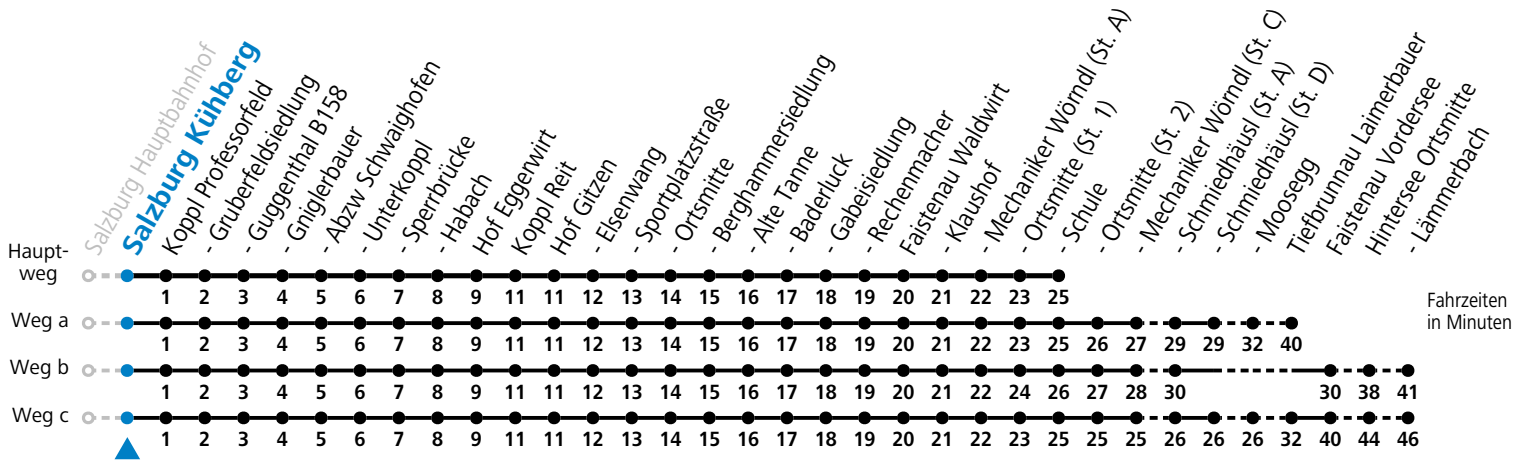

gültig ab 15.12.2024.

Alle Angaben ohne Gewähr.

Montag - Freitag				Samstag		
6	14	41^F	41^S	6	11	46
7	11	46		7	16	46
8	16	46		8	16	46
9	16	46		9	16	46
10	16	46		10	16	46
11	16	46		11	16	46
12	16	46		12	16	46
13	16	46		13	16	46
14	16	46		14	16	46
15	16	46		15	16	46
16	16	46		16	16	46
17	16	44		17	16	46
18	14	44		18	14	44
19	14	41^a		19	14	44
20	11^b	41		20	11	41
21	11^a	56		21	11	56
22	56			22	56^c	

F = nur Montag bis Freitag, wenn schulfreier Werktag in Salzburg   a = fährt Weg a   b = fährt Weg b   c = fährt Weg c
S = nur Montag bis Freitag, wenn Schultag in Salzburg

Am 24.12. und 31.12. (sofern nicht Sonntag) gilt der Samstag-Fahrplan

Ferien im Bundesland Salzburg: 23.12.2024 bis 06.01.2025, 10. bis 16.02., 12.04. bis 21.04., 05.07. bis 07.09., 24.09. und 26.10. bis 02.11.2025 (Vorbehaltlich Änderungen durch die Schulbehörde)