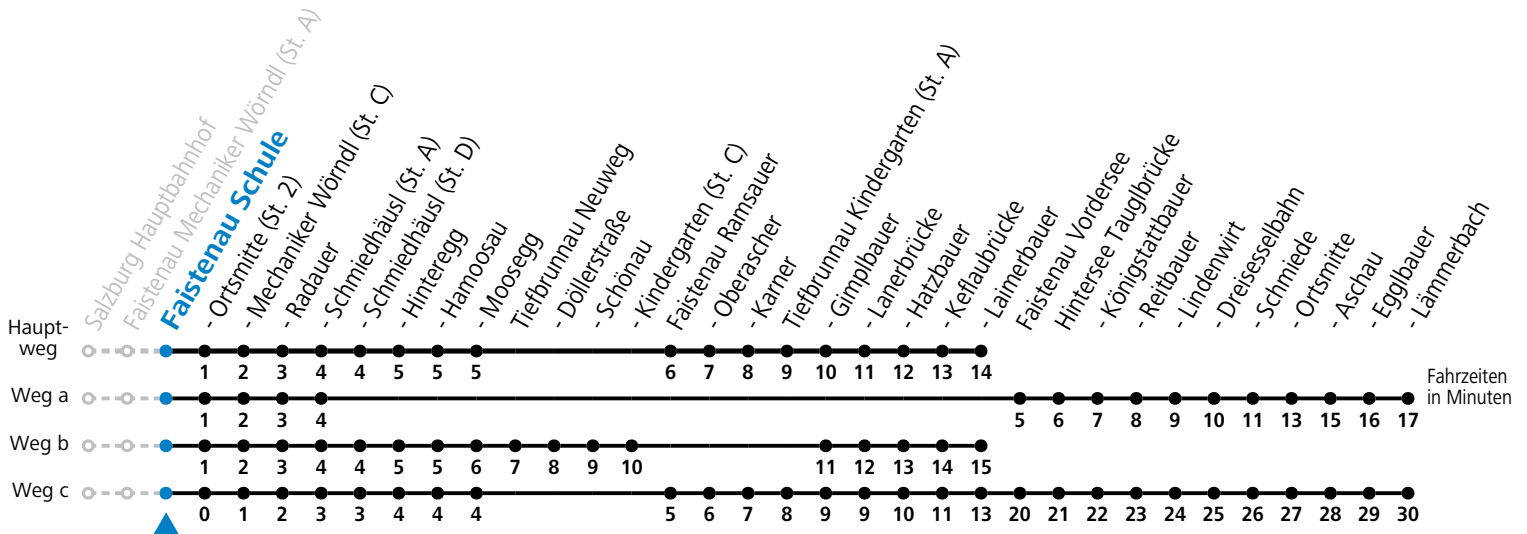

gültig ab 15.12.2024.

Alle Angaben ohne Gewähr.

Montag - Freitag					Samstag			Sonn- und Feiertag		
					6	45	45^a			
7	06^b	08^F	45	45^a	7	45	45^a	7	32	32^a
8	45	45^a			8	45	45^a	8	32	32^a
9	45	45^a			9	45	45^a	9	32	32^a
10	45	45^a			10	45	45^a	10	32	32^a
11	50^a	50^b			11	45	45^a	11	32	32^a
12	50^a	50^b			12	45	45^a	12	32	32^a
13	45	45^a			13	45	45^a	13	32	32^a
14	45	45^a			14	45	45^a	14	32	32^a
15	45	45^a			15	45	45^a	15	32	32^a
16	45	45^a			16	45	45^a	16	32	32^a
17	45	45^a			17	45	45^a	17	32	32^a
18	43	43^a			18	43	43^a	18	32	32^a
19	43	43^a			19	43	43^a	19	32	32^a
20	07	37^a	41		20	09^c	41	41^a		
21	36^a	37			21	36^c				
22	21^c				22	21^c				
					23	21^c				

F = nur Montag bis Freitag, wenn schulfreier Werktag in Salzburg   a = fährt Weg a   b = fährt Weg b   c = fährt Weg c
S = nur Montag bis Freitag, wenn Schultag in Salzburg

Am 24.12. und 31.12. (sofern nicht Sonntag) gilt der Samstag-Fahrplan

Ferien im Bundesland Salzburg: 23.12.2024 bis 06.01.2025, 10. bis 16.02., 12.04. bis 21.04., 05.07. bis 07.09., 24.09. und 26.10. bis 02.11.2025 (Vorbehaltlich Änderungen durch die Schulbehörde)