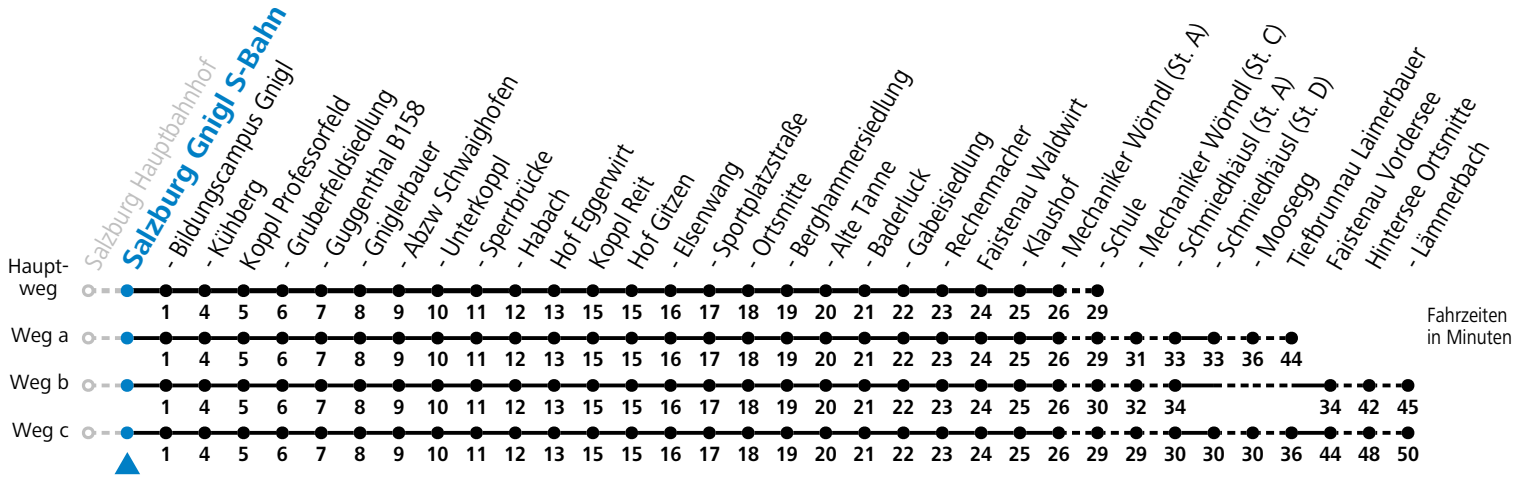

gültig ab 15.12.2024.

Alle Angaben ohne Gewähr.

Montag - Freitag				Samstag		
6	10	37^F	37^a_§	6	07	42
7	07	42		7	12	42
8	12	42		8	12	42
9	12	42		9	12	42
10	12	42		10	12	42
11	12	42		11	12	42
12	12	42		12	12	42
13	12	42		13	12	42
14	12	42		14	12	42
15	12	42		15	12	42
16	12	42		16	12	42
17	12	40		17	12	42
18	10	40		18	10	40
19	10	37^a		19	10	40
20	07^b	37		20	07	37
21	07^a	52		21	07	52
22	52			22	52^c	

F = nur Montag bis Freitag, wenn schulfreier Werktag in Salzburg   a = fährt Weg a   b = fährt Weg b   c = fährt Weg c
S = nur Montag bis Freitag, wenn Schultag in Salzburg

Am 24.12. und 31.12. (sofern nicht Sonntag) gilt der Samstag-Fahrplan

Ferien im Bundesland Salzburg: 23.12.2024 bis 06.01.2025, 10. bis 16.02., 12.04. bis 21.04., 05.07. bis 07.09., 24.09. und 26.10. bis 02.11.2025 (Vorbehaltlich Änderungen durch die Schulbehörde)