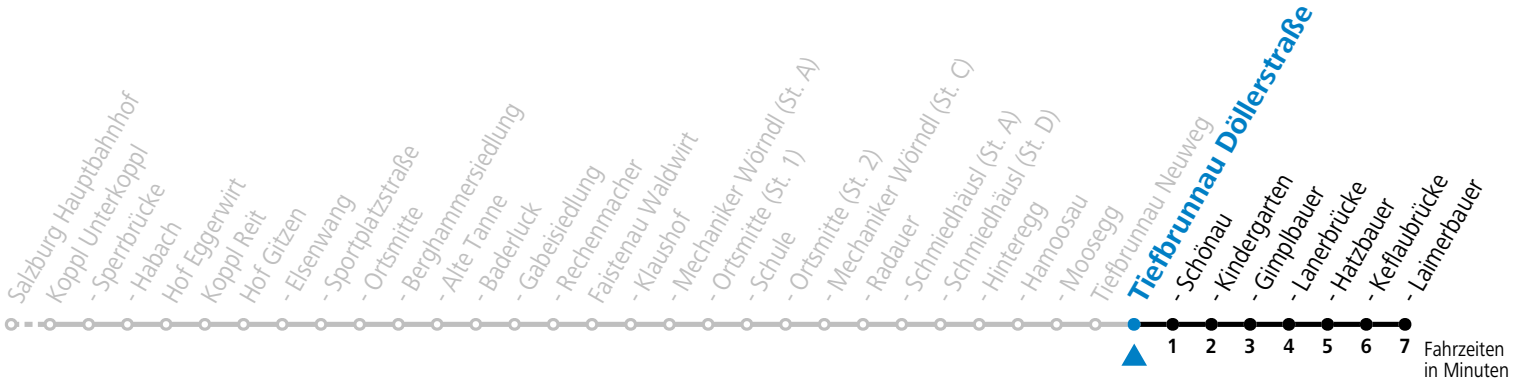

Alle Angaben ohne Gewähr.

Montag - Freitag

7	15 ^S
11	56
12	56

S = nur Montag bis Freitag, wenn Schultag in Salzburg

Am 24.12. und 31.12. (sofern nicht Sonntag) gilt der Samstag-Fahrplan

Ferien im Bundesland Salzburg: 23.12.2024 bis 06.01.2025, 10. bis 16.02., 12.04. bis 21.04., 05.07. bis 07.09., 24.09. und 26.10. bis 02.11.2025 (Vorbehaltlich Änderungen durch die Schulbehörde)