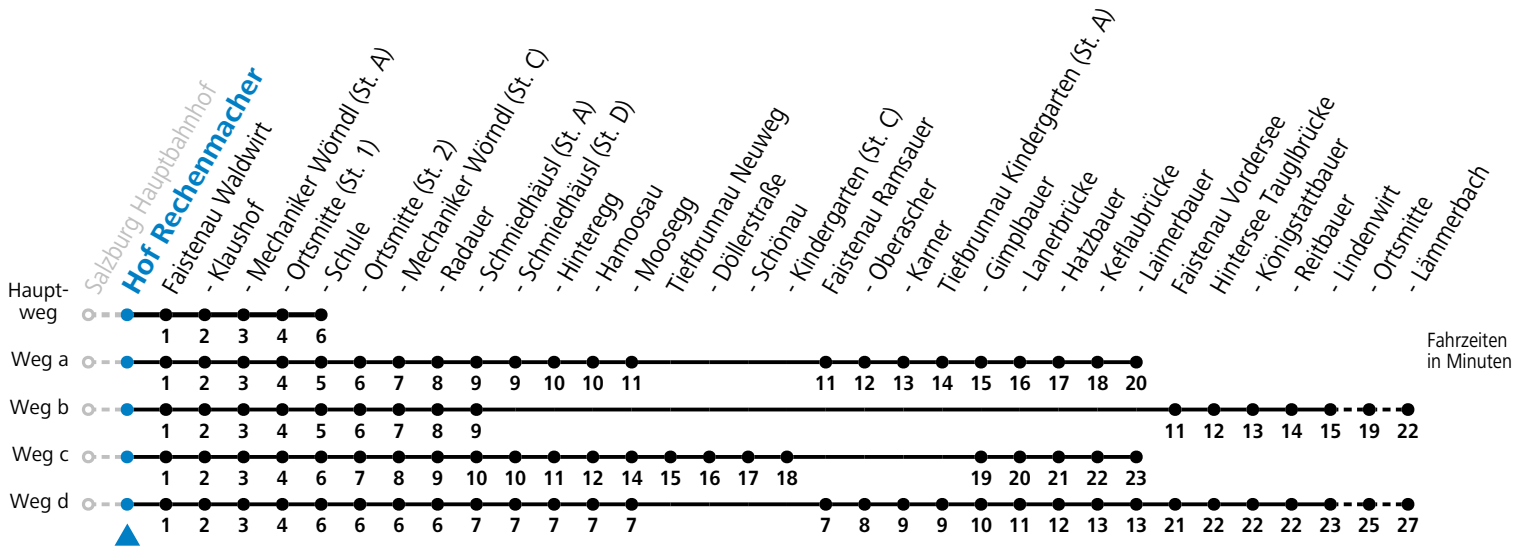

gültig ab 15.12.2024.

Alle Angaben ohne Gewähr.

Montag - Freitag			Samstag			Sonn- und Feiertag		
6	33		6	30				
7	00^F 00^S 30		7	05 35		7	27^a 27^b	
8	05 35		8	05 35		8	27^a 27^b	
9	05 35		9	05 35		9	27^a 27^b	
10	05 35		10	05 35		10	27^a 27^b	
11	05 35		11	05 35		11	27^a 27^b	
12	05 35		12	05 35		12	27^a 27^b	
13	05 35		13	05 35		13	27^a 27^b	
14	05 35		14	05 35		14	27^a 27^b	
15	05 35		15	05 35		15	27^a 27^b	
16	05 35		16	05 35		16	27^a 27^b	
17	05 35		17	05 35		17	27^a 27^b	
18	03 33		18	05 33		18	27^a 27^b	
19	03 33		19	03 33		19	27^a 27^b	
20	00^a 30^b		20	03 30				
21	00 30^a		21	00 30				
22	15		22	15				
23	15		23	15^d				

F = nur Montag bis Freitag, wenn schulfreier Werktag in Salzburg   a = fährt Weg a   b = fährt Weg b   c = fährt Weg c   d = fährt Weg d
S = nur Montag bis Freitag, wenn Schultag in Salzburg

Am 24.12. und 31.12. (sofern nicht Sonntag) gilt der Samstag-Fahrplan

Ferien im Bundesland Salzburg: 23.12.2024 bis 06.01.2025, 10. bis 16.02., 12.04. bis 21.04., 05.07. bis 07.09., 24.09. und 26.10. bis 02.11.2025 (Vorbehaltlich Änderungen durch die Schulbehörde)

Datum: 21.11.2024 16:17:26; Linie: 93-155-M-11-H; Haltestelle: 50373