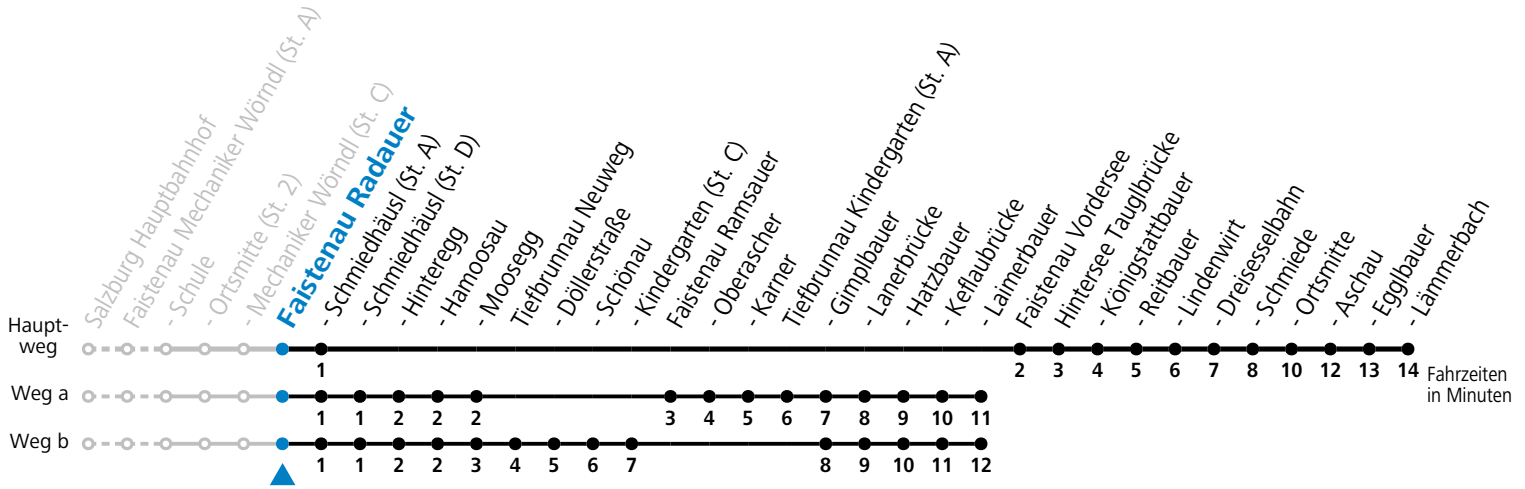

gültig ab 15.12.2024.

Alle Angaben ohne Gewähr.

Montag - Freitag				Samstag		Sonn- und Feiertag	
				6	48^a 48		
7	07	09^b	11^a	48^a	48	7	35^a 35
8	48^a	48		8	48^a 48	8	35^a 35
9	48^a	48		9	48^a 48	9	35^a 35
10	48^a	48		10	48^a 48	10	35^a 35
11	53	53^b		11	48^a 48	11	35^a 35
12	53	53^b		12	48^a 48	12	35^a 35
13	48^a	48		13	48^a 48	13	35^a 35
14	48^a	48		14	48^a 48	14	35^a 35
15	48^a	48		15	48^a 48	15	35^a 35
16	48^a	48		16	48^a 48	16	35^a 35
17	48^a	48		17	48^a 48	17	35^a 35
18	46^a	46		18	46^a 46	18	35^a 35
19	46^a	46		19	46^a 46	19	35^a 35
20	10^a	40	44^a	20	44^a 44		
21	39	40^a					

F = nur Montag bis Freitag, wenn schulfreier Werktag in Salzburg   a = fährt Weg a   b = fährt Weg b
S = nur Montag bis Freitag, wenn Schultag in Salzburg

Am 24.12. und 31.12. (sofern nicht Sonntag) gilt der Samstag-Fahrplan

Ferien im Bundesland Salzburg: 23.12.2024 bis 06.01.2025, 10. bis 16.02., 12.04. bis 21.04., 05.07. bis 07.09., 24.09. und 26.10. bis 02.11.2025 (Vorbehaltlich Änderungen durch die Schulbehörde)