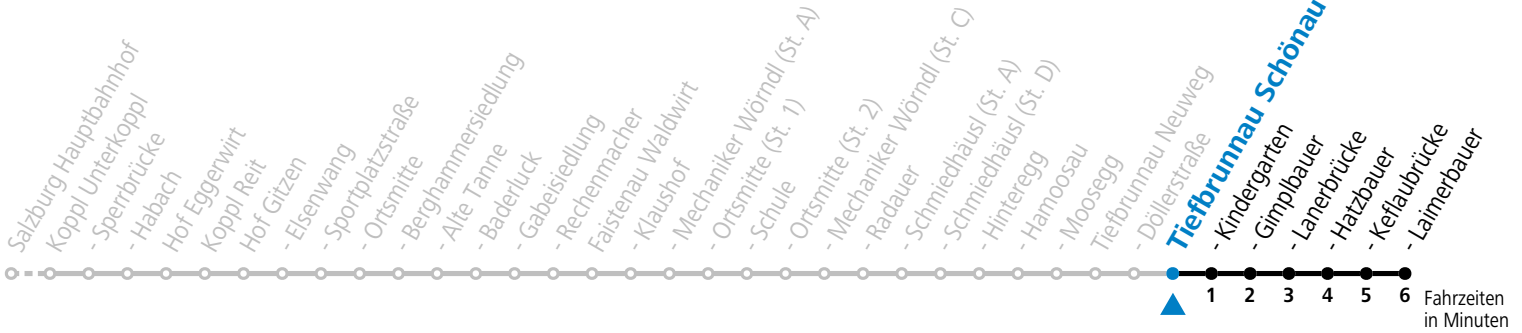

gültig ab 15.12.2024.

Alle Angaben ohne Gewähr.

Montag - Freitag

7	17^S
11	58
12	58

S = nur Montag bis Freitag, wenn Schultag in Salzburg

Am 24.12. und 31.12. (sofern nicht Sonntag) gilt der Samstag-Fahrplan

Ferien im Bundesland Salzburg: 23.12.2024 bis 06.01.2025, 10. bis 16.02., 12.04. bis 21.04., 05.07. bis 07.09., 24.09. und 26.10. bis 02.11.2025 (Vorbehaltlich Änderungen durch die Schulbehörde)

Die Salzburg Verkehr-App zum Gratis-Download >>