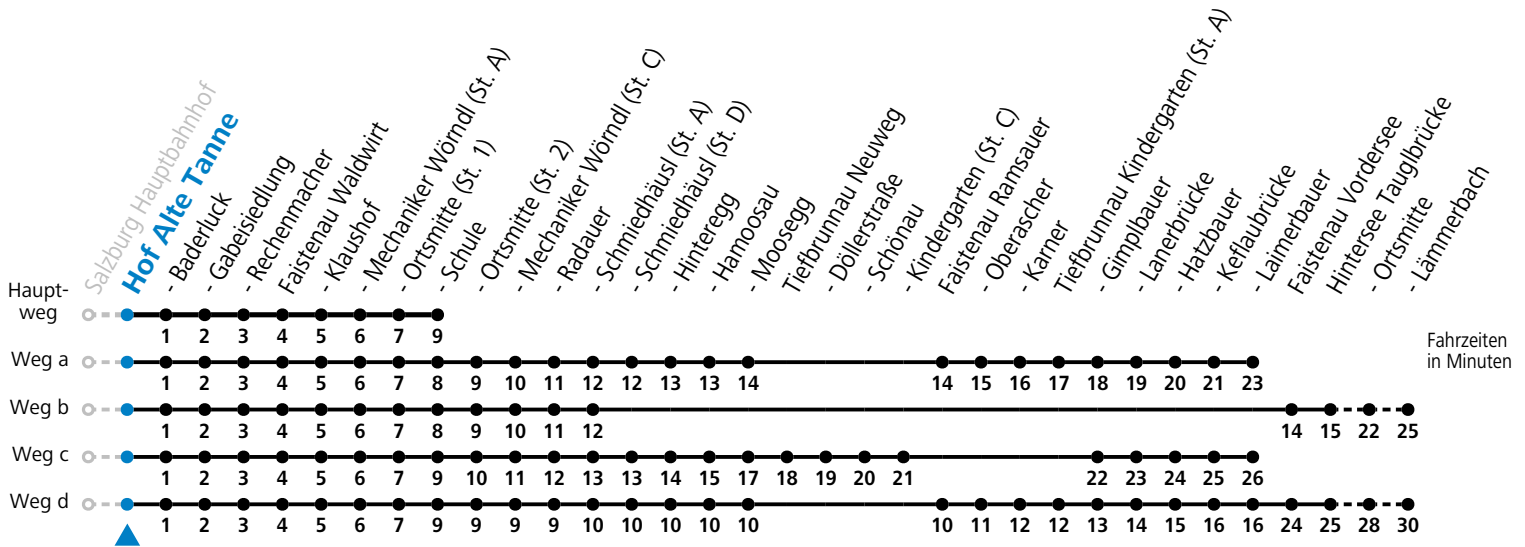

gültig ab 15.12.2024.

Alle Angaben ohne Gewähr.

Montag - Freitag				Samstag			Sonn- und Feiertag		
6	30	57^F	57[§]	6	27				
7	27			7	02	32	7	24^a 24^b	
8	02	32		8	02	32	8	24^a 24^b	
9	02	32		9	02	32	9	24^a 24^b	
10	02	32		10	02	32	10	24^a 24^b	
11	02	32		11	02	32	11	24^a 24^b	
12	02	32		12	02	32	12	24^a 24^b	
13	02	32		13	02	32	13	24^a 24^b	
14	02	32		14	02	32	14	24^a 24^b	
15	02	32		15	02	32	15	24^a 24^b	
16	02	32		16	02	32	16	24^a 24^b	
17	02	32		17	02	32	17	24^a 24^b	
18	00	30		18	02	30	18	24^a 24^b	
19	00	30	57^a	19	00	30	19	24^a 24^b	
20	27^b	57		20	00	27 57			
21	27^a			21	27				
22	12			22	12				
23	12			23	12^d				

F = nur Montag bis Freitag, wenn schulfreier Werktag in Salzburg   a = fährt Weg a   b = fährt Weg b   c = fährt Weg c   d = fährt Weg d
S = nur Montag bis Freitag, wenn Schultag in Salzburg

Am 24.12. und 31.12. (sofern nicht Sonntag) gilt der Samstag-Fahrplan

Ferien im Bundesland Salzburg: 23.12.2024 bis 06.01.2025, 10. bis 16.02., 12.04. bis 21.04., 05.07. bis 07.09., 24.09. und 26.10. bis 02.11.2025 (Vorbehaltlich Änderungen durch die Schulbehörde)