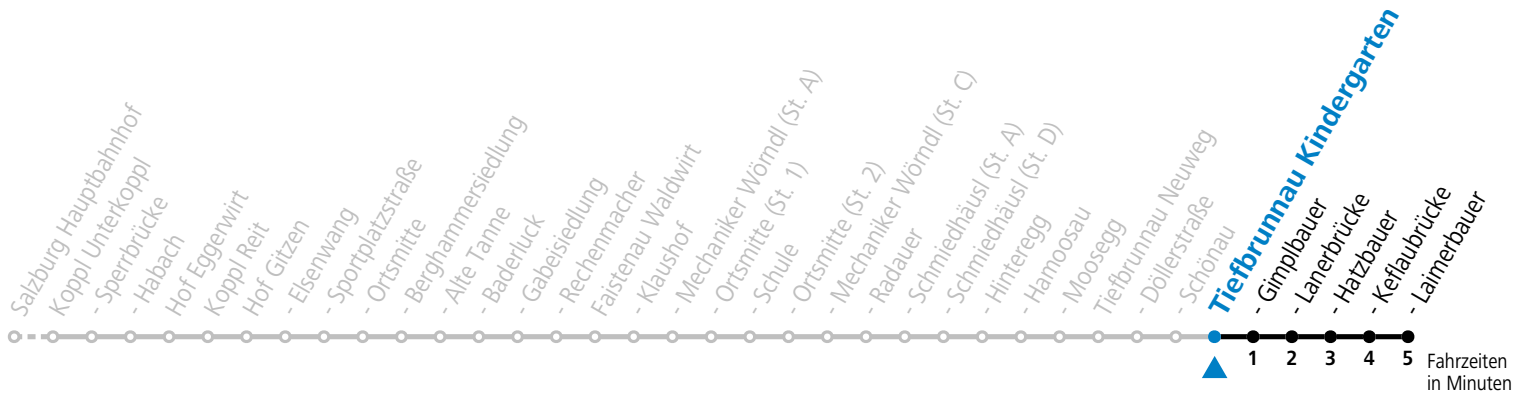

Die Salzburg Verkehr-App zum Gratis-Download >>

gültig ab 15.12.2024.

Alle Angaben ohne Gewähr.

Montag - Freitag

7	18 ^S
11	59
12	59

S = nur Montag bis Freitag, wenn Schultag in Salzburg

Am 24.12. und 31.12. (sofern nicht Sonntag) gilt der Samstag-Fahrplan