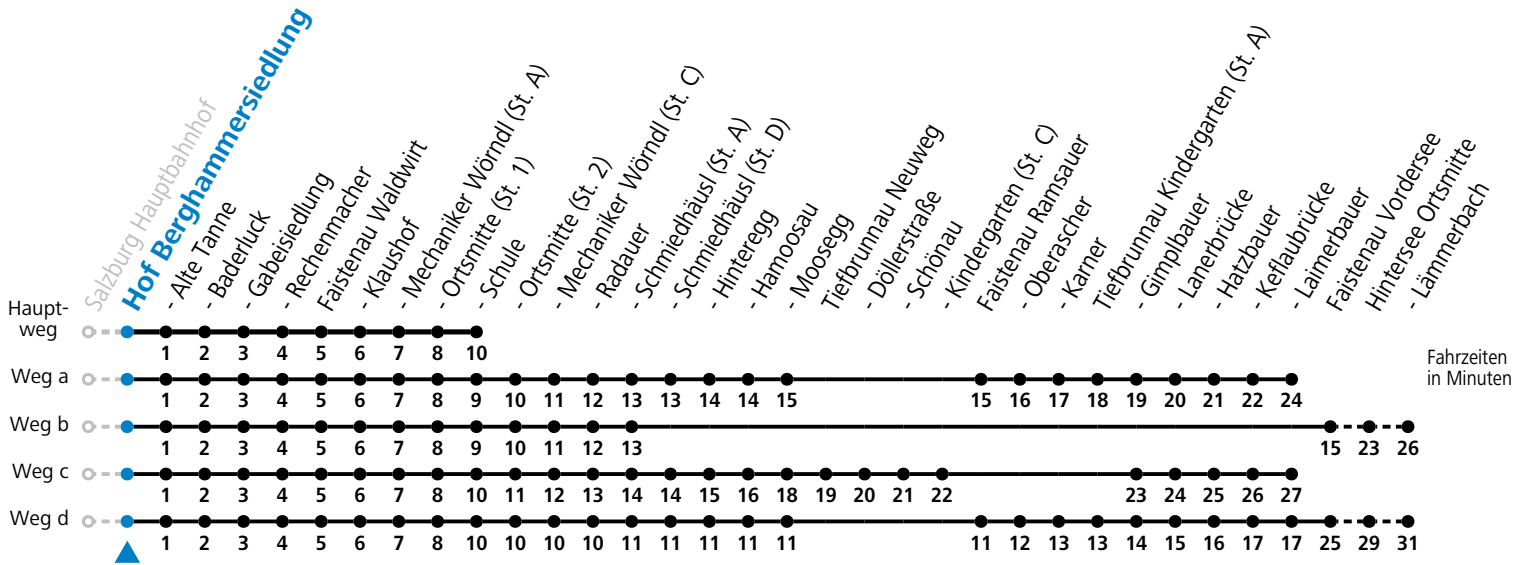

gültig ab 15.12.2024.

Alle Angaben ohne Gewähr.

Montag - Freitag				Samstag				Sonn- und Feiertag			
6	29	56^F	56^c	6	26						
7	26			7	01	31		7	23^a	23^b	
8	01	31		8	01	31		8	23^a	23^b	
9	01	31		9	01	31		9	23^a	23^b	
10	01	31		10	01	31		10	23^a	23^b	
11	01	31		11	01	31		11	23^a	23^b	
12	01	31		12	01	31		12	23^a	23^b	
13	01	31		13	01	31		13	23^a	23^b	
14	01	31		14	01	31		14	23^a	23^b	
15	01	31		15	01	31		15	23^a	23^b	
16	01	31		16	01	31		16	23^a	23^b	
17	01	31	59	17	01	31		17	23^a	23^b	
18	29	59		18	01	29	59	18	23^a	23^b	
19	29	56^a		19	29	59		19	23^a	23^b	
20	26^b	56		20	26	56					
21	26^a			21	26						
22	11			22	11						
23	11			23	11^d						

F = nur Montag bis Freitag, wenn schulfreier Werktag in Salzburg   a = fährt Weg a   b = fährt Weg b   c = fährt Weg c   d = fährt Weg d
S = nur Montag bis Freitag, wenn Schultag in Salzburg

Am 24.12. und 31.12. (sofern nicht Sonntag) gilt der Samstag-Fahrplan

Ferien im Bundesland Salzburg: 23.12.2024 bis 06.01.2025, 10. bis 16.02., 12.04. bis 21.04., 05.07. bis 07.09., 24.09. und 26.10. bis 02.11.2025 (Vorbehaltlich Änderungen durch die Schulbehörde)