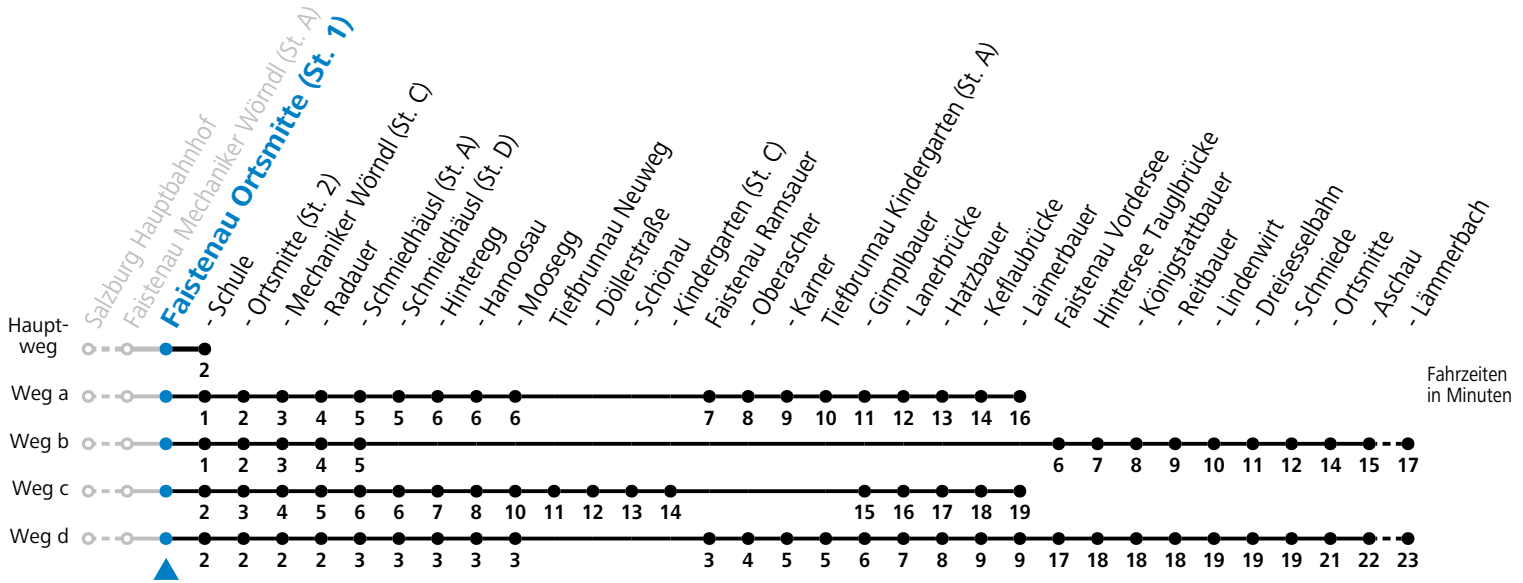

gültig ab 15.12.2024.

Alle Angaben ohne Gewähr.

Montag - Freitag			Samstag			Sonn- und Feiertag		
6	37		6	34				
7	04^F 04^C 35		7	10 40		7	31^a 31^b	
8	10 40		8	10 40		8	31^a 31^b	
9	10 40		9	10 40		9	31^a 31^b	
10	10 40		10	10 40		10	31^a 31^b	
11	10 40		11	10 40		11	31^a 31^b	
12	10 40		12	10 40		12	31^a 31^b	
13	10 40		13	10 40		13	31^a 31^b	
14	10 40		14	10 40		14	31^a 31^b	
15	10 40		15	10 40		15	31^a 31^b	
16	10 40		16	10 40		16	31^a 31^b	
17	10 40		17	10 40		17	31^a 31^b	
18	07 37		18	10 37		18	31^a 31^b	
19	07 37		19	07 37		19	31^a 31^b	
20	05^a 35^b		20	07 34				
21	04 35^a		21	04 34				
22	19		22	19				
23	19		23	19^d				

F = nur Montag bis Freitag, wenn schulfreier Werktag in Salzburg   a = fährt Weg a   b = fährt Weg b   c = fährt Weg c   d = fährt Weg d
S = nur Montag bis Freitag, wenn Schultag in Salzburg

Am 24.12. und 31.12. (sofern nicht Sonntag) gilt der Samstag-Fahrplan

Ferien im Bundesland Salzburg: 23.12.2024 bis 06.01.2025, 10. bis 16.02., 12.04. bis 21.04., 05.07. bis 07.09., 24.09. und 26.10. bis 02.11.2025 (Vorbehaltlich Änderungen durch die Schulbehörde)