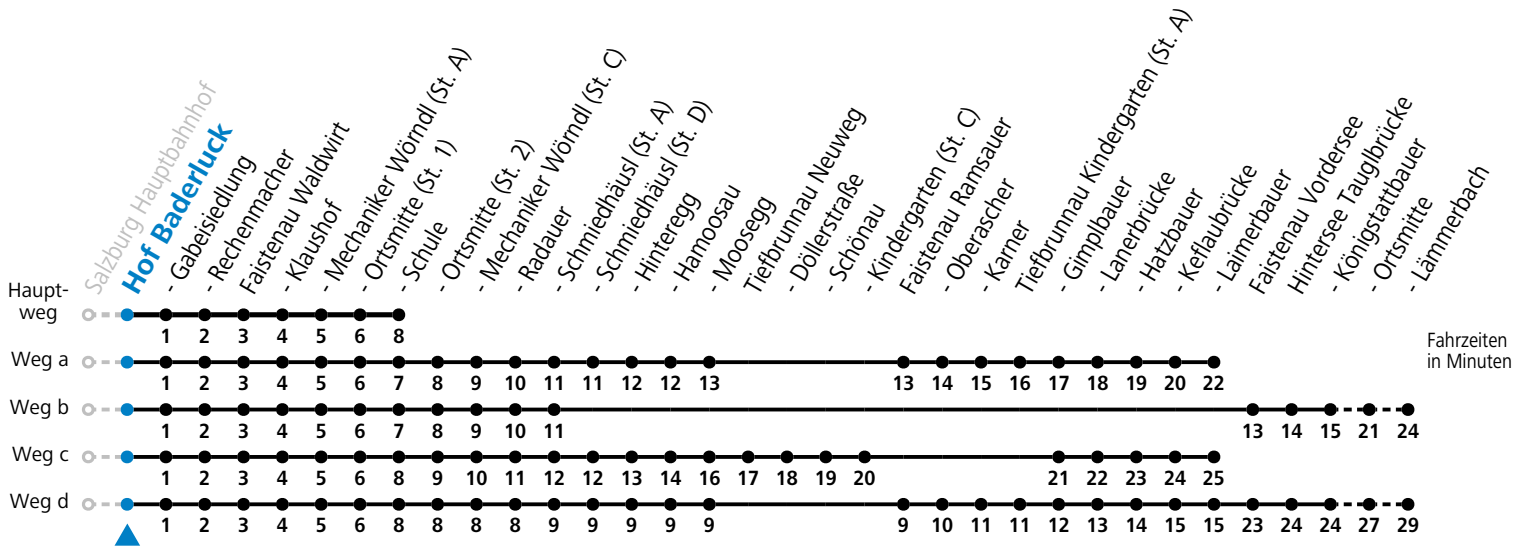

gültig ab 15.12.2024.

Alle Angaben ohne Gewähr.

Montag - Freitag				Samstag				Sonn- und Feiertag			
6	31	58^F	58^ξ	6	28						
7	28			7	03	33		7	25^a	25^b	
8	03	33		8	03	33		8	25^a	25^b	
9	03	33		9	03	33		9	25^a	25^b	
10	03	33		10	03	33		10	25^a	25^b	
11	03	33		11	03	33		11	25^a	25^b	
12	03	33		12	03	33		12	25^a	25^b	
13	03	33		13	03	33		13	25^a	25^b	
14	03	33		14	03	33		14	25^a	25^b	
15	03	33		15	03	33		15	25^a	25^b	
16	03	33		16	03	33		16	25^a	25^b	
17	03	33		17	03	33		17	25^a	25^b	
18	01	31		18	03	31		18	25^a	25^b	
19	01	31	58^a	19	01	31		19	25^a	25^b	
20	28^b	58		20	01	28	58				
21	28^a			21	28						
22	13			22	13						
23	13			23	13^d						

F = nur Montag bis Freitag, wenn schulfreier Werktag in Salzburg   a = fährt Weg a   b = fährt Weg b   c = fährt Weg c   d = fährt Weg d
S = nur Montag bis Freitag, wenn Schultag in Salzburg

Am 24.12. und 31.12. (sofern nicht Sonntag) gilt der Samstag-Fahrplan

Ferien im Bundesland Salzburg: 23.12.2024 bis 06.01.2025, 10. bis 16.02., 12.04. bis 21.04., 05.07. bis 07.09., 24.09. und 26.10. bis 02.11.2025 (Vorbehaltlich Änderungen durch die Schulbehörde)