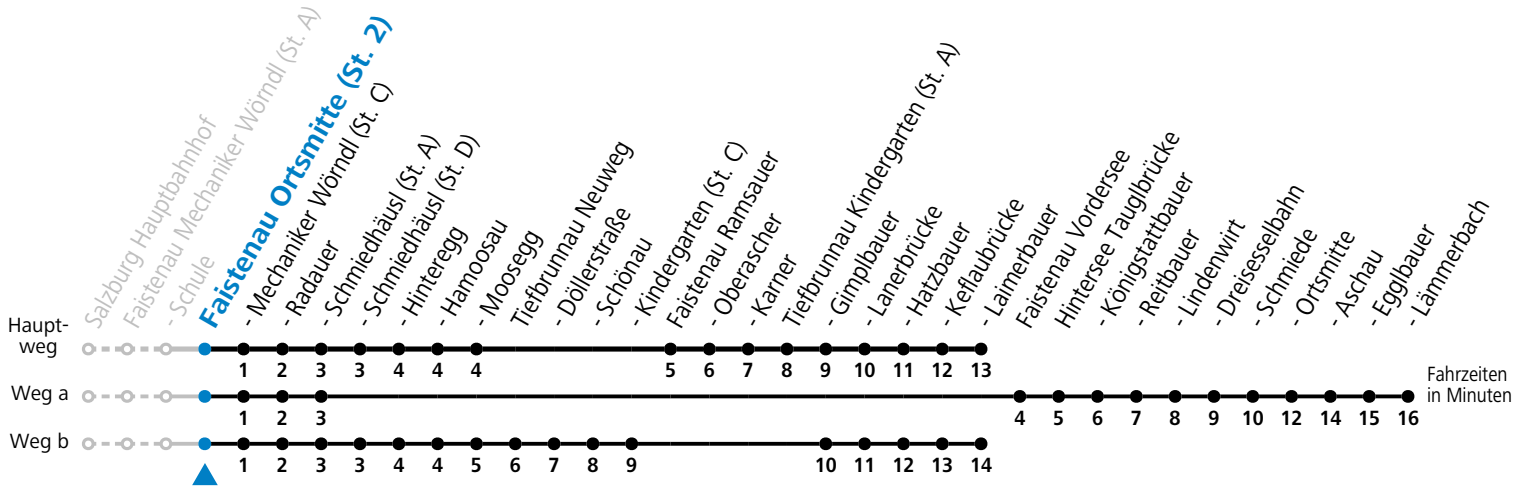

gültig ab 15.12.2024.

Alle Angaben ohne Gewähr.

Montag - Freitag				Samstag			Sonn- und Feiertag		
				6	46	46^a			
7	07^b_S	09^F	46	46^a	46^a	46^a	7	33	33^a
8	46	46^a		8	46	46^a	8	33	33^a
9	46	46^a		9	46	46^a	9	33	33^a
10	46	46^a		10	46	46^a	10	33	33^a
11	51^a	51^b		11	46	46^a	11	33	33^a
12	51^a	51^b		12	46	46^a	12	33	33^a
13	46	46^a		13	46	46^a	13	33	33^a
14	46	46^a		14	46	46^a	14	33	33^a
15	46	46^a		15	46	46^a	15	33	33^a
16	46	46^a		16	46	46^a	16	33	33^a
17	46	46^a		17	46	46^a	17	33	33^a
18	44	44^a		18	44	44^a	18	33	33^a
19	44	44^a		19	44	44^a	19	33	33^a
20	08	38^a	42	20	42	42^a			
21	37^a	38							

F = nur Montag bis Freitag, wenn schulfreier Werktag in Salzburg   a = fährt Weg a   b = fährt Weg b
S = nur Montag bis Freitag, wenn Schultag in Salzburg

Am 24.12. und 31.12. (sofern nicht Sonntag) gilt der Samstag-Fahrplan

Ferien im Bundesland Salzburg: 23.12.2024 bis 06.01.2025, 10. bis 16.02., 12.04. bis 21.04., 05.07. bis 07.09., 24.09. und 26.10. bis 02.11.2025 (Vorbehaltlich Änderungen durch die Schulbehörde)