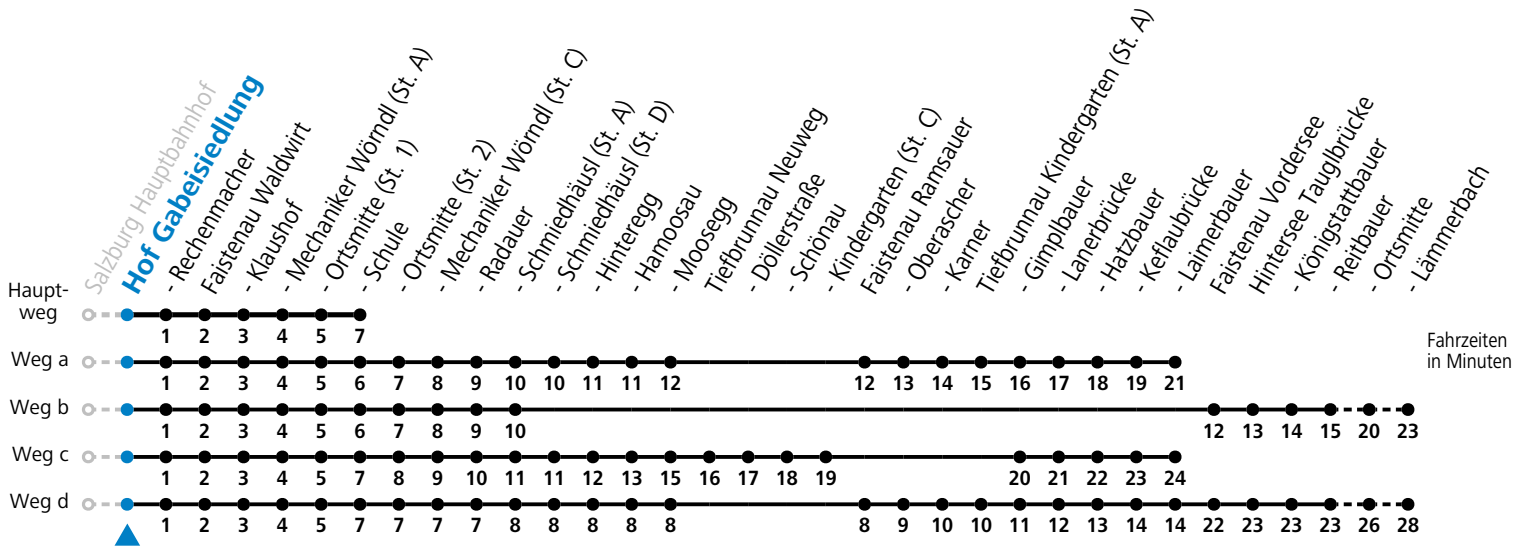

gültig ab 15.12.2024.

Alle Angaben ohne Gewähr.

Montag - Freitag					Samstag					Sonn- und Feiertag				
6	32	59^F	59^ξ		6	29								
7	29				7	04	34			7	26^a	26^b		
8	04	34			8	04	34			8	26^a	26^b		
9	04	34			9	04	34			9	26^a	26^b		
10	04	34			10	04	34			10	26^a	26^b		
11	04	34			11	04	34			11	26^a	26^b		
12	04	34			12	04	34			12	26^a	26^b		
13	04	34			13	04	34			13	26^a	26^b		
14	04	34			14	04	34			14	26^a	26^b		
15	04	34			15	04	34			15	26^a	26^b		
16	04	34			16	04	34			16	26^a	26^b		
17	04	34			17	04	34			17	26^a	26^b		
18	02	32			18	04	32			18	26^a	26^b		
19	02	32	59^a		19	02	32			19	26^a	26^b		
20	29^b	59			20	02	29	59						
21	29^a				21	29								
22	14				22	14								
23	14				23	14^d								

F = nur Montag bis Freitag, wenn schulfreier Werktag in Salzburg   a = fährt Weg a   b = fährt Weg b   c = fährt Weg c   d = fährt Weg d
S = nur Montag bis Freitag, wenn Schultag in Salzburg

Am 24.12. und 31.12. (sofern nicht Sonntag) gilt der Samstag-Fahrplan

Ferien im Bundesland Salzburg: 23.12.2024 bis 06.01.2025, 10. bis 16.02., 12.04. bis 21.04., 05.07. bis 07.09., 24.09. und 26.10. bis 02.11.2025 (Vorbehaltlich Änderungen durch die Schulbehörde)