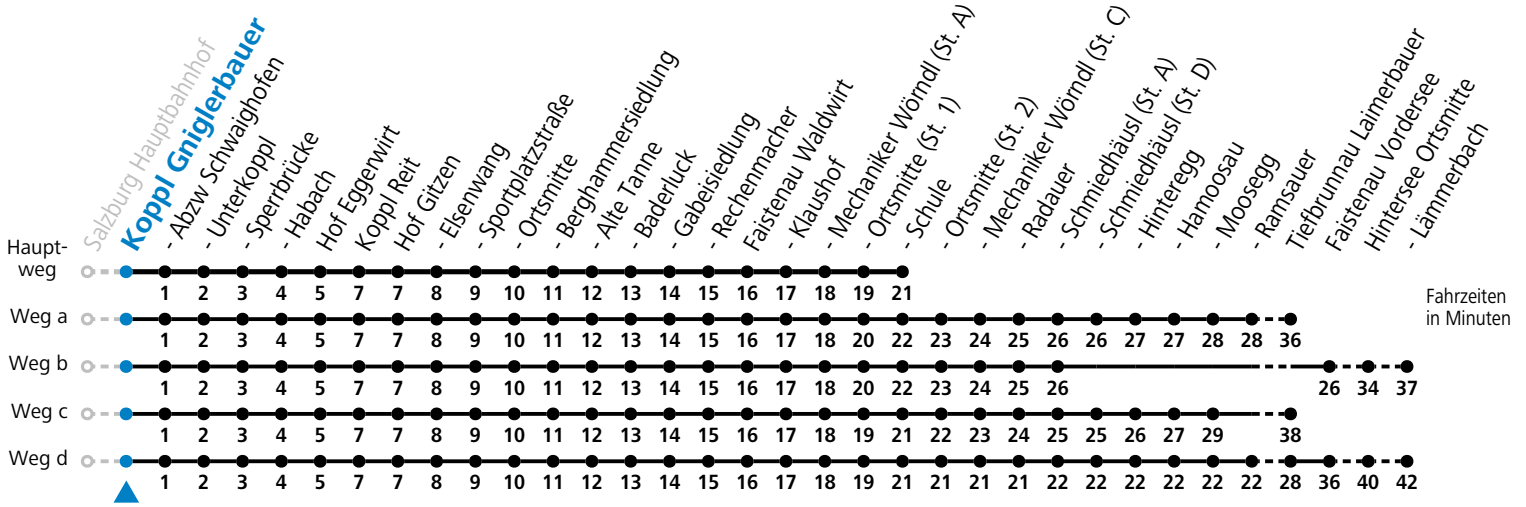

gültig ab 15.12.2024.

Alle Angaben ohne Gewähr.

Montag - Freitag					Samstag				
6	18	45^F	45^S		6	15	50		
7	15	50			7	20	50		
8	20	50			8	20	50		
9	20	50			9	20	50		
10	20	50			10	20	50		
11	20	50			11	20	50		
12	20	50			12	20	50		
13	20	50			13	20	50		
14	20	50			14	20	50		
15	20	50			15	20	50		
16	20	50			16	20	50		
17	20	48			17	20	50		
18	18	48			18	18	48		
19	18	45^a			19	18	48		
20	15^b	45			20	15	45		
21	15^a				21	15			
22	00				22	00			
23	00				23	00^d			

F = nur Montag bis Freitag, wenn schulfreier Werktag in Salzburg   a = fährt Weg a   b = fährt Weg b   c = fährt Weg c   d = fährt Weg d
S = nur Montag bis Freitag, wenn Schultag in Salzburg

Am 24.12. und 31.12. (sofern nicht Sonntag) gilt der Samstag-Fahrplan

Ferien im Bundesland Salzburg: 23.12.2024 bis 06.01.2025, 10. bis 16.02., 12.04. bis 21.04., 05.07. bis 07.09., 24.09. und 26.10. bis 02.11.2025 (Vorbehaltlich Änderungen durch die Schulbehörde)