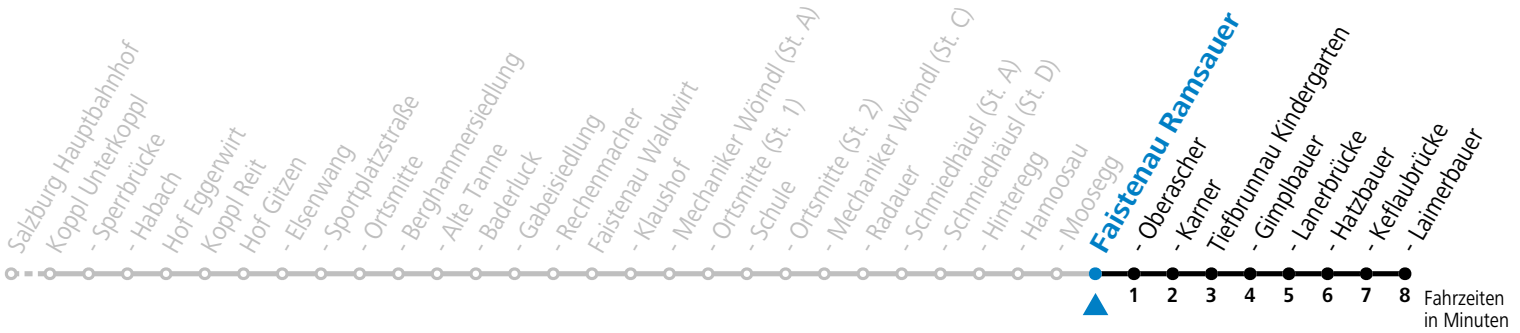

gültig ab 15.12.2024.

Alle Angaben ohne Gewähr.

Montag - Freitag		Samstag		Sonn- und Feiertag	
		6	51		
7	14^F 51	7	51	7	38
8	51	8	51	8	38
9	51	9	51	9	38
10	51	10	51	10	38
		11	51	11	38
		12	51	12	38
13	51	13	51	13	38
14	51	14	51	14	38
15	51	15	51	15	38
16	51	16	51	16	38
17	51	17	51	17	38
18	49	18	49	18	38
19	49	19	49	19	38
20	13 47	20	47		
21	43				

F = nur Montag bis Freitag, wenn schulfreier Werktag in Salzburg

Am 24.12. und 31.12. (sofern nicht Sonntag) gilt der Samstag-Fahrplan

Ferien im Bundesland Salzburg: 23.12.2024 bis 06.01.2025, 10. bis 16.02., 12.04. bis 21.04., 05.07. bis 07.09., 24.09. und 26.10. bis 02.11.2025 (Vorbehaltlich Änderungen durch die Schulbehörde)