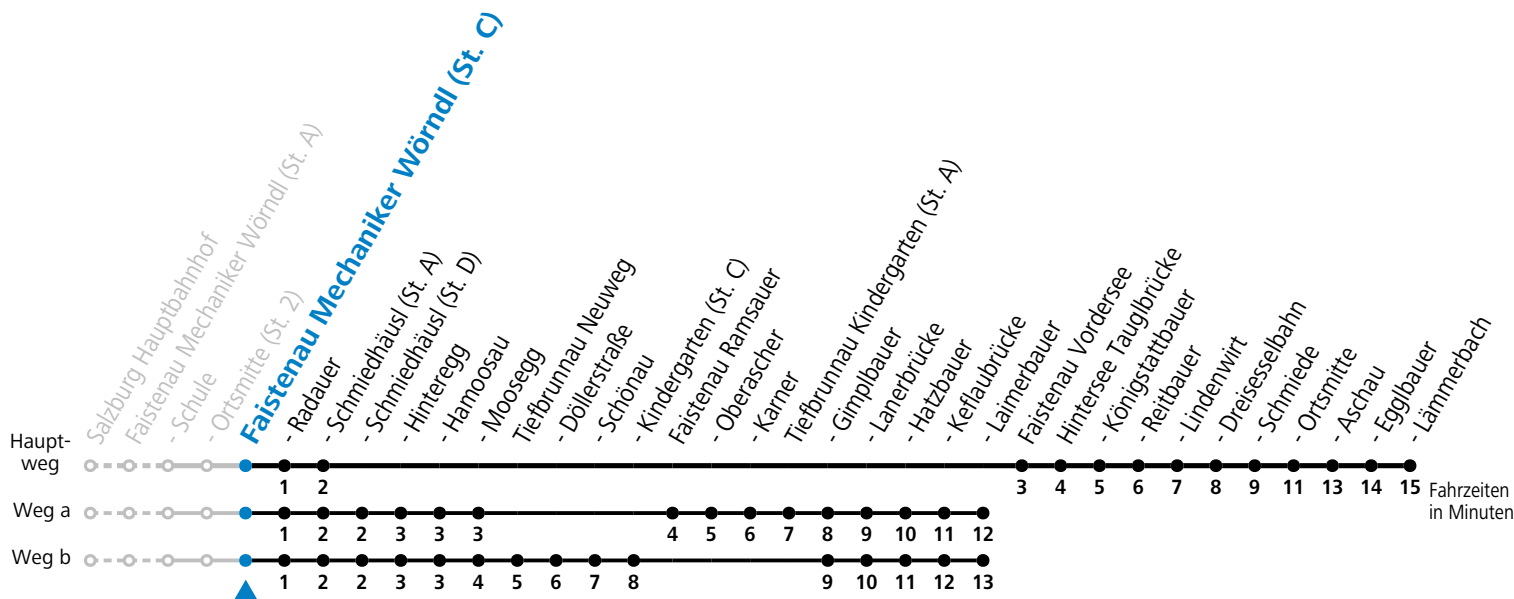

gültig ab 15.12.2024.

Alle Angaben ohne Gewähr.

Montag - Freitag			Samstag			Sonn- und Feiertag		
			6	47^a	47			
7	06	08^b_S	7	47^a	47	7	34^a	34
8	47^a	47	8	47^a	47	8	34^a	34
9	47^a	47	9	47^a	47	9	34^a	34
10	47^a	47	10	47^a	47	10	34^a	34
11	52	52^b	11	47^a	47	11	34^a	34
12	52	52^b	12	47^a	47	12	34^a	34
13	47^a	47	13	47^a	47	13	34^a	34
14	47^a	47	14	47^a	47	14	34^a	34
15	47^a	47	15	47^a	47	15	34^a	34
16	47^a	47	16	47^a	47	16	34^a	34
17	47^a	47	17	47^a	47	17	34^a	34
18	45^a	45	18	45^a	45	18	34^a	34
19	45^a	45	19	45^a	45	19	34^a	34
20	09^a	39	20	43^a	43			
21	38	39^a						

F = nur Montag bis Freitag, wenn schulfreier Werktag in Salzburg   a = fährt Weg a   b = fährt Weg b
S = nur Montag bis Freitag, wenn Schultag in Salzburg

Am 24.12. und 31.12. (sofern nicht Sonntag) gilt der Samstag-Fahrplan

Ferien im Bundesland Salzburg: 23.12.2024 bis 06.01.2025, 10. bis 16.02., 12.04. bis 21.04., 05.07. bis 07.09., 24.09. und 26.10. bis 02.11.2025 (Vorbehaltlich Änderungen durch die Schulbehörde)