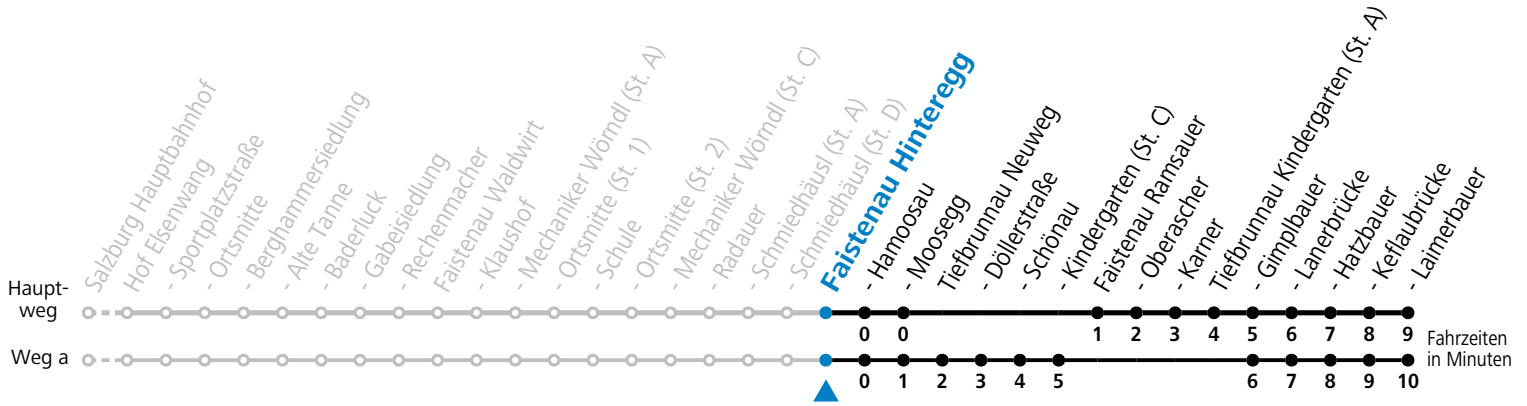

gültig ab 15.12.2024.

Alle Angaben ohne Gewähr.

Montag - Freitag		Samstag		Sonn- und Feiertag	
		6	50		
7	11^a 13^F 50	7	50	7	37
8	50	8	50	8	37
9	50	9	50	9	37
10	50	10	50	10	37
11	55^a	11	50	11	37
12	55^a	12	50	12	37
13	50	13	50	13	37
14	50	14	50	14	37
15	50	15	50	15	37
16	50	16	50	16	37
17	50	17	50	17	37
18	48	18	48	18	37
19	48	19	48	19	37
20	12 46	20	46		
21	42				

F = nur Montag bis Freitag, wenn schulfreier Werktag in Salzburg   S = nur Montag bis Freitag, wenn Schultag in Salzburg   a = fährt Weg a

Am 24.12. und 31.12. (sofern nicht Sonntag) gilt der Samstag-Fahrplan

Ferien im Bundesland Salzburg: 23.12.2024 bis 06.01.2025, 10. bis 16.02., 12.04. bis 21.04., 05.07. bis 07.09., 24.09. und 26.10. bis 02.11.2025 (Vorbehaltlich Änderungen durch die Schulbehörde)