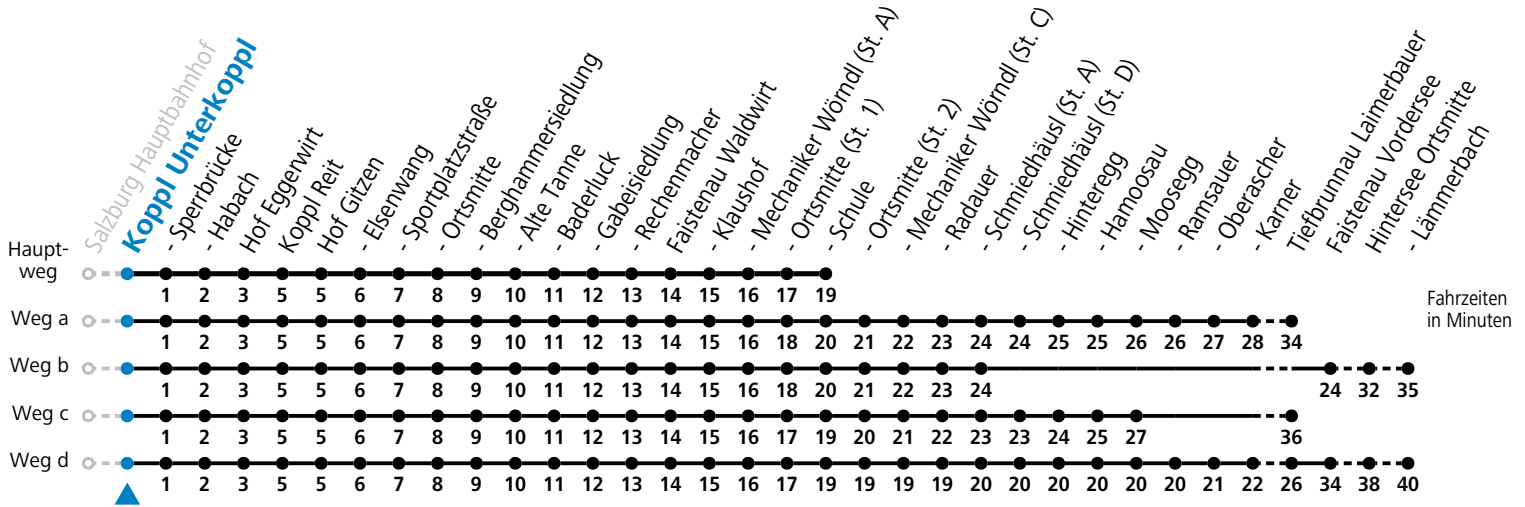

gültig ab 15.12.2024.

Alle Angaben ohne Gewähr.

Montag - Freitag					Samstag				
6	20	47^F	47^c		6	17	52		
7	17	52			7	22	52		
8	22	52			8	22	52		
9	22	52			9	22	52		
10	22	52			10	22	52		
11	22	52			11	22	52		
12	22	52			12	22	52		
13	22	52			13	22	52		
14	22	52			14	22	52		
15	22	52			15	22	52		
16	22	52			16	22	52		
17	22	50			17	22	52		
18	20	50			18	20	50		
19	20	47^a			19	20	50		
20	17^b	47			20	17	47		
21	17^a				21	17			
22	02				22	02			
23	02				23	02^d			

F = nur Montag bis Freitag, wenn schulfreier Werktag in Salzburg   a = fährt Weg a   b = fährt Weg b   c = fährt Weg c   d = fährt Weg d
S = nur Montag bis Freitag, wenn Schultag in Salzburg

Am 24.12. und 31.12. (sofern nicht Sonntag) gilt der Samstag-Fahrplan

Ferien im Bundesland Salzburg: 23.12.2024 bis 06.01.2025, 10. bis 16.02., 12.04. bis 21.04., 05.07. bis 07.09., 24.09. und 26.10. bis 02.11.2025 (Vorbehaltlich Änderungen durch die Schulbehörde)