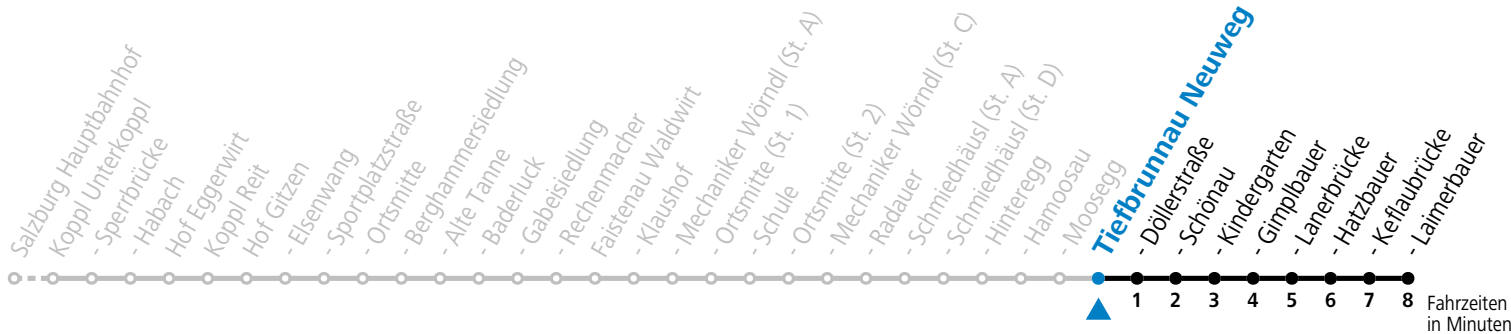

gültig ab 15.12.2024.

Alle Angaben ohne Gewähr.

Montag - Freitag

7	15^S
11	56
12	56

S = nur Montag bis Freitag, wenn Schultag in Salzburg

Am 24.12. und 31.12. (sofern nicht Sonntag) gilt der Samstag-Fahrplan

Ferien im Bundesland Salzburg: 23.12.2024 bis 06.01.2025, 10. bis 16.02., 12.04. bis 21.04., 05.07. bis 07.09., 24.09. und 26.10. bis 02.11.2025 (Vorbehaltlich Änderungen durch die Schulbehörde)