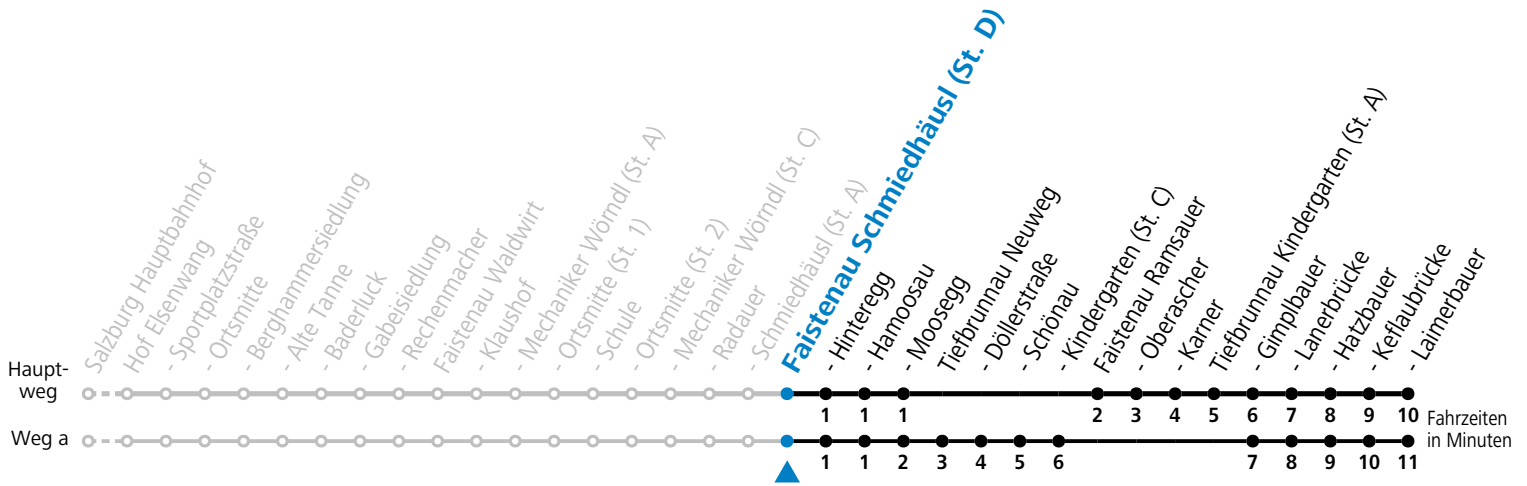

gültig ab 15.12.2024.

Alle Angaben ohne Gewähr.

Montag - Freitag		Samstag		Sonn- und Feiertag	
		6	49		
7	10^a_S 12^F 49	7	49	7	36
8	49	8	49	8	36
9	49	9	49	9	36
10	49	10	49	10	36
11	54^a	11	49	11	36
12	54^a	12	49	12	36
13	49	13	49	13	36
14	49	14	49	14	36
15	49	15	49	15	36
16	49	16	49	16	36
17	49	17	49	17	36
18	47	18	47	18	36
19	47	19	47	19	36
20	11 45	20	45		
21	41				

F = nur Montag bis Freitag, wenn schulfreier Werktag in Salzburg   S = nur Montag bis Freitag, wenn Schultag in Salzburg   a = fährt Weg a

Am 24.12. und 31.12. (sofern nicht Sonntag) gilt der Samstag-Fahrplan

Ferien im Bundesland Salzburg: 23.12.2024 bis 06.01.2025, 10. bis 16.02., 12.04. bis 21.04., 05.07. bis 07.09., 24.09. und 26.10. bis 02.11.2025 (Vorbehaltlich Änderungen durch die Schulbehörde)