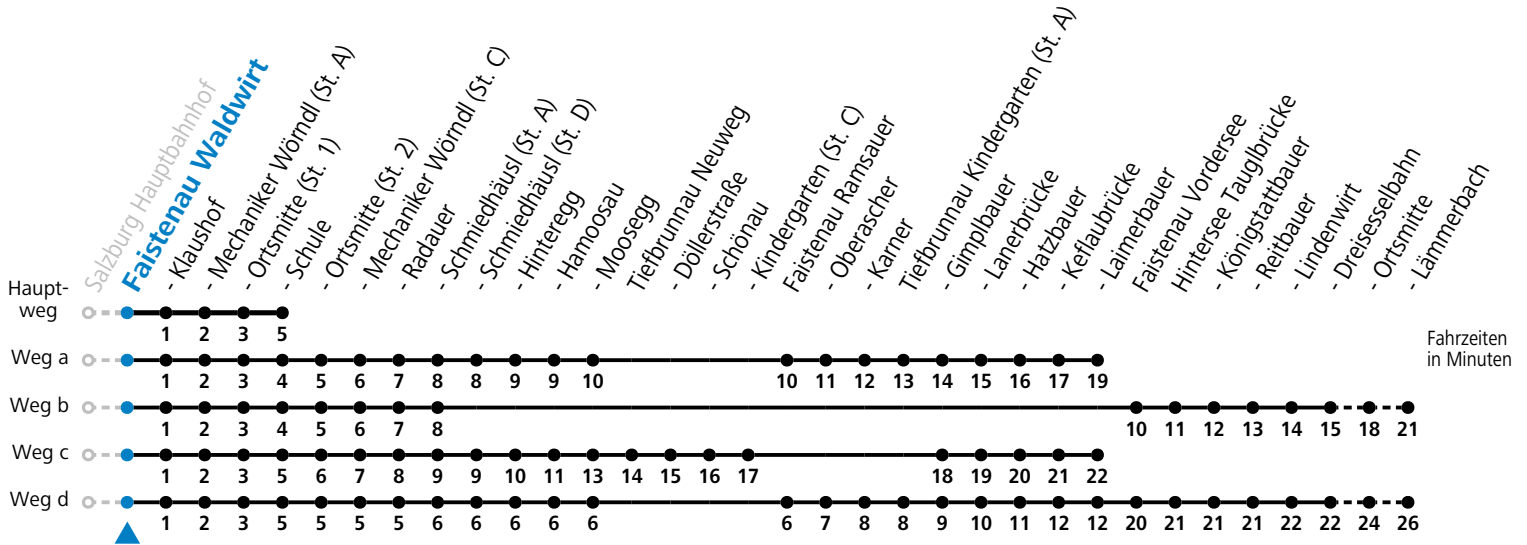

gültig ab 15.12.2024.

Alle Angaben ohne Gewähr.

Montag - Freitag		Samstag		Sonn- und Feiertag	
6	34	6	31		
7	01^F 01^S 31	7	06 36	7	28^a 28^b
8	06 36	8	06 36	8	28^a 28^b
9	06 36	9	06 36	9	28^a 28^b
10	06 36	10	06 36	10	28^a 28^b
11	06 36	11	06 36	11	28^a 28^b
12	06 36	12	06 36	12	28^a 28^b
13	06 36	13	06 36	13	28^a 28^b
14	06 36	14	06 36	14	28^a 28^b
15	06 36	15	06 36	15	28^a 28^b
16	06 36	16	06 36	16	28^a 28^b
17	06 36	17	06 36	17	28^a 28^b
18	04 34	18	06 34	18	28^a 28^b
19	04 34	19	04 34	19	28^a 28^b
20	01^a 31^b	20	04 31		
21	01 31^a	21	01 31		
22	16	22	16		
23	16	23	16^d		

F = nur Montag bis Freitag, wenn schulfreier Werktag in Salzburg   a = fährt Weg a   b = fährt Weg b   c = fährt Weg c   d = fährt Weg d
S = nur Montag bis Freitag, wenn Schultag in Salzburg

Am 24.12. und 31.12. (sofern nicht Sonntag) gilt der Samstag-Fahrplan

Ferien im Bundesland Salzburg: 23.12.2024 bis 06.01.2025, 10. bis 16.02., 12.04. bis 21.04., 05.07. bis 07.09., 24.09. und 26.10. bis 02.11.2025 (Vorbehaltlich Änderungen durch die Schulbehörde)