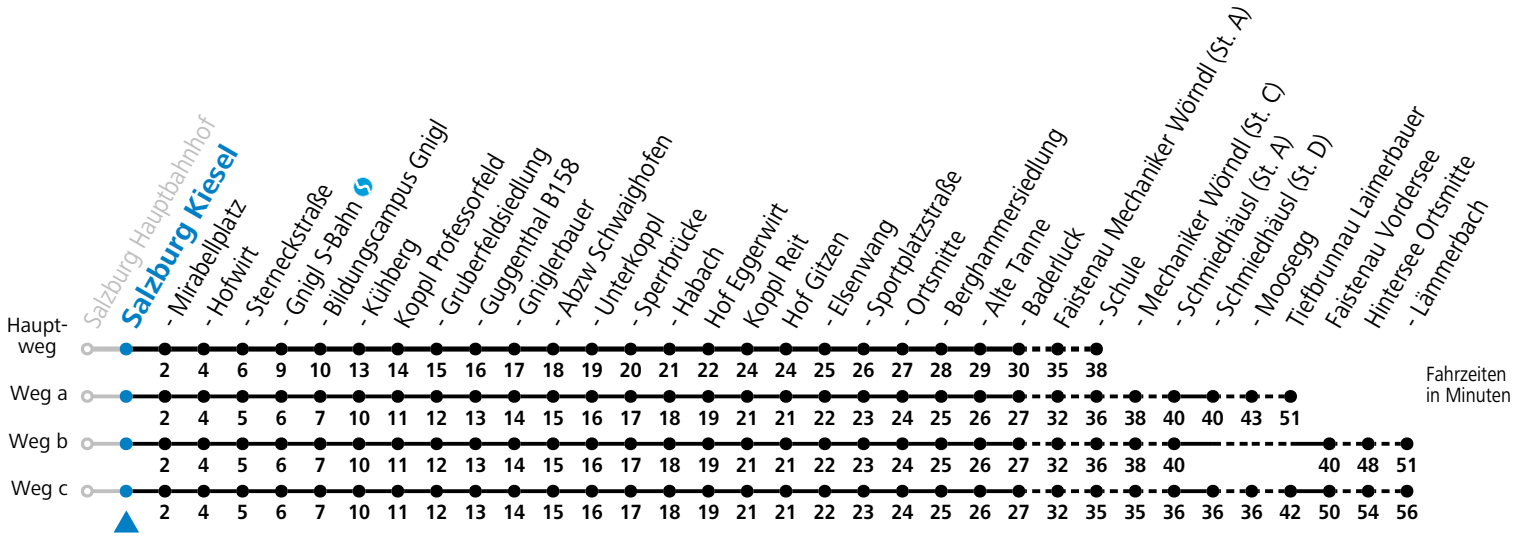

gültig ab 15.12.2024.

Alle Angaben ohne Gewähr.

Montag - Freitag					Samstag		
6	02	29^F	29^a	57	6	01	32
7	32				7	02	32
8	02	32			8	02	32
9	02	32			9	02	32
10	02	32			10	02	32
11	02	32			11	02	32
12	02	32			12	02	32
13	02	32			13	02	32
14	02	32			14	02	32
15	02	32			15	02	32
16	02	32			16	02	32
17	02	32			17	02	32
18	02	32			18	02	32
19	02	31^a			19	02	32
20	01^b	31			20	01	31
21	01^a	46			21	01	46
22	46				22	46^c	

F = nur Montag bis Freitag, wenn schulfreier Werktag in Salzburg   a = fährt Weg a   b = fährt Weg b   c = fährt Weg c
S = nur Montag bis Freitag, wenn Schultag in Salzburg

Am 24.12. und 31.12. (sofern nicht Sonntag) gilt der Samstag-Fahrplan

Ferien im Bundesland Salzburg: 23.12.2024 bis 06.01.2025, 10. bis 16.02., 12.04. bis 21.04., 05.07. bis 07.09., 24.09. und 26.10. bis 02.11.2025 (Vorbehaltlich Änderungen durch die Schulbehörde)