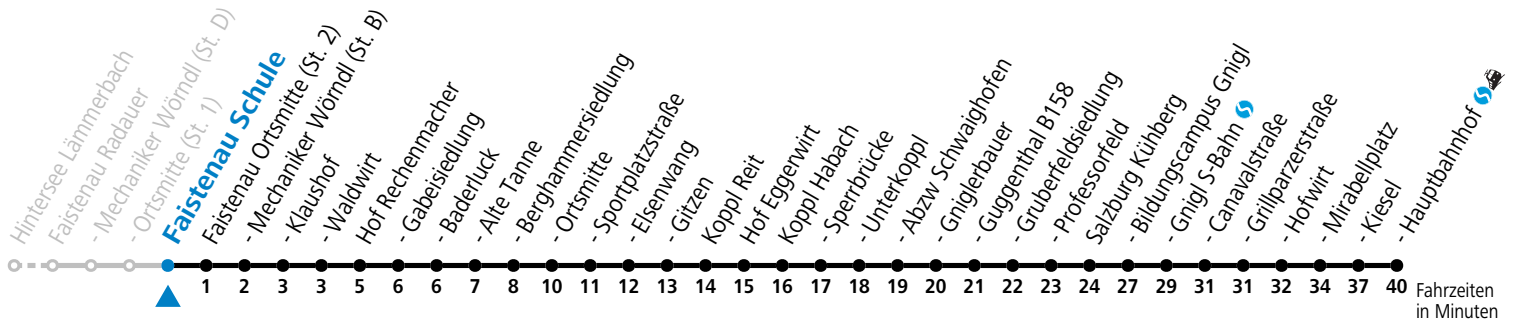

gültig ab 15.12.2024.

Alle Angaben ohne Gewähr.

Montag - Freitag		Samstag		Sonn- und Feiertag	
5	44	5	50		
6	06 30 50	6	20	6	59^a
7	15 45	7	00 30		
8	00 30	8	00 30	8	10^a
9	00 30	9	00 30	9	10^a
10	00 30	10	00 30	10	10^a
11	00 30	11	00 30	11	10^a
12	00 30	12	00 30	12	10^a
13	00 30	13	00 30	13	10^a
14	00 30	14	00 30	14	10^a
15	00 30	15	00 30	15	10^a
16	00 30	16	00 30	16	10^a
17	00 30	17	00 30	17	10^a
18	00 30 51	18	00 30 51	18	10^a
19	21 51	19	21 51	19	10^a
		20	21		
21	22	21	21 51		
22	15				

a = bis Hof Ortsmitte

Am 24.12. und 31.12. (sofern nicht Sonntag) gilt der Samstag-Fahrplan

Ferien im Bundesland Salzburg: 23.12.2024 bis 06.01.2025, 10. bis 16.02., 12.04. bis 21.04., 05.07. bis 07.09., 24.09. und 26.10. bis 02.11.2025 (Vorbehaltlich Änderungen durch die Schulbehörde)

Sonn-/Feiertag: Umstieg Richtung Salzburg in Hof (Ortsmitte) zur Linie 150