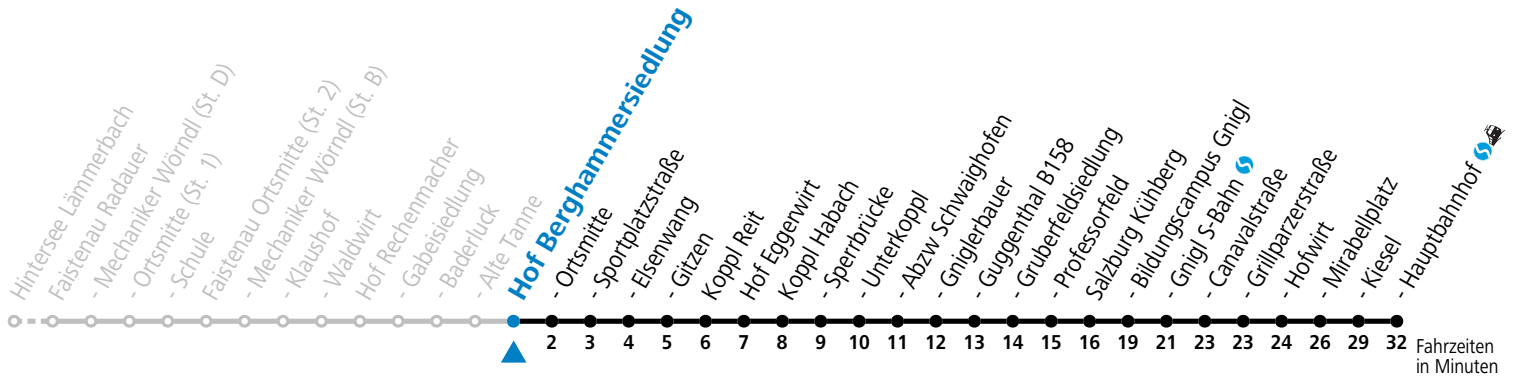

gültig ab 15.12.2024.

Alle Angaben ohne Gewähr.

Montag - Freitag		Samstag		Sonn- und Feiertag	
5	53	5	58		
6	15 36 40 58	6	28		
7	23 53	7	08 38	7	04^a 08^a
8	08 38	8	08 38	8	16^a 19^a
9	08 38	9	08 38	9	16^a 19^a
10	08 38	10	08 38	10	16^a 19^a
11	08 38	11	08 38	11	16^a 19^a
12	08 38	12	08 38	12	16^a 19^a
13	08 38	13	08 38	13	16^a 19^a
14	08 38	14	08 38	14	16^a 19^a
15	08 38	15	08 38	15	16^a 19^a
16	08 38	16	08 38	16	16^a 19^a
17	08 38	17	08 38	17	16^a 19^a
18	08 38 59	18	08 38 59	18	16^a 19^a
19	29 59	19	29 59	19	16^a 19^a
		20	29		
21	31	21	29 59		
22	23				

a = bis Hof Ortsmitte

Am 24.12. und 31.12. (sofern nicht Sonntag) gilt der Samstag-Fahrplan

Ferien im Bundesland Salzburg: 23.12.2024 bis 06.01.2025, 10. bis 16.02., 12.04. bis 21.04., 05.07. bis 07.09., 24.09. und 26.10. bis 02.11.2025 (Vorbehaltlich Änderungen durch die Schulbehörde)

Sonn-/Feiertag: Umstieg Richtung Salzburg in Hof (Ortsmitte) zur Linie 150