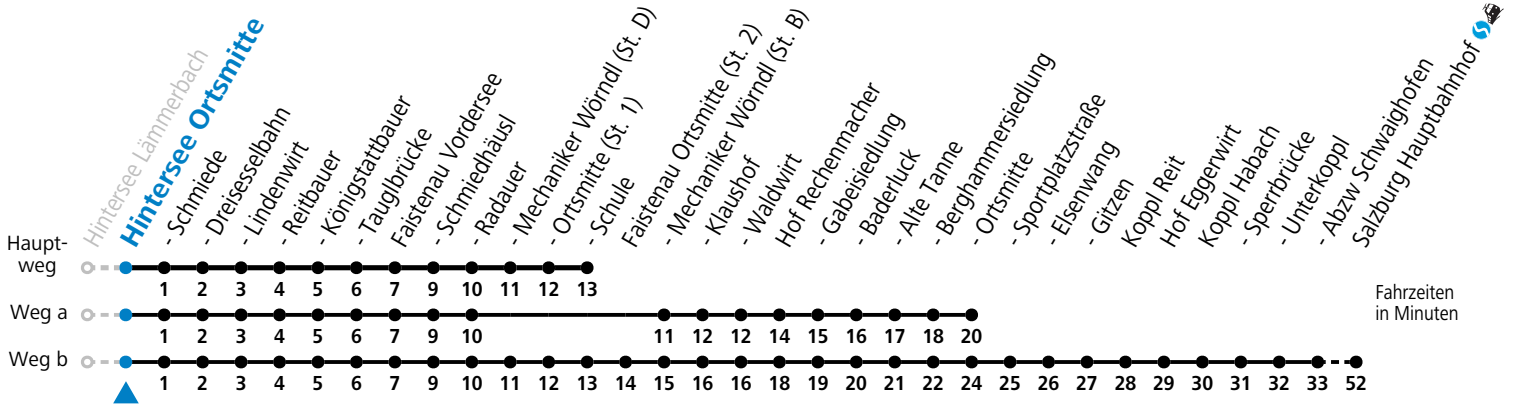

a = fährt Weg a b = fährt Weg b

Am 24.12. und 31.12. (sofern nicht Sonntag) gilt der Samstag-Fahrplan

Ferien im Bundesland Salzburg: 23.12.2024 bis 06.01.2025, 10. bis 16.02., 12.04. bis 21.04., 05.07. bis 07.09., 24.09. und 26.10. bis 02.11.2025 (Vorbehaltlich Änderungen durch die Schulbehörde)

Montag bis Samstag: Umstieg Richtung Salzburg in Faistenau (Schule) zur Linie 155

Sonn-/Feiertag: Umstieg Richtung Salzburg in Hof (Ortsmitte) zur Linie 150

Sonn-/Feiertag: Umstieg Richtung Faistenau Schule an der Haltestelle SCHMIEDHÄUSL