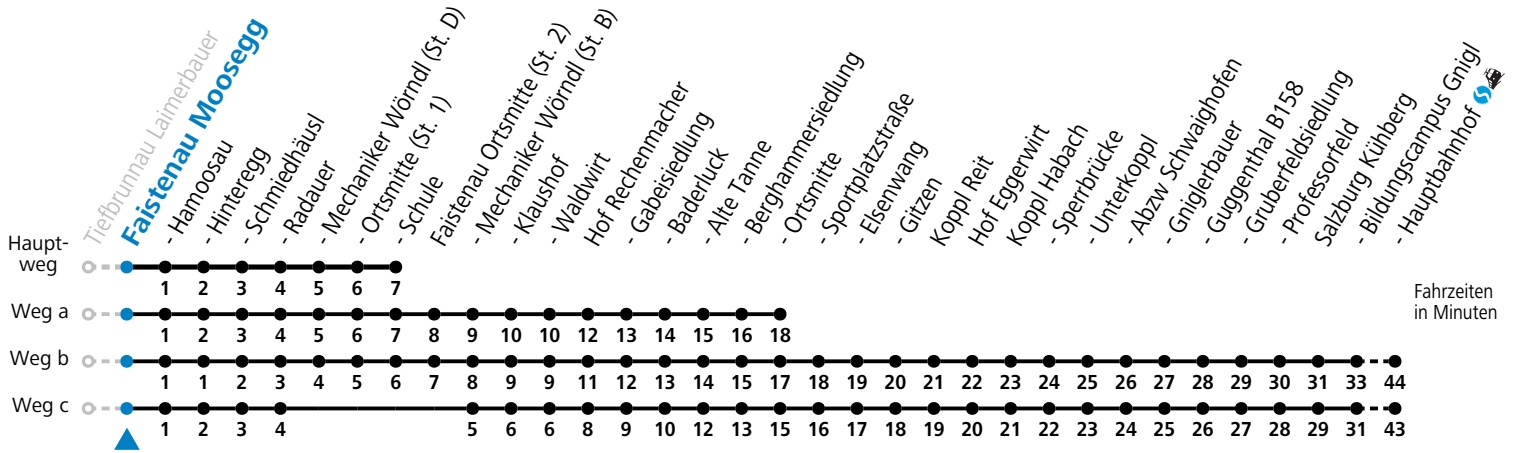

gültig ab 15.12.2024.

Alle Angaben ohne Gewähr.

Montag - Freitag		Samstag		Sonn- und Feiertag	
5	59^b				
6	23^c	6	11	6	52^a
7	34^F 36^S	7	21		
8	21	8	21	8	03^a
9	21	9	21	9	03^a
10	21	10	21	10	03^a
11	21	11	21	11	03^a
12	21	12	21	12	03^a
13	21	13	21	13	03^a
14	21	14	21	14	03^a
15	21	15	21	15	03^a
16	21	16	21	16	03^a
17	21	17	21	17	03^a
18	21	18	21	18	03^a
19	12	19	12	19	03^a
20	12 30	20	12		
21	16^b	21	04		
22	08				

F = nur Montag bis Freitag, wenn schulfreier Werktag in Salzburg   a = fährt Weg a   b = fährt Weg b   c = fährt Weg c
S = nur Montag bis Freitag, wenn Schultag in Salzburg

Am 24.12. und 31.12. (sofern nicht Sonntag) gilt der Samstag-Fahrplan

Ferien im Bundesland Salzburg: 23.12.2024 bis 06.01.2025, 10. bis 16.02., 12.04. bis 21.04., 05.07. bis 07.09., 24.09. und 26.10. bis 02.11.2025 (Vorbehaltlich Änderungen durch die Schulbehörde)

Montag bis Samstag: Umstieg Richtung Salzburg in Faistenau (Schule) zur Linie 155

Sonn-/Feiertag: Umstieg Richtung Salzburg in Hof (Ortmitte) zur Linie 150