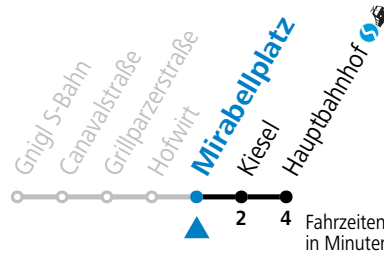

Mirabellplatz

Abfahrten jetzt:

gültig ab 15.12.2024.

Alle Angaben ohne Gewähr.

Montag - Freitag										Samstag					Sonn- und Feiertag										
5	44	45	48								5	50													
6	01	08	18	19	21	29	30	36	39	40	41	45^S	6	00	05	08	24	30	35	6	17	20	50	59	
	48^F	49^S	51	53	55	59								50	52	54									
7	01	02^S	05^S	06	08	09	11^S	14	18	20^S	23^S	24	7	00	05	20	30	34	35	7	20	35	50		
	25^S	26	32	33	34	39	44	46	51	53	55			50											
8	04	07	13	19	21	24	28	35	36	38	45	51	8	00	05	06	20	21	30	8	17	20	50	51	
	53													35	36	50									
9	05	06	08	21	23	35	36	38	51	53			9	00	05	06	20	21	30	9	17	20	50	51	
														35	36	50									
10	05	06	08	21	23	35	36	38	51	53			10	00	05	06	20	21	30	10	17	20	21	50	51
														35	36	50	51								
11	05	06	08	21	23	35	36	38	51	53			11	00	05	06	20	21	30	11	17	20	21	50	51
														35	36	50	51								
12	05	06	08	21	23	35	36	38	51	53			12	00	05	06	20	21	30	12	17	20	21	50	51
														35	36	50	51								
13	05	06	08	21	23	35	36	38	51	53			13	00	05	06	20	21	30	13	17	20	21	50	51
														35	36	50	51								
14	05	06	08	21	23	35	36	38	51	53			14	00	05	06	20	21	30	14	17	20	21	50	51
														35	36	50	51								
15	05	06	08	21	23	35	36	38	51	53			15	00	05	06	20	21	30	15	17	20	21	50	51
														35	36	50	51								
16	05	06	08	21	23	35	36	38	50	51	53		16	00	05	06	20	21	30	16	17	20	21	50	51
														35	36	50	51								
17	05	06	08	21	23	35	36	38	51	53			17	00	05	06	20	21	30	17	17	20	21	50	51
														35	36	50	51								
18	05	06	08	21	23	35	36	38	51	53			18	00	05	06	20	21	30	18	17	20	21	50	51
														35	36	50	51								
19	04	05	10	20	25	35	40	50	55				19	00	04	05	10	20	25	19	10	17	20	40	50
														30	35	40	50	55							
20	05	10	20	25	30	40	50						20	00	05	10	20	25	30	20	10	17	20	40	
														35	40	50	55								
21	00	05	30	35	45								21	00	05	20	35			21	00	05	30	35	
22	00	30	35	49									22	00	05	30	35	49		22	00	05	17	30	35
23	00	30											23	00	30	35				23	00	30			

F = nur Montag bis Freitag, wenn schulfreier Werktag in Salzburg   S = nur Montag bis Freitag, wenn Schultag in Salzburg

GESAMTANGEBOT RICHTUNG HAUPTBAHNHOF

Am 24.12. und 31.12. (sofern nicht Sonntag) gilt der Samstag-Fahrplan

Ferien im Bundesland Salzburg: 23.12.2024 bis 06.01.2025, 10. bis 16.02., 12.04. bis 21.04., 05.07. bis 07.09., 24.09. und 26.10. bis 02.11.2025 (Vorbehaltlich Änderungen durch die Schulbehörde)