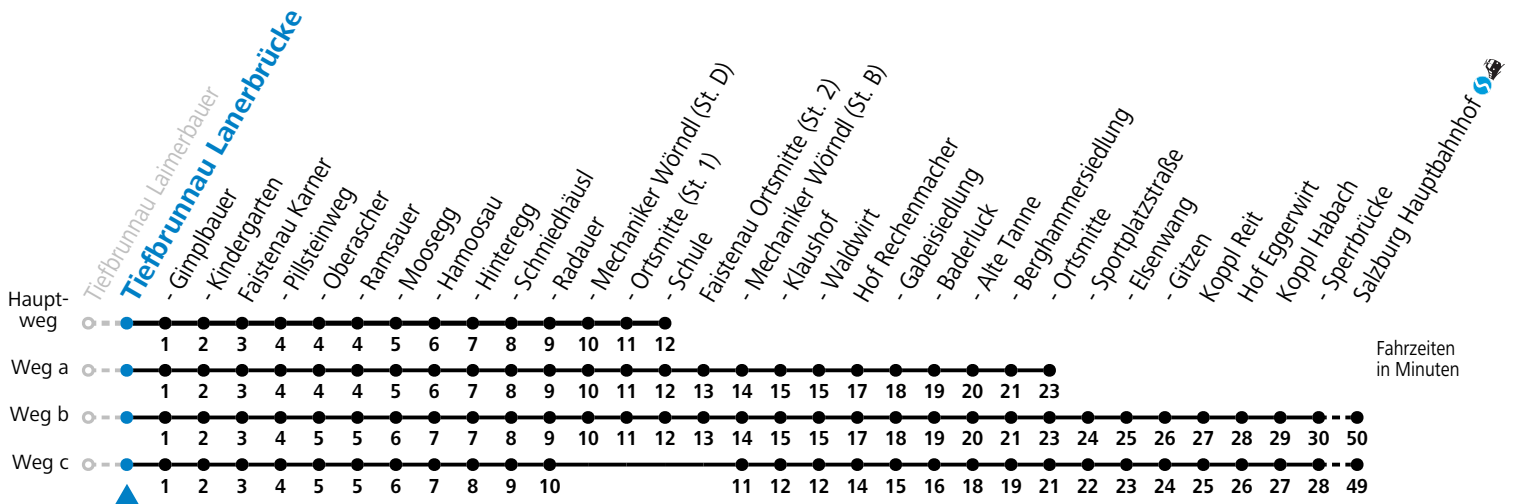

gültig ab 15.12.2024.

Alle Angaben ohne Gewähr.

Montag - Freitag		Samstag		Sonn- und Feiertag	
5	53^b				
6	17^c	6	06	6	47^a
7	29^F 30^S	7	16	7	58^a
8	16	8	16	8	58^a
9	16	9	16	9	58^a
10	16	10	16	10	58^a
11	16	11	16	11	58^a
12	16	12	16	12	58^a
13	16	13	16	13	58^a
14	16	14	16	14	58^a
15	16	15	16	15	58^a
16	16	16	16	16	58^a
17	16	17	16	17	58^a
18	16	18	16	18	58^a
19	07	19	07		
20	07 25	20	07 59		
21	10^b				
22	03				

F = nur Montag bis Freitag, wenn schulfreier Werktag in Salzburg   a = fährt Weg a   b = fährt Weg b   c = fährt Weg c
S = nur Montag bis Freitag, wenn Schultag in Salzburg

Am 24.12. und 31.12. (sofern nicht Sonntag) gilt der Samstag-Fahrplan

Ferien im Bundesland Salzburg: 23.12.2024 bis 06.01.2025, 10. bis 16.02., 12.04. bis 21.04., 05.07. bis 07.09., 24.09. und 26.10. bis 02.11.2025 (Vorbehaltlich Änderungen durch die Schulbehörde)

Montag bis Samstag: Umstieg Richtung Salzburg in Faistenau (Schule) zur Linie 155

Sonn-/Feiertag: Umstieg Richtung Salzburg in Hof (Ortsmitte) zur Linie 150