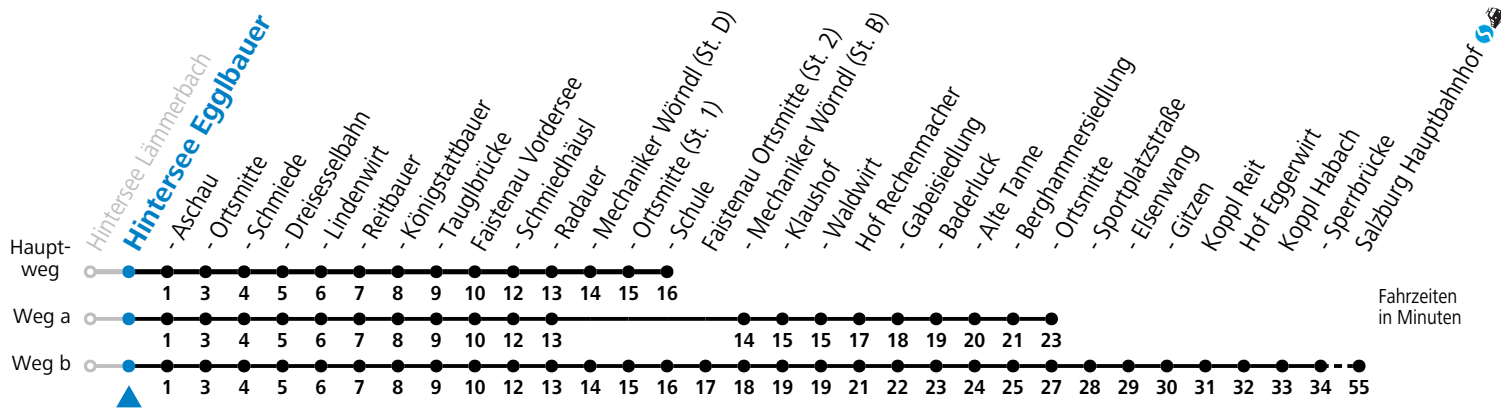

a = fährt Weg a b = fährt Weg b

Am 24.12. und 31.12. (sofern nicht Sonntag) gilt der Samstag-Fahrplan

Ferien im Bundesland Salzburg: 23.12.2024 bis 06.01.2025, 10. bis 16.02., 12.04. bis 21.04., 05.07. bis 07.09., 24.09. und 26.10. bis 02.11.2025 (Vorbehaltlich Änderungen durch die Schulbehörde)

Montag bis Samstag: Umstieg Richtung Salzburg in Faistenau (Schule) zur Linie 155

Sonn-/Feiertag: Umstieg Richtung Salzburg in Hof (Ortsmitte) zur Linie 150

Sonn-/Feiertag: Umstieg Richtung Faistenau Schule an der Haltestelle SCHMIEDHÄUSL