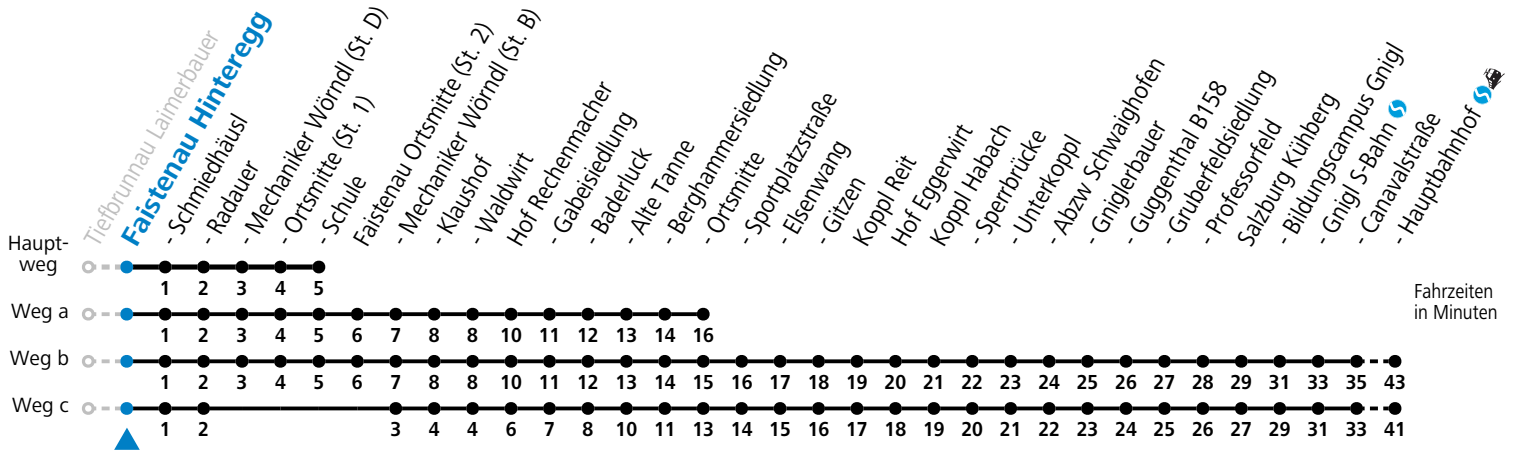

gültig ab 15.12.2024.

Alle Angaben ohne Gewähr.

Montag - Freitag			Samstag		Sonn- und Feiertag	
6	01^b	25^c	6	13	6	54^a
7	36^F	38^S	7	23		
8	23		8	23	8	05^a
9	23		9	23	9	05^a
10	23		10	23	10	05^a
11	23		11	23	11	05^a
12	23		12	23	12	05^a
13	23		13	23	13	05^a
14	23		14	23	14	05^a
15	23		15	23	15	05^a
16	23		16	23	16	05^a
17	23		17	23	17	05^a
18	23		18	23	18	05^a
19	14		19	14	19	05^a
20	14	32	20	14		
21	17^b		21	06		
22	10					

F = nur Montag bis Freitag, wenn schulfreier Werktag in Salzburg   a = fährt Weg a   b = fährt Weg b   c = fährt Weg c
S = nur Montag bis Freitag, wenn Schultag in Salzburg

Am 24.12. und 31.12. (sofern nicht Sonntag) gilt der Samstag-Fahrplan

Ferien im Bundesland Salzburg: 23.12.2024 bis 06.01.2025, 10. bis 16.02., 12.04. bis 21.04., 05.07. bis 07.09., 24.09. und 26.10. bis 02.11.2025 (Vorbehaltlich Änderungen durch die Schulbehörde)

Montag bis Samstag: Umstieg Richtung Salzburg in Faistenau (Schule) zur Linie 155

Sonn-/Feiertag: Umstieg Richtung Salzburg in Hof (Ortsmitte) zur Linie 150