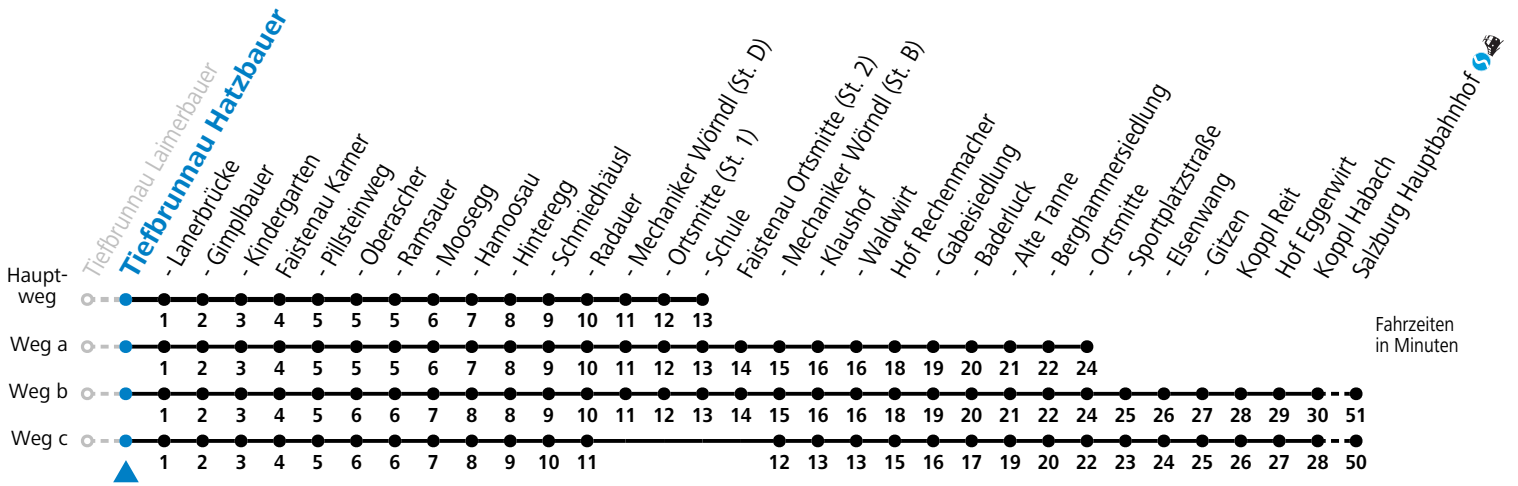

gültig ab 15.12.2024.

Alle Angaben ohne Gewähr.

Montag - Freitag		Samstag		Sonn- und Feiertag	
5	52^b				
6	16^c	6	05	6	46^a
7	28^F 29^S	7	15	7	57^a
8	15	8	15	8	57^a
9	15	9	15	9	57^a
10	15	10	15	10	57^a
11	15	11	15	11	57^a
12	15	12	15	12	57^a
13	15	13	15	13	57^a
14	15	14	15	14	57^a
15	15	15	15	15	57^a
16	15	16	15	16	57^a
17	15	17	15	17	57^a
18	15	18	15	18	57^a
19	06	19	06		
20	06 24	20	06 58		
21	09^b				
22	02				

F = nur Montag bis Freitag, wenn schulfreier Werktag in Salzburg   a = fährt Weg a   b = fährt Weg b   c = fährt Weg c
S = nur Montag bis Freitag, wenn Schultag in Salzburg

Am 24.12. und 31.12. (sofern nicht Sonntag) gilt der Samstag-Fahrplan

Ferien im Bundesland Salzburg: 23.12.2024 bis 06.01.2025, 10. bis 16.02., 12.04. bis 21.04., 05.07. bis 07.09., 24.09. und 26.10. bis 02.11.2025 (Vorbehaltlich Änderungen durch die Schulbehörde)

Montag bis Samstag: Umstieg Richtung Salzburg in Faistenau (Schule) zur Linie 155

Sonn-/Feiertag: Umstieg Richtung Salzburg in Hof (Ortsmitte) zur Linie 150