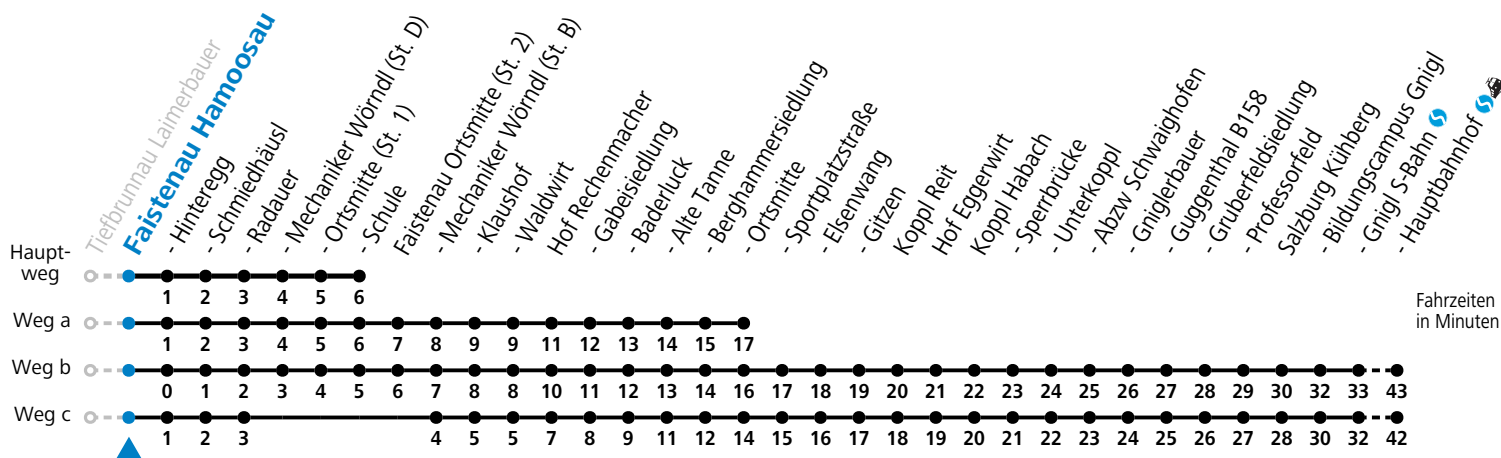

gültig ab 15.12.2024.

Alle Angaben ohne Gewähr.

Montag - Freitag			Samstag		Sonn- und Feiertag	
6	00^b	24^c	6	12	6	53^a
7	35^F	37^S	7	22		
8	22		8	22	8	04^a
9	22		9	22	9	04^a
10	22		10	22	10	04^a
11	22		11	22	11	04^a
12	22		12	22	12	04^a
13	22		13	22	13	04^a
14	22		14	22	14	04^a
15	22		15	22	15	04^a
16	22		16	22	16	04^a
17	22		17	22	17	04^a
18	22		18	22	18	04^a
19	13		19	13	19	04^a
20	13	31	20	13		
21	17^b		21	05		
22	09					

F = nur Montag bis Freitag, wenn schulfreier Werktag in Salzburg   a = fährt Weg a   b = fährt Weg b   c = fährt Weg c
S = nur Montag bis Freitag, wenn Schultag in Salzburg

Am 24.12. und 31.12. (sofern nicht Sonntag) gilt der Samstag-Fahrplan

Ferien im Bundesland Salzburg: 23.12.2024 bis 06.01.2025, 10. bis 16.02., 12.04. bis 21.04., 05.07. bis 07.09., 24.09. und 26.10. bis 02.11.2025 (Vorbehaltlich Änderungen durch die Schulbehörde)

Montag bis Samstag: Umstieg Richtung Salzburg in Faistenau (Schule) zur Linie 155

Sonn-/Feiertag: Umstieg Richtung Salzburg in Hof (Ortmitte) zur Linie 150