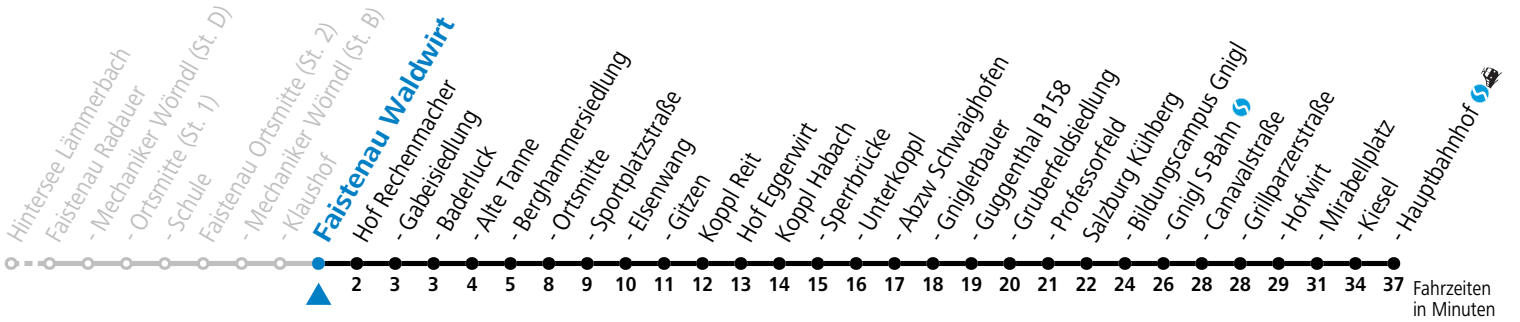

gültig ab 15.12.2024.

Alle Angaben ohne Gewähr.

Montag - Freitag		Samstag		Sonn- und Feiertag	
5	47	5	53		
6	09 29 33 53	6	23	6	58^a
7	18 48	7	03 33	7	02^a
8	03 33	8	03 33	8	10^a 13^a
9	03 33	9	03 33	9	10^a 13^a
10	03 33	10	03 33	10	10^a 13^a
11	03 33	11	03 33	11	10^a 13^a
12	03 33	12	03 33	12	10^a 13^a
13	03 33	13	03 33	13	10^a 13^a
14	03 33	14	03 33	14	10^a 13^a
15	03 33	15	03 33	15	10^a 13^a
16	03 33	16	03 33	16	10^a 13^a
17	03 33	17	03 33	17	10^a 13^a
18	03 33 54	18	03 33 54	18	10^a 13^a
19	24 54	19	24 54	19	10^a 13^a
		20	24		
21	25	21	24 54		
22	18				

a = bis Hof Ortsmitte

Am 24.12. und 31.12. (sofern nicht Sonntag) gilt der Samstag-Fahrplan

Ferien im Bundesland Salzburg: 23.12.2024 bis 06.01.2025, 10. bis 16.02., 12.04. bis 21.04., 05.07. bis 07.09., 24.09. und 26.10. bis 02.11.2025 (Vorbehaltlich Änderungen durch die Schulbehörde)

Sonn-/Feiertag: Umstieg Richtung Salzburg in Hof (Ortsmitte) zur Linie 150