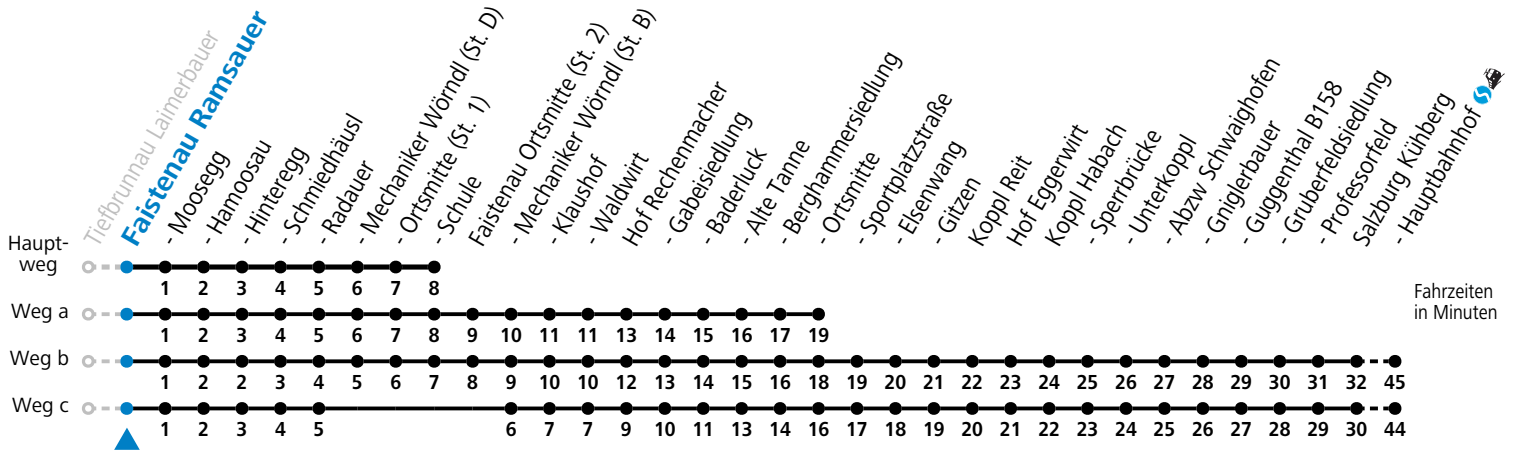

Fahrzeiten in Minuten

gültig ab 15.12.2024.

Alle Angaben ohne Gewähr.

Montag - Freitag		Samstag		Sonn- und Feiertag	
5	58^b				
6	22^c	6	10	6	51^a
7	33^F 35^S	7	20		
8	20	8	20	8	02^a
9	20	9	20	9	02^a
10	20	10	20	10	02^a
11	20	11	20	11	02^a
12	20	12	20	12	02^a
13	20	13	20	13	02^a
14	20	14	20	14	02^a
15	20	15	20	15	02^a
16	20	16	20	16	02^a
17	20	17	20	17	02^a
18	20	18	20	18	02^a
19	11	19	11	19	02^a
20	11 29	20	11		
21	15^b	21	03		
22	07				

F = nur Montag bis Freitag, wenn schulfreier Werktag in Salzburg   a = fährt Weg a   b = fährt Weg b   c = fährt Weg c
S = nur Montag bis Freitag, wenn Schultag in Salzburg

Am 24.12. und 31.12. (sofern nicht Sonntag) gilt der Samstag-Fahrplan

Ferien im Bundesland Salzburg: 23.12.2024 bis 06.01.2025, 10. bis 16.02., 12.04. bis 21.04., 05.07. bis 07.09., 24.09. und 26.10. bis 02.11.2025 (Vorbehaltlich Änderungen durch die Schulbehörde)

Montag bis Samstag: Umstieg Richtung Salzburg in Faistenau (Schule) zur Linie 155

Sonn-/Feiertag: Umstieg Richtung Salzburg in Hof (Ortsmitte) zur Linie 150