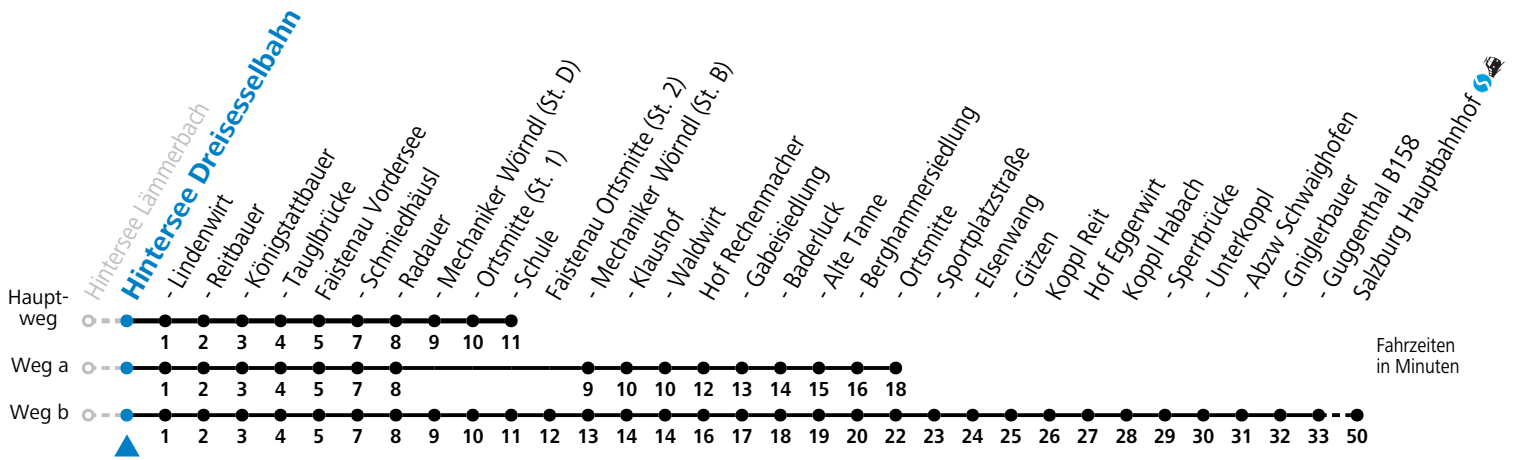

a = fährt Weg a b = fährt Weg b

Am 24.12. und 31.12. (sofern nicht Sonntag) gilt der Samstag-Fahrplan

Ferien im Bundesland Salzburg: 23.12.2024 bis 06.01.2025, 10. bis 16.02., 12.04. bis 21.04., 05.07. bis 07.09., 24.09. und 26.10. bis 02.11.2025 (Vorbehaltlich Änderungen durch die Schulbehörde)

Montag bis Samstag: Umstieg Richtung Salzburg in Faistenau (Schule) zur Linie 155

Sonn-/Feiertag: Umstieg Richtung Salzburg in Hof (Ortsmitte) zur Linie 150

Sonn-/Feiertag: Umstieg Richtung Faistenau Schule an der Haltestelle SCHMIEDHÄUSL