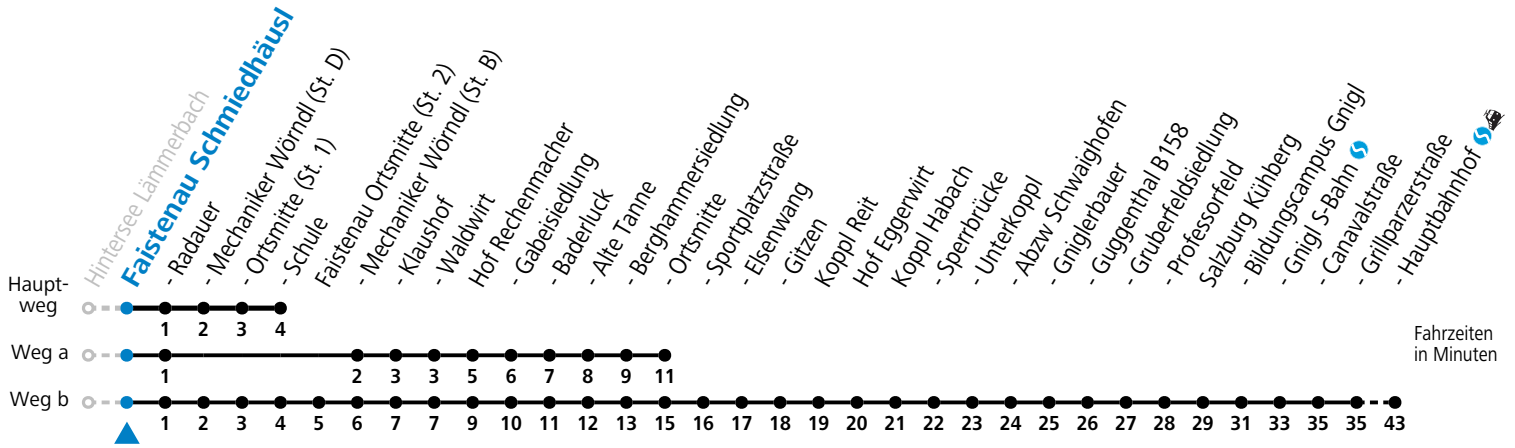

gültig ab 15.12.2024.

Alle Angaben ohne Gewähr.

Montag - Freitag		Samstag		Sonn- und Feiertag	
5	39^b				
6	25^b	6	14	6	55^a
7	35	7	24		
8	24	8	24	8	07^a
9	24	9	24	9	07^a
10	24	10	24	10	07^a
11	24	11	24	11	07^a
12	24	12	24	12	07^a
13	24	13	24	13	07^a
14	24	14	24	14	07^a
15	24	15	24	15	07^a
16	24	16	24	16	07^a
17	24	17	24	17	07^a
18	24	18	24	18	07^a
19	15	19	15	19	07^a
20	15	20	17		
21	11	21	11		
22	11^b				

a = fährt Weg a   b = fährt Weg b

Am 24.12. und 31.12. (sofern nicht Sonntag) gilt der Samstag-Fahrplan

Ferien im Bundesland Salzburg: 23.12.2024 bis 06.01.2025, 10. bis 16.02., 12.04. bis 21.04., 05.07. bis 07.09., 24.09. und 26.10. bis 02.11.2025 (Vorbehaltlich Änderungen durch die Schulbehörde)

Montag bis Samstag: Umstieg Richtung Salzburg in Faistenau (Schule) zur Linie 155

Sonn-/Feiertag: Umstieg Richtung Salzburg in Hof (Ortsmitte) zur Linie 150