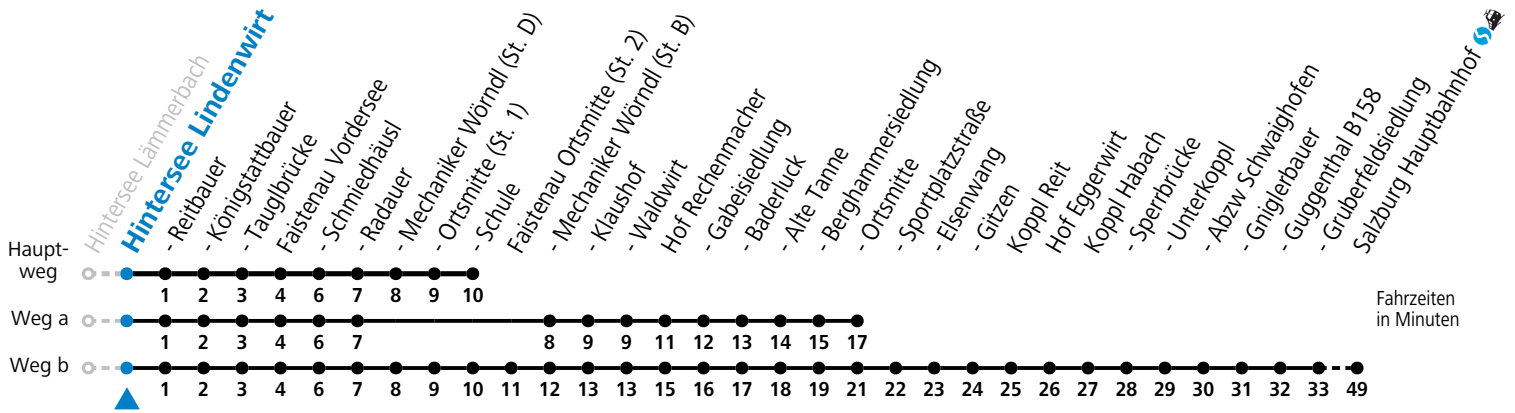

a = fährt Weg a b = fährt Weg b

Am 24.12. und 31.12. (sofern nicht Sonntag) gilt der Samstag-Fahrplan

Ferien im Bundesland Salzburg: 23.12.2024 bis 06.01.2025, 10. bis 16.02., 12.04. bis 21.04., 05.07. bis 07.09., 24.09. und 26.10. bis 02.11.2025 (Vorbehaltlich Änderungen durch die Schulbehörde)

Montag bis Samstag: Umstieg Richtung Salzburg in Faistenau (Schule) zur Linie 155

Sonn-/Feiertag: Umstieg Richtung Salzburg in Hof (Ortsmitte) zur Linie 150

Sonn-/Feiertag: Umstieg Richtung Faistenau Schule an der Haltestelle SCHMIEDHÄUSL