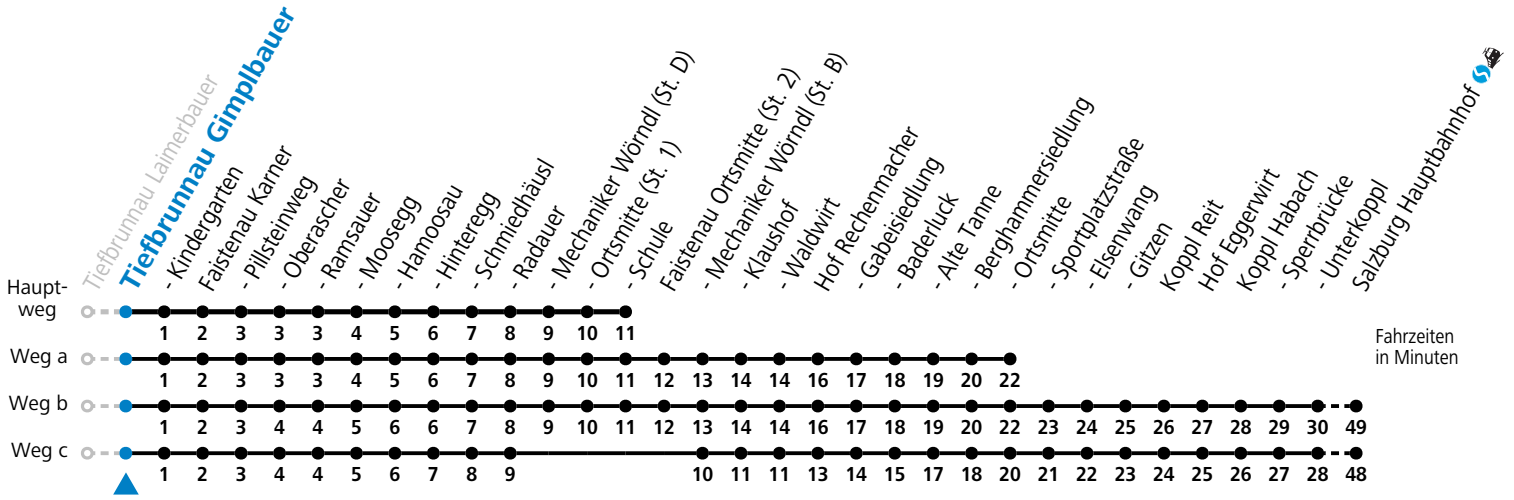

gültig ab 15.12.2024.

Alle Angaben ohne Gewähr.

Montag - Freitag		Samstag		Sonn- und Feiertag	
5	54^b				
6	18^c	6	07	6	48^a
7	30^F 31^S	7	17	7	59^a
8	17	8	17	8	59^a
9	17	9	17	9	59^a
10	17	10	17	10	59^a
11	17	11	17	11	59^a
12	17	12	17	12	59^a
13	17	13	17	13	59^a
14	17	14	17	14	59^a
15	17	15	17	15	59^a
16	17	16	17	16	59^a
17	17	17	17	17	59^a
18	17	18	17	18	59^a
19	08	19	08		
20	08 26	20	08		
21	11^b	21	00		
22	04				

F = nur Montag bis Freitag, wenn schulfreier Werktag in Salzburg   a = fährt Weg a   b = fährt Weg b   c = fährt Weg c
S = nur Montag bis Freitag, wenn Schultag in Salzburg

Am 24.12. und 31.12. (sofern nicht Sonntag) gilt der Samstag-Fahrplan

Ferien im Bundesland Salzburg: 23.12.2024 bis 06.01.2025, 10. bis 16.02., 12.04. bis 21.04., 05.07. bis 07.09., 24.09. und 26.10. bis 02.11.2025 (Vorbehaltlich Änderungen durch die Schulbehörde)

Montag bis Samstag: Umstieg Richtung Salzburg in Faistenau (Schule) zur Linie 155

Sonn-/Feiertag: Umstieg Richtung Salzburg in Hof (Ortsmitte) zur Linie 150