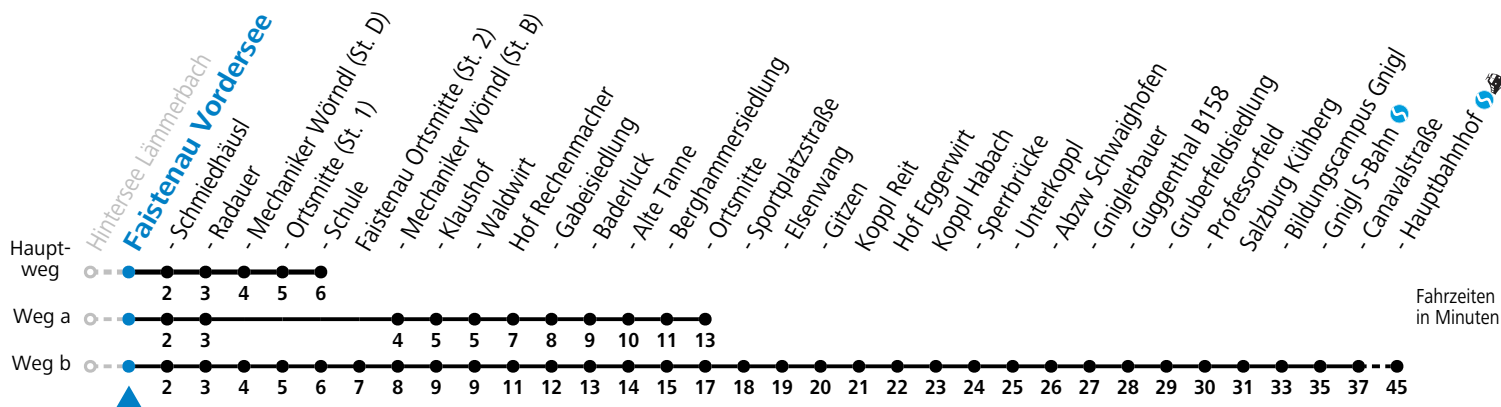

a = fährt Weg a b = fährt Weg b

Am 24.12. und 31.12. (sofern nicht Sonntag) gilt der Samstag-Fahrplan

Ferien im Bundesland Salzburg: 23.12.2024 bis 06.01.2025, 10. bis 16.02., 12.04. bis 21.04., 05.07. bis 07.09., 24.09. und 26.10. bis 02.11.2025 (Vorbehaltlich Änderungen durch die Schulbehörde)

Montag bis Samstag: Umstieg Richtung Salzburg in Faistenau (Schule) zur Linie 155

Sonn-/Feiertag: Umstieg Richtung Salzburg in Hof (Ortsmitte) zur Linie 150

Sonn-/Feiertag: Umstieg Richtung Faistenau Schule an der Haltestelle SCHMIEDHÄUSL