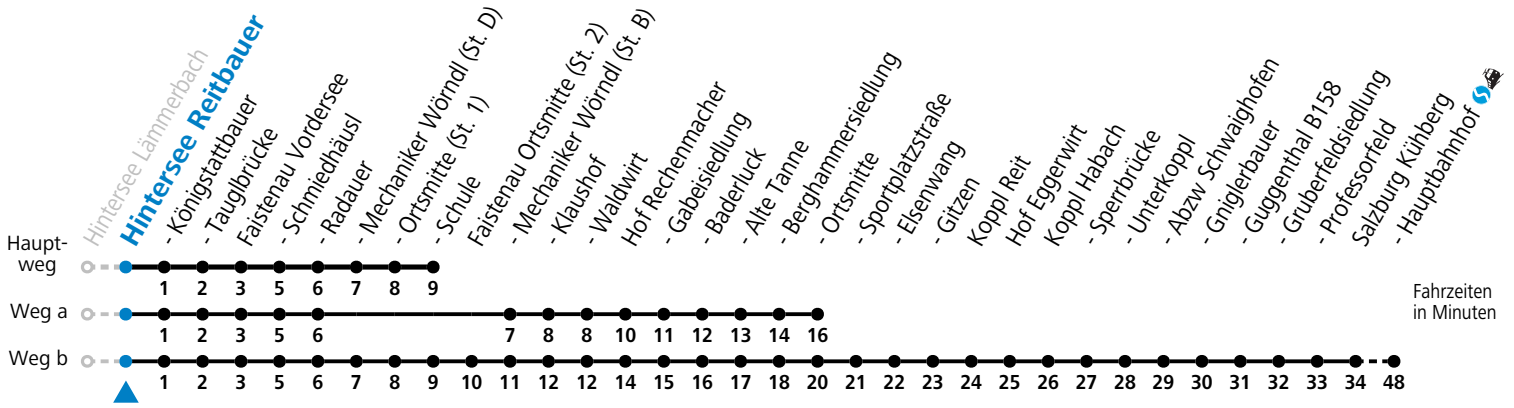

a = fährt Weg a b = fährt Weg b

Am 24.12. und 31.12. (sofern nicht Sonntag) gilt der Samstag-Fahrplan

Ferien im Bundesland Salzburg: 23.12.2024 bis 06.01.2025, 10. bis 16.02., 12.04. bis 21.04., 05.07. bis 07.09., 24.09. und 26.10. bis 02.11.2025 (Vorbehaltlich Änderungen durch die Schulbehörde)

Montag bis Samstag: Umstieg Richtung Salzburg in Faistenau (Schule) zur Linie 155

Sonn-/Feiertag: Umstieg Richtung Salzburg in Hof (Ortsmitte) zur Linie 150

Sonn-/Feiertag: Umstieg Richtung Faistenau Schule an der Haltestelle SCHMIEDHÄUSL