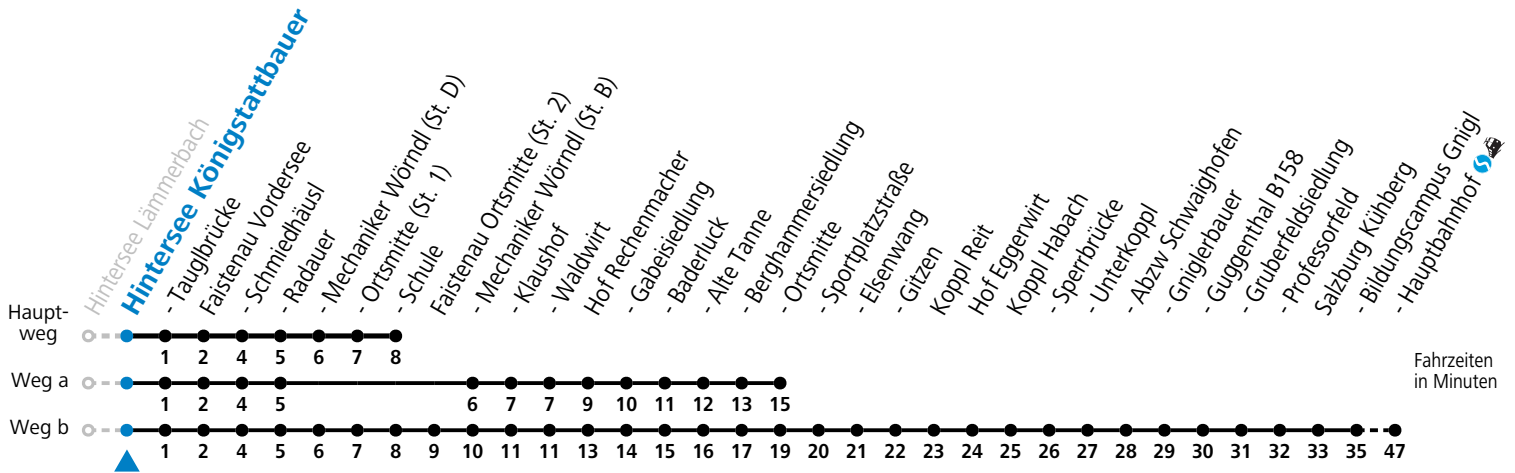

a = fährt Weg a b = fährt Weg b

Am 24.12. und 31.12. (sofern nicht Sonntag) gilt der Samstag-Fahrplan

Ferien im Bundesland Salzburg: 23.12.2024 bis 06.01.2025, 10. bis 16.02., 12.04. bis 21.04., 05.07. bis 07.09., 24.09. und 26.10. bis 02.11.2025 (Vorbehaltlich Änderungen durch die Schulbehörde)

Montag bis Samstag: Umstieg Richtung Salzburg in Faistenau (Schule) zur Linie 155

Sonn-/Feiertag: Umstieg Richtung Salzburg in Hof (Ortsmitte) zur Linie 150

Sonn-/Feiertag: Umstieg Richtung Faistenau Schule an der Haltestelle SCHMIEDHÄUSL