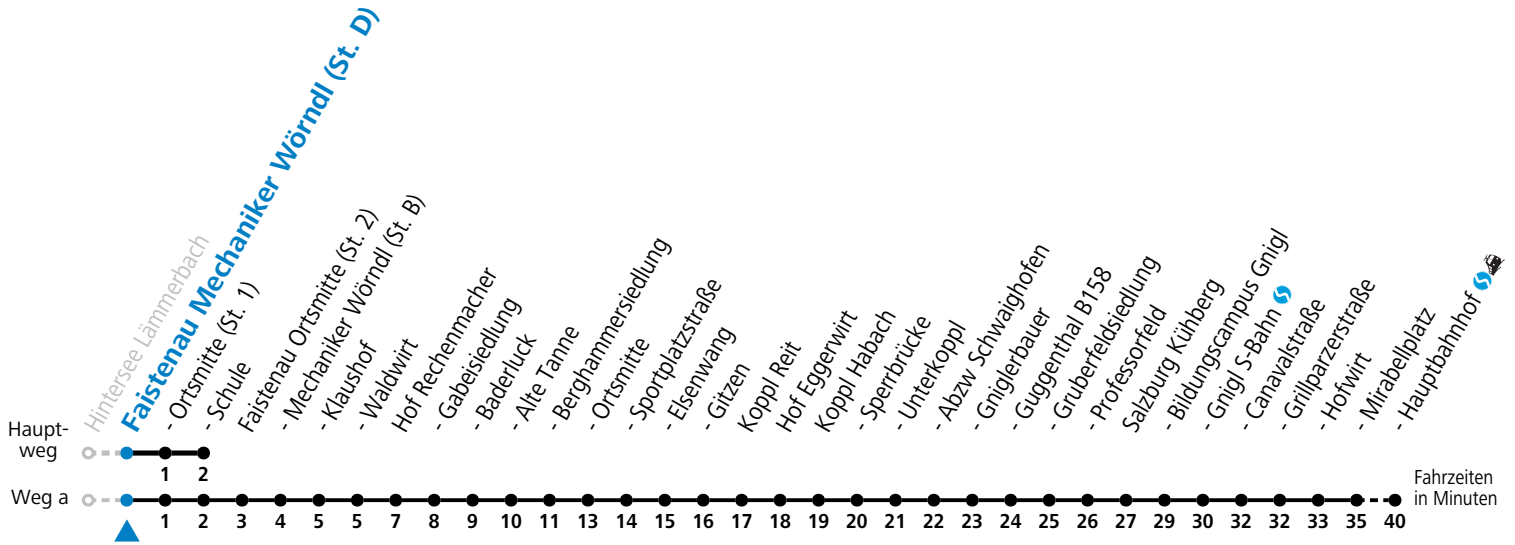

gültig ab 15.12.2024.

Alle Angaben ohne Gewähr.

Montag - Freitag		Samstag		Sonn- und Feiertag	
5	41^a				
6	04^a 27^a	6	16	6	57^b
7	37 39^F 41^S	7	26		
8	26	8	26	8	08^b
9	26	9	26	9	08^b
10	26	10	26	10	08^b
11	26	11	26	11	08^b
12	26	12	26	12	08^b
13	26	13	26	13	08^b
14	26	14	26	14	08^b
15	26	15	26	15	08^b
16	26	16	26	16	08^b
17	26	17	26	17	08^b
18	26	18	26	18	08^b
19	17	19	17	19	08^b
20	17 35	20	17 19		
21	13 20^a	21	09 13		
22	13^a 13				

F = nur Montag bis Freitag, wenn schulfreier Werktag in Salzburg   a = fährt Weg a   b = bis Hof Ortsmitte
S = nur Montag bis Freitag, wenn Schultag in Salzburg

Am 24.12. und 31.12. (sofern nicht Sonntag) gilt der Samstag-Fahrplan

Ferien im Bundesland Salzburg: 23.12.2024 bis 06.01.2025, 10. bis 16.02., 12.04. bis 21.04., 05.07. bis 07.09., 24.09. und 26.10. bis 02.11.2025 (Vorbehaltlich Änderungen durch die Schulbehörde)

Montag bis Samstag: Umstieg Richtung Salzburg in Faistenau (Schule) zur Linie 155

Sonn-/Feiertag: Umstieg Richtung Salzburg in Hof (Ortsmitte) zur Linie 150