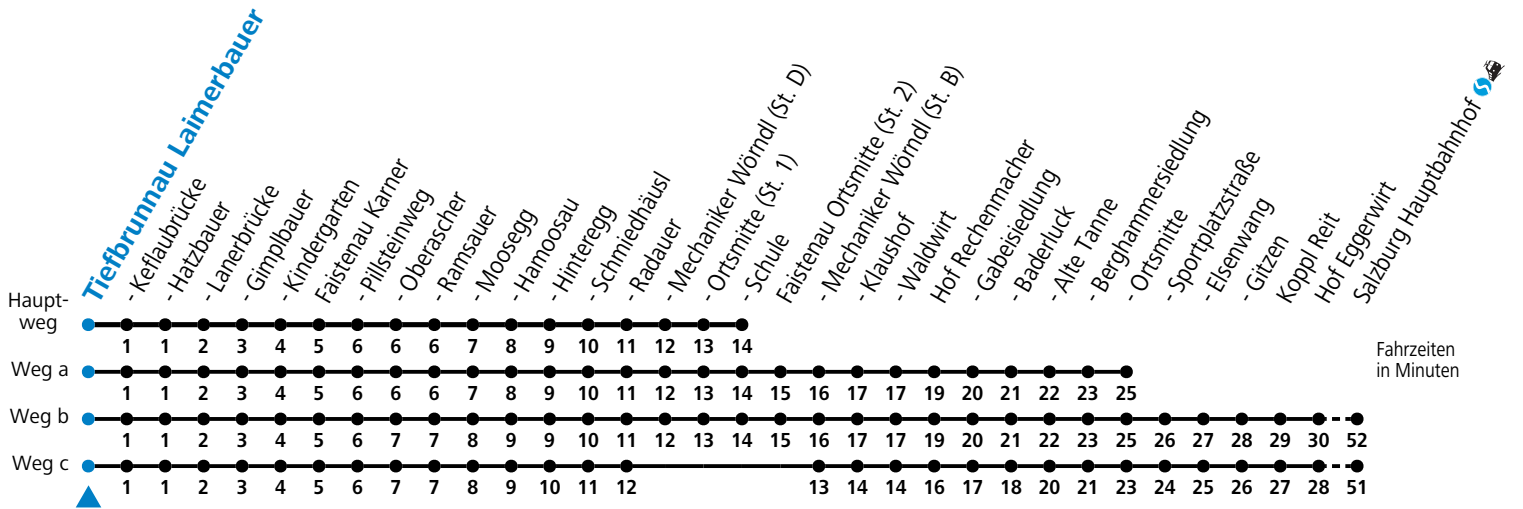

a = fährt Weg a b = fährt Weg b

Am 24.12. und 31.12. (sofern nicht Sonntag) gilt der Samstag-Fahrplan

Ferien im Bundesland Salzburg: 23.12.2024 bis 06.01.2025, 10. bis 16.02., 12.04. bis 21.04., 05.07. bis 07.09., 24.09. und 26.10. bis 02.11.2025 (Vorbehaltlich Änderungen durch die Schulbehörde)

Montag bis Samstag: Umstieg Richtung Salzburg in Faistenau (Schule) zur Linie 155

Sonn-/Feiertag: Umstieg Richtung Salzburg in Hof (Ortsmitte) zur Linie 150

Sonn-/Feiertag: Umstieg Richtung Faistenau Schule an der Haltestelle SCHMIEDHÄUSL