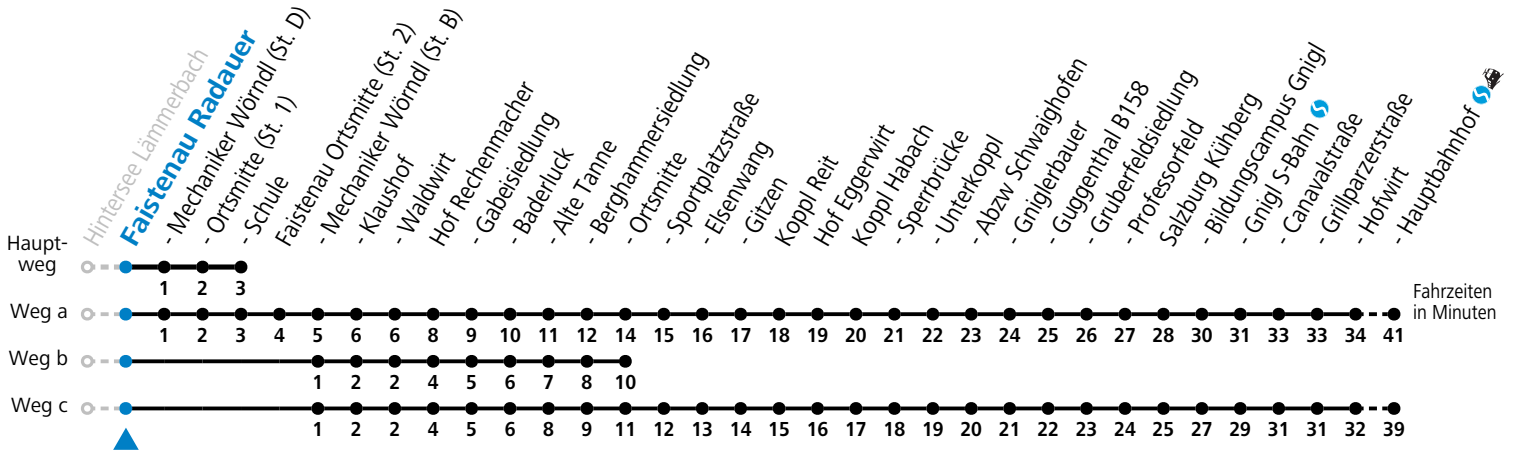

gültig ab 15.12.2024.

Alle Angaben ohne Gewähr.

Montag - Freitag		Samstag		Sonn- und Feiertag	
5	40^a				
6	03^a 26^a 27^c	6	15	6	56^b 56^d
7	36 38^F 40^S	7	25		
8	25	8	25	8	07^a_d 08^b
9	25	9	25	9	07^a_d 08^b
10	25	10	25	10	07^a_d 08^b
11	25	11	25	11	07^a_d 08^b
12	25	12	25	12	07^a_d 08^b
13	25	13	25	13	07^a_d 08^b
14	25	14	25	14	07^a_d 08^b
15	25	15	25	15	07^a_d 08^b
16	25	16	25	16	07^a_d 08^b
17	25	17	25	17	07^a_d 08^b
18	25	18	25	18	07^a_d 08^b
19	16	19	16	19	07^a_d 08^b
20	16 34	20	16 18		
21	12 19^a	21	08 12		
22	12^a 12				

F = nur Montag bis Freitag, wenn schulfreier Werktag in Salzburg   a = fährt Weg a   b = fährt Weg b   c = fährt Weg c   d = bis Hof Ortsmitte
S = nur Montag bis Freitag, wenn Schultag in Salzburg

Am 24.12. und 31.12. (sofern nicht Sonntag) gilt der Samstag-Fahrplan

Ferien im Bundesland Salzburg: 23.12.2024 bis 06.01.2025, 10. bis 16.02., 12.04. bis 21.04., 05.07. bis 07.09., 24.09. und 26.10. bis 02.11.2025 (Vorbehaltlich Änderungen durch die Schulbehörde)

Montag bis Samstag: Umstieg Richtung Salzburg in Faistenau (Schule) zur Linie 155

Sonn-/Feiertag: Umstieg Richtung Salzburg in Hof (Ortsmitte) zur Linie 150