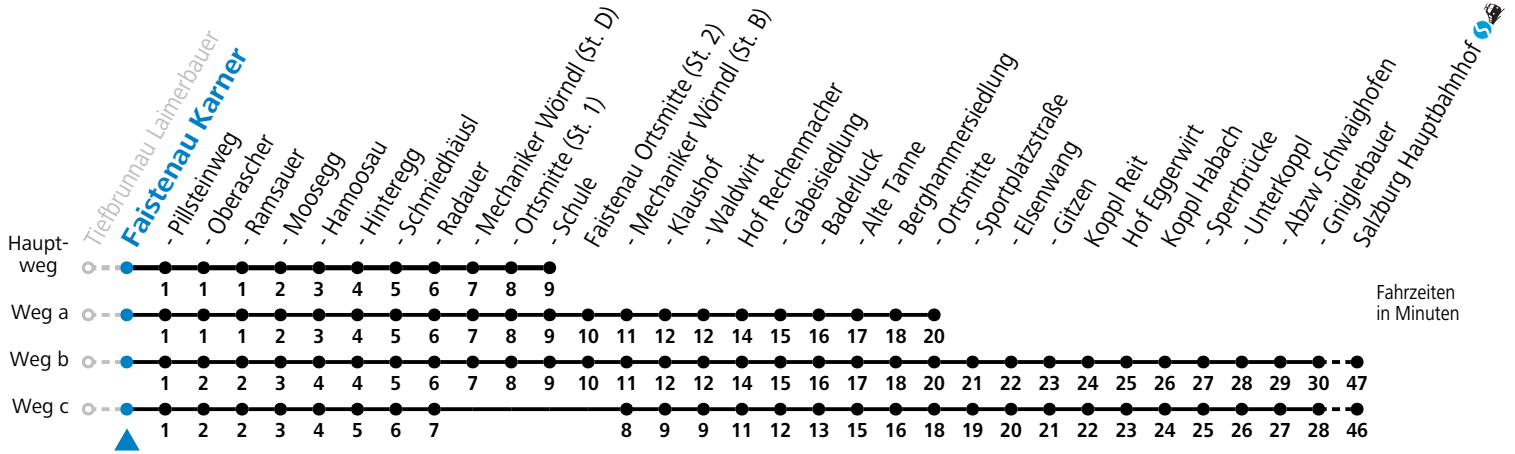

gültig ab 15.12.2024.

Alle Angaben ohne Gewähr.

Montag - Freitag		Samstag		Sonn- und Feiertag	
5	56^b				
6	20^c	6	09	6	50^a
7	32^F 33^S	7	19		
8	19	8	19	8	01^a
9	19	9	19	9	01^a
10	19	10	19	10	01^a
11	19	11	19	11	01^a
12	19	12	19	12	01^a
13	19	13	19	13	01^a
14	19	14	19	14	01^a
15	19	15	19	15	01^a
16	19	16	19	16	01^a
17	19	17	19	17	01^a
18	19	18	19	18	01^a
19	10	19	10	19	01^a
20	10 28	20	10		
21	13^b	21	02		
22	06				

F = nur Montag bis Freitag, wenn schulfreier Werktag in Salzburg   a = fährt Weg a   b = fährt Weg b   c = fährt Weg c
S = nur Montag bis Freitag, wenn Schultag in Salzburg

Am 24.12. und 31.12. (sofern nicht Sonntag) gilt der Samstag-Fahrplan

Ferien im Bundesland Salzburg: 23.12.2024 bis 06.01.2025, 10. bis 16.02., 12.04. bis 21.04., 05.07. bis 07.09., 24.09. und 26.10. bis 02.11.2025 (Vorbehaltlich Änderungen durch die Schulbehörde)

Montag bis Samstag: Umstieg Richtung Salzburg in Faistenau (Schule) zur Linie 155

Sonn-/Feiertag: Umstieg Richtung Salzburg in Hof (Ortsmitte) zur Linie 150