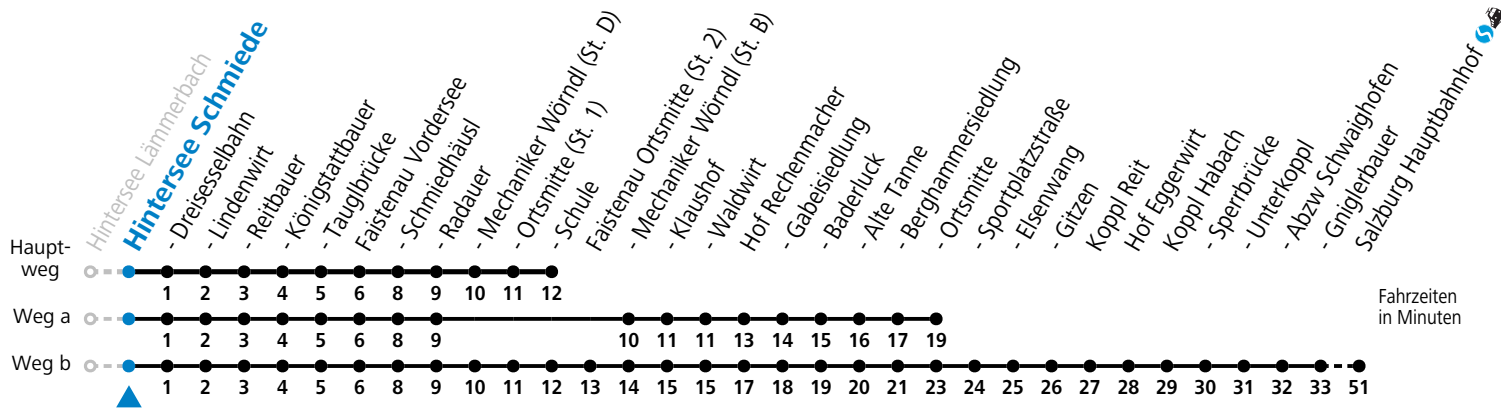

a = fährt Weg a b = fährt Weg b

Am 24.12. und 31.12. (sofern nicht Sonntag) gilt der Samstag-Fahrplan

Ferien im Bundesland Salzburg: 23.12.2024 bis 06.01.2025, 10. bis 16.02., 12.04. bis 21.04., 05.07. bis 07.09., 24.09. und 26.10. bis 02.11.2025 (Vorbehaltlich Änderungen durch die Schulbehörde)

Montag bis Samstag: Umstieg Richtung Salzburg in Faistenau (Schule) zur Linie 155

Sonn-/Feiertag: Umstieg Richtung Salzburg in Hof (Ortsmitte) zur Linie 150

Sonn-/Feiertag: Umstieg Richtung Faistenau Schule an der Haltestelle SCHMIEDHÄUSL