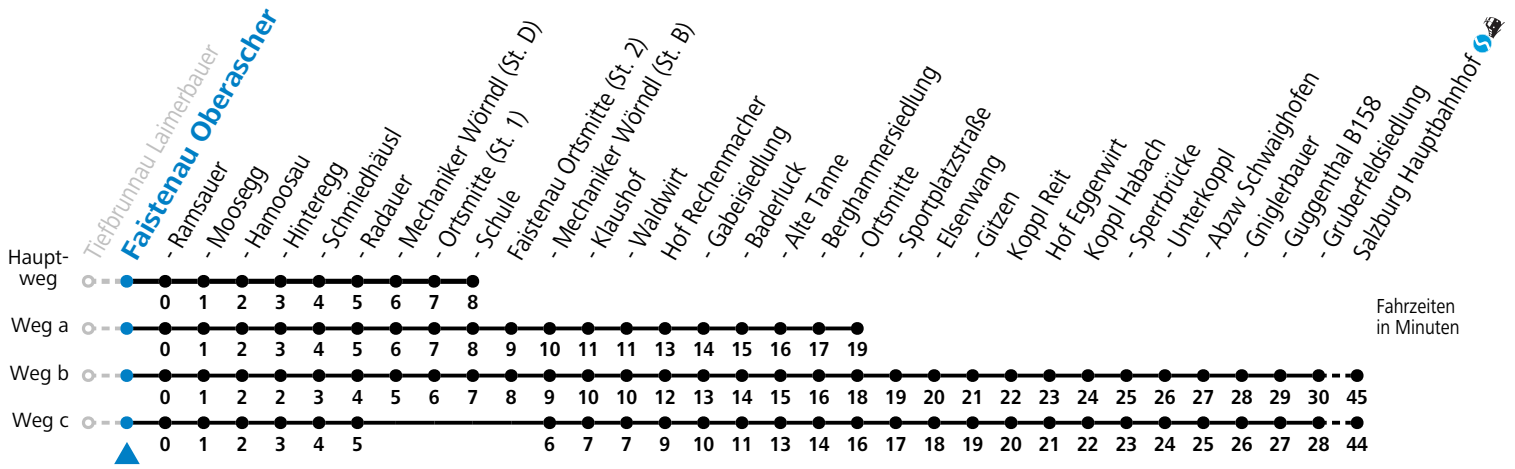

Fahrzeiten in Minuten

gültig ab 15.12.2024.

Alle Angaben ohne Gewähr.

Montag - Freitag		Samstag		Sonn- und Feiertag	
5	58^b				
6	22^c	6	10	6	51^a
7	33^F 35^S	7	20		
8	20	8	20	8	02^a
9	20	9	20	9	02^a
10	20	10	20	10	02^a
11	20	11	20	11	02^a
12	20	12	20	12	02^a
13	20	13	20	13	02^a
14	20	14	20	14	02^a
15	20	15	20	15	02^a
16	20	16	20	16	02^a
17	20	17	20	17	02^a
18	20	18	20	18	02^a
19	11	19	11	19	02^a
20	11 29	20	11		
21	15^b	21	03		
22	07				

F = nur Montag bis Freitag, wenn schulfreier Werktag in Salzburg   a = fährt Weg a   b = fährt Weg b   c = fährt Weg c
S = nur Montag bis Freitag, wenn Schultag in Salzburg

Am 24.12. und 31.12. (sofern nicht Sonntag) gilt der Samstag-Fahrplan

Ferien im Bundesland Salzburg: 23.12.2024 bis 06.01.2025, 10. bis 16.02., 12.04. bis 21.04., 05.07. bis 07.09., 24.09. und 26.10. bis 02.11.2025 (Vorbehaltlich Änderungen durch die Schulbehörde)

Montag bis Samstag: Umstieg Richtung Salzburg in Faistenau (Schule) zur Linie 155

Sonn-/Feiertag: Umstieg Richtung Salzburg in Hof (Ortsmitte) zur Linie 150