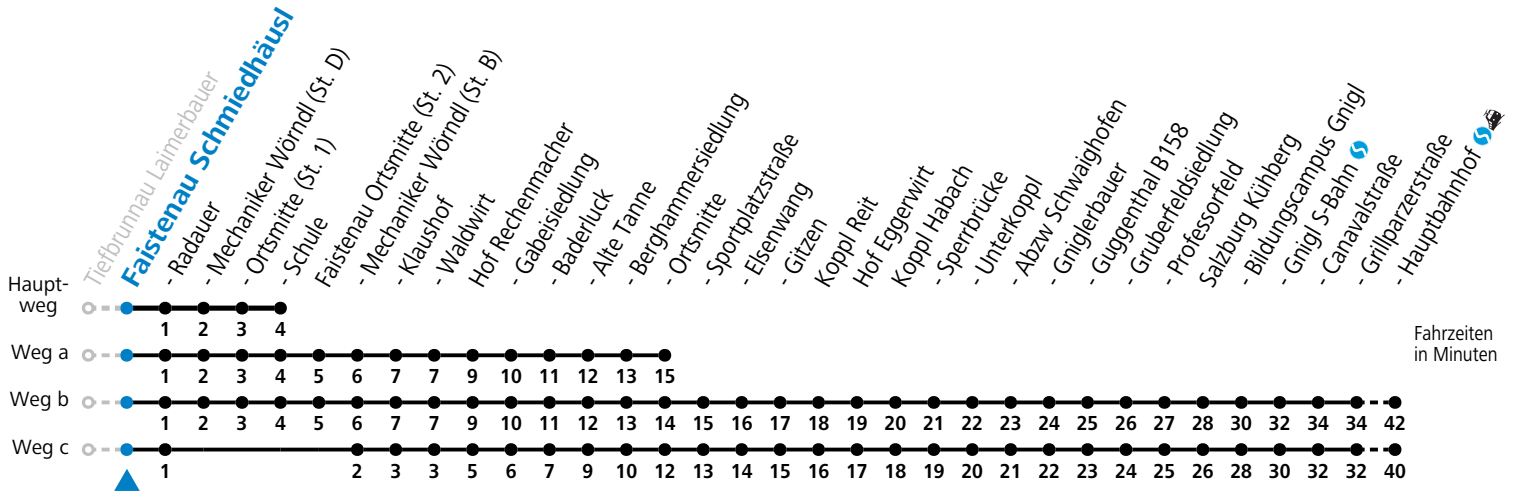

gültig ab 15.12.2024.

Alle Angaben ohne Gewähr.

Montag - Freitag			Samstag			Sonn- und Feiertag		
6	02^b	26^c	6	14	6	55^a		
7	37^F	39^S	7	24				
8	24		8	24	8	06^a		
9	24		9	24	9	06^a		
10	24		10	24	10	06^a		
11	24		11	24	11	06^a		
12	24		12	24	12	06^a		
13	24		13	24	13	06^a		
14	24		14	24	14	06^a		
15	24		15	24	15	06^a		
16	24		16	24	16	06^a		
17	24		17	24	17	06^a		
18	24		18	24	18	06^a		
19	15		19	15	19	06^a		
20	15	33	20	15				
21	18^b		21	07				
22	11							

F = nur Montag bis Freitag, wenn schulfreier Werktag in Salzburg   a = fährt Weg a   b = fährt Weg b   c = fährt Weg c
S = nur Montag bis Freitag, wenn Schultag in Salzburg

Am 24.12. und 31.12. (sofern nicht Sonntag) gilt der Samstag-Fahrplan

Ferien im Bundesland Salzburg: 23.12.2024 bis 06.01.2025, 10. bis 16.02., 12.04. bis 21.04., 05.07. bis 07.09., 24.09. und 26.10. bis 02.11.2025 (Vorbehaltlich Änderungen durch die Schulbehörde)

Montag bis Samstag: Umstieg Richtung Salzburg in Faistenau (Schule) zur Linie 155

Sonn-/Feiertag: Umstieg Richtung Salzburg in Hof (Ortmitte) zur Linie 150