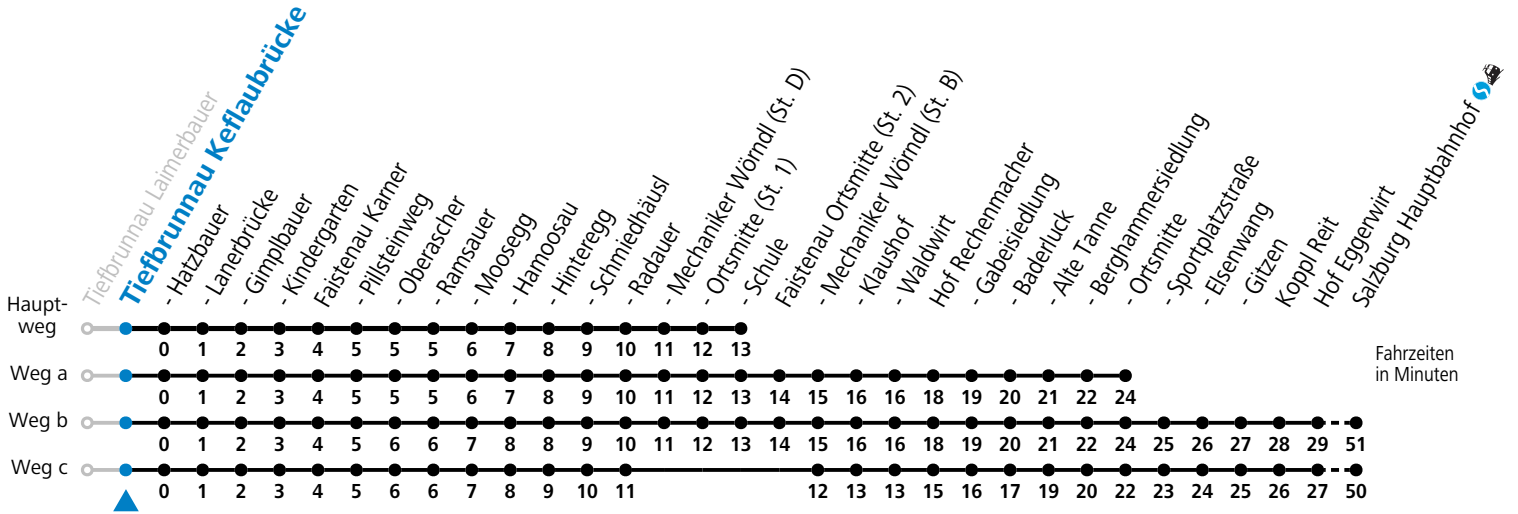

gültig ab 15.12.2024.

Alle Angaben ohne Gewähr.

Montag - Freitag		Samstag		Sonn- und Feiertag	
5	52^b				
6	16^c	6	05	6	46^a
7	28^F 29^S	7	15	7	57^a
8	15	8	15	8	57^a
9	15	9	15	9	57^a
10	15	10	15	10	57^a
11	15	11	15	11	57^a
12	15	12	15	12	57^a
13	15	13	15	13	57^a
14	15	14	15	14	57^a
15	15	15	15	15	57^a
16	15	16	15	16	57^a
17	15	17	15	17	57^a
18	15	18	15	18	57^a
19	06	19	06		
20	06 24	20	06 58		
21	09^b				
22	02				

F = nur Montag bis Freitag, wenn schulfreier Werktag in Salzburg   a = fährt Weg a   b = fährt Weg b   c = fährt Weg c
S = nur Montag bis Freitag, wenn Schultag in Salzburg

Am 24.12. und 31.12. (sofern nicht Sonntag) gilt der Samstag-Fahrplan

Ferien im Bundesland Salzburg: 23.12.2024 bis 06.01.2025, 10. bis 16.02., 12.04. bis 21.04., 05.07. bis 07.09., 24.09. und 26.10. bis 02.11.2025 (Vorbehaltlich Änderungen durch die Schulbehörde)

Montag bis Samstag: Umstieg Richtung Salzburg in Faistenau (Schule) zur Linie 155

Sonn-/Feiertag: Umstieg Richtung Salzburg in Hof (Ortsmitte) zur Linie 150