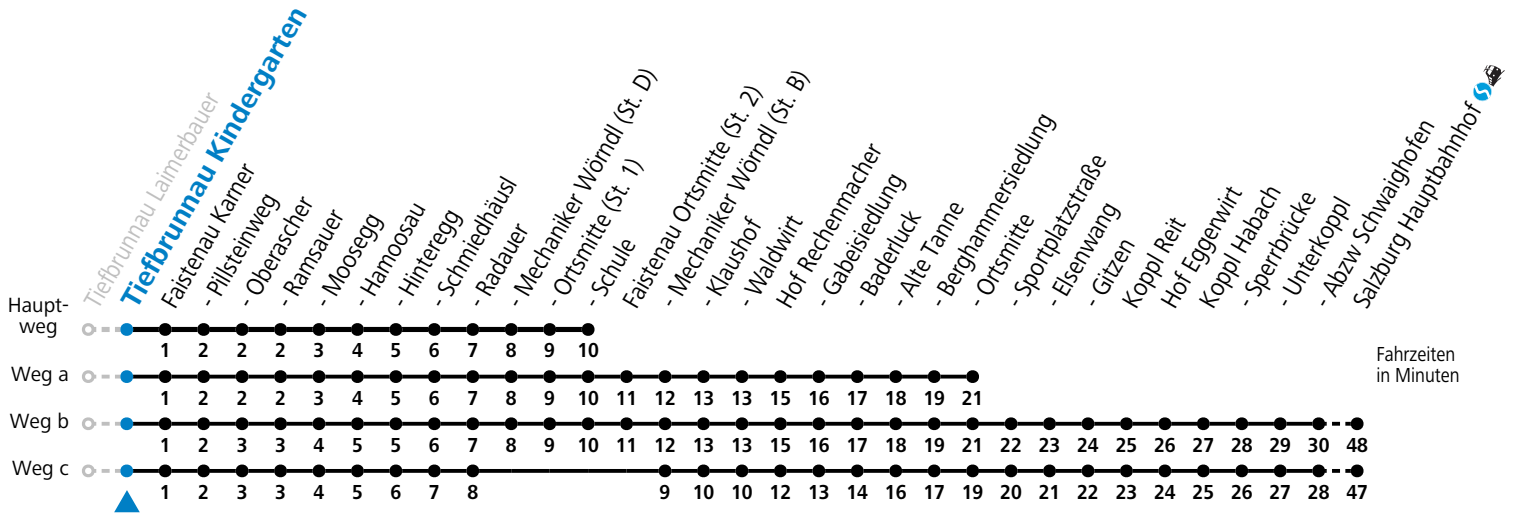

gültig ab 15.12.2024.

Alle Angaben ohne Gewähr.

Montag - Freitag		Samstag		Sonn- und Feiertag	
5	55^b				
6	19^c	6	08	6	49^a
7	31^F 32^S	7	18		
8	18	8	18	8	00^a
9	18	9	18	9	00^a
10	18	10	18	10	00^a
11	18	11	18	11	00^a
12	18	12	18	12	00^a
13	18	13	18	13	00^a
14	18	14	18	14	00^a
15	18	15	18	15	00^a
16	18	16	18	16	00^a
17	18	17	18	17	00^a
18	18	18	18	18	00^a
19	09	19	09	19	00^a
20	09 27	20	09		
21	12^b	21	01		
22	05				

F = nur Montag bis Freitag, wenn schulfreier Werktag in Salzburg   a = fährt Weg a   b = fährt Weg b   c = fährt Weg c
S = nur Montag bis Freitag, wenn Schultag in Salzburg

Am 24.12. und 31.12. (sofern nicht Sonntag) gilt der Samstag-Fahrplan

Ferien im Bundesland Salzburg: 23.12.2024 bis 06.01.2025, 10. bis 16.02., 12.04. bis 21.04., 05.07. bis 07.09., 24.09. und 26.10. bis 02.11.2025 (Vorbehaltlich Änderungen durch die Schulbehörde)

Montag bis Samstag: Umstieg Richtung Salzburg in Faistenau (Schule) zur Linie 155

Sonn-/Feiertag: Umstieg Richtung Salzburg in Hof (Ortsmitte) zur Linie 150