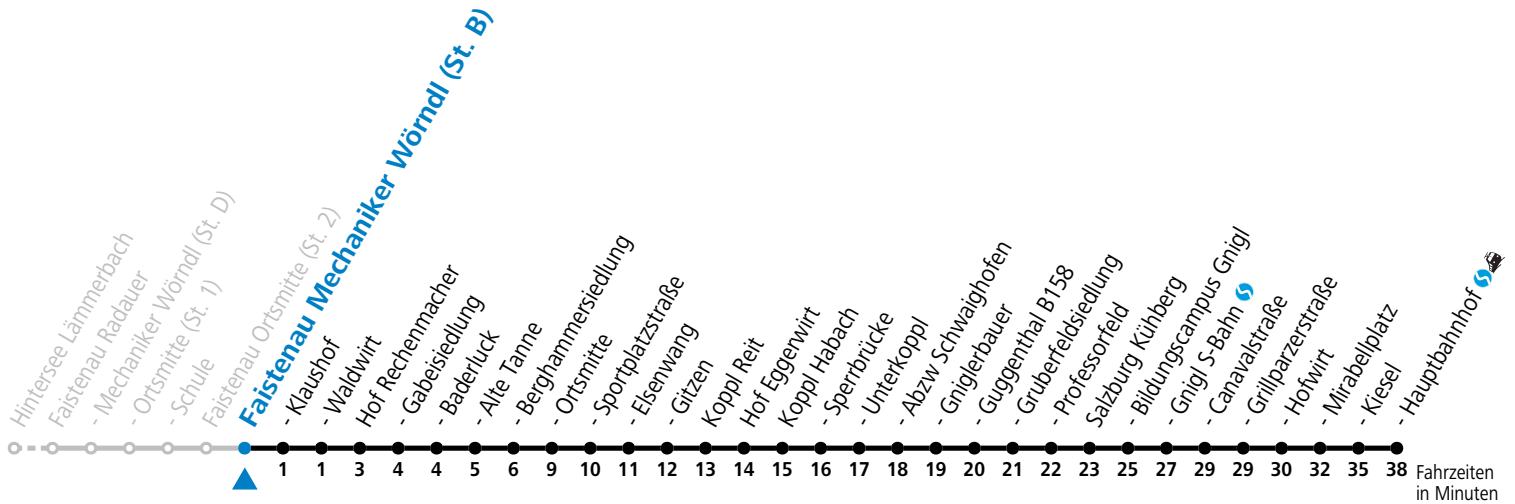

gültig ab 15.12.2024.

Alle Angaben ohne Gewähr.

Montag - Freitag					Samstag			Sonn- und Feiertag				
5	46				5	52						
6	08	28	32	52	6	22				6	57^a	
7	17	47			7	02	32			7	01^a	
8	02	32			8	02	32			8	09^a	12^a
9	02	32			9	02	32			9	09^a	12^a
10	02	32			10	02	32			10	09^a	12^a
11	02	32			11	02	32			11	09^a	12^a
12	02	32			12	02	32			12	09^a	12^a
13	02	32			13	02	32			13	09^a	12^a
14	02	32			14	02	32			14	09^a	12^a
15	02	32			15	02	32			15	09^a	12^a
16	02	32			16	02	32			16	09^a	12^a
17	02	32			17	02	32			17	09^a	12^a
18	02	32	53		18	02	32	53		18	09^a	12^a
19	23	53			19	23	53			19	09^a	12^a
					20	23						
21	24				21	23	53					
22	17											

a = bis Hof Ortsmitte

Am 24.12. und 31.12. (sofern nicht Sonntag) gilt der Samstag-Fahrplan

Ferien im Bundesland Salzburg: 23.12.2024 bis 06.01.2025, 10. bis 16.02., 12.04. bis 21.04., 05.07. bis 07.09., 24.09. und 26.10. bis 02.11.2025 (Vorbehaltlich Änderungen durch die Schulbehörde)

Sonn-/Feiertag: Umstieg Richtung Salzburg in Hof (Ortsmitte) zur Linie 150