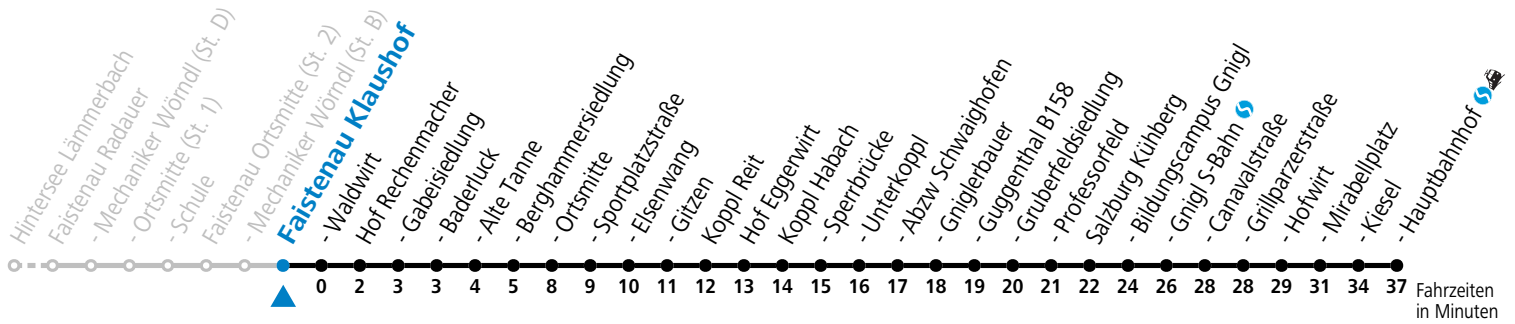

gültig ab 15.12.2024.

Alle Angaben ohne Gewähr.

Montag - Freitag		Samstag		Sonn- und Feiertag	
5	47	5	53		
6	09 29 33 53	6	23	6	58^a
7	18 48	7	03 33	7	02^a
8	03 33	8	03 33	8	10^a 13^a
9	03 33	9	03 33	9	10^a 13^a
10	03 33	10	03 33	10	10^a 13^a
11	03 33	11	03 33	11	10^a 13^a
12	03 33	12	03 33	12	10^a 13^a
13	03 33	13	03 33	13	10^a 13^a
14	03 33	14	03 33	14	10^a 13^a
15	03 33	15	03 33	15	10^a 13^a
16	03 33	16	03 33	16	10^a 13^a
17	03 33	17	03 33	17	10^a 13^a
18	03 33 54	18	03 33 54	18	10^a 13^a
19	24 54	19	24 54	19	10^a 13^a
		20	24		
21	25	21	24 54		
22	18				

a = bis Hof Ortsmitte

Am 24.12. und 31.12. (sofern nicht Sonntag) gilt der Samstag-Fahrplan

Ferien im Bundesland Salzburg: 23.12.2024 bis 06.01.2025, 10. bis 16.02., 12.04. bis 21.04., 05.07. bis 07.09., 24.09. und 26.10. bis 02.11.2025 (Vorbehaltlich Änderungen durch die Schulbehörde)

Sonn-/Feiertag: Umstieg Richtung Salzburg in Hof (Ortsmitte) zur Linie 150