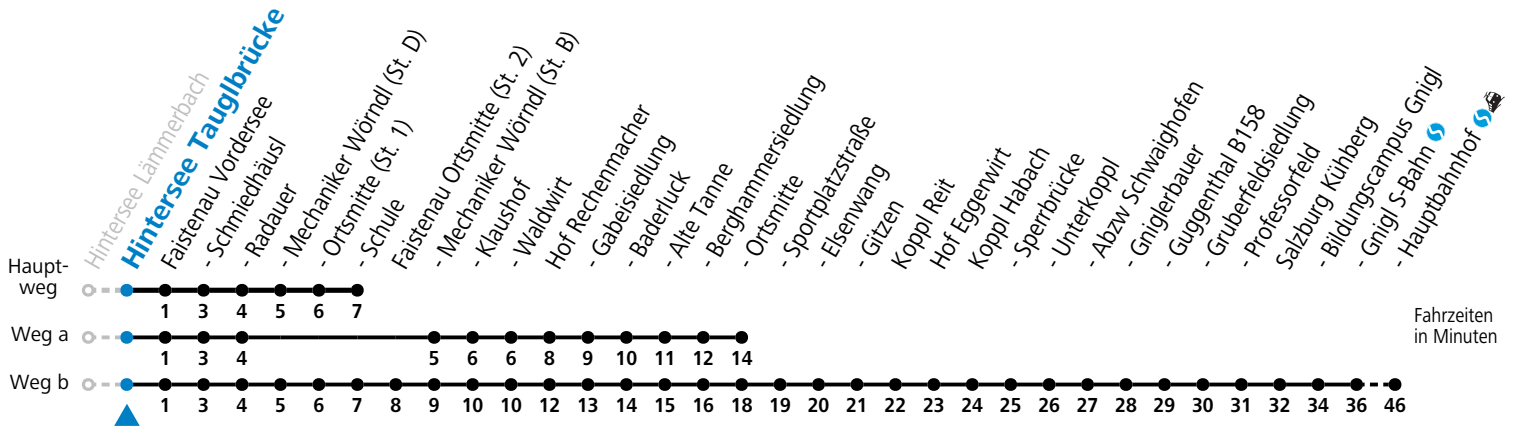

a = fährt Weg a b = fährt Weg b

Am 24.12. und 31.12. (sofern nicht Sonntag) gilt der Samstag-Fahrplan

Ferien im Bundesland Salzburg: 23.12.2024 bis 06.01.2025, 10. bis 16.02., 12.04. bis 21.04., 05.07. bis 07.09., 24.09. und 26.10. bis 02.11.2025 (Vorbehaltlich Änderungen durch die Schulbehörde)

Montag bis Samstag: Umstieg Richtung Salzburg in Faistenau (Schule) zur Linie 155

Sonn-/Feiertag: Umstieg Richtung Salzburg in Hof (Ortsmitte) zur Linie 150

Sonn-/Feiertag: Umstieg Richtung Faistenau Schule an der Haltestelle SCHMIEDHÄUSL