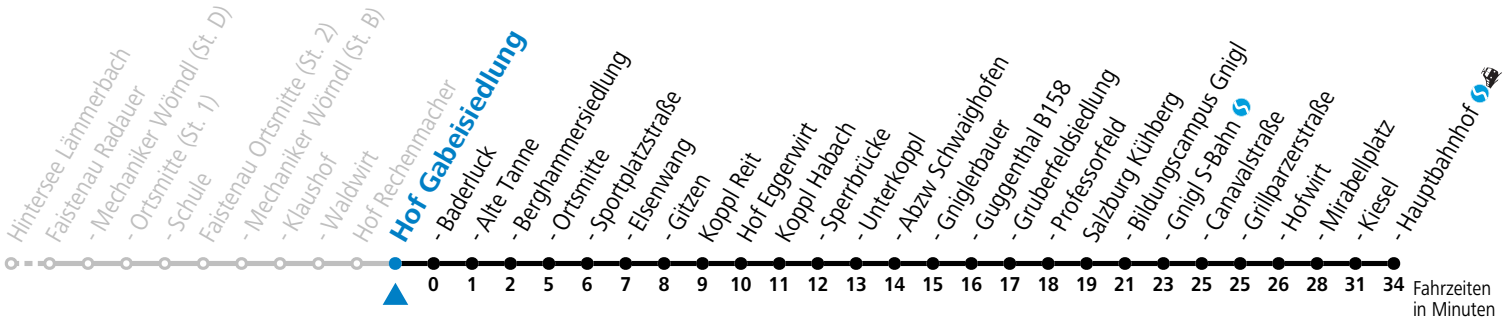

gültig ab 15.12.2024.

Alle Angaben ohne Gewähr.

Montag - Freitag		Samstag		Sonn- und Feiertag	
5	50	5	56		
6	12 32 36 56	6	26		
7	21 51	7	06 36	7	01^a 05^a
8	06 36	8	06 36	8	13^a 16^a
9	06 36	9	06 36	9	13^a 16^a
10	06 36	10	06 36	10	13^a 16^a
11	06 36	11	06 36	11	13^a 16^a
12	06 36	12	06 36	12	13^a 16^a
13	06 36	13	06 36	13	13^a 16^a
14	06 36	14	06 36	14	13^a 16^a
15	06 36	15	06 36	15	13^a 16^a
16	06 36	16	06 36	16	13^a 16^a
17	06 36	17	06 36	17	13^a 16^a
18	06 36 57	18	06 36 57	18	13^a 16^a
19	27 57	19	27 57	19	13^a 16^a
		20	27		
21	28	21	27 57		
22	21				

a = bis Hof Ortsmitte

Am 24.12. und 31.12. (sofern nicht Sonntag) gilt der Samstag-Fahrplan

Ferien im Bundesland Salzburg: 23.12.2024 bis 06.01.2025, 10. bis 16.02., 12.04. bis 21.04., 05.07. bis 07.09., 24.09. und 26.10. bis 02.11.2025 (Vorbehaltlich Änderungen durch die Schulbehörde)

Sonn-/Feiertag: Umstieg Richtung Salzburg in Hof (Ortsmitte) zur Linie 150