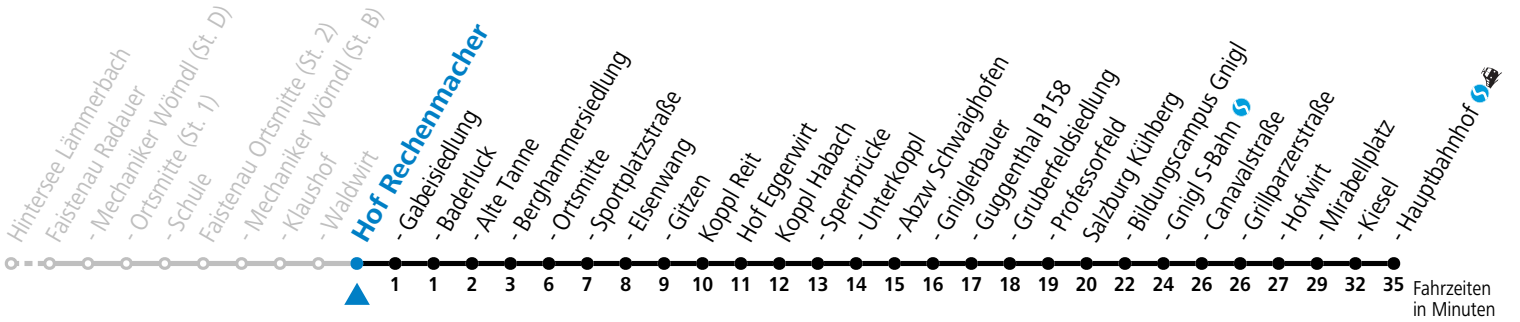

gültig ab 15.12.2024.

Alle Angaben ohne Gewähr.

Montag - Freitag		Samstag		Sonn- und Feiertag	
5	49	5	55		
6	11 31 35 55	6	25		
7	20 50	7	05 35	7	00^a 04^a
8	05 35	8	05 35	8	12^a 15^a
9	05 35	9	05 35	9	12^a 15^a
10	05 35	10	05 35	10	12^a 15^a
11	05 35	11	05 35	11	12^a 15^a
12	05 35	12	05 35	12	12^a 15^a
13	05 35	13	05 35	13	12^a 15^a
14	05 35	14	05 35	14	12^a 15^a
15	05 35	15	05 35	15	12^a 15^a
16	05 35	16	05 35	16	12^a 15^a
17	05 35	17	05 35	17	12^a 15^a
18	05 35 56	18	05 35 56	18	12^a 15^a
19	26 56	19	26 56	19	12^a 15^a
		20	26		
21	27	21	26 56		
22	20				

a = bis Hof Ortsmitte

Am 24.12. und 31.12. (sofern nicht Sonntag) gilt der Samstag-Fahrplan

Ferien im Bundesland Salzburg: 23.12.2024 bis 06.01.2025, 10. bis 16.02., 12.04. bis 21.04., 05.07. bis 07.09., 24.09. und 26.10. bis 02.11.2025 (Vorbehaltlich Änderungen durch die Schulbehörde)

Sonn-/Feiertag: Umstieg Richtung Salzburg in Hof (Ortsmitte) zur Linie 150