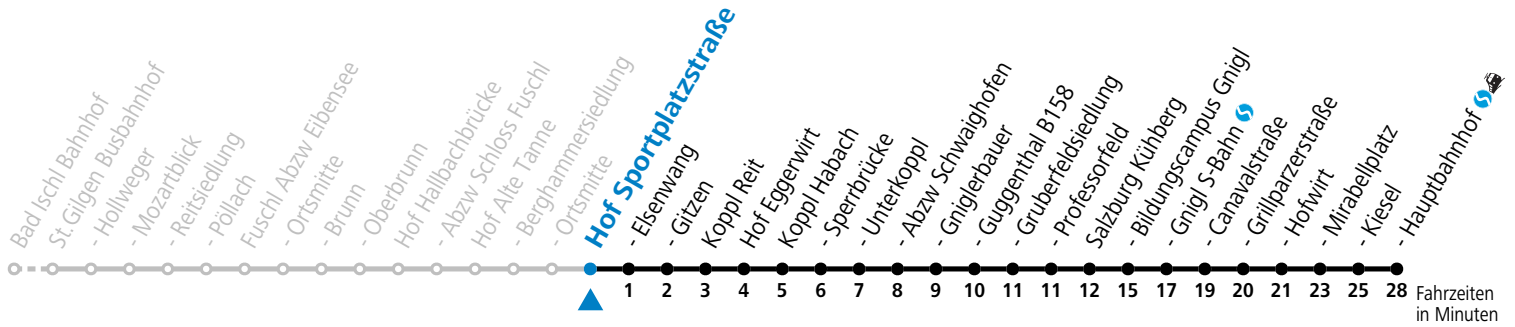

gültig ab 15.12.2024.

Alle Angaben ohne Gewähr.

Montag - Freitag					Samstag				Sonn- und Feiertag		
5	23	46	55		5	46					
6	08	17	18	38^S 39 43 54	6	02	30	32			
7	02	08	22	27 43 57	7	12	13	42 57	7	13	
8	12	27	42	57	8	12	42	57	8	27	
9	12	27	42	57	9	12	42	57	9	27	57
10	12	27	42	57	10	12	27	42 57	10	27	57
11	12	27	42	57	11	12	27	42 57	11	27	57
12	12	27	42	57	12	12	27	42 57	12	27	57
13	12	27	42	57	13	12	27	42 57	13	27	57
14	12	27	42	57	14	12	27	42 57	14	27	57
15	12	27	42	57	15	12	27	42 57	15	27	57
16	12	27	42	57	16	12	27	42 57	16	27	57
17	12	27	42	57	17	12	27	42 57	17	27	57
18	12	27	42	47	18	12	27	42 47	18	27	47
19	03	17	33	47	19	03	17	33 47	19	17	47
20	03	17	43		20	03	17	33 43	20	17	43
21	13	34			21	13	33	43	21	13	43
22	13	27			22	03	13		22	13	
					23	13					

S = nur Montag bis Freitag, wenn Schultag in Salzburg

Am 24.12. und 31.12. (sofern nicht Sonntag) gilt der Samstag-Fahrplan

Ferien im Bundesland Salzburg: 23.12.2024 bis 06.01.2025, 10. bis 16.02., 12.04. bis 21.04., 05.07. bis 07.09., 24.09. und 26.10. bis 02.11.2025 (Vorbehaltlich Änderungen durch die Schulbehörde)

Ferien im Bundesland Oberösterreich: 23.12.2024 bis 06.01.2025, 17. bis 23.02., 12.04. bis 21.04., 04.05., 05.07. bis 07.09. und 26.10. bis 02.11.2025 (Vorbehaltlich Änderungen durch die Schulbehörde)