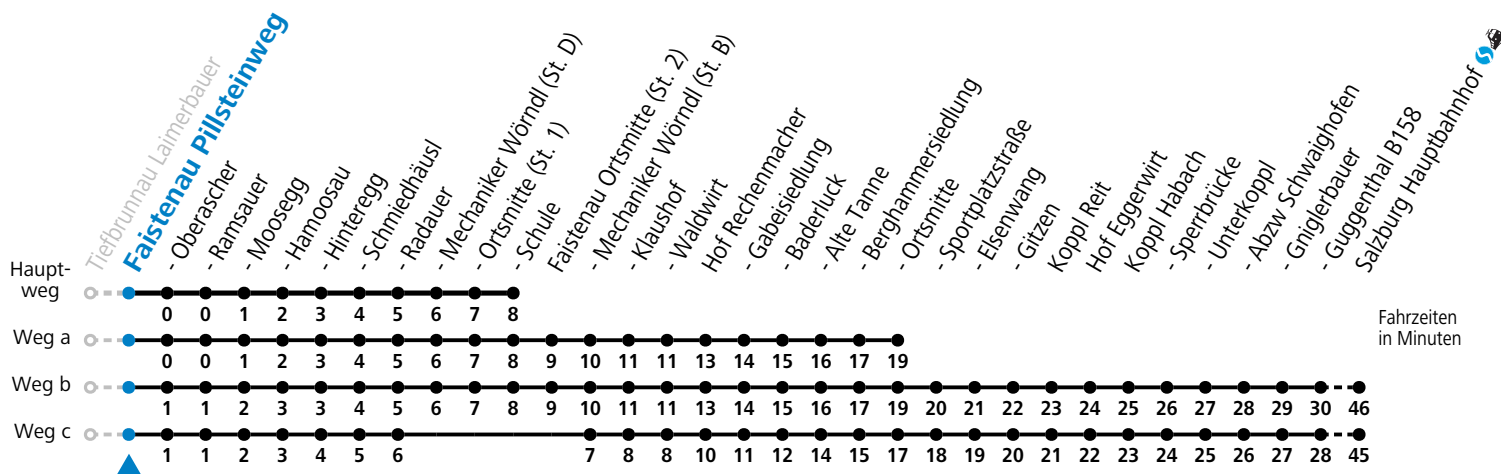

Fahrzeiten in Minuten

gültig ab 15.12.2024.

Alle Angaben ohne Gewähr.

Montag - Freitag		Samstag		Sonn- und Feiertag	
5	57^b				
6	21^c	6	10	6	51^a
7	33^F 34^S	7	20		
8	20	8	20	8	02^a
9	20	9	20	9	02^a
10	20	10	20	10	02^a
11	20	11	20	11	02^a
12	20	12	20	12	02^a
13	20	13	20	13	02^a
14	20	14	20	14	02^a
15	20	15	20	15	02^a
16	20	16	20	16	02^a
17	20	17	20	17	02^a
18	20	18	20	18	02^a
19	11	19	11	19	02^a
20	11 29	20	11		
21	14^b	21	03		
22	07				

F = nur Montag bis Freitag, wenn schulfreier Werktag in Salzburg   a = fährt Weg a   b = fährt Weg b   c = fährt Weg c
S = nur Montag bis Freitag, wenn Schultag in Salzburg

Am 24.12. und 31.12. (sofern nicht Sonntag) gilt der Samstag-Fahrplan

Ferien im Bundesland Salzburg: 23.12.2024 bis 06.01.2025, 10. bis 16.02., 12.04. bis 21.04., 05.07. bis 07.09., 24.09. und 26.10. bis 02.11.2025 (Vorbehaltlich Änderungen durch die Schulbehörde)

Montag bis Samstag: Umstieg Richtung Salzburg in Faistenau (Schule) zur Linie 155

Sonn-/Feiertag: Umstieg Richtung Salzburg in Hof (Ortsmitte) zur Linie 150