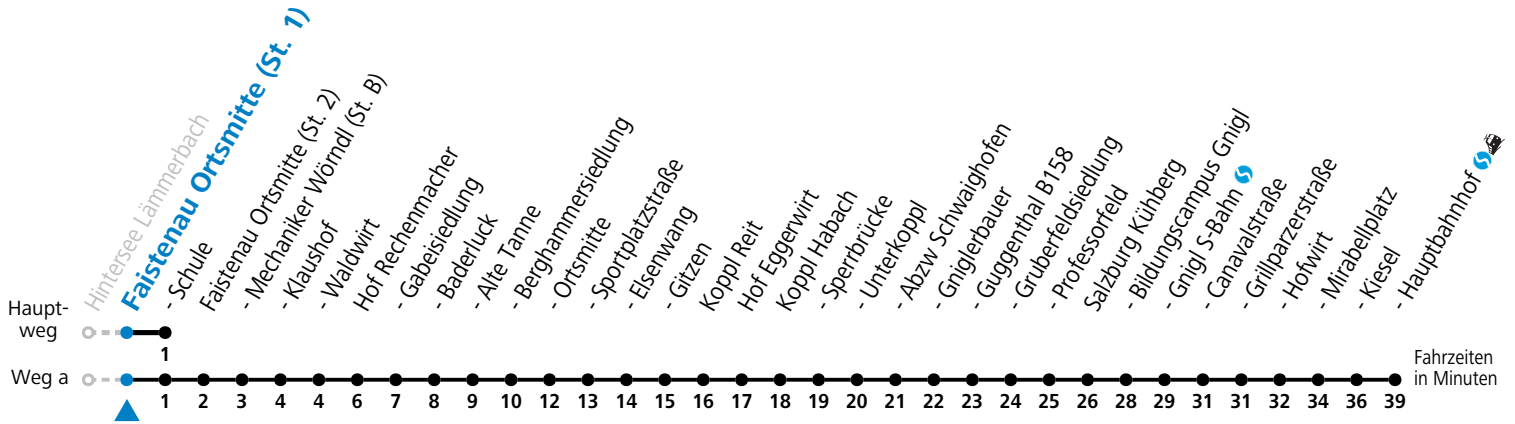

gültig ab 15.12.2024.

Alle Angaben ohne Gewähr.

Montag - Freitag		Samstag		Sonn- und Feiertag	
5	42^a				
6	05^a 28^a	6	17	6	58^b
7	38 40^F 42^S	7	27		
8	27	8	27	8	09^b
9	27	9	27	9	09^b
10	27	10	27	10	09^b
11	27	11	27	11	09^b
12	27	12	27	12	09^b
13	27	13	27	13	09^b
14	27	14	27	14	09^b
15	27	15	27	15	09^b
16	27	16	27	16	09^b
17	27	17	27	17	09^b
18	27	18	27	18	09^b
19	18	19	18	19	09^b
20	18 36	20	18 20		
21	14 21^a	21	10 14		
22	14^a 14				

F = nur Montag bis Freitag, wenn schulfreier Werktag in Salzburg   a = fährt Weg a   b = bis Hof Ortsmitte
S = nur Montag bis Freitag, wenn Schultag in Salzburg

Am 24.12. und 31.12. (sofern nicht Sonntag) gilt der Samstag-Fahrplan

Ferien im Bundesland Salzburg: 23.12.2024 bis 06.01.2025, 10. bis 16.02., 12.04. bis 21.04., 05.07. bis 07.09., 24.09. und 26.10. bis 02.11.2025 (Vorbehaltlich Änderungen durch die Schulbehörde)

Montag bis Samstag: Umstieg Richtung Salzburg in Faistenau (Schule) zur Linie 155
Sonn-/Feiertag: Umstieg Richtung Salzburg in Hof (Ortsmitte) zur Linie 150