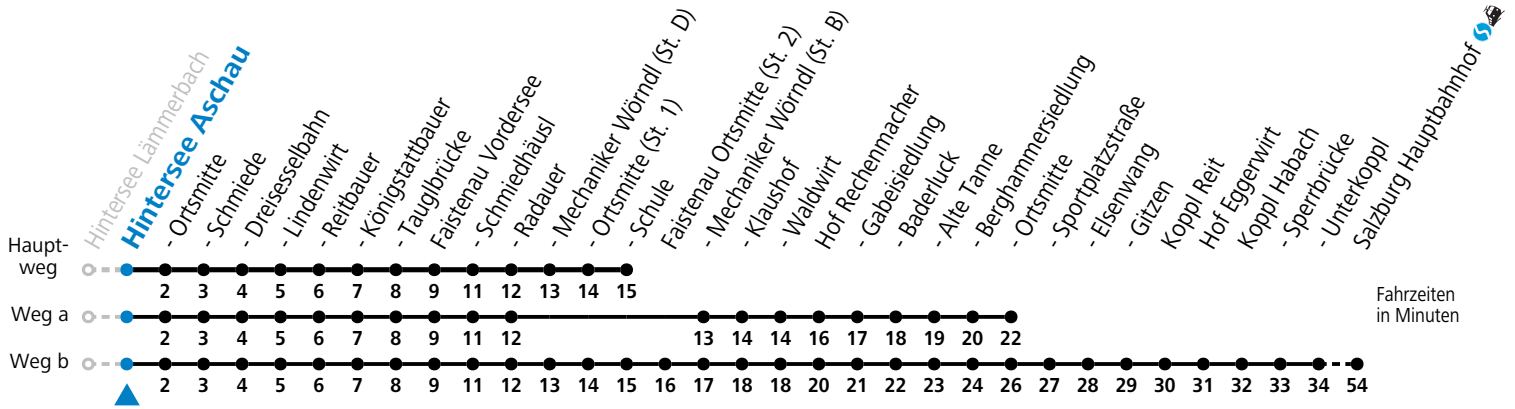

a = fährt Weg a b = fährt Weg b

Am 24.12. und 31.12. (sofern nicht Sonntag) gilt der Samstag-Fahrplan

Ferien im Bundesland Salzburg: 23.12.2024 bis 06.01.2025, 10. bis 16.02., 12.04. bis 21.04., 05.07. bis 07.09., 24.09. und 26.10. bis 02.11.2025 (Vorbehaltlich Änderungen durch die Schulbehörde)

Montag bis Samstag: Umstieg Richtung Salzburg in Faistenau (Schule) zur Linie 155

Sonn-/Feiertag: Umstieg Richtung Salzburg in Hof (Ortsmitte) zur Linie 150

Sonn-/Feiertag: Umstieg Richtung Faistenau Schule an der Haltestelle SCHMIEDHÄUSL