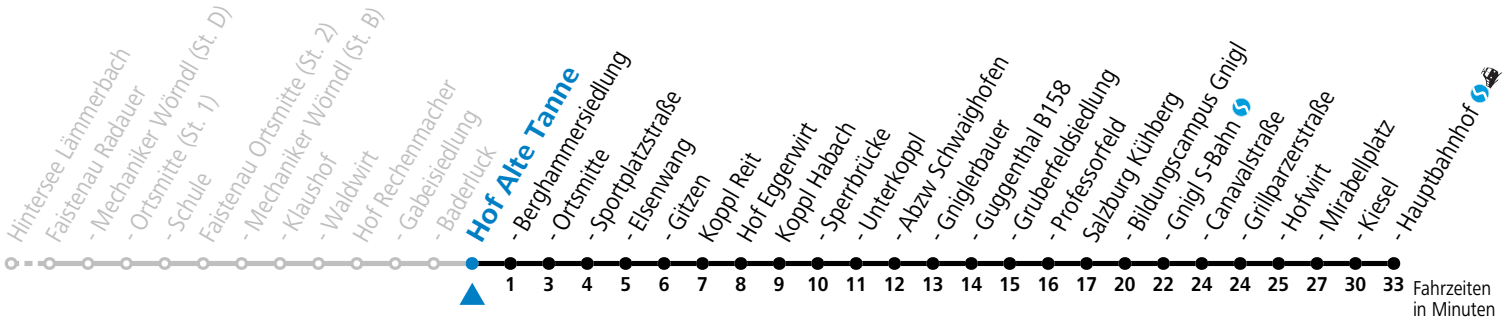

gültig ab 15.12.2024.

Alle Angaben ohne Gewähr.

Montag - Freitag		Samstag		Sonn- und Feiertag	
5	52	5	57		
6	14 35 39 57	6	27		
7	22 52	7	07 37	7	03^a 07^a
8	07 37	8	07 37	8	15^a 18^a
9	07 37	9	07 37	9	15^a 18^a
10	07 37	10	07 37	10	15^a 18^a
11	07 37	11	07 37	11	15^a 18^a
12	07 37	12	07 37	12	15^a 18^a
13	07 37	13	07 37	13	15^a 18^a
14	07 37	14	07 37	14	15^a 18^a
15	07 37	15	07 37	15	15^a 18^a
16	07 37	16	07 37	16	15^a 18^a
17	07 37	17	07 37	17	15^a 18^a
18	07 37 58	18	07 37 58	18	15^a 18^a
19	28 58	19	28 58	19	15^a 18^a
		20	28		
21	30	21	28 58		
22	22				

a = bis Hof Ortsmitte

Am 24.12. und 31.12. (sofern nicht Sonntag) gilt der Samstag-Fahrplan

Ferien im Bundesland Salzburg: 23.12.2024 bis 06.01.2025, 10. bis 16.02., 12.04. bis 21.04., 05.07. bis 07.09., 24.09. und 26.10. bis 02.11.2025 (Vorbehaltlich Änderungen durch die Schulbehörde)

Sonn-/Feiertag: Umstieg Richtung Salzburg in Hof (Ortsmitte) zur Linie 150