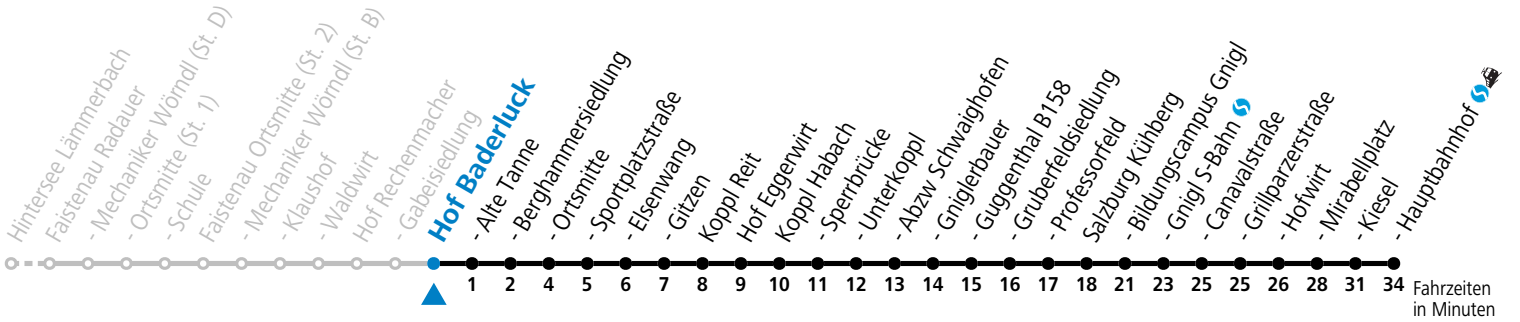

gültig ab 15.12.2024.

Alle Angaben ohne Gewähr.

Montag - Freitag		Samstag		Sonn- und Feiertag	
5	51	5	56		
6	13 33 37 56	6	26		
7	21 51	7	06 36	7	02^a 06^a
8	06 36	8	06 36	8	14^a 17^a
9	06 36	9	06 36	9	14^a 17^a
10	06 36	10	06 36	10	14^a 17^a
11	06 36	11	06 36	11	14^a 17^a
12	06 36	12	06 36	12	14^a 17^a
13	06 36	13	06 36	13	14^a 17^a
14	06 36	14	06 36	14	14^a 17^a
15	06 36	15	06 36	15	14^a 17^a
16	06 36	16	06 36	16	14^a 17^a
17	06 36	17	06 36	17	14^a 17^a
18	06 36 57	18	06 36 57	18	14^a 17^a
19	27 57	19	27 57	19	14^a 17^a
		20	27		
21	29	21	27 57		
22	21				

a = bis Hof Ortsmitte

Am 24.12. und 31.12. (sofern nicht Sonntag) gilt der Samstag-Fahrplan

Ferien im Bundesland Salzburg: 23.12.2024 bis 06.01.2025, 10. bis 16.02., 12.04. bis 21.04., 05.07. bis 07.09., 24.09. und 26.10. bis 02.11.2025 (Vorbehaltlich Änderungen durch die Schulbehörde)

Sonn-/Feiertag: Umstieg Richtung Salzburg in Hof (Ortsmitte) zur Linie 150