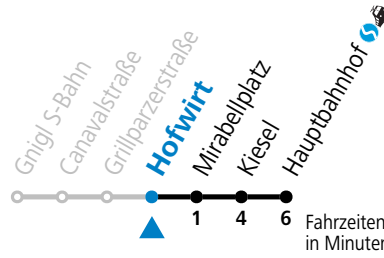

gültig ab 15.12.2024.

Alle Angaben ohne Gewähr.

Montag - Freitag												Samstag						Sonn- und Feiertag											
5	43	46	59									5	48	59									6	16	18	48	58		
6	06	16	17	19	26	28	34	37	38	39	43^S	6	03	06	23	29	33	48	50					6	16	18	48	58	
	46^F	47^S	49	51	53	56	59						53	59															
7	00^S	03^S	04	06	07	09^S	12	16	18^S	21^S	22	7	03	18	29	33	48	59						7	18	33	48		
	23^S	24	30	31	37	42	44	49	51	53																			
8	01	05	11	17	19	22	26	33	34	36	42	8	03	04	18	19	29	33	34					8	16	18	48	49	
	49	51											48	59															
9	03	04	06	19	21	33	34	36	49	51		9	03	04	18	19	29	33	34					9	16	18	48	49	
													48	59															
10	03	04	06	19	21	33	34	36	49	51		10	03	04	18	19	29	33	34					10	16	18	19	48	49
													48	49	59														
11	03	04	06	19	21	33	34	36	49	51		11	03	04	18	19	29	33	34					11	16	18	19	48	49
													48	49	59														
12	03	04	06	19	21	33	34	36	49	51		12	03	04	18	19	29	33	34					12	16	18	19	48	49
													48	49	59														
13	03	04	06	19	21	33	34	36	49	51		13	03	04	18	19	29	33	34					13	16	18	19	48	49
													48	49	59														
14	03	04	06	19	21	33	34	36	49	51		14	03	04	18	19	29	33	34					14	16	18	19	48	49
													48	49	59														
15	03	04	06	19	21	33	34	36	49	51		15	03	04	18	19	29	33	34					15	16	18	19	48	49
													48	49	59														
16	03	04	06	19	21	33	34	36	48	49	51	16	03	04	18	19	29	33	34					16	16	18	19	48	49
													48	49	59														
17	03	04	06	19	21	33	34	36	49	51		17	03	04	18	19	29	33	34					17	16	18	19	48	49
													48	49	59														
18	03	04	06	19	21	33	34	36	49	51		18	03	04	18	19	29	33	34					18	16	18	19	48	49
													48	49	59														
19	02	03	08	18	23	33	38	48	53			19	02	03	08	18	23	29	33					19	08	16	18	38	48
													38	48	53	59													
20	03	08	18	23	29	38	48	59				20	03	08	18	23	29	33	38					20	08	16	18	38	58
													48	53	59														
21	03	29	33	43	58							21	03	18	33	58	59							21	03	28	33	58	
22	28	29	33	47	58							22	03	28	33	47	58	59						22	03	16	28	33	58
23	28	29										23	28	33										23	28				

F = nur Montag bis Freitag, wenn schulfreier Werktag in Salzburg

S = nur Montag bis Freitag, wenn Schultag in Salzburg

GESAMTANGEBOT RICHTUNG HAUPTBAHNHOF

Am 24.12. und 31.12. (sofern nicht Sonntag) gilt der Samstag-Fahrplan

Ferien im Bundesland Salzburg: 23.12.2024 bis 06.01.2025, 10. bis 16.02., 12.04. bis 21.04., 05.07. bis 07.09., 24.09. und 26.10. bis 02.11.2025 (Vorbehaltlich Änderungen durch die Schulbehörde)