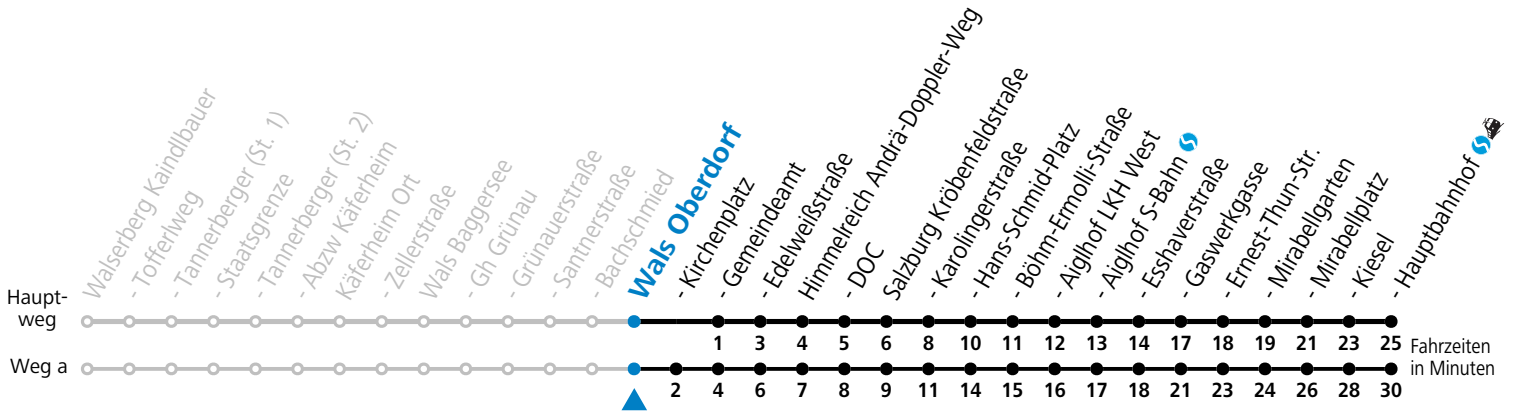

F = nur Montag bis Freitag, wenn schulfreier Werktag in Salzburg    S = nur Montag bis Freitag, wenn Schultag in Salzburg    a = fährt Weg a

**Am 24.12. und 31.12. (sofern nicht Sonntag) gilt der Samstag-Fahrplan**