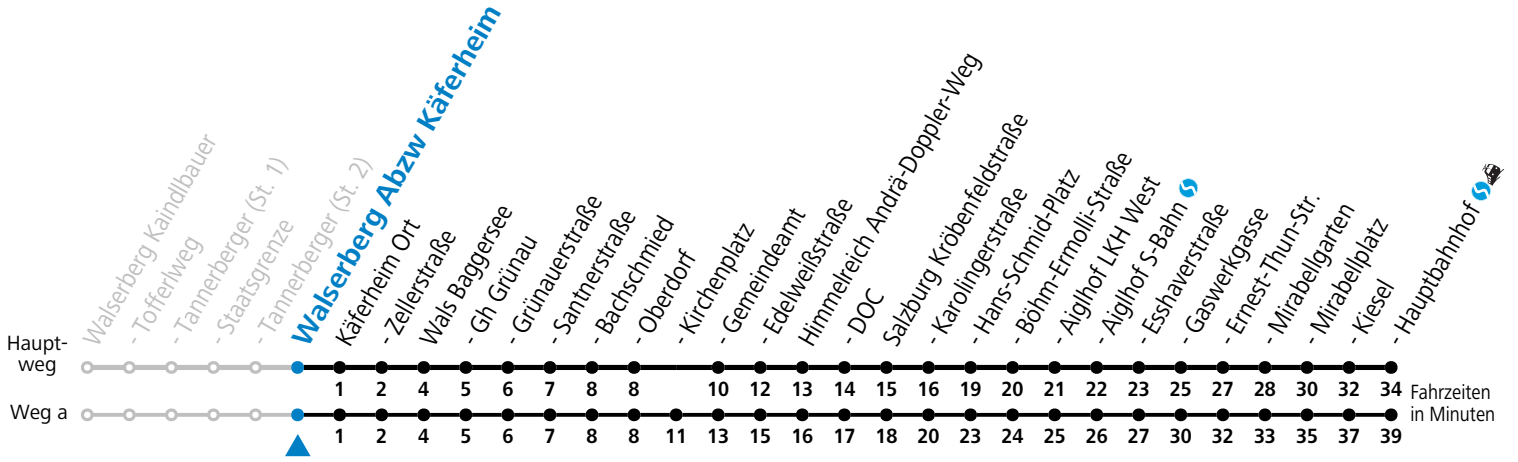

gültig ab 15.12.2024.

Alle Angaben ohne Gewähr.

Montag - Freitag		Samstag		Sonn- und Feiertag	
4	57				
5	41	5	43		
6	11 37	6	13 43	6	28
7	01^S 07^F 30^a 37^F	7	13 43	7	28
8	07 37	8	13 43	8	28
9	07 37	9	13 43	9	28
10	07 37	10	13 43	10	28
11	07 37	11	13 43	11	28
12	07 37	12	13 43	12	28
13	07 37	13	13 43	13	28
14	07 37	14	13 43	14	28
15	07 37	15	13 43	15	28
16	07 37	16	13 43	16	28
17	07 37	17	13 43	17	28
18	07 37	18	13 43	18	28
19	07 43	19	13 43	19	28
20	13 43	20	13 43	20	28
21	28	21	28	21	28
22	28	22	28	22	28

F = nur Montag bis Freitag, wenn schulfreier Werktag in Salzburg   S = nur Montag bis Freitag, wenn Schultag in Salzburg   a = fährt Weg a

Am 24.12. und 31.12. (sofern nicht Sonntag) gilt der Samstag-Fahrplan