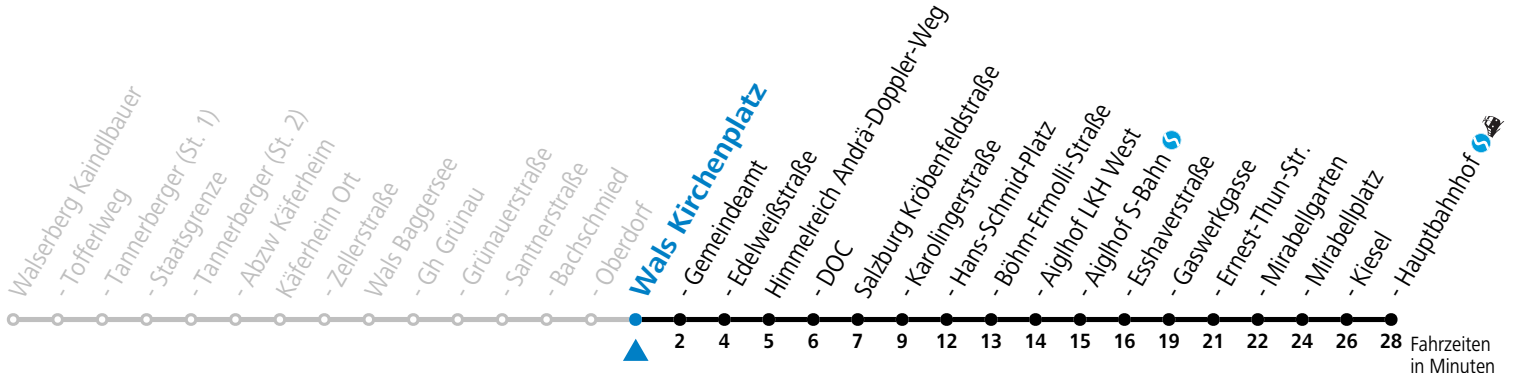

F = nur Montag bis Freitag, wenn schulfreier Werktag in Salzburg    S = nur Montag bis Freitag, wenn Schultag in Salzburg    a = fährt Weg a

**Am 24.12. und 31.12. (sofern nicht Sonntag) gilt der Samstag-Fahrplan**