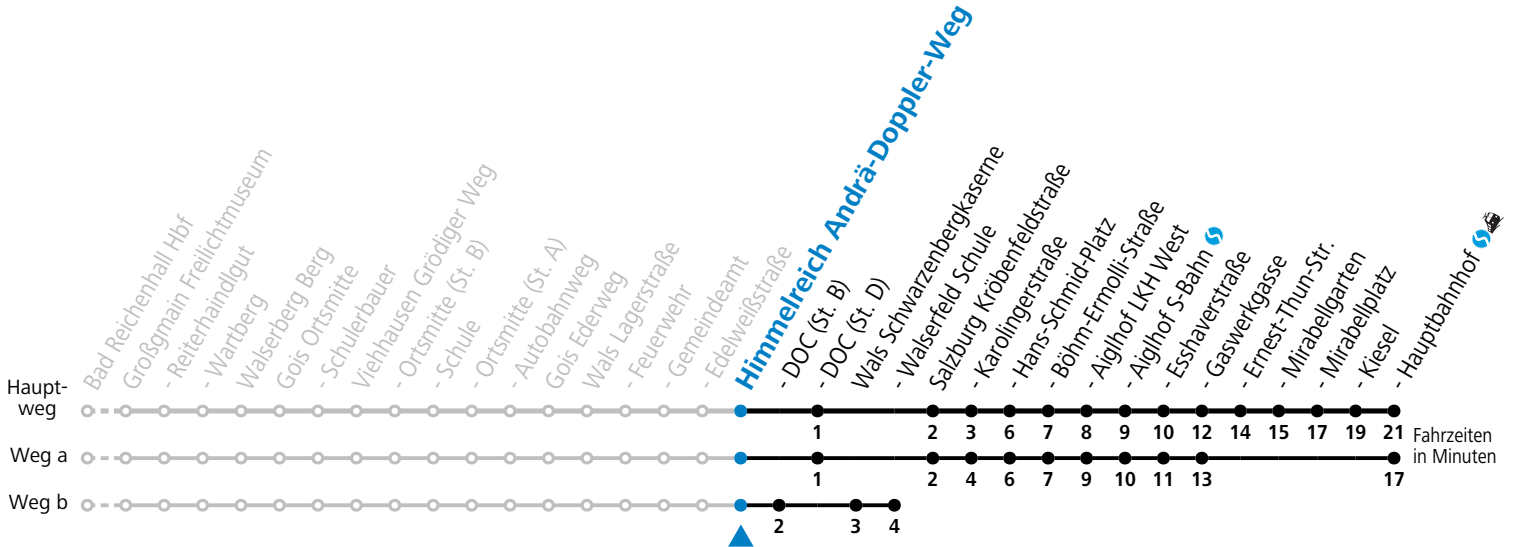

gültig ab 15.12.2024.

Alle Angaben ohne Gewähr.

Montag - Freitag					Samstag				Sonn- und Feiertag			
5	10	39^a	54		5	56						
6	13^a	24	50		6	26	41	56	6	41		
7	01^a_S	06^a	14^S	19^b_S 20^F 35 46^S 50	7	11	26	41	56	7	41	
8	05	20	35	50	8	11	26	41	56	8	11	41
9	05	20	35	50	9	11	26	41	56	9	11	41
10	05	20	35	50	10	11	26	41	56	10	11	41
11	05	20	35	50	11	11	26	41	56	11	11	41
12	05	20	35	50	12	11	26	41	56	12	11	41
13	05	20	35	50	13	11	26	41	56	13	11	41
14	05	20	35	50	14	11	26	41	56	14	11	41
15	05	20	35	50	15	11	26	41	56	15	11	41
16	05	20	35	50	16	11	26	41	56	16	11	41
17	05	20	35	50	17	11	26	41	56	17	11	41
18	05	20	35	50	18	11	26	41	56	18	11	41
19	05	20	41	56	19	11	26	41	56	19	11	41
20	11	26	41	56	20	11	26	41	56	20	11	41
21	11	41			21	11	41			21	11	41
22	11	41			22	11	41			22	11	41
23	11				23	11				23	11	
0	11				0	11						

F = nur Montag bis Freitag, wenn schulfreier Werktag in Salzburg
S = nur Montag bis Freitag, wenn Schultag in Salzburg

a = fährt Weg a   b = fährt Weg b

Am 24.12. und 31.12. (sofern nicht Sonntag) gilt der Samstag-Fahrplan | Es gelten die Feiertage und Schulferien des Bundeslandes Salzburg

Ferien im Bundesland Salzburg: 23.12.2024 bis 06.01.2025, 10. bis 16.02., 12.04. bis 21.04., 05.07. bis 07.09., 24.09. und 26.10. bis 02.11.2025 (Vorbehaltlich Änderungen durch die Schulbehörde)