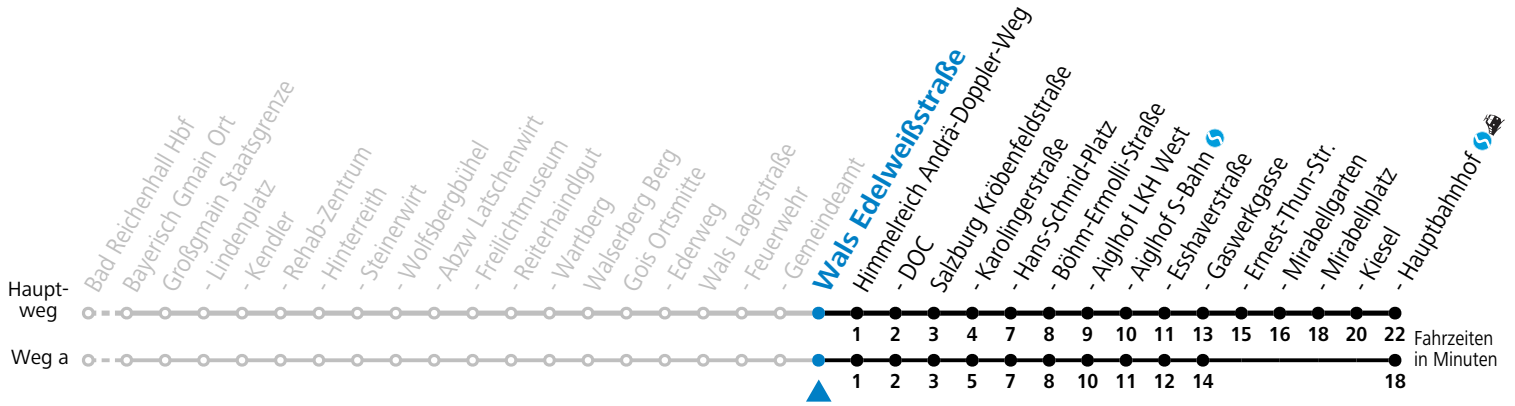

gültig ab 15.12.2024.

Alle Angaben ohne Gewähr.

Montag - Freitag					Samstag					Sonn- und Feiertag		
5	09	38^a	53		5	55						
6	12^a	23	49		6	25	40	55		6	40	
7	00^S	05^a	13^S	19^F 34 45^S 49	7	10	25	40	55	7	40	
8	04	19	34	49	8	10	25	40	55	8	10	40
9	04	19	34	49	9	10	25	40	55	9	10	40
10	04	19	34	49	10	10	25	40	55	10	10	40
11	04	19	34	49	11	10	25	40	55	11	10	40
12	04	19	34	49	12	10	25	40	55	12	10	40
13	04	19	34	49	13	10	25	40	55	13	10	40
14	04	19	34	49	14	10	25	40	55	14	10	40
15	04	19	34	49	15	10	25	40	55	15	10	40
16	04	19	34	49	16	10	25	40	55	16	10	40
17	04	19	34	49	17	10	25	40	55	17	10	40
18	04	19	34	49	18	10	25	40	55	18	10	40
19	04	19	40	55	19	10	25	40	55	19	10	40
20	10	25	40	55	20	10	25	40	55	20	10	40
21	10	40			21	10	40			21	10	40
22	10	40			22	10	40			22	10	40
23	10				23	10				23	10	
0	10				0	10						

F = nur Montag bis Freitag, wenn schulfreier Werktag in Salzburg   S = nur Montag bis Freitag, wenn Schultag in Salzburg   a = fährt Weg a

Am 24.12. und 31.12. (sofern nicht Sonntag) gilt der Samstag-Fahrplan | Es gelten die Feiertage und Schulferien des Bundeslandes Salzburg

Ferien im Bundesland Salzburg: 23.12.2024 bis 06.01.2025, 10. bis 16.02., 12.04. bis 21.04., 05.07. bis 07.09., 24.09. und 26.10. bis 02.11.2025 (Vorbehaltlich Änderungen durch die Schulbehörde)