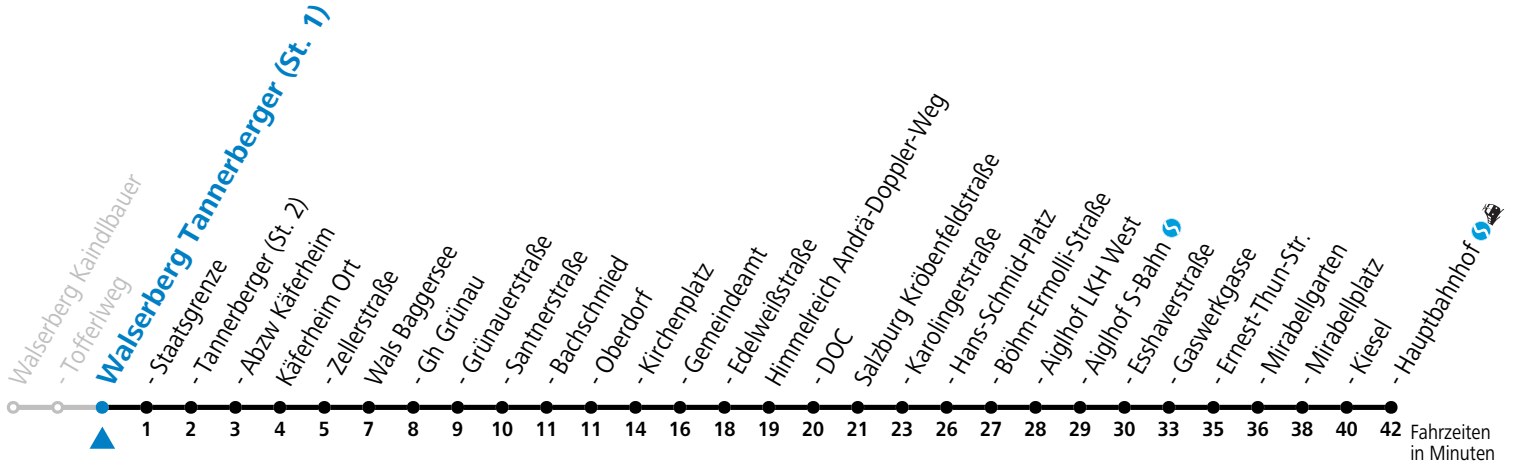

## Montag - Freitag

7 26<sup>S</sup>

S = nur Montag bis Freitag, wenn Schultag in Salzburg

**Am 24.12. und 31.12. (sofern nicht Sonntag) gilt der Samstag-Fahrplan**

Die Salzburg Verkehr-App zum Gratis-Download >>