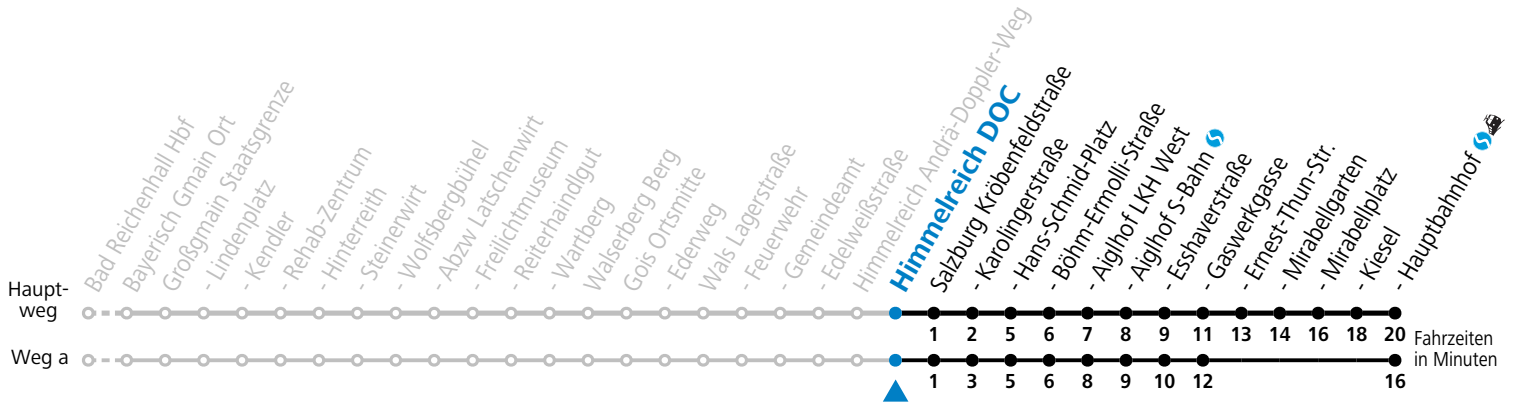

gültig ab 15.12.2024.

Alle Angaben ohne Gewähr.

Montag - Freitag					Samstag					Sonn- und Feiertag		
5	11	40^a	55		5	57						
6	14^a	25	51		6	27	42	57		6	42	
7	02^S	07^a	15^S	21^F 36 47^S 51	7	12	27	42	57	7	42	
8	06	21	36	51	8	12	27	42	57	8	12	42
9	06	21	36	51	9	12	27	42	57	9	12	42
10	06	21	36	51	10	12	27	42	57	10	12	42
11	06	21	36	51	11	12	27	42	57	11	12	42
12	06	21	36	51	12	12	27	42	57	12	12	42
13	06	21	36	51	13	12	27	42	57	13	12	42
14	06	21	36	51	14	12	27	42	57	14	12	42
15	06	21	36	51	15	12	27	42	57	15	12	42
16	06	21	36	51	16	12	27	42	57	16	12	42
17	06	21	36	51	17	12	27	42	57	17	12	42
18	06	21	36	51	18	12	27	42	57	18	12	42
19	06	21	42	57	19	12	27	42	57	19	12	42
20	12	27	42	57	20	12	27	42	57	20	12	42
21	12	42			21	12	42			21	12	42
22	12	42			22	12	42			22	12	42
23	12				23	12				23	12	
0	12				0	12						

F = nur Montag bis Freitag, wenn schulfreier Werktag in Salzburg   S = nur Montag bis Freitag, wenn Schultag in Salzburg   a = fährt Weg a

Am 24.12. und 31.12. (sofern nicht Sonntag) gilt der Samstag-Fahrplan | Es gelten die Feiertage und Schulferien des Bundeslandes Salzburg

Ferien im Bundesland Salzburg: 23.12.2024 bis 06.01.2025, 10. bis 16.02., 12.04. bis 21.04., 05.07. bis 07.09., 24.09. und 26.10. bis 02.11.2025 (Vorbehaltlich Änderungen durch die Schulbehörde)