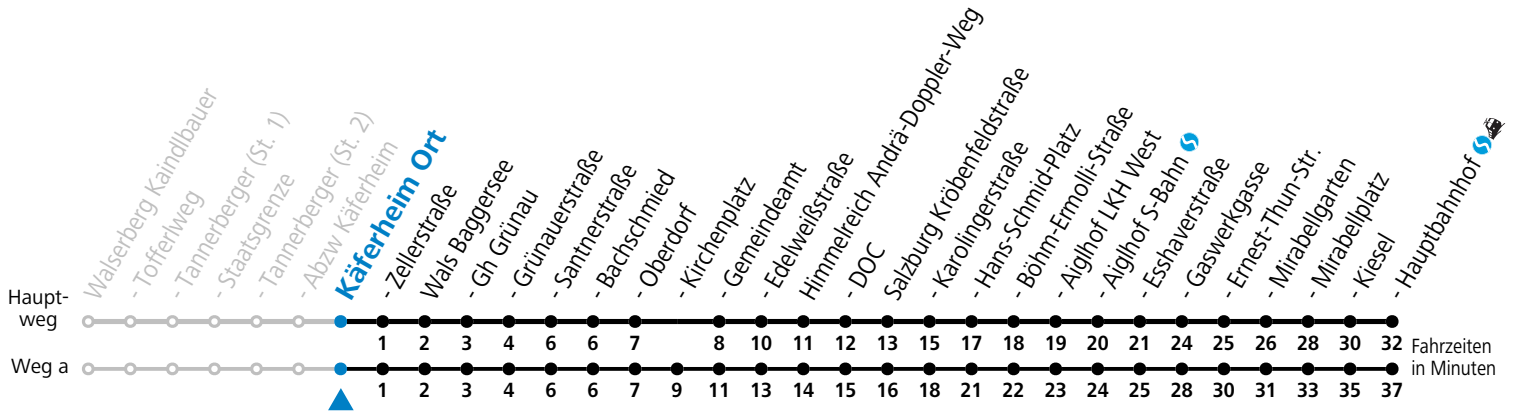

gültig ab 15.12.2024.

Alle Angaben ohne Gewähr.

Montag - Freitag		Samstag		Sonn- und Feiertag	
4	58				
5	42	5	44		
6	12 38	6	14 44	6	29
7	02^S 08^F 31^a 38^F	7	14 44	7	29
8	08 38	8	14 44	8	29
9	08 38	9	14 44	9	29
10	08 38	10	14 44	10	29
11	08 38	11	14 44	11	29
12	08 38	12	14 44	12	29
13	08 38	13	14 44	13	29
14	08 38	14	14 44	14	29
15	08 38	15	14 44	15	29
16	08 38	16	14 44	16	29
17	08 38	17	14 44	17	29
18	08 38	18	14 44	18	29
19	08 44	19	14 44	19	29
20	14 44	20	14 44	20	29
21	29	21	29	21	29
22	29	22	29	22	29

F = nur Montag bis Freitag, wenn schulfreier Werktag in Salzburg   S = nur Montag bis Freitag, wenn Schultag in Salzburg   a = fährt Weg a

Am 24.12. und 31.12. (sofern nicht Sonntag) gilt der Samstag-Fahrplan