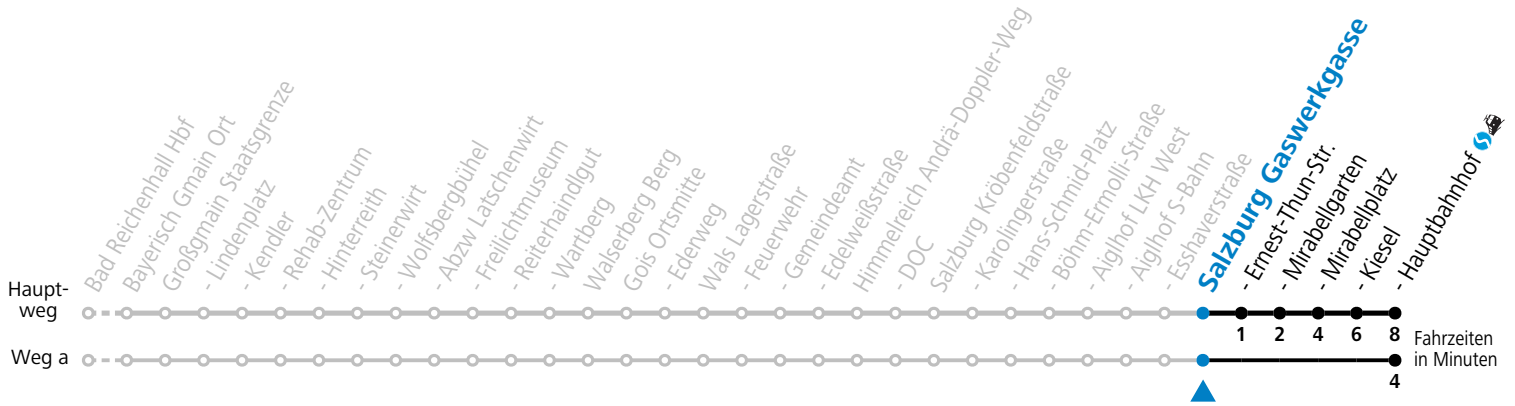

gültig ab 15.12.2024.

Alle Angaben ohne Gewähr.

Montag - Freitag				Samstag				Sonn- und Feiertag					
5	21	50^a											
6	05	24^a	35	6	07	37	52	6	52				
7	04	17^a_S	22^a	28^S	34^F	49	7	07	22	37	52	7	52
8	00^S	04	19	34	49	8	07	22	37	52	8	22	52
9	04	19	34	49	9	07	22	37	52	9	22	52	
10	04	19	34	49	10	07	22	37	52	10	22	52	
11	04	19	34	49	11	07	22	37	52	11	22	52	
12	04	19	34	49	12	07	22	37	52	12	22	52	
13	04	19	34	49	13	07	22	37	52	13	22	52	
14	04	19	34	49	14	07	22	37	52	14	22	52	
15	04	19	34	49	15	07	22	37	52	15	22	52	
16	04	19	34	49	16	07	22	37	52	16	22	52	
17	04	19	34	49	17	07	22	37	52	17	22	52	
18	04	19	34	49	18	07	22	37	52	18	22	52	
19	04	19	34	52	19	07	22	37	52	19	22	52	
20	07	22	37	52	20	07	22	37	52	20	22	52	
21	07	22	52	21	07	22	52	21	22	52			
22	22	52	22	52	22	22	52	22	22	52			
23	22	23	22	23	22	23	22	23	22				
0	22	0	22										

F = nur Montag bis Freitag, wenn schulfreier Werktag in Salzburg   S = nur Montag bis Freitag, wenn Schultag in Salzburg   a = fährt Weg a

Am 24.12. und 31.12. (sofern nicht Sonntag) gilt der Samstag-Fahrplan | Es gelten die Feiertage und Schulferien des Bundeslandes Salzburg

Ferien im Bundesland Salzburg: 23.12.2024 bis 06.01.2025, 10. bis 16.02., 12.04. bis 21.04., 05.07. bis 07.09., 24.09. und 26.10. bis 02.11.2025 (Vorbehaltlich Änderungen durch die Schulbehörde)