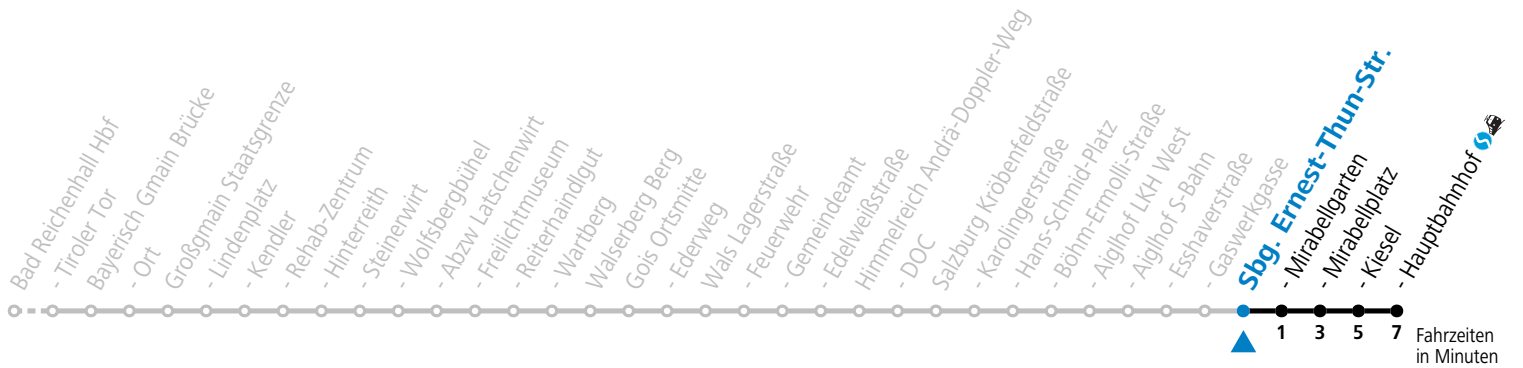

gültig ab 15.12.2024.

Alle Angaben ohne Gewähr.

Montag - Freitag		Samstag				Sonn- und Feiertag	
5	22						
6	06 36	6	08 38 53	6	53		
7	06 30^S 36^F 51	7	08 23 38 53	7	53		
8	02^S 06 21 36 51	8	08 23 38 53	8	23 53		
9	06 21 36 51	9	08 23 38 53	9	23 53		
10	06 21 36 51	10	08 23 38 53	10	23 53		
11	06 21 36 51	11	08 23 38 53	11	23 53		
12	06 21 36 51	12	08 23 38 53	12	23 53		
13	06 21 36 51	13	08 23 38 53	13	23 53		
14	06 21 36 51	14	08 23 38 53	14	23 53		
15	06 21 36 51	15	08 23 38 53	15	23 53		
16	06 21 36 51	16	08 23 38 53	16	23 53		
17	06 21 36 51	17	08 23 38 53	17	23 53		
18	06 21 36 51	18	08 23 38 53	18	23 53		
19	06 21 36 53	19	08 23 38 53	19	23 53		
20	08 23 38 53	20	08 23 38 53	20	23 53		
21	08 23 53	21	08 23 53	21	23 53		
22	23 53	22	23 53	22	23 53		
23	23	23	23	23	23		
0	23	0	23				

F = nur Montag bis Freitag, wenn schulfreier Werktag in Salzburg   S = nur Montag bis Freitag, wenn Schultag in Salzburg

Am 24.12. und 31.12. (sofern nicht Sonntag) gilt der Samstag-Fahrplan | Es gelten die Feiertage und Schulferien des Bundeslandes Salzburg

Ferien im Bundesland Salzburg: 23.12.2024 bis 06.01.2025, 10. bis 16.02., 12.04. bis 21.04., 05.07. bis 07.09., 24.09. und 26.10. bis 02.11.2025 (Vorbehaltlich Änderungen durch die Schulbehörde)