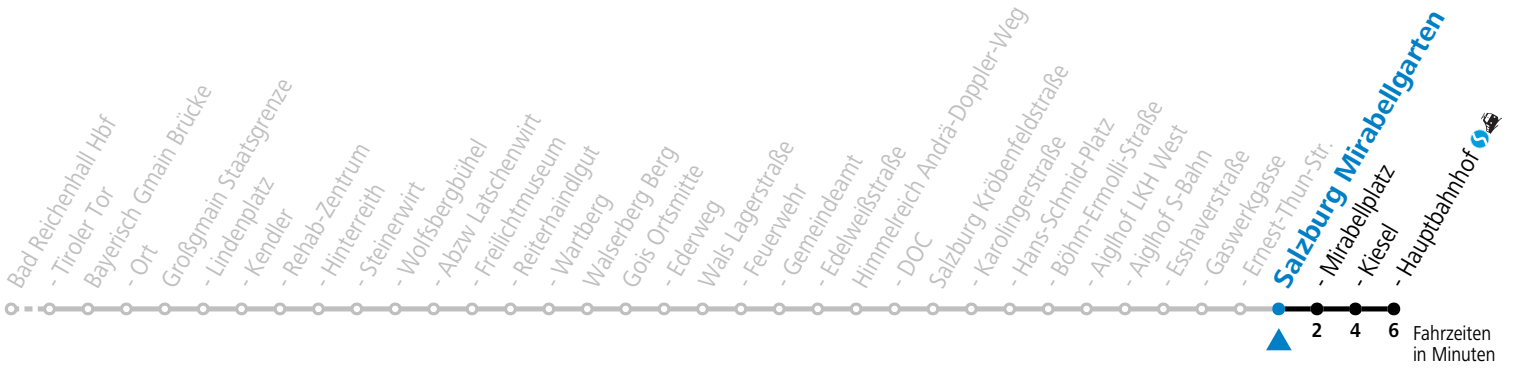

gültig ab 15.12.2024.

Alle Angaben ohne Gewähr.

Montag - Freitag		Samstag				Sonn- und Feiertag	
5	23						
6	07 37	6	09 39 54		6	54	
7	07 31^S 37^F 52	7	09 24 39 54		7	54	
8	03^S 07 22 37 52	8	09 24 39 54		8	24 54	
9	07 22 37 52	9	09 24 39 54		9	24 54	
10	07 22 37 52	10	09 24 39 54		10	24 54	
11	07 22 37 52	11	09 24 39 54		11	24 54	
12	07 22 37 52	12	09 24 39 54		12	24 54	
13	07 22 37 52	13	09 24 39 54		13	24 54	
14	07 22 37 52	14	09 24 39 54		14	24 54	
15	07 22 37 52	15	09 24 39 54		15	24 54	
16	07 22 37 52	16	09 24 39 54		16	24 54	
17	07 22 37 52	17	09 24 39 54		17	24 54	
18	07 22 37 52	18	09 24 39 54		18	24 54	
19	07 22 37 54	19	09 24 39 54		19	24 54	
20	09 24 39 54	20	09 24 39 54		20	24 54	
21	09 24 54	21	09 24 54		21	24 54	
22	24 54	22	24 54		22	24 54	
23	24	23	24		23	24	
0	24	0	24				

F = nur Montag bis Freitag, wenn schulfreier Werktag in Salzburg   S = nur Montag bis Freitag, wenn Schultag in Salzburg

Am 24.12. und 31.12. (sofern nicht Sonntag) gilt der Samstag-Fahrplan | Es gelten die Feiertage und Schulferien des Bundeslandes Salzburg

Ferien im Bundesland Salzburg: 23.12.2024 bis 06.01.2025, 10. bis 16.02., 12.04. bis 21.04., 05.07. bis 07.09., 24.09. und 26.10. bis 02.11.2025 (Vorbehaltlich Änderungen durch die Schulbehörde)