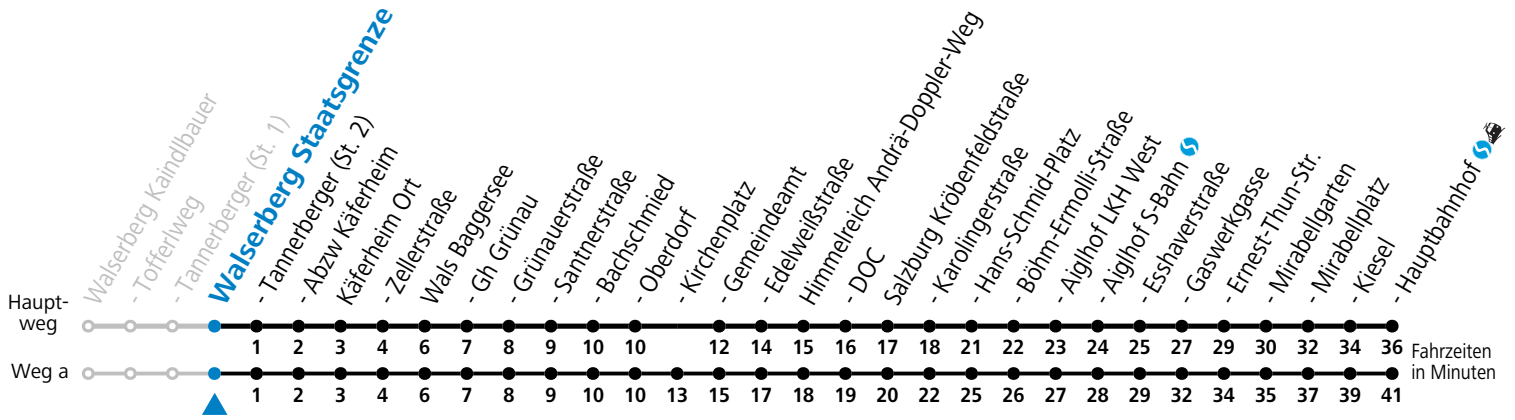

gültig ab 15.12.2024.

Alle Angaben ohne Gewähr.

Montag - Freitag

7 27<sup>S</sup>

S = nur Montag bis Freitag, wenn Schultag in Salzburg

Am 24.12. und 31.12. (sofern nicht Sonntag) gilt der Samstag-Fahrplan