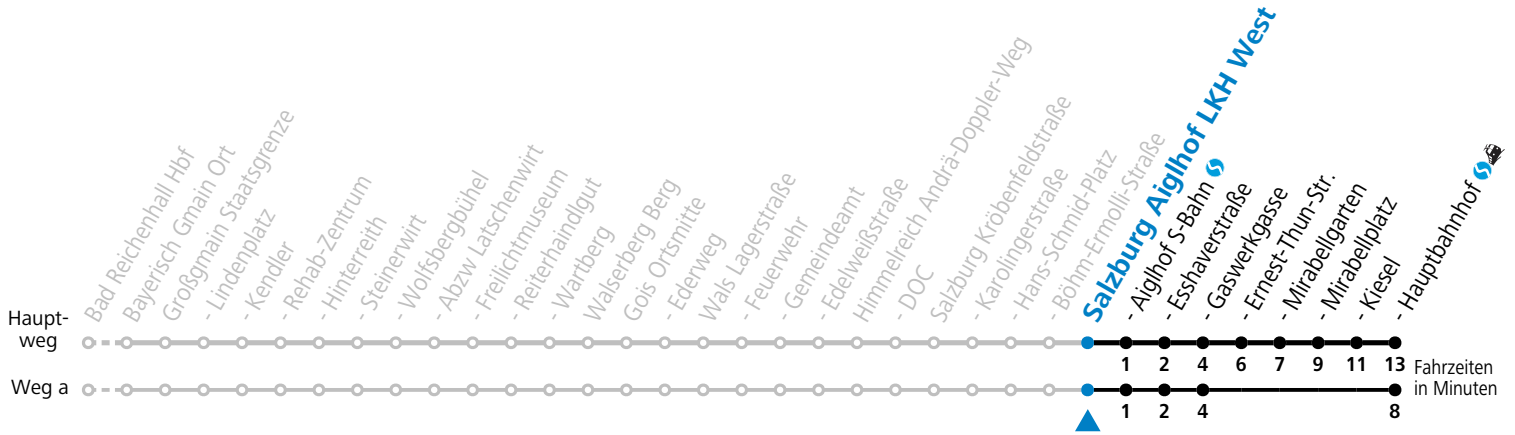

gültig ab 15.12.2024.

Alle Angaben ohne Gewähr.

Montag - Freitag					Samstag				Sonn- und Feiertag					
5	17	46^a												
6	01	20^a	31	59	6	03	33	48	6	48				
7	12^a_S	17^a	23^S	29^F	44	55^S	59	7	03	18	33	48	7	48
8	14	29	44	59	8	03	18	33	48	8	18	48		
9	14	29	44	59	9	03	18	33	48	9	18	48		
10	14	29	44	59	10	03	18	33	48	10	18	48		
11	14	29	44	59	11	03	18	33	48	11	18	48		
12	14	29	44	59	12	03	18	33	48	12	18	48		
13	14	29	44	59	13	03	18	33	48	13	18	48		
14	14	29	44	59	14	03	18	33	48	14	18	48		
15	14	29	44	59	15	03	18	33	48	15	18	48		
16	14	29	44	59	16	03	18	33	48	16	18	48		
17	14	29	44	59	17	03	18	33	48	17	18	48		
18	14	29	44	59	18	03	18	33	48	18	18	48		
19	14	29	48		19	03	18	33	48	19	18	48		
20	03	18	33	48	20	03	18	33	48	20	18	48		
21	03	18	48		21	03	18	48		21	18	48		
22	18	48			22	18	48			22	18	48		
23	18				23	18				23	18			
0	18				0	18								

F = nur Montag bis Freitag, wenn schulfreier Werktag in Salzburg   S = nur Montag bis Freitag, wenn Schultag in Salzburg   a = fährt Weg a

Am 24.12. und 31.12. (sofern nicht Sonntag) gilt der Samstag-Fahrplan | Es gelten die Feiertage und Schulferien des Bundeslandes Salzburg

Ferien im Bundesland Salzburg: 23.12.2024 bis 06.01.2025, 10. bis 16.02., 12.04. bis 21.04., 05.07. bis 07.09., 24.09. und 26.10. bis 02.11.2025 (Vorbehaltlich Änderungen durch die Schulbehörde)