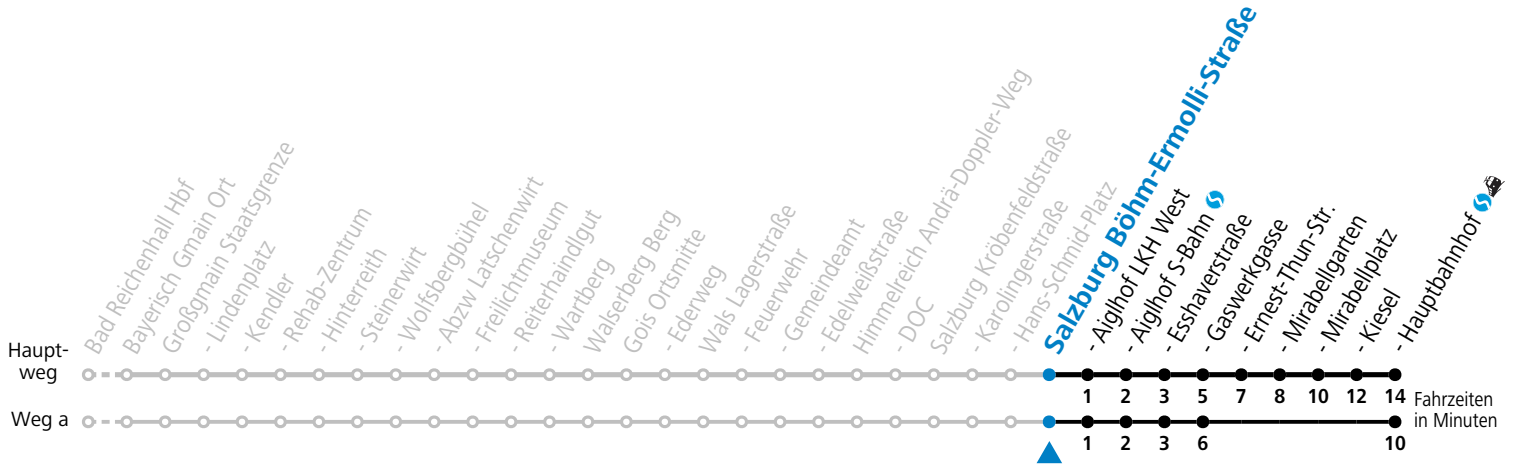

gültig ab 15.12.2024.

Alle Angaben ohne Gewähr.

Montag - Freitag					Samstag				Sonn- und Feiertag						
5	16	45^a													
6	00	19^a	30	58	6	02	32	47	6	47					
7	10^a	15^a	22^S	28^F	43	54^S	58	7	02	17	32	47	7	47	
8	13	28	43	58	8	02	17	32	47	8	17	47	8	17	47
9	13	28	43	58	9	02	17	32	47	9	17	47	9	17	47
10	13	28	43	58	10	02	17	32	47	10	17	47	10	17	47
11	13	28	43	58	11	02	17	32	47	11	17	47	11	17	47
12	13	28	43	58	12	02	17	32	47	12	17	47	12	17	47
13	13	28	43	58	13	02	17	32	47	13	17	47	13	17	47
14	13	28	43	58	14	02	17	32	47	14	17	47	14	17	47
15	13	28	43	58	15	02	17	32	47	15	17	47	15	17	47
16	13	28	43	58	16	02	17	32	47	16	17	47	16	17	47
17	13	28	43	58	17	02	17	32	47	17	17	47	17	17	47
18	13	28	43	58	18	02	17	32	47	18	17	47	18	17	47
19	13	28	47		19	02	17	32	47	19	17	47	19	17	47
20	02	17	32	47	20	02	17	32	47	20	17	47	20	17	47
21	02	17	47		21	02	17	47		21	17	47	21	17	47
22	17	47			22	17	47			22	17	47	22	17	47
23	17				23	17				23	17		23	17	
0	17				0	17									

F = nur Montag bis Freitag, wenn schulfreier Werktag in Salzburg   S = nur Montag bis Freitag, wenn Schultag in Salzburg   a = fährt Weg a

Am 24.12. und 31.12. (sofern nicht Sonntag) gilt der Samstag-Fahrplan | Es gelten die Feiertage und Schulferien des Bundeslandes Salzburg

Ferien im Bundesland Salzburg: 23.12.2024 bis 06.01.2025, 10. bis 16.02., 12.04. bis 21.04., 05.07. bis 07.09., 24.09. und 26.10. bis 02.11.2025 (Vorbehaltlich Änderungen durch die Schulbehörde)