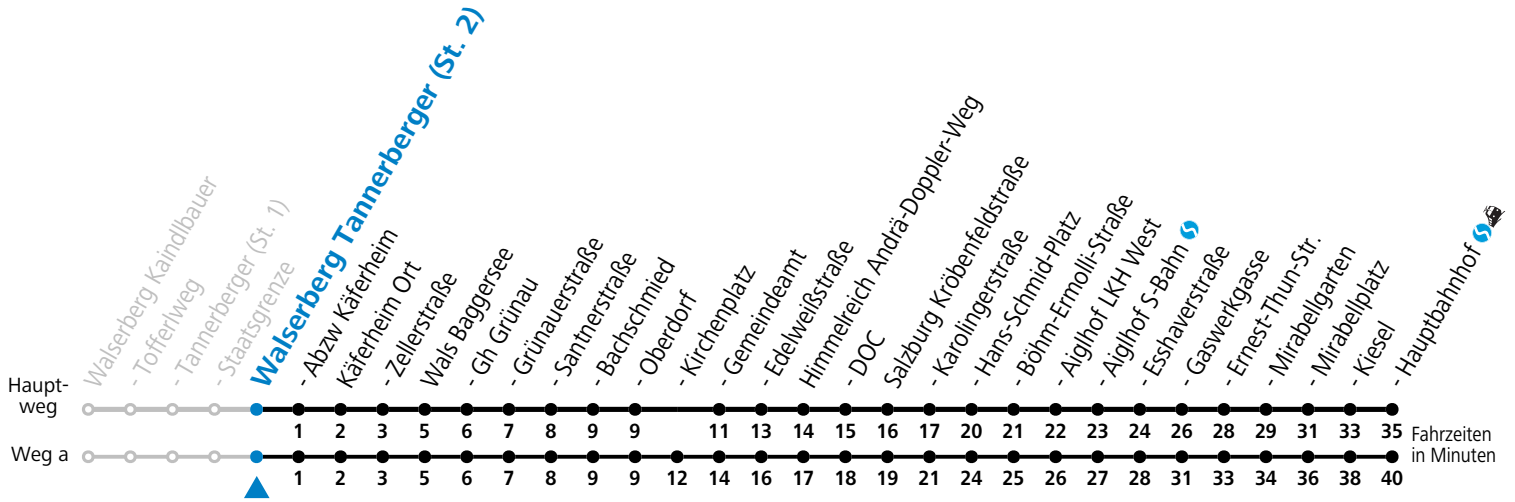

F = nur Montag bis Freitag, wenn schulfreier Werktag in Salzburg    S = nur Montag bis Freitag, wenn Schultag in Salzburg    a = fährt Weg a

**Am 24.12. und 31.12. (sofern nicht Sonntag) gilt der Samstag-Fahrplan**