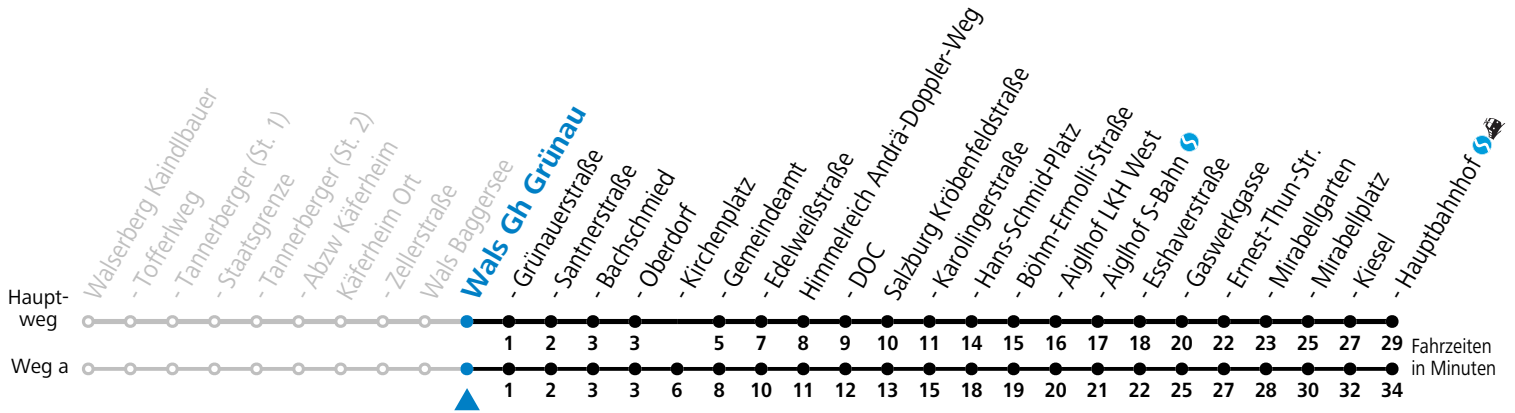

F = nur Montag bis Freitag, wenn schulfreier Werktag in Salzburg    S = nur Montag bis Freitag, wenn Schultag in Salzburg    a = fährt Weg a

**Am 24.12. und 31.12. (sofern nicht Sonntag) gilt der Samstag-Fahrplan**