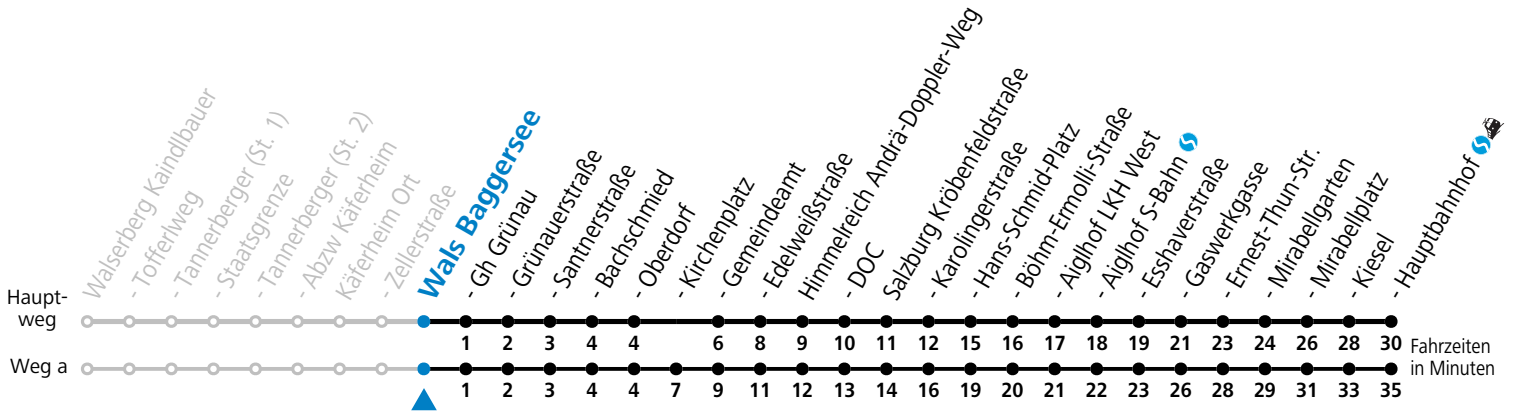

F = nur Montag bis Freitag, wenn schulfreier Werktag in Salzburg    S = nur Montag bis Freitag, wenn Schultag in Salzburg    a = fährt Weg a

**Am 24.12. und 31.12. (sofern nicht Sonntag) gilt der Samstag-Fahrplan**