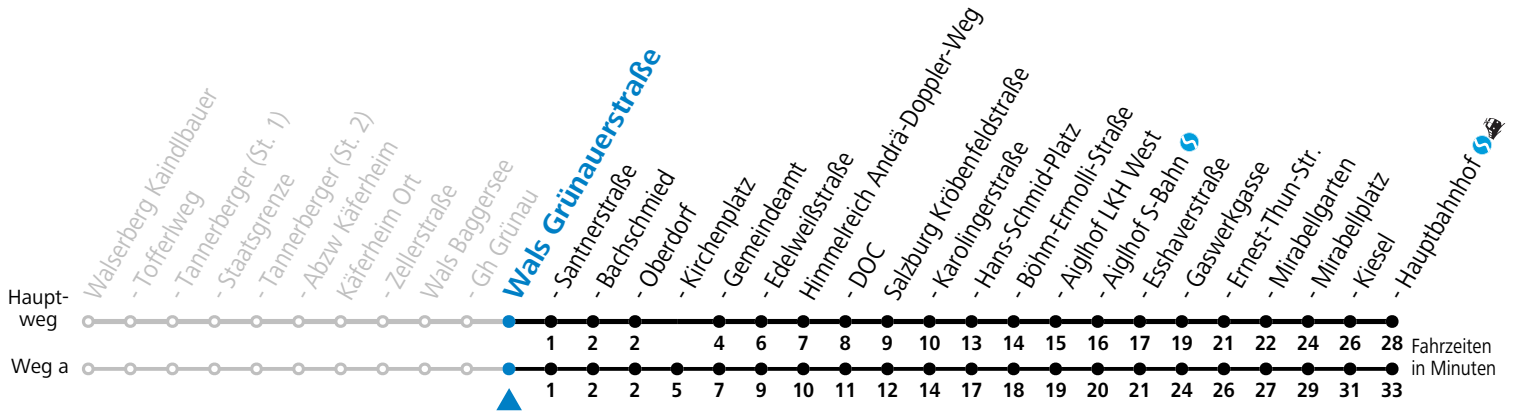

F = nur Montag bis Freitag, wenn schulfreier Werktag in Salzburg    S = nur Montag bis Freitag, wenn Schultag in Salzburg    a = fährt Weg a

**Am 24.12. und 31.12. (sofern nicht Sonntag) gilt der Samstag-Fahrplan**