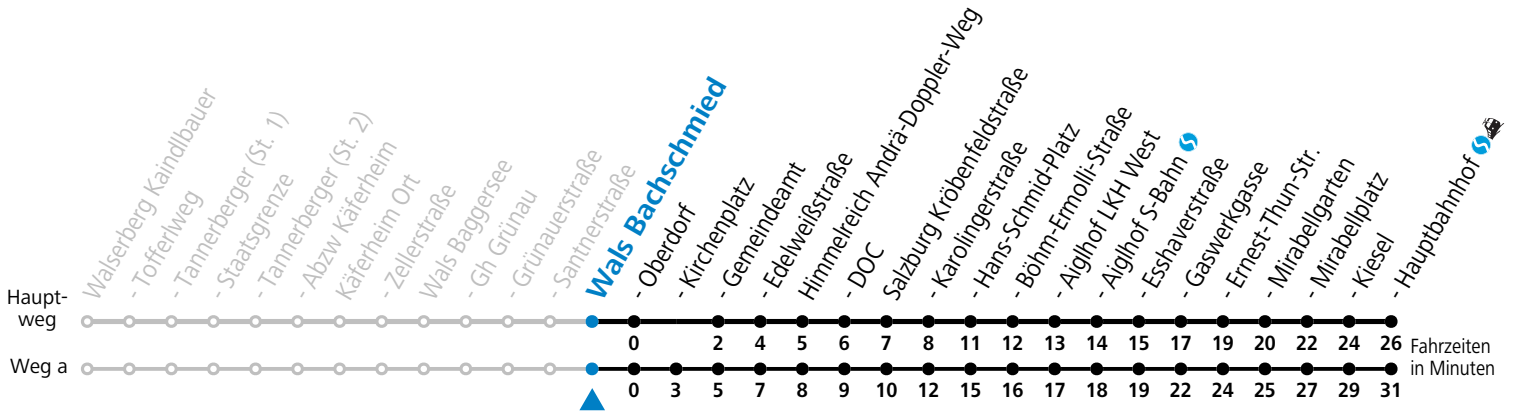

F = nur Montag bis Freitag, wenn schulfreier Werktag in Salzburg    S = nur Montag bis Freitag, wenn Schultag in Salzburg    a = fährt Weg a

**Am 24.12. und 31.12. (sofern nicht Sonntag) gilt der Samstag-Fahrplan**