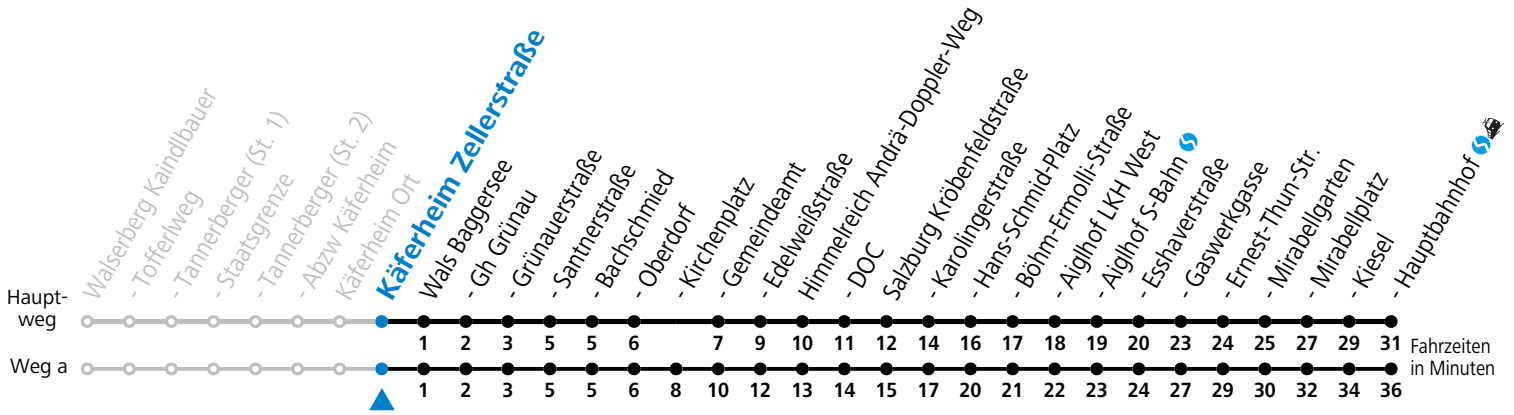

gültig ab 15.12.2024.

Alle Angaben ohne Gewähr.

Montag - Freitag		Samstag		Sonn- und Feiertag	
4	59				
5	43	5	45		
6	13 39	6	15 45	6	30
7	03^S 09^F 32^a 39^F	7	15 45	7	30
8	09 39	8	15 45	8	30
9	09 39	9	15 45	9	30
10	09 39	10	15 45	10	30
11	09 39	11	15 45	11	30
12	09 39	12	15 45	12	30
13	09 39	13	15 45	13	30
14	09 39	14	15 45	14	30
15	09 39	15	15 45	15	30
16	09 39	16	15 45	16	30
17	09 39	17	15 45	17	30
18	09 39	18	15 45	18	30
19	09 45	19	15 45	19	30
20	15 45	20	15 45	20	30
21	30	21	30	21	30
22	30	22	30	22	30

F = nur Montag bis Freitag, wenn schulfreier Werktag in Salzburg   S = nur Montag bis Freitag, wenn Schultag in Salzburg   a = fährt Weg a

Am 24.12. und 31.12. (sofern nicht Sonntag) gilt der Samstag-Fahrplan