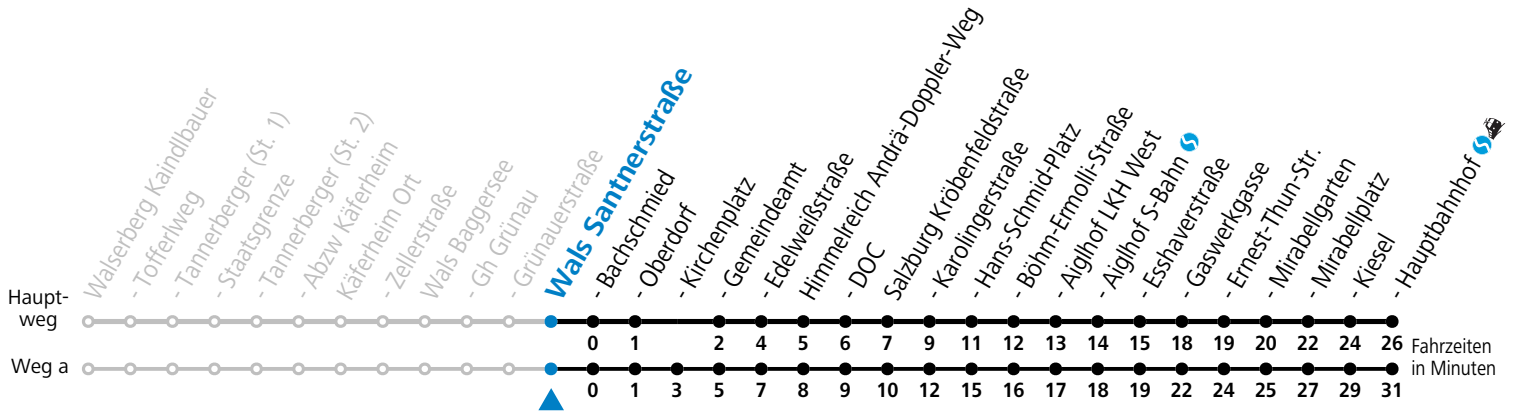

F = nur Montag bis Freitag, wenn schulfreier Werktag in Salzburg    S = nur Montag bis Freitag, wenn Schultag in Salzburg    a = fährt Weg a

**Am 24.12. und 31.12. (sofern nicht Sonntag) gilt der Samstag-Fahrplan**