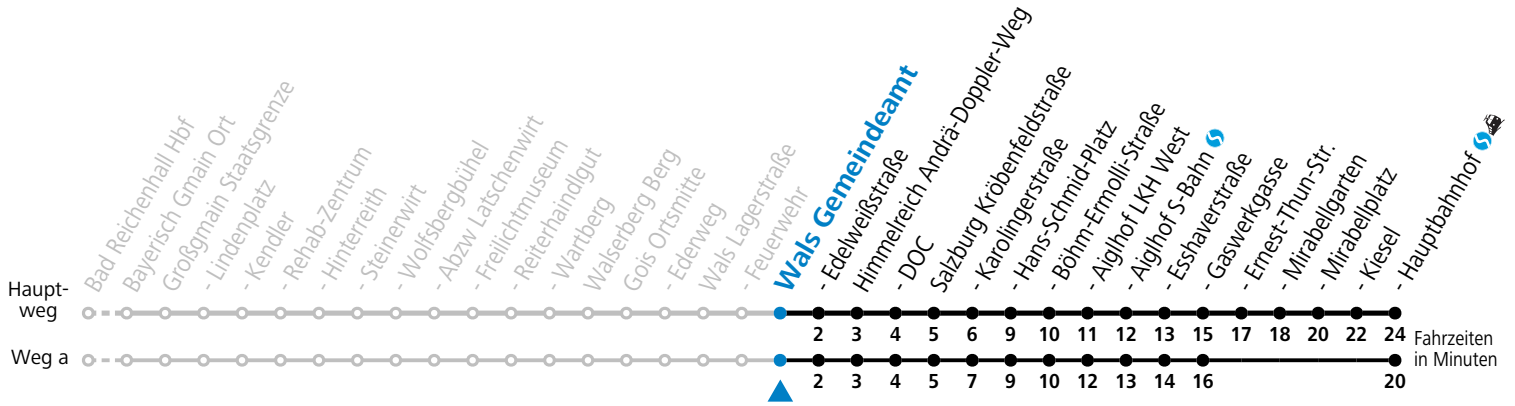

gültig ab 15.12.2024.

Alle Angaben ohne Gewähr.

Montag - Freitag					Samstag				Sonn- und Feiertag			
5	07	36^a	51		5	53						
6	10^a	21	47	58^a	6	23	38	53	6	38		
7	03^a	11^S	17^F	32	43^S	47			7	38		
8	02	17	32	47	8	08	23	38	53	8	08	38
9	02	17	32	47	9	08	23	38	53	9	08	38
10	02	17	32	47	10	08	23	38	53	10	08	38
11	02	17	32	47	11	08	23	38	53	11	08	38
12	02	17	32	47	12	08	23	38	53	12	08	38
13	02	17	32	47	13	08	23	38	53	13	08	38
14	02	17	32	47	14	08	23	38	53	14	08	38
15	02	17	32	47	15	08	23	38	53	15	08	38
16	02	17	32	47	16	08	23	38	53	16	08	38
17	02	17	32	47	17	08	23	38	53	17	08	38
18	02	17	32	47	18	08	23	38	53	18	08	38
19	02	17	38	53	19	08	23	38	53	19	08	38
20	08	23	38	53	20	08	23	38	53	20	08	38
21	08	38			21	08	38			21	08	38
22	08	38			22	08	38			22	08	38
23	08				23	08				23	08	
0	08				0	08						

F = nur Montag bis Freitag, wenn schulfreier Werktag in Salzburg   S = nur Montag bis Freitag, wenn Schultag in Salzburg   a = fährt Weg a

Am 24.12. und 31.12. (sofern nicht Sonntag) gilt der Samstag-Fahrplan | Es gelten die Feiertage und Schulferien des Bundeslandes Salzburg

Ferien im Bundesland Salzburg: 23.12.2024 bis 06.01.2025, 10. bis 16.02., 12.04. bis 21.04., 05.07. bis 07.09., 24.09. und 26.10. bis 02.11.2025 (Vorbehaltlich Änderungen durch die Schulbehörde)