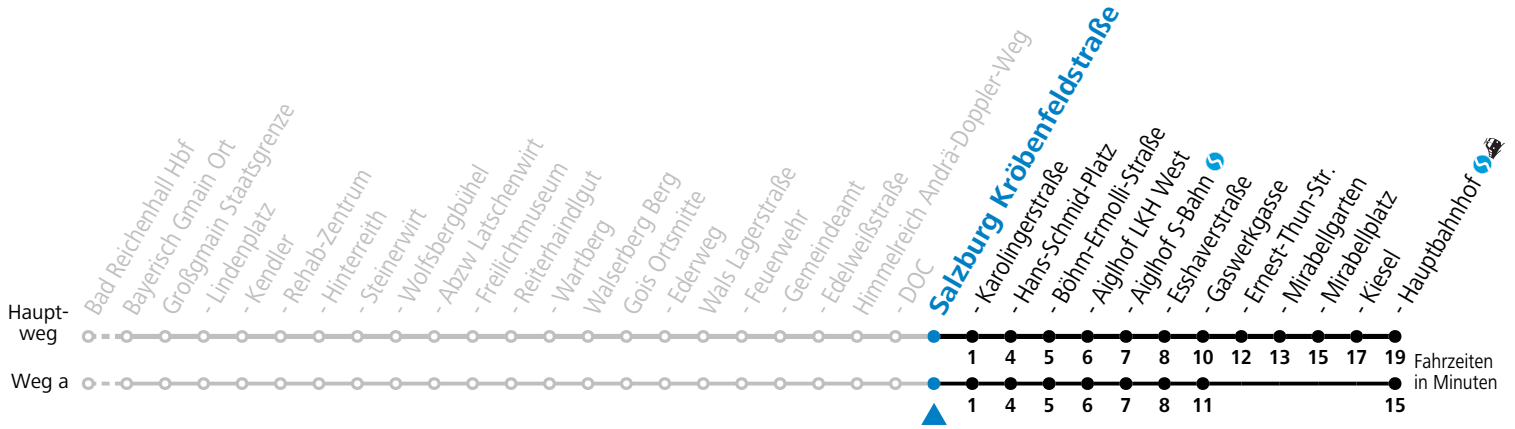

gültig ab 15.12.2024.

Alle Angaben ohne Gewähr.

Montag - Freitag					Samstag					Sonn- und Feiertag					
5	12	41^a	56		5	58									
6	15^a	26	52		6	28	43	58		6	43				
7	04^a_S	09^a	16^S	22^F	37	48^S	52		7	13	28	43	58	7	43
8	07	22	37	52		8	13	28	43	58		8	13	43	
9	07	22	37	52		9	13	28	43	58		9	13	43	
10	07	22	37	52		10	13	28	43	58		10	13	43	
11	07	22	37	52		11	13	28	43	58		11	13	43	
12	07	22	37	52		12	13	28	43	58		12	13	43	
13	07	22	37	52		13	13	28	43	58		13	13	43	
14	07	22	37	52		14	13	28	43	58		14	13	43	
15	07	22	37	52		15	13	28	43	58		15	13	43	
16	07	22	37	52		16	13	28	43	58		16	13	43	
17	07	22	37	52		17	13	28	43	58		17	13	43	
18	07	22	37	52		18	13	28	43	58		18	13	43	
19	07	22	43	58		19	13	28	43	58		19	13	43	
20	13	28	43	58		20	13	28	43	58		20	13	43	
21	13	43				21	13	43				21	13	43	
22	13	43				22	13	43				22	13	43	
23	13					23	13					23	13		
0	13					0	13								

F = nur Montag bis Freitag, wenn schulfreier Werktag in Salzburg   S = nur Montag bis Freitag, wenn Schultag in Salzburg   a = fährt Weg a

Am 24.12. und 31.12. (sofern nicht Sonntag) gilt der Samstag-Fahrplan | Es gelten die Feiertage und Schulferien des Bundeslandes Salzburg

Ferien im Bundesland Salzburg: 23.12.2024 bis 06.01.2025, 10. bis 16.02., 12.04. bis 21.04., 05.07. bis 07.09., 24.09. und 26.10. bis 02.11.2025 (Vorbehaltlich Änderungen durch die Schulbehörde)