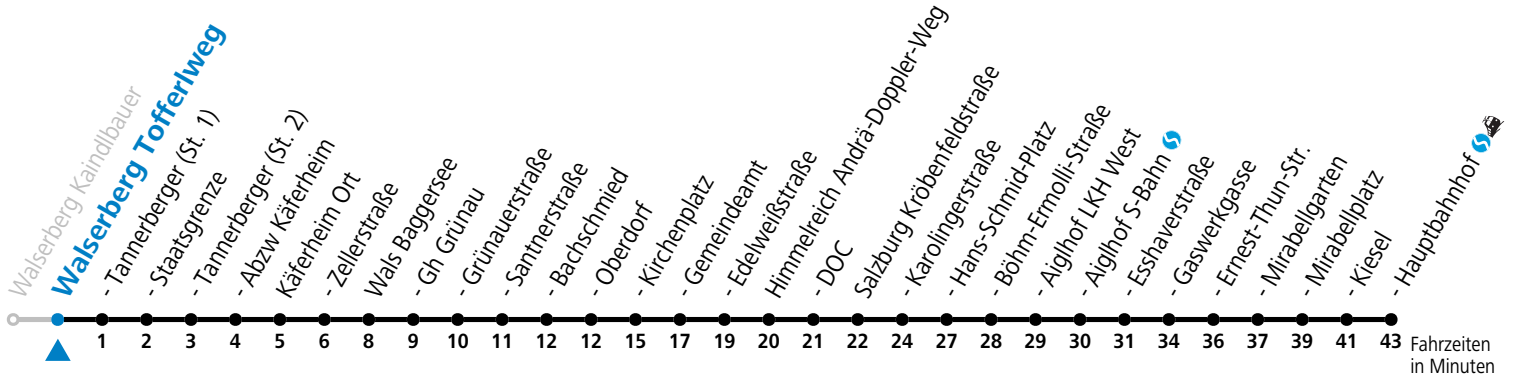

gültig ab 15.12.2024.

Alle Angaben ohne Gewähr.

Montag - Freitag

7 25<sup>S</sup>

S = nur Montag bis Freitag, wenn Schultag in Salzburg

Am 24.12. und 31.12. (sofern nicht Sonntag) gilt der Samstag-Fahrplan