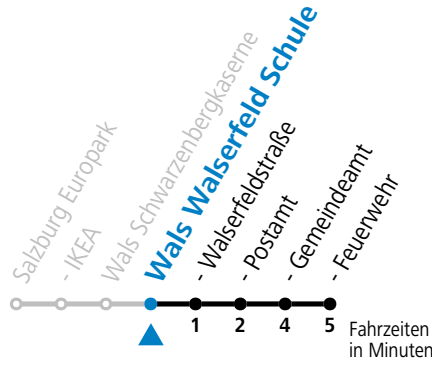

gültig ab 15.12.2024.

Alle Angaben ohne Gewähr.

Montag - Freitag		Samstag	
5	44		
6	14 44	6	02
7	14	7	02
8	02	8	02
9	02	9	02
10	02	10	02
11	02	11	02
12	02	12	02
13	02	13	02
14	02	14	02
15	02	15	02
16	02	16	02
17	02	17	02
18	02	18	02
19	02	19	02
20	02	20	02

Sonn- und Feiertag kein Linienverkehr

Am 24.12. und 31.12. (sofern nicht Sonntag) gilt der Samstag-Fahrplan