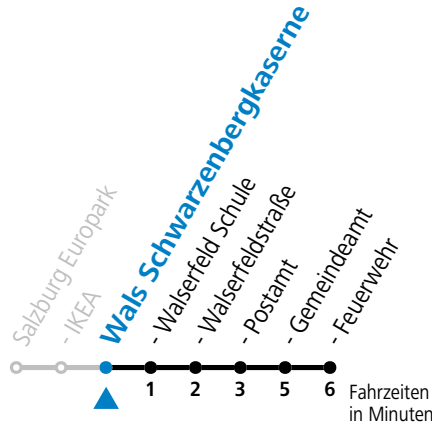

Sonn- und Feiertag kein Linienverkehr

Am 24.12. und 31.12. (sofern nicht Sonntag) gilt der Samstag-Fahrplan

gültig ab 15.12.2024.

Alle Angaben ohne Gewähr.

Montag - Freitag		Samstag	
5	38	5	56
6	08 38	6	56
7	08 56	7	56
8	56	8	56
9	56	9	56
10	56	10	56
11	56	11	56
12	56	12	56
13	56	13	56
14	56	14	56
15	56	15	56
16	56	16	56
17	56	17	56
18	56	18	56
19	56	19	56

Sonn- und Feiertag kein Linienverkehr
Am 24.12. und 31.12. (sofern nicht Sonntag) gilt der Samstag-Fahrplan

gültig ab 15.12.2024.

Alle Angaben ohne Gewähr.

Montag - Freitag		Samstag	
5	43		
6	13 43	6	01
7	13	7	01
8	01	8	01
9	01	9	01
10	01	10	01
11	01	11	01
12	01	12	01
13	01	13	01
14	01	14	01
15	01	15	01
16	01	16	01
17	01	17	01
18	01	18	01
19	01	19	01
20	01	20	01

Sonn- und Feiertag kein Linienverkehr
Am 24.12. und 31.12. (sofern nicht Sonntag) gilt der Samstag-Fahrplan