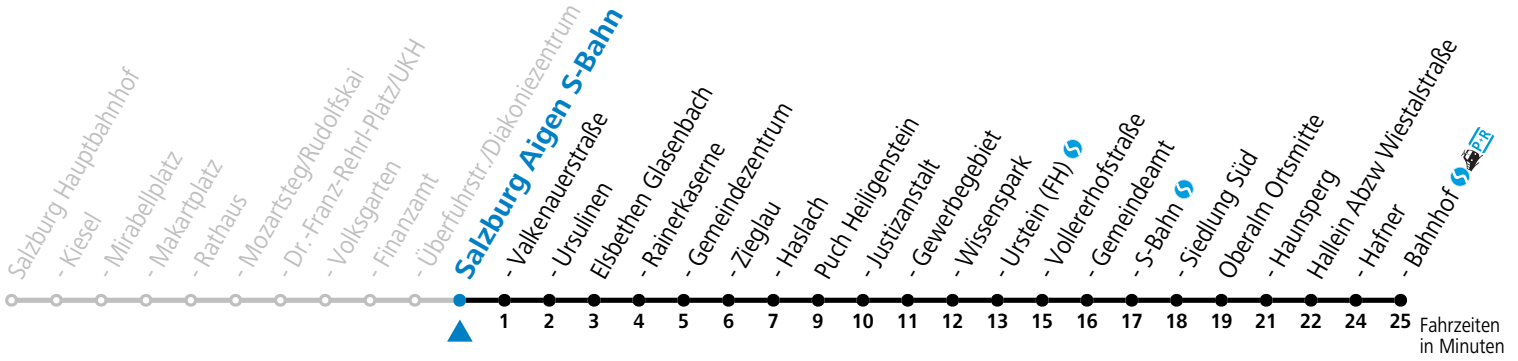

S = nur Montag bis Freitag, wenn Schultag in Salzburg

Am 24.12. und 31.12. (sofern nicht Sonntag) gilt der Samstag-Fahrplan

Ferien im Bundesland Salzburg: 23.12.2024 bis 06.01.2025, 10. bis 16.02., 12.04. bis 21.04., 05.07. bis 07.09., 24.09. und 26.10. bis 02.11.2025 (Vorbehaltlich Änderungen durch die Schulbehörde)