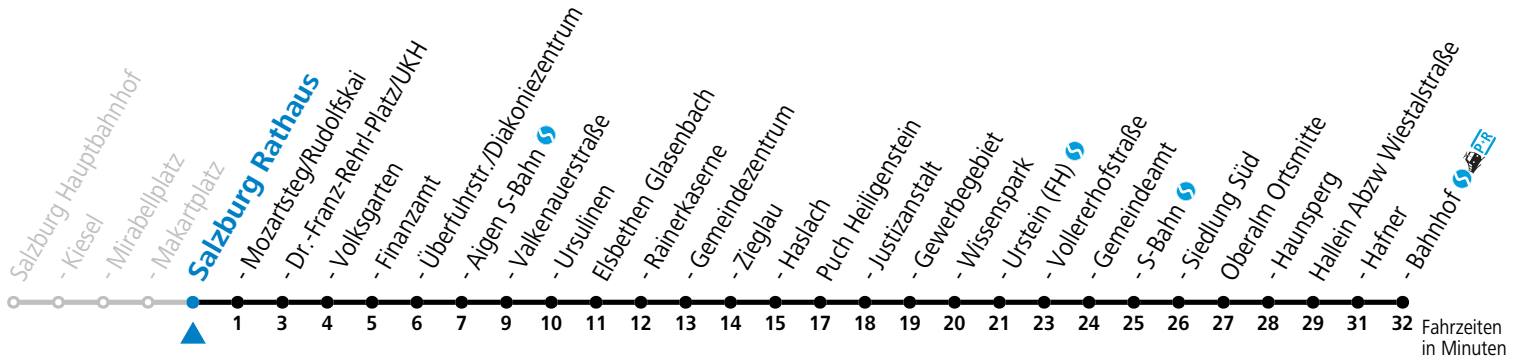

S = nur Montag bis Freitag, wenn Schultag in Salzburg

Am 24.12. und 31.12. (sofern nicht Sonntag) gilt der Samstag-Fahrplan

Ferien im Bundesland Salzburg: 23.12.2024 bis 06.01.2025, 10. bis 16.02., 12.04. bis 21.04., 05.07. bis 07.09., 24.09. und 26.10. bis 02.11.2025 (Vorbehaltlich Änderungen durch die Schulbehörde)