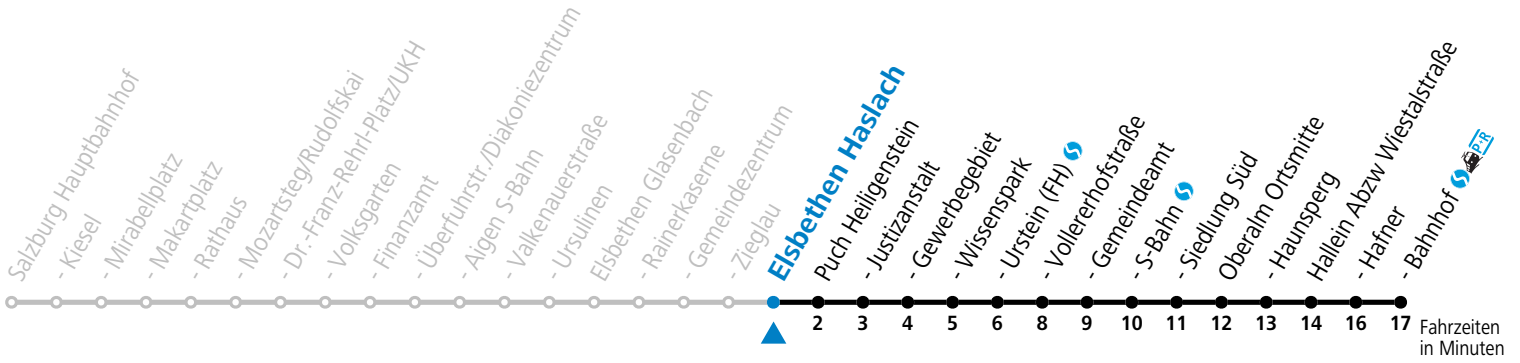

S = nur Montag bis Freitag, wenn Schultag in Salzburg

Am 24.12. und 31.12. (sofern nicht Sonntag) gilt der Samstag-Fahrplan

Ferien im Bundesland Salzburg: 23.12.2024 bis 06.01.2025, 10. bis 16.02., 12.04. bis 21.04., 05.07. bis 07.09., 24.09. und 26.10. bis 02.11.2025 (Vorbehaltlich Änderungen durch die Schulbehörde)