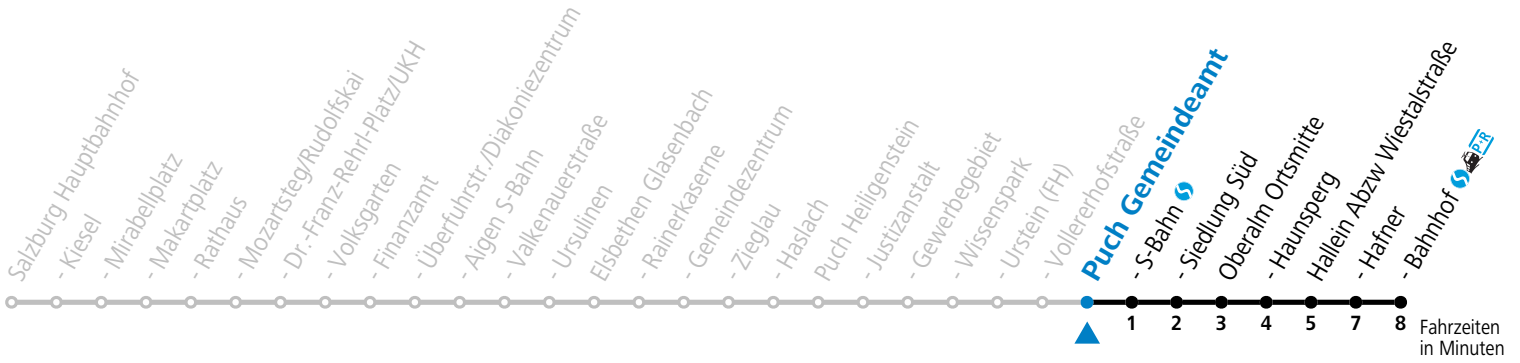

S = nur Montag bis Freitag, wenn Schultag in Salzburg    a = Fahrt der Linie 165

**Am 24.12. und 31.12. (sofern nicht Sonntag) gilt der Samstag-Fahrplan**

Ferien im Bundesland Salzburg: 23.12.2024 bis 06.01.2025, 10. bis 16.02., 12.04. bis 21.04., 05.07. bis 07.09., 24.09. und 26.10. bis 02.11.2025 (Vorbehaltlich Änderungen durch die Schulbehörde)