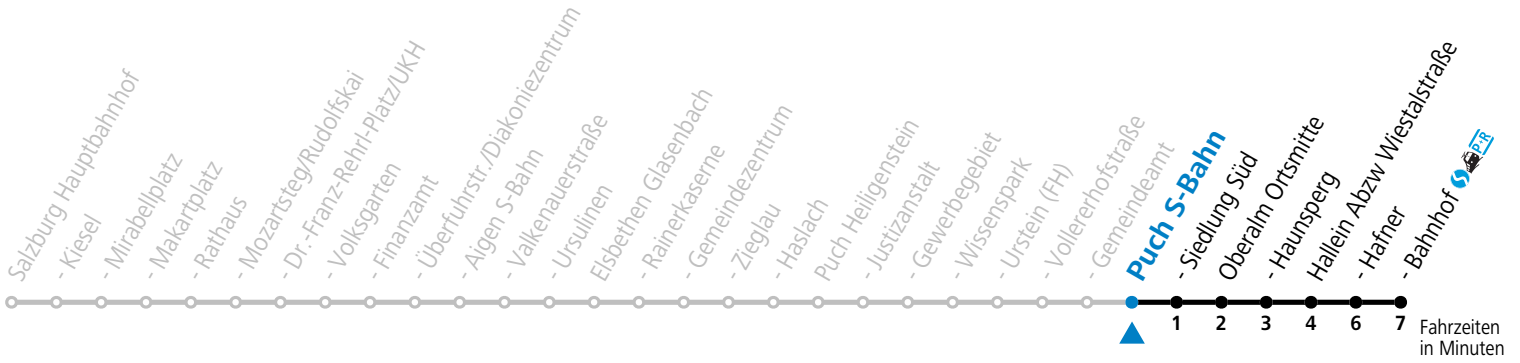

S = nur Montag bis Freitag, wenn Schultag in Salzburg    a = Fahrt der Linie 165

**Am 24.12. und 31.12. (sofern nicht Sonntag) gilt der Samstag-Fahrplan**

Ferien im Bundesland Salzburg: 23.12.2024 bis 06.01.2025, 10. bis 16.02., 12.04. bis 21.04., 05.07. bis 07.09., 24.09. und 26.10. bis 02.11.2025 (Vorbehaltlich Änderungen durch die Schulbehörde)