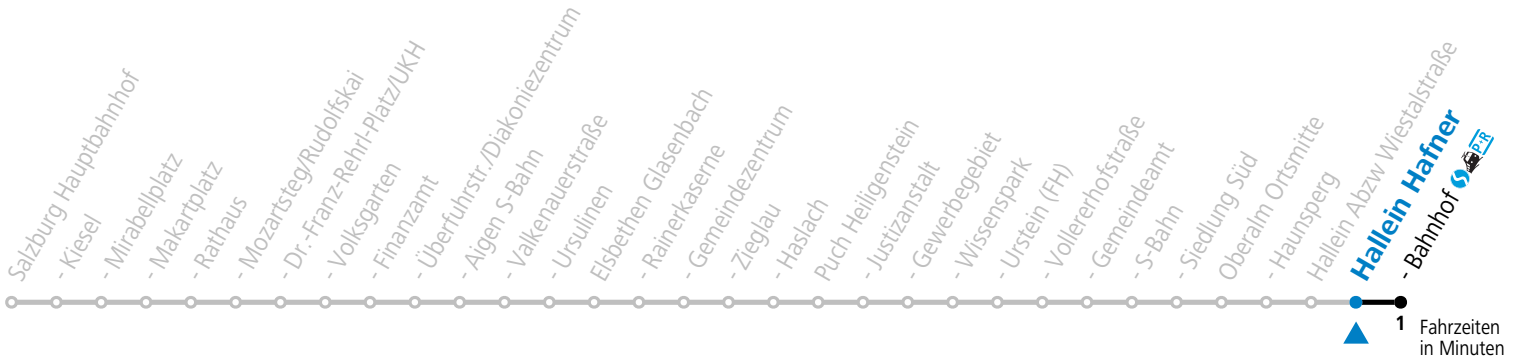

S = nur Montag bis Freitag, wenn Schultag in Salzburg    a = Fahrt der Linie 165

**Am 24.12. und 31.12. (sofern nicht Sonntag) gilt der Samstag-Fahrplan**

Ferien im Bundesland Salzburg: 23.12.2024 bis 06.01.2025, 10. bis 16.02., 12.04. bis 21.04., 05.07. bis 07.09., 24.09. und 26.10. bis 02.11.2025 (Vorbehaltlich Änderungen durch die Schulbehörde)