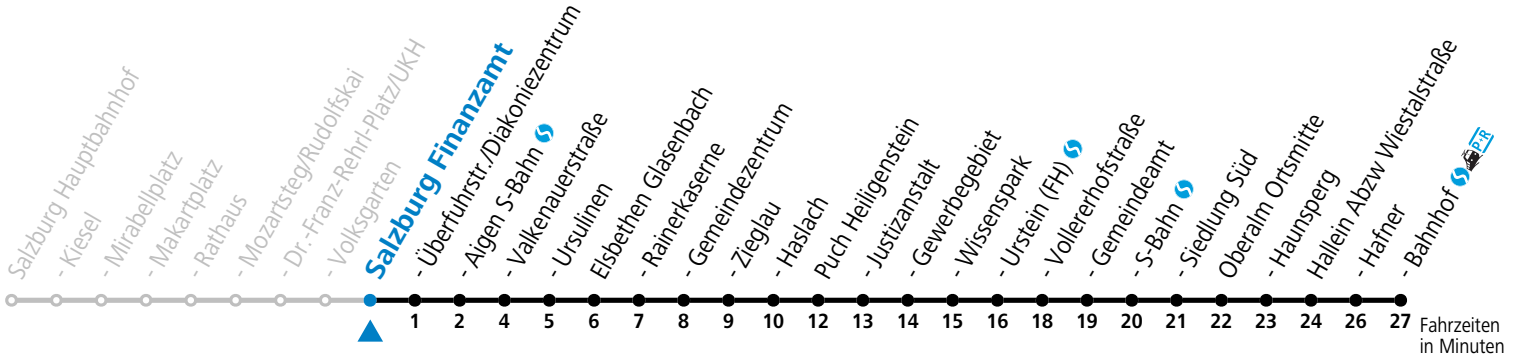

S = nur Montag bis Freitag, wenn Schultag in Salzburg

Am 24.12. und 31.12. (sofern nicht Sonntag) gilt der Samstag-Fahrplan

Ferien im Bundesland Salzburg: 23.12.2024 bis 06.01.2025, 10. bis 16.02., 12.04. bis 21.04., 05.07. bis 07.09., 24.09. und 26.10. bis 02.11.2025 (Vorbehaltlich Änderungen durch die Schulbehörde)