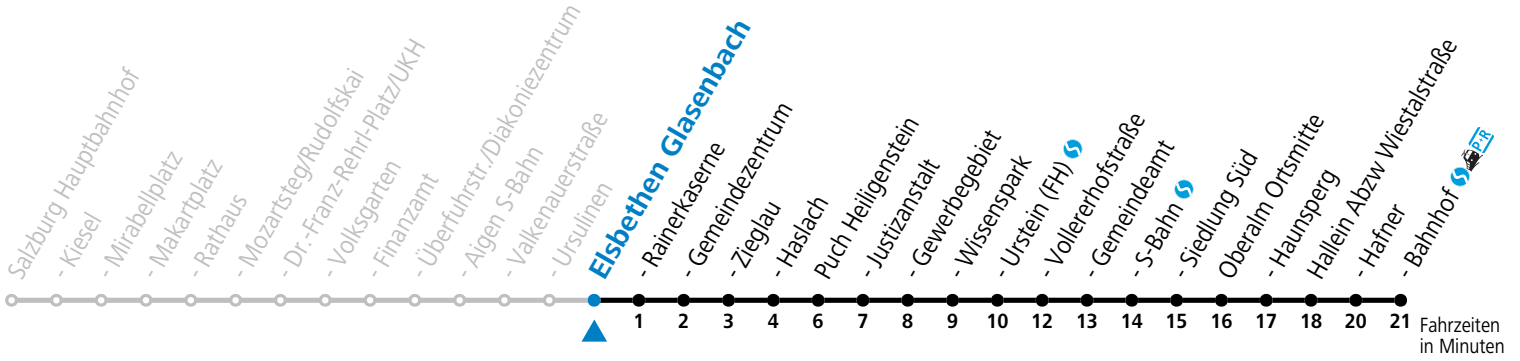

S = nur Montag bis Freitag, wenn Schultag in Salzburg

Am 24.12. und 31.12. (sofern nicht Sonntag) gilt der Samstag-Fahrplan

Ferien im Bundesland Salzburg: 23.12.2024 bis 06.01.2025, 10. bis 16.02., 12.04. bis 21.04., 05.07. bis 07.09., 24.09. und 26.10. bis 02.11.2025 (Vorbehaltlich Änderungen durch die Schulbehörde)