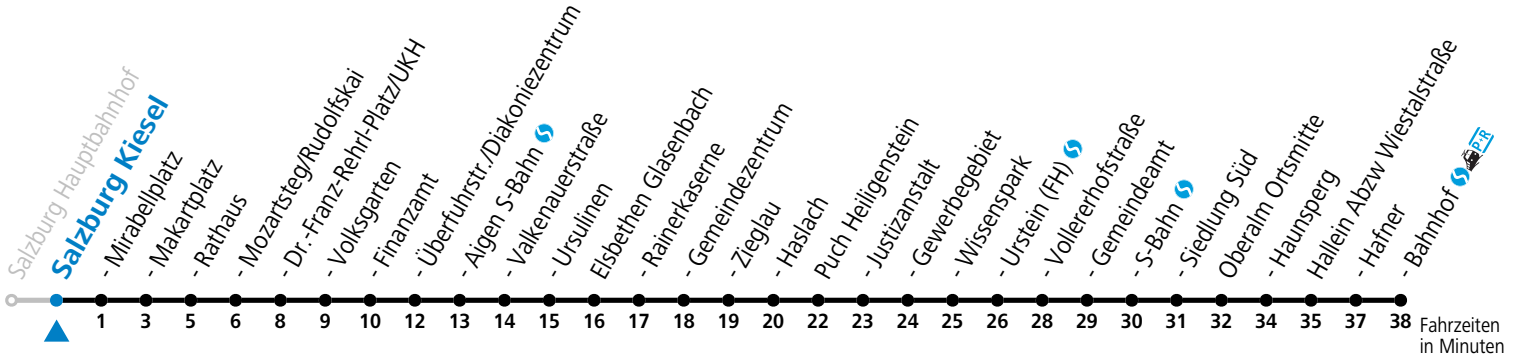

S = nur Montag bis Freitag, wenn Schultag in Salzburg

**Am 24.12. und 31.12. (sofern nicht Sonntag) gilt der Samstag-Fahrplan**

Ferien im Bundesland Salzburg: 23.12.2024 bis 06.01.2025, 10. bis 16.02., 12.04. bis 21.04., 05.07. bis 07.09., 24.09. und 26.10. bis 02.11.2025 (Vorbehaltlich Änderungen durch die Schulbehörde)