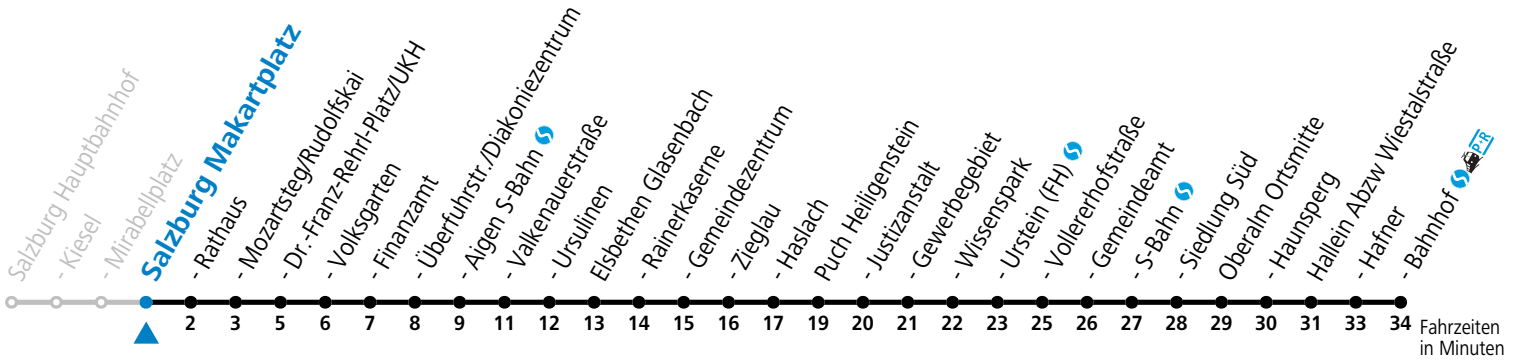

S = nur Montag bis Freitag, wenn Schultag in Salzburg

**Am 24.12. und 31.12. (sofern nicht Sonntag) gilt der Samstag-Fahrplan**

Ferien im Bundesland Salzburg: 23.12.2024 bis 06.01.2025, 10. bis 16.02., 12.04. bis 21.04., 05.07. bis 07.09., 24.09. und 26.10. bis 02.11.2025 (Vorbehaltlich Änderungen durch die Schulbehörde)