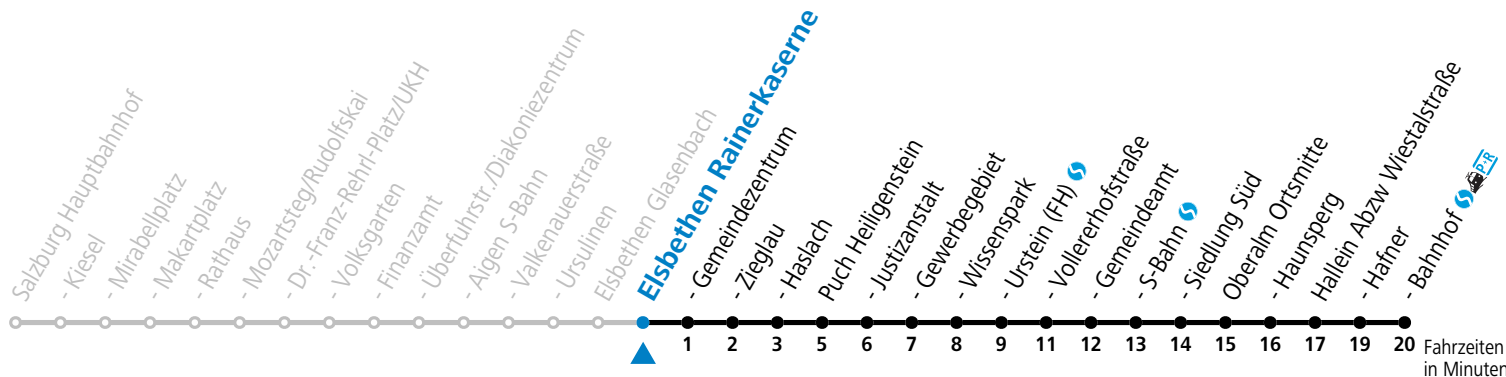

S = nur Montag bis Freitag, wenn Schultag in Salzburg

Am 24.12. und 31.12. (sofern nicht Sonntag) gilt der Samstag-Fahrplan

Ferien im Bundesland Salzburg: 23.12.2024 bis 06.01.2025, 10. bis 16.02., 12.04. bis 21.04., 05.07. bis 07.09., 24.09. und 26.10. bis 02.11.2025 (Vorbehaltlich Änderungen durch die Schulbehörde)