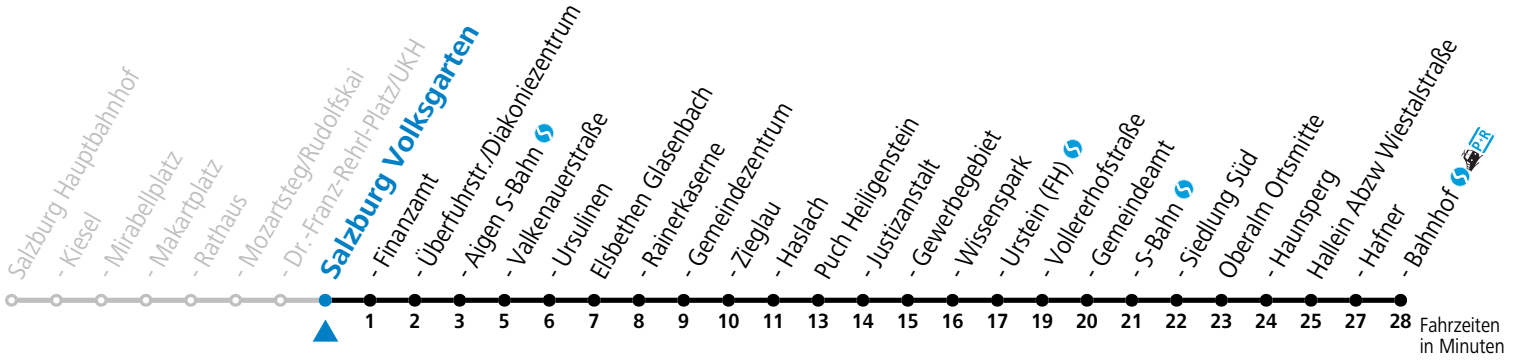

S = nur Montag bis Freitag, wenn Schultag in Salzburg

Am 24.12. und 31.12. (sofern nicht Sonntag) gilt der Samstag-Fahrplan

Ferien im Bundesland Salzburg: 23.12.2024 bis 06.01.2025, 10. bis 16.02., 12.04. bis 21.04., 05.07. bis 07.09., 24.09. und 26.10. bis 02.11.2025 (Vorbehaltlich Änderungen durch die Schulbehörde)