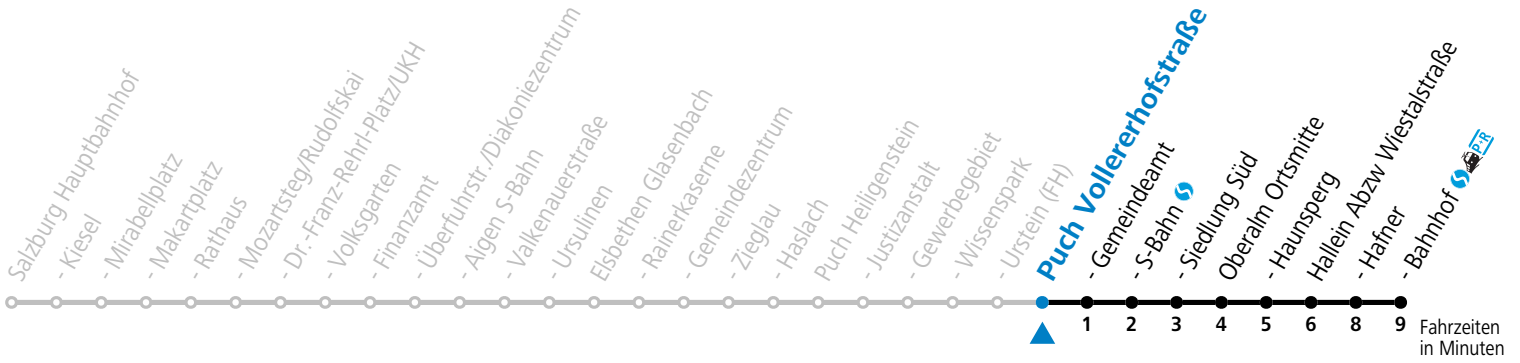

S = nur Montag bis Freitag, wenn Schultag in Salzburg    a = Fahrt der Linie 165

**Am 24.12. und 31.12. (sofern nicht Sonntag) gilt der Samstag-Fahrplan**

Ferien im Bundesland Salzburg: 23.12.2024 bis 06.01.2025, 10. bis 16.02., 12.04. bis 21.04., 05.07. bis 07.09., 24.09. und 26.10. bis 02.11.2025 (Vorbehaltlich Änderungen durch die Schulbehörde)