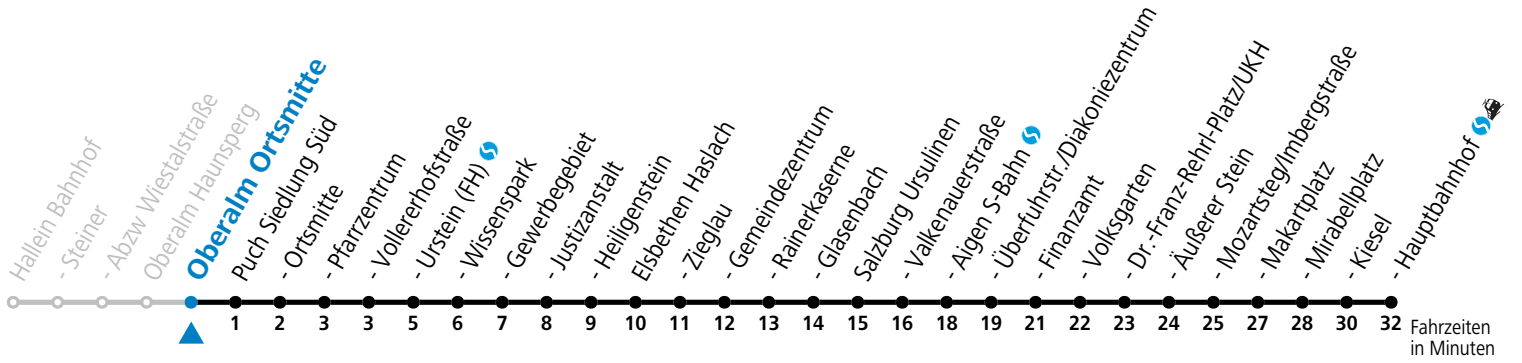

S = nur Montag bis Freitag, wenn Schultag in Salzburg

Am 24.12. und 31.12. (sofern nicht Sonntag) gilt der Samstag-Fahrplan

Ferien im Bundesland Salzburg: 23.12.2024 bis 06.01.2025, 10. bis 16.02., 12.04. bis 21.04., 05.07. bis 07.09., 24.09. und 26.10. bis 02.11.2025 (Vorbehaltlich Änderungen durch die Schulbehörde)