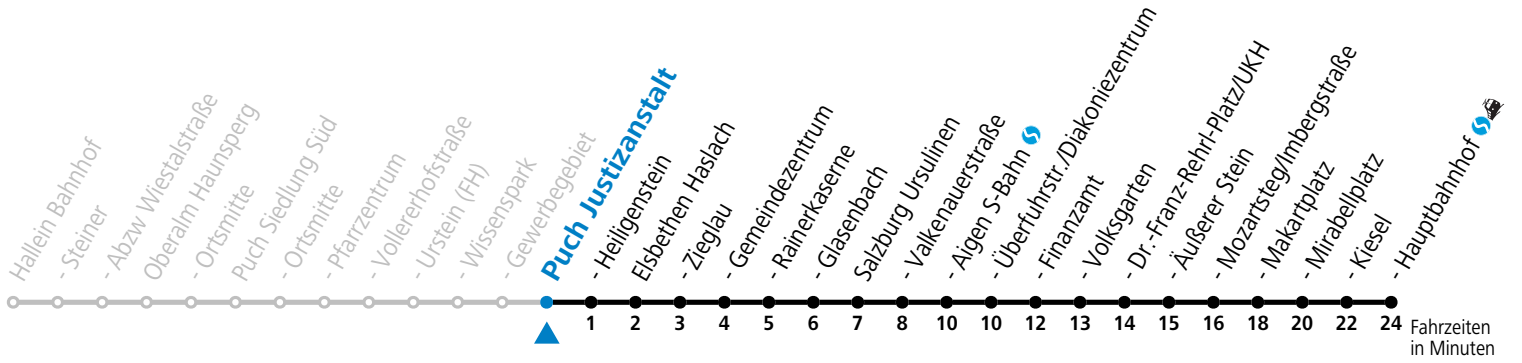

S = nur Montag bis Freitag, wenn Schultag in Salzburg

Am 24.12. und 31.12. (sofern nicht Sonntag) gilt der Samstag-Fahrplan

Ferien im Bundesland Salzburg: 23.12.2024 bis 06.01.2025, 10. bis 16.02., 12.04. bis 21.04., 05.07. bis 07.09., 24.09. und 26.10. bis 02.11.2025 (Vorbehaltlich Änderungen durch die Schulbehörde)