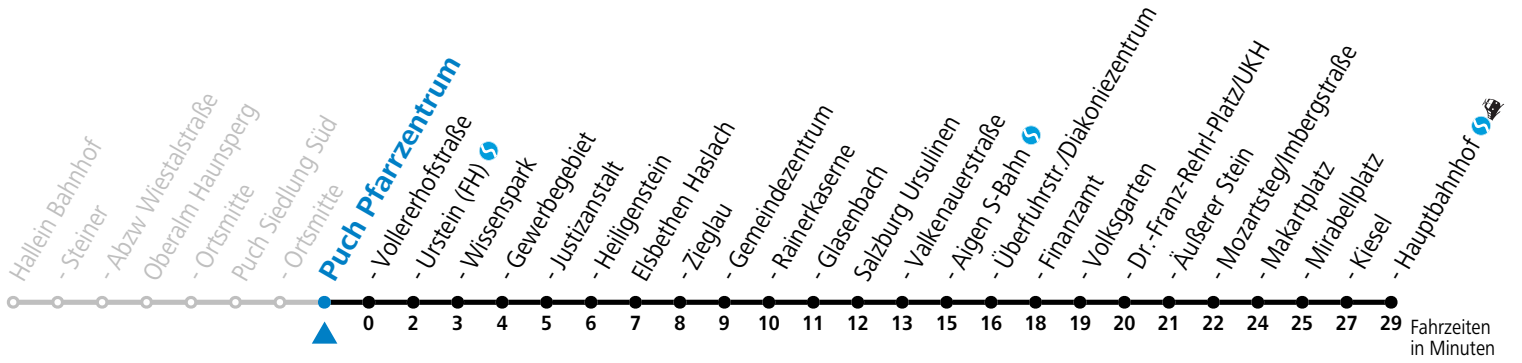

S = nur Montag bis Freitag, wenn Schultag in Salzburg

Am 24.12. und 31.12. (sofern nicht Sonntag) gilt der Samstag-Fahrplan

Ferien im Bundesland Salzburg: 23.12.2024 bis 06.01.2025, 10. bis 16.02., 12.04. bis 21.04., 05.07. bis 07.09., 24.09. und 26.10. bis 02.11.2025 (Vorbehaltlich Änderungen durch die Schulbehörde)