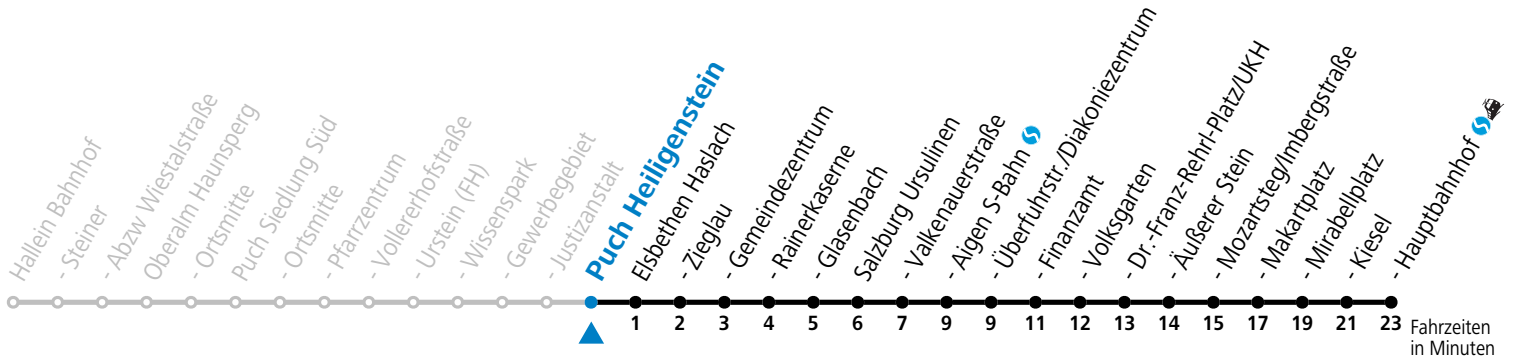

S = nur Montag bis Freitag, wenn Schultag in Salzburg

Am 24.12. und 31.12. (sofern nicht Sonntag) gilt der Samstag-Fahrplan

Ferien im Bundesland Salzburg: 23.12.2024 bis 06.01.2025, 10. bis 16.02., 12.04. bis 21.04., 05.07. bis 07.09., 24.09. und 26.10. bis 02.11.2025 (Vorbehaltlich Änderungen durch die Schulbehörde)