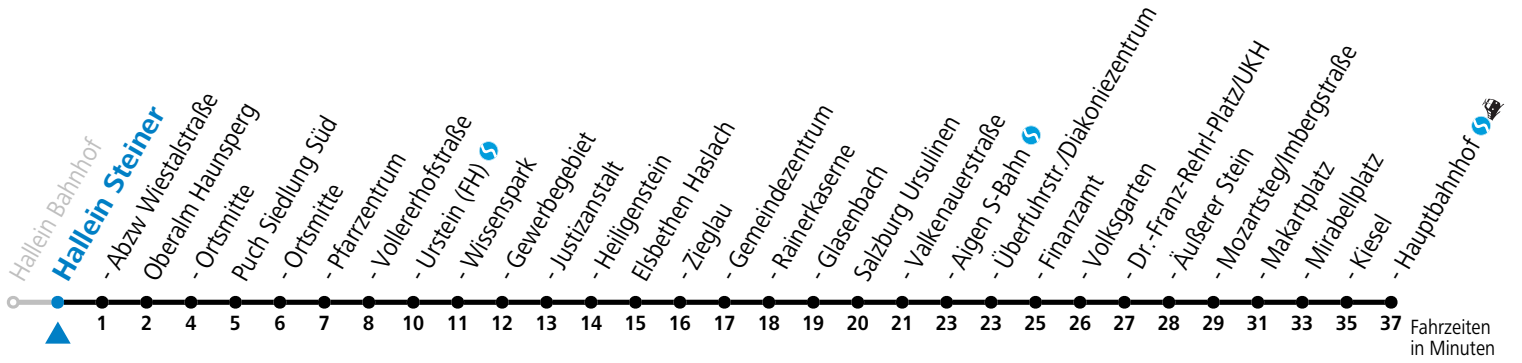

S = nur Montag bis Freitag, wenn Schultag in Salzburg

Am 24.12. und 31.12. (sofern nicht Sonntag) gilt der Samstag-Fahrplan

Ferien im Bundesland Salzburg: 23.12.2024 bis 06.01.2025, 10. bis 16.02., 12.04. bis 21.04., 05.07. bis 07.09., 24.09. und 26.10. bis 02.11.2025 (Vorbehaltlich Änderungen durch die Schulbehörde)