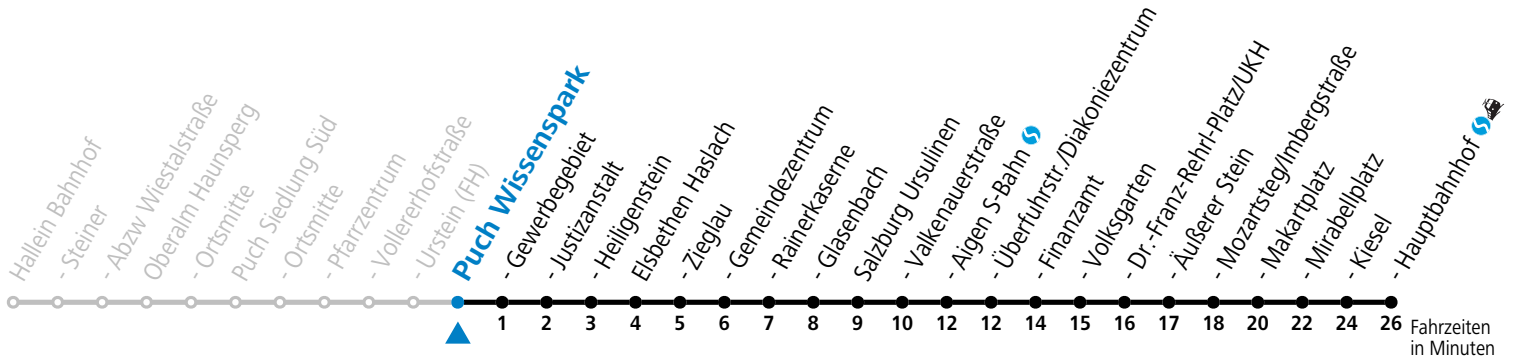

S = nur Montag bis Freitag, wenn Schultag in Salzburg

Am 24.12. und 31.12. (sofern nicht Sonntag) gilt der Samstag-Fahrplan

Ferien im Bundesland Salzburg: 23.12.2024 bis 06.01.2025, 10. bis 16.02., 12.04. bis 21.04., 05.07. bis 07.09., 24.09. und 26.10. bis 02.11.2025 (Vorbehaltlich Änderungen durch die Schulbehörde)