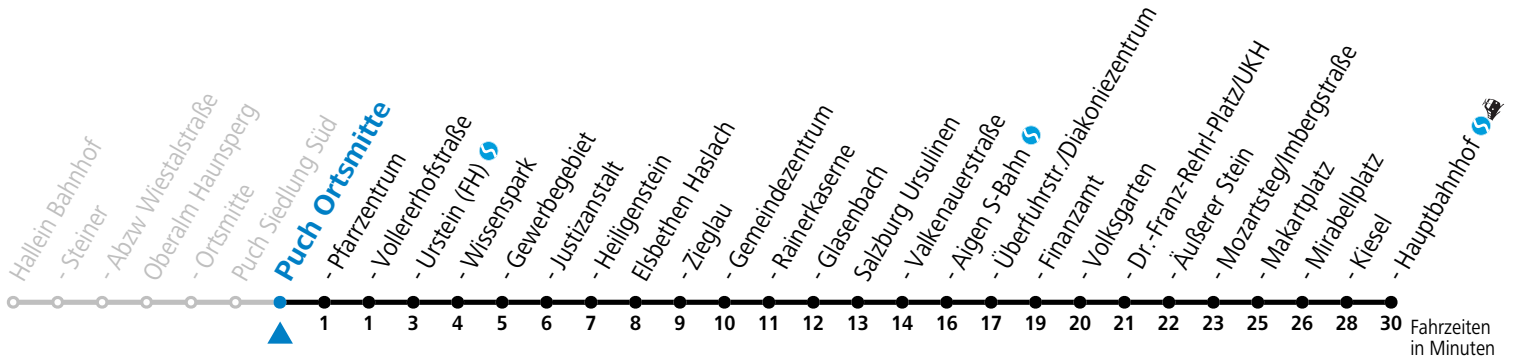

S = nur Montag bis Freitag, wenn Schultag in Salzburg

Am 24.12. und 31.12. (sofern nicht Sonntag) gilt der Samstag-Fahrplan

Ferien im Bundesland Salzburg: 23.12.2024 bis 06.01.2025, 10. bis 16.02., 12.04. bis 21.04., 05.07. bis 07.09., 24.09. und 26.10. bis 02.11.2025 (Vorbehaltlich Änderungen durch die Schulbehörde)