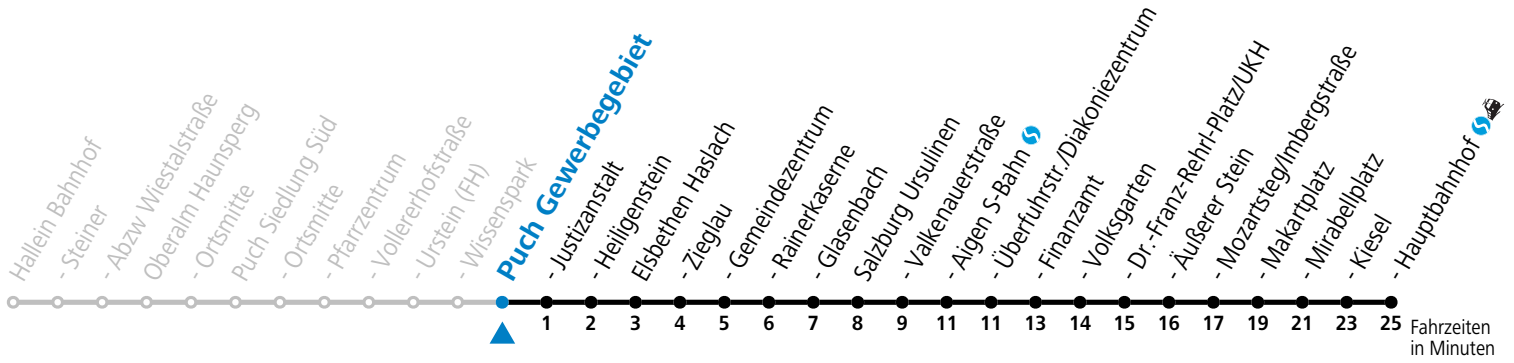

S = nur Montag bis Freitag, wenn Schultag in Salzburg

Am 24.12. und 31.12. (sofern nicht Sonntag) gilt der Samstag-Fahrplan

Ferien im Bundesland Salzburg: 23.12.2024 bis 06.01.2025, 10. bis 16.02., 12.04. bis 21.04., 05.07. bis 07.09., 24.09. und 26.10. bis 02.11.2025 (Vorbehaltlich Änderungen durch die Schulbehörde)