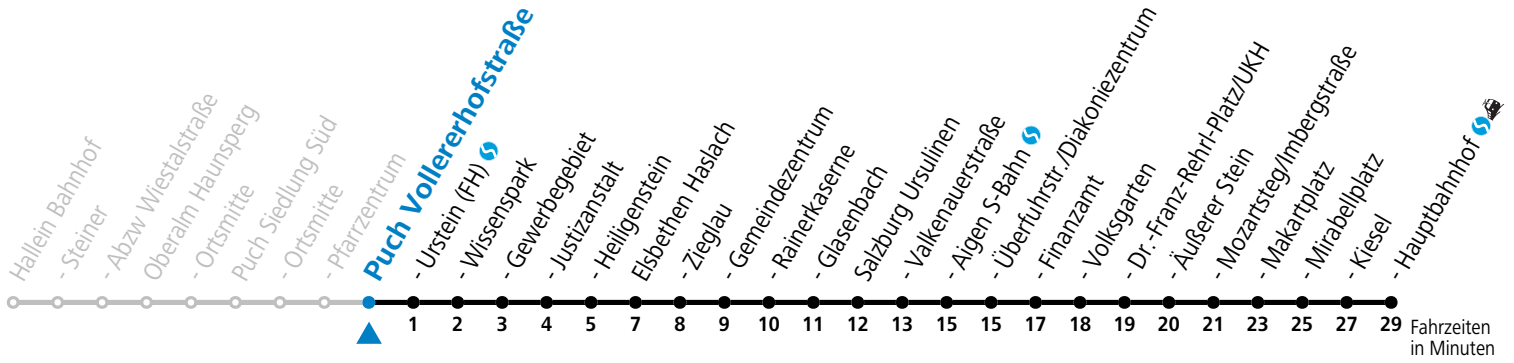

S = nur Montag bis Freitag, wenn Schultag in Salzburg

Am 24.12. und 31.12. (sofern nicht Sonntag) gilt der Samstag-Fahrplan

Ferien im Bundesland Salzburg: 23.12.2024 bis 06.01.2025, 10. bis 16.02., 12.04. bis 21.04., 05.07. bis 07.09., 24.09. und 26.10. bis 02.11.2025 (Vorbehaltlich Änderungen durch die Schulbehörde)