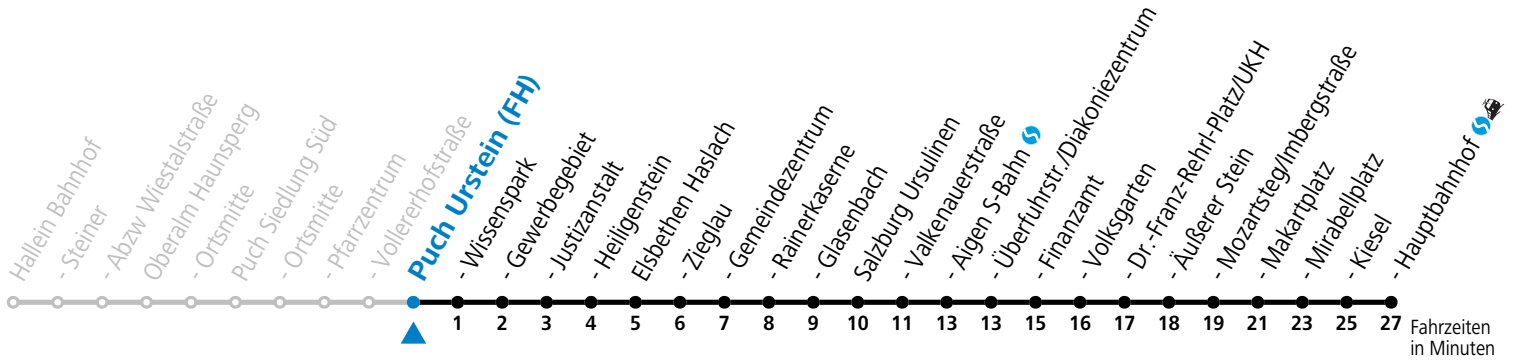

S = nur Montag bis Freitag, wenn Schultag in Salzburg

Am 24.12. und 31.12. (sofern nicht Sonntag) gilt der Samstag-Fahrplan

Ferien im Bundesland Salzburg: 23.12.2024 bis 06.01.2025, 10. bis 16.02., 12.04. bis 21.04., 05.07. bis 07.09., 24.09. und 26.10. bis 02.11.2025 (Vorbehaltlich Änderungen durch die Schulbehörde)