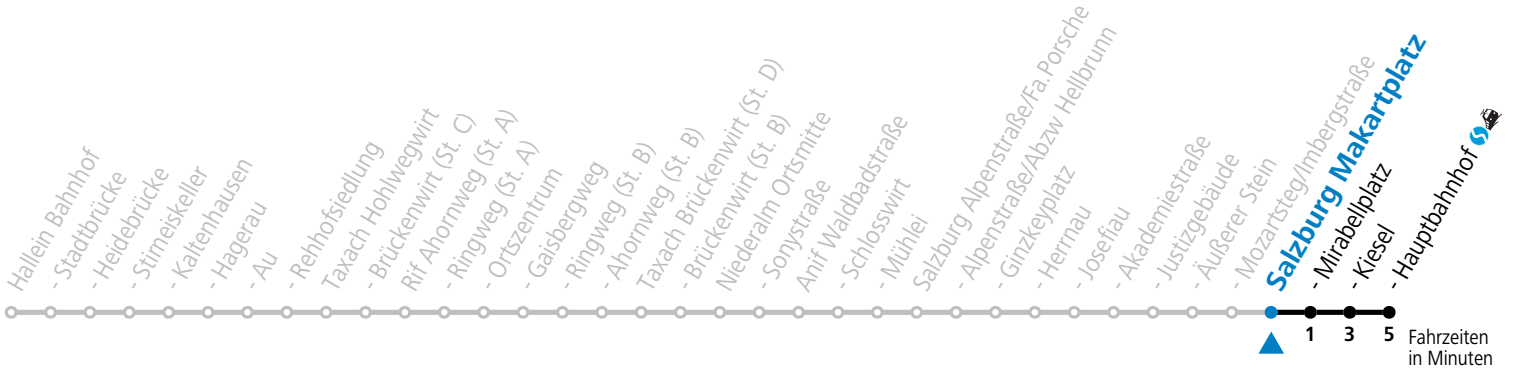

F = nur Montag bis Freitag, wenn schulfreier Werktag in Salzburg S = nur Montag bis Freitag, wenn Schultag in Salzburg

Am 24.12. und 31.12. (sofern nicht Sonntag) gilt der Samstag-Fahrplan

Ferien im Bundesland Salzburg: 23.12.2024 bis 06.01.2025, 10. bis 16.02., 12.04. bis 21.04., 05.07. bis 07.09., 24.09. und 26.10. bis 02.11.2025 (Vorbehaltlich Änderungen durch die Schulbehörde)