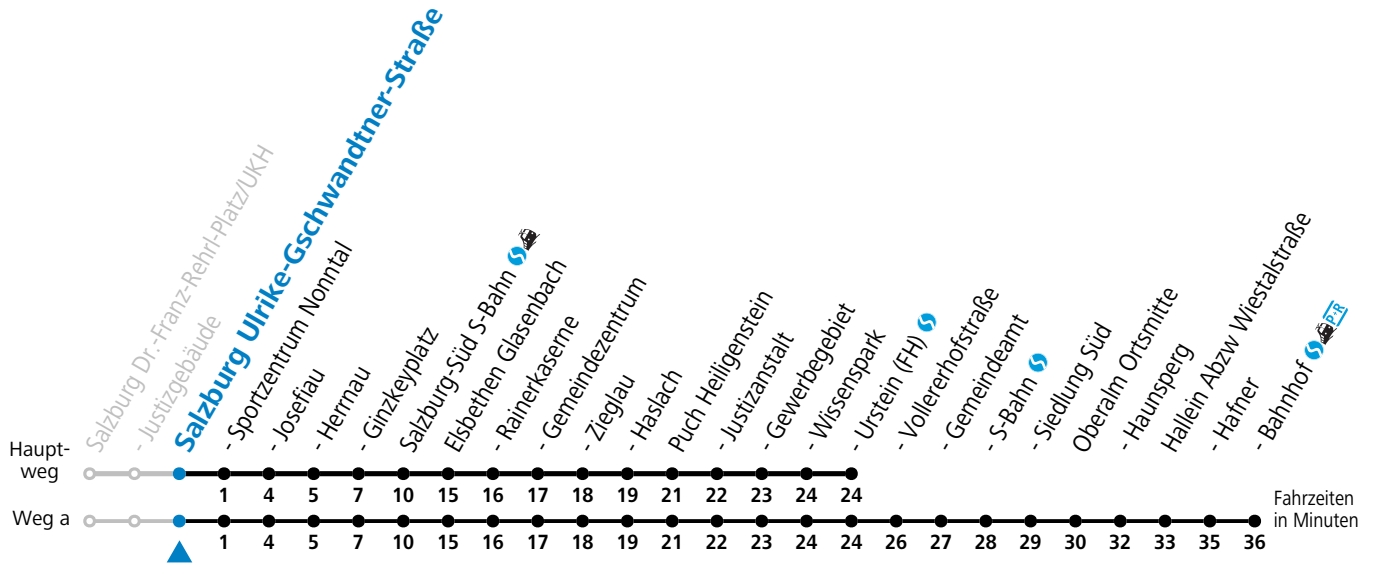

Alle Angaben ohne Gewähr.

Montag-Freitag (Schule)

6	19	41
7	19 ^a	49
12	19	49
13	19	49
16	32	

a = fährt Weg a

Samstag, Sonn- und Feiertag kein Linienverkehr

An schulfreien Tagen kein Linienverkehr

Ferien im Bundesland Salzburg: 23.12.2024 bis 06.01.2025, 10. bis 16.02., 12.04. bis 21.04., 05.07. bis 07.09., 24.09. und 26.10. bis 02.11.2025 (Vorbehaltlich Änderungen durch die Schulbehörde)

gültig ab 15.12.2024.

Alle Angaben ohne Gewähr.

Montag-Freitag (Schule)

6	20	42
7	20 ^a	50
12	20	50
13	20	50
16	33	

a = fährt Weg a

Samstag, Sonn- und Feiertag kein Linienverkehr

An schulfreien Tagen kein Linienverkehr