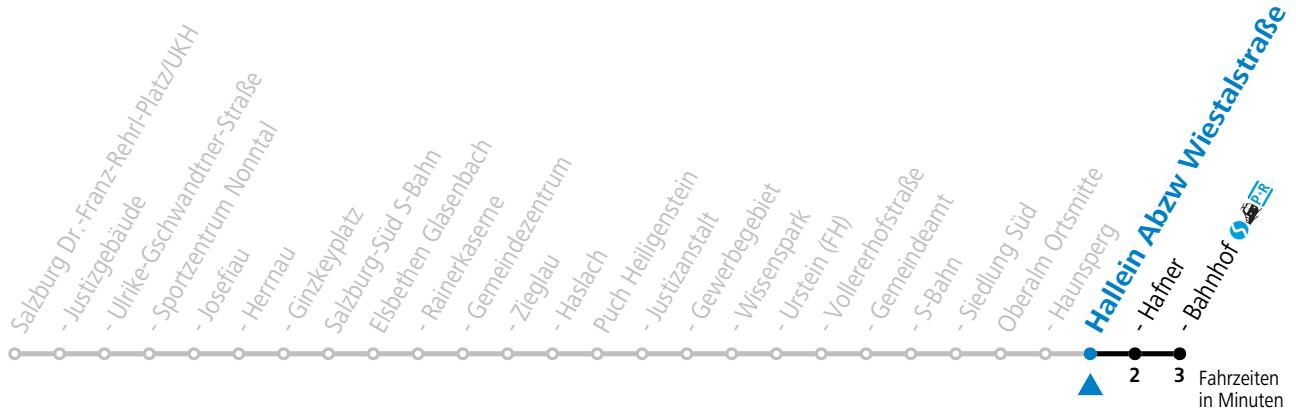

gültig ab 15.12.2024.

Alle Angaben ohne Gewähr.

Montag-Freitag (Schule)

7 52

Samstag, Sonn- und Feiertag kein Linienverkehr

An schulfreien Tagen kein Linienverkehr

Ferien im Bundesland Salzburg: 23.12.2024 bis 06.01.2025, 10. bis 16.02., 12.04. bis 21.04., 05.07. bis 07.09., 24.09. und 26.10. bis 02.11.2025 (Vorbehaltlich Änderungen durch die Schulbehörde)