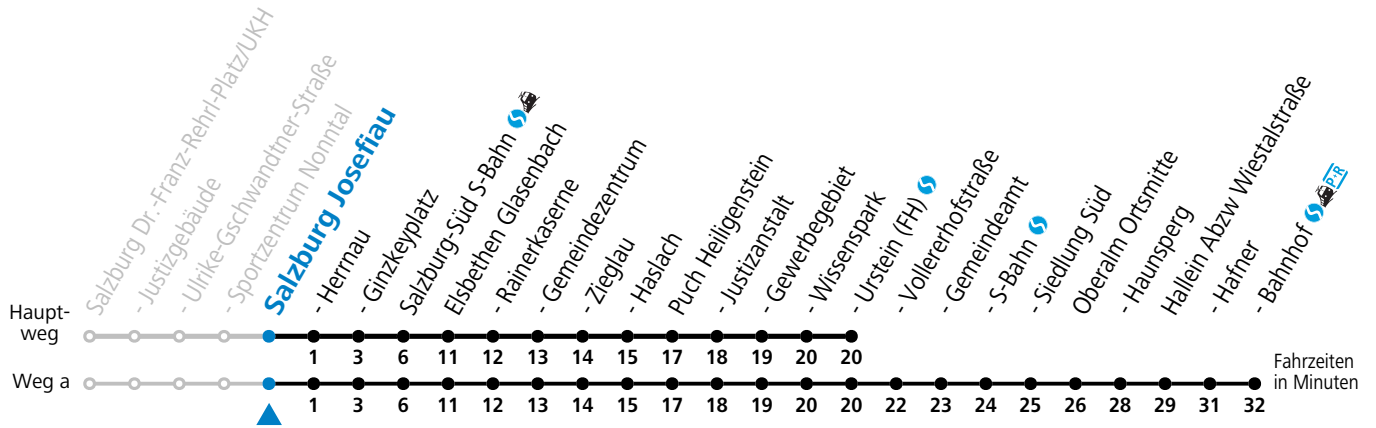

Alle Angaben ohne Gewähr.

Montag-Freitag (Schule)

6	19	41
7	19 ^a	49
12	19	49
13	19	49
16	32	

a = fährt Weg a

Samstag, Sonn- und Feiertag kein Linienverkehr

An schulfreien Tagen kein Linienverkehr

Ferien im Bundesland Salzburg: 23.12.2024 bis 06.01.2025, 10. bis 16.02., 12.04. bis 21.04., 05.07. bis 07.09., 24.09. und 26.10. bis 02.11.2025 (Vorbehaltlich Änderungen durch die Schulbehörde)

gültig ab 15.12.2024.

Alle Angaben ohne Gewähr.

Montag-Freitag (Schule)

6	20	42
7	20 ^a	50
12	20	50
13	20	50
16	33	

a = fährt Weg a

Samstag, Sonn- und Feiertag kein Linienverkehr

An schulfreien Tagen kein Linienverkehr

Ferien im Bundesland Salzburg: 23.12.2024 bis 06.01.2025, 10. bis 16.02., 12.04. bis 21.04., 05.07. bis 07.09., 24.09. und 26.10. bis 02.11.2025 (Vorbehaltlich Änderungen durch die Schulbehörde)

gültig ab 15.12.2024.