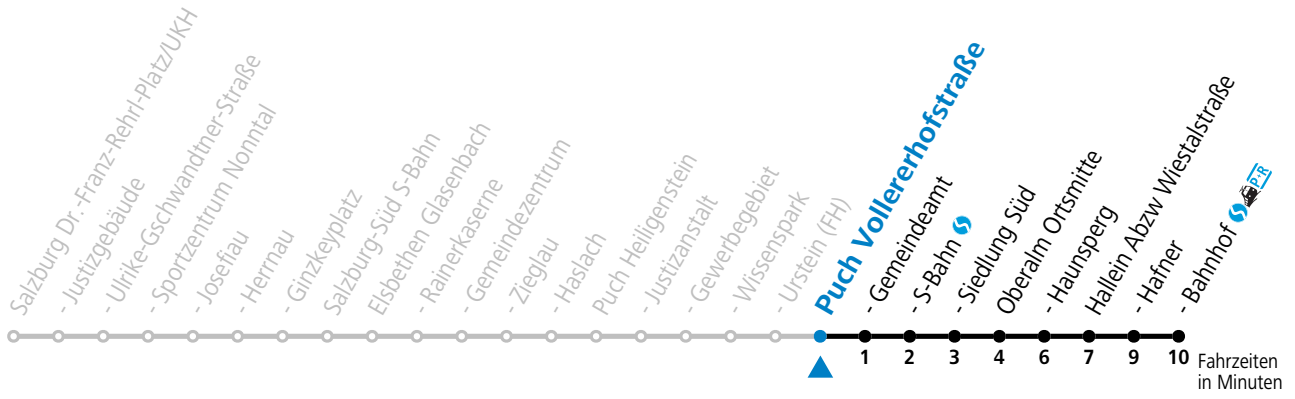

Alle Angaben ohne Gewähr.

Montag-Freitag (Schule)

7 44

Samstag, Sonn- und Feiertag kein Linienverkehr

An schulfreien Tagen kein Linienverkehr

Ferien im Bundesland Salzburg: 23.12.2024 bis 06.01.2025, 10. bis 16.02., 12.04. bis 21.04., 05.07. bis 07.09., 24.09. und 26.10. bis 02.11.2025 (Vorbehaltlich Änderungen durch die Schulbehörde)