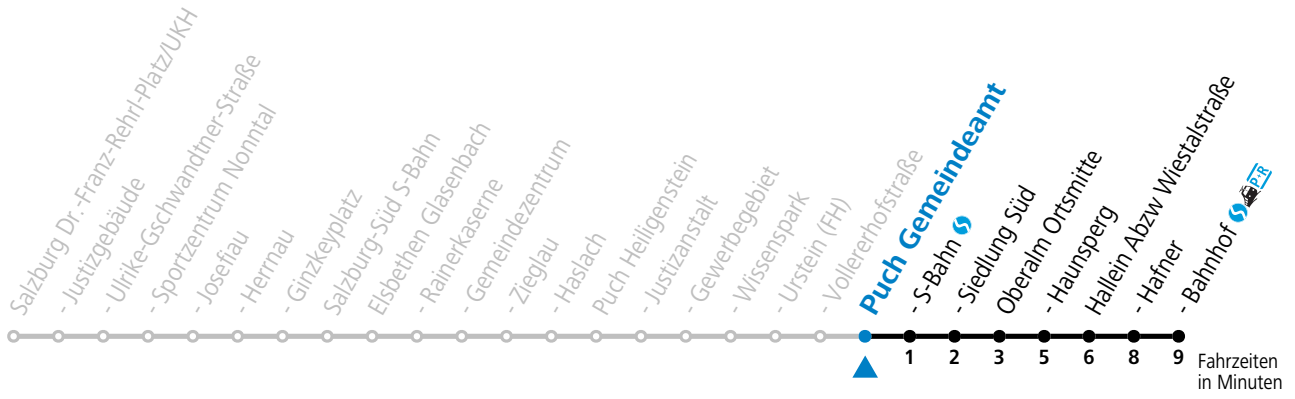

gültig ab 15.12.2024.

Alle Angaben ohne Gewähr.

Montag-Freitag (Schule)

7 46

Samstag, Sonn- und Feiertag kein Linienverkehr

An schulfreien Tagen kein Linienverkehr

Ferien im Bundesland Salzburg: 23.12.2024 bis 06.01.2025, 10. bis 16.02., 12.04. bis 21.04., 05.07. bis 07.09., 24.09. und 26.10. bis 02.11.2025 (Vorbehaltlich Änderungen durch die Schulbehörde)