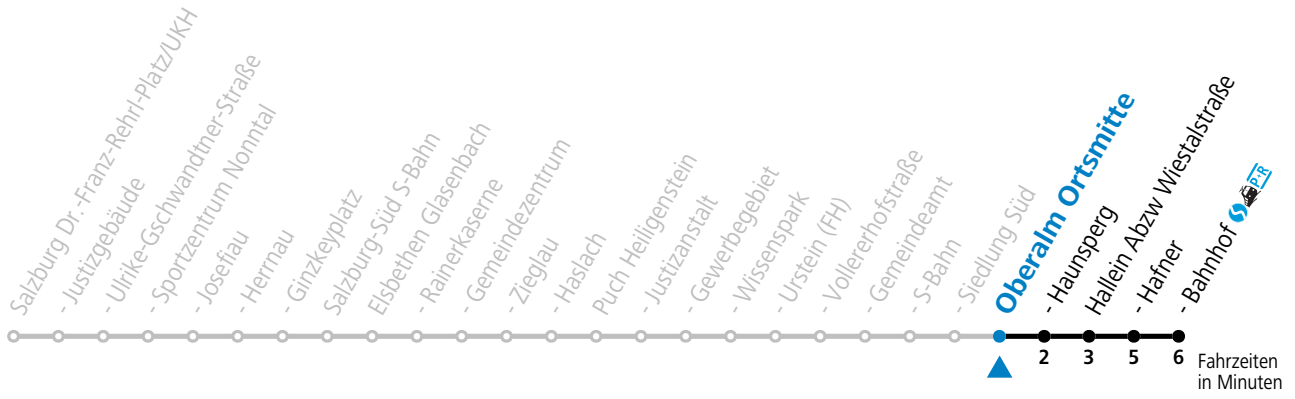

Alle Angaben ohne Gewähr.

Montag-Freitag (Schule)

7 49

Samstag, Sonn- und Feiertag kein Linienverkehr

An schulfreien Tagen kein Linienverkehr

Ferien im Bundesland Salzburg: 23.12.2024 bis 06.01.2025, 10. bis 16.02., 12.04. bis 21.04., 05.07. bis 07.09., 24.09. und 26.10. bis 02.11.2025 (Vorbehaltlich Änderungen durch die Schulbehörde)