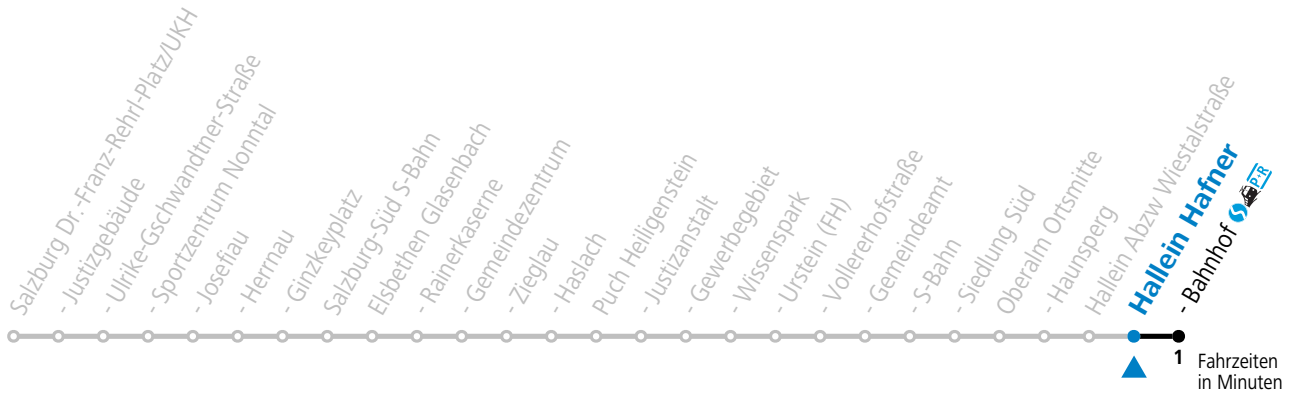

gültig ab 15.12.2024.

Alle Angaben ohne Gewähr.

Montag-Freitag (Schule)

7 53

Samstag, Sonn- und Feiertag kein Linienverkehr

An schulfreien Tagen kein Linienverkehr

Ferien im Bundesland Salzburg: 23.12.2024 bis 06.01.2025, 10. bis 16.02., 12.04. bis 21.04., 05.07. bis 07.09., 24.09. und 26.10. bis 02.11.2025 (Vorbehaltlich Änderungen durch die Schulbehörde)