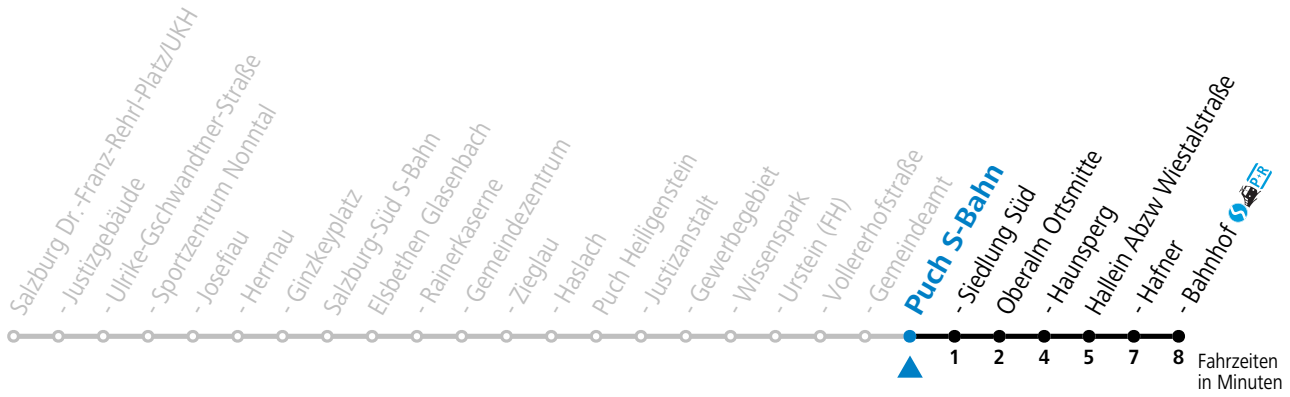

gültig ab 15.12.2024.

Alle Angaben ohne Gewähr.

Montag-Freitag (Schule)

7 47

Samstag, Sonn- und Feiertag kein Linienverkehr

An schulfreien Tagen kein Linienverkehr

Ferien im Bundesland Salzburg: 23.12.2024 bis 06.01.2025, 10. bis 16.02., 12.04. bis 21.04., 05.07. bis 07.09., 24.09. und 26.10. bis 02.11.2025 (Vorbehaltlich Änderungen durch die Schulbehörde)

Die Salzburg Verkehr-App zum Gratis-Download >>

gültig ab 15.12.2024.

Alle Angaben ohne Gewähr.

Montag-Freitag (Schule)

7 48

Samstag, Sonn- und Feiertag kein Linienverkehr

An schulfreien Tagen kein Linienverkehr