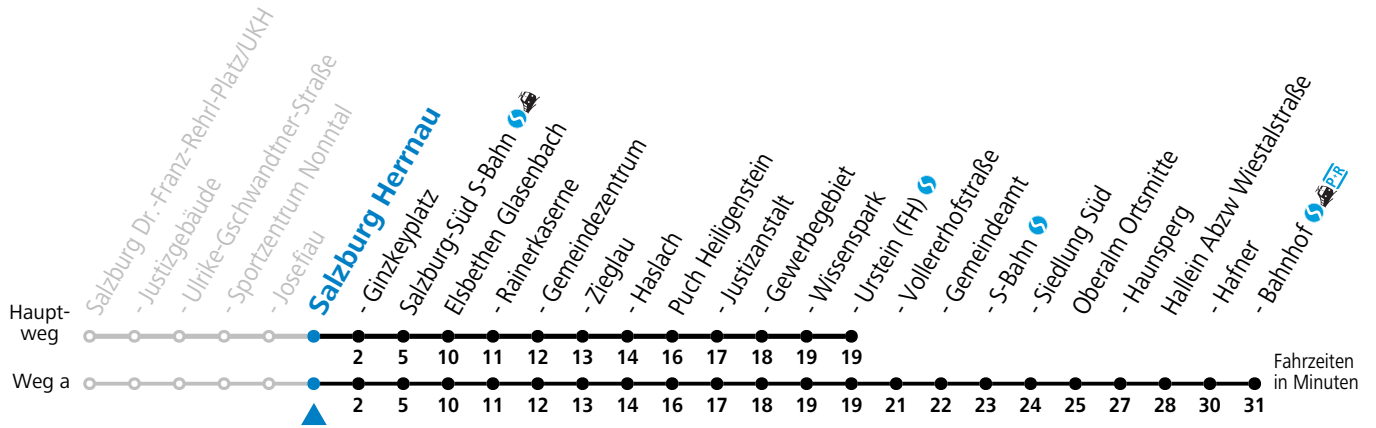

Ferien im Bundesland Salzburg: 23.12.2024 bis 06.01.2025, 10. bis 16.02., 12.04. bis 21.04., 05.07. bis 07.09., 24.09. und 26.10. bis 02.11.2025 (Vorbehaltlich Änderungen durch die Schulbehörde)

gültig ab 15.12.2024.

Alle Angaben ohne Gewähr.

Montag-Freitag (Schule)

6	24	46
7	24 ^a	54
12	24	54
13	24	54
16	37	

a = fährt Weg a

Samstag, Sonn- und Feiertag kein Linienverkehr

An schulfreien Tagen kein Linienverkehr

Ferien im Bundesland Salzburg: 23.12.2024 bis 06.01.2025, 10. bis 16.02., 12.04. bis 21.04., 05.07. bis 07.09., 24.09. und 26.10. bis 02.11.2025 (Vorbehaltlich Änderungen durch die Schulbehörde)

gültig ab 15.12.2024.

Alle Angaben ohne Gewähr.

Montag-Freitag (Schule)

6	25	47
7	25 ^a	55
12	25	55
13	25	55
16	38	

a = fährt Weg a

Samstag, Sonn- und Feiertag kein Linienverkehr

An schulfreien Tagen kein Linienverkehr