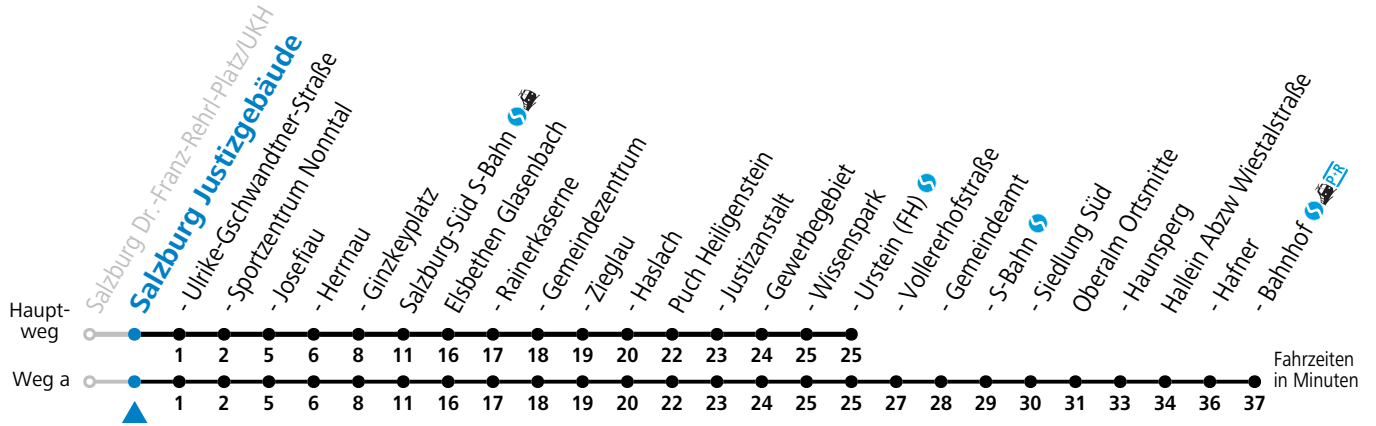

gültig ab 15.12.2024.

Alle Angaben ohne Gewähr.

Montag-Freitag (Schule)

6	17	39
7	17 ^a	47
12	17	47
13	17	47
16	30	

a = fährt Weg a

Samstag, Sonn- und Feiertag kein Linienverkehr

An schulfreien Tagen kein Linienverkehr

Ferien im Bundesland Salzburg: 23.12.2024 bis 06.01.2025, 10. bis 16.02., 12.04. bis 21.04., 05.07. bis 07.09., 24.09. und 26.10. bis 02.11.2025 (Vorbehaltlich Änderungen durch die Schulbehörde)

gültig ab 15.12.2024.