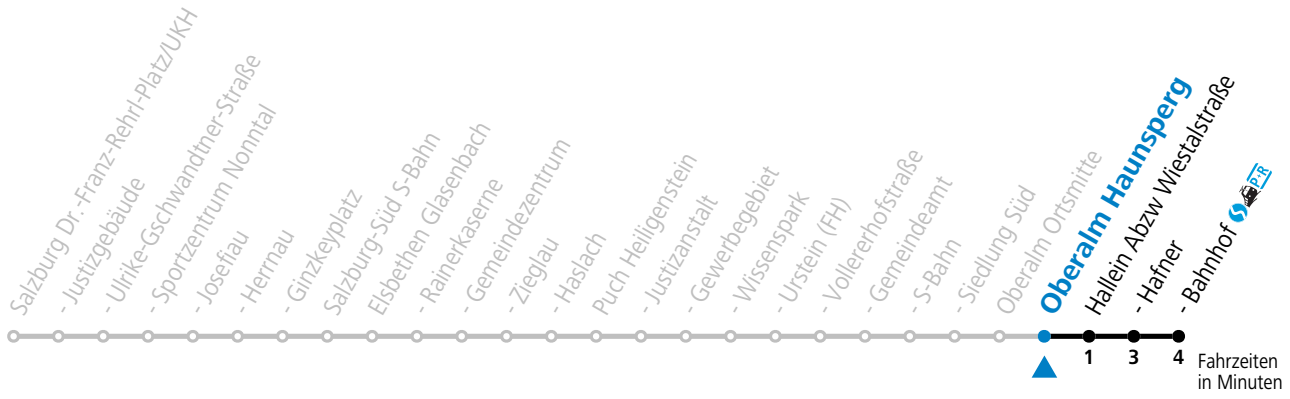

gültig ab 15.12.2024.

Alle Angaben ohne Gewähr.

Montag-Freitag (Schule)

7 50

Samstag, Sonn- und Feiertag kein Linienverkehr

An schulfreien Tagen kein Linienverkehr

Ferien im Bundesland Salzburg: 23.12.2024 bis 06.01.2025, 10. bis 16.02., 12.04. bis 21.04., 05.07. bis 07.09., 24.09. und 26.10. bis 02.11.2025 (Vorbehaltlich Änderungen durch die Schulbehörde)