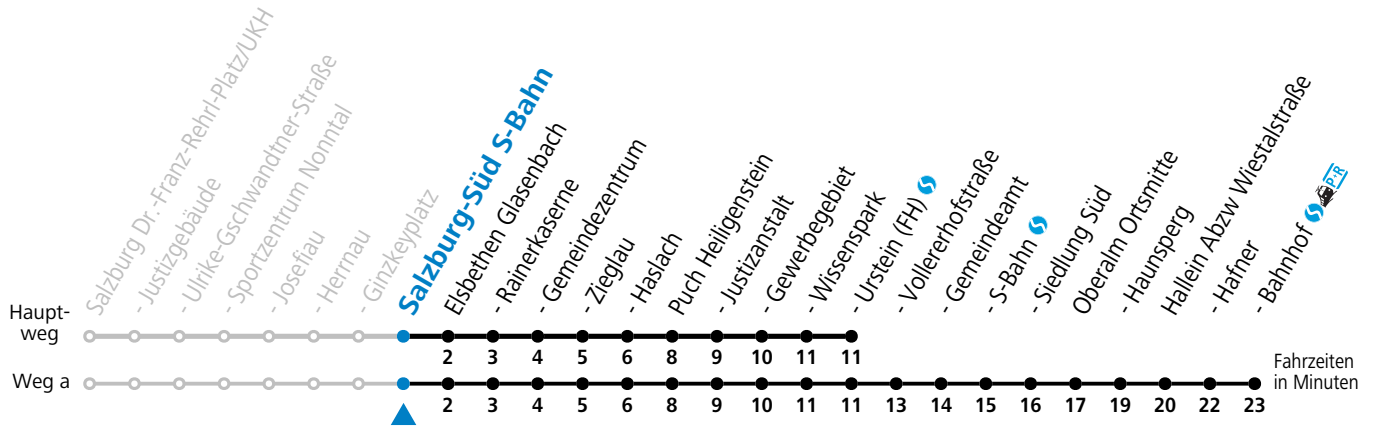

Alle Angaben ohne Gewähr.

Montag-Freitag (Schule)

6	27	49
7	27 ^a	57
12	27	57
13	27	57
16	40	

a = fährt Weg a

Samstag, Sonn- und Feiertag kein Linienverkehr

An schulfreien Tagen kein Linienverkehr

Ferien im Bundesland Salzburg: 23.12.2024 bis 06.01.2025, 10. bis 16.02., 12.04. bis 21.04., 05.07. bis 07.09., 24.09. und 26.10. bis 02.11.2025 (Vorbehaltlich Änderungen durch die Schulbehörde)

gültig ab 15.12.2024.

Alle Angaben ohne Gewähr.

Montag-Freitag (Schule)

6	33	55
7	33 ^a	
8	03	
12	33	
13	03	33
14	03	
16	46	

a = fährt Weg a

Samstag, Sonn- und Feiertag kein Linienverkehr

An schulfreien Tagen kein Linienverkehr