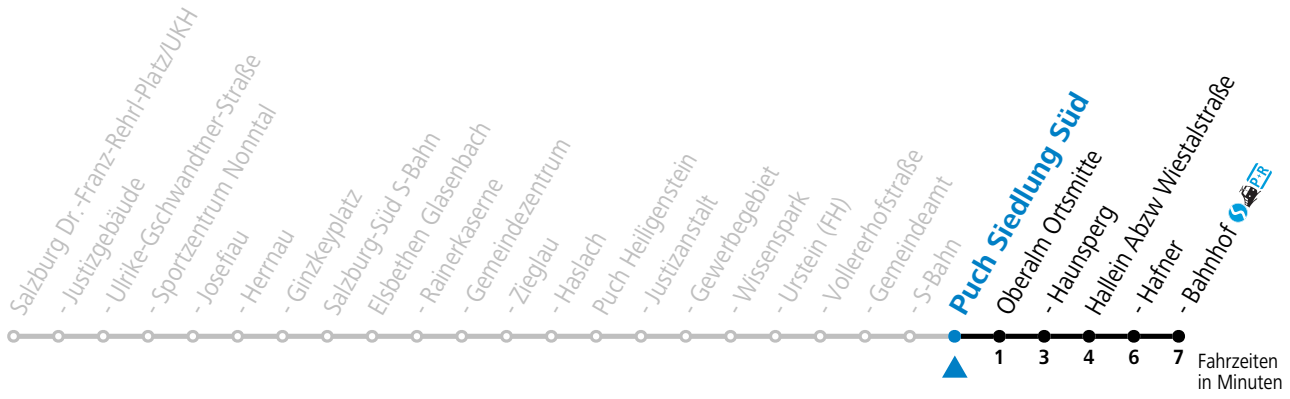

gültig ab 15.12.2024.

Alle Angaben ohne Gewähr.

Montag-Freitag (Schule)

7 49

Samstag, Sonn- und Feiertag kein Linienverkehr

An schulfreien Tagen kein Linienverkehr

Ferien im Bundesland Salzburg: 23.12.2024 bis 06.01.2025, 10. bis 16.02., 12.04. bis 21.04., 05.07. bis 07.09., 24.09. und 26.10. bis 02.11.2025 (Vorbehaltlich Änderungen durch die Schulbehörde)