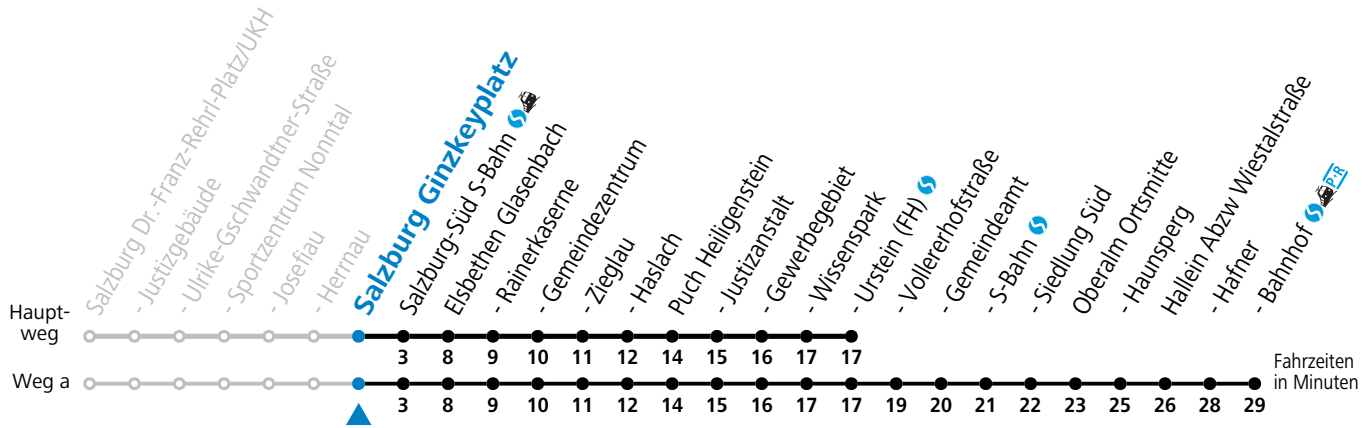

gültig ab 15.12.2024.

Alle Angaben ohne Gewähr.

Montag-Freitag (Schule)

6	27	49
7	27^a	57
12	27	57
13	27	57
16	40	

a = fährt Weg a

Samstag, Sonn- und Feiertag kein Linienverkehr

An schulfreien Tagen kein Linienverkehr

Ferien im Bundesland Salzburg: 23.12.2024 bis 06.01.2025, 10. bis 16.02., 12.04. bis 21.04., 05.07. bis 07.09., 24.09. und 26.10. bis 02.11.2025 (Vorbehaltlich Änderungen durch die Schulbehörde)