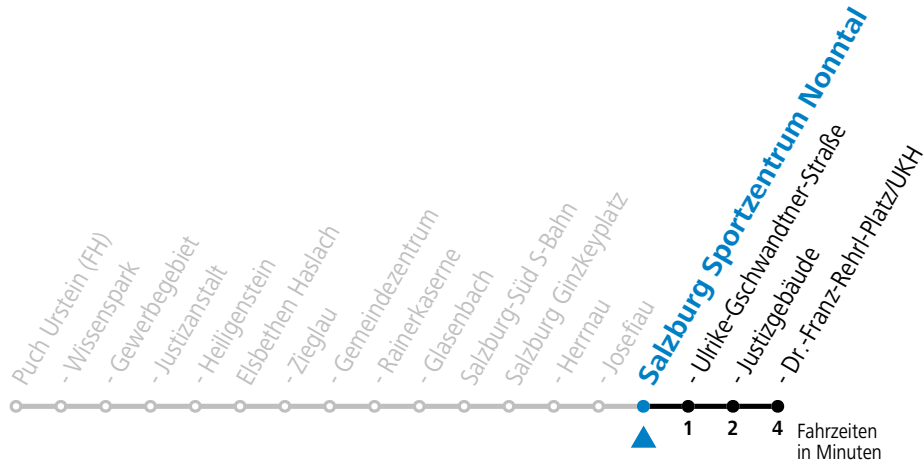

gültig ab 15.12.2024.

Alle Angaben ohne Gewähr.

Montag-Freitag (Schule)

7	08	38
8	38	
13	38	
17	38	

Samstag, Sonn- und Feiertag kein Linienverkehr

An schulfreien Tagen kein Linienverkehr

Ferien im Bundesland Salzburg: 23.12.2024 bis 06.01.2025, 10. bis 16.02., 12.04. bis 21.04., 05.07. bis 07.09., 24.09. und 26.10. bis 02.11.2025 (Vorbehaltlich Änderungen durch die Schulbehörde)

gültig ab 15.12.2024.

Alle Angaben ohne Gewähr.

Montag-Freitag (Schule)

7	11	41
8	41	
13	41	
17	41	

Samstag, Sonn- und Feiertag kein Linienverkehr

An schulfreien Tagen kein Linienverkehr

Ferien im Bundesland Salzburg: 23.12.2024 bis 06.01.2025, 10. bis 16.02., 12.04. bis 21.04., 05.07. bis 07.09., 24.09. und 26.10. bis 02.11.2025 (Vorbehaltlich Änderungen durch die Schulbehörde)