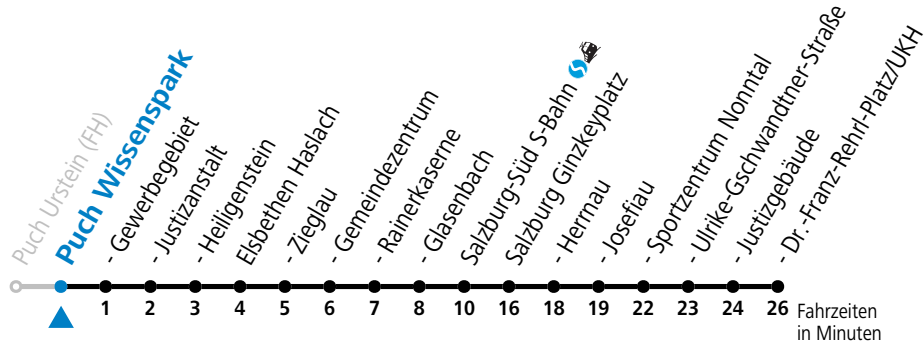

gültig ab 15.12.2024.

Alle Angaben ohne Gewähr.

Montag-Freitag (Schule)

6	48
7	18
8	18
13	18
17	18

Samstag, Sonn- und Feiertag kein Linienverkehr

An schulfreien Tagen kein Linienverkehr

Ferien im Bundesland Salzburg: 23.12.2024 bis 06.01.2025, 10. bis 16.02., 12.04. bis 21.04., 05.07. bis 07.09., 24.09. und 26.10. bis 02.11.2025 (Vorbehaltlich Änderungen durch die Schulbehörde)

gültig ab 15.12.2024.

Alle Angaben ohne Gewähr.

Montag-Freitag (Schule)

6	49
7	19
8	19
13	19
17	19

Samstag, Sonn- und Feiertag kein Linienverkehr

An schulfreien Tagen kein Linienverkehr

Ferien im Bundesland Salzburg: 23.12.2024 bis 06.01.2025, 10. bis 16.02., 12.04. bis 21.04., 05.07. bis 07.09., 24.09. und 26.10. bis 02.11.2025 (Vorbehaltlich Änderungen durch die Schulbehörde)