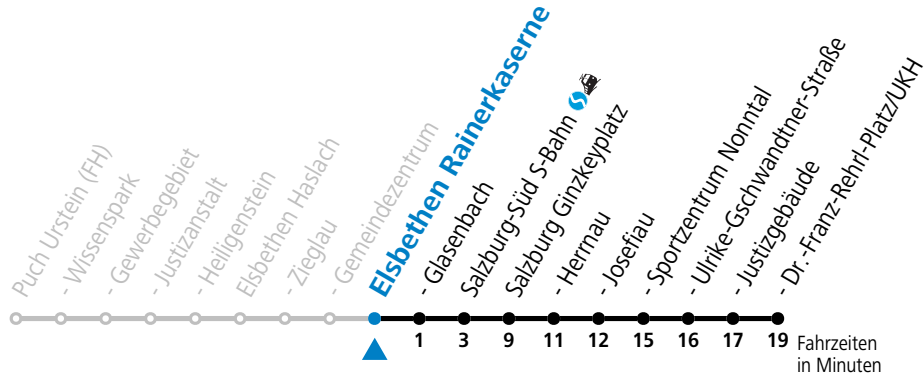

gültig ab 15.12.2024.

Alle Angaben ohne Gewähr.

Montag-Freitag (Schule)

6	54
7	24
8	24
13	24
17	24

Samstag, Sonn- und Feiertag kein Linienverkehr

An schulfreien Tagen kein Linienverkehr

Ferien im Bundesland Salzburg: 23.12.2024 bis 06.01.2025, 10. bis 16.02., 12.04. bis 21.04., 05.07. bis 07.09., 24.09. und 26.10. bis 02.11.2025 (Vorbehaltlich Änderungen durch die Schulbehörde)

gültig ab 15.12.2024.

Alle Angaben ohne Gewähr.

Montag-Freitag (Schule)

6	55
7	25
8	25
13	25
17	25

Samstag, Sonn- und Feiertag kein Linienverkehr

An schulfreien Tagen kein Linienverkehr

Ferien im Bundesland Salzburg: 23.12.2024 bis 06.01.2025, 10. bis 16.02., 12.04. bis 21.04., 05.07. bis 07.09., 24.09. und 26.10. bis 02.11.2025 (Vorbehaltlich Änderungen durch die Schulbehörde)

gültig ab 15.12.2024.

Alle Angaben ohne Gewähr.

Montag-Freitag (Schule)

6	56
7	26
8	26
13	26
17	26

Samstag, Sonn- und Feiertag kein Linienverkehr

An schulfreien Tagen kein Linienverkehr

Ferien im Bundesland Salzburg: 23.12.2024 bis 06.01.2025, 10. bis 16.02., 12.04. bis 21.04., 05.07. bis 07.09., 24.09. und 26.10. bis 02.11.2025 (Vorbehaltlich Änderungen durch die Schulbehörde)