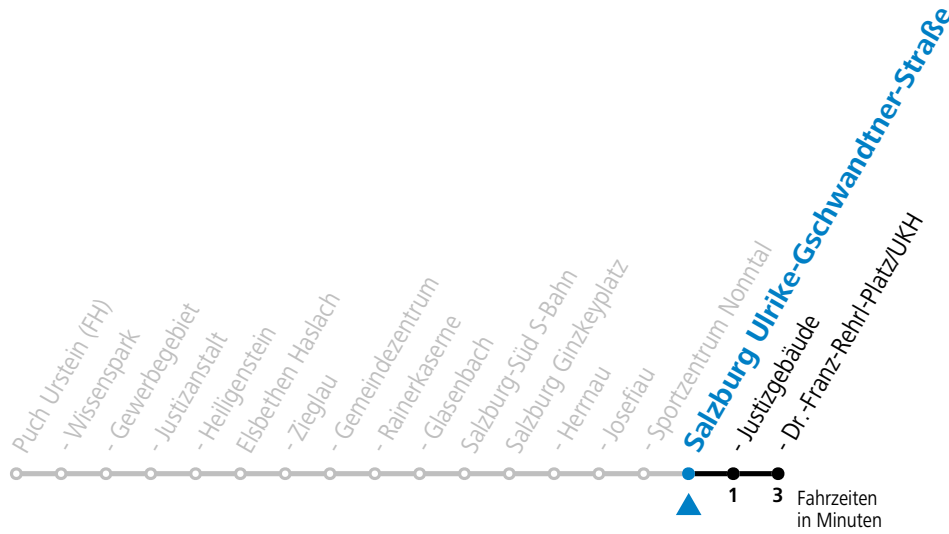

gültig ab 15.12.2024.

Alle Angaben ohne Gewähr.

Montag-Freitag (Schule)

7	08	38
8	38	
13	38	
17	38	

Samstag, Sonn- und Feiertag kein Linienverkehr

An schulfreien Tagen kein Linienverkehr

Ferien im Bundesland Salzburg: 23.12.2024 bis 06.01.2025, 10. bis 16.02., 12.04. bis 21.04., 05.07. bis 07.09., 24.09. und 26.10. bis 02.11.2025 (Vorbehaltlich Änderungen durch die Schulbehörde)

gültig ab 15.12.2024.

Alle Angaben ohne Gewähr.

Montag-Freitag (Schule)

7	11	41
8	41	
13	41	
17	41	

Samstag, Sonn- und Feiertag kein Linienverkehr

An schulfreien Tagen kein Linienverkehr

Ferien im Bundesland Salzburg: 23.12.2024 bis 06.01.2025, 10. bis 16.02., 12.04. bis 21.04., 05.07. bis 07.09., 24.09. und 26.10. bis 02.11.2025 (Vorbehaltlich Änderungen durch die Schulbehörde)

gültig ab 15.12.2024.

Alle Angaben ohne Gewähr.

Montag-Freitag (Schule)

7	12	42
8	42	
13	42	
17	42	

Samstag, Sonn- und Feiertag kein Linienverkehr

An schulfreien Tagen kein Linienverkehr

Ferien im Bundesland Salzburg: 23.12.2024 bis 06.01.2025, 10. bis 16.02., 12.04. bis 21.04., 05.07. bis 07.09., 24.09. und 26.10. bis 02.11.2025 (Vorbehaltlich Änderungen durch die Schulbehörde)