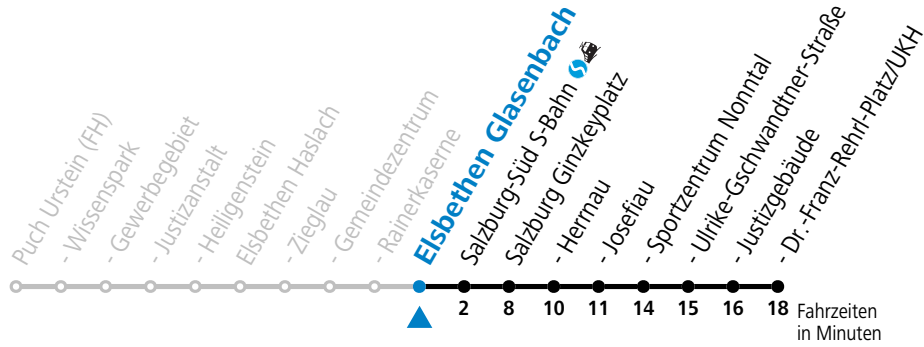

gültig ab 15.12.2024.

Alle Angaben ohne Gewähr.

Montag-Freitag (Schule)

6	56
7	26
8	26
13	26
17	26

Samstag, Sonn- und Feiertag kein Linienverkehr

An schulfreien Tagen kein Linienverkehr

Ferien im Bundesland Salzburg: 23.12.2024 bis 06.01.2025, 10. bis 16.02., 12.04. bis 21.04., 05.07. bis 07.09., 24.09. und 26.10. bis 02.11.2025 (Vorbehaltlich Änderungen durch die Schulbehörde)

gültig ab 15.12.2024.

Alle Angaben ohne Gewähr.

Montag-Freitag (Schule)

6	57
7	27
8	27
13	27
17	27

Samstag, Sonn- und Feiertag kein Linienverkehr

An schulfreien Tagen kein Linienverkehr

Ferien im Bundesland Salzburg: 23.12.2024 bis 06.01.2025, 10. bis 16.02., 12.04. bis 21.04., 05.07. bis 07.09., 24.09. und 26.10. bis 02.11.2025 (Vorbehaltlich Änderungen durch die Schulbehörde)