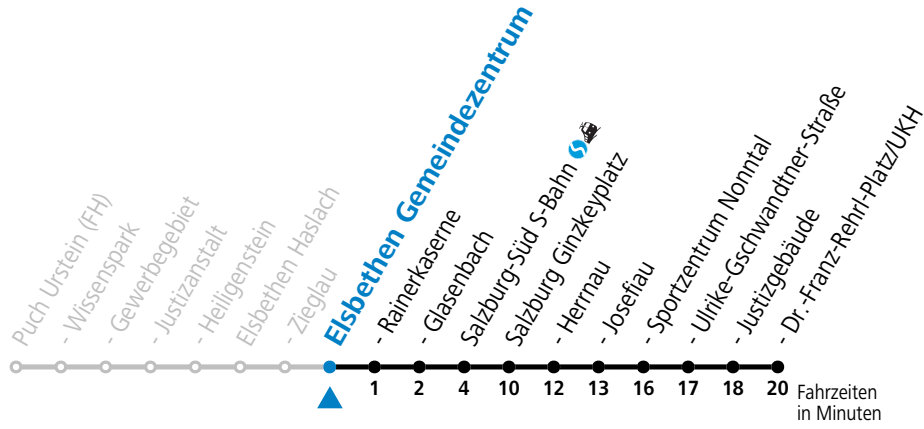

gültig ab 15.12.2024.

Alle Angaben ohne Gewähr.

Montag-Freitag (Schule)

6	53
7	23
8	23
13	23
17	23

Samstag, Sonn- und Feiertag kein Linienverkehr

An schulfreien Tagen kein Linienverkehr

Ferien im Bundesland Salzburg: 23.12.2024 bis 06.01.2025, 10. bis 16.02., 12.04. bis 21.04., 05.07. bis 07.09., 24.09. und 26.10. bis 02.11.2025 (Vorbehaltlich Änderungen durch die Schulbehörde)

gültig ab 15.12.2024.

Alle Angaben ohne Gewähr.

Montag-Freitag (Schule)

6	54
7	24
8	24
13	24
17	24

Samstag, Sonn- und Feiertag kein Linienverkehr

An schulfreien Tagen kein Linienverkehr

Ferien im Bundesland Salzburg: 23.12.2024 bis 06.01.2025, 10. bis 16.02., 12.04. bis 21.04., 05.07. bis 07.09., 24.09. und 26.10. bis 02.11.2025 (Vorbehaltlich Änderungen durch die Schulbehörde)

gültig ab 15.12.2024.

Alle Angaben ohne Gewähr.

Montag-Freitag (Schule)

6	55
7	25
8	25
13	25
17	25

Samstag, Sonn- und Feiertag kein Linienverkehr

An schulfreien Tagen kein Linienverkehr

Ferien im Bundesland Salzburg: 23.12.2024 bis 06.01.2025, 10. bis 16.02., 12.04. bis 21.04., 05.07. bis 07.09., 24.09. und 26.10. bis 02.11.2025 (Vorbehaltlich Änderungen durch die Schulbehörde)