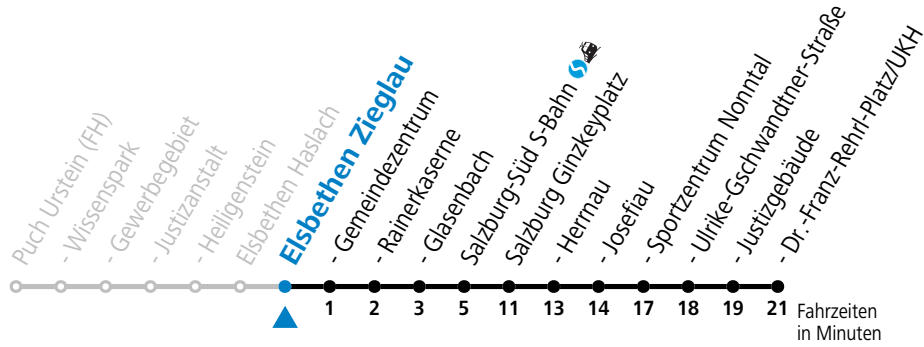

gültig ab 15.12.2024.

Alle Angaben ohne Gewähr.

Montag-Freitag (Schule)

6	52
7	22
8	22
13	22
17	22

Samstag, Sonn- und Feiertag kein Linienverkehr

An schulfreien Tagen kein Linienverkehr

Ferien im Bundesland Salzburg: 23.12.2024 bis 06.01.2025, 10. bis 16.02., 12.04. bis 21.04., 05.07. bis 07.09., 24.09. und 26.10. bis 02.11.2025 (Vorbehaltlich Änderungen durch die Schulbehörde)

gültig ab 15.12.2024.

Alle Angaben ohne Gewähr.

Montag-Freitag (Schule)

6	53
7	23
8	23
13	23
17	23

Samstag, Sonn- und Feiertag kein Linienverkehr

An schulfreien Tagen kein Linienverkehr

Ferien im Bundesland Salzburg: 23.12.2024 bis 06.01.2025, 10. bis 16.02., 12.04. bis 21.04., 05.07. bis 07.09., 24.09. und 26.10. bis 02.11.2025 (Vorbehaltlich Änderungen durch die Schulbehörde)

gültig ab 15.12.2024.

Alle Angaben ohne Gewähr.

Montag-Freitag (Schule)

6	54
7	24
8	24
13	24
17	24

Samstag, Sonn- und Feiertag kein Linienverkehr

An schulfreien Tagen kein Linienverkehr

Ferien im Bundesland Salzburg: 23.12.2024 bis 06.01.2025, 10. bis 16.02., 12.04. bis 21.04., 05.07. bis 07.09., 24.09. und 26.10. bis 02.11.2025 (Vorbehaltlich Änderungen durch die Schulbehörde)