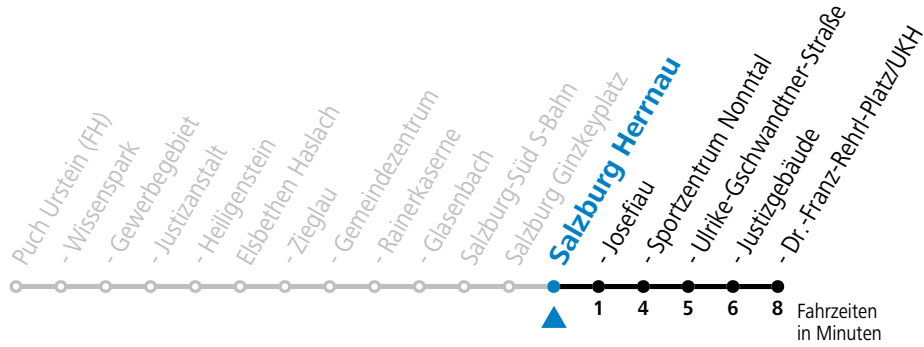

gültig ab 15.12.2024.

Alle Angaben ohne Gewähr.

Montag-Freitag (Schule)

7	05	35
8	35	
13	35	
17	35	

Samstag, Sonn- und Feiertag kein Linienverkehr

An schulfreien Tagen kein Linienverkehr

Ferien im Bundesland Salzburg: 23.12.2024 bis 06.01.2025, 10. bis 16.02., 12.04. bis 21.04., 05.07. bis 07.09., 24.09. und 26.10. bis 02.11.2025 (Vorbehaltlich Änderungen durch die Schulbehörde)

gültig ab 15.12.2024.

Alle Angaben ohne Gewähr.

Montag-Freitag (Schule)

7	07	37
8	37	
13	37	
17	37	

Samstag, Sonn- und Feiertag kein Linienverkehr

An schulfreien Tagen kein Linienverkehr

Ferien im Bundesland Salzburg: 23.12.2024 bis 06.01.2025, 10. bis 16.02., 12.04. bis 21.04., 05.07. bis 07.09., 24.09. und 26.10. bis 02.11.2025 (Vorbehaltlich Änderungen durch die Schulbehörde)