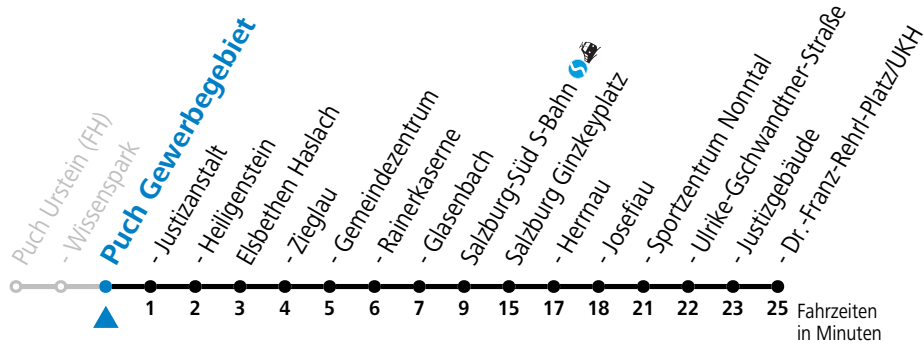

gültig ab 15.12.2024.

Alle Angaben ohne Gewähr.

Montag-Freitag (Schule)

6	48
7	18
8	18
13	18
17	18

Samstag, Sonn- und Feiertag kein Linienverkehr

An schulfreien Tagen kein Linienverkehr

Ferien im Bundesland Salzburg: 23.12.2024 bis 06.01.2025, 10. bis 16.02., 12.04. bis 21.04., 05.07. bis 07.09., 24.09. und 26.10. bis 02.11.2025 (Vorbehaltlich Änderungen durch die Schulbehörde)

gültig ab 15.12.2024.

Alle Angaben ohne Gewähr.

Montag-Freitag (Schule)

6	49
7	19
8	19
13	19
17	19

Samstag, Sonn- und Feiertag kein Linienverkehr

An schulfreien Tagen kein Linienverkehr

Ferien im Bundesland Salzburg: 23.12.2024 bis 06.01.2025, 10. bis 16.02., 12.04. bis 21.04., 05.07. bis 07.09., 24.09. und 26.10. bis 02.11.2025 (Vorbehaltlich Änderungen durch die Schulbehörde)

gültig ab 15.12.2024.

Alle Angaben ohne Gewähr.

Montag-Freitag (Schule)

6	50
7	20
8	20
13	20
17	20

Samstag, Sonn- und Feiertag kein Linienverkehr

An schulfreien Tagen kein Linienverkehr

Ferien im Bundesland Salzburg: 23.12.2024 bis 06.01.2025, 10. bis 16.02., 12.04. bis 21.04., 05.07. bis 07.09., 24.09. und 26.10. bis 02.11.2025 (Vorbehaltlich Änderungen durch die Schulbehörde)