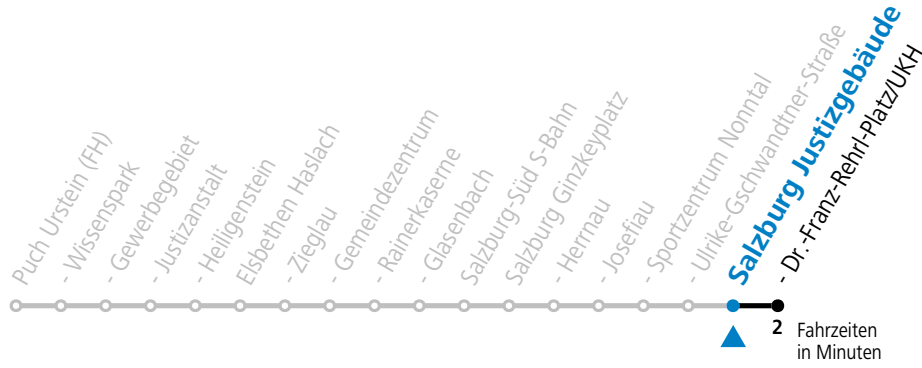

gültig ab 15.12.2024.

Alle Angaben ohne Gewähr.

Montag-Freitag (Schule)

6	48
7	18
8	18
13	18
17	18

Samstag, Sonn- und Feiertag kein Linienverkehr

An schulfreien Tagen kein Linienverkehr

Ferien im Bundesland Salzburg: 23.12.2024 bis 06.01.2025, 10. bis 16.02., 12.04. bis 21.04., 05.07. bis 07.09., 24.09. und 26.10. bis 02.11.2025 (Vorbehaltlich Änderungen durch die Schulbehörde)

gültig ab 15.12.2024.

Alle Angaben ohne Gewähr.

Montag-Freitag (Schule)

7	11	41
8	41	
13	41	
17	41	

Samstag, Sonn- und Feiertag kein Linienverkehr

An schulfreien Tagen kein Linienverkehr

Ferien im Bundesland Salzburg: 23.12.2024 bis 06.01.2025, 10. bis 16.02., 12.04. bis 21.04., 05.07. bis 07.09., 24.09. und 26.10. bis 02.11.2025 (Vorbehaltlich Änderungen durch die Schulbehörde)

gültig ab 15.12.2024.

Alle Angaben ohne Gewähr.

Montag-Freitag (Schule)

7	12	42
8	42	
13	42	
17	42	

Samstag, Sonn- und Feiertag kein Linienverkehr

An schulfreien Tagen kein Linienverkehr

Ferien im Bundesland Salzburg: 23.12.2024 bis 06.01.2025, 10. bis 16.02., 12.04. bis 21.04., 05.07. bis 07.09., 24.09. und 26.10. bis 02.11.2025 (Vorbehaltlich Änderungen durch die Schulbehörde)

gültig ab 15.12.2024.

Alle Angaben ohne Gewähr.

Montag-Freitag (Schule)

7	13	43
8	43	
13	43	
17	43	

Samstag, Sonn- und Feiertag kein Linienverkehr

An schulfreien Tagen kein Linienverkehr

Ferien im Bundesland Salzburg: 23.12.2024 bis 06.01.2025, 10. bis 16.02., 12.04. bis 21.04., 05.07. bis 07.09., 24.09. und 26.10. bis 02.11.2025 (Vorbehaltlich Änderungen durch die Schulbehörde)