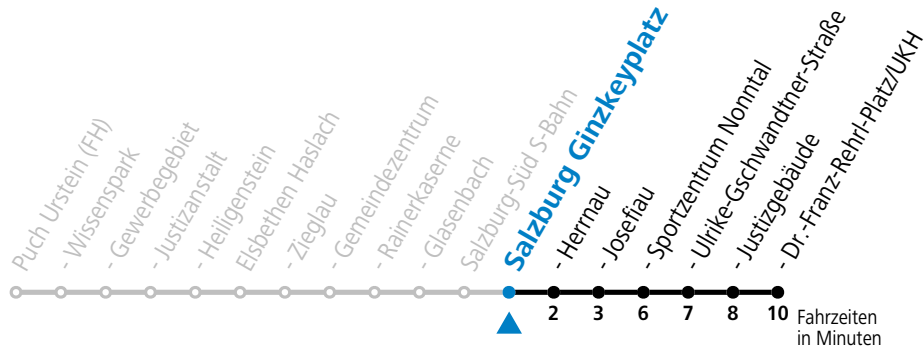

gültig ab 15.12.2024.

Alle Angaben ohne Gewähr.

Montag-Freitag (Schule)

6	57
7	27
8	27
13	27
17	27

Samstag, Sonn- und Feiertag kein Linienverkehr

An schulfreien Tagen kein Linienverkehr

Ferien im Bundesland Salzburg: 23.12.2024 bis 06.01.2025, 10. bis 16.02., 12.04. bis 21.04., 05.07. bis 07.09., 24.09. und 26.10. bis 02.11.2025 (Vorbehaltlich Änderungen durch die Schulbehörde)

gültig ab 15.12.2024.

Alle Angaben ohne Gewähr.

Montag-Freitag (Schule)

7	03	33
8	33	
13	33	
17	33	

Samstag, Sonn- und Feiertag kein Linienverkehr

An schulfreien Tagen kein Linienverkehr

Ferien im Bundesland Salzburg: 23.12.2024 bis 06.01.2025, 10. bis 16.02., 12.04. bis 21.04., 05.07. bis 07.09., 24.09. und 26.10. bis 02.11.2025 (Vorbehaltlich Änderungen durch die Schulbehörde)

gültig ab 15.12.2024.

Alle Angaben ohne Gewähr.

Montag-Freitag (Schule)

7	05	35
8	35	
13	35	
17	35	

Samstag, Sonn- und Feiertag kein Linienverkehr

An schulfreien Tagen kein Linienverkehr

Ferien im Bundesland Salzburg: 23.12.2024 bis 06.01.2025, 10. bis 16.02., 12.04. bis 21.04., 05.07. bis 07.09., 24.09. und 26.10. bis 02.11.2025 (Vorbehaltlich Änderungen durch die Schulbehörde)