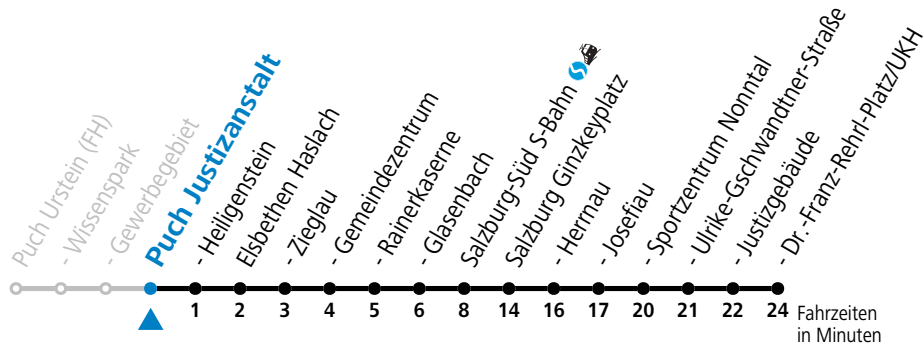

gültig ab 15.12.2024.

Alle Angaben ohne Gewähr.

Montag-Freitag (Schule)

6	49
7	19
8	19
13	19
17	19

Samstag, Sonn- und Feiertag kein Linienverkehr

An schulfreien Tagen kein Linienverkehr

Ferien im Bundesland Salzburg: 23.12.2024 bis 06.01.2025, 10. bis 16.02., 12.04. bis 21.04., 05.07. bis 07.09., 24.09. und 26.10. bis 02.11.2025 (Vorbehaltlich Änderungen durch die Schulbehörde)

gültig ab 15.12.2024.

Alle Angaben ohne Gewähr.

Montag-Freitag (Schule)

6	50
7	20
8	20
13	20
17	20

Samstag, Sonn- und Feiertag kein Linienverkehr

An schulfreien Tagen kein Linienverkehr

Ferien im Bundesland Salzburg: 23.12.2024 bis 06.01.2025, 10. bis 16.02., 12.04. bis 21.04., 05.07. bis 07.09., 24.09. und 26.10. bis 02.11.2025 (Vorbehaltlich Änderungen durch die Schulbehörde)

gültig ab 15.12.2024.

Alle Angaben ohne Gewähr.

Montag-Freitag (Schule)

6	51
7	21
8	21
13	21
17	21

Samstag, Sonn- und Feiertag kein Linienverkehr

An schulfreien Tagen kein Linienverkehr

Ferien im Bundesland Salzburg: 23.12.2024 bis 06.01.2025, 10. bis 16.02., 12.04. bis 21.04., 05.07. bis 07.09., 24.09. und 26.10. bis 02.11.2025 (Vorbehaltlich Änderungen durch die Schulbehörde)