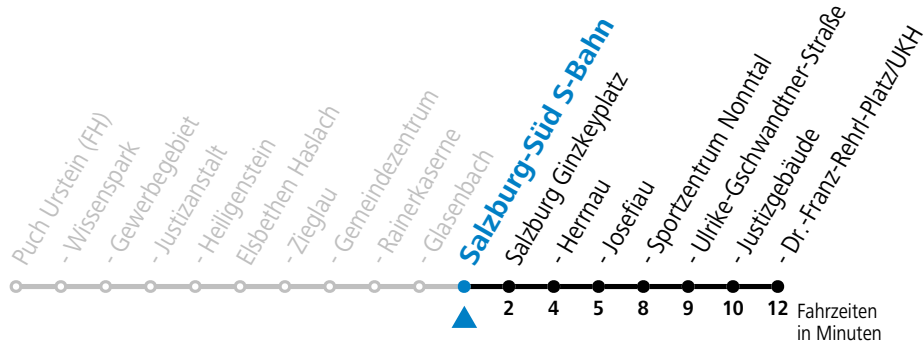

gültig ab 15.12.2024.

Alle Angaben ohne Gewähr.

Montag-Freitag (Schule)

6	57
7	27
8	27
13	27
17	27

Samstag, Sonn- und Feiertag kein Linienverkehr

An schulfreien Tagen kein Linienverkehr

Ferien im Bundesland Salzburg: 23.12.2024 bis 06.01.2025, 10. bis 16.02., 12.04. bis 21.04., 05.07. bis 07.09., 24.09. und 26.10. bis 02.11.2025 (Vorbehaltlich Änderungen durch die Schulbehörde)