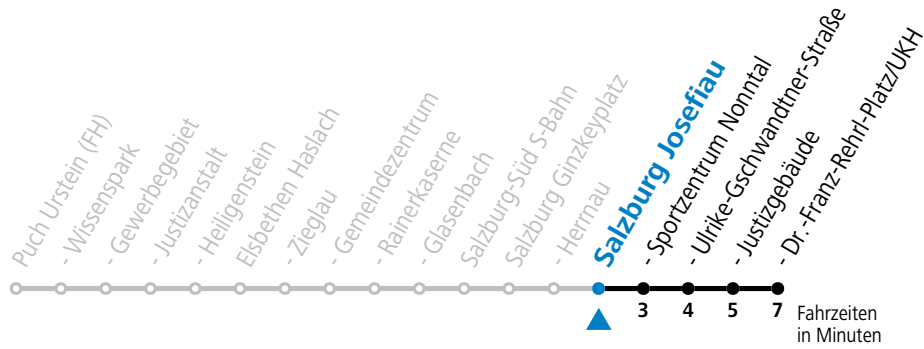

gültig ab 15.12.2024.

Alle Angaben ohne Gewähr.

Montag-Freitag (Schule)

7	05	35
8	35	
13	35	
17	35	

Samstag, Sonn- und Feiertag kein Linienverkehr

An schulfreien Tagen kein Linienverkehr

Ferien im Bundesland Salzburg: 23.12.2024 bis 06.01.2025, 10. bis 16.02., 12.04. bis 21.04., 05.07. bis 07.09., 24.09. und 26.10. bis 02.11.2025 (Vorbehaltlich Änderungen durch die Schulbehörde)

gültig ab 15.12.2024.

Alle Angaben ohne Gewähr.

Montag-Freitag (Schule)

7	07	37
8	37	
13	37	
17	37	

Samstag, Sonn- und Feiertag kein Linienverkehr

An schulfreien Tagen kein Linienverkehr

Ferien im Bundesland Salzburg: 23.12.2024 bis 06.01.2025, 10. bis 16.02., 12.04. bis 21.04., 05.07. bis 07.09., 24.09. und 26.10. bis 02.11.2025 (Vorbehaltlich Änderungen durch die Schulbehörde)

gültig ab 15.12.2024.

Alle Angaben ohne Gewähr.

Montag-Freitag (Schule)

7	08	38
8	38	
13	38	
17	38	

Samstag, Sonn- und Feiertag kein Linienverkehr

An schulfreien Tagen kein Linienverkehr

Ferien im Bundesland Salzburg: 23.12.2024 bis 06.01.2025, 10. bis 16.02., 12.04. bis 21.04., 05.07. bis 07.09., 24.09. und 26.10. bis 02.11.2025 (Vorbehaltlich Änderungen durch die Schulbehörde)