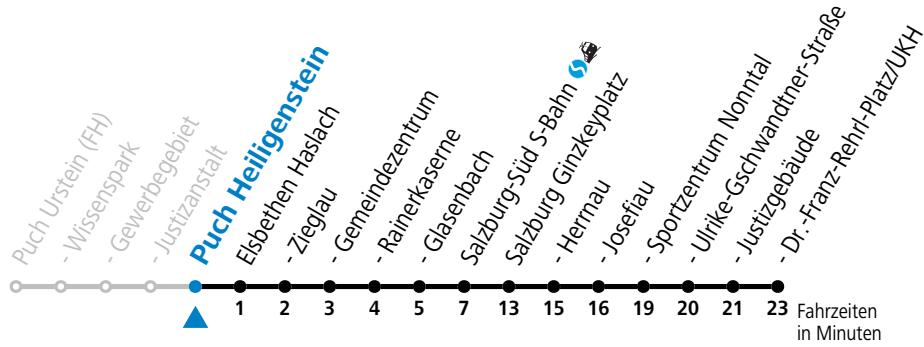

gültig ab 15.12.2024.

Alle Angaben ohne Gewähr.

Montag-Freitag (Schule)

6	50
7	20
8	20
13	20
17	20

Samstag, Sonn- und Feiertag kein Linienverkehr

An schulfreien Tagen kein Linienverkehr

Ferien im Bundesland Salzburg: 23.12.2024 bis 06.01.2025, 10. bis 16.02., 12.04. bis 21.04., 05.07. bis 07.09., 24.09. und 26.10. bis 02.11.2025 (Vorbehaltlich Änderungen durch die Schulbehörde)

gültig ab 15.12.2024.

Alle Angaben ohne Gewähr.

Montag-Freitag (Schule)

6	51
7	21
8	21
13	21
17	21

Samstag, Sonn- und Feiertag kein Linienverkehr

An schulfreien Tagen kein Linienverkehr

Ferien im Bundesland Salzburg: 23.12.2024 bis 06.01.2025, 10. bis 16.02., 12.04. bis 21.04., 05.07. bis 07.09., 24.09. und 26.10. bis 02.11.2025 (Vorbehaltlich Änderungen durch die Schulbehörde)

gültig ab 15.12.2024.

Alle Angaben ohne Gewähr.

Montag-Freitag (Schule)

6	52
7	22
8	22
13	22
17	22

Samstag, Sonn- und Feiertag kein Linienverkehr

An schulfreien Tagen kein Linienverkehr

Ferien im Bundesland Salzburg: 23.12.2024 bis 06.01.2025, 10. bis 16.02., 12.04. bis 21.04., 05.07. bis 07.09., 24.09. und 26.10. bis 02.11.2025 (Vorbehaltlich Änderungen durch die Schulbehörde)