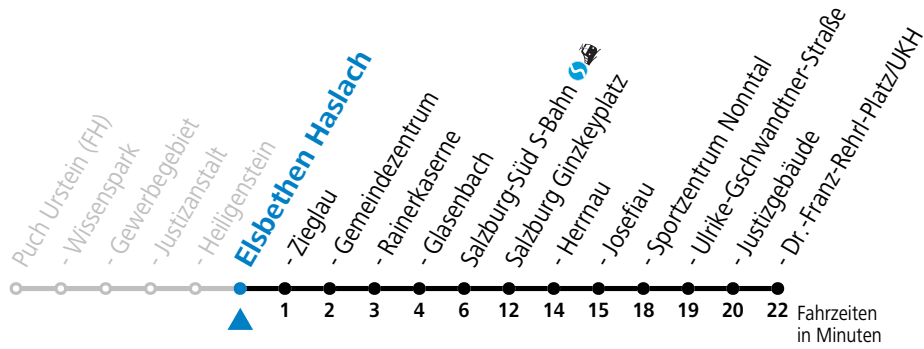

gültig ab 15.12.2024.

Alle Angaben ohne Gewähr.

Montag-Freitag (Schule)

6	51
7	21
8	21
13	21
17	21

Samstag, Sonn- und Feiertag kein Linienverkehr

An schulfreien Tagen kein Linienverkehr

Ferien im Bundesland Salzburg: 23.12.2024 bis 06.01.2025, 10. bis 16.02., 12.04. bis 21.04., 05.07. bis 07.09., 24.09. und 26.10. bis 02.11.2025 (Vorbehaltlich Änderungen durch die Schulbehörde)

gültig ab 15.12.2024.

Alle Angaben ohne Gewähr.

Montag-Freitag (Schule)

6	52
7	22
8	22
13	22
17	22

Samstag, Sonn- und Feiertag kein Linienverkehr

An schulfreien Tagen kein Linienverkehr

Ferien im Bundesland Salzburg: 23.12.2024 bis 06.01.2025, 10. bis 16.02., 12.04. bis 21.04., 05.07. bis 07.09., 24.09. und 26.10. bis 02.11.2025 (Vorbehaltlich Änderungen durch die Schulbehörde)

gültig ab 15.12.2024.

Alle Angaben ohne Gewähr.

Montag-Freitag (Schule)

6	53
7	23
8	23
13	23
17	23

Samstag, Sonn- und Feiertag kein Linienverkehr

An schulfreien Tagen kein Linienverkehr

Ferien im Bundesland Salzburg: 23.12.2024 bis 06.01.2025, 10. bis 16.02., 12.04. bis 21.04., 05.07. bis 07.09., 24.09. und 26.10. bis 02.11.2025 (Vorbehaltlich Änderungen durch die Schulbehörde)