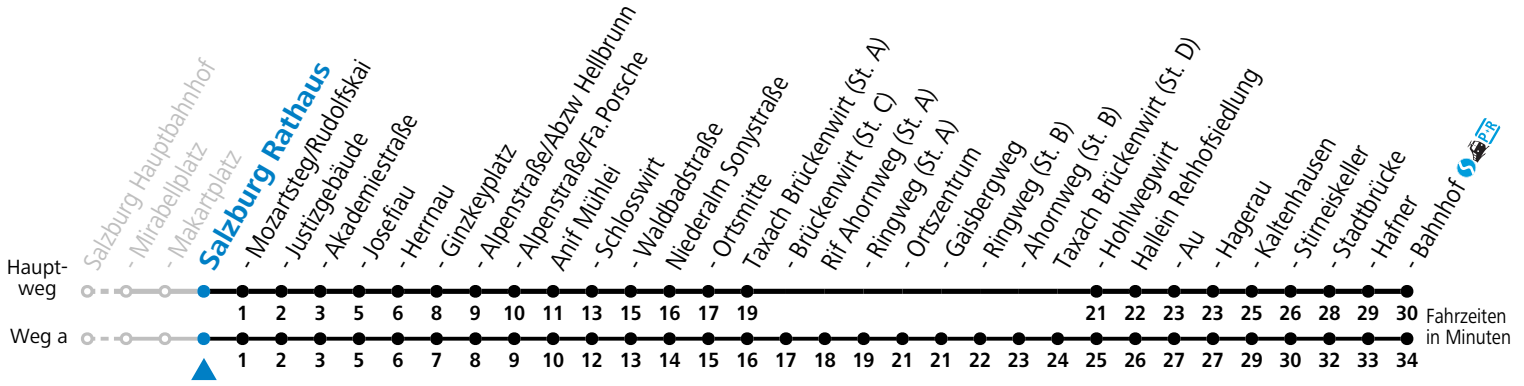

a = fährt Weg a

Am 24.12. und 31.12. (sofern nicht Sonntag) gilt der Samstag-Fahrplan

Ferien im Bundesland Salzburg: 23.12.2024 bis 06.01.2025, 10. bis 16.02., 12.04. bis 21.04., 05.07. bis 07.09., 24.09. und 26.10. bis 02.11.2025 (Vorbehaltlich Änderungen durch die Schulbehörde)