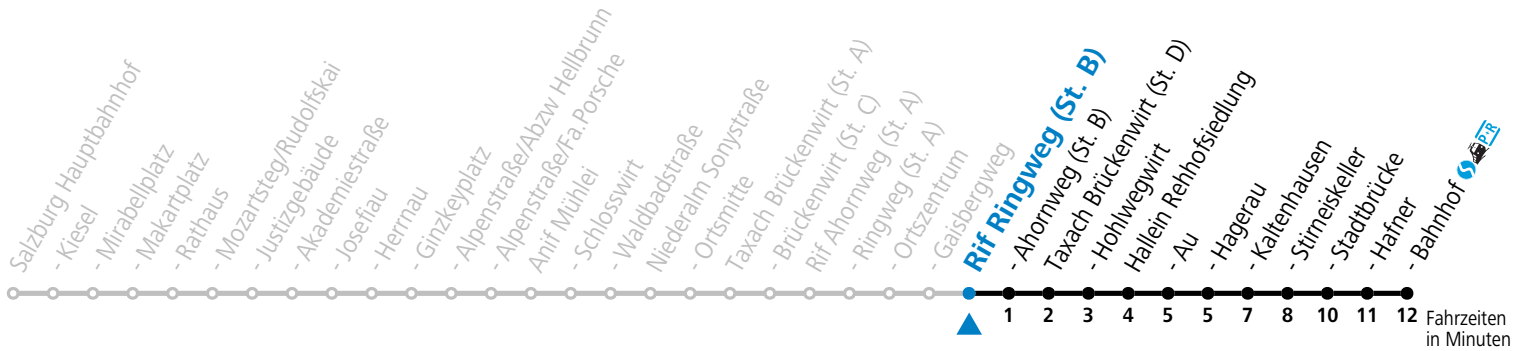

170 Rif Ringweg

Abfahrten jetzt:

gültig ab 15.12.2024.

Alle Angaben ohne Gewähr.

Montag - Freitag		Samstag		Sonn- und Feiertag	
5	29				
23	57	23	32	22	32
0	57	0	32	23	32

Am 24.12. und 31.12. (sofern nicht Sonntag) gilt der Samstag-Fahrplan
Ferien im Bundesland Salzburg: 23.12.2024 bis 06.01.2025, 10. bis 16.02., 12.04. bis 21.04., 05.07. bis 07.09., 24.09. und 26.10. bis 02.11.2025 (Vorbehaltlich Änderungen durch die Schulbehörde)

Datum: 15.11.2024 12:19:16; Linie: 94-170-10-H; Haltestelle: 50525