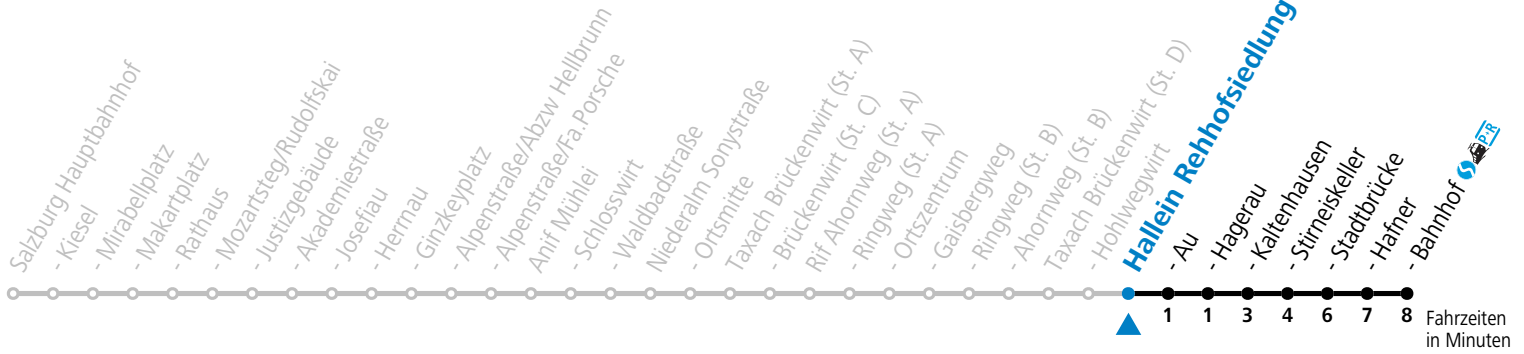

gültig ab 15.12.2024.

Alle Angaben ohne Gewähr.

Montag - Freitag		Samstag		Sonn- und Feiertag	
5	33				
6	23 47	6	31	6	31
7	09 26	7	31	7	31
8	01 31	8	34	8	31
9	01 31	9	34	9	31
10	01 31	10	34	10	31
11	01 31	11	34	11	31
12	01 31	12	34	12	31
13	01 31	13	34	13	31
14	01 31	14	34	14	31
15	01 31	15	34	15	31
16	01 31	16	34	16	31
17	01 31	17	34	17	31
18	01 31	18	34	18	31
19	01 26 56	19	31	19	31
20	26 56	20	31	20	31
21	56	21	31	21	31
22	56	22	31	22	36
		23	36	23	36
0	01	0	36		
1	01				

Am 24.12. und 31.12. (sofern nicht Sonntag) gilt der Samstag-Fahrplan

Ferien im Bundesland Salzburg: 23.12.2024 bis 06.01.2025, 10. bis 16.02., 12.04. bis 21.04., 05.07. bis 07.09., 24.09. und 26.10. bis 02.11.2025 (Vorbehaltlich Änderungen durch die Schulbehörde)