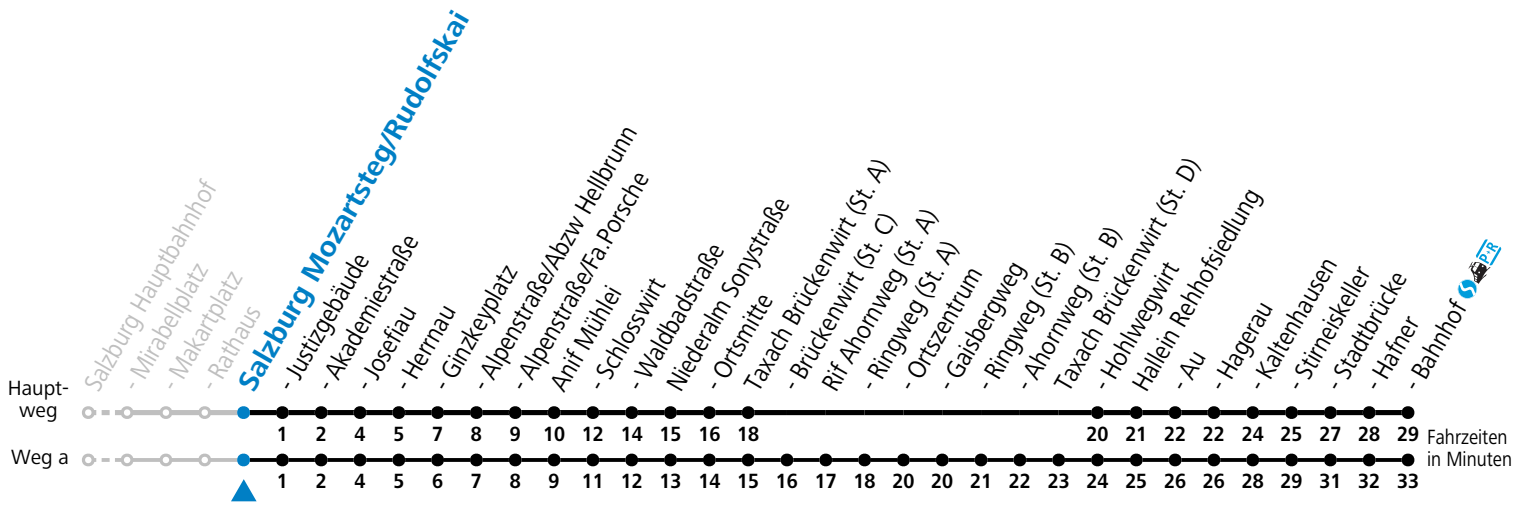

a = fährt Weg a

Am 24.12. und 31.12. (sofern nicht Sonntag) gilt der Samstag-Fahrplan

Ferien im Bundesland Salzburg: 23.12.2024 bis 06.01.2025, 10. bis 16.02., 12.04. bis 21.04., 05.07. bis 07.09., 24.09. und 26.10. bis 02.11.2025 (Vorbehaltlich Änderungen durch die Schulbehörde)