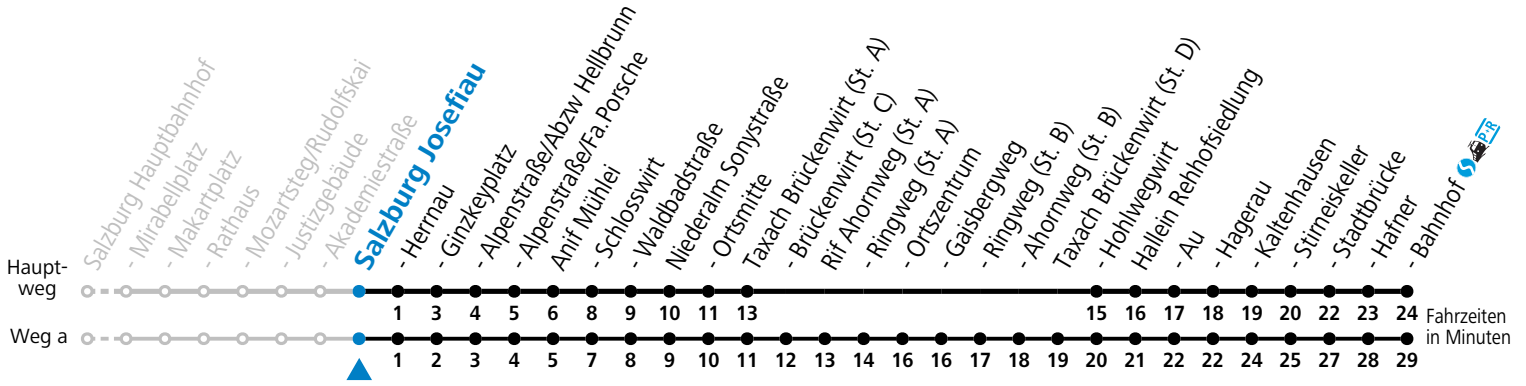

S = nur Montag bis Freitag, wenn Schultag in Salzburg a = fährt Weg a b = bis Rif Ortszentrum

Am 24.12. und 31.12. (sofern nicht Sonntag) gilt der Samstag-Fahrplan

Ferien im Bundesland Salzburg: 23.12.2024 bis 06.01.2025, 10. bis 16.02., 12.04. bis 21.04., 05.07. bis 07.09., 24.09. und 26.10. bis 02.11.2025 (Vorbehaltlich Änderungen durch die Schulbehörde)