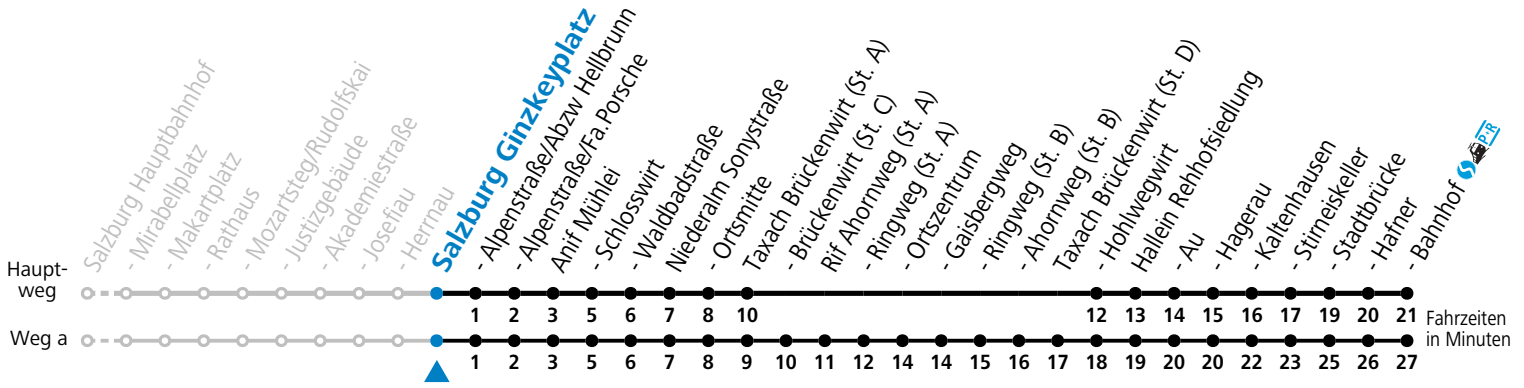

S = nur Montag bis Freitag, wenn Schultag in Salzburg a = fährt Weg a b = bis Rif Ortszentrum

Am 24.12. und 31.12. (sofern nicht Sonntag) gilt der Samstag-Fahrplan

Ferien im Bundesland Salzburg: 23.12.2024 bis 06.01.2025, 10. bis 16.02., 12.04. bis 21.04., 05.07. bis 07.09., 24.09. und 26.10. bis 02.11.2025 (Vorbehaltlich Änderungen durch die Schulbehörde)