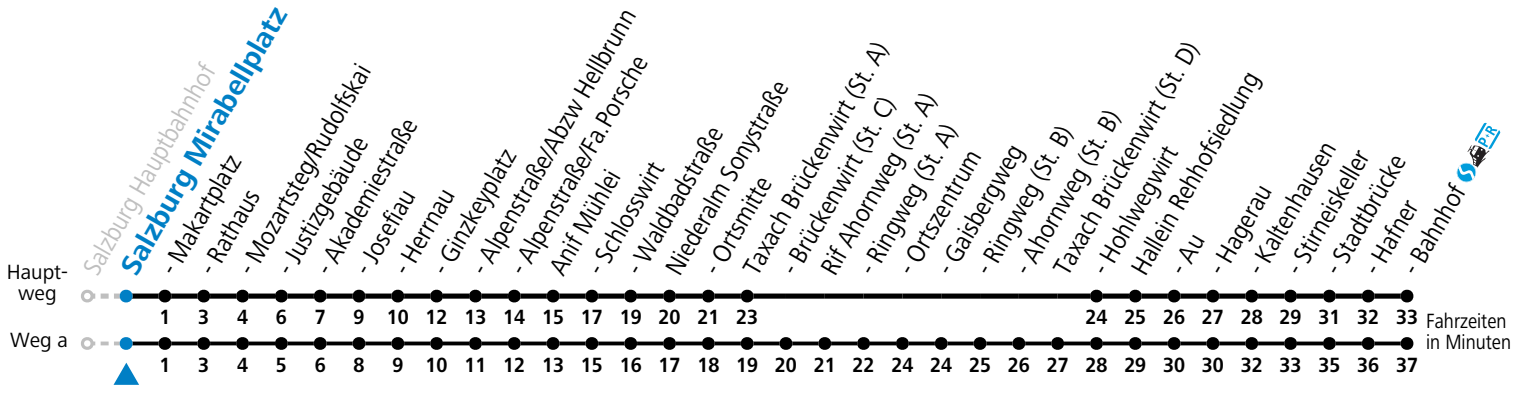

a = fährt Weg a

Am 24.12. und 31.12. (sofern nicht Sonntag) gilt der Samstag-Fahrplan

Ferien im Bundesland Salzburg: 23.12.2024 bis 06.01.2025, 10. bis 16.02., 12.04. bis 21.04., 05.07. bis 07.09., 24.09. und 26.10. bis 02.11.2025 (Vorbehaltlich Änderungen durch die Schulbehörde)