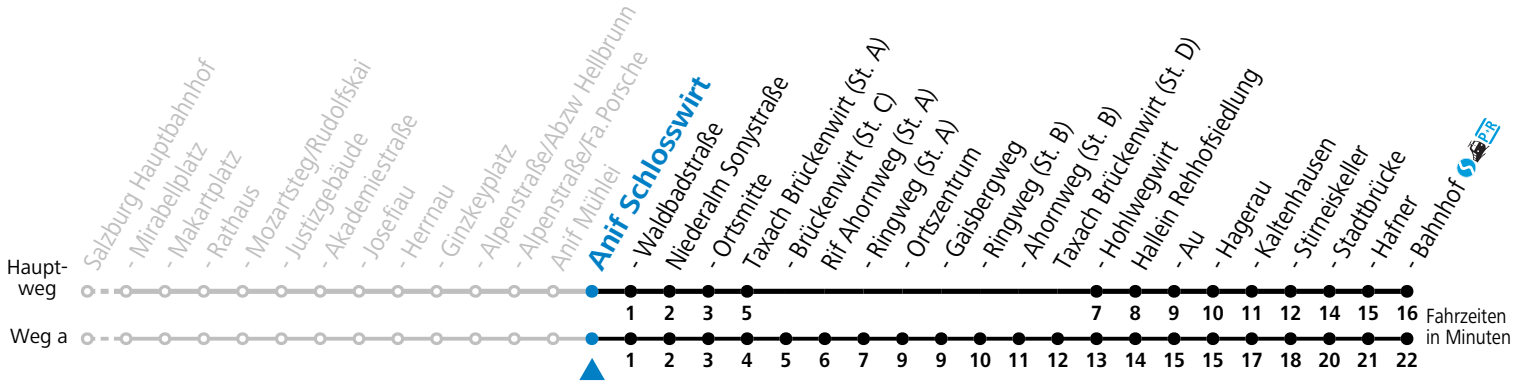

a = fährt Weg a

Am 24.12. und 31.12. (sofern nicht Sonntag) gilt der Samstag-Fahrplan

Ferien im Bundesland Salzburg: 23.12.2024 bis 06.01.2025, 10. bis 16.02., 12.04. bis 21.04., 05.07. bis 07.09., 24.09. und 26.10. bis 02.11.2025 (Vorbehaltlich Änderungen durch die Schulbehörde)