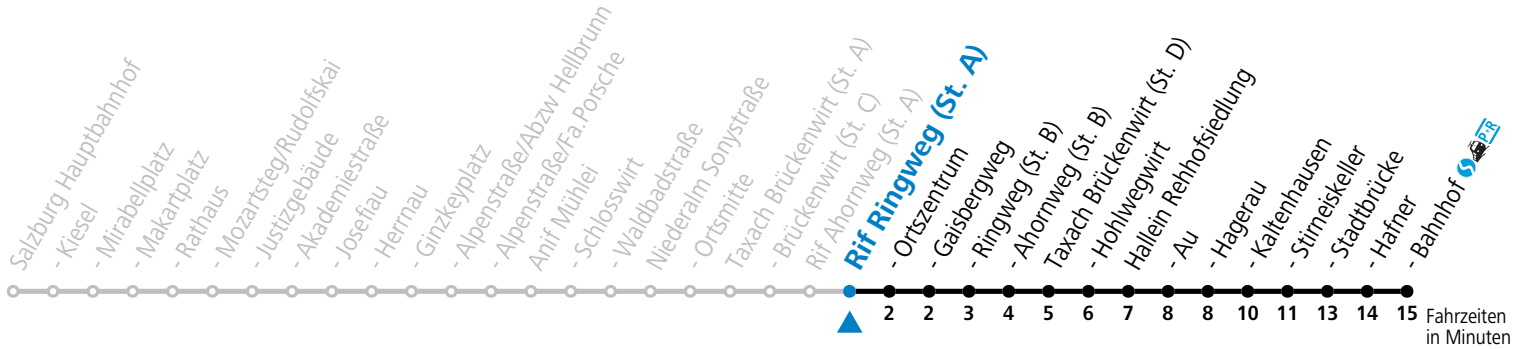

170 Rif Ringweg

Abfahrten jetzt:

gültig ab 15.12.2024.

Alle Angaben ohne Gewähr.

Montag - Freitag		Samstag		Sonn- und Feiertag	
5	26				
				22	29
23	54	23	29	23	29
0	54	0	29		

Am 24.12. und 31.12. (sofern nicht Sonntag) gilt der Samstag-Fahrplan
Ferien im Bundesland Salzburg: 23.12.2024 bis 06.01.2025, 10. bis 16.02., 12.04. bis 21.04., 05.07. bis 07.09., 24.09. und 26.10. bis 02.11.2025 (Vorbehaltlich Änderungen durch die Schulbehörde)