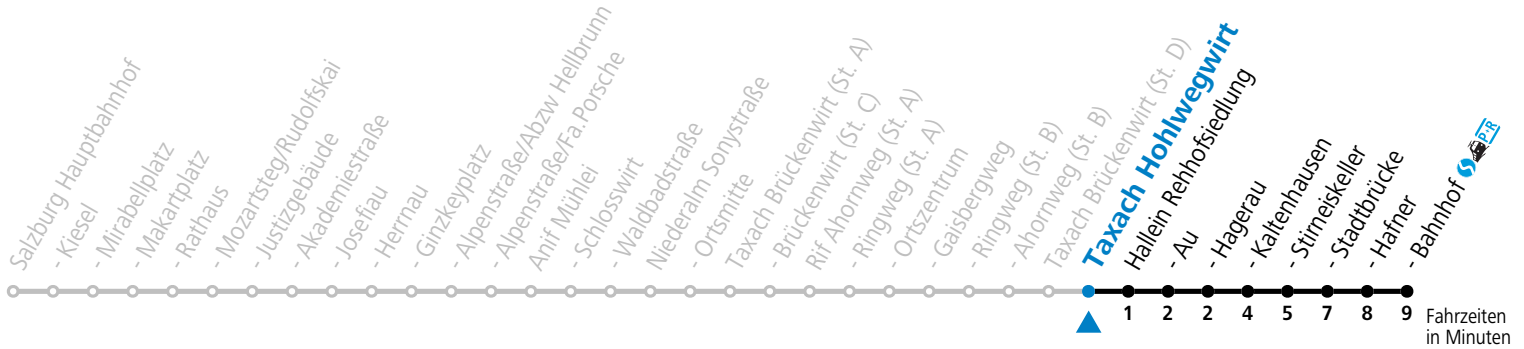

gültig ab 15.12.2024.

Alle Angaben ohne Gewähr.

Montag - Freitag		Samstag		Sonn- und Feiertag	
5	32				
6	22 46	6	30	6	30
7	08 25	7	30	7	30
8	00 30	8	33	8	30
9	00 30	9	33	9	30
10	00 30	10	33	10	30
11	00 30	11	33	11	30
12	00 30	12	33	12	30
13	00 30	13	33	13	30
14	00 30	14	33	14	30
15	00 30	15	33	15	30
16	00 30	16	33	16	30
17	00 30	17	33	17	30
18	00 30	18	33	18	30
19	00 25 55	19	30	19	30
20	25 55	20	30	20	30
21	55	21	30	21	30
22	55	22	30	22	35
		23	35	23	35
0	00	0	35		
1	00				

Am 24.12. und 31.12. (sofern nicht Sonntag) gilt der Samstag-Fahrplan

Ferien im Bundesland Salzburg: 23.12.2024 bis 06.01.2025, 10. bis 16.02., 12.04. bis 21.04., 05.07. bis 07.09., 24.09. und 26.10. bis 02.11.2025 (Vorbehaltlich Änderungen durch die Schulbehörde)