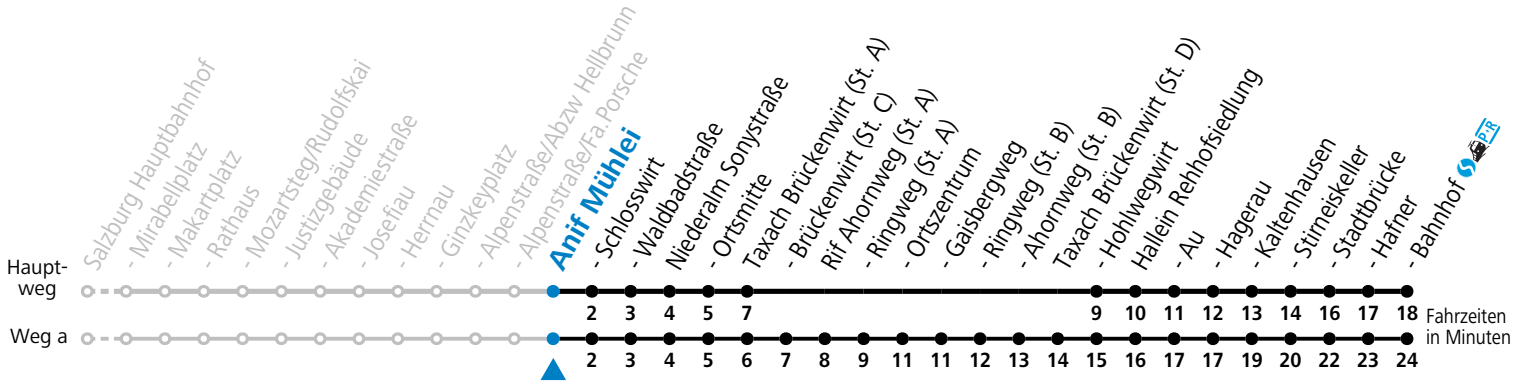

a = fährt Weg a

Am 24.12. und 31.12. (sofern nicht Sonntag) gilt der Samstag-Fahrplan

Ferien im Bundesland Salzburg: 23.12.2024 bis 06.01.2025, 10. bis 16.02., 12.04. bis 21.04., 05.07. bis 07.09., 24.09. und 26.10. bis 02.11.2025 (Vorbehaltlich Änderungen durch die Schulbehörde)