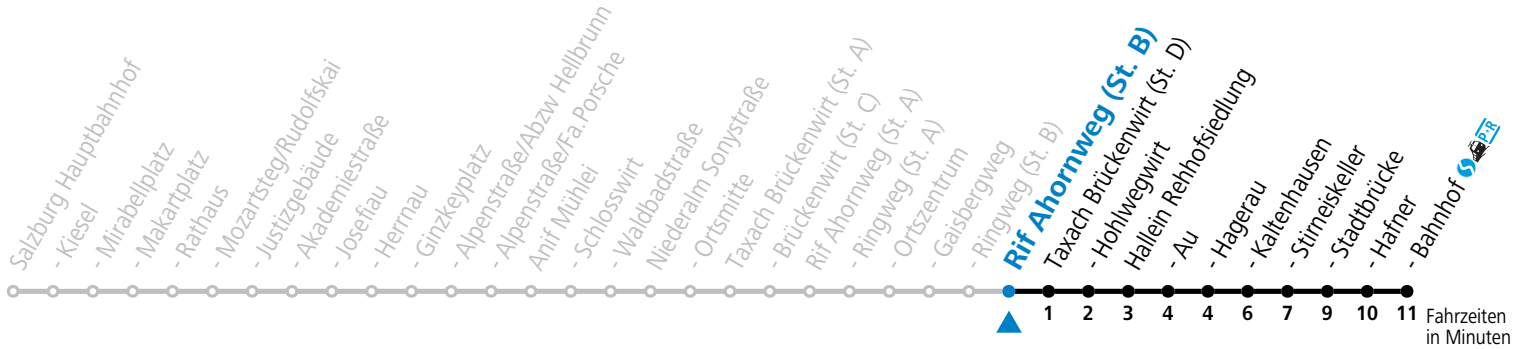

gültig ab 15.12.2024.

Alle Angaben ohne Gewähr.

Montag - Freitag		Samstag		Sonn- und Feiertag	
5	30				
				22	33
23	58	23	33	23	33
0	58	0	33		

Am 24.12. und 31.12. (sofern nicht Sonntag) gilt der Samstag-Fahrplan

Ferien im Bundesland Salzburg: 23.12.2024 bis 06.01.2025, 10. bis 16.02., 12.04. bis 21.04., 05.07. bis 07.09., 24.09. und 26.10. bis 02.11.2025 (Vorbehaltlich Änderungen durch die Schulbehörde)