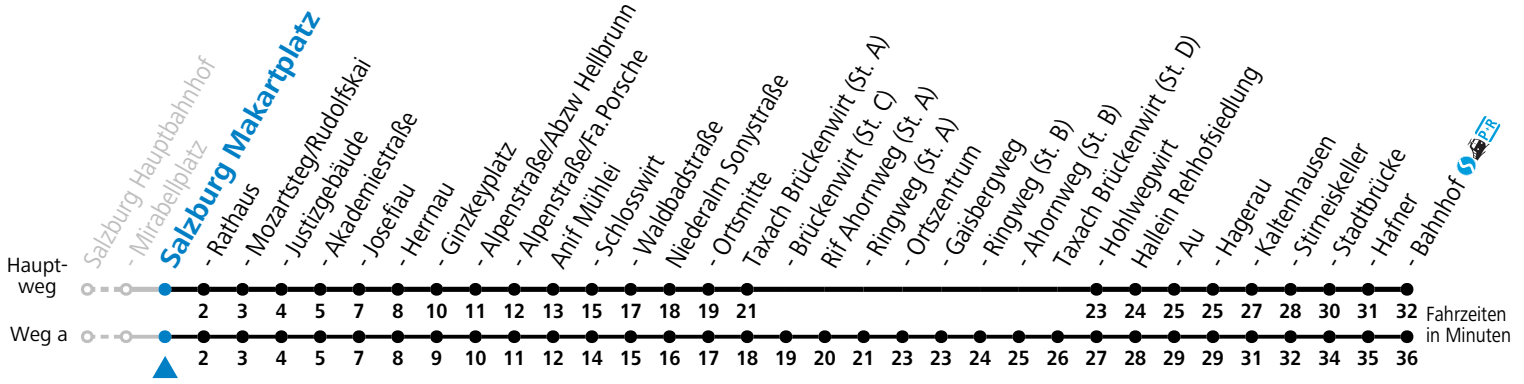

a = fährt Weg a

Am 24.12. und 31.12. (sofern nicht Sonntag) gilt der Samstag-Fahrplan

Ferien im Bundesland Salzburg: 23.12.2024 bis 06.01.2025, 10. bis 16.02., 12.04. bis 21.04., 05.07. bis 07.09., 24.09. und 26.10. bis 02.11.2025 (Vorbehaltlich Änderungen durch die Schulbehörde)