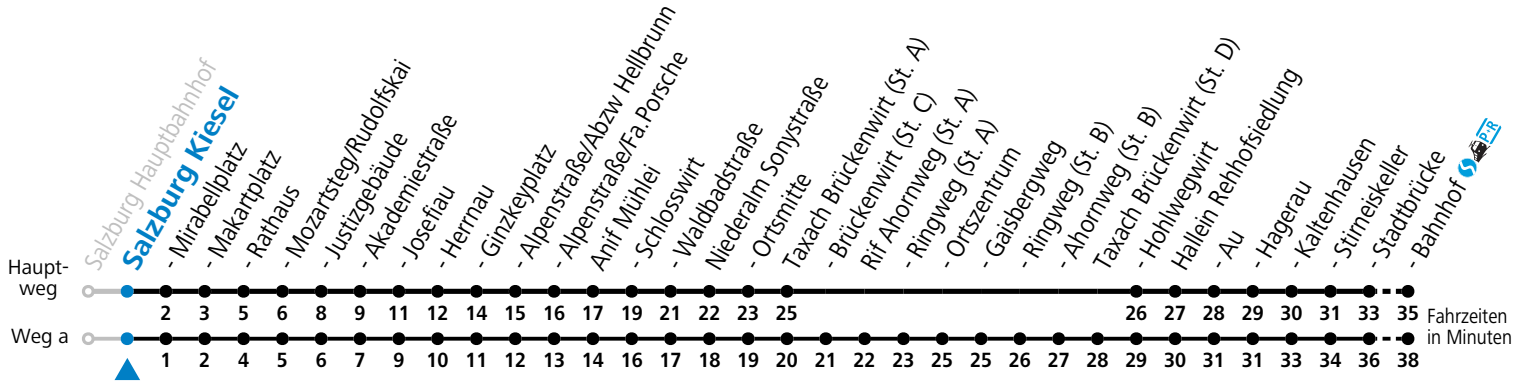

a = fährt Weg a

Am 24.12. und 31.12. (sofern nicht Sonntag) gilt der Samstag-Fahrplan

Ferien im Bundesland Salzburg: 23.12.2024 bis 06.01.2025, 10. bis 16.02., 12.04. bis 21.04., 05.07. bis 07.09., 24.09. und 26.10. bis 02.11.2025 (Vorbehaltlich Änderungen durch die Schulbehörde)