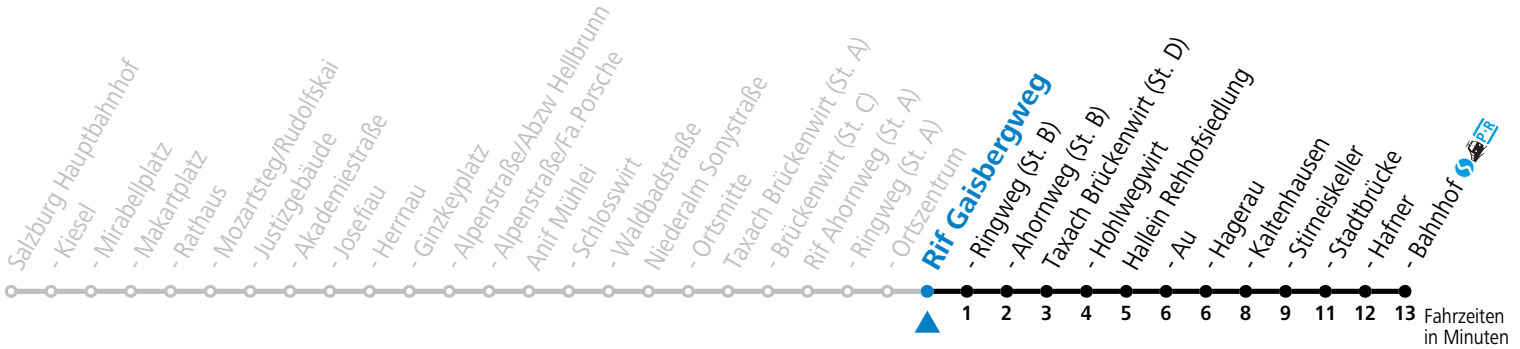

170 Rif Gaisbergweg

Abfahrten jetzt:

gültig ab 15.12.2024.

Alle Angaben ohne Gewähr.

Montag - Freitag		Samstag		Sonn- und Feiertag	
5	28				
				22	31
23	56	23	31	23	31
0	56	0	31		

Am 24.12. und 31.12. (sofern nicht Sonntag) gilt der Samstag-Fahrplan
Ferien im Bundesland Salzburg: 23.12.2024 bis 06.01.2025, 10. bis 16.02., 12.04. bis 21.04., 05.07. bis 07.09., 24.09. und 26.10. bis 02.11.2025 (Vorbehaltlich Änderungen durch die Schulbehörde)