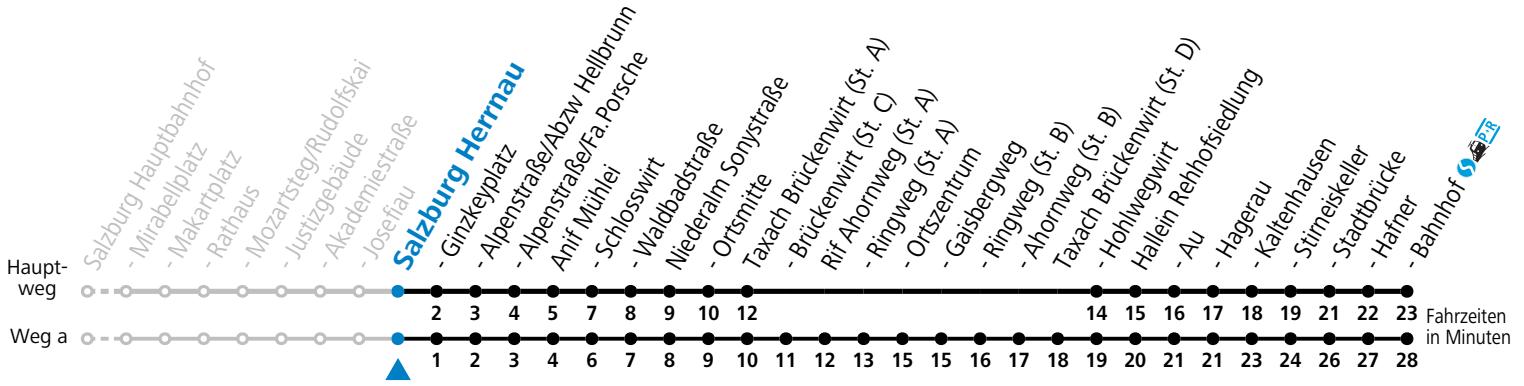

S = nur Montag bis Freitag, wenn Schultag in Salzburg a = fährt Weg a b = bis Rif Ortszentrum

Am 24.12. und 31.12. (sofern nicht Sonntag) gilt der Samstag-Fahrplan

Ferien im Bundesland Salzburg: 23.12.2024 bis 06.01.2025, 10. bis 16.02., 12.04. bis 21.04., 05.07. bis 07.09., 24.09. und 26.10. bis 02.11.2025 (Vorbehaltlich Änderungen durch die Schulbehörde)