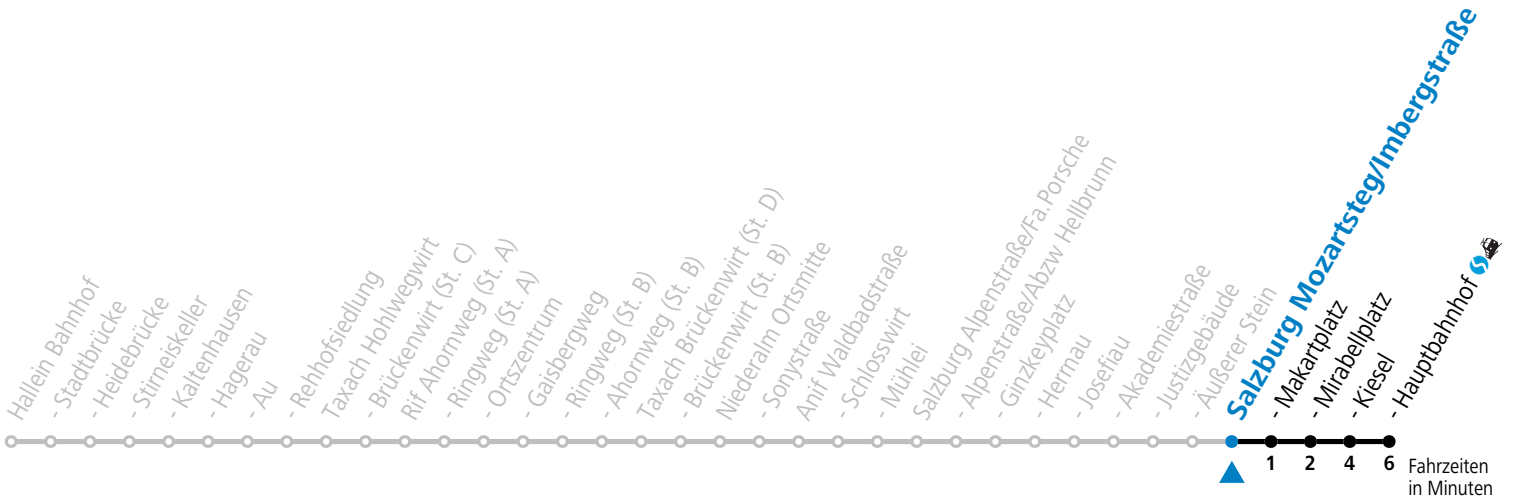

gültig ab 15.12.2024.

Alle Angaben ohne Gewähr.

Montag - Freitag										Samstag				Sonn-/Feiertag				
5	56									5	49							
6	03	06	19	29	40	41	53			6	23	49	53	6	23	49		
7	03	11^S	14	21	22^S	26	29^S	32	33	7	19	23	49	53	7	19	23	49
	57																	
8	02	11	26	37	41	56	57			8	19	23	49	53	8	19	23	49
9	11	26	27	41	56	57				9	19	23	49	53	9	19	23	49
10	11	26	27	41	56	57				10	19	23	49	53	10	19	23	49
11	11	26	27	41	56	57				11	19	23	49	53	11	19	23	49
12	11	26	27	41	56	57				12	19	23	49	53	12	19	23	49
13	11	26	27	41	56	57				13	19	23	49	53	13	19	23	49
14	11	26	27	41	56	57				14	19	23	49	53	14	19	23	49
15	11	26	27	41	56	57				15	19	23	49	53	15	19	23	49
16	11	26	27	41	56	57				16	19	23	49	53	16	19	23	49
17	11	26	27	41	56	57				17	19	23	49	53	17	19	23	49
18	11	26	27	41	56	57				18	19	23	49	53	18	19	23	49
19	11	25	27	39	53	55				19	19	23	49	53	19	19	23	49
20	09	23	25	39						20	19	23	49		20	19	23	49
21	09	23	25	39						21	19	23	49		21	19	23	49
22	09	23	25							22	19	23	49		22	19	23	49
23	09	23	25							23	19	23	49		23	23	49	
0	23									0	23							

F = nur Montag bis Freitag, wenn schulfreier Werktag in Salzburg   S = nur Montag bis Freitag, wenn Schultag in Salzburg

Am 24.12. und 31.12. (sofern nicht Sonntag) gilt der Samstag-Fahrplan

Ferien im Bundesland Salzburg: 23.12.2024 bis 06.01.2025, 10. bis 16.02., 12.04. bis 21.04., 05.07. bis 07.09., 24.09. und 26.10. bis 02.11.2025 (Vorbehaltlich Änderungen durch die Schulbehörde)