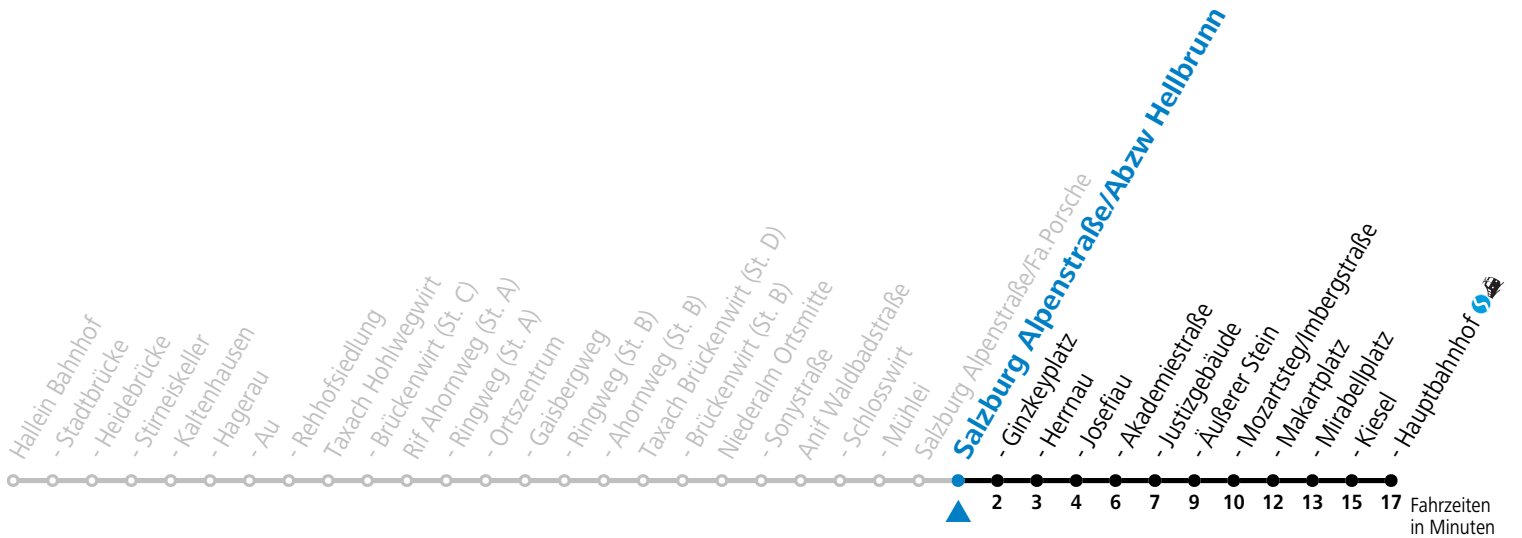

gültig ab 15.12.2024.

Alle Angaben ohne Gewähr.

Montag - Freitag						Samstag		Sonn- und Feiertag				
5	45	55				5	38					
6	09	29	30	42		6	38	6	38			
7	00^S	03	10	15	18^S	21^a	25^F	27^S	35^S	41^a	45	51^a
8	00	15	30	45		8	08	38	8	08	38	
9	00	15	30	45		9	08	38	9	08	38	
10	00	15	30	45		10	08	38	10	08	38	
11	00	15	30	45		11	08	38	11	08	38	
12	00	15	30	45		12	08	38	12	08	38	
13	00	15	30	45		13	08	38	13	08	38	
14	00	15	30	45		14	08	38	14	08	38	
15	00	15	30	45		15	08	38	15	08	38	
16	00	15	30	45		16	08	38	16	08	38	
17	00	15	30	45		17	08	38	17	08	38	
18	00	15	30	45		18	08	38	18	08	38	
19	00	14	28	44	58	19	08	38	19	08	38	
20	14	28	58			20	08	38	20	08	38	
21	14	28	58			21	08	38	21	08	38	
22	14	58				22	08	38	22	08	38	
23	14					23	08	38	23	38		

F = nur Montag bis Freitag, wenn schulfreier Werktag in Salzburg   S = nur Montag bis Freitag, wenn Schultag in Salzburg   a = Fahrt der Linie 470

Am 24.12. und 31.12. (sofern nicht Sonntag) gilt der Samstag-Fahrplan

Ferien im Bundesland Salzburg: 23.12.2024 bis 06.01.2025, 10. bis 16.02., 12.04. bis 21.04., 05.07. bis 07.09., 24.09. und 26.10. bis 02.11.2025 (Vorbehaltlich Änderungen durch die Schulbehörde)