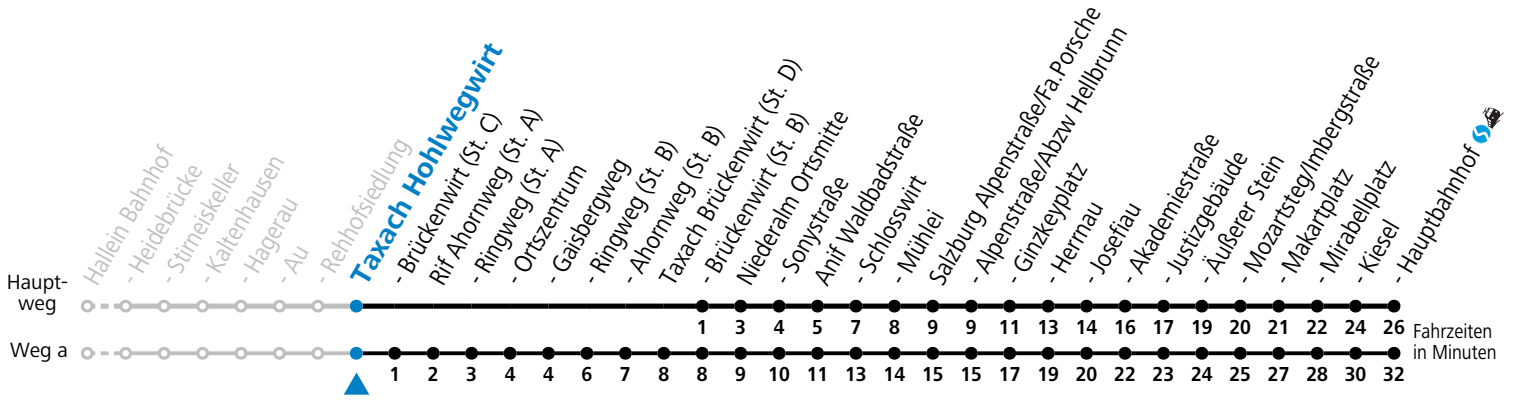

S = nur Montag bis Freitag, wenn Schultag in Salzburg a = fährt Weg a

Am 24.12. und 31.12. (sofern nicht Sonntag) gilt der Samstag-Fahrplan

Ferien im Bundesland Salzburg: 23.12.2024 bis 06.01.2025, 10. bis 16.02., 12.04. bis 21.04., 05.07. bis 07.09., 24.09. und 26.10. bis 02.11.2025 (Vorbehaltlich Änderungen durch die Schulbehörde)