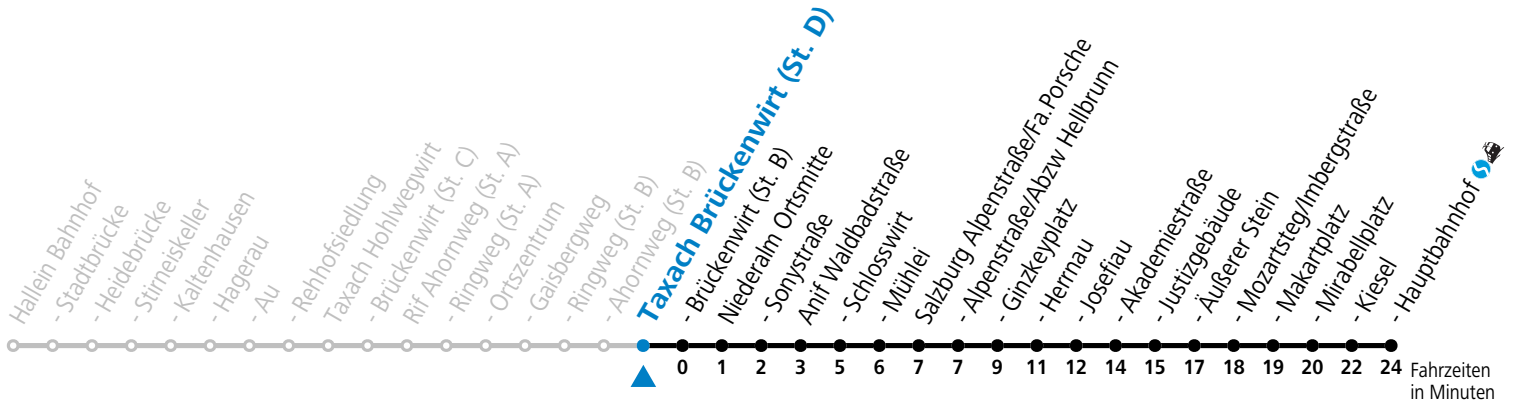

Alle Angaben ohne Gewähr.

Montag - Freitag

5	46		
6	01	33	54
7	18 ^S		

S = nur Montag bis Freitag, wenn Schultag in Salzburg

Am 24.12. und 31.12. (sofern nicht Sonntag) gilt der Samstag-Fahrplan

Ferien im Bundesland Salzburg: 23.12.2024 bis 06.01.2025, 10. bis 16.02., 12.04. bis 21.04., 05.07. bis 07.09., 24.09. und 26.10. bis 02.11.2025 (Vorbehaltlich Änderungen durch die Schulbehörde)