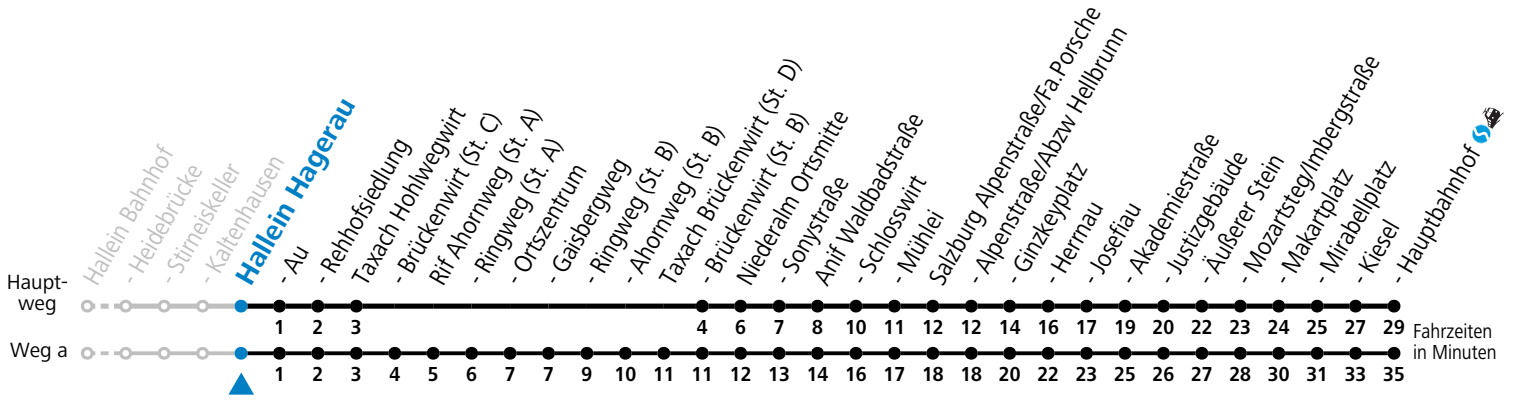

S = nur Montag bis Freitag, wenn Schultag in Salzburg a = fährt Weg a

Am 24.12. und 31.12. (sofern nicht Sonntag) gilt der Samstag-Fahrplan

Ferien im Bundesland Salzburg: 23.12.2024 bis 06.01.2025, 10. bis 16.02., 12.04. bis 21.04., 05.07. bis 07.09., 24.09. und 26.10. bis 02.11.2025 (Vorbehaltlich Änderungen durch die Schulbehörde)