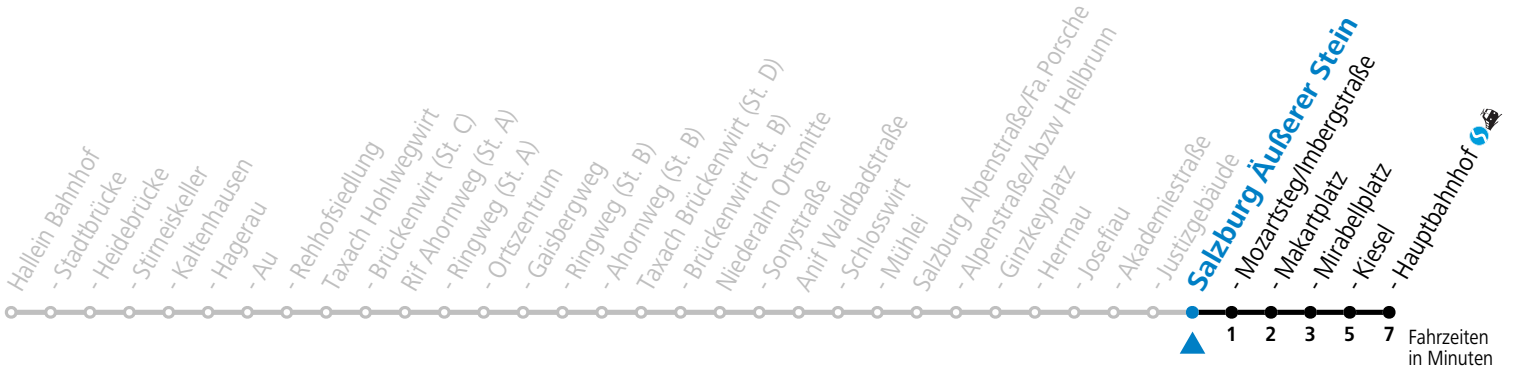

gültig ab 15.12.2024.

Alle Angaben ohne Gewähr.

Montag - Freitag										Samstag				Sonn-/Feiertag				
5	55									5	48							
6	02	05	18	28	39	40	52			6	22	48	52	6	22	48		
7	02	10^S	13	20	21^S	25	28^S	31	32	7	18	22	48	52	7	18	22	48
	56																	
8	01	10	25	36	40	55	56			8	18	22	48	52	8	18	22	48
9	10	25	26	40	55	56				9	18	22	48	52	9	18	22	48
10	10	25	26	40	55	56				10	18	22	48	52	10	18	22	48
11	10	25	26	40	55	56				11	18	22	48	52	11	18	22	48
12	10	25	26	40	55	56				12	18	22	48	52	12	18	22	48
13	10	25	26	40	55	56				13	18	22	48	52	13	18	22	48
14	10	25	26	40	55	56				14	18	22	48	52	14	18	22	48
15	10	25	26	40	55	56				15	18	22	48	52	15	18	22	48
16	10	25	26	40	55	56				16	18	22	48	52	16	18	22	48
17	10	25	26	40	55	56				17	18	22	48	52	17	18	22	48
18	10	25	26	40	55	56				18	18	22	48	52	18	18	22	48
19	10	24	26	38	52	54				19	18	22	48	52	19	18	22	48
20	08	22	24	38						20	18	22	48		20	18	22	48
21	08	22	24	38						21	18	22	48		21	18	22	48
22	08	22	24							22	18	22	48		22	18	22	48
23	08	22	24							23	18	22	48		23	22	48	
0	22									0	22							

F = nur Montag bis Freitag, wenn schulfreier Werktag in Salzburg   S = nur Montag bis Freitag, wenn Schultag in Salzburg

Am 24.12. und 31.12. (sofern nicht Sonntag) gilt der Samstag-Fahrplan

Ferien im Bundesland Salzburg: 23.12.2024 bis 06.01.2025, 10. bis 16.02., 12.04. bis 21.04., 05.07. bis 07.09., 24.09. und 26.10. bis 02.11.2025 (Vorbehaltlich Änderungen durch die Schulbehörde)