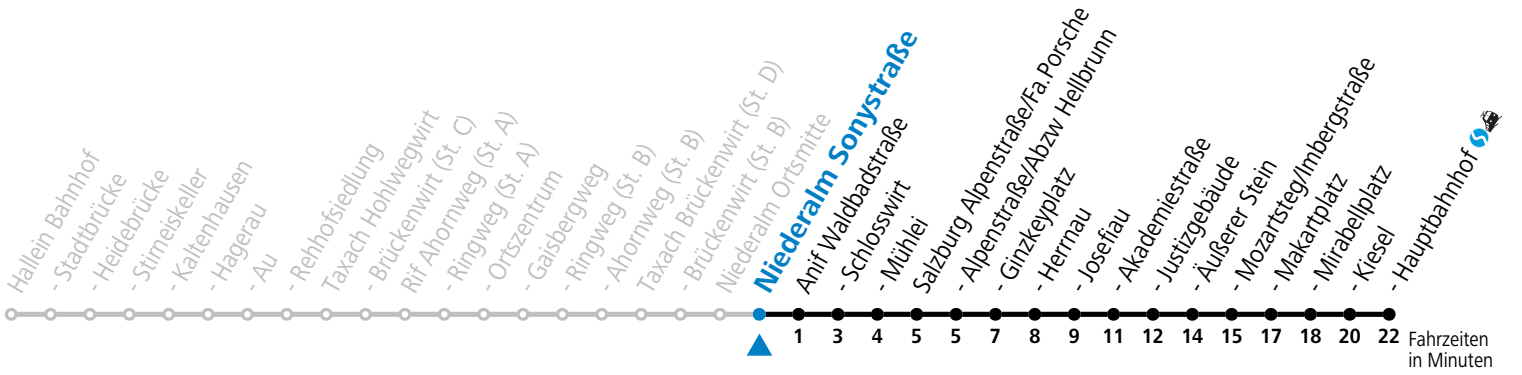

gültig ab 15.12.2024.

Alle Angaben ohne Gewähr.

Montag - Freitag											Samstag			Sonn- und Feiertag					
5	40	50									5	33							
6	04	24	25	37	55^S	58					6	33				6	33		
7	05	10	13^S	16^a	20^F	22^S	30^S	36^a	40	46^a	55	7	03	33			7	03	33
8	10	25	40	55								8	03	33			8	03	33
9	10	25	40	55								9	03	33			9	03	33
10	10	25	40	55								10	03	33			10	03	33
11	10	25	40	55								11	03	33			11	03	33
12	10	25	40	55								12	03	33			12	03	33
13	10	25	40	55								13	03	33			13	03	33
14	10	25	40	55								14	03	33			14	03	33
15	10	25	40	55								15	03	33			15	03	33
16	10	25	40	55								16	03	33			16	03	33
17	10	25	40	55								17	03	33			17	03	33
18	10	25	40	55								18	03	33			18	03	33
19	09	23	39	53								19	03	33			19	03	33
20	09	23	53									20	03	33			20	03	33
21	09	23	53									21	03	33			21	03	33
22	09	53										22	03	33			22	03	33
23	09											23	03	33			23	33	

F = nur Montag bis Freitag, wenn schulfreier Werktag in Salzburg   S = nur Montag bis Freitag, wenn Schultag in Salzburg   a = Fahrt der Linie 470

Am 24.12. und 31.12. (sofern nicht Sonntag) gilt der Samstag-Fahrplan

Ferien im Bundesland Salzburg: 23.12.2024 bis 06.01.2025, 10. bis 16.02., 12.04. bis 21.04., 05.07. bis 07.09., 24.09. und 26.10. bis 02.11.2025 (Vorbehaltlich Änderungen durch die Schulbehörde)