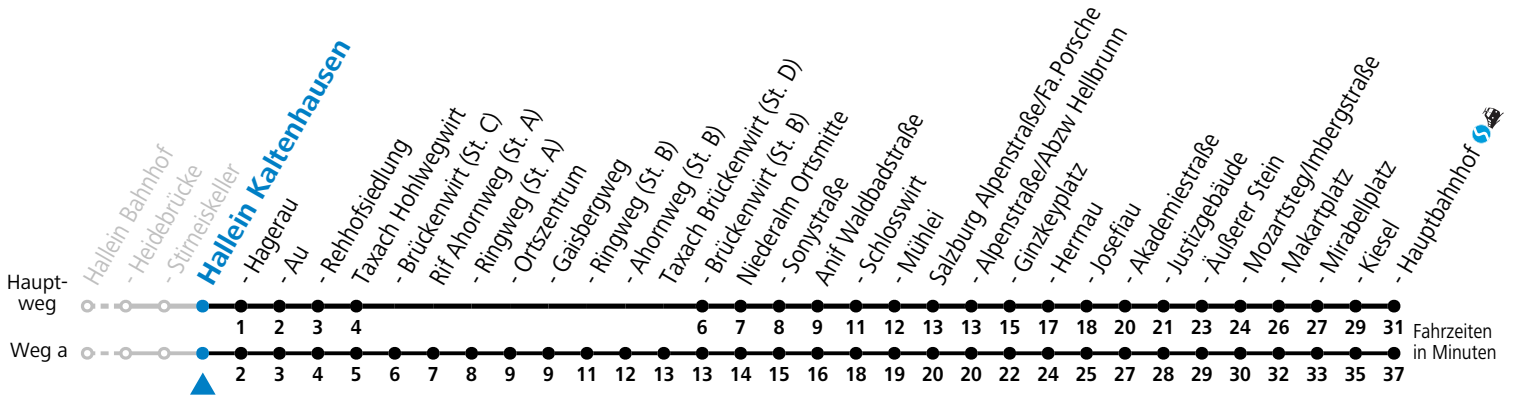

S = nur Montag bis Freitag, wenn Schultag in Salzburg a = fährt Weg a

Am 24.12. und 31.12. (sofern nicht Sonntag) gilt der Samstag-Fahrplan

Ferien im Bundesland Salzburg: 23.12.2024 bis 06.01.2025, 10. bis 16.02., 12.04. bis 21.04., 05.07. bis 07.09., 24.09. und 26.10. bis 02.11.2025 (Vorbehaltlich Änderungen durch die Schulbehörde)