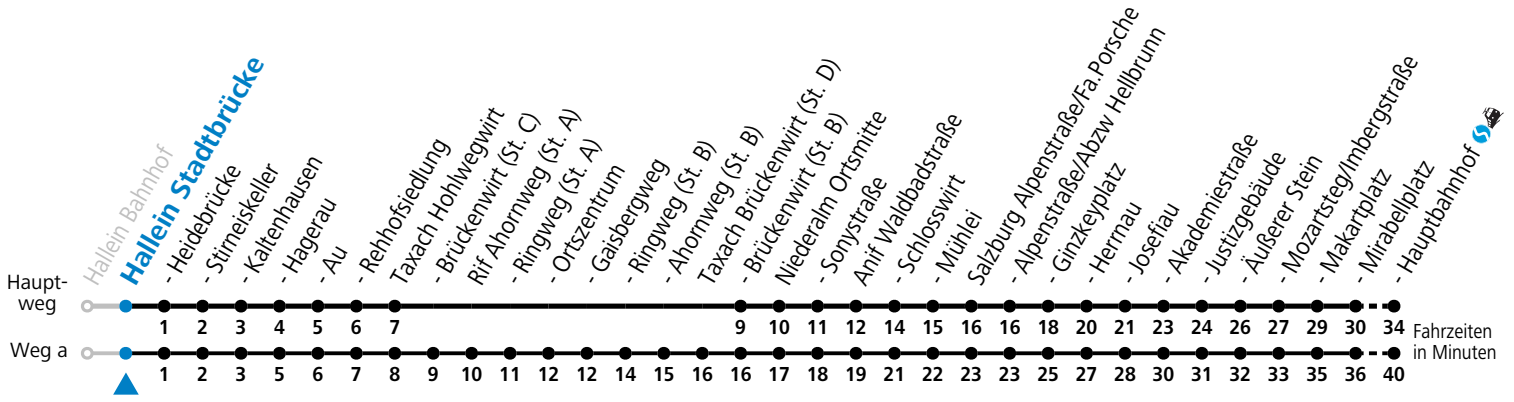

S = nur Montag bis Freitag, wenn Schultag in Salzburg a = fährt Weg a

Am 24.12. und 31.12. (sofern nicht Sonntag) gilt der Samstag-Fahrplan

Ferien im Bundesland Salzburg: 23.12.2024 bis 06.01.2025, 10. bis 16.02., 12.04. bis 21.04., 05.07. bis 07.09., 24.09. und 26.10. bis 02.11.2025 (Vorbehaltlich Änderungen durch die Schulbehörde)