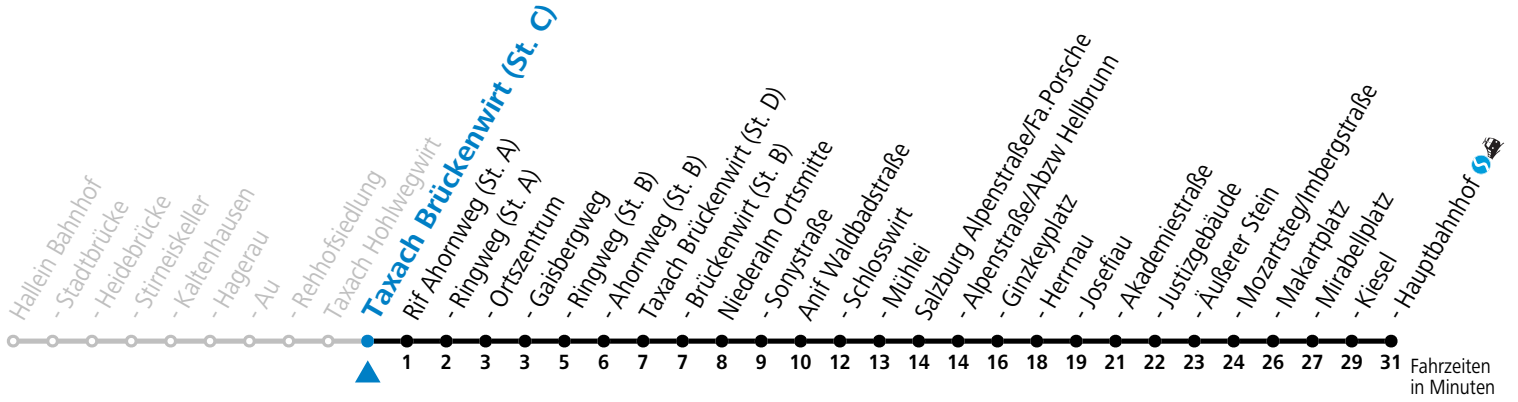

S = nur Montag bis Freitag, wenn Schultag in Salzburg a = fährt Weg a

Am 24.12. und 31.12. (sofern nicht Sonntag) gilt der Samstag-Fahrplan

Ferien im Bundesland Salzburg: 23.12.2024 bis 06.01.2025, 10. bis 16.02., 12.04. bis 21.04., 05.07. bis 07.09., 24.09. und 26.10. bis 02.11.2025 (Vorbehaltlich Änderungen durch die Schulbehörde)