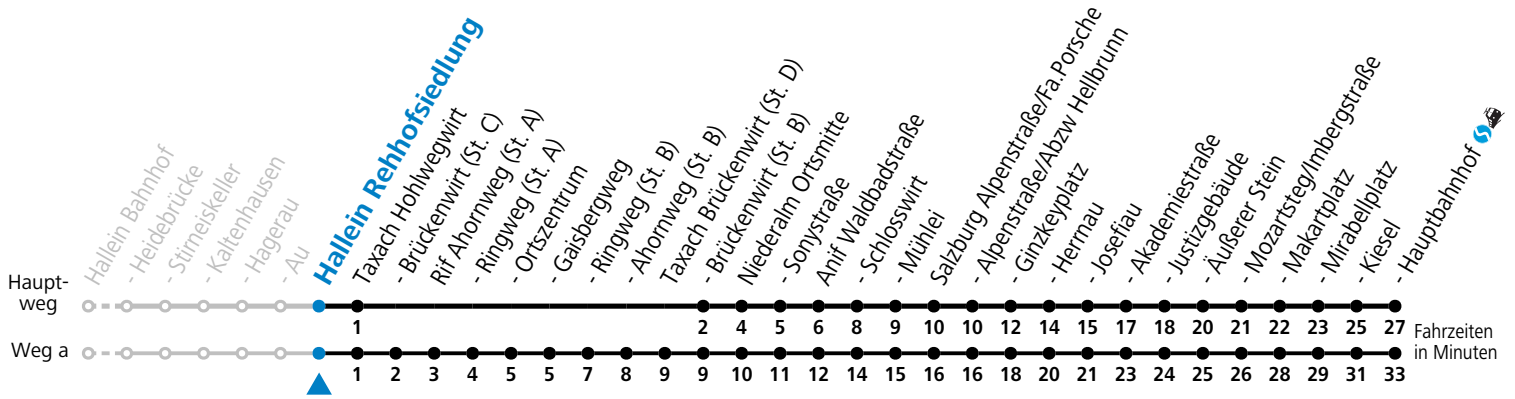

S = nur Montag bis Freitag, wenn Schultag in Salzburg a = fährt Weg a

Am 24.12. und 31.12. (sofern nicht Sonntag) gilt der Samstag-Fahrplan

Ferien im Bundesland Salzburg: 23.12.2024 bis 06.01.2025, 10. bis 16.02., 12.04. bis 21.04., 05.07. bis 07.09., 24.09. und 26.10. bis 02.11.2025 (Vorbehaltlich Änderungen durch die Schulbehörde)