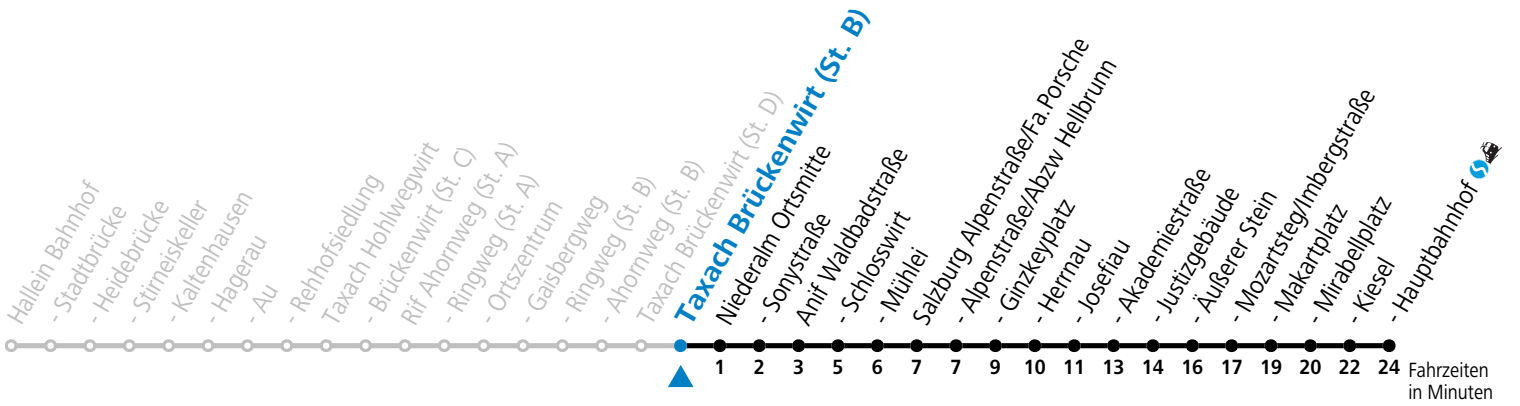

gültig ab 15.12.2024.

Alle Angaben ohne Gewähr.

Montag - Freitag												Samstag			Sonn- und Feiertag				
5	38	48										5	31						
6	02	22	23	35	53^S	56						6	31				6	31	
7	03	08	11^S	14^a	18^F	20^S	28^S	34^a	38	44^a	53	7	01	31			7	01	31
8	08	23	38	53								8	01	31			8	01	31
9	08	23	38	53								9	01	31			9	01	31
10	08	23	38	53								10	01	31			10	01	31
11	08	23	38	53								11	01	31			11	01	31
12	08	23	38	53								12	01	31			12	01	31
13	08	23	38	53								13	01	31			13	01	31
14	08	23	38	53								14	01	31			14	01	31
15	08	23	38	53								15	01	31			15	01	31
16	08	23	38	53								16	01	31			16	01	31
17	08	23	38	53								17	01	31			17	01	31
18	08	23	38	53								18	01	31			18	01	31
19	07	21	37	51								19	01	31			19	01	31
20	07	21	51									20	01	31			20	01	31
21	07	21	51									21	01	31			21	01	31
22	07	51										22	01	31			22	01	31
23	07											23	01	31			23	31	

F = nur Montag bis Freitag, wenn schulfreier Werktag in Salzburg   S = nur Montag bis Freitag, wenn Schultag in Salzburg   a = Fahrt der Linie 470

Am 24.12. und 31.12. (sofern nicht Sonntag) gilt der Samstag-Fahrplan

Ferien im Bundesland Salzburg: 23.12.2024 bis 06.01.2025, 10. bis 16.02., 12.04. bis 21.04., 05.07. bis 07.09., 24.09. und 26.10. bis 02.11.2025 (Vorbehaltlich Änderungen durch die Schulbehörde)