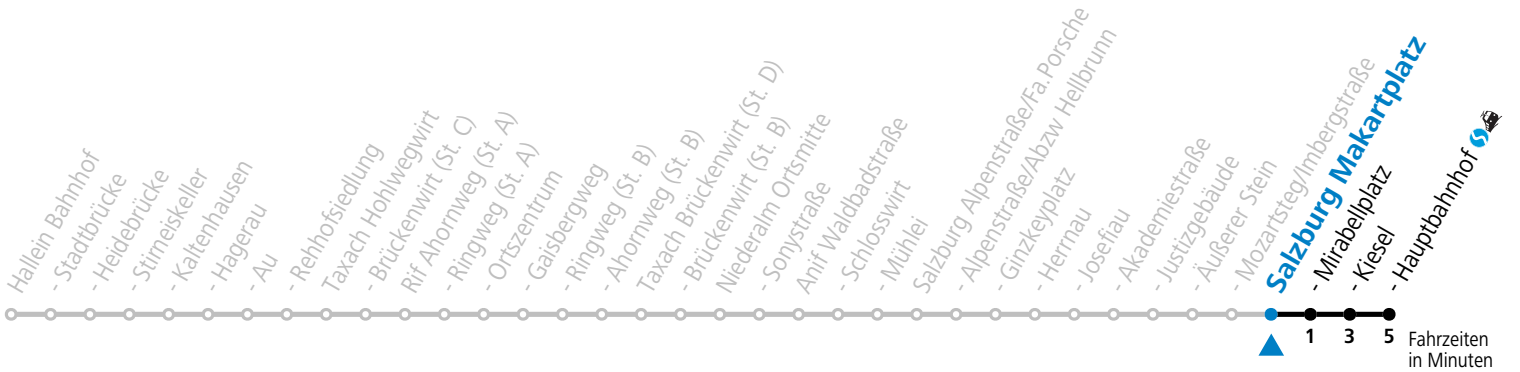

gültig ab 15.12.2024.

Alle Angaben ohne Gewähr.

Montag - Freitag											Samstag			Sonn-/Feiertag					
5	58										5	50							
6	05	08	20	31	42	43	55				6	25	50	55		6	25	50	
7	05	13^S	16	23	24^S	28	31^S	34	35	38^F	7	20	25	50	55	7	20	25	50
	59																		
8	04	13	28	39	43	58	59				8	20	25	50	55	8	20	25	50
9	13	28	29	43	58	59					9	20	25	50	55	9	20	25	50
10	13	28	29	43	58	59					10	20	25	50	55	10	20	25	50
11	13	28	29	43	58	59					11	20	25	50	55	11	20	25	50
12	13	28	29	43	58	59					12	20	25	50	55	12	20	25	50
13	13	28	29	43	58	59					13	20	25	50	55	13	20	25	50
14	13	28	29	43	58	59					14	20	25	50	55	14	20	25	50
15	13	28	29	43	58	59					15	20	25	50	55	15	20	25	50
16	13	28	29	43	58	59					16	20	25	50	55	16	20	25	50
17	13	28	29	43	58	59					17	20	25	50	55	17	20	25	50
18	13	28	29	43	58	59					18	20	25	50	55	18	20	25	50
19	13	26	29	40	55	56					19	20	25	50	55	19	20	25	50
20	10	25	26	40							20	20	25	50		20	20	25	50
21	10	25	26	40							21	20	25	50		21	20	25	50
22	10	25	26								22	20	25	50		22	20	25	50
23	10	25	26								23	20	25	50		23	25	50	
0	25										0	25							

F = nur Montag bis Freitag, wenn schulfreier Werktag in Salzburg   S = nur Montag bis Freitag, wenn Schultag in Salzburg

Am 24.12. und 31.12. (sofern nicht Sonntag) gilt der Samstag-Fahrplan

Ferien im Bundesland Salzburg: 23.12.2024 bis 06.01.2025, 10. bis 16.02., 12.04. bis 21.04., 05.07. bis 07.09., 24.09. und 26.10. bis 02.11.2025 (Vorbehaltlich Änderungen durch die Schulbehörde)