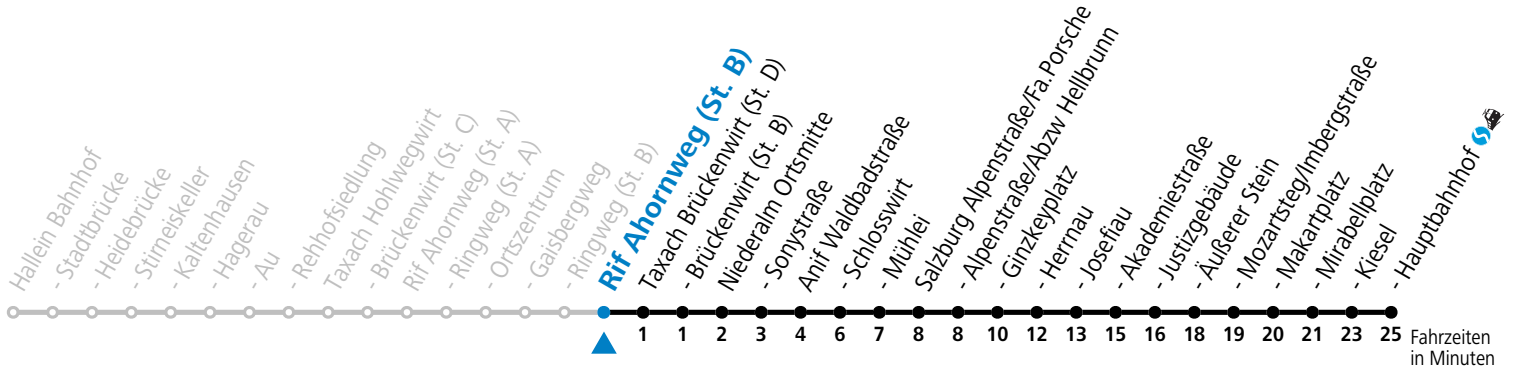

gültig ab 15.12.2024.

Alle Angaben ohne Gewähr.

Montag - Freitag

5	46		
6	01	33	54
7	18^S		

S = nur Montag bis Freitag, wenn Schultag in Salzburg

Am 24.12. und 31.12. (sofern nicht Sonntag) gilt der Samstag-Fahrplan

Ferien im Bundesland Salzburg: 23.12.2024 bis 06.01.2025, 10. bis 16.02., 12.04. bis 21.04., 05.07. bis 07.09., 24.09. und 26.10. bis 02.11.2025 (Vorbehaltlich Änderungen durch die Schulbehörde)