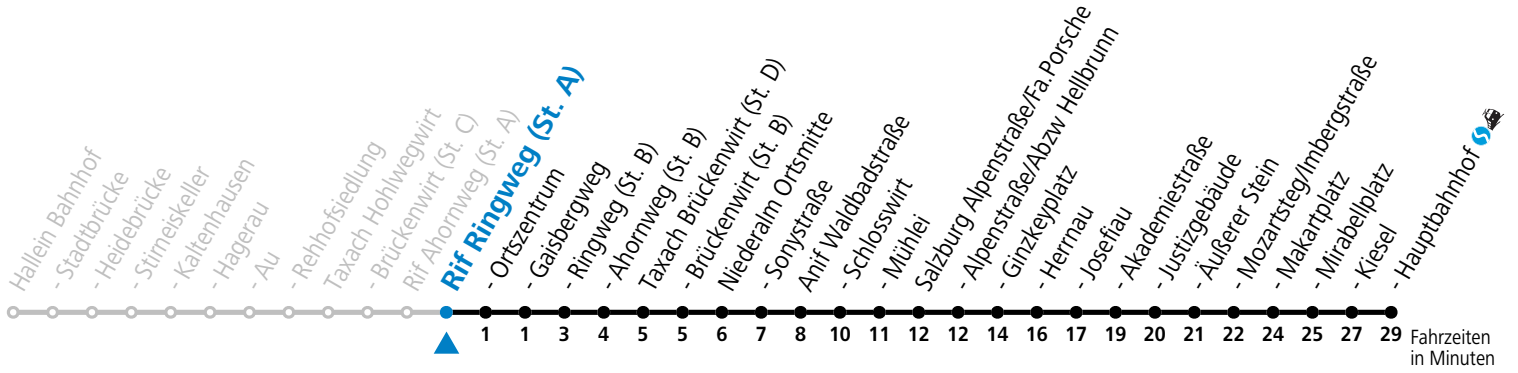

Die Salzburg Verkehr-App zum Gratis-Download >>

gültig ab 15.12.2024.

Alle Angaben ohne Gewähr.

Montag - Freitag

5	42	57
6	27	48

Am 24.12. und 31.12. (sofern nicht Sonntag) gilt der Samstag-Fahrplan

Ferien im Bundesland Salzburg: 23.12.2024 bis 06.01.2025, 10. bis 16.02., 12.04. bis 21.04., 05.07. bis 07.09., 24.09. und 26.10. bis 02.11.2025 (Vorbehaltlich Änderungen durch die Schulbehörde)