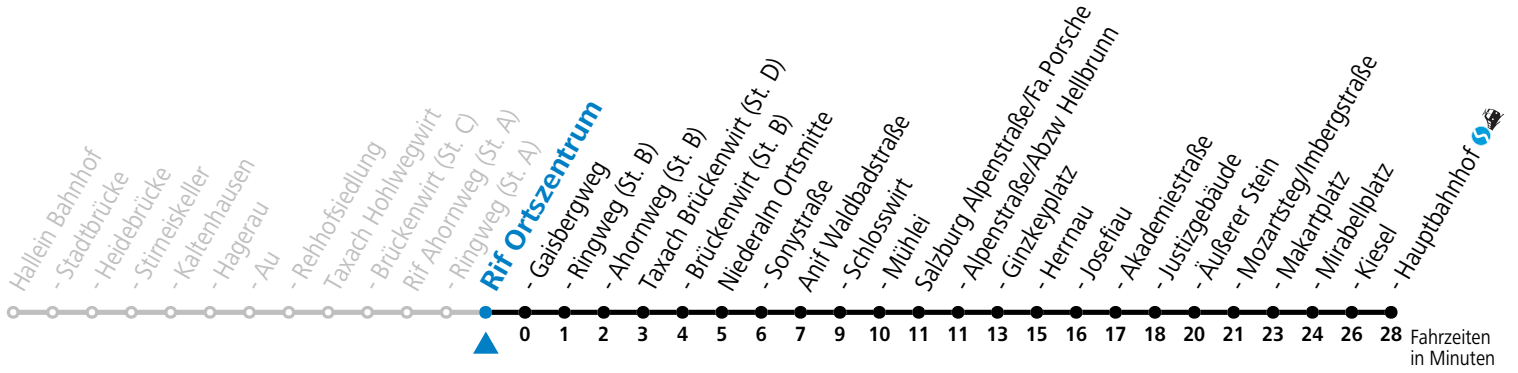

gültig ab 15.12.2024.

Alle Angaben ohne Gewähr.

Montag - Freitag

5	43	58
6	28	49

Am 24.12. und 31.12. (sofern nicht Sonntag) gilt der Samstag-Fahrplan

Ferien im Bundesland Salzburg: 23.12.2024 bis 06.01.2025, 10. bis 16.02., 12.04. bis 21.04., 05.07. bis 07.09., 24.09. und 26.10. bis 02.11.2025 (Vorbehaltlich Änderungen durch die Schulbehörde)