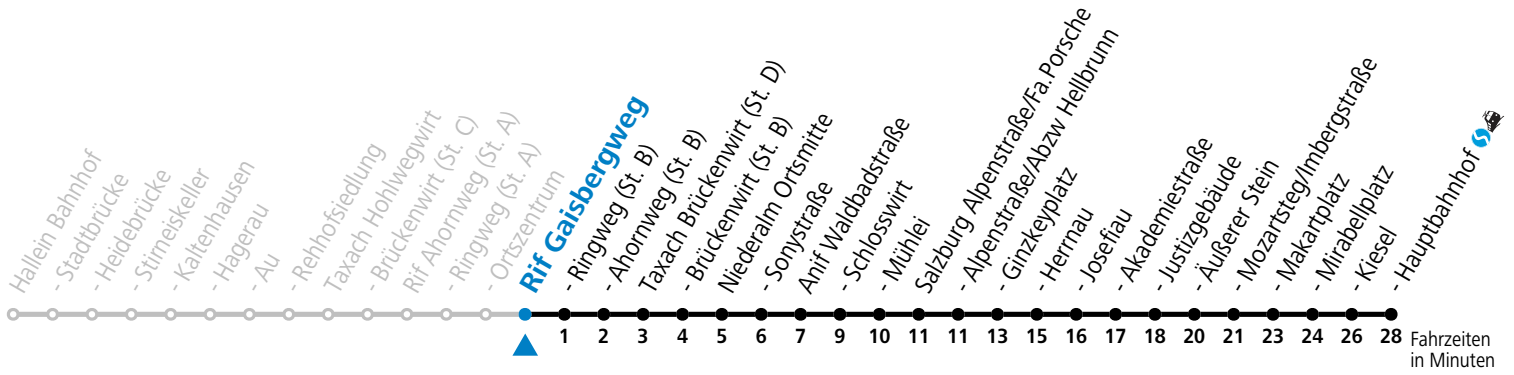

gültig ab 15.12.2024.

Alle Angaben ohne Gewähr.

Montag - Freitag

5	44	59
6	30	51
7	15^S	

S = nur Montag bis Freitag, wenn Schultag in Salzburg

Am 24.12. und 31.12. (sofern nicht Sonntag) gilt der Samstag-Fahrplan

Ferien im Bundesland Salzburg: 23.12.2024 bis 06.01.2025, 10. bis 16.02., 12.04. bis 21.04., 05.07. bis 07.09., 24.09. und 26.10. bis 02.11.2025 (Vorbehaltlich Änderungen durch die Schulbehörde)