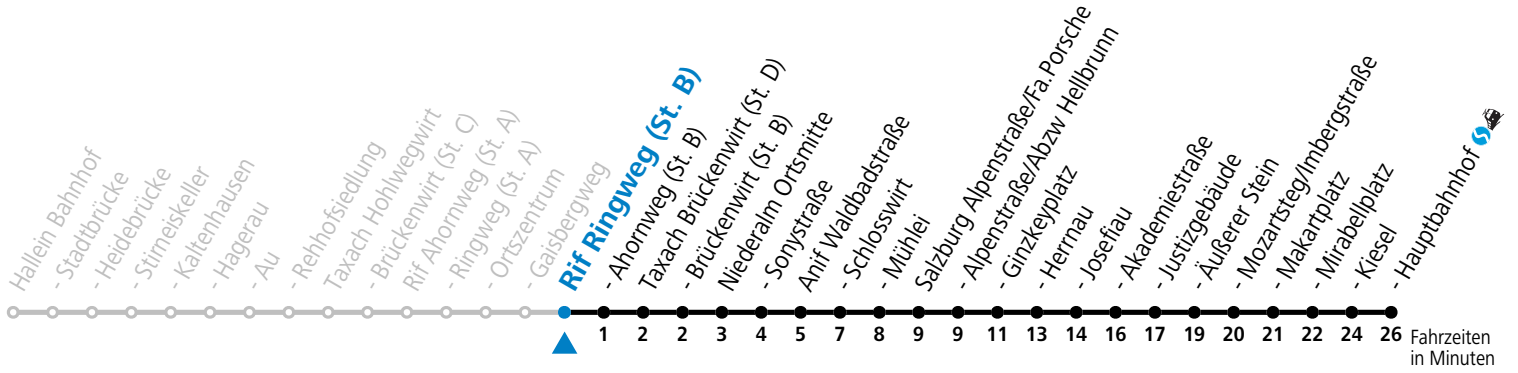

Alle Angaben ohne Gewähr.

Montag - Freitag

5	44	59
6	30	51
7	15 ^S	

S = nur Montag bis Freitag, wenn Schultag in Salzburg

Am 24.12. und 31.12. (sofern nicht Sonntag) gilt der Samstag-Fahrplan

Ferien im Bundesland Salzburg: 23.12.2024 bis 06.01.2025, 10. bis 16.02., 12.04. bis 21.04., 05.07. bis 07.09., 24.09. und 26.10. bis 02.11.2025 (Vorbehaltlich Änderungen durch die Schulbehörde)