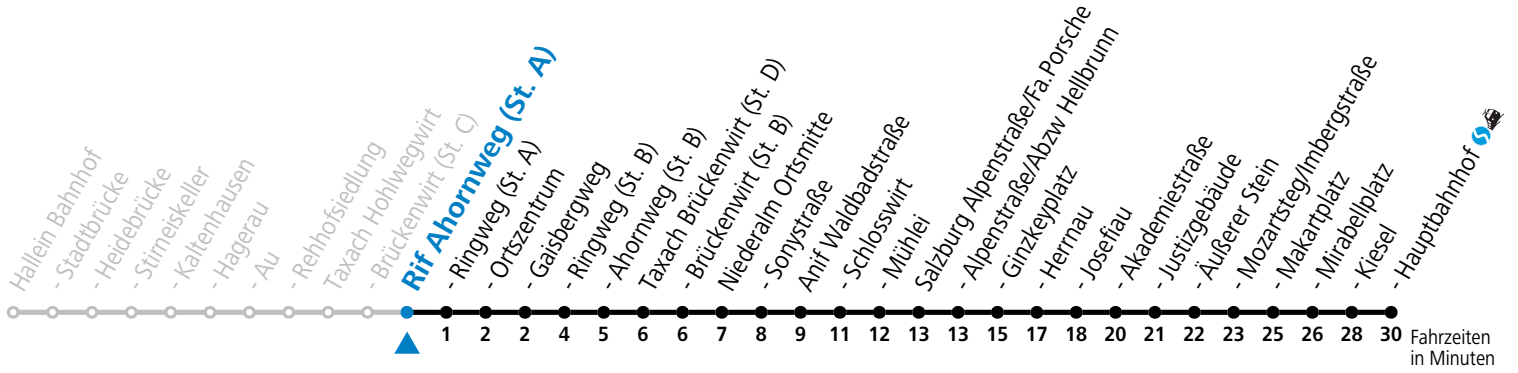

gültig ab 15.12.2024.

Alle Angaben ohne Gewähr.

Montag - Freitag

5	42	57
6	27	48

Am 24.12. und 31.12. (sofern nicht Sonntag) gilt der Samstag-Fahrplan

Ferien im Bundesland Salzburg: 23.12.2024 bis 06.01.2025, 10. bis 16.02., 12.04. bis 21.04., 05.07. bis 07.09., 24.09. und 26.10. bis 02.11.2025 (Vorbehaltlich Änderungen durch die Schulbehörde)