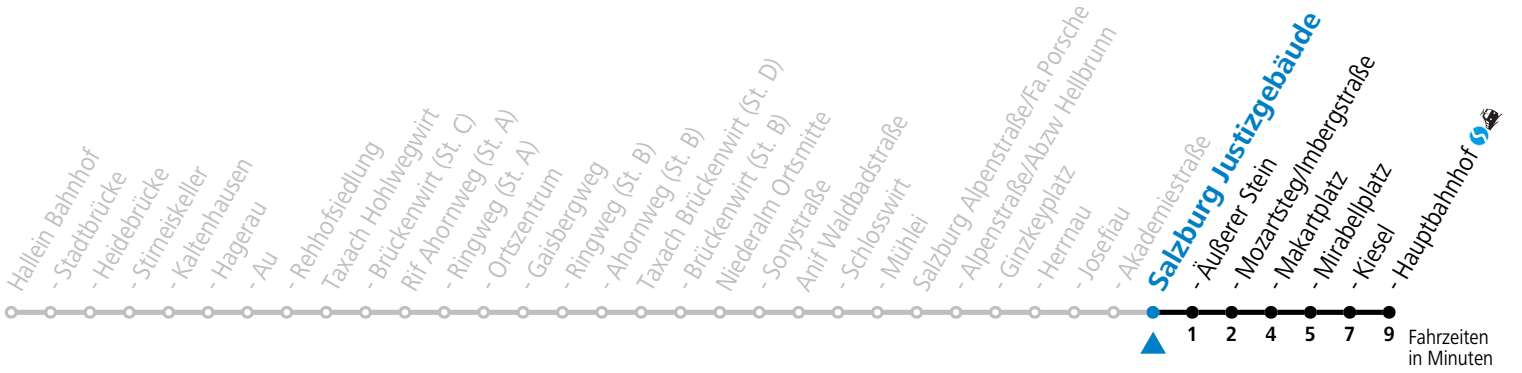

gültig ab 15.12.2024.

Alle Angaben ohne Gewähr.

Montag - Freitag													Samstag		Sonn- und Feiertag			
5	53												5	46				
6	01	16	37	38	50								6	46	6	46		
7	08^S	11	18	23	26^S	29^a	33^F	35^S	43^S	49^a	53	59^a	7	16	46	7	16	46
8	08	23	38	53									8	16	46	8	16	46
9	08	23	38	53									9	16	46	9	16	46
10	08	23	38	53									10	16	46	10	16	46
11	08	23	38	53									11	16	46	11	16	46
12	08	23	38	53									12	16	46	12	16	46
13	08	23	38	53									13	16	46	13	16	46
14	08	23	38	53									14	16	46	14	16	46
15	08	23	38	53									15	16	46	15	16	46
16	08	23	38	53									16	16	46	16	16	46
17	08	23	38	53									17	16	46	17	16	46
18	08	23	38	53									18	16	46	18	16	46
19	08	22	36	52									19	16	46	19	16	46
20	06	22	36										20	16	46	20	16	46
21	06	22	36										21	16	46	21	16	46
22	06	22											22	16	46	22	16	46
23	06	22											23	16	46	23	46	

F = nur Montag bis Freitag, wenn schulfreier Werktag in Salzburg   S = nur Montag bis Freitag, wenn Schultag in Salzburg   a = Fahrt der Linie 470

Am 24.12. und 31.12. (sofern nicht Sonntag) gilt der Samstag-Fahrplan

Ferien im Bundesland Salzburg: 23.12.2024 bis 06.01.2025, 10. bis 16.02., 12.04. bis 21.04., 05.07. bis 07.09., 24.09. und 26.10. bis 02.11.2025 (Vorbehaltlich Änderungen durch die Schulbehörde)