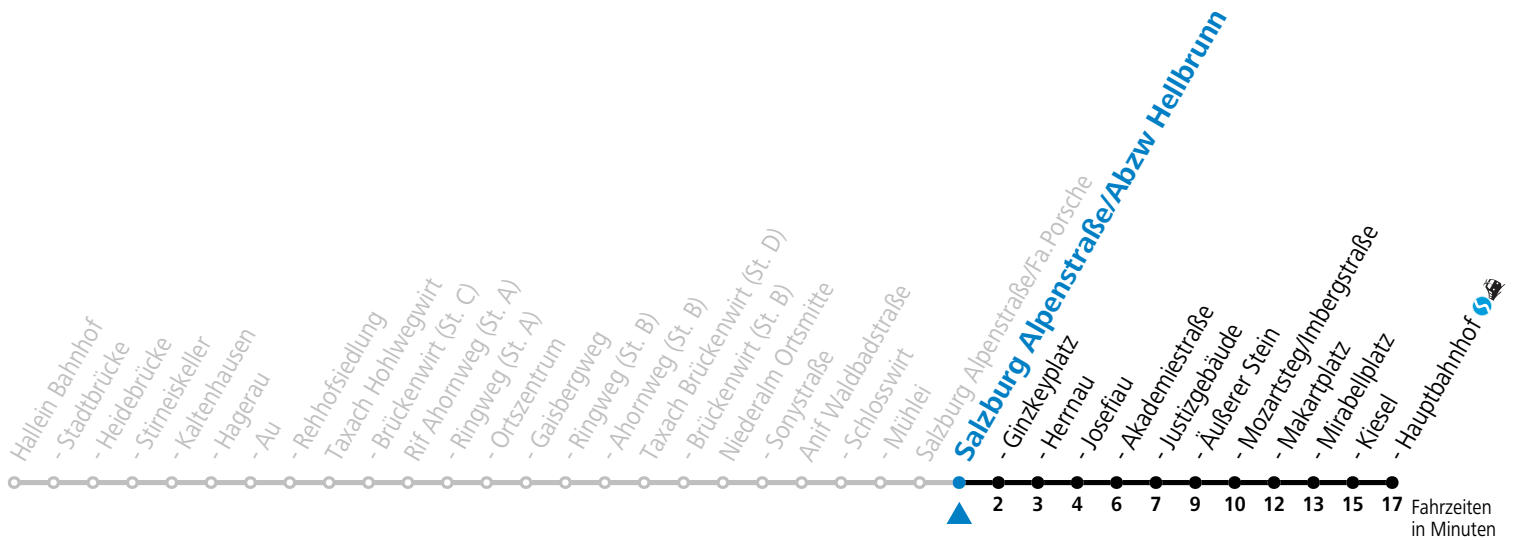

gültig ab 15.12.2024.

Alle Angaben ohne Gewähr.

Montag - Freitag											Samstag		Sonn- und Feiertag					
5	45	55									5	38						
6	09	29	30	42							6	38	6	38				
7	00^S	03	10	15	18^S	21^a	25^F	27^S	35^S	41^a	45	51^a	7	08	38	7	08	38
8	00	15	30	45									8	08	38	8	08	38
9	00	15	30	45									9	08	38	9	08	38
10	00	15	30	45									10	08	38	10	08	38
11	00	15	30	45									11	08	38	11	08	38
12	00	15	30	45									12	08	38	12	08	38
13	00	15	30	45									13	08	38	13	08	38
14	00	15	30	45									14	08	38	14	08	38
15	00	15	30	45									15	08	38	15	08	38
16	00	15	30	45									16	08	38	16	08	38
17	00	15	30	45									17	08	38	17	08	38
18	00	15	30	45									18	08	38	18	08	38
19	00	14	28	44	58								19	08	38	19	08	38
20	14	28	58										20	08	38	20	08	38
21	14	28	58										21	08	38	21	08	38
22	14	58											22	08	38	22	08	38
23	14												23	08	38	23	38	

F = nur Montag bis Freitag, wenn schulfreier Werktag in Salzburg   S = nur Montag bis Freitag, wenn Schultag in Salzburg   a = Fahrt der Linie 470

Am 24.12. und 31.12. (sofern nicht Sonntag) gilt der Samstag-Fahrplan

Ferien im Bundesland Salzburg: 23.12.2024 bis 06.01.2025, 10. bis 16.02., 12.04. bis 21.04., 05.07. bis 07.09., 24.09. und 26.10. bis 02.11.2025 (Vorbehaltlich Änderungen durch die Schulbehörde)