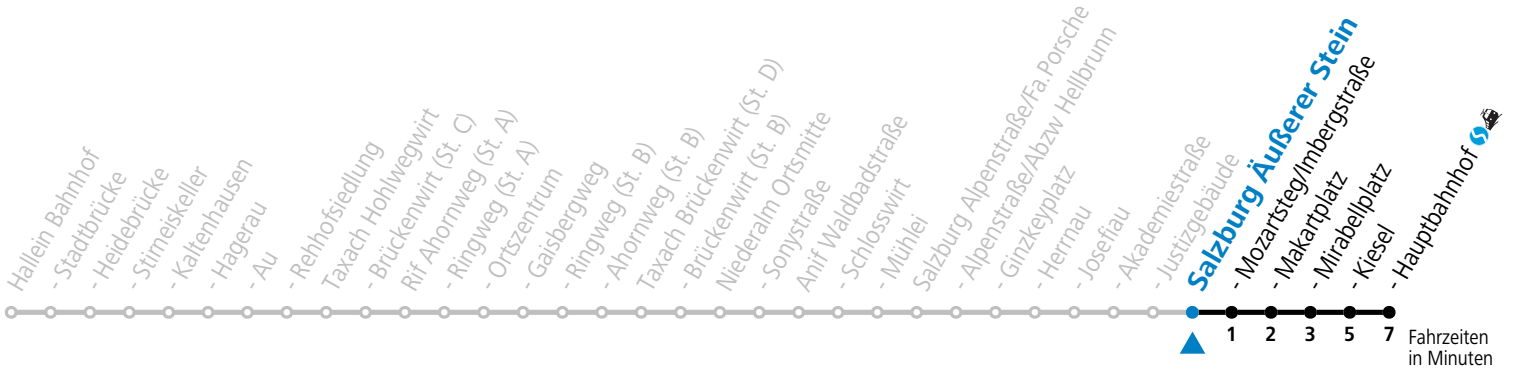

gültig ab 15.12.2024.

Alle Angaben ohne Gewähr.

Montag - Freitag										Samstag				Sonn-/Feiertag				
5	55									5	48							
6	02	05	18	28	39	40	52			6	22	48	52	6	22	48		
7	02	10^S	13	20	21^S	25	28^S	31	32	7	18	22	48	52	7	18	22	48
	56																	
8	01	10	25	36	40	55	56			8	18	22	48	52	8	18	22	48
9	10	25	26	40	55	56				9	18	22	48	52	9	18	22	48
10	10	25	26	40	55	56				10	18	22	48	52	10	18	22	48
11	10	25	26	40	55	56				11	18	22	48	52	11	18	22	48
12	10	25	26	40	55	56				12	18	22	48	52	12	18	22	48
13	10	25	26	40	55	56				13	18	22	48	52	13	18	22	48
14	10	25	26	40	55	56				14	18	22	48	52	14	18	22	48
15	10	25	26	40	55	56				15	18	22	48	52	15	18	22	48
16	10	25	26	40	55	56				16	18	22	48	52	16	18	22	48
17	10	25	26	40	55	56				17	18	22	48	52	17	18	22	48
18	10	25	26	40	55	56				18	18	22	48	52	18	18	22	48
19	10	24	26	38	52	54				19	18	22	48	52	19	18	22	48
20	08	22	24	38						20	18	22	48		20	18	22	48
21	08	22	24	38						21	18	22	48		21	18	22	48
22	08	22	24							22	18	22	48		22	18	22	48
23	08	22	24							23	18	22	48		23	22	48	
0	22									0	22							

F = nur Montag bis Freitag, wenn schulfreier Werktag in Salzburg   S = nur Montag bis Freitag, wenn Schultag in Salzburg

Am 24.12. und 31.12. (sofern nicht Sonntag) gilt der Samstag-Fahrplan

Ferien im Bundesland Salzburg: 23.12.2024 bis 06.01.2025, 10. bis 16.02., 12.04. bis 21.04., 05.07. bis 07.09., 24.09. und 26.10. bis 02.11.2025 (Vorbehaltlich Änderungen durch die Schulbehörde)