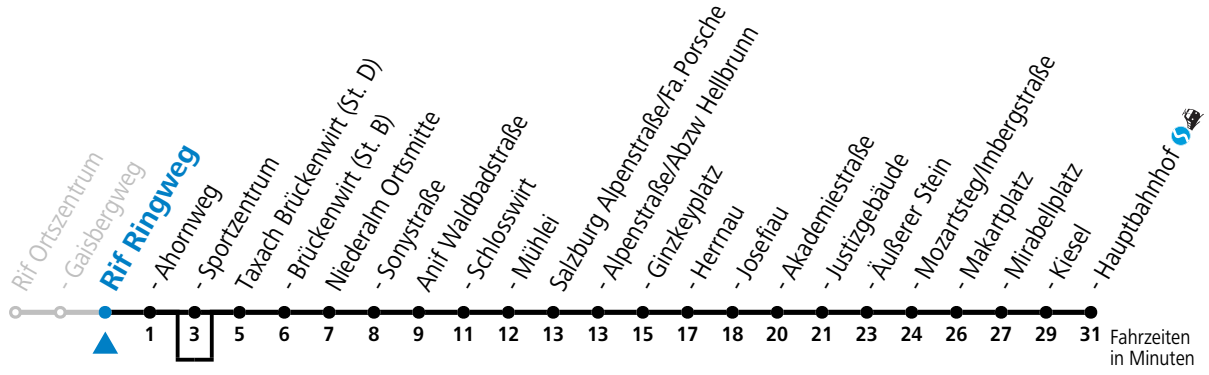

gültig ab 15.12.2024.

Alle Angaben ohne Gewähr.

Montag - Freitag		Samstag		Sonn- und Feiertag	
5	32				
6	17 57	6	52	6	52
7	02^{ab}_F 05^S 12^F 47	7	52	7	52
8	17 47	8	52	8	52
9	17 47	9	52	9	52
10	17 47	10	52	10	52
11	17 47	11	52	11	52
12	17 47	12	52	12	52
13	17 47	13	52	13	52
14	17 47	14	52	14	52
15	17 47	15	52	15	52
16	17 47	16	52	16	52
17	17 47	17	52	17	52
18	17 47	18	52	18	52
19	15 45	19	52	19	52
20	15 45	20	52	20	52
21	15 45	21	52	21	52
22	45	22	52		

F = nur Montag bis Freitag, wenn schulfreier Werktag in Salzburg
S = nur Montag bis Freitag, wenn Schultag in Salzburg

a = bedient nicht Rif Sportzentrum

b = bis Taxach Brückenwirt (St. D)

Am 24.12. und 31.12. (sofern nicht Sonntag) gilt der Samstag-Fahrplan

Ferien im Bundesland Salzburg: 23.12.2024 bis 06.01.2025, 10. bis 16.02., 12.04. bis 21.04., 05.07. bis 07.09., 24.09. und 26.10. bis 02.11.2025 (Vorbehaltlich Änderungen durch die Schulbehörde)