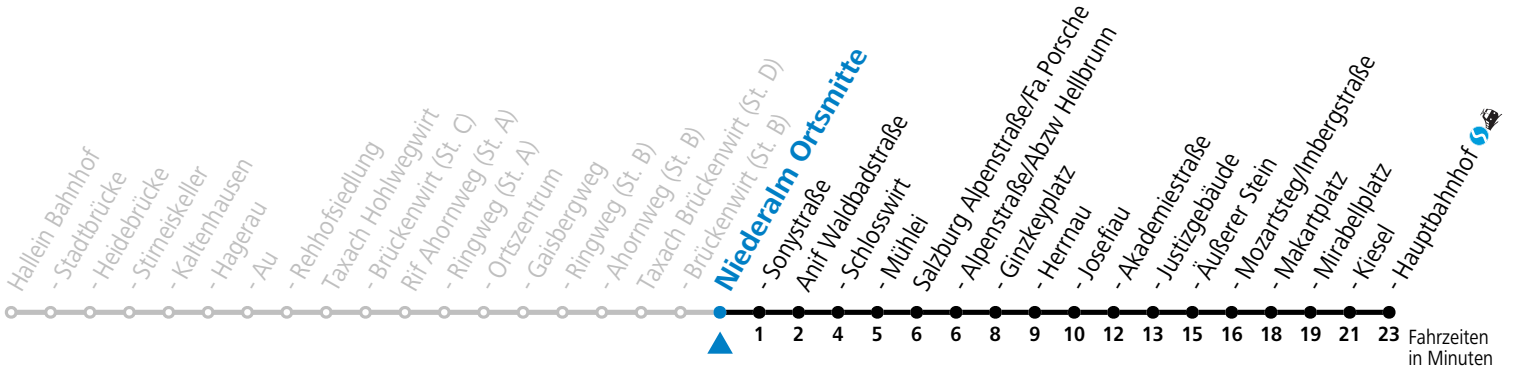

gültig ab 15.12.2024.

Alle Angaben ohne Gewähr.

Montag - Freitag												Samstag		Sonn- und Feiertag			
5	39	49										5	32				
6	03	23	24	36	54^S	57						6	32	6	32		
7	04	09	12^S	15^a	19^F	21^S	29^S	35^a	39	45^a	54	7	02	32	7	02	32
8	09	24	39	54								8	02	32	8	02	32
9	09	24	39	54								9	02	32	9	02	32
10	09	24	39	54								10	02	32	10	02	32
11	09	24	39	54								11	02	32	11	02	32
12	09	24	39	54								12	02	32	12	02	32
13	09	24	39	54								13	02	32	13	02	32
14	09	24	39	54								14	02	32	14	02	32
15	09	24	39	54								15	02	32	15	02	32
16	09	24	39	54								16	02	32	16	02	32
17	09	24	39	54								17	02	32	17	02	32
18	09	24	39	54								18	02	32	18	02	32
19	08	22	38	52								19	02	32	19	02	32
20	08	22	52									20	02	32	20	02	32
21	08	22	52									21	02	32	21	02	32
22	08	52										22	02	32	22	02	32
23	08											23	02	32	23	32	

F = nur Montag bis Freitag, wenn schulfreier Werktag in Salzburg   S = nur Montag bis Freitag, wenn Schultag in Salzburg   a = Fahrt der Linie 470

Am 24.12. und 31.12. (sofern nicht Sonntag) gilt der Samstag-Fahrplan

Ferien im Bundesland Salzburg: 23.12.2024 bis 06.01.2025, 10. bis 16.02., 12.04. bis 21.04., 05.07. bis 07.09., 24.09. und 26.10. bis 02.11.2025 (Vorbehaltlich Änderungen durch die Schulbehörde)