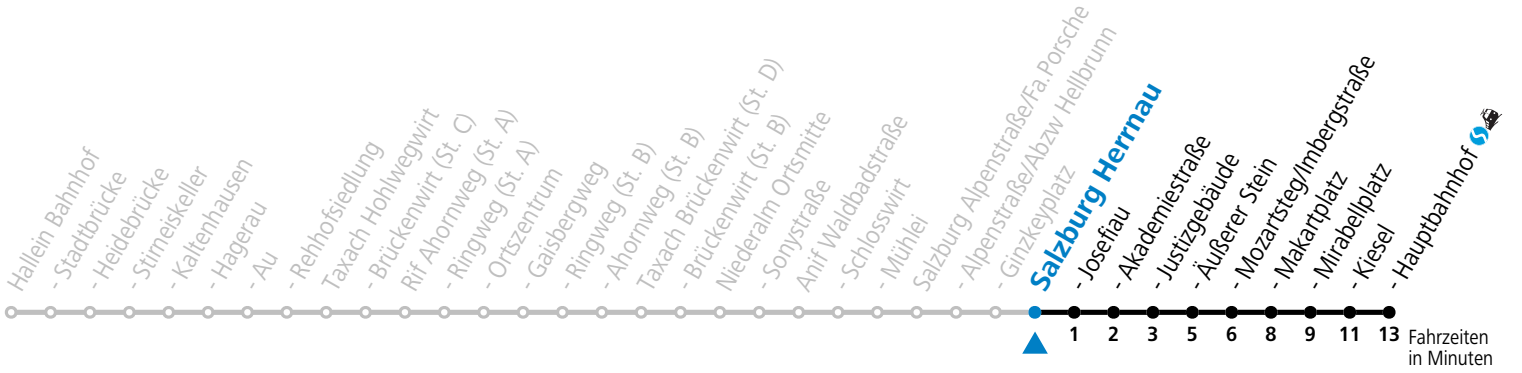

gültig ab 15.12.2024.

Alle Angaben ohne Gewähr.

Montag - Freitag													Samstag		Sonn- und Feiertag			
5	49	58											5	42				
6	12	33	34	46									6	42	6	42		
7	04^S	07	14	19	22^S	25^a	29^F	31^S	39^S	45^a	49	55^a	7	12	42	7	12	42
8	04	19	34	49									8	12	42	8	12	42
9	04	19	34	49									9	12	42	9	12	42
10	04	19	34	49									10	12	42	10	12	42
11	04	19	34	49									11	12	42	11	12	42
12	04	19	34	49									12	12	42	12	12	42
13	04	19	34	49									13	12	42	13	12	42
14	04	19	34	49									14	12	42	14	12	42
15	04	19	34	49									15	12	42	15	12	42
16	04	19	34	49									16	12	42	16	12	42
17	04	19	34	49									17	12	42	17	12	42
18	04	19	34	49									18	12	42	18	12	42
19	04	18	32	48									19	12	42	19	12	42
20	02	18	32										20	12	42	20	12	42
21	02	18	32										21	12	42	21	12	42
22	02	18											22	12	42	22	12	42
23	02	18											23	12	42	23	42	

F = nur Montag bis Freitag, wenn schulfreier Werktag in Salzburg   S = nur Montag bis Freitag, wenn Schultag in Salzburg   a = Fahrt der Linie 470

Am 24.12. und 31.12. (sofern nicht Sonntag) gilt der Samstag-Fahrplan

Ferien im Bundesland Salzburg: 23.12.2024 bis 06.01.2025, 10. bis 16.02., 12.04. bis 21.04., 05.07. bis 07.09., 24.09. und 26.10. bis 02.11.2025 (Vorbehaltlich Änderungen durch die Schulbehörde)