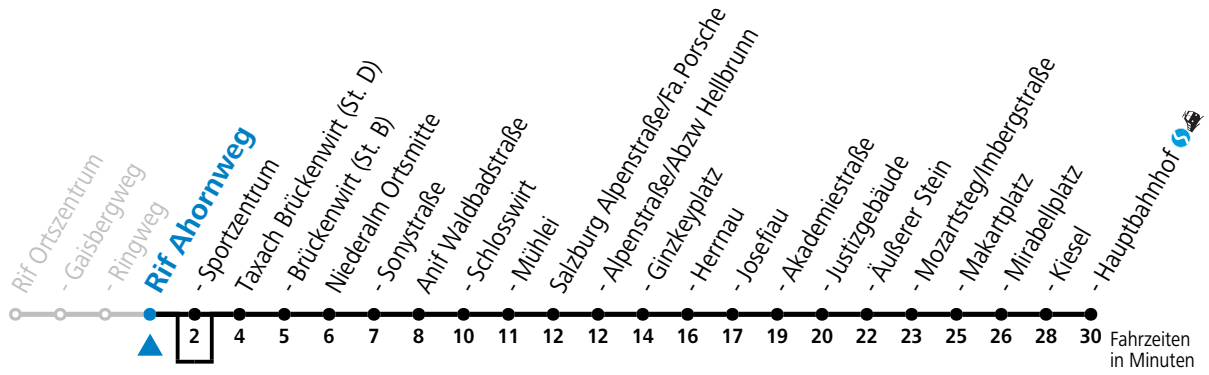

gültig ab 15.12.2024.

Alle Angaben ohne Gewähr.

Montag - Freitag		Samstag		Sonn- und Feiertag	
5	33				
6	18 58	6	53	6	53
7	03^{ab}_F 06^S 13^F 48	7	53	7	53
8	18 48	8	53	8	53
9	18 48	9	53	9	53
10	18 48	10	53	10	53
11	18 48	11	53	11	53
12	18 48	12	53	12	53
13	18 48	13	53	13	53
14	18 48	14	53	14	53
15	18 48	15	53	15	53
16	18 48	16	53	16	53
17	18 48	17	53	17	53
18	18 48	18	53	18	53
19	16 46	19	53	19	53
20	16 46	20	53	20	53
21	16 46	21	53	21	53
22	46	22	53		

F = nur Montag bis Freitag, wenn schulfreier Werktag in Salzburg
S = nur Montag bis Freitag, wenn Schultag in Salzburg

a = bedient nicht Rif Sportzentrum

b = bis Taxach Brückenwirt (St. D)

Am 24.12. und 31.12. (sofern nicht Sonntag) gilt der Samstag-Fahrplan

Ferien im Bundesland Salzburg: 23.12.2024 bis 06.01.2025, 10. bis 16.02., 12.04. bis 21.04., 05.07. bis 07.09., 24.09. und 26.10. bis 02.11.2025 (Vorbehaltlich Änderungen durch die Schulbehörde)