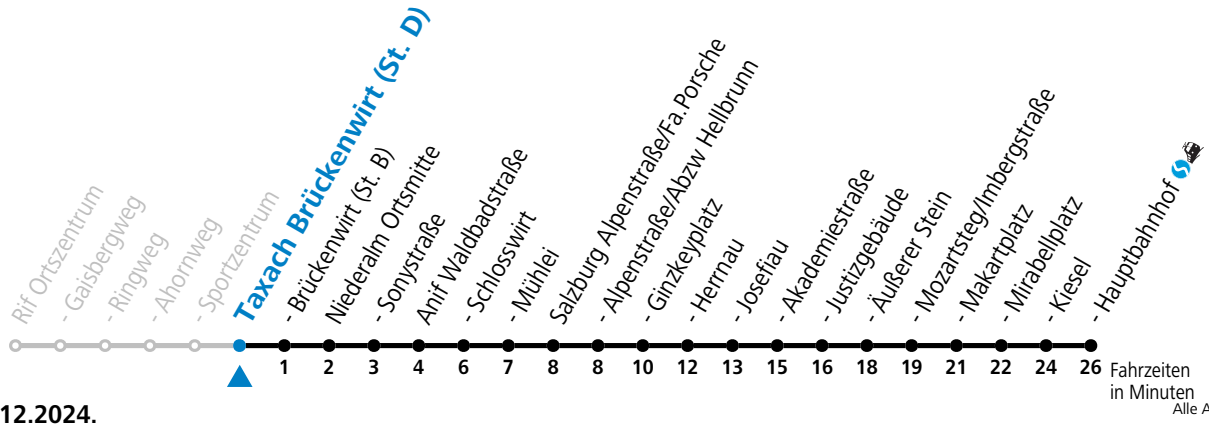

gültig ab 15.12.2024.

Montag - Freitag		Samstag		Sonn- und Feiertag	
5	37				
6	22	6	57	6	57
7	02 10^S 17^F 52	7	57	7	57
8	22 52	8	57	8	57
9	22 52	9	57	9	57
10	22 52	10	57	10	57
11	22 52	11	57	11	57
12	22 52	12	57	12	57
13	22 52	13	57	13	57
14	22 52	14	57	14	57
15	22 52	15	57	15	57
16	22 52	16	57	16	57
17	22 52	17	57	17	57
18	22 52	18	57	18	57
19	20 50	19	57	19	57
20	20 50	20	57	20	57
21	20 50	21	57	21	57
22	50	22	57		

F = nur Montag bis Freitag, wenn schulfreier Werktag in Salzburg   S = nur Montag bis Freitag, wenn Schultag in Salzburg

Am 24.12. und 31.12. (sofern nicht Sonntag) gilt der Samstag-Fahrplan

Ferien im Bundesland Salzburg: 23.12.2024 bis 06.01.2025, 10. bis 16.02., 12.04. bis 21.04., 05.07. bis 07.09., 24.09. und 26.10. bis 02.11.2025 (Vorbehaltlich Änderungen durch die Schulbehörde)