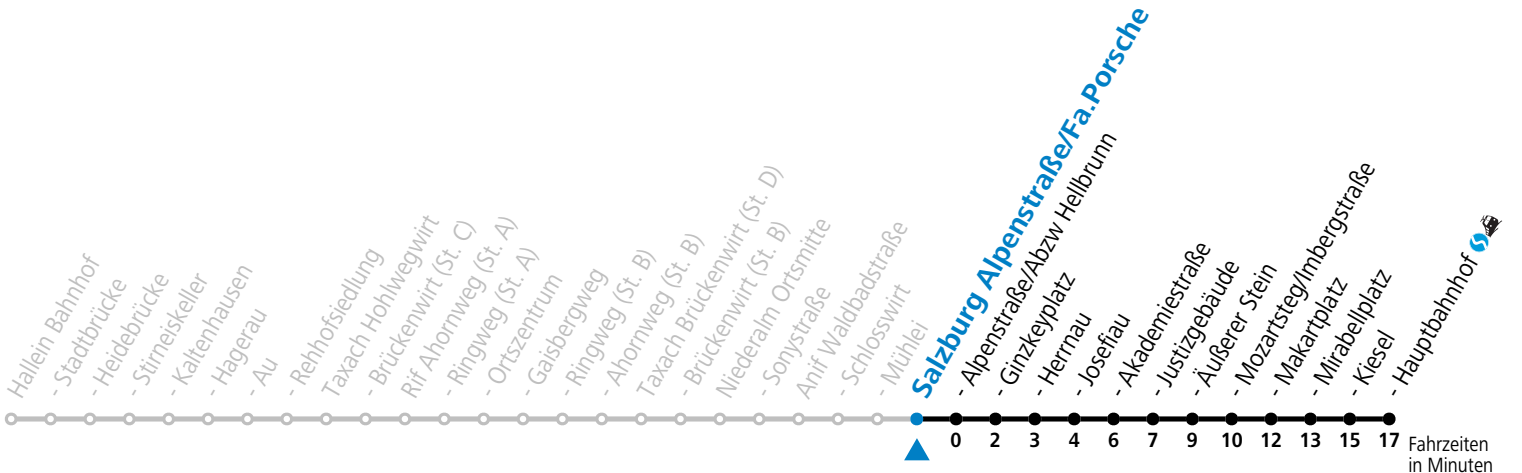

gültig ab 15.12.2024.

Alle Angaben ohne Gewähr.

Montag - Freitag													Samstag		Sonn- und Feiertag			
5	45	55											5	38				
6	09	29	30	42									6	38	6	38		
7	00^S	03	10	15	18^S	21^a	25^F	27^S	35^S	41^a	45	51^a	7	08	38	7	08	38
8	00	15	30	45									8	08	38	8	08	38
9	00	15	30	45									9	08	38	9	08	38
10	00	15	30	45									10	08	38	10	08	38
11	00	15	30	45									11	08	38	11	08	38
12	00	15	30	45									12	08	38	12	08	38
13	00	15	30	45									13	08	38	13	08	38
14	00	15	30	45									14	08	38	14	08	38
15	00	15	30	45									15	08	38	15	08	38
16	00	15	30	45									16	08	38	16	08	38
17	00	15	30	45									17	08	38	17	08	38
18	00	15	30	45									18	08	38	18	08	38
19	00	14	28	44	58								19	08	38	19	08	38
20	14	28	58										20	08	38	20	08	38
21	14	28	58										21	08	38	21	08	38
22	14	58											22	08	38	22	08	38
23	14												23	08	38	23	38	

F = nur Montag bis Freitag, wenn schulfreier Werktag in Salzburg   S = nur Montag bis Freitag, wenn Schultag in Salzburg   a = Fahrt der Linie 470

Am 24.12. und 31.12. (sofern nicht Sonntag) gilt der Samstag-Fahrplan

Ferien im Bundesland Salzburg: 23.12.2024 bis 06.01.2025, 10. bis 16.02., 12.04. bis 21.04., 05.07. bis 07.09., 24.09. und 26.10. bis 02.11.2025 (Vorbehaltlich Änderungen durch die Schulbehörde)