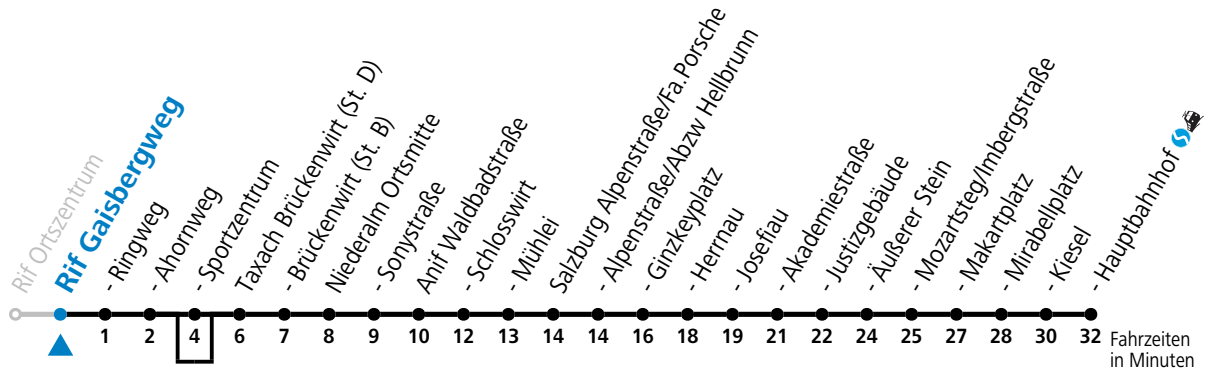

gültig ab 15.12.2024.

Alle Angaben ohne Gewähr.

Montag - Freitag		Samstag		Sonn- und Feiertag	
5	31				
6	16 56	6	51	6	51
7	01^{ab}_F 04^S 11^F 46	7	51	7	51
8	16 46	8	51	8	51
9	16 46	9	51	9	51
10	16 46	10	51	10	51
11	16 46	11	51	11	51
12	16 46	12	51	12	51
13	16 46	13	51	13	51
14	16 46	14	51	14	51
15	16 46	15	51	15	51
16	16 46	16	51	16	51
17	16 46	17	51	17	51
18	16 46	18	51	18	51
19	14 44	19	51	19	51
20	14 44	20	51	20	51
21	14 44	21	51	21	51
22	44	22	51		

F = nur Montag bis Freitag, wenn schulfreier Werktag in Salzburg
S = nur Montag bis Freitag, wenn Schultag in Salzburg

a = bedient nicht Rif Sportzentrum

b = bis Taxach Brückenwirt (St. D)

Am 24.12. und 31.12. (sofern nicht Sonntag) gilt der Samstag-Fahrplan

Ferien im Bundesland Salzburg: 23.12.2024 bis 06.01.2025, 10. bis 16.02., 12.04. bis 21.04., 05.07. bis 07.09., 24.09. und 26.10. bis 02.11.2025 (Vorbehaltlich Änderungen durch die Schulbehörde)