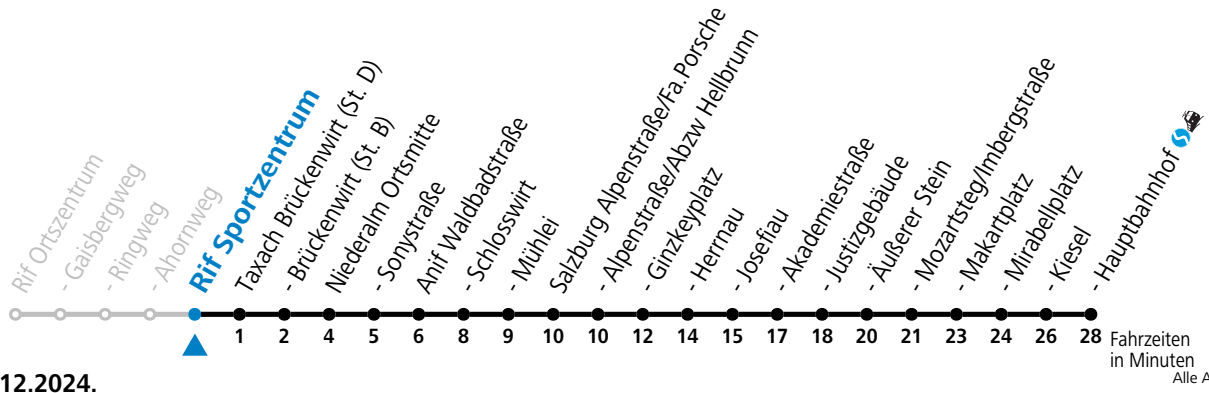

F = nur Montag bis Freitag, wenn schulfreier Werktag in Salzburg
 S = nur Montag bis Freitag, wenn Schultag in Salzburg

a = bedient nicht Rif Sportzentrum

b = bis Taxach Brückenwirt (St. D)

Am 24.12. und 31.12. (sofern nicht Sonntag) gilt der Samstag-Fahrplan

Ferien im Bundesland Salzburg: 23.12.2024 bis 06.01.2025, 10. bis 16.02., 12.04. bis 21.04., 05.07. bis 07.09., 24.09. und 26.10. bis 02.11.2025 (Vorbehaltlich Änderungen durch die Schulbehörde)

gültig ab 15.12.2024.