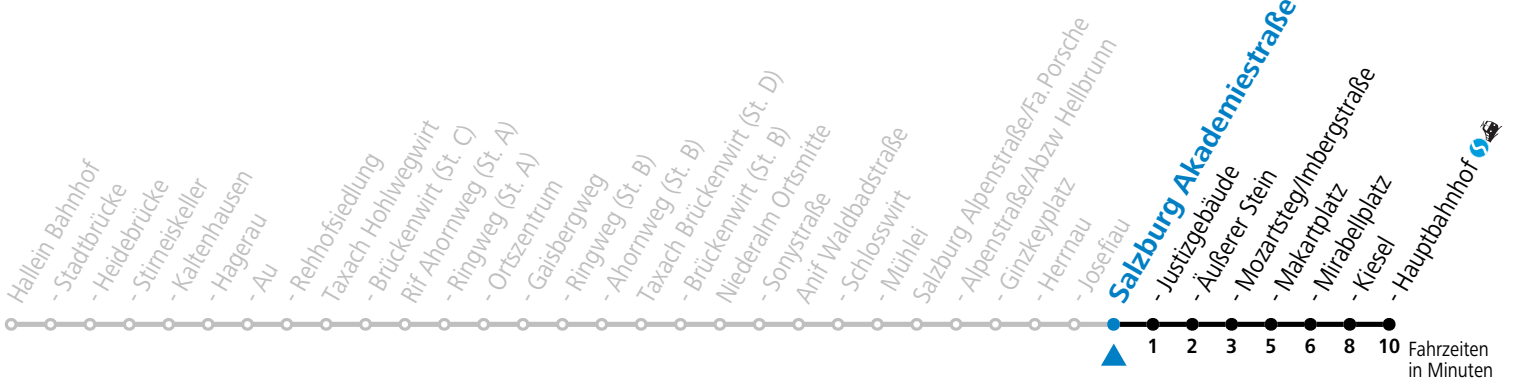

gültig ab 15.12.2024.

Alle Angaben ohne Gewähr.

Montag - Freitag												Samstag		Sonn- und Feiertag				
5	52											5	45					
6	00	15	36	37	49	6	45	6	45									
7	07^S	10	17	22	25^S	28^a	32^F	34^S	42^S	48^a	52	58^a	7	15	45	7	15	45
8	07	22	37	52	8	15	45	8	15	45								
9	07	22	37	52	9	15	45	9	15	45								
10	07	22	37	52	10	15	45	10	15	45								
11	07	22	37	52	11	15	45	11	15	45								
12	07	22	37	52	12	15	45	12	15	45								
13	07	22	37	52	13	15	45	13	15	45								
14	07	22	37	52	14	15	45	14	15	45								
15	07	22	37	52	15	15	45	15	15	45								
16	07	22	37	52	16	15	45	16	15	45								
17	07	22	37	52	17	15	45	17	15	45								
18	07	22	37	52	18	15	45	18	15	45								
19	07	21	35	51	19	15	45	19	15	45								
20	05	21	35	20	15	45	20	15	45									
21	05	21	35	21	15	45	21	15	45									
22	05	21	22	15	45	22	15	45										
23	05	21	23	15	45	23	45											

F = nur Montag bis Freitag, wenn schulfreier Werktag in Salzburg   S = nur Montag bis Freitag, wenn Schultag in Salzburg   a = Fahrt der Linie 470

Am 24.12. und 31.12. (sofern nicht Sonntag) gilt der Samstag-Fahrplan

Ferien im Bundesland Salzburg: 23.12.2024 bis 06.01.2025, 10. bis 16.02., 12.04. bis 21.04., 05.07. bis 07.09., 24.09. und 26.10. bis 02.11.2025 (Vorbehaltlich Änderungen durch die Schulbehörde)