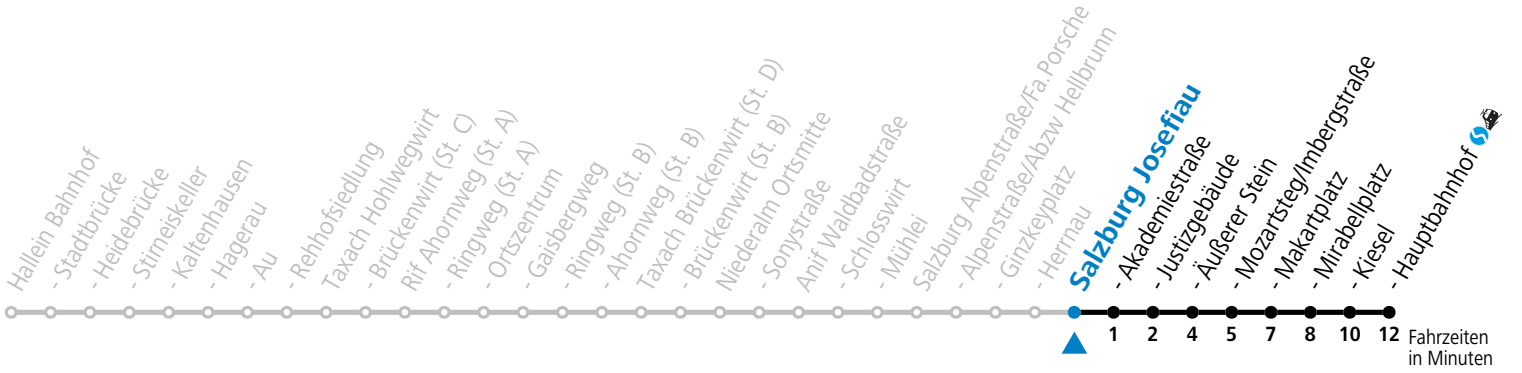

gültig ab 15.12.2024.

Alle Angaben ohne Gewähr.

Montag - Freitag													Samstag			Sonn- und Feiertag		
5	50	59											5	43				
6	13	34	35	47									6	43		6	43	
7	05^S	08	15	20	23^S	26^a	30^F	32^S	40^S	46^a	50	56^a	7	13	43	7	13	43
8	05	20	35	50									8	13	43	8	13	43
9	05	20	35	50									9	13	43	9	13	43
10	05	20	35	50									10	13	43	10	13	43
11	05	20	35	50									11	13	43	11	13	43
12	05	20	35	50									12	13	43	12	13	43
13	05	20	35	50									13	13	43	13	13	43
14	05	20	35	50									14	13	43	14	13	43
15	05	20	35	50									15	13	43	15	13	43
16	05	20	35	50									16	13	43	16	13	43
17	05	20	35	50									17	13	43	17	13	43
18	05	20	35	50									18	13	43	18	13	43
19	05	19	33	49									19	13	43	19	13	43
20	03	19	33										20	13	43	20	13	43
21	03	19	33										21	13	43	21	13	43
22	03	19											22	13	43	22	13	43
23	03	19											23	13	43	23	43	

F = nur Montag bis Freitag, wenn schulfreier Werktag in Salzburg   S = nur Montag bis Freitag, wenn Schultag in Salzburg   a = Fahrt der Linie 470

Am 24.12. und 31.12. (sofern nicht Sonntag) gilt der Samstag-Fahrplan

Ferien im Bundesland Salzburg: 23.12.2024 bis 06.01.2025, 10. bis 16.02., 12.04. bis 21.04., 05.07. bis 07.09., 24.09. und 26.10. bis 02.11.2025 (Vorbehaltlich Änderungen durch die Schulbehörde)