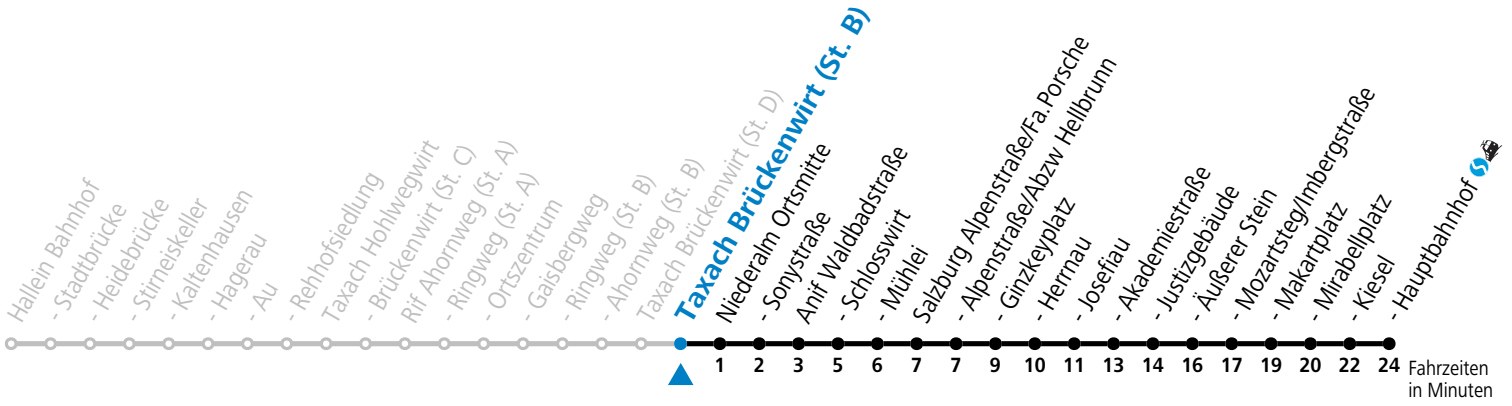

F = nur Montag bis Freitag, wenn schulfreier Werktag in Salzburg S = nur Montag bis Freitag, wenn Schultag in Salzburg

Am 24.12. und 31.12. (sofern nicht Sonntag) gilt der Samstag-Fahrplan

Ferien im Bundesland Salzburg: 23.12.2024 bis 06.01.2025, 10. bis 16.02., 12.04. bis 21.04., 05.07. bis 07.09., 24.09. und 26.10. bis 02.11.2025 (Vorbehaltlich Änderungen durch die Schulbehörde)