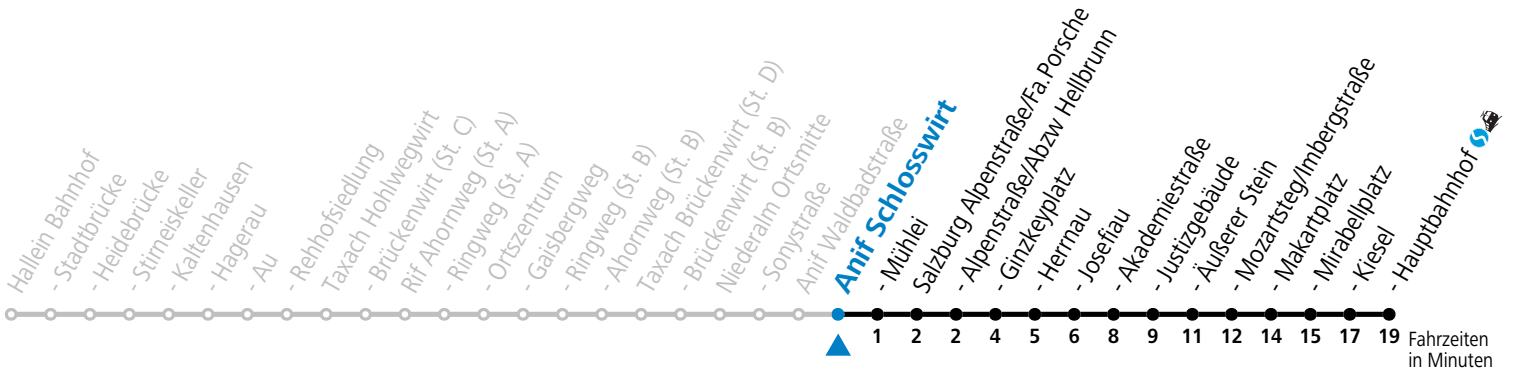

gültig ab 15.12.2024.

Alle Angaben ohne Gewähr.

Montag - Freitag													Samstag			Sonn- und Feiertag				
5	43	53											5	36						
6	07	27	28	40	58^S								6	36				6	36	
7	01	08	13	16^S	19^a	23^F	25^S	33^S	39^a	43	49^a	58	7	06	36			7	06	36
8	13	28	43	58									8	06	36			8	06	36
9	13	28	43	58									9	06	36			9	06	36
10	13	28	43	58									10	06	36			10	06	36
11	13	28	43	58									11	06	36			11	06	36
12	13	28	43	58									12	06	36			12	06	36
13	13	28	43	58									13	06	36			13	06	36
14	13	28	43	58									14	06	36			14	06	36
15	13	28	43	58									15	06	36			15	06	36
16	13	28	43	58									16	06	36			16	06	36
17	13	28	43	58									17	06	36			17	06	36
18	13	28	43	58									18	06	36			18	06	36
19	12	26	42	56									19	06	36			19	06	36
20	12	26	56										20	06	36			20	06	36
21	12	26	56										21	06	36			21	06	36
22	12	56											22	06	36			22	06	36
23	12												23	06	36			23	36	

F = nur Montag bis Freitag, wenn schulfreier Werktag in Salzburg   S = nur Montag bis Freitag, wenn Schultag in Salzburg   a = Fahrt der Linie 470

Am 24.12. und 31.12. (sofern nicht Sonntag) gilt der Samstag-Fahrplan

Ferien im Bundesland Salzburg: 23.12.2024 bis 06.01.2025, 10. bis 16.02., 12.04. bis 21.04., 05.07. bis 07.09., 24.09. und 26.10. bis 02.11.2025 (Vorbehaltlich Änderungen durch die Schulbehörde)