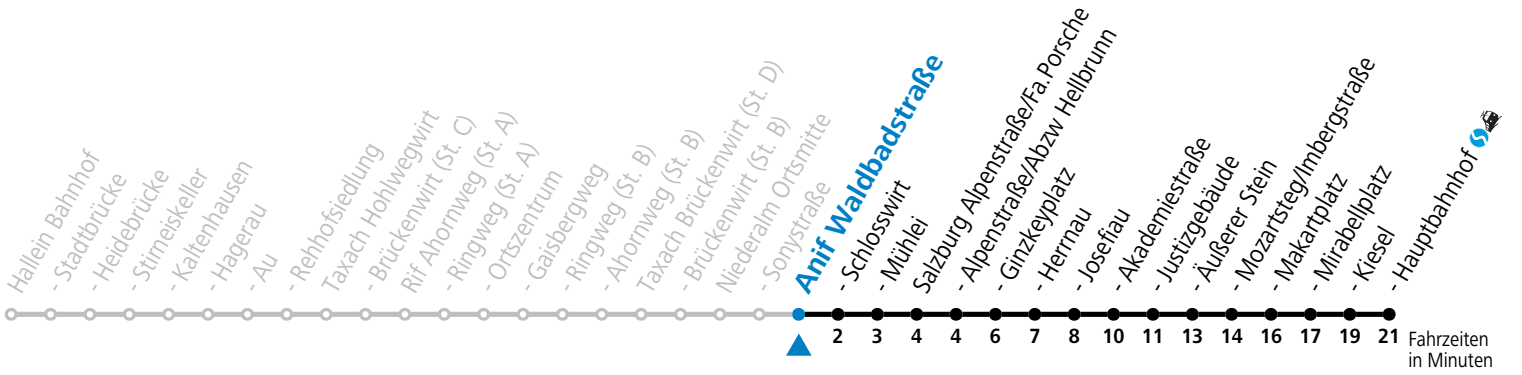

gültig ab 15.12.2024.

Alle Angaben ohne Gewähr.

Montag - Freitag												Samstag			Sonn- und Feiertag				
5	41	51										5	34						
6	05	25	26	38	56^S	59						6	34				6	34	
7	06	11	14^S	17^a	21^F	23^S	31^S	37^a	41	47^a	56	7	04	34			7	04	34
8	11	26	41	56								8	04	34			8	04	34
9	11	26	41	56								9	04	34			9	04	34
10	11	26	41	56								10	04	34			10	04	34
11	11	26	41	56								11	04	34			11	04	34
12	11	26	41	56								12	04	34			12	04	34
13	11	26	41	56								13	04	34			13	04	34
14	11	26	41	56								14	04	34			14	04	34
15	11	26	41	56								15	04	34			15	04	34
16	11	26	41	56								16	04	34			16	04	34
17	11	26	41	56								17	04	34			17	04	34
18	11	26	41	56								18	04	34			18	04	34
19	10	24	40	54								19	04	34			19	04	34
20	10	24	54									20	04	34			20	04	34
21	10	24	54									21	04	34			21	04	34
22	10	54										22	04	34			22	04	34
23	10											23	04	34			23	34	

F = nur Montag bis Freitag, wenn schulfreier Werktag in Salzburg   S = nur Montag bis Freitag, wenn Schultag in Salzburg   a = Fahrt der Linie 470

Am 24.12. und 31.12. (sofern nicht Sonntag) gilt der Samstag-Fahrplan

Ferien im Bundesland Salzburg: 23.12.2024 bis 06.01.2025, 10. bis 16.02., 12.04. bis 21.04., 05.07. bis 07.09., 24.09. und 26.10. bis 02.11.2025 (Vorbehaltlich Änderungen durch die Schulbehörde)