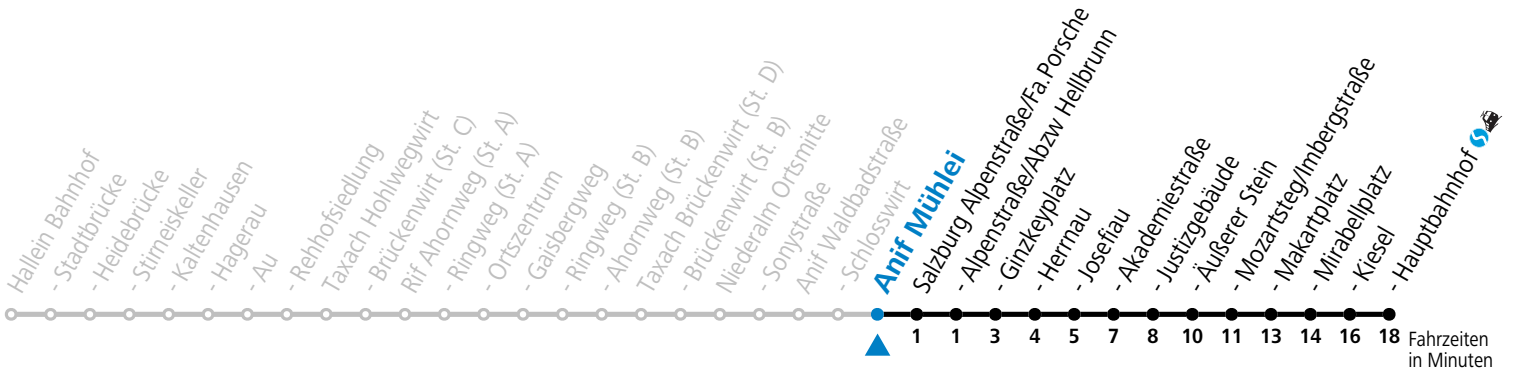

gültig ab 15.12.2024.

Alle Angaben ohne Gewähr.

Montag - Freitag					Samstag		Sonn- und Feiertag	
5	44	54			5	37		
6	08	28	29	41 59^S	6	37	6	37
7	02	09	14	17^S 20^a 24^F 26^S 34^S 40^a 44 50^a 59	7	07 37	7	07 37
8	14	29	44	59	8	07 37	8	07 37
9	14	29	44	59	9	07 37	9	07 37
10	14	29	44	59	10	07 37	10	07 37
11	14	29	44	59	11	07 37	11	07 37
12	14	29	44	59	12	07 37	12	07 37
13	14	29	44	59	13	07 37	13	07 37
14	14	29	44	59	14	07 37	14	07 37
15	14	29	44	59	15	07 37	15	07 37
16	14	29	44	59	16	07 37	16	07 37
17	14	29	44	59	17	07 37	17	07 37
18	14	29	44	59	18	07 37	18	07 37
19	13	27	43	57	19	07 37	19	07 37
20	13	27	57		20	07 37	20	07 37
21	13	27	57		21	07 37	21	07 37
22	13	57			22	07 37	22	07 37
23	13				23	07 37	23	37

F = nur Montag bis Freitag, wenn schulfreier Werktag in Salzburg   S = nur Montag bis Freitag, wenn Schultag in Salzburg   a = Fahrt der Linie 470

Am 24.12. und 31.12. (sofern nicht Sonntag) gilt der Samstag-Fahrplan

Ferien im Bundesland Salzburg: 23.12.2024 bis 06.01.2025, 10. bis 16.02., 12.04. bis 21.04., 05.07. bis 07.09., 24.09. und 26.10. bis 02.11.2025 (Vorbehaltlich Änderungen durch die Schulbehörde)