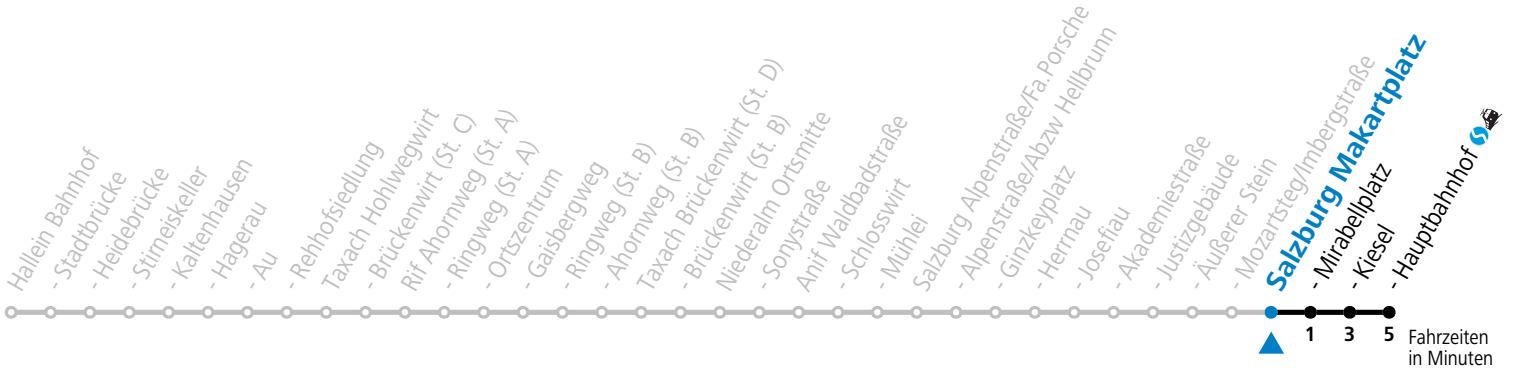

gültig ab 15.12.2024.

Alle Angaben ohne Gewähr.

Montag - Freitag											Samstag				Sonn-/Feiertag									
5	58										5	50												
6	05	08	20	31	42	43	55				6	25	50	55	6	25	50							
7	05	13^S	16	23	24^S	28	31^S	34	35	38^F	40^S	48^S	54	58	58^S	7	20	25	50	55	7	20	25	50
8	04	13	28	39	43	58	59								8	20	25	50	55	8	20	25	50	
9	13	28	29	43	58	59									9	20	25	50	55	9	20	25	50	
10	13	28	29	43	58	59									10	20	25	50	55	10	20	25	50	
11	13	28	29	43	58	59									11	20	25	50	55	11	20	25	50	
12	13	28	29	43	58	59									12	20	25	50	55	12	20	25	50	
13	13	28	29	43	58	59									13	20	25	50	55	13	20	25	50	
14	13	28	29	43	58	59									14	20	25	50	55	14	20	25	50	
15	13	28	29	43	58	59									15	20	25	50	55	15	20	25	50	
16	13	28	29	43	58	59									16	20	25	50	55	16	20	25	50	
17	13	28	29	43	58	59									17	20	25	50	55	17	20	25	50	
18	13	28	29	43	58	59									18	20	25	50	55	18	20	25	50	
19	13	26	29	40	55	56									19	20	25	50	55	19	20	25	50	
20	10	25	26	40											20	20	25	50		20	20	25	50	
21	10	25	26	40											21	20	25	50		21	20	25	50	
22	10	25	26												22	20	25	50		22	20	25	50	
23	10	25	26												23	20	25	50		23	25	50		
0	25														0	25								

F = nur Montag bis Freitag, wenn schulfreier Werktag in Salzburg   S = nur Montag bis Freitag, wenn Schultag in Salzburg

Am 24.12. und 31.12. (sofern nicht Sonntag) gilt der Samstag-Fahrplan

Ferien im Bundesland Salzburg: 23.12.2024 bis 06.01.2025, 10. bis 16.02., 12.04. bis 21.04., 05.07. bis 07.09., 24.09. und 26.10. bis 02.11.2025 (Vorbehaltlich Änderungen durch die Schulbehörde)