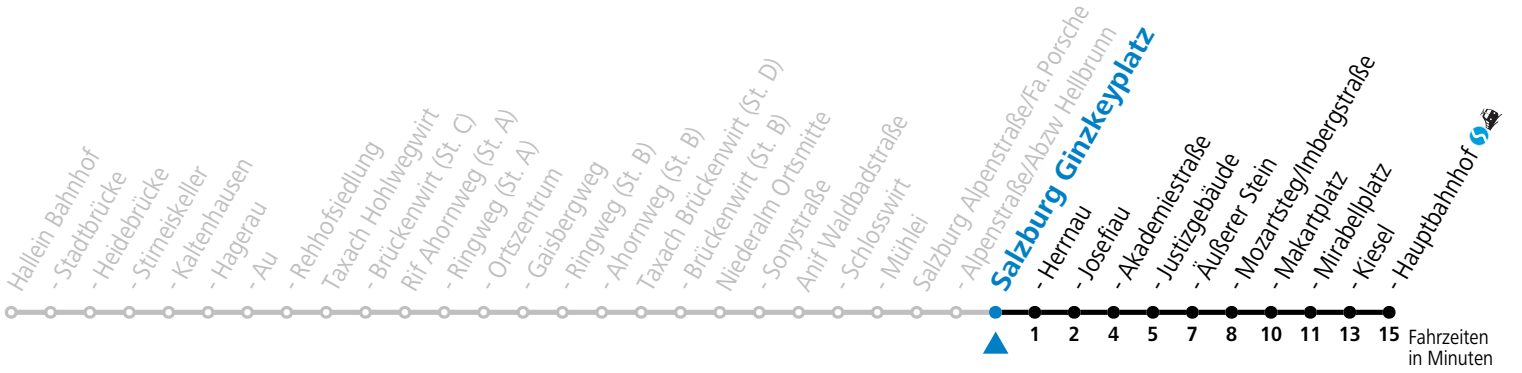

gültig ab 15.12.2024.

Alle Angaben ohne Gewähr.

Montag - Freitag													Samstag			Sonn- und Feiertag				
5	47	57											5	40						
6	11	31	32	44									6	40				6	40	
7	02^S	05	12	17	20^S	23^a	27^F	29^S	37^S	43^a	47	53^a	7	10	40			7	10	40
8	02	17	32	47									8	10	40			8	10	40
9	02	17	32	47									9	10	40			9	10	40
10	02	17	32	47									10	10	40			10	10	40
11	02	17	32	47									11	10	40			11	10	40
12	02	17	32	47									12	10	40			12	10	40
13	02	17	32	47									13	10	40			13	10	40
14	02	17	32	47									14	10	40			14	10	40
15	02	17	32	47									15	10	40			15	10	40
16	02	17	32	47									16	10	40			16	10	40
17	02	17	32	47									17	10	40			17	10	40
18	02	17	32	47									18	10	40			18	10	40
19	02	16	30	46									19	10	40			19	10	40
20	00	16	30										20	10	40			20	10	40
21	00	16	30										21	10	40			21	10	40
22	00	16											22	10	40			22	10	40
23	00	16											23	10	40			23	40	

F = nur Montag bis Freitag, wenn schulfreier Werktag in Salzburg   S = nur Montag bis Freitag, wenn Schultag in Salzburg   a = Fahrt der Linie 470

Am 24.12. und 31.12. (sofern nicht Sonntag) gilt der Samstag-Fahrplan

Ferien im Bundesland Salzburg: 23.12.2024 bis 06.01.2025, 10. bis 16.02., 12.04. bis 21.04., 05.07. bis 07.09., 24.09. und 26.10. bis 02.11.2025 (Vorbehaltlich Änderungen durch die Schulbehörde)