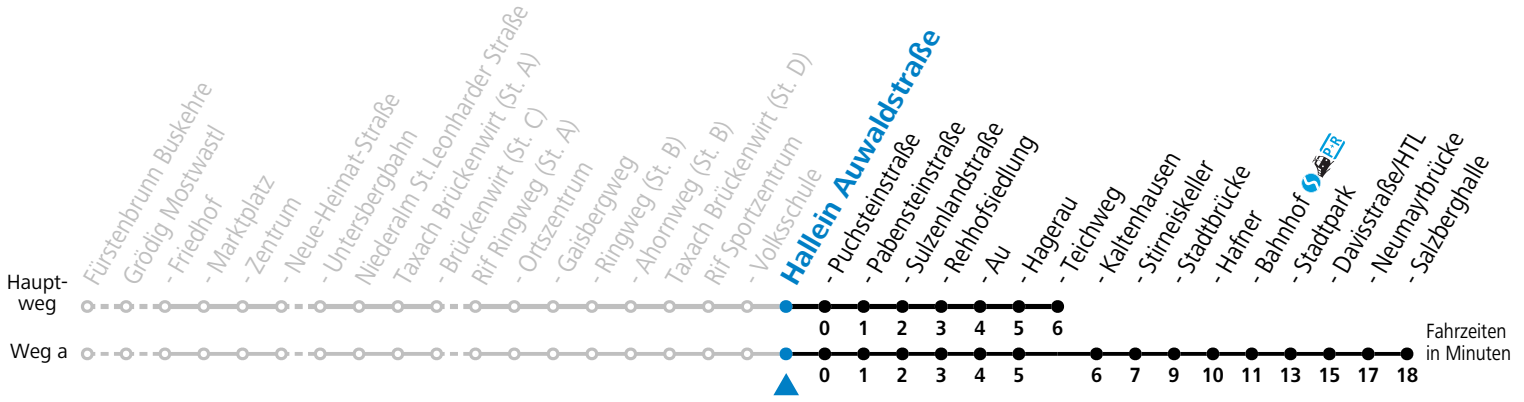

gültig ab 15.12.2024.

Alle Angaben ohne Gewähr.

Montag-Freitag (Schule)

7	42^a
11	53
12	53
13	53

a = fährt Weg a

Am 24.12. und 31.12. (sofern nicht Sonntag) gilt der Samstag-Fahrplan

Ferien im Bundesland Salzburg: 23.12.2024 bis 06.01.2025, 10. bis 16.02., 12.04. bis 21.04., 05.07. bis 07.09., 24.09. und 26.10. bis 02.11.2025 (Vorbehaltlich Änderungen durch die Schulbehörde)