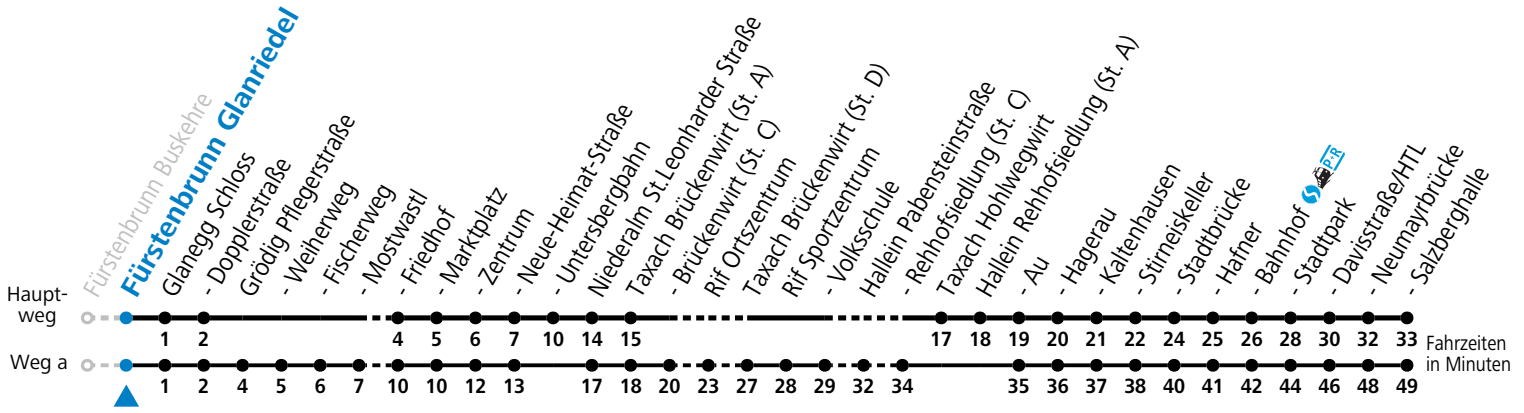

gültig ab 15.12.2024.

Alle Angaben ohne Gewähr.

Montag-Freitag (Schule)		Montag-Freitag (Ferien)		Samstag		Sonn- und Feiertag	
5	57	5	57				
6	30 52	6	30 57	6	43	6	43
7	11^a 57	7	27 57	7	43	7	43
8	27 57	8	27 57	8	43	8	43
9	27 57	9	27 57	9	43	9	43
10	27 57	10	27 57	10	43	10	43
11	27 57	11	27 57	11	43	11	43
12	27 57	12	27 57	12	43	12	43
13	27 57	13	27 57	13	43	13	43
14	27 57	14	27 57	14	43	14	43
15	27 57	15	27 57	15	43	15	43
16	27 57	16	27 57	16	43	16	43
17	27 57	17	27 57	17	43	17	43
18	27 57	18	27 57	18	43	18	43
19	27 57	19	27 57	19	43	19	43

a = fährt Weg a

Am 24.12. und 31.12. (sofern nicht Sonntag) gilt der Samstag-Fahrplan

Ferien im Bundesland Salzburg: 23.12.2024 bis 06.01.2025, 10. bis 16.02., 12.04. bis 21.04., 05.07. bis 07.09., 24.09. und 26.10. bis 02.11.2025 (Vorbehaltlich Änderungen durch die Schulbehörde)

Auf Grund der Linienlänge können nicht alle bedienten Zwischenhalte im Linienverlauf dargestellt werden. Alle Details siehe Linienfahrplan unter www.salzburg-verkehr.at