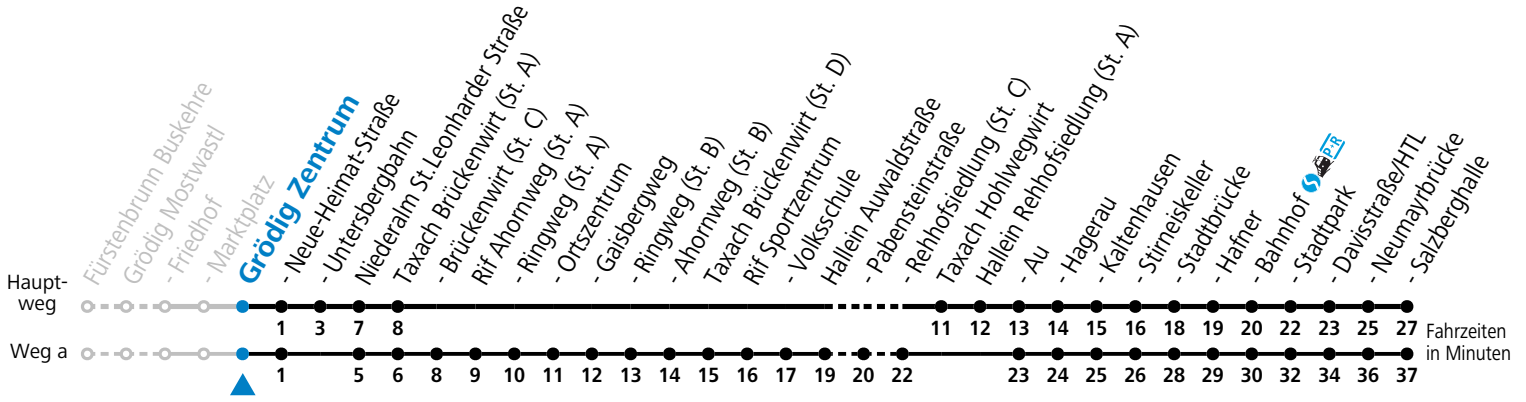

gültig ab 15.12.2024.

Alle Angaben ohne Gewähr.

Montag-Freitag (Schule)				Montag-Freitag (Ferien)			Samstag		Sonn- und Feiertag	
6	04	37	59	6	04	37	6	49	6	49
7	23^a			7	04	34	7	49	7	49
8	04	34		8	04	34	8	49	8	49
9	04	34		9	04	34	9	49	9	49
10	04	34		10	04	34	10	49	10	49
11	04	34		11	04	34	11	49	11	49
12	04	34		12	04	34	12	49	12	49
13	04	34		13	04	34	13	49	13	49
14	04	34		14	04	34	14	49	14	49
15	04	34		15	04	34	15	49	15	49
16	04	34		16	04	34	16	49	16	49
17	04	34		17	04	34	17	49	17	49
18	04	34		18	04	34	18	49	18	49
19	04	34		19	04	34	19	49	19	49
20	04			20	04					

a = fährt Weg a

Am 24.12. und 31.12. (sofern nicht Sonntag) gilt der Samstag-Fahrplan

Ferien im Bundesland Salzburg: 23.12.2024 bis 06.01.2025, 10. bis 16.02., 12.04. bis 21.04., 05.07. bis 07.09., 24.09. und 26.10. bis 02.11.2025 (Vorbehaltlich Änderungen durch die Schulbehörde)