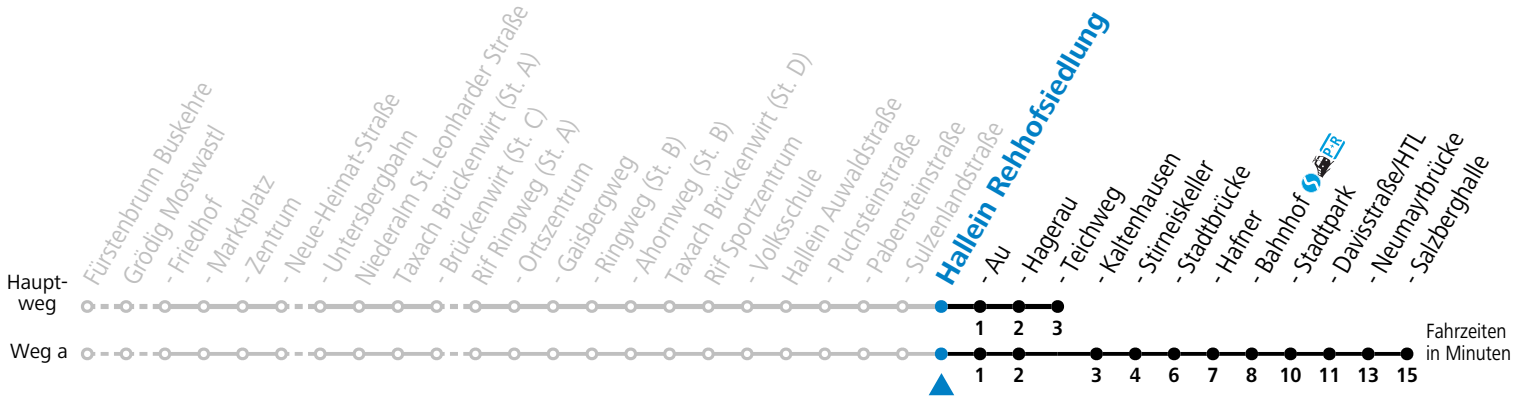

## Montag-Freitag (Schule)

7	45 <sup>a</sup>
11	56
12	56
13	56

a = fährt Weg a

**Am 24.12. und 31.12. (sofern nicht Sonntag) gilt der Samstag-Fahrplan**

Ferien im Bundesland Salzburg: 23.12.2024 bis 06.01.2025, 10. bis 16.02., 12.04. bis 21.04., 05.07. bis 07.09., 24.09. und 26.10. bis 02.11.2025 (Vorbehaltlich Änderungen durch die Schulbehörde)