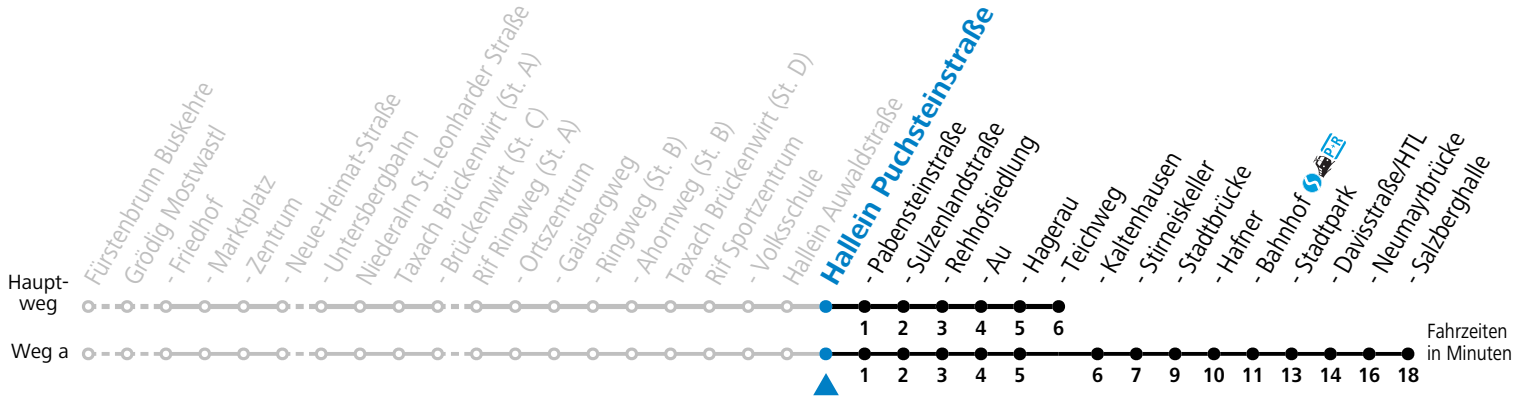

Alle Angaben ohne Gewähr.

Montag-Freitag (Schule)

7	42 <sup>a</sup>
11	53
12	53
13	53

a = fährt Weg a

Am 24.12. und 31.12. (sofern nicht Sonntag) gilt der Samstag-Fahrplan

Ferien im Bundesland Salzburg: 23.12.2024 bis 06.01.2025, 10. bis 16.02., 12.04. bis 21.04., 05.07. bis 07.09., 24.09. und 26.10. bis 02.11.2025 (Vorbehaltlich Änderungen durch die Schulbehörde)