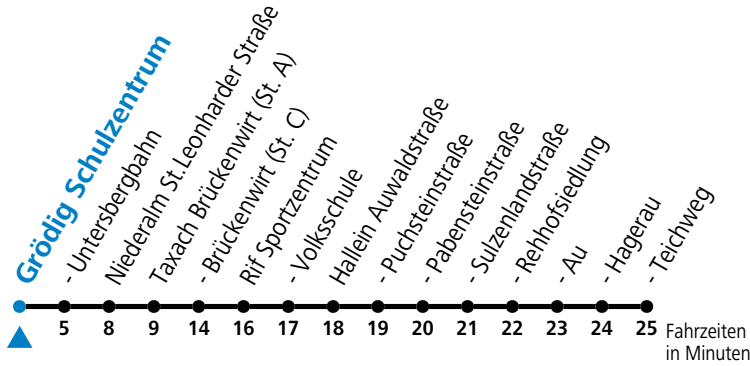

gültig ab 15.12.2024.

Alle Angaben ohne Gewähr.

Montag-Freitag (Schule)

11	35
12	35
13	35

Am 24.12. und 31.12. (sofern nicht Sonntag) gilt der Samstag-Fahrplan

Ferien im Bundesland Salzburg: 23.12.2024 bis 06.01.2025, 10. bis 16.02., 12.04. bis 21.04., 05.07. bis 07.09., 24.09. und 26.10. bis 02.11.2025 (Vorbehaltlich Änderungen durch die Schulbehörde)