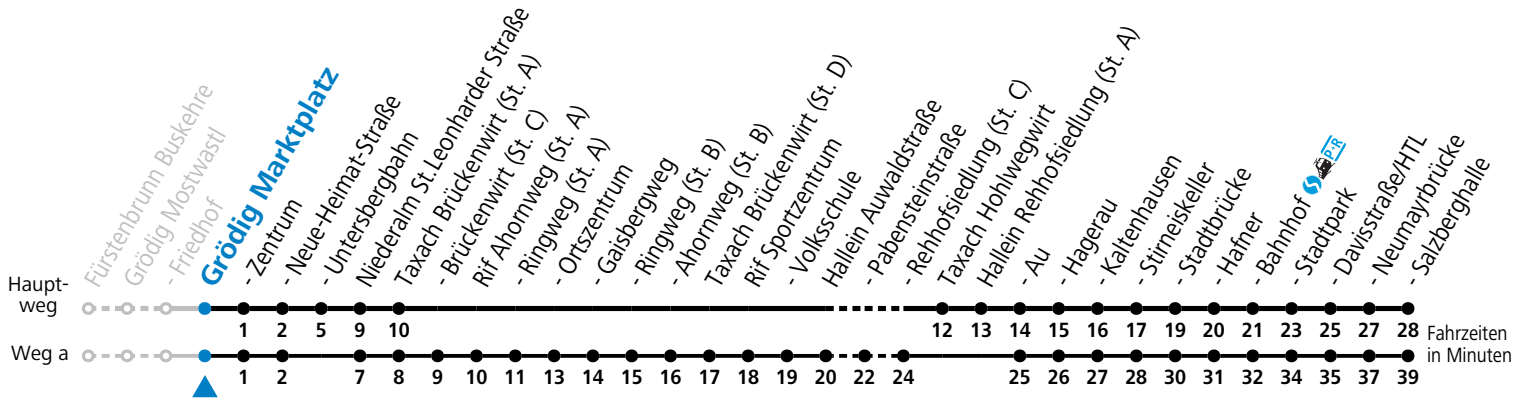

gültig ab 15.12.2024.

Alle Angaben ohne Gewähr.

Montag-Freitag (Schule)				Montag-Freitag (Ferien)				Samstag		Sonn- und Feiertag	
6	02	35	57	6	02	35		6	48		
7	22^a			7	02	32		7	48		
8	02	32		8	02	32		8	48		
9	02	32		9	02	32		9	48		
10	02	32		10	02	32		10	48		
11	02	32		11	02	32		11	48		
12	02	32		12	02	32		12	48		
13	02	32		13	02	32		13	48		
14	02	32		14	02	32		14	48		
15	02	32		15	02	32		15	48		
16	02	32		16	02	32		16	48		
17	02	32		17	02	32		17	48		
18	02	32		18	02	32		18	48		
19	02	32		19	02	32		19	48		
20	02			20	02						

a = fährt Weg a

Am 24.12. und 31.12. (sofern nicht Sonntag) gilt der Samstag-Fahrplan

Ferien im Bundesland Salzburg: 23.12.2024 bis 06.01.2025, 10. bis 16.02., 12.04. bis 21.04., 05.07. bis 07.09., 24.09. und 26.10. bis 02.11.2025 (Vorbehaltlich Änderungen durch die Schulbehörde)