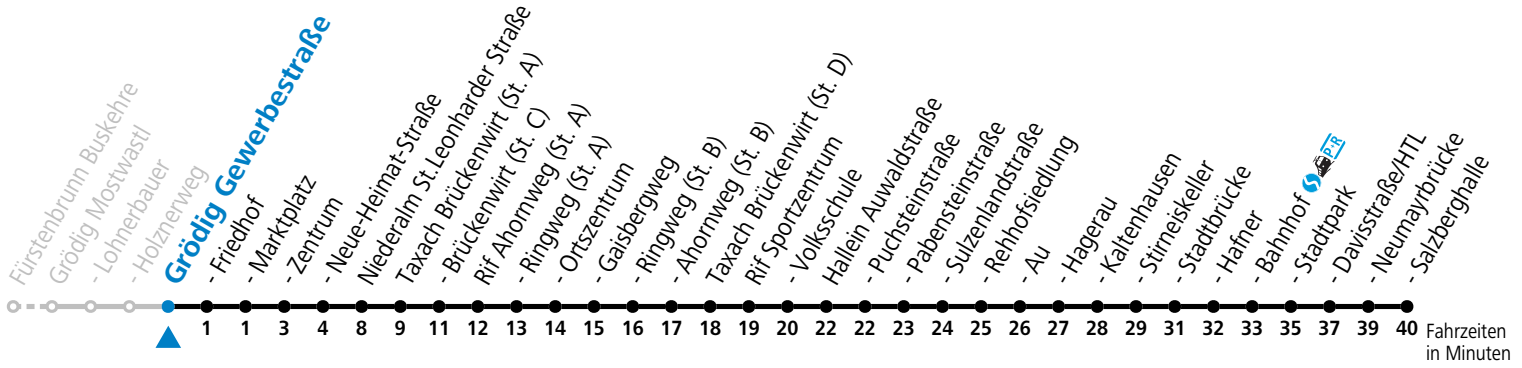

gültig ab 15.12.2024.

Alle Angaben ohne Gewähr.

Montag-Freitag (Schule)

7 20

Am 24.12. und 31.12. (sofern nicht Sonntag) gilt der Samstag-Fahrplan

Ferien im Bundesland Salzburg: 23.12.2024 bis 06.01.2025, 10. bis 16.02., 12.04. bis 21.04., 05.07. bis 07.09., 24.09. und 26.10. bis 02.11.2025 (Vorbehaltlich Änderungen durch die Schulbehörde)

Auf Grund der Linienlänge können nicht alle bedienten Zwischenhalte im Linienverlauf dargestellt werden. Alle Details siehe Linienfahrplan unter www.salzburg-verkehr.at