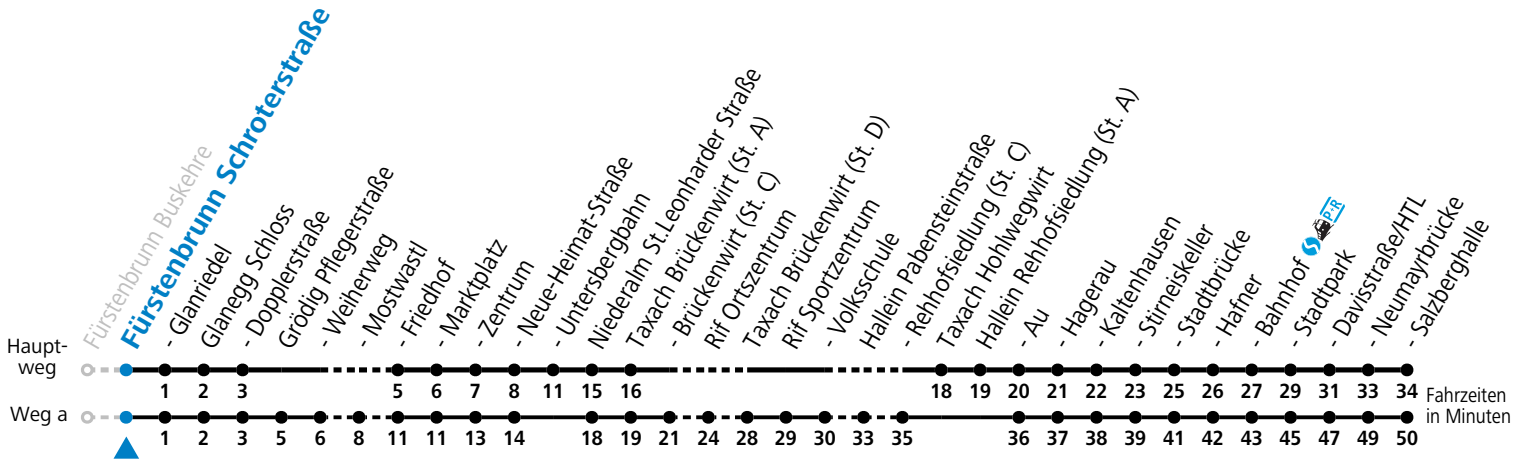

gültig ab 15.12.2024.

Alle Angaben ohne Gewähr.

Montag-Freitag (Schule)		Montag-Freitag (Ferien)		Samstag		Sonn- und Feiertag	
5	56	5	56				
6	29 51	6	29 56	6	42	6	42
7	10^a 56	7	26 56	7	42	7	42
8	26 56	8	26 56	8	42	8	42
9	26 56	9	26 56	9	42	9	42
10	26 56	10	26 56	10	42	10	42
11	26 56	11	26 56	11	42	11	42
12	26 56	12	26 56	12	42	12	42
13	26 56	13	26 56	13	42	13	42
14	26 56	14	26 56	14	42	14	42
15	26 56	15	26 56	15	42	15	42
16	26 56	16	26 56	16	42	16	42
17	26 56	17	26 56	17	42	17	42
18	26 56	18	26 56	18	42	18	42
19	26 56	19	26 56	19	42	19	42

a = fährt Weg a

Am 24.12. und 31.12. (sofern nicht Sonntag) gilt der Samstag-Fahrplan

Ferien im Bundesland Salzburg: 23.12.2024 bis 06.01.2025, 10. bis 16.02., 12.04. bis 21.04., 05.07. bis 07.09., 24.09. und 26.10. bis 02.11.2025 (Vorbehaltlich Änderungen durch die Schulbehörde)

Auf Grund der Linienlänge können nicht alle bedienten Zwischenhalte im Linienverlauf dargestellt werden. Alle Details siehe Linienfahrplan unter www.salzburg-verkehr.at