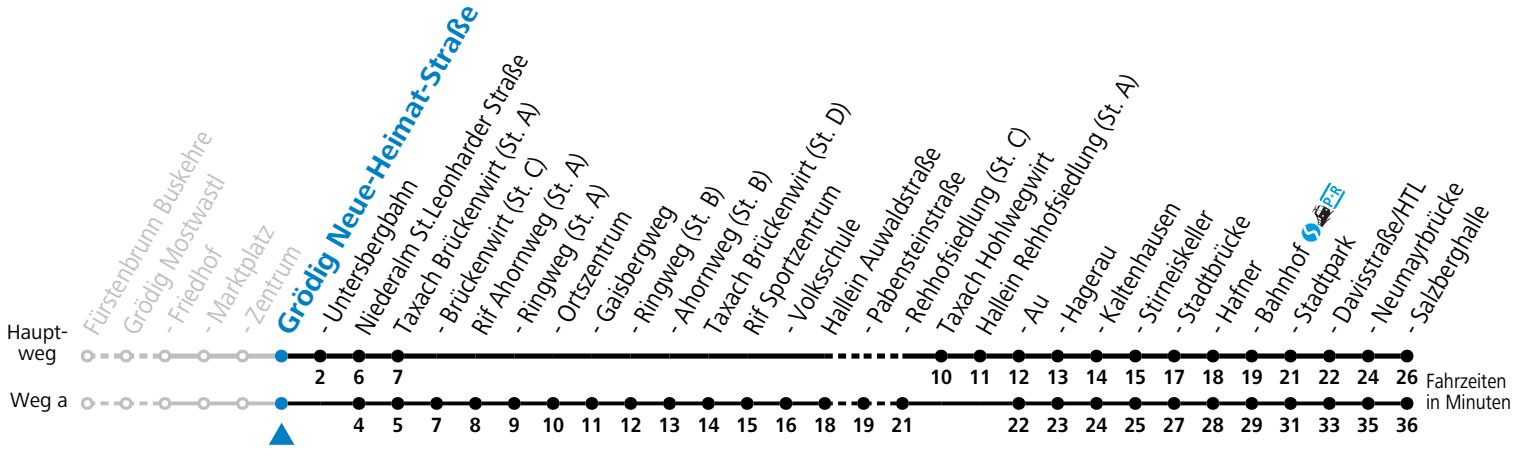

35 Grödig Neue-Heimat-Straße

Abfahrten jetzt:

gültig ab 15.12.2024.

Alle Angaben ohne Gewähr.

Montag-Freitag (Schule)			Montag-Freitag (Ferien)			Samstag		Sonn- und Feiertag	
6	05	38	6	05	38	6	50	6	50
7	00	24^a	7	05	35	7	50	7	50
8	05	35	8	05	35	8	50	8	50
9	05	35	9	05	35	9	50	9	50
10	05	35	10	05	35	10	50	10	50
11	05	35	11	05	35	11	50	11	50
12	05	35	12	05	35	12	50	12	50
13	05	35	13	05	35	13	50	13	50
14	05	35	14	05	35	14	50	14	50
15	05	35	15	05	35	15	50	15	50
16	05	35	16	05	35	16	50	16	50
17	05	35	17	05	35	17	50	17	50
18	05	35	18	05	35	18	50	18	50
19	05	35	19	05	35	19	50	19	50
20	05		20	05					

a = fährt Weg a

Am 24.12. und 31.12. (sofern nicht Sonntag) gilt der Samstag-Fahrplan

Ferien im Bundesland Salzburg: 23.12.2024 bis 06.01.2025, 10. bis 16.02., 12.04. bis 21.04., 05.07. bis 07.09., 24.09. und 26.10. bis 02.11.2025 (Vorbehaltlich Änderungen durch die Schulbehörde)