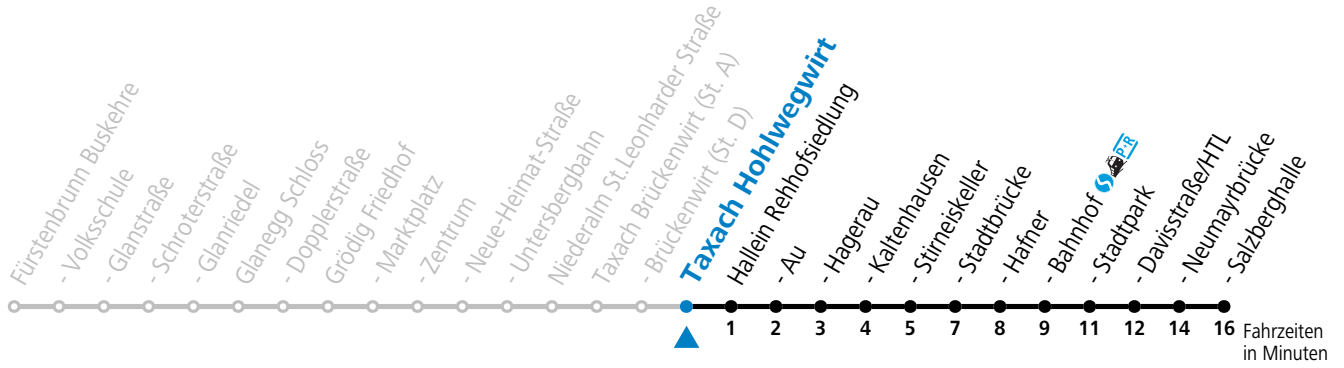

## Montag-Freitag (Schule)

7	46 <sup>a</sup>
11	57
12	57
13	57

a = fährt Weg a

**Am 24.12. und 31.12. (sofern nicht Sonntag) gilt der Samstag-Fahrplan**

Ferien im Bundesland Salzburg: 23.12.2024 bis 06.01.2025, 10. bis 16.02., 12.04. bis 21.04., 05.07. bis 07.09., 24.09. und 26.10. bis 02.11.2025 (Vorbehaltlich Änderungen durch die Schulbehörde)