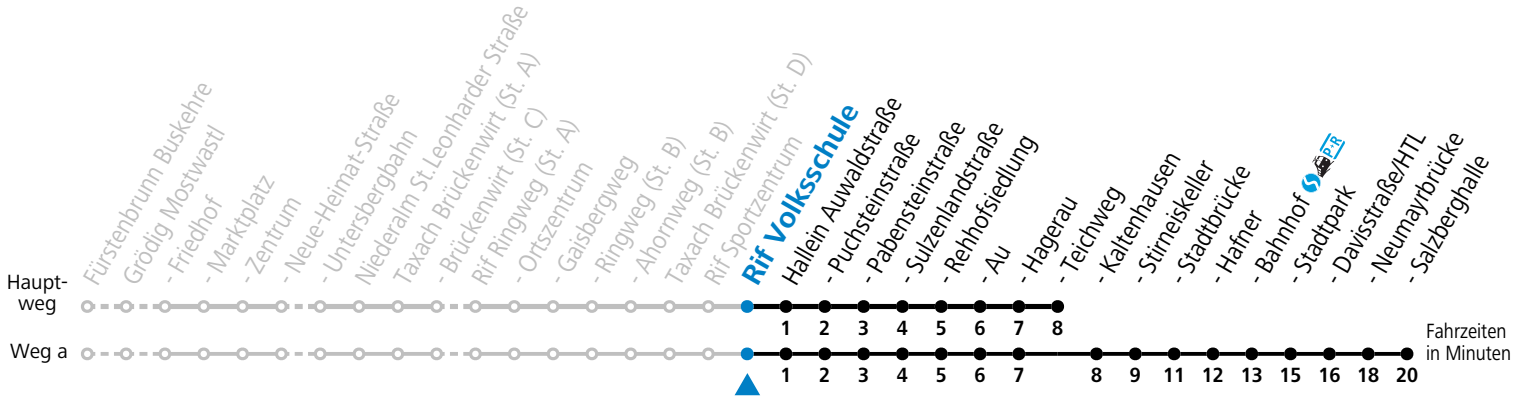

gültig ab 15.12.2024.

Alle Angaben ohne Gewähr.

Montag-Freitag (Schule)

7	41^a
11	52
12	52
13	52

a = fährt Weg a

Am 24.12. und 31.12. (sofern nicht Sonntag) gilt der Samstag-Fahrplan

Ferien im Bundesland Salzburg: 23.12.2024 bis 06.01.2025, 10. bis 16.02., 12.04. bis 21.04., 05.07. bis 07.09., 24.09. und 26.10. bis 02.11.2025 (Vorbehaltlich Änderungen durch die Schulbehörde)