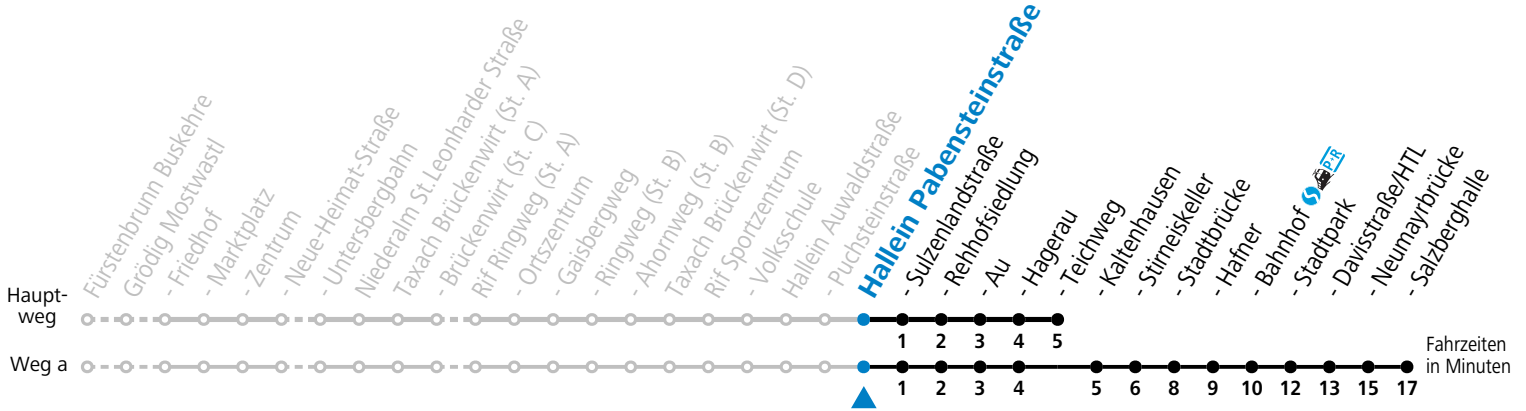

gültig ab 15.12.2024.

Alle Angaben ohne Gewähr.

Montag-Freitag (Schule)

7	43 <sup>a</sup>
11	54
12	54
13	54

a = fährt Weg a

Am 24.12. und 31.12. (sofern nicht Sonntag) gilt der Samstag-Fahrplan

Ferien im Bundesland Salzburg: 23.12.2024 bis 06.01.2025, 10. bis 16.02., 12.04. bis 21.04., 05.07. bis 07.09., 24.09. und 26.10. bis 02.11.2025 (Vorbehaltlich Änderungen durch die Schulbehörde)