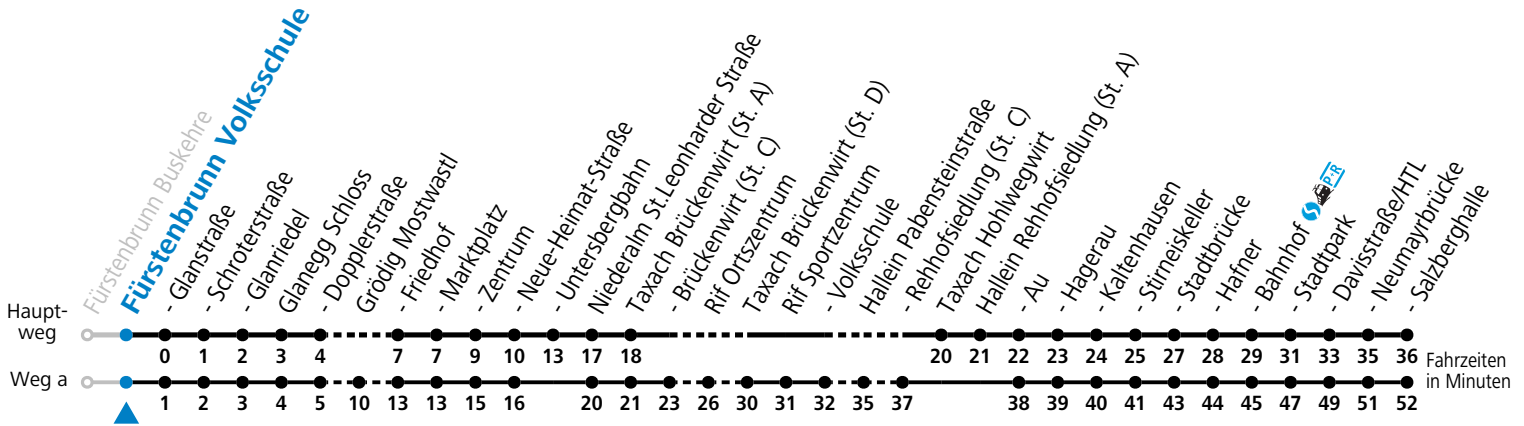

gültig ab 15.12.2024.

Alle Angaben ohne Gewähr.

Montag-Freitag (Schule)		Montag-Freitag (Ferien)		Samstag		Sonn- und Feiertag	
5	54	5	54				
6	27 49	6	27 54	6	40	6	40
7	08 <sup>a</sup> 54	7	24 54	7	40	7	40
8	24 54	8	24 54	8	40	8	40
9	24 54	9	24 54	9	40	9	40
10	24 54	10	24 54	10	40	10	40
11	24 54	11	24 54	11	40	11	40
12	24 54	12	24 54	12	40	12	40
13	24 54	13	24 54	13	40	13	40
14	24 54	14	24 54	14	40	14	40
15	24 54	15	24 54	15	40	15	40
16	24 54	16	24 54	16	40	16	40
17	24 54	17	24 54	17	40	17	40
18	24 54	18	24 54	18	40	18	40
19	24 54	19	24 54	19	40	19	40

Auf Grund der Linienlänge können nicht alle bedienten Zwischenhalte im Linienverlauf dargestellt werden. Alle Details siehe Linienfahrplan unter [www.salzburg-verkehr.at](http://www.salzburg-verkehr.at)