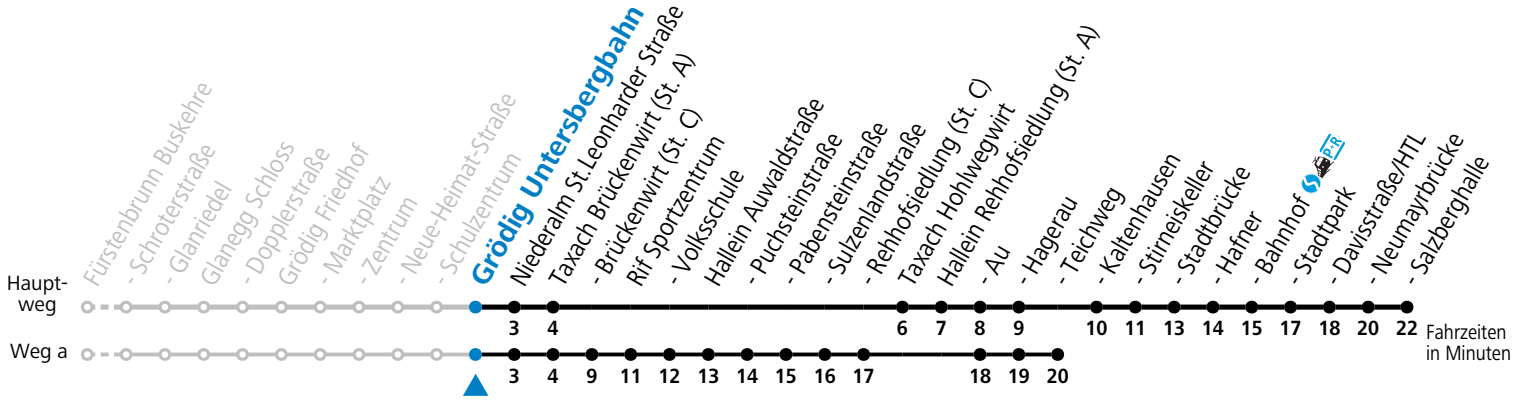

gültig ab 15.12.2024.

Alle Angaben ohne Gewähr.

**Montag-Freitag (Schule)**

11	35
12	35
13	35

Am 24.12. und 31.12. (sofern nicht Sonntag) gilt der Samstag-Fahrplan

Ferien im Bundesland Salzburg: 23.12.2024 bis 06.01.2025, 10. bis 16.02., 12.04. bis 21.04., 05.07. bis 07.09., 24.09. und 26.10. bis 02.11.2025 (Vorbehaltlich Änderungen durch die Schulbehörde)