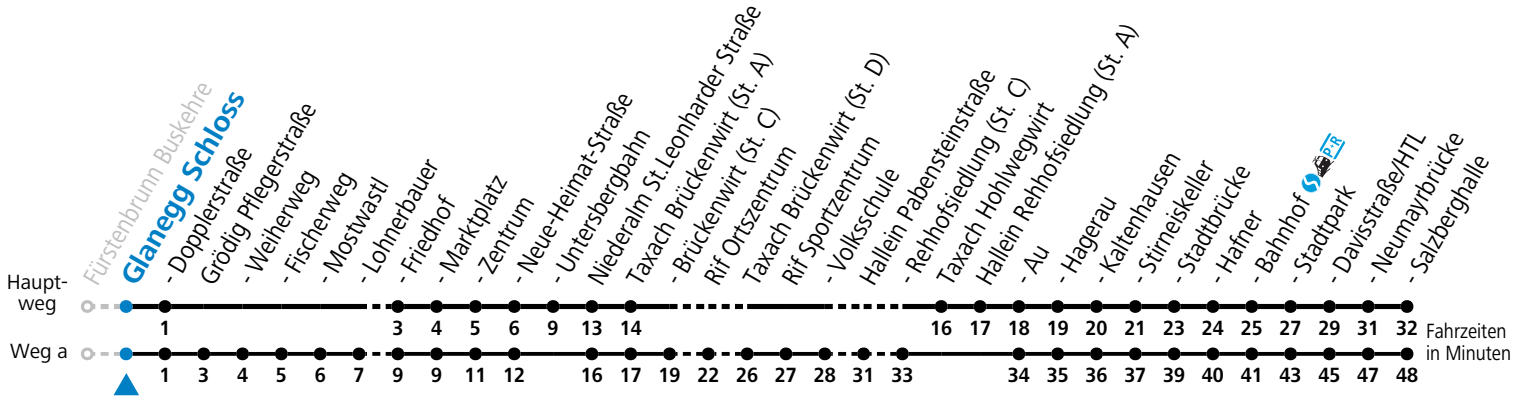

gültig ab 15.12.2024.

Alle Angaben ohne Gewähr.

Montag-Freitag (Schule)		Montag-Freitag (Ferien)		Samstag		Sonn- und Feiertag	
5	58	5	58				
6	31 53	6	31 58	6	44	6	44
7	12^a 58	7	28 58	7	44	7	44
8	28 58	8	28 58	8	44	8	44
9	28 58	9	28 58	9	44	9	44
10	28 58	10	28 58	10	44	10	44
11	28 58	11	28 58	11	44	11	44
12	28 58	12	28 58	12	44	12	44
13	28 58	13	28 58	13	44	13	44
14	28 58	14	28 58	14	44	14	44
15	28 58	15	28 58	15	44	15	44
16	28 58	16	28 58	16	44	16	44
17	28 58	17	28 58	17	44	17	44
18	28 58	18	28 58	18	44	18	44
19	28 58	19	28 58	19	44	19	44

a = fährt Weg a

Am 24.12. und 31.12. (sofern nicht Sonntag) gilt der Samstag-Fahrplan

Ferien im Bundesland Salzburg: 23.12.2024 bis 06.01.2025, 10. bis 16.02., 12.04. bis 21.04., 05.07. bis 07.09., 24.09. und 26.10. bis 02.11.2025 (Vorbehaltlich Änderungen durch die Schulbehörde)

Auf Grund der Linienlänge können nicht alle bedienten Zwischenhalte im Linienverlauf dargestellt werden. Alle Details siehe Linienfahrplan unter www.salzburg-verkehr.at