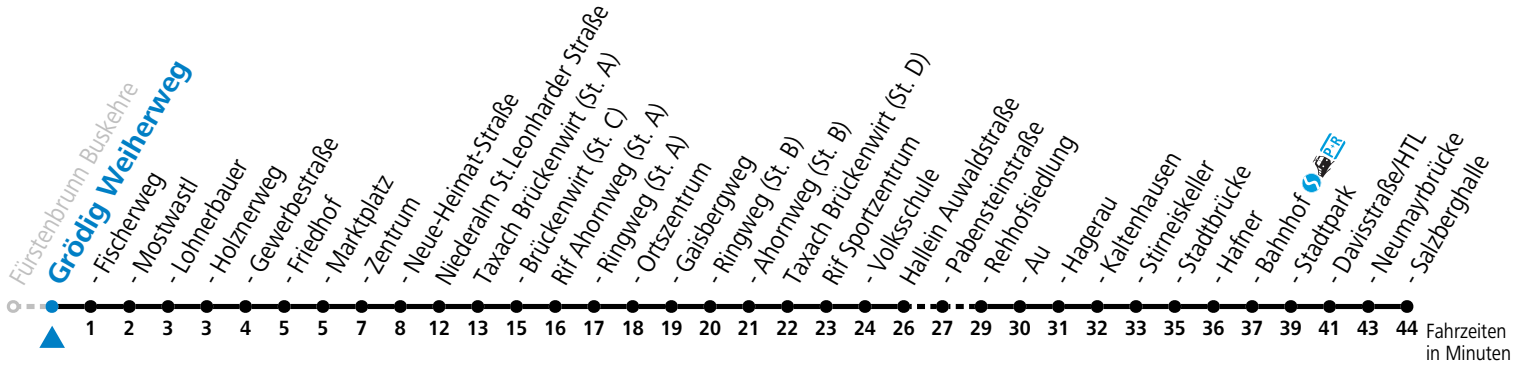

Auf Grund der Linienlänge können nicht alle bedienten Zwischenhalte im Linienverlauf dargestellt werden. Alle Details siehe Linienfahrplan unter [www.salzburg-verkehr.at](http://www.salzburg-verkehr.at)

gültig ab 15.12.2024.

Alle Angaben ohne Gewähr.

Montag-Freitag (Schule)

7 15

Am 24.12. und 31.12. (sofern nicht Sonntag) gilt der Samstag-Fahrplan

Ferien im Bundesland Salzburg: 23.12.2024 bis 06.01.2025, 10. bis 16.02., 12.04. bis 21.04., 05.07. bis 07.09., 24.09. und 26.10. bis 02.11.2025 (Vorbehaltlich Änderungen durch die Schulbehörde)