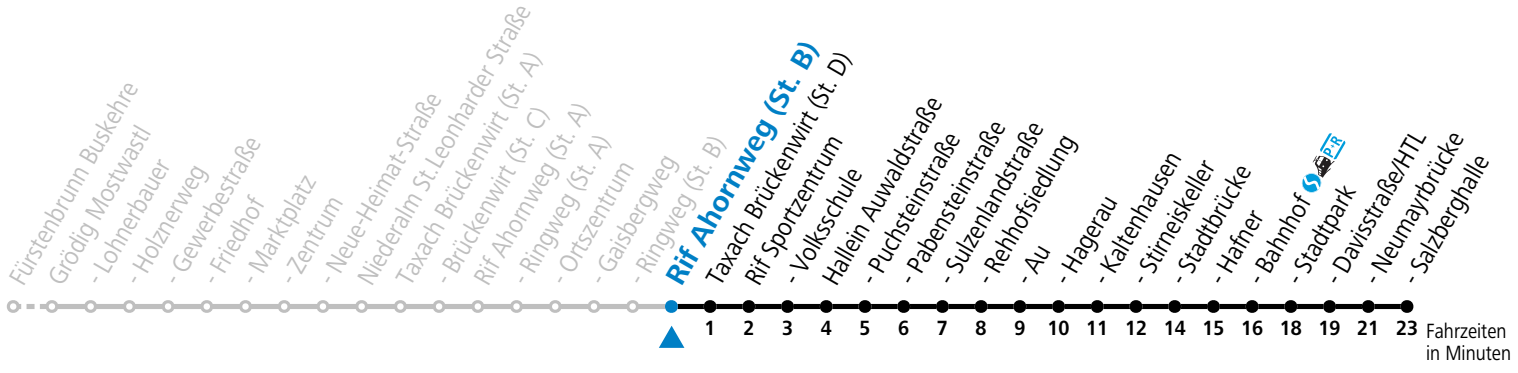

Die Salzburg Verkehr-App zum Gratis-Download >>

gültig ab 15.12.2024.

Alle Angaben ohne Gewähr.

**Montag-Freitag (Schule)**

**7 38**

Am 24.12. und 31.12. (sofern nicht Sonntag) gilt der Samstag-Fahrplan

Ferien im Bundesland Salzburg: 23.12.2024 bis 06.01.2025, 10. bis 16.02., 12.04. bis 21.04., 05.07. bis 07.09., 24.09. und 26.10. bis 02.11.2025 (Vorbehaltlich Änderungen durch die Schulbehörde)