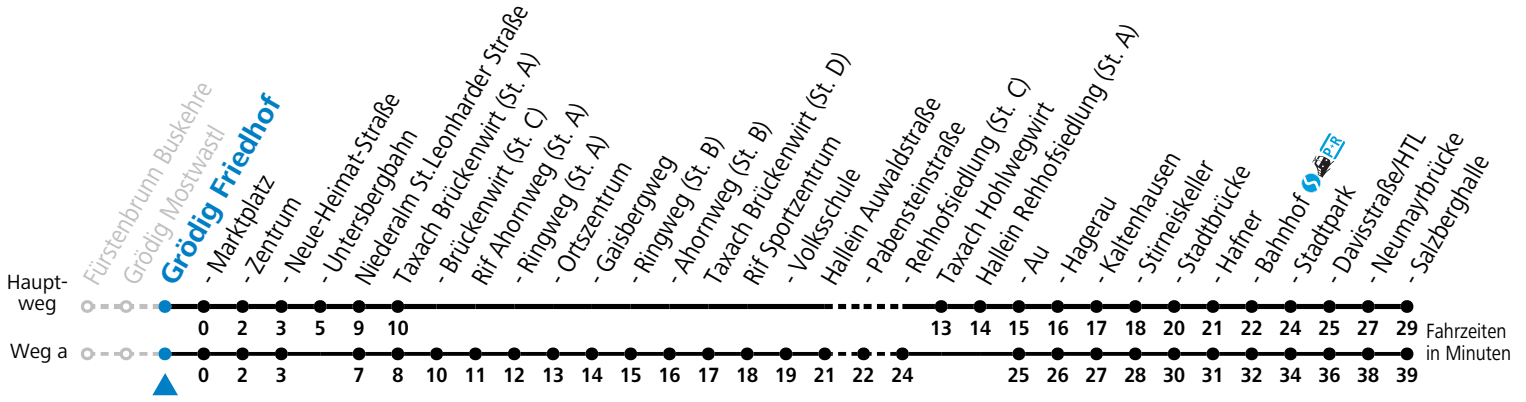

gültig ab 15.12.2024.

Alle Angaben ohne Gewähr.

Montag-Freitag (Schule)				Montag-Freitag (Ferien)				Samstag		Sonn- und Feiertag	
6	02	35	57	6	02	35	6	47	6	47	
7	21^a			7	02	32	7	47	7	47	
8	02	32		8	02	32	8	47	8	47	
9	02	32		9	02	32	9	47	9	47	
10	02	32		10	02	32	10	47	10	47	
11	02	32		11	02	32	11	47	11	47	
12	02	32		12	02	32	12	47	12	47	
13	02	32		13	02	32	13	47	13	47	
14	02	32		14	02	32	14	47	14	47	
15	02	32		15	02	32	15	47	15	47	
16	02	32		16	02	32	16	47	16	47	
17	02	32		17	02	32	17	47	17	47	
18	02	32		18	02	32	18	47	18	47	
19	02	32		19	02	32	19	47	19	47	
20	02			20	02						

a = fährt Weg a

Am 24.12. und 31.12. (sofern nicht Sonntag) gilt der Samstag-Fahrplan

Ferien im Bundesland Salzburg: 23.12.2024 bis 06.01.2025, 10. bis 16.02., 12.04. bis 21.04., 05.07. bis 07.09., 24.09. und 26.10. bis 02.11.2025 (Vorbehaltlich Änderungen durch die Schulbehörde)

Auf Grund der Linienlänge können nicht alle bedienten Zwischenhalte im Linienverlauf dargestellt werden. Alle Details siehe Linienfahrplan unter www.salzburg-verkehr.at