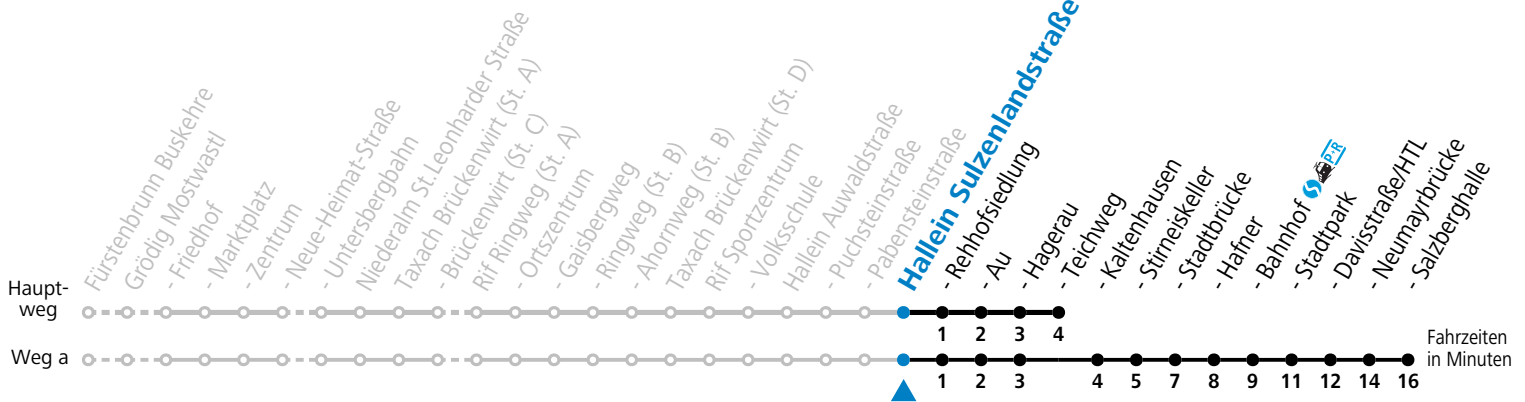

gültig ab 15.12.2024.

Alle Angaben ohne Gewähr.

Montag-Freitag (Schule)

7	44 <sup>a</sup>
11	55
12	55
13	55

a = fährt Weg a

Am 24.12. und 31.12. (sofern nicht Sonntag) gilt der Samstag-Fahrplan

Ferien im Bundesland Salzburg: 23.12.2024 bis 06.01.2025, 10. bis 16.02., 12.04. bis 21.04., 05.07. bis 07.09., 24.09. und 26.10. bis 02.11.2025 (Vorbehaltlich Änderungen durch die Schulbehörde)