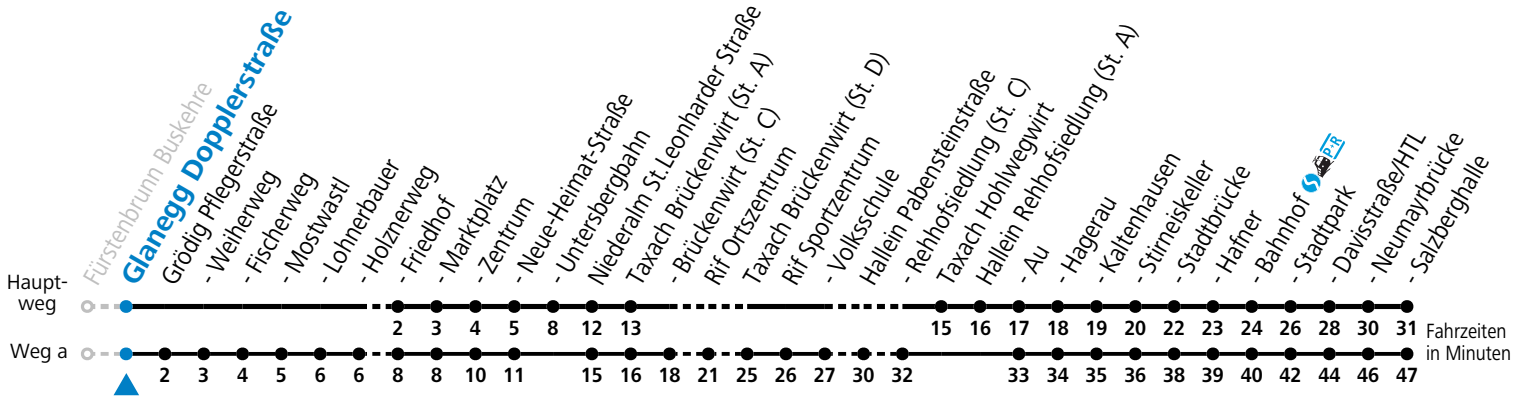

gültig ab 15.12.2024.

Alle Angaben ohne Gewähr.

Montag-Freitag (Schule)		Montag-Freitag (Ferien)		Samstag		Sonn- und Feiertag	
5	59	5	59				
6	32 54	6	32 59	6	45	6	45
7	13^a 59	7	29 59	7	45	7	45
8	29 59	8	29 59	8	45	8	45
9	29 59	9	29 59	9	45	9	45
10	29 59	10	29 59	10	45	10	45
11	29 59	11	29 59	11	45	11	45
12	29 59	12	29 59	12	45	12	45
13	29 59	13	29 59	13	45	13	45
14	29 59	14	29 59	14	45	14	45
15	29 59	15	29 59	15	45	15	45
16	29 59	16	29 59	16	45	16	45
17	29 59	17	29 59	17	45	17	45
18	29 59	18	29 59	18	45	18	45
19	29 59	19	29 59	19	45	19	45

a = fährt Weg a

Am 24.12. und 31.12. (sofern nicht Sonntag) gilt der Samstag-Fahrplan

Ferien im Bundesland Salzburg: 23.12.2024 bis 06.01.2025, 10. bis 16.02., 12.04. bis 21.04., 05.07. bis 07.09., 24.09. und 26.10. bis 02.11.2025 (Vorbehaltlich Änderungen durch die Schulbehörde)

Auf Grund der Linienlänge können nicht alle bedienten Zwischenhalte im Linienverlauf dargestellt werden. Alle Details siehe Linienfahrplan unter www.salzburg-verkehr.at