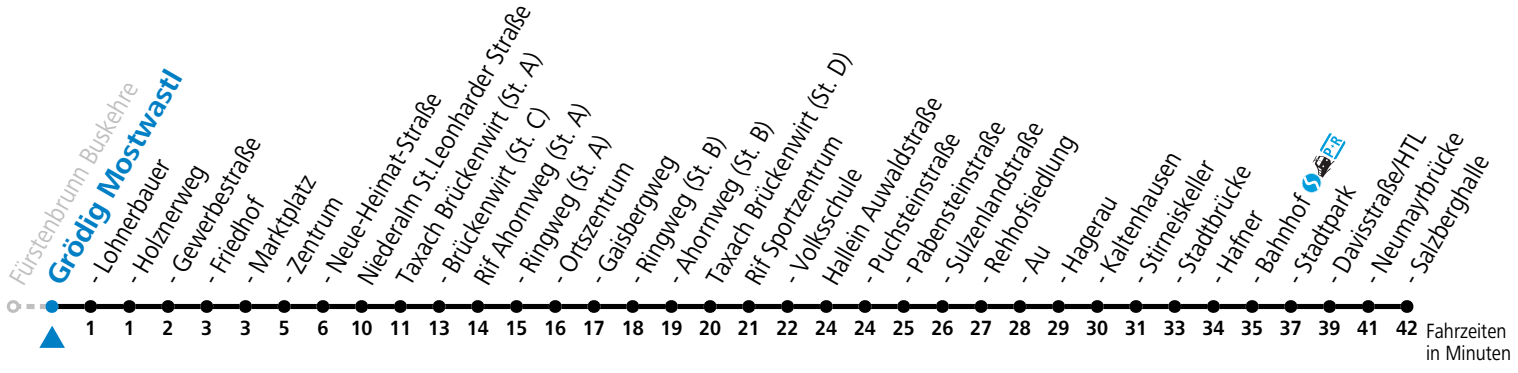

gültig ab 15.12.2024.

Alle Angaben ohne Gewähr.

Montag-Freitag (Schule)

7 18

Am 24.12. und 31.12. (sofern nicht Sonntag) gilt der Samstag-Fahrplan

Ferien im Bundesland Salzburg: 23.12.2024 bis 06.01.2025, 10. bis 16.02., 12.04. bis 21.04., 05.07. bis 07.09., 24.09. und 26.10. bis 02.11.2025 (Vorbehaltlich Änderungen durch die Schulbehörde)

Auf Grund der Linienlänge können nicht alle bedienten Zwischenhalte im Linienverlauf dargestellt werden. Alle Details siehe Linienfahrplan unter www.salzburg-verkehr.at