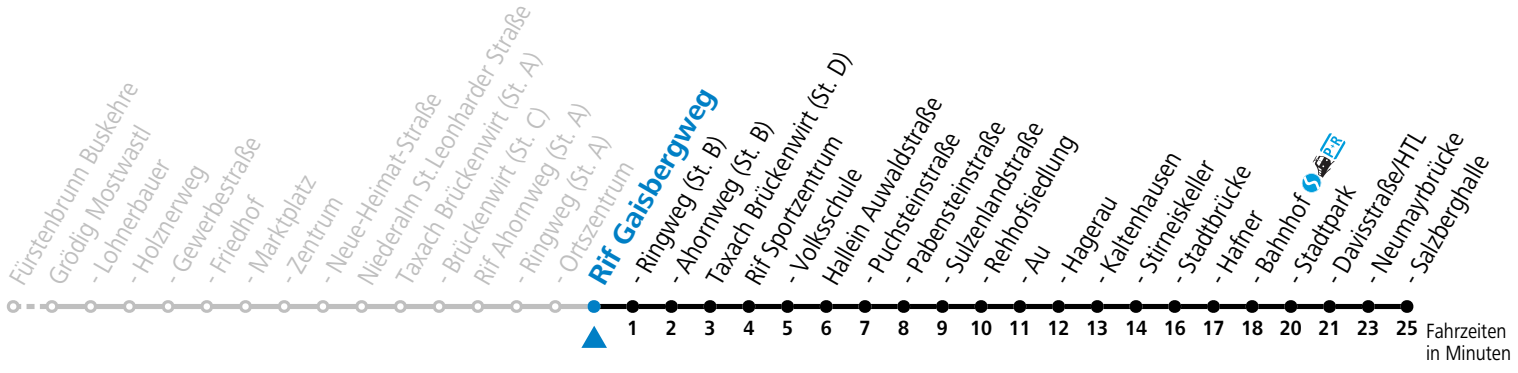

gültig ab 15.12.2024.

Alle Angaben ohne Gewähr.

**Montag-Freitag (Schule)**

**7 35**

**Am 24.12. und 31.12. (sofern nicht Sonntag) gilt der Samstag-Fahrplan**

Ferien im Bundesland Salzburg: 23.12.2024 bis 06.01.2025, 10. bis 16.02., 12.04. bis 21.04., 05.07. bis 07.09., 24.09. und 26.10. bis 02.11.2025 (Vorbehaltlich Änderungen durch die Schulbehörde)