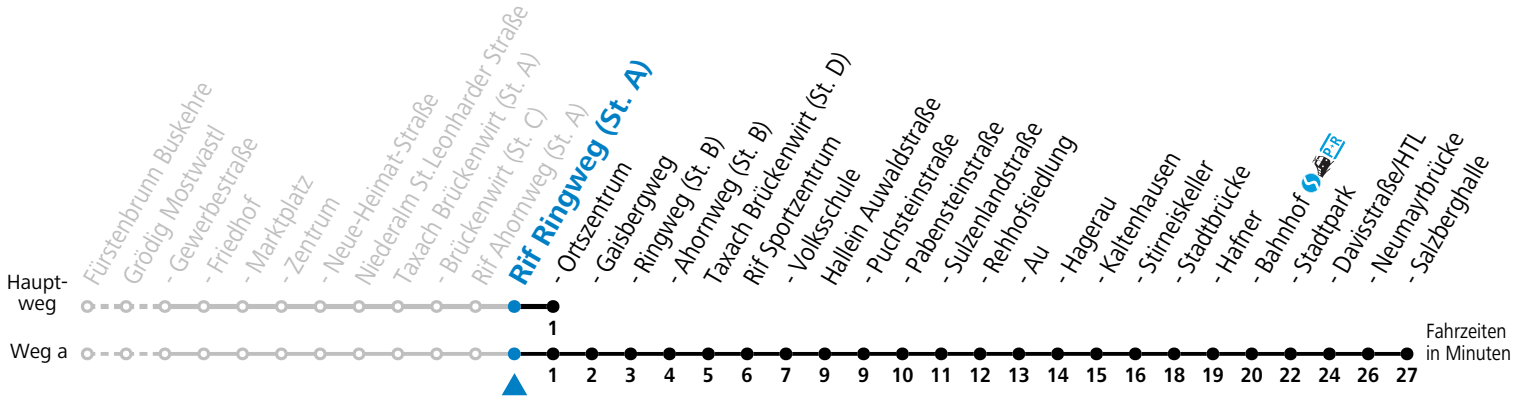

gültig ab 15.12.2024.

Alle Angaben ohne Gewähr.

Montag-Freitag (Schule)		
6	56	
7	06	32 <sup>a</sup>

a = fährt Weg a

Am 24.12. und 31.12. (sofern nicht Sonntag) gilt der Samstag-Fahrplan

Ferien im Bundesland Salzburg: 23.12.2024 bis 06.01.2025, 10. bis 16.02., 12.04. bis 21.04., 05.07. bis 07.09., 24.09. und 26.10. bis 02.11.2025 (Vorbehaltlich Änderungen durch die Schulbehörde)