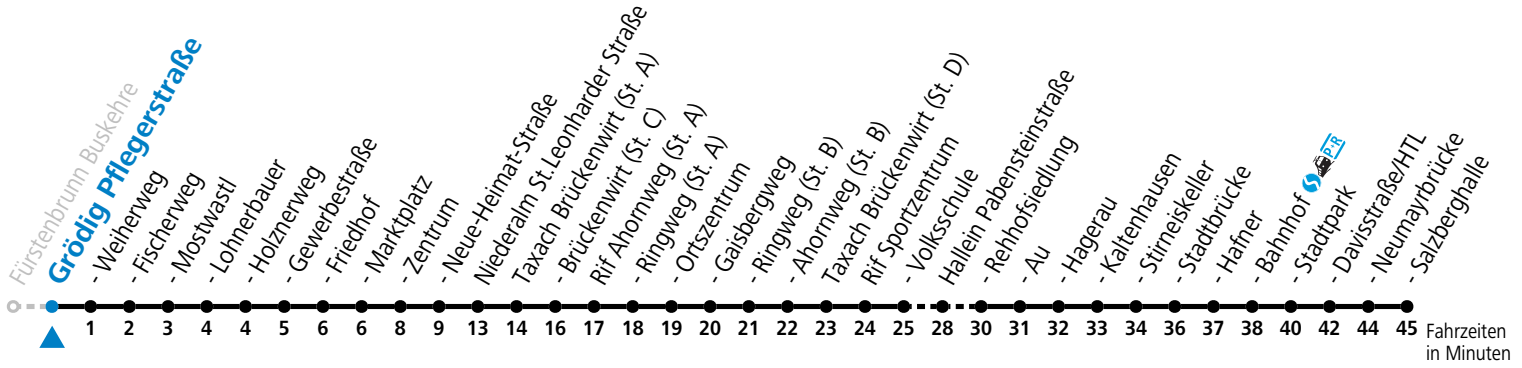

gültig ab 15.12.2024.

Alle Angaben ohne Gewähr.

Montag-Freitag (Schule)

7 15

Am 24.12. und 31.12. (sofern nicht Sonntag) gilt der Samstag-Fahrplan

Ferien im Bundesland Salzburg: 23.12.2024 bis 06.01.2025, 10. bis 16.02., 12.04. bis 21.04., 05.07. bis 07.09., 24.09. und 26.10. bis 02.11.2025 (Vorbehaltlich Änderungen durch die Schulbehörde)

Auf Grund der Linienlänge können nicht alle bedienten Zwischenhalte im Linienverlauf dargestellt werden. Alle Details siehe Linienfahrplan unter www.salzburg-verkehr.at