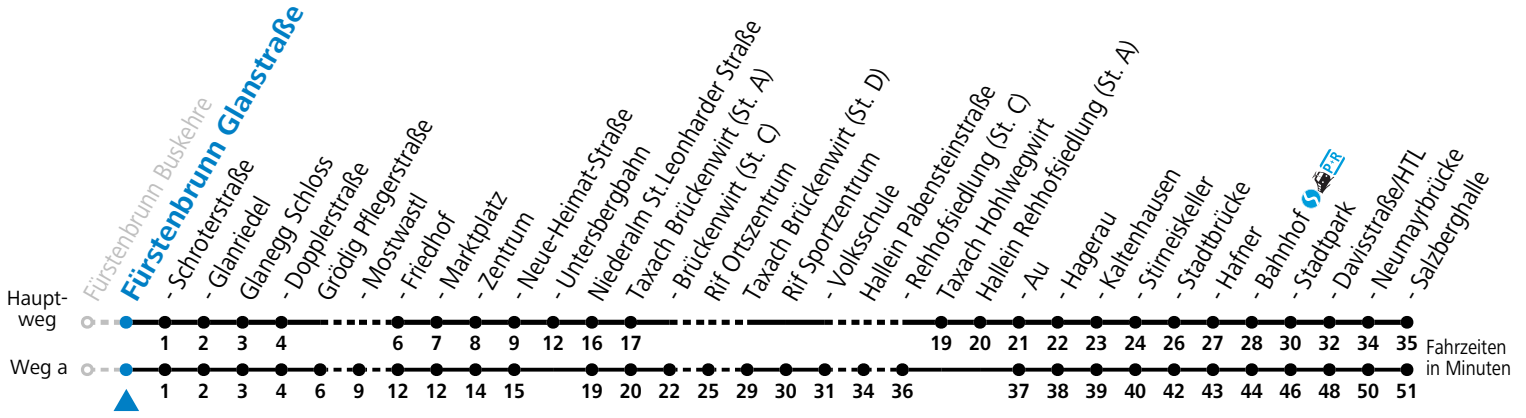

Auf Grund der Linienlänge können nicht alle bedienten Zwischenhalte im Linienverlauf dargestellt werden. Alle Details siehe Linienfahrplan unter [www.salzburg-verkehr.at](http://www.salzburg-verkehr.at)

gültig ab 15.12.2024.

Alle Angaben ohne Gewähr.

Montag-Freitag (Schule)		Montag-Freitag (Ferien)		Samstag		Sonn- und Feiertag	
5	54	5	54				
6	27 49	6	27 54	6	40	6	40
7	08 <sup>a</sup> 54	7	24 54	7	40	7	40
8	24 54	8	24 54	8	40	8	40
9	24 54	9	24 54	9	40	9	40
10	24 54	10	24 54	10	40	10	40
11	24 54	11	24 54	11	40	11	40
12	24 54	12	24 54	12	40	12	40
13	24 54	13	24 54	13	40	13	40
14	24 54	14	24 54	14	40	14	40
15	24 54	15	24 54	15	40	15	40
16	24 54	16	24 54	16	40	16	40
17	24 54	17	24 54	17	40	17	40
18	24 54	18	24 54	18	40	18	40
19	24 54	19	24 54	19	40	19	40