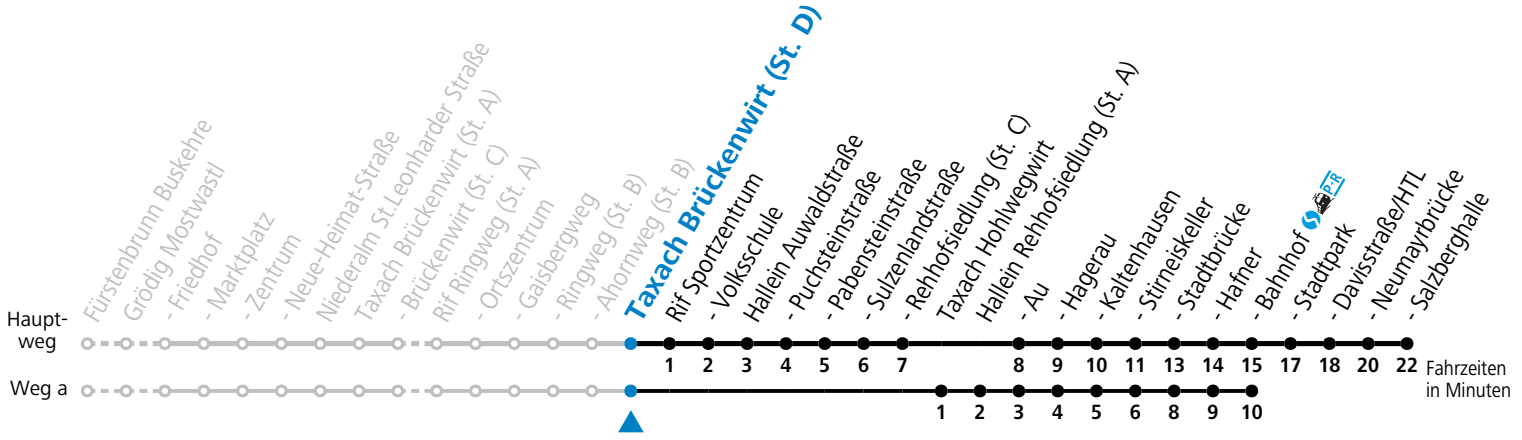

Die Salzburg Verkehr-App zum Gratis-Download >>

gültig ab 15.12.2024.

Alle Angaben ohne Gewähr.

**Montag-Freitag (Schule)**

**7 38**

Am 24.12. und 31.12. (sofern nicht Sonntag) gilt der Samstag-Fahrplan

Ferien im Bundesland Salzburg: 23.12.2024 bis 06.01.2025, 10. bis 16.02., 12.04. bis 21.04., 05.07. bis 07.09., 24.09. und 26.10. bis 02.11.2025 (Vorbehaltlich Änderungen durch die Schulbehörde)