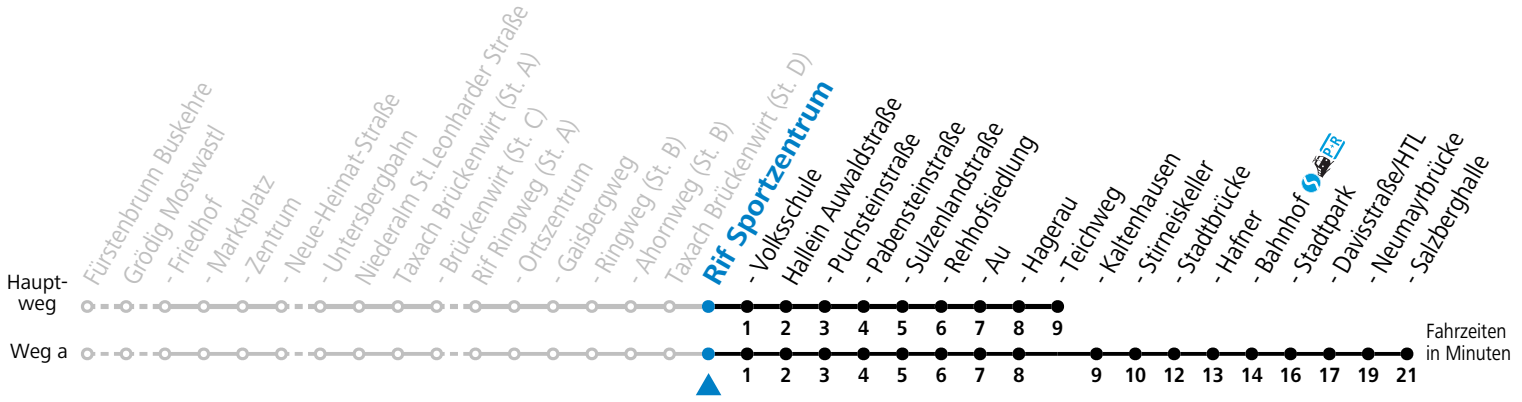

gültig ab 15.12.2024.

Alle Angaben ohne Gewähr.

**Montag-Freitag (Schule)**

<b>7</b>	40 <sup>a</sup>
<b>11</b>	51
<b>12</b>	51
<b>13</b>	51

a = fährt Weg a

**Am 24.12. und 31.12. (sofern nicht Sonntag) gilt der Samstag-Fahrplan**