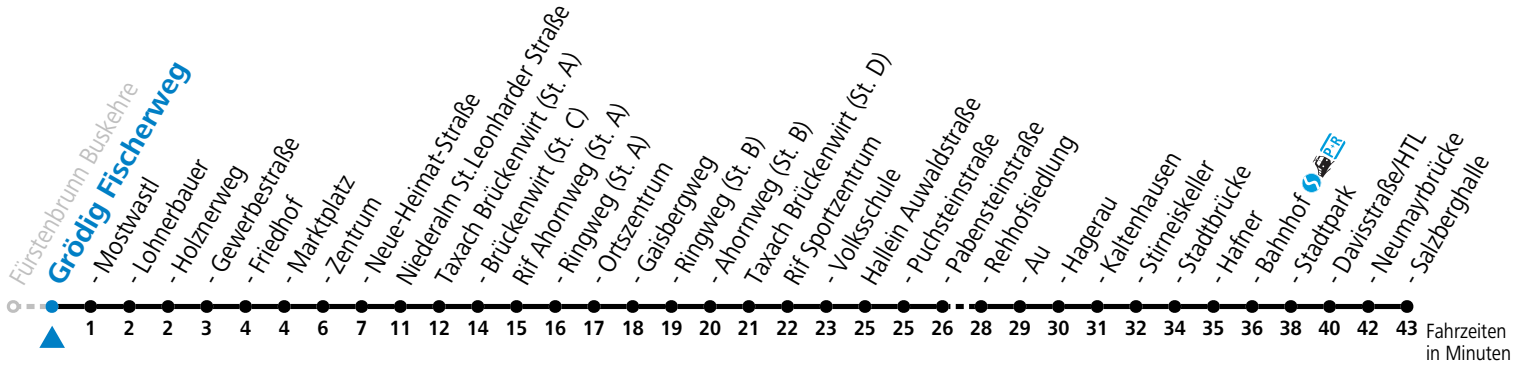

Auf Grund der Linienlänge können nicht alle bedienten Zwischenhalte im Linienverlauf dargestellt werden. Alle Details siehe Linienfahrplan unter [www.salzburg-verkehr.at](http://www.salzburg-verkehr.at)

gültig ab 15.12.2024.

Alle Angaben ohne Gewähr.

Montag-Freitag (Schule)

7 16

Am 24.12. und 31.12. (sofern nicht Sonntag) gilt der Samstag-Fahrplan

Ferien im Bundesland Salzburg: 23.12.2024 bis 06.01.2025, 10. bis 16.02., 12.04. bis 21.04., 05.07. bis 07.09., 24.09. und 26.10. bis 02.11.2025 (Vorbehaltlich Änderungen durch die Schulbehörde)