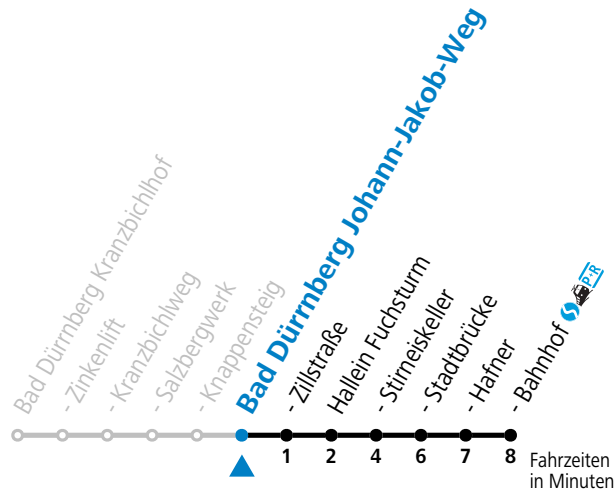

gültig ab 15.12.2024.

Alle Angaben ohne Gewähr.

Montag - Freitag			Samstag		Sonn- und Feiertag	
6	05	34	6	16		
7	11	46	7	16	7	16
8	16		8	16		
9	16		9	16	9	16
10	16		10	16		
11	16		11	16	11	16
12	16		12	16	12	16^a
13	16		13	16	13	16
14	16		14	16		
15	16		15	16	15	16
16	16		16	16	16	16^a
17	28		17	16	17	16
18	28		18	16		
19	16		19	16	19	16
20	16		20	16		
21	16		21	16	21	16
22	16		22	16		

a = nur Wintersaison (22.12.2024 bis 16.03.2025)

Am 24.12. und 31.12. (sofern nicht Sonntag) gilt der Samstag-Fahrplan

Ferien im Bundesland Salzburg: 23.12.2024 bis 06.01.2025, 10. bis 16.02., 12.04. bis 21.04., 05.07. bis 07.09., 24.09. und 26.10. bis 02.11.2025 (Vorbehaltlich Änderungen durch die Schulbehörde)

Fahrradbeförderung Montag - Freitag ab 09:00 Uhr, Samstag, Sonntag und Feiertag ganztägig nach Maßgabe des vorhandenen Platzes möglich.