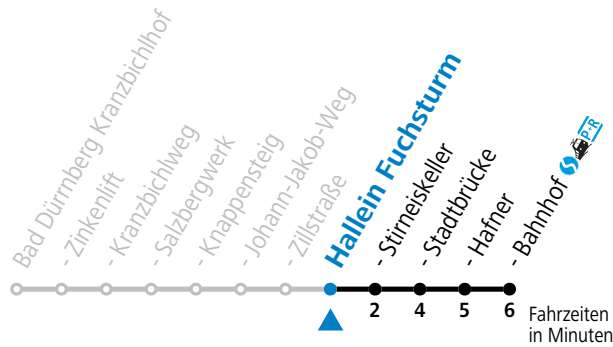

gültig ab 15.12.2024.

Alle Angaben ohne Gewähr.

Montag - Freitag			Samstag		Sonn- und Feiertag	
6	07	36	6	18		
7	13	48	7	18	7	18
8	18		8	18		
9	18		9	18	9	18
10	18		10	18		
11	18		11	18	11	18
12	18		12	18	12	18^a
13	18		13	18	13	18
14	18		14	18		
15	18		15	18	15	18
16	18		16	18	16	18^a
17	30		17	18	17	18
18	30		18	18		
19	18		19	18	19	18
20	18		20	18		
21	18		21	18	21	18
22	18		22	18		

a = nur Wintersaison (22.12.2024 bis 16.03.2025)

Am 24.12. und 31.12. (sofern nicht Sonntag) gilt der Samstag-Fahrplan

Ferien im Bundesland Salzburg: 23.12.2024 bis 06.01.2025, 10. bis 16.02., 12.04. bis 21.04., 05.07. bis 07.09., 24.09. und 26.10. bis 02.11.2025 (Vorbehaltlich Änderungen durch die Schulbehörde)

Fahrradbeförderung Montag - Freitag ab 09:00 Uhr, Samstag, Sonntag und Feiertag ganztägig nach Maßgabe des vorhandenen Platzes möglich.