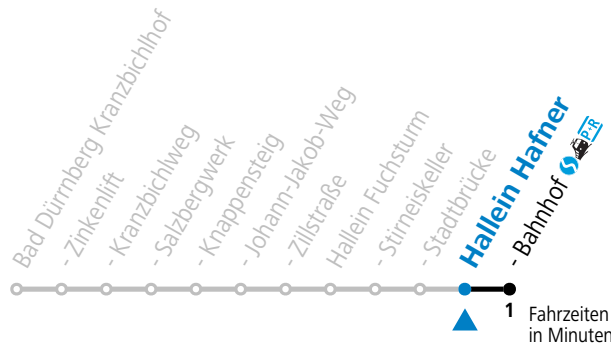

gültig ab 15.12.2024.

Alle Angaben ohne Gewähr.

Montag - Freitag			Samstag		Sonn- und Feiertag	
6	12	41	6	23		
7	18	53	7	23	7	23
8	23		8	23		
9	23		9	23	9	23
10	23		10	23		
11	23		11	23	11	23
12	23		12	23	12	23^a
13	23		13	23	13	23
14	23		14	23		
15	23		15	23	15	23
16	23		16	23	16	23^a
17	35		17	23	17	23
18	35		18	23		
19	23		19	23	19	23
20	23		20	23		
21	23		21	23	21	23
22	23		22	23		

a = nur Wintersaison (22.12.2024 bis 16.03.2025)

Am 24.12. und 31.12. (sofern nicht Sonntag) gilt der Samstag-Fahrplan

Ferien im Bundesland Salzburg: 23.12.2024 bis 06.01.2025, 10. bis 16.02., 12.04. bis 21.04., 05.07. bis 07.09., 24.09. und 26.10. bis 02.11.2025 (Vorbehaltlich Änderungen durch die Schulbehörde)

Fahrradbeförderung Montag - Freitag ab 09:00 Uhr, Samstag, Sonntag und Feiertag ganztägig nach Maßgabe des vorhandenen Platzes möglich.