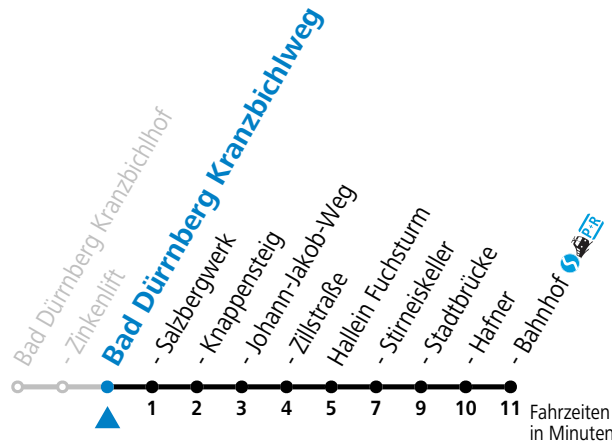

gültig ab 15.12.2024.

Alle Angaben ohne Gewähr.

Montag - Freitag			Samstag		Sonn- und Feiertag	
6	02	31	6	13		
7	08	43	7	13	7	13
8	13		8	13		
9	13		9	13	9	13
10	13		10	13		
11	13		11	13	11	13
12	13		12	13	12	13^a
13	13		13	13	13	13
14	13		14	13		
15	13		15	13	15	13
16	13		16	13	16	13^a
17	25		17	13	17	13
18	25		18	13		
19	13		19	13	19	13
20	13		20	13		
21	13		21	13	21	13
22	13		22	13		

a = nur Wintersaison (22.12.2024 bis 16.03.2025)

Am 24.12. und 31.12. (sofern nicht Sonntag) gilt der Samstag-Fahrplan

Ferien im Bundesland Salzburg: 23.12.2024 bis 06.01.2025, 10. bis 16.02., 12.04. bis 21.04., 05.07. bis 07.09., 24.09. und 26.10. bis 02.11.2025 (Vorbehaltlich Änderungen durch die Schulbehörde)

Fahrradbeförderung Montag - Freitag ab 09:00 Uhr, Samstag, Sonntag und Feiertag ganztägig nach Maßgabe des vorhandenen Platzes möglich.