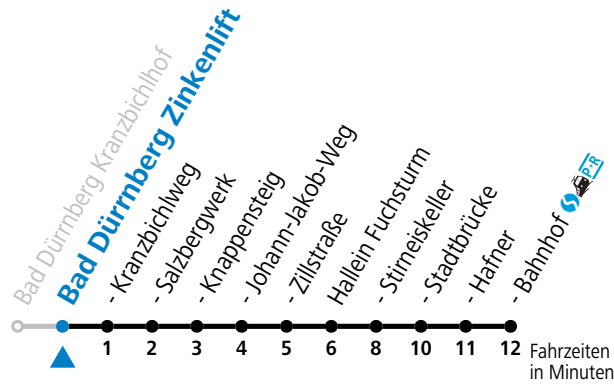

gültig ab 15.12.2024.

Alle Angaben ohne Gewähr.

Montag - Freitag			Samstag		Sonn- und Feiertag	
6	01	30	6	12		
7	07	42	7	12	7	12
8	12		8	12		
9	12		9	12	9	12
10	12		10	12		
11	12		11	12	11	12
12	12		12	12	12	12^a
13	12		13	12	13	12
14	12		14	12		
15	12		15	12	15	12
16	12		16	12	16	12^a
17	24		17	12	17	12
18	24		18	12		
19	12		19	12	19	12
20	12		20	12		
21	12		21	12	21	12
22	12		22	12		

a = nur Wintersaison (22.12.2024 bis 16.03.2025)

Am 24.12. und 31.12. (sofern nicht Sonntag) gilt der Samstag-Fahrplan

Ferien im Bundesland Salzburg: 23.12.2024 bis 06.01.2025, 10. bis 16.02., 12.04. bis 21.04., 05.07. bis 07.09., 24.09. und 26.10. bis 02.11.2025 (Vorbehaltlich Änderungen durch die Schulbehörde)

Fahrradbeförderung Montag - Freitag ab 09:00 Uhr, Samstag, Sonntag und Feiertag ganztägig nach Maßgabe des vorhandenen Platzes möglich.