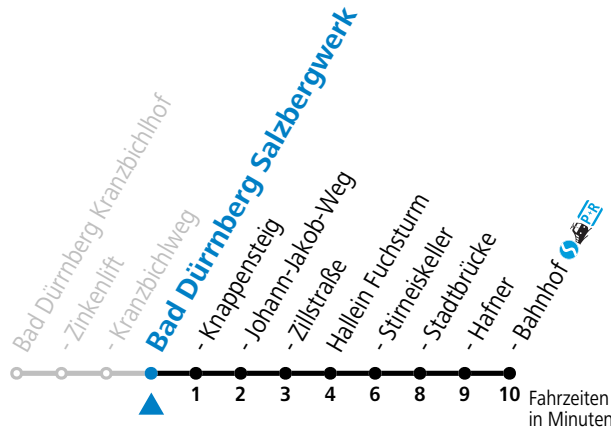

gültig ab 15.12.2024.

Alle Angaben ohne Gewähr.

Montag - Freitag		Samstag		Sonn- und Feiertag	
6	03 32	6	14		
7	09 44	7	14	7	14
8	14	8	14		
9	14	9	14	9	14
10	14	10	14		
11	14	11	14	11	14
12	14	12	14	12	14^a
13	14	13	14	13	14
14	14	14	14		
15	14	15	14	15	14
16	14	16	14	16	14^a
17	26	17	14	17	14
18	26	18	14		
19	14	19	14	19	14
20	14	20	14		
21	14	21	14	21	14
22	14	22	14		

a = nur Wintersaison (22.12.2024 bis 16.03.2025)

Am 24.12. und 31.12. (sofern nicht Sonntag) gilt der Samstag-Fahrplan

Ferien im Bundesland Salzburg: 23.12.2024 bis 06.01.2025, 10. bis 16.02., 12.04. bis 21.04., 05.07. bis 07.09., 24.09. und 26.10. bis 02.11.2025 (Vorbehaltlich Änderungen durch die Schulbehörde)

Fahrradbeförderung Montag - Freitag ab 09:00 Uhr, Samstag, Sonntag und Feiertag ganztägig nach Maßgabe des vorhandenen Platzes möglich.