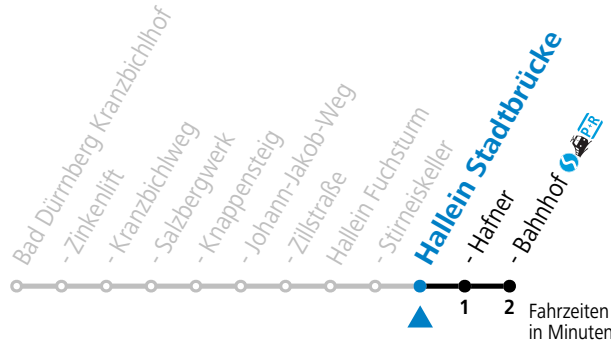

gültig ab 15.12.2024.

Alle Angaben ohne Gewähr.

Montag - Freitag			Samstag		Sonn- und Feiertag	
6	11	40	6	22		
7	17	52	7	22	7	22
8	22		8	22		
9	22		9	22	9	22
10	22		10	22		
11	22		11	22	11	22
12	22		12	22	12	22^a
13	22		13	22	13	22
14	22		14	22		
15	22		15	22	15	22
16	22		16	22	16	22^a
17	34		17	22	17	22
18	34		18	22		
19	22		19	22	19	22
20	22		20	22		
21	22		21	22	21	22
22	22		22	22		

a = nur Wintersaison (22.12.2024 bis 16.03.2025)

Am 24.12. und 31.12. (sofern nicht Sonntag) gilt der Samstag-Fahrplan

Ferien im Bundesland Salzburg: 23.12.2024 bis 06.01.2025, 10. bis 16.02., 12.04. bis 21.04., 05.07. bis 07.09., 24.09. und 26.10. bis 02.11.2025 (Vorbehaltlich Änderungen durch die Schulbehörde)

Fahrradbeförderung Montag - Freitag ab 09:00 Uhr, Samstag, Sonntag und Feiertag ganztägig nach Maßgabe des vorhandenen Platzes möglich.