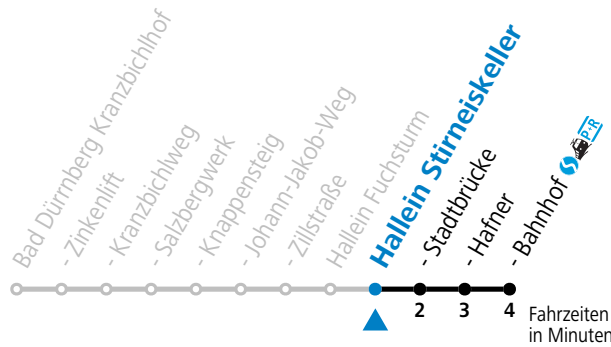

gültig ab 15.12.2024.

Alle Angaben ohne Gewähr.

Montag - Freitag			Samstag			Sonn- und Feiertag		
6	09	38	6	20				
7	15	50	7	20	7	20		
8	20		8	20				
9	20		9	20	9	20		
10	20		10	20				
11	20		11	20	11	20		
12	20		12	20	12	20^a		
13	20		13	20	13	20		
14	20		14	20				
15	20		15	20	15	20		
16	20		16	20	16	20^a		
17	32		17	20	17	20		
18	32		18	20				
19	20		19	20	19	20		
20	20		20	20				
21	20		21	20	21	20		
22	20		22	20				

a = nur Wintersaison (22.12.2024 bis 16.03.2025)

Am 24.12. und 31.12. (sofern nicht Sonntag) gilt der Samstag-Fahrplan

Ferien im Bundesland Salzburg: 23.12.2024 bis 06.01.2025, 10. bis 16.02., 12.04. bis 21.04., 05.07. bis 07.09., 24.09. und 26.10. bis 02.11.2025 (Vorbehaltlich Änderungen durch die Schulbehörde)

Fahrradbeförderung Montag - Freitag ab 09:00 Uhr, Samstag, Sonntag und Feiertag ganztägig nach Maßgabe des vorhandenen Platzes möglich.