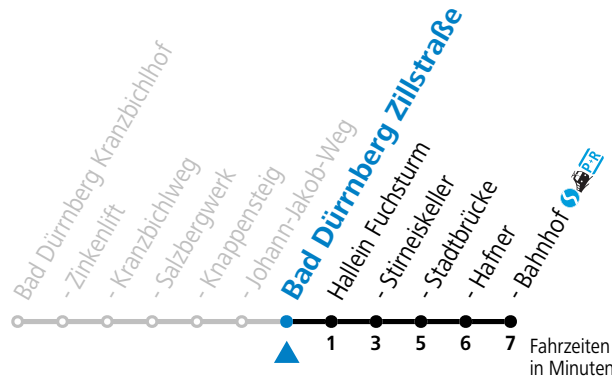

gültig ab 15.12.2024.

Alle Angaben ohne Gewähr.

Montag - Freitag		Samstag		Sonn- und Feiertag	
6	06 35	6	17		
7	12 47	7	17	7	17
8	17	8	17		
9	17	9	17	9	17
10	17	10	17		
11	17	11	17	11	17
12	17	12	17	12	17^a
13	17	13	17	13	17
14	17	14	17		
15	17	15	17	15	17
16	17	16	17	16	17^a
17	29	17	17	17	17
18	29	18	17		
19	17	19	17	19	17
20	17	20	17		
21	17	21	17	21	17
22	17	22	17		

a = nur Wintersaison (22.12.2024 bis 16.03.2025)

Am 24.12. und 31.12. (sofern nicht Sonntag) gilt der Samstag-Fahrplan

Ferien im Bundesland Salzburg: 23.12.2024 bis 06.01.2025, 10. bis 16.02., 12.04. bis 21.04., 05.07. bis 07.09., 24.09. und 26.10. bis 02.11.2025 (Vorbehaltlich Änderungen durch die Schulbehörde)

Fahrradbeförderung Montag - Freitag ab 09:00 Uhr, Samstag, Sonntag und Feiertag ganztägig nach Maßgabe des vorhandenen Platzes möglich.