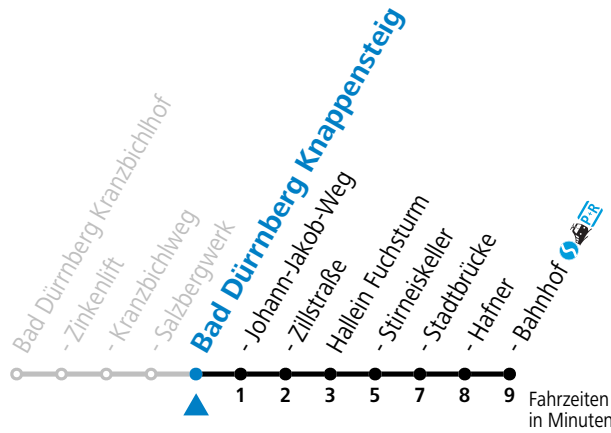

gültig ab 15.12.2024.

Alle Angaben ohne Gewähr.

Montag - Freitag			Samstag		Sonn- und Feiertag	
6	04	33	6	15		
7	10	45	7	15	7	15
8	15		8	15		
9	15		9	15	9	15
10	15		10	15		
11	15		11	15	11	15
12	15		12	15	12	15^a
13	15		13	15	13	15
14	15		14	15		
15	15		15	15	15	15
16	15		16	15	16	15^a
17	27		17	15	17	15
18	27		18	15		
19	15		19	15	19	15
20	15		20	15		
21	15		21	15	21	15
22	15		22	15		

a = nur Wintersaison (22.12.2024 bis 16.03.2025)

Am 24.12. und 31.12. (sofern nicht Sonntag) gilt der Samstag-Fahrplan

Ferien im Bundesland Salzburg: 23.12.2024 bis 06.01.2025, 10. bis 16.02., 12.04. bis 21.04., 05.07. bis 07.09., 24.09. und 26.10. bis 02.11.2025 (Vorbehaltlich Änderungen durch die Schulbehörde)

Fahrradbeförderung Montag - Freitag ab 09:00 Uhr, Samstag, Sonntag und Feiertag ganztägig nach Maßgabe des vorhandenen Platzes möglich.