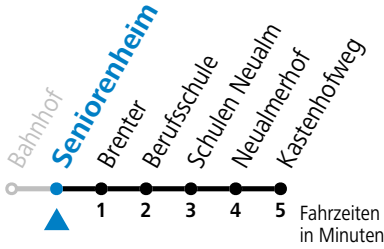

gültig ab 15.12.2024.

Alle Angaben ohne Gewähr.

Montag - Freitag		Samstag		Sonn- und Feiertag	
5	44				
6	02 34	6	32		
7	02 26	7	32	7	32
8	02 32	8	32		
9	02 32	9	32	9	32
10	02 32	10	32		
11	02 32	11	32	11	32
12	02 32	12	32		
13	02 32	13	32	13	32
14	02 32	14	32		
15	02 32	15	32	15	32
16	02 32	16	32		
17	02 37	17	32	17	32
18	02 37	18	32		
19	02 32	19	32	19	32
20	02 32	20	32		
21	02 32	21	32	21	32
22	02 32	22	32		

Am 24.12. und 31.12. (sofern nicht Sonntag) gilt der Samstag-Fahrplan

Ferien im Bundesland Salzburg: 23.12.2024 bis 06.01.2025, 10. bis 16.02., 12.04. bis 21.04., 05.07. bis 07.09., 24.09. und 26.10. bis 02.11.2025 (Vorbehaltlich Änderungen durch die Schulbehörde)

Fahrradbeförderung Montag - Freitag ab 09:00 Uhr, Samstag, Sonntag und Feiertag ganztägig nach Maßgabe des vorhandenen Platzes möglich.