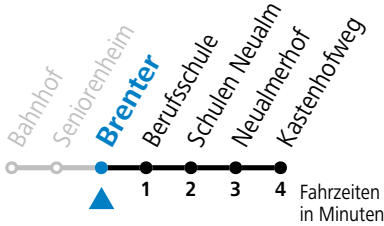

gültig ab 15.12.2024.

Alle Angaben ohne Gewähr.

Montag - Freitag		Samstag		Sonn- und Feiertag	
5	45				
6	03 35	6	33		
7	03 27	7	33	7	33
8	03 33	8	33		
9	03 33	9	33	9	33
10	03 33	10	33		
11	03 33	11	33	11	33
12	03 33	12	33		
13	03 33	13	33	13	33
14	03 33	14	33		
15	03 33	15	33	15	33
16	03 33	16	33		
17	03 38	17	33	17	33
18	03 38	18	33		
19	03 33	19	33	19	33
20	03 33	20	33		
21	03 33	21	33	21	33
22	03 33	22	33		

Am 24.12. und 31.12. (sofern nicht Sonntag) gilt der Samstag-Fahrplan

Ferien im Bundesland Salzburg: 23.12.2024 bis 06.01.2025, 10. bis 16.02., 12.04. bis 21.04., 05.07. bis 07.09., 24.09. und 26.10. bis 02.11.2025 (Vorbehaltlich Änderungen durch die Schulbehörde)

Fahrradbeförderung Montag - Freitag ab 09:00 Uhr, Samstag, Sonntag und Feiertag ganztägig nach Maßgabe des vorhandenen Platzes möglich.