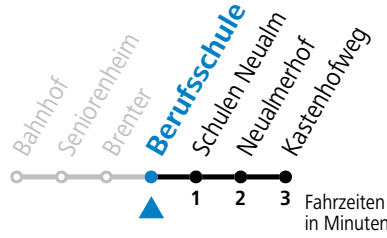

gültig ab 15.12.2024.

Alle Angaben ohne Gewähr.

Montag - Freitag		Samstag		Sonn- und Feiertag	
5	46				
6	04 36	6	34		
7	04 28	7	34	7	34
8	04 34	8	34		
9	04 34	9	34	9	34
10	04 34	10	34		
11	04 34	11	34	11	34
12	04 34	12	34		
13	04 34	13	34	13	34
14	04 34	14	34		
15	04 34	15	34	15	34
16	04 34	16	34		
17	04 39	17	34	17	34
18	04 39	18	34		
19	04 34	19	34	19	34
20	04 34	20	34		
21	04 34	21	34	21	34
22	04 34	22	34		

Am 24.12. und 31.12. (sofern nicht Sonntag) gilt der Samstag-Fahrplan

Ferien im Bundesland Salzburg: 23.12.2024 bis 06.01.2025, 10. bis 16.02., 12.04. bis 21.04., 05.07. bis 07.09., 24.09. und 26.10. bis 02.11.2025 (Vorbehaltlich Änderungen durch die Schulbehörde)

Fahrradbeförderung Montag - Freitag ab 09:00 Uhr, Samstag, Sonntag und Feiertag ganztägig nach Maßgabe des vorhandenen Platzes möglich.