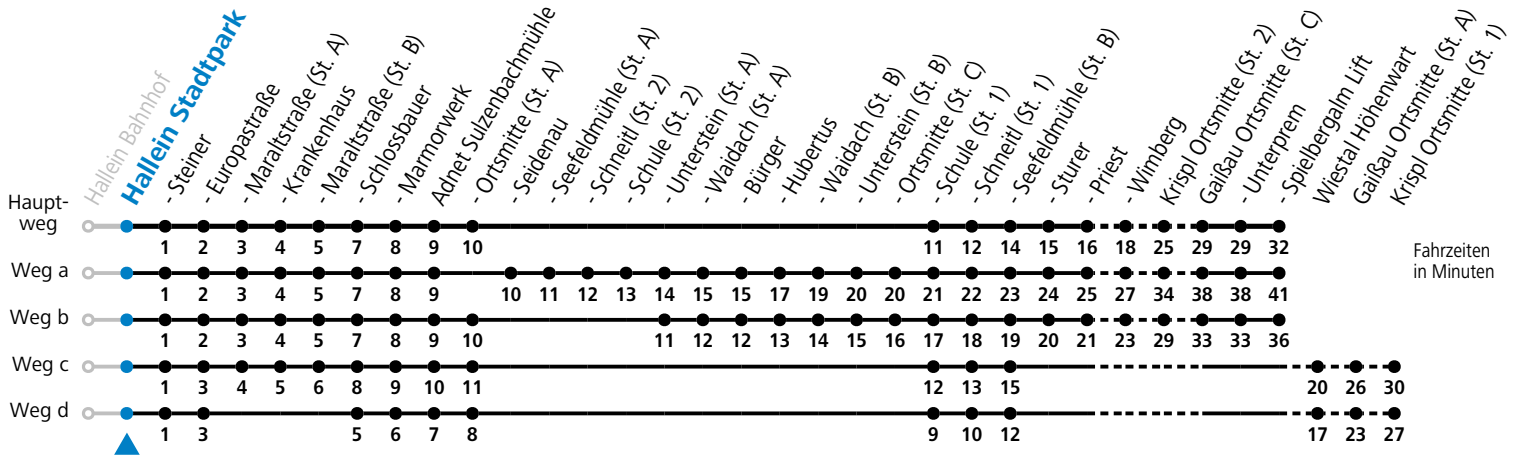

gültig ab 15.12.2024.

Alle Angaben ohne Gewähr.

Montag - Freitag		Samstag		Sonn- und Feiertag	
4	57^a_e				
5	36^g 49^c				
6	17^c 21^a_f 50^d	6	24^b	6	24^b
7	49				
8	24	8	24^b	8	24^b
9	24				
10	24	10	24^b	10	24^b
11	24^F 39^a_S				
12	24^F 39^a_S	12	24^b	12	24^b
13	24^F 39^a_S				
14	24	14	24^b	14	24^b
15	24				
16	24^F 24^a_S	16	24^b	16	24^b
17	24				
18	24	18	24^b	18	24^b
19	24				
20	39	20	39^b	20	39^b
21	29				

F = nur Montag bis Freitag, wenn schulfreier Werktag in Salzburg

S = nur Montag bis Freitag, wenn Schultag in Salzburg

a = fährt Weg a

b = fährt Weg b

c = fährt Weg c

d = fährt Weg d

e = bis Adnet Seidenau

f = bis Adnet Seefeldmühle (St. A)

g = bis Adnet Seefeldmühle (St. B)

Am 24.12. und 31.12. (sofern nicht Sonntag) gilt der Samstag-Fahrplan

Ferien im Bundesland Salzburg: 23.12.2024 bis 06.01.2025, 10. bis 16.02., 12.04. bis 21.04., 05.07. bis 07.09., 24.09. und 26.10. bis 02.11.2025 (Vorbehaltlich Änderungen durch die Schulbehörde)