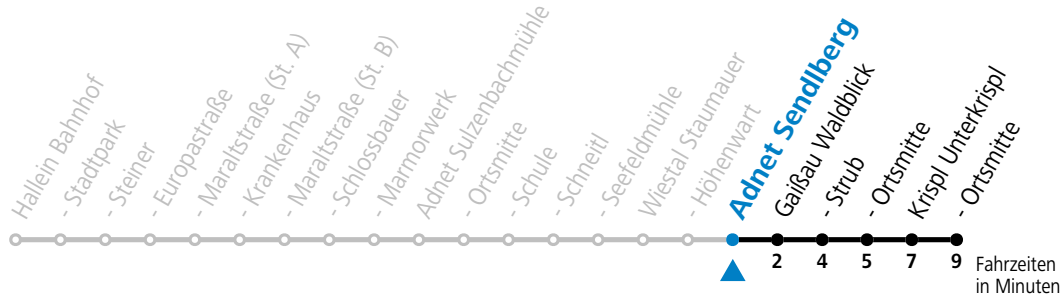

gültig ab 15.12.2024.

Alle Angaben ohne Gewähr.

Montag - Freitag

6	10	38
7	08	

Am 24.12. und 31.12. (sofern nicht Sonntag) gilt der Samstag-Fahrplan

Ferien im Bundesland Salzburg: 23.12.2024 bis 06.01.2025, 10. bis 16.02., 12.04. bis 21.04., 05.07. bis 07.09., 24.09. und 26.10. bis 02.11.2025 (Vorbehaltlich Änderungen durch die Schulbehörde)

Die SHUTTLE-App zum Gratis-Download

Betriebszeiten:
Montag - Donnerstag: 06:00 - 22:00 Uhr
Freitag: 06:00 - 24:00 Uhr
Samstag, Sonn- und Feiertag: 08:00 - 24:00 Uhr
Buchbar unter: +43 (0)662 265500, www.salzburg-verkehr.at/shuttle