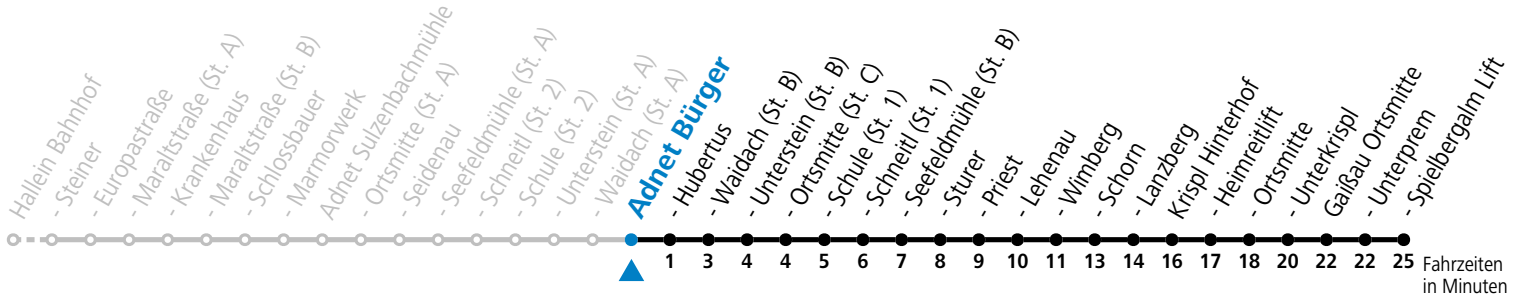

gültig ab 15.12.2024.

Alle Angaben ohne Gewähr.

Montag - Freitag		Samstag		Sonn- und Feiertag	
		6	36	6	36
		8	36	8	36
		10	36	10	36
11	54^S				
12	54^S	12	36	12	36
13	54^S				
		14	36	14	36
16	40^S	16	36	16	36
		18	36	18	36
		20	51	20	51

S = nur Montag bis Freitag, wenn Schultag in Salzburg

Am 24.12. und 31.12. (sofern nicht Sonntag) gilt der Samstag-Fahrplan

Ferien im Bundesland Salzburg: 23.12.2024 bis 06.01.2025, 10. bis 16.02., 12.04. bis 21.04., 05.07. bis 07.09., 24.09. und 26.10. bis 02.11.2025 (Vorbehaltlich Änderungen durch die Schulbehörde)

Die SHUTTLE-App zum Gratis-Download

Betriebszeiten:
Montag - Donnerstag: 06:00 - 22:00 Uhr
Freitag: 06:00 - 24:00 Uhr
Samstag, Sonn- und Feiertag: 08:00 - 24:00 Uhr

Buchbar unter: +43 (0)662 265500, www.salzburg-verkehr.at/shuttle