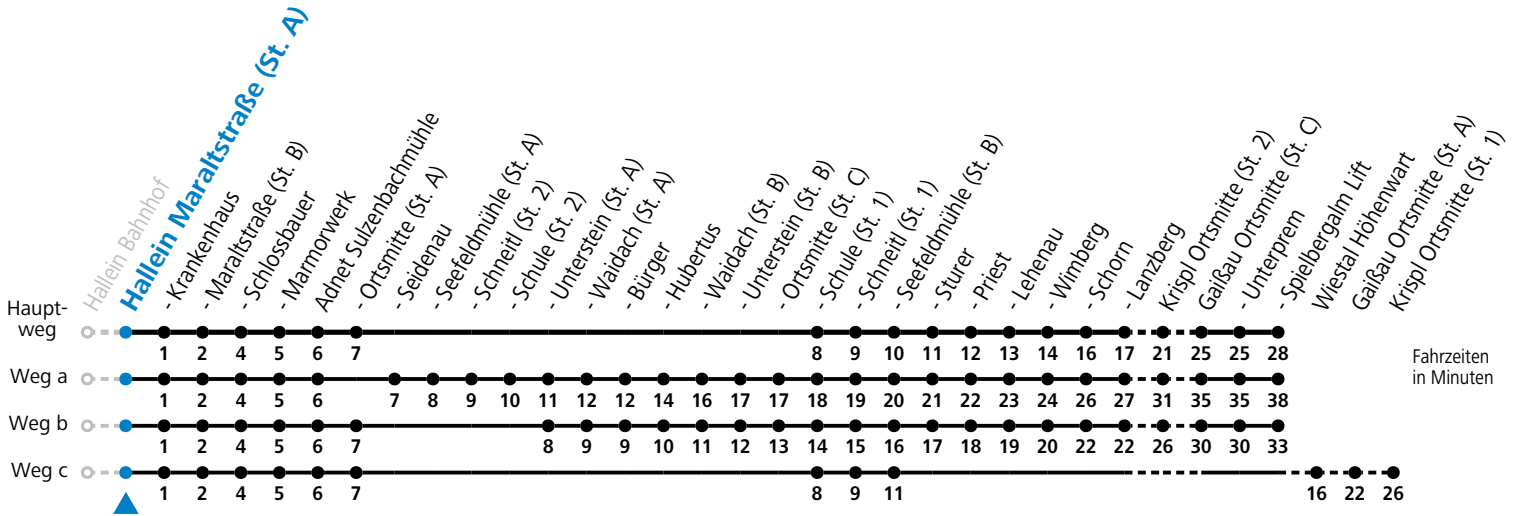

gültig ab 15.12.2024.

Alle Angaben ohne Gewähr.

Montag - Freitag		Samstag		Sonn- und Feiertag	
5	00^d 39^f 53^c				
6	21^c 24^a_e	6	27^b	6	27^b
7	53				
8	28	8	27^b	8	27^b
9	28				
10	28	10	27^b	10	27^b
11	28^F 42^a_S				
12	28^F 42^a_S	12	27^b	12	27^b
13	28^F 42^a_S				
14	28	14	27^b	14	27^b
15	28				
16	28^F 28^a_S	16	27^b	16	27^b
17	28				
18	27	18	27^b	18	27^b
19	27				
20	42	20	42^b	20	42^b
21	32				

F = nur Montag bis Freitag, wenn schulfreier Werktag in Salzburg
S = nur Montag bis Freitag, wenn Schultag in Salzburg

a = fährt Weg a
b = fährt Weg b

c = fährt Weg c
d = bis Adnet Seidenau

e = bis Adnet Seefeldmühle (St. A)
f = bis Adnet Seefeldmühle (St. B)

Am 24.12. und 31.12. (sofern nicht Sonntag) gilt der Samstag-Fahrplan

Ferien im Bundesland Salzburg: 23.12.2024 bis 06.01.2025, 10. bis 16.02., 12.04. bis 21.04., 05.07. bis 07.09., 24.09. und 26.10. bis 02.11.2025 (Vorbehaltlich Änderungen durch die Schulbehörde)