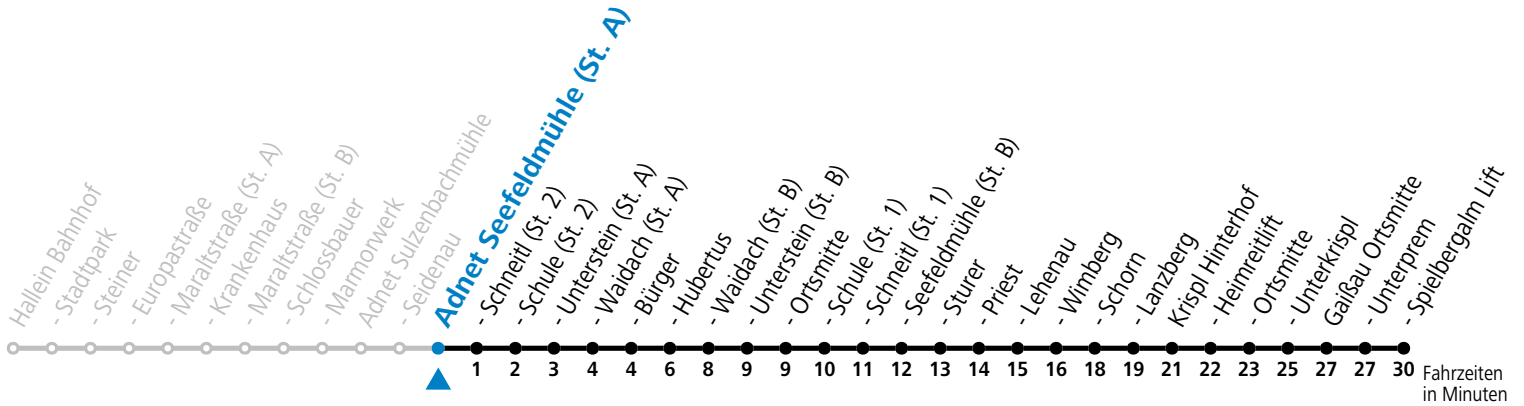

gültig ab 15.12.2024.

Alle Angaben ohne Gewähr.

Montag - Freitag	
11	50^S
12	50^S
13	50^S
16	36^S

S = nur Montag bis Freitag, wenn Schultag in Salzburg

Am 24.12. und 31.12. (sofern nicht Sonntag) gilt der Samstag-Fahrplan

Ferien im Bundesland Salzburg: 23.12.2024 bis 06.01.2025, 10. bis 16.02., 12.04. bis 21.04., 05.07. bis 07.09., 24.09. und 26.10. bis 02.11.2025 (Vorbehaltlich Änderungen durch die Schulbehörde)

Die SHUTTLE-App zum Gratis-Download

Buchbar unter: +43 (0)662 265500, www.salzburg-verkehr.at/shuttle

Betriebszeiten:
Montag - Donnerstag: 06:00 - 22:00 Uhr
Freitag: 06:00 - 24:00 Uhr
Samstag, Sonn- und Feiertag: 08:00 - 24:00 Uhr