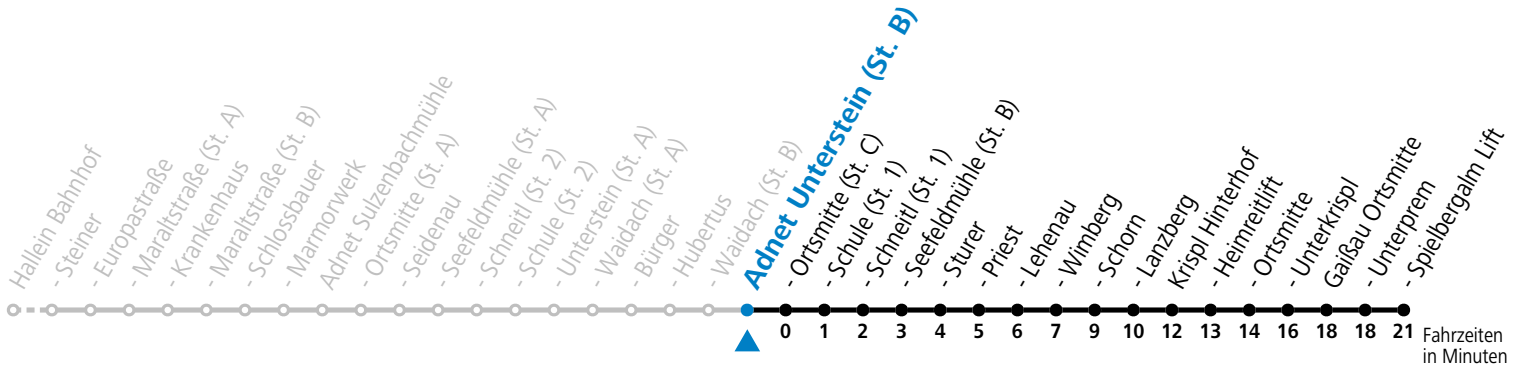

gültig ab 15.12.2024.

Alle Angaben ohne Gewähr.

Montag - Freitag		Samstag		Sonn- und Feiertag	
		6	39	6	39
		8	39	8	39
		10	39	10	39
11	59^S				
12	59^S	12	39	12	39
13	59^S				
		14	39	14	39
16	45^S	16	39	16	39
		18	39	18	39
		20	54	20	54

S = nur Montag bis Freitag, wenn Schultag in Salzburg

Am 24.12. und 31.12. (sofern nicht Sonntag) gilt der Samstag-Fahrplan

Ferien im Bundesland Salzburg: 23.12.2024 bis 06.01.2025, 10. bis 16.02., 12.04. bis 21.04., 05.07. bis 07.09., 24.09. und 26.10. bis 02.11.2025 (Vorbehaltlich Änderungen durch die Schulbehörde)

Die SHUTTLE-App zum Gratis-Download

Betriebszeiten:
Montag - Donnerstag: 06:00 - 22:00 Uhr
Freitag: 06:00 - 24:00 Uhr
Samstag, Sonn- und Feiertag: 08:00 - 24:00 Uhr

Buchbar unter: +43 (0)662 265500, www.salzburg-verkehr.at/shuttle