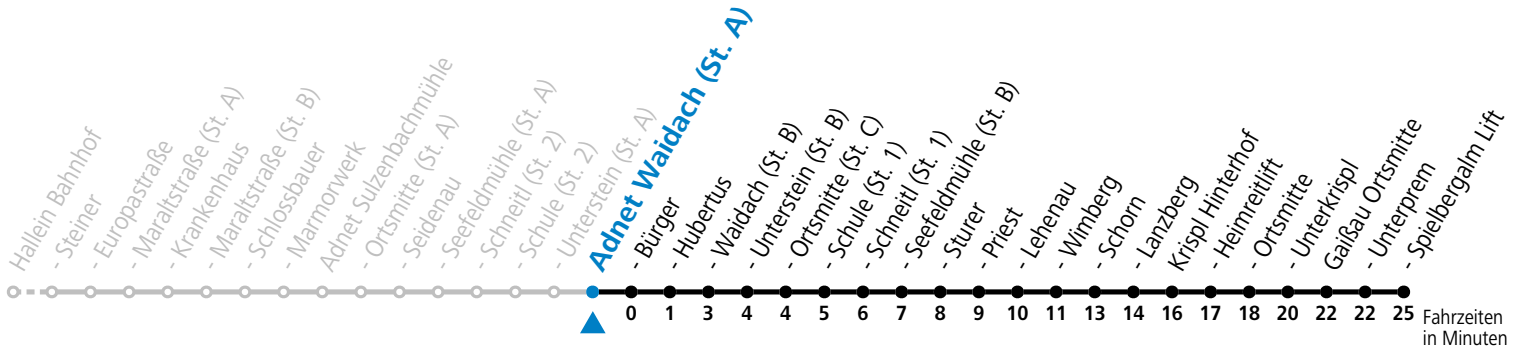

gültig ab 15.12.2024.

Alle Angaben ohne Gewähr.

Montag - Freitag		Samstag		Sonn- und Feiertag	
		6	36	6	36
		8	36	8	36
		10	36	10	36
11	54^S				
12	54^S	12	36	12	36
13	54^S				
		14	36	14	36
16	40^S	16	36	16	36
		18	36	18	36
		20	51	20	51

S = nur Montag bis Freitag, wenn Schultag in Salzburg

Am 24.12. und 31.12. (sofern nicht Sonntag) gilt der Samstag-Fahrplan

Ferien im Bundesland Salzburg: 23.12.2024 bis 06.01.2025, 10. bis 16.02., 12.04. bis 21.04., 05.07. bis 07.09., 24.09. und 26.10. bis 02.11.2025 (Vorbehaltlich Änderungen durch die Schulbehörde)