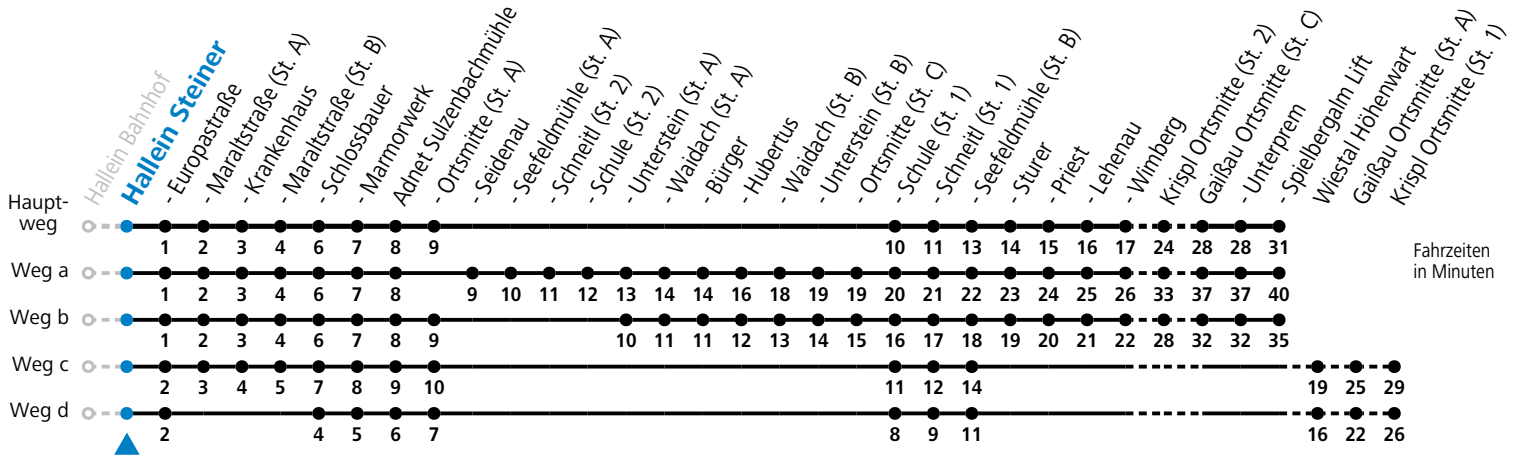

Fahrzeiten in Minuten

gültig ab 15.12.2024.

Alle Angaben ohne Gewähr.

Montag - Freitag		Samstag		Sonn- und Feiertag	
4	58^a				
5	37^g 50^c				
6	18^c 22^a_f 51^d	6	25^b	6	25^b
7	50				
8	25	8	25^b	8	25^b
9	25				
10	25	10	25^b	10	25^b
11	25^F 40^a_S				
12	25^F 40^a_S	12	25^b	12	25^b
13	25^F 40^a_S				
14	25	14	25^b	14	25^b
15	25				
16	25^F 25^a_S	16	25^b	16	25^b
17	25				
18	25	18	25^b	18	25^b
19	25				
20	40	20	40^b	20	40^b
21	30				

F = nur Montag bis Freitag, wenn schulfreier Werktag in Salzburg

S = nur Montag bis Freitag, wenn Schultag in Salzburg

a = fährt Weg a

b = fährt Weg b

c = fährt Weg c

d = fährt Weg d

e = bis Adnet Seidenau

f = bis Adnet Seefeldmühle (St. A)

g = bis Adnet Seefeldmühle (St. B)

Am 24.12. und 31.12. (sofern nicht Sonntag) gilt der Samstag-Fahrplan

Ferien im Bundesland Salzburg: 23.12.2024 bis 06.01.2025, 10. bis 16.02., 12.04. bis 21.04., 05.07. bis 07.09., 24.09. und 26.10. bis 02.11.2025 (Vorbehaltlich Änderungen durch die Schulbehörde)