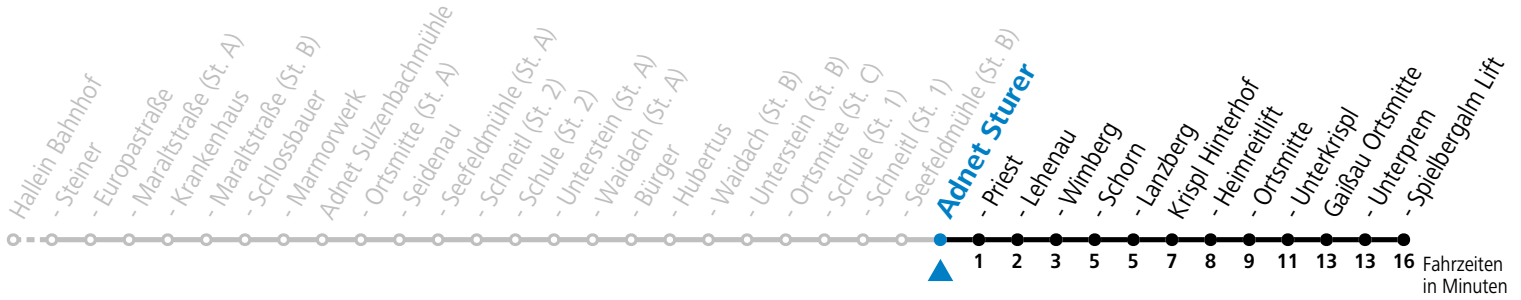

gültig ab 15.12.2024.

Alle Angaben ohne Gewähr.

Montag - Freitag		Samstag		Sonn- und Feiertag	
		6	44	6	44
8	05 40	8	44	8	44
9	40				
10	40	10	44	10	44
11	40^F				
12	03^S 40^F	12	44	12	44
13	03^S 40^F				
14	03^S 40	14	44	14	44
15	40				
16	40^F 50^S	16	44	16	44
17	40				
18	38	18	44	18	44
19	38				
20	53	20	59	20	59
21	43				

F = nur Montag bis Freitag, wenn schulfreier Werktag in Salzburg   S = nur Montag bis Freitag, wenn Schultag in Salzburg

Am 24.12. und 31.12. (sofern nicht Sonntag) gilt der Samstag-Fahrplan

Ferien im Bundesland Salzburg: 23.12.2024 bis 06.01.2025, 10. bis 16.02., 12.04. bis 21.04., 05.07. bis 07.09., 24.09. und 26.10. bis 02.11.2025 (Vorbehaltlich Änderungen durch die Schulbehörde)

Die SHUTTLE-App zum Gratis-Download

Betriebszeiten:
Montag - Donnerstag: 06:00 - 22:00 Uhr
Freitag: 06:00 - 24:00 Uhr
Samstag, Sonn- und Feiertag: 08:00 - 24:00 Uhr

Buchbar unter: +43 (0)662 265500, www.salzburg-verkehr.at/shuttle