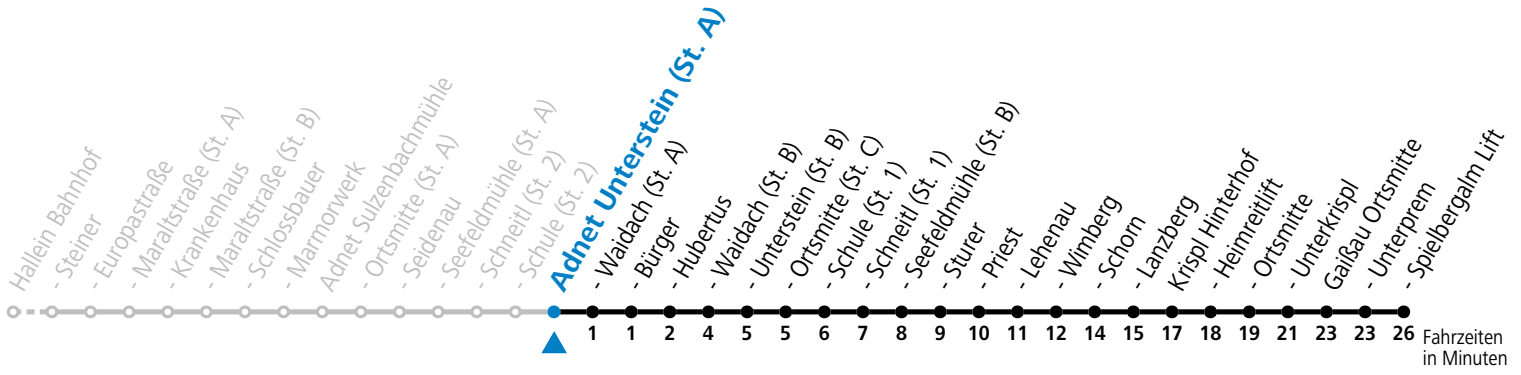

gültig ab 15.12.2024.

Alle Angaben ohne Gewähr.

Montag - Freitag		Samstag		Sonn- und Feiertag	
		6	35	6	35
		8	35	8	35
		10	35	10	35
11	53^S				
12	53^S	12	35	12	35
13	53^S				
		14	35	14	35
16	39^S	16	35	16	35
		18	35	18	35
		20	50	20	50

S = nur Montag bis Freitag, wenn Schultag in Salzburg

Am 24.12. und 31.12. (sofern nicht Sonntag) gilt der Samstag-Fahrplan

Ferien im Bundesland Salzburg: 23.12.2024 bis 06.01.2025, 10. bis 16.02., 12.04. bis 21.04., 05.07. bis 07.09., 24.09. und 26.10. bis 02.11.2025 (Vorbehaltlich Änderungen durch die Schulbehörde)

Die SHUTTLE-App zum Gratis-Download

Buchbar unter: +43 (0)662 265500, www.salzburg-verkehr.at/shuttle

Betriebszeiten:
Montag - Donnerstag: 06:00 - 22:00 Uhr
Freitag: 06:00 - 24:00 Uhr
Samstag, Sonn- und Feiertag: 08:00 - 24:00 Uhr