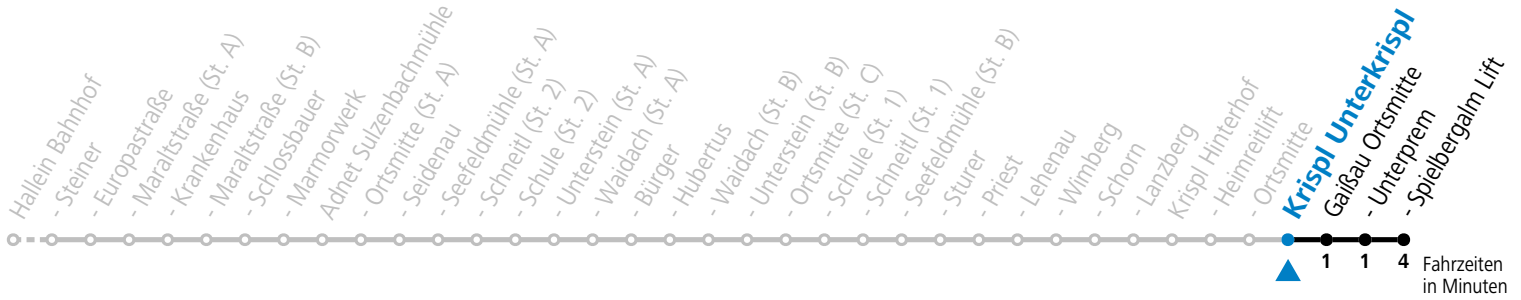

gültig ab 15.12.2024.

Alle Angaben ohne Gewähr.

Montag - Freitag		Samstag		Sonn- und Feiertag	
		6	55	6	55
8	17 52	8	55	8	55
9	52				
10	52	10	55	10	55
11	52^F				
12	15^S 52^F	12	55	12	55
13	15^S 52^F				
14	15^S 52	14	55	14	55
15	52				
16	52^F	16	55	16	55
17	02^S 52				
18	50	18	55	18	55
19	50				
21	05 55	21	10	21	10

F = nur Montag bis Freitag, wenn schulfreier Werktag in Salzburg   S = nur Montag bis Freitag, wenn Schultag in Salzburg

Am 24.12. und 31.12. (sofern nicht Sonntag) gilt der Samstag-Fahrplan

Ferien im Bundesland Salzburg: 23.12.2024 bis 06.01.2025, 10. bis 16.02., 12.04. bis 21.04., 05.07. bis 07.09., 24.09. und 26.10. bis 02.11.2025 (Vorbehaltlich Änderungen durch die Schulbehörde)

Die SHUTTLE-App zum Gratis-Download

Betriebszeiten:
Montag - Donnerstag: 06:00 - 22:00 Uhr
Freitag: 06:00 - 24:00 Uhr
Samstag, Sonn- und Feiertag: 08:00 - 24:00 Uhr

Buchbar unter: +43 (0)662 265500, www.salzburg-verkehr.at/shuttle