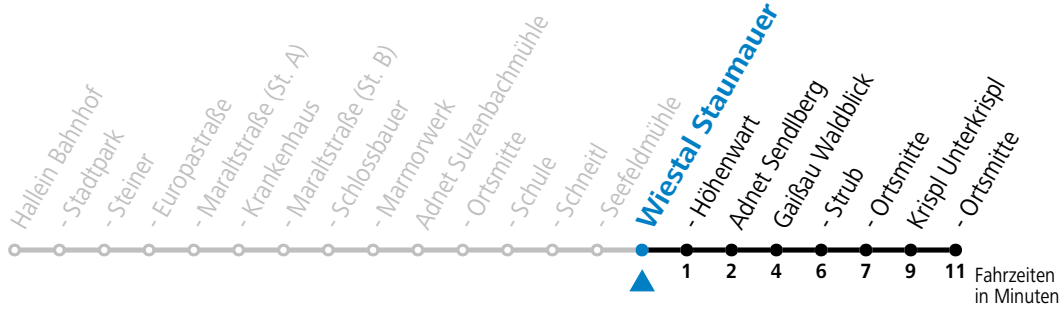

gültig ab 15.12.2024.

Alle Angaben ohne Gewähr.

Montag - Freitag

6	08	36
7	06	

Am 24.12. und 31.12. (sofern nicht Sonntag) gilt der Samstag-Fahrplan

Ferien im Bundesland Salzburg: 23.12.2024 bis 06.01.2025, 10. bis 16.02., 12.04. bis 21.04., 05.07. bis 07.09., 24.09. und 26.10. bis 02.11.2025 (Vorbehaltlich Änderungen durch die Schulbehörde)

Die SHUTTLE-App zum Gratis-Download

Betriebszeiten:
Montag - Donnerstag: 06:00 - 22:00 Uhr
Freitag: 06:00 - 24:00 Uhr
Samstag, Sonn- und Feiertag: 08:00 - 24:00 Uhr

Buchbar unter: +43 (0)662 265500, www.salzburg-verkehr.at/shuttle