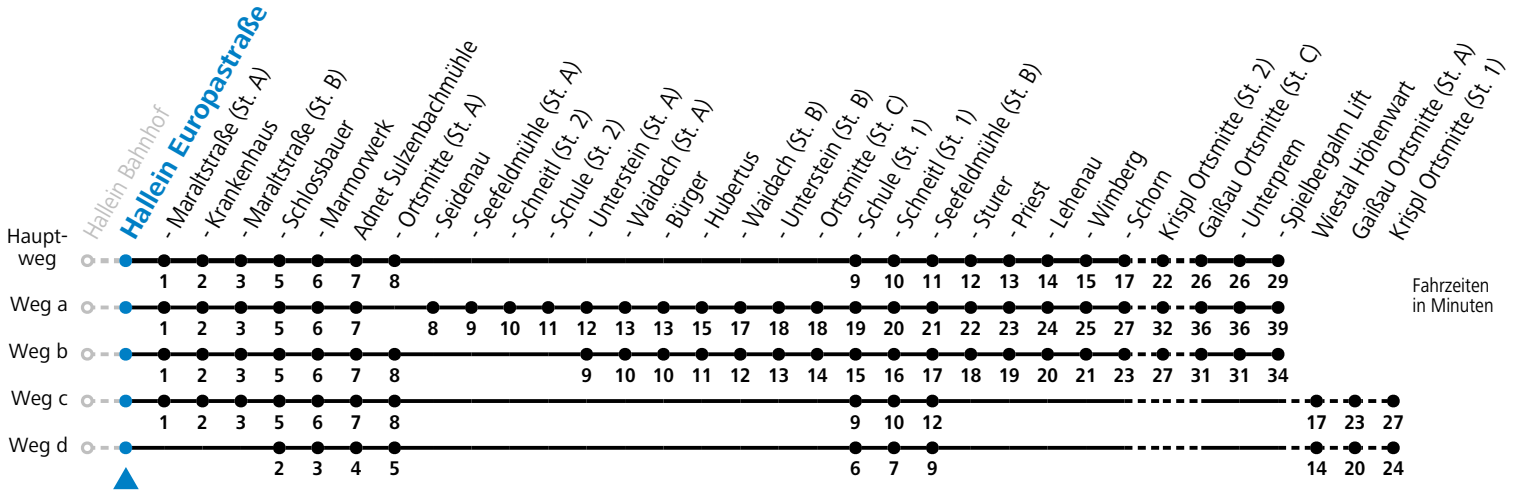

gültig ab 15.12.2024.

Alle Angaben ohne Gewähr.

Montag - Freitag		Samstag		Sonn- und Feiertag	
4	59^a_e				
5	38^g 52^c				
6	20^c 23^a_f 53^d	6	26^b	6	26^b
7	52				
8	27	8	26^b	8	26^b
9	27				
10	27	10	26^b	10	26^b
11	27^F 41^a_S				
12	27^F 41^a_S	12	26^b	12	26^b
13	27^F 41^a_S				
14	27	14	26^b	14	26^b
15	27				
16	27^F 27^a_S	16	26^b	16	26^b
17	27				
18	26	18	26^b	18	26^b
19	26				
20	41	20	41^b	20	41^b
21	31				

F = nur Montag bis Freitag, wenn schulfreier Werktag in Salzburg
S = nur Montag bis Freitag, wenn Schultag in Salzburg
a = fährt Weg a

b = fährt Weg b
c = fährt Weg c
d = fährt Weg d
e = bis Adnet Seidenau

f = bis Adnet Seefeldmühle (St. A)
g = bis Adnet Seefeldmühle (St. B)

Am 24.12. und 31.12. (sofern nicht Sonntag) gilt der Samstag-Fahrplan

Ferien im Bundesland Salzburg: 23.12.2024 bis 06.01.2025, 10. bis 16.02., 12.04. bis 21.04., 05.07. bis 07.09., 24.09. und 26.10. bis 02.11.2025 (Vorbehaltlich Änderungen durch die Schulbehörde)