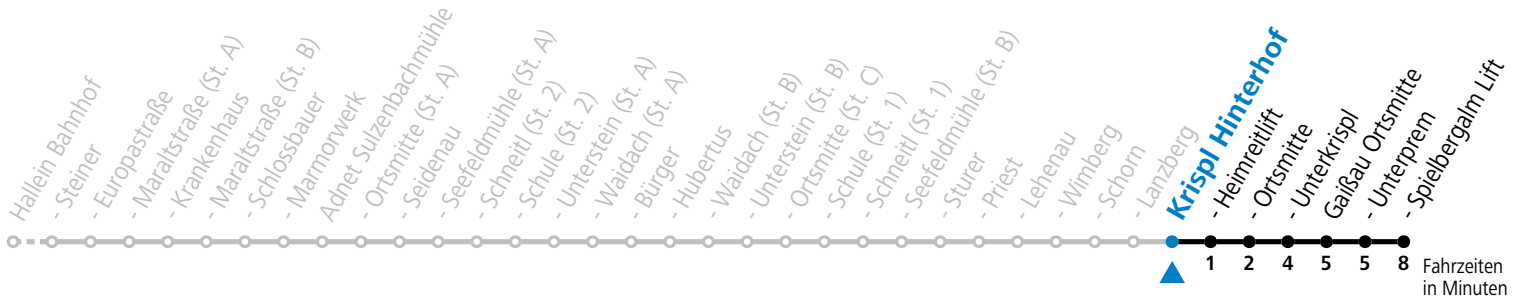

gültig ab 15.12.2024.

Alle Angaben ohne Gewähr.

Montag - Freitag			Samstag		Sonn- und Feiertag	
			6	51	6	51
8	13 48		8	51	8	51
9	48					
10	48		10	51	10	51
11	48^F					
12	11^S 48^F		12	51	12	51
13	11^S 48^F					
14	11^S 48		14	51	14	51
15	48					
16	48^F 58^S		16	51	16	51
17	48					
18	46		18	51	18	51
19	46					
21	01 51		21	06	21	06

F = nur Montag bis Freitag, wenn schulfreier Werktag in Salzburg   S = nur Montag bis Freitag, wenn Schultag in Salzburg

Am 24.12. und 31.12. (sofern nicht Sonntag) gilt der Samstag-Fahrplan

Ferien im Bundesland Salzburg: 23.12.2024 bis 06.01.2025, 10. bis 16.02., 12.04. bis 21.04., 05.07. bis 07.09., 24.09. und 26.10. bis 02.11.2025 (Vorbehaltlich Änderungen durch die Schulbehörde)

Die SHUTTLE-App zum Gratis-Download

Buchbar unter: +43 (0)662 265500, www.salzburg-verkehr.at/shuttle

Betriebszeiten:
Montag - Donnerstag: 06:00 - 22:00 Uhr
Freitag: 06:00 - 24:00 Uhr
Samstag, Sonn- und Feiertag: 08:00 - 24:00 Uhr