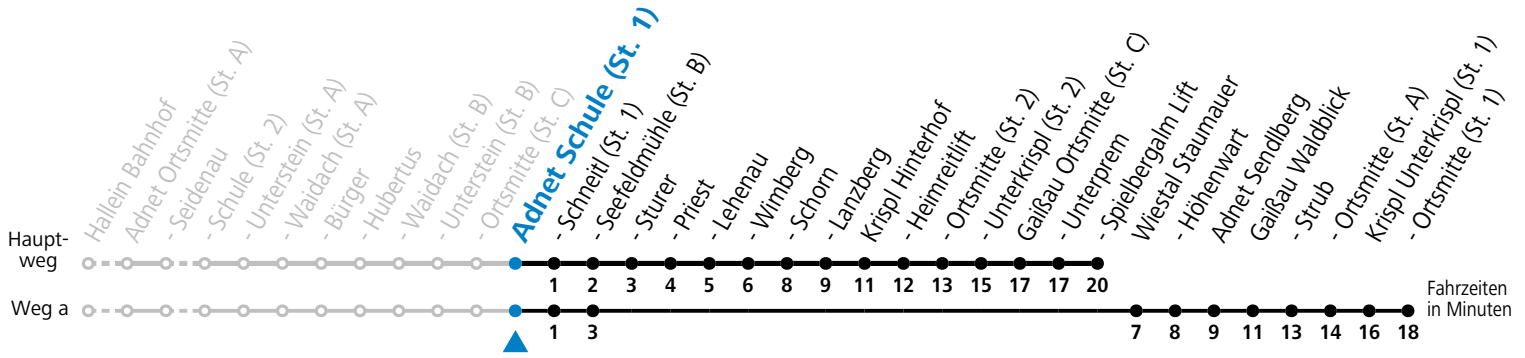

gültig ab 15.12.2024.

Alle Angaben ohne Gewähr.

Montag - Freitag		Samstag		Sonn- und Feiertag	
5	47^b				
6	01^a 29^a 59^a	6	41	6	41
8	01 36	8	41	8	41
9	36				
10	36	10	41	10	41
11	36^F				
12	00^S 36^F	12	41	12	41
13	00^S 36^F				
14	00^S 36	14	41	14	41
15	36				
16	36^F 46^S	16	41	16	41
17	36				
18	35	18	41	18	41
19	35				
20	50	20	56	20	56
21	40				

F = nur Montag bis Freitag, wenn schulfreier Werktag in Salzburg   a = fährt Weg a   b = bis Adnet Seefeldmühle (St. B)
S = nur Montag bis Freitag, wenn Schultag in Salzburg

Am 24.12. und 31.12. (sofern nicht Sonntag) gilt der Samstag-Fahrplan

Ferien im Bundesland Salzburg: 23.12.2024 bis 06.01.2025, 10. bis 16.02., 12.04. bis 21.04., 05.07. bis 07.09., 24.09. und 26.10. bis 02.11.2025 (Vorbehaltlich Änderungen durch die Schulbehörde)

Die SHUTTLE-App zum Gratis-Download

Buchbar unter: +43 (0)662 265500, www.salzburg-verkehr.at/shuttle

Betriebszeiten:
Montag - Donnerstag: 06:00 - 22:00 Uhr
Freitag: 06:00 - 24:00 Uhr
Samstag, Sonn- und Feiertag: 08:00 - 24:00 Uhr