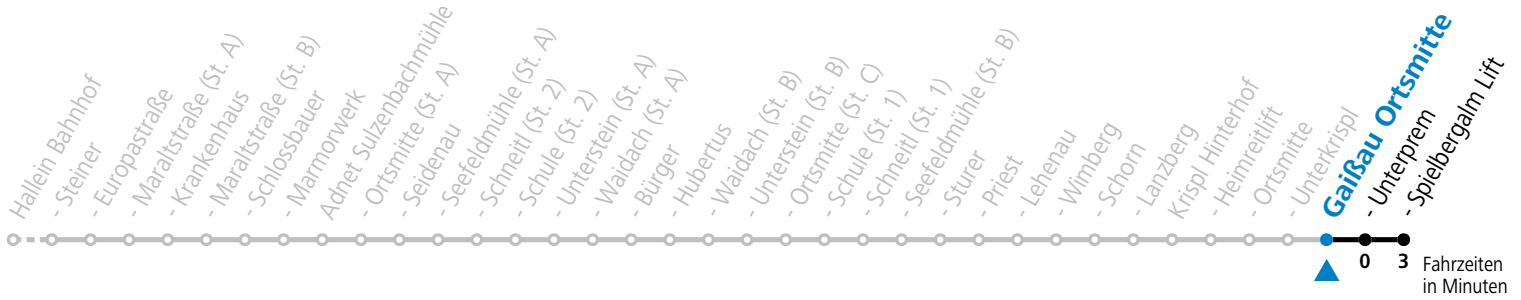

gültig ab 15.12.2024.

Alle Angaben ohne Gewähr.

Montag - Freitag			Samstag		Sonn- und Feiertag	
			6	57	6	57
8	19 54		8	57	8	57
9	54					
10	54		10	57	10	57
11	54^F					
12	17^S 54^F		12	57	12	57
13	17^S 54^F					
14	17^S 54		14	57	14	57
15	54					
16	54^F		16	57	16	57
17	04^S 54					
18	51		18	57	18	57
19	51					
21	06 56		21	12	21	12

F = nur Montag bis Freitag, wenn schulfreier Werktag in Salzburg   S = nur Montag bis Freitag, wenn Schultag in Salzburg

Am 24.12. und 31.12. (sofern nicht Sonntag) gilt der Samstag-Fahrplan

Ferien im Bundesland Salzburg: 23.12.2024 bis 06.01.2025, 10. bis 16.02., 12.04. bis 21.04., 05.07. bis 07.09., 24.09. und 26.10. bis 02.11.2025 (Vorbehaltlich Änderungen durch die Schulbehörde)

Die SHUTTLE-App zum Gratis-Download

Betriebszeiten:
Montag - Donnerstag: 06:00 - 22:00 Uhr
Freitag: 06:00 - 24:00 Uhr
Samstag, Sonn- und Feiertag: 08:00 - 24:00 Uhr

Buchbar unter: +43 (0)662 265500, www.salzburg-verkehr.at/shuttle