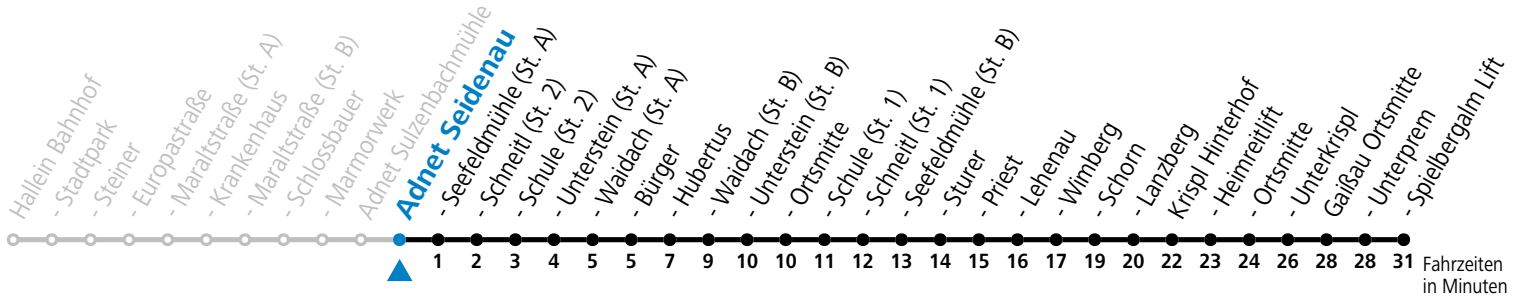

gültig ab 15.12.2024.

Alle Angaben ohne Gewähr.

Montag - Freitag

6	31^a
11	49^S
12	49^S
13	49^S
16	35^S

S = nur Montag bis Freitag, wenn Schultag in Salzburg   a = bis Adnet Seefeldmühle (St. A)

Am 24.12. und 31.12. (sofern nicht Sonntag) gilt der Samstag-Fahrplan

Ferien im Bundesland Salzburg: 23.12.2024 bis 06.01.2025, 10. bis 16.02., 12.04. bis 21.04., 05.07. bis 07.09., 24.09. und 26.10. bis 02.11.2025 (Vorbehaltlich Änderungen durch die Schulbehörde)

Die SHUTTLE-App zum Gratis-Download

Betriebszeiten:
Montag - Donnerstag: 06:00 - 22:00 Uhr
Freitag: 06:00 - 24:00 Uhr
Samstag, Sonn- und Feiertag: 08:00 - 24:00 Uhr

Buchbar unter: +43 (0)662 265500, www.salzburg-verkehr.at/shuttle