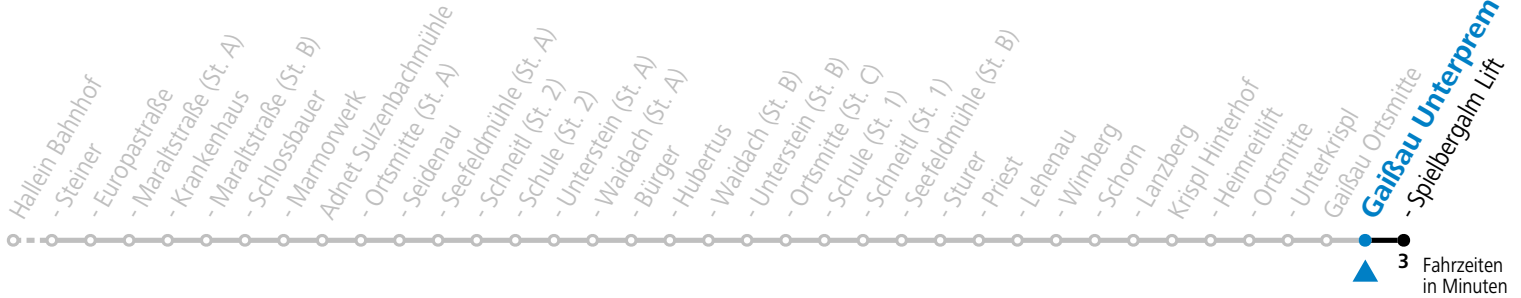

gültig ab 15.12.2024.

Alle Angaben ohne Gewähr.

Montag - Freitag		Samstag		Sonn- und Feiertag	
		6	57	6	57
8	19 54	8	57	8	57
9	54				
10	54	10	57	10	57
11	54^F				
12	17^S 54^F	12	57	12	57
13	17^S 54^F				
14	17^S 54	14	57	14	57
15	54				
16	54^F	16	57	16	57
17	04^S 54				
18	51	18	57	18	57
19	51				
21	06 56	21	12	21	12

F = nur Montag bis Freitag, wenn schulfreier Werktag in Salzburg   S = nur Montag bis Freitag, wenn Schultag in Salzburg

Am 24.12. und 31.12. (sofern nicht Sonntag) gilt der Samstag-Fahrplan

Ferien im Bundesland Salzburg: 23.12.2024 bis 06.01.2025, 10. bis 16.02., 12.04. bis 21.04., 05.07. bis 07.09., 24.09. und 26.10. bis 02.11.2025 (Vorbehaltlich Änderungen durch die Schulbehörde)

Die SHUTTLE-App zum Gratis-Download

Betriebszeiten:
Montag - Donnerstag: 06:00 - 22:00 Uhr
Freitag: 06:00 - 24:00 Uhr
Samstag, Sonn- und Feiertag: 08:00 - 24:00 Uhr

Buchbar unter: +43 (0)662 265500, www.salzburg-verkehr.at/shuttle