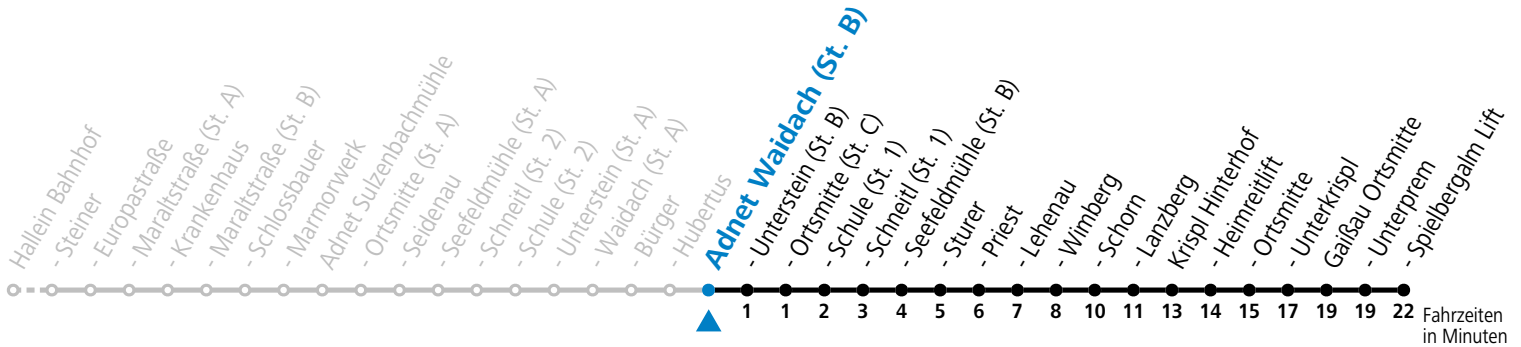

gültig ab 15.12.2024.

Alle Angaben ohne Gewähr.

Montag - Freitag		Samstag		Sonn- und Feiertag	
		6	38	6	38
		8	38	8	38
		10	38	10	38
11	58^S				
12	58^S	12	38	12	38
13	58^S				
		14	38	14	38
16	44^S	16	38	16	38
		18	38	18	38
		20	53	20	53

S = nur Montag bis Freitag, wenn Schultag in Salzburg

Am 24.12. und 31.12. (sofern nicht Sonntag) gilt der Samstag-Fahrplan

Ferien im Bundesland Salzburg: 23.12.2024 bis 06.01.2025, 10. bis 16.02., 12.04. bis 21.04., 05.07. bis 07.09., 24.09. und 26.10. bis 02.11.2025 (Vorbehaltlich Änderungen durch die Schulbehörde)

Die SHUTTLE-App zum Gratis-Download

Betriebszeiten:
Montag - Donnerstag: 06:00 - 22:00 Uhr
Freitag: 06:00 - 24:00 Uhr
Samstag, Sonn- und Feiertag: 08:00 - 24:00 Uhr

Buchbar unter: +43 (0)662 265500, www.salzburg-verkehr.at/shuttle