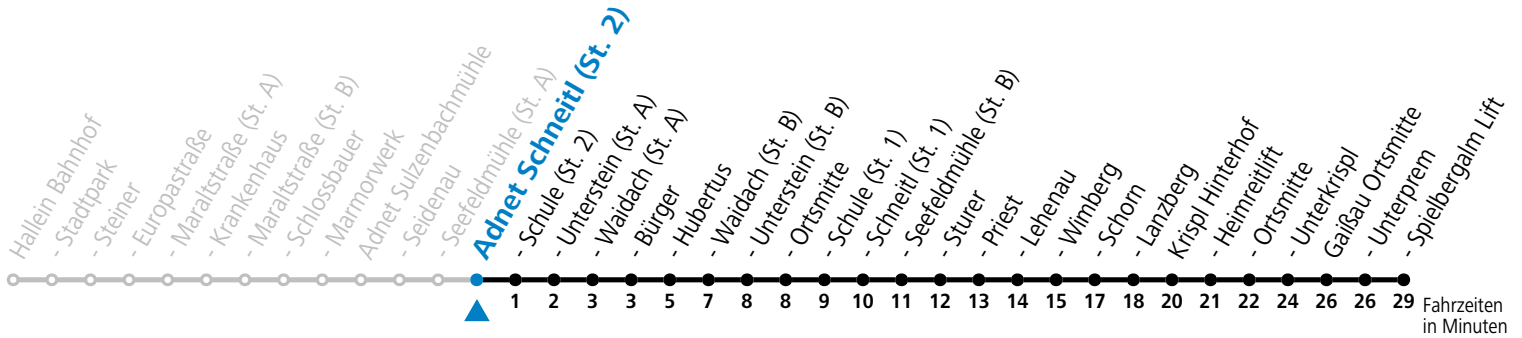

gültig ab 15.12.2024.

Alle Angaben ohne Gewähr.

Montag - Freitag

11	51^S
12	51^S
13	51^S
16	37^S

S = nur Montag bis Freitag, wenn Schultag in Salzburg

Am 24.12. und 31.12. (sofern nicht Sonntag) gilt der Samstag-Fahrplan

Ferien im Bundesland Salzburg: 23.12.2024 bis 06.01.2025, 10. bis 16.02., 12.04. bis 21.04., 05.07. bis 07.09., 24.09. und 26.10. bis 02.11.2025 (Vorbehaltlich Änderungen durch die Schulbehörde)

Die SHUTTLE-App zum Gratis-Download

Buchbar unter: +43 (0)662 265500, www.salzburg-verkehr.at/shuttle

Betriebszeiten:
Montag - Donnerstag: 06:00 - 22:00 Uhr
Freitag: 06:00 - 24:00 Uhr
Samstag, Sonn- und Feiertag: 08:00 - 24:00 Uhr