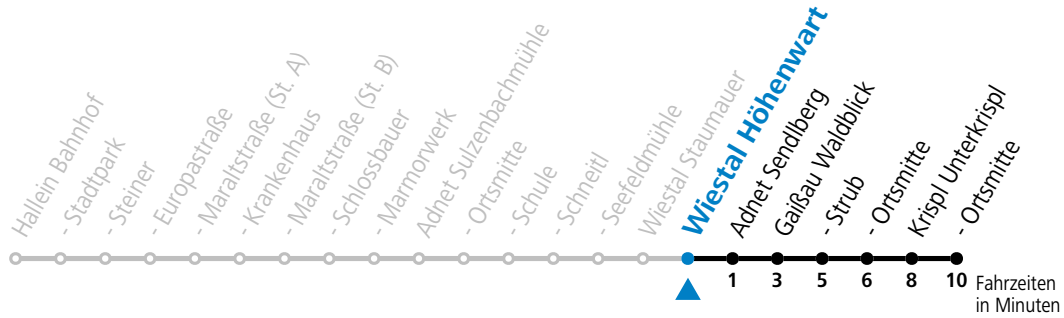

gültig ab 15.12.2024.

Alle Angaben ohne Gewähr.

Montag - Freitag

6	09	37
7	07	

Am 24.12. und 31.12. (sofern nicht Sonntag) gilt der Samstag-Fahrplan

Ferien im Bundesland Salzburg: 23.12.2024 bis 06.01.2025, 10. bis 16.02., 12.04. bis 21.04., 05.07. bis 07.09., 24.09. und 26.10. bis 02.11.2025 (Vorbehaltlich Änderungen durch die Schulbehörde)

Die SHUTTLE-App zum Gratis-Download

Betriebszeiten:
Montag - Donnerstag: 06:00 - 22:00 Uhr
Freitag: 06:00 - 24:00 Uhr
Samstag, Sonn- und Feiertag: 08:00 - 24:00 Uhr

Buchbar unter: +43 (0)662 265500, www.salzburg-verkehr.at/shuttle