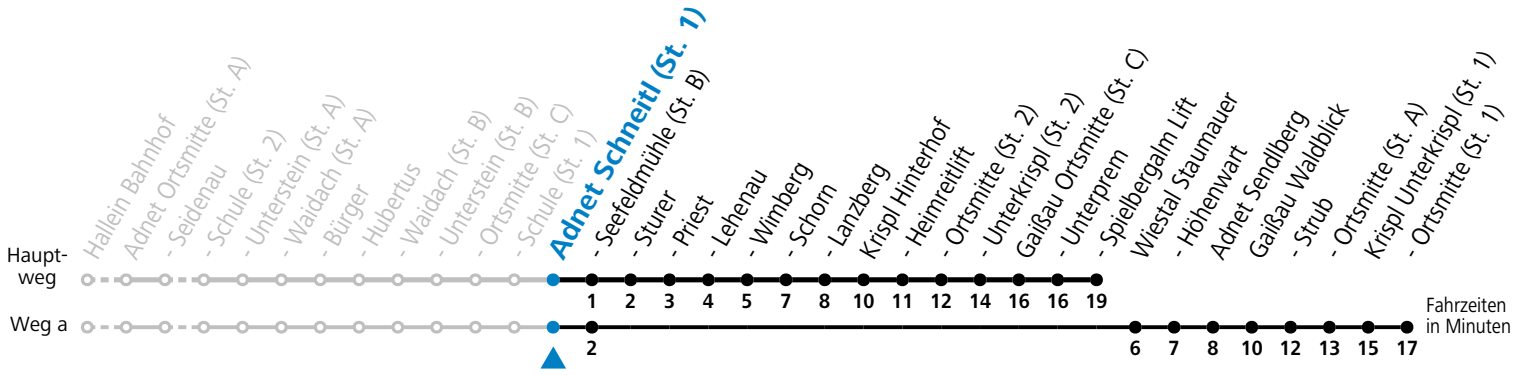

gültig ab 15.12.2024.

Alle Angaben ohne Gewähr.

Montag - Freitag		Samstag		Sonn- und Feiertag	
5	48^b				
6	02^a 30^a	6	42	6	42
7	00^a				
8	02 37	8	42	8	42
9	37				
10	37	10	42	10	42
11	37^F				
12	01^S 37^F	12	42	12	42
13	01^S 37^F				
14	01^S 37	14	42	14	42
15	37				
16	37^F 47^S	16	42	16	42
17	37				
18	36	18	42	18	42
19	36				
20	51	20	57	20	57
21	41				

F = nur Montag bis Freitag, wenn schulfreier Werktag in Salzburg   a = fährt Weg a   b = bis Adnet Seefeldmühle (St. B)
S = nur Montag bis Freitag, wenn Schultag in Salzburg

Am 24.12. und 31.12. (sofern nicht Sonntag) gilt der Samstag-Fahrplan

Ferien im Bundesland Salzburg: 23.12.2024 bis 06.01.2025, 10. bis 16.02., 12.04. bis 21.04., 05.07. bis 07.09., 24.09. und 26.10. bis 02.11.2025 (Vorbehaltlich Änderungen durch die Schulbehörde)

Die SHUTTLE-App zum Gratis-Download

Betriebszeiten:
Montag - Donnerstag: 06:00 - 22:00 Uhr
Freitag: 06:00 - 24:00 Uhr
Samstag, Sonn- und Feiertag: 08:00 - 24:00 Uhr

Buchbar unter: +43 (0)662 265500, www.salzburg-verkehr.at/shuttle