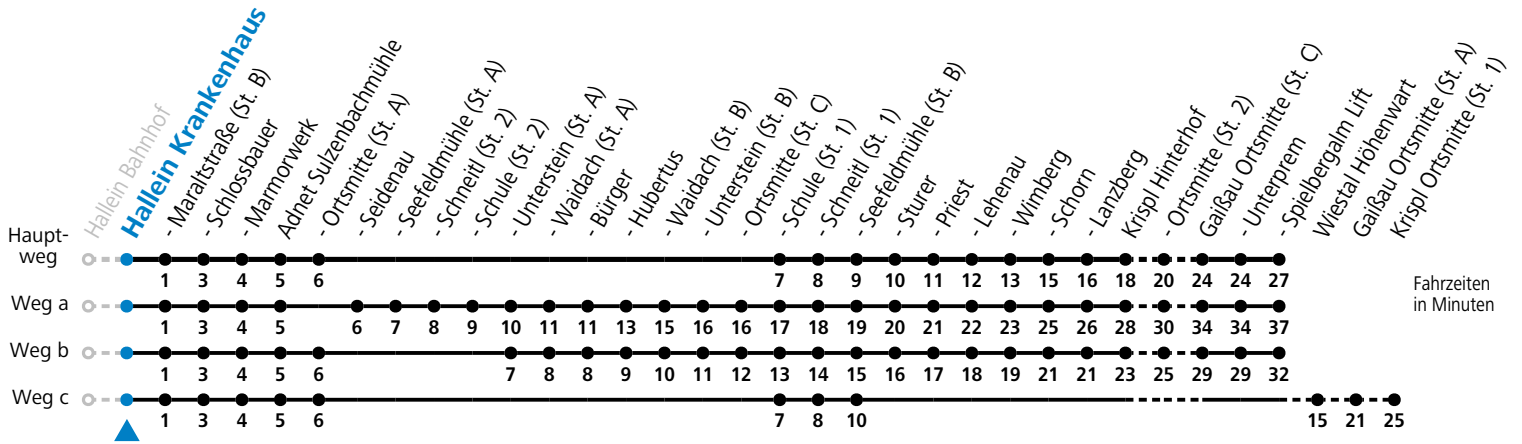

gültig ab 15.12.2024.

Alle Angaben ohne Gewähr.

Montag - Freitag		Samstag		Sonn- und Feiertag	
5	01^a_d 40^f 54^c				
6	22^c 25^a_e	6	28^b	6	28^b
7	54				
8	29	8	28^b	8	28^b
9	29				
10	29	10	28^b	10	28^b
11	29^F 43^a_S				
12	29^F 43^a_S	12	28^b	12	28^b
13	29^F 43^a_S				
14	29	14	28^b	14	28^b
15	29				
16	29^F 29^a_S	16	28^b	16	28^b
17	29				
18	28	18	28^b	18	28^b
19	28				
20	43	20	43^b	20	43^b
21	33				

F = nur Montag bis Freitag, wenn schulfreier Werktag in Salzburg   a = fährt Weg a   c = fährt Weg c   e = bis Adnet Seefeldmühle (St. A)
S = nur Montag bis Freitag, wenn Schultag in Salzburg   b = fährt Weg b   d = bis Adnet Seidenau   f = bis Adnet Seefeldmühle (St. B)

Am 24.12. und 31.12. (sofern nicht Sonntag) gilt der Samstag-Fahrplan

Ferien im Bundesland Salzburg: 23.12.2024 bis 06.01.2025, 10. bis 16.02., 12.04. bis 21.04., 05.07. bis 07.09., 24.09. und 26.10. bis 02.11.2025 (Vorbehaltlich Änderungen durch die Schulbehörde)