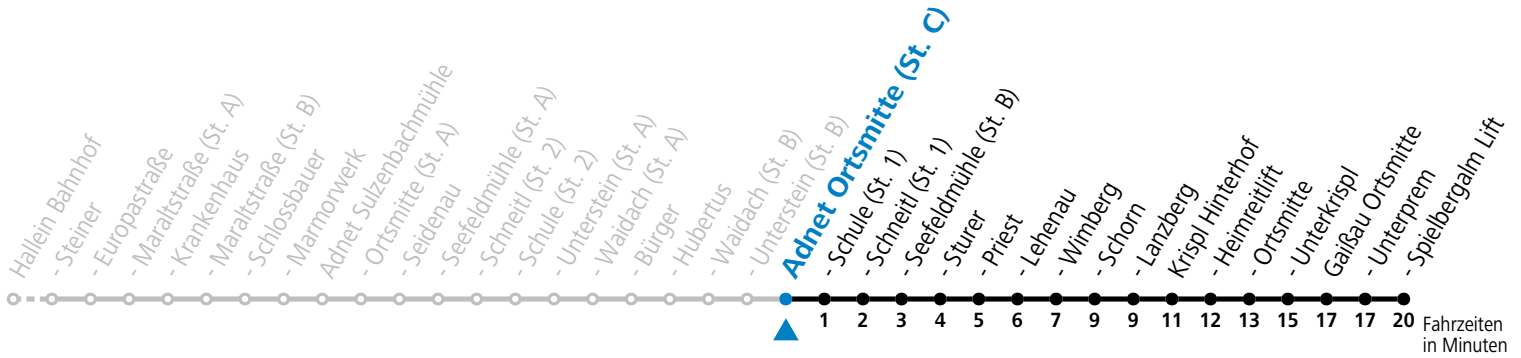

gültig ab 15.12.2024.

Alle Angaben ohne Gewähr.

Montag - Freitag		Samstag		Sonn- und Feiertag	
		6	40	6	40
		8	40	8	40
		10	40	10	40
11	59^S				
12	59^S	12	40	12	40
13	59^S				
		14	40	14	40
16	45^S	16	40	16	40
		18	40	18	40
		20	55	20	55

S = nur Montag bis Freitag, wenn Schultag in Salzburg

Am 24.12. und 31.12. (sofern nicht Sonntag) gilt der Samstag-Fahrplan

Ferien im Bundesland Salzburg: 23.12.2024 bis 06.01.2025, 10. bis 16.02., 12.04. bis 21.04., 05.07. bis 07.09., 24.09. und 26.10. bis 02.11.2025 (Vorbehaltlich Änderungen durch die Schulbehörde)

Die SHUTTLE-App zum Gratis-Download

Betriebszeiten:
Montag - Donnerstag: 06:00 - 22:00 Uhr
Freitag: 06:00 - 24:00 Uhr
Samstag, Sonn- und Feiertag: 08:00 - 24:00 Uhr

Buchbar unter: +43 (0)662 265500, www.salzburg-verkehr.at/shuttle