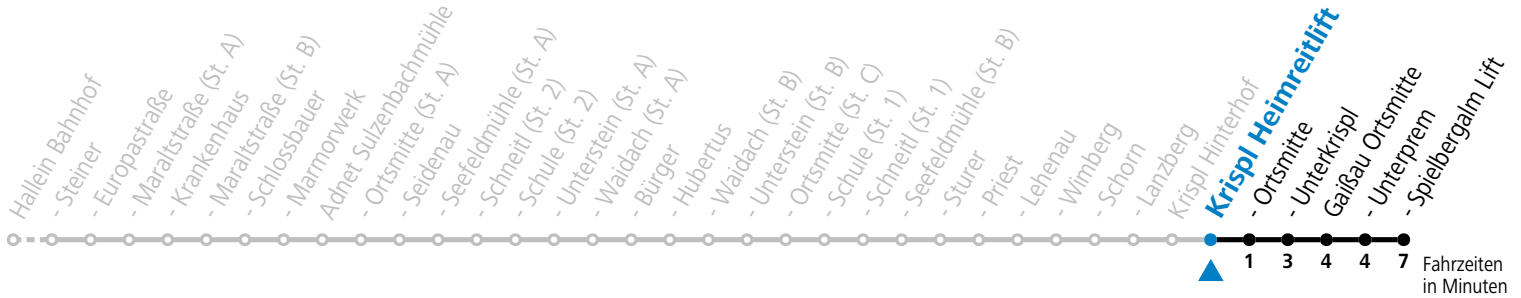

gültig ab 15.12.2024.

Alle Angaben ohne Gewähr.

Montag - Freitag			Samstag		Sonn- und Feiertag	
			6	52	6	52
8	14 49		8	52	8	52
9	49					
10	49		10	52	10	52
11	49^F					
12	12^S 49^F		12	52	12	52
13	12^S 49^F					
14	12^S 49		14	52	14	52
15	49					
16	49^F 59^S		16	52	16	52
17	49					
18	47		18	52	18	52
19	47					
21	02 52		21	07	21	07

F = nur Montag bis Freitag, wenn schulfreier Werktag in Salzburg   S = nur Montag bis Freitag, wenn Schultag in Salzburg

Am 24.12. und 31.12. (sofern nicht Sonntag) gilt der Samstag-Fahrplan

Ferien im Bundesland Salzburg: 23.12.2024 bis 06.01.2025, 10. bis 16.02., 12.04. bis 21.04., 05.07. bis 07.09., 24.09. und 26.10. bis 02.11.2025 (Vorbehaltlich Änderungen durch die Schulbehörde)

Die SHUTTLE-App zum Gratis-Download

Betriebszeiten:
Montag - Donnerstag: 06:00 - 22:00 Uhr
Freitag: 06:00 - 24:00 Uhr
Samstag, Sonn- und Feiertag: 08:00 - 24:00 Uhr

Buchbar unter: +43 (0)662 265500, www.salzburg-verkehr.at/shuttle