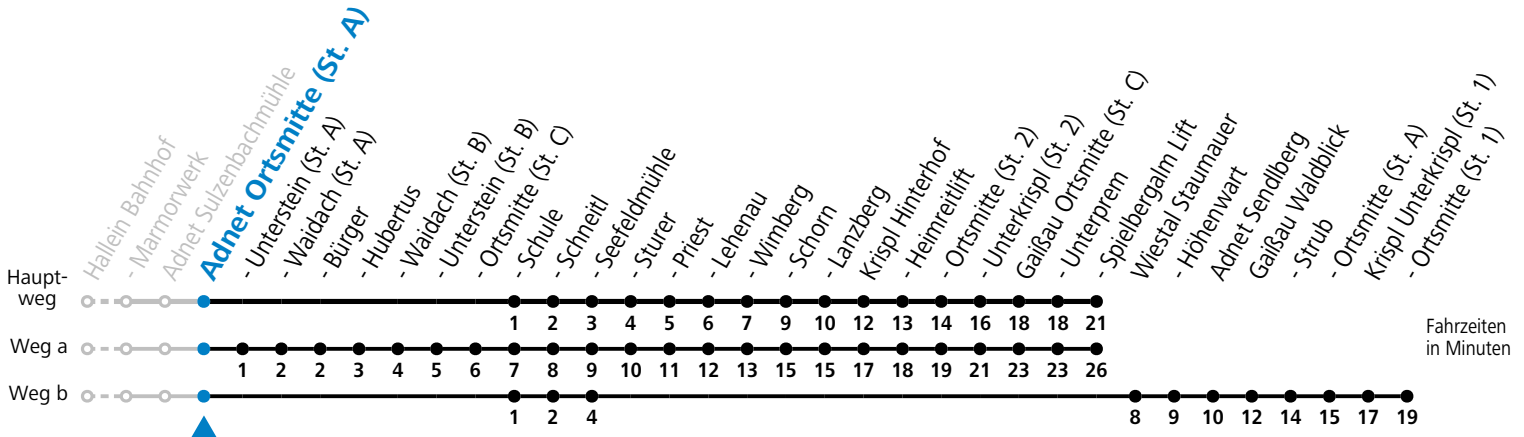

gültig ab 15.12.2024.

Alle Angaben ohne Gewähr.

Montag - Freitag		Samstag		Sonn- und Feiertag	
5	46^c				
6	00^b 28^b 58^b	6	34^a	6	34^a
8	00 35	8	34^a	8	34^a
9	35				
10	35	10	34^a	10	34^a
11	35^F				
12	35^F	12	34^a	12	34^a
13	35^F				
14	35	14	34^a	14	34^a
15	35				
16	35^F	16	34^a	16	34^a
17	35				
18	34	18	34^a	18	34^a
19	34				
20	49	20	49^a	20	49^a
21	39				

F = nur Montag bis Freitag, wenn schulfreier Werktag in Salzburg   a = fährt Weg a   b = fährt Weg b   c = bis Adnet Seefeldmühle

Am 24.12. und 31.12. (sofern nicht Sonntag) gilt der Samstag-Fahrplan

Ferien im Bundesland Salzburg: 23.12.2024 bis 06.01.2025, 10. bis 16.02., 12.04. bis 21.04., 05.07. bis 07.09., 24.09. und 26.10. bis 02.11.2025 (Vorbehaltlich Änderungen durch die Schulbehörde)

Die SHUTTLE-App zum Gratis-Download

Buchbar unter: +43 (0)662 265500, www.salzburg-verkehr.at/shuttle

Betriebszeiten:
Montag - Donnerstag: 06:00 - 22:00 Uhr
Freitag: 06:00 - 24:00 Uhr
Samstag, Sonn- und Feiertag: 08:00 - 24:00 Uhr