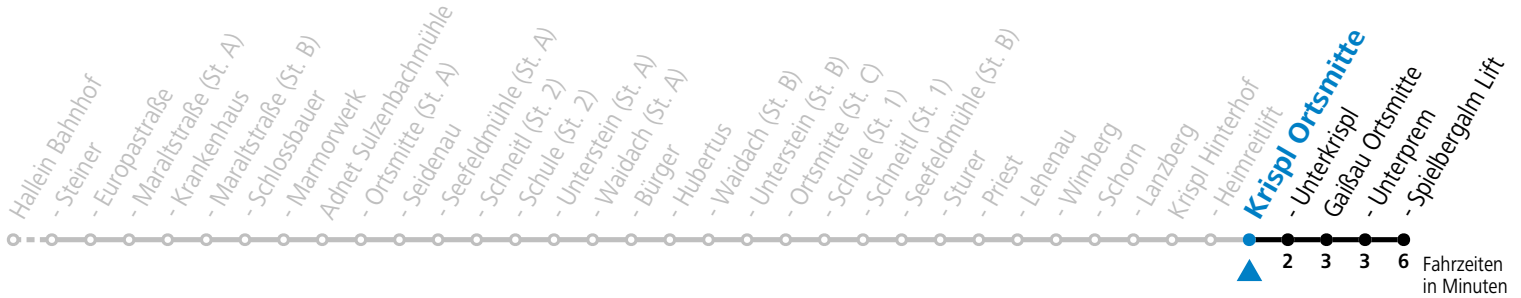

gültig ab 15.12.2024.

Alle Angaben ohne Gewähr.

Montag - Freitag		Samstag		Sonn- und Feiertag	
		6	53	6	53
8	15 50	8	53	8	53
9	50				
10	50	10	53	10	53
11	50^F				
12	13^S 50^F	12	53	12	53
13	13^S 50^F				
14	13^S 50	14	53	14	53
15	50				
16	50^F	16	53	16	53
17	00^S 50				
18	48	18	53	18	53
19	48				
21	03 53	21	08	21	08

F = nur Montag bis Freitag, wenn schulfreier Werktag in Salzburg   S = nur Montag bis Freitag, wenn Schultag in Salzburg

Am 24.12. und 31.12. (sofern nicht Sonntag) gilt der Samstag-Fahrplan

Ferien im Bundesland Salzburg: 23.12.2024 bis 06.01.2025, 10. bis 16.02., 12.04. bis 21.04., 05.07. bis 07.09., 24.09. und 26.10. bis 02.11.2025 (Vorbehaltlich Änderungen durch die Schulbehörde)

Die SHUTTLE-App zum Gratis-Download

Betriebszeiten:
Montag - Donnerstag: 06:00 - 22:00 Uhr
Freitag: 06:00 - 24:00 Uhr
Samstag, Sonn- und Feiertag: 08:00 - 24:00 Uhr

Buchbar unter: +43 (0)662 265500, www.salzburg-verkehr.at/shuttle