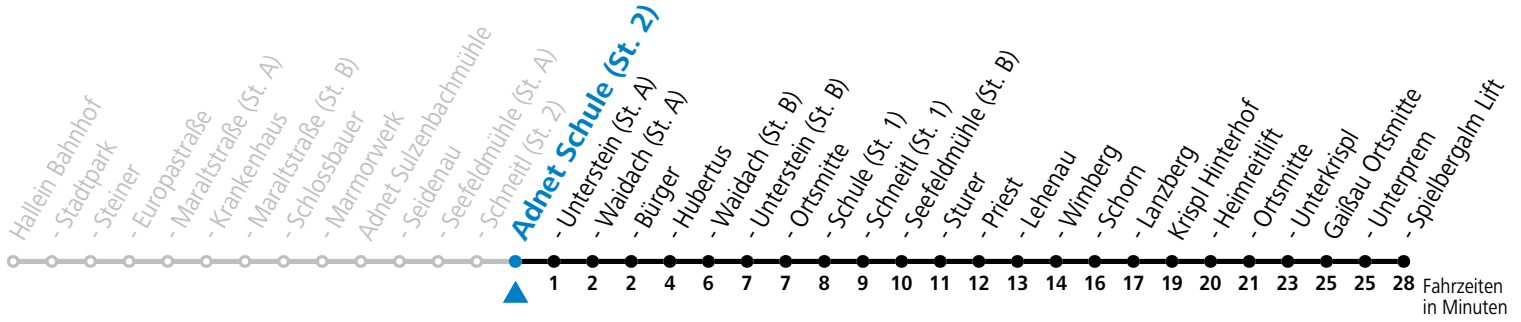

gültig ab 15.12.2024.

Alle Angaben ohne Gewähr.

Montag - Freitag

11	52^S
12	52^S
13	52^S
16	38^S

S = nur Montag bis Freitag, wenn Schultag in Salzburg

Am 24.12. und 31.12. (sofern nicht Sonntag) gilt der Samstag-Fahrplan

Ferien im Bundesland Salzburg: 23.12.2024 bis 06.01.2025, 10. bis 16.02., 12.04. bis 21.04., 05.07. bis 07.09., 24.09. und 26.10. bis 02.11.2025 (Vorbehaltlich Änderungen durch die Schulbehörde)

Die SHUTTLE-App zum Gratis-Download

Betriebszeiten:
Montag - Donnerstag: 06:00 - 22:00 Uhr
Freitag: 06:00 - 24:00 Uhr
Samstag, Sonn- und Feiertag: 08:00 - 24:00 Uhr

Buchbar unter: +43 (0)662 265500, www.salzburg-verkehr.at/shuttle