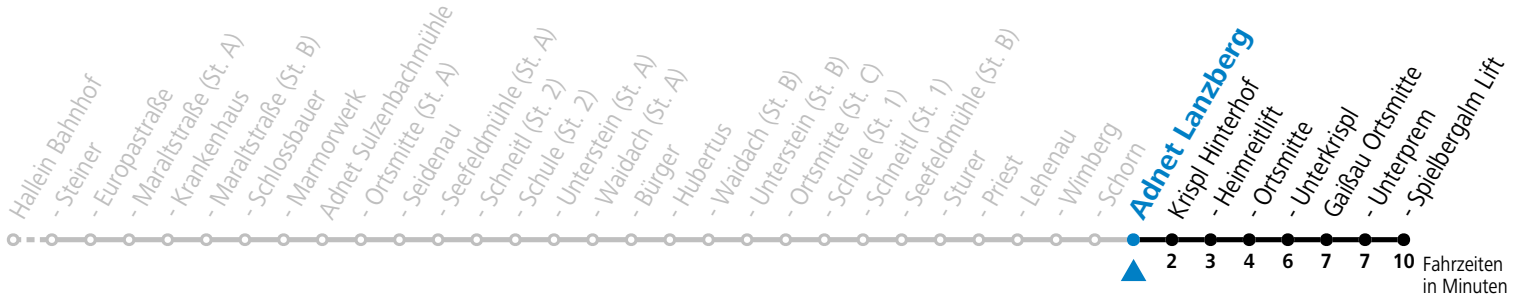

gültig ab 15.12.2024.

Alle Angaben ohne Gewähr.

Montag - Freitag			Samstag		Sonn- und Feiertag	
			6	49	6	49
8	11 46		8	49	8	49
9	46					
10	46		10	49	10	49
11	46^F					
12	09^S 46^F		12	49	12	49
13	09^S 46^F					
14	09^S 46		14	49	14	49
15	46					
16	46^F 56^S		16	49	16	49
17	46					
18	44		18	49	18	49
19	44					
20	59					
21	49		21	04	21	04

F = nur Montag bis Freitag, wenn schulfreier Werktag in Salzburg   S = nur Montag bis Freitag, wenn Schultag in Salzburg

Am 24.12. und 31.12. (sofern nicht Sonntag) gilt der Samstag-Fahrplan

Ferien im Bundesland Salzburg: 23.12.2024 bis 06.01.2025, 10. bis 16.02., 12.04. bis 21.04., 05.07. bis 07.09., 24.09. und 26.10. bis 02.11.2025 (Vorbehaltlich Änderungen durch die Schulbehörde)

Die SHUTTLE-App zum Gratis-Download

Betriebszeiten:
Montag - Donnerstag: 06:00 - 22:00 Uhr
Freitag: 06:00 - 24:00 Uhr
Samstag, Sonn- und Feiertag: 08:00 - 24:00 Uhr

Buchbar unter: +43 (0)662 265500, www.salzburg-verkehr.at/shuttle