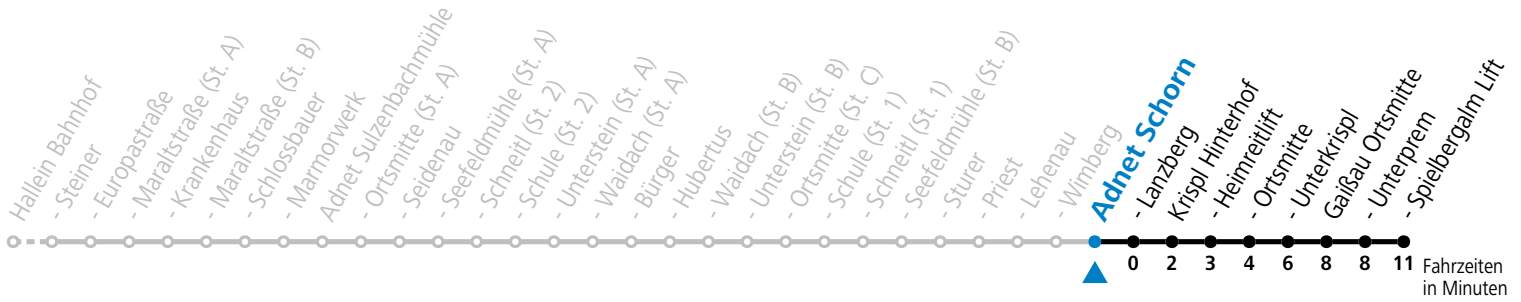

gültig ab 15.12.2024.

Alle Angaben ohne Gewähr.

Montag - Freitag			Samstag		Sonn- und Feiertag	
			6	49	6	49
8	10 45		8	49	8	49
9	45					
10	45		10	49	10	49
11	45^F					
12	08^S 45^F		12	49	12	49
13	08^S 45^F					
14	08^S 45		14	49	14	49
15	45					
16	45^F 55^S		16	49	16	49
17	45					
18	43		18	49	18	49
19	43					
20	58					
21	48		21	04	21	04

F = nur Montag bis Freitag, wenn schulfreier Werktag in Salzburg   S = nur Montag bis Freitag, wenn Schultag in Salzburg

Am 24.12. und 31.12. (sofern nicht Sonntag) gilt der Samstag-Fahrplan

Ferien im Bundesland Salzburg: 23.12.2024 bis 06.01.2025, 10. bis 16.02., 12.04. bis 21.04., 05.07. bis 07.09., 24.09. und 26.10. bis 02.11.2025 (Vorbehaltlich Änderungen durch die Schulbehörde)

Die SHUTTLE-App zum Gratis-Download

Betriebszeiten:
Montag - Donnerstag: 06:00 - 22:00 Uhr
Freitag: 06:00 - 24:00 Uhr
Samstag, Sonn- und Feiertag: 08:00 - 24:00 Uhr

Buchbar unter: +43 (0)662 265500, www.salzburg-verkehr.at/shuttle