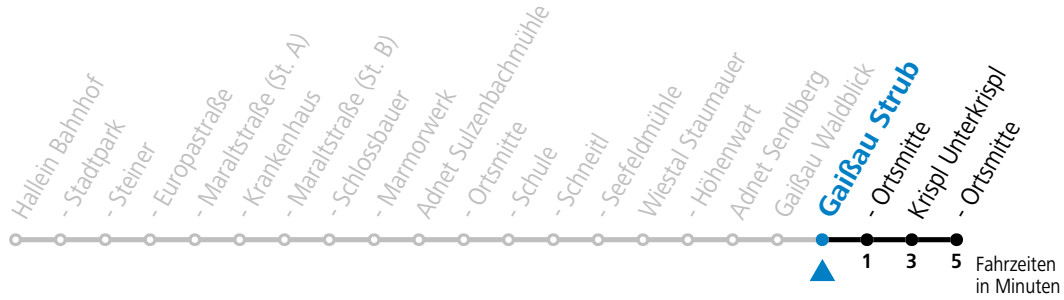

gültig ab 15.12.2024.

Alle Angaben ohne Gewähr.

Montag - Freitag

6	14	42
7	12	

Am 24.12. und 31.12. (sofern nicht Sonntag) gilt der Samstag-Fahrplan

Ferien im Bundesland Salzburg: 23.12.2024 bis 06.01.2025, 10. bis 16.02., 12.04. bis 21.04., 05.07. bis 07.09., 24.09. und 26.10. bis 02.11.2025 (Vorbehaltlich Änderungen durch die Schulbehörde)

Die SHUTTLE-App zum Gratis-Download

Betriebszeiten:
Montag - Donnerstag: 06:00 - 22:00 Uhr
Freitag: 06:00 - 24:00 Uhr
Samstag, Sonn- und Feiertag: 08:00 - 24:00 Uhr

Buchbar unter: +43 (0)662 265500, www.salzburg-verkehr.at/shuttle