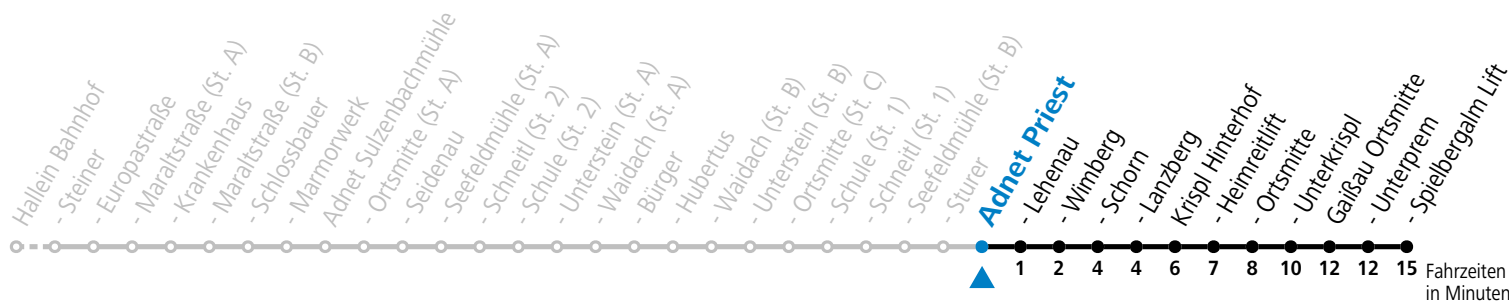

gültig ab 15.12.2024.

Alle Angaben ohne Gewähr.

Montag - Freitag		Samstag		Sonn- und Feiertag	
		6	45	6	45
8	06 41	8	45	8	45
9	41				
10	41	10	45	10	45
11	41^F				
12	04^S 41^F	12	45	12	45
13	04^S 41^F				
14	04^S 41	14	45	14	45
15	41				
16	41^F 51^S	16	45	16	45
17	41				
18	39	18	45	18	45
19	39				
20	54				
21	44	21	00	21	00

F = nur Montag bis Freitag, wenn schulfreier Werktag in Salzburg   S = nur Montag bis Freitag, wenn Schultag in Salzburg

Am 24.12. und 31.12. (sofern nicht Sonntag) gilt der Samstag-Fahrplan

Ferien im Bundesland Salzburg: 23.12.2024 bis 06.01.2025, 10. bis 16.02., 12.04. bis 21.04., 05.07. bis 07.09., 24.09. und 26.10. bis 02.11.2025 (Vorbehaltlich Änderungen durch die Schulbehörde)

Die SHUTTLE-App zum Gratis-Download

Betriebszeiten:
Montag - Donnerstag: 06:00 - 22:00 Uhr
Freitag: 06:00 - 24:00 Uhr
Samstag, Sonn- und Feiertag: 08:00 - 24:00 Uhr

Buchbar unter: +43 (0)662 265500, www.salzburg-verkehr.at/shuttle