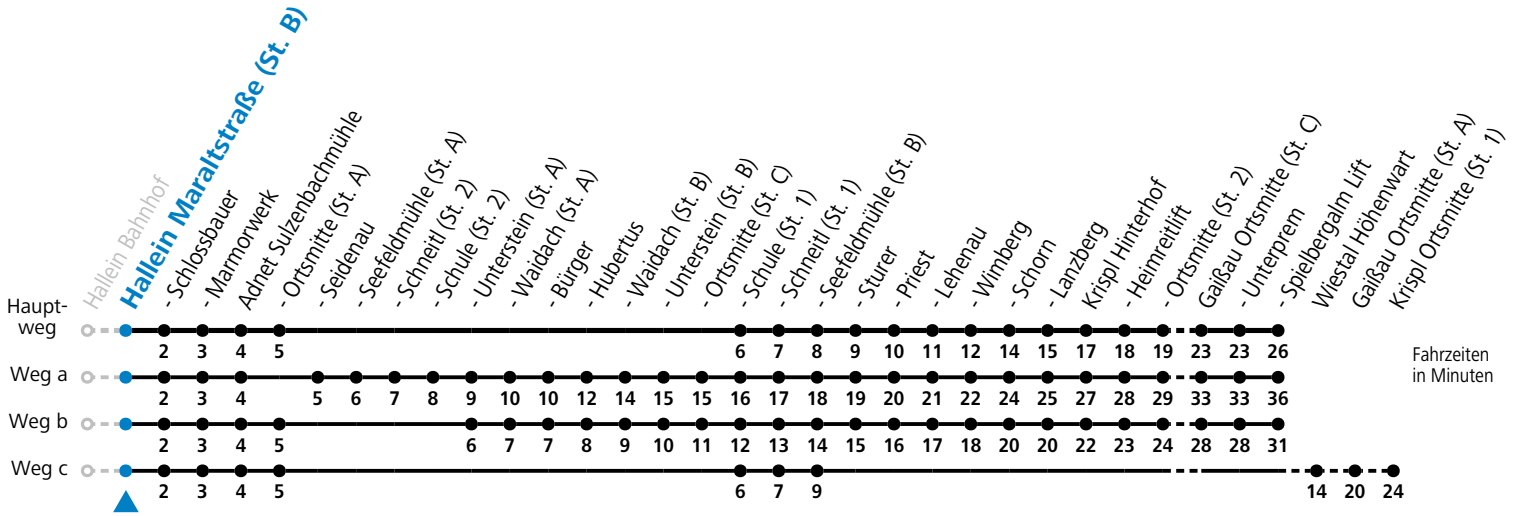

gültig ab 15.12.2024.

Alle Angaben ohne Gewähr.

Montag - Freitag				Samstag		Sonn- und Feiertag	
5	02^d	41^f	55^c				
6	23^c	26^a		6	29^b	6	29^b
7	55						
8	30			8	29^b	8	29^b
9	30						
10	30			10	29^b	10	29^b
11	30^F	44^a					
12	30^F	44^a		12	29^b	12	29^b
13	30^F	44^a					
14	30			14	29^b	14	29^b
15	30						
16	30^F	30^a		16	29^b	16	29^b
17	30						
18	29			18	29^b	18	29^b
19	29						
20	44			20	44^b	20	44^b
21	34						

F = nur Montag bis Freitag, wenn schulfreier Werktag in Salzburg   a = fährt Weg a   c = fährt Weg c   e = bis Adnet Seefeldmühle (St. A)
S = nur Montag bis Freitag, wenn Schultag in Salzburg   b = fährt Weg b   d = bis Adnet Seidenau   f = bis Adnet Seefeldmühle (St. B)

Am 24.12. und 31.12. (sofern nicht Sonntag) gilt der Samstag-Fahrplan

Ferien im Bundesland Salzburg: 23.12.2024 bis 06.01.2025, 10. bis 16.02., 12.04. bis 21.04., 05.07. bis 07.09., 24.09. und 26.10. bis 02.11.2025 (Vorbehaltlich Änderungen durch die Schulbehörde)