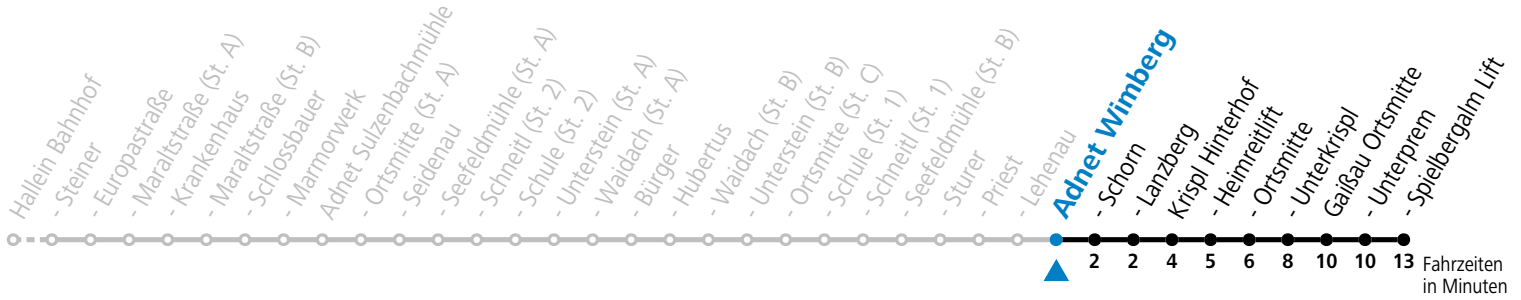

gültig ab 15.12.2024.

Alle Angaben ohne Gewähr.

Montag - Freitag			Samstag		Sonn- und Feiertag	
			6	47	6	47
8	08 43		8	47	8	47
9	43					
10	43		10	47	10	47
11	43^F					
12	06^S 43^F		12	47	12	47
13	06^S 43^F					
14	06^S 43		14	47	14	47
15	43					
16	43^F 53^S		16	47	16	47
17	43					
18	41		18	47	18	47
19	41					
20	56					
21	46		21	02	21	02

F = nur Montag bis Freitag, wenn schulfreier Werktag in Salzburg   S = nur Montag bis Freitag, wenn Schultag in Salzburg

Am 24.12. und 31.12. (sofern nicht Sonntag) gilt der Samstag-Fahrplan

Ferien im Bundesland Salzburg: 23.12.2024 bis 06.01.2025, 10. bis 16.02., 12.04. bis 21.04., 05.07. bis 07.09., 24.09. und 26.10. bis 02.11.2025 (Vorbehaltlich Änderungen durch die Schulbehörde)

Die SHUTTLE-App zum Gratis-Download

Betriebszeiten:
Montag - Donnerstag: 06:00 - 22:00 Uhr
Freitag: 06:00 - 24:00 Uhr
Samstag, Sonn- und Feiertag: 08:00 - 24:00 Uhr
Buchbar unter: +43 (0)662 265500, www.salzburg-verkehr.at/shuttle