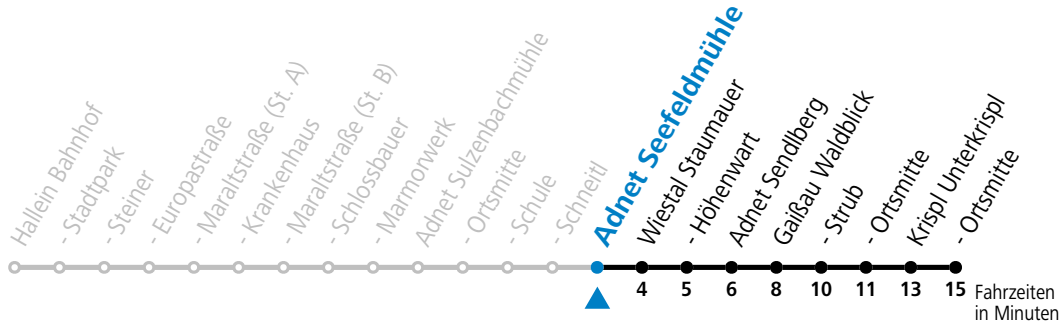

gültig ab 15.12.2024.

Alle Angaben ohne Gewähr.

Montag - Freitag

6	04	32
7	02	

Am 24.12. und 31.12. (sofern nicht Sonntag) gilt der Samstag-Fahrplan

Ferien im Bundesland Salzburg: 23.12.2024 bis 06.01.2025, 10. bis 16.02., 12.04. bis 21.04., 05.07. bis 07.09., 24.09. und 26.10. bis 02.11.2025 (Vorbehaltlich Änderungen durch die Schulbehörde)

Die SHUTTLE-App zum Gratis-Download

Betriebszeiten:
Montag - Donnerstag: 06:00 - 22:00 Uhr
Freitag: 06:00 - 24:00 Uhr
Samstag, Sonn- und Feiertag: 08:00 - 24:00 Uhr

Buchbar unter: +43 (0)662 265500, www.salzburg-verkehr.at/shuttle