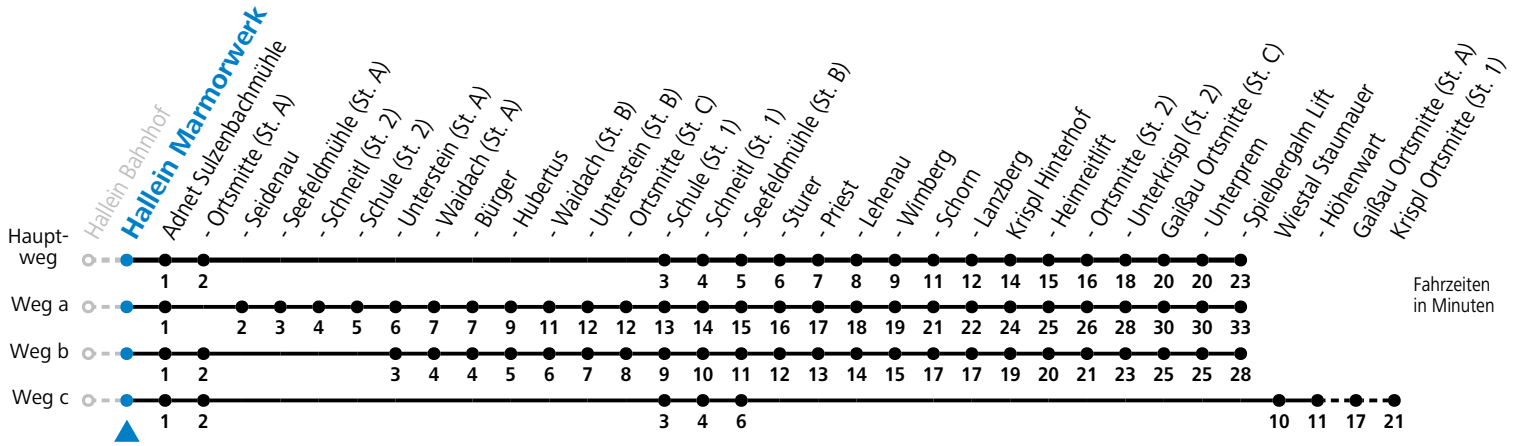

gültig ab 15.12.2024.

Alle Angaben ohne Gewähr.

Montag - Freitag			Samstag		Sonn- und Feiertag	
5	05^a_d 44^f 58^c					
6	26^c 29^a_e 56^c	6	32^b	6	32^b	
7	58					
8	33	8	32^b	8	32^b	
9	33					
10	33	10	32^b	10	32^b	
11	33^F 47^a_S					
12	33^F 47^a_S	12	32^b	12	32^b	
13	33^F 47^a_S					
14	33	14	32^b	14	32^b	
15	33					
16	33^F 33^a_S	16	32^b	16	32^b	
17	33					
18	32	18	32^b	18	32^b	
19	32					
20	47	20	47^b	20	47^b	
21	37					

F = nur Montag bis Freitag, wenn schulfreier Werktag in Salzburg   a = fährt Weg a   c = fährt Weg c   e = bis Adnet Seefeldmühle (St. A)
S = nur Montag bis Freitag, wenn Schultag in Salzburg   b = fährt Weg b   d = bis Adnet Seidenau   f = bis Adnet Seefeldmühle (St. B)

Am 24.12. und 31.12. (sofern nicht Sonntag) gilt der Samstag-Fahrplan

Ferien im Bundesland Salzburg: 23.12.2024 bis 06.01.2025, 10. bis 16.02., 12.04. bis 21.04., 05.07. bis 07.09., 24.09. und 26.10. bis 02.11.2025 (Vorbehaltlich Änderungen durch die Schulbehörde)