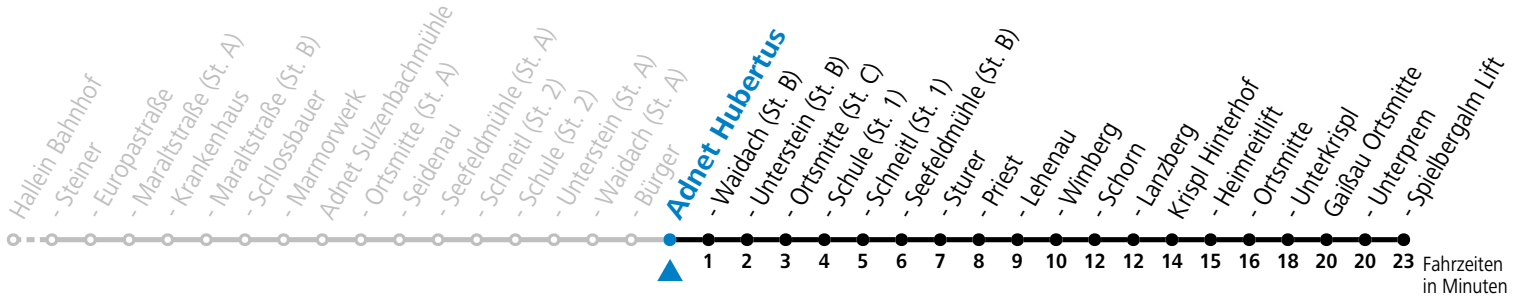

gültig ab 15.12.2024.

Alle Angaben ohne Gewähr.

Montag - Freitag		Samstag		Sonn- und Feiertag	
		6	37	6	37
		8	37	8	37
		10	37	10	37
11	56^S				
12	56^S	12	37	12	37
13	56^S				
		14	37	14	37
16	42^S	16	37	16	37
		18	37	18	37
		20	52	20	52

S = nur Montag bis Freitag, wenn Schultag in Salzburg

Am 24.12. und 31.12. (sofern nicht Sonntag) gilt der Samstag-Fahrplan

Ferien im Bundesland Salzburg: 23.12.2024 bis 06.01.2025, 10. bis 16.02., 12.04. bis 21.04., 05.07. bis 07.09., 24.09. und 26.10. bis 02.11.2025 (Vorbehaltlich Änderungen durch die Schulbehörde)

Die SHUTTLE-App zum Gratis-Download

Betriebszeiten:
Montag - Donnerstag: 06:00 - 22:00 Uhr
Freitag: 06:00 - 24:00 Uhr
Samstag, Sonn- und Feiertag: 08:00 - 24:00 Uhr

Buchbar unter: +43 (0)662 265500, www.salzburg-verkehr.at/shuttle