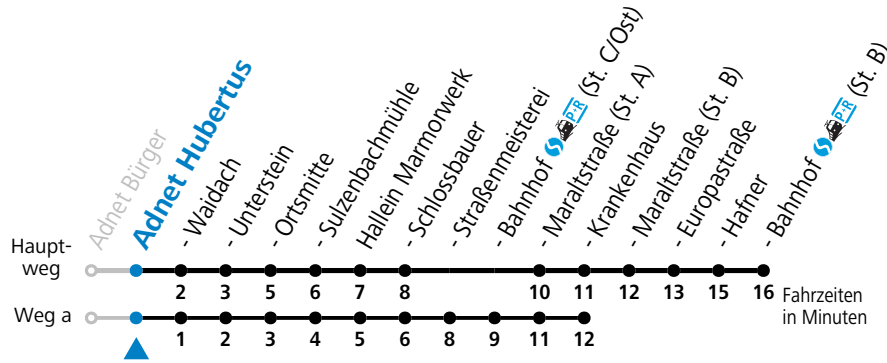

gültig ab 15.12.2024.

Alle Angaben ohne Gewähr.

Montag - Freitag

7	10^a_S	10^F
8	11	
9	11	
10	11	
11	11	
12	11^F	16^S
13	11^F	16^S
14	11	
15	11	
16	11	
17	11	
18	11	
19	11	
20	11	
21	11	
22	11	

F = nur Montag bis Freitag, wenn schulfreier Werktag in Salzburg   S = nur Montag bis Freitag, wenn Schultag in Salzburg   a = fährt Weg a

Am 24.12. und 31.12. (sofern nicht Sonntag) gilt der Samstag-Fahrplan

Ferien im Bundesland Salzburg: 23.12.2024 bis 06.01.2025, 10. bis 16.02., 12.04. bis 21.04., 05.07. bis 07.09., 24.09. und 26.10. bis 02.11.2025 (Vorbehaltlich Änderungen durch die Schulbehörde)

Die SHUTTLE-App zum Gratis-Download

Betriebszeiten:
Montag - Donnerstag: 06:00 - 22:00 Uhr
Freitag: 06:00 - 24:00 Uhr
Samstag, Sonn- und Feiertag: 08:00 - 24:00 Uhr

Buchbar unter: +43 (0)662 265500, www.salzburg-verkehr.at/shuttle