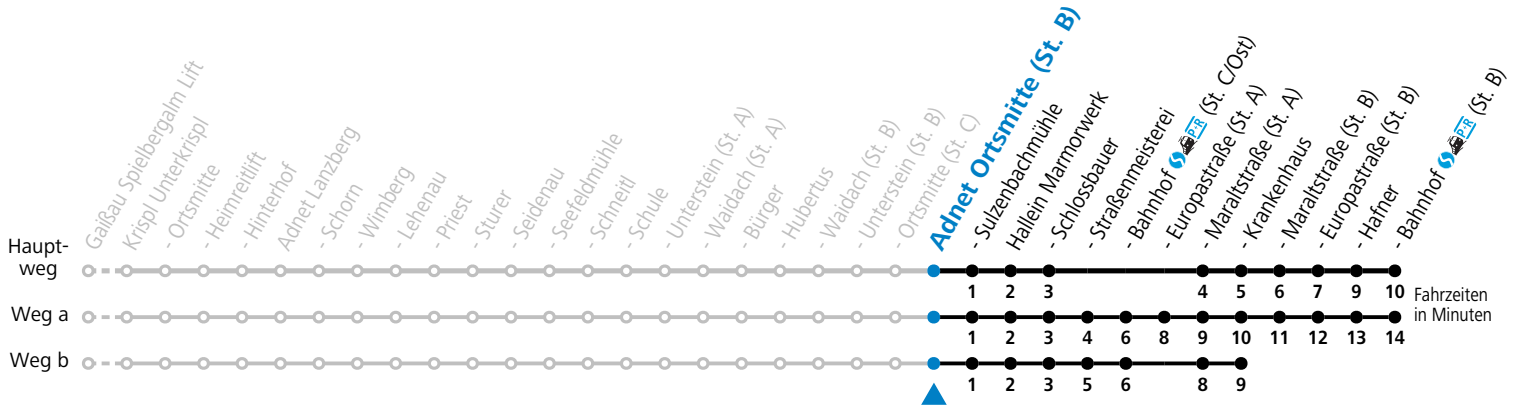

gültig ab 15.12.2024.

Alle Angaben ohne Gewähr.

Montag - Freitag					Samstag		Sonn- und Feiertag	
5	16	58						
6	43^a							
7	03^a	13^b	16^F	43^a	7	48	7	48
8	16	44						
9	16	44			9	48	9	48
10	16	44						
11	16	44			11	48	11	48
12	16^F	21^S	44					
13	16^F	21^S	44		13	48	13	48
14	16	44						
15	16	44			15	48	15	48
16	16	44						
17	16	44			17	48	17	48
18	16	44						
19	16	43			19	48	19	48
20	16	43						
21	16	43			21	48	21	48
22	16	20						

F = nur Montag bis Freitag, wenn schulfreier Werktag in Salzburg   a = fährt Weg a   b = fährt Weg b
S = nur Montag bis Freitag, wenn Schultag in Salzburg

Am 24.12. und 31.12. (sofern nicht Sonntag) gilt der Samstag-Fahrplan

Ferien im Bundesland Salzburg: 23.12.2024 bis 06.01.2025, 10. bis 16.02., 12.04. bis 21.04., 05.07. bis 07.09., 24.09. und 26.10. bis 02.11.2025 (Vorbehaltlich Änderungen durch die Schulbehörde)

Die SHUTTLE-App zum Gratis-Download

Buchbar unter: +43 (0)662 265500, www.salzburg-verkehr.at/shuttle

Betriebszeiten:
Montag - Donnerstag: 06:00 - 22:00 Uhr
Freitag: 06:00 - 24:00 Uhr
Samstag, Sonn- und Feiertag: 08:00 - 24:00 Uhr