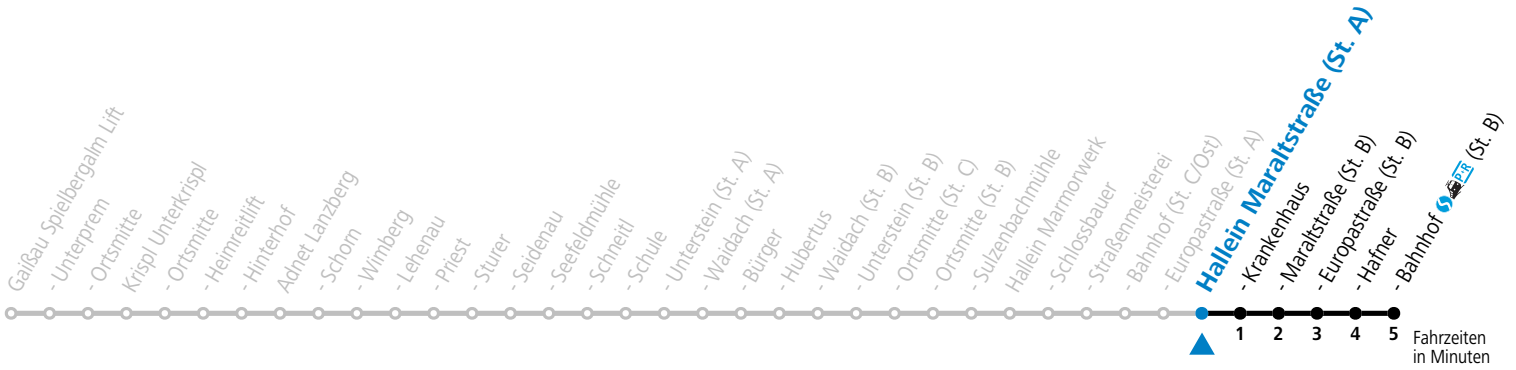

gültig ab 15.12.2024.

Alle Angaben ohne Gewähr.

Montag - Freitag		Samstag		Sonn- und Feiertag	
5	21				
6	03 52				
7	12 21^a 21^F 52	7	53	7	53
8	21 49				
9	21 49	9	53	9	53
10	21 49				
11	21 49	11	53	11	53
12	21^F 26^S 49				
13	21^F 26^S 49	13	53	13	53
14	21 49				
15	21 49	15	53	15	53
16	21 49				
17	21 49	17	53	17	53
18	21 49				
19	21 47	19	53	19	53
20	21 47				
21	21 47	21	53	21	53
22	21				

F = nur Montag bis Freitag, wenn schulfreier Werktag in Salzburg S = nur Montag bis Freitag, wenn Schultag in Salzburg a = bis Hallein Krankenhaus

Am 24.12. und 31.12. (sofern nicht Sonntag) gilt der Samstag-Fahrplan

Ferien im Bundesland Salzburg: 23.12.2024 bis 06.01.2025, 10. bis 16.02., 12.04. bis 21.04., 05.07. bis 07.09., 24.09. und 26.10. bis 02.11.2025 (Vorbehaltlich Änderungen durch die Schulbehörde)