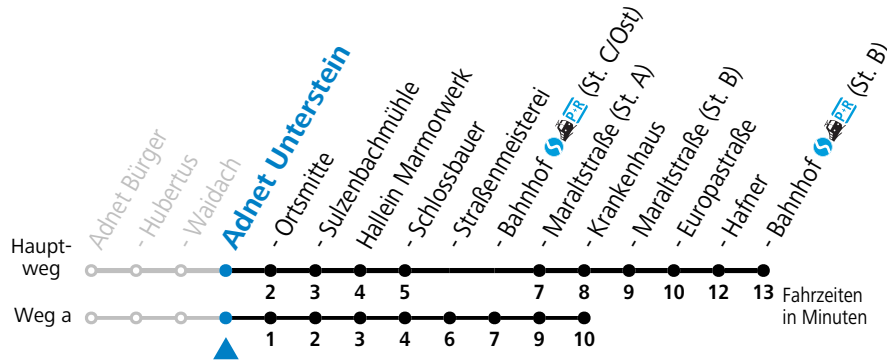

gültig ab 15.12.2024.

Alle Angaben ohne Gewähr.

Montag - Freitag

7	12^a_S	14^F
8	14	
9	14	
10	14	
11	14	
12	14^F	19^S
13	14^F	19^S
14	14	
15	14	
16	14	
17	14	
18	14	
19	14	
20	14	
21	14	
22	14	

F = nur Montag bis Freitag, wenn schulfreier Werktag in Salzburg   S = nur Montag bis Freitag, wenn Schultag in Salzburg   a = fährt Weg a

Am 24.12. und 31.12. (sofern nicht Sonntag) gilt der Samstag-Fahrplan

Ferien im Bundesland Salzburg: 23.12.2024 bis 06.01.2025, 10. bis 16.02., 12.04. bis 21.04., 05.07. bis 07.09., 24.09. und 26.10. bis 02.11.2025 (Vorbehaltlich Änderungen durch die Schulbehörde)

Die SHUTTLE-App zum Gratis-Download

Betriebszeiten:
Montag - Donnerstag: 06:00 - 22:00 Uhr
Freitag: 06:00 - 24:00 Uhr
Samstag, Sonn- und Feiertag: 08:00 - 24:00 Uhr

Buchbar unter: +43 (0)662 265500, www.salzburg-verkehr.at/shuttle