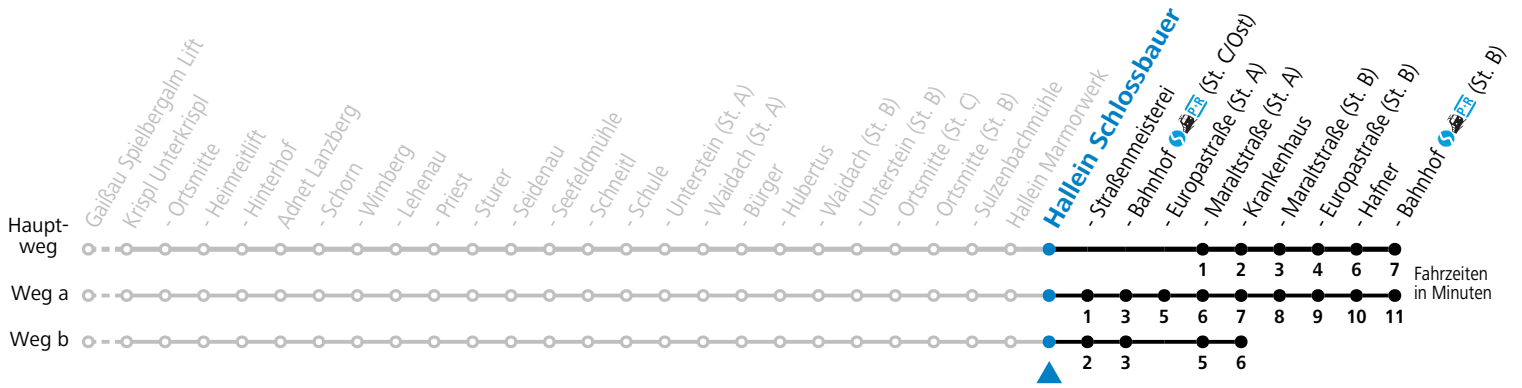

gültig ab 15.12.2024.

Alle Angaben ohne Gewähr.

Montag - Freitag		Samstag		Sonn- und Feiertag	
5	19				
6	01 46^a				
7	06^a 16^b 19^F 46^a	7	51	7	51
8	19 47				
9	19 47	9	51	9	51
10	19 47				
11	19 47	11	51	11	51
12	19^F 24^S 47				
13	19^F 24^S 47	13	51	13	51
14	19 47				
15	19 47	15	51	15	51
16	19 47				
17	19 47	17	51	17	51
18	19 47				
19	19 46	19	51	19	51
20	19 46				
21	19 46	21	51	21	51
22	19 23				

F = nur Montag bis Freitag, wenn schulfreier Werktag in Salzburg   a = fährt Weg a   b = fährt Weg b
S = nur Montag bis Freitag, wenn Schultag in Salzburg

Am 24.12. und 31.12. (sofern nicht Sonntag) gilt der Samstag-Fahrplan

Ferien im Bundesland Salzburg: 23.12.2024 bis 06.01.2025, 10. bis 16.02., 12.04. bis 21.04., 05.07. bis 07.09., 24.09. und 26.10. bis 02.11.2025 (Vorbehaltlich Änderungen durch die Schulbehörde)