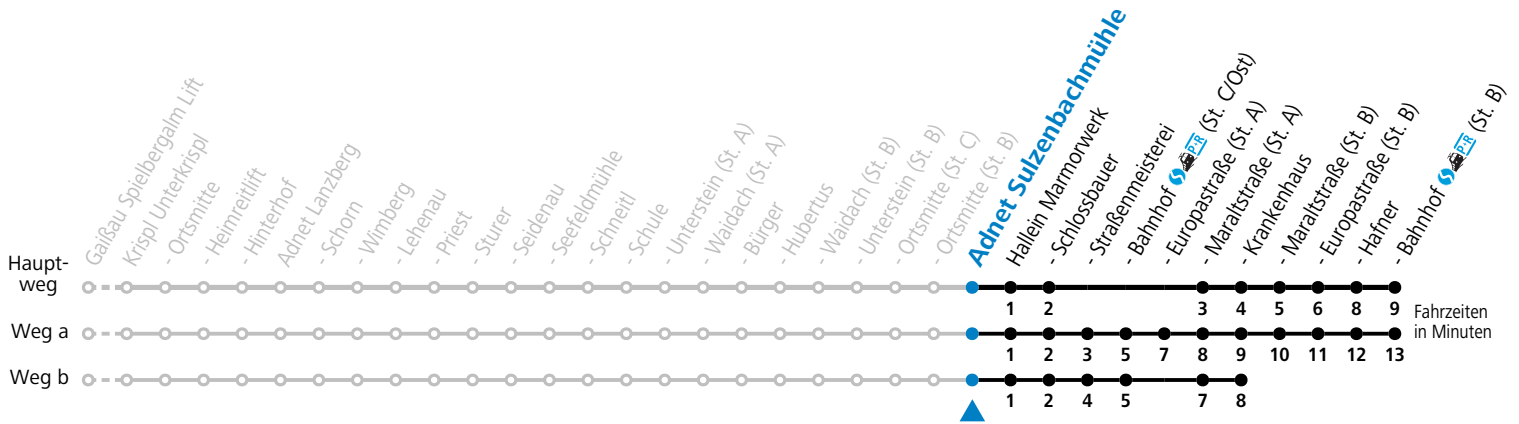

gültig ab 15.12.2024.

Alle Angaben ohne Gewähr.

Montag - Freitag		Samstag		Sonn- und Feiertag	
5	17 59				
6	44^a				
7	04^a 14^b 17^F 44^a	7	49	7	49
8	17 45				
9	17 45	9	49	9	49
10	17 45				
11	17 45	11	49	11	49
12	17^F 22^S 45				
13	17^F 22^S 45	13	49	13	49
14	17 45				
15	17 45	15	49	15	49
16	17 45				
17	17 45	17	49	17	49
18	17 45				
19	17 44	19	49	19	49
20	17 44				
21	17 44	21	49	21	49
22	17 21				

F = nur Montag bis Freitag, wenn schulfreier Werktag in Salzburg   a = fährt Weg a   b = fährt Weg b
S = nur Montag bis Freitag, wenn Schultag in Salzburg

Am 24.12. und 31.12. (sofern nicht Sonntag) gilt der Samstag-Fahrplan

Ferien im Bundesland Salzburg: 23.12.2024 bis 06.01.2025, 10. bis 16.02., 12.04. bis 21.04., 05.07. bis 07.09., 24.09. und 26.10. bis 02.11.2025 (Vorbehaltlich Änderungen durch die Schulbehörde)

Die SHUTTLE-App zum Gratis-Download

Betriebszeiten:
Montag - Donnerstag: 06:00 - 22:00 Uhr
Freitag: 06:00 - 24:00 Uhr
Samstag, Sonn- und Feiertag: 08:00 - 24:00 Uhr

Buchbar unter: +43 (0)662 265500, www.salzburg-verkehr.at/shuttle