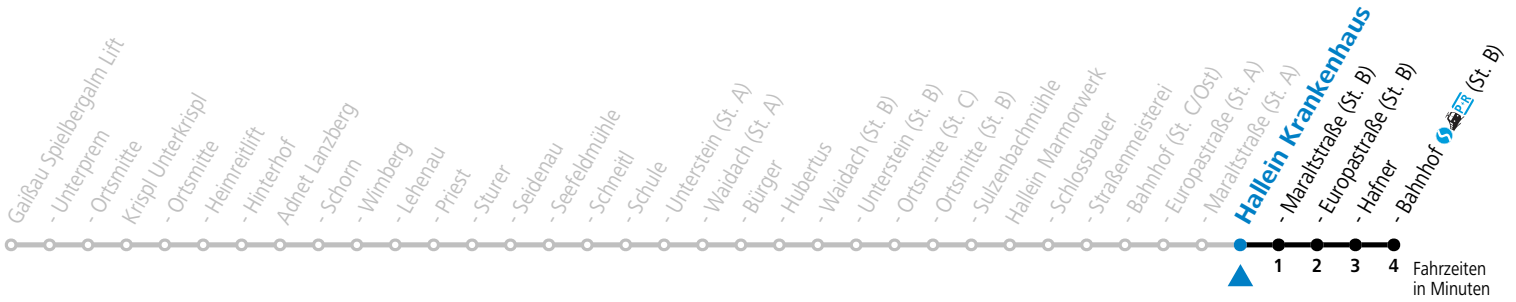

gültig ab 15.12.2024.

Alle Angaben ohne Gewähr.

Montag - Freitag		Samstag		Sonn- und Feiertag	
5	22				
6	04 53				
7	13 22^F 23^S 53	7	54	7	54
8	22 50				
9	22 50	9	54	9	54
10	22 50				
11	22 50	11	54	11	54
12	22^F 27^S 50				
13	22^F 27^S 50	13	54	13	54
14	22 50				
15	22 50	15	54	15	54
16	22 50				
17	22 50	17	54	17	54
18	22 50				
19	22 48	19	54	19	54
20	22 48				
21	22 48	21	54	21	54
22	22				

F = nur Montag bis Freitag, wenn schulfreier Werktag in Salzburg   S = nur Montag bis Freitag, wenn Schultag in Salzburg

Am 24.12. und 31.12. (sofern nicht Sonntag) gilt der Samstag-Fahrplan

Ferien im Bundesland Salzburg: 23.12.2024 bis 06.01.2025, 10. bis 16.02., 12.04. bis 21.04., 05.07. bis 07.09., 24.09. und 26.10. bis 02.11.2025 (Vorbehaltlich Änderungen durch die Schulbehörde)