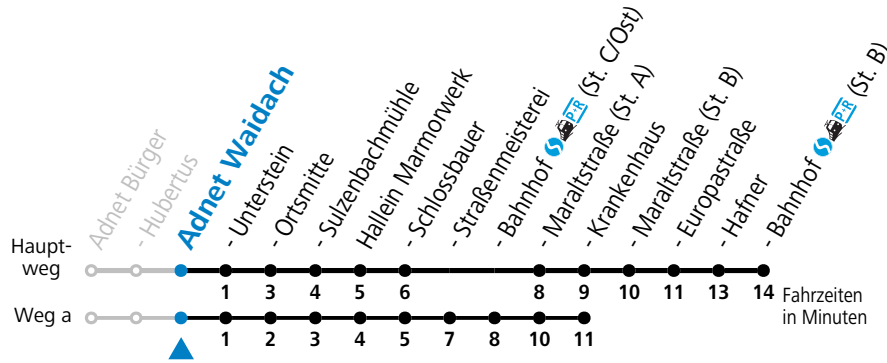

gültig ab 15.12.2024.

Alle Angaben ohne Gewähr.

Montag - Freitag

7	11^a	13^F
8	13	
9	13	
10	13	
11	13	
12	13^F	18^S
13	13^F	18^S
14	13	
15	13	
16	13	
17	13	
18	13	
19	13	
20	13	
21	13	
22	13	

F = nur Montag bis Freitag, wenn schulfreier Werktag in Salzburg   S = nur Montag bis Freitag, wenn Schultag in Salzburg   a = fährt Weg a

Am 24.12. und 31.12. (sofern nicht Sonntag) gilt der Samstag-Fahrplan

Ferien im Bundesland Salzburg: 23.12.2024 bis 06.01.2025, 10. bis 16.02., 12.04. bis 21.04., 05.07. bis 07.09., 24.09. und 26.10. bis 02.11.2025 (Vorbehaltlich Änderungen durch die Schulbehörde)

Die SHUTTLE-App zum Gratis-Download

Betriebszeiten:
Montag - Donnerstag: 06:00 - 22:00 Uhr
Freitag: 06:00 - 24:00 Uhr
Samstag, Sonn- und Feiertag: 08:00 - 24:00 Uhr

Buchbar unter: +43 (0)662 265500, www.salzburg-verkehr.at/shuttle