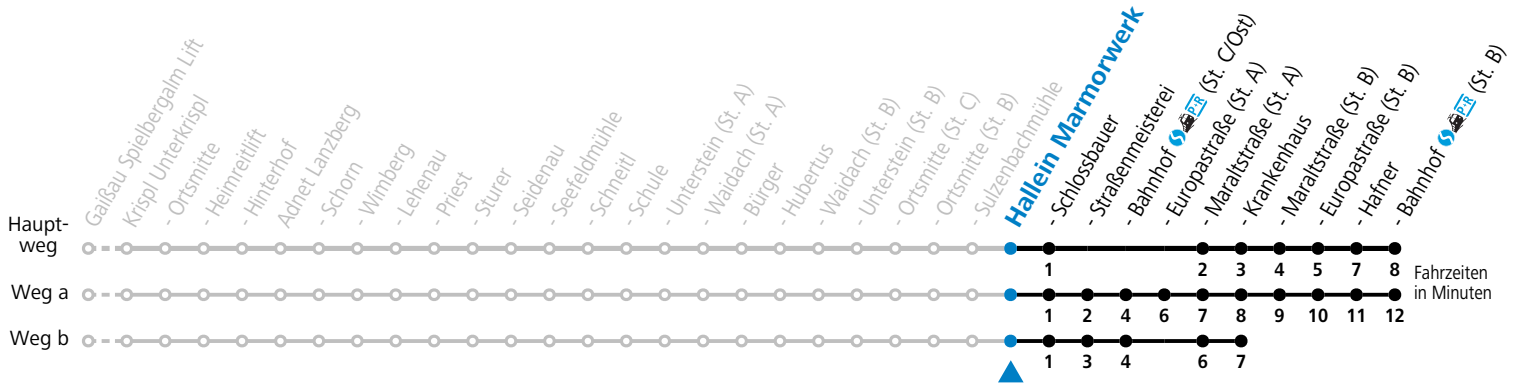

gültig ab 15.12.2024.

Alle Angaben ohne Gewähr.

Montag - Freitag		Samstag		Sonn- und Feiertag	
5	18				
6	00 45^a				
7	05^a 15^b 18^F 45^a	7	50	7	50
8	18 46				
9	18 46	9	50	9	50
10	18 46				
11	18 46	11	50	11	50
12	18^F 23^S 46				
13	18^F 23^S 46	13	50	13	50
14	18 46				
15	18 46	15	50	15	50
16	18 46				
17	18 46	17	50	17	50
18	18 46				
19	18 45	19	50	19	50
20	18 45				
21	18 45	21	50	21	50
22	18 22				

F = nur Montag bis Freitag, wenn schulfreier Werktag in Salzburg   a = fährt Weg a   b = fährt Weg b
S = nur Montag bis Freitag, wenn Schultag in Salzburg

Am 24.12. und 31.12. (sofern nicht Sonntag) gilt der Samstag-Fahrplan

Ferien im Bundesland Salzburg: 23.12.2024 bis 06.01.2025, 10. bis 16.02., 12.04. bis 21.04., 05.07. bis 07.09., 24.09. und 26.10. bis 02.11.2025 (Vorbehaltlich Änderungen durch die Schulbehörde)