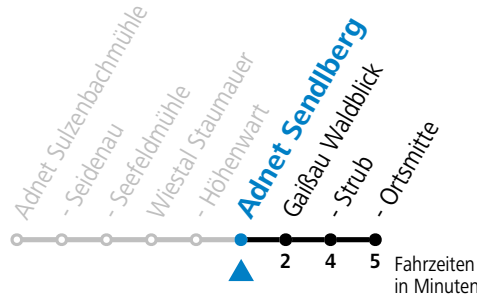

gültig ab 15.12.2024.

Alle Angaben ohne Gewähr.

Montag - Freitag		Samstag		Sonn- und Feiertag	
6	10^a 38^a				
7	08^a	7	23	7	23
9	18	9	23	9	23
10	18				
11	18	11	23	11	23
12	18^F 48^S				
13	18^F 48^S	13	23	13	23
14	18^F 48^S				
15	18	15	23	15	23
16	18				
17	18^F 28^S	17	23	17	23
18	18				
19	18	19	23	19	23
20	18				

F = nur Montag bis Freitag, wenn schulfreier Werktag in Salzburg   a = Fahrt der Linie 450, verkehrt ab Gaißau weiter via Krispl - Adnet nach Hallein
S = nur Montag bis Freitag, wenn Schultag in Salzburg

Am 24.12. und 31.12. (sofern nicht Sonntag) gilt der Samstag-Fahrplan

Ferien im Bundesland Salzburg: 23.12.2024 bis 06.01.2025, 10. bis 16.02., 12.04. bis 21.04., 05.07. bis 07.09., 24.09. und 26.10. bis 02.11.2025 (Vorbehaltlich Änderungen durch die Schulbehörde)

Fahrzeug: Kleinbus, beschränkte Kapazität!

Die SHUTTLE-App zum Gratis-Download

Betriebszeiten:
Montag - Donnerstag: 06:00 - 22:00 Uhr
Freitag: 06:00 - 24:00 Uhr
Samstag, Sonn- und Feiertag: 08:00 - 24:00 Uhr

Buchbar unter: +43 (0)662 265500, www.salzburg-verkehr.at/shuttle