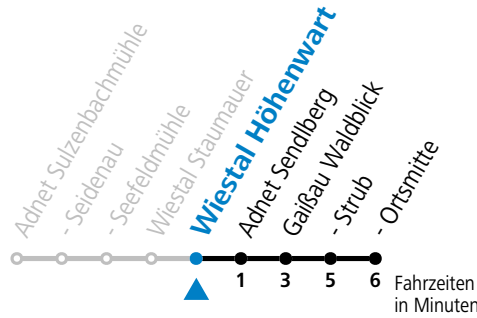

gültig ab 15.12.2024.

Alle Angaben ohne Gewähr.

Montag - Freitag		Samstag		Sonn- und Feiertag	
6	09^a 37^a				
7	07^a	7	22	7	22
9	17	9	22	9	22
10	17				
11	17	11	22	11	22
12	17^F 47^S				
13	17^F 47^S	13	22	13	22
14	17^F 47^S				
15	17	15	22	15	22
16	17				
17	17^F 27^S	17	22	17	22
18	17				
19	17	19	22	19	22
20	17				

F = nur Montag bis Freitag, wenn schulfreier Werktag in Salzburg   a = Fahrt der Linie 450, verkehrt ab Gaißau weiter via Krispl - Adnet nach Hallein
S = nur Montag bis Freitag, wenn Schultag in Salzburg

Am 24.12. und 31.12. (sofern nicht Sonntag) gilt der Samstag-Fahrplan

Ferien im Bundesland Salzburg: 23.12.2024 bis 06.01.2025, 10. bis 16.02., 12.04. bis 21.04., 05.07. bis 07.09., 24.09. und 26.10. bis 02.11.2025 (Vorbehaltlich Änderungen durch die Schulbehörde)

Fahrzeug: Kleinbus, beschränkte Kapazität!

Die SHUTTLE-App zum Gratis-Download

Betriebszeiten:
Montag - Donnerstag: 06:00 - 22:00 Uhr
Freitag: 06:00 - 24:00 Uhr
Samstag, Sonn- und Feiertag: 08:00 - 24:00 Uhr

Buchbar unter: +43 (0)662 265500, www.salzburg-verkehr.at/shuttle