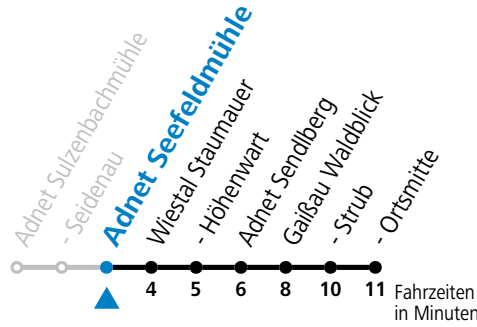

gültig ab 15.12.2024.

Alle Angaben ohne Gewähr.

Montag - Freitag		Samstag		Sonn- und Feiertag	
6	04^a 32^a				
7	02^a	7	17	7	17
9	12	9	17	9	17
10	12				
11	12	11	17	11	17
12	12^F 42^S				
13	12^F 42^S	13	17	13	17
14	12^F 42^S				
15	12	15	17	15	17
16	12				
17	12^F 22^S	17	17	17	17
18	12				
19	12	19	17	19	17
20	12				

F = nur Montag bis Freitag, wenn schulfreier Werktag in Salzburg   a = Fahrt der Linie 450, verkehrt ab Gaißau weiter via Krispl - Adnet nach Hallein
S = nur Montag bis Freitag, wenn Schultag in Salzburg

Am 24.12. und 31.12. (sofern nicht Sonntag) gilt der Samstag-Fahrplan

Ferien im Bundesland Salzburg: 23.12.2024 bis 06.01.2025, 10. bis 16.02., 12.04. bis 21.04., 05.07. bis 07.09., 24.09. und 26.10. bis 02.11.2025 (Vorbehaltlich Änderungen durch die Schulbehörde)

Fahrzeug: Kleinbus, beschränkte Kapazität!

Die SHUTTLE-App zum Gratis-Download

Betriebszeiten:
Montag - Donnerstag: 06:00 - 22:00 Uhr
Freitag: 06:00 - 24:00 Uhr
Samstag, Sonn- und Feiertag: 08:00 - 24:00 Uhr

Buchbar unter: +43 (0)662 265500, www.salzburg-verkehr.at/shuttle