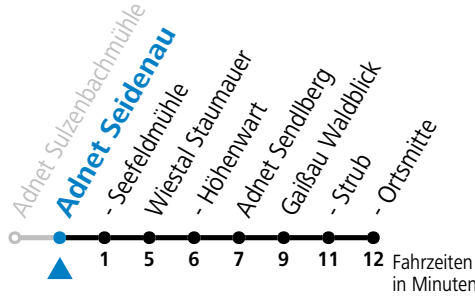

gültig ab 15.12.2024.

Alle Angaben ohne Gewähr.

Montag - Freitag		Samstag		Sonn- und Feiertag	
		7	16	7	16
9	11	9	16	9	16
10	11				
11	11	11	16	11	16
12	11^F 41^S				
13	11^F 41^S	13	16	13	16
14	11^F 41^S				
15	11	15	16	15	16
16	11				
17	11^F 21^S	17	16	17	16
18	11				
19	11	19	16	19	16
20	11				

F = nur Montag bis Freitag, wenn schulfreier Werktag in Salzburg   S = nur Montag bis Freitag, wenn Schultag in Salzburg

Am 24.12. und 31.12. (sofern nicht Sonntag) gilt der Samstag-Fahrplan

Ferien im Bundesland Salzburg: 23.12.2024 bis 06.01.2025, 10. bis 16.02., 12.04. bis 21.04., 05.07. bis 07.09., 24.09. und 26.10. bis 02.11.2025 (Vorbehaltlich Änderungen durch die Schulbehörde)

Fahrzeug: Kleinbus, beschränkte Kapazität!

Die SHUTTLE-App zum Gratis-Download

Betriebszeiten:
Montag - Donnerstag: 06:00 - 22:00 Uhr
Freitag: 06:00 - 24:00 Uhr
Samstag, Sonn- und Feiertag: 08:00 - 24:00 Uhr

Buchbar unter: +43 (0)662 265500, www.salzburg-verkehr.at/shuttle