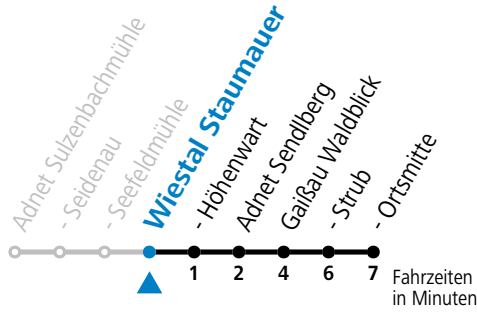

gültig ab 15.12.2024.

Alle Angaben ohne Gewähr.

Montag - Freitag		Samstag		Sonn- und Feiertag	
6	08^a 36^a				
7	06^a	7	21	7	21
9	16	9	21	9	21
10	16				
11	16	11	21	11	21
12	16^F 46^S				
13	16^F 46^S	13	21	13	21
14	16^F 46^S				
15	16	15	21	15	21
16	16				
17	16^F 26^S	17	21	17	21
18	16				
19	16	19	21	19	21
20	16				

F = nur Montag bis Freitag, wenn schulfreier Werktag in Salzburg   a = Fahrt der Linie 450, verkehrt ab Gaißau weiter via Krispl - Adnet nach Hallein
S = nur Montag bis Freitag, wenn Schultag in Salzburg

Am 24.12. und 31.12. (sofern nicht Sonntag) gilt der Samstag-Fahrplan

Ferien im Bundesland Salzburg: 23.12.2024 bis 06.01.2025, 10. bis 16.02., 12.04. bis 21.04., 05.07. bis 07.09., 24.09. und 26.10. bis 02.11.2025 (Vorbehaltlich Änderungen durch die Schulbehörde)

Fahrzeug: Kleinbus, beschränkte Kapazität!

Die SHUTTLE-App zum Gratis-Download

Betriebszeiten:
Montag - Donnerstag: 06:00 - 22:00 Uhr
Freitag: 06:00 - 24:00 Uhr
Samstag, Sonn- und Feiertag: 08:00 - 24:00 Uhr

Buchbar unter: +43 (0)662 265500, www.salzburg-verkehr.at/shuttle