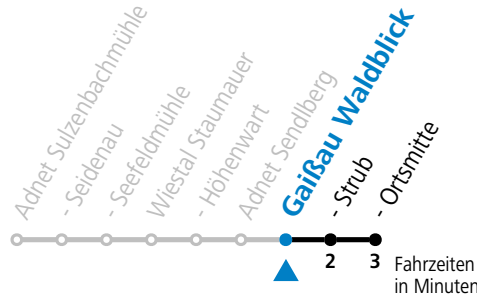

gültig ab 15.12.2024.

Alle Angaben ohne Gewähr.

Montag - Freitag		Samstag		Sonn- und Feiertag	
6	12^a 40^a				
7	10^a	7	25	7	25
9	20	9	25	9	25
10	20				
11	20	11	25	11	25
12	20^F 50^S				
13	20^F 50^S	13	25	13	25
14	20^F 50^S				
15	20	15	25	15	25
16	20				
17	20^F 30^S	17	25	17	25
18	20				
19	20	19	25	19	25
20	20				

F = nur Montag bis Freitag, wenn schulfreier Werktag in Salzburg
S = nur Montag bis Freitag, wenn Schultag in Salzburg

a = Fahrt der Linie 450, verkehrt ab Gaißau weiter via Krispl - Adnet nach Hallein

Am 24.12. und 31.12. (sofern nicht Sonntag) gilt der Samstag-Fahrplan

Ferien im Bundesland Salzburg: 23.12.2024 bis 06.01.2025, 10. bis 16.02., 12.04. bis 21.04., 05.07. bis 07.09., 24.09. und 26.10. bis 02.11.2025 (Vorbehaltlich Änderungen durch die Schulbehörde)

Fahrzeug: Kleinbus, beschränkte Kapazität!

Die SHUTTLE-App zum Gratis-Download

Betriebszeiten:
Montag - Donnerstag: 06:00 - 22:00 Uhr
Freitag: 06:00 - 24:00 Uhr
Samstag, Sonn- und Feiertag: 08:00 - 24:00 Uhr

Buchbar unter: +43 (0)662 265500, www.salzburg-verkehr.at/shuttle