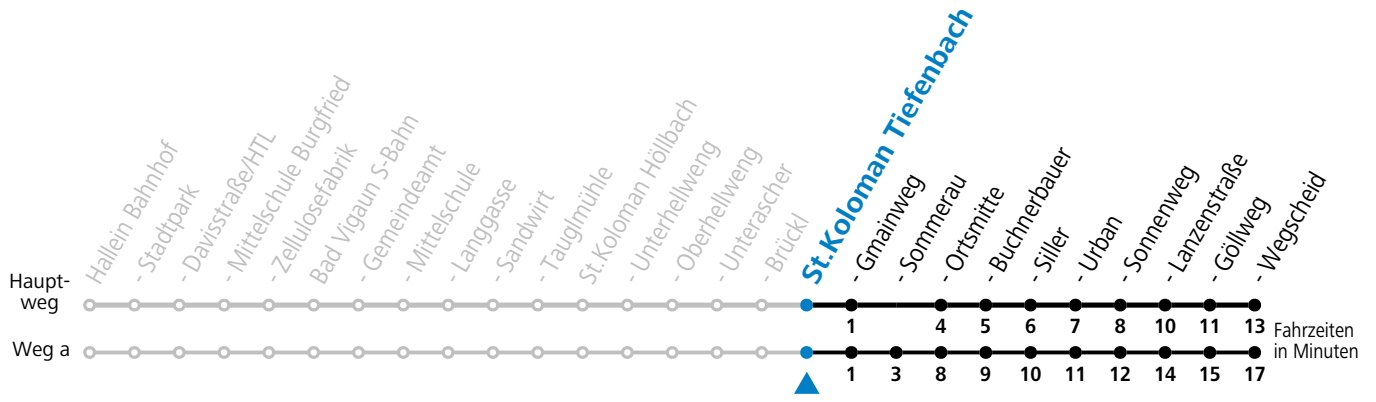

gültig ab 15.12.2024.

Alle Angaben ohne Gewähr.

Montag - Freitag		Samstag		Sonn- und Feiertag	
5	38				
6	08 38	6	41		
7	21^a			7	41
		8	41		
9	11			9	41
10	11	10	41		
11	11			11	41
12	11	12	41		
13	11^F 13^S			13	41
14	11^F 13^S	14	41		
15	11^F 13^S			15	41
16	11^F 13^S	16	41		
17	11^F 13^S			17	41
18	11	18	41		
19	11			19	41
20	11	20	41		
21	11				

F = nur Montag bis Freitag, wenn schulfreier Werktag in Salzburg

S = nur Montag bis Freitag, wenn Schultag in Salzburg

a = fährt Weg a