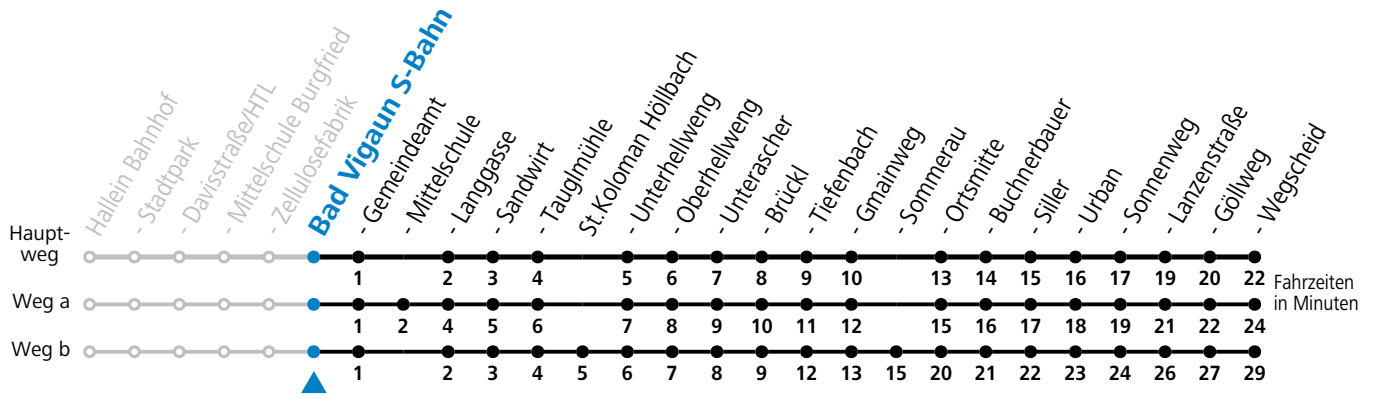

F = nur Montag bis Freitag, wenn schulfreier Werktag in Salzburg S = nur Montag bis Freitag, wenn Schultag in Salzburg a = fährt Weg a b = fährt Weg b

gültig ab 15.12.2024.

Alle Angaben ohne Gewähr.

Montag - Freitag			Samstag		Sonn- und Feiertag	
5	26	56				
6	26		6	29		
7	06 <sup>b</sup>				7	29
8	59		8	29		
9	59				9	29
10	59		10	29		
11	59				11	29
12	59 <sup>F</sup> 59 <sup>a</sup> <sub>S</sub>		12	29		
13	59 <sup>F</sup> 59 <sup>a</sup> <sub>S</sub>				13	29
14	59 <sup>F</sup> 59 <sup>a</sup> <sub>S</sub>		14	29		
15	59 <sup>F</sup> 59 <sup>a</sup> <sub>S</sub>				15	29
16	59 <sup>F</sup> 59 <sup>a</sup> <sub>S</sub>		16	29		
17	59				17	29
18	59		18	29		
19	59				19	29
20	59		20	29		

F = nur Montag bis Freitag, wenn schulfreier Werktag in Salzburg S = nur Montag bis Freitag, wenn Schultag in Salzburg a = fährt Weg a b = fährt Weg b

gültig ab 15.12.2024.

Alle Angaben ohne Gewähr.

Montag - Freitag		Samstag		Sonn- und Feiertag	
5	29 59				
6	29	6	32		
7	09 <sup>b</sup>			7	32
		8	32		
9	02			9	32
10	02	10	32		
11	02			11	32
12	02	12	32		
13	02 <sup>F</sup> 02 <sup>a</sup> <sub>S</sub>			13	32
14	02 <sup>F</sup> 02 <sup>a</sup> <sub>S</sub>	14	32		
15	02 <sup>F</sup> 02 <sup>a</sup> <sub>S</sub>			15	32
16	02 <sup>F</sup> 02 <sup>a</sup> <sub>S</sub>	16	32		
17	02 <sup>F</sup> 02 <sup>a</sup> <sub>S</sub>			17	32
18	02	18	32		
19	02			19	32
20	02	20	32		
21	02				