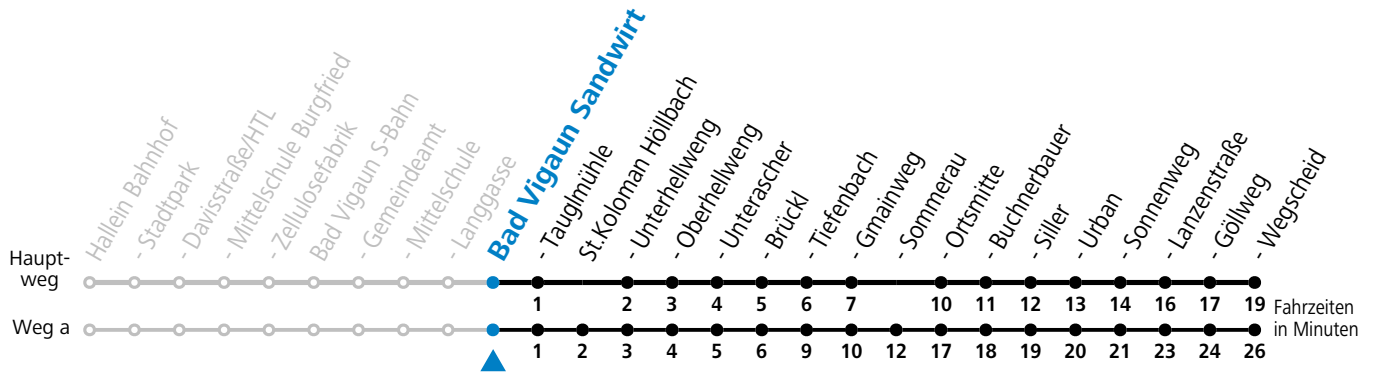

gültig ab 15.12.2024.

Alle Angaben ohne Gewähr.

Montag - Freitag		Samstag		Sonn- und Feiertag	
5	32				
6	02 32	6	35		
7	12^a			7	35
		8	35		
9	05			9	35
10	05	10	35		
11	05			11	35
12	05	12	35		
13	05^F 07^S			13	35
14	05^F 07^S	14	35		
15	05^F 07^S			15	35
16	05^F 07^S	16	35		
17	05^F 07^S			17	35
18	05	18	35		
19	05			19	35
20	05	20	35		
21	05				

F = nur Montag bis Freitag, wenn schulfreier Werktag in Salzburg

S = nur Montag bis Freitag, wenn Schultag in Salzburg

a = fährt Weg a