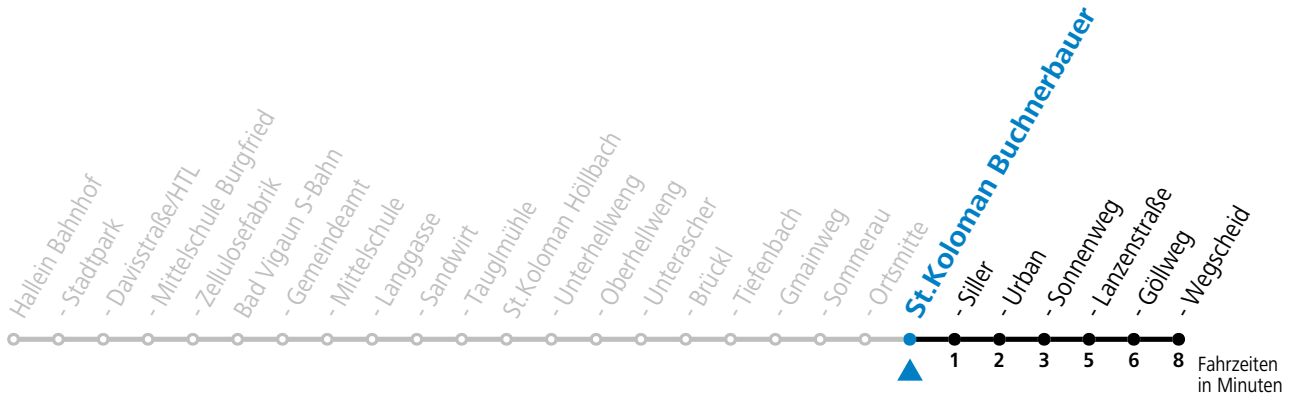

gültig ab 15.12.2024.

Alle Angaben ohne Gewähr.

Montag - Freitag		Samstag		Sonn- und Feiertag	
5	43				
6	13 43	6	46		
7	30			7	46
		8	46		
9	16			9	46
10	16	10	46		
11	16			11	46
12	16	12	46		
13	16^F 18^S			13	46
14	16^F 18^S	14	46		
15	16^F 18^S			15	46
16	16^F 18^S	16	46		
17	16^F 18^S			17	46
18	16	18	46		
19	16			19	46
20	16	20	46		
21	16				

F = nur Montag bis Freitag, wenn schulfreier Werktag in Salzburg

S = nur Montag bis Freitag, wenn Schultag in Salzburg