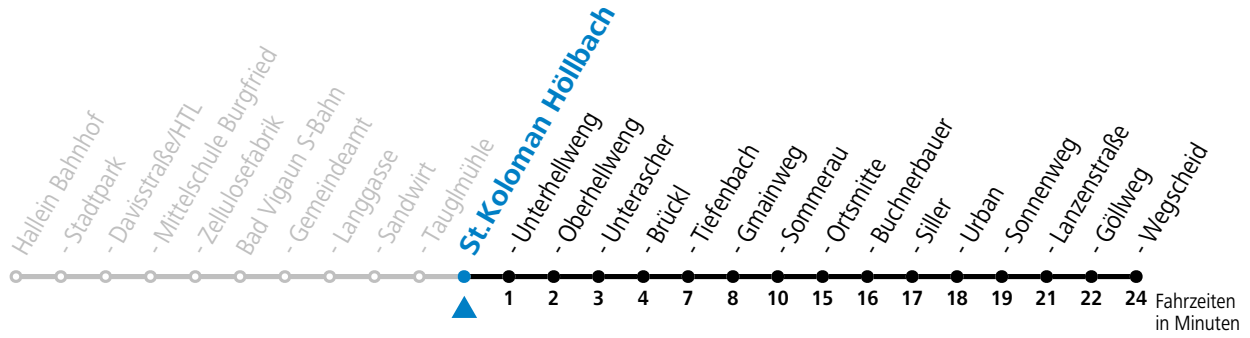

F = nur Montag bis Freitag, wenn schulfreier Werktag in Salzburg

S = nur Montag bis Freitag, wenn Schultag in Salzburg

a = fährt Weg a

gültig ab 15.12.2024.

Alle Angaben ohne Gewähr.

Montag - Freitag		Samstag		Sonn- und Feiertag	
5	33				
6	03 33	6	36		
7	13 <sup>a</sup>			7	36
		8	36		
9	06			9	36
10	06	10	36		
11	06			11	36
12	06	12	36		
13	06 <sup>F</sup> 08 <sup>S</sup>			13	36
14	06 <sup>F</sup> 08 <sup>S</sup>	14	36		
15	06 <sup>F</sup> 08 <sup>S</sup>			15	36
16	06 <sup>F</sup> 08 <sup>S</sup>	16	36		
17	06 <sup>F</sup> 08 <sup>S</sup>			17	36
18	06	18	36		
19	06			19	36
20	06	20	36		
21	06				

F = nur Montag bis Freitag, wenn schulfreier Werktag in Salzburg

S = nur Montag bis Freitag, wenn Schultag in Salzburg

a = fährt Weg a

gültig ab 15.12.2024.

Alle Angaben ohne Gewähr.