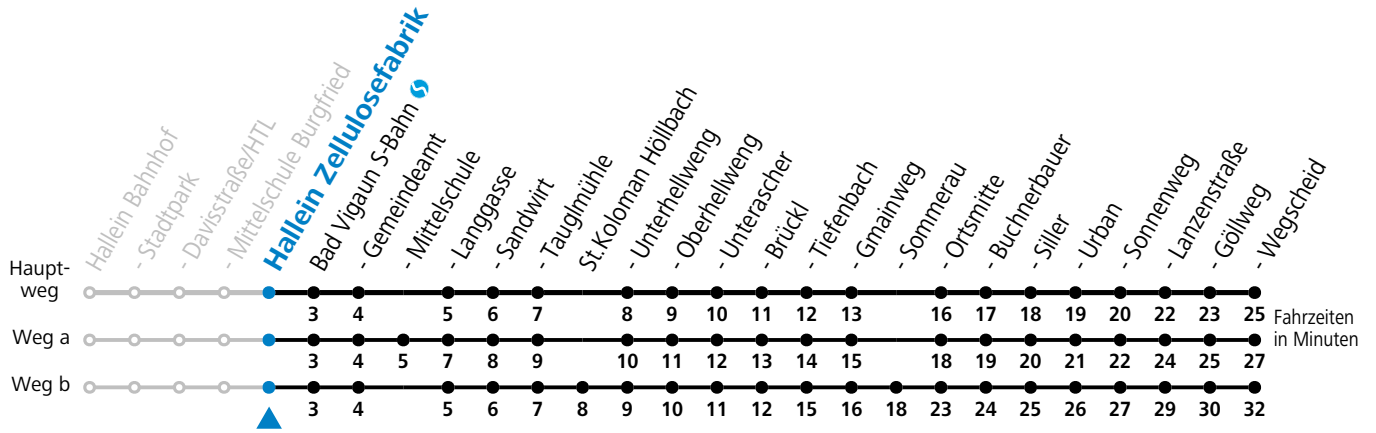

F = nur Montag bis Freitag, wenn schulfreier Werktag in Salzburg S = nur Montag bis Freitag, wenn Schultag in Salzburg a = fährt Weg a b = fährt Weg b

gültig ab 15.12.2024.

Alle Angaben ohne Gewähr.

Montag - Freitag			Samstag		Sonn- und Feiertag	
5	24	54				
6	24		6	27		
7	04 <sup>b</sup>				7	27
8	57		8	27		
9	57				9	27
10	57		10	27		
11	57				11	27
12	57 <sup>F</sup> 57 <sup>a</sup> <sub>S</sub>		12	27		
13	57 <sup>F</sup> 57 <sup>a</sup> <sub>S</sub>				13	27
14	57 <sup>F</sup> 57 <sup>a</sup> <sub>S</sub>		14	27		
15	57 <sup>F</sup> 57 <sup>a</sup> <sub>S</sub>				15	27
16	57 <sup>F</sup> 57 <sup>a</sup> <sub>S</sub>		16	27		
17	57				17	27
18	57		18	27		
19	57				19	27
20	57		20	27		

F = nur Montag bis Freitag, wenn schulfreier Werktag in Salzburg S = nur Montag bis Freitag, wenn Schultag in Salzburg a = fährt Weg a b = fährt Weg b

gültig ab 15.12.2024.

Alle Angaben ohne Gewähr.

Montag - Freitag			Samstag		Sonn- und Feiertag	
5	26	56				
6	26		6	29		
7	06 <sup>b</sup>				7	29
8	59		8	29		
9	59				9	29
10	59		10	29		
11	59				11	29
12	59 <sup>F</sup> 59 <sup>a</sup> <sub>S</sub>		12	29		
13	59 <sup>F</sup> 59 <sup>a</sup> <sub>S</sub>				13	29
14	59 <sup>F</sup> 59 <sup>a</sup> <sub>S</sub>		14	29		
15	59 <sup>F</sup> 59 <sup>a</sup> <sub>S</sub>				15	29
16	59 <sup>F</sup> 59 <sup>a</sup> <sub>S</sub>		16	29		
17	59				17	29
18	59		18	29		
19	59				19	29
20	59		20	29		