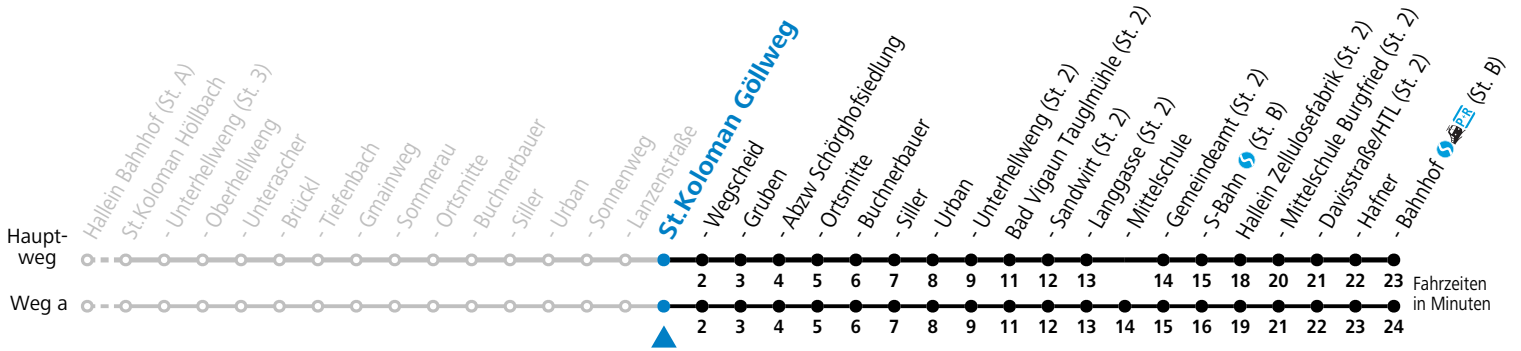

F = nur Montag bis Freitag, wenn schulfreier Werktag in Salzburg S = nur Montag bis Freitag, wenn Schultag in Salzburg a = fährt Weg a b = bis St. Koloman Wegscheid

gültig ab 15.12.2024.

Alle Angaben ohne Gewähr.