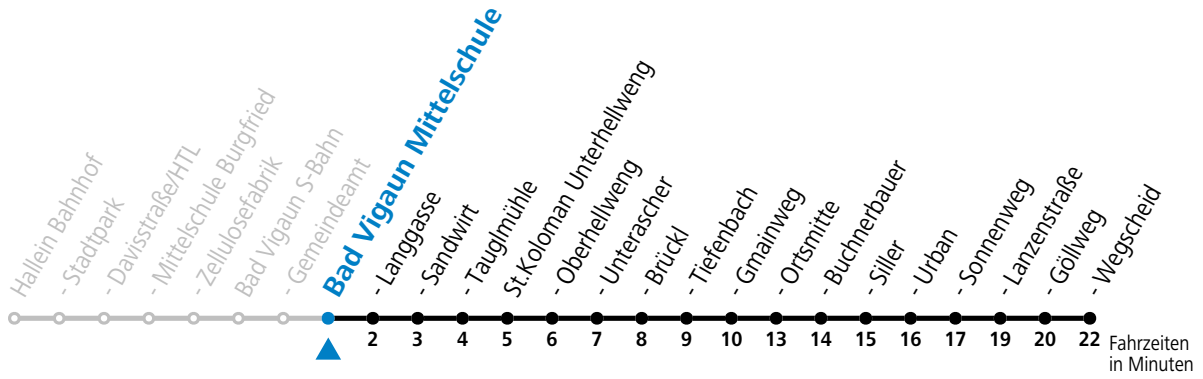

F = nur Montag bis Freitag, wenn schulfreier Werktag in Salzburg S = nur Montag bis Freitag, wenn Schultag in Salzburg a = fährt Weg a b = fährt Weg b

gültig ab 15.12.2024.

Alle Angaben ohne Gewähr.

Montag - Freitag		Samstag		Sonn- und Feiertag	
5	30				
6	00 30	6	33		
7	10 <sup>b</sup>			7	33
		8	33		
9	03			9	33
10	03	10	33		
11	03			11	33
12	03	12	33		
13	03 <sup>F</sup> 03 <sup>a</sup> <sub>S</sub>			13	33
14	03 <sup>F</sup> 03 <sup>a</sup> <sub>S</sub>	14	33		
15	03 <sup>F</sup> 03 <sup>a</sup> <sub>S</sub>			15	33
16	03 <sup>F</sup> 03 <sup>a</sup> <sub>S</sub>	16	33		
17	03 <sup>F</sup> 03 <sup>a</sup> <sub>S</sub>			17	33
18	03	18	33		
19	03			19	33
20	03	20	33		
21	03				

F = nur Montag bis Freitag, wenn schulfreier Werktag in Salzburg S = nur Montag bis Freitag, wenn Schultag in Salzburg a = fährt Weg a b = fährt Weg b

gültig ab 15.12.2024.

Alle Angaben ohne Gewähr.

Montag - Freitag