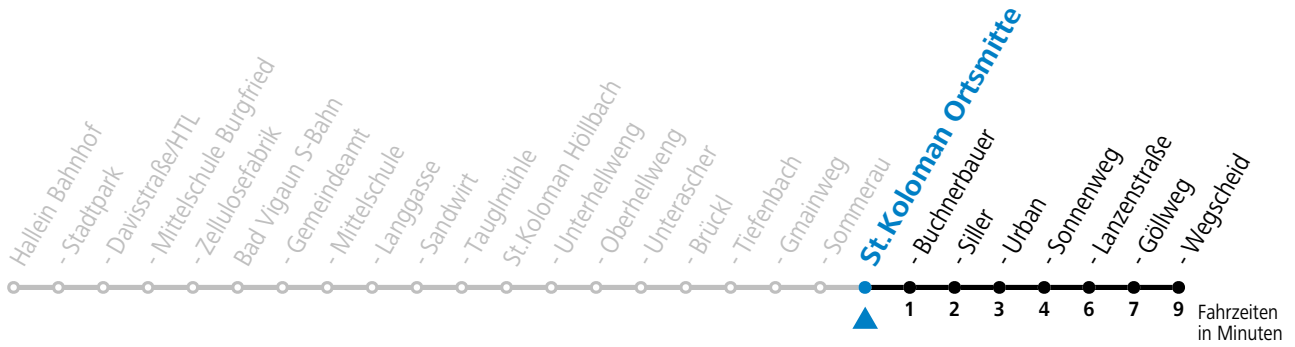

gültig ab 15.12.2024.

Alle Angaben ohne Gewähr.

Montag - Freitag		Samstag		Sonn- und Feiertag	
5	42				
6	12 42	6	45		
7	29			7	45
		8	45		
9	15			9	45
10	15	10	45		
11	15			11	45
12	15	12	45		
13	15^F 17^S			13	45
14	15^F 17^S	14	45		
15	15^F 17^S			15	45
16	15^F 17^S	16	45		
17	15^F 17^S			17	45
18	15	18	45		
19	15			19	45
20	15	20	45		
21	15				

F = nur Montag bis Freitag, wenn schulfreier Werktag in Salzburg

S = nur Montag bis Freitag, wenn Schultag in Salzburg