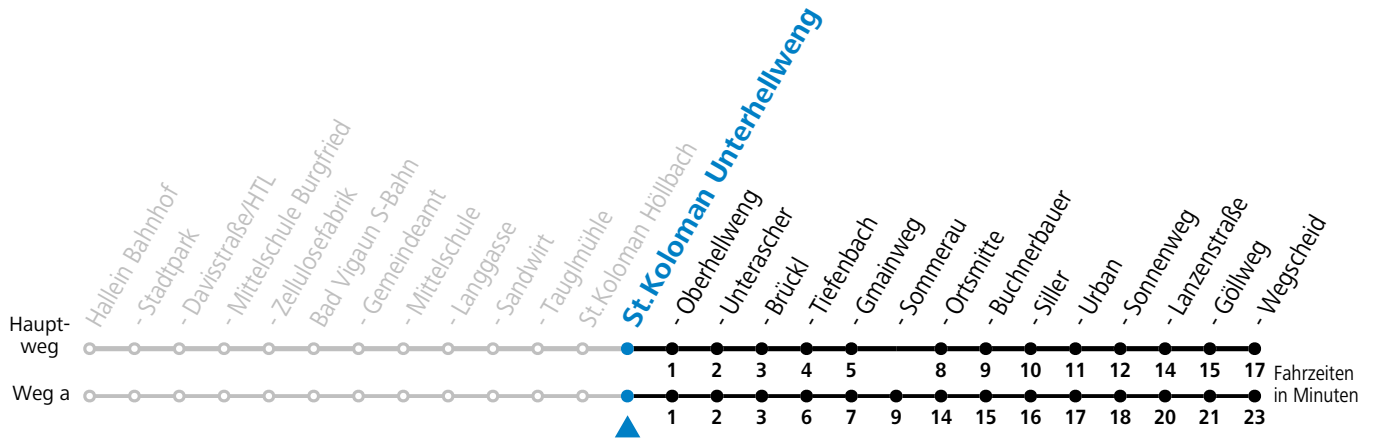

gültig ab 15.12.2024.

Alle Angaben ohne Gewähr.

Montag - Freitag		Samstag		Sonn- und Feiertag	
5	34				
6	04 34	6	37		
7	15^a			7	37
		8	37		
9	07			9	37
10	07	10	37		
11	07			11	37
12	07	12	37		
13	07^F 09^S			13	37
14	07^F 09^S	14	37		
15	07^F 09^S			15	37
16	07^F 09^S	16	37		
17	07^F 09^S			17	37
18	07	18	37		
19	07			19	37
20	07	20	37		
21	07				

F = nur Montag bis Freitag, wenn schulfreier Werktag in Salzburg

S = nur Montag bis Freitag, wenn Schultag in Salzburg

a = fährt Weg a