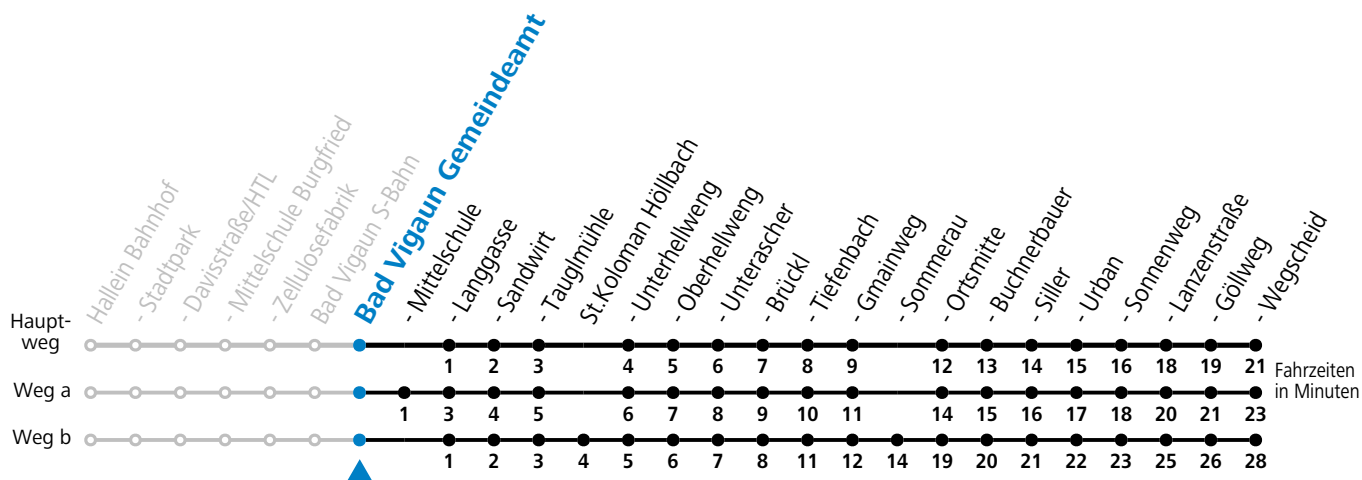

F = nur Montag bis Freitag, wenn schulfreier Werktag in Salzburg S = nur Montag bis Freitag, wenn Schultag in Salzburg a = fährt Weg a b = fährt Weg b

gültig ab 15.12.2024.

Alle Angaben ohne Gewähr.

Montag - Freitag		Samstag		Sonn- und Feiertag	
5	29 59				
6	29	6	32		
7	09 <sup>b</sup>			7	32
		8	32		
9	02			9	32
10	02	10	32		
11	02			11	32
12	02	12	32		
13	02 <sup>F</sup> 02 <sup>a</sup> <sub>S</sub>			13	32
14	02 <sup>F</sup> 02 <sup>a</sup> <sub>S</sub>	14	32		
15	02 <sup>F</sup> 02 <sup>a</sup> <sub>S</sub>			15	32
16	02 <sup>F</sup> 02 <sup>a</sup> <sub>S</sub>	16	32		
17	02 <sup>F</sup> 02 <sup>a</sup> <sub>S</sub>			17	32
18	02	18	32		
19	02			19	32
20	02	20	32		
21	02				

F = nur Montag bis Freitag, wenn schulfreier Werktag in Salzburg S = nur Montag bis Freitag, wenn Schultag in Salzburg a = fährt Weg a b = fährt Weg b

gültig ab 15.12.2024.

Alle Angaben ohne Gewähr.

Montag - Freitag		Samstag		Sonn- und Feiertag	
5	30				
6	00 30	6	33		
7	10 <sup>b</sup>			7	33
		8	33		
9	03			9	33
10	03	10	33		
11	03			11	33
12	03	12	33		
13	03 <sup>F</sup> 03 <sup>a</sup> <sub>S</sub>			13	33
14	03 <sup>F</sup> 03 <sup>a</sup> <sub>S</sub>	14	33		
15	03 <sup>F</sup> 03 <sup>a</sup> <sub>S</sub>			15	33
16	03 <sup>F</sup> 03 <sup>a</sup> <sub>S</sub>	16	33		
17	03 <sup>F</sup> 03 <sup>a</sup> <sub>S</sub>			17	33
18	03	18	33		
19	03			19	33
20	03	20	33		
21	03				