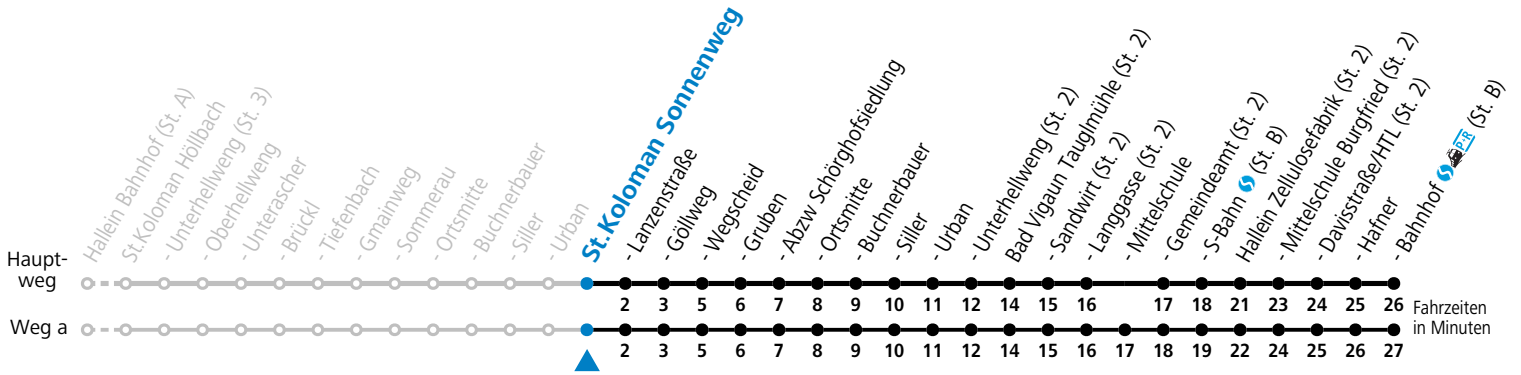

F = nur Montag bis Freitag, wenn schulfreier Werktag in Salzburg

S = nur Montag bis Freitag, wenn Schultag in Salzburg

gültig ab 15.12.2024.

Alle Angaben ohne Gewähr.

Montag - Freitag		Samstag		Sonn- und Feiertag	
5	45				
6	15 45	6	48		
7	32 <sup>a</sup>			7	48
		8	48		
9	18			9	48
10	18	10	48		
11	18			11	48
12	18	12	48		
13	18 <sup>F</sup> 20 <sup>S</sup>			13	48
14	18 <sup>F</sup> 20 <sup>S</sup>	14	48		
15	18 <sup>F</sup> 20 <sup>S</sup>			15	48
16	18 <sup>F</sup> 20 <sup>S</sup>	16	48		
17	18 <sup>F</sup> 20 <sup>S</sup>			17	48
18	18	18	48		
19	18			19	48
20	18	20	48		
21	18 <sup>b</sup>				

F = nur Montag bis Freitag, wenn schulfreier Werktag in Salzburg S = nur Montag bis Freitag, wenn Schultag in Salzburg a = fährt Weg a b = bis St.Koloman Wegscheid

gültig ab 15.12.2024.

Alle Angaben ohne Gewähr.