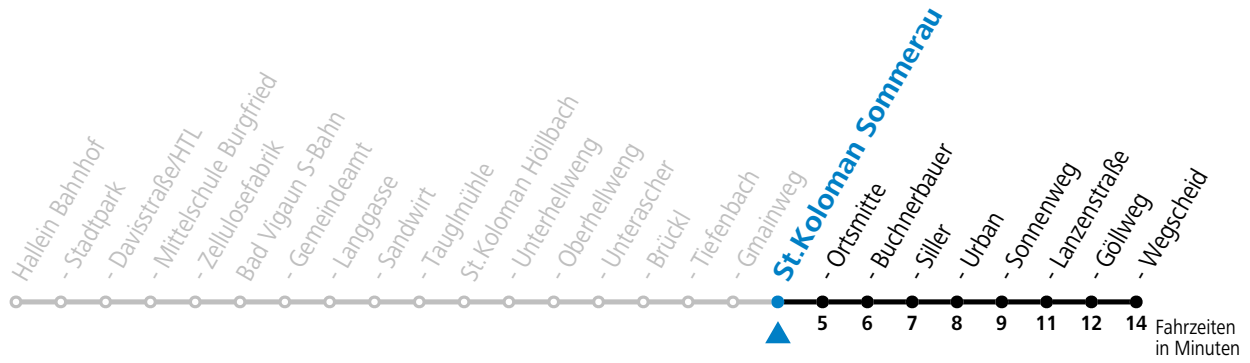

gültig ab 15.12.2024.

Alle Angaben ohne Gewähr.

Montag - Freitag

7 24

Die Salzburg Verkehr-App zum Gratis-Download >>