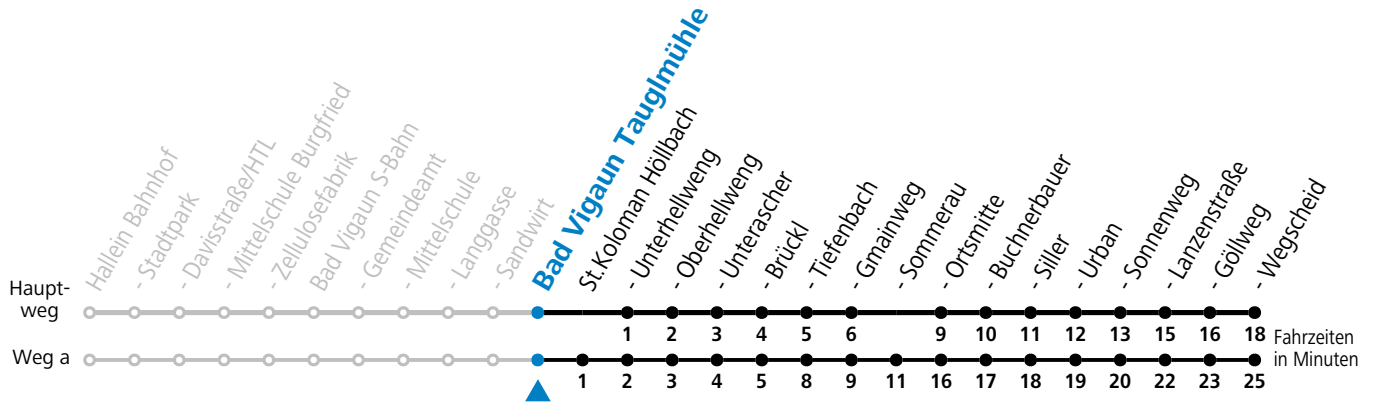

gültig ab 15.12.2024.

Alle Angaben ohne Gewähr.

Montag - Freitag		Samstag		Sonn- und Feiertag	
5	33				
6	03 33	6	36		
7	13^a			7	36
		8	36		
9	06			9	36
10	06	10	36		
11	06			11	36
12	06	12	36		
13	06^F 08^S			13	36
14	06^F 08^S	14	36		
15	06^F 08^S			15	36
16	06^F 08^S	16	36		
17	06^F 08^S			17	36
18	06	18	36		
19	06			19	36
20	06	20	36		
21	06				

F = nur Montag bis Freitag, wenn schulfreier Werktag in Salzburg

S = nur Montag bis Freitag, wenn Schultag in Salzburg

a = fährt Weg a