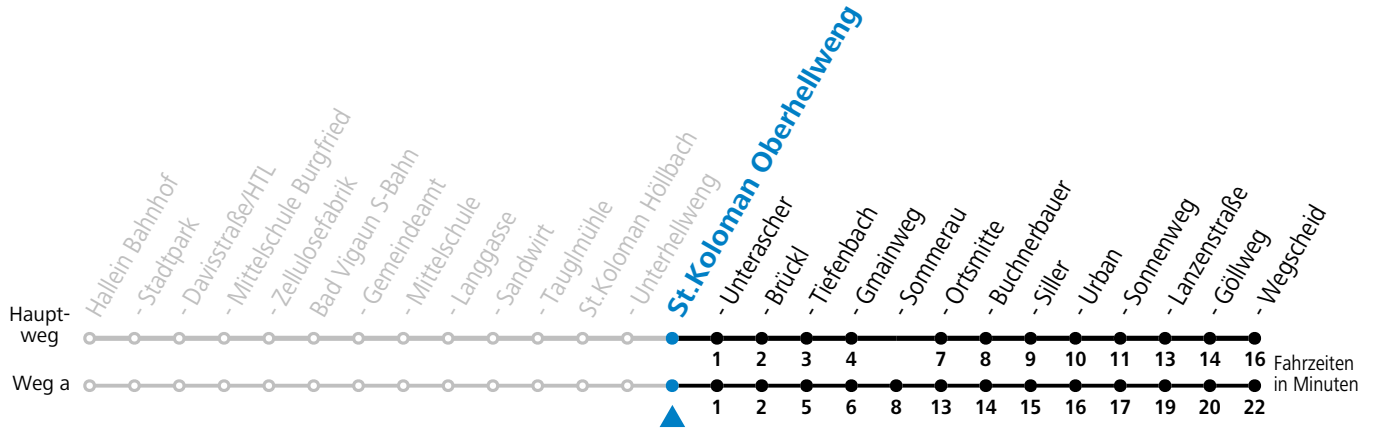

F = nur Montag bis Freitag, wenn schulfreier Werktag in Salzburg

S = nur Montag bis Freitag, wenn Schultag in Salzburg

a = fährt Weg a

gültig ab 15.12.2024.

Alle Angaben ohne Gewähr.

F = nur Montag bis Freitag, wenn schulfreier Werktag in Salzburg

S = nur Montag bis Freitag, wenn Schultag in Salzburg

a = fährt Weg a

gültig ab 15.12.2024.

Alle Angaben ohne Gewähr.

Montag - Freitag		Samstag		Sonn- und Feiertag	
5	35				
6	05 35	6	38		
7	16 <sup>a</sup>			7	38
		8	38		
9	08			9	38
10	08	10	38		
11	08			11	38
12	08	12	38		
13	08 <sup>F</sup> 10 <sup>S</sup>			13	38
14	08 <sup>F</sup> 10 <sup>S</sup>	14	38		
15	08 <sup>F</sup> 10 <sup>S</sup>			15	38
16	08 <sup>F</sup> 10 <sup>S</sup>	16	38		
17	08 <sup>F</sup> 10 <sup>S</sup>			17	38
18	08	18	38		
19	08			19	38
20	08	20	38		
21	08				