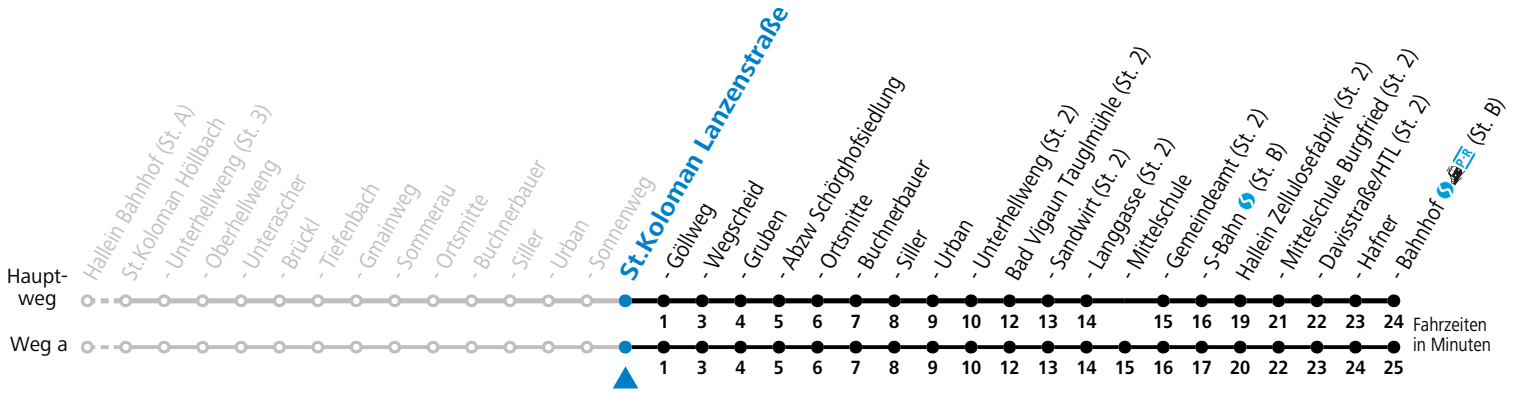

F = nur Montag bis Freitag, wenn schulfreier Werktag in Salzburg S = nur Montag bis Freitag, wenn Schultag in Salzburg a = fährt Weg a b = bis St.Koloman Wegscheid

gültig ab 15.12.2024.

Alle Angaben ohne Gewähr.

F = nur Montag bis Freitag, wenn schulfreier Werktag in Salzburg S = nur Montag bis Freitag, wenn Schultag in Salzburg a = fährt Weg a b = bis St. Koloman Wegscheid

gültig ab 15.12.2024.

Alle Angaben ohne Gewähr.