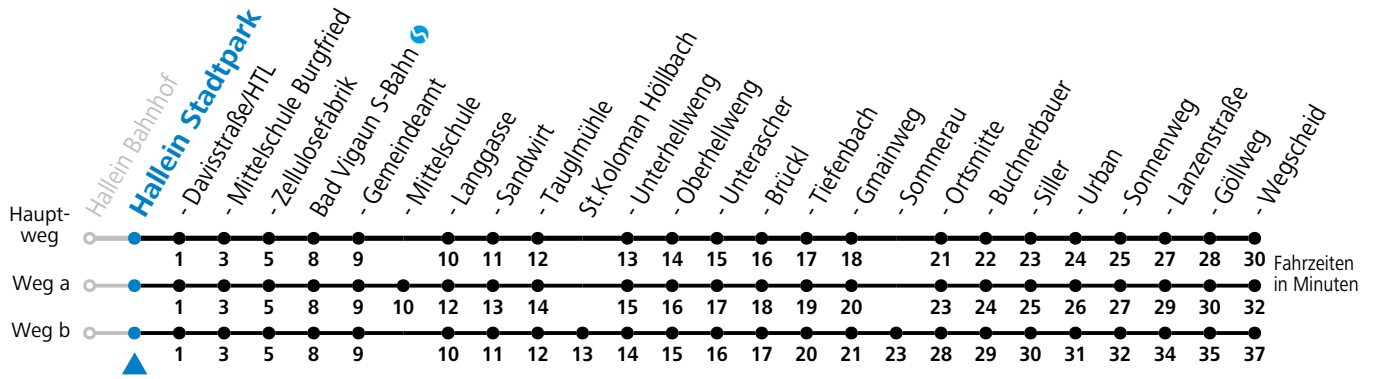

F = nur Montag bis Freitag, wenn schulfreier Werktag in Salzburg S = nur Montag bis Freitag, wenn Schultag in Salzburg a = fährt Weg a b = fährt Weg b

gültig ab 15.12.2024.

Alle Angaben ohne Gewähr.

Montag - Freitag		Samstag		Sonn- und Feiertag	
5	21 51				
6	21	6	24		
7	01 <sup>b</sup>			7	24
8	54	8	24		
9	54			9	24
10	54	10	24		
11	54			11	24
12	54 <sup>F</sup> 54 <sup>a</sup> <sub>S</sub>	12	24		
13	54 <sup>F</sup> 54 <sup>a</sup> <sub>S</sub>			13	24
14	54 <sup>F</sup> 54 <sup>a</sup> <sub>S</sub>	14	24		
15	54 <sup>F</sup> 54 <sup>a</sup> <sub>S</sub>			15	24
16	54 <sup>F</sup> 54 <sup>a</sup> <sub>S</sub>	16	24		
17	54			17	24
18	54	18	24		
19	54			19	24
20	54	20	24		