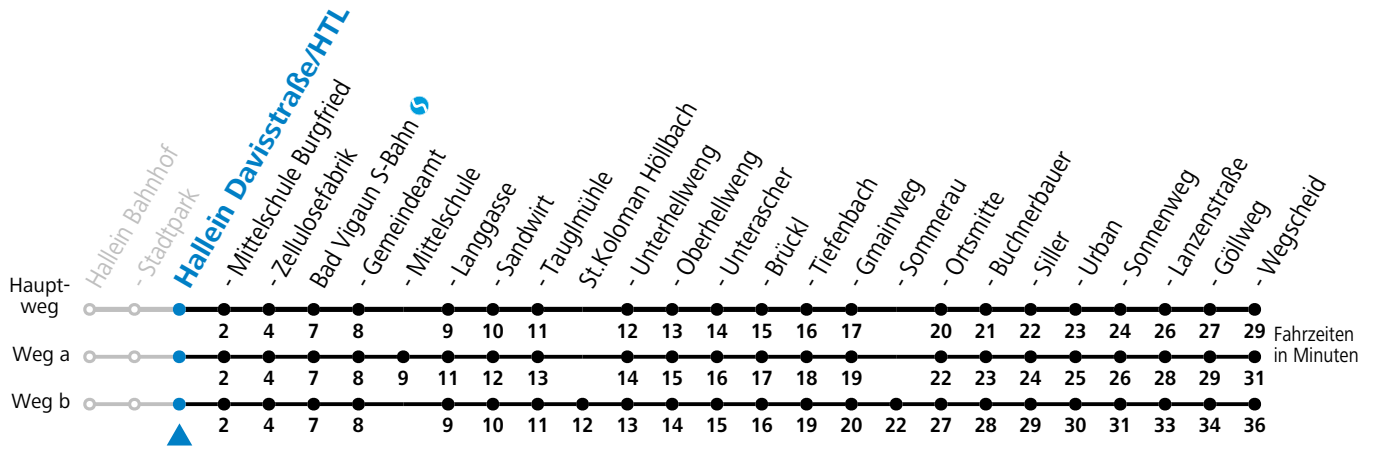

F = nur Montag bis Freitag, wenn schulfreier Werktag in Salzburg S = nur Montag bis Freitag, wenn Schultag in Salzburg a = fährt Weg a b = fährt Weg b

gültig ab 15.12.2024.

Alle Angaben ohne Gewähr.

Montag - Freitag		Samstag		Sonn- und Feiertag	
5	21 51				
6	21	6	24		
7	01 <sup>b</sup>			7	24
8	54	8	24		
9	54			9	24
10	54	10	24		
11	54			11	24
12	54 <sup>F</sup> 54 <sup>a</sup> <sub>S</sub>	12	24		
13	54 <sup>F</sup> 54 <sup>a</sup> <sub>S</sub>			13	24
14	54 <sup>F</sup> 54 <sup>a</sup> <sub>S</sub>	14	24		
15	54 <sup>F</sup> 54 <sup>a</sup> <sub>S</sub>			15	24
16	54 <sup>F</sup> 54 <sup>a</sup> <sub>S</sub>	16	24		
17	54			17	24
18	54	18	24		
19	54			19	24
20	54	20	24		

F = nur Montag bis Freitag, wenn schulfreier Werktag in Salzburg S = nur Montag bis Freitag, wenn Schultag in Salzburg a = fährt Weg a b = fährt Weg b

gültig ab 15.12.2024.

Alle Angaben ohne Gewähr.

Montag - Freitag		Samstag		Sonn- und Feiertag	
5	22 52				
6	22	6	25		
7	02 <sup>b</sup>			7	25
8	55	8	25		
9	55			9	25
10	55	10	25		
11	55			11	25
12	55 <sup>F</sup> 55 <sup>a</sup> <sub>S</sub>	12	25		
13	55 <sup>F</sup> 55 <sup>a</sup> <sub>S</sub>			13	25
14	55 <sup>F</sup> 55 <sup>a</sup> <sub>S</sub>	14	25		
15	55 <sup>F</sup> 55 <sup>a</sup> <sub>S</sub>			15	25
16	55 <sup>F</sup> 55 <sup>a</sup> <sub>S</sub>	16	25		
17	55			17	25
18	55	18	25		
19	55			19	25
20	55	20	25		