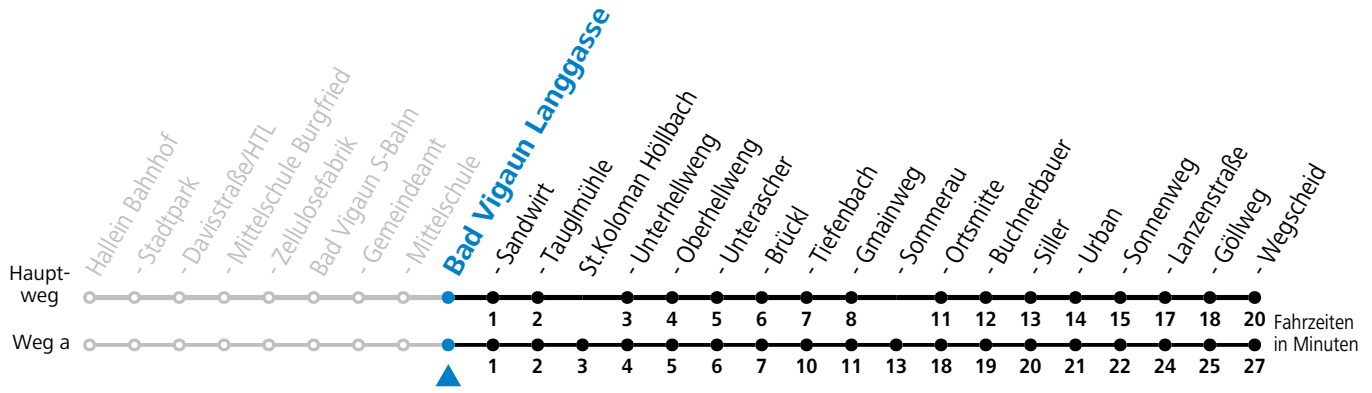

gültig ab 15.12.2024.

Alle Angaben ohne Gewähr.

Montag - Freitag		Samstag		Sonn- und Feiertag	
5	31				
6	01 31	6	34		
7	11^a			7	34
		8	34		
9	04			9	34
10	04	10	34		
11	04			11	34
12	04	12	34		
13	04^F 06^S			13	34
14	04^F 06^S	14	34		
15	04^F 06^S			15	34
16	04^F 06^S	16	34		
17	04^F 06^S			17	34
18	04	18	34		
19	04			19	34
20	04	20	34		
21	04				

F = nur Montag bis Freitag, wenn schulfreier Werktag in Salzburg

S = nur Montag bis Freitag, wenn Schultag in Salzburg

a = fährt Weg a