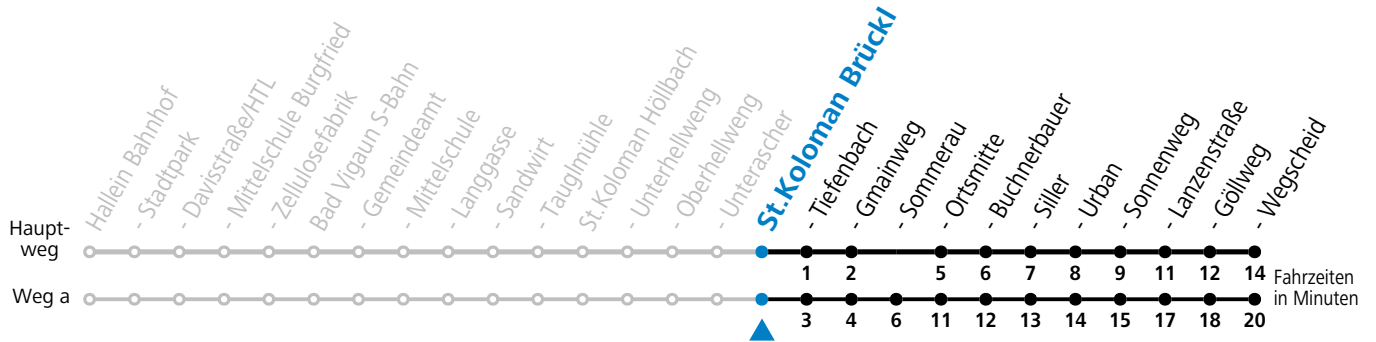

gültig ab 15.12.2024.

Alle Angaben ohne Gewähr.

Montag - Freitag		Samstag		Sonn- und Feiertag	
5	37				
6	07 37	6	40		
7	18^a			7	40
		8	40		
9	10			9	40
10	10	10	40		
11	10			11	40
12	10	12	40		
13	10^F 12^S			13	40
14	10^F 12^S	14	40		
15	10^F 12^S			15	40
16	10^F 12^S	16	40		
17	10^F 12^S			17	40
18	10	18	40		
19	10			19	40
20	10	20	40		
21	10				

F = nur Montag bis Freitag, wenn schulfreier Werktag in Salzburg

S = nur Montag bis Freitag, wenn Schultag in Salzburg

a = fährt Weg a