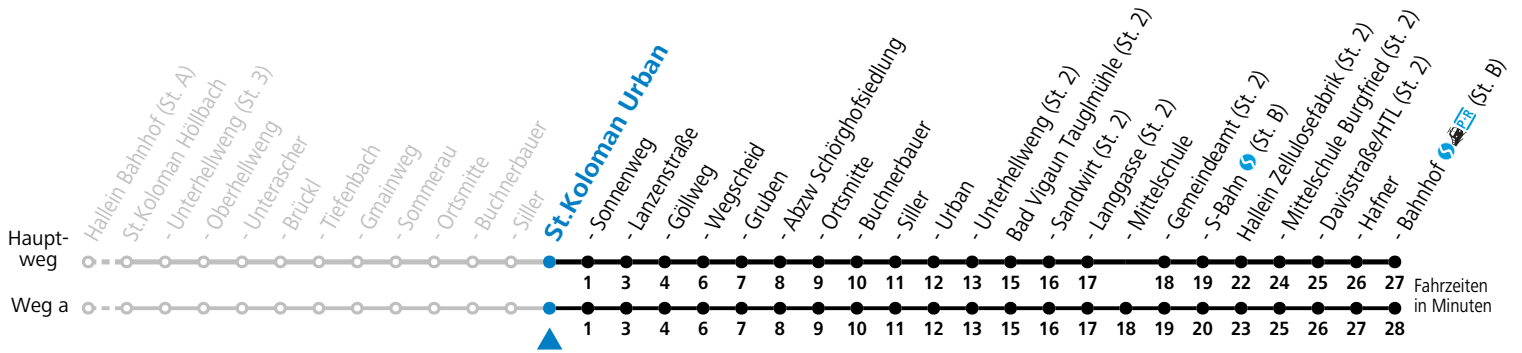

gültig ab 15.12.2024.

Alle Angaben ohne Gewähr.

Montag - Freitag		Samstag		Sonn- und Feiertag	
5	45				
6	15 45	6	48		
7	32^a			7	48
		8	48		
9	18			9	48
10	18	10	48		
11	18			11	48
12	18	12	48		
13	18^F 20^S			13	48
14	18^F 20^S	14	48		
15	18^F 20^S			15	48
16	18^F 20^S	16	48		
17	18^F 20^S			17	48
18	18	18	48		
19	18			19	48
20	18	20	48		
21	18^b				

F = nur Montag bis Freitag, wenn schulfreier Werktag in Salzburg S = nur Montag bis Freitag, wenn Schultag in Salzburg a = fährt Weg a b = bis St.Koloman Wegscheid