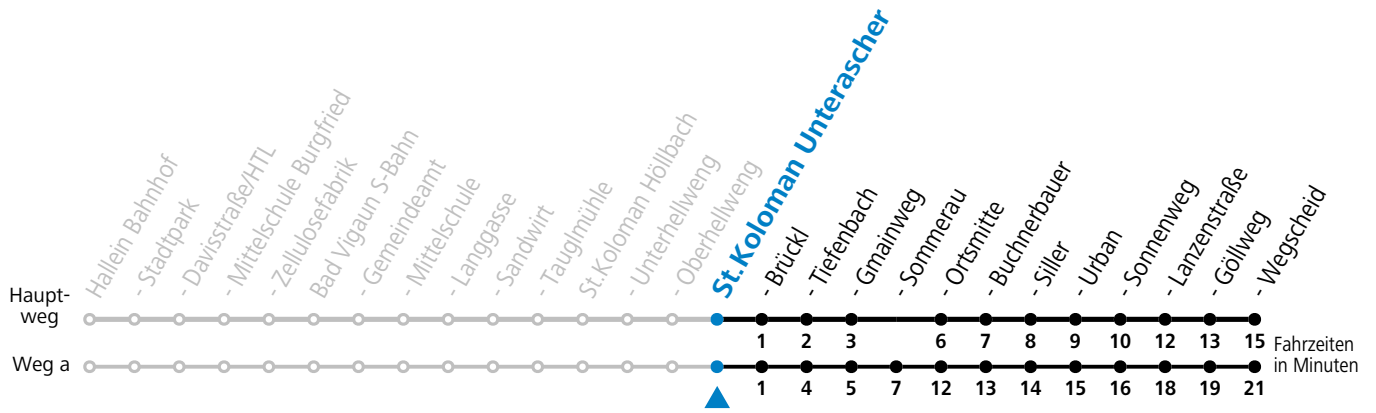

gültig ab 15.12.2024.

Alle Angaben ohne Gewähr.

Montag - Freitag		Samstag		Sonn- und Feiertag	
5	36				
6	06 36	6	39		
7	17^a			7	39
		8	39		
9	09			9	39
10	09	10	39		
11	09			11	39
12	09	12	39		
13	09^F 11^S			13	39
14	09^F 11^S	14	39		
15	09^F 11^S			15	39
16	09^F 11^S	16	39		
17	09^F 11^S			17	39
18	09	18	39		
19	09			19	39
20	09	20	39		
21	09				

F = nur Montag bis Freitag, wenn schulfreier Werktag in Salzburg

S = nur Montag bis Freitag, wenn Schultag in Salzburg

a = fährt Weg a