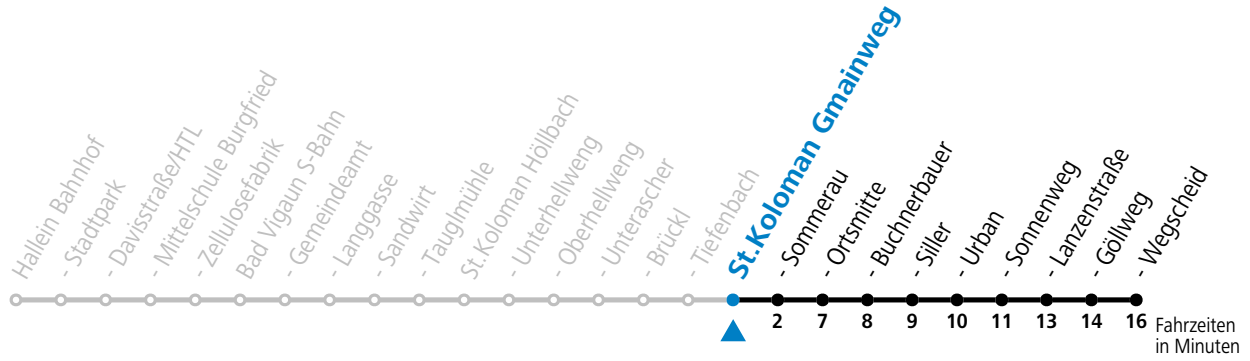

F = nur Montag bis Freitag, wenn schulfreier Werktag in Salzburg

S = nur Montag bis Freitag, wenn Schultag in Salzburg

a = fährt Weg a

gültig ab 15.12.2024.

Alle Angaben ohne Gewähr.

Montag - Freitag		Samstag		Sonn- und Feiertag	
5	38				
6	08 38	6	41		
7	21 <sup>a</sup>			7	41
		8	41		
9	11			9	41
10	11	10	41		
11	11			11	41
12	11	12	41		
13	11 <sup>F</sup> 13 <sup>S</sup>			13	41
14	11 <sup>F</sup> 13 <sup>S</sup>	14	41		
15	11 <sup>F</sup> 13 <sup>S</sup>			15	41
16	11 <sup>F</sup> 13 <sup>S</sup>	16	41		
17	11 <sup>F</sup> 13 <sup>S</sup>			17	41
18	11	18	41		
19	11			19	41
20	11	20	41		
21	11				

F = nur Montag bis Freitag, wenn schulfreier Werktag in Salzburg

S = nur Montag bis Freitag, wenn Schultag in Salzburg

a = fährt Weg a

gültig ab 15.12.2024.

Alle Angaben ohne Gewähr.