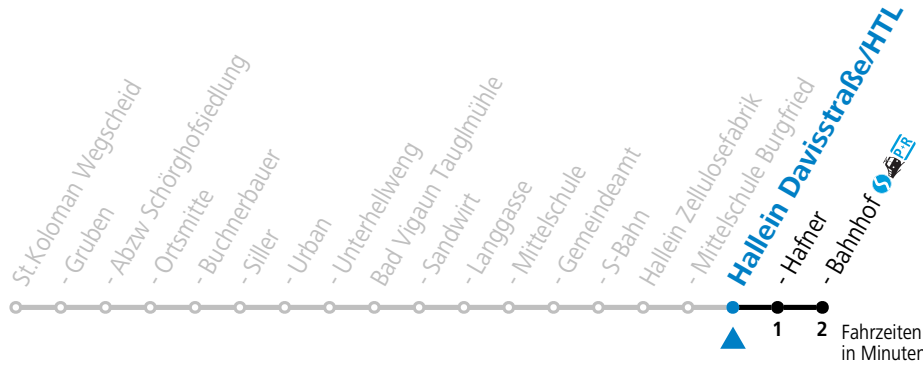

gültig ab 15.12.2024.

Alle Angaben ohne Gewähr.

Montag - Freitag			Samstag		Sonn- und Feiertag	
6	10	40				
7	11	58	7	13		
8	44				8	13
9	44		9	13		
10	44				10	13
11	44		11	13		
12	44				12	13
13	44^F	45^S	13	13		
14	44^F	45^S			14	13
15	44^F	45^S	15	13		
16	44^F	45^S			16	13
17	44^F	45^S	17	13		
18	44				18	13
19	44		19	13		
20	44				20	13
			21	13		

F = nur Montag bis Freitag, wenn schulfreier Werktag in Salzburg

S = nur Montag bis Freitag, wenn Schultag in Salzburg