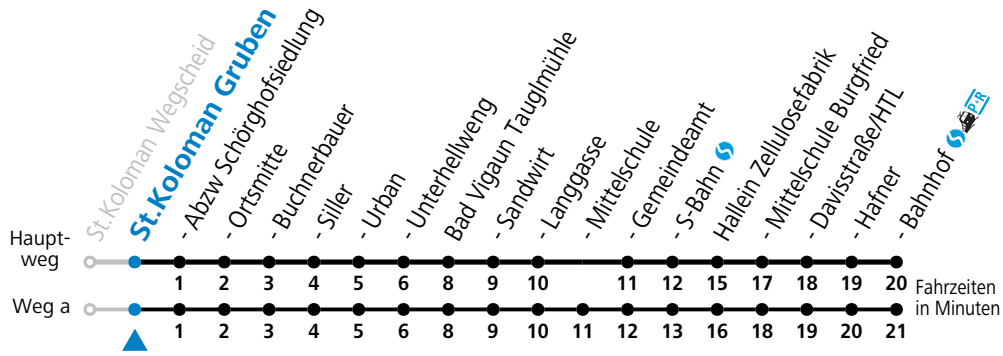

F = nur Montag bis Freitag, wenn schulfreier Werktag in Salzburg

S = nur Montag bis Freitag, wenn Schultag in Salzburg

a = fährt Weg a

gültig ab 15.12.2024.

Alle Angaben ohne Gewähr.

Montag - Freitag		Samstag		Sonn- und Feiertag	
5	52				
6	22 53	6	55		
7	39 <sup>a</sup>			7	55
8	26	8	55		
9	26			9	55
10	26	10	55		
11	26			11	55
12	26	12	55		
13	26 <sup>F</sup> 27 <sup>S</sup>			13	55
14	26 <sup>F</sup> 27 <sup>S</sup>	14	55		
15	26 <sup>F</sup> 27 <sup>S</sup>			15	55
16	26 <sup>F</sup> 27 <sup>S</sup>	16	55		
17	26 <sup>F</sup> 27 <sup>S</sup>			17	55
18	26	18	55		
19	26			19	55
20	26	20	55		