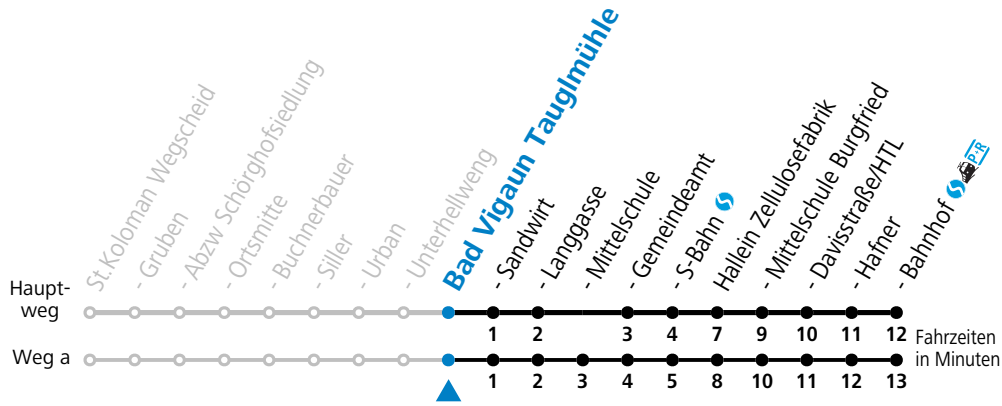

F = nur Montag bis Freitag, wenn schulfreier Werktag in Salzburg

S = nur Montag bis Freitag, wenn Schultag in Salzburg

a = fährt Weg a

gültig ab 15.12.2024.

Alle Angaben ohne Gewähr.

Montag - Freitag		Samstag		Sonn- und Feiertag	
5	58				
6	28 59				
7	45 <sup>a</sup>	7	01		
8	32			8	01
9	32	9	01		
10	32			10	01
11	32	11	01		
12	32			12	01
13	32 <sup>F</sup> 33 <sup>S</sup>	13	01		
14	32 <sup>F</sup> 33 <sup>S</sup>			14	01
15	32 <sup>F</sup> 33 <sup>S</sup>	15	01		
16	32 <sup>F</sup> 33 <sup>S</sup>			16	01
17	32 <sup>F</sup> 33 <sup>S</sup>	17	01		
18	32			18	01
19	32	19	01		
20	32			20	01
		21	01		

F = nur Montag bis Freitag, wenn schulfreier Werktag in Salzburg

S = nur Montag bis Freitag, wenn Schultag in Salzburg

a = fährt Weg a

gültig ab 15.12.2024.

Alle Angaben ohne Gewähr.

Montag - Freitag		Samstag		Sonn- und Feiertag	
6	00 30				
7	01 47 <sup>a</sup>	7	03		
8	34			8	03
9	34	9	03		
10	34			10	03
11	34	11	03		
12	34			12	03
13	34 <sup>F</sup> 35 <sup>S</sup>	13	03		
14	34 <sup>F</sup> 35 <sup>S</sup>			14	03
15	34 <sup>F</sup> 35 <sup>S</sup>	15	03		
16	34 <sup>F</sup> 35 <sup>S</sup>			16	03
17	34 <sup>F</sup> 35 <sup>S</sup>	17	03		
18	34			18	03
19	34	19	03		
20	34			20	03
		21	03		