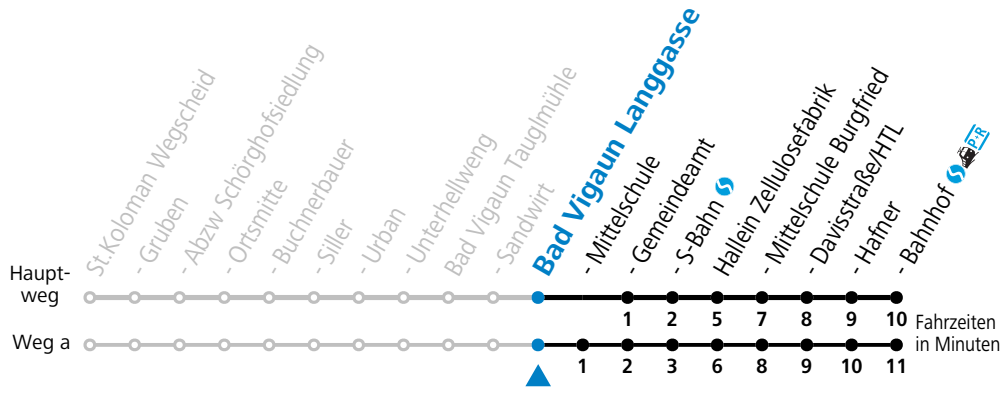

F = nur Montag bis Freitag, wenn schulfreier Werktag in Salzburg

S = nur Montag bis Freitag, wenn Schultag in Salzburg

a = fährt Weg a

gültig ab 15.12.2024.

Alle Angaben ohne Gewähr.

Montag - Freitag			Samstag		Sonn- und Feiertag	
6	01	31				
7	02	48 <sup>a</sup>	7	04		
8	35				8	04
9	35		9	04		
10	35				10	04
11	35		11	04		
12	35				12	04
13	35 <sup>F</sup>	36 <sup>S</sup>	13	04		
14	35 <sup>F</sup>	36 <sup>S</sup>			14	04
15	35 <sup>F</sup>	36 <sup>S</sup>	15	04		
16	35 <sup>F</sup>	36 <sup>S</sup>			16	04
17	35 <sup>F</sup>	36 <sup>S</sup>	17	04		
18	35				18	04
19	35		19	04		
20	35				20	04
			21	04		

F = nur Montag bis Freitag, wenn schulfreier Werktag in Salzburg

S = nur Montag bis Freitag, wenn Schultag in Salzburg

a = fährt Weg a

gültig ab 15.12.2024.

Alle Angaben ohne Gewähr.

Montag - Freitag		Samstag		Sonn- und Feiertag	
6	02 32				
7	03 49 <sup>a</sup>	7	05		
8	36			8	05
9	36	9	05		
10	36			10	05
11	36	11	05		
12	36			12	05
13	36 <sup>F</sup> 37 <sup>S</sup>	13	05		
14	36 <sup>F</sup> 37 <sup>S</sup>			14	05
15	36 <sup>F</sup> 37 <sup>S</sup>	15	05		
16	36 <sup>F</sup> 37 <sup>S</sup>			16	05
17	36 <sup>F</sup> 37 <sup>S</sup>	17	05		
18	36			18	05
19	36	19	05		
20	36			20	05
		21	05		