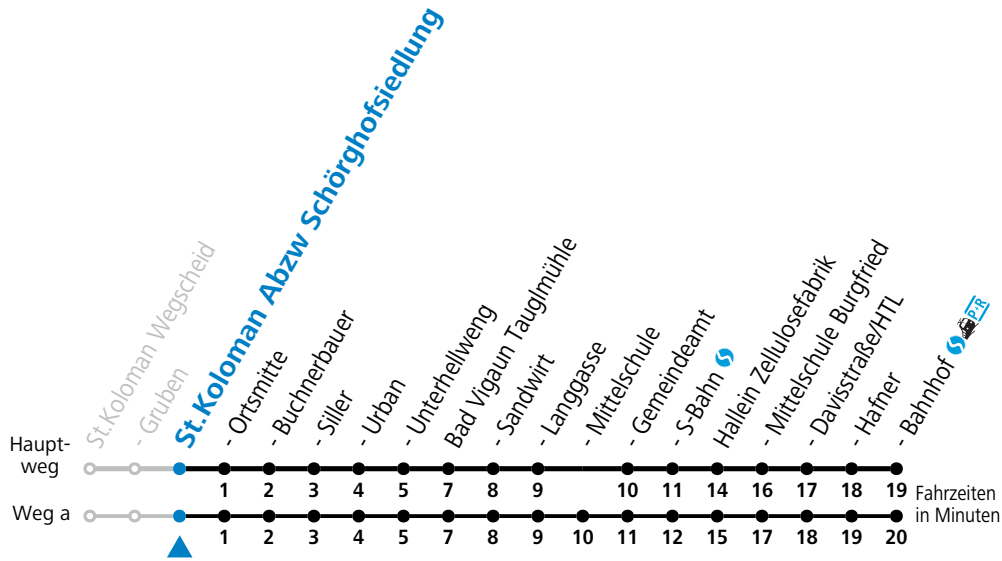

F = nur Montag bis Freitag, wenn schulfreier Werktag in Salzburg

S = nur Montag bis Freitag, wenn Schultag in Salzburg

a = fährt Weg a

gültig ab 15.12.2024.

Alle Angaben ohne Gewähr.

Montag - Freitag		Samstag		Sonn- und Feiertag	
5	52				
6	22 53	6	55		
7	39 <sup>a</sup>			7	55
8	26	8	55		
9	26			9	55
10	26	10	55		
11	26			11	55
12	26	12	55		
13	26 <sup>F</sup> 27 <sup>S</sup>			13	55
14	26 <sup>F</sup> 27 <sup>S</sup>	14	55		
15	26 <sup>F</sup> 27 <sup>S</sup>			15	55
16	26 <sup>F</sup> 27 <sup>S</sup>	16	55		
17	26 <sup>F</sup> 27 <sup>S</sup>			17	55
18	26	18	55		
19	26			19	55
20	26	20	55		

F = nur Montag bis Freitag, wenn schulfreier Werktag in Salzburg

S = nur Montag bis Freitag, wenn Schultag in Salzburg

a = fährt Weg a

gültig ab 15.12.2024.

Alle Angaben ohne Gewähr.

Montag - Freitag		Samstag		Sonn- und Feiertag	
5	53				
6	23 54	6	56		
7	40 <sup>a</sup>			7	56
8	27	8	56		
9	27			9	56
10	27	10	56		
11	27			11	56
12	27	12	56		
13	27 <sup>F</sup> 28 <sup>S</sup>			13	56
14	27 <sup>F</sup> 28 <sup>S</sup>	14	56		
15	27 <sup>F</sup> 28 <sup>S</sup>			15	56
16	27 <sup>F</sup> 28 <sup>S</sup>	16	56		
17	27 <sup>F</sup> 28 <sup>S</sup>			17	56
18	27	18	56		
19	27			19	56
20	27	20	56		