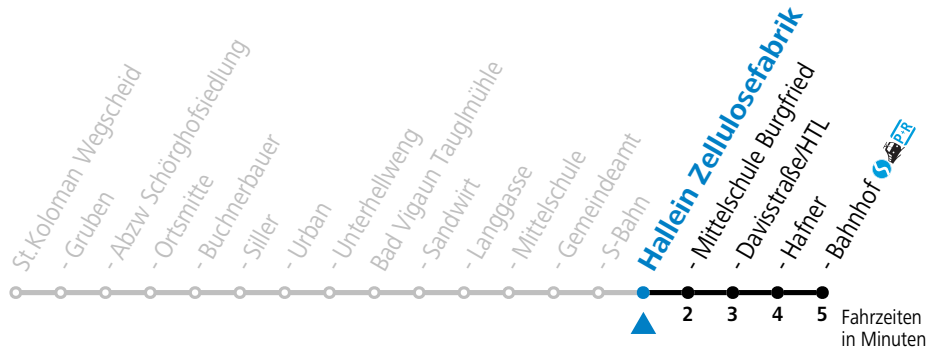

gültig ab 15.12.2024.

Alle Angaben ohne Gewähr.

Montag - Freitag		Samstag		Sonn- und Feiertag	
6	07 37				
7	08 55	7	10		
8	41			8	10
9	41	9	10		
10	41			10	10
11	41	11	10		
12	41			12	10
13	41^F 42^S	13	10		
14	41^F 42^S			14	10
15	41^F 42^S	15	10		
16	41^F 42^S			16	10
17	41^F 42^S	17	10		
18	41			18	10
19	41	19	10		
20	41			20	10
		21	10		

F = nur Montag bis Freitag, wenn schulfreier Werktag in Salzburg

S = nur Montag bis Freitag, wenn Schultag in Salzburg