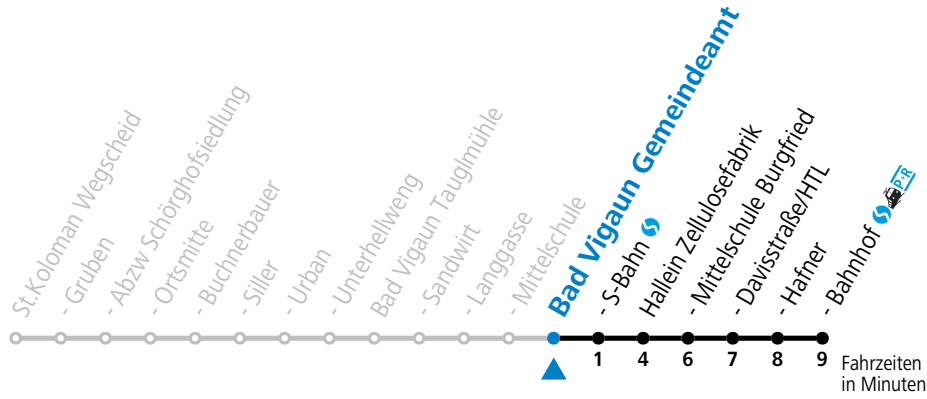

F = nur Montag bis Freitag, wenn schulfreier Werktag in Salzburg

S = nur Montag bis Freitag, wenn Schultag in Salzburg

a = fährt Weg a

gültig ab 15.12.2024.

Alle Angaben ohne Gewähr.

Montag - Freitag		Samstag		Sonn- und Feiertag	
6	02 32				
7	03 49 <sup>a</sup>	7	05		
8	36			8	05
9	36	9	05		
10	36			10	05
11	36	11	05		
12	36			12	05
13	36 <sup>F</sup> 37 <sup>S</sup>	13	05		
14	36 <sup>F</sup> 37 <sup>S</sup>			14	05
15	36 <sup>F</sup> 37 <sup>S</sup>	15	05		
16	36 <sup>F</sup> 37 <sup>S</sup>			16	05
17	36 <sup>F</sup> 37 <sup>S</sup>	17	05		
18	36			18	05
19	36	19	05		
20	36			20	05
		21	05		

F = nur Montag bis Freitag, wenn schulfreier Werktag in Salzburg

S = nur Montag bis Freitag, wenn Schultag in Salzburg

a = fährt Weg a

gültig ab 15.12.2024.

Alle Angaben ohne Gewähr.

Montag - Freitag		Samstag		Sonn- und Feiertag	
6	03 33				
7	04 51	7	06		
8	37			8	06
9	37	9	06		
10	37			10	06
11	37	11	06		
12	37			12	06
13	37 <sup>F</sup> 38 <sup>S</sup>	13	06		
14	37 <sup>F</sup> 38 <sup>S</sup>			14	06
15	37 <sup>F</sup> 38 <sup>S</sup>	15	06		
16	37 <sup>F</sup> 38 <sup>S</sup>			16	06
17	37 <sup>F</sup> 38 <sup>S</sup>	17	06		
18	37			18	06
19	37	19	06		
20	37			20	06
		21	06		