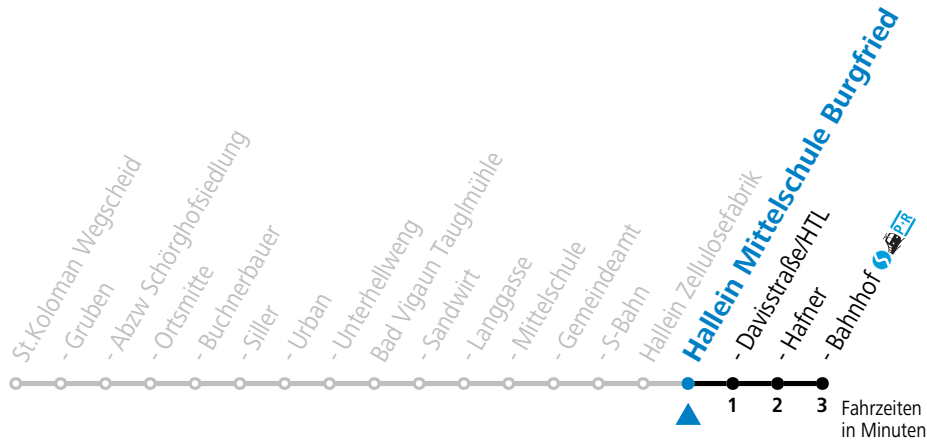

gültig ab 15.12.2024.

Alle Angaben ohne Gewähr.

Montag - Freitag		Samstag		Sonn- und Feiertag	
6	09 39				
7	10 57	7	12		
8	43			8	12
9	43	9	12		
10	43			10	12
11	43	11	12		
12	43			12	12
13	43^F 44^S	13	12		
14	43^F 44^S			14	12
15	43^F 44^S	15	12		
16	43^F 44^S			16	12
17	43^F 44^S	17	12		
18	43			18	12
19	43	19	12		
20	43			20	12
		21	12		

F = nur Montag bis Freitag, wenn schulfreier Werktag in Salzburg

S = nur Montag bis Freitag, wenn Schultag in Salzburg