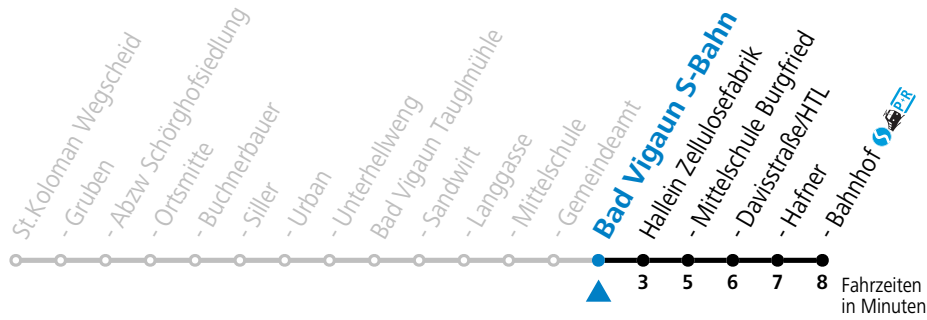

gültig ab 15.12.2024.

Alle Angaben ohne Gewähr.

Montag - Freitag		Samstag		Sonn- und Feiertag	
6	04 34				
7	05 52	7	07		
8	38			8	07
9	38	9	07		
10	38			10	07
11	38	11	07		
12	38			12	07
13	38^F 39^S	13	07		
14	38^F 39^S			14	07
15	38^F 39^S	15	07		
16	38^F 39^S			16	07
17	38^F 39^S	17	07		
18	38			18	07
19	38	19	07		
20	38			20	07
		21	07		

F = nur Montag bis Freitag, wenn schulfreier Werktag in Salzburg

S = nur Montag bis Freitag, wenn Schultag in Salzburg