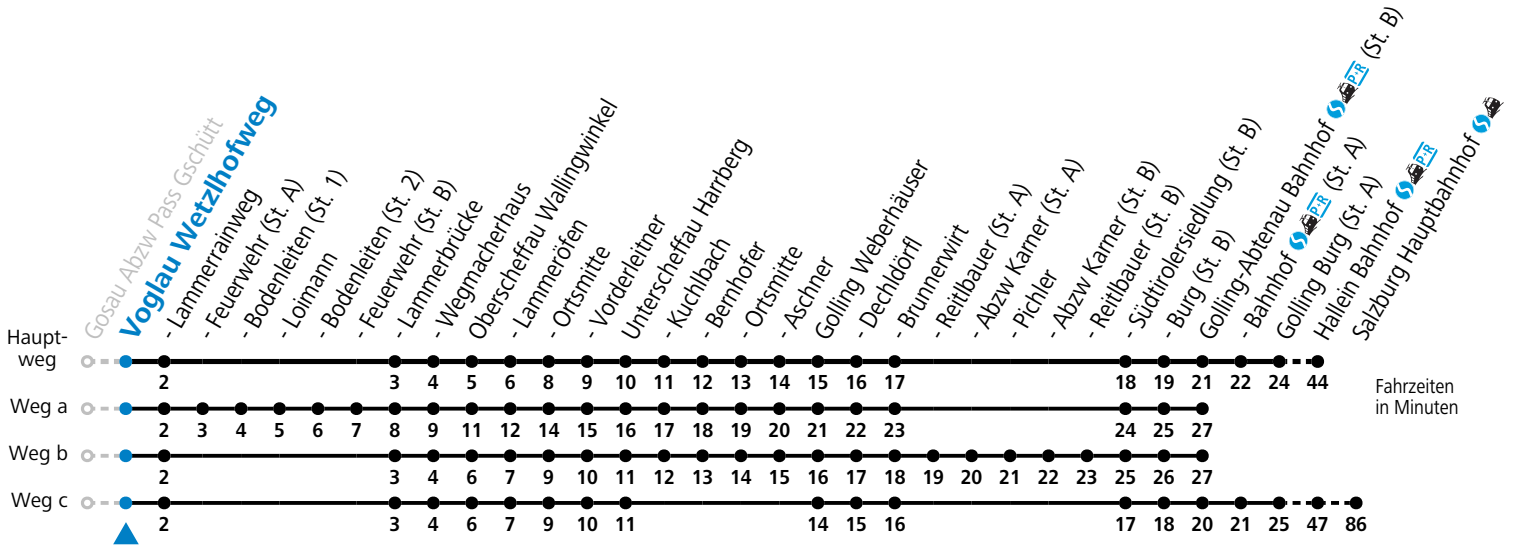

gültig ab 15.12.2024.

Alle Angaben ohne Gewähr.

Montag - Freitag		Samstag		Sonn- und Feiertag	
4	38				
5	25				
6	01^d 33^c 59^b_S	6	33	6	33
7	04^b_F 21				
8	01 31	8	31	8	31
9	31				
10	31	10	31	10	31
11	31 46^a_S				
12	31 38^a_S	12	31	12	31
13	31				
14	31	14	31	14	31
15	31				
16	31	16	31	16	31
17	31				
18	31	18	33	18	33
19	33				
20	33	20	33	20	33
21	33				
22	33	22	33		

F = nur Montag bis Freitag, wenn schulfreier Werktag in Salzburg   a = fährt Weg a   c = fährt Weg c   d = bis Golling-Abtenau Bahnhof (St. B)
S = nur Montag bis Freitag, wenn Schultag in Salzburg   b = fährt Weg b

Am 24.12. und 31.12. (sofern nicht Sonntag) gilt der Samstag-Fahrplan

Ferien im Bundesland Salzburg: 23.12.2024 bis 06.01.2025, 10. bis 16.02., 12.04. bis 21.04., 05.07. bis 07.09., 24.09. und 26.10. bis 02.11.2025 (Vorbehaltlich Änderungen durch die Schulbehörde)