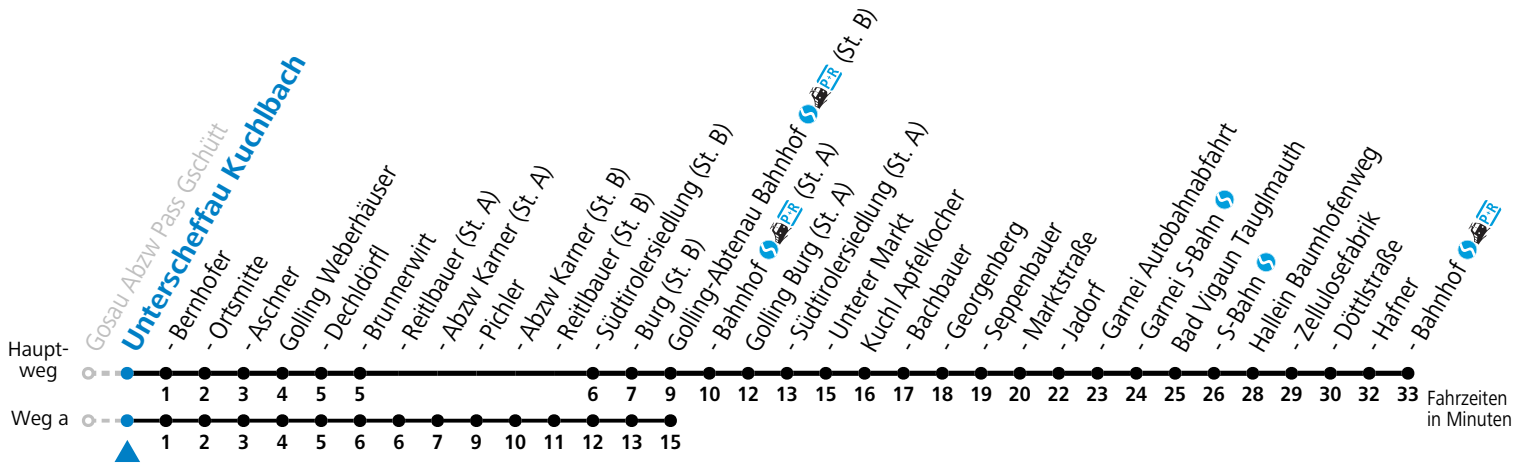

gültig ab 15.12.2024.

Alle Angaben ohne Gewähr.

Montag - Freitag		Samstag		Sonn- und Feiertag	
4	49				
5	36				
6	13^b	6	44	6	44
7	12^a_S 16^a_F 33				
8	13 43	8	43	8	43
9	43				
10	43	10	43	10	43
11	43				
12	03^b_S 43 55^b_S	12	43	12	43
13	43				
14	43	14	43	14	43
15	43				
16	43	16	43	16	43
17	43				
18	43	18	44	18	44
19	44				
20	44	20	44	20	44
21	44				
22	44	22	44		

F = nur Montag bis Freitag, wenn schulfreier Werktag in Salzburg   a = fährt Weg a   b = bis Golling-Abtenau Bahnhof (St. B)
S = nur Montag bis Freitag, wenn Schultag in Salzburg

Am 24.12. und 31.12. (sofern nicht Sonntag) gilt der Samstag-Fahrplan

Ferien im Bundesland Salzburg: 23.12.2024 bis 06.01.2025, 10. bis 16.02., 12.04. bis 21.04., 05.07. bis 07.09., 24.09. und 26.10. bis 02.11.2025 (Vorbehaltlich Änderungen durch die Schulbehörde)