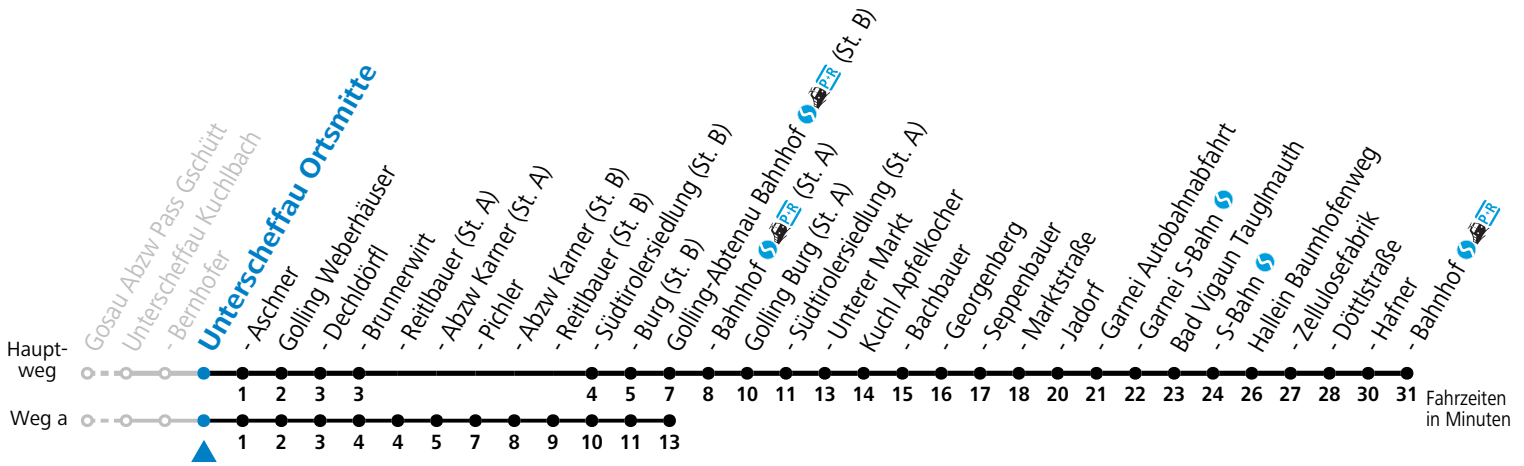

gültig ab 15.12.2024.

Alle Angaben ohne Gewähr.

Montag - Freitag		Samstag		Sonn- und Feiertag	
4	51				
5	38				
6	15^b	6	46	6	46
7	14^a 18^a 35				
8	15 45	8	45	8	45
9	45				
10	45	10	45	10	45
11	45				
12	05^b 45 57^b	12	45	12	45
13	45				
14	45	14	45	14	45
15	45				
16	45	16	45	16	45
17	45				
18	45	18	46	18	46
19	46				
20	46	20	46	20	46
21	46				
22	46	22	46		

F = nur Montag bis Freitag, wenn schulfreier Werktag in Salzburg   a = fährt Weg a   b = bis Golling-Abtenau Bahnhof (St. B)
S = nur Montag bis Freitag, wenn Schultag in Salzburg

Am 24.12. und 31.12. (sofern nicht Sonntag) gilt der Samstag-Fahrplan

Ferien im Bundesland Salzburg: 23.12.2024 bis 06.01.2025, 10. bis 16.02., 12.04. bis 21.04., 05.07. bis 07.09., 24.09. und 26.10. bis 02.11.2025 (Vorbehaltlich Änderungen durch die Schulbehörde)