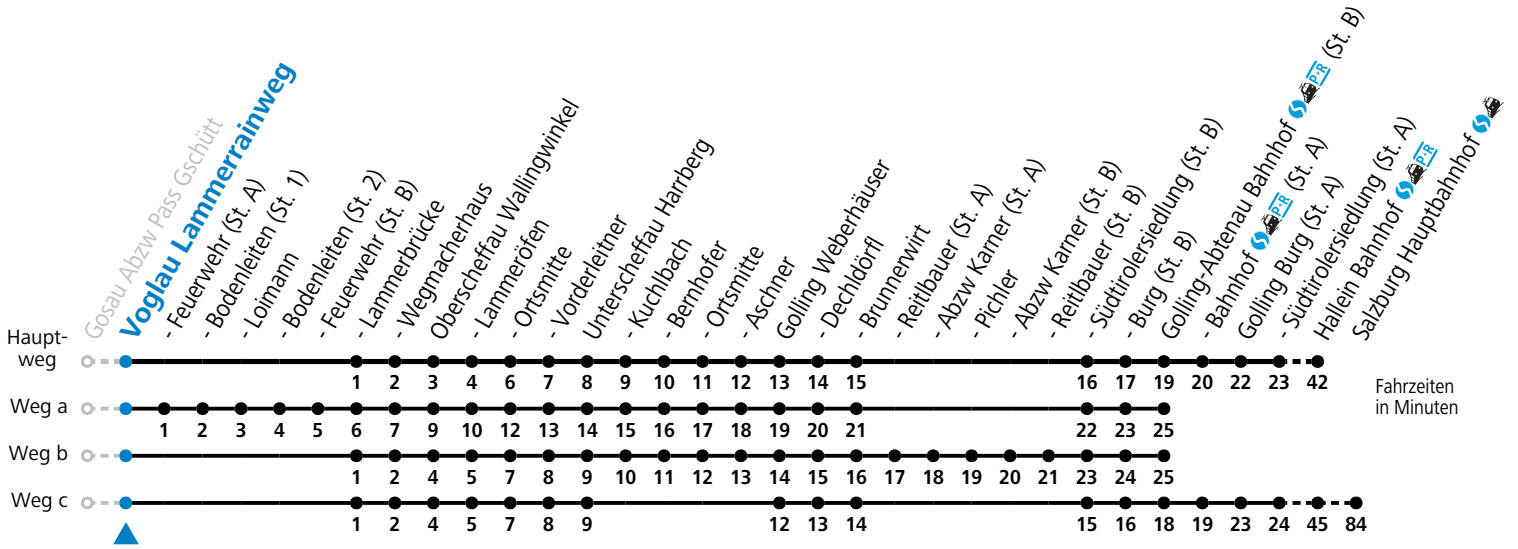

gültig ab 15.12.2024.

Alle Angaben ohne Gewähr.

Montag - Freitag		Samstag		Sonn- und Feiertag	
4	40				
5	27				
6	03^d 35^c	6	35	6	35
7	01^b_S 06^b_F 23				
8	03 33	8	33	8	33
9	33				
10	33	10	33	10	33
11	33 48^a_S				
12	33 40^a_S	12	33	12	33
13	33				
14	33	14	33	14	33
15	33				
16	33	16	33	16	33
17	33				
18	33	18	35	18	35
19	35				
20	35	20	35	20	35
21	35				
22	35	22	35		

F = nur Montag bis Freitag, wenn schulfreier Werktag in Salzburg   a = fährt Weg a   c = fährt Weg c   d = bis Golling-Abtenau Bahnhof (St. B)
S = nur Montag bis Freitag, wenn Schultag in Salzburg   b = fährt Weg b

Am 24.12. und 31.12. (sofern nicht Sonntag) gilt der Samstag-Fahrplan

Ferien im Bundesland Salzburg: 23.12.2024 bis 06.01.2025, 10. bis 16.02., 12.04. bis 21.04., 05.07. bis 07.09., 24.09. und 26.10. bis 02.11.2025 (Vorbehaltlich Änderungen durch die Schulbehörde)