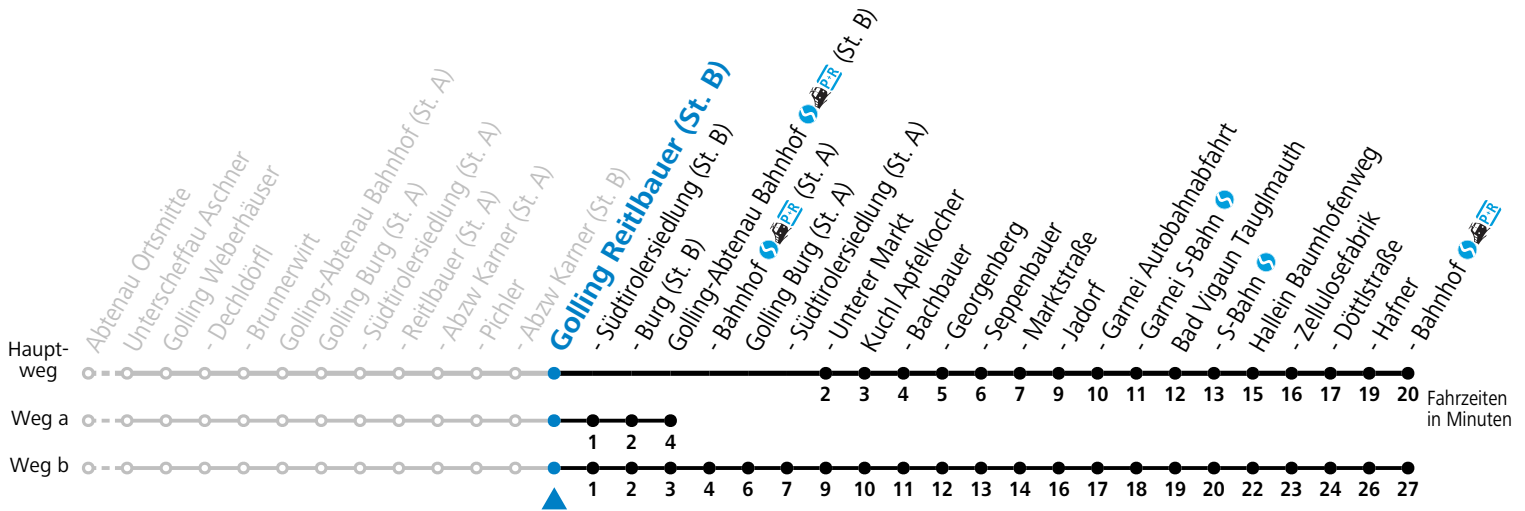

gültig ab 15.12.2024.

Alle Angaben ohne Gewähr.

Montag - Freitag

6	07^b	
7	24^a_S	26^a_F
11	42	
12	42	
13	32	

F = nur Montag bis Freitag, wenn schulfreier Werktag in Salzburg   a = fährt Weg a   b = fährt Weg b
S = nur Montag bis Freitag, wenn Schultag in Salzburg

Am 24.12. und 31.12. (sofern nicht Sonntag) gilt der Samstag-Fahrplan

Ferien im Bundesland Salzburg: 23.12.2024 bis 06.01.2025, 10. bis 16.02., 12.04. bis 21.04., 05.07. bis 07.09., 24.09. und 26.10. bis 02.11.2025 (Vorbehaltlich Änderungen durch die Schulbehörde)