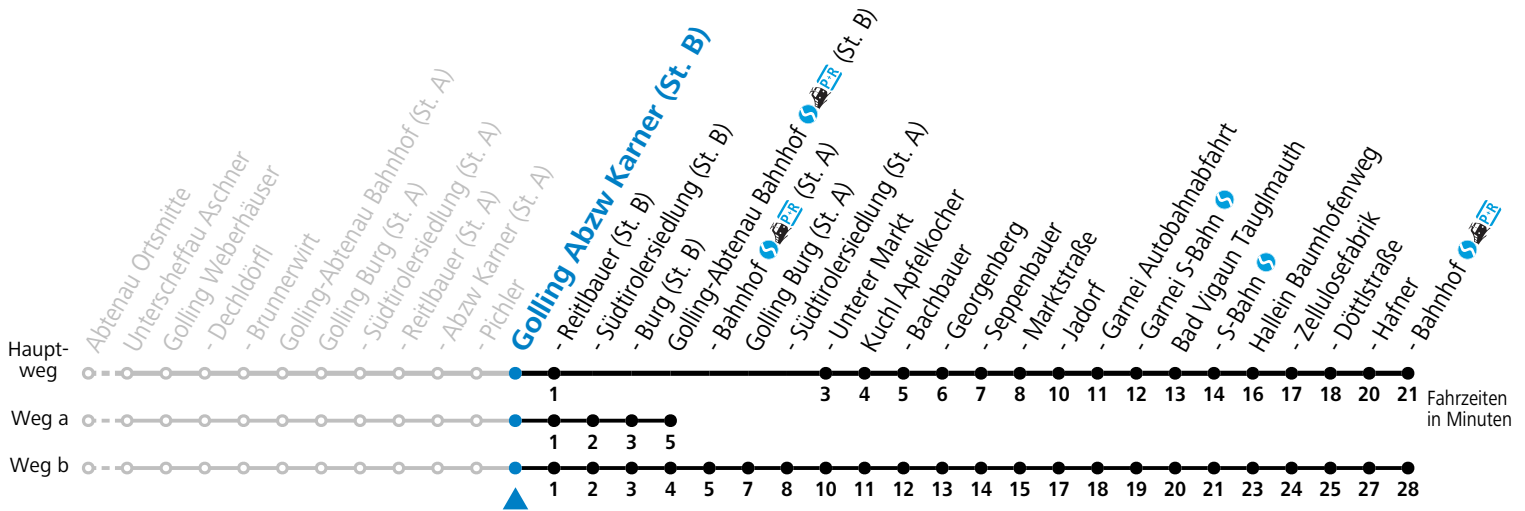

gültig ab 15.12.2024.

Alle Angaben ohne Gewähr.

Montag - Freitag

6	06^b
7	23^a_S 25^a_F
11	41
12	41
13	31

F = nur Montag bis Freitag, wenn schulfreier Werktag in Salzburg   a = fährt Weg a   b = fährt Weg b
S = nur Montag bis Freitag, wenn Schultag in Salzburg

Am 24.12. und 31.12. (sofern nicht Sonntag) gilt der Samstag-Fahrplan

Ferien im Bundesland Salzburg: 23.12.2024 bis 06.01.2025, 10. bis 16.02., 12.04. bis 21.04., 05.07. bis 07.09., 24.09. und 26.10. bis 02.11.2025 (Vorbehaltlich Änderungen durch die Schulbehörde)