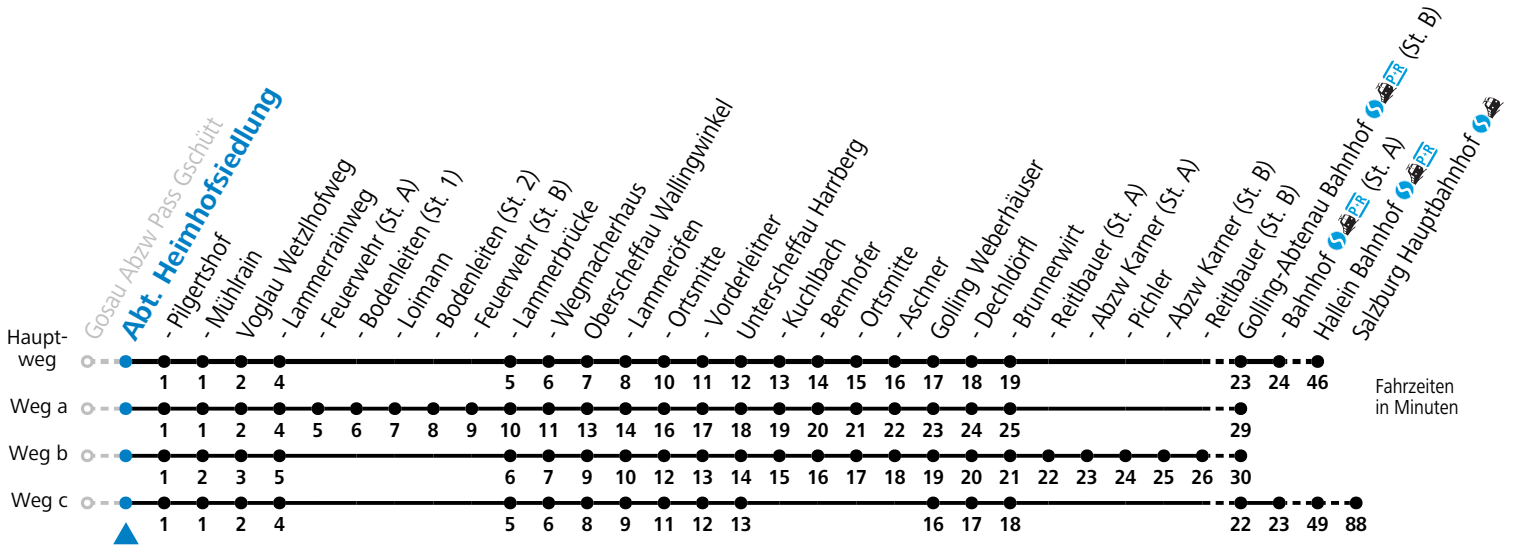

gültig ab 15.12.2024.

Alle Angaben ohne Gewähr.

Montag - Freitag		Samstag		Sonn- und Feiertag	
4	36				
5	23 59^d				
6	31^c 56^b_S	6	31	6	31
7	01^b_F 19 59				
8	29	8	29	8	29
9	29				
10	29	10	29	10	29
11	29 44^a_S				
12	29 36^a_S	12	29	12	29
13	29				
14	29	14	29	14	29
15	29				
16	29	16	29	16	29
17	29				
18	29	18	31	18	31
19	31				
20	31	20	31	20	31
21	31				
22	31	22	31		

F = nur Montag bis Freitag, wenn schulfreier Werktag in Salzburg   a = fährt Weg a   c = fährt Weg c   d = bis Golling-Abtenau Bahnhof (St. B)
S = nur Montag bis Freitag, wenn Schultag in Salzburg   b = fährt Weg b

Am 24.12. und 31.12. (sofern nicht Sonntag) gilt der Samstag-Fahrplan

Ferien im Bundesland Salzburg: 23.12.2024 bis 06.01.2025, 10. bis 16.02., 12.04. bis 21.04., 05.07. bis 07.09., 24.09. und 26.10. bis 02.11.2025 (Vorbehaltlich Änderungen durch die Schulbehörde)