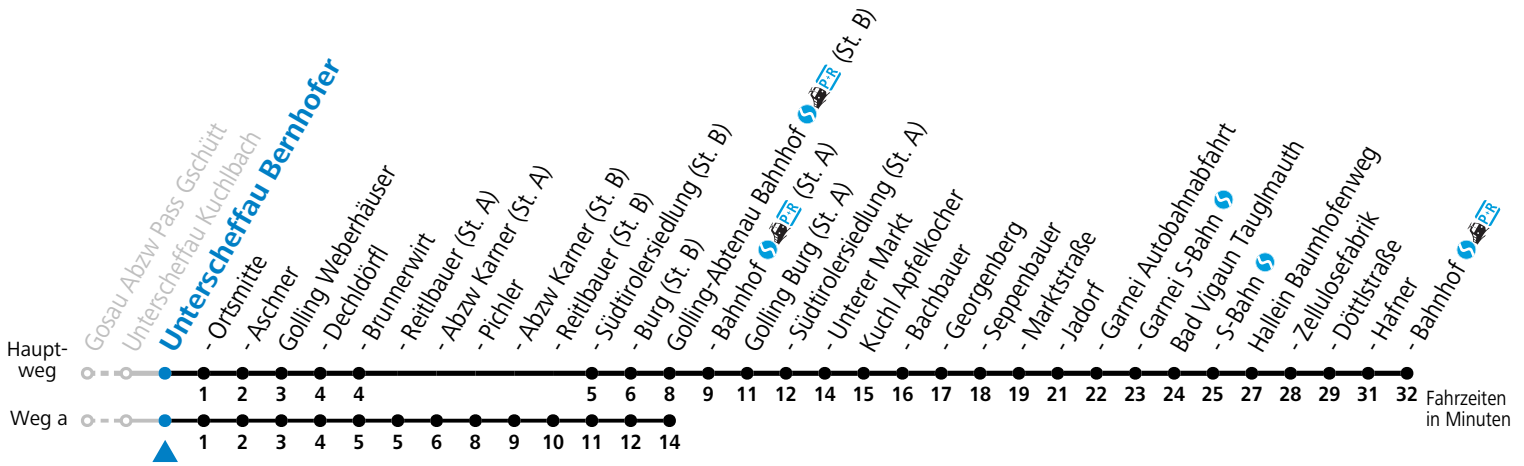

gültig ab 15.12.2024.

Alle Angaben ohne Gewähr.

Montag - Freitag		Samstag		Sonn- und Feiertag	
4	50				
5	37				
6	14^b	6	45	6	45
7	13^a_S 17^a_F 34				
8	14 44	8	44	8	44
9	44				
10	44	10	44	10	44
11	44				
12	04^b_S 44 56^b_S	12	44	12	44
13	44				
14	44	14	44	14	44
15	44				
16	44	16	44	16	44
17	44				
18	44	18	45	18	45
19	45				
20	45	20	45	20	45
21	45				
22	45	22	45		

F = nur Montag bis Freitag, wenn schulfreier Werktag in Salzburg   a = fährt Weg a   b = bis Golling-Abtenau Bahnhof (St. B)
S = nur Montag bis Freitag, wenn Schultag in Salzburg

Am 24.12. und 31.12. (sofern nicht Sonntag) gilt der Samstag-Fahrplan

Ferien im Bundesland Salzburg: 23.12.2024 bis 06.01.2025, 10. bis 16.02., 12.04. bis 21.04., 05.07. bis 07.09., 24.09. und 26.10. bis 02.11.2025 (Vorbehaltlich Änderungen durch die Schulbehörde)