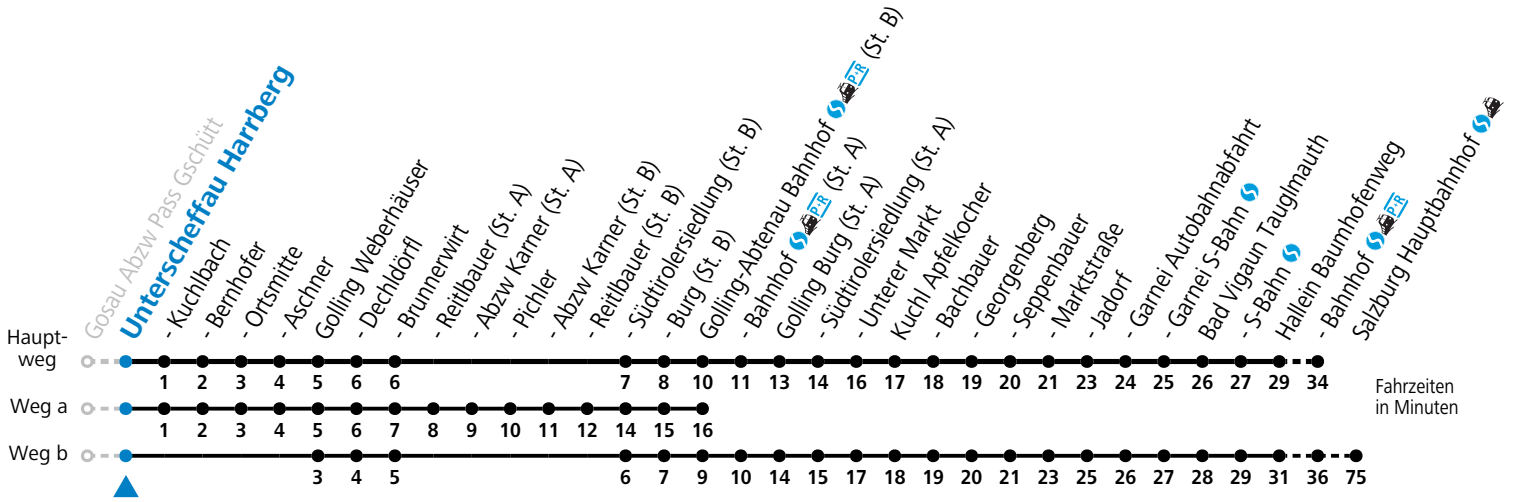

gültig ab 15.12.2024.

Alle Angaben ohne Gewähr.

Montag - Freitag		Samstag		Sonn- und Feiertag	
4	48				
5	35				
6	12^c 44^b	6	43	6	43
7	10^a_S 15^a_F 32				
8	12 42	8	42	8	42
9	42				
10	42	10	42	10	42
11	42				
12	02^c_S 42 54^c_S	12	42	12	42
13	42				
14	42	14	42	14	42
15	42				
16	42	16	42	16	42
17	42				
18	42	18	43	18	43
19	43				
20	43	20	43	20	43
21	43				
22	43	22	43		

F = nur Montag bis Freitag, wenn schulfreier Werktag in Salzburg a = fährt Weg a b = fährt Weg b c = bis Golling-Abtenau Bahnhof (St. B)
S = nur Montag bis Freitag, wenn Schultag in Salzburg

Am 24.12. und 31.12. (sofern nicht Sonntag) gilt der Samstag-Fahrplan

Ferien im Bundesland Salzburg: 23.12.2024 bis 06.01.2025, 10. bis 16.02., 12.04. bis 21.04., 05.07. bis 07.09., 24.09. und 26.10. bis 02.11.2025 (Vorbehaltlich Änderungen durch die Schulbehörde)