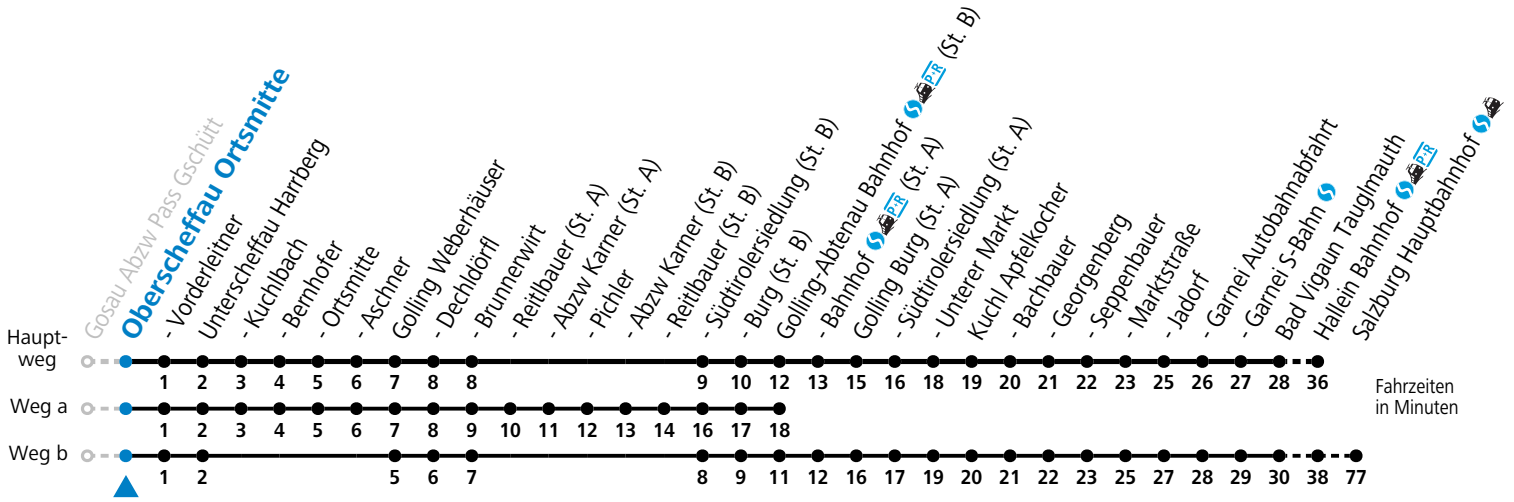

gültig ab 15.12.2024.

Alle Angaben ohne Gewähr.

Montag - Freitag			Samstag		Sonn- und Feiertag	
4	46					
5	33					
6	10^c 42^b		6	41	6	41
7	08^a_S 13^a_F 30					
8	10 40		8	40	8	40
9	40					
10	40		10	40	10	40
11	40					
12	00^c_S 40 52^c_S		12	40	12	40
13	40					
14	40		14	40	14	40
15	40					
16	40		16	40	16	40
17	40					
18	40		18	41	18	41
19	41					
20	41		20	41	20	41
21	41					
22	41		22	41		

F = nur Montag bis Freitag, wenn schulfreier Werktag in Salzburg a = fährt Weg a b = fährt Weg b c = bis Golling-Abtenau Bahnhof (St. B)
S = nur Montag bis Freitag, wenn Schultag in Salzburg

Am 24.12. und 31.12. (sofern nicht Sonntag) gilt der Samstag-Fahrplan

Ferien im Bundesland Salzburg: 23.12.2024 bis 06.01.2025, 10. bis 16.02., 12.04. bis 21.04., 05.07. bis 07.09., 24.09. und 26.10. bis 02.11.2025 (Vorbehaltlich Änderungen durch die Schulbehörde)