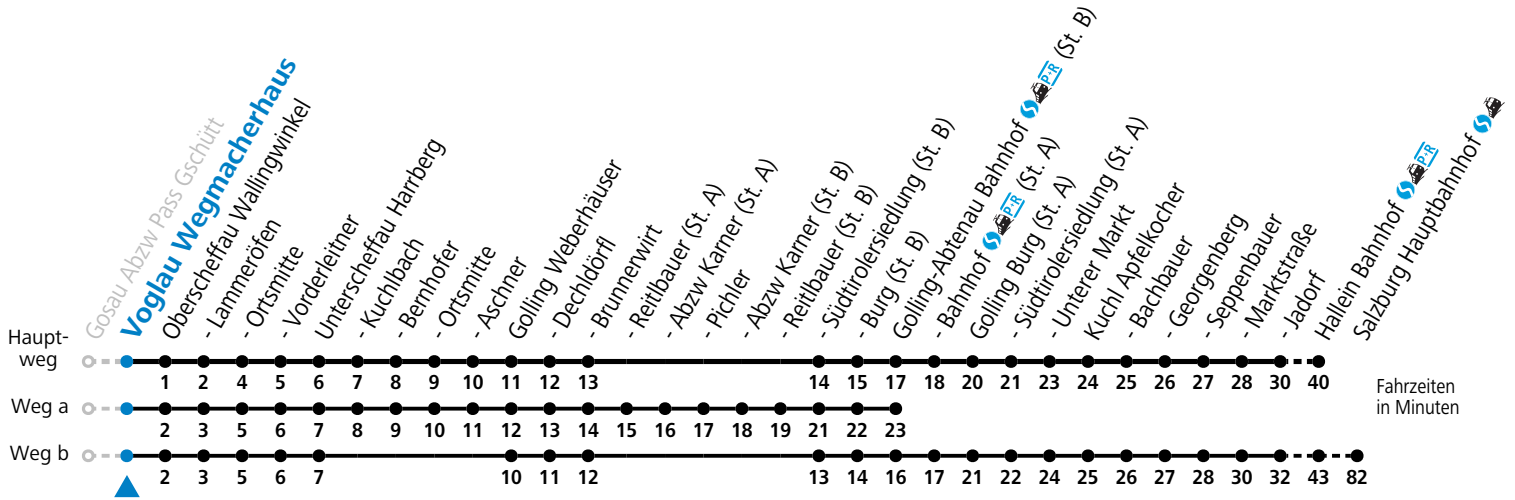

gültig ab 15.12.2024.

Alle Angaben ohne Gewähr.

Montag - Freitag		Samstag		Sonn- und Feiertag	
4	42				
5	29				
6	05^c 37^b	6	37	6	37
7	03^a_S 08^a_F 25				
8	05 35	8	35	8	35
9	35				
10	35	10	35	10	35
11	35 55^c_S				
12	35 47^c_S	12	35	12	35
13	35				
14	35	14	35	14	35
15	35				
16	35	16	35	16	35
17	35				
18	35	18	37	18	37
19	37				
20	37	20	37	20	37
21	37				
22	37	22	37		

F = nur Montag bis Freitag, wenn schulfreier Werktag in Salzburg a = fährt Weg a b = fährt Weg b c = bis Golling-Abtenau Bahnhof (St. B)
S = nur Montag bis Freitag, wenn Schultag in Salzburg

Am 24.12. und 31.12. (sofern nicht Sonntag) gilt der Samstag-Fahrplan

Ferien im Bundesland Salzburg: 23.12.2024 bis 06.01.2025, 10. bis 16.02., 12.04. bis 21.04., 05.07. bis 07.09., 24.09. und 26.10. bis 02.11.2025 (Vorbehaltlich Änderungen durch die Schulbehörde)