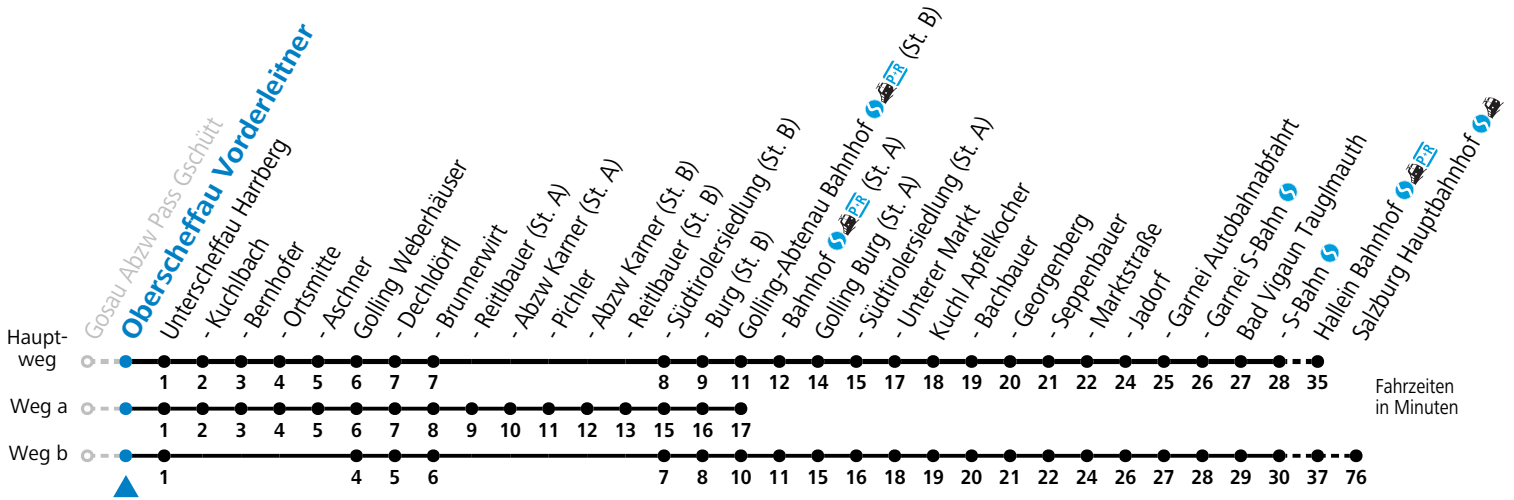

gültig ab 15.12.2024.

Alle Angaben ohne Gewähr.

Montag - Freitag		Samstag		Sonn- und Feiertag	
4	47				
5	34				
6	11^c 43^b	6	42	6	42
7	09^a_S 14^a_F 31				
8	11 41	8	41	8	41
9	41				
10	41	10	41	10	41
11	41				
12	01^c_S 41 53^c_S	12	41	12	41
13	41				
14	41	14	41	14	41
15	41				
16	41	16	41	16	41
17	41				
18	41	18	42	18	42
19	42				
20	42	20	42	20	42
21	42				
22	42	22	42		

F = nur Montag bis Freitag, wenn schulfreier Werktag in Salzburg a = fährt Weg a b = fährt Weg b c = bis Golling-Abtenau Bahnhof (St. B)
S = nur Montag bis Freitag, wenn Schultag in Salzburg

Am 24.12. und 31.12. (sofern nicht Sonntag) gilt der Samstag-Fahrplan

Ferien im Bundesland Salzburg: 23.12.2024 bis 06.01.2025, 10. bis 16.02., 12.04. bis 21.04., 05.07. bis 07.09., 24.09. und 26.10. bis 02.11.2025 (Vorbehaltlich Änderungen durch die Schulbehörde)