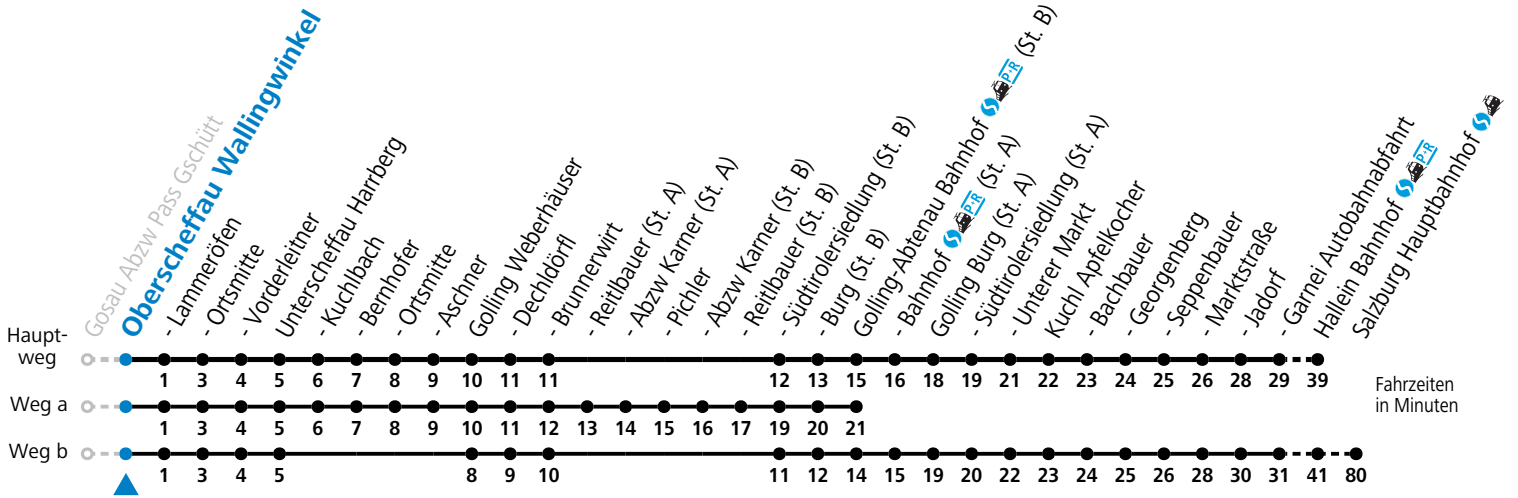

gültig ab 15.12.2024.

Alle Angaben ohne Gewähr.

Montag - Freitag		Samstag		Sonn- und Feiertag	
4	43				
5	30				
6	07^c 39^b	6	38	6	38
7	05^a_S 10^a_F 27				
8	07 37	8	37	8	37
9	37				
10	37	10	37	10	37
11	37 57^c_S				
12	37 49^c_S	12	37	12	37
13	37				
14	37	14	37	14	37
15	37				
16	37	16	37	16	37
17	37				
18	37	18	38	18	38
19	38				
20	38	20	38	20	38
21	38				
22	38	22	38		

F = nur Montag bis Freitag, wenn schulfreier Werktag in Salzburg a = fährt Weg a b = fährt Weg b c = bis Golling-Abtenau Bahnhof (St. B)
S = nur Montag bis Freitag, wenn Schultag in Salzburg

Am 24.12. und 31.12. (sofern nicht Sonntag) gilt der Samstag-Fahrplan

Ferien im Bundesland Salzburg: 23.12.2024 bis 06.01.2025, 10. bis 16.02., 12.04. bis 21.04., 05.07. bis 07.09., 24.09. und 26.10. bis 02.11.2025 (Vorbehaltlich Änderungen durch die Schulbehörde)