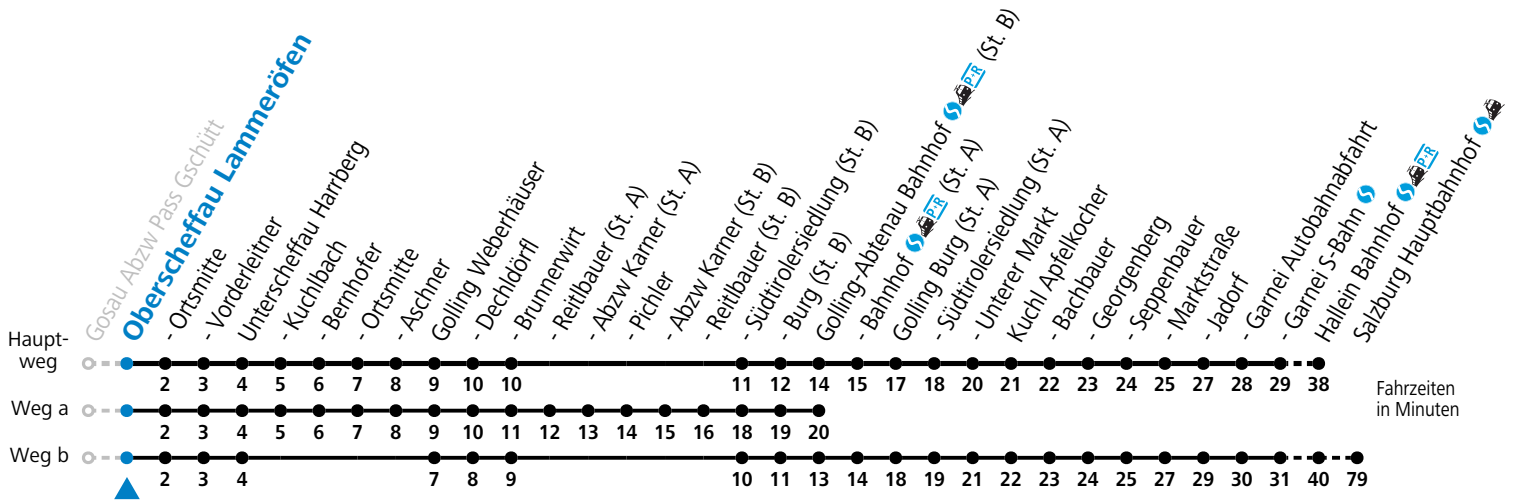

gültig ab 15.12.2024.

Alle Angaben ohne Gewähr.

Montag - Freitag		Samstag		Sonn- und Feiertag	
4	44				
5	31				
6	08^c 40^b	6	39	6	39
7	06^a_S 11^a_F 28				
8	08 38	8	38	8	38
9	38				
10	38	10	38	10	38
11	38 58^c_S				
12	38 50^c_S	12	38	12	38
13	38				
14	38	14	38	14	38
15	38				
16	38	16	38	16	38
17	38				
18	38	18	39	18	39
19	39				
20	39	20	39	20	39
21	39				
22	39	22	39		

F = nur Montag bis Freitag, wenn schulfreier Werktag in Salzburg a = fährt Weg a b = fährt Weg b c = bis Golling-Abtenau Bahnhof (St. B)
S = nur Montag bis Freitag, wenn Schultag in Salzburg

Am 24.12. und 31.12. (sofern nicht Sonntag) gilt der Samstag-Fahrplan

Ferien im Bundesland Salzburg: 23.12.2024 bis 06.01.2025, 10. bis 16.02., 12.04. bis 21.04., 05.07. bis 07.09., 24.09. und 26.10. bis 02.11.2025 (Vorbehaltlich Änderungen durch die Schulbehörde)