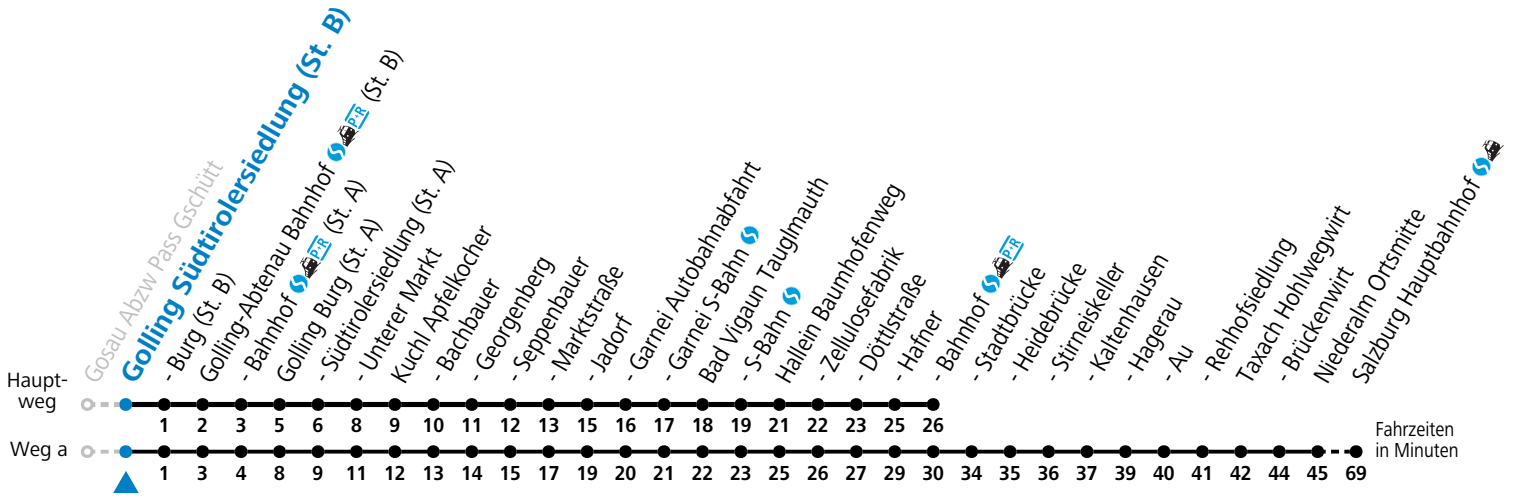

gültig ab 15.12.2024.

Alle Angaben ohne Gewähr.

Montag - Freitag		Samstag		Sonn- und Feiertag	
4	55				
5	42				
6	08 20^b 50^a	6	50	6	50
7	26^b 27^b 40				
8	20 50	8	50	8	50
9	50				
10	50	10	50	10	50
11	50				
12	10^b 50	12	50	12	50
13	02^b 50				
14	50	14	50	14	50
15	50				
16	50	16	50	16	50
17	50				
18	50	18	50	18	50
19	50				
20	50	20	50	20	50
21	50				
22	50	22	50		

F = nur Montag bis Freitag, wenn schulfreier Werktag in Salzburg   a = fährt Weg a   b = bis Golling-Abtenau Bahnhof (St. B)
S = nur Montag bis Freitag, wenn Schultag in Salzburg

Am 24.12. und 31.12. (sofern nicht Sonntag) gilt der Samstag-Fahrplan

Ferien im Bundesland Salzburg: 23.12.2024 bis 06.01.2025, 10. bis 16.02., 12.04. bis 21.04., 05.07. bis 07.09., 24.09. und 26.10. bis 02.11.2025 (Vorbehaltlich Änderungen durch die Schulbehörde)