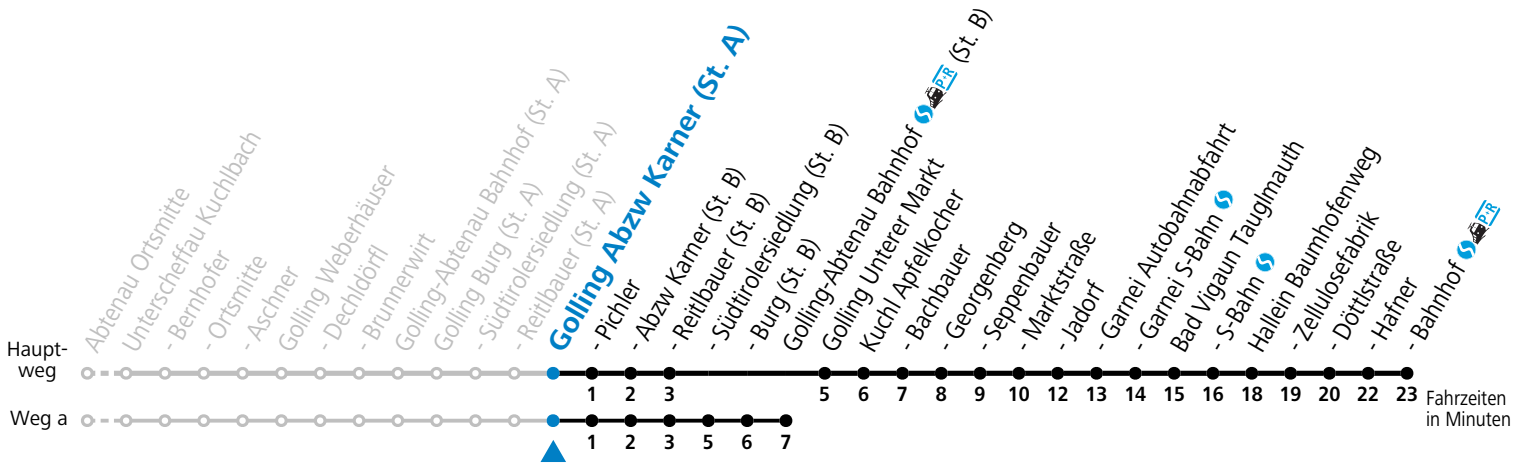

gültig ab 15.12.2024.

Alle Angaben ohne Gewähr.

Montag - Freitag

7	20^a_S	23^a_F
11	39	
12	39	
13	29	

F = nur Montag bis Freitag, wenn schulfreier Werktag in Salzburg   S = nur Montag bis Freitag, wenn Schultag in Salzburg   a = fährt Weg a

Am 24.12. und 31.12. (sofern nicht Sonntag) gilt der Samstag-Fahrplan

Ferien im Bundesland Salzburg: 23.12.2024 bis 06.01.2025, 10. bis 16.02., 12.04. bis 21.04., 05.07. bis 07.09., 24.09. und 26.10. bis 02.11.2025 (Vorbehaltlich Änderungen durch die Schulbehörde)