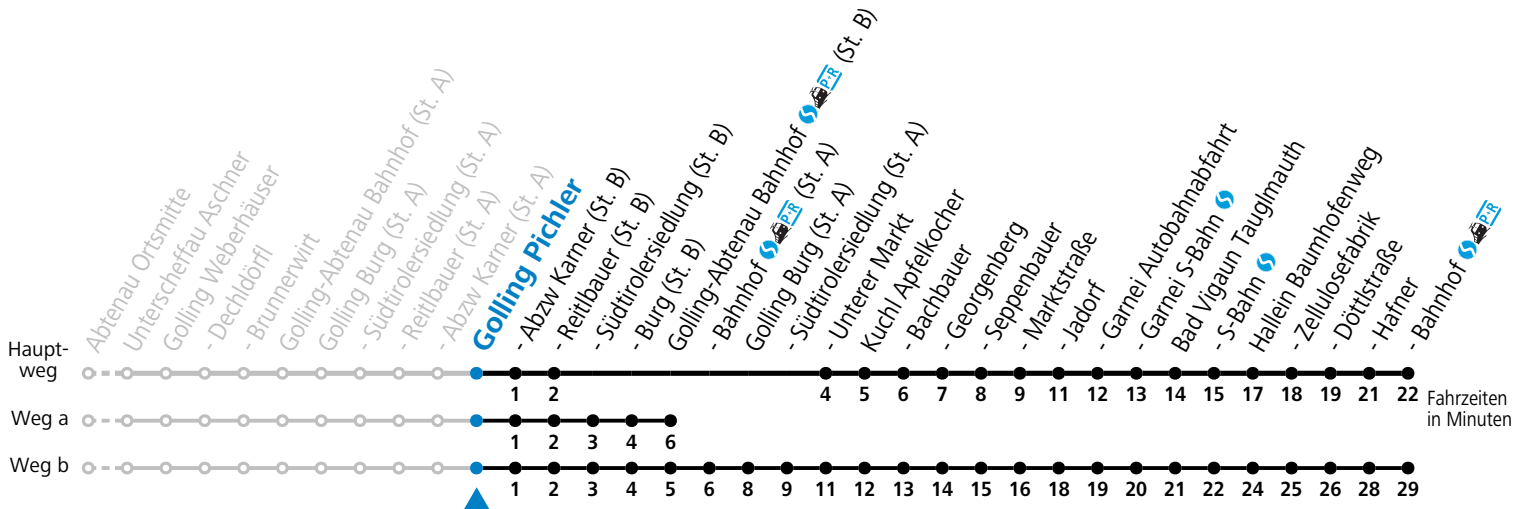

gültig ab 15.12.2024.

Alle Angaben ohne Gewähr.

Montag - Freitag

6	05^b	
7	22^a_S	24^a_F
11	40	
12	40	
13	30	

F = nur Montag bis Freitag, wenn schulfreier Werktag in Salzburg   a = fährt Weg a   b = fährt Weg b
S = nur Montag bis Freitag, wenn Schultag in Salzburg

Am 24.12. und 31.12. (sofern nicht Sonntag) gilt der Samstag-Fahrplan

Ferien im Bundesland Salzburg: 23.12.2024 bis 06.01.2025, 10. bis 16.02., 12.04. bis 21.04., 05.07. bis 07.09., 24.09. und 26.10. bis 02.11.2025 (Vorbehaltlich Änderungen durch die Schulbehörde)