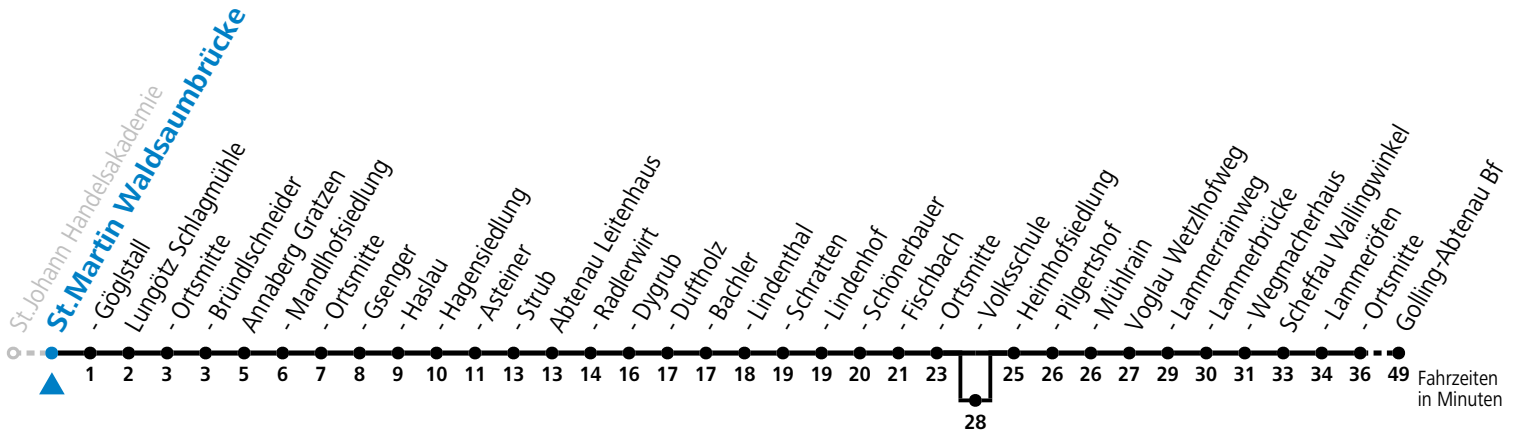

gültig ab 15.12.2024.

Alle Angaben ohne Gewähr.

Montag - Freitag		Samstag		Sonn- und Feiertag	
5	36				
6	07	6	33		
7	02^a_S 04^F 38				
8	33	8	33	8	33
9	33				
10	33	10	33	10	33
11	33				
12	33	12	33	12	33
13	33				
14	33	14	33	14	33
15	33				
16	37	16	33	16	33
17	37 53^b_S				
18	37	18	37	18	37

F = nur Montag bis Freitag, wenn schulfreier Werktag in Salzburg   a = bedient Abtenau Volksschule   b = bis Abtenau Ortsmitte
S = nur Montag bis Freitag, wenn Schultag in Salzburg

Am 24.12. und 31.12. (sofern nicht Sonntag) gilt der Samstag-Fahrplan

Ferien im Bundesland Salzburg: 23.12.2024 bis 06.01.2025, 10. bis 16.02., 12.04. bis 21.04., 05.07. bis 07.09., 24.09. und 26.10. bis 02.11.2025 (Vorbehaltlich Änderungen durch die Schulbehörde)