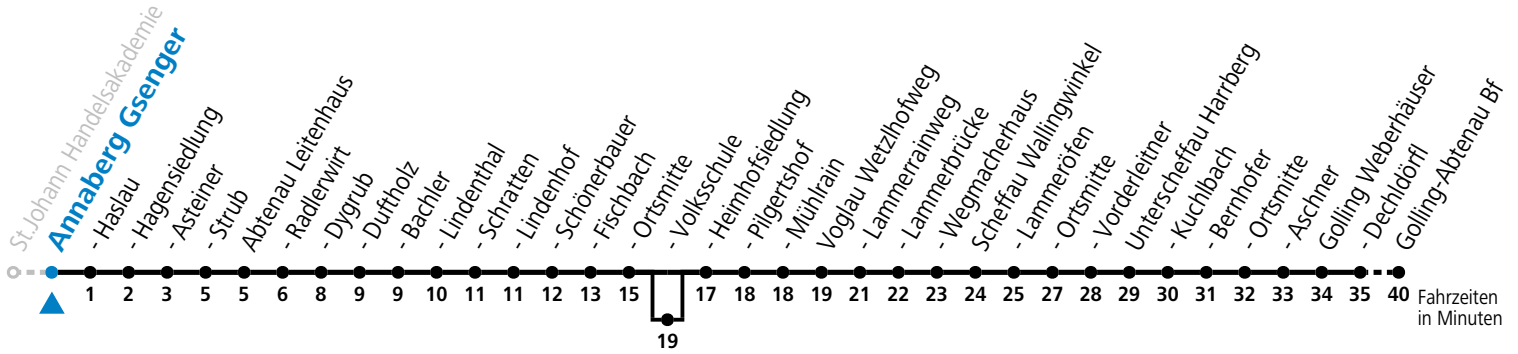

gültig ab 15.12.2024.

Alle Angaben ohne Gewähr.

Montag - Freitag		Samstag		Sonn- und Feiertag	
5	45				
6	16	6	42		
7	11^a_S 13^F 47				
8	42	8	42	8	42
9	42				
10	42	10	42	10	42
11	42				
12	42	12	42	12	42
13	42				
14	42	14	42	14	42
15	42				
16	46	16	42	16	42
17	45				
18	02^b_S 45	18	45	18	45

F = nur Montag bis Freitag, wenn schulfreier Werktag in Salzburg   a = bedient Abtenau Volksschule   b = bis Abtenau Ortsmitte
S = nur Montag bis Freitag, wenn Schultag in Salzburg

Am 24.12. und 31.12. (sofern nicht Sonntag) gilt der Samstag-Fahrplan

Ferien im Bundesland Salzburg: 23.12.2024 bis 06.01.2025, 10. bis 16.02., 12.04. bis 21.04., 05.07. bis 07.09., 24.09. und 26.10. bis 02.11.2025 (Vorbehaltlich Änderungen durch die Schulbehörde)