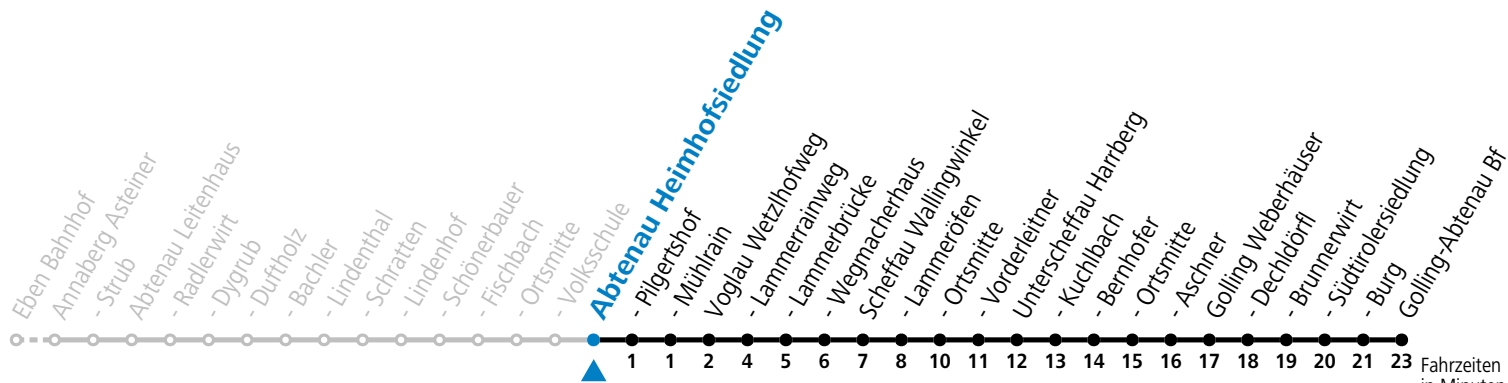

gültig ab 15.12.2024.

Fahrzeiten in Minuten
Alle Angaben ohne Gewähr.

Montag - Freitag		Samstag		Sonn- und Feiertag	
6	02 33	6	59		
7	30^F 32^S				
8	04 59	8	59	8	59
9	59				
10	59	10	59	10	59
11	59				
12	59	12	59	12	59
13	59				
14	59	14	59	14	59
15	59				
		16	59	16	59
17	03				
18	02				
19	02	19	02	19	02

F = nur Montag bis Freitag, wenn schulfreier Werktag in Salzburg   S = nur Montag bis Freitag, wenn Schultag in Salzburg

Am 24.12. und 31.12. (sofern nicht Sonntag) gilt der Samstag-Fahrplan

Ferien im Bundesland Salzburg: 23.12.2024 bis 06.01.2025, 10. bis 16.02., 12.04. bis 21.04., 05.07. bis 07.09., 24.09. und 26.10. bis 02.11.2025 (Vorbehaltlich Änderungen durch die Schulbehörde)