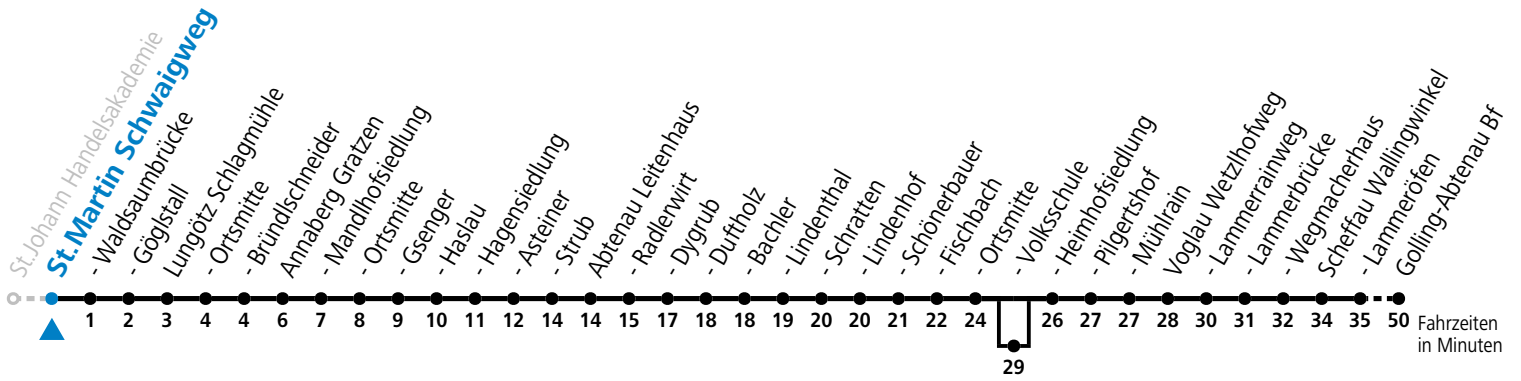

gültig ab 15.12.2024.

Alle Angaben ohne Gewähr.

Montag - Freitag		Samstag		Sonn- und Feiertag	
5	35				
6	06	6	32		
7	01^a_S 03^F 37				
8	32	8	32	8	32
9	32				
10	32	10	32	10	32
11	32				
12	32	12	32	12	32
13	32				
14	32	14	32	14	32
15	32				
16	36	16	32	16	32
17	36 52^b_S				
18	36	18	36	18	36

F = nur Montag bis Freitag, wenn schulfreier Werktag in Salzburg   a = bedient Abtenau Volksschule   b = bis Abtenau Ortsmitte
S = nur Montag bis Freitag, wenn Schultag in Salzburg

Am 24.12. und 31.12. (sofern nicht Sonntag) gilt der Samstag-Fahrplan

Ferien im Bundesland Salzburg: 23.12.2024 bis 06.01.2025, 10. bis 16.02., 12.04. bis 21.04., 05.07. bis 07.09., 24.09. und 26.10. bis 02.11.2025 (Vorbehaltlich Änderungen durch die Schulbehörde)