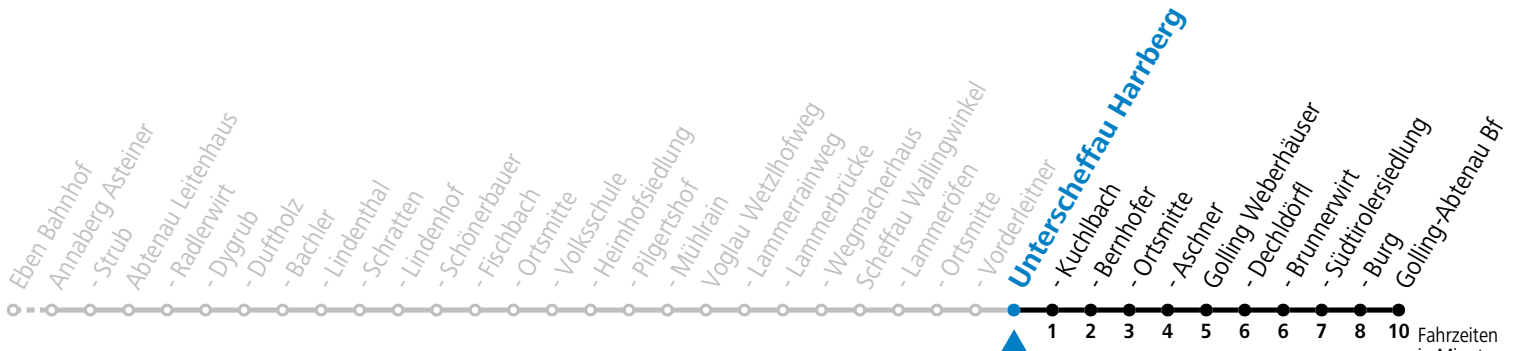

gültig ab 15.12.2024.

Fahrzeiten in Minuten
Alle Angaben ohne Gewähr.

Montag - Freitag		Samstag		Sonn- und Feiertag	
6	15 46				
7	43^F 45^S	7	12		
8	17				
9	12	9	12	9	12
10	12				
11	12	11	12	11	12
12	12				
13	12	13	12	13	12
14	12				
15	12	15	12	15	12
16	12				
17	16	17	12	17	12
18	14				
19	14	19	14	19	14

F = nur Montag bis Freitag, wenn schulfreier Werktag in Salzburg   S = nur Montag bis Freitag, wenn Schultag in Salzburg

Am 24.12. und 31.12. (sofern nicht Sonntag) gilt der Samstag-Fahrplan

Ferien im Bundesland Salzburg: 23.12.2024 bis 06.01.2025, 10. bis 16.02., 12.04. bis 21.04., 05.07. bis 07.09., 24.09. und 26.10. bis 02.11.2025 (Vorbehaltlich Änderungen durch die Schulbehörde)