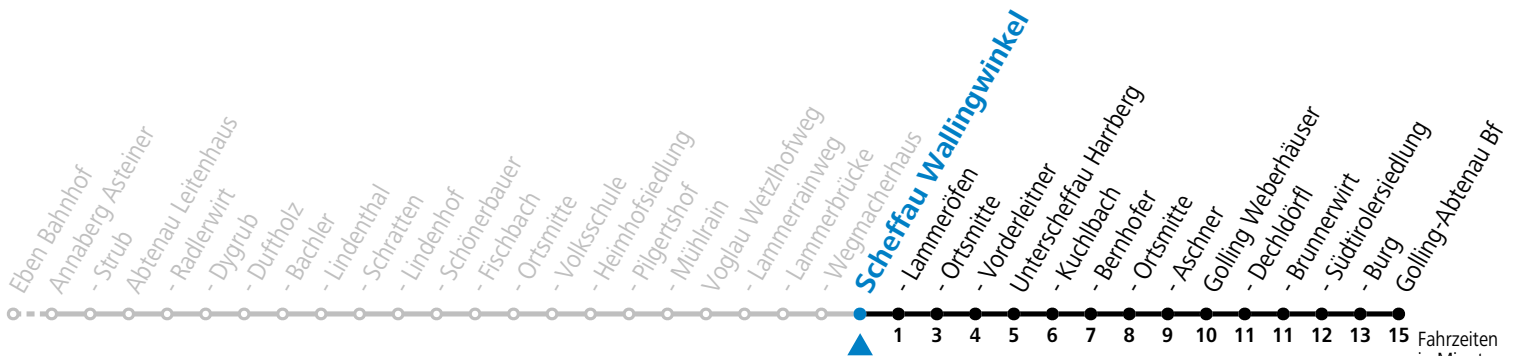

gültig ab 15.12.2024.

Fahrzeiten in Minuten
Alle Angaben ohne Gewähr.

Montag - Freitag		Samstag		Sonn- und Feiertag	
6	10 41				
7	38^F 40^S	7	07		
8	12				
9	07	9	07	9	07
10	07				
11	07	11	07	11	07
12	07				
13	07	13	07	13	07
14	07				
15	07	15	07	15	07
16	07				
17	11	17	07	17	07
18	09				
19	09	19	09	19	09

F = nur Montag bis Freitag, wenn schulfreier Werktag in Salzburg   S = nur Montag bis Freitag, wenn Schultag in Salzburg

Am 24.12. und 31.12. (sofern nicht Sonntag) gilt der Samstag-Fahrplan

Ferien im Bundesland Salzburg: 23.12.2024 bis 06.01.2025, 10. bis 16.02., 12.04. bis 21.04., 05.07. bis 07.09., 24.09. und 26.10. bis 02.11.2025 (Vorbehaltlich Änderungen durch die Schulbehörde)