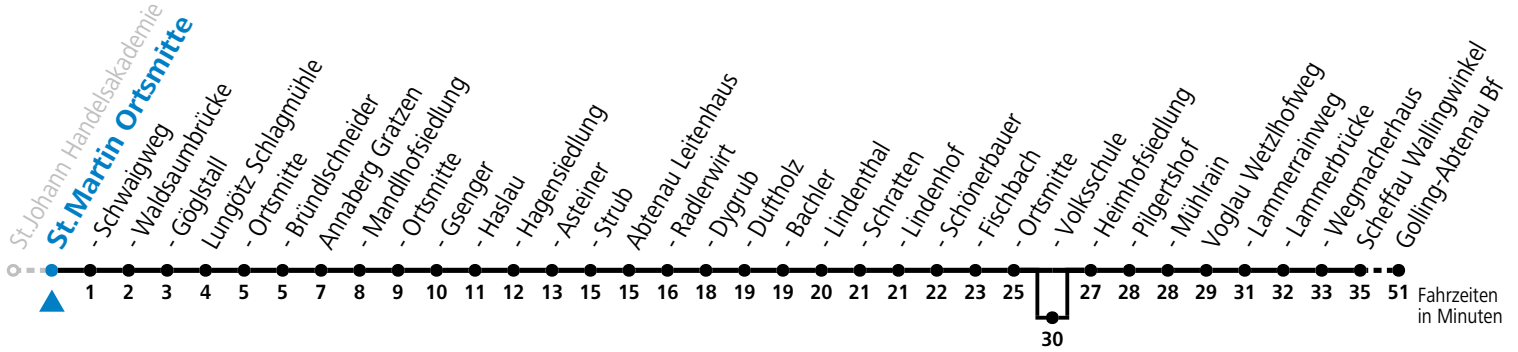

gültig ab 15.12.2024.

Alle Angaben ohne Gewähr.

Montag - Freitag		Samstag		Sonn- und Feiertag	
5	34				
6	05	6	31		
7	00^a_S 02^F_S 36				
8	31	8	31	8	31
9	31				
10	31	10	31	10	31
11	31				
12	31	12	31	12	31
13	31				
14	31	14	31	14	31
15	31				
16	35	16	31	16	31
17	35 51^b_S				
18	35	18	35	18	35

F = nur Montag bis Freitag, wenn schulfreier Werktag in Salzburg   a = bedient Abtenau Volksschule   b = bis Abtenau Ortsmitte
S = nur Montag bis Freitag, wenn Schultag in Salzburg

Am 24.12. und 31.12. (sofern nicht Sonntag) gilt der Samstag-Fahrplan

Ferien im Bundesland Salzburg: 23.12.2024 bis 06.01.2025, 10. bis 16.02., 12.04. bis 21.04., 05.07. bis 07.09., 24.09. und 26.10. bis 02.11.2025 (Vorbehaltlich Änderungen durch die Schulbehörde)