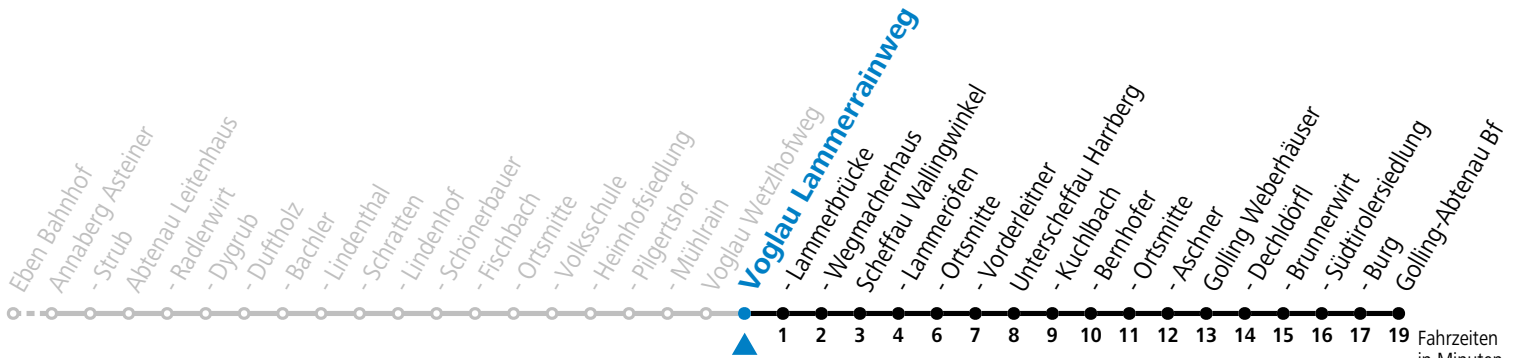

gültig ab 15.12.2024.

Fahrzeiten in Minuten
Alle Angaben ohne Gewähr.

Montag - Freitag		Samstag		Sonn- und Feiertag	
6	06 37				
7	34^F 36^S	7	03		
8	08				
9	03	9	03	9	03
10	03				
11	03	11	03	11	03
12	03				
13	03	13	03	13	03
14	03				
15	03	15	03	15	03
16	03				
17	07	17	03	17	03
18	06				
19	06	19	06	19	06

F = nur Montag bis Freitag, wenn schulfreier Werktag in Salzburg   S = nur Montag bis Freitag, wenn Schultag in Salzburg

Am 24.12. und 31.12. (sofern nicht Sonntag) gilt der Samstag-Fahrplan

Ferien im Bundesland Salzburg: 23.12.2024 bis 06.01.2025, 10. bis 16.02., 12.04. bis 21.04., 05.07. bis 07.09., 24.09. und 26.10. bis 02.11.2025 (Vorbehaltlich Änderungen durch die Schulbehörde)