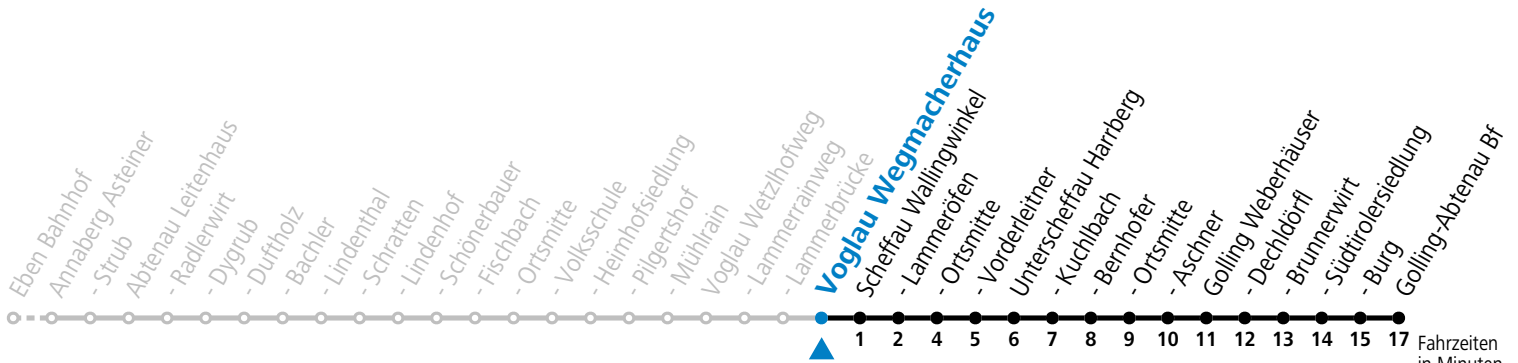

gültig ab 15.12.2024.

Fahrzeiten in Minuten
Alle Angaben ohne Gewähr.

Montag - Freitag		Samstag		Sonn- und Feiertag	
6	08 39				
7	36^F 38^S	7	05		
8	10				
9	05	9	05	9	05
10	05				
11	05	11	05	11	05
12	05				
13	05	13	05	13	05
14	05				
15	05	15	05	15	05
16	05				
17	09	17	05	17	05
18	08				
19	08	19	08	19	08

F = nur Montag bis Freitag, wenn schulfreier Werktag in Salzburg   S = nur Montag bis Freitag, wenn Schultag in Salzburg

Am 24.12. und 31.12. (sofern nicht Sonntag) gilt der Samstag-Fahrplan

Ferien im Bundesland Salzburg: 23.12.2024 bis 06.01.2025, 10. bis 16.02., 12.04. bis 21.04., 05.07. bis 07.09., 24.09. und 26.10. bis 02.11.2025 (Vorbehaltlich Änderungen durch die Schulbehörde)