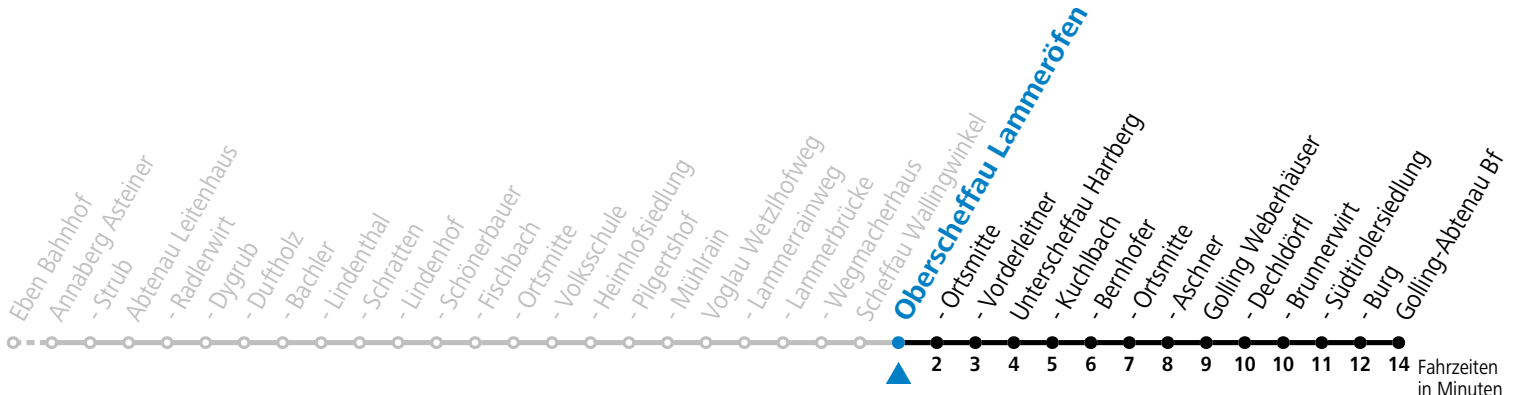

gültig ab 15.12.2024.

Fahrzeiten in Minuten
Alle Angaben ohne Gewähr.

Montag - Freitag		Samstag		Sonn- und Feiertag	
6	11 42				
7	39^F 41^S	7	08		
8	13				
9	08	9	08	9	08
10	08				
11	08	11	08	11	08
12	08				
13	08	13	08	13	08
14	08				
15	08	15	08	15	08
16	08				
17	12	17	08	17	08
18	10				
19	10	19	10	19	10

F = nur Montag bis Freitag, wenn schulfreier Werktag in Salzburg   S = nur Montag bis Freitag, wenn Schultag in Salzburg

Am 24.12. und 31.12. (sofern nicht Sonntag) gilt der Samstag-Fahrplan

Ferien im Bundesland Salzburg: 23.12.2024 bis 06.01.2025, 10. bis 16.02., 12.04. bis 21.04., 05.07. bis 07.09., 24.09. und 26.10. bis 02.11.2025 (Vorbehaltlich Änderungen durch die Schulbehörde)