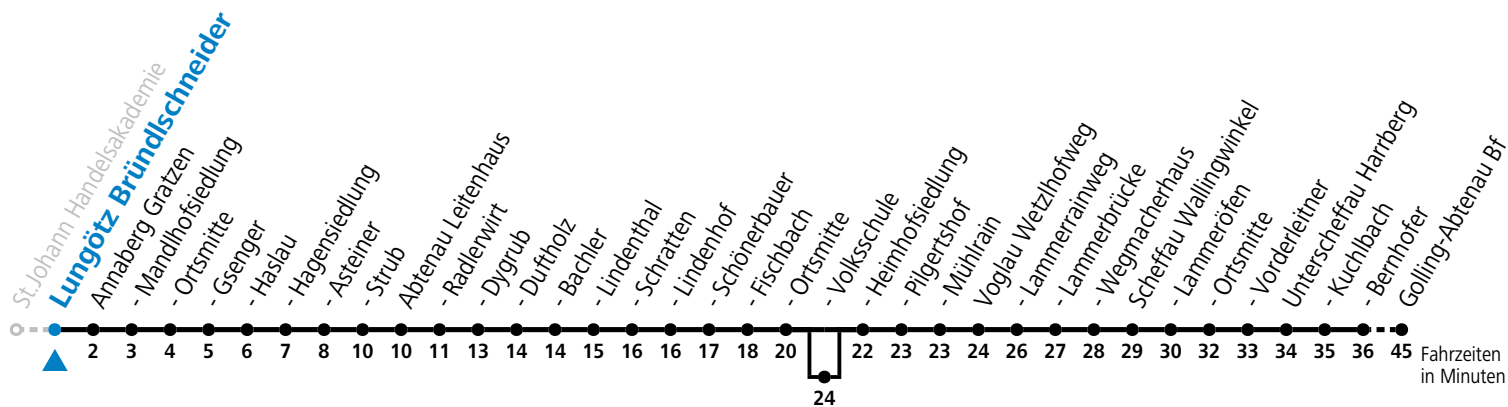

gültig ab 15.12.2024.

Alle Angaben ohne Gewähr.

Montag - Freitag		Samstag		Sonn- und Feiertag	
5	40				
6	11	6	37		
7	06^a 08^F 42				
8	37	8	37	8	37
9	37				
10	37	10	37	10	37
11	37				
12	37	12	37	12	37
13	37				
14	37	14	37	14	37
15	37				
16	41	16	37	16	37
17	40 57^b				
18	40	18	40	18	40

F = nur Montag bis Freitag, wenn schulfreier Werktag in Salzburg   a = bedient Abtenau Volksschule   b = bis Abtenau Ortsmitte
S = nur Montag bis Freitag, wenn Schultag in Salzburg

Am 24.12. und 31.12. (sofern nicht Sonntag) gilt der Samstag-Fahrplan

Ferien im Bundesland Salzburg: 23.12.2024 bis 06.01.2025, 10. bis 16.02., 12.04. bis 21.04., 05.07. bis 07.09., 24.09. und 26.10. bis 02.11.2025 (Vorbehaltlich Änderungen durch die Schulbehörde)