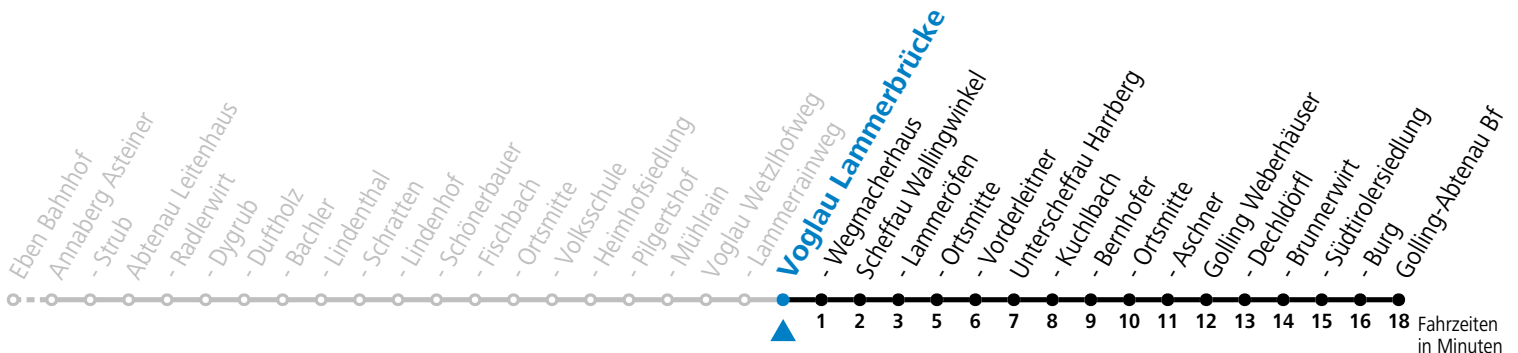

gültig ab 15.12.2024.

Fahrzeiten in Minuten
Alle Angaben ohne Gewähr.

Montag - Freitag		Samstag		Sonn- und Feiertag	
6	07 38				
7	35^F 37^S	7	04		
8	09				
9	04	9	04	9	04
10	04				
11	04	11	04	11	04
12	04				
13	04	13	04	13	04
14	04				
15	04	15	04	15	04
16	04				
17	08	17	04	17	04
18	07				
19	07	19	07	19	07

F = nur Montag bis Freitag, wenn schulfreier Werktag in Salzburg   S = nur Montag bis Freitag, wenn Schultag in Salzburg

Am 24.12. und 31.12. (sofern nicht Sonntag) gilt der Samstag-Fahrplan

Ferien im Bundesland Salzburg: 23.12.2024 bis 06.01.2025, 10. bis 16.02., 12.04. bis 21.04., 05.07. bis 07.09., 24.09. und 26.10. bis 02.11.2025 (Vorbehaltlich Änderungen durch die Schulbehörde)