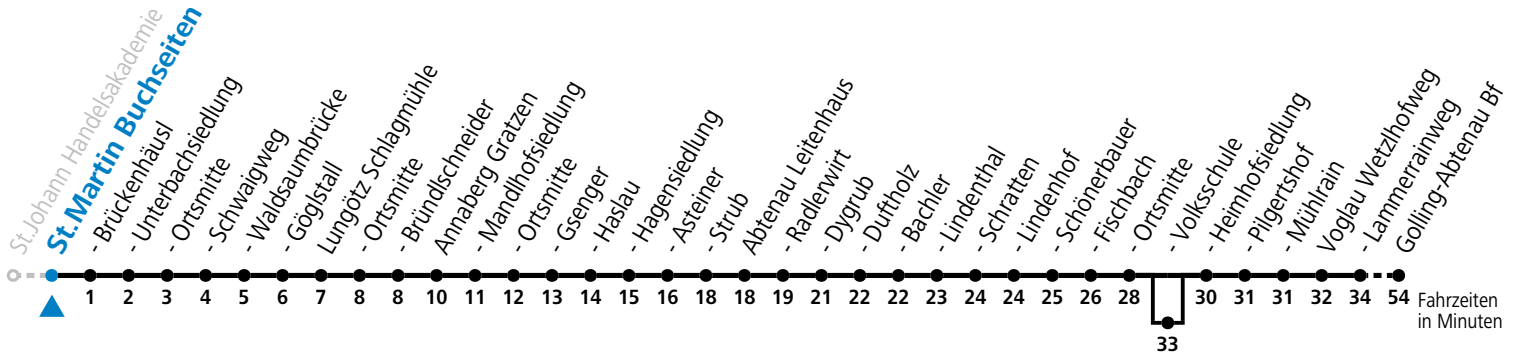

gültig ab 15.12.2024.

Alle Angaben ohne Gewähr.

Montag - Freitag		Samstag		Sonn- und Feiertag	
5	31				
6	02 57^a_S 59^F	6	28		
7	33				
8	28	8	28	8	28
9	28				
10	28	10	28	10	28
11	28				
12	28	12	28	12	28
13	28				
14	28	14	28	14	28
15	28				
16	32	16	28	16	28
17	32 48^b_S				
18	32	18	32	18	32

F = nur Montag bis Freitag, wenn schulfreier Werktag in Salzburg   a = bedient Abtenau Volksschule   b = bis Abtenau Ortsmitte
S = nur Montag bis Freitag, wenn Schultag in Salzburg

Am 24.12. und 31.12. (sofern nicht Sonntag) gilt der Samstag-Fahrplan

Ferien im Bundesland Salzburg: 23.12.2024 bis 06.01.2025, 10. bis 16.02., 12.04. bis 21.04., 05.07. bis 07.09., 24.09. und 26.10. bis 02.11.2025 (Vorbehaltlich Änderungen durch die Schulbehörde)