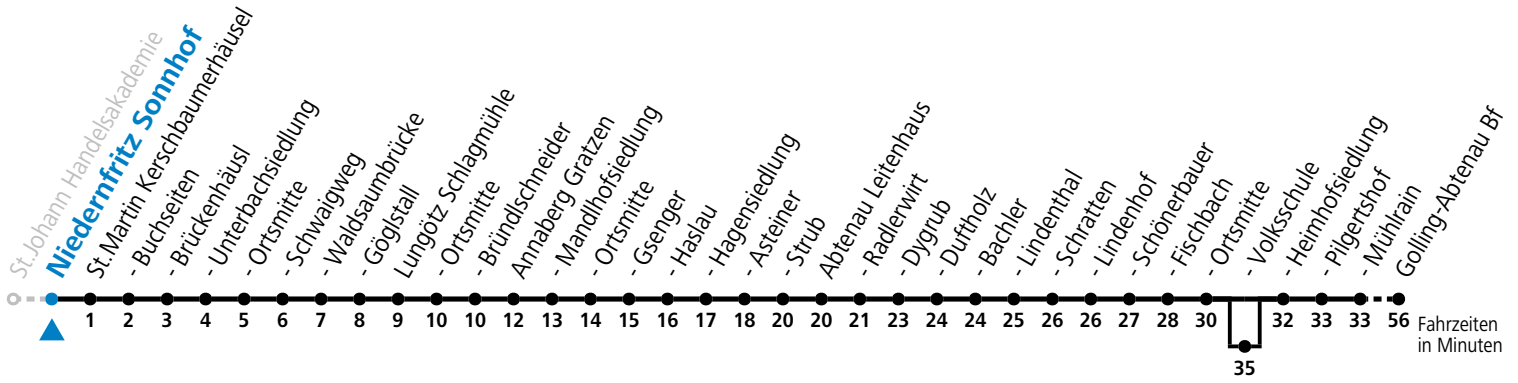

gültig ab 15.12.2024.

Alle Angaben ohne Gewähr.

Montag - Freitag		Samstag		Sonn- und Feiertag	
5	29				
6	00 55^a 57^F	6	26		
7	31				
8	26	8	26	8	26
9	26				
10	26	10	26	10	26
11	26				
12	26	12	26	12	26
13	26				
14	26	14	26	14	26
15	26				
16	30	16	26	16	26
17	30 46^b				
18	30	18	30	18	30

F = nur Montag bis Freitag, wenn schulfreier Werktag in Salzburg   a = bedient Abtenau Volksschule   b = bis Abtenau Ortsmitte
S = nur Montag bis Freitag, wenn Schultag in Salzburg

Am 24.12. und 31.12. (sofern nicht Sonntag) gilt der Samstag-Fahrplan

Ferien im Bundesland Salzburg: 23.12.2024 bis 06.01.2025, 10. bis 16.02., 12.04. bis 21.04., 05.07. bis 07.09., 24.09. und 26.10. bis 02.11.2025 (Vorbehaltlich Änderungen durch die Schulbehörde)