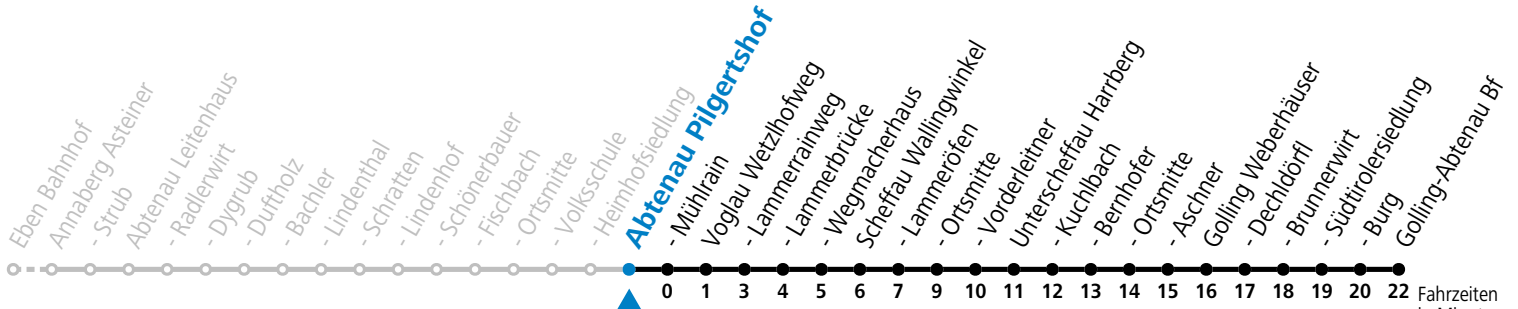

gültig ab 15.12.2024.

Fahrzeiten in Minuten
Alle Angaben ohne Gewähr.

Montag - Freitag		Samstag		Sonn- und Feiertag	
6	03 34				
7	31^F 33^S	7	00		
8	05				
9	00	9	00	9	00
10	00				
11	00	11	00	11	00
12	00				
13	00	13	00	13	00
14	00				
15	00	15	00	15	00
16	00				
17	04	17	00	17	00
18	03				
19	03	19	03	19	03

F = nur Montag bis Freitag, wenn schulfreier Werktag in Salzburg   S = nur Montag bis Freitag, wenn Schultag in Salzburg

Am 24.12. und 31.12. (sofern nicht Sonntag) gilt der Samstag-Fahrplan

Ferien im Bundesland Salzburg: 23.12.2024 bis 06.01.2025, 10. bis 16.02., 12.04. bis 21.04., 05.07. bis 07.09., 24.09. und 26.10. bis 02.11.2025 (Vorbehaltlich Änderungen durch die Schulbehörde)