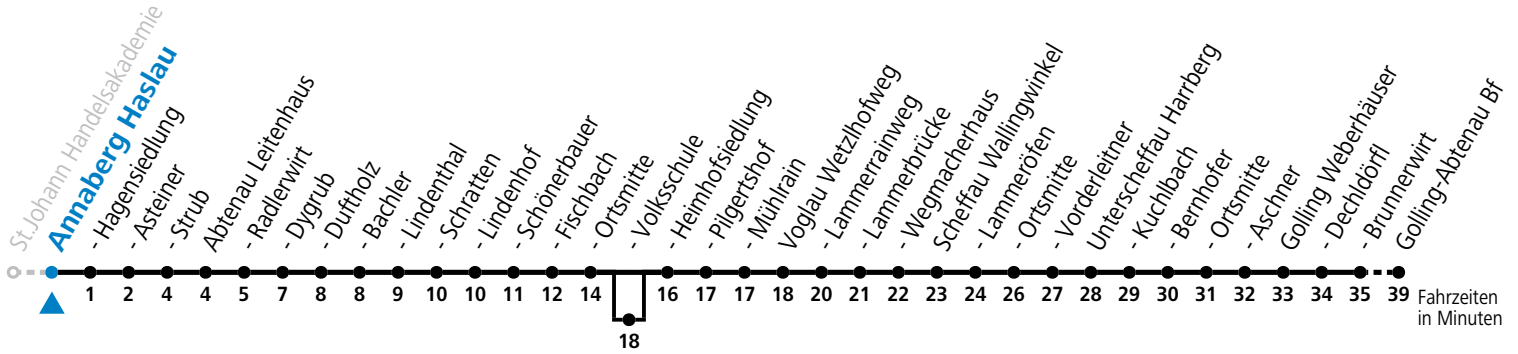

gültig ab 15.12.2024.

Alle Angaben ohne Gewähr.

Montag - Freitag		Samstag		Sonn- und Feiertag	
5	46				
6	17	6	43		
7	12_S^a 14^F 48				
8	43	8	43	8	43
9	43				
10	43	10	43	10	43
11	43				
12	43	12	43	12	43
13	43				
14	43	14	43	14	43
15	43				
16	47	16	43	16	43
17	46				
18	03_S^b 46	18	46	18	46

F = nur Montag bis Freitag, wenn schulfreier Werktag in Salzburg   a = bedient Abtenau Volksschule   b = bis Abtenau Ortsmitte
S = nur Montag bis Freitag, wenn Schultag in Salzburg

Am 24.12. und 31.12. (sofern nicht Sonntag) gilt der Samstag-Fahrplan

Ferien im Bundesland Salzburg: 23.12.2024 bis 06.01.2025, 10. bis 16.02., 12.04. bis 21.04., 05.07. bis 07.09., 24.09. und 26.10. bis 02.11.2025 (Vorbehaltlich Änderungen durch die Schulbehörde)