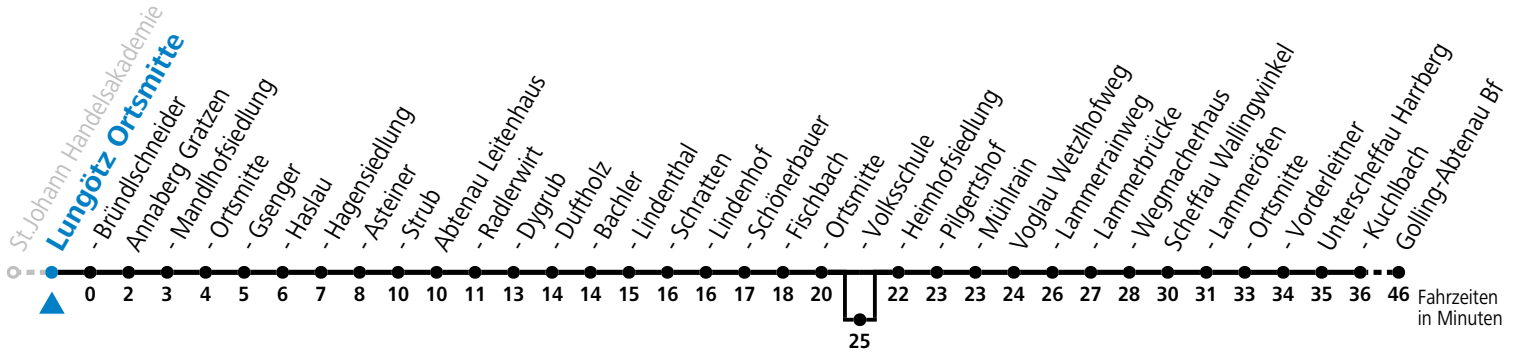

gültig ab 15.12.2024.

Alle Angaben ohne Gewähr.

Montag - Freitag		Samstag		Sonn- und Feiertag	
5	39				
6	10	6	36		
7	05^a_S 07^F 41				
8	36	8	36	8	36
9	36				
10	36	10	36	10	36
11	36				
12	36	12	36	12	36
13	36				
14	36	14	36	14	36
15	36				
16	40	16	36	16	36
17	40 56^b_S				
18	40	18	40	18	40

F = nur Montag bis Freitag, wenn schulfreier Werktag in Salzburg   a = bedient Abtenau Volksschule   b = bis Abtenau Ortsmitte
S = nur Montag bis Freitag, wenn Schultag in Salzburg

Am 24.12. und 31.12. (sofern nicht Sonntag) gilt der Samstag-Fahrplan

Ferien im Bundesland Salzburg: 23.12.2024 bis 06.01.2025, 10. bis 16.02., 12.04. bis 21.04., 05.07. bis 07.09., 24.09. und 26.10. bis 02.11.2025 (Vorbehaltlich Änderungen durch die Schulbehörde)