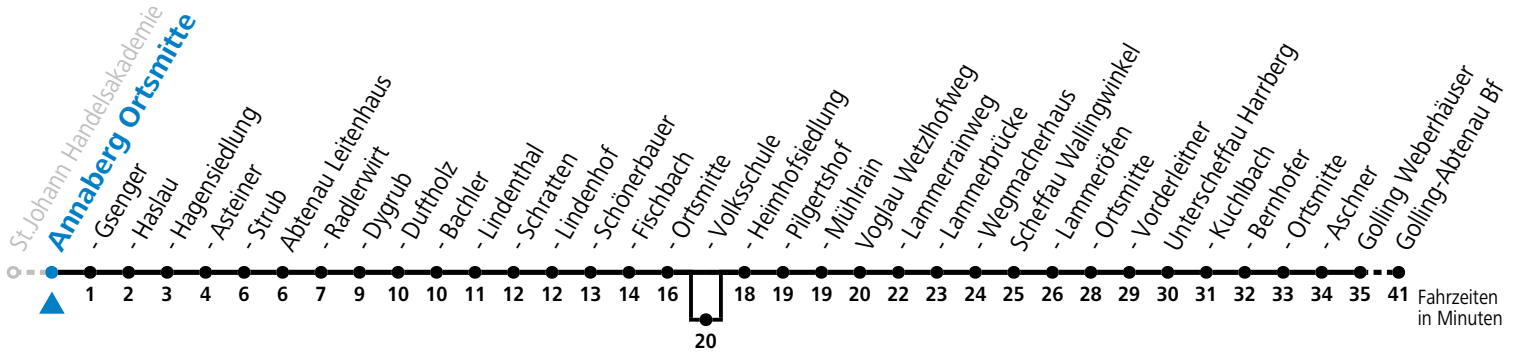

gültig ab 15.12.2024.

Alle Angaben ohne Gewähr.

Montag - Freitag		Samstag		Sonn- und Feiertag	
5	44				
6	15	6	41		
7	10^a_S 12^F 46				
8	41	8	41	8	41
9	41				
10	41	10	41	10	41
11	41				
12	41	12	41	12	41
13	41				
14	41	14	41	14	41
15	41				
16	45	16	41	16	41
17	44				
18	01^b_S 44	18	44	18	44

F = nur Montag bis Freitag, wenn schulfreier Werktag in Salzburg   a = bedient Abtenau Volksschule   b = bis Abtenau Ortsmitte
S = nur Montag bis Freitag, wenn Schultag in Salzburg

Am 24.12. und 31.12. (sofern nicht Sonntag) gilt der Samstag-Fahrplan

Ferien im Bundesland Salzburg: 23.12.2024 bis 06.01.2025, 10. bis 16.02., 12.04. bis 21.04., 05.07. bis 07.09., 24.09. und 26.10. bis 02.11.2025 (Vorbehaltlich Änderungen durch die Schulbehörde)