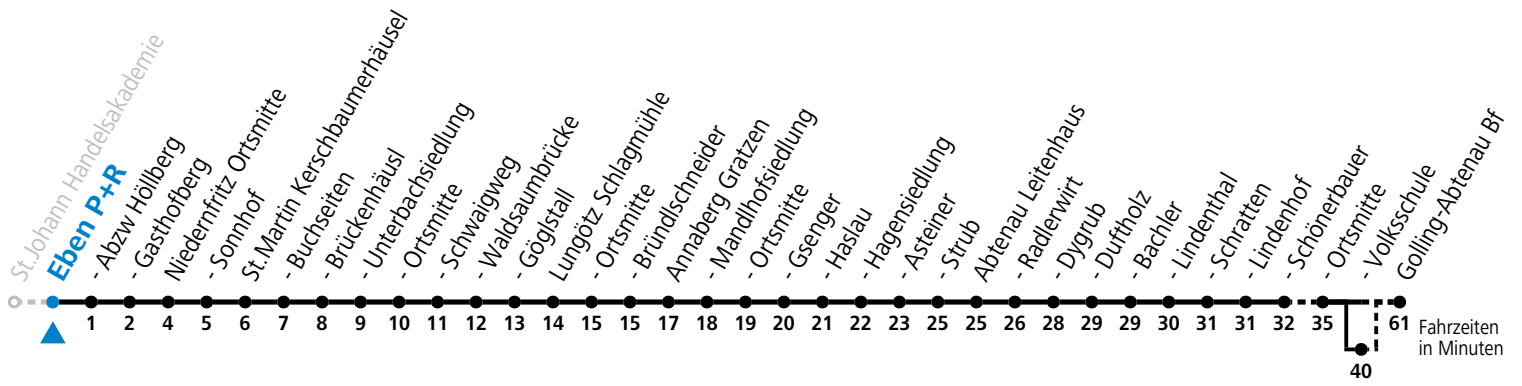

gültig ab 15.12.2024.

Alle Angaben ohne Gewähr.

Montag - Freitag		Samstag		Sonn- und Feiertag	
5	24 55				
6	50^a_S 52^F	6	21		
7	26				
8	21	8	21	8	21
9	21				
10	21	10	21	10	21
11	21				
12	21	12	21	12	21
13	21				
14	21	14	21	14	21
15	21				
16	25	16	21	16	21
17	25 41^b_S				
18	25	18	25	18	25

F = nur Montag bis Freitag, wenn schulfreier Werktag in Salzburg   a = bedient Abtenau Volksschule   b = bis Abtenau Ortsmitte
S = nur Montag bis Freitag, wenn Schultag in Salzburg

Am 24.12. und 31.12. (sofern nicht Sonntag) gilt der Samstag-Fahrplan

Ferien im Bundesland Salzburg: 23.12.2024 bis 06.01.2025, 10. bis 16.02., 12.04. bis 21.04., 05.07. bis 07.09., 24.09. und 26.10. bis 02.11.2025 (Vorbehaltlich Änderungen durch die Schulbehörde)