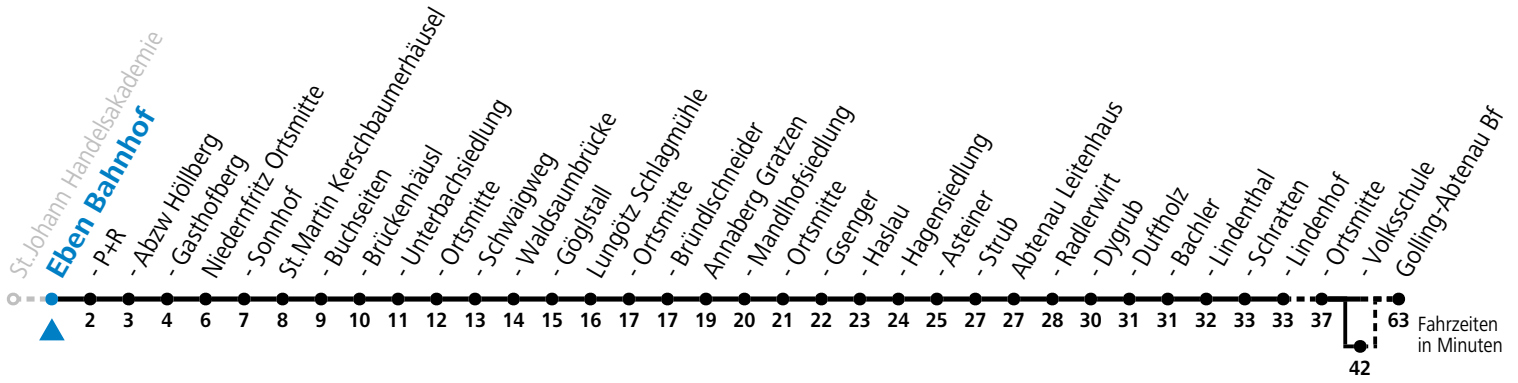

gültig ab 15.12.2024.

Alle Angaben ohne Gewähr.

Montag - Freitag			Samstag		Sonn- und Feiertag	
5	22	53				
6	48^a_S	50^F	6	19		
7	24					
8	19		8	19	8	19
9	19					
10	19		10	19	10	19
11	19					
12	19		12	19	12	19
13	19					
14	19		14	19	14	19
15	19					
16	23		16	19	16	19
17	23	39^b				
18	23		18	23	18	23

F = nur Montag bis Freitag, wenn schulfreier Werktag in Salzburg   a = bedient Abtenau Volksschule   b = bis Abtenau Ortsmitte
S = nur Montag bis Freitag, wenn Schultag in Salzburg

Am 24.12. und 31.12. (sofern nicht Sonntag) gilt der Samstag-Fahrplan

Ferien im Bundesland Salzburg: 23.12.2024 bis 06.01.2025, 10. bis 16.02., 12.04. bis 21.04., 05.07. bis 07.09., 24.09. und 26.10. bis 02.11.2025 (Vorbehaltlich Änderungen durch die Schulbehörde)