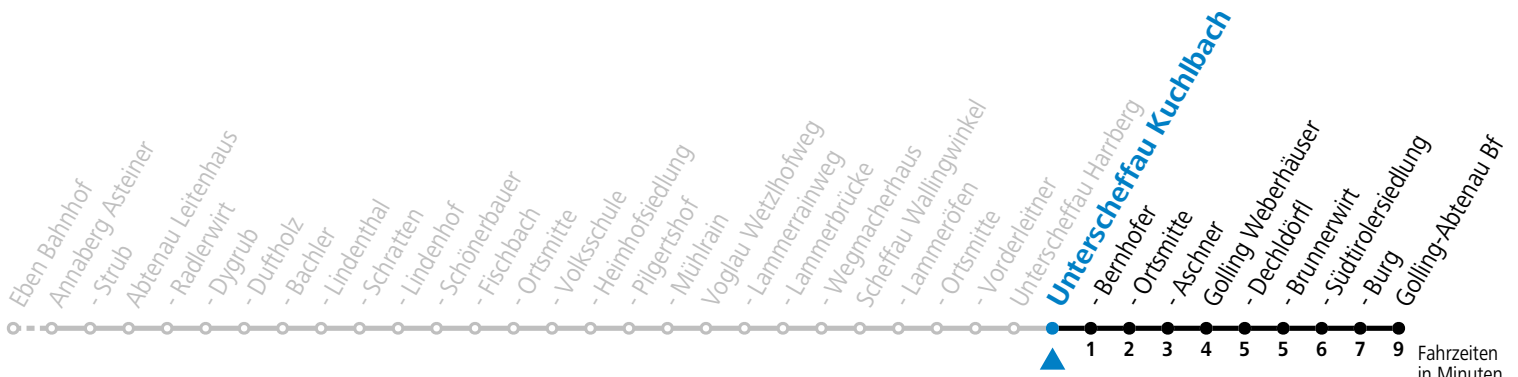

gültig ab 15.12.2024.

Fahrzeiten in Minuten
Alle Angaben ohne Gewähr.

Montag - Freitag		Samstag		Sonn- und Feiertag	
6	16 47				
7	44^F 46^S	7	13		
8	18				
9	13	9	13	9	13
10	13				
11	13	11	13	11	13
12	13				
13	13	13	13	13	13
14	13				
15	13	15	13	15	13
16	13				
17	17	17	13	17	13
18	15				
19	15	19	15	19	15

F = nur Montag bis Freitag, wenn schulfreier Werktag in Salzburg   S = nur Montag bis Freitag, wenn Schultag in Salzburg

Am 24.12. und 31.12. (sofern nicht Sonntag) gilt der Samstag-Fahrplan

Ferien im Bundesland Salzburg: 23.12.2024 bis 06.01.2025, 10. bis 16.02., 12.04. bis 21.04., 05.07. bis 07.09., 24.09. und 26.10. bis 02.11.2025 (Vorbehaltlich Änderungen durch die Schulbehörde)