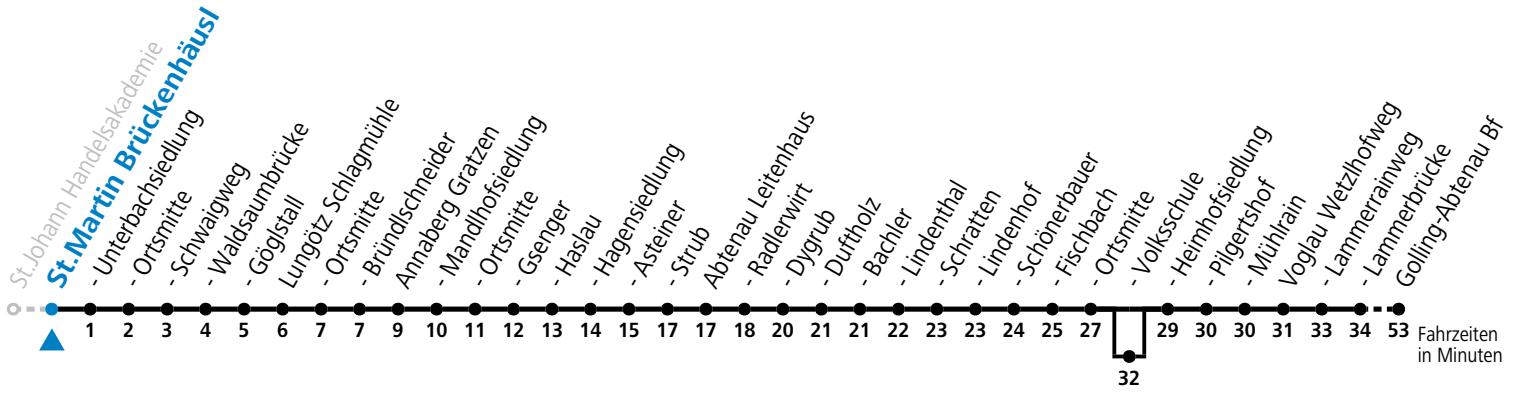

gültig ab 15.12.2024.

Alle Angaben ohne Gewähr.

Montag - Freitag		Samstag		Sonn- und Feiertag	
5	32				
6	03 58^a	6	29		
7	00^F 34				
8	29	8	29	8	29
9	29				
10	29	10	29	10	29
11	29				
12	29	12	29	12	29
13	29				
14	29	14	29	14	29
15	29				
16	33	16	29	16	29
17	33 49^b				
18	33	18	33	18	33

F = nur Montag bis Freitag, wenn schulfreier Werktag in Salzburg   a = bedient Abtenau Volksschule   b = bis Abtenau Ortsmittle
S = nur Montag bis Freitag, wenn Schultag in Salzburg

Am 24.12. und 31.12. (sofern nicht Sonntag) gilt der Samstag-Fahrplan

Ferien im Bundesland Salzburg: 23.12.2024 bis 06.01.2025, 10. bis 16.02., 12.04. bis 21.04., 05.07. bis 07.09., 24.09. und 26.10. bis 02.11.2025 (Vorbehaltlich Änderungen durch die Schulbehörde)