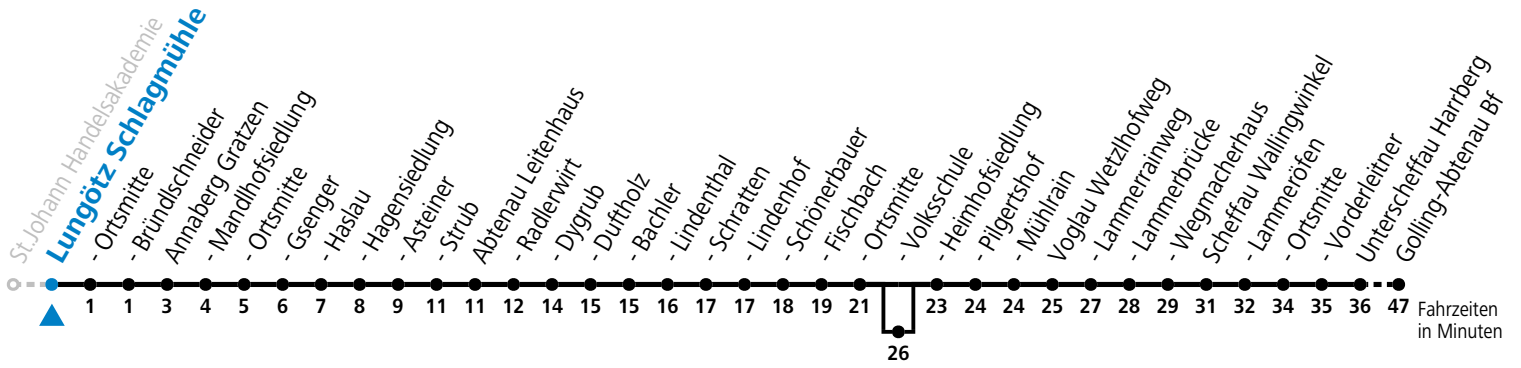

gültig ab 15.12.2024.

Alle Angaben ohne Gewähr.

Montag - Freitag		Samstag		Sonn- und Feiertag	
5	38				
6	09	6	35		
7	04^a_S 06^F 40				
8	35	8	35	8	35
9	35				
10	35	10	35	10	35
11	35				
12	35	12	35	12	35
13	35				
14	35	14	35	14	35
15	35				
16	39	16	35	16	35
17	39 55^b_S				
18	39	18	39	18	39

F = nur Montag bis Freitag, wenn schulfreier Werktag in Salzburg   a = bedient Abtenau Volksschule   b = bis Abtenau Ortsmitte
S = nur Montag bis Freitag, wenn Schultag in Salzburg

Am 24.12. und 31.12. (sofern nicht Sonntag) gilt der Samstag-Fahrplan

Ferien im Bundesland Salzburg: 23.12.2024 bis 06.01.2025, 10. bis 16.02., 12.04. bis 21.04., 05.07. bis 07.09., 24.09. und 26.10. bis 02.11.2025 (Vorbehaltlich Änderungen durch die Schulbehörde)