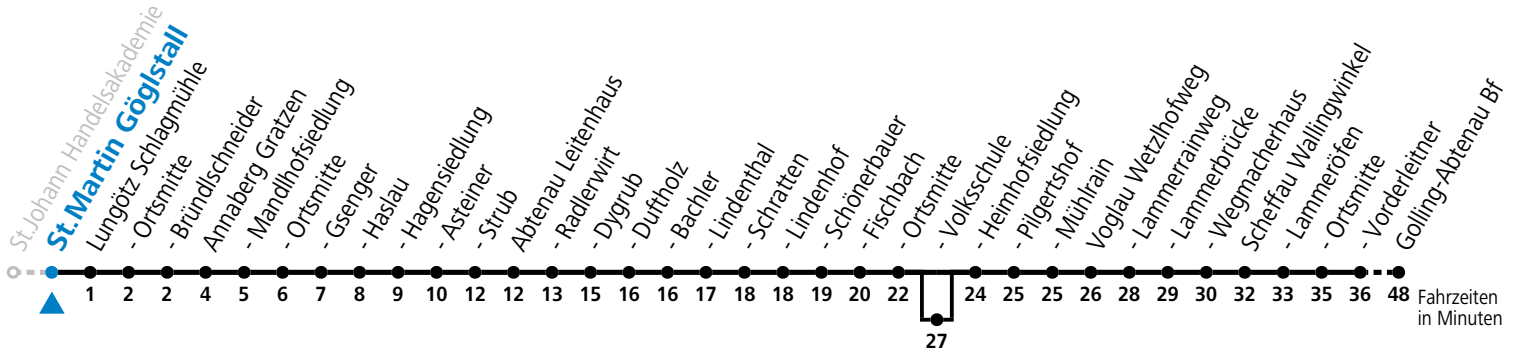

gültig ab 15.12.2024.

Alle Angaben ohne Gewähr.

Montag - Freitag		Samstag		Sonn- und Feiertag	
5	37				
6	08	6	34		
7	03^a_S 05^F 39				
8	34	8	34	8	34
9	34				
10	34	10	34	10	34
11	34				
12	34	12	34	12	34
13	34				
14	34	14	34	14	34
15	34				
16	38	16	34	16	34
17	38 54^b_S				
18	38	18	38	18	38

F = nur Montag bis Freitag, wenn schulfreier Werktag in Salzburg   a = bedient Abtenau Volksschule   b = bis Abtenau Ortsmitt
S = nur Montag bis Freitag, wenn Schultag in Salzburg

Am 24.12. und 31.12. (sofern nicht Sonntag) gilt der Samstag-Fahrplan

Ferien im Bundesland Salzburg: 23.12.2024 bis 06.01.2025, 10. bis 16.02., 12.04. bis 21.04., 05.07. bis 07.09., 24.09. und 26.10. bis 02.11.2025 (Vorbehaltlich Änderungen durch die Schulbehörde)