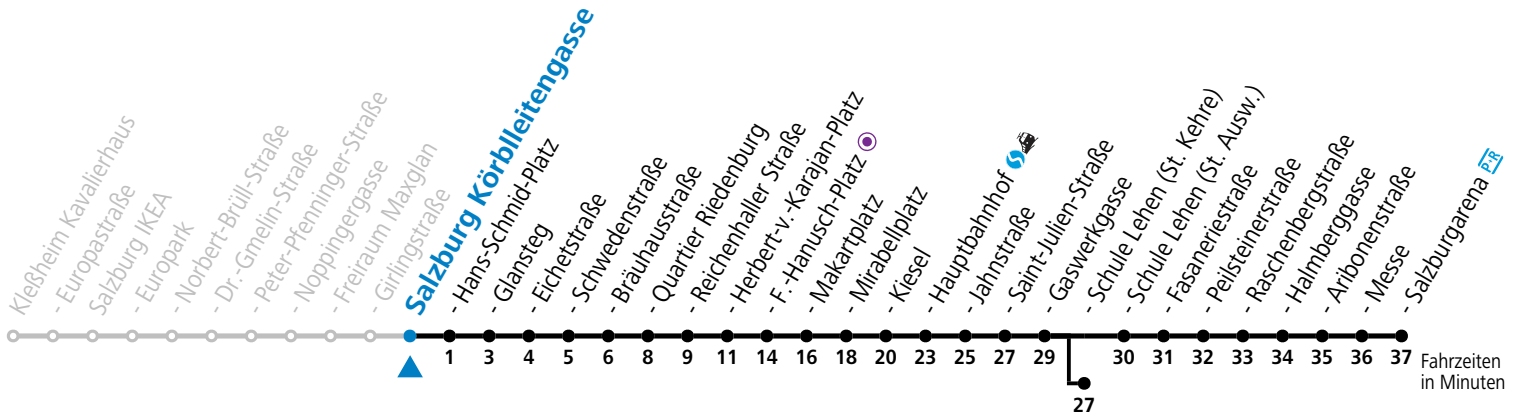

1 Salzburg Körbleitengasse

Abfahrten jetzt:

gültig ab 15.12.2024.

Alle Angaben ohne Gewähr.

Montag bis Freitag						Samstag				Sonn- und Feiertag					
5	16	31	46												
6	01	16	24	31	46	6	00	20	40	6	02	32			
7	00	10	20	30	40	50	7	00	20	40	7	02	32		
8	00	10	20	30	40	50	8	00	20	40	8	02	32		
9	00	10	20	30	40	50	9	01	16	31	46	9	02	32	
10	00	10	20	30	40	50	10	01	16	31	46	10	00	20	40
11	00	10	20	30	40	50	11	01	16	31	46	11	00	20	40
12	00	10	20	30	40	50	12	01	16	31	46	12	00	20	40
13	00	10	20	30	40	50	13	01	16	31	46	13	00	20	40
14	00	10	20	30	40	50	14	01	16	31	46	14	00	20	40
15	00	10	20	30	40	50	15	01	16	31	46	15	00	20	40
16	00	10	20	30	40	50	16	01	16	31	46	16	00	20	40
17	00	10	20	30	40	50	17	01	16	31	46	17	00	20	40
18	00	10	20	30	40	50	18	01	16	31^a	40	18	00	20	40
19	00	10	20	30^a	40	50^a	19	00	20	40	19	00	20	40	
20	00	20	40				20	00	20	40	20	00	20	40	
21	00	20	40				21	00	20	40	21	00	20	40	
22	00	20	40				22	00	20	40	22	00	20	40	
23	02^b	10^a	23^a				23	02^b	10^a	23^a	37^b	23	02^b	10^a	23^a
							0	12^b	47^b						
							1	22^a							

a = bis Sbg. F.-Hanusch-Platz b = bis Salzburg Schule Lehen (St. Kehre)

* NACHTSTERN: Freitag, sowie vor Sonn-/Feiertag ab ca. 22:00 Uhr - Verkehr nach Samstag-Fahrplan Am 08.12., 24.12. und 31.12. bitte Sonderfahrpläne beachten!

Ferien im Bundesland Salzburg: 23.12.2024 bis 06.01.2025, 10. bis 16.02., 12.04. bis 21.04., 05.07. bis 07.09., 24.09. und 26.10. bis 02.11.2025 (Vorbehaltlich Änderungen durch die Schulbehörde)

Aufgabenträgerschaft: Stadt Salzburg, Betreiber: Salzburg Linien Verkehrsbetriebe GmbH, Bayerhamerstraße 16, 5020 Salzburg, Tel.: +43 (0)800 220050