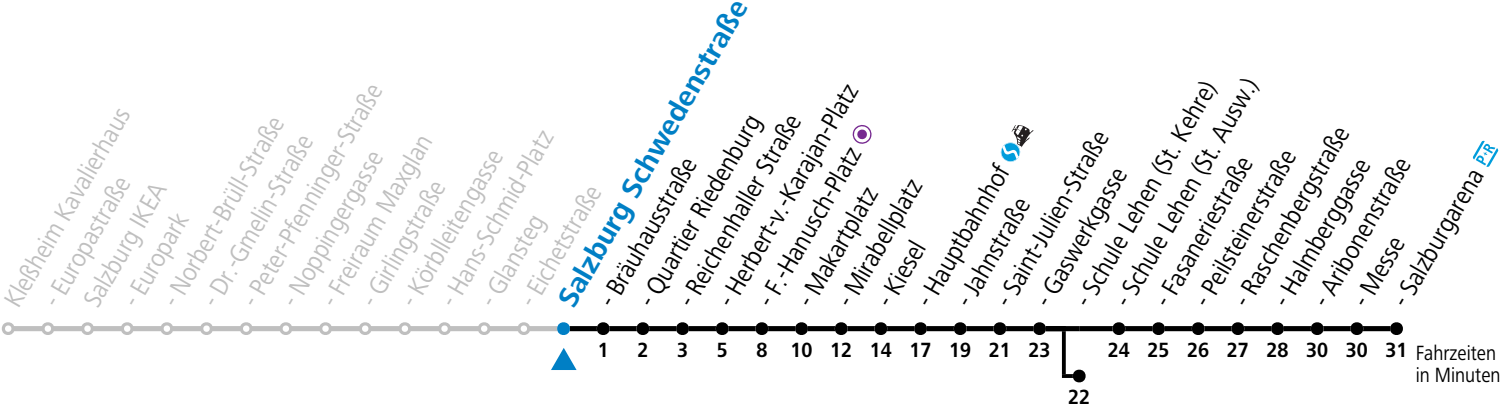

gültig ab 15.12.2024.

Alle Angaben ohne Gewähr.

Montag bis Freitag						Samstag				Sonn- und Feiertag						
5	22	37	52													
6	07	22	30	37	52	6	05	25	45	6	07	37				
7	06	16	26	36	46	56	7	05	25	45	7	07	37			
8	06	16	26	36	46	56	8	05	25	45	8	07	37			
9	06	16	26	36	46	56	9	07	22	37	52	9	07	37		
10	06	16	26	36	46	56	10	07	22	37	52	10	05	25	45	
11	06	16	26	36	46	56	11	07	22	37	52	11	05	25	45	
12	06	16	26	36	46	56	12	07	22	37	52	12	05	25	45	
13	06	16	26	36	46	56	13	07	22	37	52	13	05	25	45	
14	06	16	26	36	46	56	14	07	22	37	52	14	05	25	45	
15	06	16	26	36	46	56	15	07	22	37	52	15	05	25	45	
16	06	16	26	36	46	56	16	07	22	37	52	16	05	25	45	
17	06	16	26	36	46	56	17	07	22	37	52	17	05	25	45	
18	06	16	26	36	46	56	18	07	22	37^a	45	18	05	25	45	
19	06	16	25	35^a	45	55^a	19	05	25	45	19	05	25	45		
20	05	25	45				20	05	25	45	20	05	25	45		
21	05	25	45				21	05	25	45	21	05	25	45		
22	05	25	45				22	05	25	45	22	05	25	45		
23	07^b	15^a	28^a				23	07^b	15^a	28^a	42^b	23	07^b	15^a	28^a	33^a
0	35^a						0	17^b	52^b			0	35^a			
							1	27^a								

a = bis Sbg. F.-Hanusch-Platz ● b = bis Salzburg Schule Lehen (St. Kehre)

* NACHTSTERN: Freitag, sowie vor Sonn-/Feiertag ab ca. 22:00 Uhr - Verkehr nach Samstag-Fahrplan Am 08.12., 24.12. und 31.12. bitte Sonderfahrpläne beachten!

Ferien im Bundesland Salzburg: 23.12.2024 bis 06.01.2025, 10. bis 16.02., 12.04. bis 21.04., 05.07. bis 07.09., 24.09. und 26.10. bis 02.11.2025 (Vorbehaltlich Änderungen durch die Schulbehörde)

Aufgabenträgerschaft: Stadt Salzburg, Betreiber: Salzburg Linien Verkehrsbetriebe GmbH, Bayerhamerstraße 16, 5020 Salzburg, Tel.: +43 (0)800 220050