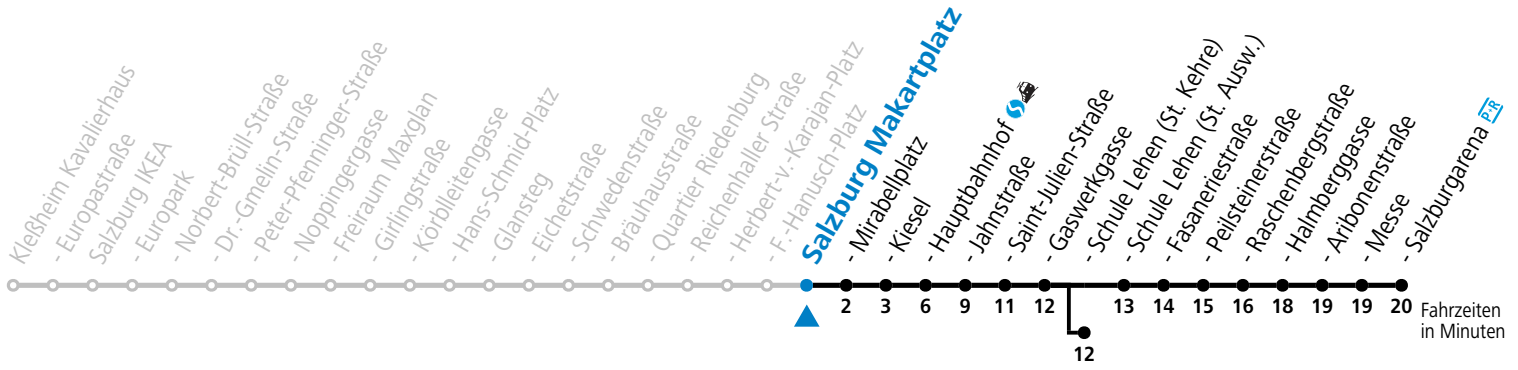

1 Salzburg Makartplatz

Abfahrten jetzt:

gültig ab 15.12.2024.

Alle Angaben ohne Gewähr.

Montag bis Freitag					Samstag					Sonn- und Feiertag						
5	06	21	33	48	5	15	35	55	5	47						
6	03	18	33	41	48	56	6	15	35	55	6	17	47			
7	03	17	27	37	47	57	7	15	35	55	7	17	47			
8	07	17	27	37	47	57	8	03	15	35	45	55	8	17	32	47
9	07	17	27	37	47	57	9	18	33	48	9	02	17	47		
10	07	17	27	37	47	57	10	03	18	33	48	10	15	35	55	
11	07	17	27	37	47	57	11	03	18	33	48	11	15	35	55	
12	07	17	27	37	47	57	12	03	18	33	48	12	15	35	55	
13	07	17	27	37	47	57	13	03	18	33	48	13	15	35	55	
14	07	17	27	37	47	57	14	03	18	33	48	14	15	35	55	
15	07	17	27	37	47	57	15	03	18	33	48	15	15	35	55	
16	07	17	27	37	47	57	16	03	18	33	48	16	15	35	55	
17	07	17	27	37	47	57	17	03	18	33	48	17	15	35	55	
18	07	17	27	37	47	57	18	03	18	33	55	18	15	35	55	
19	07	17	27	35	55	19	15	35	55	19	15	35	55			
20	15	35	55	20	15	35	55	20	15	35	55					
21	15	35	55	21	15	35	55	21	15	35	55					
22	15	35	55	22	15	35	55	22	15	35	55					
23	17^a	23	17^a	52^a	23	17^a										
		0	27^a													
		1	02^a													

a = bis Salzburg Schule Lehen (St. Kehre)

* NACHTSTERN: Freitag, sowie vor Sonn-/Feiertag ab ca. 22:00 Uhr - Verkehr nach Samstag-Fahrplan Am 08.12., 24.12. und 31.12. bitte Sonderfahrpläne beachten!

Ferien im Bundesland Salzburg: 23.12.2024 bis 06.01.2025, 10. bis 16.02., 12.04. bis 21.04., 05.07. bis 07.09., 24.09. und 26.10. bis 02.11.2025 (Vorbehaltlich Änderungen durch die Schulbehörde)

Aufgabenträgerschaft: Stadt Salzburg, Betreiber: Salzburg Linien Verkehrsbetriebe GmbH, Bayerhamerstraße 16, 5020 Salzburg, Tel.: +43 (0)800 220050