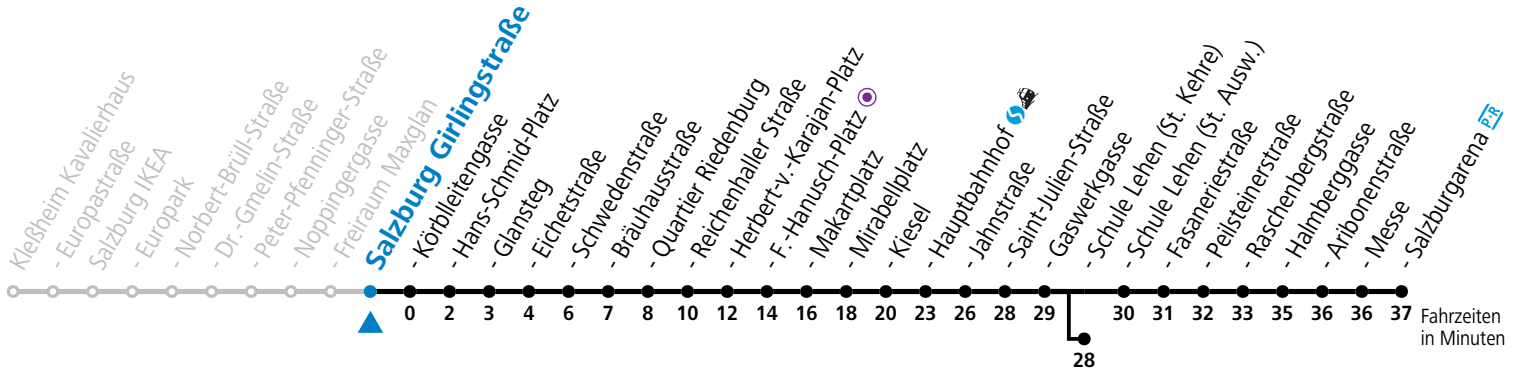

1 Salzburg Giringstraße

Abfahrten jetzt:

gültig ab 15.12.2024.

Alle Angaben ohne Gewähr.

Montag bis Freitag					Samstag				Sonn- und Feiertag						
5	16	31	46												
6	01	16	23	31	46	59	6	00	20	40	6	01	31		
7	09	19	29	39	49	59	7	00	20	40	7	01	31		
8	09	19	29	39	49	59	8	00	20	40	8	01	31		
9	09	19	29	39	49	59	9	01	16	31	46	9	01	31	
10	09	19	29	39	49	59	10	01	16	31	46	10	00	20	40
11	09	19	29	39	49	59	11	01	16	31	46	11	00	20	40
12	09	19	29	39	49	59	12	01	16	31	46	12	00	20	40
13	09	19	29	39	49	59	13	01	16	31	46	13	00	20	40
14	09	19	29	39	49	59	14	01	16	31	46	14	00	20	40
15	09	19	29	39	49	59	15	01	16	31	46	15	00	20	40
16	09	19	29	39	49	59	16	01	16	31	46	16	00	20	40
17	09	19	29	39	49	59	17	01	16	31	46	17	00	20	40
18	09	19	29	39	49	59	18	01	16	31^a	40	18	00	20	40
19	09	20	29^a	40	49^a	19	00	20	40	19	00	20	40		
20	00	20	40	20	00	20	40	20	00	20	40				
21	00	20	40	21	00	20	40	21	00	20	40				
22	00	20	40	22	00	20	40	22	00	20	40				
23	01^b	10^a	22^a	23	01^b	10^a	22^a	36^b	23	01^b	10^a	22^a			
				0	11^b	46^b									
				1	21^a										

a = bis Sbg. F.-Hanusch-Platz b = bis Salzburg Schule Lehen (St. Kehre)

* NACHTSTERN: Freitag, sowie vor Sonn-/Feiertag ab ca. 22:00 Uhr - Verkehr nach Samstag-Fahrplan Am 08.12., 24.12. und 31.12. bitte Sonderfahrpläne beachten!

Ferien im Bundesland Salzburg: 23.12.2024 bis 06.01.2025, 10. bis 16.02., 12.04. bis 21.04., 05.07. bis 07.09., 24.09. und 26.10. bis 02.11.2025 (Vorbehaltlich Änderungen durch die Schulbehörde)

Aufgabenträgerschaft: Stadt Salzburg, Betreiber: Salzburg Linien Verkehrsbetriebe GmbH, Bayerhamerstraße 16, 5020 Salzburg, Tel.: +43 (0)800 220050