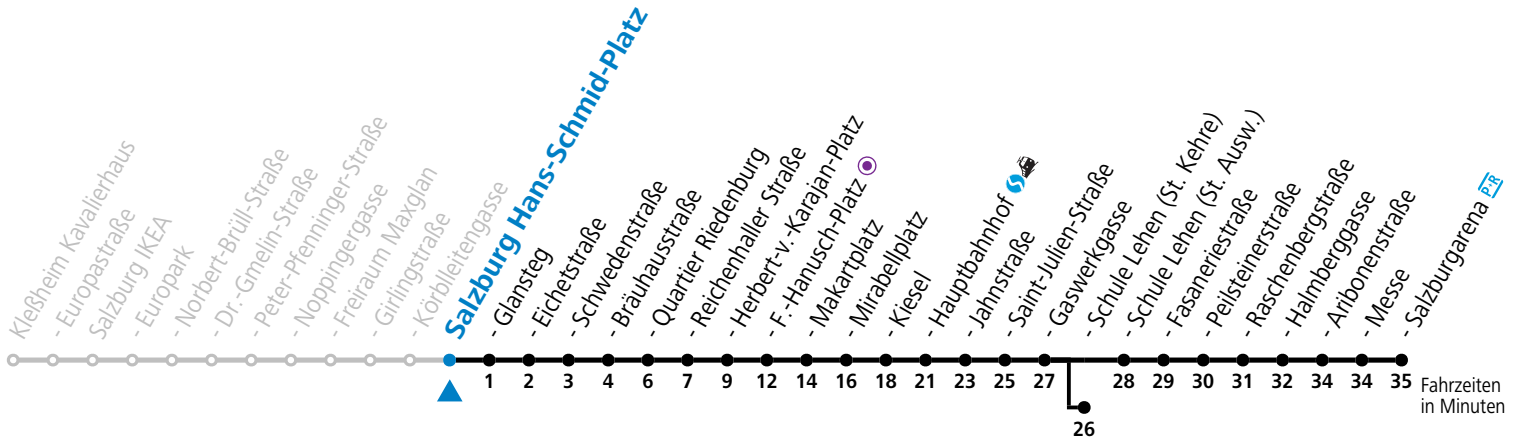

1 Salzburg Hans-Schmid-Platz

Abfahrten jetzt:

gültig ab 15.12.2024.

Alle Angaben ohne Gewähr.

Montag bis Freitag					Samstag				Sonn- und Feiertag							
5	18	33	48													
6	03	18	26	33	48	6	02	22	42	6	03	33				
7	02	12	22	32	42	52	7	02	22	42	7	03	33			
8	02	12	22	32	42	52	8	02	22	42	8	03	33			
9	02	12	22	32	42	52	9	03	18	33	48	9	03	33		
10	02	12	22	32	42	52	10	03	18	33	48	10	02	22	42	
11	02	12	22	32	42	52	11	03	18	33	48	11	02	22	42	
12	02	12	22	32	42	52	12	03	18	33	48	12	02	22	42	
13	02	12	22	32	42	52	13	03	18	33	48	13	02	22	42	
14	02	12	22	32	42	52	14	03	18	33	48	14	02	22	42	
15	02	12	22	32	42	52	15	03	18	33	48	15	02	22	42	
16	02	12	22	32	42	52	16	03	18	33	48	16	02	22	42	
17	02	12	22	32	42	52	17	03	18	33	48	17	02	22	42	
18	02	12	22	32	42	52	18	03	18	33^a	42	18	02	22	42	
19	02	12	22	31^a	42	51^a	19	02	22	42	19	02	22	42		
20	02	22	42				20	02	22	42	20	02	22	42		
21	02	22	42				21	02	22	42	21	02	22	42		
22	02	22	42				22	02	22	42	22	02	22	42		
23	03^b	12^a	24^a				23	03^b	12^a	24^a	38^b	23	03^b	12^a	24^a	30^a
0	31^a						0	13^b	48^b			0	31^a			
							1	23^a								

a = bis Sbg. F.-Hanusch-Platz b = bis Salzburg Schule Lehen (St. Kehre)

* NACHTSTERN: Freitag, sowie vor Sonn-/Feiertag ab ca. 22:00 Uhr - Verkehr nach Samstag-Fahrplan Am 08.12., 24.12. und 31.12. bitte Sonderfahrpläne beachten!

Ferien im Bundesland Salzburg: 23.12.2024 bis 06.01.2025, 10. bis 16.02., 12.04. bis 21.04., 05.07. bis 07.09., 24.09. und 26.10. bis 02.11.2025 (Vorbehaltlich Änderungen durch die Schulbehörde)

Aufgabenträgerschaft: Stadt Salzburg, Betreiber: Salzburg Linien Verkehrsbetriebe GmbH, Bayerhamerstraße 16, 5020 Salzburg, Tel.: +43 (0)800 220050