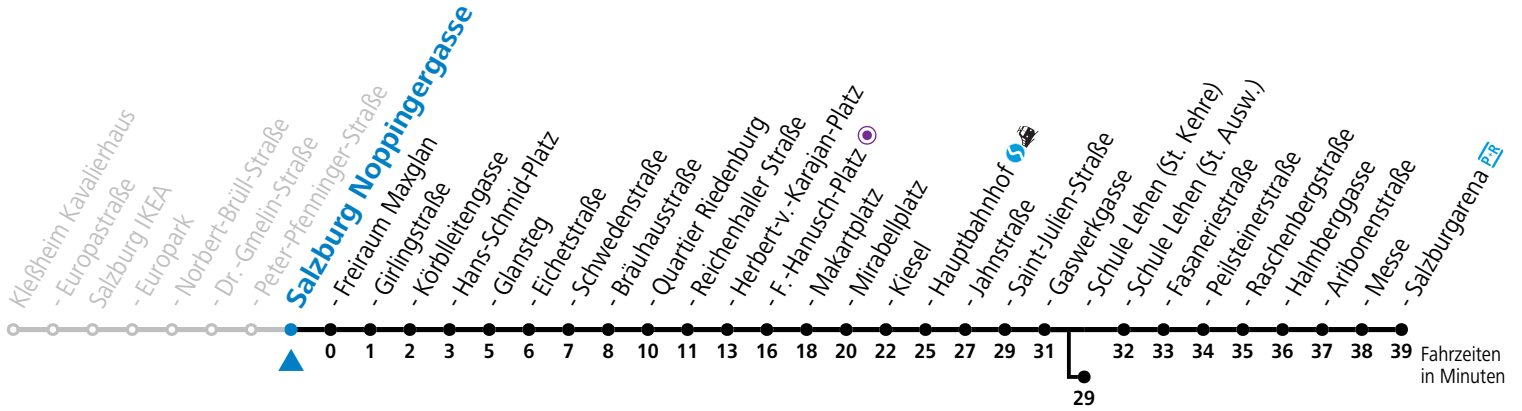

1 Salzburg Noppingergasse

Abfahrten jetzt:

gültig ab 15.12.2024.

Alle Angaben ohne Gewähr.

Montag bis Freitag					Samstag				Sonn- und Feiertag						
5	14	29	44	59	5	58									
6	14	22	29	44	58	6	18	38	58	6	00	30			
7	08	18	28	38	48	58	7	18	38	58	7	00	30		
8	08	18	28	38	48	58	8	18	38	59	8	00	30		
9	08	18	28	38	48	58	9	14	29	44	59	9	00	30	58
10	08	18	28	38	48	58	10	14	29	44	59	10	18	38	58
11	08	18	28	38	48	58	11	14	29	44	59	11	18	38	58
12	08	18	28	38	48	58	12	14	29	44	59	12	18	38	58
13	08	18	28	38	48	58	13	14	29	44	59	13	18	38	58
14	08	18	28	38	48	58	14	14	29	44	59	14	18	38	58
15	08	18	28	38	48	58	15	14	29	44	59	15	18	38	58
16	08	18	28	38	48	58	16	14	29	44	59	16	18	38	58
17	08	18	28	38	48	58	17	14	29	44	59	17	18	38	58
18	08	18	28	38	48	58	18	14	29^a	38	58	18	18	38	58
19	08	18	28^a	38	48^a	58	19	18	38	58	19	18	38	58	
20	18	38	58				20	18	38	58	20	18	38	58	
21	18	38	58				21	18	38	58	21	18	38	58	
22	18	38					22	18	38		22	18	38		
23	00^b	08^a	21^a				23	00^b	08^a	21^a	35^b	23	00^b	08^a	21^a
							0	10^b	45^b						
							1	20^a							

a = bis Sbg. F.-Hanusch-Platz (Mirabellplatz)   b = bis Salzburg Schule Lehen (St. Kehre)

* NACHTSTERN: Freitag, sowie vor Sonn-/Feiertag ab ca. 22:00 Uhr - Verkehr nach Samstag-Fahrplan Am 08.12., 24.12. und 31.12. bitte Sonderfahrpläne beachten!

Ferien im Bundesland Salzburg: 23.12.2024 bis 06.01.2025, 10. bis 16.02., 12.04. bis 21.04., 05.07. bis 07.09., 24.09. und 26.10. bis 02.11.2025 (Vorbehaltlich Änderungen durch die Schulbehörde)

Aufgabenträgerschaft: Stadt Salzburg, Betreiber: Salzburg Linien Verkehrsbetriebe GmbH, Bayerhamerstraße 16, 5020 Salzburg, Tel.: +43 (0)800 220050