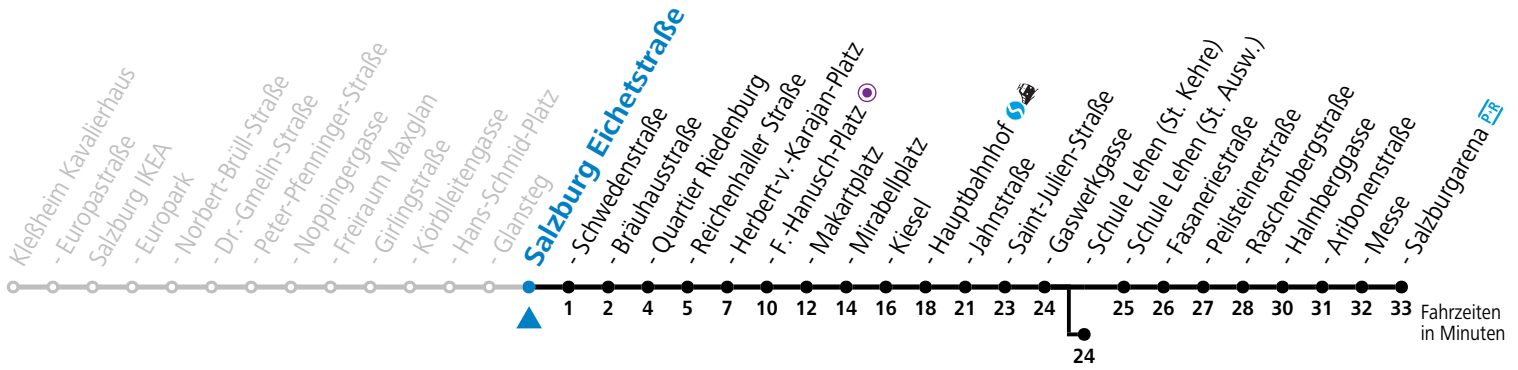

1 Salzburg Eichertstraße

Abfahrten jetzt:

gültig ab 15.12.2024.

Alle Angaben ohne Gewähr.

Montag bis Freitag					Samstag				Sonn- und Feiertag						
5	21	36	51												
6	06	21	28	36	51	6	04	24	44	6	05	35			
7	04	14	24	34	44	54	7	04	24	44	7	05	35		
8	04	14	24	34	44	54	8	04	24	44	8	05	35		
9	04	14	24	34	44	54	9	06	21	36	51	9	05	35	
10	04	14	24	34	44	54	10	06	21	36	51	10	04	24	44
11	04	14	24	34	44	54	11	06	21	36	51	11	04	24	44
12	04	14	24	34	44	54	12	06	21	36	51	12	04	24	44
13	04	14	24	34	44	54	13	06	21	36	51	13	04	24	44
14	04	14	24	34	44	54	14	06	21	36	51	14	04	24	44
15	04	14	24	34	44	54	15	06	21	36	51	15	04	24	44
16	04	14	24	34	44	54	16	06	21	36	51	16	04	24	44
17	04	14	24	34	44	54	17	06	21	36	51	17	04	24	44
18	04	14	24	34	44	54	18	06	21	36^a	44	18	04	24	44
19	04	14	24	33^a	44	53^a	19	04	24	44	19	04	24	44	
20	04	24	44			20	04	24	44	20	04	24	44		
21	04	24	44			21	04	24	44	21	04	24	44		
22	04	24	44			22	04	24	44	22	04	24	44		
23	05^b	14^a	26^a			23	05^b	14^a	26^a	40^b	23	05^b	14^a	26^a	32^a
0	33^a					0	15^b	50^b			0	33^a			
						1	25^a								

a = bis Sbg. F.-Hanusch-Platz b = bis Salzburg Schule Lehen (St. Kehre)

* NACHTSTERN: Freitag, sowie vor Sonn-/Feiertag ab ca. 22:00 Uhr - Verkehr nach Samstag-Fahrplan Am 08.12., 24.12. und 31.12. bitte Sonderfahrpläne beachten!

Ferien im Bundesland Salzburg: 23.12.2024 bis 06.01.2025, 10. bis 16.02., 12.04. bis 21.04., 05.07. bis 07.09., 24.09. und 26.10. bis 02.11.2025 (Vorbehaltlich Änderungen durch die Schulbehörde)

Aufgabenträgerschaft: Stadt Salzburg, Betreiber: Salzburg Linien Verkehrsbetriebe GmbH, Bayerhamerstraße 16, 5020 Salzburg, Tel.: +43 (0)800 220050