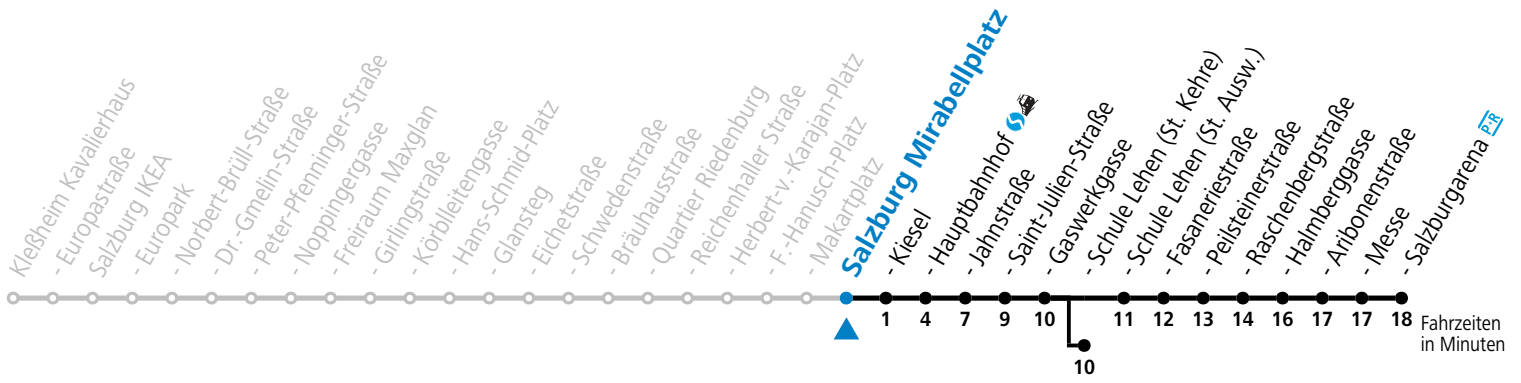

a = bis Salzburg Schule Lehen (St. Kehre)

**\* NACHTSTERN: Freitag, sowie vor Sonn-/Feiertag ab ca. 22:00 Uhr - Verkehr nach Samstag-Fahrplan Am 08.12., 24.12. und 31.12. bitte Sonderfahrpläne beachten!**

# 1 Salzburg Mirabellplatz

Abfahrten jetzt:

gültig ab 15.12.2024.

Alle Angaben ohne Gewähr.

Montag bis Freitag					Samstag					Sonn- und Feiertag						
5	07	23	35	50	5	17	37	57	5	49						
6	05	20	35	43	50	58	6	17	37	57	6	19	49			
7	05	19	29	39	49	59	7	17	37	57	7	19	49			
8	09	19	29	39	49	59	8	05	17	37	47	57	8	19	34	49
9	09	19	29	39	49	59	9	20	35	50	9	04	19	49		
10	09	19	29	39	49	59	10	05	20	35	50	10	17	37	57	
11	09	19	29	39	49	59	11	05	20	35	50	11	17	37	57	
12	09	19	29	39	49	59	12	05	20	35	50	12	17	37	57	
13	09	19	29	39	49	59	13	05	20	35	50	13	17	37	57	
14	09	19	29	39	49	59	14	05	20	35	50	14	17	37	57	
15	09	19	29	39	49	59	15	05	20	35	50	15	17	37	57	
16	09	19	29	39	49	59	16	05	20	35	50	16	17	37	57	
17	09	19	29	39	49	59	17	05	20	35	50	17	17	37	57	
18	09	19	29	39	49	59	18	05	20	35	57	18	17	37	57	
19	09	19	29	37	57	19	17	37	57	19	17	37	57			
20	17	37	57	20	17	37	57	20	17	37	57	20	17	37	57	
21	17	37	57	21	17	37	57	21	17	37	57	21	17	37	57	
22	17	37	57	22	17	37	57	22	17	37	57	22	17	37	57	
23	19 <sup>a</sup>	23	19 <sup>a</sup>	54 <sup>a</sup>	23	19 <sup>a</sup>	54 <sup>a</sup>	23	19 <sup>a</sup>							
		0	29 <sup>a</sup>													
		1	04 <sup>a</sup>													