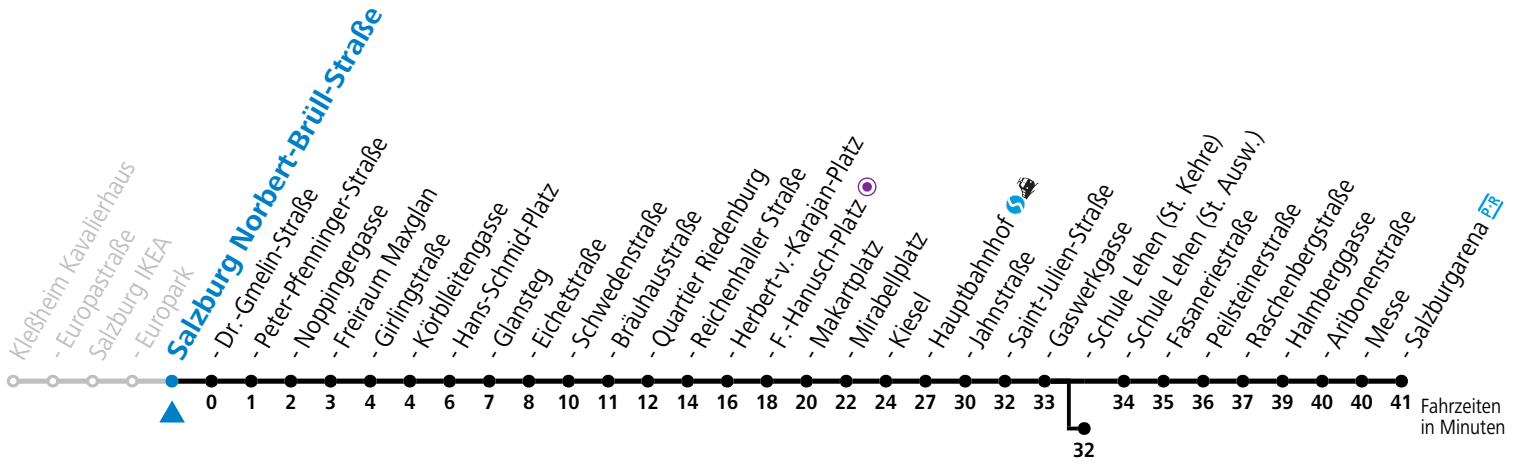

1 Salzburg Norbert-Brüll-Straße

Abfahrten jetzt:

gültig ab 15.12.2024.

Alle Angaben ohne Gewähr.

Montag bis Freitag						Samstag				Sonn- und Feiertag					
5	12	27	42	57		5	56			5	57				
6	12	19	27	42	55	6	16	36	56	6	27	57			
7	05	15	25	35	45	55	7	16	36	56	7	27	57		
8	05	15	25	35	45	55	8	16	36	57	8	27	57		
9	05	15	25	35	45	55	9	12	27	42	57	9	27	56	
10	05	15	25	35	45	55	10	12	27	42	57	10	16	36	56
11	05	15	25	35	45	55	11	12	27	42	57	11	16	36	56
12	05	15	25	35	45	55	12	12	27	42	57	12	16	36	56
13	05	15	25	35	45	55	13	12	27	42	57	13	16	36	56
14	05	15	25	35	45	55	14	12	27	42	57	14	16	36	56
15	05	15	25	35	45	55	15	12	27	42	57	15	16	36	56
16	05	15	25	35	45	55	16	12	27	42	57	16	16	36	56
17	05	15	25	35	45	55	17	12	27	42	57	17	16	36	56
18	05	15	25	35	45	55	18	12	27^a	36	56	18	16	36	56
19	05	16	25^a	36	45^a	56	19	16	36	56	19	16	36	56	
20	16	36	56				20	16	36	56	20	16	36	56	
21	16	36	56				21	16	36	56	21	16	36	56	
22	16	36	57^b				22	16	36	57^b	22	16	36	57^b	
23	06^a	18^a					23	06^a	18^a		23	06^a	18^a		

a = bis Sbg. F.-Hanusch-Platz b = bis Salzburg Schule Lehen (St. Kehre)

* NACHTSTERN: Freitag, sowie vor Sonn-/Feiertag ab ca. 22:00 Uhr - Verkehr nach Samstag-Fahrplan Am 08.12., 24.12. und 31.12. bitte Sonderfahrpläne beachten!

Ferien im Bundesland Salzburg: 23.12.2024 bis 06.01.2025, 10. bis 16.02., 12.04. bis 21.04., 05.07. bis 07.09., 24.09. und 26.10. bis 02.11.2025 (Vorbehaltlich Änderungen durch die Schulbehörde)

Aufgabenträgerschaft: Stadt Salzburg, Betreiber: Salzburg Linien Verkehrsbetriebe GmbH, Bayerhamerstraße 16, 5020 Salzburg, Tel.: +43 (0)800 220050