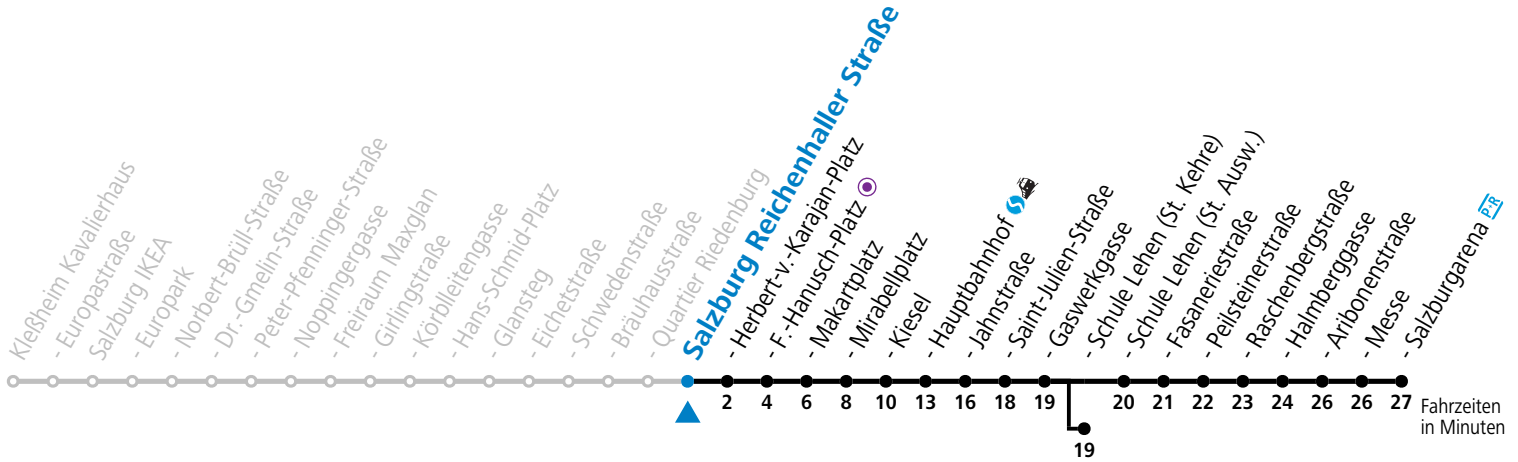

1 Salzburg Reichenhaller Straße

Abfahrten jetzt:

gültig ab 15.12.2024.

Alle Angaben ohne Gewähr.

Montag bis Freitag								Samstag				Sonn- und Feiertag					
5	26	41	56														
6	11	26	34	41	56			6	09	29	49	6	10	40			
7	10	20	30	40	50			7	09	29	49	7	10	40			
8	00	10	20	30	40	50		8	09	29	49	8	10	40			
9	00	10	20	30	40	50		9	11	26	41	56	9	10	40		
10	00	10	20	30	40	50		10	11	26	41	56	10	09	29	49	
11	00	10	20	30	40	50		11	11	26	41	56	11	09	29	49	
12	00	10	20	30	40	50		12	11	26	41	56	12	09	29	49	
13	00	10	20	30	40	50		13	11	26	41	56	13	09	29	49	
14	00	10	20	30	40	50		14	11	26	41	56	14	09	29	49	
15	00	10	20	30	40	50		15	11	26	41	56	15	09	29	49	
16	00	10	20	30	40	50		16	11	26	41	56	16	09	29	49	
17	00	10	20	30	40	50		17	11	26	41	56	17	09	29	49	
18	00	10	20	30	40	50		18	11	26	41^a	49	18	09	29	49	
19	00	10	20	29	38^a	49	58^a	19	09	29	49	19	09	29	49		
20	09	29	49					20	09	29	49	20	09	29	49		
21	09	29	49					21	09	29	49	21	09	29	49		
22	09	29	49					22	09	29	49	22	09	29	49		
23	10^b	19^a	31^a					23	10^b	19^a	31^a	45^b	23	10^b	19^a	31^a	37^a
0	38^a							0	20^b	55^b			0	38^a			
								1	30^a								

a = bis Sbg. F.-Hanusch-Platz b = bis Salzburg Schule Lehen (St. Kehre)

* NACHTSTERN: Freitag, sowie vor Sonn-/Feiertag ab ca. 22:00 Uhr - Verkehr nach Samstag-Fahrplan Am 08.12., 24.12. und 31.12. bitte Sonderfahrpläne beachten!

Ferien im Bundesland Salzburg: 23.12.2024 bis 06.01.2025, 10. bis 16.02., 12.04. bis 21.04., 05.07. bis 07.09., 24.09. und 26.10. bis 02.11.2025 (Vorbehaltlich Änderungen durch die Schulbehörde)

Aufgabenträgerschaft: Stadt Salzburg, Betreiber: Salzburg Linien Verkehrsbetriebe GmbH, Bayerhamerstraße 16, 5020 Salzburg, Tel.: +43 (0)800 220050