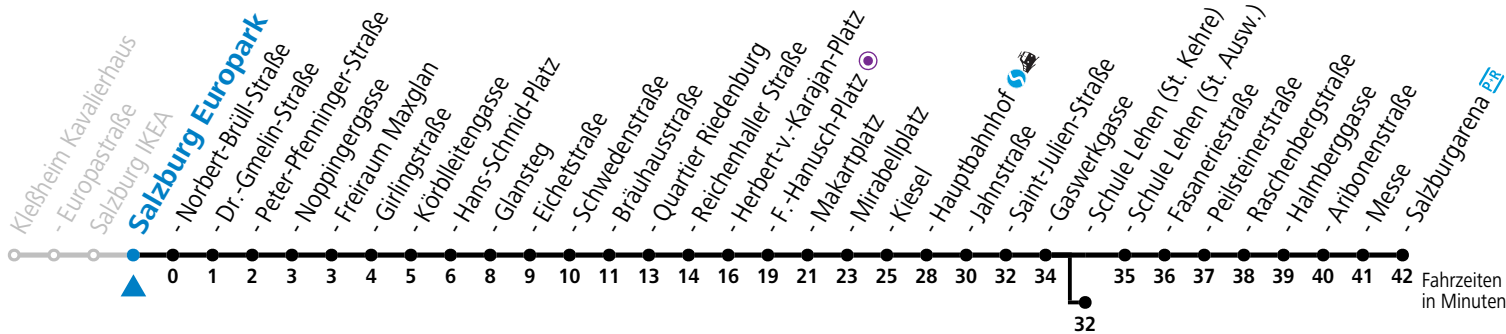

gültig ab 15.12.2024.

Alle Angaben ohne Gewähr.

Montag bis Freitag						Samstag				Sonn- und Feiertag					
5	11	26	41	56		5	55			5	57				
6	11	19	26	41	55	6	15	35	55	6	27	57			
7	05	15	25	35	45	55	7	15	35	55	7	27	57		
8	05	15	25	35	45	55	8	15	35	56	8	27	57		
9	05	15	25	35	45	55	9	11	26	41	56	9	27	55	
10	05	15	25	35	45	55	10	11	26	41	56	10	15	35	55
11	05	15	25	35	45	55	11	11	26	41	56	11	15	35	55
12	05	15	25	35	45	55	12	11	26	41	56	12	15	35	55
13	05	15	25	35	45	55	13	11	26	41	56	13	15	35	55
14	05	15	25	35	45	55	14	11	26	41	56	14	15	35	55
15	05	15	25	35	45	55	15	11	26	41	56	15	15	35	55
16	05	15	25	35	45	55	16	11	26	41	56	16	15	35	55
17	05	15	25	35	45	55	17	11	26	41	56	17	15	35	55
18	05	15	25	35	45	55	18	11	26^a	35	55	18	15	35	55
19	05	15	25^a	35	45^a	55	19	15	35	55	19	15	35	55	
20	15	35	55				20	15	35	55	20	15	35	55	
21	15	35	55				21	15	35	55	21	15	35	55	
22	15	35	57^b				22	15	35	57^b	22	15	35	57^b	
23	05^a	18^a					23	05^a	18^a		23	05^a	18^a		

a = bis Sbg. F.-Hanusch-Platz b = bis Salzburg Schule Lehen (St. Kehre)

* NACHTSTERN: Freitag, sowie vor Sonn-/Feiertag ab ca. 22:00 Uhr - Verkehr nach Samstag-Fahrplan Am 08.12., 24.12. und 31.12. bitte Sonderfahrpläne beachten!

Ferien im Bundesland Salzburg: 23.12.2024 bis 06.01.2025, 10. bis 16.02., 12.04. bis 21.04., 05.07. bis 07.09., 24.09. und 26.10. bis 02.11.2025 (Vorbehaltlich Änderungen durch die Schulbehörde)

Aufgabenträgerschaft: Stadt Salzburg, Betreiber: Salzburg Linien Verkehrsbetriebe GmbH, Bayerhammerstraße 16, 5020 Salzburg, Tel.: +43 (0)800 220050