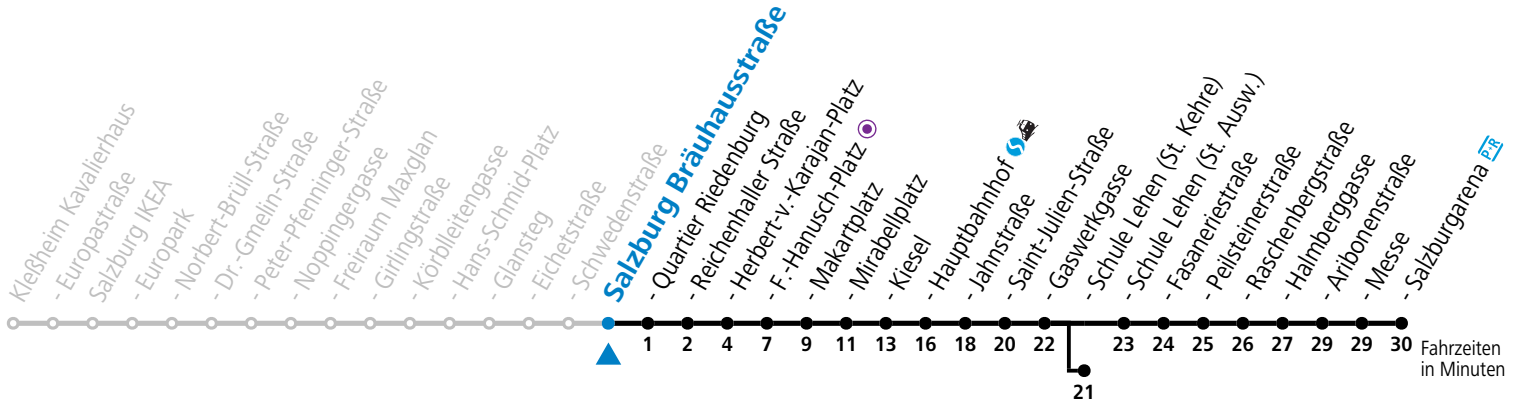

gültig ab 15.12.2024.

Alle Angaben ohne Gewähr.

Montag bis Freitag					Samstag					Sonn- und Feiertag						
5	23	38	53													
6	08	23	31	38	53	6	06	26	46		6	08	38			
7	07	17	27	37	47	57	7	06	26	46		7	08	38		
8	07	17	27	37	47	57	8	06	26	46		8	08	38		
9	07	17	27	37	47	57	9	08	23	38	53	9	08	38		
10	07	17	27	37	47	57	10	08	23	38	53	10	06	26	46	
11	07	17	27	37	47	57	11	08	23	38	53	11	06	26	46	
12	07	17	27	37	47	57	12	08	23	38	53	12	06	26	46	
13	07	17	27	37	47	57	13	08	23	38	53	13	06	26	46	
14	07	17	27	37	47	57	14	08	23	38	53	14	06	26	46	
15	07	17	27	37	47	57	15	08	23	38	53	15	06	26	46	
16	07	17	27	37	47	57	16	08	23	38	53	16	06	26	46	
17	07	17	27	37	47	57	17	08	23	38	53	17	06	26	46	
18	07	17	27	37	47	57	18	08	23	38^a	46	18	06	26	46	
19	07	17	26	36^a	46	56^a	19	06	26	46		19	06	26	46	
20	06	26	46			20	06	26	46		20	06	26	46		
21	06	26	46			21	06	26	46		21	06	26	46		
22	06	26	46			22	06	26	46		22	06	26	46		
23	08^b	16^a	29^a			23	08^b	16^a	29^a	43^b	23	08^b	16^a	29^a	34^a	
0	36^a					0	18^b	53^b			0	36^a				
						1	28^a									

a = bis Sbg. F.-Hanusch-Platz   b = bis Salzburg Schule Lehen (St. Kehre)

* NACHTSTERN: Freitag, sowie vor Sonn-/Feiertag ab ca. 22:00 Uhr - Verkehr nach Samstag-Fahrplan Am 08.12., 24.12. und 31.12. bitte Sonderfahrpläne beachten!

Ferien im Bundesland Salzburg: 23.12.2024 bis 06.01.2025, 10. bis 16.02., 12.04. bis 21.04., 05.07. bis 07.09., 24.09. und 26.10. bis 02.11.2025 (Vorbehaltlich Änderungen durch die Schulbehörde)

Aufgabenträgerschaft: Stadt Salzburg, Betreiber: Salzburg Linien Verkehrsbetriebe GmbH, Bayerhamerstraße 16, 5020 Salzburg, Tel.: +43 (0)800 220050