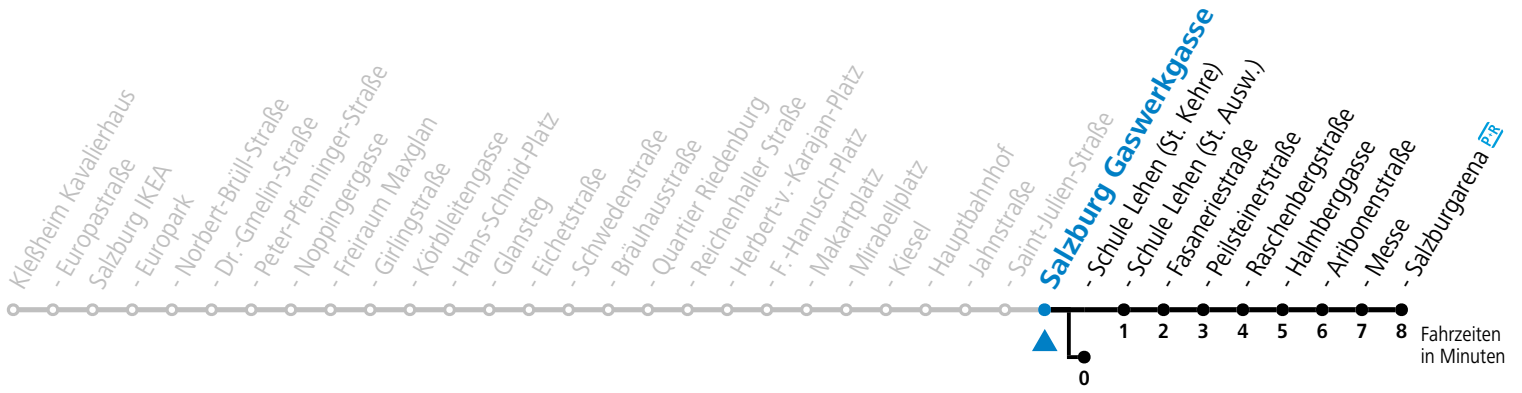

1 Salzburg Gaswerksgasse

Abfahrten jetzt:

gültig ab 15.12.2024.

Alle Angaben ohne Gewähr.

Montag bis Freitag					Samstag					Sonn- und Feiertag						
5	17	33	46		5	26	47			5	59					
6	01	16	31	46	54	6	07	27	47	6	29	59				
7	01	09	16	30	40	50	7	07	27	47	7	29	59			
8	00	10	20	30	40	50	8	07	16	27	47	57	8	29	44	59
9	00	10	20	30	40	50	9	07	31	46	9	14	29	59		
10	00	10	20	30	40	50	10	01	16	31	46	10	27	47		
11	00	10	20	30	40	50	11	01	16	31	46	11	07	27	47	
12	00	10	20	30	40	50	12	01	16	31	46	12	07	27	47	
13	00	10	20	30	40	50	13	01	16	31	46	13	07	27	47	
14	00	10	20	30	40	50	14	01	16	31	46	14	07	27	47	
15	00	10	20	30	40	50	15	01	16	31	46	15	07	27	47	
16	00	10	20	30	40	50	16	01	16	31	46	16	07	27	47	
17	00	10	20	30	40	50	17	01	16	31	46	17	07	27	47	
18	00	10	20	30	40	50	18	01	16	31	46	18	07	27	47	
19	00	10	20	30	40	47	19	07	27	47	19	07	27	47		
20	07	27	47				20	07	27	47	20	07	27	47		
21	07	27	47				21	07	27	47	21	07	27	47		
22	07	27	47				22	07	27	47	22	07	27	47		
23	07	29^a					23	07	29^a		23	07	29^a			
0	04^a						0	04^a	39^a		0	04^a				
							1	14^a								

a = bis Salzburg Schule Lehen (St. Kehre)

* NACHTSTERN: Freitag, sowie vor Sonn-/Feiertag ab ca. 22:00 Uhr - Verkehr nach Samstag-Fahrplan Am 08.12., 24.12. und 31.12. bitte Sonderfahrpläne beachten!

Ferien im Bundesland Salzburg: 23.12.2024 bis 06.01.2025, 10. bis 16.02., 12.04. bis 21.04., 05.07. bis 07.09., 24.09. und 26.10. bis 02.11.2025 (Vorbehaltlich Änderungen durch die Schulbehörde)

Aufgabenträgerschaft: Stadt Salzburg, Betreiber: Salzburg Linien Verkehrsbetriebe GmbH, Bayerhamerstraße 16, 5020 Salzburg, Tel.: +43 (0)800 220050