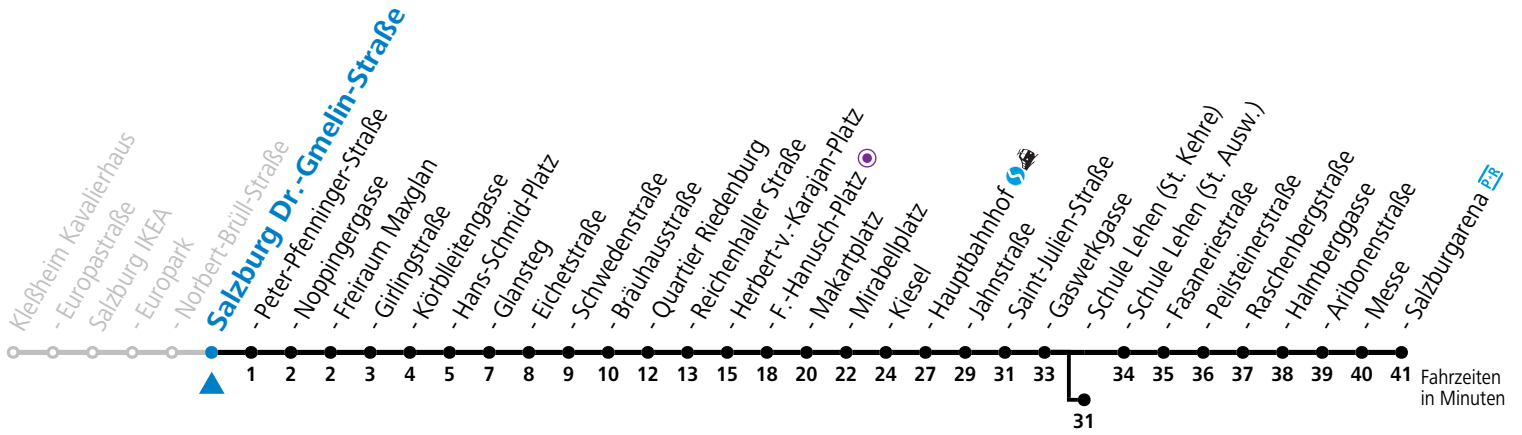

1 Salzburg Dr.-Gmelin-Straße

Abfahrten jetzt:

gültig ab 15.12.2024.

Alle Angaben ohne Gewähr.

Montag bis Freitag						Samstag				Sonn- und Feiertag				
5	12	27	42	57		5	56			5	58			
6	12	20	27	42	56	6	16	36	56	6	28	58		
7	06	16	26	36	46	7	16	36	56	7	28	58		
8	06	16	26	36	46	8	16	36	57	8	28	58		
9	06	16	26	36	46	9	12	27	42	57	9	28	56	
10	06	16	26	36	46	10	12	27	42	57	10	16	36	56
11	06	16	26	36	46	11	12	27	42	57	11	16	36	56
12	06	16	26	36	46	12	12	27	42	57	12	16	36	56
13	06	16	26	36	46	13	12	27	42	57	13	16	36	56
14	06	16	26	36	46	14	12	27	42	57	14	16	36	56
15	06	16	26	36	46	15	12	27	42	57	15	16	36	56
16	06	16	26	36	46	16	12	27	42	57	16	16	36	56
17	06	16	26	36	46	17	12	27	42	57	17	16	36	56
18	06	16	26	36	46	18	12	27^a	36	56	18	16	36	56
19	06	16	26^a	36	46^a	19	16	36	56	19	16	36	56	
20	16	36	56			20	16	36	56	20	16	36	56	
21	16	36	56			21	16	36	56	21	16	36	56	
22	16	36	58^b			22	16	36	58^b	22	16	36	58^b	
23	06^a	19^a				23	06^a	19^a		23	06^a	19^a		

a = bis Sbg. F.-Hanusch-Platz   b = bis Salzburg Schule Lehen (St. Kehre)

* NACHTSTERN: Freitag, sowie vor Sonn-/Feiertag ab ca. 22:00 Uhr - Verkehr nach Samstag-Fahrplan Am 08.12., 24.12. und 31.12. bitte Sonderfahrpläne beachten!

Ferien im Bundesland Salzburg: 23.12.2024 bis 06.01.2025, 10. bis 16.02., 12.04. bis 21.04., 05.07. bis 07.09., 24.09. und 26.10. bis 02.11.2025 (Vorbehaltlich Änderungen durch die Schulbehörde)

Aufgabenträgerschaft: Stadt Salzburg, Betreiber: Salzburg Linien Verkehrsbetriebe GmbH, Bayerhamerstraße 16, 5020 Salzburg, Tel.: +43 (0)800 220050