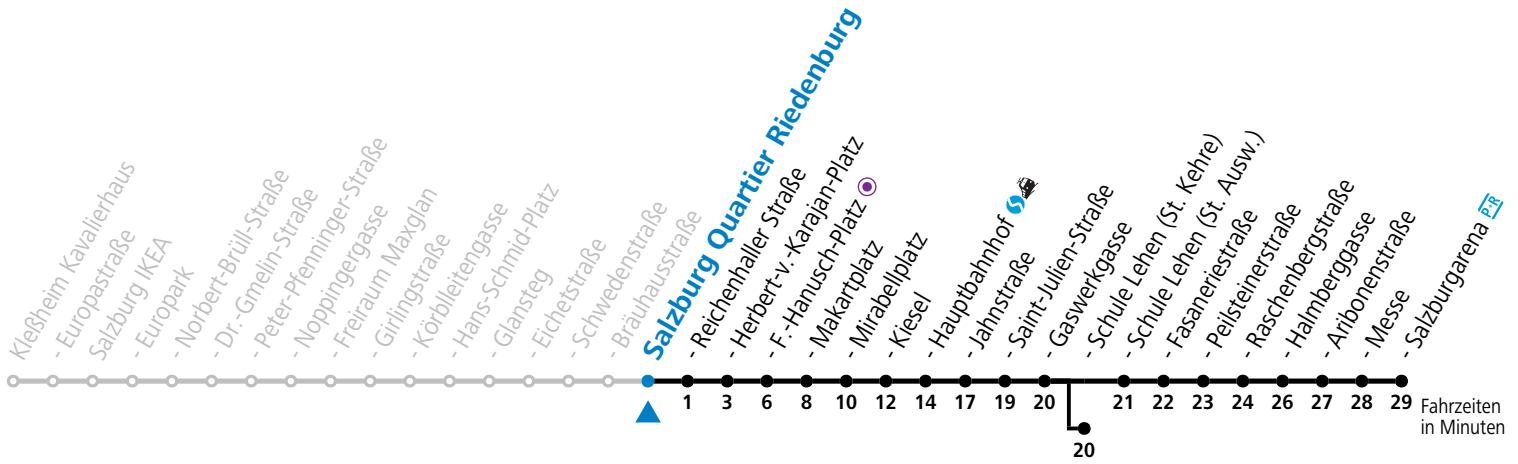

1 Salzburg Quartier Riedenburg

Abfahrten jetzt:

gültig ab 15.12.2024.

Alle Angaben ohne Gewähr.

Montag bis Freitag					Samstag					Sonn- und Feiertag						
5	25	40	55													
6	10	25	32	40	55	6	08	28	48	6	09	39				
7	08	18	28	38	48	58	7	08	28	48	7	09	39			
8	08	18	28	38	48	58	8	08	28	48	8	09	39			
9	08	18	28	38	48	58	9	10	25	40	55	9	09	39		
10	08	18	28	38	48	58	10	10	25	40	55	10	08	28	48	
11	08	18	28	38	48	58	11	10	25	40	55	11	08	28	48	
12	08	18	28	38	48	58	12	10	25	40	55	12	08	28	48	
13	08	18	28	38	48	58	13	10	25	40	55	13	08	28	48	
14	08	18	28	38	48	58	14	10	25	40	55	14	08	28	48	
15	08	18	28	38	48	58	15	10	25	40	55	15	08	28	48	
16	08	18	28	38	48	58	16	10	25	40	55	16	08	28	48	
17	08	18	28	38	48	58	17	10	25	40	55	17	08	28	48	
18	08	18	28	38	48	58	18	10	25	40^a	48	18	08	28	48	
19	08	18	28	37^a	48	57^a	19	08	28	48	19	08	28	48		
20	08	28	48				20	08	28	48	20	08	28	48		
21	08	28	48				21	08	28	48	21	08	28	48		
22	08	28	48				22	08	28	48	22	08	28	48		
23	09^b	18^a	30^a				23	09^b	18^a	30^a	44^b	23	09^b	18^a	30^a	36^a
0	37^a						0	19^b	54^b			0	37^a			
							1	29^a								

a = bis Sbg. F.-Hanusch-Platz ● b = bis Salzburg Schule Lehen (St. Kehre)

* NACHTSTERN: Freitag, sowie vor Sonn-/Feiertag ab ca. 22:00 Uhr - Verkehr nach Samstag-Fahrplan Am 08.12., 24.12. und 31.12. bitte Sonderfahrpläne beachten!

Ferien im Bundesland Salzburg: 23.12.2024 bis 06.01.2025, 10. bis 16.02., 12.04. bis 21.04., 05.07. bis 07.09., 24.09. und 26.10. bis 02.11.2025 (Vorbehaltlich Änderungen durch die Schulbehörde)

Aufgabenträgerschaft: Stadt Salzburg, Betreiber: Salzburg Linien Verkehrsbetriebe GmbH, Bayerhamerstraße 16, 5020 Salzburg, Tel.: +43 (0)800 220050