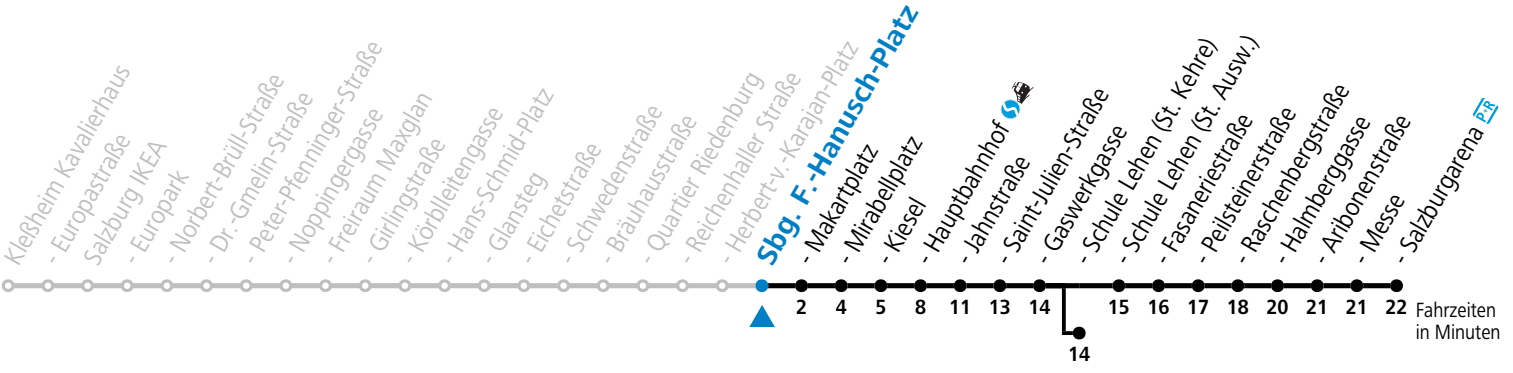

gültig ab 15.12.2024.

Alle Angaben ohne Gewähr.

Montag bis Freitag					Samstag				Sonn- und Feiertag						
5	31	46													
6	01	16	31	39	46	6	13	33	53	6	15	45			
7	01	15	25	35	45	55	7	13	33	53	7	15	45		
8	05	15	25	35	45	55	8	13	33	53	8	15	45		
9	05	15	25	35	45	55	9	16	31	46	9	15	45		
10	05	15	25	35	45	55	10	01	16	31	46	10	13	33	53
11	05	15	25	35	45	55	11	01	16	31	46	11	13	33	53
12	05	15	25	35	45	55	12	01	16	31	46	12	13	33	53
13	05	15	25	35	45	55	13	01	16	31	46	13	13	33	53
14	05	15	25	35	45	55	14	01	16	31	46	14	13	33	53
15	05	15	25	35	45	55	15	01	16	31	46	15	13	33	53
16	05	15	25	35	45	55	16	01	16	31	46	16	13	33	53
17	05	15	25	35	45	55	17	01	16	31	46	17	13	33	53
18	05	15	25	35	45	55	18	01	16	31	53	18	13	33	53
19	05	15	25	33	53		19	13	33	53	19	13	33	53	
20	13	33	53				20	13	33	53	20	13	33	53	
21	13	33	53				21	13	33	53	21	13	33	53	
22	13	33	53				22	13	33	53	22	13	33	53	
23	15^a						23	15^a	50^a		23	15^a			
							0	25^a							
							1	00^a							

a = bis Salzburg Schule Lehen (St. Kehre)

* NACHTSTERN: Freitag, sowie vor Sonn-/Feiertag ab ca. 22:00 Uhr - Verkehr nach Samstag-Fahrplan Am 08.12., 24.12. und 31.12. bitte Sonderfahrpläne beachten!

Ferien im Bundesland Salzburg: 23.12.2024 bis 06.01.2025, 10. bis 16.02., 12.04. bis 21.04., 05.07. bis 07.09., 24.09. und 26.10. bis 02.11.2025 (Vorbehaltlich Änderungen durch die Schulbehörde)

Aufgabenträgerschaft: Stadt Salzburg, Betreiber: Salzburg Linien Verkehrsbetriebe GmbH, Bayerhamerstraße 16, 5020 Salzburg, Tel.: +43 (0)800 220050