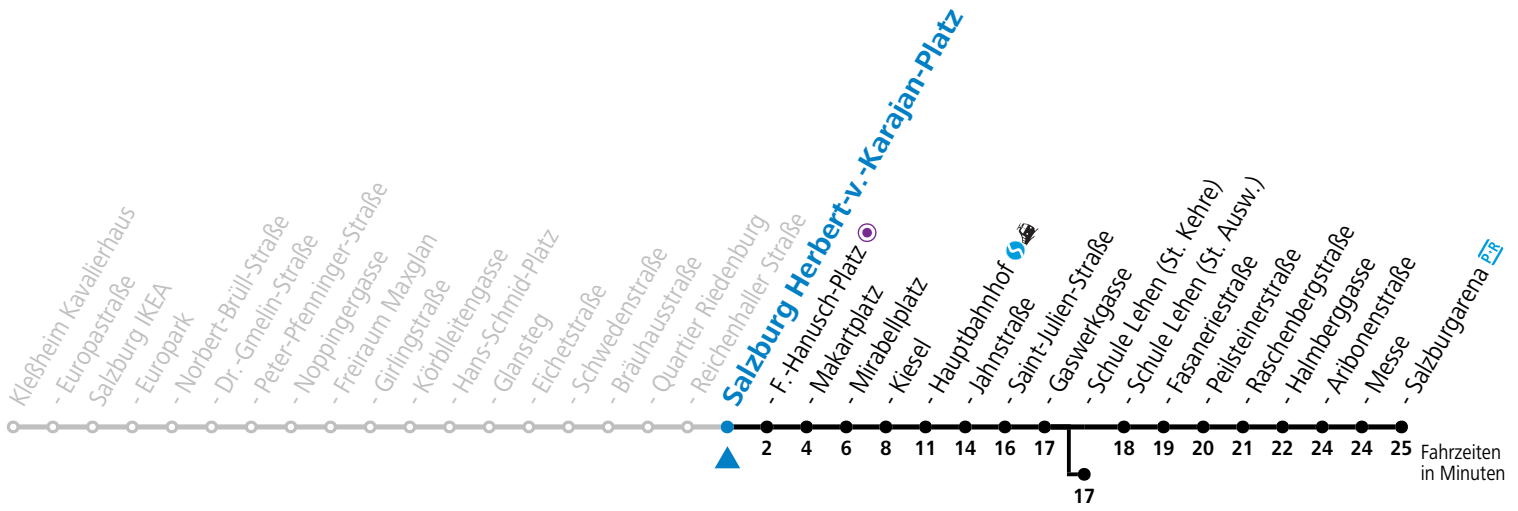

1 Salzburg Herbert-v.-Karajan-Platz

Abfahrten jetzt:

gültig ab 15.12.2024.

Alle Angaben ohne Gewähr.

Montag bis Freitag					Samstag					Sonn- und Feiertag						
5	28	43	58													
6	13	28	36	43	58	6	11	31	51	6	12	42				
7	12	22	32	42	52	7	11	31	51	7	12	42				
8	02	12	22	32	42	52	8	11	31	51	8	12	42			
9	02	12	22	32	42	52	9	13	28	43	58	9	12	42		
10	02	12	22	32	42	52	10	13	28	43	58	10	11	31	51	
11	02	12	22	32	42	52	11	13	28	43	58	11	11	31	51	
12	02	12	22	32	42	52	12	13	28	43	58	12	11	31	51	
13	02	12	22	32	42	52	13	13	28	43	58	13	11	31	51	
14	02	12	22	32	42	52	14	13	28	43	58	14	11	31	51	
15	02	12	22	32	42	52	15	13	28	43	58	15	11	31	51	
16	02	12	22	32	42	52	16	13	28	43	58	16	11	31	51	
17	02	12	22	32	42	52	17	13	28	43	58	17	11	31	51	
18	02	12	22	32	42	52	18	13	28	43^a	51	18	11	31	51	
19	02	12	22	31	40^a	51	19	11	31	51	19	11	31	51		
20	00^a	11	31	51			20	11	31	51	20	11	31	51		
21	11	31	51				21	11	31	51	21	11	31	51		
22	11	31	51				22	11	31	51	22	11	31	51		
23	12^b	21^a	33^a				23	12^b	21^a	33^a	47^b	23	12^b	21^a	33^a	39^a
0	40^a						0	22^b	57^b			0	40^a			
							1	32^a								

a = bis Sbg. F.-Hanusch-Platz ● b = bis Salzburg Schule Lehen (St. Kehre)

* NACHTSTERN: Freitag, sowie vor Sonn-/Feiertag ab ca. 22:00 Uhr - Verkehr nach Samstag-Fahrplan Am 08.12., 24.12. und 31.12. bitte Sonderfahrpläne beachten!

Ferien im Bundesland Salzburg: 23.12.2024 bis 06.01.2025, 10. bis 16.02., 12.04. bis 21.04., 05.07. bis 07.09., 24.09. und 26.10. bis 02.11.2025 (Vorbehaltlich Änderungen durch die Schulbehörde)

Aufgabenträgerschaft: Stadt Salzburg, Betreiber: Salzburg Linien Verkehrsbetriebe GmbH, Bayerhamerstraße 16, 5020 Salzburg, Tel.: +43 (0)800 220050