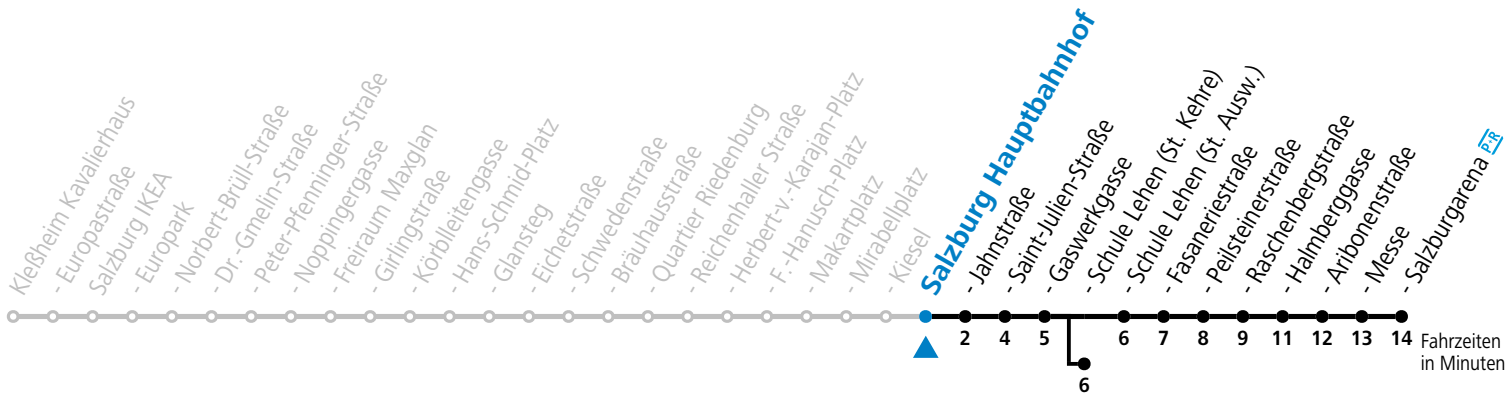

gültig ab 15.12.2024.

Alle Angaben ohne Gewähr.

Montag bis Freitag					Samstag					Sonn- und Feiertag						
5	12	27	40	55	5	21	41	5	53							
6	10	25	40	48	55	6	01	21	41	6	23	53				
7	03	10	24	34	44	54	7	01	21	41	7	23	53			
8	04	14	24	34	44	54	8	01	10	21	41	51	8	23	38	53
9	04	14	24	34	44	54	9	01	25	40	55	9	08	23	53	
10	04	14	24	34	44	54	10	10	25	40	55	10	21	41		
11	04	14	24	34	44	54	11	10	25	40	55	11	01	21	41	
12	04	14	24	34	44	54	12	10	25	40	55	12	01	21	41	
13	04	14	24	34	44	54	13	10	25	40	55	13	01	21	41	
14	04	14	24	34	44	54	14	10	25	40	55	14	01	21	41	
15	04	14	24	34	44	54	15	10	25	40	55	15	01	21	41	
16	04	14	24	34	44	54	16	10	25	40	55	16	01	21	41	
17	04	14	24	34	44	54	17	10	25	40	55	17	01	21	41	
18	04	14	24	34	44	54	18	10	25	40	55	18	01	21	41	
19	04	14	24	34	41	55	19	01	21	41	55	19	01	21	41	
20	01	21	41	55	55	55	20	01	21	41	55	20	01	21	41	
21	01	21	41	55	55	55	21	01	21	41	55	21	01	21	41	
22	01	21	41	55	55	55	22	01	21	41	55	22	01	21	41	
23	01	23^a	58^a	55	55	55	23	01	23^a	58^a	55	23	01	23^a	58^a	
							0	33^a								
							1	08^a								

a = bis Salzburg Schule Lehen (St. Kehre)

* NACHTSTERN: Freitag, sowie vor Sonn-/Feiertag ab ca. 22:00 Uhr - Verkehr nach Samstag-Fahrplan Am 08.12., 24.12. und 31.12. bitte Sonderfahrpläne beachten!

Ferien im Bundesland Salzburg: 23.12.2024 bis 06.01.2025, 10. bis 16.02., 12.04. bis 21.04., 05.07. bis 07.09., 24.09. und 26.10. bis 02.11.2025 (Vorbehaltlich Änderungen durch die Schulbehörde)

Aufgabenträgerschaft: Stadt Salzburg, Betreiber: Salzburg Linien Verkehrsbetriebe GmbH, Bayerhamerstraße 16, 5020 Salzburg, Tel.: +43 (0)800 220050

Datum: 01.12.2024 12:08:03; Linie: 91-1-M-20-H; Haltestelle: 50002