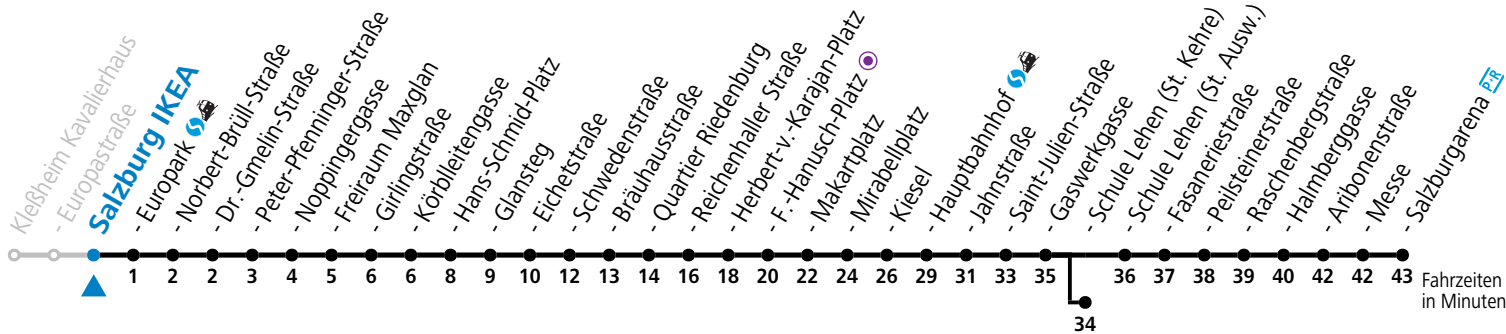

gültig ab 15.12.2024.

Alle Angaben ohne Gewähr.

Montag bis Freitag					Samstag				Sonn- und Feiertag		
5	09	24	39	54					5	55	
6	09	24	39	53	6	14	34	54	6	25	55
7	13	23	33	43 53	7	14	34	54	7	25	55
8	03	33			8	14	34	54	8	25	55
9	03	33			9	09	39		9	25	54
10	03	33			10	09	39		10	14	34 54
11	03	33			11	09	39		11	14	34 54
12	03	33			12	09	39		12	14	34 54
13	03	33			13	09	39		13	14	34 54
14	03	33			14	09	39		14	14	34 54
15	03	33			15	09	39		15	14	34 54
16	03	33			16	09	39		16	14	34 54
17	03	33			17	09	39		17	14	34 54
18	03	33	53		18	09	24^a	54	18	14	34 54
19	14	34	54		19	14	34	54	19	14	34 54
20	14	34	54		20	14	34	54	20	14	34 54
21	14	34	54		21	14	34	54	21	14	34 54
22	14	34	55^b		22	14	34	55^b	22	14	34 55^b
23	04^a				23	04^a			23	04^a	

a = bis Sbg. F.-Hanusch-Platz ● b = bis Salzburg Schule Lehen (St. Kehre)

* NACHTSTERN: Freitag, sowie vor Sonn-/Feiertag ab ca. 22:00 Uhr - Verkehr nach Samstag-Fahrplan Am 08.12., 24.12. und 31.12. bitte Sonderfahrpläne beachten!

Ferien im Bundesland Salzburg: 23.12.2024 bis 06.01.2025, 10. bis 16.02., 12.04. bis 21.04., 05.07. bis 07.09., 24.09. und 26.10. bis 02.11.2025 (Vorbehaltlich Änderungen durch die Schulbehörde)

Aufgabenträgerschaft: Stadt Salzburg, Betreiber: Salzburg Linien Verkehrsbetriebe GmbH, Bayerhamerstraße 16, 5020 Salzburg, Tel.: +43 (0)800 220050