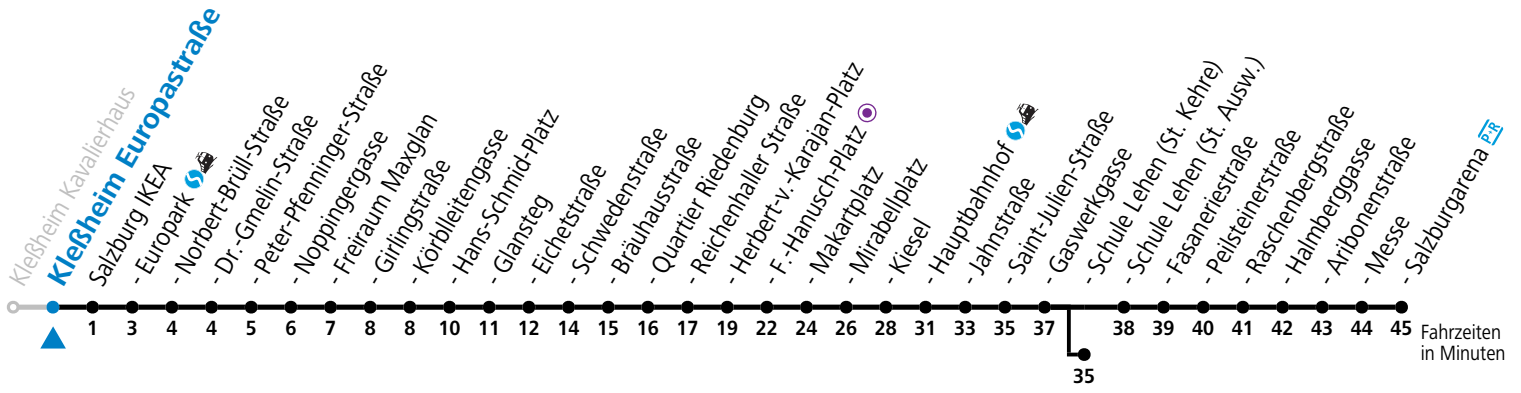

1 Kleßheim Europastraße

Abfahrten jetzt:

gültig ab 15.12.2024.

Alle Angaben ohne Gewähr.

Montag bis Freitag					Samstag				Sonn- und Feiertag			
5	07	22	37	52					5	54		
6	07	22	37	51	6	12	32	52	6	24	54	
7	11	21	31	41	7	12	32	52	7	24	54	
8	01	31			8	12	32	52	8	24	54	
9	01	31			9	07	37		9	24	52	
10	01	31			10	07	37		10	12	32	52
11	01	31			11	07	37		11	12	32	52
12	01	31			12	07	37		12	12	32	52
13	01	31			13	07	37		13	12	32	52
14	01	31			14	07	37		14	12	32	52
15	01	31			15	07	37		15	12	32	52
16	01	31			16	07	37		16	12	32	52
17	01	31			17	07	37		17	12	32	52
18	01	31	51		18	07	22^a	52	18	12	32	52
19	12	32	52		19	12	32	52	19	12	32	52
20	12	32	52		20	12	32	52	20	12	32	52
21	12	32	52		21	12	32	52	21	12	32	52
22	12	32	54^b		22	12	32	54^b	22	12	32	54^b
23	02^a				23	02^a			23	02^a		

a = bis Sbg. F.-Hanusch-Platz (M) b = bis Salzburg Schule Lehen (St. Kehre)

* NACHTSTERN: Freitag, sowie vor Sonn-/Feiertag ab ca. 22:00 Uhr - Verkehr nach Samstag-Fahrplan Am 08.12., 24.12. und 31.12. bitte Sonderfahrpläne beachten!

Ferien im Bundesland Salzburg: 23.12.2024 bis 06.01.2025, 10. bis 16.02., 12.04. bis 21.04., 05.07. bis 07.09., 24.09. und 26.10. bis 02.11.2025 (Vorbehaltlich Änderungen durch die Schulbehörde)

Aufgabenträgerschaft: Stadt Salzburg, Betreiber: Salzburg Linien Verkehrsbetriebe GmbH, Bayerhamerstraße 16, 5020 Salzburg, Tel.: +43 (0)800 220050