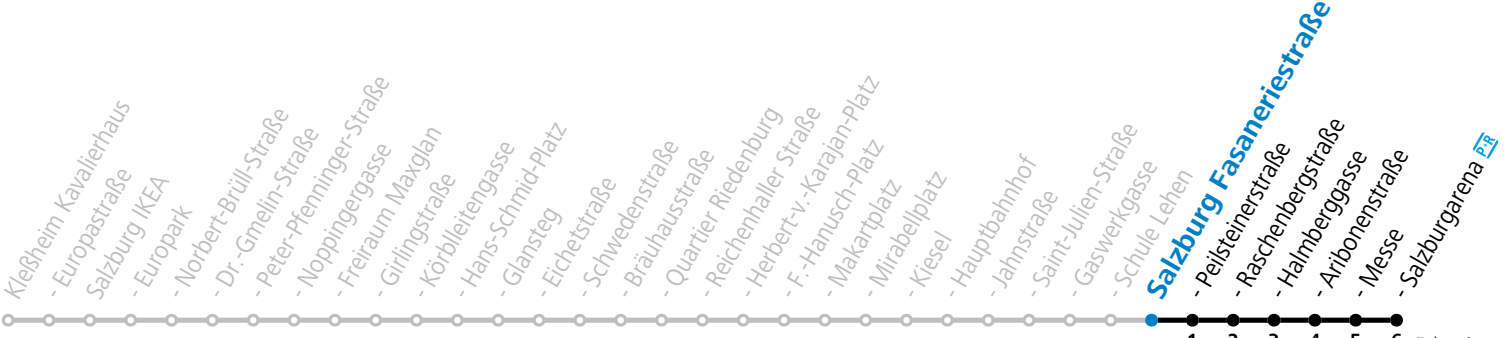

gültig ab 15.12.2024.

Fahrzeiten in Minuten
Alle Angaben ohne Gewähr.

Montag bis Freitag		Samstag		Sonn- und Feiertag	
5	18 35 48	5	28 49		
6	03 18 33 48 56	6	09 29 49	6	01 31
7	03 11 18 32 42 52	7	09 29 49	7	01 31
8	02 12 22 32 42 52	8	09 18 29 49 59	8	01 31 46
9	02 12 22 32 42 52	9	09 33 48	9	01 16 31
10	02 12 22 32 42 52	10	03 18 33 48	10	01 29 49
11	02 12 22 32 42 52	11	03 18 33 48	11	09 29 49
12	02 12 22 32 42 52	12	03 18 33 48	12	09 29 49
13	02 12 22 32 42 52	13	03 18 33 48	13	09 29 49
14	02 12 22 32 42 52	14	03 18 33 48	14	09 29 49
15	02 12 22 32 42 52	15	03 18 33 48	15	09 29 49
16	02 12 22 32 42 52	16	03 18 33 48	16	09 29 49
17	02 12 22 32 42 52	17	03 18 33 48	17	09 29 49
18	02 12 22 32 42 52	18	03 18 33 48	18	09 29 49
19	02 12 22 32 42 49	19	09 29 49	19	09 29 49
20	09 29 49	20	09 29 49	20	09 29 49
21	09 29 49	21	09 29 49	21	09 29 49
22	09 29 49	22	09 29 49	22	09 29 49
23	09	23	09	23	09

* NACHTSTERN: Freitag, sowie vor Sonn-/Feiertag ab ca. 22:00 Uhr - Verkehr nach Samstag-Fahrplan
Am 08.12., 24.12. und 31.12. bitte Sonderfahrpläne beachten!
Ferien im Bundesland Salzburg: 23.12.2024 bis 06.01.2025, 10. bis 16.02., 12.04. bis 21.04., 05.07. bis 07.09., 24.09. und 26.10. bis 02.11.2025 (Vorbehaltlich Änderungen durch die Schulbehörde)
Aufgabenträgerschaft: Stadt Salzburg, Betreiber: Salzburg Linien Verkehrsbetriebe GmbH, Bayerhamerstraße 16, 5020 Salzburg, Tel.: +43 (0)800 220050