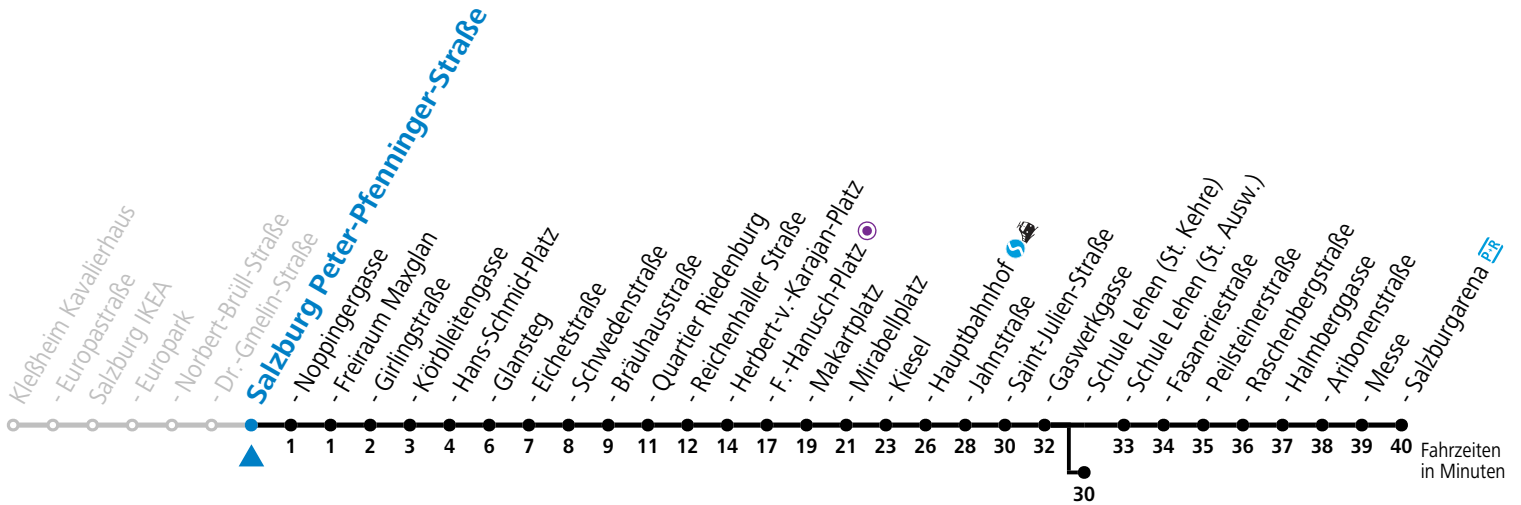

1 Salzburg Peter-Pfenninger-Straße

Abfahrten jetzt:

gültig ab 15.12.2024.

Alle Angaben ohne Gewähr.

Montag bis Freitag						Samstag					Sonn- und Feiertag			
5	13	28	43	58		5	57				5	59		
6	13	21	28	43	57	6	17	37	57		6	29	59	
7	07	17	27	37	47	7	17	37	57		7	29	59	
8	07	17	27	37	47	8	17	37	58		8	29	59	
9	07	17	27	37	47	9	13	28	43	58	9	29	57	
10	07	17	27	37	47	10	13	28	43	58	10	17	37	57
11	07	17	27	37	47	11	13	28	43	58	11	17	37	57
12	07	17	27	37	47	12	13	28	43	58	12	17	37	57
13	07	17	27	37	47	13	13	28	43	58	13	17	37	57
14	07	17	27	37	47	14	13	28	43	58	14	17	37	57
15	07	17	27	37	47	15	13	28	43	58	15	17	37	57
16	07	17	27	37	47	16	13	28	43	58	16	17	37	57
17	07	17	27	37	47	17	13	28	43	58	17	17	37	57
18	07	17	27	37	47	18	13	28^a	37	57	18	17	37	57
19	07	17	27^a	37	47^a	19	17	37	57		19	17	37	57
20	17	37	57			20	17	37	57		20	17	37	57
21	17	37	57			21	17	37	57		21	17	37	57
22	17	37	59^b			22	17	37	59^b		22	17	37	59^b
23	07^a	20^a				23	07^a	20^a	34^b		23	07^a	20^a	
						0	09^b	44^b						
						1	19^a							

a = bis Sbg. F.-Hanusch-Platz ● b = bis Salzburg Schule Lehen (St. Kehre)

* NACHTSTERN: Freitag, sowie vor Sonn-/Feiertag ab ca. 22:00 Uhr - Verkehr nach Samstag-Fahrplan Am 08.12., 24.12. und 31.12. bitte Sonderfahrpläne beachten!

Ferien im Bundesland Salzburg: 23.12.2024 bis 06.01.2025, 10. bis 16.02., 12.04. bis 21.04., 05.07. bis 07.09., 24.09. und 26.10. bis 02.11.2025 (Vorbehaltlich Änderungen durch die Schulbehörde)

Aufgabenträgerschaft: Stadt Salzburg, Betreiber: Salzburg Linien Verkehrsbetriebe GmbH, Bayerhamerstraße 16, 5020 Salzburg, Tel.: +43 (0)800 220050