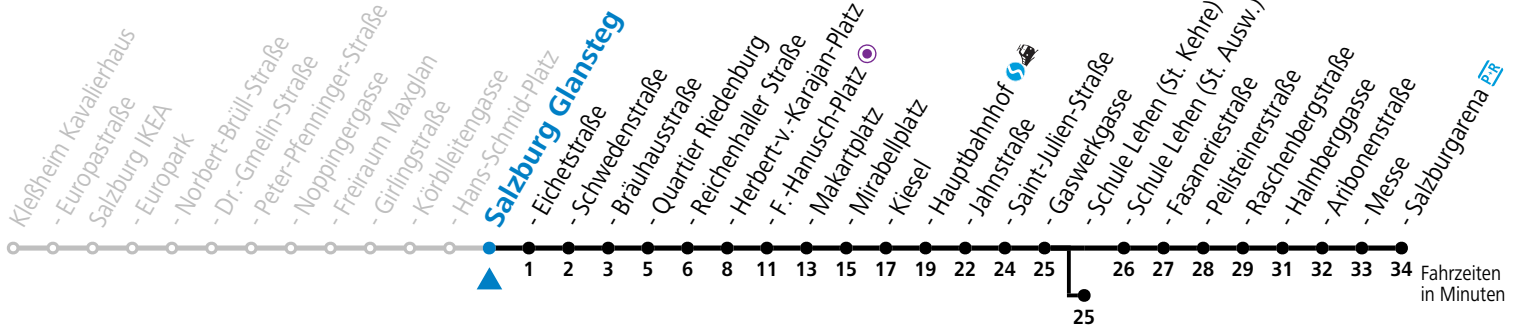

gültig ab 15.12.2024.

Alle Angaben ohne Gewähr.

Montag bis Freitag					Samstag					Sonn- und Feiertag						
5	20	35	50													
6	05	20	27	35	50	6	03	23	43	6	04	34				
7	03	13	23	33	43	53	7	03	23	43	7	04	34			
8	03	13	23	33	43	53	8	03	23	43	8	04	34			
9	03	13	23	33	43	53	9	05	20	35	50	9	04	34		
10	03	13	23	33	43	53	10	05	20	35	50	10	03	23	43	
11	03	13	23	33	43	53	11	05	20	35	50	11	03	23	43	
12	03	13	23	33	43	53	12	05	20	35	50	12	03	23	43	
13	03	13	23	33	43	53	13	05	20	35	50	13	03	23	43	
14	03	13	23	33	43	53	14	05	20	35	50	14	03	23	43	
15	03	13	23	33	43	53	15	05	20	35	50	15	03	23	43	
16	03	13	23	33	43	53	16	05	20	35	50	16	03	23	43	
17	03	13	23	33	43	53	17	05	20	35	50	17	03	23	43	
18	03	13	23	33	43	53	18	05	20	35^a	43	18	03	23	43	
19	03	13	23	32^a	43	52^a	19	03	23	43	19	03	23	43		
20	03	23	43				20	03	23	43	20	03	23	43		
21	03	23	43				21	03	23	43	21	03	23	43		
22	03	23	43				22	03	23	43	22	03	23	43		
23	04^b	13^a	25^a				23	04^b	13^a	25^a	39^b	23	04^b	13^a	25^a	31^a
0	32^a						0	14^b	49^b			0	32^a			
							1	24^a								

a = bis Sbg. F.-Hanusch-Platz ● b = bis Salzburg Schule Lehene (St. Kehre)

* NACHTSTERN: Freitag, sowie vor Sonn-/Feiertag ab ca. 22:00 Uhr - Verkehr nach Samstag-Fahrplan Am 08.12., 24.12. und 31.12. bitte Sonderfahrpläne beachten!

Ferien im Bundesland Salzburg: 23.12.2024 bis 06.01.2025, 10. bis 16.02., 12.04. bis 21.04., 05.07. bis 07.09., 24.09. und 26.10. bis 02.11.2025 (Vorbehaltlich Änderungen durch die Schulbehörde)

Aufgabenträgerschaft: Stadt Salzburg, Betreiber: Salzburg Linien Verkehrsbetriebe GmbH, Bayerhamerstraße 16, 5020 Salzburg, Tel.: +43 (0)800 220050