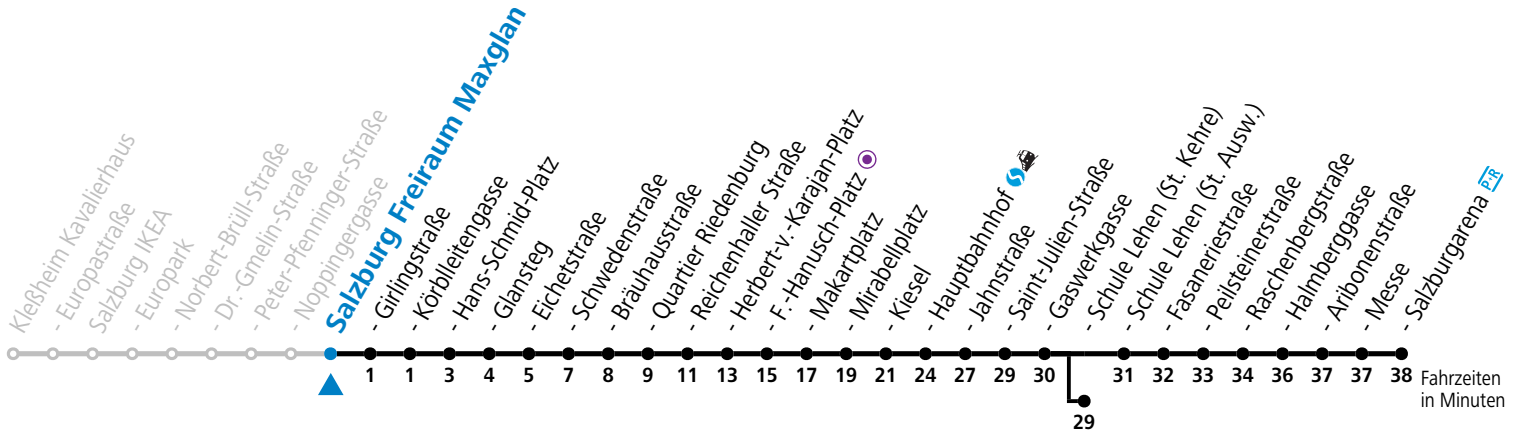

a = bis Sbg. F.-Hanusch-Platz (Mirabellplatz)    b = bis Salzburg Schule Lehen (St. Kehre)

**\* NACHTSTERN: Freitag, sowie vor Sonn-/Feiertag ab ca. 22:00 Uhr - Verkehr nach Samstag-Fahrplan Am 08.12., 24.12. und 31.12. bitte Sonderfahrpläne beachten!**

# 1 Salzburg Freiraum Maxglan

Abfahrten jetzt:

gültig ab 15.12.2024.

Alle Angaben ohne Gewähr.

Montag bis Freitag					Samstag					Sonn- und Feiertag						
5	15	30	45		5	59										
6	00	15	22	30	45	58	6	19	39	59	6	00	30			
7	08	18	28	38	48	58	7	19	39	59	7	00	30			
8	08	18	28	38	48	58	8	19	39		8	00	30			
9	08	18	28	38	48	58	9	00	15	30	45	9	00	30	59	
10	08	18	28	38	48	58	10	00	15	30	45	10	19	39	59	
11	08	18	28	38	48	58	11	00	15	30	45	11	19	39	59	
12	08	18	28	38	48	58	12	00	15	30	45	12	19	39	59	
13	08	18	28	38	48	58	13	00	15	30	45	13	19	39	59	
14	08	18	28	38	48	58	14	00	15	30	45	14	19	39	59	
15	08	18	28	38	48	58	15	00	15	30	45	15	19	39	59	
16	08	18	28	38	48	58	16	00	15	30	45	16	19	39	59	
17	08	18	28	38	48	58	17	00	15	30	45	17	19	39	59	
18	08	18	28	38	48	58	18	00	15	30 <sup>a</sup>	39	59	18	19	39	59
19	08	19	28 <sup>a</sup>	39	48 <sup>a</sup>	59	19	19	39	59		19	19	39	59	
20	19	39	59				20	19	39	59		20	19	39	59	
21	19	39	59				21	19	39	59		21	19	39	59	
22	19	39					22	19	39			22	19	39		
23	00 <sup>b</sup>	09 <sup>a</sup>	21 <sup>a</sup>				23	00 <sup>b</sup>	09 <sup>a</sup>	21 <sup>a</sup>	35 <sup>b</sup>	23	00 <sup>b</sup>	09 <sup>a</sup>	21 <sup>a</sup>	
							0	10 <sup>b</sup>	45 <sup>b</sup>							
							1	20 <sup>a</sup>								