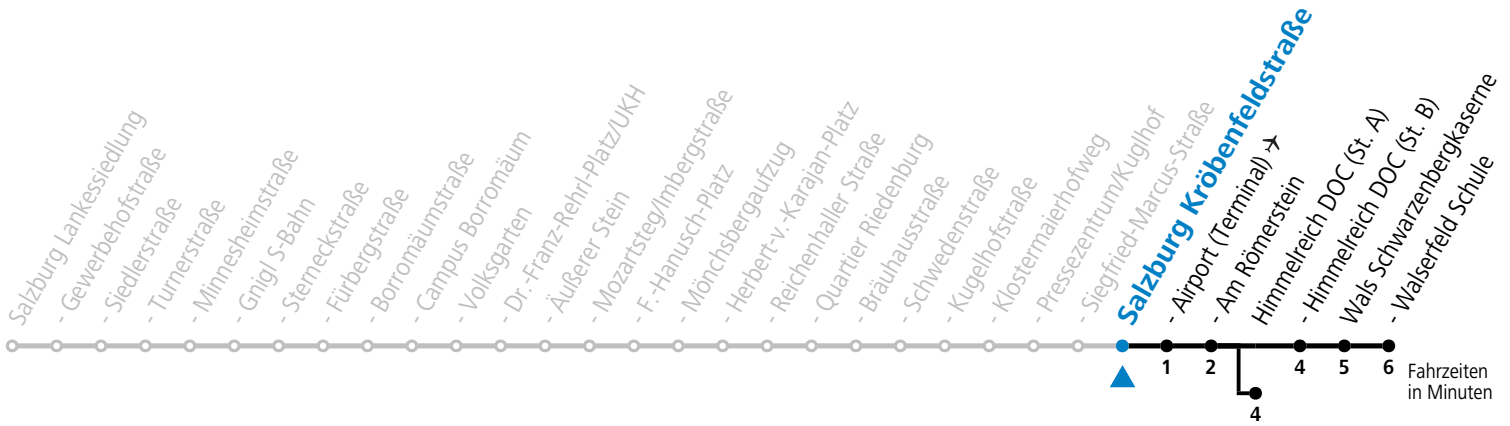

Aufgabenträgerschaft: Stadt Salzburg, Betreiber: Salzburg Linien Verkehrsbetriebe GmbH, Bayerhamerstraße 16, 5020 Salzburg, Tel.: +43 (0)800 220050

10 Salzburg Kröbenfeldstraße

Abfahrten jetzt:

gültig von 15.12.2024 bis 16.02.2025.