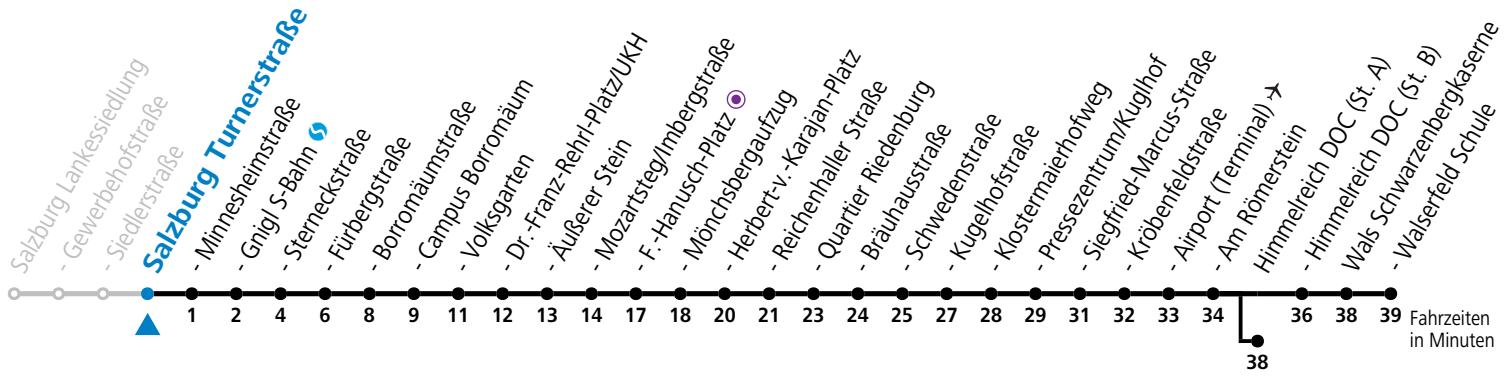

10 Salzburg Turnerstraße

Abfahrten jetzt:

gültig von 15.12.2024 bis 16.02.2025.

Alle Angaben ohne Gewähr.

Montag bis Freitag					Samstag					Sonn- und Feiertag		
6	20	35	50		6	33^b	53^b					
7	05	20	35	50^b	7	13^b	33^b	53^b		7	14	44
8	05	20^b	35	50^b	8	05^b	20^b	35^b	50^b	8	14	44
9	05	20^b	35	50^b	9	05^b	20^b	35^b	50^b	9	14	44
10	05	20^b	35	50	10	05^b	20^b	35^b	50^b	10	13	43
11	05	20	35	50	11	05^b	20^b	35^b	50^b	11	13	43
12	05	20	35	50	12	05^b	20^b	35^b	50^b	12	13	43
13	05^b	20	35^b	50	13	05^b	20^b	35^b	50^b	13	13	43
14	05^b	20	35^b	50	14	05^b	20^b	35^b	50^b	14	13	43
15	05	20	35	50	15	05^b	20^b	35^b	50^b	15	13	43
16	05	20	35	50	16	05^b	20	35^b	50	16	13	43
17	05	20	35	50	17	05^b	20	43	53^a	17	13	43
18	05	20	35	50	18	03^a	13	43	58^a	18	13	43
19	05	19^a	33^a	43	19	13	43			19	13	43
20	13	43			20	13	43			20	13	43
21	13	43			21	13	43			21	13	43
22	13	43^a			22	13	43			22	13^a	43^a
23	13^a				23	13^a				23	13^a	

a = bis Salzburg Dr.-Franz-Rehrl-Platz/UKH   b = bis Himmelreich DOC (St. A)

* NACHTSTERN: Freitag, sowie vor Sonn-/Feiertag ab ca. 22:00 Uhr - Verkehr nach Samstag-Fahrplan Am 08.12., 24.12. und 31.12. bitte Sonderfahrpläne beachten!

Ferien im Bundesland Salzburg: 23.12.2024 bis 06.01.2025, 10. bis 16.02., 12.04. bis 21.04., 05.07. bis 07.09., 24.09. und 26.10. bis 02.11.2025 (Vorbehaltlich Änderungen durch die Schulbehörde)

Aufgabenträgerschaft: Stadt Salzburg, Betreiber: Salzburg Linien Verkehrsbetriebe GmbH, Bayerhamerstraße 16, 5020 Salzburg, Tel.: +43 (0)800 220050