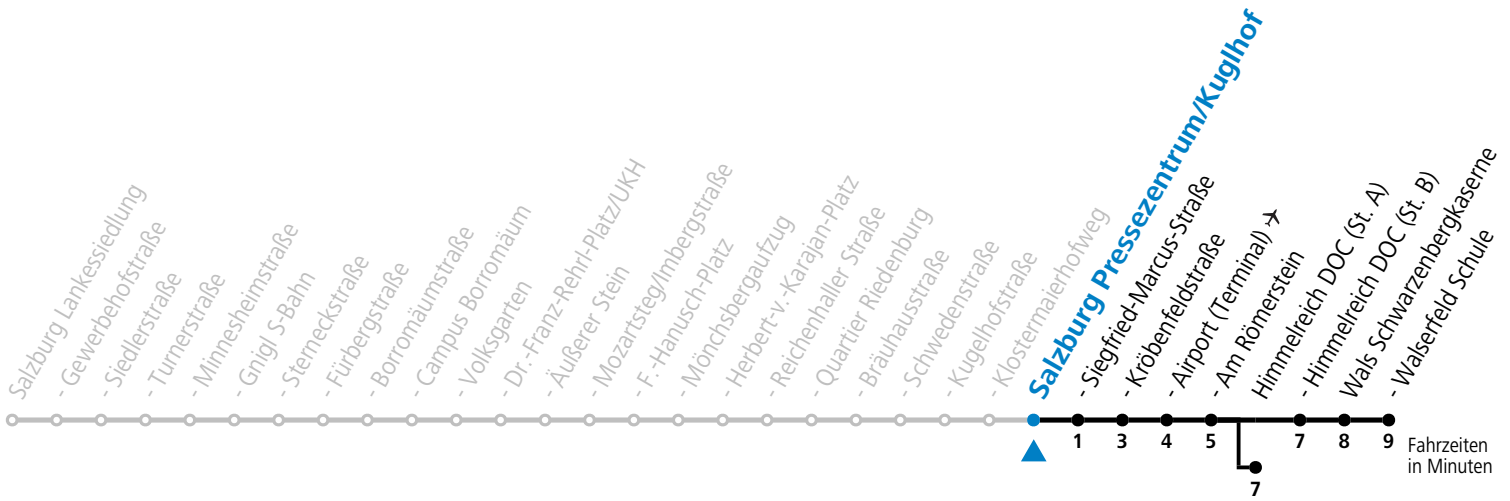

gültig von 15.12.2024 bis 16.02.2025.

Alle Angaben ohne Gewähr.

Montag bis Freitag		Samstag		Sonn- und Feiertag	
5	49^a				
6	04^a 19^a 26^a 34 51	6	00^a 20^a 40^a	6	41
7	06 21 36 51	7	00^a 20^a 40^a	7	11 41
8	06 21^a 36 51^a	8	00^a 10^a 20^a 36^a 51^a	8	11 41
9	06 21^a 36 51^a	9	06^a 21^a 36^a 51^a	9	11 41
10	06 21^a 36 51^a	10	06^a 21^a 36^a 51^a	10	11 40
11	06 21 36 51	11	06^a 21^a 36^a 51^a	11	10 40
12	06 21 36 51	12	06^a 21^a 36^a 51^a	12	10 40
13	06 21 36^a 51	13	06^a 21^a 36^a 51^a	13	10 40
14	06^a 21 36^a 51	14	06^a 21^a 36^a 51^a	14	10 40
15	06^a 21 36 51	15	06^a 21^a 36^a 51^a	15	10 40
16	06 21 36 51	16	06^a 21^a 36^a 51	16	10 40
17	06 21 36 51	17	06^a 21 36^a 51	17	10 40
18	06 21 36 51	18	10 40	18	10 40
19	06 21 36	19	10 40	19	10 40
20	10 40	20	10 40	20	10 40
21	10 40	21	10 40	21	10 40
22	10 40	22	10 40	22	10
		23	10 26		
		0	01 36		
		1	11		

a = bis Himmelreich DOC (St. A)

* NACHTSTERN: Freitag, sowie vor Sonn-/Feiertag ab ca. 22:00 Uhr - Verkehr nach Samstag-Fahrplan Am 08.12., 24.12. und 31.12. bitte Sonderfahrpläne beachten!

Ferien im Bundesland Salzburg: 23.12.2024 bis 06.01.2025, 10. bis 16.02., 12.04. bis 21.04., 05.07. bis 07.09., 24.09. und 26.10. bis 02.11.2025 (Vorbehaltlich Änderungen durch die Schulbehörde)

Aufgabenträgerschaft: Stadt Salzburg, Betreiber: Salzburg Linien Verkehrsbetriebe GmbH, Bayerhamerstraße 16, 5020 Salzburg, Tel.: +43 (0)800 220050