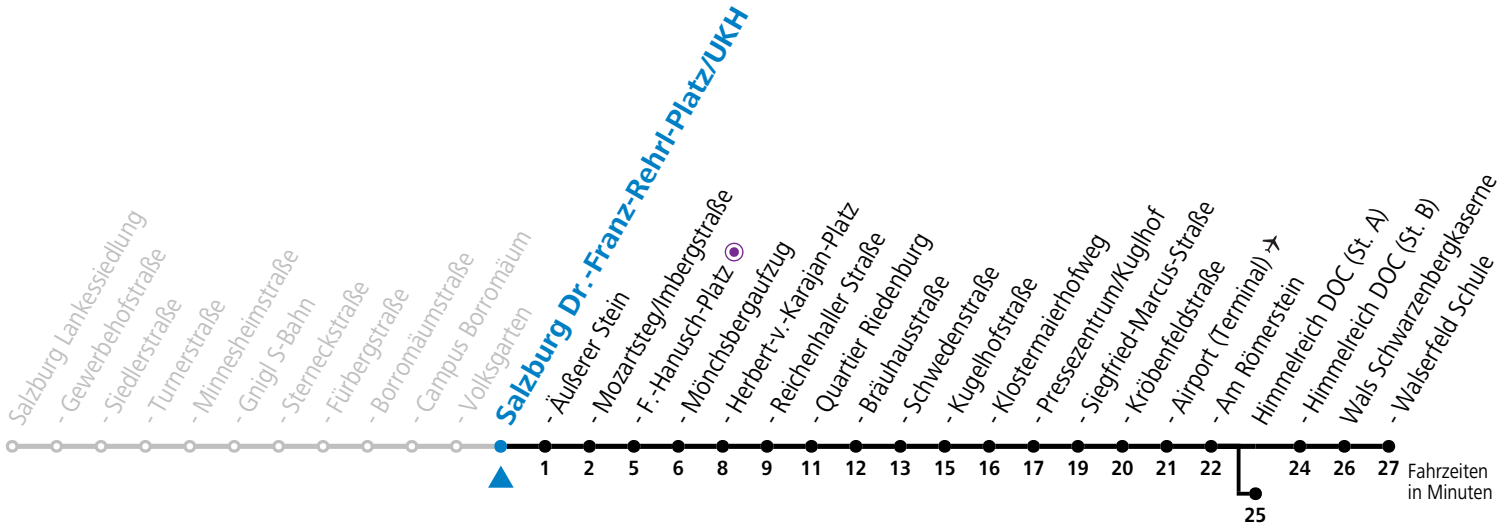

gültig von 15.12.2024 bis 16.02.2025.

Alle Angaben ohne Gewähr.

Montag bis Freitag		Samstag		Sonn- und Feiertag	
6	33 48	6	43^a		
7	03 18 33 48	7	03^a 23^a 43^a	7	24 54
8	03^a 18 33^a 48	8	03^a 18^a 33^a 48^a	8	24 54
9	03^a 18 33^a 48	9	03^a 18^a 33^a 48^a	9	24 54
10	03^a 18 33^a 48	10	03^a 18^a 33^a 48^a	10	23 53
11	03 18 33 48	11	03^a 18^a 33^a 48^a	11	23 53
12	03 18 33 48	12	03^a 18^a 33^a 48^a	12	23 53
13	03 18^a 33 48^a	13	03^a 18^a 33^a 48^a	13	23 53
14	03 18^a 33 48^a	14	03^a 18^a 33^a 48^a	14	23 53
15	03 18 33 48	15	03^a 18^a 33^a 48^a	15	23 53
16	03 18 33 48	16	03^a 18^a 33 48^a	16	23 53
17	03 18 33 48	17	03 18^a 33 53	17	23 53
18	03 18 33 48	18	23 53	18	23 53
19	03 18 53	19	23 53	19	23 53
20	23 53	20	23 53	20	23 53
21	23 53	21	23 53	21	23 53
22	23	22	23 53		

a = bis Himmelreich DOC (St. A)

* NACHTSTERN: Freitag, sowie vor Sonn-/Feiertag ab ca. 22:00 Uhr - Verkehr nach Samstag-Fahrplan Am 08.12., 24.12. und 31.12. bitte Sonderfahrpläne beachten!

Ferien im Bundesland Salzburg: 23.12.2024 bis 06.01.2025, 10. bis 16.02., 12.04. bis 21.04., 05.07. bis 07.09., 24.09. und 26.10. bis 02.11.2025 (Vorbehaltlich Änderungen durch die Schulbehörde)

Aufgabenträgerschaft: Stadt Salzburg, Betreiber: Salzburg Linien Verkehrsbetriebe GmbH, Bayerhamerstraße 16, 5020 Salzburg, Tel.: +43 (0)800 220050