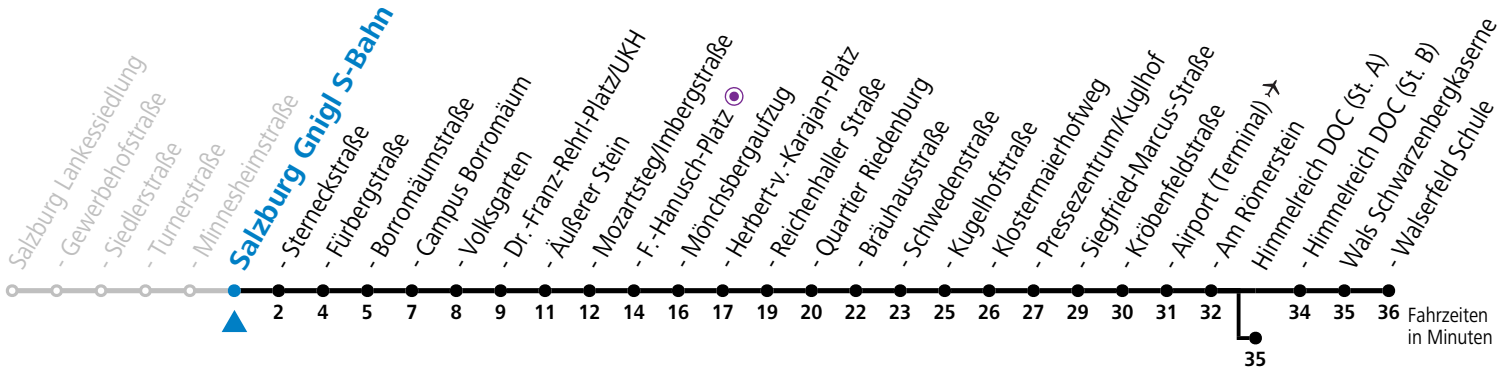

gültig von 15.12.2024 bis 16.02.2025.

Alle Angaben ohne Gewähr.

Montag bis Freitag					Samstag					Sonn- und Feiertag				
6	23	38	53		6	35^b	55^b							
7	08	23	38	53^b	7	15^b	35^b	55^b		7	16	46		
8	08	23^b	38	53^b	8	08^b	23^b	38^b	53^b	8	16	46		
9	08	23^b	38	53^b	9	08^b	23^b	38^b	53^b	9	16	46		
10	08	23^b	38	53	10	08^b	23^b	38^b	53^b	10	15	45		
11	08	23	38	53	11	08^b	23^b	38^b	53^b	11	15	45		
12	08	23	38	53	12	08^b	23^b	38^b	53^b	12	15	45		
13	08^b	23	38^b	53	13	08^b	23^b	38^b	53^b	13	15	45		
14	08^b	23	38^b	53	14	08^b	23^b	38^b	53^b	14	15	45		
15	08	23	38	53	15	08^b	23^b	38^b	53^b	15	15	45		
16	08	23	38	53	16	08^b	23	38^b	53	16	15	45		
17	08	23	38	53	17	08^b	23	45	55^a	17	15	45		
18	08	23	38	53	18	05^a	15	45		18	15	45		
19	08	21^a	35^a	45	19	00^a	15	45		19	15	45		
20	15	45			20	15	45			20	15	45		
21	15	45			21	15	45			21	15	45		
22	15	45^a			22	15	45			22	15^a	45^a		
23	15^a				23	15^a				23	15^a			

a = bis Salzburg Dr.-Franz-Rehrl-Platz/UKH   b = bis Himmelreich DOC (St. A)

* NACHTSTERN: Freitag, sowie vor Sonn-/Feiertag ab ca. 22:00 Uhr - Verkehr nach Samstag-Fahrplan Am 08.12., 24.12. und 31.12. bitte Sonderfahrpläne beachten!

Ferien im Bundesland Salzburg: 23.12.2024 bis 06.01.2025, 10. bis 16.02., 12.04. bis 21.04., 05.07. bis 07.09., 24.09. und 26.10. bis 02.11.2025 (Vorbehaltlich Änderungen durch die Schulbehörde)

Aufgabenträgerschaft: Stadt Salzburg, Betreiber: Salzburg Linien Verkehrsbetriebe GmbH, Bayerhamerstraße 16, 5020 Salzburg, Tel.: +43 (0)800 220050