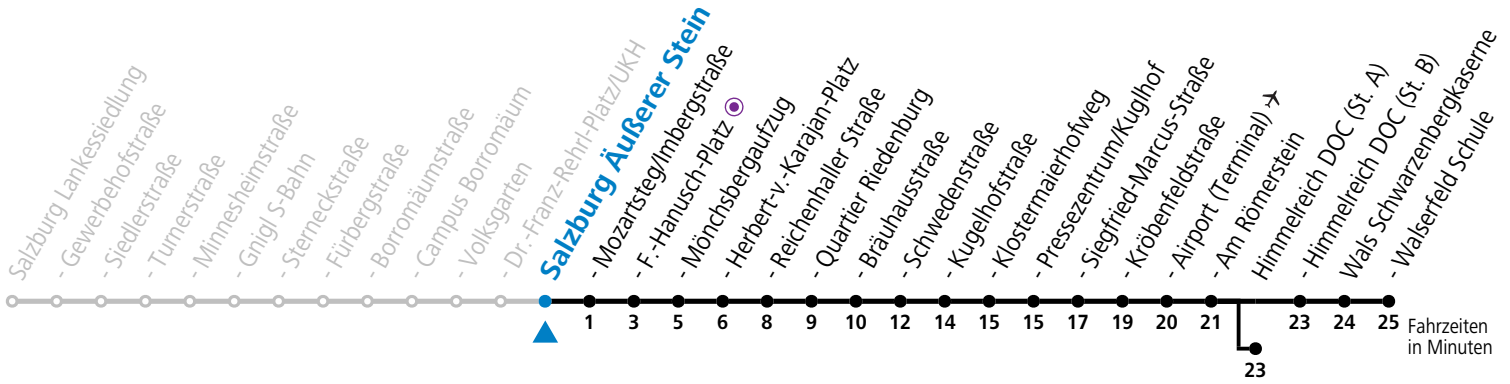

10 Salzburg Äußerer Stein

Abfahrten jetzt:

gültig von 15.12.2024 bis 16.02.2025.

Alle Angaben ohne Gewähr.

Montag bis Freitag		Samstag		Sonn- und Feiertag	
5	35^a 50^a	5	46^a		
6	05^a 12^a 20 34 49	6	06^a 26^a 46^a	6	27 57
7	04 19 34 49	7	06^a 26^a 46^a 56^a	7	27 57
8	04^a 19 34^a 49	8	06^a 19^a 34^a 49^a	8	27 57
9	04^a 19 34^a 49	9	04^a 19^a 34^a 49^a	9	27 57
10	04^a 19 34^a 49	10	04^a 19^a 34^a 49^a	10	26 56
11	04 19 34 49	11	04^a 19^a 34^a 49^a	11	26 56
12	04 19 34 49	12	04^a 19^a 34^a 49^a	12	26 56
13	04 19^a 34 49^a	13	04^a 19^a 34^a 49^a	13	26 56
14	04 19^a 34 49^a	14	04^a 19^a 34^a 49^a	14	26 56
15	04 19 34 49	15	04^a 19^a 34^a 49^a	15	26 56
16	04 19 34 49	16	04^a 19^a 34 49^a	16	26 56
17	04 19 34 49	17	04 19^a 34 56	17	26 56
18	04 19 34 49	18	26 56	18	26 56
19	04 19 56	19	26 56	19	26 56
20	26 56	20	26 56	20	26 56
21	26 56	21	26 56	21	26 56
22	26	22	26 56		
		23	12 47		
		0	22 57		

a = bis Himmelreich DOC (St. A)

* NACHTSTERN: Freitag, sowie vor Sonn-/Feiertag ab ca. 22:00 Uhr - Verkehr nach Samstag-Fahrplan Am 08.12., 24.12. und 31.12. bitte Sonderfahrpläne beachten!

Ferien im Bundesland Salzburg: 23.12.2024 bis 06.01.2025, 10. bis 16.02., 12.04. bis 21.04., 05.07. bis 07.09., 24.09. und 26.10. bis 02.11.2025 (Vorbehaltlich Änderungen durch die Schulbehörde)

Aufgabenträgerschaft: Stadt Salzburg, Betreiber: Salzburg Linien Verkehrsbetriebe GmbH, Bayerhamerstraße 16, 5020 Salzburg, Tel.: +43 (0)800 220050