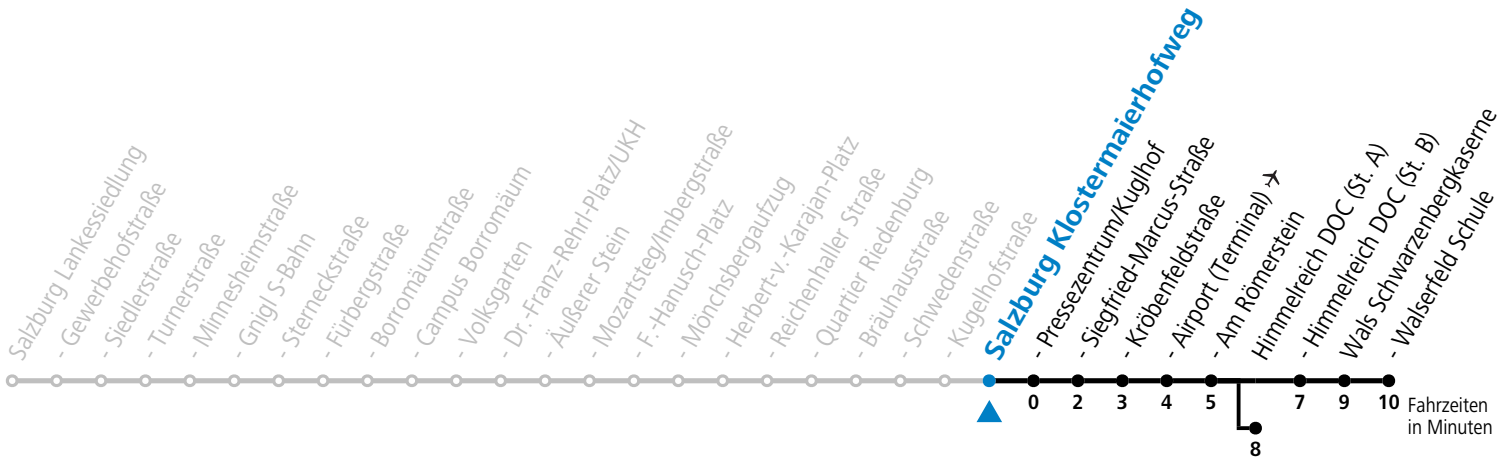

10 Salzburg Klostermaierhofweg

Abfahrten jetzt:

gültig von 15.12.2024 bis 16.02.2025.

Alle Angaben ohne Gewähr.

Montag bis Freitag		Samstag		Sonn- und Feiertag	
5	49^a	5	59^a		
6	04^a 19^a 25^a 34 50	6	19^a 39^a 59^a	6	40
7	05 20 35 50	7	19^a 39^a 59^a	7	10 40
8	05 20^a 35 50^a	8	09^a 19^a 35^a 50^a	8	10 40
9	05 20^a 35 50^a	9	05^a 20^a 35^a 50^a	9	10 40
10	05 20^a 35 50^a	10	05^a 20^a 35^a 50^a	10	10 39
11	05 20 35 50	11	05^a 20^a 35^a 50^a	11	09 39
12	05 20 35 50	12	05^a 20^a 35^a 50^a	12	09 39
13	05 20 35^a 50	13	05^a 20^a 35^a 50^a	13	09 39
14	05^a 20 35^a 50	14	05^a 20^a 35^a 50^a	14	09 39
15	05^a 20 35 50	15	05^a 20^a 35^a 50^a	15	09 39
16	05 20 35 50	16	05^a 20^a 35^a 50	16	09 39
17	05 20 35 50	17	05^a 20 35^a 50	17	09 39
18	05 20 35 50	18	09 39	18	09 39
19	05 20 35	19	09 39	19	09 39
20	09 39	20	09 39	20	09 39
21	09 39	21	09 39	21	09 39
22	09 39	22	09 39	22	09
		23	09 25		
		0	00 35		
		1	10		

a = bis Himmelreich DOC (St. A)

* NACHTSTERN: Freitag, sowie vor Sonn-/Feiertag ab ca. 22:00 Uhr - Verkehr nach Samstag-Fahrplan Am 08.12., 24.12. und 31.12. bitte Sonderfahrpläne beachten!

Ferien im Bundesland Salzburg: 23.12.2024 bis 06.01.2025, 10. bis 16.02., 12.04. bis 21.04., 05.07. bis 07.09., 24.09. und 26.10. bis 02.11.2025 (Vorbehaltlich Änderungen durch die Schulbehörde)

Aufgabenträgerschaft: Stadt Salzburg, Betreiber: Salzburg Linien Verkehrsbetriebe GmbH, Bayerhamerstraße 16, 5020 Salzburg, Tel.: +43 (0)800 220050