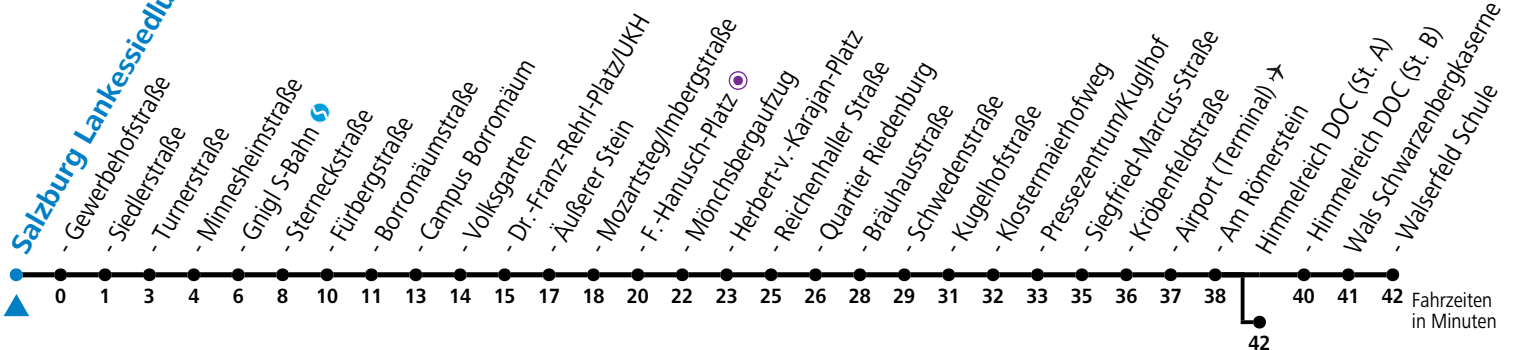

10 Salzburg Lankessiedlung

Abfahrten jetzt:

Salzburg Lankessiedlung

Fahrzeiten in Minuten

gültig von 15.12.2024 bis 16.02.2025.

Alle Angaben ohne Gewähr.

Montag bis Freitag					Samstag					Sonn- und Feiertag				
6	16	31	46		6	30 ^b	50 ^b							
7	01	16	31	46 ^b	7	10 ^b	30 ^b	50 ^b		7	11	41		
8	01	16 ^b	31	46 ^b	8	01 ^b	16 ^b	31 ^b	46 ^b	8	11	41		
9	01	16 ^b	31	46 ^b	9	01 ^b	16 ^b	31 ^b	46 ^b	9	11	41		
10	01	16 ^b	31	46	10	01 ^b	16 ^b	31 ^b	46 ^b	10	10	40		
11	01	16	31	46	11	01 ^b	16 ^b	31 ^b	46 ^b	11	10	40		
12	01	16	31	46	12	01 ^b	16 ^b	31 ^b	46 ^b	12	10	40		
13	01 ^b	16	31 ^b	46	13	01 ^b	16 ^b	31 ^b	46 ^b	13	10	40		
14	01 ^b	16	31 ^b	46	14	01 ^b	16 ^b	31 ^b	46 ^b	14	10	40		
15	01	16	31	46	15	01 ^b	16 ^b	31 ^b	46 ^b	15	10	40		
16	01	16	31	46	16	01 ^b	16	31 ^b	46	16	10	40		
17	01	16	31	46	17	01 ^b	16	40	50 ^a	17	10	40		
18	01	16	31	46	18	00 ^a	10	40	55 ^a	18	10	40		
19	01	16 ^a	30 ^a	40	19	10	40			19	10	40		
20	10	40			20	10	40			20	10	40		
21	10	40			21	10	40			21	10	40		
22	10	40 ^a			22	10	40			22	10 ^a	40 ^a		
23	10 ^a				23	10 ^a				23	10 ^a			

a = bis Salzburg Dr.-Franz-Rehrl-Platz/UKH b = bis Himmelreich DOC (St. A)

*** NACHTSTERN: Freitag, sowie vor Sonn-/Feiertag ab ca. 22:00 Uhr - Verkehr nach Samstag-Fahrplan Am 08.12., 24.12. und 31.12. bitte Sonderfahrpläne beachten!**