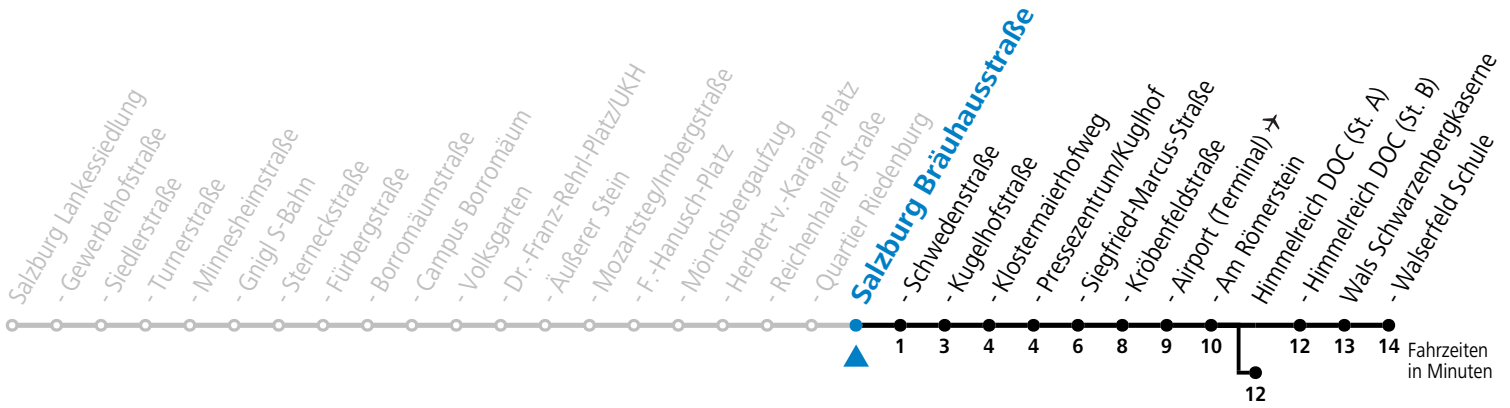

10 Salzburg Bräuhausstraße

Abfahrten jetzt:

gültig von 15.12.2024 bis 16.02.2025.

Alle Angaben ohne Gewähr.

Montag bis Freitag		Samstag		Sonn- und Feiertag	
5	45^a	5	56^a		
6	00^a 15^a 22^a 30 46	6	16^a 36^a 56^a	6	37
7	01 16 31 46	7	16^a 36^a 56^a	7	07 37
8	01 16^a 31 46^a	8	06^a 16^a 31^a 46^a	8	07 37
9	01 16^a 31 46^a	9	01^a 16^a 31^a 46^a	9	07 37
10	01 16^a 31 46^a	10	01^a 16^a 31^a 46^a	10	07 36
11	01 16 31 46	11	01^a 16^a 31^a 46^a	11	06 36
12	01 16 31 46	12	01^a 16^a 31^a 46^a	12	06 36
13	01 16 31^a 46	13	01^a 16^a 31^a 46^a	13	06 36
14	01^a 16 31^a 46	14	01^a 16^a 31^a 46^a	14	06 36
15	01^a 16 31 46	15	01^a 16^a 31^a 46^a	15	06 36
16	01 16 31 46	16	01^a 16^a 31^a 46	16	06 36
17	01 16 31 46	17	01^a 16 31^a 46	17	06 36
18	01 16 31 46	18	06 36	18	06 36
19	01 16 31	19	06 36	19	06 36
20	06 36	20	06 36	20	06 36
21	06 36	21	06 36	21	06 36
22	06 36	22	06 36	22	06
		23	06 22 57		
		0	32		
		1	07		

a = bis Himmelreich DOC (St. A)

* NACHTSTERN: Freitag, sowie vor Sonn-/Feiertag ab ca. 22:00 Uhr - Verkehr nach Samstag-Fahrplan Am 08.12., 24.12. und 31.12. bitte Sonderfahrpläne beachten!

Ferien im Bundesland Salzburg: 23.12.2024 bis 06.01.2025, 10. bis 16.02., 12.04. bis 21.04., 05.07. bis 07.09., 24.09. und 26.10. bis 02.11.2025 (Vorbehaltlich Änderungen durch die Schulbehörde)

Aufgabenträgerschaft: Stadt Salzburg, Betreiber: Salzburg Linien Verkehrsbetriebe GmbH, Bayerhamerstraße 16, 5020 Salzburg, Tel.: +43 (0)800 220050