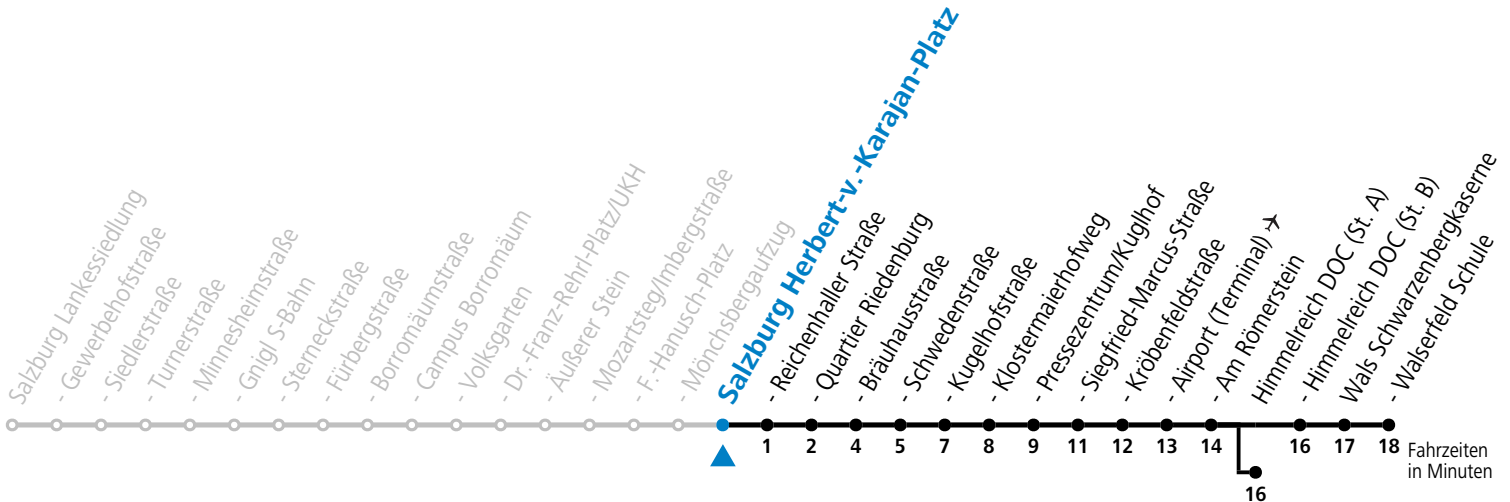

gültig von 15.12.2024 bis 16.02.2025.

Alle Angaben ohne Gewähr.

Montag bis Freitag		Samstag		Sonn- und Feiertag	
5	41^a 56^a	5	52^a		
6	11^a 18^a 26 41 56	6	12^a 32^a 52^a	6	33
7	11 26 41 56	7	12^a 32^a 52^a	7	03 33
8	11^a 26 41^a 56	8	02^a 12^a 26^a 41^a 56^a	8	03 33
9	11^a 26 41^a 56	9	11^a 26^a 41^a 56^a	9	03 33
10	11^a 26 41^a 56	10	11^a 26^a 41^a 56^a	10	03 32
11	11 26 41 56	11	11^a 26^a 41^a 56^a	11	02 32
12	11 26 41 56	12	11^a 26^a 41^a 56^a	12	02 32
13	11 26^a 41 56^a	13	11^a 26^a 41^a 56^a	13	02 32
14	11 26^a 41 56^a	14	11^a 26^a 41^a 56^a	14	02 32
15	11 26 41 56	15	11^a 26^a 41^a 56^a	15	02 32
16	11 26 41 56	16	11^a 26^a 41 56^a	16	02 32
17	11 26 41 56	17	11 26^a 41	17	02 32
18	11 26 41 56	18	02 32	18	02 32
19	11 26	19	02 32	19	02 32
20	02 32	20	02 32	20	02 32
21	02 32	21	02 32	21	02 32
22	02 32	22	02 32	22	02
		23	02 18 53		
		0	28		
		1	03		

a = bis Himmelreich DOC (St. A)

* NACHTSTERN: Freitag, sowie vor Sonn-/Feiertag ab ca. 22:00 Uhr - Verkehr nach Samstag-Fahrplan Am 08.12., 24.12. und 31.12. bitte Sonderfahrpläne beachten!

Ferien im Bundesland Salzburg: 23.12.2024 bis 06.01.2025, 10. bis 16.02., 12.04. bis 21.04., 05.07. bis 07.09., 24.09. und 26.10. bis 02.11.2025 (Vorbehaltlich Änderungen durch die Schulbehörde)

Aufgabenträgerschaft: Stadt Salzburg, Betreiber: Salzburg Linien Verkehrsbetriebe GmbH, Bayerhamerstraße 16, 5020 Salzburg, Tel.: +43 (0)800 220050