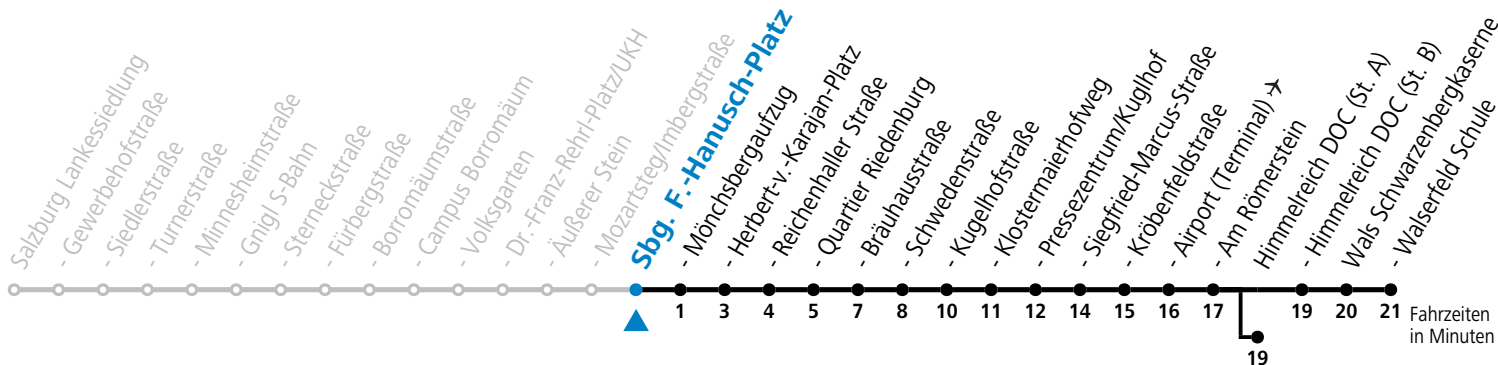

gültig von 15.12.2024 bis 16.02.2025.

Alle Angaben ohne Gewähr.

Montag bis Freitag		Samstag		Sonn- und Feiertag	
5	38^a 53^a	5	49^a		
6	08^a 15^a 23 38 53	6	09^a 29^a 49^a	6	30
7	08 23 38 53	7	09^a 29^a 49^a 59^a	7	00 30
8	08^a 23 38^a 53	8	09^a 23^a 38^a 53^a	8	00 30
9	08^a 23 38^a 53	9	08^a 23^a 38^a 53^a	9	00 30
10	08^a 23 38^a 53	10	08^a 23^a 38^a 53^a	10	00 29 59
11	08 23 38 53	11	08^a 23^a 38^a 53^a	11	29 59
12	08 23 38 53	12	08^a 23^a 38^a 53^a	12	29 59
13	08 23^a 38 53^a	13	08^a 23^a 38^a 53^a	13	29 59
14	08 23^a 38 53^a	14	08^a 23^a 38^a 53^a	14	29 59
15	08 23 38 53	15	08^a 23^a 38^a 53^a	15	29 59
16	08 23 38 53	16	08^a 23^a 38 53^a	16	29 59
17	08 23 38 53	17	08 23^a 38 59	17	29 59
18	08 23 38 53	18	29 59	18	29 59
19	08 23 59	19	29 59	19	29 59
20	29 59	20	29 59	20	29 59
21	29 59	21	29 59	21	29 59
22	29	22	29 59		
		23	15 50		
		0	25		
		1	00		

a = bis Himmelreich DOC (St. A)

* NACHTSTERN: Freitag, sowie vor Sonn-/Feiertag ab ca. 22:00 Uhr - Verkehr nach Samstag-Fahrplan Am 08.12., 24.12. und 31.12. bitte Sonderfahrpläne beachten!

Ferien im Bundesland Salzburg: 23.12.2024 bis 06.01.2025, 10. bis 16.02., 12.04. bis 21.04., 05.07. bis 07.09., 24.09. und 26.10. bis 02.11.2025 (Vorbehaltlich Änderungen durch die Schulbehörde)

Aufgabenträgerschaft: Stadt Salzburg, Betreiber: Salzburg Linien Verkehrsbetriebe GmbH, Bayerhamerstraße 16, 5020 Salzburg, Tel.: +43 (0)800 220050