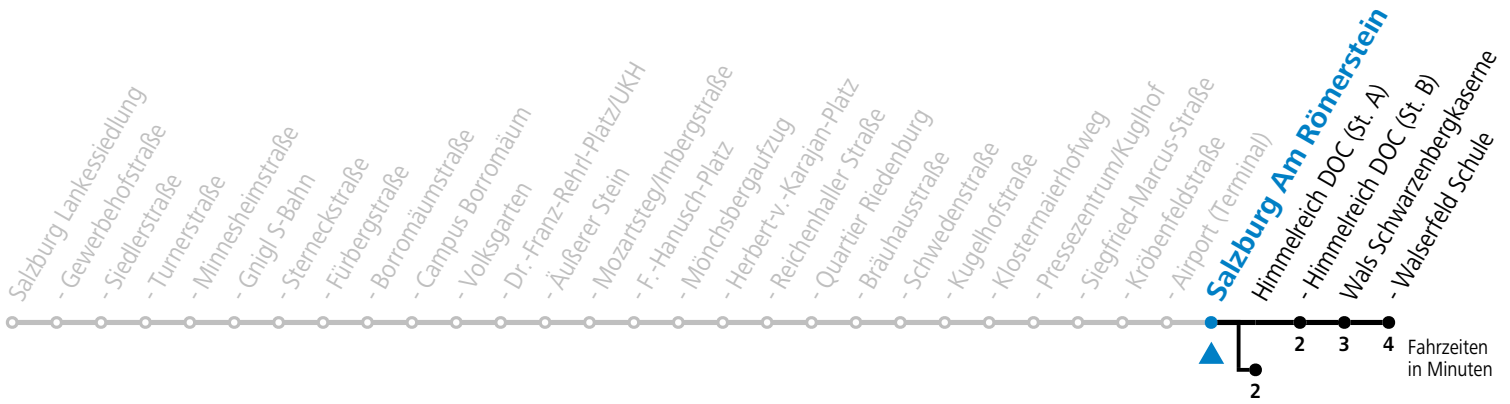

10 Salzburg Am Römerstein

Abfahrten jetzt:

gültig von 15.12.2024 bis 16.02.2025.

Alle Angaben ohne Gewähr.

Montag bis Freitag		Samstag		Sonn- und Feiertag	
5	54^a				
6	09^a 24^a 30^a 39 57	6	04^a 24^a 44^a	6	45
7	12 27 42 57	7	04^a 24^a 44^a	7	15 45
8	12 27^a 42 57^a	8	04^a 14^a 24^a 42^a 57^a	8	15 45
9	12 27^a 42 57^a	9	12^a 27^a 42^a 57^a	9	15 45
10	12 27^a 42 57^a	10	12^a 27^a 42^a 57^a	10	15 44
11	12 27 42 57	11	12^a 27^a 42^a 57^a	11	14 44
12	12 27 42 57	12	12^a 27^a 42^a 57^a	12	14 44
13	12 27 42^a 57	13	12^a 27^a 42^a 57^a	13	14 44
14	12^a 27 42^a 57	14	12^a 27^a 42^a 57^a	14	14 44
15	12^a 27 42 57	15	12^a 27^a 42^a 57^a	15	14 44
16	12 27 42 57	16	12^a 27^a 42^a 57	16	14 44
17	12 27 42 57	17	12^a 27 42^a 57	17	14 44
18	12 27 42 57	18	14 44	18	14 44
19	12 27 42	19	14 44	19	14 44
20	14 44	20	14 44	20	14 44
21	14 44	21	14 44	21	14 44
22	14 44	22	14 44	22	14
		23	14 30		
		0	05 40		
		1	15		

a = bis Himmelreich DOC (St. A)

* NACHTSTERN: Freitag, sowie vor Sonn-/Feiertag ab ca. 22:00 Uhr - Verkehr nach Samstag-Fahrplan Am 08.12., 24.12. und 31.12. bitte Sonderfahrpläne beachten!

Ferien im Bundesland Salzburg: 23.12.2024 bis 06.01.2025, 10. bis 16.02., 12.04. bis 21.04., 05.07. bis 07.09., 24.09. und 26.10. bis 02.11.2025 (Vorbehaltlich Änderungen durch die Schulbehörde)

Aufgabenträgerschaft: Stadt Salzburg, Betreiber: Salzburg Linien Verkehrsbetriebe GmbH, Bayerhamerstraße 16, 5020 Salzburg, Tel.: +43 (0)800 220050