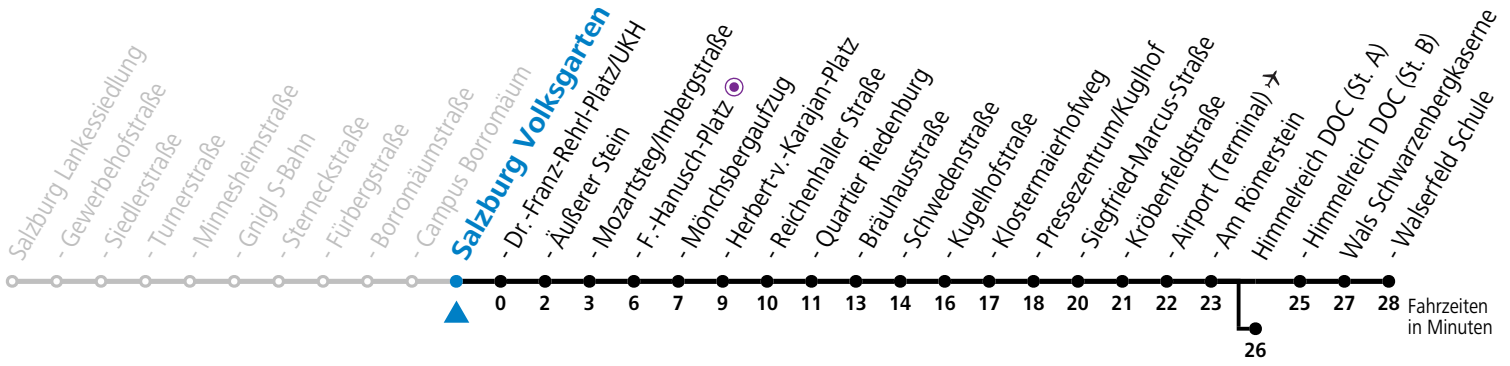

gültig von 15.12.2024 bis 16.02.2025.

Alle Angaben ohne Gewähr.

Montag bis Freitag					Samstag					Sonn- und Feiertag				
6	32	47			6	43^b								
7	02	17	32	47	7	03^b	23^b	43^b		7	24	54		
8	02^b	17	32^b	47	8	03^b	17^b	32^b	47^b	8	24	54		
9	02^b	17	32^b	47	9	02^b	17^b	32^b	47^b	9	24	54		
10	02^b	17	32^b	47	10	02^b	17^b	32^b	47^b	10	23	53		
11	02	17	32	47	11	02^b	17^b	32^b	47^b	11	23	53		
12	02	17	32	47	12	02^b	17^b	32^b	47^b	12	23	53		
13	02	17^b	32	47^b	13	02^b	17^b	32^b	47^b	13	23	53		
14	02	17^b	32	47^b	14	02^b	17^b	32^b	47^b	14	23	53		
15	02	17	32	47	15	02^b	17^b	32^b	47^b	15	23	53		
16	02	17	32	47	16	02^b	17^b	32	47^b	16	23	53		
17	02	17	32	47	17	02	17^b	32	53	17	23	53		
18	02	17	32	47	18	03^a	13^a	23	53	18	23	53		
19	02	17	29^a	43^a 53	19	08^a	23	53	19	23	53			
20	23	53			20	23	53			20	23	53		
21	23	53			21	23	53			21	23	53		
22	23	53^a			22	23	53			22	23^a	53^a		
23	23^a				23	23^a				23	23^a			

a = bis Salzburg Dr.-Franz-Rehrl-Platz/UKH   b = bis Himmelreich DOC (St. A)

* NACHTSTERN: Freitag, sowie vor Sonn-/Feiertag ab ca. 22:00 Uhr - Verkehr nach Samstag-Fahrplan Am 08.12., 24.12. und 31.12. bitte Sonderfahrpläne beachten!

Ferien im Bundesland Salzburg: 23.12.2024 bis 06.01.2025, 10. bis 16.02., 12.04. bis 21.04., 05.07. bis 07.09., 24.09. und 26.10. bis 02.11.2025 (Vorbehaltlich Änderungen durch die Schulbehörde)

Aufgabenträgerschaft: Stadt Salzburg, Betreiber: Salzburg Linien Verkehrsbetriebe GmbH, Bayerhamerstraße 16, 5020 Salzburg, Tel.: +43 (0)800 220050