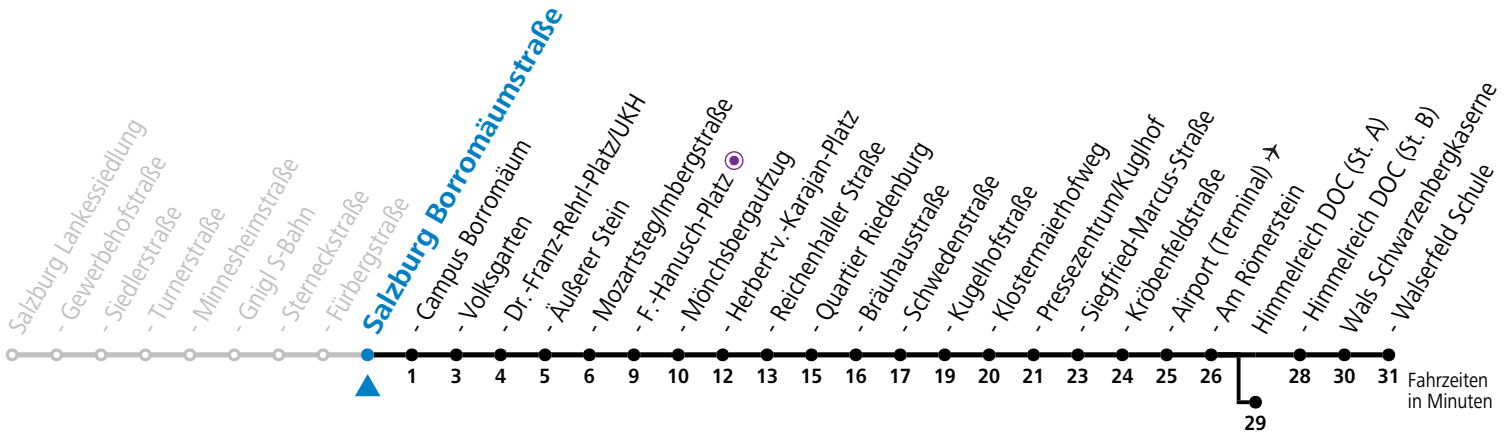

Datum: 26.11.2024 15:53:21; Linie: 91-10-M-10-H; Haltestelle: 51021

10 Salzburg Borromäumstraße

Abfahrten jetzt:

gültig von 15.12.2024 bis 16.02.2025.

Alle Angaben ohne Gewähr.

Montag bis Freitag					Samstag					Sonn- und Feiertag				
6	29	44	59		6	39 ^b	59 ^b							
7	14	29	44	59 ^b	7	19 ^b	39 ^b	59 ^b		7	20	50		
8	14	29 ^b	44	59 ^b	8	14 ^b	29 ^b	44 ^b	59 ^b	8	20	50		
9	14	29 ^b	44	59 ^b	9	14 ^b	29 ^b	44 ^b	59 ^b	9	20	50		
10	14	29 ^b	44	59	10	14 ^b	29 ^b	44 ^b	59 ^b	10	19	49		
11	14	29	44	59	11	14 ^b	29 ^b	44 ^b	59 ^b	11	19	49		
12	14	29	44	59	12	14 ^b	29 ^b	44 ^b	59 ^b	12	19	49		
13	14 ^b	29	44 ^b	59	13	14 ^b	29 ^b	44 ^b	59 ^b	13	19	49		
14	14 ^b	29	44 ^b	59	14	14 ^b	29 ^b	44 ^b	59 ^b	14	19	49		
15	14	29	44	59	15	14 ^b	29 ^b	44 ^b	59 ^b	15	19	49		
16	14	29	44	59	16	14 ^b	29	44 ^b	59	16	19	49		
17	14	29	44	59	17	14 ^b	29	49	59 ^a	17	19	49		
18	14	29	44	59	18	09 ^a	19	49		18	19	49		
19	14	25 ^a	39 ^a	49	19	04 ^a	19	49		19	19	49		
20	19	49			20	19	49			20	19	49		
21	19	49			21	19	49			21	19	49		
22	19	49 ^a			22	19	49			22	19 ^a	49 ^a		
23	19 ^a				23	19 ^a				23	19 ^a			