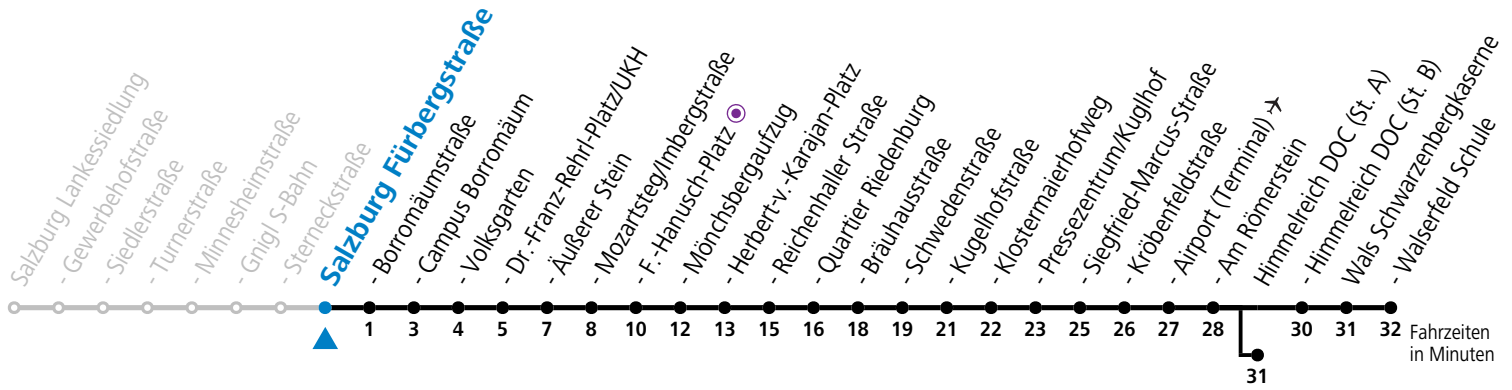

10 Salzburg Fürbergstraße

Abfahrten jetzt:

gültig von 15.12.2024 bis 16.02.2025.

Alle Angaben ohne Gewähr.

Montag bis Freitag					Samstag					Sonn- und Feiertag				
6	27	42	57		6	38^b	58^b							
7	12	27	42	57^b	7	18^b	38^b	58^b		7	19	49		
8	12	27^b	42	57^b	8	12^b	27^b	42^b	57^b	8	19	49		
9	12	27^b	42	57^b	9	12^b	27^b	42^b	57^b	9	19	49		
10	12	27^b	42	57	10	12^b	27^b	42^b	57^b	10	18	48		
11	12	27	42	57	11	12^b	27^b	42^b	57^b	11	18	48		
12	12	27	42	57	12	12^b	27^b	42^b	57^b	12	18	48		
13	12^b	27	42^b	57	13	12^b	27^b	42^b	57^b	13	18	48		
14	12^b	27	42^b	57	14	12^b	27^b	42^b	57^b	14	18	48		
15	12	27	42	57	15	12^b	27^b	42^b	57^b	15	18	48		
16	12	27	42	57	16	12^b	27	42^b	57	16	18	48		
17	12	27	42	57	17	12^b	27	48	58^a	17	18	48		
18	12	27	42	57	18	08^a	18	48		18	18	48		
19	12	24^a	38^a	48	19	03^a	18	48		19	18	48		
20	18	48			20	18	48			20	18	48		
21	18	48			21	18	48			21	18	48		
22	18	48^a			22	18	48			22	18^a	48^a		
23	18^a				23	18^a				23	18^a			

a = bis Salzburg Dr.-Franz-Rehrl-Platz/UKH   b = bis Himmelreich DOC (St. A)

* NACHTSTERN: Freitag, sowie vor Sonn-/Feiertag ab ca. 22:00 Uhr - Verkehr nach Samstag-Fahrplan Am 08.12., 24.12. und 31.12. bitte Sonderfahrpläne beachten!

Ferien im Bundesland Salzburg: 23.12.2024 bis 06.01.2025, 10. bis 16.02., 12.04. bis 21.04., 05.07. bis 07.09., 24.09. und 26.10. bis 02.11.2025 (Vorbehaltlich Änderungen durch die Schulbehörde)

Aufgabenträgerschaft: Stadt Salzburg, Betreiber: Salzburg Linien Verkehrsbetriebe GmbH, Bayerhamerstraße 16, 5020 Salzburg, Tel.: +43 (0)800 220050