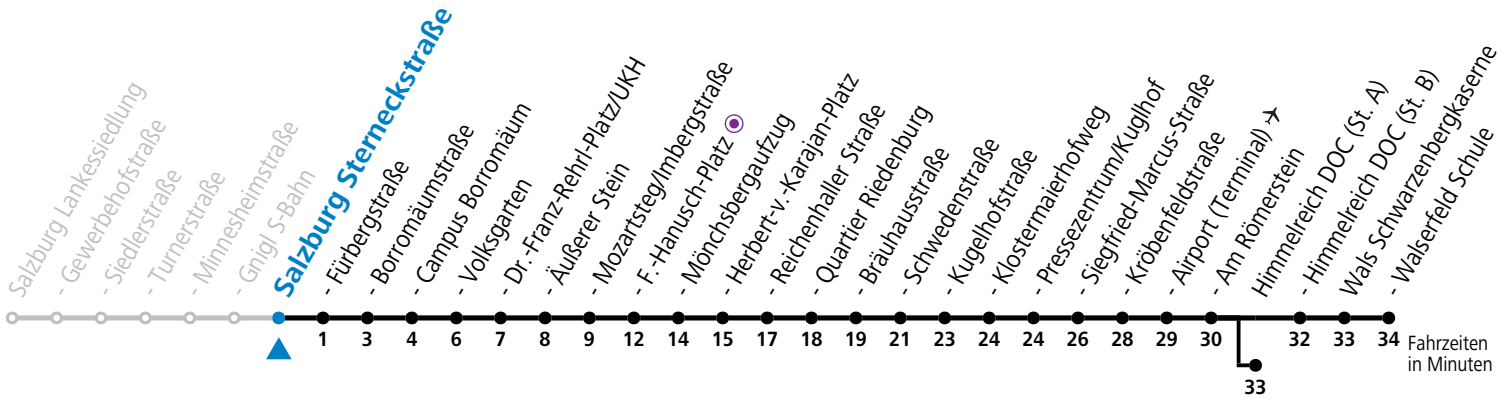

10 Salzburg Sterneckstraße

Abfahrten jetzt:

gültig von 15.12.2024 bis 16.02.2025.

Alle Angaben ohne Gewähr.

Montag bis Freitag					Samstag					Sonn- und Feiertag	
6	25	40	55		6	37^b	57^b				
7	10	25	40	55^b	7	17^b	37^b	57^b		7	18 48
8	10	25^b	40	55^b	8	10^b	25^b	40^b	55^b	8	18 48
9	10	25^b	40	55^b	9	10^b	25^b	40^b	55^b	9	18 48
10	10	25^b	40	55	10	10^b	25^b	40^b	55^b	10	17 47
11	10	25	40	55	11	10^b	25^b	40^b	55^b	11	17 47
12	10	25	40	55	12	10^b	25^b	40^b	55^b	12	17 47
13	10^b	25	40^b	55	13	10^b	25^b	40^b	55^b	13	17 47
14	10^b	25	40^b	55	14	10^b	25^b	40^b	55^b	14	17 47
15	10	25	40	55	15	10^b	25^b	40^b	55^b	15	17 47
16	10	25	40	55	16	10^b	25	40^b	55	16	17 47
17	10	25	40	55	17	10^b	25	47	57^a	17	17 47
18	10	25	40	55	18	07^a	17	47		18	17 47
19	10	23^a	37^a	47	19	02^a	17	47		19	17 47
20	17	47			20	17	47			20	17 47
21	17	47			21	17	47			21	17 47
22	17	47^a			22	17	47			22	17^a 47^a
23	17^a				23	17^a				23	17^a

a = bis Salzburg Dr.-Franz-Rehrl-Platz/UKH   b = bis Himmelreich DOC (St. A)

* NACHTSTERN: Freitag, sowie vor Sonn-/Feiertag ab ca. 22:00 Uhr - Verkehr nach Samstag-Fahrplan Am 08.12., 24.12. und 31.12. bitte Sonderfahrpläne beachten!

Ferien im Bundesland Salzburg: 23.12.2024 bis 06.01.2025, 10. bis 16.02., 12.04. bis 21.04., 05.07. bis 07.09., 24.09. und 26.10. bis 02.11.2025 (Vorbehaltlich Änderungen durch die Schulbehörde)

Aufgabenträgerschaft: Stadt Salzburg, Betreiber: Salzburg Linien Verkehrsbetriebe GmbH, Bayerhammerstraße 16, 5020 Salzburg, Tel.: +43 (0)800 220050