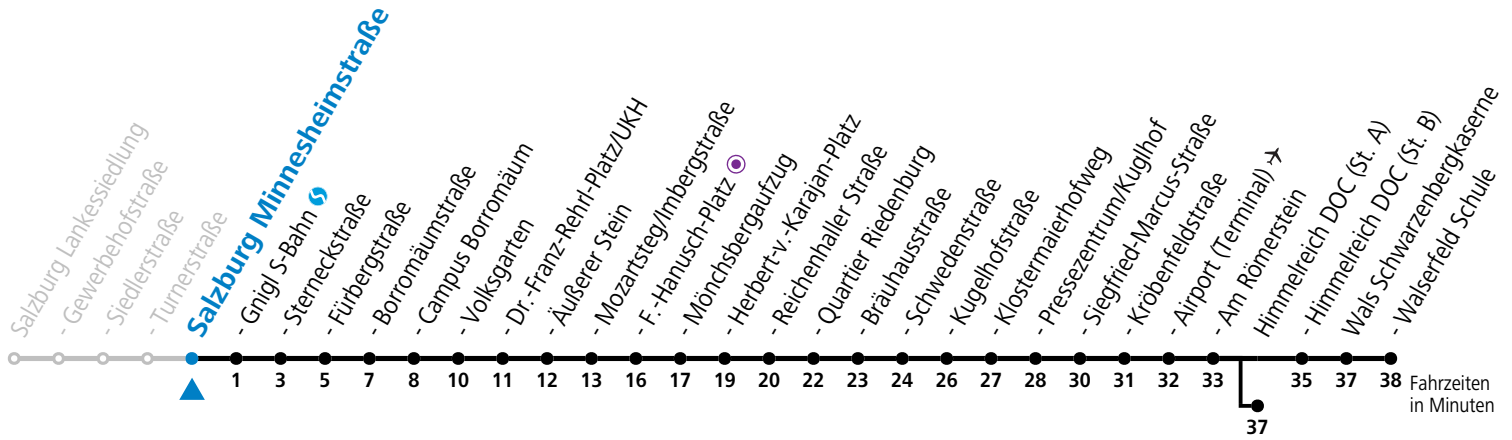

10 Salzburg Minnesheimstraße

Abfahrten jetzt:

gültig von 15.12.2024 bis 16.02.2025.

Alle Angaben ohne Gewähr.

Montag bis Freitag					Samstag					Sonn- und Feiertag		
6	21	36	51		6	34^b	54^b					
7	06	21	36	51^b	7	14^b	34^b	54^b		7	15	45
8	06	21^b	36	51^b	8	06^b	21^b	36^b	51^b	8	15	45
9	06	21^b	36	51^b	9	06^b	21^b	36^b	51^b	9	15	45
10	06	21^b	36	51	10	06^b	21^b	36^b	51^b	10	14	44
11	06	21	36	51	11	06^b	21^b	36^b	51^b	11	14	44
12	06	21	36	51	12	06^b	21^b	36^b	51^b	12	14	44
13	06^b	21	36^b	51	13	06^b	21^b	36^b	51^b	13	14	44
14	06^b	21	36^b	51	14	06^b	21^b	36^b	51^b	14	14	44
15	06	21	36	51	15	06^b	21^b	36^b	51^b	15	14	44
16	06	21	36	51	16	06^b	21	36^b	51	16	14	44
17	06	21	36	51	17	06^b	21	44	54^a	17	14	44
18	06	21	36	51	18	04^a	14	44	59^a	18	14	44
19	06	20^a	34^a	44	19	14	44			19	14	44
20	14	44			20	14	44			20	14	44
21	14	44			21	14	44			21	14	44
22	14	44^a			22	14	44			22	14^a	44^a
23	14^a				23	14^a				23	14^a	

a = bis Salzburg Dr.-Franz-Rehrl-Platz/UKH   b = bis Himmelreich DOC (St. A)

* NACHTSTERN: Freitag, sowie vor Sonn-/Feiertag ab ca. 22:00 Uhr - Verkehr nach Samstag-Fahrplan Am 08.12., 24.12. und 31.12. bitte Sonderfahrpläne beachten!

Ferien im Bundesland Salzburg: 23.12.2024 bis 06.01.2025, 10. bis 16.02., 12.04. bis 21.04., 05.07. bis 07.09., 24.09. und 26.10. bis 02.11.2025 (Vorbehaltlich Änderungen durch die Schulbehörde)

Aufgabenträgerschaft: Stadt Salzburg, Betreiber: Salzburg Linien Verkehrsbetriebe GmbH, Bayerhamerstraße 16, 5020 Salzburg, Tel.: +43 (0)800 220050