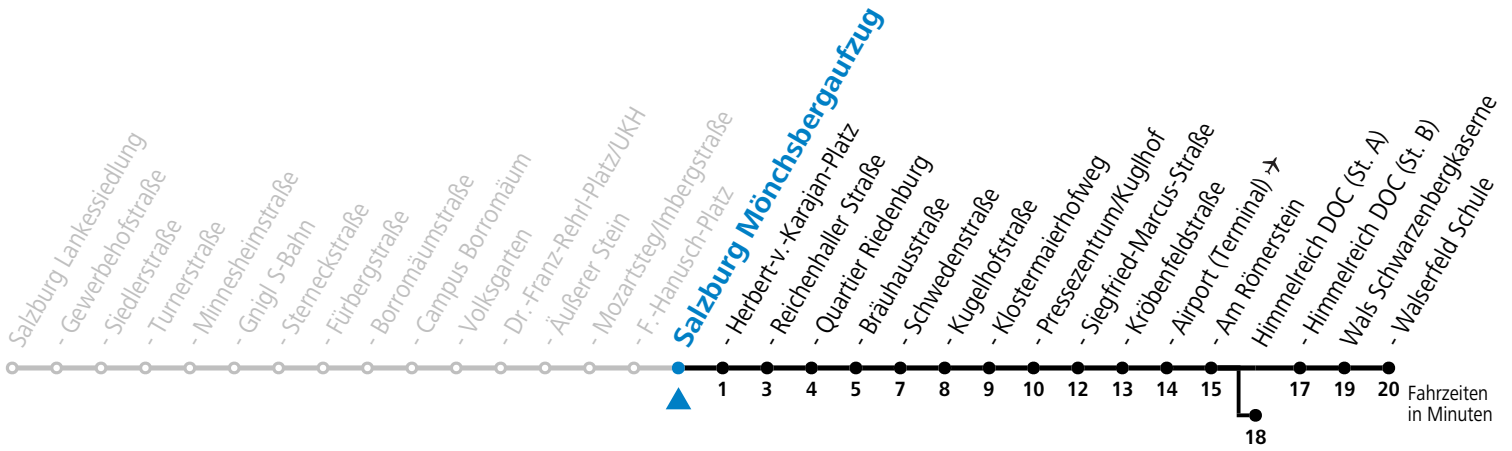

a = bis Himmelreich DOC (St. A)

*** NACHTSTERN: Freitag, sowie vor Sonn-/Feiertag ab ca. 22:00 Uhr - Verkehr nach Samstag-Fahrplan Am 08.12., 24.12. und 31.12. bitte Sonderfahrpläne beachten!**

Ferien im Bundesland Salzburg: 23.12.2024 bis 06.01.2025, 10. bis 16.02., 12.04. bis 21.04., 05.07. bis 07.09., 24.09. und 26.10. bis 02.11.2025 (Vorbehaltlich Änderungen durch die Schulbehörde)

Aufgabenträgerschaft: Stadt Salzburg, Betreiber: Salzburg Linien Verkehrsbetriebe GmbH, Bayerhamerstraße 16, 5020 Salzburg, Tel.: +43 (0)800 220050

10 Salzburg Mönchsbergaufzug

Abfahrten jetzt:

gültig von 15.12.2024 bis 16.02.2025.