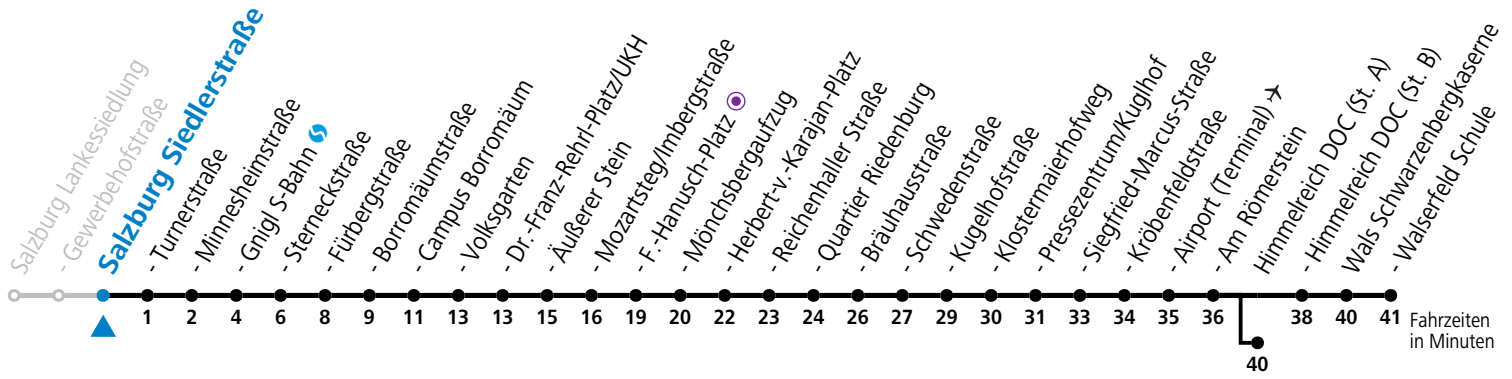

10 Salzburg Siedlerstraße

Abfahrten jetzt:

gültig von 15.12.2024 bis 16.02.2025.

Alle Angaben ohne Gewähr.

Montag bis Freitag					Samstag					Sonn- und Feiertag				
6	18	33	48		6	32^b	52^b							
7	03	18	33	48^b	7	12^b	32^b	52^b		7	13	43		
8	03	18^b	33	48^b	8	03^b	18^b	33^b	48^b	8	13	43		
9	03	18^b	33	48^b	9	03^b	18^b	33^b	48^b	9	13	43		
10	03	18^b	33	48	10	03^b	18^b	33^b	48^b	10	12	42		
11	03	18	33	48	11	03^b	18^b	33^b	48^b	11	12	42		
12	03	18	33	48	12	03^b	18^b	33^b	48^b	12	12	42		
13	03^b	18	33^b	48	13	03^b	18^b	33^b	48^b	13	12	42		
14	03^b	18	33^b	48	14	03^b	18^b	33^b	48^b	14	12	42		
15	03	18	33	48	15	03^b	18^b	33^b	48^b	15	12	42		
16	03	18	33	48	16	03^b	18	33^b	48	16	12	42		
17	03	18	33	48	17	03^b	18	42	52^a	17	12	42		
18	03	18	33	48	18	02^a	12	42	57^a	18	12	42		
19	03	18^a	32^a	42	19	12	42			19	12	42		
20	12	42			20	12	42			20	12	42		
21	12	42			21	12	42			21	12	42		
22	12	42^a			22	12	42			22	12^a	42^a		
23	12^a				23	12^a				23	12^a			

a = bis Salzburg Dr.-Franz-Rehrl-Platz/UKH   b = bis Himmelreich DOC (St. A)

* NACHTSTERN: Freitag, sowie vor Sonn-/Feiertag ab ca. 22:00 Uhr - Verkehr nach Samstag-Fahrplan Am 08.12., 24.12. und 31.12. bitte Sonderfahrpläne beachten!

Ferien im Bundesland Salzburg: 23.12.2024 bis 06.01.2025, 10. bis 16.02., 12.04. bis 21.04., 05.07. bis 07.09., 24.09. und 26.10. bis 02.11.2025 (Vorbehaltlich Änderungen durch die Schulbehörde)

Aufgabenträgerschaft: Stadt Salzburg, Betreiber: Salzburg Linien Verkehrsbetriebe GmbH, Bayerhamerstraße 16, 5020 Salzburg, Tel.: +43 (0)800 220050