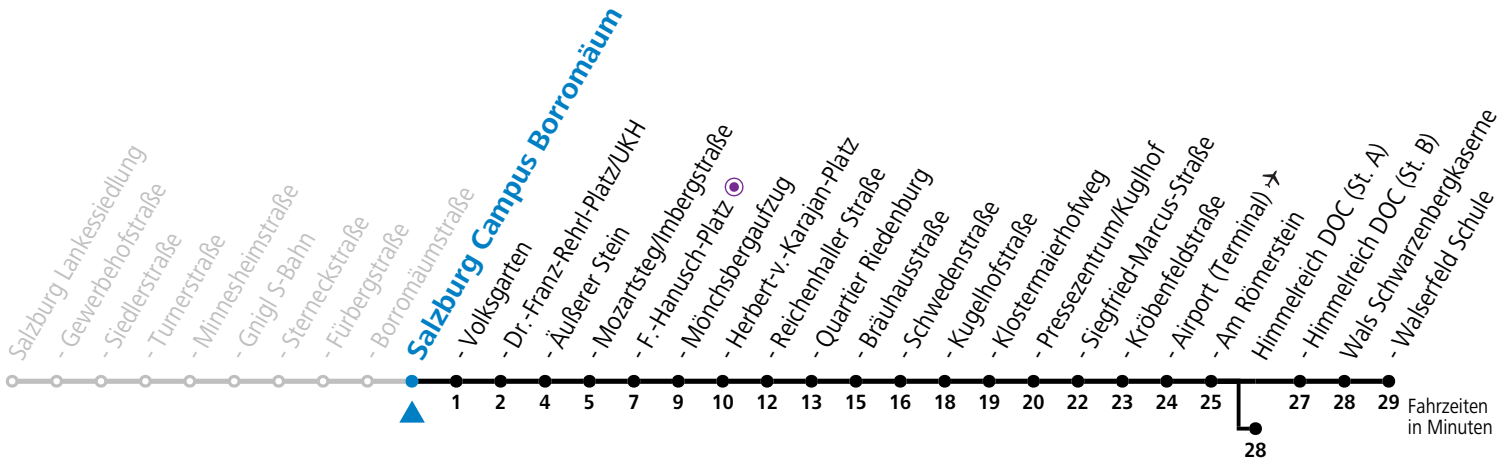

10 Salzburg Campus Borromäum

Abfahrten jetzt:

gültig von 15.12.2024 bis 16.02.2025.

Alle Angaben ohne Gewähr.

Montag bis Freitag				Samstag				Sonn- und Feiertag				
6	30	45		6	41^b							
7	00	15	30	45	7	01^b	21^b	41^b	7	22	52	
8	00^b	15	30^b	45	8	01^b	15^b	30^b	45^b	8	22	52
9	00^b	15	30^b	45	9	00^b	15^b	30^b	45^b	9	22	52
10	00^b	15	30^b	45	10	00^b	15^b	30^b	45^b	10	21	51
11	00	15	30	45	11	00^b	15^b	30^b	45^b	11	21	51
12	00	15	30	45	12	00^b	15^b	30^b	45^b	12	21	51
13	00	15^b	30	45^b	13	00^b	15^b	30^b	45^b	13	21	51
14	00	15^b	30	45^b	14	00^b	15^b	30^b	45^b	14	21	51
15	00	15	30	45	15	00^b	15^b	30^b	45^b	15	21	51
16	00	15	30	45	16	00^b	15^b	30	45^b	16	21	51
17	00	15	30	45	17	00	15^b	30	51	17	21	51
18	00	15	30	45	18	01^a	11^a	21	51	18	21	51
19	00	15	27^a	41^a	51	19	06^a	21	51	19	21	51
20	21	51			20	21	51			20	21	51
21	21	51			21	21	51			21	21	51
22	21	51^a			22	21	51			22	21^a	51^a
23	21^a				23	21^a				23	21^a	

a = bis Salzburg Dr.-Franz-Rehrl-Platz/UKH   b = bis Himmelreich DOC (St. A)

* NACHTSTERN: Freitag, sowie vor Sonn-/Feiertag ab ca. 22:00 Uhr - Verkehr nach Samstag-Fahrplan Am 08.12., 24.12. und 31.12. bitte Sonderfahrpläne beachten!

Ferien im Bundesland Salzburg: 23.12.2024 bis 06.01.2025, 10. bis 16.02., 12.04. bis 21.04., 05.07. bis 07.09., 24.09. und 26.10. bis 02.11.2025 (Vorbehaltlich Änderungen durch die Schulbehörde)

Aufgabenträgerschaft: Stadt Salzburg, Betreiber: Salzburg Linien Verkehrsbetriebe GmbH, Bayerhamerstraße 16, 5020 Salzburg, Tel.: +43 (0)800 220050