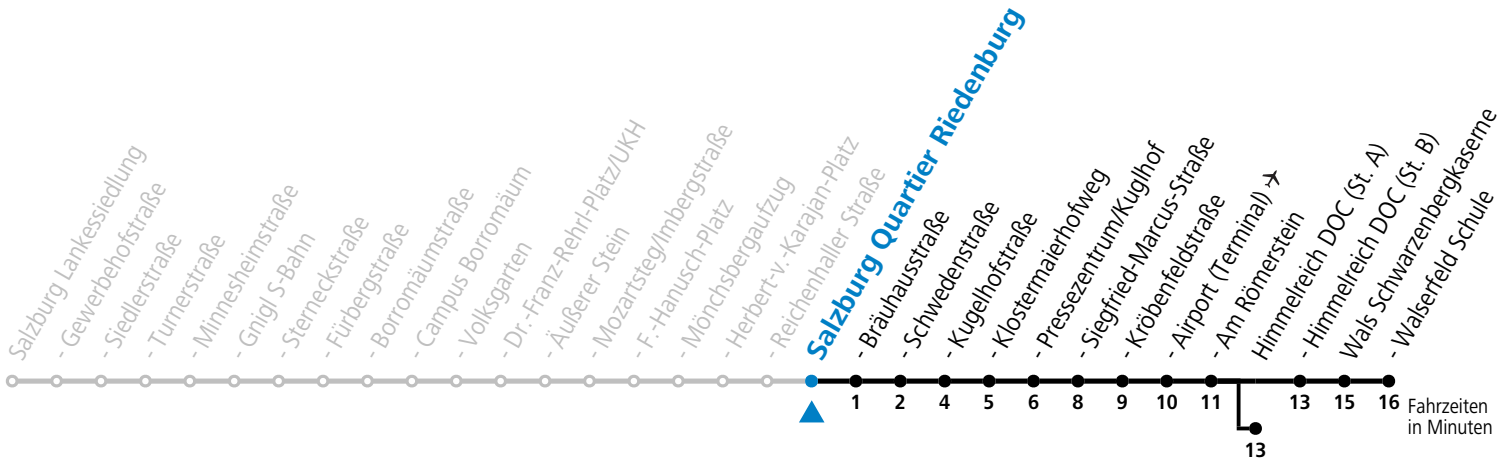

10 Salzburg Quartier Riedenburg

Abfahrten jetzt:

gültig von 15.12.2024 bis 16.02.2025.

Alle Angaben ohne Gewähr.

Montag bis Freitag		Samstag		Sonn- und Feiertag	
5	44^a 59^a	5	54^a		
6	14^a 20^a 29 44 59	6	14^a 34^a 54^a	6	35
7	14 29 44 59	7	14^a 34^a 54^a	7	05 35
8	14^a 29 44^a 59	8	04^a 14^a 29^a 44^a 59^a	8	05 35
9	14^a 29 44^a 59	9	14^a 29^a 44^a 59^a	9	05 35
10	14^a 29 44^a 59	10	14^a 29^a 44^a 59^a	10	05 34
11	14 29 44 59	11	14^a 29^a 44^a 59^a	11	04 34
12	14 29 44 59	12	14^a 29^a 44^a 59^a	12	04 34
13	14 29^a 44 59^a	13	14^a 29^a 44^a 59^a	13	04 34
14	14 29^a 44 59^a	14	14^a 29^a 44^a 59^a	14	04 34
15	14 29 44 59	15	14^a 29^a 44^a 59^a	15	04 34
16	14 29 44 59	16	14^a 29^a 44 59^a	16	04 34
17	14 29 44 59	17	14 29^a 44	17	04 34
18	14 29 44 59	18	04 34	18	04 34
19	14 29	19	04 34	19	04 34
20	04 34	20	04 34	20	04 34
21	04 34	21	04 34	21	04 34
22	04 34	22	04 34	22	04
		23	04 20 55		
		0	30		
		1	05		

a = bis Himmelreich DOC (St. A)

* NACHTSTERN: Freitag, sowie vor Sonn-/Feiertag ab ca. 22:00 Uhr - Verkehr nach Samstag-Fahrplan Am 08.12., 24.12. und 31.12. bitte Sonderfahrpläne beachten!

Ferien im Bundesland Salzburg: 23.12.2024 bis 06.01.2025, 10. bis 16.02., 12.04. bis 21.04., 05.07. bis 07.09., 24.09. und 26.10. bis 02.11.2025 (Vorbehaltlich Änderungen durch die Schulbehörde)

Aufgabenträgerschaft: Stadt Salzburg, Betreiber: Salzburg Linien Verkehrsbetriebe GmbH, Bayerhamerstraße 16, 5020 Salzburg, Tel.: +43 (0)800 220050