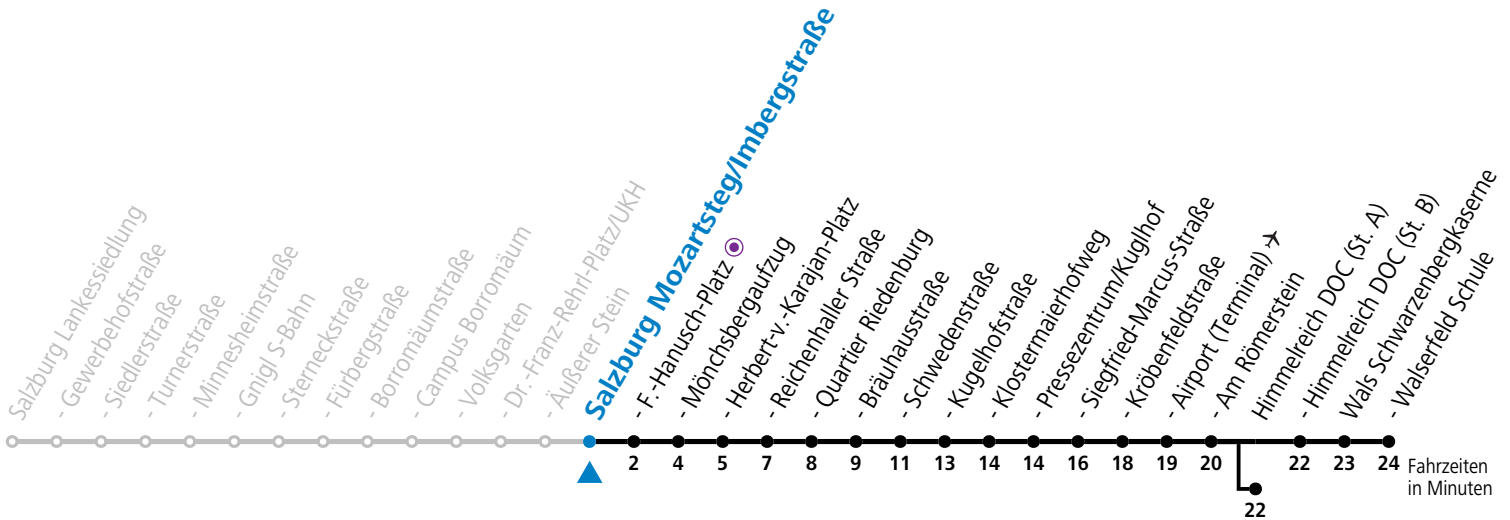

gültig von 15.12.2024 bis 16.02.2025.

Alle Angaben ohne Gewähr.

Montag bis Freitag		Samstag		Sonn- und Feiertag	
5	36^a 51^a	5	47^a		
6	06^a 13^a 21 35 50	6	07^a 27^a 47^a	6	28 58
7	05 20 35 50	7	07^a 27^a 47^a 57^a	7	28 58
8	05^a 20 35^a 50	8	07^a 20^a 35^a 50^a	8	28 58
9	05^a 20 35^a 50	9	05^a 20^a 35^a 50^a	9	28 58
10	05^a 20 35^a 50	10	05^a 20^a 35^a 50^a	10	27 57
11	05 20 35 50	11	05^a 20^a 35^a 50^a	11	27 57
12	05 20 35 50	12	05^a 20^a 35^a 50^a	12	27 57
13	05 20^a 35 50^a	13	05^a 20^a 35^a 50^a	13	27 57
14	05 20^a 35 50^a	14	05^a 20^a 35^a 50^a	14	27 57
15	05 20 35 50	15	05^a 20^a 35^a 50^a	15	27 57
16	05 20 35 50	16	05^a 20^a 35 50^a	16	27 57
17	05 20 35 50	17	05 20^a 35 57	17	27 57
18	05 20 35 50	18	27 57	18	27 57
19	05 20 57	19	27 57	19	27 57
20	27 57	20	27 57	20	27 57
21	27 57	21	27 57	21	27 57
22	27	22	27 57		
		23	13 48		
		0	23 58		

a = bis Himmelreich DOC (St. A)

* NACHTSTERN: Freitag, sowie vor Sonn-/Feiertag ab ca. 22:00 Uhr - Verkehr nach Samstag-Fahrplan Am 08.12., 24.12. und 31.12. bitte Sonderfahrpläne beachten!

Ferien im Bundesland Salzburg: 23.12.2024 bis 06.01.2025, 10. bis 16.02., 12.04. bis 21.04., 05.07. bis 07.09., 24.09. und 26.10. bis 02.11.2025 (Vorbehaltlich Änderungen durch die Schulbehörde)

Aufgabenträgerschaft: Stadt Salzburg, Betreiber: Salzburg Linien Verkehrsbetriebe GmbH, Bayerhamerstraße 16, 5020 Salzburg, Tel.: +43 (0)800 220050