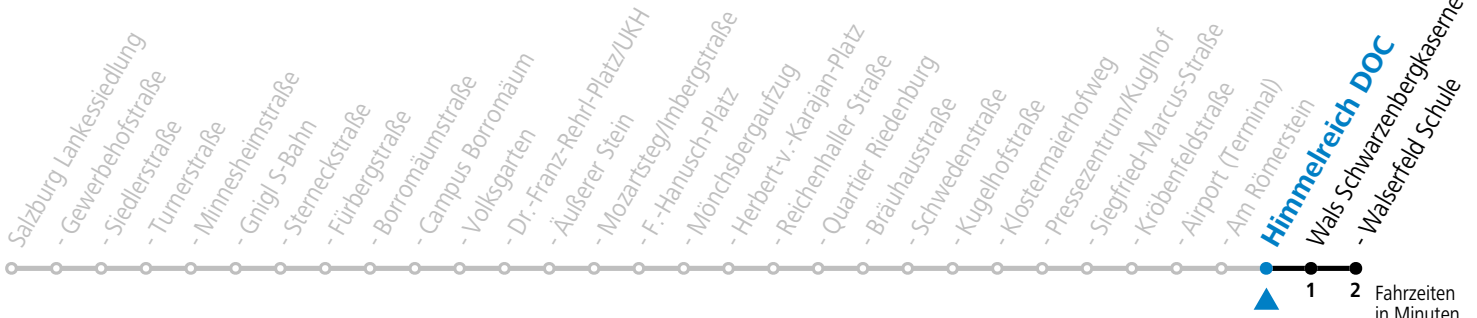

10 Himmelreich DOC

Abfahrten jetzt:

gültig von 15.12.2024 bis 16.02.2025.

Montag bis Freitag		Samstag		Sonn- und Feiertag	
6	41 59			6	47
7	14 29 44 59			7	17 47
8	14 44			8	17 47
9	14 44			9	17 47
10	14 44			10	17 46
11	14 29 44 59			11	16 46
12	14 29 44 59			12	16 46
13	14 29 59			13	16 46
14	29 59			14	16 46
15	29 44 59			15	16 46
16	14 29 44 59	16	59	16	16 46
17	14 29 44 59	17	29 59	17	16 46
18	14 29 44 59	18	16 46	18	16 46
19	14 29 44	19	16 46	19	16 46
20	16 46	20	16 46	20	16 46
21	16 46	21	16 46	21	16 46
22	16 46	22	16 46	22	16
		23	16 32		
		0	07 42		
		1	17		

* NACHTSTERN: Freitag, sowie vor Sonn-/Feiertag ab ca. 22:00 Uhr - Verkehr nach Samstag-Fahrplan Am 08.12., 24.12. und 31.12. bitte Sonderfahrpläne beachten!

Ferien im Bundesland Salzburg: 23.12.2024 bis 06.01.2025, 10. bis 16.02., 12.04. bis 21.04., 05.07. bis 07.09., 24.09. und 26.10. bis 02.11.2025 (Vorbehaltlich Änderungen durch die Schulbehörde)

Aufgabenträgerschaft: Stadt Salzburg, Betreiber: Salzburg Linien Verkehrsbetriebe GmbH, Bayerhamerstraße 16, 5020 Salzburg, Tel.: +43 (0)800 220050