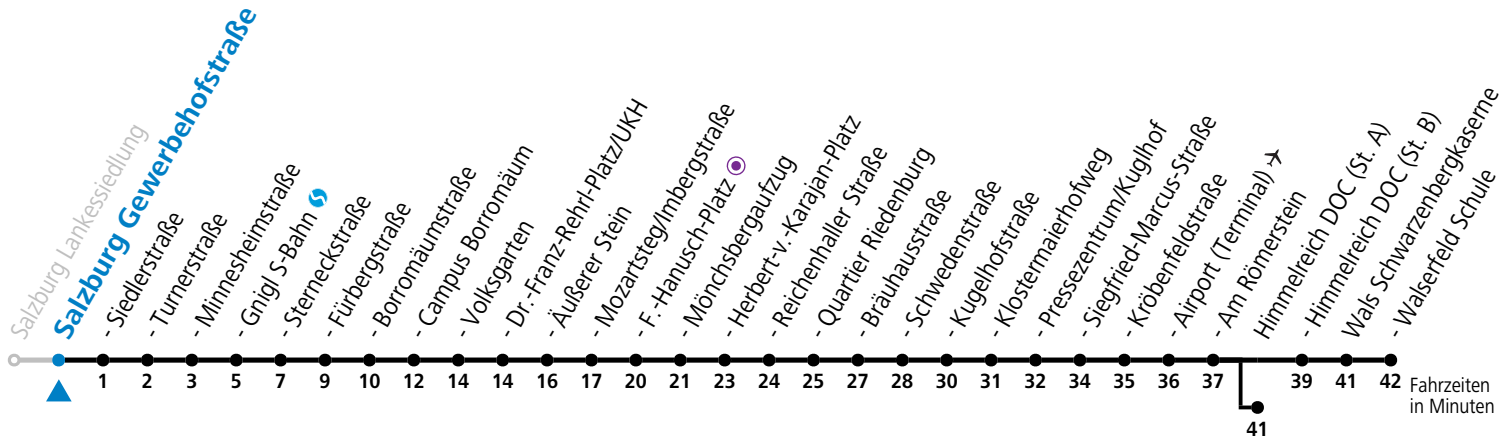

Ferien im Bundesland Salzburg: 23.12.2024 bis 06.01.2025, 10. bis 16.02., 12.04. bis 21.04., 05.07. bis 07.09., 24.09. und 26.10. bis 02.11.2025 (Vorbehaltlich Änderungen durch die Schulbehörde)

Aufgabenträgerschaft: Stadt Salzburg, Betreiber: Salzburg Linien Verkehrsbetriebe GmbH, Bayerhammerstraße 16, 5020 Salzburg, Tel.: +43 (0)800 220050

Datum: 26.11.2024 15:53:21; Linie: 91-10-M-10-H; Haltestelle: 51017

10 Salzburg Gewerbehofstraße

Abfahrten jetzt:

gültig von 15.12.2024 bis 16.02.2025.

Alle Angaben ohne Gewähr.

Montag bis Freitag					Samstag					Sonn- und Feiertag		
6	17	32	47		6	31 ^b	51 ^b					
7	02	17	32	47 ^b	7	11 ^b	31 ^b	51 ^b		7	12	42
8	02	17 ^b	32	47 ^b	8	02 ^b	17 ^b	32 ^b	47 ^b	8	12	42
9	02	17 ^b	32	47 ^b	9	02 ^b	17 ^b	32 ^b	47 ^b	9	12	42
10	02	17 ^b	32	47	10	02 ^b	17 ^b	32 ^b	47 ^b	10	11	41
11	02	17	32	47	11	02 ^b	17 ^b	32 ^b	47 ^b	11	11	41
12	02	17	32	47	12	02 ^b	17 ^b	32 ^b	47 ^b	12	11	41
13	02 ^b	17	32 ^b	47	13	02 ^b	17 ^b	32 ^b	47 ^b	13	11	41
14	02 ^b	17	32 ^b	47	14	02 ^b	17 ^b	32 ^b	47 ^b	14	11	41
15	02	17	32	47	15	02 ^b	17 ^b	32 ^b	47 ^b	15	11	41
16	02	17	32	47	16	02 ^b	17	32 ^b	47	16	11	41
17	02	17	32	47	17	02 ^b	17	41	51 ^a	17	11	41
18	02	17	32	47	18	01 ^a	11	41	56 ^a	18	11	41
19	02	17 ^a	31 ^a	41	19	11	41			19	11	41
20	11	41			20	11	41			20	11	41
21	11	41			21	11	41			21	11	41
22	11	41 ^a			22	11	41			22	11 ^a	41 ^a
23	11 ^a				23	11 ^a				23	11 ^a	