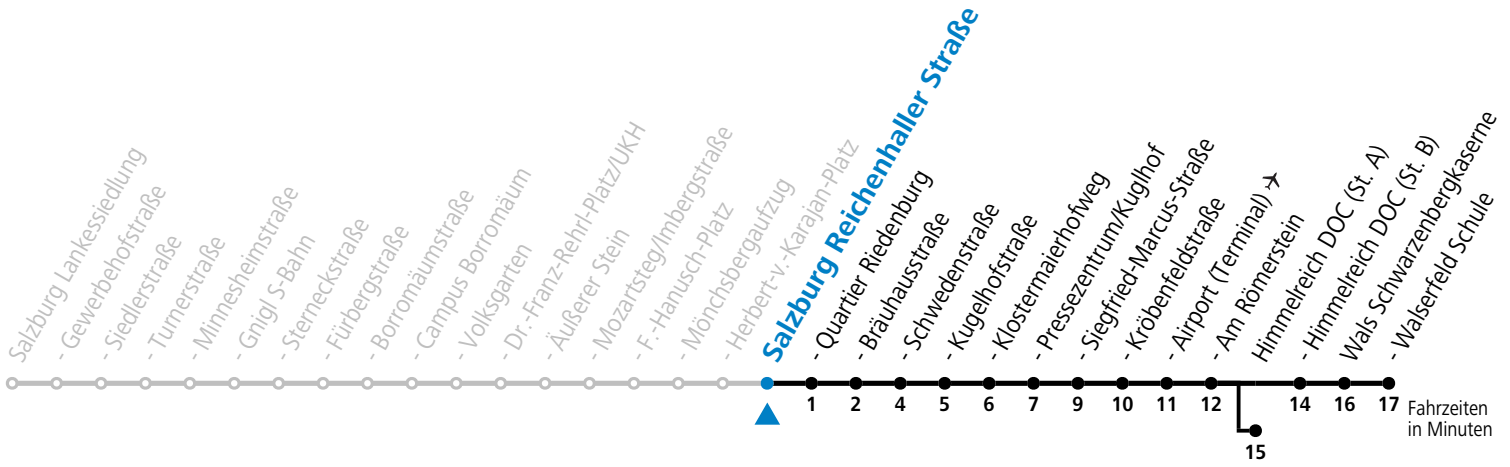

10 Salzburg Reichenhaller Straße

Abfahrten jetzt:

gültig von 15.12.2024 bis 16.02.2025.

Alle Angaben ohne Gewähr.

Montag bis Freitag		Samstag		Sonn- und Feiertag	
5	43^a 58^a	5	53^a		
6	13^a 19^a 28 43 58	6	13^a 33^a 53^a	6	34
7	13 28 43 58	7	13^a 33^a 53^a	7	04 34
8	13^a 28 43^a 58	8	03^a 13^a 28^a 43^a 58^a	8	04 34
9	13^a 28 43^a 58	9	13^a 28^a 43^a 58^a	9	04 34
10	13^a 28 43^a 58	10	13^a 28^a 43^a 58^a	10	04 33
11	13 28 43 58	11	13^a 28^a 43^a 58^a	11	03 33
12	13 28 43 58	12	13^a 28^a 43^a 58^a	12	03 33
13	13 28^a 43 58^a	13	13^a 28^a 43^a 58^a	13	03 33
14	13 28^a 43 58^a	14	13^a 28^a 43^a 58^a	14	03 33
15	13 28 43 58	15	13^a 28^a 43^a 58^a	15	03 33
16	13 28 43 58	16	13^a 28^a 43 58^a	16	03 33
17	13 28 43 58	17	13 28^a 43	17	03 33
18	13 28 43 58	18	03 33	18	03 33
19	13 28	19	03 33	19	03 33
20	03 33	20	03 33	20	03 33
21	03 33	21	03 33	21	03 33
22	03 33	22	03 33	22	03
		23	03 19 54		
		0	29		
		1	04		

a = bis Himmelreich DOC (St. A)

* NACHTSTERN: Freitag, sowie vor Sonn-/Feiertag ab ca. 22:00 Uhr - Verkehr nach Samstag-Fahrplan Am 08.12., 24.12. und 31.12. bitte Sonderfahrpläne beachten!

Ferien im Bundesland Salzburg: 23.12.2024 bis 06.01.2025, 10. bis 16.02., 12.04. bis 21.04., 05.07. bis 07.09., 24.09. und 26.10. bis 02.11.2025 (Vorbehaltlich Änderungen durch die Schulbehörde)

Aufgabenträgerschaft: Stadt Salzburg, Betreiber: Salzburg Linien Verkehrsbetriebe GmbH, Bayerhamerstraße 16, 5020 Salzburg, Tel.: +43 (0)800 220050