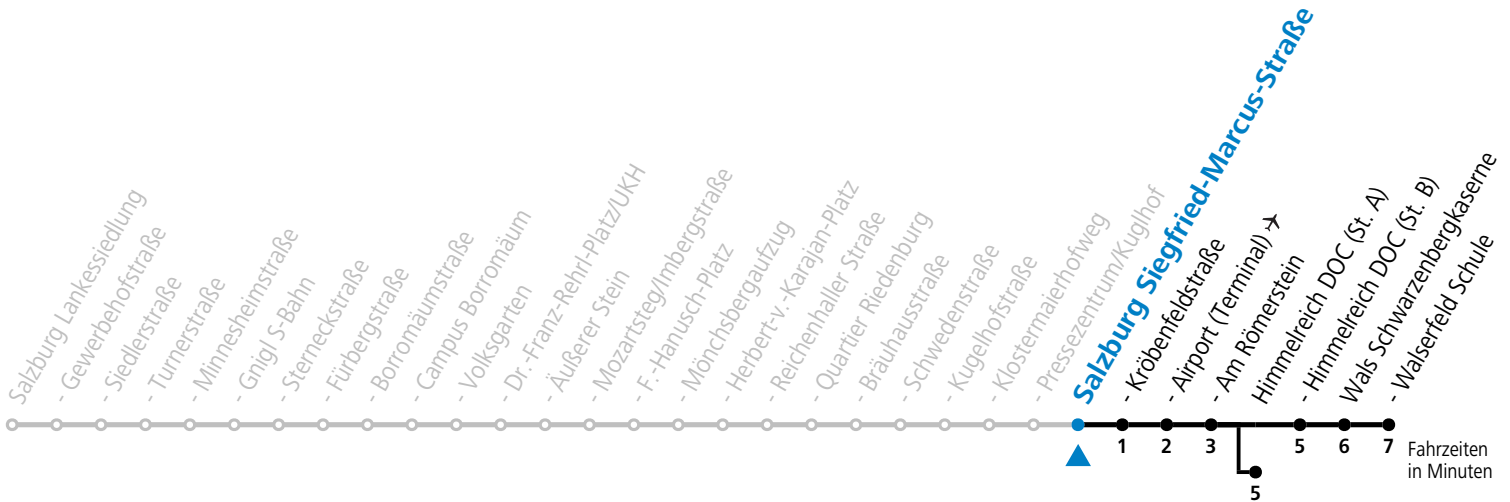

gültig von 15.12.2024 bis 16.02.2025.

Alle Angaben ohne Gewähr.

Montag bis Freitag		Samstag		Sonn- und Feiertag	
5	51^a				
6	06^a 21^a 27^a 36 53	6	01^a 21^a 41^a	6	42
7	08 23 38 53	7	01^a 21^a 41^a	7	12 42
8	08 23^a 38 53^a	8	01^a 11^a 21^a 38^a 53^a	8	12 42
9	08 23^a 38 53^a	9	08^a 23^a 38^a 53^a	9	12 42
10	08 23^a 38 53^a	10	08^a 23^a 38^a 53^a	10	12 41
11	08 23 38 53	11	08^a 23^a 38^a 53^a	11	11 41
12	08 23 38 53	12	08^a 23^a 38^a 53^a	12	11 41
13	08 23 38^a 53	13	08^a 23^a 38^a 53^a	13	11 41
14	08^a 23 38^a 53	14	08^a 23^a 38^a 53^a	14	11 41
15	08^a 23 38 53	15	08^a 23^a 38^a 53^a	15	11 41
16	08 23 38 53	16	08^a 23^a 38^a 53	16	11 41
17	08 23 38 53	17	08^a 23 38^a 53	17	11 41
18	08 23 38 53	18	11 41	18	11 41
19	08 23 38	19	11 41	19	11 41
20	11 41	20	11 41	20	11 41
21	11 41	21	11 41	21	11 41
22	11 41	22	11 41	22	11
		23	11 27		
		0	02 37		
		1	12		

a = bis Himmelreich DOC (St. A)

* NACHTSTERN: Freitag, sowie vor Sonn-/Feiertag ab ca. 22:00 Uhr - Verkehr nach Samstag-Fahrplan Am 08.12., 24.12. und 31.12. bitte Sonderfahrpläne beachten!

Ferien im Bundesland Salzburg: 23.12.2024 bis 06.01.2025, 10. bis 16.02., 12.04. bis 21.04., 05.07. bis 07.09., 24.09. und 26.10. bis 02.11.2025 (Vorbehaltlich Änderungen durch die Schulbehörde)

Aufgabenträgerschaft: Stadt Salzburg, Betreiber: Salzburg Linien Verkehrsbetriebe GmbH, Bayerhamerstraße 16, 5020 Salzburg, Tel.: +43 (0)800 220050