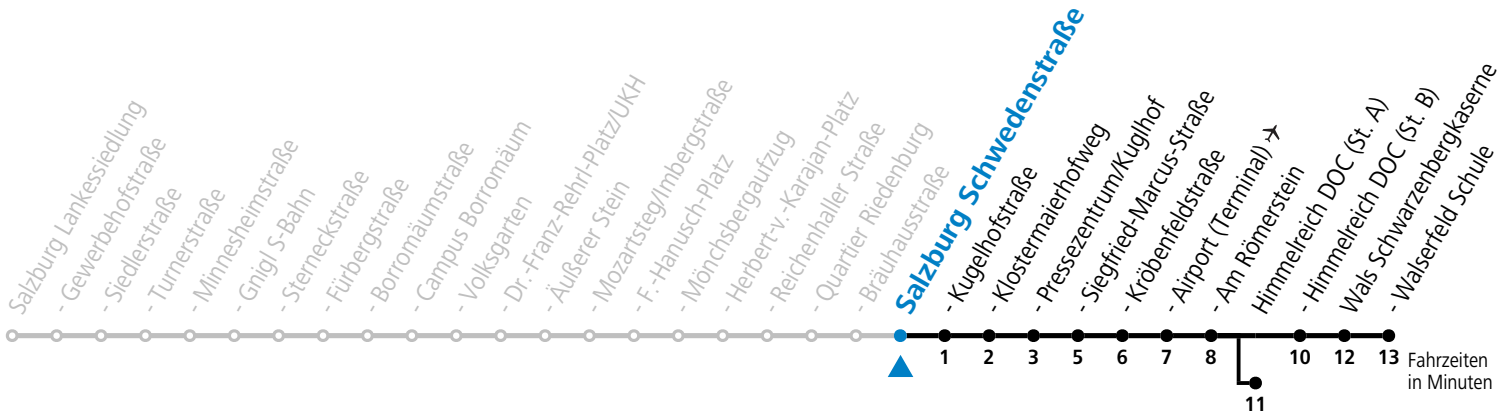

10 Salzburg Schwedenstraße

Abfahrten jetzt:

gültig von 15.12.2024 bis 16.02.2025.

Alle Angaben ohne Gewähr.

Montag bis Freitag		Samstag		Sonn- und Feiertag	
5	46^a	5	57^a		
6	01^a 16^a 23^a 31 47	6	17^a 37^a 57^a	6	38
7	02 17 32 47	7	17^a 37^a 57^a	7	08 38
8	02 17^a 32 47^a	8	07^a 17^a 32^a 47^a	8	08 38
9	02 17^a 32 47^a	9	02^a 17^a 32^a 47^a	9	08 38
10	02 17^a 32 47^a	10	02^a 17^a 32^a 47^a	10	08 37
11	02 17 32 47	11	02^a 17^a 32^a 47^a	11	07 37
12	02 17 32 47	12	02^a 17^a 32^a 47^a	12	07 37
13	02 17 32^a 47	13	02^a 17^a 32^a 47^a	13	07 37
14	02^a 17 32^a 47	14	02^a 17^a 32^a 47^a	14	07 37
15	02^a 17 32 47	15	02^a 17^a 32^a 47^a	15	07 37
16	02 17 32 47	16	02^a 17^a 32^a 47	16	07 37
17	02 17 32 47	17	02^a 17 32^a 47	17	07 37
18	02 17 32 47	18	07 37	18	07 37
19	02 17 32	19	07 37	19	07 37
20	07 37	20	07 37	20	07 37
21	07 37	21	07 37	21	07 37
22	07 37	22	07 37	22	07
		23	07 23 58		
		0	33		
		1	08		

a = bis Himmelreich DOC (St. A)

* NACHTSTERN: Freitag, sowie vor Sonn-/Feiertag ab ca. 22:00 Uhr - Verkehr nach Samstag-Fahrplan Am 08.12., 24.12. und 31.12. bitte Sonderfahrpläne beachten!

Ferien im Bundesland Salzburg: 23.12.2024 bis 06.01.2025, 10. bis 16.02., 12.04. bis 21.04., 05.07. bis 07.09., 24.09. und 26.10. bis 02.11.2025 (Vorbehaltlich Änderungen durch die Schulbehörde)

Aufgabenträgerschaft: Stadt Salzburg, Betreiber: Salzburg Linien Verkehrsbetriebe GmbH, Bayerhamerstraße 16, 5020 Salzburg, Tel.: +43 (0)800 220050