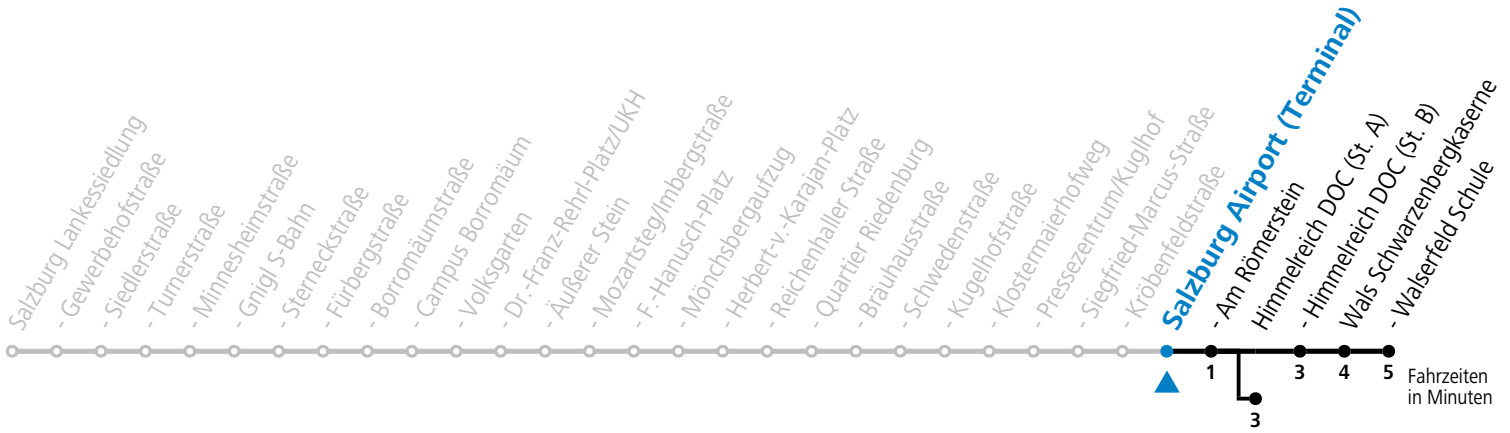

10 Salzburg Airport (Terminal) →

Abfahrten jetzt:

gültig von 15.12.2024 bis 16.02.2025.

Alle Angaben ohne Gewähr.

Montag bis Freitag		Samstag		Sonn- und Feiertag	
5	53^a				
6	08^a 23^a 29^a 38 56	6	03^a 23^a 43^a	6	44
7	11 26 41 56	7	03^a 23^a 43^a	7	14 44
8	11 26^a 41 56^a	8	03^a 13^a 23^a 41^a 56^a	8	14 44
9	11 26^a 41 56^a	9	11^a 26^a 41^a 56^a	9	14 44
10	11 26^a 41 56^a	10	11^a 26^a 41^a 56^a	10	14 43
11	11 26 41 56	11	11^a 26^a 41^a 56^a	11	13 43
12	11 26 41 56	12	11^a 26^a 41^a 56^a	12	13 43
13	11 26 41^a 56	13	11^a 26^a 41^a 56^a	13	13 43
14	11^a 26 41^a 56	14	11^a 26^a 41^a 56^a	14	13 43
15	11^a 26 41 56	15	11^a 26^a 41^a 56^a	15	13 43
16	11 26 41 56	16	11^a 26^a 41^a 56	16	13 43
17	11 26 41 56	17	11^a 26 41^a 56	17	13 43
18	11 26 41 56	18	13 43	18	13 43
19	11 26 41	19	13 43	19	13 43
20	13 43	20	13 43	20	13 43
21	13 43	21	13 43	21	13 43
22	13 43	22	13 43	22	13
		23	13 29		
		0	04 39		
		1	14		

a = bis Himmelreich DOC (St. A)

* NACHTSTERN: Freitag, sowie vor Sonn-/Feiertag ab ca. 22:00 Uhr - Verkehr nach Samstag-Fahrplan Am 08.12., 24.12. und 31.12. bitte Sonderfahrpläne beachten!

Ferien im Bundesland Salzburg: 23.12.2024 bis 06.01.2025, 10. bis 16.02., 12.04. bis 21.04., 05.07. bis 07.09., 24.09. und 26.10. bis 02.11.2025 (Vorbehaltlich Änderungen durch die Schulbehörde)

Aufgabenträgerschaft: Stadt Salzburg, Betreiber: Salzburg Linien Verkehrsbetriebe GmbH, Bayerhamerstraße 16, 5020 Salzburg, Tel.: +43 (0)800 220050