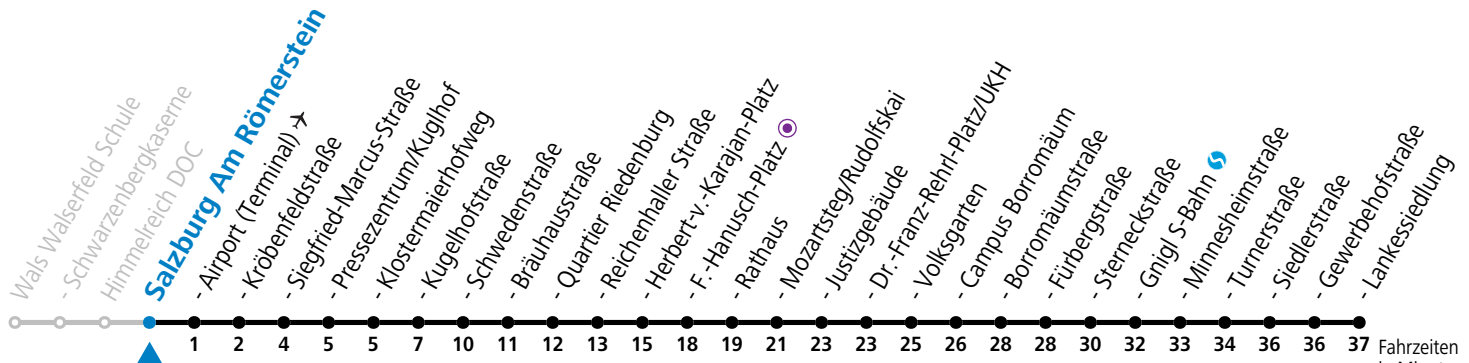

gültig von 15.12.2024 bis 16.02.2025.

Fahrzeiten in Minuten
Alle Angaben ohne Gewähr.

Montag bis Freitag						Samstag					Sonn- und Feiertag		
6	02	17	29	44	59	6	10	30	50				
7	14	29	44	59	7	10	30	50	7	04	34		
8	14	29	44	59	8	10	29	44	59	8	04	34	
9	14	29	44	59	9	14	29	44	59	9	04	28	58
10	14	29	44	59	10	14	29	44	59	10	28	58	
11	14	29	44	59	11	14	29	44	59	11	28	58	
12	14	29	44	59	12	14	29	44	59	12	28	58	
13	14	29	44	59	13	14	29	44	59	13	28	58	
14	14	29	44	59	14	14	29	44	59	14	28	58	
15	14	29	44	59	15	14	29	44	59	15	28	58	
16	14	29	44	59	16	14	29	44	59	16	28	58	
17	14	29	44	59	17	14	29	44		17	28	58	
18	14	29	44		18	00^a	10	28	58	18	28	58	
19	02	18^a	28	43^a	59	19	28	58	19	28	58		
20	28	58			20	28	58	20	28	58			
21	28	58			21	28	58	21	28	58			
22	28	58^a			22	28	58^b	22	28				
					23	33^b							
					0	08^b	43^b						
					1	08^a	38^a						

a = bis Salzburg Mozartsteg/Rudolfskai   b = verkehrt ab Rathaus weiter bis Birkensiedlung (Linie 5)

* NACHTSTERN: Freitag, sowie vor Sonn-/Feiertag ab ca. 22:00 Uhr - Verkehr nach Samstag-Fahrplan Am 08.12., 24.12. und 31.12. bitte Sonderfahrpläne beachten!

Ferien im Bundesland Salzburg: 23.12.2024 bis 06.01.2025, 10. bis 16.02., 12.04. bis 21.04., 05.07. bis 07.09., 24.09. und 26.10. bis 02.11.2025 (Vorbehaltlich Änderungen durch die Schulbehörde)

Aufgabenträgerschaft: Stadt Salzburg, Betreiber: Salzburg Linien Verkehrsbetriebe GmbH, Bayerhamerstraße 16, 5020 Salzburg, Tel.: +43 (0)800 220050