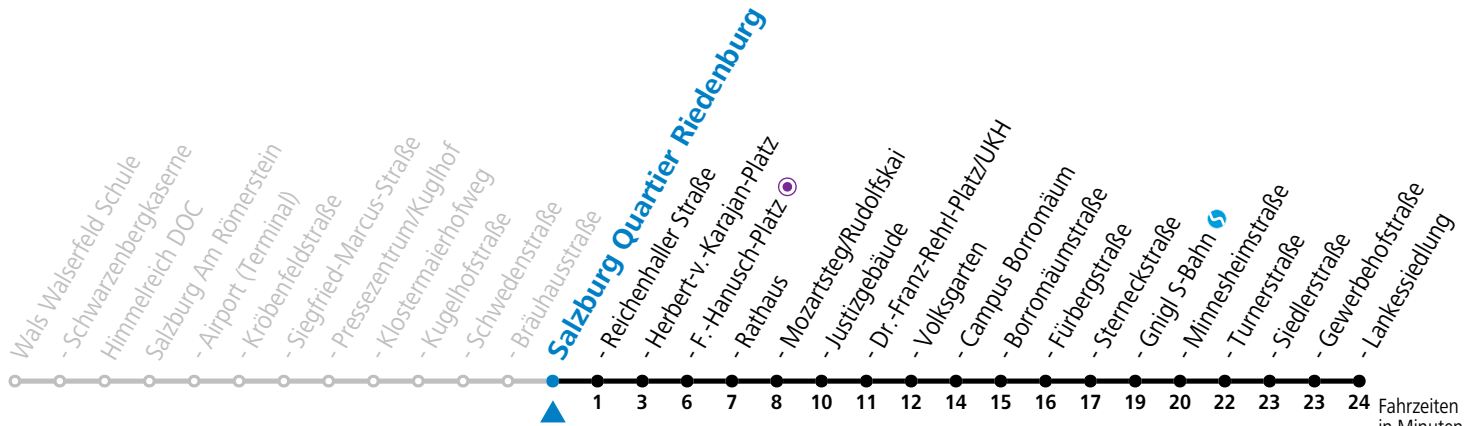

a = bis Salzburg Mozartsteg/Rudolfskai b = verkehrt ab Rathaus weiter bis Birkensiedlung (Linie 5)

*** NACHTSTERN: Freitag, sowie vor Sonn-/Feiertag ab ca. 22:00 Uhr - Verkehr nach Samstag-Fahrplan Am 08.12., 24.12. und 31.12. bitte Sonderfahrpläne beachten!**

Datum: 26.11.2024 15:53:20; Linie: 91-10-M-10-R; Haltestelle: 50860

10 Salzburg Quartier Riedenburg

Abfahrten jetzt:

gültig von 15.12.2024 bis 16.02.2025.

Fahrzeiten in Minuten
Alle Angaben ohne Gewähr.

Montag bis Freitag					Samstag			Sonn- und Feiertag				
6	13	28	42	57	6	21	41					
7	12	27	42	57	7	01	21	41	7	16	46	
8	12	27	42	57	8	01	21	42	57	8	16	46
9	12	27	42	57	9	12	27	42	57	9	16	40
10	12	27	42	57	10	12	27	42	57	10	10	40
11	12	27	42	57	11	12	27	42	57	11	10	40
12	12	27	42	57	12	12	27	42	57	12	10	40
13	12	27	42	57	13	12	27	42	57	13	10	40
14	12	27	42	57	14	12	27	42	57	14	10	40
15	12	27	42	57	15	12	27	42	57	15	10	40
16	12	27	42	57	16	12	27	42	57	16	10	40
17	12	27	42	57	17	12	27	42	57	17	10	40
18	12	27	42	57	18	11 ^a	21	40	18	10	40	
19	13	29 ^a	40	55 ^a	19	10	40	19	10	40		
20	10	40	20	10	40	20	10	40				
21	10	40	21	10	40	21	10	40				
22	10	40	22	10	40	22	10	40				
23	10 ^a	23	09 ^b	44 ^b								
		0	19 ^b	54 ^b								
		1	19 ^a	49 ^a								