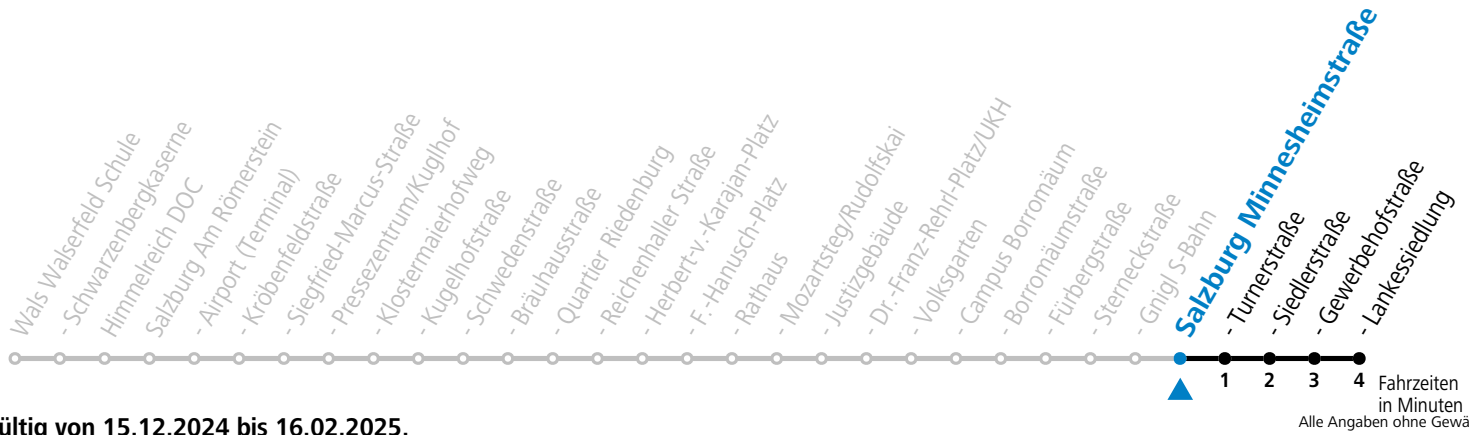

10 Salzburg Minnesheimstraße

Abfahrten jetzt:

gültig von 15.12.2024 bis 16.02.2025.

Montag bis Freitag		Samstag		Sonn- und Feiertag	
6	03 17 32 47	6	25 40		
7	04 19 34 49	7	00 20 40 50	7	04 34
8	04 19 34 49	8	00 20 40 50	8	04 34
9	04 19 34 49	9	04 19 34 49	9	04 34 58
10	04 19 34 49	10	04 19 34 49	10	28 58
11	04 19 34 49	11	04 19 34 49	11	28 58
12	04 19 34 49	12	04 19 34 49	12	28 58
13	04 19 34 49	13	04 19 34 49	13	28 58
14	04 19 34 49	14	04 19 34 49	14	28 58
15	04 19 34 49	15	04 19 34 49	15	28 58
16	04 19 34 49	16	04 19 34 49	16	28 58
17	04 19 34 49	17	04 19 34 49	17	28 58
18	04 19 34 49	18	04 19 40 58	18	28 58
19	04 19 32 58	19	28 58	19	28 58
20	28 58	20	28 58	20	28 58
21	28 58	21	28 58	21	28 58
22	28 58	22	28 58	22	28 58

* NACHTSTERN: Freitag, sowie vor Sonn-/Feiertag ab ca. 22:00 Uhr - Verkehr nach Samstag-Fahrplan
Am 08.12., 24.12. und 31.12. bitte Sonderfahrpläne beachten!

Ferien im Bundesland Salzburg: 23.12.2024 bis 06.01.2025, 10. bis 16.02., 12.04. bis 21.04., 05.07. bis 07.09., 24.09. und 26.10. bis 02.11.2025 (Vorbehaltlich Änderungen durch die Schulbehörde)

Aufgabenträgerschaft: Stadt Salzburg, Betreiber: Salzburg Linien Verkehrsbetriebe GmbH, Bayerhamerstraße 16, 5020 Salzburg, Tel.: +43 (0)800 220050