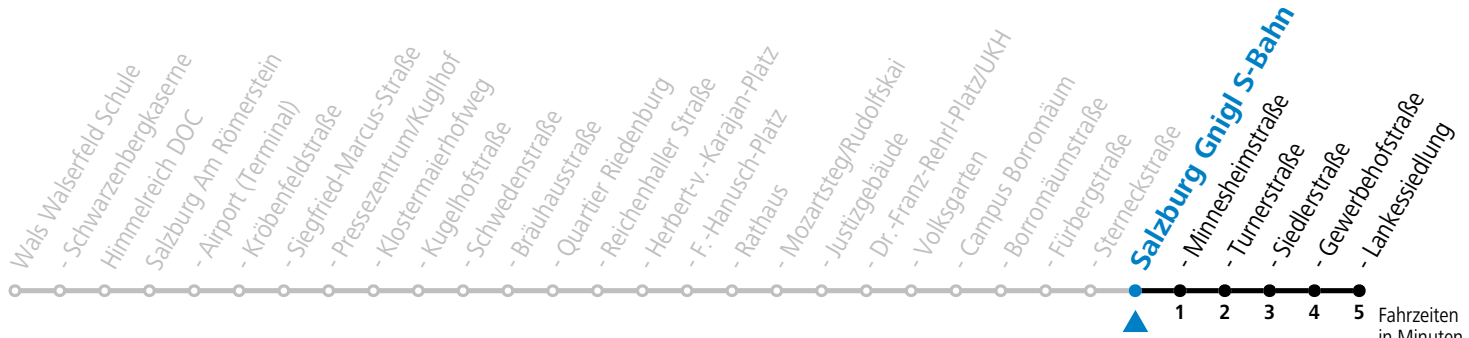

gültig von 15.12.2024 bis 16.02.2025.

Fahrzeiten in Minuten
Alle Angaben ohne Gewähr.

Montag bis Freitag		Samstag		Sonn- und Feiertag	
6	02 16 31 46	6	24 39 59		
7	03 18 33 48	7	19 39 49 59	7	03 33
8	03 18 33 48	8	19 39 49	8	03 33
9	03 18 33 48	9	03 18 33 48	9	03 33 57
10	03 18 33 48	10	03 18 33 48	10	27 57
11	03 18 33 48	11	03 18 33 48	11	27 57
12	03 18 33 48	12	03 18 33 48	12	27 57
13	03 18 33 48	13	03 18 33 48	13	27 57
14	03 18 33 48	14	03 18 33 48	14	27 57
15	03 18 33 48	15	03 18 33 48	15	27 57
16	03 18 33 48	16	03 18 33 48	16	27 57
17	03 18 33 48	17	03 18 33 48	17	27 57
18	03 18 33 48	18	03 18 39 57	18	27 57
19	03 18 31 57	19	27 57	19	27 57
20	27 57	20	27 57	20	27 57
21	27 57	21	27 57	21	27 57
22	27 57	22	27 57	22	27 57

* NACHTSTERN: Freitag, sowie vor Sonn-/Feiertag ab ca. 22:00 Uhr - Verkehr nach Samstag-Fahrplan Am 08.12., 24.12. und 31.12. bitte Sonderfahrpläne beachten!

Ferien im Bundesland Salzburg: 23.12.2024 bis 06.01.2025, 10. bis 16.02., 12.04. bis 21.04., 05.07. bis 07.09., 24.09. und 26.10. bis 02.11.2025 (Vorbehaltlich Änderungen durch die Schulbehörde)

Aufgabenträgerschaft: Stadt Salzburg, Betreiber: Salzburg Linien Verkehrsbetriebe GmbH, Bayerhamerstraße 16, 5020 Salzburg, Tel.: +43 (0)800 220050