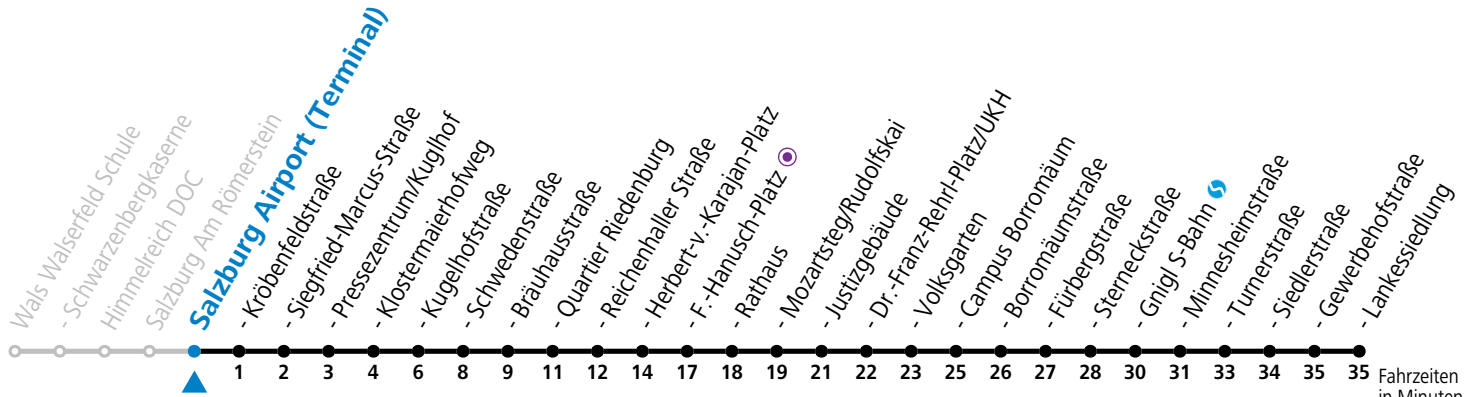

gültig von 15.12.2024 bis 16.02.2025.

Fahrzeiten in Minuten
Alle Angaben ohne Gewähr.

Montag bis Freitag					Samstag				Sonn- und Feiertag			
6	03	18	31	46	6	11	31	51				
7	01	16	31	46	7	11	31	51	7	06	36	
8	01	16	31	46	8	11	31	46	8	06	36	
9	01	16	31	46	9	01	16	31	46	9	06	30
10	01	16	31	46	10	01	16	31	46	10	00	30
11	01	16	31	46	11	01	16	31	46	11	00	30
12	01	16	31	46	12	01	16	31	46	12	00	30
13	01	16	31	46	13	01	16	31	46	13	00	30
14	01	16	31	46	14	01	16	31	46	14	00	30
15	01	16	31	46	15	01	16	31	46	15	00	30
16	01	16	31	46	16	01	16	31	46	16	00	30
17	01	16	31	46	17	01	16	31	46	17	00	30
18	01	16	31	46	18	01^a	11	30	18	00	30	
19	03	19^a	30	45^a	19	00	30	19	00	30		
20	00	30	20	00	30	20	00	30				
21	00	30	21	00	30	21	00	30				
22	00	30	22	00	30	59^b	22	00	30			
23	00^a	23	34^b									
		0	09^b	44^b								
		1	09^a	39^a								

a = bis Salzburg Mozartsteg/Rudolfskai   b = verkehrt ab Rathaus weiter bis Birkensiedlung (Linie 5)

* NACHTSTERN: Freitag, sowie vor Sonn-/Feiertag ab ca. 22:00 Uhr - Verkehr nach Samstag-Fahrplan Am 08.12., 24.12. und 31.12. bitte Sonderfahrpläne beachten!

Ferien im Bundesland Salzburg: 23.12.2024 bis 06.01.2025, 10. bis 16.02., 12.04. bis 21.04., 05.07. bis 07.09., 24.09. und 26.10. bis 02.11.2025 (Vorbehaltlich Änderungen durch die Schulbehörde)

Aufgabenträgerschaft: Stadt Salzburg, Betreiber: Salzburg Linien Verkehrsbetriebe GmbH, Bayerhamerstraße 16, 5020 Salzburg, Tel.: +43 (0)800 220050