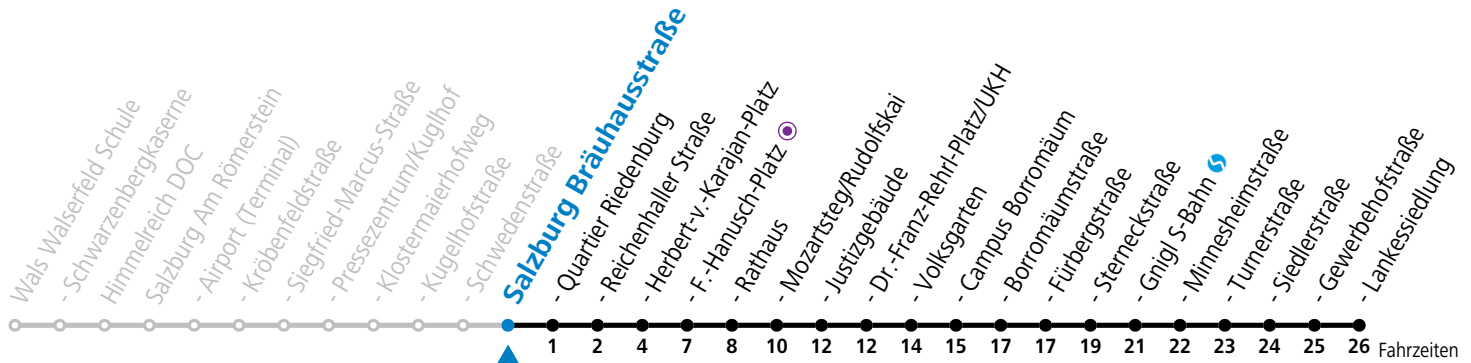

10 Salzburg Bräuhausstraße

Abfahrten jetzt:

gültig von 15.12.2024 bis 16.02.2025.

Fahrzeiten
in Minuten
Alle Angaben ohne Gewähr.

Montag bis Freitag					Samstag				Sonn- und Feiertag			
6	12	27	41	56	6	20	40					
7	11	26	41	56	7	00	20	40	7	14	44	
8	11	26	41	56	8	00	20	41	56	8	14	44
9	11	26	41	56	9	11	26	41	56	9	14	38
10	11	26	41	56	10	11	26	41	56	10	08	38
11	11	26	41	56	11	11	26	41	56	11	08	38
12	11	26	41	56	12	11	26	41	56	12	08	38
13	11	26	41	56	13	11	26	41	56	13	08	38
14	11	26	41	56	14	11	26	41	56	14	08	38
15	11	26	41	56	15	11	26	41	56	15	08	38
16	11	26	41	56	16	11	26	41	56	16	08	38
17	11	26	41	56	17	11	26	41	56	17	08	38
18	11	26	41	56	18	10^a	20	38	18	08	38	
19	12	28^a	38	53^a	19	08	38	19	08	38		
20	08	38			20	08	38	20	08	38		
21	08	38			21	08	38	21	08	38		
22	08	38			22	08	38	22	08	38		
23	08^a				23	08^b	43^b					
					0	18^b	53^b					
					1	18^a	48^a					

a = bis Salzburg Mozartsteg/Rudolfskai   b = verkehrt ab Rathaus weiter bis Birkensiedlung (Linie 5)

* NACHTSTERN: Freitag, sowie vor Sonn-/Feiertag ab ca. 22:00 Uhr - Verkehr nach Samstag-Fahrplan Am 08.12., 24.12. und 31.12. bitte Sonderfahrpläne beachten!

Ferien im Bundesland Salzburg: 23.12.2024 bis 06.01.2025, 10. bis 16.02., 12.04. bis 21.04., 05.07. bis 07.09., 24.09. und 26.10. bis 02.11.2025 (Vorbehaltlich Änderungen durch die Schulbehörde)

Aufgabenträgerschaft: Stadt Salzburg, Betreiber: Salzburg Linien Verkehrsbetriebe GmbH, Bayerhamerstraße 16, 5020 Salzburg, Tel.: +43 (0)800 220050