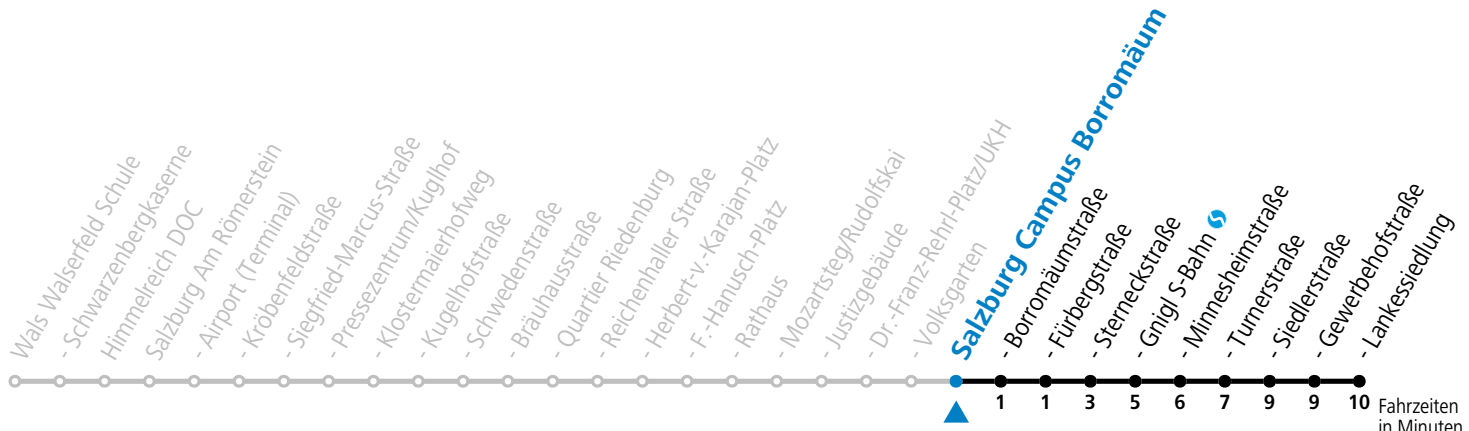

gültig von 15.12.2024 bis 16.02.2025.

Fahrzeiten in Minuten
Alle Angaben ohne Gewähr.

Montag bis Freitag		Samstag		Sonn- und Feiertag	
5	58				
6	12 27 42 57	6	20 35 55	6	59
7	12 27 42 57	7	15 35 45 55	7	29 59
8	12 27 42 57	8	15 35 45 57	8	29 59
9	12 27 42 57	9	12 27 42 57	9	29 53
10	12 27 42 57	10	12 27 42 57	10	23 53
11	12 27 42 57	11	12 27 42 57	11	23 53
12	12 27 42 57	12	12 27 42 57	12	23 53
13	12 27 42 57	13	12 27 42 57	13	23 53
14	12 27 42 57	14	12 27 42 57	14	23 53
15	12 27 42 57	15	12 27 42 57	15	23 53
16	12 27 42 57	16	12 27 42 57	16	23 53
17	12 27 42 57	17	12 27 42 57	17	23 53
18	12 27 42 57	18	12 35 53	18	23 53
19	12 27 53	19	23 53	19	23 53
20	23 53	20	23 53	20	23 53
21	23 53	21	23 53	21	23 53
22	23 53	22	23 53	22	23 53

* NACHTSTERN: Freitag, sowie vor Sonn-/Feiertag ab ca. 22:00 Uhr - Verkehr nach Samstag-Fahrplan Am 08.12., 24.12. und 31.12. bitte Sonderfahrpläne beachten!

Ferien im Bundesland Salzburg: 23.12.2024 bis 06.01.2025, 10. bis 16.02., 12.04. bis 21.04., 05.07. bis 07.09., 24.09. und 26.10. bis 02.11.2025 (Vorbehaltlich Änderungen durch die Schulbehörde)

Aufgabenträgerschaft: Stadt Salzburg, Betreiber: Salzburg Linien Verkehrsbetriebe GmbH, Bayerhamerstraße 16, 5020 Salzburg, Tel.: +43 (0)800 220050