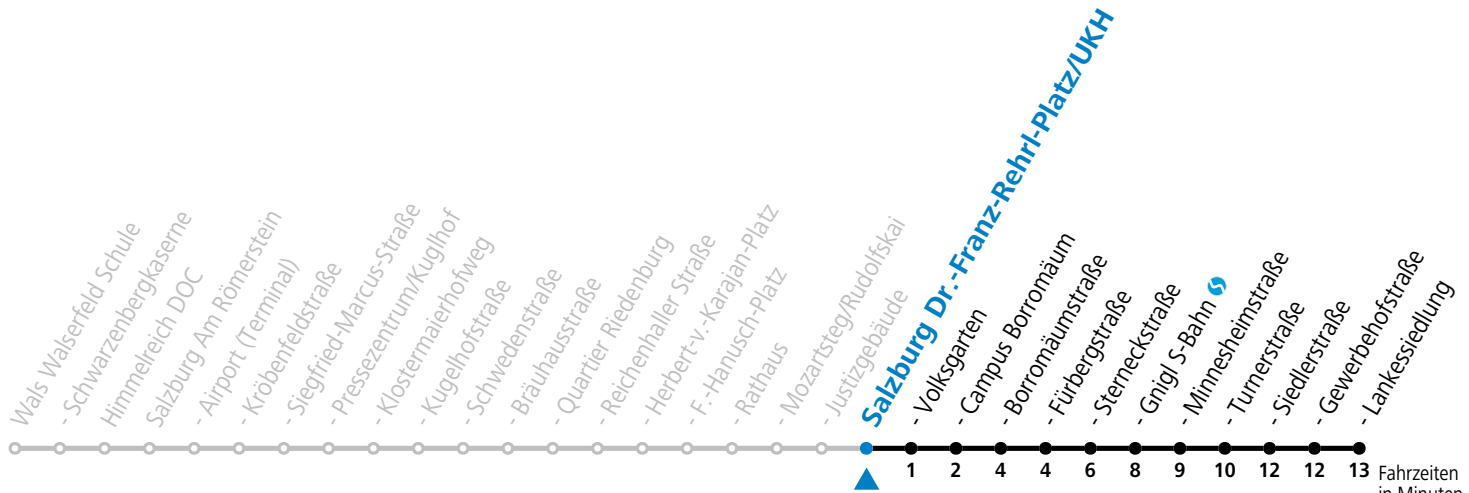

gültig von 15.12.2024 bis 16.02.2025.

Fahrzeiten in Minuten
Alle Angaben ohne Gewähr.

Montag bis Freitag		Samstag		Sonn- und Feiertag	
5	55				
6	09 24 39 54	6	17 32 52	6	57
7	09 24 39 54	7	12 32 42 52	7	27 57
8	09 24 39 54	8	12 32 42 54	8	27 57
9	09 24 39 54	9	09 24 39 54	9	27 51
10	09 24 39 54	10	09 24 39 54	10	21 51
11	09 24 39 54	11	09 24 39 54	11	21 51
12	09 24 39 54	12	09 24 39 54	12	21 51
13	09 24 39 54	13	09 24 39 54	13	21 51
14	09 24 39 54	14	09 24 39 54	14	21 51
15	09 24 39 54	15	09 24 39 54	15	21 51
16	09 24 39 54	16	09 24 39 54	16	21 51
17	09 24 39 54	17	09 24 39 54	17	21 51
18	09 24 39 54	18	09 32 51	18	21 51
19	09 24 51	19	21 51	19	21 51
20	21 51	20	21 51	20	21 51
21	21 51	21	21 51	21	21 51
22	21 51	22	21 51	22	21 51

* NACHTSTERN: Freitag, sowie vor Sonn-/Feiertag ab ca. 22:00 Uhr - Verkehr nach Samstag-Fahrplan Am 08.12., 24.12. und 31.12. bitte Sonderfahrpläne beachten!

Ferien im Bundesland Salzburg: 23.12.2024 bis 06.01.2025, 10. bis 16.02., 12.04. bis 21.04., 05.07. bis 07.09., 24.09. und 26.10. bis 02.11.2025 (Vorbehaltlich Änderungen durch die Schulbehörde)

Aufgabenträgerschaft: Stadt Salzburg, Betreiber: Salzburg Linien Verkehrsbetriebe GmbH, Bayerhamerstraße 16, 5020 Salzburg, Tel.: +43 (0)800 220050