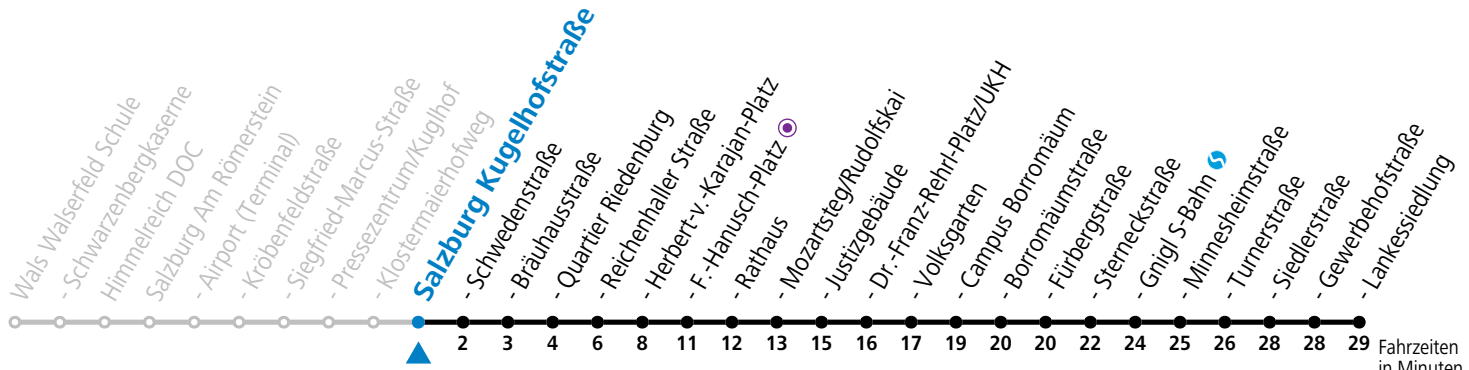

a = bis Salzburg Mozartsteg/Rudolfskai b = verkehrt ab Rathaus weiter bis Birkensiedlung (Linie 5)

*** NACHTSTERN: Freitag, sowie vor Sonn-/Feiertag ab ca. 22:00 Uhr - Verkehr nach Samstag-Fahrplan Am 08.12., 24.12. und 31.12. bitte Sonderfahrpläne beachten!**

Datum: 26.11.2024 15:53:20; Linie: 91-10-M-10-R; Haltestelle: 51050

10 Salzburg Kugelhofstraße

Abfahrten jetzt:

gültig von 15.12.2024 bis 16.02.2025.

Fahrzeiten
in Minuten
Alle Angaben ohne Gewähr.

Montag bis Freitag					Samstag				Sonn- und Feiertag			
6	09	24	37	52	6	17	37	57				
7	07	22	37	52	7	17	37	57	7	11	41	
8	07	22	37	52	8	17	37	52	8	11	41	
9	07	22	37	52	9	07	22	37	52	9	11	35
10	07	22	37	52	10	07	22	37	52	10	05	35
11	07	22	37	52	11	07	22	37	52	11	05	35
12	07	22	37	52	12	07	22	37	52	12	05	35
13	07	22	37	52	13	07	22	37	52	13	05	35
14	07	22	37	52	14	07	22	37	52	14	05	35
15	07	22	37	52	15	07	22	37	52	15	05	35
16	07	22	37	52	16	07	22	37	52	16	05	35
17	07	22	37	52	17	07	22	37	52	17	05	35
18	07	22	37	52	18	07 ^a	17	35	18	05	35	
19	09	25 ^a	35	50 ^a	19	05	35	19	05	35		
20	05	35	20	05	35	20	05	35				
21	05	35	21	05	35	21	05	35				
22	05	35	22	05	35	22	05	35				
23	05 ^a	23	05 ^b	40 ^b								
		0	15 ^b	50 ^b								
		1	15 ^a	45 ^a								