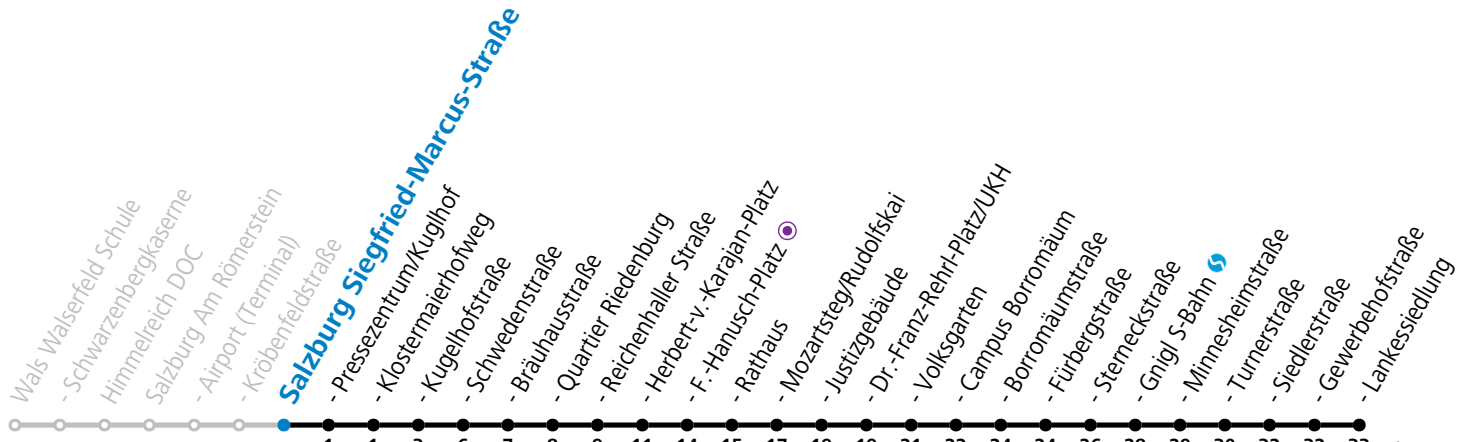

10 Salzburg Siegfried-Marcus-Straße

Abfahrten jetzt:

gültig von 15.12.2024 bis 16.02.2025.

Fahrzeiten in Minuten
Alle Angaben ohne Gewähr.

Montag bis Freitag					Samstag				Sonn- und Feiertag		
6	06	21	33	48	6	14	34	54			
7	03	18	33	48	7	14	34	54	7	08 38	
8	03	18	33	48	8	14	33	48	8	08 38	
9	03	18	33	48	9	03	18	33	48	9	08 32
10	03	18	33	48	10	03	18	33	48	10	02 32
11	03	18	33	48	11	03	18	33	48	11	02 32
12	03	18	33	48	12	03	18	33	48	12	02 32
13	03	18	33	48	13	03	18	33	48	13	02 32
14	03	18	33	48	14	03	18	33	48	14	02 32
15	03	18	33	48	15	03	18	33	48	15	02 32
16	03	18	33	48	16	03	18	33	48	16	02 32
17	03	18	33	48	17	03	18	33	48	17	02 32
18	03	18	33	48	18	04^a	14	32	18	02 32	
19	06	22^a	32	47^a	19	02	32	19	02 32		
20	02	32			20	02	32	20	02 32		
21	02	32			21	02	32	21	02 32		
22	02	32			22	02	32	22	02 32		
23	02^a				23	02^b	37^b				
					0	12^b	47^b				
					1	12^a	42^a				

a = bis Salzburg Mozartsteg/Rudolfskai   b = verkehrt ab Rathaus weiter bis Birkensiedlung (Linie 5)

* NACHTSTERN: Freitag, sowie vor Sonn-/Feiertag ab ca. 22:00 Uhr - Verkehr nach Samstag-Fahrplan Am 08.12., 24.12. und 31.12. bitte Sonderfahrpläne beachten!

Ferien im Bundesland Salzburg: 23.12.2024 bis 06.01.2025, 10. bis 16.02., 12.04. bis 21.04., 05.07. bis 07.09., 24.09. und 26.10. bis 02.11.2025 (Vorbehaltlich Änderungen durch die Schulbehörde)

Aufgabenträgerschaft: Stadt Salzburg, Betreiber: Salzburg Linien Verkehrsbetriebe GmbH, Bayerhamerstraße 16, 5020 Salzburg, Tel.: +43 (0)800 220050