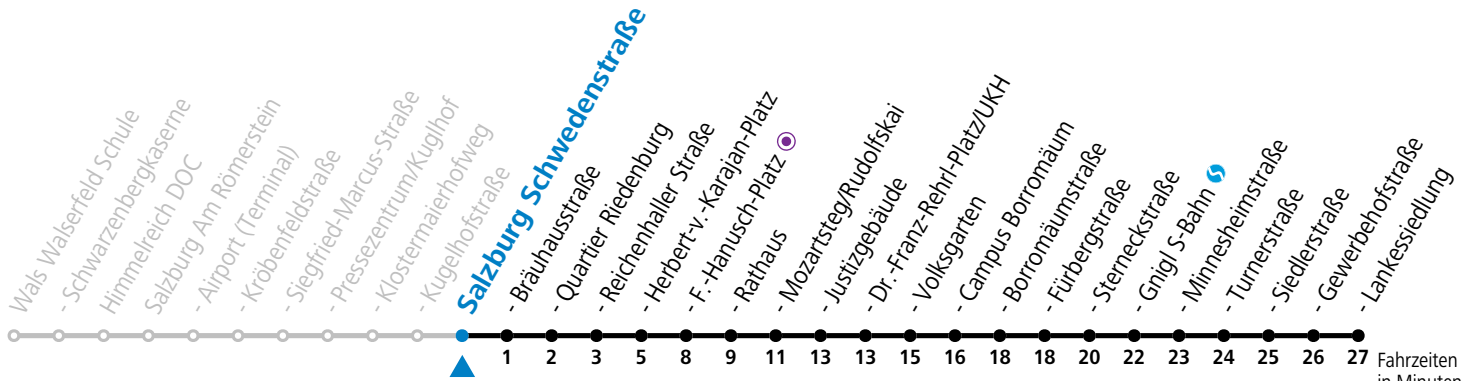

10 Salzburg Schwedenstraße

Abfahrten jetzt:

gültig von 15.12.2024 bis 16.02.2025.

Fahrzeiten in Minuten
Alle Angaben ohne Gewähr.

Montag bis Freitag					Samstag					Sonn- und Feiertag	
6	11	26	40	55	6	19	39	59			
7	10	25	40	55	7	19	39	59	7	13 43	
8	10	25	40	55	8	19	40	55	8	13 43	
9	10	25	40	55	9	10	25	40 55	9	13 37	
10	10	25	40	55	10	10	25	40 55	10	07 37	
11	10	25	40	55	11	10	25	40 55	11	07 37	
12	10	25	40	55	12	10	25	40 55	12	07 37	
13	10	25	40	55	13	10	25	40 55	13	07 37	
14	10	25	40	55	14	10	25	40 55	14	07 37	
15	10	25	40	55	15	10	25	40 55	15	07 37	
16	10	25	40	55	16	10	25	40 55	16	07 37	
17	10	25	40	55	17	10	25	40 55	17	07 37	
18	10	25	40	55	18	09^a	19	37	18	07 37	
19	11	27^a	37	52^a	19	07	37		19	07 37	
20	07	37			20	07	37		20	07 37	
21	07	37			21	07	37		21	07 37	
22	07	37			22	07	37		22	07 37	
23	07^a				23	07^b	42^b				
					0	17^b	52^b				
					1	17^a	47^a				

a = bis Salzburg Mozartsteg/Rudolfskai   b = verkehrt ab Rathaus weiter bis Birkensiedlung (Linie 5)

* NACHTSTERN: Freitag, sowie vor Sonn-/Feiertag ab ca. 22:00 Uhr - Verkehr nach Samstag-Fahrplan Am 08.12., 24.12. und 31.12. bitte Sonderfahrpläne beachten!

Ferien im Bundesland Salzburg: 23.12.2024 bis 06.01.2025, 10. bis 16.02., 12.04. bis 21.04., 05.07. bis 07.09., 24.09. und 26.10. bis 02.11.2025 (Vorbehaltlich Änderungen durch die Schulbehörde)

Aufgabenträgerschaft: Stadt Salzburg, Betreiber: Salzburg Linien Verkehrsbetriebe GmbH, Bayerhamerstraße 16, 5020 Salzburg, Tel.: +43 (0)800 220050