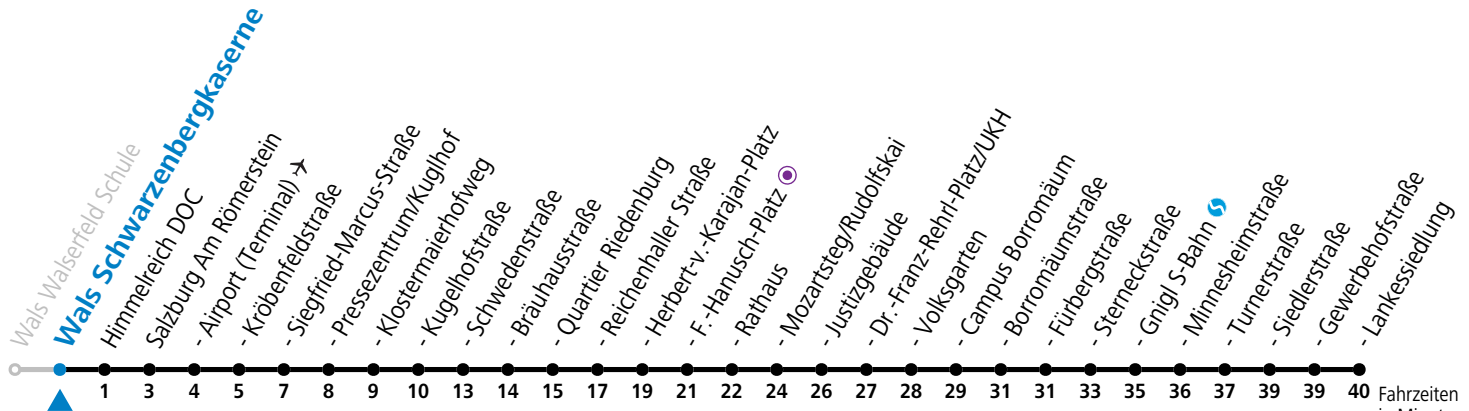

gültig von 15.12.2024 bis 16.02.2025.

Fahrzeiten in Minuten
Alle Angaben ohne Gewähr.

Montag bis Freitag		Samstag		Sonn- und Feiertag	
6	56				
7	11 26 41 56			7	01 31
8	11 26 56			8	01 31
9	26 56			9	01 25 55
10	26 56			10	25 55
11	26 41 56			11	25 55
12	11 26 41 56			12	25 55
13	11 26 41			13	25 55
14	11 41			14	25 55
15	11 41 56			15	25 55
16	11 26 41 56			16	25 55
17	11 26 41 56	17	11 41	17	25 55
18	11 26 41 59	18	07 25 55	18	25 55
19	15^a 25 40^a 55	19	25 55	19	25 55
20	25 55	20	25 55	20	25 55
21	25 55	21	25 55	21	25 55
22	25 55^a	22	25 55^b	22	25
		23	30^b		
		0	05^b 40^b		
		1	05^a 35^a		

a = bis Salzburg Mozartsteg/Rudolfskai   b = verkehrt ab Rathaus weiter bis Birkensiedlung (Linie 5)

* NACHTSTERN: Freitag, sowie vor Sonn-/Feiertag ab ca. 22:00 Uhr - Verkehr nach Samstag-Fahrplan Am 08.12., 24.12. und 31.12. bitte Sonderfahrpläne beachten!

Ferien im Bundesland Salzburg: 23.12.2024 bis 06.01.2025, 10. bis 16.02., 12.04. bis 21.04., 05.07. bis 07.09., 24.09. und 26.10. bis 02.11.2025 (Vorbehaltlich Änderungen durch die Schulbehörde)

Aufgabenträgerschaft: Stadt Salzburg, Betreiber: Salzburg Linien Verkehrsbetriebe GmbH, Bayerhamerstraße 16, 5020 Salzburg, Tel.: +43 (0)800 220050