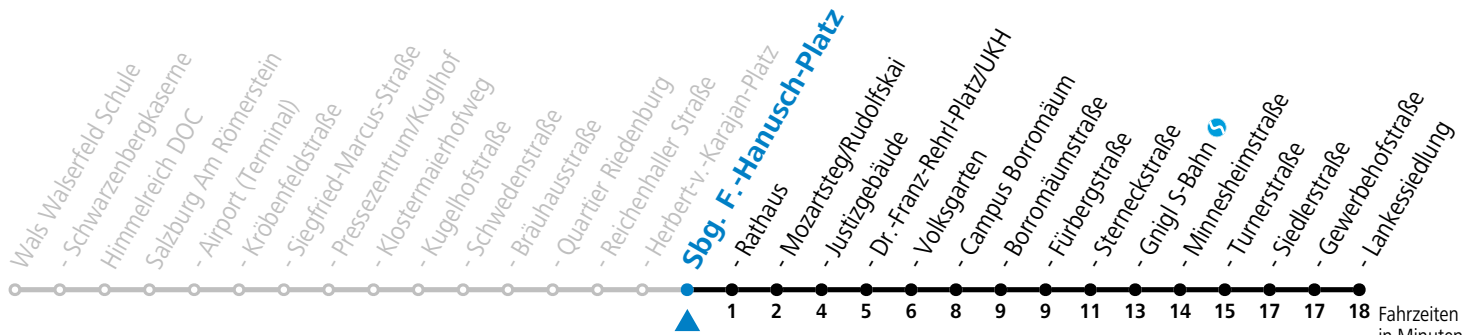

gültig von 15.12.2024 bis 16.02.2025.

Fahrzeiten in Minuten
Alle Angaben ohne Gewähr.

Montag bis Freitag					Samstag					Sonn- und Feiertag		
6	19	34	49		6	27	47					
7	04	19	34	49	7	07	27	47		7	21	51
8	04	19	34	49	8	07	27	49		8	21	51
9	04	19	34	49	9	04	19	34	49	9	21	45
10	04	19	34	49	10	04	19	34	49	10	15	45
11	04	19	34	49	11	04	19	34	49	11	15	45
12	04	19	34	49	12	04	19	34	49	12	15	45
13	04	19	34	49	13	04	19	34	49	13	15	45
14	04	19	34	49	14	04	19	34	49	14	15	45
15	04	19	34	49	15	04	19	34	49	15	15	45
16	04	19	34	49	16	04	19	34	49	16	15	45
17	04	19	34	49	17	04	19	34	49	17	15	45
18	04	19	34	49	18	04	17^a	27	45	18	15	45
19	04	19	35^a	45	19	15	45			19	15	45
20	00^a	15	45		20	15	45			20	15	45
21	15	45			21	15	45			21	15	45
22	15	45			22	15	45			22	15	45
23	15^a				23	15^b	50^b					
					0	25^b						
					1	00^b	25^a	55^a				

a = bis Salzburg Mozartsteg/Rudolfskai   b = verkehrt ab Rathaus weiter bis Birkensiedlung (Linie 5)

* NACHTSTERN: Freitag, sowie vor Sonn-/Feiertag ab ca. 22:00 Uhr - Verkehr nach Samstag-Fahrplan Am 08.12., 24.12. und 31.12. bitte Sonderfahrpläne beachten!

Ferien im Bundesland Salzburg: 23.12.2024 bis 06.01.2025, 10. bis 16.02., 12.04. bis 21.04., 05.07. bis 07.09., 24.09. und 26.10. bis 02.11.2025 (Vorbehaltlich Änderungen durch die Schulbehörde)

Aufgabenträgerschaft: Stadt Salzburg, Betreiber: Salzburg Linien Verkehrsbetriebe GmbH, Bayerhamerstraße 16, 5020 Salzburg, Tel.: +43 (0)800 220050