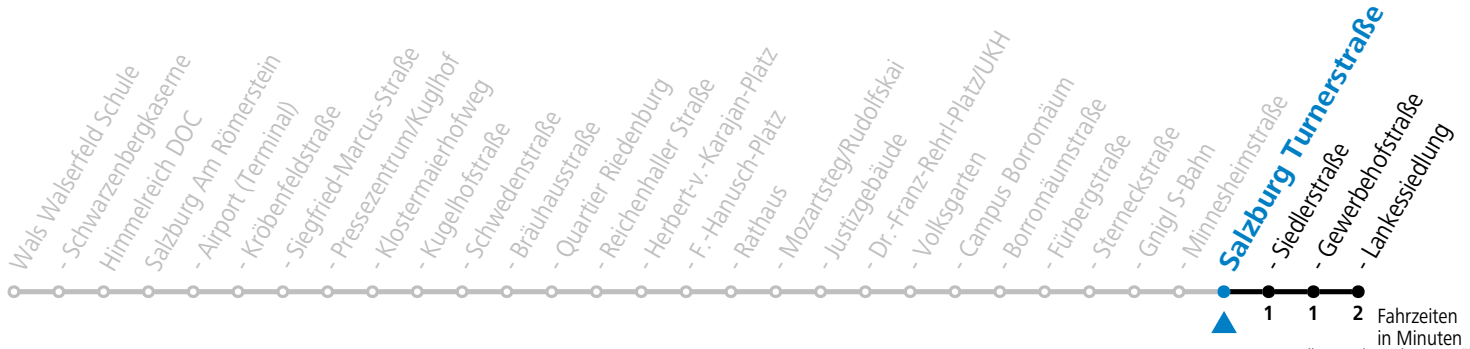

Aufgabenträgerschaft: Stadt Salzburg, Betreiber: Salzburg Linien Verkehrsbetriebe GmbH, Bayerhamerstraße 16, 5020 Salzburg, Tel.: +43 (0)800 220050

10 Salzburg Turnerstraße

Abfahrten jetzt:

gültig von 15.12.2024 bis 16.02.2025.