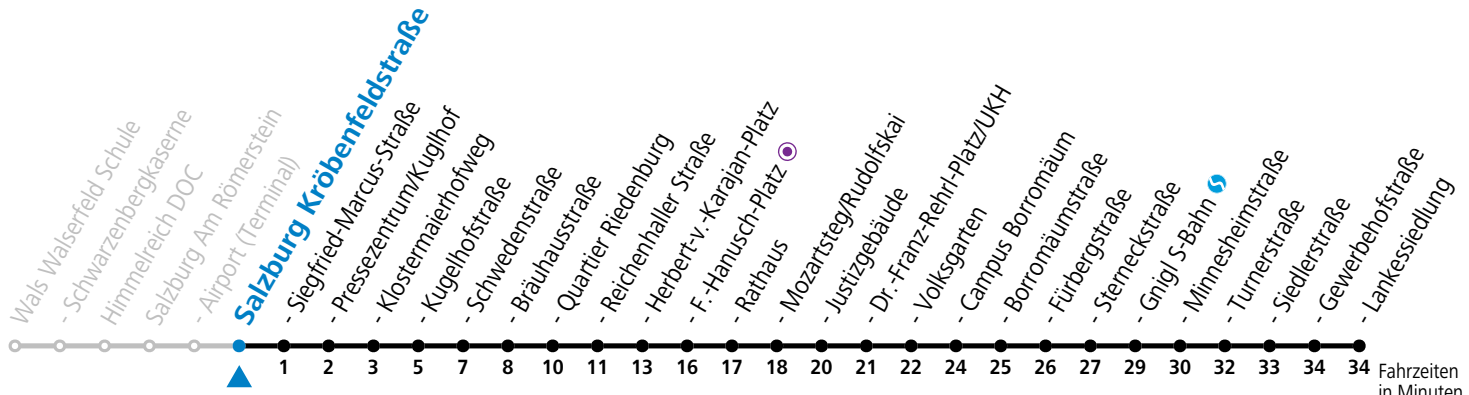

10 Salzburg Kröbenfeldstraße

Abfahrten jetzt:

gültig von 15.12.2024 bis 16.02.2025.

Fahrzeiten in Minuten
Alle Angaben ohne Gewähr.

Montag bis Freitag					Samstag				Sonn- und Feiertag			
6	04	19	32	47	6	12	32	52				
7	02	17	32	47	7	12	32	52	7	07	37	
8	02	17	32	47	8	12	32	47	8	07	37	
9	02	17	32	47	9	02	17	32	47	9	07	31
10	02	17	32	47	10	02	17	32	47	10	01	31
11	02	17	32	47	11	02	17	32	47	11	01	31
12	02	17	32	47	12	02	17	32	47	12	01	31
13	02	17	32	47	13	02	17	32	47	13	01	31
14	02	17	32	47	14	02	17	32	47	14	01	31
15	02	17	32	47	15	02	17	32	47	15	01	31
16	02	17	32	47	16	02	17	32	47	16	01	31
17	02	17	32	47	17	02	17	32	47	17	01	31
18	02	17	32	47	18	02^a	12	31	18	01	31	
19	04	20^a	31	46^a	19	01	31		19	01	31	
20	01	31			20	01	31		20	01	31	
21	01	31			21	01	31		21	01	31	
22	01	31			22	01	31		22	01	31	
23	01^a				23	00^b	35^b					
					0	10^b	45^b					
					1	10^a	40^a					

a = bis Salzburg Mozartsteg/Rudolfskai   b = verkehrt ab Rathaus weiter bis Birkensiedlung (Linie 5)

* NACHTSTERN: Freitag, sowie vor Sonn-/Feiertag ab ca. 22:00 Uhr - Verkehr nach Samstag-Fahrplan Am 08.12., 24.12. und 31.12. bitte Sonderfahrpläne beachten!

Ferien im Bundesland Salzburg: 23.12.2024 bis 06.01.2025, 10. bis 16.02., 12.04. bis 21.04., 05.07. bis 07.09., 24.09. und 26.10. bis 02.11.2025 (Vorbehaltlich Änderungen durch die Schulbehörde)

Aufgabenträgerschaft: Stadt Salzburg, Betreiber: Salzburg Linien Verkehrsbetriebe GmbH, Bayerhamerstraße 16, 5020 Salzburg, Tel.: +43 (0)800 220050