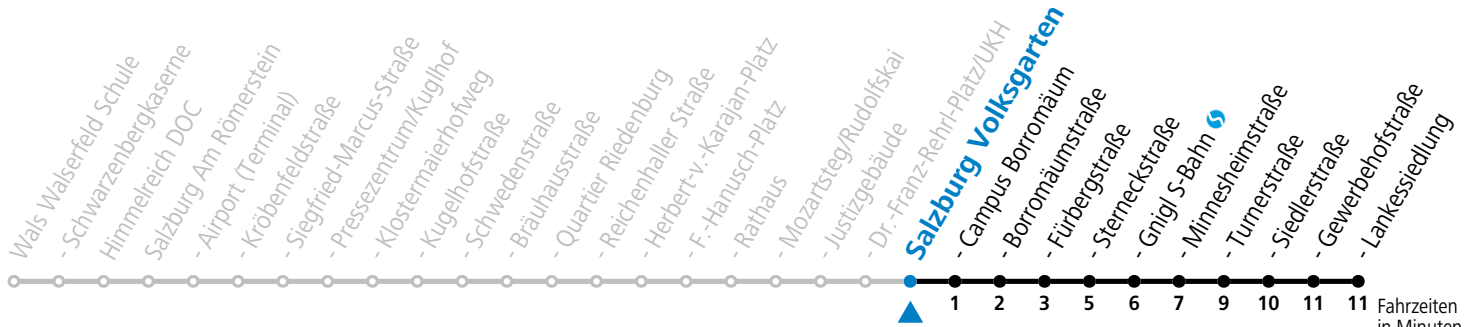

10 Salzburg Volksgarten

Abfahrten jetzt:

gültig von 15.12.2024 bis 16.02.2025.

Fahrzeiten
in Minuten
Alle Angaben ohne Gewähr.

Montag bis Freitag		Samstag		Sonn- und Feiertag	
5	57				
6	11 26 41 55	6	19 34 54	6	58
7	10 25 40 55	7	14 34 44 54	7	28 58
8	10 25 40 55	8	14 34 44 55	8	28 58
9	10 25 40 55	9	10 25 40 55	9	28 52
10	10 25 40 55	10	10 25 40 55	10	22 52
11	10 25 40 55	11	10 25 40 55	11	22 52
12	10 25 40 55	12	10 25 40 55	12	22 52
13	10 25 40 55	13	10 25 40 55	13	22 52
14	10 25 40 55	14	10 25 40 55	14	22 52
15	10 25 40 55	15	10 25 40 55	15	22 52
16	10 25 40 55	16	10 25 40 55	16	22 52
17	10 25 40 55	17	10 25 40 55	17	22 52
18	10 25 40 55	18	10 34 52	18	22 52
19	10 26 52	19	22 52	19	22 52
20	22 52	20	22 52	20	22 52
21	22 52	21	22 52	21	22 52
22	22 52	22	22 52	22	22 52

* **NACHTSTERN: Freitag, sowie vor Sonn-/Feiertag ab ca. 22:00 Uhr - Verkehr nach Samstag-Fahrplan Am 08.12., 24.12. und 31.12. bitte Sonderfahrpläne beachten!**

Ferien im Bundesland Salzburg: 23.12.2024 bis 06.01.2025, 10. bis 16.02., 12.04. bis 21.04., 05.07. bis 07.09., 24.09. und 26.10. bis 02.11.2025 (Vorbehaltlich Änderungen durch die Schulbehörde)

Aufgabenträgerschaft: Stadt Salzburg, Betreiber: Salzburg Linien Verkehrsbetriebe GmbH, Bayerhammerstraße 16, 5020 Salzburg, Tel.: +43 (0)800 220050