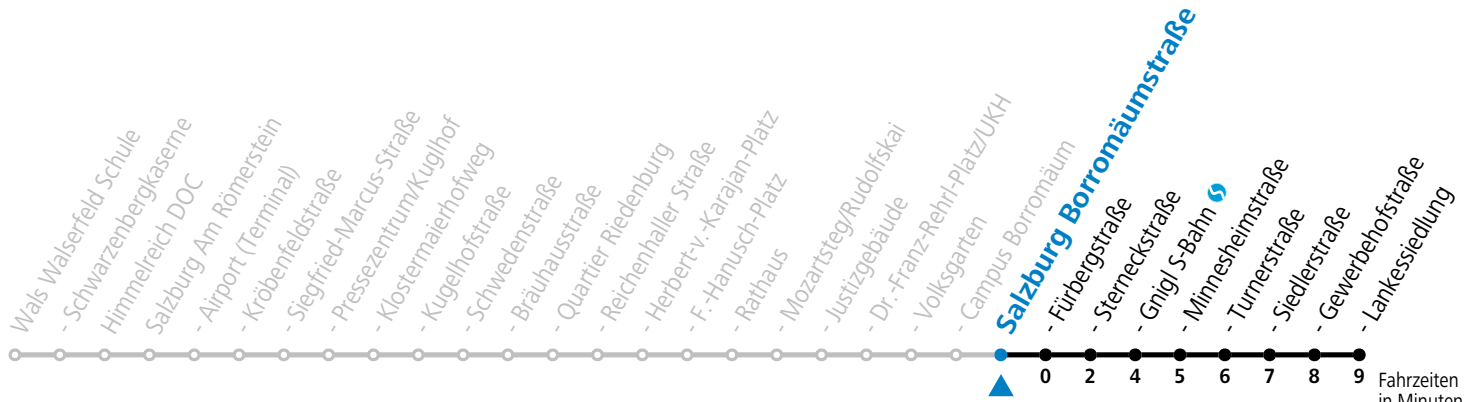

10 Salzburg Borromäumstraße

Abfahrten jetzt:

gültig von 15.12.2024 bis 16.02.2025.

Fahrzeiten in Minuten
Alle Angaben ohne Gewähr.

Montag bis Freitag		Samstag		Sonn- und Feiertag	
5	59				
6	13 28 43 58	6	21 36 56		
7	13 28 43 58	7	16 36 46 56	7	00 30
8	13 28 43 58	8	16 36 46 58	8	00 30
9	13 28 43 58	9	13 28 43 58	9	00 30 54
10	13 28 43 58	10	13 28 43 58	10	24 54
11	13 28 43 58	11	13 28 43 58	11	24 54
12	13 28 43 58	12	13 28 43 58	12	24 54
13	13 28 43 58	13	13 28 43 58	13	24 54
14	13 28 43 58	14	13 28 43 58	14	24 54
15	13 28 43 58	15	13 28 43 58	15	24 54
16	13 28 43 58	16	13 28 43 58	16	24 54
17	13 28 43 58	17	13 28 43 58	17	24 54
18	13 28 43 58	18	13 36 54	18	24 54
19	13 28 54	19	24 54	19	24 54
20	24 54	20	24 54	20	24 54
21	24 54	21	24 54	21	24 54
22	24 54	22	24 54	22	24 54

* NACHTSTERN: Freitag, sowie vor Sonn-/Feiertag ab ca. 22:00 Uhr - Verkehr nach Samstag-Fahrplan Am 08.12., 24.12. und 31.12. bitte Sonderfahrpläne beachten!

Ferien im Bundesland Salzburg: 23.12.2024 bis 06.01.2025, 10. bis 16.02., 12.04. bis 21.04., 05.07. bis 07.09., 24.09. und 26.10. bis 02.11.2025 (Vorbehaltlich Änderungen durch die Schulbehörde)

Aufgabenträgerschaft: Stadt Salzburg, Betreiber: Salzburg Linien Verkehrsbetriebe GmbH, Bayerhamerstraße 16, 5020 Salzburg, Tel.: +43 (0)800 220050