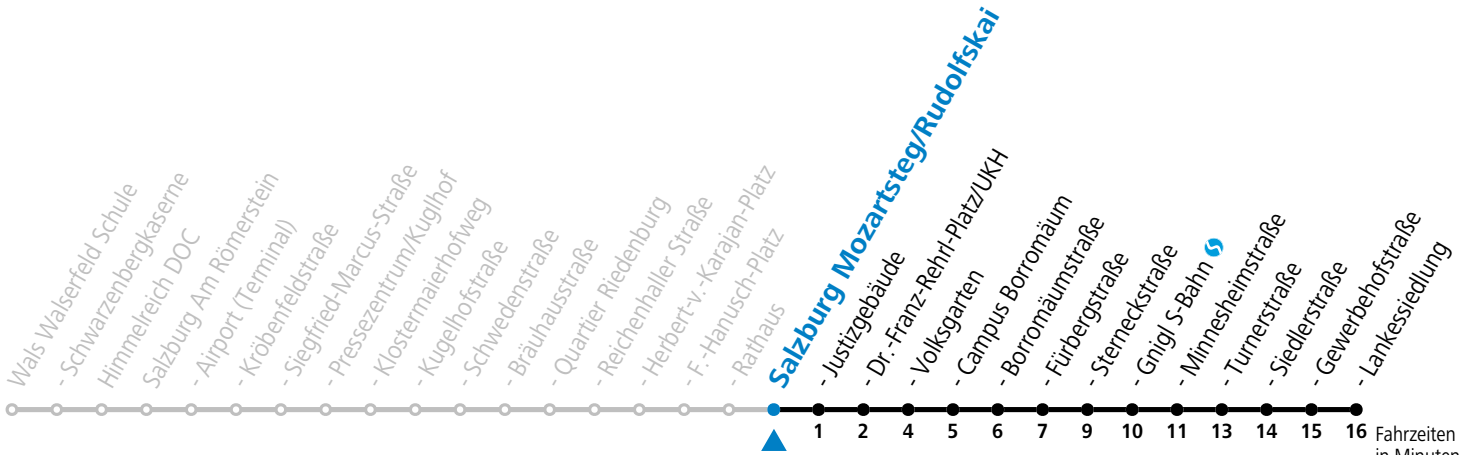

10 Salzburg Mozartsteg/Rudolfskai

Abfahrten jetzt:

gültig von 15.12.2024 bis 16.02.2025.

Fahrzeiten
in Minuten
Alle Angaben ohne Gewähr.

Montag bis Freitag		Samstag		Sonn- und Feiertag	
6	22 37 51	6	30 50		
7	06 21 36 51	7	10 30 50	7	25 55
8	06 21 36 51	8	10 30 51	8	25 55
9	06 21 36 51	9	06 21 36 51	9	25 49
10	06 21 36 51	10	06 21 36 51	10	19 49
11	06 21 36 51	11	06 21 36 51	11	19 49
12	06 21 36 51	12	06 21 36 51	12	19 49
13	06 21 36 51	13	06 21 36 51	13	19 49
14	06 21 36 51	14	06 21 36 51	14	19 49
15	06 21 36 51	15	06 21 36 51	15	19 49
16	06 21 36 51	16	06 21 36 51	16	19 49
17	06 21 36 51	17	06 21 36 51	17	19 49
18	06 21 36 51	18	06 30 49	18	19 49
19	06 22 49	19	19 49	19	19 49
20	19 49	20	19 49	20	19 49
21	19 49	21	19 49	21	19 49
22	19 49	22	19 49	22	19 49

* NACHTSTERN: Freitag, sowie vor Sonn-/Feiertag ab ca. 22:00 Uhr - Verkehr nach Samstag-Fahrplan Am 08.12., 24.12. und 31.12. bitte Sonderfahrpläne beachten!

Ferien im Bundesland Salzburg: 23.12.2024 bis 06.01.2025, 10. bis 16.02., 12.04. bis 21.04., 05.07. bis 07.09., 24.09. und 26.10. bis 02.11.2025 (Vorbehaltlich Änderungen durch die Schulbehörde)

Aufgabenträgerschaft: Stadt Salzburg, Betreiber: Salzburg Linien Verkehrsbetriebe GmbH, Bayerhamerstraße 16, 5020 Salzburg, Tel.: +43 (0)800 220050