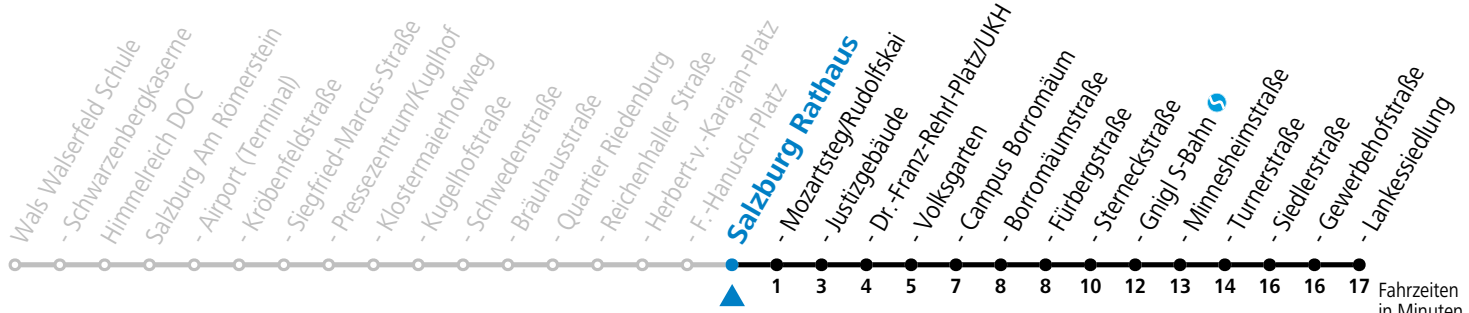

gültig von 15.12.2024 bis 16.02.2025.

Fahrzeiten in Minuten
Alle Angaben ohne Gewähr.

Montag bis Freitag					Samstag					Sonn- und Feiertag		
6	20	35	50		6	28	48					
7	05	20	35	50	7	08	28	48	7	22	52	
8	05	20	35	50	8	08	28	50	8	22	52	
9	05	20	35	50	9	05	20	35	50	9	22	46
10	05	20	35	50	10	05	20	35	50	10	16	46
11	05	20	35	50	11	05	20	35	50	11	16	46
12	05	20	35	50	12	05	20	35	50	12	16	46
13	05	20	35	50	13	05	20	35	50	13	16	46
14	05	20	35	50	14	05	20	35	50	14	16	46
15	05	20	35	50	15	05	20	35	50	15	16	46
16	05	20	35	50	16	05	20	35	50	16	16	46
17	05	20	35	50	17	05	20	35	50	17	16	46
18	05	20	35	50	18	05	18^a	28	46	18	16	46
19	05	20	36^a	46	19	16	46			19	16	46
20	01^a	16	46		20	16	46			20	16	46
21	16	46			21	16	46			21	16	46
22	16	46			22	16	46			22	16	46
23	16^a											
					1	26^a	56^a					

a = bis Salzburg Mozartsteg/Rudolfskai

* NACHTSTERN: Freitag, sowie vor Sonn-/Feiertag ab ca. 22:00 Uhr - Verkehr nach Samstag-Fahrplan Am 08.12., 24.12. und 31.12. bitte Sonderfahrpläne beachten!

Ferien im Bundesland Salzburg: 23.12.2024 bis 06.01.2025, 10. bis 16.02., 12.04. bis 21.04., 05.07. bis 07.09., 24.09. und 26.10. bis 02.11.2025 (Vorbehaltlich Änderungen durch die Schulbehörde)

Aufgabenträgerschaft: Stadt Salzburg, Betreiber: Salzburg Linien Verkehrsbetriebe GmbH, Bayerhamerstraße 16, 5020 Salzburg, Tel.: +43 (0)800 220050