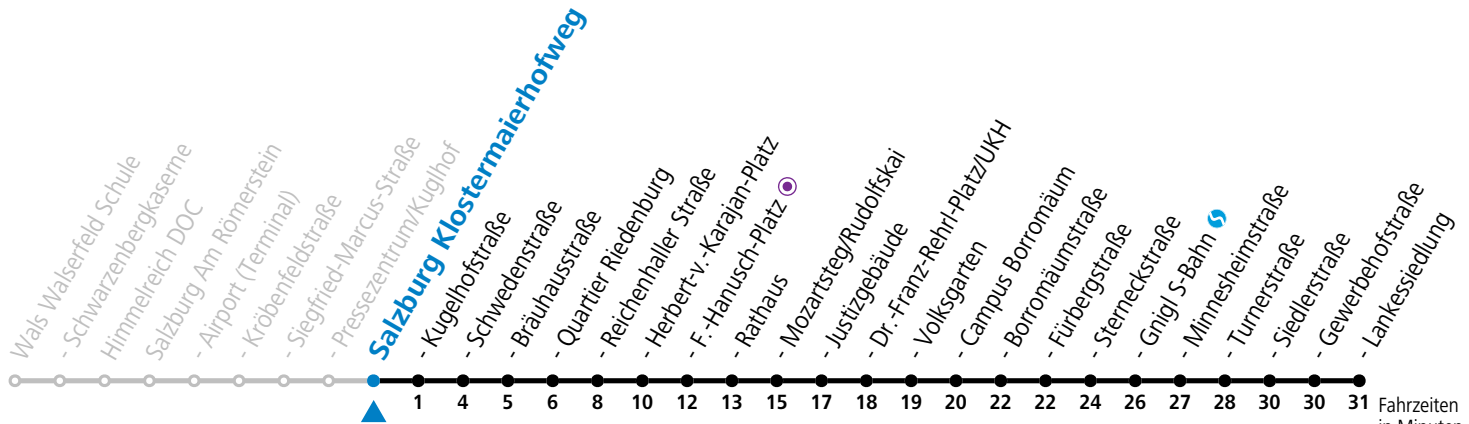

10 Salzburg Klostermaierhofweg

Abfahrten jetzt:

gültig von 15.12.2024 bis 16.02.2025.

Fahrzeiten
in Minuten
Alle Angaben ohne Gewähr.

Montag bis Freitag					Samstag				Sonn- und Feiertag			
6	07	22	35	50	6	15	35	55				
7	05	20	35	50	7	15	35	55	7	10	40	
8	05	20	35	50	8	15	35	50	8	10	40	
9	05	20	35	50	9	05	20	35	50	9	10	34
10	05	20	35	50	10	05	20	35	50	10	04	34
11	05	20	35	50	11	05	20	35	50	11	04	34
12	05	20	35	50	12	05	20	35	50	12	04	34
13	05	20	35	50	13	05	20	35	50	13	04	34
14	05	20	35	50	14	05	20	35	50	14	04	34
15	05	20	35	50	15	05	20	35	50	15	04	34
16	05	20	35	50	16	05	20	35	50	16	04	34
17	05	20	35	50	17	05	20	35	50	17	04	34
18	05	20	35	50	18	05^a	15	34	18	04	34	
19	07	23^a	34	49^a	19	04	34	19	04	34		
20	04	34	20	04	34	20	04	34				
21	04	34	21	04	34	21	04	34				
22	04	34	22	04	34	22	04	34				
23	04^a	23	03^b	38^b								
		0	13^b	48^b								
		1	13^a	43^a								

a = bis Salzburg Mozartsteg/Rudolfskai   b = verkehrt ab Rathaus weiter bis Birkensiedlung (Linie 5)

* NACHTSTERN: Freitag, sowie vor Sonn-/Feiertag ab ca. 22:00 Uhr - Verkehr nach Samstag-Fahrplan Am 08.12., 24.12. und 31.12. bitte Sonderfahrpläne beachten!

Ferien im Bundesland Salzburg: 23.12.2024 bis 06.01.2025, 10. bis 16.02., 12.04. bis 21.04., 05.07. bis 07.09., 24.09. und 26.10. bis 02.11.2025 (Vorbehaltlich Änderungen durch die Schulbehörde)

Aufgabenträgerschaft: Stadt Salzburg, Betreiber: Salzburg Linien Verkehrsbetriebe GmbH, Bayerhamerstraße 16, 5020 Salzburg, Tel.: +43 (0)800 220050