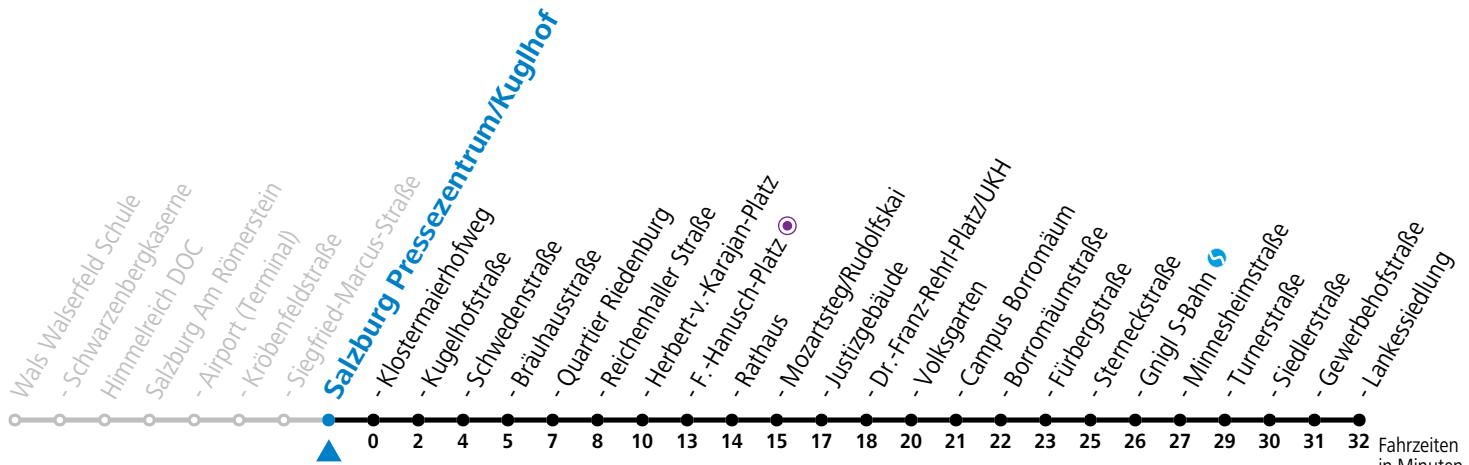

10 Salzburg Pressezentrum/Kuglhof

Abfahrten jetzt:

gültig von 15.12.2024 bis 16.02.2025.

Fahrzeiten in Minuten
Alle Angaben ohne Gewähr.

Montag bis Freitag					Samstag				Sonn- und Feiertag			
6	07	22	35	50	6	15	35	55				
7	05	20	35	50	7	15	35	55	7	09	39	
8	05	20	35	50	8	15	35	50	8	09	39	
9	05	20	35	50	9	05	20	35	50	9	09	33
10	05	20	35	50	10	05	20	35	50	10	03	33
11	05	20	35	50	11	05	20	35	50	11	03	33
12	05	20	35	50	12	05	20	35	50	12	03	33
13	05	20	35	50	13	05	20	35	50	13	03	33
14	05	20	35	50	14	05	20	35	50	14	03	33
15	05	20	35	50	15	05	20	35	50	15	03	33
16	05	20	35	50	16	05	20	35	50	16	03	33
17	05	20	35	50	17	05	20	35	50	17	03	33
18	05	20	35	50	18	05^a	15	33	18	03	33	
19	07	23^a	33	48^a	19	03	33		19	03	33	
20	03	33			20	03	33		20	03	33	
21	03	33			21	03	33		21	03	33	
22	03	33			22	03	33		22	03	33	
23	03^a				23	03^b	38^b					
					0	13^b	48^b					
					1	13^a	43^a					

a = bis Salzburg Mozartsteg/Rudolfskai   b = verkehrt ab Rathaus weiter bis Birkensiedlung (Linie 5)

* NACHTSTERN: Freitag, sowie vor Sonn-/Feiertag ab ca. 22:00 Uhr - Verkehr nach Samstag-Fahrplan Am 08.12., 24.12. und 31.12. bitte Sonderfahrpläne beachten!

Ferien im Bundesland Salzburg: 23.12.2024 bis 06.01.2025, 10. bis 16.02., 12.04. bis 21.04., 05.07. bis 07.09., 24.09. und 26.10. bis 02.11.2025 (Vorbehaltlich Änderungen durch die Schulbehörde)

Aufgabenträgerschaft: Stadt Salzburg, Betreiber: Salzburg Linien Verkehrsbetriebe GmbH, Bayerhamerstraße 16, 5020 Salzburg, Tel.: +43 (0)800 220050