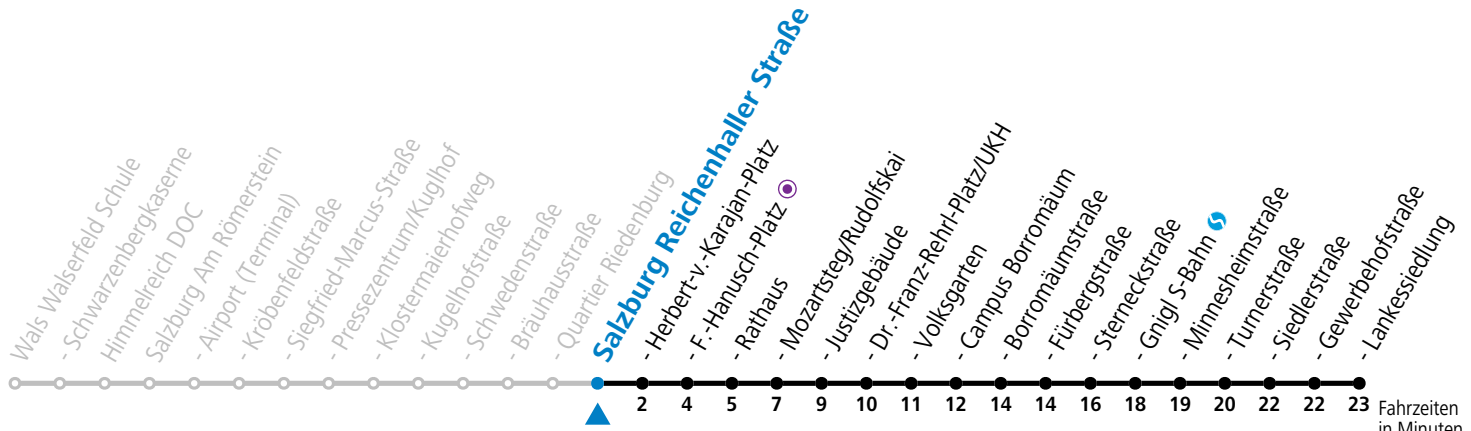

10 Salzburg Reichenhaller Straße

Abfahrten jetzt:

gültig von 15.12.2024 bis 16.02.2025.

Fahrzeiten in Minuten
Alle Angaben ohne Gewähr.

Montag bis Freitag					Samstag					Sonn- und Feiertag		
6	14	29	44	59	6	22	42					
7	14	29	44	59	7	02	22	42		7	17	47
8	14	29	44	59	8	02	22	44	59	8	17	47
9	14	29	44	59	9	14	29	44	59	9	17	41
10	14	29	44	59	10	14	29	44	59	10	11	41
11	14	29	44	59	11	14	29	44	59	11	11	41
12	14	29	44	59	12	14	29	44	59	12	11	41
13	14	29	44	59	13	14	29	44	59	13	11	41
14	14	29	44	59	14	14	29	44	59	14	11	41
15	14	29	44	59	15	14	29	44	59	15	11	41
16	14	29	44	59	16	14	29	44	59	16	11	41
17	14	29	44	59	17	14	29	44	59	17	11	41
18	14	29	44	59	18	12^a	22	41		18	11	41
19	14	30^a	41	56^a	19	11	41			19	11	41
20	11	41			20	11	41			20	11	41
21	11	41			21	11	41			21	11	41
22	11	41			22	11	41			22	11	41
23	11^a				23	10^b	45^b					
					0	20^b	55^b					
					1	20^a	50^a					

a = bis Salzburg Mozartsteg/Rudolfskai   b = verkehrt ab Rathaus weiter bis Birkensiedlung (Linie 5)

* NACHTSTERN: Freitag, sowie vor Sonn-/Feiertag ab ca. 22:00 Uhr - Verkehr nach Samstag-Fahrplan Am 08.12., 24.12. und 31.12. bitte Sonderfahrpläne beachten!

Ferien im Bundesland Salzburg: 23.12.2024 bis 06.01.2025, 10. bis 16.02., 12.04. bis 21.04., 05.07. bis 07.09., 24.09. und 26.10. bis 02.11.2025 (Vorbehaltlich Änderungen durch die Schulbehörde)

Aufgabenträgerschaft: Stadt Salzburg, Betreiber: Salzburg Linien Verkehrsbetriebe GmbH, Bayerhamerstraße 16, 5020 Salzburg, Tel.: +43 (0)800 220050