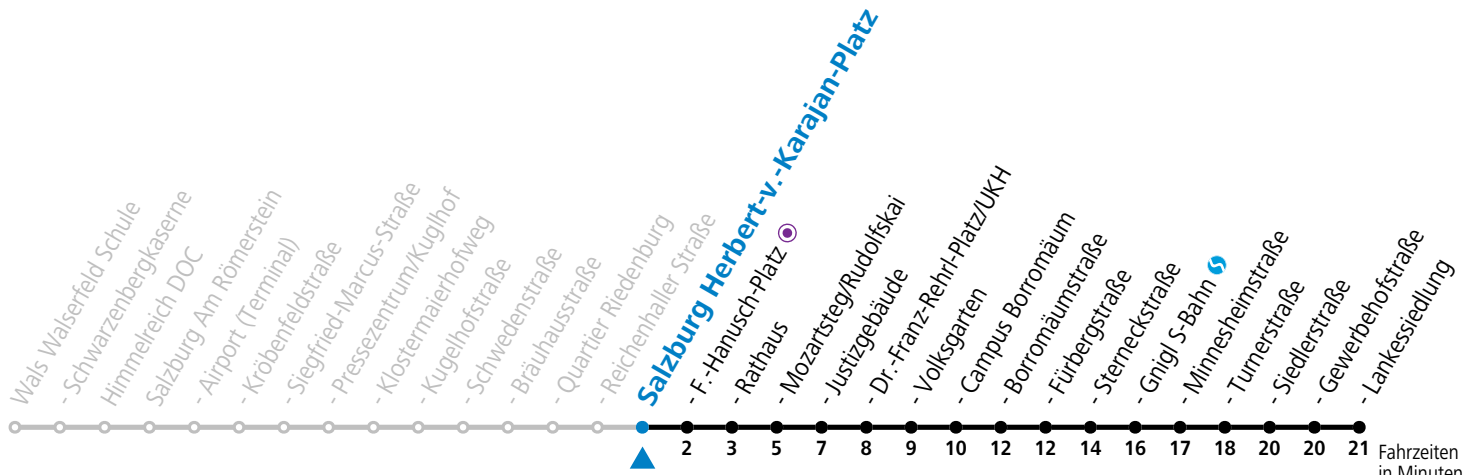

a = bis Salzburg Mozartsteg/Rudolfskai b = verkehrt ab Rathaus weiter bis Birkensiedlung (Linie 5)

*** NACHTSTERN: Freitag, sowie vor Sonn-/Feiertag ab ca. 22:00 Uhr - Verkehr nach Samstag-Fahrplan Am 08.12., 24.12. und 31.12. bitte Sonderfahrpläne beachten!**

Datum: 26.11.2024 15:53:20; Linie: 91-10-M-10-R; Haltestelle: 50801

10 Salzburg Herbert-v.-Karajan-Platz

Abfahrten jetzt:

gültig von 15.12.2024 bis 16.02.2025.

Fahrzeiten in Minuten
Alle Angaben ohne Gewähr.