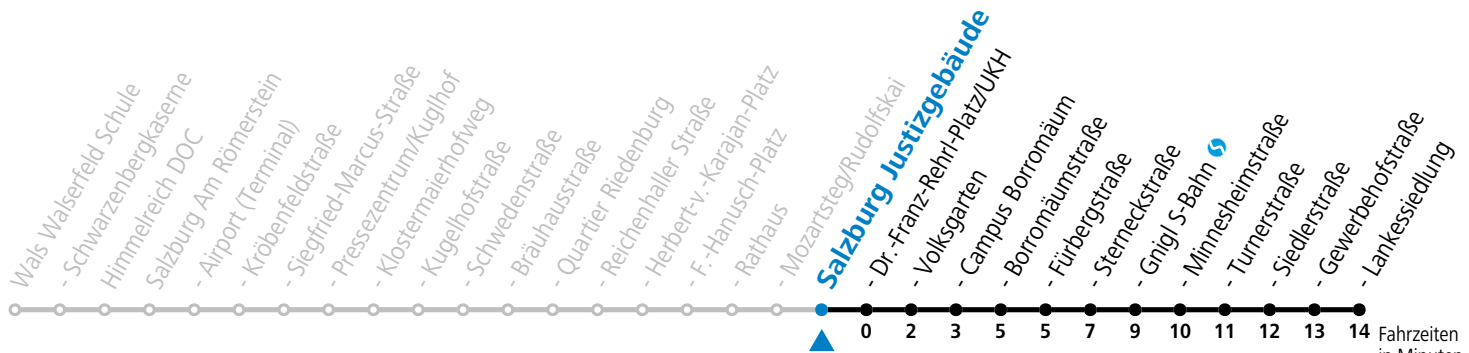

10 Salzburg Justizgebäude

Abfahrten jetzt:

gültig von 15.12.2024 bis 16.02.2025.

Montag bis Freitag		Samstag		Sonn- und Feiertag	
5	55				
6	09 24 39 53	6	17 32 52	6	56
7	08 23 38 53	7	12 32 42 52	7	26 56
8	08 23 38 53	8	12 32 42 53	8	26 56
9	08 23 38 53	9	08 23 38 53	9	26 50
10	08 23 38 53	10	08 23 38 53	10	20 50
11	08 23 38 53	11	08 23 38 53	11	20 50
12	08 23 38 53	12	08 23 38 53	12	20 50
13	08 23 38 53	13	08 23 38 53	13	20 50
14	08 23 38 53	14	08 23 38 53	14	20 50
15	08 23 38 53	15	08 23 38 53	15	20 50
16	08 23 38 53	16	08 23 38 53	16	20 50
17	08 23 38 53	17	08 23 38 53	17	20 50
18	08 23 38 53	18	08 32 50	18	20 50
19	08 24 50	19	20 50	19	20 50
20	20 50	20	20 50	20	20 50
21	20 50	21	20 50	21	20 50
22	20 50	22	20 50	22	20 50

* **NACHTSTERN: Freitag, sowie vor Sonn-/Feiertag ab ca. 22:00 Uhr - Verkehr nach Samstag-Fahrplan**
Am 08.12., 24.12. und 31.12. bitte Sonderfahrpläne beachten!

Ferien im Bundesland Salzburg: 23.12.2024 bis 06.01.2025, 10. bis 16.02., 12.04. bis 21.04., 05.07. bis 07.09., 24.09. und 26.10. bis 02.11.2025 (Vorbehaltlich Änderungen durch die Schulbehörde)

Aufgabenträgerschaft: Stadt Salzburg, Betreiber: Salzburg Linien Verkehrsbetriebe GmbH, Bayerhamerstraße 16, 5020 Salzburg, Tel.: +43 (0)800 220050