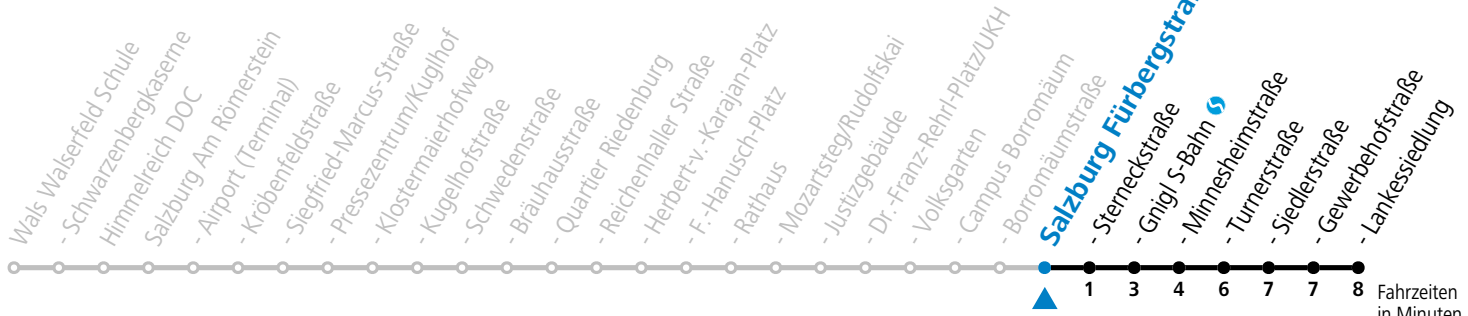

*** NACHTSTERN: Freitag, sowie vor Sonn-/Feiertag ab ca. 22:00 Uhr - Verkehr nach Samstag-Fahrplan Am 08.12., 24.12. und 31.12. bitte Sonderfahrpläne beachten!**

Ferien im Bundesland Salzburg: 23.12.2024 bis 06.01.2025, 10. bis 16.02., 12.04. bis 21.04., 05.07. bis 07.09., 24.09. und 26.10. bis 02.11.2025 (Vorbehaltlich Änderungen durch die Schulbehörde)

Aufgabenträgerschaft: Stadt Salzburg, Betreiber: Salzburg Linien Verkehrsbetriebe GmbH, Bayerhamerstraße 16, 5020 Salzburg, Tel.: +43 (0)800 220050

10 Salzburg Fürbergstraße

Abfahrten jetzt:

gültig von 15.12.2024 bis 16.02.2025.