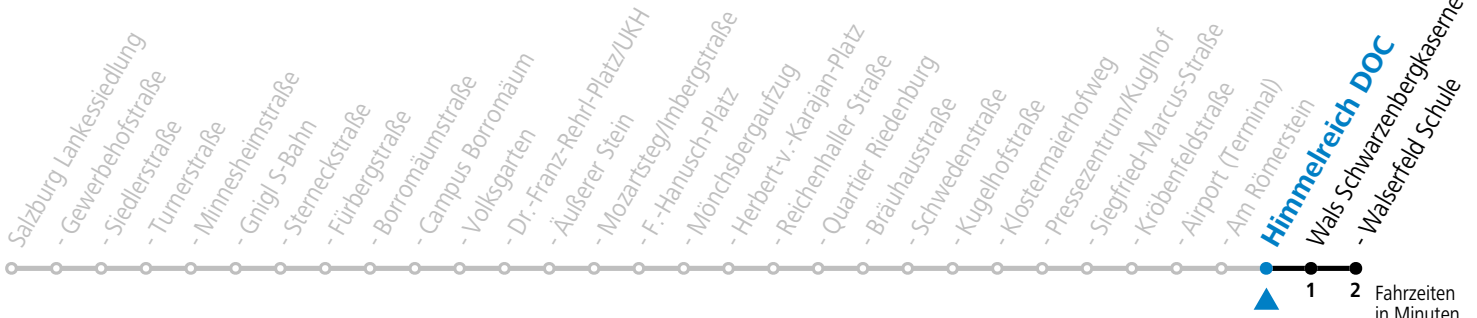

10 Himmelreich DOC

Abfahrten jetzt:

gültig ab 17.02.2025.

1 2 Fahrzeiten in Minuten
Alle Angaben ohne Gewähr.

Montag bis Freitag		Samstag		Sonn- und Feiertag	
6	47 57			6	27 47
7	07 17 27 37 47 57			7	07 27 47
8	17 37 57			8	07 27 47
9	17 37 57			9	07 27 47
10	17 37 57			10	07 27 47
11	17 37 57			11	07 27 47
12	17 27 37 47 57			12	07 27 47
13	07 17 27 37 57			13	07 27 47
14	17 37 57			14	07 27 47
15	17 37 57			15	07 27 47
16	07 17 27 37 47 57	16	59	16	07 27 47
17	07 27 47	17	29 59	17	07 27 47
18	07 27 47	18	16 46	18	07 27 47
19	07 27 47	19	16 46	19	07 27 47
20	07 27 47	20	16 46	20	07 27 47
21	07 27 47	21	16 46	21	07 27 47
22	07 27 47	22	16 46	22	07 27 47
23	07 27 47	23	16 32	23	07 27 47
0	07 27	0	07 42	0	07 27
		1	17		

* NACHTSTERN: Freitag, sowie vor Sonn-/Feiertag ab ca. 22:00 Uhr - Verkehr nach Samstag-Fahrplan Am 08.12., 24.12. und 31.12. bitte Sonderfahrpläne beachten!

Ferien im Bundesland Salzburg: 23.12.2024 bis 06.01.2025, 10. bis 16.02., 12.04. bis 21.04., 05.07. bis 07.09., 24.09. und 26.10. bis 02.11.2025 (Vorbehaltlich Änderungen durch die Schulbehörde)

Aufgabenträgerschaft: Stadt Salzburg, Betreiber: Salzburg Linien Verkehrsbetriebe GmbH, Bayerhamerstraße 16, 5020 Salzburg, Tel.: +43 (0)800 220050