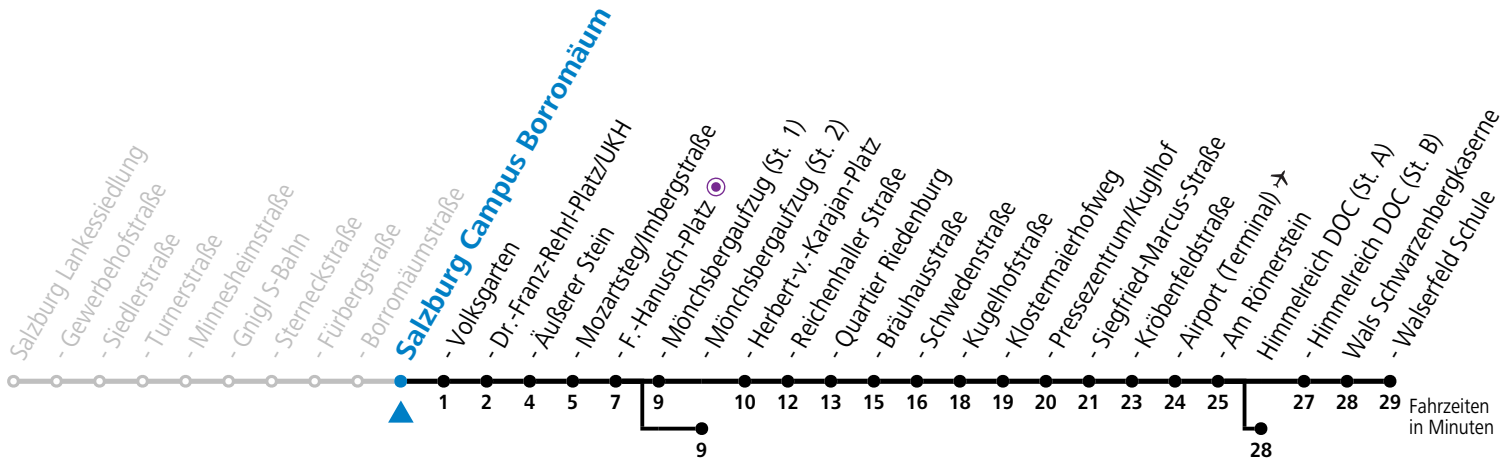

10 Salzburg Campus Borromäum

Abfahrten jetzt:

gültig ab 17.02.2025.

Alle Angaben ohne Gewähr.

Montag bis Freitag				Samstag				Sonn- und Feiertag							
5	18^c	38^c	58^c												
6	08^c	18	28	38	48	58	6	41^c	6	02	22	42			
7	08	18	28	38^c	48	58^c	7	01^c	21^c	41^c	7	02	22	42	
8	08	18^c	28	38^c	48	58^c	8	01^c	15^c	30^c	45^c	8	02	22	42
9	08	18^c	28	38^c	48	58^c	9	00^c	15^c	30^c	45^c	9	02	22	42
10	08	18^c	28	38^c	48	58^c	10	00^c	15^c	30^c	45^c	10	02	22	42
11	08	18^c	28	38^c	48	58	11	00^c	15^c	30^c	45^c	11	02	22	42
12	08	18	28	38	48	58	12	00^c	15^c	30^c	45^c	12	02	22	42
13	08	18^c	28	38^c	48	58^c	13	00^c	15^c	30^c	45^c	13	02	22	42
14	08	18^c	28	38^c	48	58^c	14	00^c	15^c	30^c	45^c	14	02	22	42
15	08	18^c	28	38	48	58	15	00^c	15^c	30^c	45^c	15	02	22	42
16	08	18	28	38	48^c	58	16	00^c	15^c	30	45^c	16	02	22	42
17	08^c	18	28^c	38	48^c	58	17	00	15^c	30	51	17	02	22	42
18	08^c	18	28^c	38	48^c	58	18	01^a	11^a	21	51	18	02	22	42
19	08^c	18	28^c	38	48^c	58	19	06^a	21	51	19	02	22	42	
20	08^b	22	32^a	42	52^a	20	21	51	20	02	22	42			
21	02	22	42	21	21	51	21	02	22	42					
22	02	22	42	22	21	51	22	02	22	42					
23	02	22	42	23	21^a	23	02	22	42						
0	02	22^a	0	02	22^a										

a = bis Salzburg Dr.-Franz-Rehrl-Platz/UKH   b = bis Salzburg Mönchsbergaufzug (St. 2)   c = bis Himmelreich DOC (St. A)

* NACHTSTERN: Freitag, sowie vor Sonn-/Feiertag ab ca. 22:00 Uhr - Verkehr nach Samstag-Fahrplan Am 08.12., 24.12. und 31.12. bitte Sonderfahrpläne beachten!

Ferien im Bundesland Salzburg: 23.12.2024 bis 06.01.2025, 10. bis 16.02., 12.04. bis 21.04., 05.07. bis 07.09., 24.09. und 26.10. bis 02.11.2025 (Vorbehaltlich Änderungen durch die Schulbehörde)

Aufgabenträgerschaft: Stadt Salzburg, Betreiber: Salzburg Linien Verkehrsbetriebe GmbH, Bayerhamerstraße 16, 5020 Salzburg, Tel.: +43 (0)800 220050