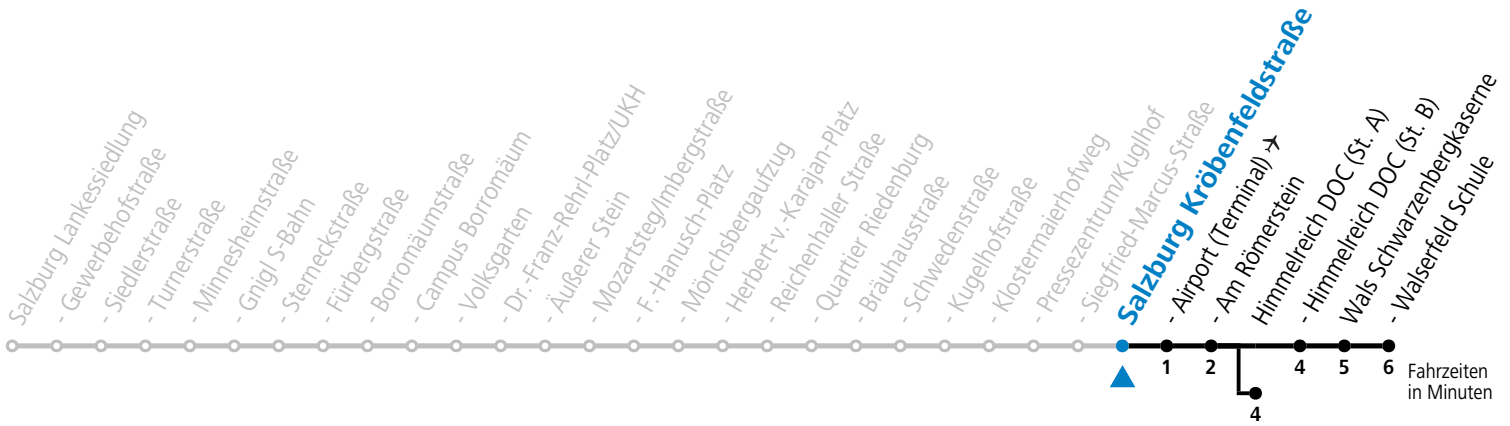

10 Salzburg Kröbenfeldstraße

Abfahrten jetzt:

gültig ab 17.02.2025.

Alle Angaben ohne Gewähr.

Montag bis Freitag							Samstag					Sonn- und Feiertag				
4	39^a	59^a														
5	19^a	43^a	53^a													
6	03^a	13^a	23^a	33^a	43	53	6	02^a	22^a	42^a		6	23	43		
7	03	13	23	33	43	53	7	02^a	22^a	42^a		7	03	23	43	
8	03^a	13	23^a	33	43^a	53	8	02^a	12^a	22^a	40^a	55^a	8	03	23	43
9	03^a	13	23^a	33	43^a	53	9	10^a	25^a	40^a	55^a	9	03	23	43	
10	03^a	13	23^a	33	43^a	53	10	10^a	25^a	40^a	55^a	10	03	23	43	
11	03^a	13	23^a	33	43^a	53	11	10^a	25^a	40^a	55^a	11	03	23	43	
12	03^a	13	23	33	43	53	12	10^a	25^a	40^a	55^a	12	03	23	43	
13	03	13	23	33	43^a	53	13	10^a	25^a	40^a	55^a	13	03	23	43	
14	03^a	13	23^a	33	43^a	53	14	10^a	25^a	40^a	55^a	14	03	23	43	
15	03^a	13	23^a	33	43^a	53	15	10^a	25^a	40^a	55^a	15	03	23	43	
16	03	13	23	33	43	53	16	10^a	25^a	40^a	55	16	03	23	43	
17	03	13^a	23	33^a	43	53^a	17	10^a	25	40^a	55	17	03	23	43	
18	03	13^a	23	33^a	43	53^a	18	12	42			18	03	23	43	
19	03	13^a	23	33^a	43	53^a	19	12	42			19	03	23	43	
20	03	13^a	23	43			20	12	42			20	03	23	43	
21	03	23	43				21	12	42			21	03	23	43	
22	03	23	43				22	12	42			22	03	23	43	
23	03	23	43				23	12	28			23	03	23	43	
0	03	23					0	03	38			0	03	23		
							1	13								

a = bis Himmelreich DOC (St. A)

* NACHTSTERN: Freitag, sowie vor Sonn-/Feiertag ab ca. 22:00 Uhr - Verkehr nach Samstag-Fahrplan Am 08.12., 24.12. und 31.12. bitte Sonderfahrpläne beachten!

Ferien im Bundesland Salzburg: 23.12.2024 bis 06.01.2025, 10. bis 16.02., 12.04. bis 21.04., 05.07. bis 07.09., 24.09. und 26.10. bis 02.11.2025 (Vorbehaltlich Änderungen durch die Schulbehörde)

Aufgabenträgerschaft: Stadt Salzburg, Betreiber: Salzburg Linien Verkehrsbetriebe GmbH, Bayerhamerstraße 16, 5020 Salzburg, Tel.: +43 (0)800 220050