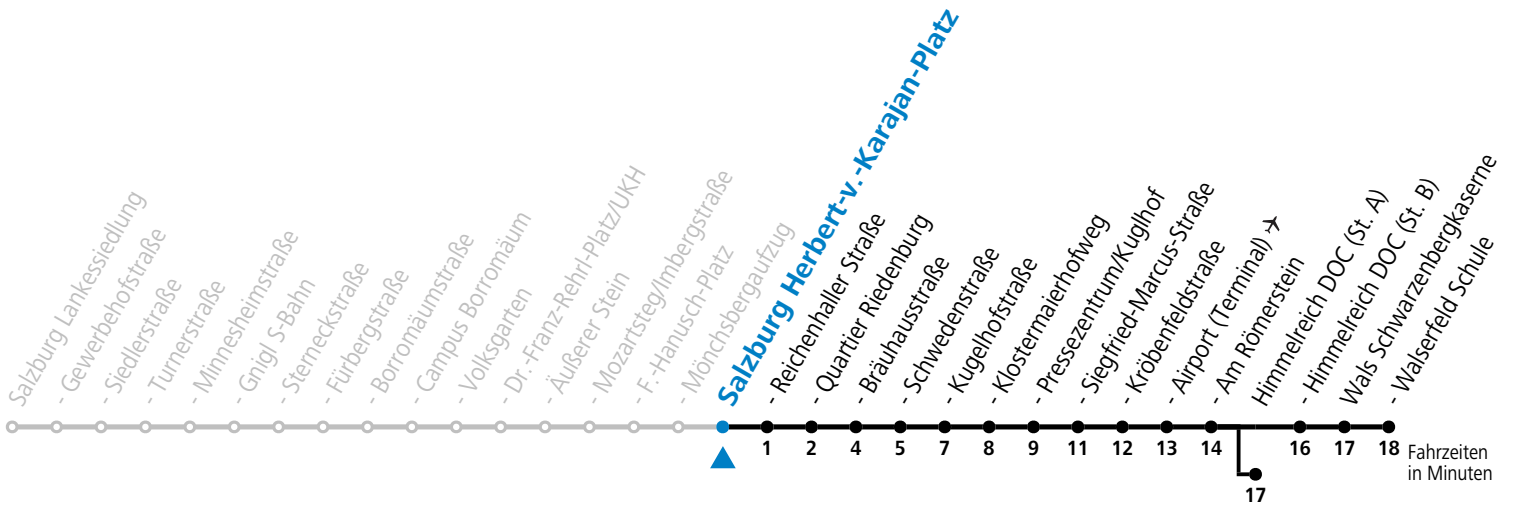

10 Salzburg Herbert-v.-Karajan-Platz

Abfahrten jetzt:

gültig ab 17.02.2025.

Alle Angaben ohne Gewähr.

Montag bis Freitag						Samstag					Sonn- und Feiertag					
4	28^a	48^a														
5	08^a	29^a	39^a	49^a	59^a	5	52^a									
6	09^a	19^a	29	39	49	59	6	12^a	32^a	52^a		6	13	33	53	
7	09	19	29	39	49^a	59	7	12^a	32^a	52^a		7	13	33	53	
8	09^a	19	29^a	39	49^a	59	8	02^a	12^a	26^a	41^a	56^a	8	13	33	53
9	09^a	19	29^a	39	49^a	59	9	11^a	26^a	41^a	56^a		9	13	33	53
10	09^a	19	29^a	39	49^a	59	10	11^a	26^a	41^a	56^a		10	13	33	53
11	09^a	19	29^a	39	49^a	59	11	11^a	26^a	41^a	56^a		11	13	33	53
12	09	19	29	39	49	59	12	11^a	26^a	41^a	56^a		12	13	33	53
13	09	19	29^a	39	49^a	59	13	11^a	26^a	41^a	56^a		13	13	33	53
14	09^a	19	29^a	39	49^a	59	14	11^a	26^a	41^a	56^a		14	13	33	53
15	09^a	19	29^a	39	49	59	15	11^a	26^a	41^a	56^a		15	13	33	53
16	09	19	29	39	49	59^a	16	11^a	26^a	41	56^a		16	13	33	53
17	09	19^a	29	39^a	49	59^a	17	11	26^a	41			17	13	33	53
18	09	19^a	29	39^a	49	59^a	18	02	32				18	13	33	53
19	09	19^a	29	39^a	49	59^a	19	02	32				19	13	33	53
20	09	33	53				20	02	32				20	13	33	53
21	13	33	53				21	02	32				21	13	33	53
22	13	33	53				22	02	32				22	13	33	53
23	13	33	53				23	02	18	53			23	13	33	53
0	13						0	28					0	13		
							1	03								

a = bis Himmelreich DOC (St. A)

* NACHTSTERN: Freitag, sowie vor Sonn-/Feiertag ab ca. 22:00 Uhr - Verkehr nach Samstag-Fahrplan Am 08.12., 24.12. und 31.12. bitte Sonderfahrpläne beachten!

Ferien im Bundesland Salzburg: 23.12.2024 bis 06.01.2025, 10. bis 16.02., 12.04. bis 21.04., 05.07. bis 07.09., 24.09. und 26.10. bis 02.11.2025 (Vorbehaltlich Änderungen durch die Schulbehörde)

Aufgabenträgerschaft: Stadt Salzburg, Betreiber: Salzburg Linien Verkehrsbetriebe GmbH, Bayerhamerstraße 16, 5020 Salzburg, Tel.: +43 (0)800 220050