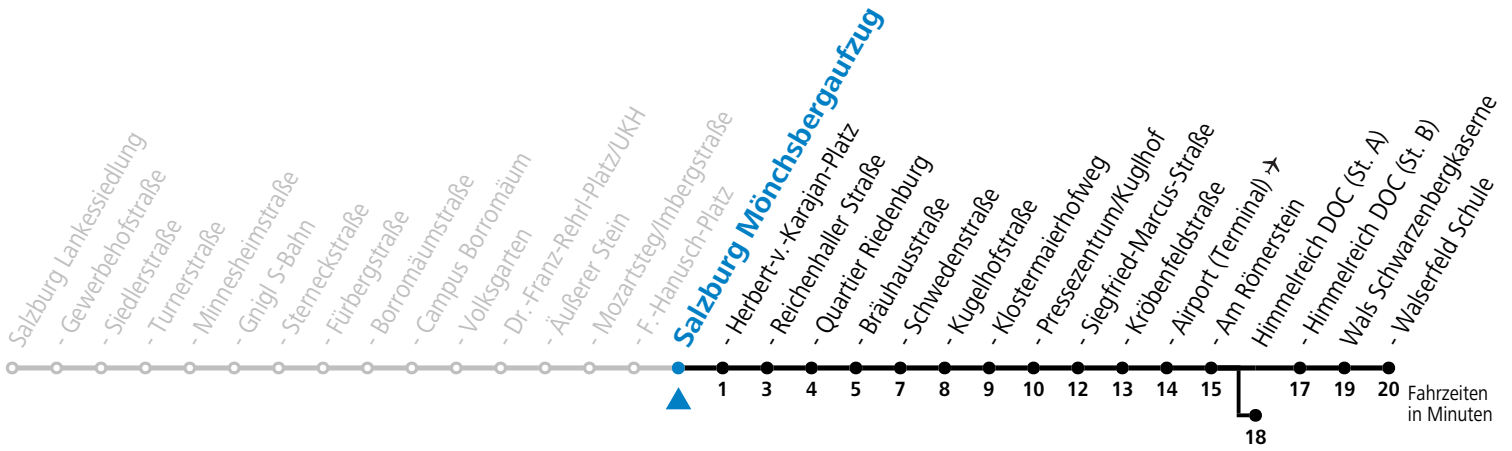

10 Salzburg Mönchsbergaufzug

Abfahrten jetzt:

gültig ab 17.02.2025.

Alle Angaben ohne Gewähr.

Montag bis Freitag		Samstag		Sonn- und Feiertag	
4	27^a 47^a				
5	07^a 28^a 38^a 48^a 58^a	5	50^a		
6	08^a 18^a 28 38 48 58	6	10^a 30^a 50^a	6	11 31 51
7	08 18 28 38 48^a 58	7	10^a 30^a 50^a	7	11 31 51
8	08^a 18 28^a 38 48^a 58	8	00^a 10^a 25^a 40^a 55^a	8	11 31 51
9	08^a 18 28^a 38 48^a 58	9	10^a 25^a 40^a 55^a	9	11 31 51
10	08^a 18 28^a 38 48^a 58	10	10^a 25^a 40^a 55^a	10	11 31 51
11	08^a 18 28^a 38 48^a 58	11	10^a 25^a 40^a 55^a	11	11 31 51
12	08 18 28 38 48 58	12	10^a 25^a 40^a 55^a	12	11 31 51
13	08 18 28^a 38 48^a 58	13	10^a 25^a 40^a 55^a	13	11 31 51
14	08^a 18 28^a 38 48^a 58	14	10^a 25^a 40^a 55^a	14	11 31 51
15	08^a 18 28^a 38 48 58	15	10^a 25^a 40^a 55^a	15	11 31 51
16	08 18 28 38 48 58^a	16	10^a 25^a 40 55^a	16	11 31 51
17	08 18^a 28 38^a 48 58^a	17	10 25^a 40	17	11 31 51
18	08 18^a 28 38^a 48 58^a	18	00 30	18	11 31 51
19	08 18^a 28 38^a 48 58^a	19	00 30	19	11 31 51
20	08 31 51	20	00 30	20	11 31 51
21	11 31 51	21	00 30	21	11 31 51
22	11 31 51	22	00 30	22	11 31 51
23	11 31 51	23	00 16 51	23	11 31 51
0	11	0	26	0	11
		1	01		

a = bis Himmelreich DOC (St. A)

* NACHTSTERN: Freitag, sowie vor Sonn-/Feiertag ab ca. 22:00 Uhr - Verkehr nach Samstag-Fahrplan Am 08.12., 24.12. und 31.12. bitte Sonderfahrpläne beachten!

Ferien im Bundesland Salzburg: 23.12.2024 bis 06.01.2025, 10. bis 16.02., 12.04. bis 21.04., 05.07. bis 07.09., 24.09. und 26.10. bis 02.11.2025 (Vorbehaltlich Änderungen durch die Schulbehörde)

Aufgabenträgerschaft: Stadt Salzburg, Betreiber: Salzburg Linien Verkehrsbetriebe GmbH, Bayerhamerstraße 16, 5020 Salzburg, Tel.: +43 (0)800 220050