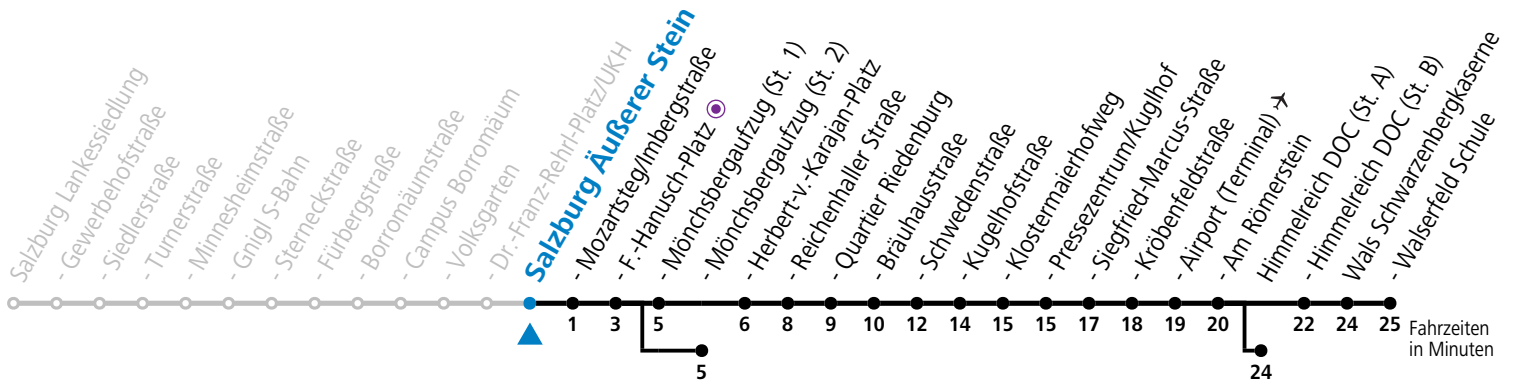

gültig ab 17.02.2025.

Alle Angaben ohne Gewähr.

Montag bis Freitag		Samstag		Sonn- und Feiertag	
4	22^b 42^b				
5	02^b 22^b 32^b 42^b 52^b	5	46^b		
6	02^b 12^b 22 32 42 52	6	06^b 26^b 46^b	6	07 27 47
7	02 12 22 32 42^b 52	7	06^b 26^b 46^b 56^b	7	07 27 47
8	02^b 12 22^b 32 42^b 52	8	06^b 19^b 34^b 49^b	8	07 27 47
9	02^b 12 22^b 32 42^b 52	9	04^b 19^b 34^b 49^b	9	07 27 47
10	02^b 12 22^b 32 42^b 52	10	04^b 19^b 34^b 49^b	10	07 27 47
11	02^b 12 22^b 32 42^b 52	11	04^b 19^b 34^b 49^b	11	07 27 47
12	02 12 22 32 42 52	12	04^b 19^b 34^b 49^b	12	07 27 47
13	02 12 22^b 32 42^b 52	13	04^b 19^b 34^b 49^b	13	07 27 47
14	02^b 12 22^b 32 42^b 52	14	04^b 19^b 34^b 49^b	14	07 27 47
15	02^b 12 22^b 32 42 52	15	04^b 19^b 34^b 49^b	15	07 27 47
16	02 12 22 32 42 52^b	16	04^b 19^b 34 49^b	16	07 27 47
17	02 12^b 22 32^b 42 52^b	17	04 19^b 34 56	17	07 27 47
18	02 12^b 22 32^b 42 52^b	18	26 56	18	07 27 47
19	02 12^b 22 32^b 42 52^b	19	26 56	19	07 27 47
20	02 12^a 27 47	20	26 56	20	07 27 47
21	07 27 47	21	26 56	21	07 27 47
22	07 27 47	22	26 56	22	07 27 47
23	07 27 47	23	12 47	23	07 27 47
0	07	0	22 57	0	07

a = bis Salzburg Mönchsbergaufzug (St. 2)   b = bis Himmelreich DOC (St. A)

* NACHTSTERN: Freitag, sowie vor Sonn-/Feiertag ab ca. 22:00 Uhr - Verkehr nach Samstag-Fahrplan Am 08.12., 24.12. und 31.12. bitte Sonderfahrpläne beachten!

Ferien im Bundesland Salzburg: 23.12.2024 bis 06.01.2025, 10. bis 16.02., 12.04. bis 21.04., 05.07. bis 07.09., 24.09. und 26.10. bis 02.11.2025 (Vorbehaltlich Änderungen durch die Schulbehörde)

Aufgabenträgerschaft: Stadt Salzburg, Betreiber: Salzburg Linien Verkehrsbetriebe GmbH, Bayerhamerstraße 16, 5020 Salzburg, Tel.: +43 (0)800 220050