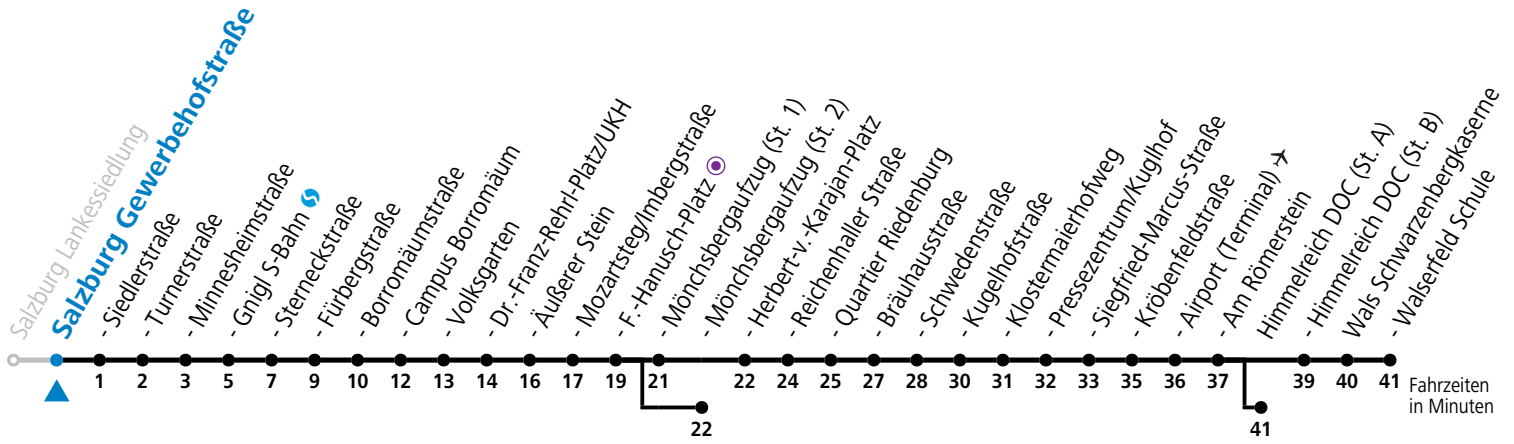

10 Salzburg Gewerbehofstraße

Abfahrten jetzt:

gültig ab 17.02.2025.

Alle Angaben ohne Gewähr.

Montag bis Freitag					Samstag			Sonn- und Feiertag							
5	05^c	25^c	45^c	55^c				5	52						
6	05	15	25	35	45	55	6	31^c	51^c	6	12	32	52		
7	05	15	25^c	35	45^c	55	7	11^c	31^c	51^c	7	12	32	52	
8	05^c	15	25^c	35	45^c	55	8	02^c	17^c	32^c	47^c	8	12	32	52
9	05^c	15	25^c	35	45^c	55	9	02^c	17^c	32^c	47^c	9	12	32	52
10	05^c	15	25^c	35	45^c	55	10	02^c	17^c	32^c	47^c	10	12	32	52
11	05^c	15	25^c	35	45	55	11	02^c	17^c	32^c	47^c	11	12	32	52
12	05	15	25	35	45	55	12	02^c	17^c	32^c	47^c	12	12	32	52
13	05^c	15	25^c	35	45^c	55	13	02^c	17^c	32^c	47^c	13	12	32	52
14	05^c	15	25^c	35	45^c	55	14	02^c	17^c	32^c	47^c	14	12	32	52
15	05^c	15	25	35	45	55	15	02^c	17^c	32^c	47^c	15	12	32	52
16	05	15	25	35^c	45	55^c	16	02^c	17	32^c	47	16	12	32	52
17	05	15^c	25	35^c	45	55^c	17	02^c	17	41	51^a	17	12	32	52
18	05	15^c	25	35^c	45	55^c	18	01^a	11	41	56^a	18	12	32	52
19	05	15^c	25	35^c	45	55^b	19	11	41		19	12	32	52	
20	12	22^a	32	42^a	52	20	11	41		20	12	32	52		
21	12	32	52			21	11	41		21	12	32	52		
22	12	32	52			22	11	41		22	12	32	52		
23	12	32	52			23	11^a			23	12	32	52		
0	12^a									0	12^a				

a = bis Salzburg Dr.-Franz-Rehrl-Platz/UKH   b = bis Salzburg Mönchsbergaufzug (St. 2)   c = bis Himmelreich DOC (St. A)

* NACHTSTERN: Freitag, sowie vor Sonn-/Feiertag ab ca. 22:00 Uhr - Verkehr nach Samstag-Fahrplan Am 08.12., 24.12. und 31.12. bitte Sonderfahrpläne beachten!

Ferien im Bundesland Salzburg: 23.12.2024 bis 06.01.2025, 10. bis 16.02., 12.04. bis 21.04., 05.07. bis 07.09., 24.09. und 26.10. bis 02.11.2025 (Vorbehaltlich Änderungen durch die Schulbehörde)

Aufgabenträgerschaft: Stadt Salzburg, Betreiber: Salzburg Linien Verkehrsbetriebe GmbH, Bayerhamerstraße 16, 5020 Salzburg, Tel.: +43 (0)800 220050