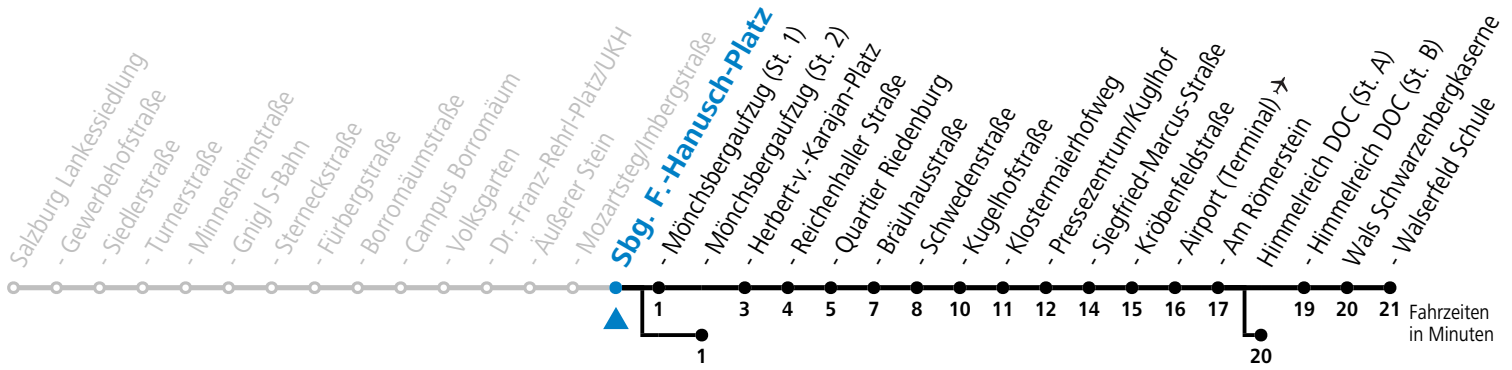

gültig ab 17.02.2025.

Alle Angaben ohne Gewähr.

Montag bis Freitag		Samstag		Sonn- und Feiertag	
4	25^b 45^b				
5	05^b 26^b 36^b 46^b 56^b	5	49^b		
6	06^b 16^b 26 36 46 56	6	09^b 29^b 49^b	6	10 30 50
7	06 16 26 36 46^b 56	7	09^b 29^b 49^b 59^b	7	10 30 50
8	06^b 16 26^b 36 46^b 56	8	09^b 23^b 38^b 53^b	8	10 30 50
9	06^b 16 26^b 36 46^b 56	9	08^b 23^b 38^b 53^b	9	10 30 50
10	06^b 16 26^b 36 46^b 56	10	08^b 23^b 38^b 53^b	10	10 30 50
11	06^b 16 26^b 36 46^b 56	11	08^b 23^b 38^b 53^b	11	10 30 50
12	06 16 26 36 46 56	12	08^b 23^b 38^b 53^b	12	10 30 50
13	06 16 26^b 36 46^b 56	13	08^b 23^b 38^b 53^b	13	10 30 50
14	06^b 16 26^b 36 46^b 56	14	08^b 23^b 38^b 53^b	14	10 30 50
15	06^b 16 26^b 36 46 56	15	08^b 23^b 38^b 53^b	15	10 30 50
16	06 16 26 36 46 56^b	16	08^b 23^b 38 53^b	16	10 30 50
17	06 16^b 26 36^b 46 56^b	17	08 23^b 38 59	17	10 30 50
18	06 16^b 26 36^b 46 56^b	18	29 59	18	10 30 50
19	06 16^b 26 36^b 46 56^b	19	29 59	19	10 30 50
20	06 16^a 30 50	20	29 59	20	10 30 50
21	10 30 50	21	29 59	21	10 30 50
22	10 30 50	22	29 59	22	10 30 50
23	10 30 50	23	15 50	23	10 30 50
0	10	0	25	0	10
		1	00		

a = bis Salzburg Mönchsbergaufzug (St. 2)   b = bis Himmelreich DOC (St. A)

* NACHTSTERN: Freitag, sowie vor Sonn-/Feiertag ab ca. 22:00 Uhr - Verkehr nach Samstag-Fahrplan Am 08.12., 24.12. und 31.12. bitte Sonderfahrpläne beachten!

Ferien im Bundesland Salzburg: 23.12.2024 bis 06.01.2025, 10. bis 16.02., 12.04. bis 21.04., 05.07. bis 07.09., 24.09. und 26.10. bis 02.11.2025 (Vorbehaltlich Änderungen durch die Schulbehörde)

Aufgabenträgerschaft: Stadt Salzburg, Betreiber: Salzburg Linien Verkehrsbetriebe GmbH, Bayerhamerstraße 16, 5020 Salzburg, Tel.: +43 (0)800 220050