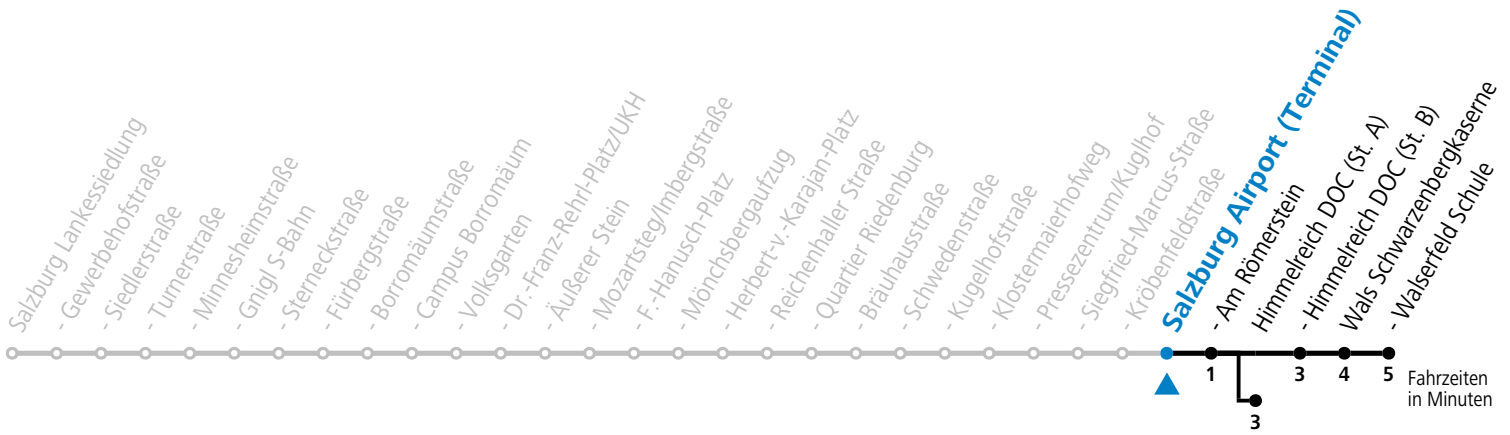

10 Salzburg Airport (Terminal) →

Abfahrten jetzt:

gültig ab 17.02.2025.

Alle Angaben ohne Gewähr.

Montag bis Freitag							Samstag					Sonn- und Feiertag				
4	40^a															
5	00^a 20^a 44^a 54^a															
6	04^a	14^a	24^a	34^a	44	54	6	03^a	23^a	43^a	6	24	44			
7	04	14	24	34	44	54	7	03^a	23^a	43^a	7	04	24	44		
8	04^a	14	24^a	34	44^a	54	8	03^a	13^a	23^a	41^a	56^a	8	04	24	44
9	04^a	14	24^a	34	44^a	54	9	11^a	26^a	41^a	56^a	9	04	24	44	
10	04^a	14	24^a	34	44^a	54	10	11^a	26^a	41^a	56^a	10	04	24	44	
11	04^a	14	24^a	34	44^a	54	11	11^a	26^a	41^a	56^a	11	04	24	44	
12	04^a	14	24	34	44	54	12	11^a	26^a	41^a	56^a	12	04	24	44	
13	04	14	24	34	44^a	54	13	11^a	26^a	41^a	56^a	13	04	24	44	
14	04^a	14	24^a	34	44^a	54	14	11^a	26^a	41^a	56^a	14	04	24	44	
15	04^a	14	24^a	34	44^a	54	15	11^a	26^a	41^a	56^a	15	04	24	44	
16	04	14	24	34	44	54	16	11^a	26^a	41^a	56	16	04	24	44	
17	04	14^a	24	34^a	44	54^a	17	11^a	26	41^a	56	17	04	24	44	
18	04	14^a	24	34^a	44	54^a	18	13	43			18	04	24	44	
19	04	14^a	24	34^a	44	54^a	19	13	43			19	04	24	44	
20	04	14^a	24	44			20	13	43			20	04	24	44	
21	04	24	44				21	13	43			21	04	24	44	
22	04	24	44				22	13	43			22	04	24	44	
23	04	24	44				23	13	29			23	04	24	44	
0	04	24					0	04	39			0	04	24		
							1	14								

a = bis Himmelreich DOC (St. A)

* NACHTSTERN: Freitag, sowie vor Sonn-/Feiertag ab ca. 22:00 Uhr - Verkehr nach Samstag-Fahrplan Am 08.12., 24.12. und 31.12. bitte Sonderfahrpläne beachten!

Ferien im Bundesland Salzburg: 23.12.2024 bis 06.01.2025, 10. bis 16.02., 12.04. bis 21.04., 05.07. bis 07.09., 24.09. und 26.10. bis 02.11.2025 (Vorbehaltlich Änderungen durch die Schulbehörde)

Aufgabenträgerschaft: Stadt Salzburg, Betreiber: Salzburg Linien Verkehrsbetriebe GmbH, Bayerhamerstraße 16, 5020 Salzburg, Tel.: +43 (0)800 220050