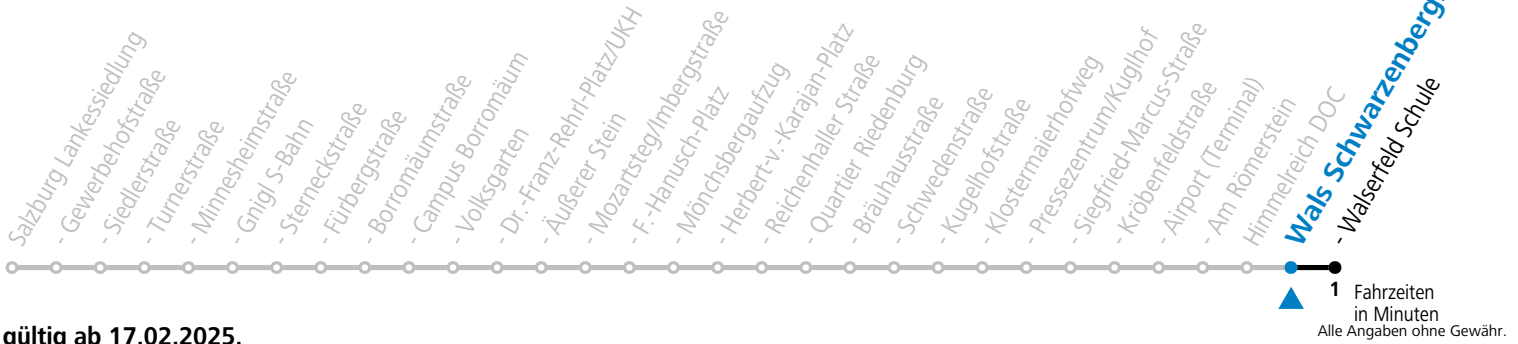

gültig ab 17.02.2025.

Montag bis Freitag		Samstag		Sonn- und Feiertag	
6	48 58			6	29 49
7	08 18 28 38 48 58			7	09 29 49
8	18 38 58			8	09 29 49
9	18 38 58			9	09 29 49
10	18 38 58			10	09 29 49
11	18 38 58			11	09 29 49
12	18 28 38 48 58			12	09 29 49
13	08 18 28 38 58			13	09 29 49
14	18 38 58			14	09 29 49
15	18 38 58			15	09 29 49
16	08 18 28 38 48 58			16	09 29 49
17	08 28 48	17	00 30	17	09 29 49
18	08 28 48	18	00 18 48	18	09 29 49
19	08 28 48	19	18 48	19	09 29 49
20	08 28 49	20	18 48	20	09 29 49
21	09 29 49	21	18 48	21	09 29 49
22	09 29 49	22	18 48	22	09 29 49
23	09 29 49	23	18 34	23	09 29 49
0	09 29	0	09 44	0	09 29
		1	19		

* NACHTSTERN: Freitag, sowie vor Sonn-/Feiertag ab ca. 22:00 Uhr - Verkehr nach Samstag-Fahrplan
Am 08.12., 24.12. und 31.12. bitte Sonderfahrpläne beachten!

Ferien im Bundesland Salzburg: 23.12.2024 bis 06.01.2025, 10. bis 16.02., 12.04. bis 21.04., 05.07. bis 07.09., 24.09. und 26.10. bis 02.11.2025 (Vorbehaltlich Änderungen durch die Schulbehörde)

Aufgabenträgerschaft: Stadt Salzburg, Betreiber: Salzburg Linien Verkehrsbetriebe GmbH, Bayerhamerstraße 16, 5020 Salzburg, Tel.: +43 (0)800 220050