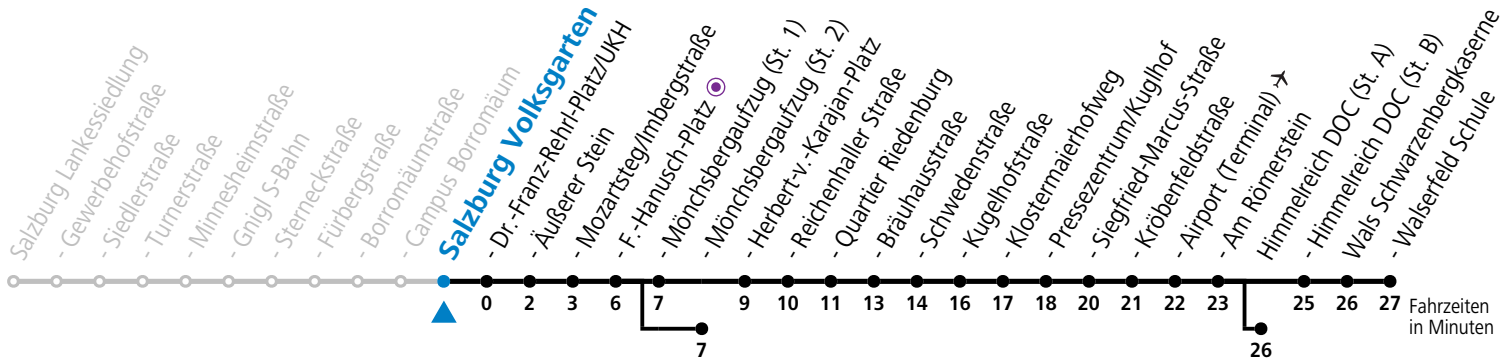

10 Salzburg Volksgarten

Abfahrten jetzt:

gültig ab 17.02.2025.

Alle Angaben ohne Gewähr.

Montag bis Freitag		Samstag		Sonn- und Feiertag	
5	20^c 40^c				
6	00^c 10^c 20 30 40 50	6	43^c	6	04 24 44
7	00 10 20 30 40^c 50	7	03^c 23^c 43^c	7	04 24 44
8	00^c 10 20^c 30 40^c 50	8	03^c 17^c 32^c 47^c	8	04 24 44
9	00^c 10 20^c 30 40^c 50	9	02^c 17^c 32^c 47^c	9	04 24 44
10	00^c 10 20^c 30 40^c 50	10	02^c 17^c 32^c 47^c	10	04 24 44
11	00^c 10 20^c 30 40^c 50	11	02^c 17^c 32^c 47^c	11	04 24 44
12	00 10 20 30 40 50	12	02^c 17^c 32^c 47^c	12	04 24 44
13	00 10 20^c 30 40^c 50	13	02^c 17^c 32^c 47^c	13	04 24 44
14	00^c 10 20^c 30 40^c 50	14	02^c 17^c 32^c 47^c	14	04 24 44
15	00^c 10 20^c 30 40 50	15	02^c 17^c 32^c 47^c	15	04 24 44
16	00 10 20 30 40 50^c	16	02^c 17^c 32 47^c	16	04 24 44
17	00 10^c 20 30^c 40 50^c	17	02 17^c 32 53	17	04 24 44
18	00 10^c 20 30^c 40 50^c	18	03^a 13^a 23 53	18	04 24 44
19	00 10^c 20 30^c 40 50^c	19	08^a 23 53	19	04 24 44
20	00 10^b 24 34^a 44 54^a	20	23 53	20	04 24 44
21	04 24 44	21	23 53	21	04 24 44
22	04 24 44	22	23 53	22	04 24 44
23	04 24 44	23	23^a	23	04 24 44
0	04 24^a			0	04 24^a

a = bis Salzburg Dr.-Franz-Rehrl-Platz/UKH   b = bis Salzburg Mönchsbergaufzug (St. 2)   c = bis Himmelreich DOC (St. A)

* NACHTSTERN: Freitag, sowie vor Sonn-/Feiertag ab ca. 22:00 Uhr - Verkehr nach Samstag-Fahrplan Am 08.12., 24.12. und 31.12. bitte Sonderfahrpläne beachten!

Ferien im Bundesland Salzburg: 23.12.2024 bis 06.01.2025, 10. bis 16.02., 12.04. bis 21.04., 05.07. bis 07.09., 24.09. und 26.10. bis 02.11.2025 (Vorbehaltlich Änderungen durch die Schulbehörde)

Aufgabenträgerschaft: Stadt Salzburg, Betreiber: Salzburg Linien Verkehrsbetriebe GmbH, Bayerhamerstraße 16, 5020 Salzburg, Tel.: +43 (0)800 220050