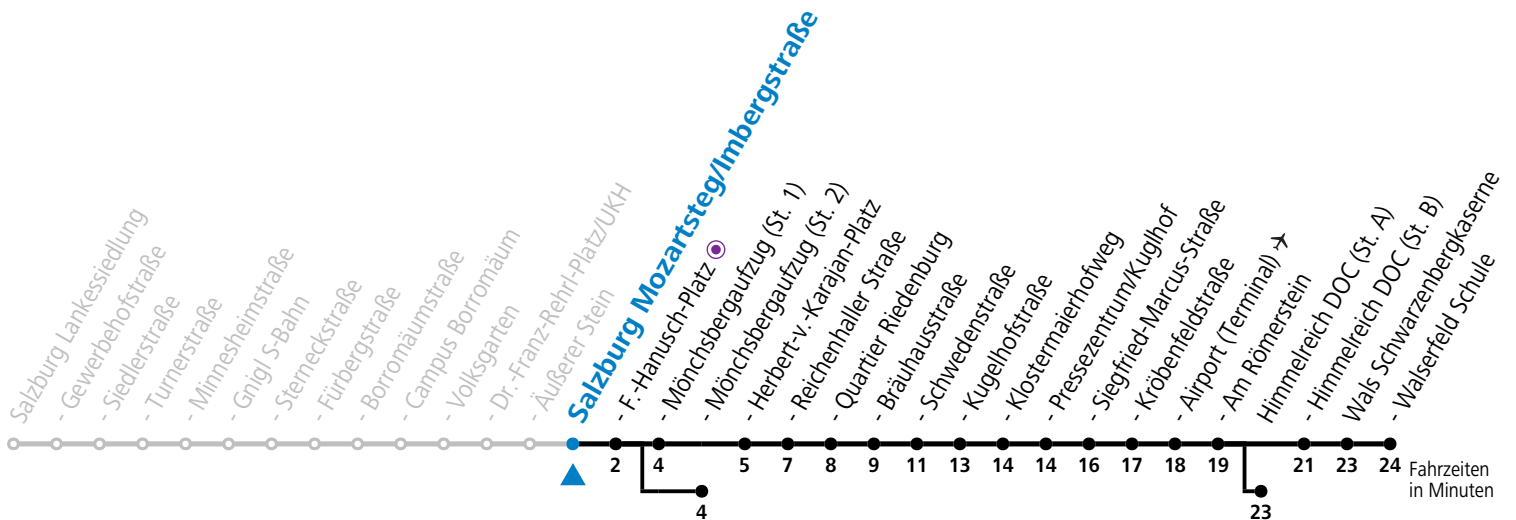

gültig ab 17.02.2025.

Alle Angaben ohne Gewähr.

Montag bis Freitag							Samstag				Sonn- und Feiertag				
4	23^b	43^b													
5	03^b	23^b	33^b	43^b	53^b		5	47^b							
6	03^b	13^b	23	33	43	53	6	07^b	27^b	47^b		6	08	28	48
7	03	13	23	33	43^b	53	7	07^b	27^b	47^b	57^b	7	08	28	48
8	03^b	13	23^b	33	43^b	53	8	07^b	20^b	35^b	50^b	8	08	28	48
9	03^b	13	23^b	33	43^b	53	9	05^b	20^b	35^b	50^b	9	08	28	48
10	03^b	13	23^b	33	43^b	53	10	05^b	20^b	35^b	50^b	10	08	28	48
11	03^b	13	23^b	33	43^b	53	11	05^b	20^b	35^b	50^b	11	08	28	48
12	03	13	23	33	43	53	12	05^b	20^b	35^b	50^b	12	08	28	48
13	03	13	23^b	33	43^b	53	13	05^b	20^b	35^b	50^b	13	08	28	48
14	03^b	13	23^b	33	43^b	53	14	05^b	20^b	35^b	50^b	14	08	28	48
15	03^b	13	23^b	33	43	53	15	05^b	20^b	35^b	50^b	15	08	28	48
16	03	13	23	33	43	53^b	16	05^b	20^b	35	50^b	16	08	28	48
17	03	13^b	23	33^b	43	53^b	17	05	20^b	35	57	17	08	28	48
18	03	13^b	23	33^b	43	53^b	18	27	57			18	08	28	48
19	03	13^b	23	33^b	43	53^b	19	27	57			19	08	28	48
20	03	13^a	28	48			20	27	57			20	08	28	48
21	08	28	48				21	27	57			21	08	28	48
22	08	28	48				22	27	57			22	08	28	48
23	08	28	48				23	13	48			23	08	28	48
0	08						0	23	58			0	08		

a = bis Salzburg Mönchsbergaufzug (St. 2)   b = bis Himmelreich DOC (St. A)

* NACHTSTERN: Freitag, sowie vor Sonn-/Feiertag ab ca. 22:00 Uhr - Verkehr nach Samstag-Fahrplan Am 08.12., 24.12. und 31.12. bitte Sonderfahrpläne beachten!

Ferien im Bundesland Salzburg: 23.12.2024 bis 06.01.2025, 10. bis 16.02., 12.04. bis 21.04., 05.07. bis 07.09., 24.09. und 26.10. bis 02.11.2025 (Vorbehaltlich Änderungen durch die Schulbehörde)

Aufgabenträgerschaft: Stadt Salzburg, Betreiber: Salzburg Linien Verkehrsbetriebe GmbH, Bayerhamerstraße 16, 5020 Salzburg, Tel.: +43 (0)800 220050