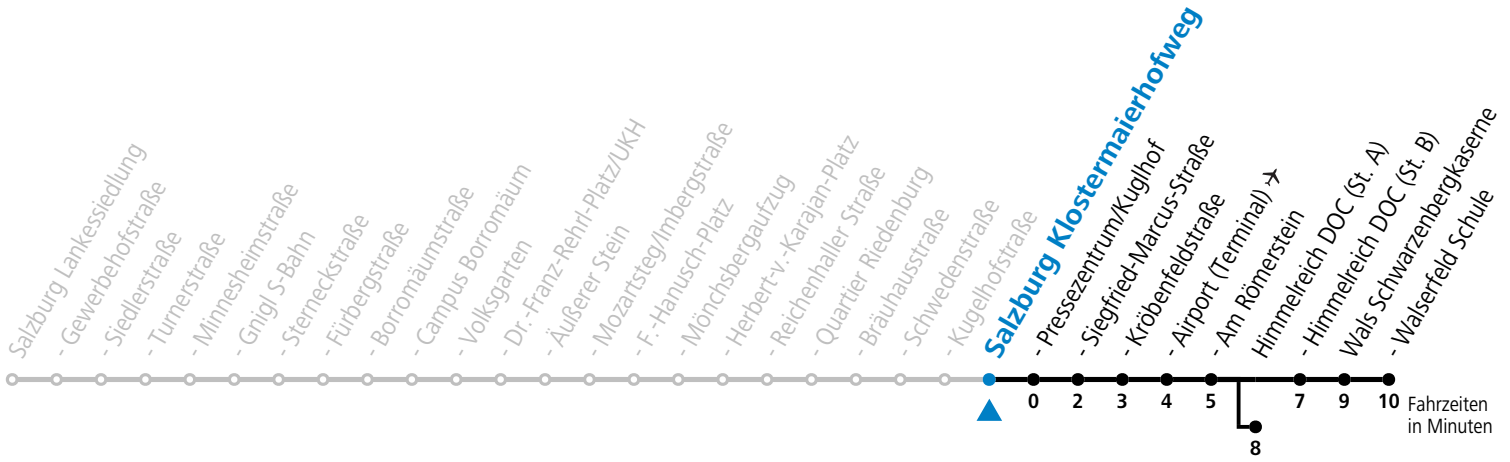

10 Salzburg Klostermaierhofweg

Abfahrten jetzt:

gültig ab 17.02.2025.

Alle Angaben ohne Gewähr.

Montag bis Freitag				Samstag				Sonn- und Feiertag							
4	36^a	56^a													
5	16^a	38^a	48^a	58^a	5	59^a									
6	08^a	18^a	28^a	38	48	58	6	19^a	39^a	59^a	6	20	40		
7	08	18	28	38	48	58^a	7	19^a	39^a	59^a	7	00	20	40	
8	08	18^a	28	38^a	48	58^a	8	09^a	19^a	35^a	50^a	8	00	20	40
9	08	18^a	28	38^a	48	58^a	9	05^a	20^a	35^a	50^a	9	00	20	40
10	08	18^a	28	38^a	48	58^a	10	05^a	20^a	35^a	50^a	10	00	20	40
11	08	18^a	28	38^a	48	58^a	11	05^a	20^a	35^a	50^a	11	00	20	40
12	08	18	28	38	48	58	12	05^a	20^a	35^a	50^a	12	00	20	40
13	08	18	28	38^a	48	58^a	13	05^a	20^a	35^a	50^a	13	00	20	40
14	08	18^a	28	38^a	48	58^a	14	05^a	20^a	35^a	50^a	14	00	20	40
15	08	18^a	28	38^a	48	58	15	05^a	20^a	35^a	50^a	15	00	20	40
16	08	18	28	38	48	58	16	05^a	20^a	35^a	50	16	00	20	40
17	08^a	18	28^a	38	48^a	58	17	05^a	20	35^a	50	17	00	20	40
18	08^a	18	28^a	38	48^a	58	18	09	39			18	00	20	40
19	08^a	18	28^a	38	48^a	58	19	09	39			19	00	20	40
20	08^a	18	40				20	09	39			20	00	20	40
21	00	20	40				21	09	39			21	00	20	40
22	00	20	40				22	09	39			22	00	20	40
23	00	20	40				23	09	25			23	00	20	40
0	00	20					0	00	35			0	00	20	
							1	10							

a = bis Himmelreich DOC (St. A)

* NACHTSTERN: Freitag, sowie vor Sonn-/Feiertag ab ca. 22:00 Uhr - Verkehr nach Samstag-Fahrplan Am 08.12., 24.12. und 31.12. bitte Sonderfahrpläne beachten!

Ferien im Bundesland Salzburg: 23.12.2024 bis 06.01.2025, 10. bis 16.02., 12.04. bis 21.04., 05.07. bis 07.09., 24.09. und 26.10. bis 02.11.2025 (Vorbehaltlich Änderungen durch die Schulbehörde)

Aufgabenträgerschaft: Stadt Salzburg, Betreiber: Salzburg Linien Verkehrsbetriebe GmbH, Bayerhamerstraße 16, 5020 Salzburg, Tel.: +43 (0)800 220050