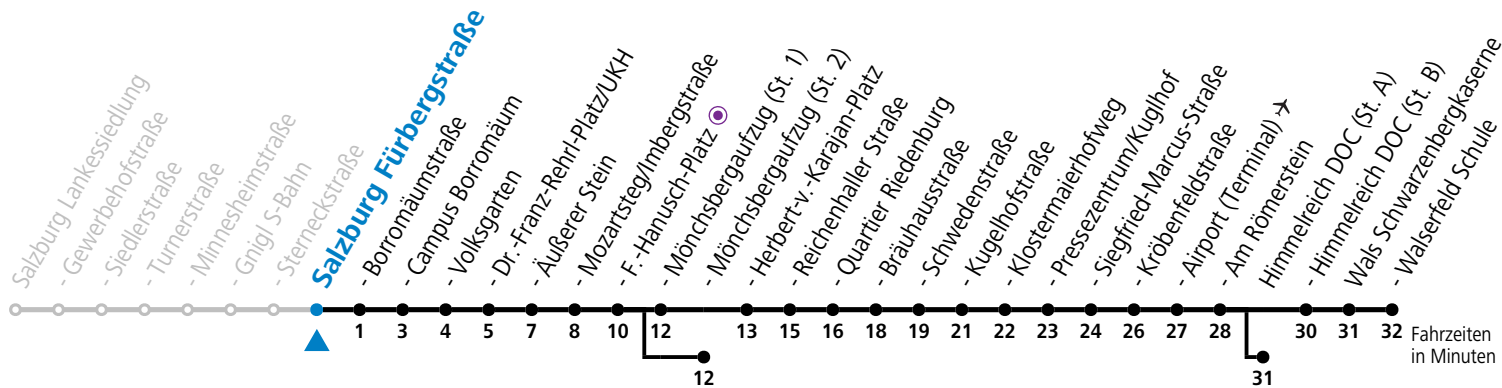

10 Salzburg Fürbergstraße

Abfahrten jetzt:

gültig ab 17.02.2025.

Alle Angaben ohne Gewähr.

Montag bis Freitag					Samstag					Sonn- und Feiertag					
5	15^c	35^c	55^c							5	59				
6	05^c	15	25	35	45	55	6	38^c	58^c	6	19	39	59		
7	05	15	25	35^c	45	55^c	7	18^c	38^c	58^c	7	19	39	59	
8	05	15^c	25	35^c	45	55^c	8	12^c	27^c	42^c	57^c	8	19	39	59
9	05	15^c	25	35^c	45	55^c	9	12^c	27^c	42^c	57^c	9	19	39	59
10	05	15^c	25	35^c	45	55^c	10	12^c	27^c	42^c	57^c	10	19	39	59
11	05	15^c	25	35^c	45	55	11	12^c	27^c	42^c	57^c	11	19	39	59
12	05	15	25	35	45	55	12	12^c	27^c	42^c	57^c	12	19	39	59
13	05	15^c	25	35^c	45	55^c	13	12^c	27^c	42^c	57^c	13	19	39	59
14	05	15^c	25	35^c	45	55^c	14	12^c	27^c	42^c	57^c	14	19	39	59
15	05	15^c	25	35	45	55	15	12^c	27^c	42^c	57^c	15	19	39	59
16	05	15	25	35	45^c	55	16	12^c	27	42^c	57	16	19	39	59
17	05^c	15	25^c	35	45^c	55	17	12^c	27	48	58^a	17	19	39	59
18	05^c	15	25^c	35	45^c	55	18	08^a	18	48	18	19	39	59	
19	05^c	15	25^c	35	45^c	55	19	03^a	18	48	19	19	39	59	
20	05^b	19	29^a	39	49^a	59	20	18	48	20	19	39	59		
21	19	39	59				21	18	48	21	19	39	59		
22	19	39	59				22	18	48	22	19	39	59		
23	19	39	59				23	18^a		23	19	39	59		
0	19^a									0	19^a				

a = bis Salzburg Dr.-Franz-Rehrl-Platz/UKH   b = bis Salzburg Mönchsbergaufzug (St. 2)   c = bis Himmelreich DOC (St. A)

* NACHTSTERN: Freitag, sowie vor Sonn-/Feiertag ab ca. 22:00 Uhr - Verkehr nach Samstag-Fahrplan Am 08.12., 24.12. und 31.12. bitte Sonderfahrpläne beachten!

Ferien im Bundesland Salzburg: 23.12.2024 bis 06.01.2025, 10. bis 16.02., 12.04. bis 21.04., 05.07. bis 07.09., 24.09. und 26.10. bis 02.11.2025 (Vorbehaltlich Änderungen durch die Schulbehörde)

Aufgabenträgerschaft: Stadt Salzburg, Betreiber: Salzburg Linien Verkehrsbetriebe GmbH, Bayerhamerstraße 16, 5020 Salzburg, Tel.: +43 (0)800 220050

Datum: 26.11.2024 15:55:10; Linie: 91-10-M-20-H; Haltestelle: 51021