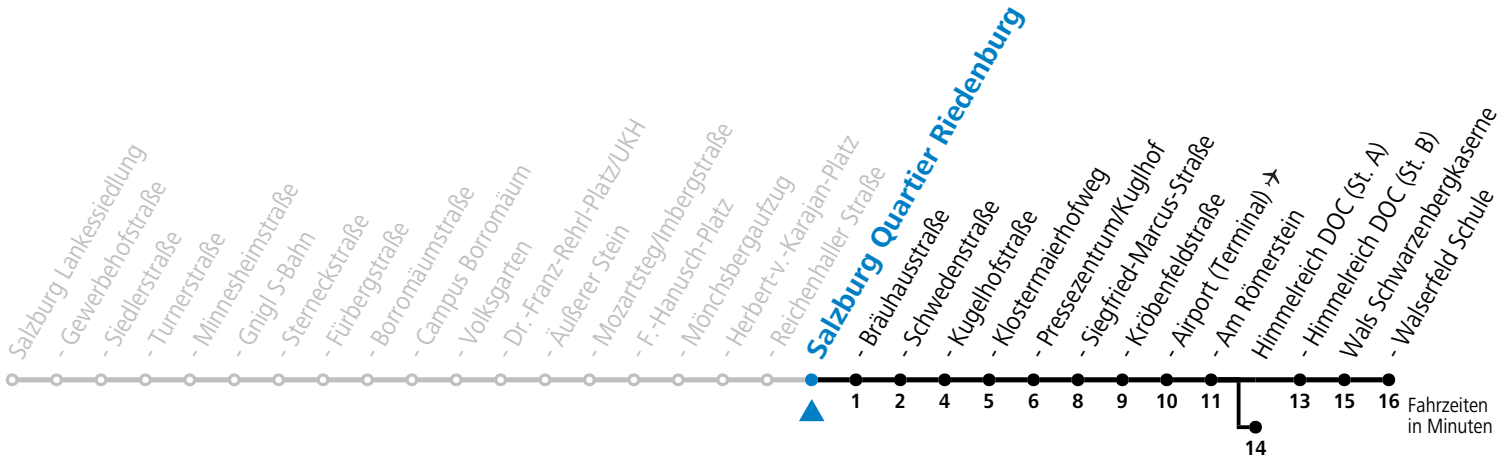

10 Salzburg Quartier Riedenburg

Abfahrten jetzt:

gültig ab 17.02.2025.

Alle Angaben ohne Gewähr.

Montag bis Freitag							Samstag				Sonn- und Feiertag					
4	31^a	51^a														
5	11^a	32^a	42^a	52^a			5	54^a								
6	02^a	12^a	22^a	32	42	52	6	14^a	34^a	54^a	6	15	35	55		
7	02	12	22	32	42	52^a	7	14^a	34^a	54^a	7	15	35	55		
8	02	12^a	22	32^a	42	52^a	8	04^a	14^a	29^a	44^a	59^a	8	15	35	55
9	02	12^a	22	32^a	42	52^a	9	14^a	29^a	44^a	59^a	9	15	35	55	
10	02	12^a	22	32^a	42	52^a	10	14^a	29^a	44^a	59^a	10	15	35	55	
11	02	12^a	22	32^a	42	52^a	11	14^a	29^a	44^a	59^a	11	15	35	55	
12	02	12	22	32	42	52	12	14^a	29^a	44^a	59^a	12	15	35	55	
13	02	12	22	32^a	42	52^a	13	14^a	29^a	44^a	59^a	13	15	35	55	
14	02	12^a	22	32^a	42	52^a	14	14^a	29^a	44^a	59^a	14	15	35	55	
15	02	12^a	22	32^a	42	52	15	14^a	29^a	44^a	59^a	15	15	35	55	
16	02	12	22	32	42	52	16	14^a	29^a	44	59^a	16	15	35	55	
17	02^a	12	22^a	32	42^a	52	17	14	29^a	44		17	15	35	55	
18	02^a	12	22^a	32	42^a	52	18	04	34			18	15	35	55	
19	02^a	12	22^a	32	42^a	52	19	04	34			19	15	35	55	
20	02^a	12	35	55			20	04	34			20	15	35	55	
21	15	35	55				21	04	34			21	15	35	55	
22	15	35	55				22	04	34			22	15	35	55	
23	15	35	55				23	04	20	55		23	15	35	55	
0	15						0	30				0	15			
							1	05								

a = bis Himmelreich DOC (St. A)

* NACHTSTERN: Freitag, sowie vor Sonn-/Feiertag ab ca. 22:00 Uhr - Verkehr nach Samstag-Fahrplan Am 08.12., 24.12. und 31.12. bitte Sonderfahrpläne beachten!

Ferien im Bundesland Salzburg: 23.12.2024 bis 06.01.2025, 10. bis 16.02., 12.04. bis 21.04., 05.07. bis 07.09., 24.09. und 26.10. bis 02.11.2025 (Vorbehaltlich Änderungen durch die Schulbehörde)

Aufgabenträgerschaft: Stadt Salzburg, Betreiber: Salzburg Linien Verkehrsbetriebe GmbH, Bayerhamerstraße 16, 5020 Salzburg, Tel.: +43 (0)800 220050