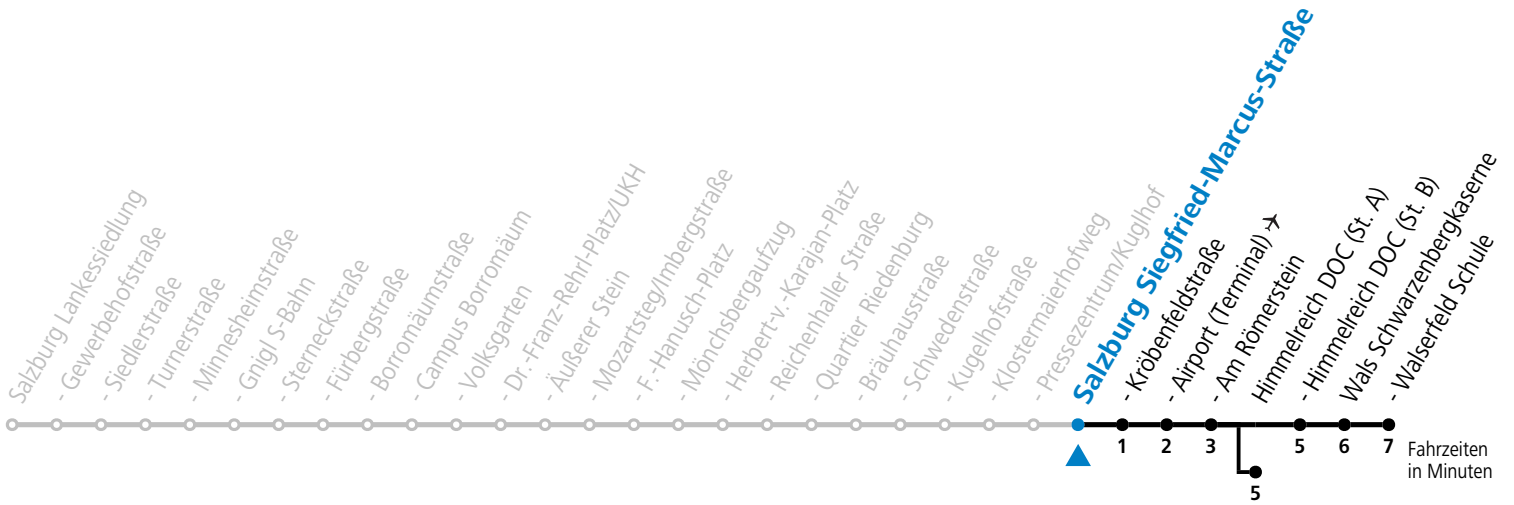

10 Salzburg Siegfried-Marcus-Straße

Abfahrten jetzt:

gültig ab 17.02.2025.

Alle Angaben ohne Gewähr.

Montag bis Freitag		Samstag		Sonn- und Feiertag	
4	38^a 58^a				
5	18^a 41^a 51^a				
6	01^a 11^a 21^a 31^a 41 51	6	01^a 21^a 41^a	6	22 42
7	01 11 21 31 41 51	7	01^a 21^a 41^a	7	02 22 42
8	01^a 11 21^a 31 41^a 51	8	01^a 11^a 21^a 38^a 53^a	8	02 22 42
9	01^a 11 21^a 31 41^a 51	9	08^a 23^a 38^a 53^a	9	02 22 42
10	01^a 11 21^a 31 41^a 51	10	08^a 23^a 38^a 53^a	10	02 22 42
11	01^a 11 21^a 31 41^a 51	11	08^a 23^a 38^a 53^a	11	02 22 42
12	01^a 11 21 31 41 51	12	08^a 23^a 38^a 53^a	12	02 22 42
13	01 11 21 31 41^a 51	13	08^a 23^a 38^a 53^a	13	02 22 42
14	01^a 11 21^a 31 41^a 51	14	08^a 23^a 38^a 53^a	14	02 22 42
15	01^a 11 21^a 31 41^a 51	15	08^a 23^a 38^a 53^a	15	02 22 42
16	01 11 21 31 41 51	16	08^a 23^a 38^a 53	16	02 22 42
17	01 11^a 21 31^a 41 51^a	17	08^a 23 38^a 53	17	02 22 42
18	01 11^a 21 31^a 41 51^a	18	11 41	18	02 22 42
19	01 11^a 21 31^a 41 51^a	19	11 41	19	02 22 42
20	01 11^a 21 42	20	11 41	20	02 22 42
21	02 22 42	21	11 41	21	02 22 42
22	02 22 42	22	11 41	22	02 22 42
23	02 22 42	23	11 27	23	02 22 42
0	02 22	0	02 37	0	02 22
		1	12		

a = bis Himmelreich DOC (St. A)

* NACHTSTERN: Freitag, sowie vor Sonn-/Feiertag ab ca. 22:00 Uhr - Verkehr nach Samstag-Fahrplan Am 08.12., 24.12. und 31.12. bitte Sonderfahrpläne beachten!

Ferien im Bundesland Salzburg: 23.12.2024 bis 06.01.2025, 10. bis 16.02., 12.04. bis 21.04., 05.07. bis 07.09., 24.09. und 26.10. bis 02.11.2025 (Vorbehaltlich Änderungen durch die Schulbehörde)

Aufgabenträgerschaft: Stadt Salzburg, Betreiber: Salzburg Linien Verkehrsbetriebe GmbH, Bayerhamerstraße 16, 5020 Salzburg, Tel.: +43 (0)800 220050