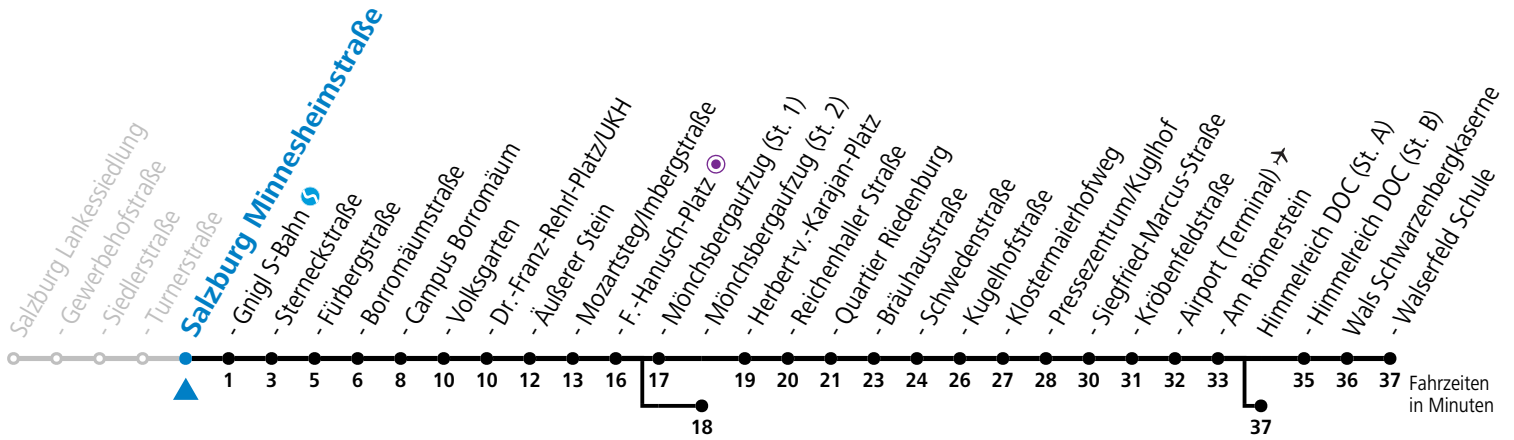

10 Salzburg Minnesheimstraße

Abfahrten jetzt:

gültig ab 17.02.2025.

Alle Angaben ohne Gewähr.

Montag bis Freitag					Samstag					Sonn- und Feiertag									
5	09^c	29^c	49^c	59^c						5	55								
6	09	19	29	39	49	59	6	34^c	54^c						6	15	35	55	
7	09	19	29^c	39	49^c	59	7	14^c	34^c	54^c						7	15	35	55
8	09^c	19	29^c	39	49^c	59	8	06^c	21^c	36^c	51^c					8	15	35	55
9	09^c	19	29^c	39	49^c	59	9	06^c	21^c	36^c	51^c					9	15	35	55
10	09^c	19	29^c	39	49^c	59	10	06^c	21^c	36^c	51^c					10	15	35	55
11	09^c	19	29^c	39	49	59	11	06^c	21^c	36^c	51^c					11	15	35	55
12	09	19	29	39	49	59	12	06^c	21^c	36^c	51^c					12	15	35	55
13	09^c	19	29^c	39	49^c	59	13	06^c	21^c	36^c	51^c					13	15	35	55
14	09^c	19	29^c	39	49^c	59	14	06^c	21^c	36^c	51^c					14	15	35	55
15	09^c	19	29	39	49	59	15	06^c	21^c	36^c	51^c					15	15	35	55
16	09	19	29	39^c	49	59^c	16	06^c	21	36^c	51					16	15	35	55
17	09	19^c	29	39^c	49	59^c	17	06^c	21	44	54^a					17	15	35	55
18	09	19^c	29	39^c	49	59^c	18	04^a	14	44	59^a					18	15	35	55
19	09	19^c	29	39^c	49	59^b	19	14	44						19	15	35	55	
20	15	25^a	35	45^a	55		20	14	44						20	15	35	55	
21	15	35	55				21	14	44						21	15	35	55	
22	15	35	55				22	14	44						22	15	35	55	
23	15	35	55				23	14^a							23	15	35	55	
0	15^a														0	15^a			

a = bis Salzburg Dr.-Franz-Rehrl-Platz/UKH   b = bis Salzburg Mönchsbergaufzug (St. 2)   c = bis Himmelreich DOC (St. A)

* NACHTSTERN: Freitag, sowie vor Sonn-/Feiertag ab ca. 22:00 Uhr - Verkehr nach Samstag-Fahrplan Am 08.12., 24.12. und 31.12. bitte Sonderfahrpläne beachten!

Ferien im Bundesland Salzburg: 23.12.2024 bis 06.01.2025, 10. bis 16.02., 12.04. bis 21.04., 05.07. bis 07.09., 24.09. und 26.10. bis 02.11.2025 (Vorbehaltlich Änderungen durch die Schulbehörde)

Aufgabenträgerschaft: Stadt Salzburg, Betreiber: Salzburg Linien Verkehrsbetriebe GmbH, Bayerhamerstraße 16, 5020 Salzburg, Tel.: +43 (0)800 220050