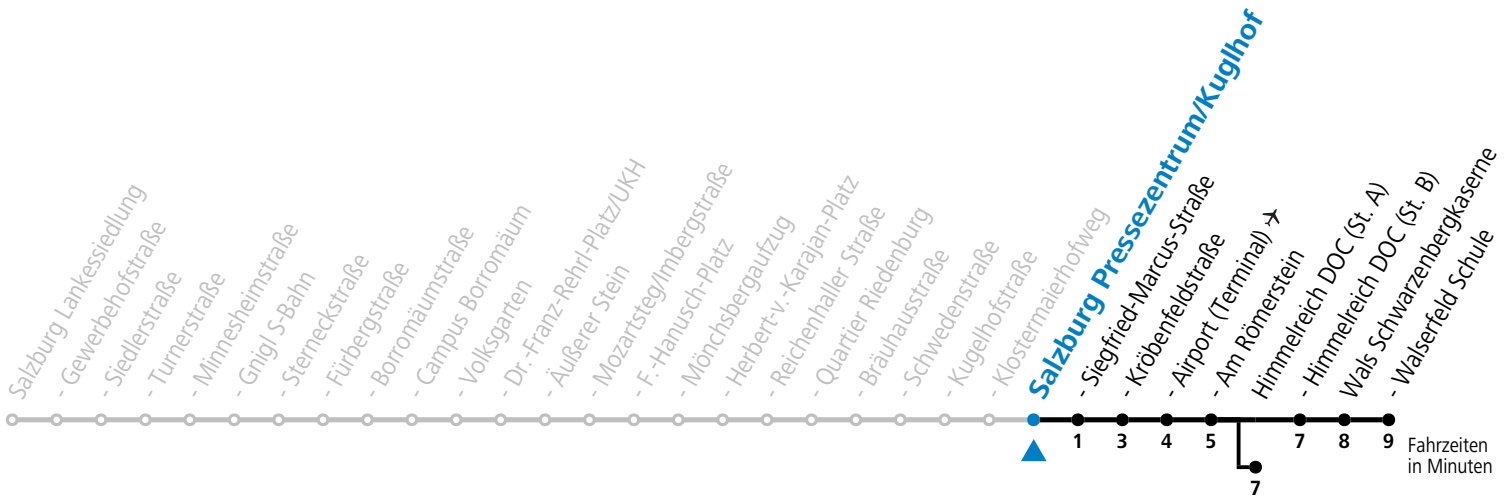

10 Salzburg Pressezentrum/Kuglhof

Abfahrten jetzt:

gültig ab 17.02.2025.

Alle Angaben ohne Gewähr.

Montag bis Freitag						Samstag					Sonn- und Feiertag			
4	36^a	56^a												
5	16^a	39^a	49^a	59^a										
6	09^a	19^a	29^a	39	49 59	6	00^a	20^a	40^a		6	21	41	
7	09	19	29	39	49 59^a	7	00^a	20^a	40^a		7	01	21	41
8	09	19^a	29	39^a	49 59^a	8	00^a	10^a	20^a	36^a 51^a	8	01	21	41
9	09	19^a	29	39^a	49 59^a	9	06^a	21^a	36^a	51^a	9	01	21	41
10	09	19^a	29	39^a	49 59^a	10	06^a	21^a	36^a	51^a	10	01	21	41
11	09	19^a	29	39^a	49 59^a	11	06^a	21^a	36^a	51^a	11	01	21	41
12	09	19	29	39	49 59	12	06^a	21^a	36^a	51^a	12	01	21	41
13	09	19	29	39^a	49 59^a	13	06^a	21^a	36^a	51^a	13	01	21	41
14	09	19^a	29	39^a	49 59^a	14	06^a	21^a	36^a	51^a	14	01	21	41
15	09	19^a	29	39^a	49 59	15	06^a	21^a	36^a	51^a	15	01	21	41
16	09	19	29	39	49 59	16	06^a	21^a	36^a	51	16	01	21	41
17	09^a	19	29^a	39	49^a 59	17	06^a	21	36^a	51	17	01	21	41
18	09^a	19	29^a	39	49^a 59	18	10	40			18	01	21	41
19	09^a	19	29^a	39	49^a 59	19	10	40			19	01	21	41
20	09^a	19	41			20	10	40			20	01	21	41
21	01	21	41			21	10	40			21	01	21	41
22	01	21	41			22	10	40			22	01	21	41
23	01	21	41			23	10	26			23	01	21	41
0	01	21				0	01	36			0	01	21	
						1	11							

a = bis Himmelreich DOC (St. A)

* NACHTSTERN: Freitag, sowie vor Sonn-/Feiertag ab ca. 22:00 Uhr - Verkehr nach Samstag-Fahrplan Am 08.12., 24.12. und 31.12. bitte Sonderfahrpläne beachten!

Ferien im Bundesland Salzburg: 23.12.2024 bis 06.01.2025, 10. bis 16.02., 12.04. bis 21.04., 05.07. bis 07.09., 24.09. und 26.10. bis 02.11.2025 (Vorbehaltlich Änderungen durch die Schulbehörde)

Aufgabenträgerschaft: Stadt Salzburg, Betreiber: Salzburg Linien Verkehrsbetriebe GmbH, Bayerhamerstraße 16, 5020 Salzburg, Tel.: +43 (0)800 220050