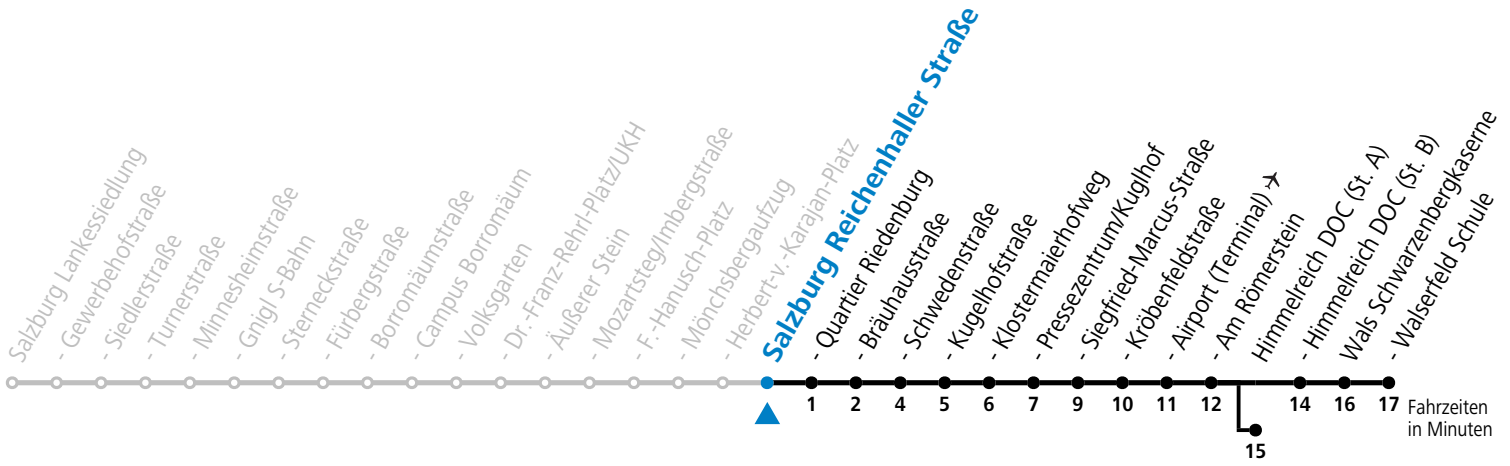

10 Salzburg Reichenhaller Straße

Abfahrten jetzt:

gültig ab 17.02.2025.

Alle Angaben ohne Gewähr.

Montag bis Freitag							Samstag					Sonn- und Feiertag				
4	30^a	50^a														
5	10^a	31^a	41^a	51^a			5	53^a								
6	01^a	11^a	21^a	31	41	51	6	13^a	33^a	53^a			6	14	34	54
7	01	11	21	31	41	51^a	7	13^a	33^a	53^a			7	14	34	54
8	01	11^a	21	31^a	41	51^a	8	03^a	13^a	28^a	43^a	58^a	8	14	34	54
9	01	11^a	21	31^a	41	51^a	9	13^a	28^a	43^a	58^a		9	14	34	54
10	01	11^a	21	31^a	41	51^a	10	13^a	28^a	43^a	58^a		10	14	34	54
11	01	11^a	21	31^a	41	51^a	11	13^a	28^a	43^a	58^a		11	14	34	54
12	01	11	21	31	41	51	12	13^a	28^a	43^a	58^a		12	14	34	54
13	01	11	21	31^a	41	51^a	13	13^a	28^a	43^a	58^a		13	14	34	54
14	01	11^a	21	31^a	41	51^a	14	13^a	28^a	43^a	58^a		14	14	34	54
15	01	11^a	21	31^a	41	51	15	13^a	28^a	43^a	58^a		15	14	34	54
16	01	11	21	31	41	51	16	13^a	28^a	43	58^a		16	14	34	54
17	01^a	11	21^a	31	41^a	51	17	13	28^a	43			17	14	34	54
18	01^a	11	21^a	31	41^a	51	18	03	33				18	14	34	54
19	01^a	11	21^a	31	41^a	51	19	03	33				19	14	34	54
20	01^a	11	34	54			20	03	33				20	14	34	54
21	14	34	54				21	03	33				21	14	34	54
22	14	34	54				22	03	33				22	14	34	54
23	14	34	54				23	03	19	54			23	14	34	54
0	14						0	29					0	14		
							1	04								

a = bis Himmelreich DOC (St. A)

* NACHTSTERN: Freitag, sowie vor Sonn-/Feiertag ab ca. 22:00 Uhr - Verkehr nach Samstag-Fahrplan Am 08.12., 24.12. und 31.12. bitte Sonderfahrpläne beachten!

Ferien im Bundesland Salzburg: 23.12.2024 bis 06.01.2025, 10. bis 16.02., 12.04. bis 21.04., 05.07. bis 07.09., 24.09. und 26.10. bis 02.11.2025 (Vorbehaltlich Änderungen durch die Schulbehörde)

Aufgabenträgerschaft: Stadt Salzburg, Betreiber: Salzburg Linien Verkehrsbetriebe GmbH, Bayerhamerstraße 16, 5020 Salzburg, Tel.: +43 (0)800 220050