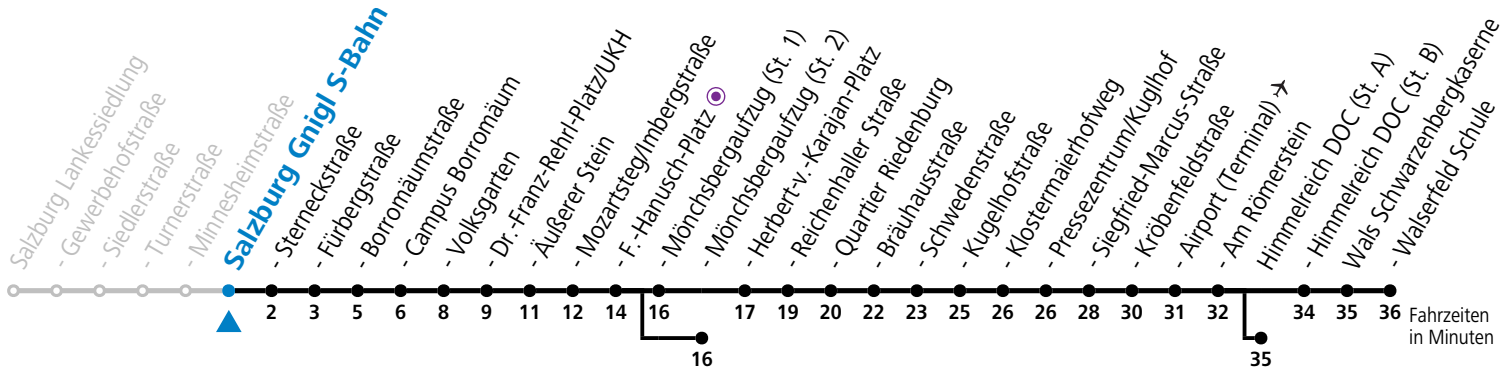

gültig ab 17.02.2025.

Alle Angaben ohne Gewähr.

Montag bis Freitag				Samstag				Sonn- und Feiertag							
5	11^c	31^c	51^c					5	56						
6	01^c	11	21	31	41	51	6	35^c	55^c	6	16	36	56		
7	01	11	21	31^c	41	51^c	7	15^c	35^c	55^c	7	16	36	56	
8	01	11^c	21	31^c	41	51^c	8	08^c	23^c	38^c	53^c	8	16	36	56
9	01	11^c	21	31^c	41	51^c	9	08^c	23^c	38^c	53^c	9	16	36	56
10	01	11^c	21	31^c	41	51^c	10	08^c	23^c	38^c	53^c	10	16	36	56
11	01	11^c	21	31^c	41	51	11	08^c	23^c	38^c	53^c	11	16	36	56
12	01	11	21	31	41	51	12	08^c	23^c	38^c	53^c	12	16	36	56
13	01	11^c	21	31^c	41	51^c	13	08^c	23^c	38^c	53^c	13	16	36	56
14	01	11^c	21	31^c	41	51^c	14	08^c	23^c	38^c	53^c	14	16	36	56
15	01	11^c	21	31	41	51	15	08^c	23^c	38^c	53^c	15	16	36	56
16	01	11	21	31	41^c	51	16	08^c	23	38^c	53	16	16	36	56
17	01^c	11	21^c	31	41^c	51	17	08^c	23	45	55^a	17	16	36	56
18	01^c	11	21^c	31	41^c	51	18	05^a	15	45	18	16	36	56	
19	01^c	11	21^c	31	41^c	51	19	00^a	15	45	19	16	36	56	
20	01^b	16	26^a	36	46^a	56	20	15	45	20	16	36	56		
21	16	36	56				21	15	45	21	16	36	56		
22	16	36	56				22	15	45	22	16	36	56		
23	16	36	56				23	15^a		23	16	36	56		
0	16^a									0	16^a				

a = bis Salzburg Dr.-Franz-Rehrl-Platz/UKH   b = bis Salzburg Mönchsbergaufzug (St. 2)   c = bis Himmelreich DOC (St. A)

* NACHTSTERN: Freitag, sowie vor Sonn-/Feiertag ab ca. 22:00 Uhr - Verkehr nach Samstag-Fahrplan Am 08.12., 24.12. und 31.12. bitte Sonderfahrpläne beachten!

Ferien im Bundesland Salzburg: 23.12.2024 bis 06.01.2025, 10. bis 16.02., 12.04. bis 21.04., 05.07. bis 07.09., 24.09. und 26.10. bis 02.11.2025 (Vorbehaltlich Änderungen durch die Schulbehörde)

Aufgabenträgerschaft: Stadt Salzburg, Betreiber: Salzburg Linien Verkehrsbetriebe GmbH, Bayerhamerstraße 16, 5020 Salzburg, Tel.: +43 (0)800 220050