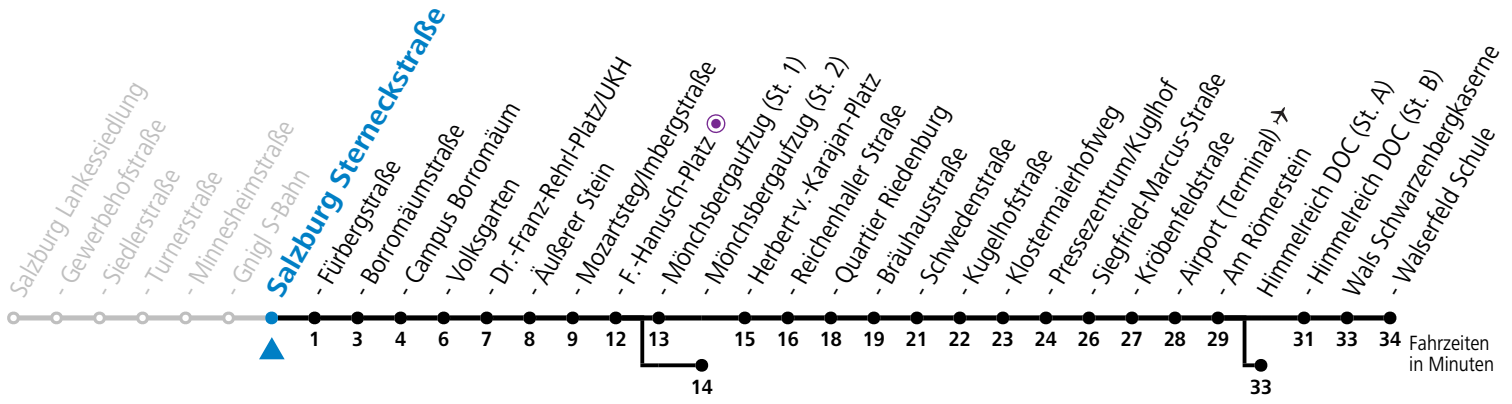

10 Salzburg Sterneckstraße

Abfahrten jetzt:

gültig ab 17.02.2025.

Alle Angaben ohne Gewähr.

Montag bis Freitag				Samstag				Sonn- und Feiertag			
5	13^c	33^c	53^c					5	58		
6	03^c	13	23	33	43	53	6	37^c	57^c		
7	03	13	23	33^c	43	53^c	7	17^c	37^c	57^c	
8	03	13^c	23	33^c	43	53^c	8	10^c	25^c	40^c	55^c
9	03	13^c	23	33^c	43	53^c	9	10^c	25^c	40^c	55^c
10	03	13^c	23	33^c	43	53^c	10	10^c	25^c	40^c	55^c
11	03	13^c	23	33^c	43	53	11	10^c	25^c	40^c	55^c
12	03	13	23	33	43	53	12	10^c	25^c	40^c	55^c
13	03	13^c	23	33^c	43	53^c	13	10^c	25^c	40^c	55^c
14	03	13^c	23	33^c	43	53^c	14	10^c	25^c	40^c	55^c
15	03	13^c	23	33	43	53	15	10^c	25^c	40^c	55^c
16	03	13	23	33	43^c	53	16	10^c	25	40^c	55
17	03^c	13	23^c	33	43^c	53	17	10^c	25	47	57^a
18	03^c	13	23^c	33	43^c	53	18	07^a	17	47	
19	03^c	13	23^c	33	43^c	53	19	02^a	17	47	
20	03^b	18	28^a	38	48^a	58	20	17	47		
21	18	38	58				21	17	47		
22	18	38	58				22	17	47		
23	18	38	58				23	17^a			
0	18^a						0	18^a			

a = bis Salzburg Dr.-Franz-Rehrl-Platz/UKH   b = bis Salzburg Mönchsbergaufzug (St. 2)   c = bis Himmelreich DOC (St. A)

* NACHTSTERN: Freitag, sowie vor Sonn-/Feiertag ab ca. 22:00 Uhr - Verkehr nach Samstag-Fahrplan Am 08.12., 24.12. und 31.12. bitte Sonderfahrpläne beachten!

Ferien im Bundesland Salzburg: 23.12.2024 bis 06.01.2025, 10. bis 16.02., 12.04. bis 21.04., 05.07. bis 07.09., 24.09. und 26.10. bis 02.11.2025 (Vorbehaltlich Änderungen durch die Schulbehörde)

Aufgabenträgerschaft: Stadt Salzburg, Betreiber: Salzburg Linien Verkehrsbetriebe GmbH, Bayerhamerstraße 16, 5020 Salzburg, Tel.: +43 (0)800 220050