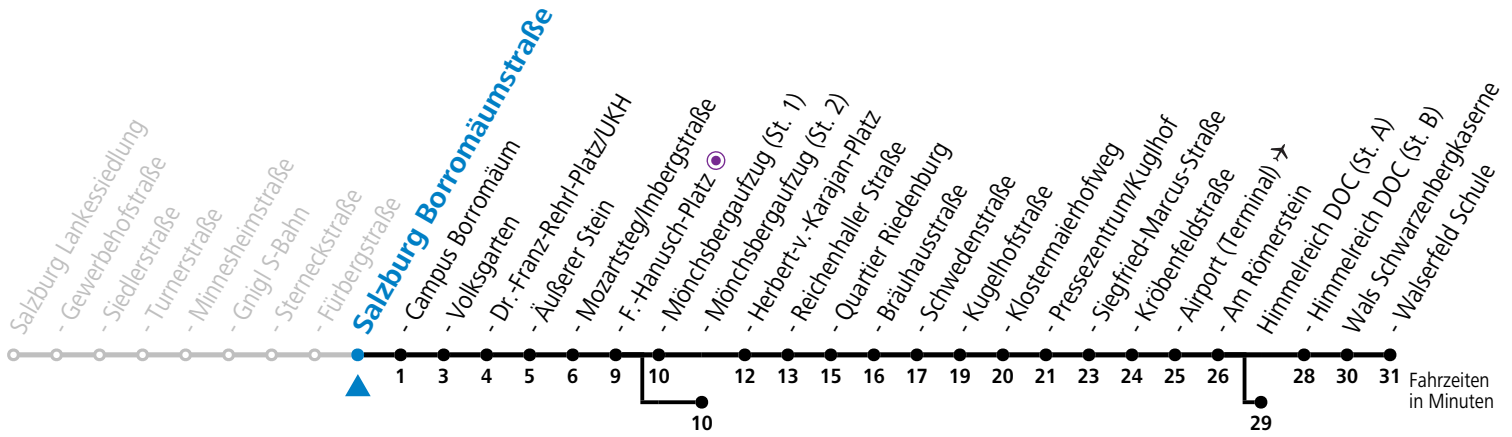

10 Salzburg Borromäumstraße

Abfahrten jetzt:

gültig ab 17.02.2025.

Alle Angaben ohne Gewähr.

Montag bis Freitag				Samstag				Sonn- und Feiertag							
5	17^c	37^c	57^c												
6	07^c	17	27	37	47	57	6	39^c	59^c	6	00	20	40		
7	07	17	27	37^c	47	57^c	7	19^c	39^c	59^c	7	00	20	40	
8	07	17^c	27	37^c	47	57^c	8	14^c	29^c	44^c	59^c	8	00	20	40
9	07	17^c	27	37^c	47	57^c	9	14^c	29^c	44^c	59^c	9	00	20	40
10	07	17^c	27	37^c	47	57^c	10	14^c	29^c	44^c	59^c	10	00	20	40
11	07	17^c	27	37^c	47	57	11	14^c	29^c	44^c	59^c	11	00	20	40
12	07	17	27	37	47	57	12	14^c	29^c	44^c	59^c	12	00	20	40
13	07	17^c	27	37^c	47	57^c	13	14^c	29^c	44^c	59^c	13	00	20	40
14	07	17^c	27	37^c	47	57^c	14	14^c	29^c	44^c	59^c	14	00	20	40
15	07	17^c	27	37	47	57	15	14^c	29^c	44^c	59^c	15	00	20	40
16	07	17	27	37	47^c	57	16	14^c	29	44^c	59	16	00	20	40
17	07^c	17	27^c	37	47^c	57	17	14^c	29	49	59^a	17	00	20	40
18	07^c	17	27^c	37	47^c	57	18	09^a	19	49	18	00	20	40	
19	07^c	17	27^c	37	47^c	57	19	04^a	19	49	19	00	20	40	
20	07^b	20	30^a	40	50^a	20	19	49	20	00	20	40			
21	00	20	40	21	19	49	21	00	20	40					
22	00	20	40	22	19	49	22	00	20	40					
23	00	20	40	23	19^a	23	00	20	40						
0	00	20^a	0	00	20^a										

a = bis Salzburg Dr.-Franz-Rehrl-Platz/UKH   b = bis Salzburg Mönchsbergaufzug (St. 2)   c = bis Himmelreich DOC (St. A)

* NACHTSTERN: Freitag, sowie vor Sonn-/Feiertag ab ca. 22:00 Uhr - Verkehr nach Samstag-Fahrplan Am 08.12., 24.12. und 31.12. bitte Sonderfahrpläne beachten!

Ferien im Bundesland Salzburg: 23.12.2024 bis 06.01.2025, 10. bis 16.02., 12.04. bis 21.04., 05.07. bis 07.09., 24.09. und 26.10. bis 02.11.2025 (Vorbehaltlich Änderungen durch die Schulbehörde)

Aufgabenträgerschaft: Stadt Salzburg, Betreiber: Salzburg Linien Verkehrsbetriebe GmbH, Bayerhamerstraße 16, 5020 Salzburg, Tel.: +43 (0)800 220050