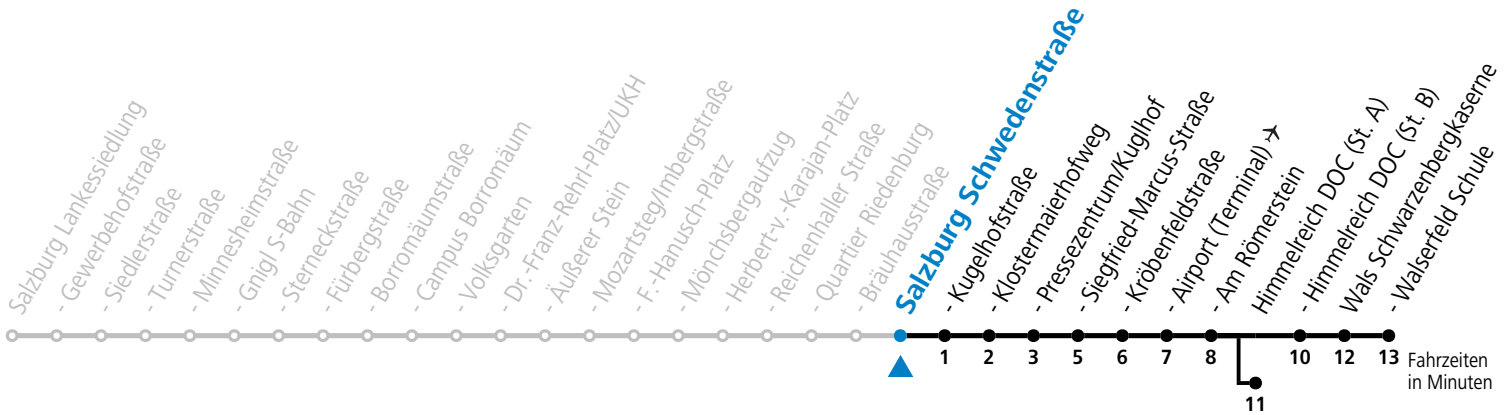

10 Salzburg Schwedenstraße

Abfahrten jetzt:

gültig ab 17.02.2025.

Alle Angaben ohne Gewähr.

Montag bis Freitag		Samstag		Sonn- und Feiertag	
4	33^a 53^a				
5	13^a 35^a 45^a 55^a	5	57^a		
6	05^a 15^a 25^a 35 45 55	6	17^a 37^a 57^a	6	18 38 58
7	05 15 25 35 45 55^a	7	17^a 37^a 57^a	7	18 38 58
8	05 15^a 25 35^a 45 55^a	8	07^a 17^a 32^a 47^a	8	18 38 58
9	05 15^a 25 35^a 45 55^a	9	02^a 17^a 32^a 47^a	9	18 38 58
10	05 15^a 25 35^a 45 55^a	10	02^a 17^a 32^a 47^a	10	18 38 58
11	05 15^a 25 35^a 45 55^a	11	02^a 17^a 32^a 47^a	11	18 38 58
12	05 15 25 35 45 55	12	02^a 17^a 32^a 47^a	12	18 38 58
13	05 15 25 35^a 45 55^a	13	02^a 17^a 32^a 47^a	13	18 38 58
14	05 15^a 25 35^a 45 55^a	14	02^a 17^a 32^a 47^a	14	18 38 58
15	05 15^a 25 35^a 45 55	15	02^a 17^a 32^a 47^a	15	18 38 58
16	05 15 25 35 45 55	16	02^a 17^a 32^a 47	16	18 38 58
17	05^a 15 25^a 35 45^a 55	17	02^a 17 32^a 47	17	18 38 58
18	05^a 15 25^a 35 45^a 55	18	07 37	18	18 38 58
19	05^a 15 25^a 35 45^a 55	19	07 37	19	18 38 58
20	05^a 15 38 58	20	07 37	20	18 38 58
21	18 38 58	21	07 37	21	18 38 58
22	18 38 58	22	07 37	22	18 38 58
23	18 38 58	23	07 23 58	23	18 38 58
0	18	0	33	0	18
		1	08		

a = bis Himmelreich DOC (St. A)

* NACHTSTERN: Freitag, sowie vor Sonn-/Feiertag ab ca. 22:00 Uhr - Verkehr nach Samstag-Fahrplan Am 08.12., 24.12. und 31.12. bitte Sonderfahrpläne beachten!

Ferien im Bundesland Salzburg: 23.12.2024 bis 06.01.2025, 10. bis 16.02., 12.04. bis 21.04., 05.07. bis 07.09., 24.09. und 26.10. bis 02.11.2025 (Vorbehaltlich Änderungen durch die Schulbehörde)

Aufgabenträgerschaft: Stadt Salzburg, Betreiber: Salzburg Linien Verkehrsbetriebe GmbH, Bayerhamerstraße 16, 5020 Salzburg, Tel.: +43 (0)800 220050