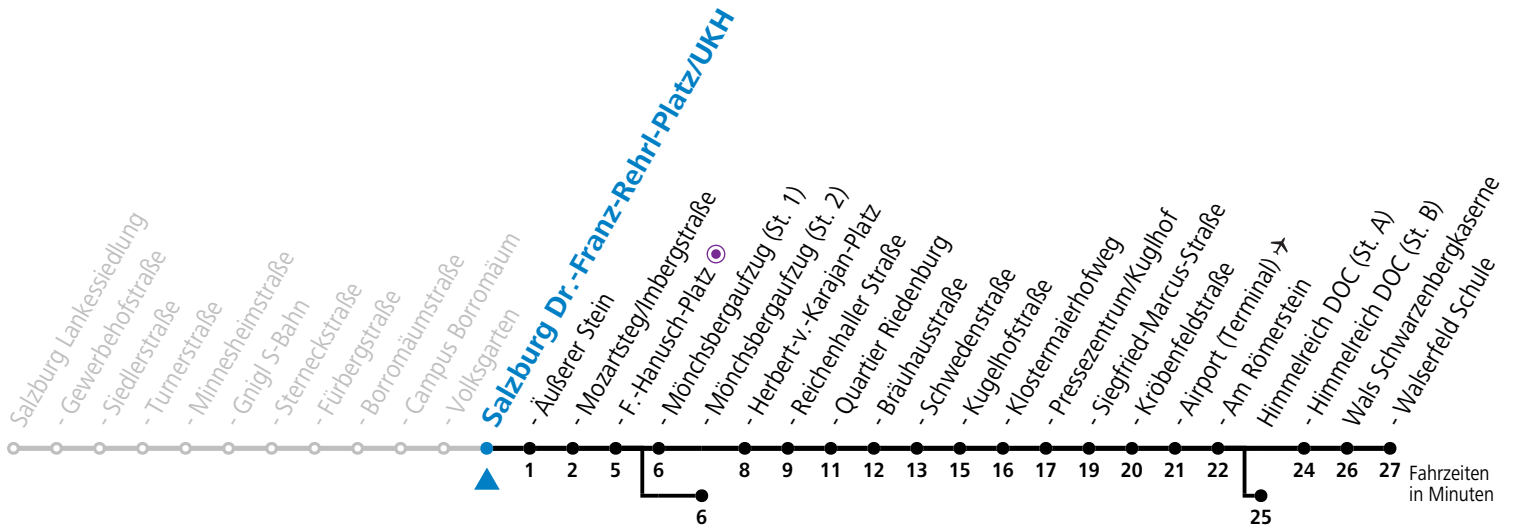

gültig ab 17.02.2025.

Alle Angaben ohne Gewähr.

Montag bis Freitag		Samstag		Sonn- und Feiertag	
5	21^b 41^b				
6	01^b 11^b 21 31 41 51	6	43^b	6	04 24 44
7	01 11 21 31 41^b 51	7	03^b 23^b 43^b	7	04 24 44
8	01^b 11 21^b 31 41^b 51	8	03^b 18^b 33^b 48^b	8	04 24 44
9	01^b 11 21^b 31 41^b 51	9	03^b 18^b 33^b 48^b	9	04 24 44
10	01^b 11 21^b 31 41^b 51	10	03^b 18^b 33^b 48^b	10	04 24 44
11	01^b 11 21^b 31 41^b 51	11	03^b 18^b 33^b 48^b	11	04 24 44
12	01 11 21 31 41 51	12	03^b 18^b 33^b 48^b	12	04 24 44
13	01 11 21^b 31 41^b 51	13	03^b 18^b 33^b 48^b	13	04 24 44
14	01^b 11 21^b 31 41^b 51	14	03^b 18^b 33^b 48^b	14	04 24 44
15	01^b 11 21^b 31 41 51	15	03^b 18^b 33^b 48^b	15	04 24 44
16	01 11 21 31 41 51^b	16	03^b 18^b 33 48^b	16	04 24 44
17	01 11^b 21 31^b 41 51^b	17	03 18^b 33 53	17	04 24 44
18	01 11^b 21 31^b 41 51^b	18	23 53	18	04 24 44
19	01 11^b 21 31^b 41 51^b	19	23 53	19	04 24 44
20	01 11^a 24 44	20	23 53	20	04 24 44
21	04 24 44	21	23 53	21	04 24 44
22	04 24 44	22	23 53	22	04 24 44
23	04 24 44			23	04 24 44
0	04			0	04

a = bis Salzburg Mönchsbergaufzug (St. 2)   b = bis Himmelreich DOC (St. A)

* NACHTSTERN: Freitag, sowie vor Sonn-/Feiertag ab ca. 22:00 Uhr - Verkehr nach Samstag-Fahrplan Am 08.12., 24.12. und 31.12. bitte Sonderfahrpläne beachten!

Ferien im Bundesland Salzburg: 23.12.2024 bis 06.01.2025, 10. bis 16.02., 12.04. bis 21.04., 05.07. bis 07.09., 24.09. und 26.10. bis 02.11.2025 (Vorbehaltlich Änderungen durch die Schulbehörde)

Aufgabenträgerschaft: Stadt Salzburg, Betreiber: Salzburg Linien Verkehrsbetriebe GmbH, Bayerhamerstraße 16, 5020 Salzburg, Tel.: +43 (0)800 220050