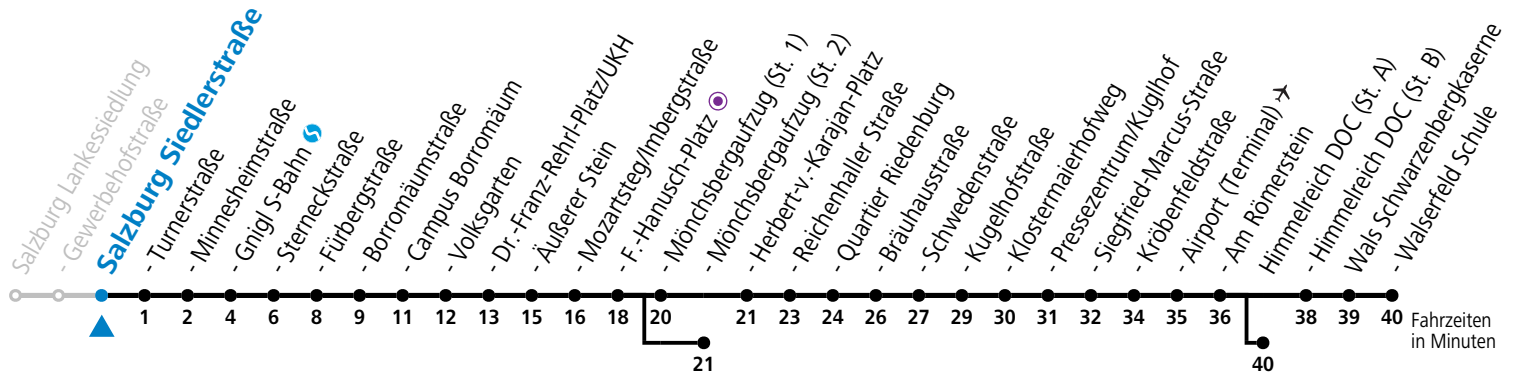

10 Salzburg Siedlerstraße

Abfahrten jetzt:

gültig ab 17.02.2025.

Alle Angaben ohne Gewähr.

Montag bis Freitag					Samstag			Sonn- und Feiertag							
5	06^c	26^c	46^c	56^c				5	53						
6	06	16	26	36	46	56	6	32^c	52^c	6	13	33	53		
7	06	16	26^c	36	46^c	56	7	12^c	32^c	52^c	7	13	33	53	
8	06^c	16	26^c	36	46^c	56	8	03^c	18^c	33^c	48^c	8	13	33	53
9	06^c	16	26^c	36	46^c	56	9	03^c	18^c	33^c	48^c	9	13	33	53
10	06^c	16	26^c	36	46^c	56	10	03^c	18^c	33^c	48^c	10	13	33	53
11	06^c	16	26^c	36	46	56	11	03^c	18^c	33^c	48^c	11	13	33	53
12	06	16	26	36	46	56	12	03^c	18^c	33^c	48^c	12	13	33	53
13	06^c	16	26^c	36	46^c	56	13	03^c	18^c	33^c	48^c	13	13	33	53
14	06^c	16	26^c	36	46^c	56	14	03^c	18^c	33^c	48^c	14	13	33	53
15	06^c	16	26	36	46	56	15	03^c	18^c	33^c	48^c	15	13	33	53
16	06	16	26	36^c	46	56^c	16	03^c	18	33^c	48	16	13	33	53
17	06	16^c	26	36^c	46	56^c	17	03^c	18	42	52^a	17	13	33	53
18	06	16^c	26	36^c	46	56^c	18	02^a	12	42	57^a	18	13	33	53
19	06	16^c	26	36^c	46	56^b	19	12	42		19	13	33	53	
20	13	23^a	33	43^a	53	20	12	42		20	13	33	53		
21	13	33	53				21	12	42		21	13	33	53	
22	13	33	53				22	12	42		22	13	33	53	
23	13	33	53				23	12^a			23	13	33	53	
0	13^a										0	13^a			

a = bis Salzburg Dr.-Franz-Rehrl-Platz/UKH   b = bis Salzburg Mönchsbergaufzug (St. 2)   c = bis Himmelreich DOC (St. A)

* NACHTSTERN: Freitag, sowie vor Sonn-/Feiertag ab ca. 22:00 Uhr - Verkehr nach Samstag-Fahrplan Am 08.12., 24.12. und 31.12. bitte Sonderfahrpläne beachten!

Ferien im Bundesland Salzburg: 23.12.2024 bis 06.01.2025, 10. bis 16.02., 12.04. bis 21.04., 05.07. bis 07.09., 24.09. und 26.10. bis 02.11.2025 (Vorbehaltlich Änderungen durch die Schulbehörde)

Aufgabenträgerschaft: Stadt Salzburg, Betreiber: Salzburg Linien Verkehrsbetriebe GmbH, Bayerhamerstraße 16, 5020 Salzburg, Tel.: +43 (0)800 220050