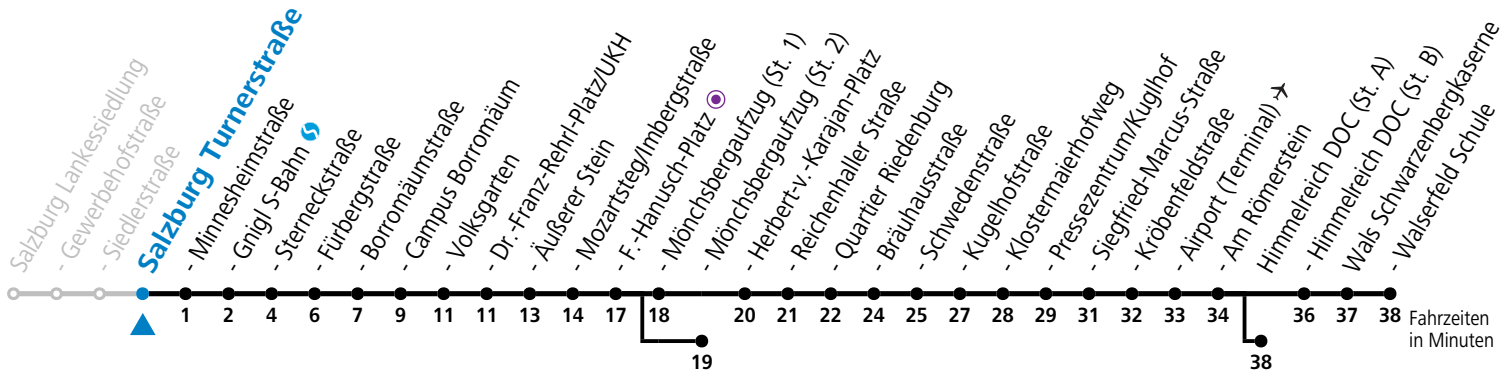

10 Salzburg Turnerstraße

Abfahrten jetzt:

gültig ab 17.02.2025.

Alle Angaben ohne Gewähr.

Montag bis Freitag					Samstag					Sonn- und Feiertag					
5	08^c	28^c	48^c	58^c						5	54				
6	08	18	28	38	48	58	6	33^c	53^c	6	14	34	54		
7	08	18	28^c	38	48^c	58	7	13^c	33^c	53^c	7	14	34	54	
8	08^c	18	28^c	38	48^c	58	8	05^c	20^c	35^c	50^c	8	14	34	54
9	08^c	18	28^c	38	48^c	58	9	05^c	20^c	35^c	50^c	9	14	34	54
10	08^c	18	28^c	38	48^c	58	10	05^c	20^c	35^c	50^c	10	14	34	54
11	08^c	18	28^c	38	48	58	11	05^c	20^c	35^c	50^c	11	14	34	54
12	08	18	28	38	48	58	12	05^c	20^c	35^c	50^c	12	14	34	54
13	08^c	18	28^c	38	48^c	58	13	05^c	20^c	35^c	50^c	13	14	34	54
14	08^c	18	28^c	38	48^c	58	14	05^c	20^c	35^c	50^c	14	14	34	54
15	08^c	18	28	38	48	58	15	05^c	20^c	35^c	50^c	15	14	34	54
16	08	18	28	38^c	48	58^c	16	05^c	20	35^c	50	16	14	34	54
17	08	18^c	28	38^c	48	58^c	17	05^c	20	43	53^a	17	14	34	54
18	08	18^c	28	38^c	48	58^c	18	03^a	13	43	58^a	18	14	34	54
19	08	18^c	28	38^c	48	58^b	19	13	43			19	14	34	54
20	14	24^a	34	44^a	54	20	13	43			20	14	34	54	
21	14	34	54				21	13	43			21	14	34	54
22	14	34	54				22	13	43			22	14	34	54
23	14	34	54				23	13^a				23	14	34	54
0	14^a											0	14^a		

a = bis Salzburg Dr.-Franz-Rehrl-Platz/UKH   b = bis Salzburg Mönchsbergaufzug (St. 2)   c = bis Himmelreich DOC (St. A)

* NACHTSTERN: Freitag, sowie vor Sonn-/Feiertag ab ca. 22:00 Uhr - Verkehr nach Samstag-Fahrplan Am 08.12., 24.12. und 31.12. bitte Sonderfahrpläne beachten!

Ferien im Bundesland Salzburg: 23.12.2024 bis 06.01.2025, 10. bis 16.02., 12.04. bis 21.04., 05.07. bis 07.09., 24.09. und 26.10. bis 02.11.2025 (Vorbehaltlich Änderungen durch die Schulbehörde)

Aufgabenträgerschaft: Stadt Salzburg, Betreiber: Salzburg Linien Verkehrsbetriebe GmbH, Bayerhamerstraße 16, 5020 Salzburg, Tel.: +43 (0)800 220050