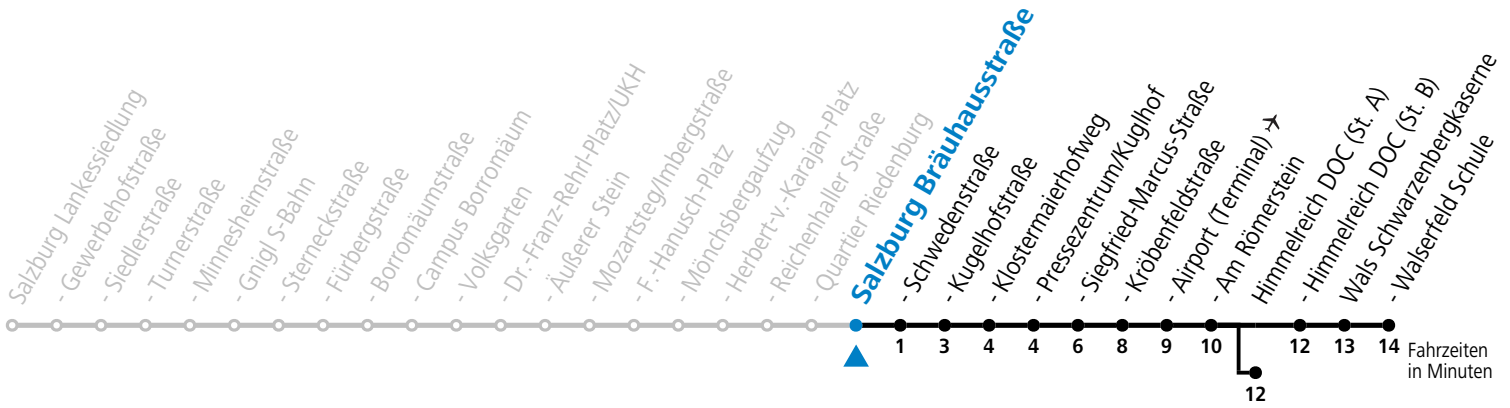

10 Salzburg Bräuhausstraße

Abfahrten jetzt:

gültig ab 17.02.2025.

Alle Angaben ohne Gewähr.

Montag bis Freitag		Samstag		Sonn- und Feiertag	
4	32^a 52^a				
5	12^a 34^a 44^a 54^a	5	56^a		
6	04^a 14^a 24^a 34 44 54	6	16^a 36^a 56^a	6	17 37 57
7	04 14 24 34 44 54^a	7	16^a 36^a 56^a	7	17 37 57
8	04 14^a 24 34^a 44 54^a	8	06^a 16^a 31^a 46^a	8	17 37 57
9	04 14^a 24 34^a 44 54^a	9	01^a 16^a 31^a 46^a	9	17 37 57
10	04 14^a 24 34^a 44 54^a	10	01^a 16^a 31^a 46^a	10	17 37 57
11	04 14^a 24 34^a 44 54^a	11	01^a 16^a 31^a 46^a	11	17 37 57
12	04 14 24 34 44 54	12	01^a 16^a 31^a 46^a	12	17 37 57
13	04 14 24 34^a 44 54^a	13	01^a 16^a 31^a 46^a	13	17 37 57
14	04 14^a 24 34^a 44 54^a	14	01^a 16^a 31^a 46^a	14	17 37 57
15	04 14^a 24 34^a 44 54	15	01^a 16^a 31^a 46^a	15	17 37 57
16	04 14 24 34 44 54	16	01^a 16^a 31^a 46	16	17 37 57
17	04^a 14 24^a 34 44^a 54	17	01^a 16 31^a 46	17	17 37 57
18	04^a 14 24^a 34 44^a 54	18	06 36	18	17 37 57
19	04^a 14 24^a 34 44^a 54	19	06 36	19	17 37 57
20	04^a 14 37 57	20	06 36	20	17 37 57
21	17 37 57	21	06 36	21	17 37 57
22	17 37 57	22	06 36	22	17 37 57
23	17 37 57	23	06 22 57	23	17 37 57
0	17	0	32	0	17
		1	07		

a = bis Himmelreich DOC (St. A)

* NACHTSTERN: Freitag, sowie vor Sonn-/Feiertag ab ca. 22:00 Uhr - Verkehr nach Samstag-Fahrplan Am 08.12., 24.12. und 31.12. bitte Sonderfahrpläne beachten!

Ferien im Bundesland Salzburg: 23.12.2024 bis 06.01.2025, 10. bis 16.02., 12.04. bis 21.04., 05.07. bis 07.09., 24.09. und 26.10. bis 02.11.2025 (Vorbehaltlich Änderungen durch die Schulbehörde)

Aufgabenträgerschaft: Stadt Salzburg, Betreiber: Salzburg Linien Verkehrsbetriebe GmbH, Bayerhamerstraße 16, 5020 Salzburg, Tel.: +43 (0)800 220050