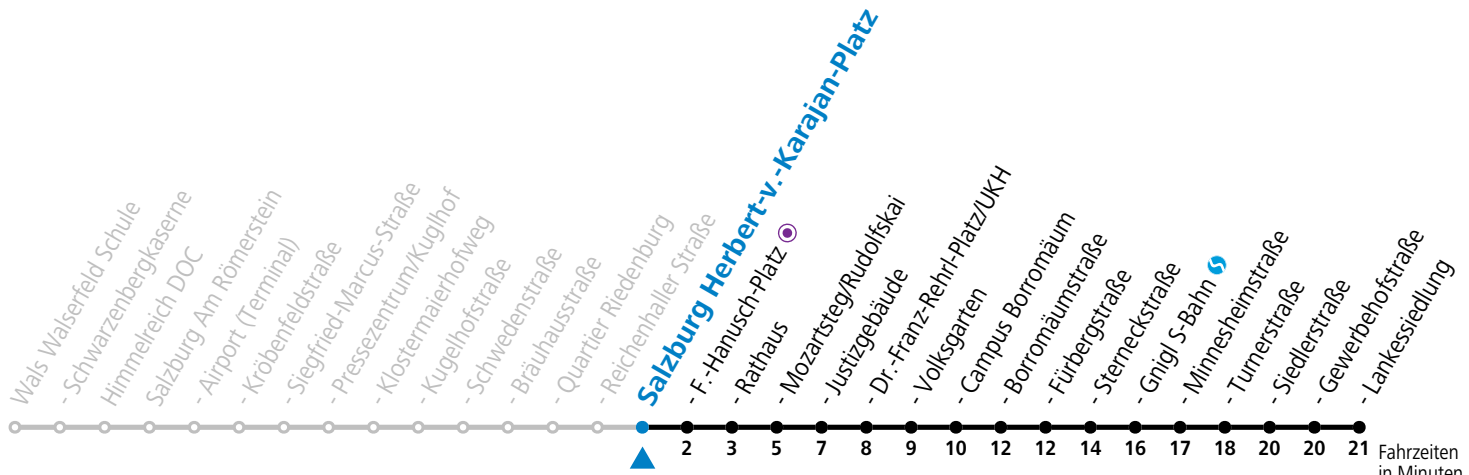

a = bis Salzburg Mozartsteg/Rudolfskai b = verkehrt ab Rathaus weiter bis Birkensiedlung (Linie 5)

*** NACHTSTERN: Freitag, sowie vor Sonn-/Feiertag ab ca. 22:00 Uhr - Verkehr nach Samstag-Fahrplan Am 08.12., 24.12. und 31.12. bitte Sonderfahrpläne beachten!**

Datum: 26.11.2024 15:55:15; Linie: 91-10-M-20-R; Haltestelle: 50801

10 Salzburg Herbert-v.-Karajan-Platz

Abfahrten jetzt:

gültig ab 17.02.2025.

Fahrzeiten in Minuten
Alle Angaben ohne Gewähr.

Montag bis Freitag					Samstag					Sonn- und Feiertag						
5	16	36	56													
6	16	26	36	46	56	6	24	44			6	59				
7	06	16	26	36	46	56	7	04	24	44		7	19	39	59	
8	06	16	26	36	46	56	8	04	24	46		8	19	39	59	
9	06	16	26	36	46	56	9	01	16	31	46	9	19	39	59	
10	06	16	26	36	46	56	10	01	16	31	46	10	19	39	59	
11	06	16	26	36	46	56	11	01	16	31	46	11	19	39	59	
12	06	16	26	36	46	56	12	01	16	31	46	12	19	39	59	
13	06	16	26	36	46	56	13	01	16	31	46	13	19	39	59	
14	06	16	26	36	46	56	14	01	16	31	46	14	19	39	59	
15	06	16	26	36	46	56	15	01	16	31	46	15	19	39	59	
16	06	16	26	36	46	56	16	01	16	31	46	16	19	39	59	
17	06	16	26	36	46	56	17	01	16	31	46	17	19	39	59	
18	06	16	26	36	46	56	18	01	14 ^a	24	43	18	19	39	59	
19	06	16	26	36	46	56	19	13	43			19	19	39	59	
20	06	16	26 ^a	39	48 ^a	59	20	13	43			20	19	39	59	
21	19	39	59				21	13	43			21	19	39	59	
22	19	39	59				22	13	43			22	19	39	59	
23	19	39	59 ^a				23	12 ^b	47 ^b			23	19	39	59 ^a	
0	19 ^a	39 ^a	59 ^a				0	22 ^b	57 ^b			0	19 ^a	39 ^a	59 ^a	
							1	22 ^a	52 ^a							