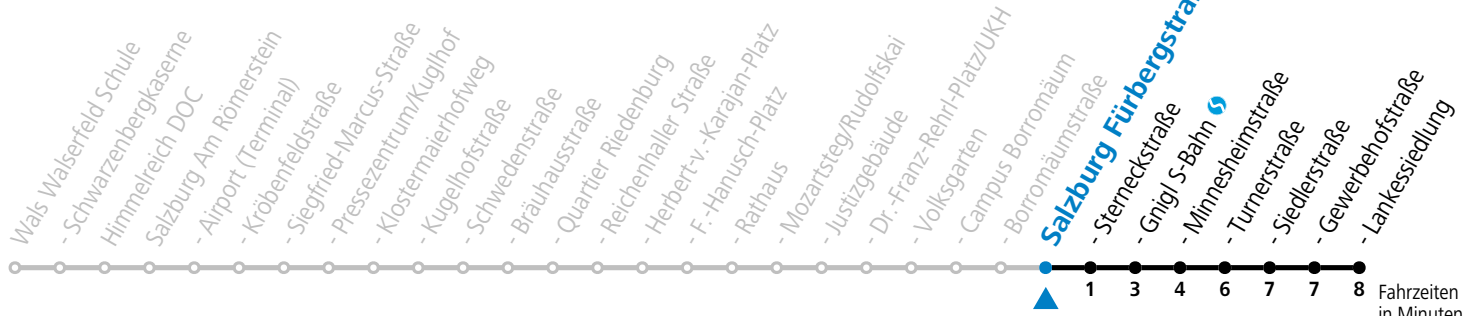

10 Salzburg Fürbergstraße

Abfahrten jetzt:

gültig ab 17.02.2025.

Fahrzeiten
in Minuten
Alle Angaben ohne Gewähr.

Montag bis Freitag		Samstag		Sonn- und Feiertag	
4	48				
5	08 28 38 48 58			5	31 51
6	08 20 29 39 49 59	6	21 36 56	6	11 31 51
7	09 19 29 39 49 59	7	16 36 46 56	7	11 31 51
8	09 19 29 39 49 59	8	16 36 46 59	8	11 31 51
9	09 19 29 39 49 59	9	14 29 44 59	9	11 31 51
10	09 19 29 39 49 59	10	14 29 44 59	10	11 31 51
11	09 19 29 39 49 59	11	14 29 44 59	11	11 31 51
12	09 19 29 39 49 59	12	14 29 44 59	12	11 31 51
13	09 19 29 39 49 59	13	14 29 44 59	13	11 31 51
14	09 19 29 39 49 59	14	14 29 44 59	14	11 31 51
15	09 19 29 39 49 59	15	14 29 44 59	15	11 31 51
16	09 19 29 39 49 59	16	14 29 44 59	16	11 31 51
17	09 19 29 39 49 59	17	14 29 44 59	17	11 31 51
18	09 19 29 39 49 59	18	14 36 55	18	11 31 51
19	09 19 29 39 49 59	19	25 55	19	11 31 51
20	09 19 29 51	20	25 55	20	11 31 51
21	11 31 51	21	25 55	21	11 31 51
22	11 31 51	22	25 55	22	11 31 51
23	11 31 51			23	11 31 51

* NACHTSTERN: Freitag, sowie vor Sonn-/Feiertag ab ca. 22:00 Uhr - Verkehr nach Samstag-Fahrplan Am 08.12., 24.12. und 31.12. bitte Sonderfahrpläne beachten!

Ferien im Bundesland Salzburg: 23.12.2024 bis 06.01.2025, 10. bis 16.02., 12.04. bis 21.04., 05.07. bis 07.09., 24.09. und 26.10. bis 02.11.2025 (Vorbehaltlich Änderungen durch die Schulbehörde)

Aufgabenträgerschaft: Stadt Salzburg, Betreiber: Salzburg Linien Verkehrsbetriebe GmbH, Bayerhamerstraße 16, 5020 Salzburg, Tel.: +43 (0)800 220050