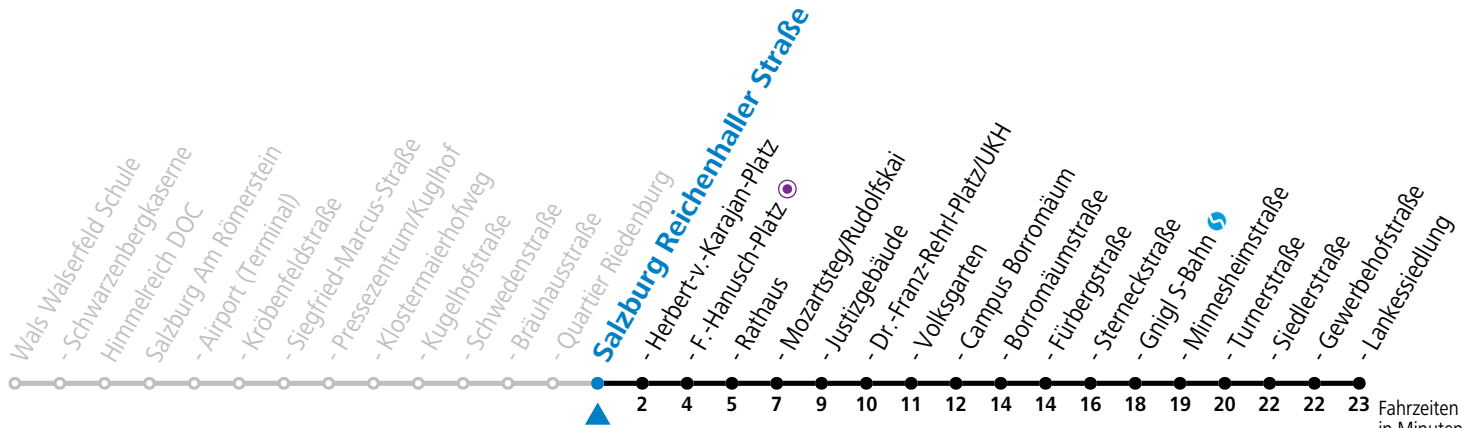

10 Salzburg Reichenhaller Straße

Abfahrten jetzt:

gültig ab 17.02.2025.

Fahrzeiten in Minuten
Alle Angaben ohne Gewähr.

Montag bis Freitag					Samstag					Sonn- und Feiertag						
5	14	34	54													
6	14	24	34	44	54	6	22	42			6	57				
7	04	14	24	34	44	54	7	02	22	42		7	17	37	57	
8	04	14	24	34	44	54	8	02	22	44	59	8	17	37	57	
9	04	14	24	34	44	54	9	14	29	44	59	9	17	37	57	
10	04	14	24	34	44	54	10	14	29	44	59	10	17	37	57	
11	04	14	24	34	44	54	11	14	29	44	59	11	17	37	57	
12	04	14	24	34	44	54	12	14	29	44	59	12	17	37	57	
13	04	14	24	34	44	54	13	14	29	44	59	13	17	37	57	
14	04	14	24	34	44	54	14	14	29	44	59	14	17	37	57	
15	04	14	24	34	44	54	15	14	29	44	59	15	17	37	57	
16	04	14	24	34	44	54	16	14	29	44	59	16	17	37	57	
17	04	14	24	34	44	54	17	14	29	44	59	17	17	37	57	
18	04	14	24	34	44	54	18	12^a	22	41		18	17	37	57	
19	04	14	24	34	44	54	19	11	41			19	17	37	57	
20	04	14	24^a	37	46^a	57	20	11	41			20	17	37	57	
21	17	37	57				21	11	41			21	17	37	57	
22	17	37	57				22	11	41			22	17	37	57	
23	17	37	57^a				23	10^b	45^b			23	17	37	57^a	
0	17^a	37^a	57^a				0	20^b	55^b			0	17^a	37^a	57^a	
							1	20^a	50^a							

a = bis Salzburg Mozartsteg/Rudolfskai   b = verkehrt ab Rathaus weiter bis Birkensiedlung (Linie 5)

* NACHTSTERN: Freitag, sowie vor Sonn-/Feiertag ab ca. 22:00 Uhr - Verkehr nach Samstag-Fahrplan Am 08.12., 24.12. und 31.12. bitte Sonderfahrpläne beachten!

Ferien im Bundesland Salzburg: 23.12.2024 bis 06.01.2025, 10. bis 16.02., 12.04. bis 21.04., 05.07. bis 07.09., 24.09. und 26.10. bis 02.11.2025 (Vorbehaltlich Änderungen durch die Schulbehörde)

Aufgabenträgerschaft: Stadt Salzburg, Betreiber: Salzburg Linien Verkehrsbetriebe GmbH, Bayerhamerstraße 16, 5020 Salzburg, Tel.: +43 (0)800 220050