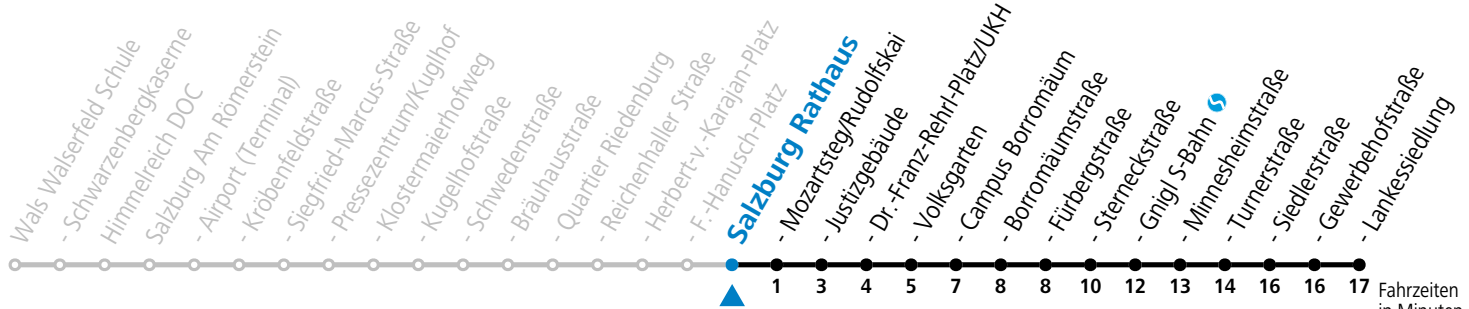

gültig ab 17.02.2025.

Fahrzeiten
in Minuten
Alle Angaben ohne Gewähr.

Montag bis Freitag					Samstag				Sonn- und Feiertag						
5	20	40													
6	00	20	30	40	50	6	28	48							
7	00	10	20	30	40	50	7	08	28	48	7	02	22	42	
8	00	10	20	30	40	50	8	08	28	50	8	02	22	42	
9	00	10	20	30	40	50	9	05	20	35	50	9	02	22	42
10	00	10	20	30	40	50	10	05	20	35	50	10	02	22	42
11	00	10	20	30	40	50	11	05	20	35	50	11	02	22	42
12	00	10	20	30	40	50	12	05	20	35	50	12	02	22	42
13	00	10	20	30	40	50	13	05	20	35	50	13	02	22	42
14	00	10	20	30	40	50	14	05	20	35	50	14	02	22	42
15	00	10	20	30	40	50	15	05	20	35	50	15	02	22	42
16	00	10	20	30	40	50	16	05	20	35	50	16	02	22	42
17	00	10	20	30	40	50	17	05	20	35	50	17	02	22	42
18	00	10	20	30	40	50	18	05	18^a	28	46	18	02	22	42
19	00	10	20	30	40	50	19	16	46		19	02	22	42	
20	00	10	20	30^a	42	51^a	20	16	46		20	02	22	42	
21	02	22	42				21	16	46		21	02	22	42	
22	02	22	42				22	16	46		22	02	22	42	
23	02	22	42								23	02	22	42	
0	02^a	22^a	42^a								0	02^a	22^a	42^a	
1	02^a						1	26^a	56^a		1	02^a			

a = bis Salzburg Mozartsteg/Rudolfskai

* NACHTSTERN: Freitag, sowie vor Sonn-/Feiertag ab ca. 22:00 Uhr - Verkehr nach Samstag-Fahrplan Am 08.12., 24.12. und 31.12. bitte Sonderfahrpläne beachten!

Ferien im Bundesland Salzburg: 23.12.2024 bis 06.01.2025, 10. bis 16.02., 12.04. bis 21.04., 05.07. bis 07.09., 24.09. und 26.10. bis 02.11.2025 (Vorbehaltlich Änderungen durch die Schulbehörde)

Aufgabenträgerschaft: Stadt Salzburg, Betreiber: Salzburg Linien Verkehrsbetriebe GmbH, Bayerhamerstraße 16, 5020 Salzburg, Tel.: +43 (0)800 220050