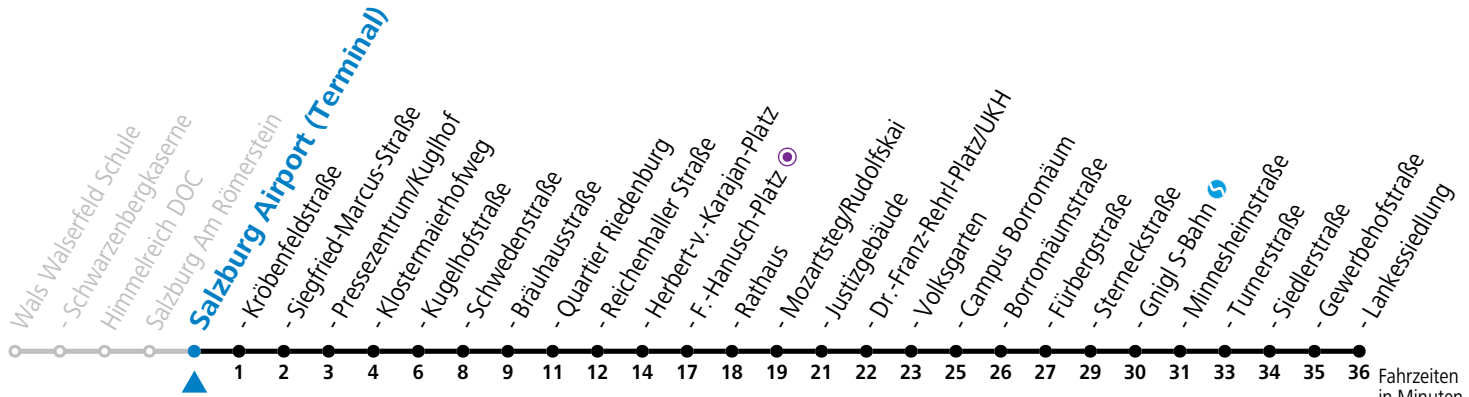

a = bis Salzburg Mozartsteg/Rudolfskai b = verkehrt ab Rathaus weiter bis Birkensiedlung (Linie 5)

*** NACHTSTERN: Freitag, sowie vor Sonn-/Feiertag ab ca. 22:00 Uhr - Verkehr nach Samstag-Fahrplan Am 08.12., 24.12. und 31.12. bitte Sonderfahrpläne beachten!**

Datum: 26.11.2024 15:55:15; Linie: 91-10-M-20-R; Haltestelle: 50899

gültig ab 17.02.2025.

Fahrzeiten in Minuten
Alle Angaben ohne Gewähr.

Montag bis Freitag				Samstag				Sonn- und Feiertag			
5	03	23	43								
6	01	11	21 31 41 51	6	11	31	51	6	46		
7	01	11	21 31 41 51	7	11	31	51	7	06	26	46
8	01	11	21 31 41 51	8	11	31	46	8	06	26	46
9	01	11	21 31 41 51	9	01	16	31 46	9	06	26	46
10	01	11	21 31 41 51	10	01	16	31 46	10	06	26	46
11	01	11	21 31 41 51	11	01	16	31 46	11	06	26	46
12	01	11	21 31 41 51	12	01	16	31 46	12	06	26	46
13	01	11	21 31 41 51	13	01	16	31 46	13	06	26	46
14	01	11	21 31 41 51	14	01	16	31 46	14	06	26	46
15	01	11	21 31 41 51	15	01	16	31 46	15	06	26	46
16	01	11	21 31 41 51	16	01	16	31 46	16	06	26	46
17	01	11	21 31 41 51	17	01	16	31 46	17	06	26	46
18	01	11	21 31 41 51	18	01 ^a	11	30	18	06	26	46
19	01	11	21 31 41 51	19	00	30		19	06	26	46
20	01	11 ^a	26 35 ^a 46	20	00	30		20	06	26	46
21	06	26	46	21	00	30		21	06	26	46
22	06	26	46	22	00	30	59 ^b	22	06	26	46
23	06	26	46 ^a	23	34 ^b			23	06	26	46 ^a
0	06 ^a	26 ^a	46 ^a	0	09 ^b	44 ^b		0	06 ^a	26 ^a	46 ^a
				1	09 ^a	39 ^a					