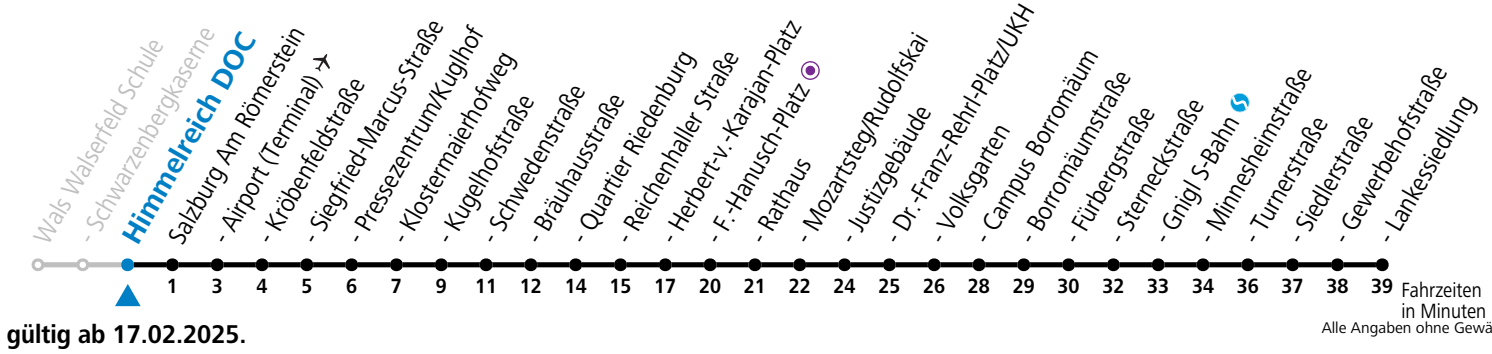

10 Himmelreich DOC

Abfahrten jetzt:

Montag bis Freitag					Samstag					Sonn- und Feiertag						
5	00	20	40	58												
6	08	18	28	38	48	58	6	08	28	48	6	43				
7	08	18	28	38	48	58	7	08	28	48	7	03	23	43		
8	08	18	28	38	48	58	8	08	28	43	58	8	03	23	43	
9	08	18	28	38	48	58	9	13	28	43	58	9	03	23	43	
10	08	18	28	38	48	58	10	13	28	43	58	10	03	23	43	
11	08	18	28	38	48	58	11	13	28	43	58	11	03	23	43	
12	08	18	28	38	48	58	12	13	28	43	58	12	03	23	43	
13	08	18	28	38	48	58	13	13	28	43	58	13	03	23	43	
14	08	18	28	38	48	58	14	13	28	43	58	14	03	23	43	
15	08	18	28	38	48	58	15	13	28	43	58	15	03	23	43	
16	08	18	28	38	48	58	16	13	28	43	58	16	03	23	43	
17	08	18	28	38	48	58	17	13	28	43	58^a	17	03	23	43	
18	08	18	28	38	48	58	18	08	27	57	18	03	23	43		
19	08	18	28	38	48	58	19	27	57	19	03	23	43			
20	08^a	23	32^a	43	20	27	57	20	03	23	43					
21	03	23	43	21	27	57	21	03	23	43						
22	03	23	43	22	27	56^b	22	03	23	43						
23	03	23	43^a	23	31^b	23	03	23	43^a							
0	03^a	23^a	43^a	0	06^b	41^b	0	03^a	23^a	43^a						
				1	06^a	36^a										

a = bis Salzburg Mozartsteg/Rudolfskai   b = verkehrt ab Rathaus weiter bis Birkensiedlung (Linie 5)

* NACHTSTERN: Freitag, sowie vor Sonn-/Feiertag ab ca. 22:00 Uhr - Verkehr nach Samstag-Fahrplan Am 08.12., 24.12. und 31.12. bitte Sonderfahrpläne beachten!

Ferien im Bundesland Salzburg: 23.12.2024 bis 06.01.2025, 10. bis 16.02., 12.04. bis 21.04., 05.07. bis 07.09., 24.09. und 26.10. bis 02.11.2025 (Vorbehaltlich Änderungen durch die Schulbehörde)

Aufgabenträgerschaft: Stadt Salzburg, Betreiber: Salzburg Linien Verkehrsbetriebe GmbH, Bayerhamerstraße 16, 5020 Salzburg, Tel.: +43 (0)800 220050