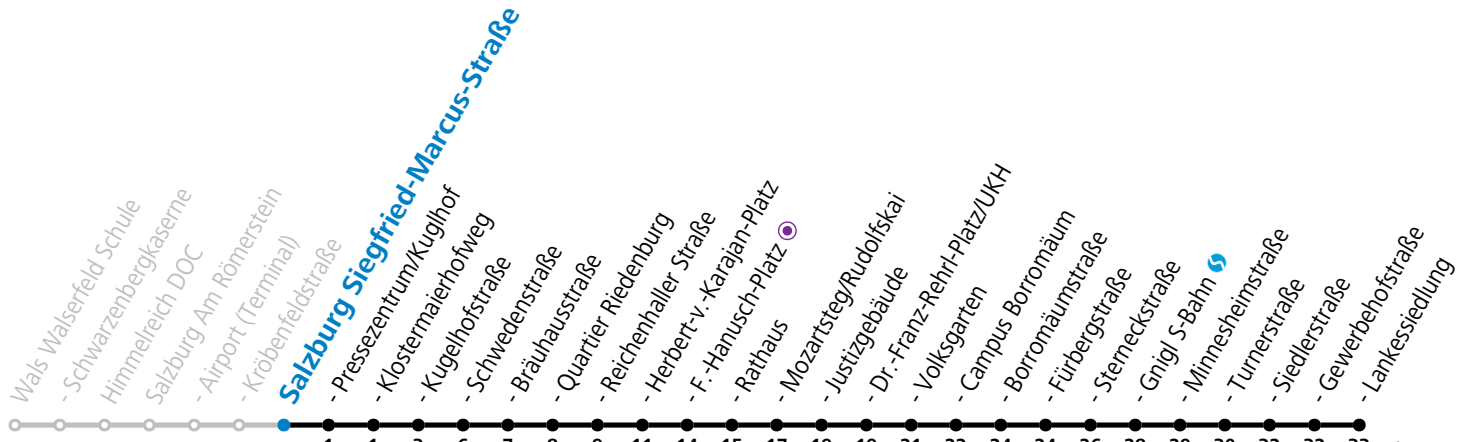

10 Salzburg Siegfried-Marcus-Straße

Abfahrten jetzt:

gültig ab 17.02.2025.

Fahrzeiten in Minuten
Alle Angaben ohne Gewähr.

Montag bis Freitag					Samstag					Sonn- und Feiertag						
5	06	26	46													
6	03	13	23	33	43	53	6	14	34	54	6	48				
7	03	13	23	33	43	53	7	14	34	54	7	08	28	48		
8	03	13	23	33	43	53	8	14	33	48	8	08	28	48		
9	03	13	23	33	43	53	9	03	18	33	48	9	08	28	48	
10	03	13	23	33	43	53	10	03	18	33	48	10	08	28	48	
11	03	13	23	33	43	53	11	03	18	33	48	11	08	28	48	
12	03	13	23	33	43	53	12	03	18	33	48	12	08	28	48	
13	03	13	23	33	43	53	13	03	18	33	48	13	08	28	48	
14	03	13	23	33	43	53	14	03	18	33	48	14	08	28	48	
15	03	13	23	33	43	53	15	03	18	33	48	15	08	28	48	
16	03	13	23	33	43	53	16	03	18	33	48	16	08	28	48	
17	03	13	23	33	43	53	17	03	18	33	48	17	08	28	48	
18	03	13	23	33	43	53	18	04^a	14	32	18	08	28	48		
19	03	13	23	33	43	53	19	02	32	19	08	28	48			
20	03	13^a	28	37^a	48	20	02	32	20	08	28	48				
21	08	28	48	21	02	32	21	08	28	48						
22	08	28	48	22	02	32	22	08	28	48						
23	08	28	48^a	23	02^b	37^b	23	08	28	48^a						
0	08^a	28^a	48^a	0	12^b	47^b	0	08^a	28^a	48^a						
				1	12^a	42^a										

a = bis Salzburg Mozartsteg/Rudolfskai   b = verkehrt ab Rathaus weiter bis Birkensiedlung (Linie 5)

* NACHTSTERN: Freitag, sowie vor Sonn-/Feiertag ab ca. 22:00 Uhr - Verkehr nach Samstag-Fahrplan Am 08.12., 24.12. und 31.12. bitte Sonderfahrpläne beachten!

Ferien im Bundesland Salzburg: 23.12.2024 bis 06.01.2025, 10. bis 16.02., 12.04. bis 21.04., 05.07. bis 07.09., 24.09. und 26.10. bis 02.11.2025 (Vorbehaltlich Änderungen durch die Schulbehörde)

Aufgabenträgerschaft: Stadt Salzburg, Betreiber: Salzburg Linien Verkehrsbetriebe GmbH, Bayerhamerstraße 16, 5020 Salzburg, Tel.: +43 (0)800 220050