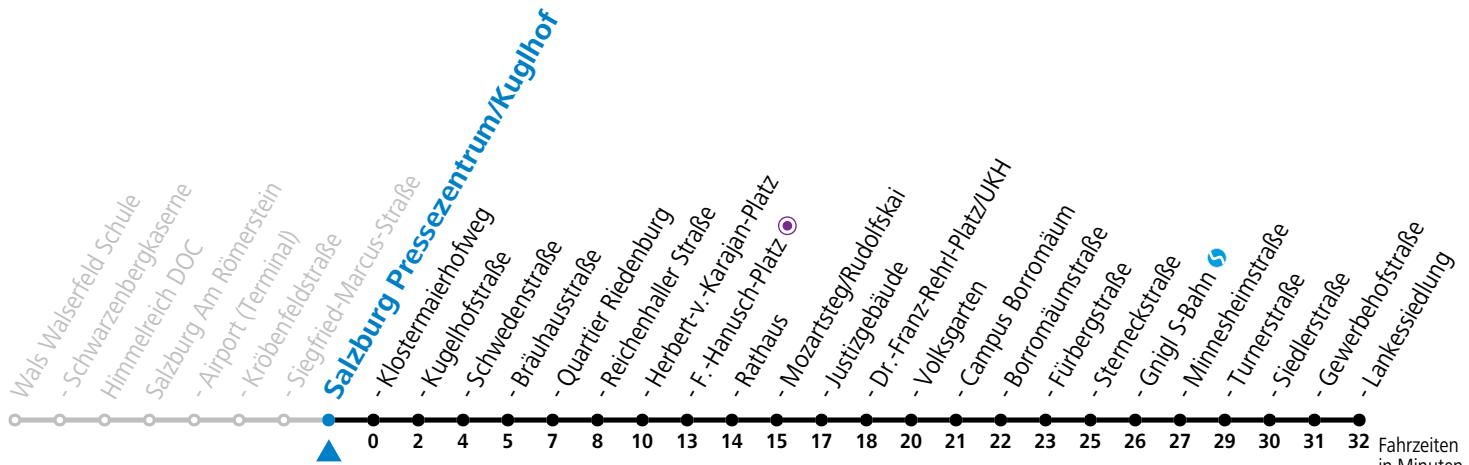

10 Salzburg Pressezentrum/Kuglhof

Abfahrten jetzt:

gültig ab 17.02.2025.

Fahrzeiten in Minuten
Alle Angaben ohne Gewähr.

Montag bis Freitag				Samstag				Sonn- und Feiertag							
5	07	27	47												
6	05	15	25	35	45	55	6	15	35	55	6	49			
7	05	15	25	35	45	55	7	15	35	55	7	09	29	49	
8	05	15	25	35	45	55	8	15	35	50	8	09	29	49	
9	05	15	25	35	45	55	9	05	20	35	50	9	09	29	49
10	05	15	25	35	45	55	10	05	20	35	50	10	09	29	49
11	05	15	25	35	45	55	11	05	20	35	50	11	09	29	49
12	05	15	25	35	45	55	12	05	20	35	50	12	09	29	49
13	05	15	25	35	45	55	13	05	20	35	50	13	09	29	49
14	05	15	25	35	45	55	14	05	20	35	50	14	09	29	49
15	05	15	25	35	45	55	15	05	20	35	50	15	09	29	49
16	05	15	25	35	45	55	16	05	20	35	50	16	09	29	49
17	05	15	25	35	45	55	17	05	20	35	50	17	09	29	49
18	05	15	25	35	45	55	18	05^a	15	33	18	09	29	49	
19	05	15	25	35	45	55	19	03	33	19	09	29	49		
20	05	15^a	29	38^a	49	20	03	33	20	09	29	49			
21	09	29	49	21	03	33	21	09	29	49					
22	09	29	49	22	03	33	22	09	29	49					
23	09	29	49^a	23	03^b	38^b	23	09	29	49^a					
0	09^a	29^a	49^a	0	13^b	48^b	0	09^a	29^a	49^a					
				1	13^a	43^a									

a = bis Salzburg Mozartsteg/Rudolfskai   b = verkehrt ab Rathaus weiter bis Birkensiedlung (Linie 5)

* NACHTSTERN: Freitag, sowie vor Sonn-/Feiertag ab ca. 22:00 Uhr - Verkehr nach Samstag-Fahrplan Am 08.12., 24.12. und 31.12. bitte Sonderfahrpläne beachten!

Ferien im Bundesland Salzburg: 23.12.2024 bis 06.01.2025, 10. bis 16.02., 12.04. bis 21.04., 05.07. bis 07.09., 24.09. und 26.10. bis 02.11.2025 (Vorbehaltlich Änderungen durch die Schulbehörde)

Aufgabenträgerschaft: Stadt Salzburg, Betreiber: Salzburg Linien Verkehrsbetriebe GmbH, Bayerhamerstraße 16, 5020 Salzburg, Tel.: +43 (0)800 220050