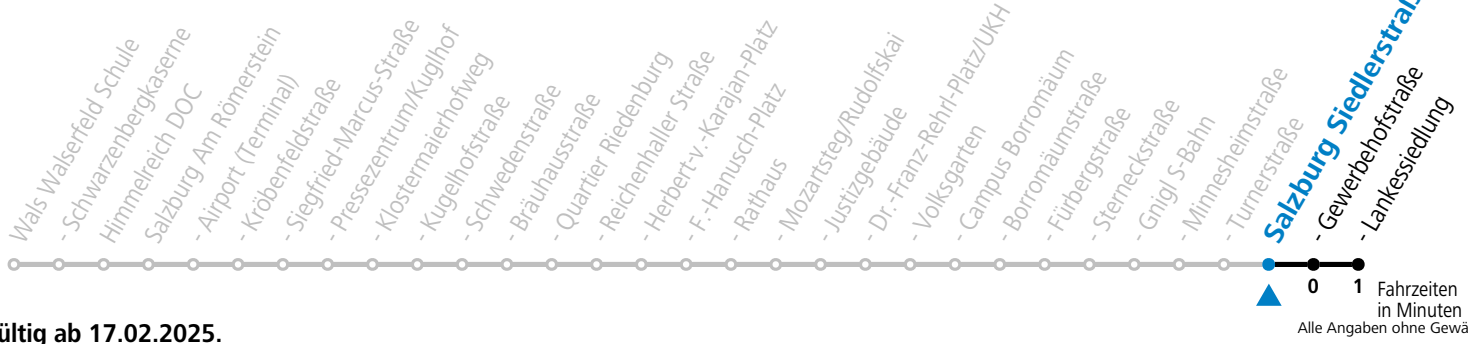

10 Salzburg Siedlerstraße

Abfahrten jetzt:

gültig ab 17.02.2025.

Montag bis Freitag		Samstag		Sonn- und Feiertag	
4	54				
5	14 34 44 54			5	37 57
6	04 14 28 37 47 57	6	27 42	6	17 37 57
7	07 17 27 37 47 57	7	02 22 42 52	7	17 37 57
8	07 17 27 37 47 57	8	02 22 42 52	8	17 37 57
9	07 17 27 37 47 57	9	07 22 37 52	9	17 37 57
10	07 17 27 37 47 57	10	07 22 37 52	10	17 37 57
11	07 17 27 37 47 57	11	07 22 37 52	11	17 37 57
12	07 17 27 37 47 57	12	07 22 37 52	12	17 37 57
13	07 17 27 37 47 57	13	07 22 37 52	13	17 37 57
14	07 17 27 37 47 57	14	07 22 37 52	14	17 37 57
15	07 17 27 37 47 57	15	07 22 37 52	15	17 37 57
16	07 17 27 37 47 57	16	07 22 37 52	16	17 37 57
17	07 17 27 37 47 57	17	07 22 37 52	17	17 37 57
18	07 17 27 37 47 57	18	07 22 42	18	17 37 57
19	07 17 27 37 47 57	19	01 31	19	17 37 57
20	07 17 27 37 57	20	01 31	20	17 37 57
21	17 37 57	21	01 31	21	17 37 57
22	17 37 57	22	01 31	22	17 37 57
23	17 37 57	23	01	23	17 37 57

* NACHTSTERN: Freitag, sowie vor Sonn-/Feiertag ab ca. 22:00 Uhr - Verkehr nach Samstag-Fahrplan Am 08.12., 24.12. und 31.12. bitte Sonderfahrpläne beachten!

Ferien im Bundesland Salzburg: 23.12.2024 bis 06.01.2025, 10. bis 16.02., 12.04. bis 21.04., 05.07. bis 07.09., 24.09. und 26.10. bis 02.11.2025 (Vorbehaltlich Änderungen durch die Schulbehörde)

Aufgabenträgerschaft: Stadt Salzburg, Betreiber: Salzburg Linien Verkehrsbetriebe GmbH, Bayerhamerstraße 16, 5020 Salzburg, Tel.: +43 (0)800 220050