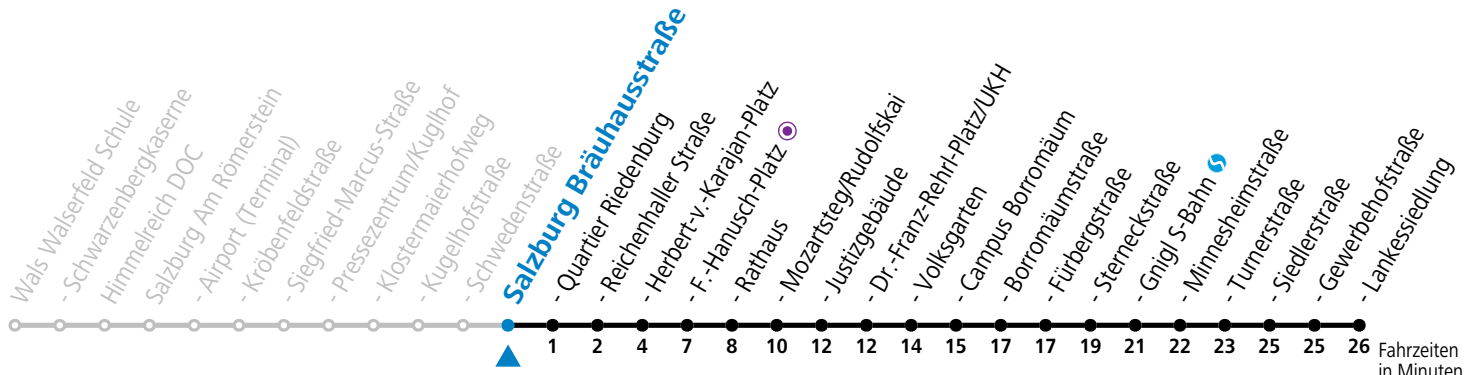

10 Salzburg Bräuhausstraße

Abfahrten jetzt:

gültig ab 17.02.2025.

Fahrzeiten in Minuten
Alle Angaben ohne Gewähr.

Montag bis Freitag					Samstag				Sonn- und Feiertag						
5	12	32	52												
6	11	21	31	41	51	6	20	40	6	54					
7	01	11	21	31	41	51	7	00	20	40	7	14	34	54	
8	01	11	21	31	41	51	8	00	20	41	56	8	14	34	54
9	01	11	21	31	41	51	9	11	26	41	56	9	14	34	54
10	01	11	21	31	41	51	10	11	26	41	56	10	14	34	54
11	01	11	21	31	41	51	11	11	26	41	56	11	14	34	54
12	01	11	21	31	41	51	12	11	26	41	56	12	14	34	54
13	01	11	21	31	41	51	13	11	26	41	56	13	14	34	54
14	01	11	21	31	41	51	14	11	26	41	56	14	14	34	54
15	01	11	21	31	41	51	15	11	26	41	56	15	14	34	54
16	01	11	21	31	41	51	16	11	26	41	56	16	14	34	54
17	01	11	21	31	41	51	17	11	26	41	56	17	14	34	54
18	01	11	21	31	41	51	18	10^a	20	38		18	14	34	54
19	01	11	21	31	41	51	19	08	38		19	14	34	54	
20	01	11	21^a	34	43^a	54	20	08	38		20	14	34	54	
21	14	34	54				21	08	38		21	14	34	54	
22	14	34	54				22	08	38		22	14	34	54	
23	14	34	54^a				23	08^b	43^b		23	14	34	54^a	
0	14^a	34^a	54^a				0	18^b	53^b		0	14^a	34^a	54^a	
							1	18^a	48^a						

a = bis Salzburg Mozartsteg/Rudolfskai   b = verkehrt ab Rathaus weiter bis Birkensiedlung (Linie 5)

* NACHTSTERN: Freitag, sowie vor Sonn-/Feiertag ab ca. 22:00 Uhr - Verkehr nach Samstag-Fahrplan Am 08.12., 24.12. und 31.12. bitte Sonderfahrpläne beachten!

Ferien im Bundesland Salzburg: 23.12.2024 bis 06.01.2025, 10. bis 16.02., 12.04. bis 21.04., 05.07. bis 07.09., 24.09. und 26.10. bis 02.11.2025 (Vorbehaltlich Änderungen durch die Schulbehörde)

Aufgabenträgerschaft: Stadt Salzburg, Betreiber: Salzburg Linien Verkehrsbetriebe GmbH, Bayerhamerstraße 16, 5020 Salzburg, Tel.: +43 (0)800 220050