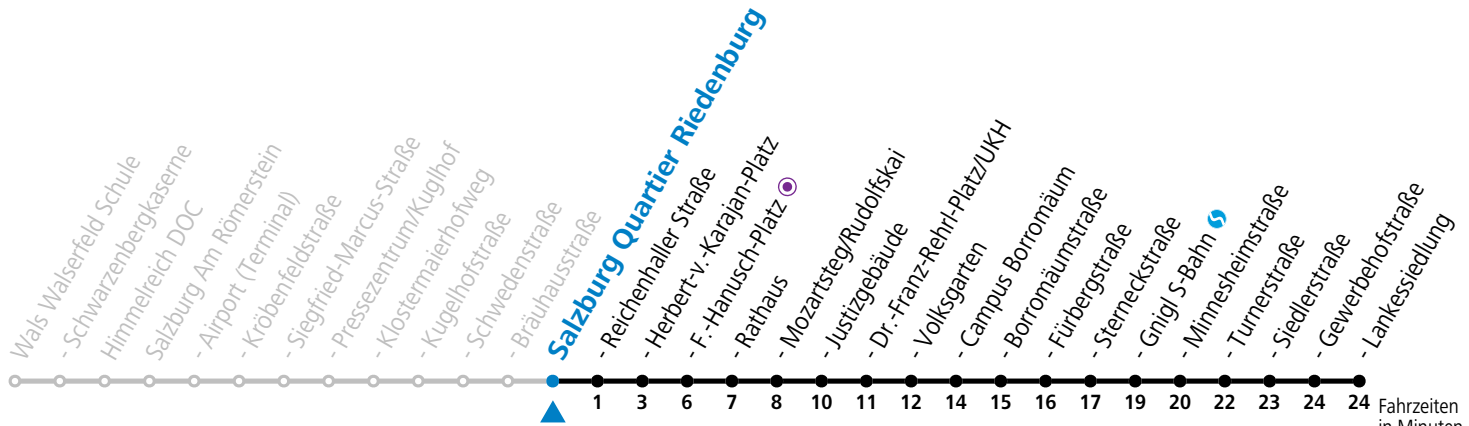

10 Salzburg Quartier Riedenburg

Abfahrten jetzt:

gültig ab 17.02.2025.

Fahrzeiten in Minuten
Alle Angaben ohne Gewähr.

Montag bis Freitag					Samstag					Sonn- und Feiertag						
5	13	33	53													
6	12	22	32	42	52	6	21	41			6	56				
7	02	12	22	32	42	52	7	01	21	41		7	16	36	56	
8	02	12	22	32	42	52	8	01	21	42	57	8	16	36	56	
9	02	12	22	32	42	52	9	12	27	42	57	9	16	36	56	
10	02	12	22	32	42	52	10	12	27	42	57	10	16	36	56	
11	02	12	22	32	42	52	11	12	27	42	57	11	16	36	56	
12	02	12	22	32	42	52	12	12	27	42	57	12	16	36	56	
13	02	12	22	32	42	52	13	12	27	42	57	13	16	36	56	
14	02	12	22	32	42	52	14	12	27	42	57	14	16	36	56	
15	02	12	22	32	42	52	15	12	27	42	57	15	16	36	56	
16	02	12	22	32	42	52	16	12	27	42	57	16	16	36	56	
17	02	12	22	32	42	52	17	12	27	42	57	17	16	36	56	
18	02	12	22	32	42	52	18	11^a	21	40		18	16	36	56	
19	02	12	22	32	42	52	19	10	40			19	16	36	56	
20	02	12	22^a	36	45^a	56	20	10	40			20	16	36	56	
21	16	36	56				21	10	40			21	16	36	56	
22	16	36	56				22	10	40			22	16	36	56	
23	16	36	56^a				23	09^b	44^b			23	16	36	56^a	
0	16^a	36^a	56^a				0	19^b	54^b			0	16^a	36^a	56^a	
							1	19^a	49^a							

a = bis Salzburg Mozartsteg/Rudolfskai   b = verkehrt ab Rathaus weiter bis Birkensiedlung (Linie 5)

* NACHTSTERN: Freitag, sowie vor Sonn-/Feiertag ab ca. 22:00 Uhr - Verkehr nach Samstag-Fahrplan Am 08.12., 24.12. und 31.12. bitte Sonderfahrpläne beachten!

Ferien im Bundesland Salzburg: 23.12.2024 bis 06.01.2025, 10. bis 16.02., 12.04. bis 21.04., 05.07. bis 07.09., 24.09. und 26.10. bis 02.11.2025 (Vorbehaltlich Änderungen durch die Schulbehörde)

Aufgabenträgerschaft: Stadt Salzburg, Betreiber: Salzburg Linien Verkehrsbetriebe GmbH, Bayerhamerstraße 16, 5020 Salzburg, Tel.: +43 (0)800 220050