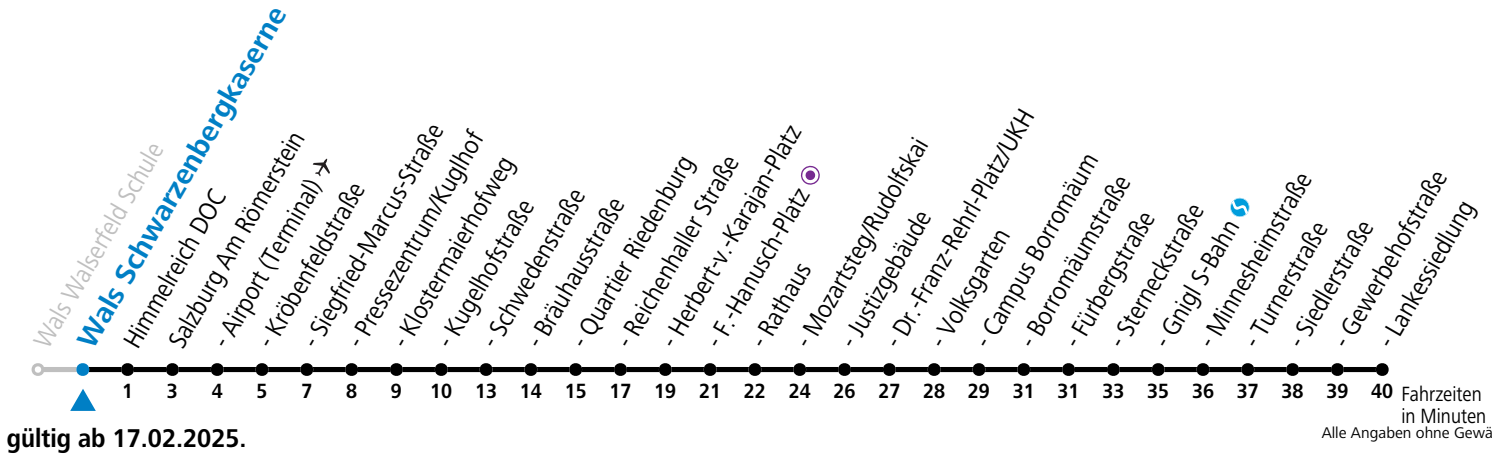

Montag bis Freitag		Samstag		Sonn- und Feiertag	
6	56			6	41
7	06 16 26 36 46 56			7	01 21 41
8	06 26 46			8	01 21 41
9	06 26 46			9	01 21 41
10	06 26 46			10	01 21 41
11	06 26 46			11	01 21 41
12	06 26 36 46 56			12	01 21 41
13	06 16 26 36 46			13	01 21 41
14	06 26 46			14	01 21 41
15	06 26 46			15	01 21 41
16	06 16 26 36 46 56			16	01 21 41
17	06 16 36 56	17	11 41	17	01 21 41
18	16 36 56	18	07 25 55	18	01 21 41
19	16 36 56	19	25 55	19	01 21 41
20	21 41	20	25 55	20	01 21 41
21	01 21 41	21	25 55	21	01 21 41
22	01 21 41	22	25 55^b	22	01 21 41
23	01 21 41^a	23	30^b	23	01 21 41^a
0	01^a 21^a 41^a	0	05^b 40^b	0	01^a 21^a 41^a
		1	05^a 35^a		

a = bis Salzburg Mozartsteg/Rudolfskai   b = verkehrt ab Rathaus weiter bis Birkensiedlung (Linie 5)

* NACHTSTERN: Freitag, sowie vor Sonn-/Feiertag ab ca. 22:00 Uhr - Verkehr nach Samstag-Fahrplan Am 08.12., 24.12. und 31.12. bitte Sonderfahrpläne beachten!

Ferien im Bundesland Salzburg: 23.12.2024 bis 06.01.2025, 10. bis 16.02., 12.04. bis 21.04., 05.07. bis 07.09., 24.09. und 26.10. bis 02.11.2025 (Vorbehaltlich Änderungen durch die Schulbehörde)

Aufgabenträgerschaft: Stadt Salzburg, Betreiber: Salzburg Linien Verkehrsbetriebe GmbH, Bayerhamerstraße 16, 5020 Salzburg, Tel.: +43 (0)800 220050