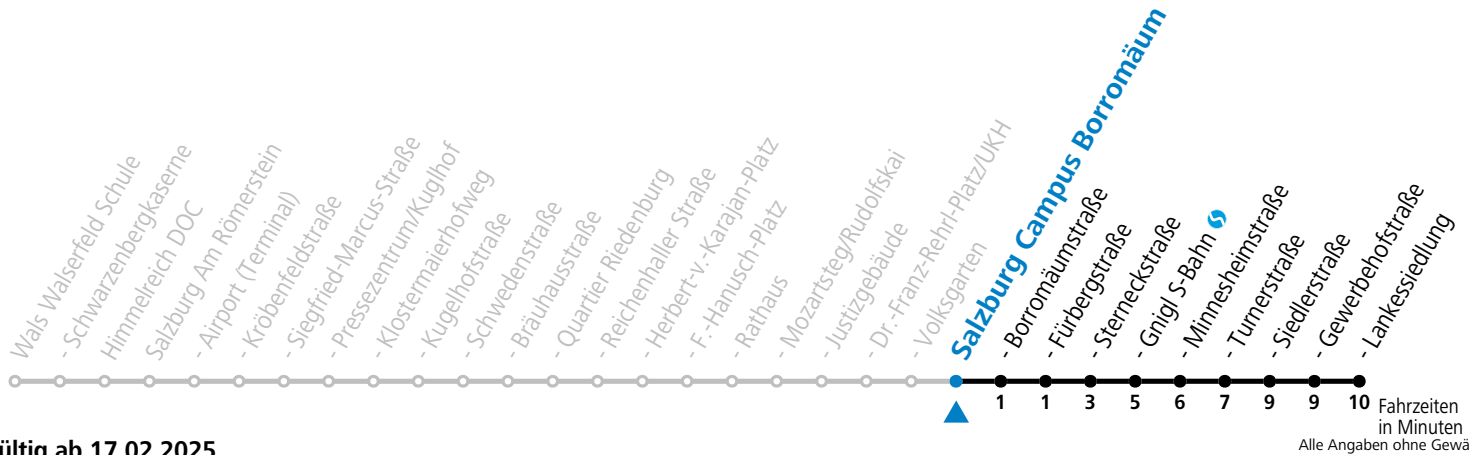

gültig ab 17.02.2025.

Montag bis Freitag		Samstag		Sonn- und Feiertag	
4	47				
5	07 27 37 47 57			5	29 49
6	07 18 27 37 47 57	6	20 35 55	6	09 29 49
7	07 17 27 37 47 57	7	15 35 45 55	7	09 29 49
8	07 17 27 37 47 57	8	15 35 45 57	8	09 29 49
9	07 17 27 37 47 57	9	12 27 42 57	9	09 29 49
10	07 17 27 37 47 57	10	12 27 42 57	10	09 29 49
11	07 17 27 37 47 57	11	12 27 42 57	11	09 29 49
12	07 17 27 37 47 57	12	12 27 42 57	12	09 29 49
13	07 17 27 37 47 57	13	12 27 42 57	13	09 29 49
14	07 17 27 37 47 57	14	12 27 42 57	14	09 29 49
15	07 17 27 37 47 57	15	12 27 42 57	15	09 29 49
16	07 17 27 37 47 57	16	12 27 42 57	16	09 29 49
17	07 17 27 37 47 57	17	12 27 42 57	17	09 29 49
18	07 17 27 37 47 57	18	12 35 53	18	09 29 49
19	07 17 27 37 47 57	19	23 53	19	09 29 49
20	07 17 27 49	20	23 53	20	09 29 49
21	09 29 49	21	23 53	21	09 29 49
22	09 29 49	22	23 53	22	09 29 49
23	09 29 49			23	09 29 49

* NACHTSTERN: Freitag, sowie vor Sonn-/Feiertag ab ca. 22:00 Uhr - Verkehr nach Samstag-Fahrplan Am 08.12., 24.12. und 31.12. bitte Sonderfahrpläne beachten!

Ferien im Bundesland Salzburg: 23.12.2024 bis 06.01.2025, 10. bis 16.02., 12.04. bis 21.04., 05.07. bis 07.09., 24.09. und 26.10. bis 02.11.2025 (Vorbehaltlich Änderungen durch die Schulbehörde)

Aufgabenträgerschaft: Stadt Salzburg, Betreiber: Salzburg Linien Verkehrsbetriebe GmbH, Bayerhamerstraße 16, 5020 Salzburg, Tel.: +43 (0)800 220050