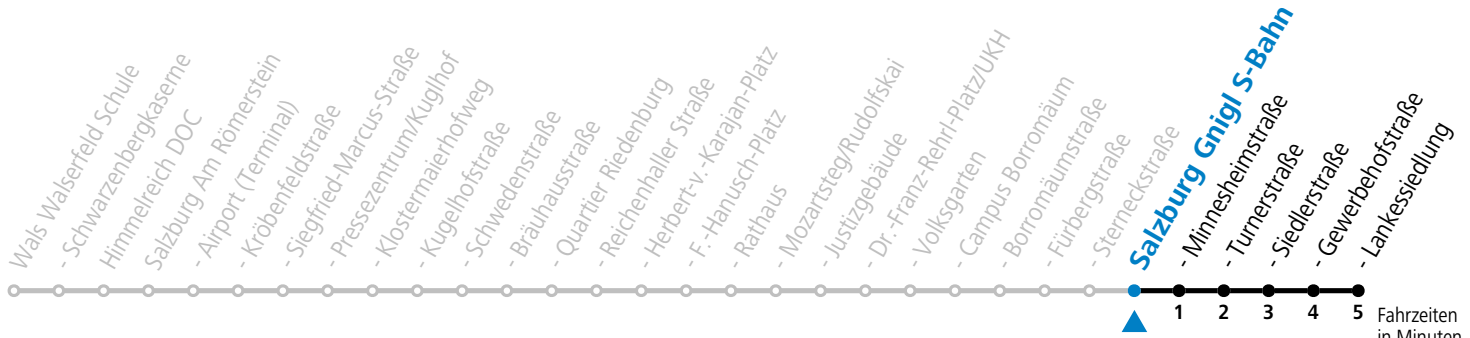

gültig ab 17.02.2025.

Fahrzeiten in Minuten
Alle Angaben ohne Gewähr.

Montag bis Freitag		Samstag		Sonn- und Feiertag	
4	51				
5	11 31 41 51			5	33 53
6	01 11 24 33 43 53	6	24 39 59	6	13 33 53
7	03 13 23 33 43 53	7	19 39 49 59	7	13 33 53
8	03 13 23 33 43 53	8	19 39 49	8	13 33 53
9	03 13 23 33 43 53	9	03 18 33 48	9	13 33 53
10	03 13 23 33 43 53	10	03 18 33 48	10	13 33 53
11	03 13 23 33 43 53	11	03 18 33 48	11	13 33 53
12	03 13 23 33 43 53	12	03 18 33 48	12	13 33 53
13	03 13 23 33 43 53	13	03 18 33 48	13	13 33 53
14	03 13 23 33 43 53	14	03 18 33 48	14	13 33 53
15	03 13 23 33 43 53	15	03 18 33 48	15	13 33 53
16	03 13 23 33 43 53	16	03 18 33 48	16	13 33 53
17	03 13 23 33 43 53	17	03 18 33 48	17	13 33 53
18	03 13 23 33 43 53	18	03 18 39 57	18	13 33 53
19	03 13 23 33 43 53	19	27 57	19	13 33 53
20	03 13 23 33 53	20	27 57	20	13 33 53
21	13 33 53	21	27 57	21	13 33 53
22	13 33 53	22	27 57	22	13 33 53
23	13 33 53			23	13 33 53

* NACHTSTERN: Freitag, sowie vor Sonn-/Feiertag ab ca. 22:00 Uhr - Verkehr nach Samstag-Fahrplan Am 08.12., 24.12. und 31.12. bitte Sonderfahrpläne beachten!

Ferien im Bundesland Salzburg: 23.12.2024 bis 06.01.2025, 10. bis 16.02., 12.04. bis 21.04., 05.07. bis 07.09., 24.09. und 26.10. bis 02.11.2025 (Vorbehaltlich Änderungen durch die Schulbehörde)

Aufgabenträgerschaft: Stadt Salzburg, Betreiber: Salzburg Linien Verkehrsbetriebe GmbH, Bayerhamerstraße 16, 5020 Salzburg, Tel.: +43 (0)800 220050