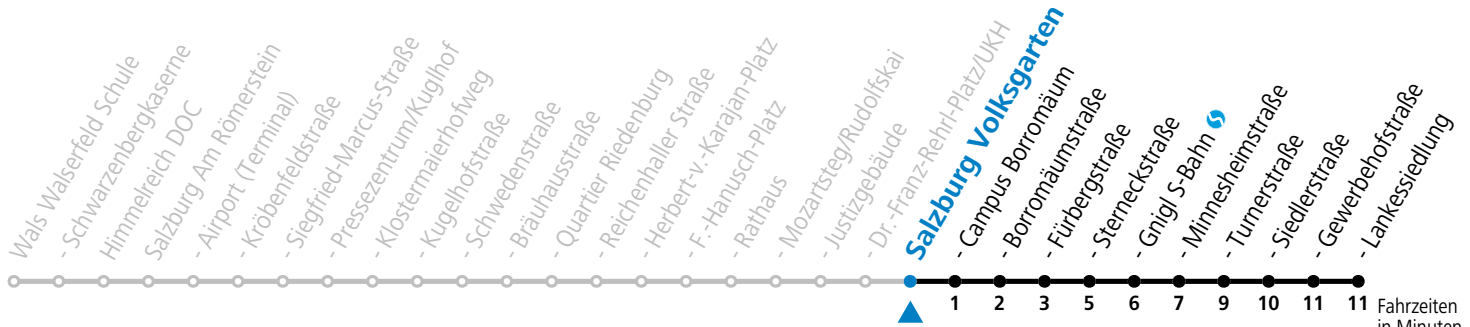

10 Salzburg Volksgarten

Abfahrten jetzt:

gültig ab 17.02.2025.

Fahrzeiten in Minuten
Alle Angaben ohne Gewähr.

Montag bis Freitag		Samstag		Sonn- und Feiertag	
4	46				
5	06 26 36 46 56			5	28 48
6	06 16 25 35 45 55	6	19 34 54	6	08 28 48
7	05 15 25 35 45 55	7	14 34 44 54	7	08 28 48
8	05 15 25 35 45 55	8	14 34 44 55	8	08 28 48
9	05 15 25 35 45 55	9	10 25 40 55	9	08 28 48
10	05 15 25 35 45 55	10	10 25 40 55	10	08 28 48
11	05 15 25 35 45 55	11	10 25 40 55	11	08 28 48
12	05 15 25 35 45 55	12	10 25 40 55	12	08 28 48
13	05 15 25 35 45 55	13	10 25 40 55	13	08 28 48
14	05 15 25 35 45 55	14	10 25 40 55	14	08 28 48
15	05 15 25 35 45 55	15	10 25 40 55	15	08 28 48
16	05 15 25 35 45 55	16	10 25 40 55	16	08 28 48
17	05 15 25 35 45 55	17	10 25 40 55	17	08 28 48
18	05 15 25 35 45 55	18	10 34 52	18	08 28 48
19	05 15 25 35 45 55	19	22 52	19	08 28 48
20	05 15 25 48	20	22 52	20	08 28 48
21	08 28 48	21	22 52	21	08 28 48
22	08 28 48	22	22 52	22	08 28 48
23	08 28 48			23	08 28 48

* NACHTSTERN: Freitag, sowie vor Sonn-/Feiertag ab ca. 22:00 Uhr - Verkehr nach Samstag-Fahrplan Am 08.12., 24.12. und 31.12. bitte Sonderfahrpläne beachten!
Ferien im Bundesland Salzburg: 23.12.2024 bis 06.01.2025, 10. bis 16.02., 12.04. bis 21.04., 05.07. bis 07.09., 24.09. und 26.10. bis 02.11.2025 (Vorbehaltlich Änderungen durch die Schulbehörde)
Aufgabenträgerschaft: Stadt Salzburg, Betreiber: Salzburg Linien Verkehrsbetriebe GmbH, Bayerhamerstraße 16, 5020 Salzburg, Tel.: +43 (0)800 220050