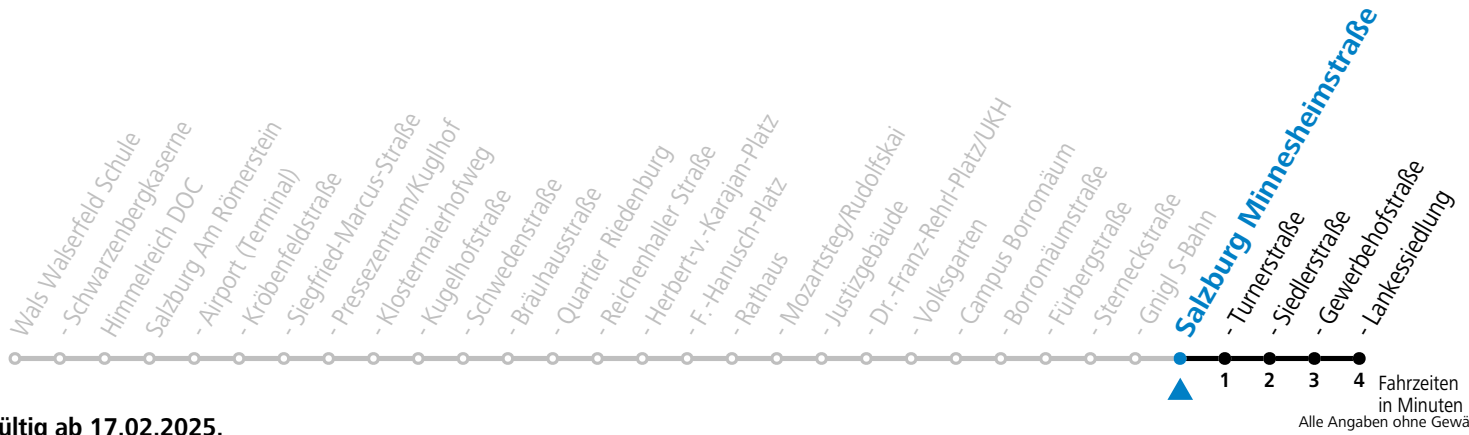

10 Salzburg Minnesheimstraße

Abfahrten jetzt:

Montag bis Freitag		Samstag		Sonn- und Feiertag	
4	52				
5	12 32 42 52			5	34 54
6	02 12 25 34 44 54	6	25 40	6	14 34 54
7	04 14 24 34 44 54	7	00 20 40 50	7	14 34 54
8	04 14 24 34 44 54	8	00 20 40 50	8	14 34 54
9	04 14 24 34 44 54	9	04 19 34 49	9	14 34 54
10	04 14 24 34 44 54	10	04 19 34 49	10	14 34 54
11	04 14 24 34 44 54	11	04 19 34 49	11	14 34 54
12	04 14 24 34 44 54	12	04 19 34 49	12	14 34 54
13	04 14 24 34 44 54	13	04 19 34 49	13	14 34 54
14	04 14 24 34 44 54	14	04 19 34 49	14	14 34 54
15	04 14 24 34 44 54	15	04 19 34 49	15	14 34 54
16	04 14 24 34 44 54	16	04 19 34 49	16	14 34 54
17	04 14 24 34 44 54	17	04 19 34 49	17	14 34 54
18	04 14 24 34 44 54	18	04 19 40 58	18	14 34 54
19	04 14 24 34 44 54	19	28 58	19	14 34 54
20	04 14 24 34 54	20	28 58	20	14 34 54
21	14 34 54	21	28 58	21	14 34 54
22	14 34 54	22	28 58	22	14 34 54
23	14 34 54			23	14 34 54

* **NACHTSTERN: Freitag, sowie vor Sonn-/Feiertag ab ca. 22:00 Uhr - Verkehr nach Samstag-Fahrplan Am 08.12., 24.12. und 31.12. bitte Sonderfahrpläne beachten!**

Ferien im Bundesland Salzburg: 23.12.2024 bis 06.01.2025, 10. bis 16.02., 12.04. bis 21.04., 05.07. bis 07.09., 24.09. und 26.10. bis 02.11.2025 (Vorbehaltlich Änderungen durch die Schulbehörde)

Aufgabenträgerschaft: Stadt Salzburg, Betreiber: Salzburg Linien Verkehrsbetriebe GmbH, Bayerhamerstraße 16, 5020 Salzburg, Tel.: +43 (0)800 220050