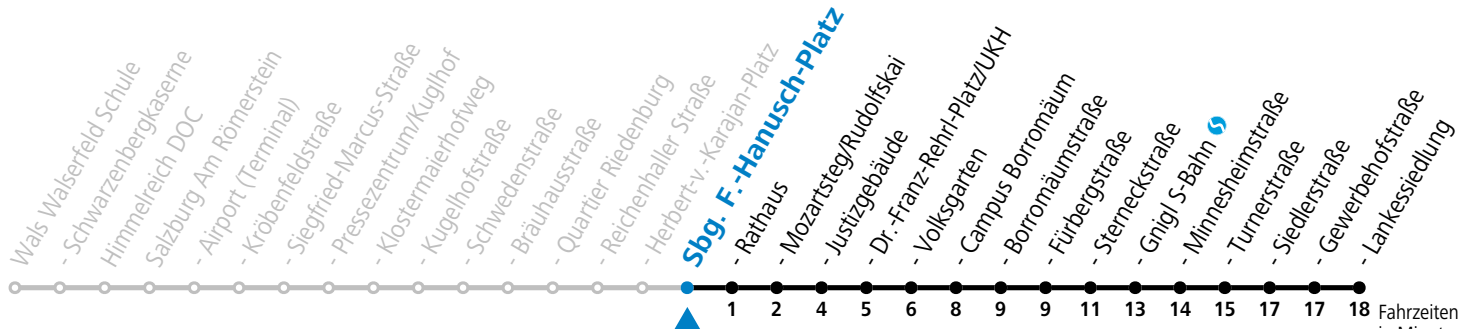

gültig ab 17.02.2025.

Fahrzeiten in Minuten
Alle Angaben ohne Gewähr.

Montag bis Freitag				Samstag				Sonn- und Feiertag							
5	19	39	59												
6	19	29	39	49	59	6	27	47							
7	09	19	29	39	49	59	7	07	27	47	7	01	21	41	
8	09	19	29	39	49	59	8	07	27	49	8	01	21	41	
9	09	19	29	39	49	59	9	04	19	34	49	9	01	21	41
10	09	19	29	39	49	59	10	04	19	34	49	10	01	21	41
11	09	19	29	39	49	59	11	04	19	34	49	11	01	21	41
12	09	19	29	39	49	59	12	04	19	34	49	12	01	21	41
13	09	19	29	39	49	59	13	04	19	34	49	13	01	21	41
14	09	19	29	39	49	59	14	04	19	34	49	14	01	21	41
15	09	19	29	39	49	59	15	04	19	34	49	15	01	21	41
16	09	19	29	39	49	59	16	04	19	34	49	16	01	21	41
17	09	19	29	39	49	59	17	04	19	34	49	17	01	21	41
18	09	19	29	39	49	59	18	04	17^a	27	45	18	01	21	41
19	09	19	29	39	49	59	19	15	45	19	01	21	41		
20	09	19	29^a	41	50^a	20	15	45	20	01	21	41			
21	01	21	41	21	15	45	21	01	21	41					
22	01	21	41	22	15	45	22	01	21	41					
23	01	21	41	23	15^b	50^b	23	01	21	41					
0	01^a	21^a	41^a	0	25^b	0	01^a	21^a	41^a						
1	01^a	1	00^b	25^a	55^a	1	01^a								

a = bis Salzburg Mozartsteg/Rudolfskai   b = verkehrt ab Rathaus weiter bis Birkensiedlung (Linie 5)

* NACHTSTERN: Freitag, sowie vor Sonn-/Feiertag ab ca. 22:00 Uhr - Verkehr nach Samstag-Fahrplan Am 08.12., 24.12. und 31.12. bitte Sonderfahrpläne beachten!

Ferien im Bundesland Salzburg: 23.12.2024 bis 06.01.2025, 10. bis 16.02., 12.04. bis 21.04., 05.07. bis 07.09., 24.09. und 26.10. bis 02.11.2025 (Vorbehaltlich Änderungen durch die Schulbehörde)

Aufgabenträgerschaft: Stadt Salzburg, Betreiber: Salzburg Linien Verkehrsbetriebe GmbH, Bayerhamerstraße 16, 5020 Salzburg, Tel.: +43 (0)800 220050