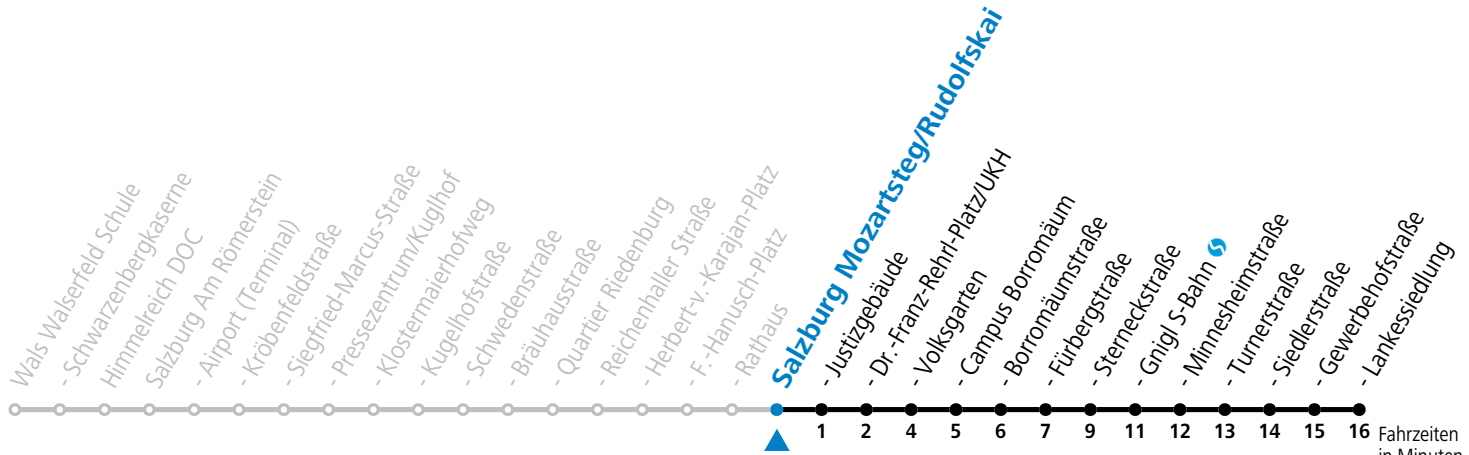

10 Salzburg Mozartsteg/Rudolfskai

Abfahrten jetzt:

gültig ab 17.02.2025.

Montag bis Freitag		Samstag		Sonn- und Feiertag	
5	22 42				
6	02 21 31 41 51	6	30 50		
7	01 11 21 31 41 51	7	10 30 50	7	05 25 45
8	01 11 21 31 41 51	8	10 30 51	8	05 25 45
9	01 11 21 31 41 51	9	06 21 36 51	9	05 25 45
10	01 11 21 31 41 51	10	06 21 36 51	10	05 25 45
11	01 11 21 31 41 51	11	06 21 36 51	11	05 25 45
12	01 11 21 31 41 51	12	06 21 36 51	12	05 25 45
13	01 11 21 31 41 51	13	06 21 36 51	13	05 25 45
14	01 11 21 31 41 51	14	06 21 36 51	14	05 25 45
15	01 11 21 31 41 51	15	06 21 36 51	15	05 25 45
16	01 11 21 31 41 51	16	06 21 36 51	16	05 25 45
17	01 11 21 31 41 51	17	06 21 36 51	17	05 25 45
18	01 11 21 31 41 51	18	06 30 49	18	05 25 45
19	01 11 21 31 41 51	19	19 49	19	05 25 45
20	01 11 21 45	20	19 49	20	05 25 45
21	05 25 45	21	19 49	21	05 25 45
22	05 25 45	22	19 49	22	05 25 45
23	05 25 45			23	05 25 45

* **NACHTSTERN: Freitag, sowie vor Sonn-/Feiertag ab ca. 22:00 Uhr - Verkehr nach Samstag-Fahrplan**

Am 08.12., 24.12. und 31.12. bitte Sonderfahrpläne beachten!

Ferien im Bundesland Salzburg: 23.12.2024 bis 06.01.2025, 10. bis 16.02., 12.04. bis 21.04., 05.07. bis 07.09., 24.09. und 26.10. bis 02.11.2025 (Vorbehaltlich Änderungen durch die Schulbehörde)

Aufgabenträgerschaft: Stadt Salzburg, Betreiber: Salzburg Linien Verkehrsbetriebe GmbH, Bayerhamerstraße 16, 5020 Salzburg, Tel.: +43 (0)800 220050