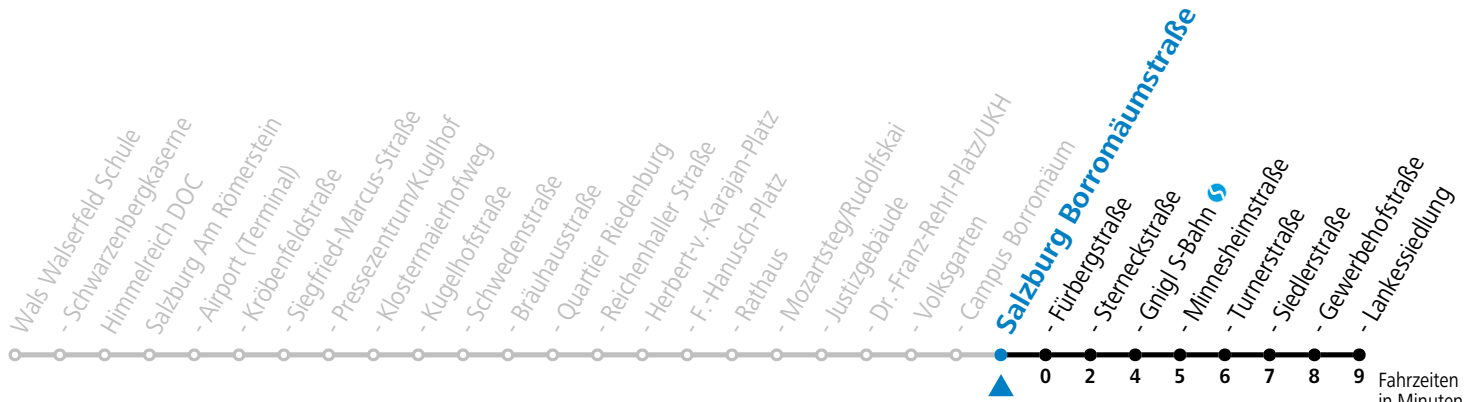

10 Salzburg Borromäumstraße

Abfahrten jetzt:

gültig ab 17.02.2025.

Montag bis Freitag		Samstag		Sonn- und Feiertag	
4	48				
5	08 28 38 48 58			5	30 50
6	08 19 28 38 48 58	6	21 36 56	6	10 30 50
7	08 18 28 38 48 58	7	16 36 46 56	7	10 30 50
8	08 18 28 38 48 58	8	16 36 46 58	8	10 30 50
9	08 18 28 38 48 58	9	13 28 43 58	9	10 30 50
10	08 18 28 38 48 58	10	13 28 43 58	10	10 30 50
11	08 18 28 38 48 58	11	13 28 43 58	11	10 30 50
12	08 18 28 38 48 58	12	13 28 43 58	12	10 30 50
13	08 18 28 38 48 58	13	13 28 43 58	13	10 30 50
14	08 18 28 38 48 58	14	13 28 43 58	14	10 30 50
15	08 18 28 38 48 58	15	13 28 43 58	15	10 30 50
16	08 18 28 38 48 58	16	13 28 43 58	16	10 30 50
17	08 18 28 38 48 58	17	13 28 43 58	17	10 30 50
18	08 18 28 38 48 58	18	13 36 54	18	10 30 50
19	08 18 28 38 48 58	19	24 54	19	10 30 50
20	08 18 28 50	20	24 54	20	10 30 50
21	10 30 50	21	24 54	21	10 30 50
22	10 30 50	22	24 54	22	10 30 50
23	10 30 50			23	10 30 50

* **NACHTSTERN: Freitag, sowie vor Sonn-/Feiertag ab ca. 22:00 Uhr - Verkehr nach Samstag-Fahrplan**

Am 08.12., 24.12. und 31.12. bitte Sonderfahrpläne beachten!

Ferien im Bundesland Salzburg: 23.12.2024 bis 06.01.2025, 10. bis 16.02., 12.04. bis 21.04., 05.07. bis 07.09., 24.09. und 26.10. bis 02.11.2025 (Vorbehaltlich Änderungen durch die Schulbehörde)

Aufgabenträgerschaft: Stadt Salzburg, Betreiber: Salzburg Linien Verkehrsbetriebe GmbH, Bayerhammerstraße 16, 5020 Salzburg, Tel.: +43 (0)800 220050