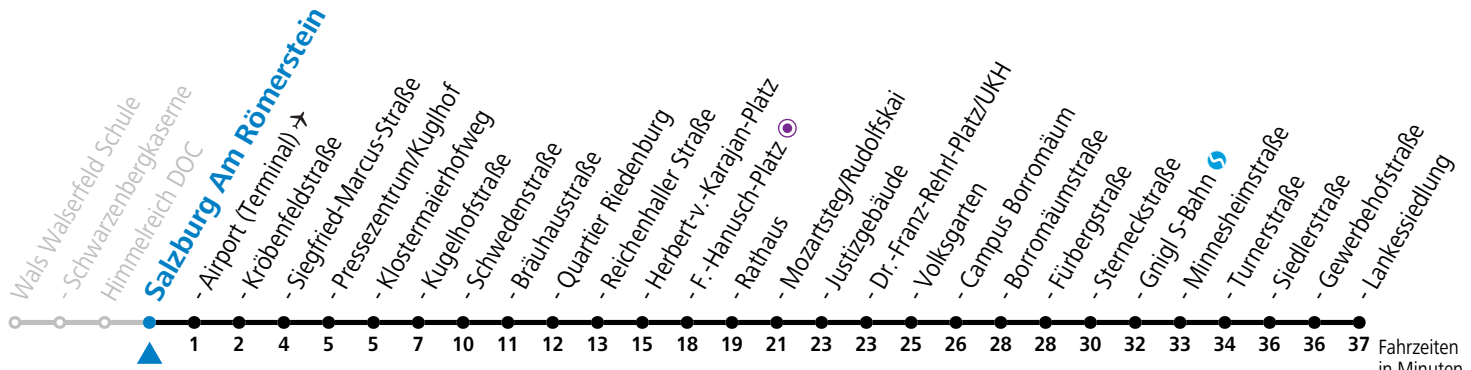

10 Salzburg Am Römerstein

Abfahrten jetzt:

gültig ab 17.02.2025.

Fahrzeiten in Minuten
Alle Angaben ohne Gewähr.

Montag bis Freitag					Samstag				Sonn- und Feiertag						
5	02	22	42	59											
6	09	19	29	39	49	59	6	10	30	50	6	44			
7	09	19	29	39	49	59	7	10	30	50	7	04	24	44	
8	09	19	29	39	49	59	8	10	29	44	59	8	04	24	44
9	09	19	29	39	49	59	9	14	29	44	59	9	04	24	44
10	09	19	29	39	49	59	10	14	29	44	59	10	04	24	44
11	09	19	29	39	49	59	11	14	29	44	59	11	04	24	44
12	09	19	29	39	49	59	12	14	29	44	59	12	04	24	44
13	09	19	29	39	49	59	13	14	29	44	59	13	04	24	44
14	09	19	29	39	49	59	14	14	29	44	59	14	04	24	44
15	09	19	29	39	49	59	15	14	29	44	59	15	04	24	44
16	09	19	29	39	49	59	16	14	29	44	59	16	04	24	44
17	09	19	29	39	49	59	17	14	29	44	17	04	24	44	
18	09	19	29	39	49	59	18	00^a	10	28	58	18	04	24	44
19	09	19	29	39	49	59	19	28	58	19	04	24	44		
20	09^a	24	33^a	44	20	28	58	20	04	24	44				
21	04	24	44	21	28	58	21	04	24	44					
22	04	24	44	22	28	58^b	22	04	24	44					
23	04	24	44^a	23	33^b	23	04	24	44^a						
0	04^a	24^a	44^a	0	08^b	43^b	0	04^a	24^a	44^a					
				1	08^a	38^a									

a = bis Salzburg Mozartsteg/Rudolfskai   b = verkehrt ab Rathaus weiter bis Birkensiedlung (Linie 5)

* NACHTSTERN: Freitag, sowie vor Sonn-/Feiertag ab ca. 22:00 Uhr - Verkehr nach Samstag-Fahrplan Am 08.12., 24.12. und 31.12. bitte Sonderfahrpläne beachten!

Ferien im Bundesland Salzburg: 23.12.2024 bis 06.01.2025, 10. bis 16.02., 12.04. bis 21.04., 05.07. bis 07.09., 24.09. und 26.10. bis 02.11.2025 (Vorbehaltlich Änderungen durch die Schulbehörde)

Aufgabenträgerschaft: Stadt Salzburg, Betreiber: Salzburg Linien Verkehrsbetriebe GmbH, Bayerhamerstraße 16, 5020 Salzburg, Tel.: +43 (0)800 220050