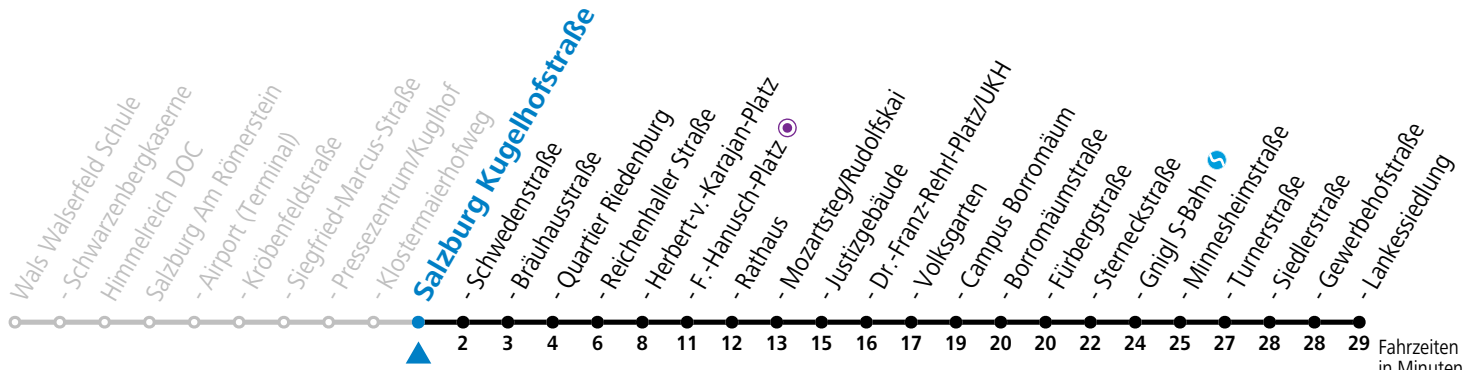

a = bis Salzburg Mozartsteg/Rudolfskai b = verkehrt ab Rathaus weiter bis Birkensiedlung (Linie 5)

*** NACHTSTERN: Freitag, sowie vor Sonn-/Feiertag ab ca. 22:00 Uhr - Verkehr nach Samstag-Fahrplan Am 08.12., 24.12. und 31.12. bitte Sonderfahrpläne beachten!**

Datum: 26.11.2024 15:55:15; Linie: 91-10-M-20-R; Haltestelle: 51050

10 Salzburg Kugelhofstraße

Abfahrten jetzt:

gültig ab 17.02.2025.

Fahrzeiten in Minuten
Alle Angaben ohne Gewähr.

Montag bis Freitag				Samstag				Sonn- und Feiertag			
5	09	29	49								
6	07	17	27 37 47 57	6	17	37	57	6	51		
7	07	17	27 37 47 57	7	17	37	57	7	11	31	51
8	07	17	27 37 47 57	8	17	37	52	8	11	31	51
9	07	17	27 37 47 57	9	07	22	37 52	9	11	31	51
10	07	17	27 37 47 57	10	07	22	37 52	10	11	31	51
11	07	17	27 37 47 57	11	07	22	37 52	11	11	31	51
12	07	17	27 37 47 57	12	07	22	37 52	12	11	31	51
13	07	17	27 37 47 57	13	07	22	37 52	13	11	31	51
14	07	17	27 37 47 57	14	07	22	37 52	14	11	31	51
15	07	17	27 37 47 57	15	07	22	37 52	15	11	31	51
16	07	17	27 37 47 57	16	07	22	37 52	16	11	31	51
17	07	17	27 37 47 57	17	07	22	37 52	17	11	31	51
18	07	17	27 37 47 57	18	07 ^a	17	35	18	11	31	51
19	07	17	27 37 47 57	19	05	35		19	11	31	51
20	07	17 ^a	31 40 ^a 51	20	05	35		20	11	31	51
21	11	31	51	21	05	35		21	11	31	51
22	11	31	51	22	05	35		22	11	31	51
23	11	31	51 ^a	23	05 ^b	40 ^b		23	11	31	51 ^a
0	11 ^a	31 ^a	51 ^a	0	15 ^b	50 ^b		0	11 ^a	31 ^a	51 ^a
				1	15 ^a	45 ^a					