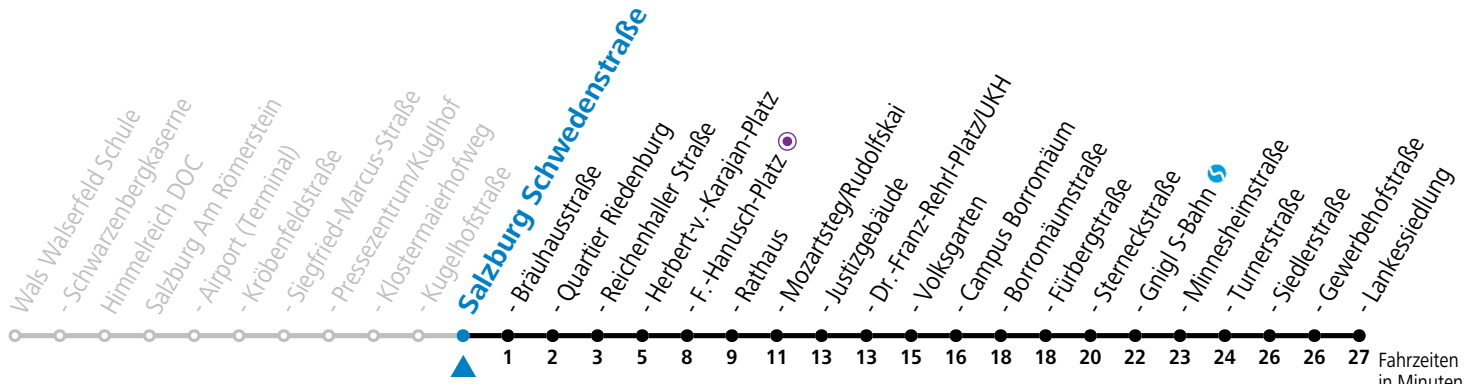

10 Salzburg Schwedenstraße

Abfahrten jetzt:

gültig ab 17.02.2025.

Fahrzeiten in Minuten
Alle Angaben ohne Gewähr.

Montag bis Freitag					Samstag					Sonn- und Feiertag					
5	11	31	51												
6	10	20	30	40	50	6	19	39	59	6	53				
7	00	10	20	30	40	50	7	19	39	59	7	13	33	53	
8	00	10	20	30	40	50	8	19	40	55	8	13	33	53	
9	00	10	20	30	40	50	9	10	25	40	55	9	13	33	53
10	00	10	20	30	40	50	10	10	25	40	55	10	13	33	53
11	00	10	20	30	40	50	11	10	25	40	55	11	13	33	53
12	00	10	20	30	40	50	12	10	25	40	55	12	13	33	53
13	00	10	20	30	40	50	13	10	25	40	55	13	13	33	53
14	00	10	20	30	40	50	14	10	25	40	55	14	13	33	53
15	00	10	20	30	40	50	15	10	25	40	55	15	13	33	53
16	00	10	20	30	40	50	16	10	25	40	55	16	13	33	53
17	00	10	20	30	40	50	17	10	25	40	55	17	13	33	53
18	00	10	20	30	40	50	18	09^a	19	37	18	13	33	53	
19	00	10	20	30	40	50	19	07	37	19	13	33	53		
20	00	10	20^a	33	42^a	53	20	07	37	20	13	33	53		
21	13	33	53				21	07	37	21	13	33	53		
22	13	33	53				22	07	37	22	13	33	53		
23	13	33	53^a				23	07^b	42^b	23	13	33	53^a		
0	13^a	33^a	53^a				0	17^b	52^b	0	13^a	33^a	53^a		
							1	17^a	47^a						

a = bis Salzburg Mozartsteg/Rudolfskai   b = verkehrt ab Rathaus weiter bis Birkensiedlung (Linie 5)

* NACHTSTERN: Freitag, sowie vor Sonn-/Feiertag ab ca. 22:00 Uhr - Verkehr nach Samstag-Fahrplan Am 08.12., 24.12. und 31.12. bitte Sonderfahrpläne beachten!

Ferien im Bundesland Salzburg: 23.12.2024 bis 06.01.2025, 10. bis 16.02., 12.04. bis 21.04., 05.07. bis 07.09., 24.09. und 26.10. bis 02.11.2025 (Vorbehaltlich Änderungen durch die Schulbehörde)

Aufgabenträgerschaft: Stadt Salzburg, Betreiber: Salzburg Linien Verkehrsbetriebe GmbH, Bayerhamerstraße 16, 5020 Salzburg, Tel.: +43 (0)800 220050