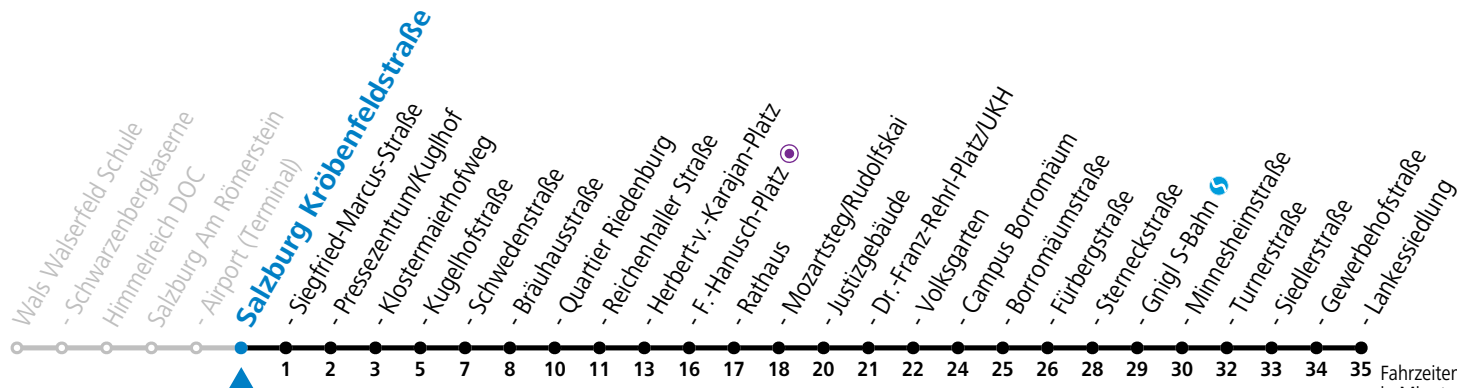

10 Salzburg Kröbenfeldstraße

Abfahrten jetzt:

gültig ab 17.02.2025.

Fahrzeiten in Minuten
Alle Angaben ohne Gewähr.

Montag bis Freitag				Samstag				Sonn- und Feiertag							
5	04	24	44												
6	02	12	22	32	42	52	6	12	32	52	6	47			
7	02	12	22	32	42	52	7	12	32	52	7	07	27	47	
8	02	12	22	32	42	52	8	12	32	47	8	07	27	47	
9	02	12	22	32	42	52	9	02	17	32	47	9	07	27	47
10	02	12	22	32	42	52	10	02	17	32	47	10	07	27	47
11	02	12	22	32	42	52	11	02	17	32	47	11	07	27	47
12	02	12	22	32	42	52	12	02	17	32	47	12	07	27	47
13	02	12	22	32	42	52	13	02	17	32	47	13	07	27	47
14	02	12	22	32	42	52	14	02	17	32	47	14	07	27	47
15	02	12	22	32	42	52	15	02	17	32	47	15	07	27	47
16	02	12	22	32	42	52	16	02	17	32	47	16	07	27	47
17	02	12	22	32	42	52	17	02	17	32	47	17	07	27	47
18	02	12	22	32	42	52	18	02^a	12	31	18	07	27	47	
19	02	12	22	32	42	52	19	01	31	19	07	27	47		
20	02	12^a	27	36^a	47	20	01	31	20	07	27	47			
21	07	27	47	21	01	31	21	07	27	47					
22	07	27	47	22	01	31	22	07	27	47					
23	07	27	47^a	23	00^b	35^b	23	07	27	47^a					
0	07^a	27^a	47^a	0	10^b	45^b	0	07^a	27^a	47^a					
				1	10^a	40^a									

a = bis Salzburg Mozartsteg/Rudolfskai   b = verkehrt ab Rathaus weiter bis Birkensiedlung (Linie 5)

* NACHTSTERN: Freitag, sowie vor Sonn-/Feiertag ab ca. 22:00 Uhr - Verkehr nach Samstag-Fahrplan Am 08.12., 24.12. und 31.12. bitte Sonderfahrpläne beachten!

Ferien im Bundesland Salzburg: 23.12.2024 bis 06.01.2025, 10. bis 16.02., 12.04. bis 21.04., 05.07. bis 07.09., 24.09. und 26.10. bis 02.11.2025 (Vorbehaltlich Änderungen durch die Schulbehörde)

Aufgabenträgerschaft: Stadt Salzburg, Betreiber: Salzburg Linien Verkehrsbetriebe GmbH, Bayerhamerstraße 16, 5020 Salzburg, Tel.: +43 (0)800 220050