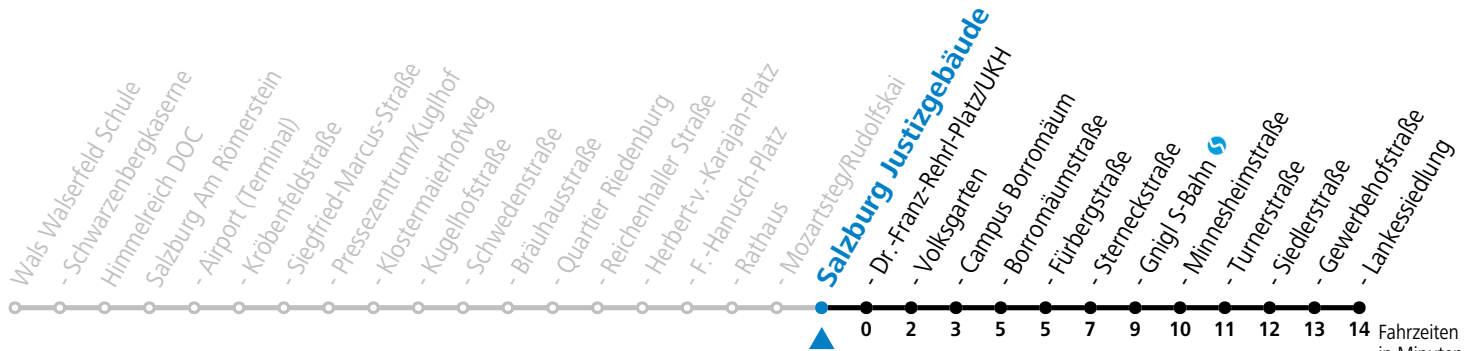

10 Salzburg Justizgebäude

Abfahrten jetzt:

gültig ab 17.02.2025.

Fahrzeiten
in Minuten
Alle Angaben ohne Gewähr.

Montag bis Freitag		Samstag		Sonn- und Feiertag	
4	44				
5	04 24 34 44 54			5	26 46
6	04 14 23 33 43 53	6	17 32 52	6	06 26 46
7	03 13 23 33 43 53	7	12 32 42 52	7	06 26 46
8	03 13 23 33 43 53	8	12 32 42 53	8	06 26 46
9	03 13 23 33 43 53	9	08 23 38 53	9	06 26 46
10	03 13 23 33 43 53	10	08 23 38 53	10	06 26 46
11	03 13 23 33 43 53	11	08 23 38 53	11	06 26 46
12	03 13 23 33 43 53	12	08 23 38 53	12	06 26 46
13	03 13 23 33 43 53	13	08 23 38 53	13	06 26 46
14	03 13 23 33 43 53	14	08 23 38 53	14	06 26 46
15	03 13 23 33 43 53	15	08 23 38 53	15	06 26 46
16	03 13 23 33 43 53	16	08 23 38 53	16	06 26 46
17	03 13 23 33 43 53	17	08 23 38 53	17	06 26 46
18	03 13 23 33 43 53	18	08 32 50	18	06 26 46
19	03 13 23 33 43 53	19	20 50	19	06 26 46
20	03 13 23 46	20	20 50	20	06 26 46
21	06 26 46	21	20 50	21	06 26 46
22	06 26 46	22	20 50	22	06 26 46
23	06 26 46			23	06 26 46

* NACHTSTERN: Freitag, sowie vor Sonn-/Feiertag ab ca. 22:00 Uhr - Verkehr nach Samstag-Fahrplan Am 08.12., 24.12. und 31.12. bitte Sonderfahrpläne beachten!

Ferien im Bundesland Salzburg: 23.12.2024 bis 06.01.2025, 10. bis 16.02., 12.04. bis 21.04., 05.07. bis 07.09., 24.09. und 26.10. bis 02.11.2025 (Vorbehaltlich Änderungen durch die Schulbehörde)

Aufgabenträgerschaft: Stadt Salzburg, Betreiber: Salzburg Linien Verkehrsbetriebe GmbH, Bayerhamerstraße 16, 5020 Salzburg, Tel.: +43 (0)800 220050