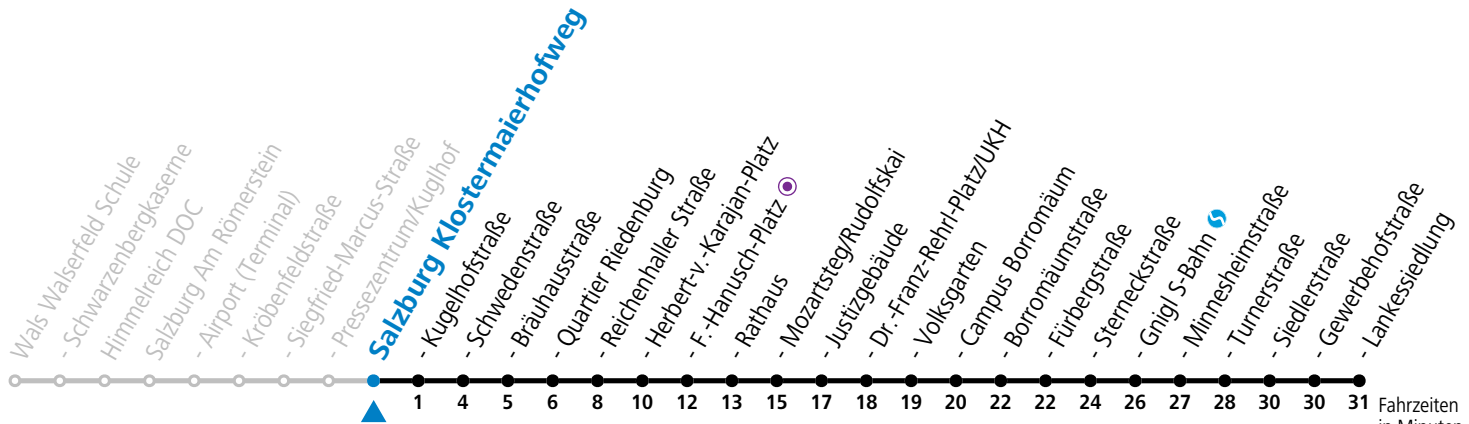

10 Salzburg Klostermaierhofweg

Abfahrten jetzt:

gültig ab 17.02.2025.

Fahrzeiten in Minuten
Alle Angaben ohne Gewähr.

Montag bis Freitag				Samstag				Sonn- und Feiertag							
5	07	27	47												
6	05	15	25	35	45	55	6	15	35	55	6	50			
7	05	15	25	35	45	55	7	15	35	55	7	10	30	50	
8	05	15	25	35	45	55	8	15	35	50	8	10	30	50	
9	05	15	25	35	45	55	9	05	20	35	50	9	10	30	50
10	05	15	25	35	45	55	10	05	20	35	50	10	10	30	50
11	05	15	25	35	45	55	11	05	20	35	50	11	10	30	50
12	05	15	25	35	45	55	12	05	20	35	50	12	10	30	50
13	05	15	25	35	45	55	13	05	20	35	50	13	10	30	50
14	05	15	25	35	45	55	14	05	20	35	50	14	10	30	50
15	05	15	25	35	45	55	15	05	20	35	50	15	10	30	50
16	05	15	25	35	45	55	16	05	20	35	50	16	10	30	50
17	05	15	25	35	45	55	17	05	20	35	50	17	10	30	50
18	05	15	25	35	45	55	18	05^a	15	34	18	10	30	50	
19	05	15	25	35	45	55	19	04	34	19	10	30	50		
20	05	15^a	30	39^a	50	20	04	34	20	10	30	50			
21	10	30	50	21	04	34	21	10	30	50					
22	10	30	50	22	04	34	22	10	30	50					
23	10	30	50^a	23	03^b	38^b	23	10	30	50^a					
0	10^a	30^a	50^a	0	13^b	48^b	0	10^a	30^a	50^a					
				1	13^a	43^a									

a = bis Salzburg Mozartsteg/Rudolfskai   b = verkehrt ab Rathaus weiter bis Birkensiedlung (Linie 5)

* NACHTSTERN: Freitag, sowie vor Sonn-/Feiertag ab ca. 22:00 Uhr - Verkehr nach Samstag-Fahrplan Am 08.12., 24.12. und 31.12. bitte Sonderfahrpläne beachten!

Ferien im Bundesland Salzburg: 23.12.2024 bis 06.01.2025, 10. bis 16.02., 12.04. bis 21.04., 05.07. bis 07.09., 24.09. und 26.10. bis 02.11.2025 (Vorbehaltlich Änderungen durch die Schulbehörde)

Aufgabenträgerschaft: Stadt Salzburg, Betreiber: Salzburg Linien Verkehrsbetriebe GmbH, Bayerhamerstraße 16, 5020 Salzburg, Tel.: +43 (0)800 220050