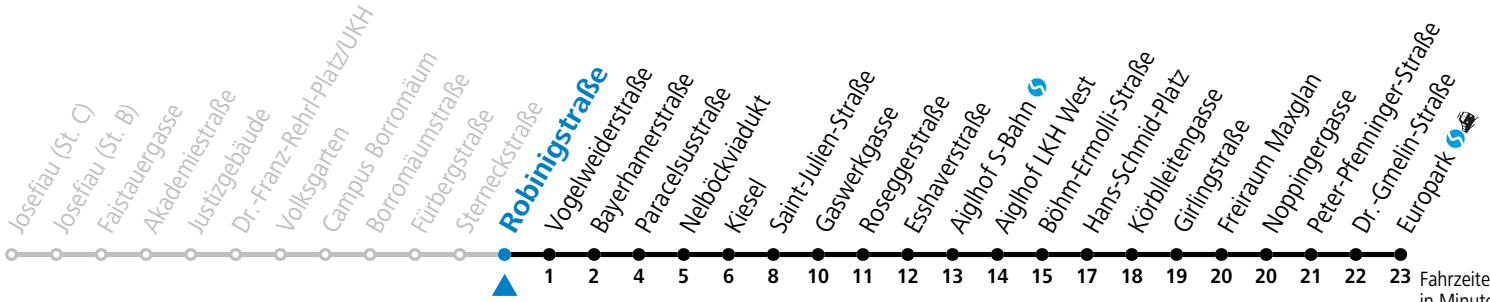

12 Robinigstraße

Abfahrten jetzt:

gültig ab 15.12.2024.

Fahrzeiten in Minuten
Alle Angaben ohne Gewähr.

Montag bis Freitag		Samstag		Sonn- und Feiertag	
4	52	4	52		
5	22 47	5	22 52		
6	00 15 30 45	6	22 35 45	6	32 47
7	00 15 30 45	7	00 15 30 45	7	02 17 32 47
8	00 15 30 45	8	00 15 30 45	8	02 17 32 47
9	00 15 30 45	9	00 15 30 45	9	02 17 32 47
10	00 15 30 45	10	00 15 30 45	10	02 17 32 47
11	00 15 30 45	11	00 15 30 45	11	02 17 32 47
12	00 15 30 45	12	00 15 30 45	12	02 17 32 47
13	00 15 30 45	13	00 15 30 45	13	02 17 32 47
14	00 15 30 45	14	00 15 30 45	14	02 17 32 47
15	00 15 30 45	15	00 15 30 45	15	02 17 32 47
16	00 15 30 45	16	00 15 30 45	16	02 17 32 47
17	00 15 30 45	17	00 15 30 45	17	02 17 32 47
18	00 15 30 45	18	00 15 30 45	18	02 17 32 47
19	00 15 32 47	19	00 15 32 47	19	02 17 35 50
20	05 35	20	05 35	20	05 35
21	05 35	21	05 35	21	05 35
22	05 35	22	05 35	22	05 35
23	05	23	05	23	05

Am 08.12., 24.12. und 31.12. bitte Sonderfahrpläne beachten!

Ferien im Bundesland Salzburg: 23.12.2024 bis 06.01.2025, 10. bis 16.02., 12.04. bis 21.04., 05.07. bis 07.09., 24.09. und 26.10. bis 02.11.2025 (Vorbehaltlich Änderungen durch die Schulbehörde)

Aufgabenträgerschaft: Stadt Salzburg, Betreiber: Salzburg Linien Verkehrsbetriebe GmbH, Bayerhamerstraße 16, 5020 Salzburg, Tel.: +43 (0)800 220050