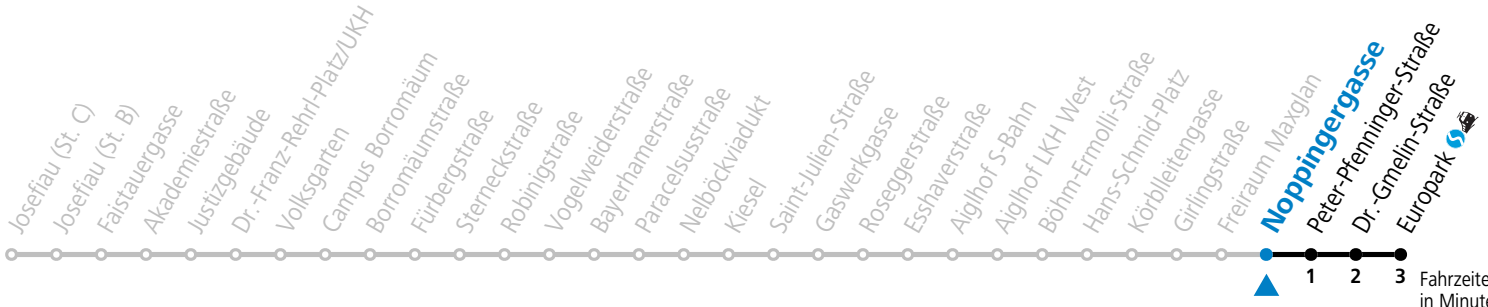

12 Noppingergasse

Abfahrten jetzt:

gültig ab 15.12.2024.

Fahrzeiten
in Minuten
Alle Angaben ohne Gewähr.

Montag bis Freitag		Samstag		Sonn- und Feiertag	
5	10 40	5	10 40		
6	05 22 37 52	6	10 40 53	6	50
7	07 22 37 52	7	07 22 37 52	7	05 20 35 50
8	07 22 37 52	8	07 22 37 52	8	05 20 35 50
9	07 22 37 52	9	07 22 37 52	9	05 20 35 50
10	07 22 37 52	10	07 22 37 52	10	05 20 35 50
11	07 22 37 52	11	07 22 37 52	11	05 20 35 50
12	07 22 37 52	12	07 22 37 52	12	05 20 35 50
13	07 22 37 52	13	07 22 37 52	13	05 20 35 50
14	07 22 37 52	14	07 22 37 52	14	05 20 35 50
15	07 22 37 52	15	07 22 37 52	15	05 20 35 50
16	07 22 37 52	16	07 22 37 52	16	05 20 35 50
17	07 22 37 52	17	07 22 37 52	17	05 20 35 50
18	07 22 37 52	18	07 22 37 52	18	05 20 35 50
19	07 22 37 54	19	07 22 37 54	19	05 20 35 53
20	09 23 53	20	09 23 53	20	08 23 53
21	23 53	21	23 53	21	23 53
22	23 53	22	23 53	22	23 53
23	23	23	23	23	23

Am 08.12., 24.12. und 31.12. bitte Sonderfahrpläne beachten!

Ferien im Bundesland Salzburg: 23.12.2024 bis 06.01.2025, 10. bis 16.02., 12.04. bis 21.04., 05.07. bis 07.09., 24.09. und 26.10. bis 02.11.2025 (Vorbehaltlich Änderungen durch die Schulbehörde)

Aufgabenträgerschaft: Stadt Salzburg, Betreiber: Salzburg Linien Verkehrsbetriebe GmbH, Bayerhamerstraße 16, 5020 Salzburg, Tel.: +43 (0)800 220050