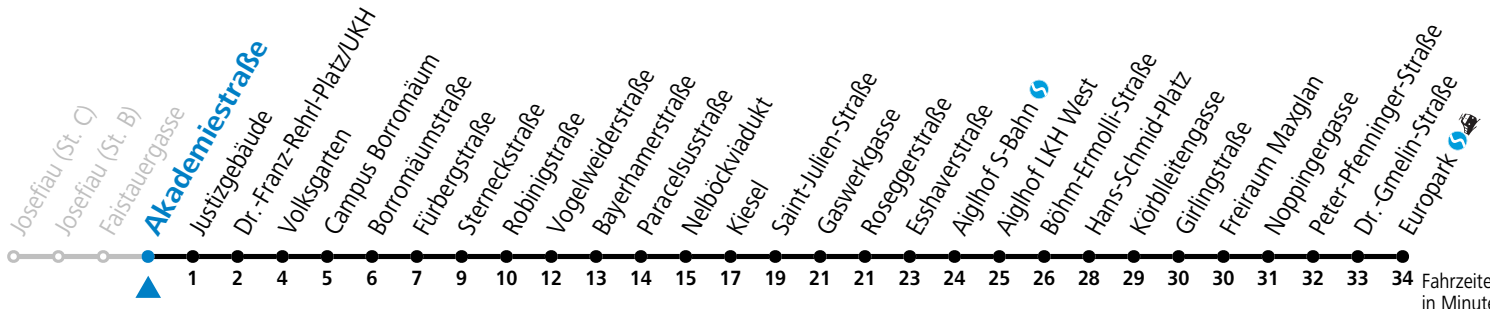

12 Akademiestraße

Abfahrten jetzt:

gültig ab 15.12.2024.

Fahrzeiten in Minuten
Alle Angaben ohne Gewähr.

Montag bis Freitag		Samstag		Sonn- und Feiertag	
4	43	4	43		
5	13 38 48	5	13 43		
6	03 18 33 48	6	13 26 33 48	6	23 38 53
7	03 18 33 48	7	03 18 33 48	7	08 23 38 53
8	03 18 33 48	8	03 18 33 48	8	08 23 38 53
9	03 18 33 48	9	03 18 33 48	9	08 23 38 53
10	03 18 33 48	10	03 18 33 48	10	08 23 38 53
11	03 18 33 48	11	03 18 33 48	11	08 23 38 53
12	03 18 33 48	12	03 18 33 48	12	08 23 38 53
13	03 18 33 48	13	03 18 33 48	13	08 23 38 53
14	03 18 33 48	14	03 18 33 48	14	08 23 38 53
15	03 18 33 48	15	03 18 33 48	15	08 23 38 53
16	03 18 33 48	16	03 18 33 48	16	08 23 38 53
17	03 18 33 48	17	03 18 33 48	17	08 23 38 53
18	03 18 33 48	18	03 18 33 48	18	08 23 38 53
19	03 20 35 56	19	03 20 35 56	19	08 26 41 56
20	26 56	20	26 56	20	26 56
21	26 56	21	26 56	21	26 56
22	26 56	22	26 56	22	26 56

Am 08.12., 24.12. und 31.12. bitte Sonderfahrpläne beachten!

Ferien im Bundesland Salzburg: 23.12.2024 bis 06.01.2025, 10. bis 16.02., 12.04. bis 21.04., 05.07. bis 07.09., 24.09. und 26.10. bis 02.11.2025 (Vorbehaltlich Änderungen durch die Schulbehörde)

Aufgabenträgerschaft: Stadt Salzburg, Betreiber: Salzburg Linien Verkehrsbetriebe GmbH, Bayerhamerstraße 16, 5020 Salzburg, Tel.: +43 (0)800 220050