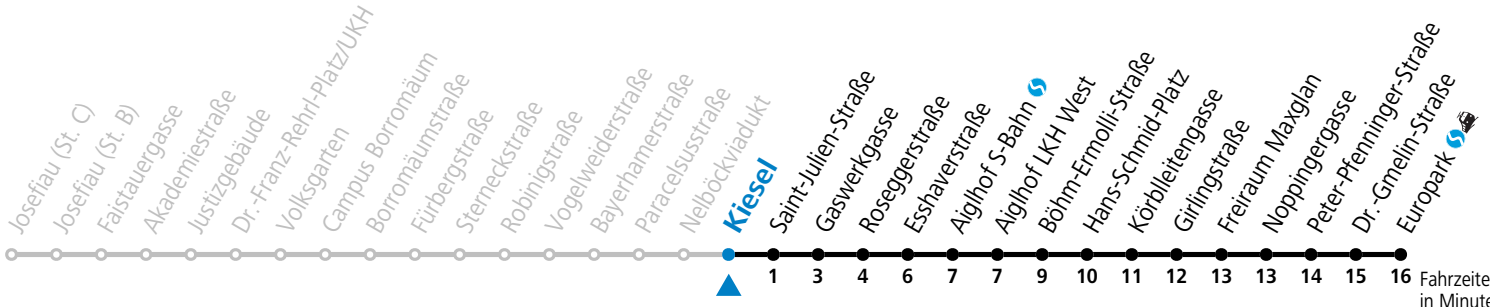

gültig ab 15.12.2024.

Fahrzeiten in Minuten
Alle Angaben ohne Gewähr.

Montag bis Freitag		Samstag		Sonn- und Feiertag	
4	58	4	58		
5	28 53	5	28 58		
6	07 22 37 52	6	28 41 52	6	38 53
7	07 22 37 52	7	07 22 37 52	7	08 23 38 53
8	07 22 37 52	8	07 22 37 52	8	08 23 38 53
9	07 22 37 52	9	07 22 37 52	9	08 23 38 53
10	07 22 37 52	10	07 22 37 52	10	08 23 38 53
11	07 22 37 52	11	07 22 37 52	11	08 23 38 53
12	07 22 37 52	12	07 22 37 52	12	08 23 38 53
13	07 22 37 52	13	07 22 37 52	13	08 23 38 53
14	07 22 37 52	14	07 22 37 52	14	08 23 38 53
15	07 22 37 52	15	07 22 37 52	15	08 23 38 53
16	07 22 37 52	16	07 22 37 52	16	08 23 38 53
17	07 22 37 52	17	07 22 37 52	17	08 23 38 53
18	07 22 37 52	18	07 22 37 52	18	08 23 38 53
19	07 22 39 54	19	07 22 39 54	19	08 23 41 56
20	11 41	20	11 41	20	11 41
21	11 41	21	11 41	21	11 41
22	11 41	22	11 41	22	11 41
23	11	23	11	23	11

Am 08.12., 24.12. und 31.12. bitte Sonderfahrpläne beachten!

Ferien im Bundesland Salzburg: 23.12.2024 bis 06.01.2025, 10. bis 16.02., 12.04. bis 21.04., 05.07. bis 07.09., 24.09. und 26.10. bis 02.11.2025 (Vorbehaltlich Änderungen durch die Schulbehörde)

Aufgabenträgerschaft: Stadt Salzburg, Betreiber: Salzburg Linien Verkehrsbetriebe GmbH, Bayerhamerstraße 16, 5020 Salzburg, Tel.: +43 (0)800 220050