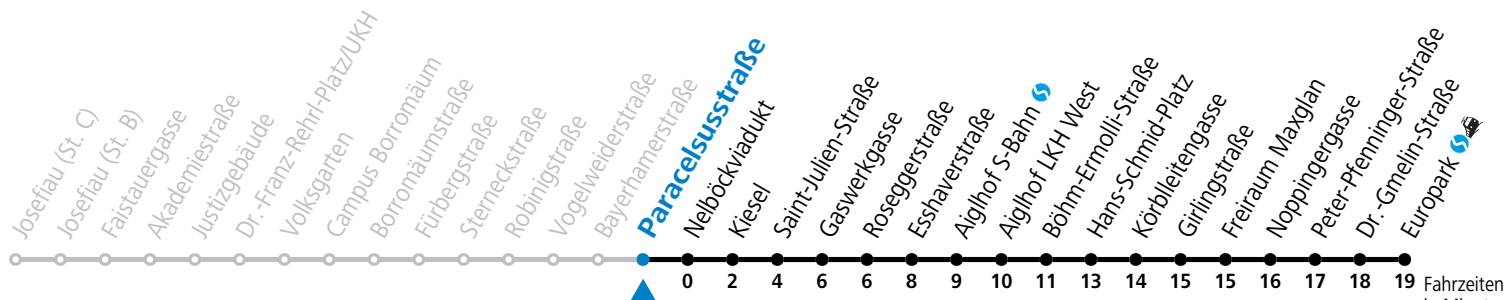

12 Paracelsusstraße

Abfahrten jetzt:

gültig ab 15.12.2024.

Fahrzeiten in Minuten
Alle Angaben ohne Gewähr.

Montag bis Freitag		Samstag		Sonn- und Feiertag	
4	56	4	56		
5	26 51	5	26 56		
6	04 19 34 49	6	26 39 49	6	36 51
7	04 19 34 49	7	04 19 34 49	7	06 21 36 51
8	04 19 34 49	8	04 19 34 49	8	06 21 36 51
9	04 19 34 49	9	04 19 34 49	9	06 21 36 51
10	04 19 34 49	10	04 19 34 49	10	06 21 36 51
11	04 19 34 49	11	04 19 34 49	11	06 21 36 51
12	04 19 34 49	12	04 19 34 49	12	06 21 36 51
13	04 19 34 49	13	04 19 34 49	13	06 21 36 51
14	04 19 34 49	14	04 19 34 49	14	06 21 36 51
15	04 19 34 49	15	04 19 34 49	15	06 21 36 51
16	04 19 34 49	16	04 19 34 49	16	06 21 36 51
17	04 19 34 49	17	04 19 34 49	17	06 21 36 51
18	04 19 34 49	18	04 19 34 49	18	06 21 36 51
19	04 19 36 51	19	04 19 36 51	19	06 21 39 54
20	09 39	20	09 39	20	09 39
21	09 39	21	09 39	21	09 39
22	09 39	22	09 39	22	09 39
23	09	23	09	23	09

Am 08.12., 24.12. und 31.12. bitte Sonderfahrpläne beachten!

Ferien im Bundesland Salzburg: 23.12.2024 bis 06.01.2025, 10. bis 16.02., 12.04. bis 21.04., 05.07. bis 07.09., 24.09. und 26.10. bis 02.11.2025 (Vorbehaltlich Änderungen durch die Schulbehörde)

Aufgabenträgerschaft: Stadt Salzburg, Betreiber: Salzburg Linien Verkehrsbetriebe GmbH, Bayerhamerstraße 16, 5020 Salzburg, Tel.: +43 (0)800 220050