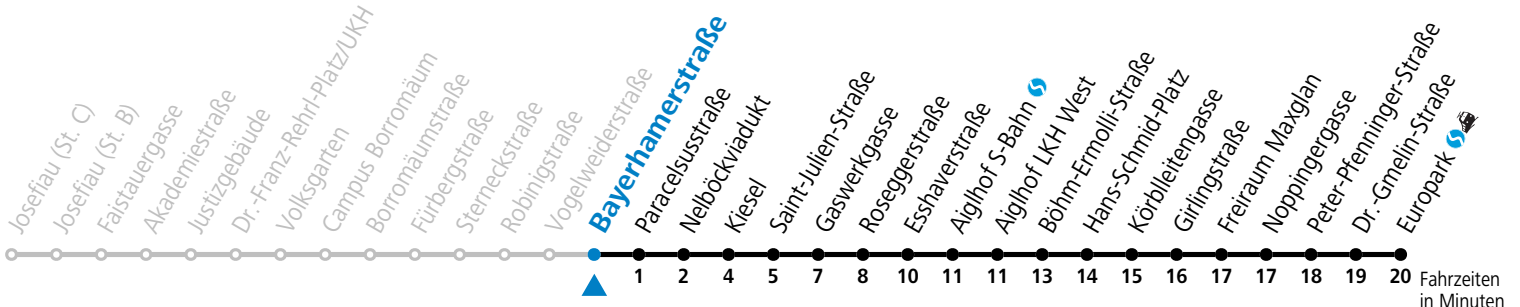

gültig ab 15.12.2024.

Fahrzeiten in Minuten
Alle Angaben ohne Gewähr.

Montag bis Freitag		Samstag		Sonn- und Feiertag	
4	55	4	55		
5	25 50	5	25 55		
6	03 18 33 48	6	25 38 48	6	35 50
7	03 18 33 48	7	03 18 33 48	7	05 20 35 50
8	03 18 33 48	8	03 18 33 48	8	05 20 35 50
9	03 18 33 48	9	03 18 33 48	9	05 20 35 50
10	03 18 33 48	10	03 18 33 48	10	05 20 35 50
11	03 18 33 48	11	03 18 33 48	11	05 20 35 50
12	03 18 33 48	12	03 18 33 48	12	05 20 35 50
13	03 18 33 48	13	03 18 33 48	13	05 20 35 50
14	03 18 33 48	14	03 18 33 48	14	05 20 35 50
15	03 18 33 48	15	03 18 33 48	15	05 20 35 50
16	03 18 33 48	16	03 18 33 48	16	05 20 35 50
17	03 18 33 48	17	03 18 33 48	17	05 20 35 50
18	03 18 33 48	18	03 18 33 48	18	05 20 35 50
19	03 18 35 50	19	03 18 35 50	19	05 20 38 53
20	08 38	20	08 38	20	08 38
21	08 38	21	08 38	21	08 38
22	08 38	22	08 38	22	08 38
23	08	23	08	23	08

Am 08.12., 24.12. und 31.12. bitte Sonderfahrpläne beachten!

Ferien im Bundesland Salzburg: 23.12.2024 bis 06.01.2025, 10. bis 16.02., 12.04. bis 21.04., 05.07. bis 07.09., 24.09. und 26.10. bis 02.11.2025 (Vorbehaltlich Änderungen durch die Schulbehörde)

Aufgabenträgerschaft: Stadt Salzburg, Betreiber: Salzburg Linien Verkehrsbetriebe GmbH, Bayerhamerstraße 16, 5020 Salzburg, Tel.: +43 (0)800 220050