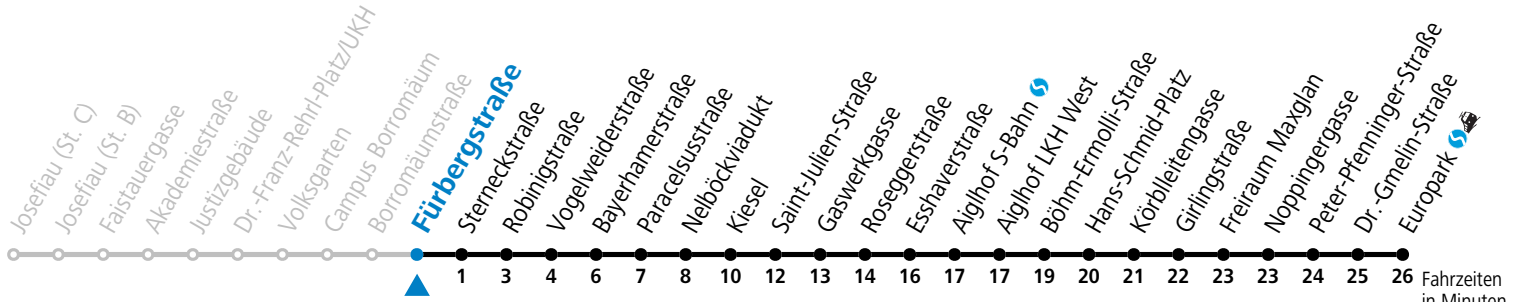

**Am 08.12., 24.12. und 31.12. bitte Sonderfahrpläne beachten!**

Ferien im Bundesland Salzburg: 23.12.2024 bis 06.01.2025, 10. bis 16.02., 12.04. bis 21.04., 05.07. bis 07.09., 24.09. und 26.10. bis 02.11.2025 (Vorbehaltlich Änderungen durch die Schulbehörde)

# 12 Fürbergstraße

Abfahrten jetzt:

gültig ab 15.12.2024.

Fahrzeiten in Minuten  
Alle Angaben ohne Gewähr.

Montag bis Freitag		Samstag		Sonn- und Feiertag	
4	49	4	49		
5	19 44 56	5	19 49		
6	11 26 41 56	6	19 32 41 56	6	29 44 59
7	11 26 41 56	7	11 26 41 56	7	14 29 44 59
8	11 26 41 56	8	11 26 41 56	8	14 29 44 59
9	11 26 41 56	9	11 26 41 56	9	14 29 44 59
10	11 26 41 56	10	11 26 41 56	10	14 29 44 59
11	11 26 41 56	11	11 26 41 56	11	14 29 44 59
12	11 26 41 56	12	11 26 41 56	12	14 29 44 59
13	11 26 41 56	13	11 26 41 56	13	14 29 44 59
14	11 26 41 56	14	11 26 41 56	14	14 29 44 59
15	11 26 41 56	15	11 26 41 56	15	14 29 44 59
16	11 26 41 56	16	11 26 41 56	16	14 29 44 59
17	11 26 41 56	17	11 26 41 56	17	14 29 44 59
18	11 26 41 56	18	11 26 41 56	18	14 29 44 59
19	11 28 43	19	11 28 43	19	14 32 47
20	02 32	20	02 32	20	02 32
21	02 32	21	02 32	21	02 32
22	02 32	22	02 32	22	02 32
23	02	23	02	23	02