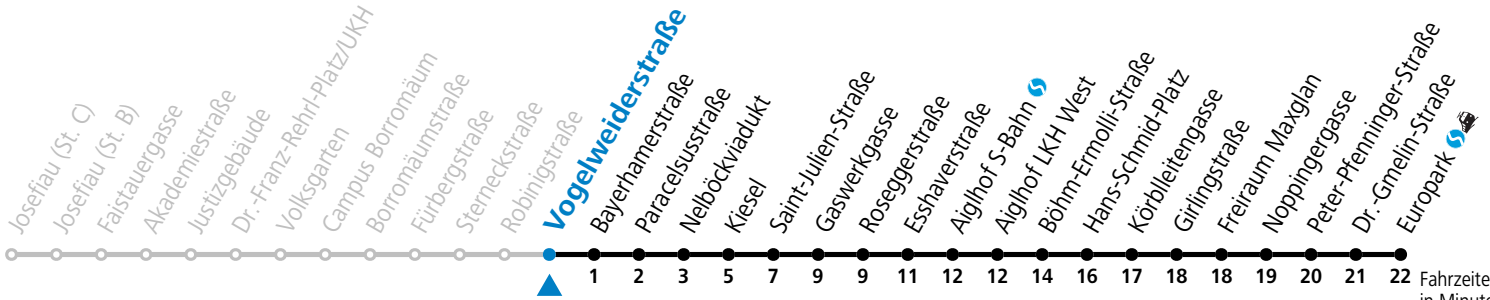

12 Vogelweiderstraße

Abfahrten jetzt:

gültig ab 15.12.2024.

Fahrzeiten in Minuten
Alle Angaben ohne Gewähr.

Montag bis Freitag		Samstag		Sonn- und Feiertag	
4	54	4	54		
5	24 49	5	24 54		
6	01 16 31 46	6	24 37 46	6	34 49
7	01 16 31 46	7	01 16 31 46	7	04 19 34 49
8	01 16 31 46	8	01 16 31 46	8	04 19 34 49
9	01 16 31 46	9	01 16 31 46	9	04 19 34 49
10	01 16 31 46	10	01 16 31 46	10	04 19 34 49
11	01 16 31 46	11	01 16 31 46	11	04 19 34 49
12	01 16 31 46	12	01 16 31 46	12	04 19 34 49
13	01 16 31 46	13	01 16 31 46	13	04 19 34 49
14	01 16 31 46	14	01 16 31 46	14	04 19 34 49
15	01 16 31 46	15	01 16 31 46	15	04 19 34 49
16	01 16 31 46	16	01 16 31 46	16	04 19 34 49
17	01 16 31 46	17	01 16 31 46	17	04 19 34 49
18	01 16 31 46	18	01 16 31 46	18	04 19 34 49
19	01 16 33 48	19	01 16 33 48	19	04 19 37 52
20	07 37	20	07 37	20	07 37
21	07 37	21	07 37	21	07 37
22	07 37	22	07 37	22	07 37
23	07	23	07	23	07

Am 08.12., 24.12. und 31.12. bitte Sonderfahrpläne beachten!

Ferien im Bundesland Salzburg: 23.12.2024 bis 06.01.2025, 10. bis 16.02., 12.04. bis 21.04., 05.07. bis 07.09., 24.09. und 26.10. bis 02.11.2025 (Vorbehaltlich Änderungen durch die Schulbehörde)

Aufgabenträgerschaft: Stadt Salzburg, Betreiber: Salzburg Linien Verkehrsbetriebe GmbH, Bayerhamerstraße 16, 5020 Salzburg, Tel.: +43 (0)800 220050