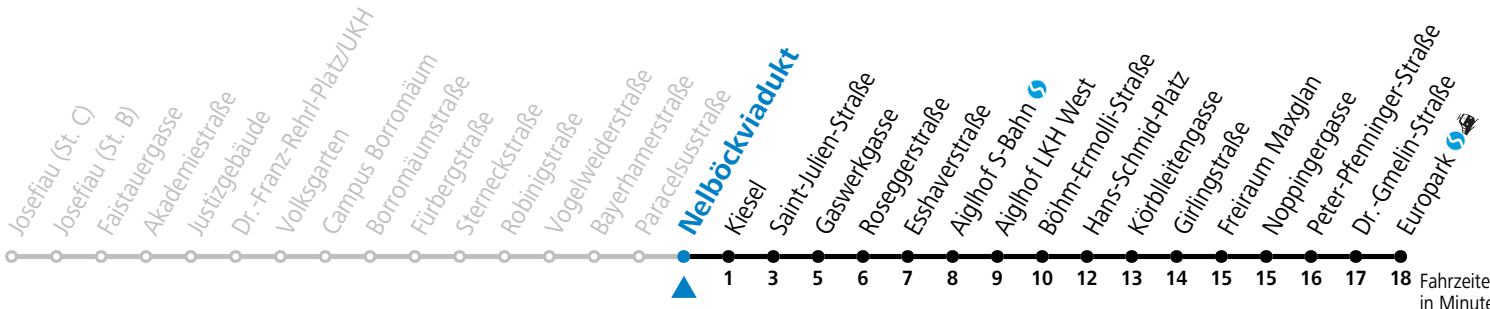

12 Nelböckviadukt

Abfahrten jetzt:

gültig ab 15.12.2024.

Fahrzeiten
in Minuten
Alle Angaben ohne Gewähr.

Montag bis Freitag		Samstag		Sonn- und Feiertag	
4	56	4	56		
5	26 51	5	26 56		
6	05 20 35 50	6	26 39 50	6	36 51
7	05 20 35 50	7	05 20 35 50	7	06 21 36 51
8	05 20 35 50	8	05 20 35 50	8	06 21 36 51
9	05 20 35 50	9	05 20 35 50	9	06 21 36 51
10	05 20 35 50	10	05 20 35 50	10	06 21 36 51
11	05 20 35 50	11	05 20 35 50	11	06 21 36 51
12	05 20 35 50	12	05 20 35 50	12	06 21 36 51
13	05 20 35 50	13	05 20 35 50	13	06 21 36 51
14	05 20 35 50	14	05 20 35 50	14	06 21 36 51
15	05 20 35 50	15	05 20 35 50	15	06 21 36 51
16	05 20 35 50	16	05 20 35 50	16	06 21 36 51
17	05 20 35 50	17	05 20 35 50	17	06 21 36 51
18	05 20 35 50	18	05 20 35 50	18	06 21 36 51
19	05 20 37 52	19	05 20 37 52	19	06 21 39 54
20	09 39	20	09 39	20	09 39
21	09 39	21	09 39	21	09 39
22	09 39	22	09 39	22	09 39
23	09	23	09	23	09

Am 08.12., 24.12. und 31.12. bitte Sonderfahrpläne beachten!

Ferien im Bundesland Salzburg: 23.12.2024 bis 06.01.2025, 10. bis 16.02., 12.04. bis 21.04., 05.07. bis 07.09., 24.09. und 26.10. bis 02.11.2025 (Vorbehaltlich Änderungen durch die Schulbehörde)

Aufgabenträgerschaft: Stadt Salzburg, Betreiber: Salzburg Linien Verkehrsbetriebe GmbH, Bayerhamerstraße 16, 5020 Salzburg, Tel.: +43 (0)800 220050