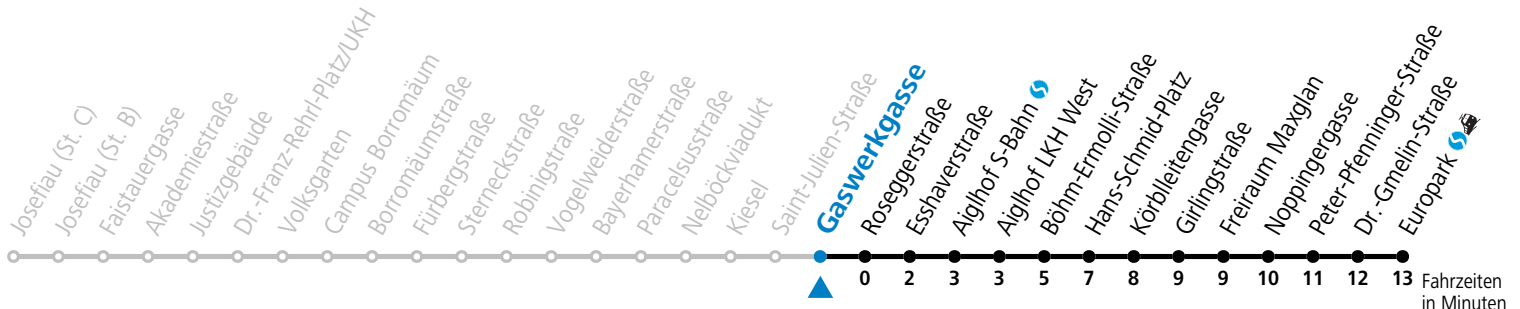

12 Gaswerk-gasse

Abfahrten jetzt:

gültig ab 15.12.2024.

Fahrzeiten in Minuten
Alle Angaben ohne Gewähr.

Montag bis Freitag		Samstag		Sonn- und Feiertag	
5	01 31 56	5	01 31		
6	11 26 41 56	6	01 31 44 56	6	41 56
7	11 26 41 56	7	11 26 41 56	7	11 26 41 56
8	11 26 41 56	8	11 26 41 56	8	11 26 41 56
9	11 26 41 56	9	11 26 41 56	9	11 26 41 56
10	11 26 41 56	10	11 26 41 56	10	11 26 41 56
11	11 26 41 56	11	11 26 41 56	11	11 26 41 56
12	11 26 41 56	12	11 26 41 56	12	11 26 41 56
13	11 26 41 56	13	11 26 41 56	13	11 26 41 56
14	11 26 41 56	14	11 26 41 56	14	11 26 41 56
15	11 26 41 56	15	11 26 41 56	15	11 26 41 56
16	11 26 41 56	16	11 26 41 56	16	11 26 41 56
17	11 26 41 56	17	11 26 41 56	17	11 26 41 56
18	11 26 41 56	18	11 26 41 56	18	11 26 41 56
19	11 26 43 58	19	11 26 43 58	19	11 26 44 59
20	14 44	20	14 44	20	14 44
21	14 44	21	14 44	21	14 44
22	14 44	22	14 44	22	14 44
23	14	23	14	23	14

Am 08.12., 24.12. und 31.12. bitte Sonderfahrpläne beachten!

Ferien im Bundesland Salzburg: 23.12.2024 bis 06.01.2025, 10. bis 16.02., 12.04. bis 21.04., 05.07. bis 07.09., 24.09. und 26.10. bis 02.11.2025 (Vorbehaltlich Änderungen durch die Schulbehörde)

Aufgabenträgerschaft: Stadt Salzburg, Betreiber: Salzburg Linien Verkehrsbetriebe GmbH, Bayerhamerstraße 16, 5020 Salzburg, Tel.: +43 (0)800 220050