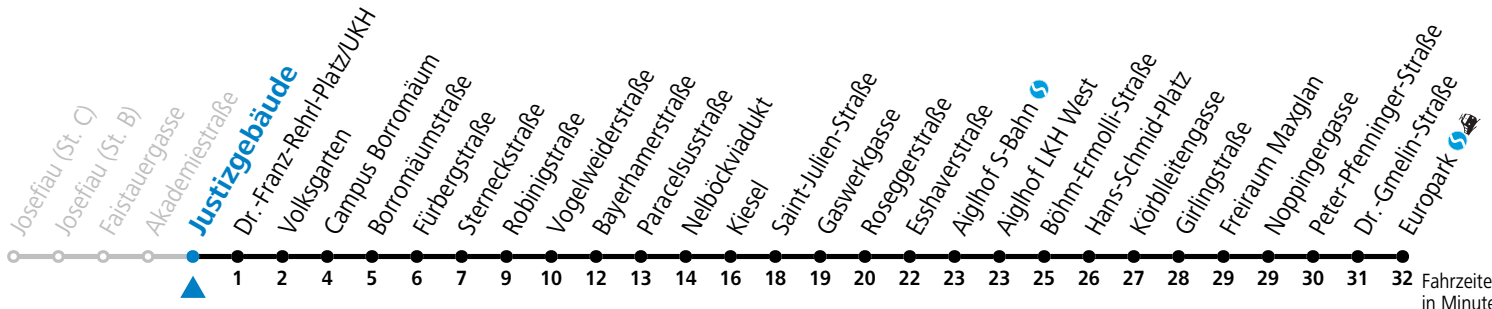

12 Justizgebäude

Abfahrten jetzt:

gültig ab 15.12.2024.

Fahrzeiten in Minuten
Alle Angaben ohne Gewähr.

Montag bis Freitag		Samstag		Sonn- und Feiertag	
4	44	4	44		
5	14 39 50	5	14 44		
6	05 20 35 50	6	14 27 35 50	6	24 39 54
7	05 20 35 50	7	05 20 35 50	7	09 24 39 54
8	05 20 35 50	8	05 20 35 50	8	09 24 39 54
9	05 20 35 50	9	05 20 35 50	9	09 24 39 54
10	05 20 35 50	10	05 20 35 50	10	09 24 39 54
11	05 20 35 50	11	05 20 35 50	11	09 24 39 54
12	05 20 35 50	12	05 20 35 50	12	09 24 39 54
13	05 20 35 50	13	05 20 35 50	13	09 24 39 54
14	05 20 35 50	14	05 20 35 50	14	09 24 39 54
15	05 20 35 50	15	05 20 35 50	15	09 24 39 54
16	05 20 35 50	16	05 20 35 50	16	09 24 39 54
17	05 20 35 50	17	05 20 35 50	17	09 24 39 54
18	05 20 35 50	18	05 20 35 50	18	09 24 39 54
19	05 22 37 57	19	05 22 37 57	19	09 27 42 57
20	27 57	20	27 57	20	27 57
21	27 57	21	27 57	21	27 57
22	27 57	22	27 57	22	27 57

Am 08.12., 24.12. und 31.12. bitte Sonderfahrpläne beachten!

Ferien im Bundesland Salzburg: 23.12.2024 bis 06.01.2025, 10. bis 16.02., 12.04. bis 21.04., 05.07. bis 07.09., 24.09. und 26.10. bis 02.11.2025 (Vorbehaltlich Änderungen durch die Schulbehörde)

Aufgabenträgerschaft: Stadt Salzburg, Betreiber: Salzburg Linien Verkehrsbetriebe GmbH, Bayerhamerstraße 16, 5020 Salzburg, Tel.: +43 (0)800 220050