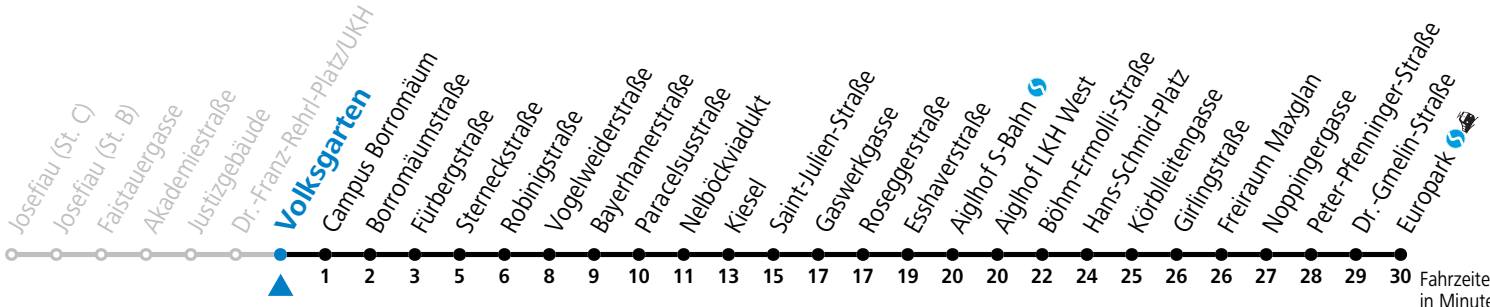

12 Volksgarten

Abfahrten jetzt:

gültig ab 15.12.2024.

Montag bis Freitag		Samstag		Sonn- und Feiertag	
4	47	4	47		
5	17 42 53	5	17 47		
6	08 23 38 53	6	17 30 38 53	6	27 42 57
7	08 23 38 53	7	08 23 38 53	7	12 27 42 57
8	08 23 38 53	8	08 23 38 53	8	12 27 42 57
9	08 23 38 53	9	08 23 38 53	9	12 27 42 57
10	08 23 38 53	10	08 23 38 53	10	12 27 42 57
11	08 23 38 53	11	08 23 38 53	11	12 27 42 57
12	08 23 38 53	12	08 23 38 53	12	12 27 42 57
13	08 23 38 53	13	08 23 38 53	13	12 27 42 57
14	08 23 38 53	14	08 23 38 53	14	12 27 42 57
15	08 23 38 53	15	08 23 38 53	15	12 27 42 57
16	08 23 38 53	16	08 23 38 53	16	12 27 42 57
17	08 23 38 53	17	08 23 38 53	17	12 27 42 57
18	08 23 38 53	18	08 23 38 53	18	12 27 42 57
19	08 25 40	19	08 25 40	19	12 30 45
20	00 30	20	00 30	20	00 30
21	00 30	21	00 30	21	00 30
22	00 30	22	00 30	22	00 30
23	00	23	00	23	00

Am 08.12., 24.12. und 31.12. bitte Sonderfahrpläne beachten!

Ferien im Bundesland Salzburg: 23.12.2024 bis 06.01.2025, 10. bis 16.02., 12.04. bis 21.04., 05.07. bis 07.09., 24.09. und 26.10. bis 02.11.2025 (Vorbehaltlich Änderungen durch die Schulbehörde)

Aufgabenträgerschaft: Stadt Salzburg, Betreiber: Salzburg Linien Verkehrsbetriebe GmbH, Bayerhamerstraße 16, 5020 Salzburg, Tel.: +43 (0)800 220050