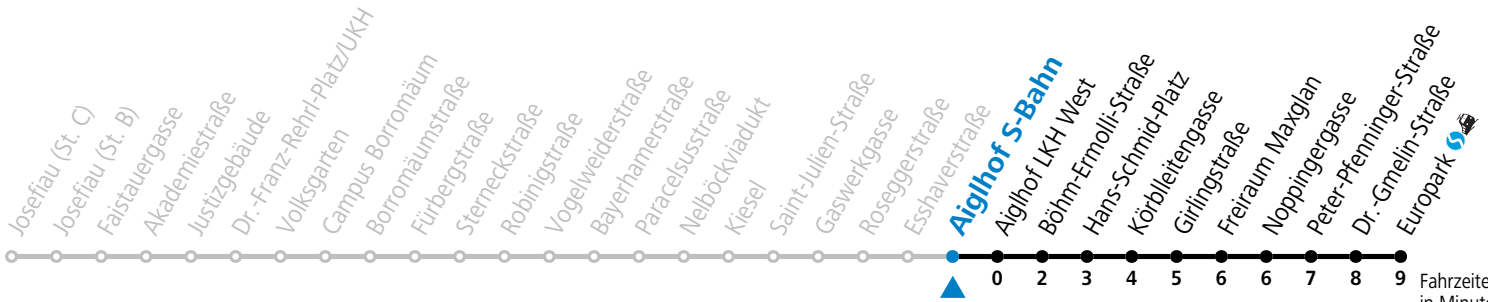

gültig ab 15.12.2024.

Fahrzeiten in Minuten
Alle Angaben ohne Gewähr.

Montag bis Freitag		Samstag		Sonn- und Feiertag	
5	04 34 59	5	04 34		
6	15 30 45	6	04 34 47	6	44 59
7	00 15 30 45	7	00 15 30 45	7	14 29 44 59
8	00 15 30 45	8	00 15 30 45	8	14 29 44 59
9	00 15 30 45	9	00 15 30 45	9	14 29 44 59
10	00 15 30 45	10	00 15 30 45	10	14 29 44 59
11	00 15 30 45	11	00 15 30 45	11	14 29 44 59
12	00 15 30 45	12	00 15 30 45	12	14 29 44 59
13	00 15 30 45	13	00 15 30 45	13	14 29 44 59
14	00 15 30 45	14	00 15 30 45	14	14 29 44 59
15	00 15 30 45	15	00 15 30 45	15	14 29 44 59
16	00 15 30 45	16	00 15 30 45	16	14 29 44 59
17	00 15 30 45	17	00 15 30 45	17	14 29 44 59
18	00 15 30 45	18	00 15 30 45	18	14 29 44 59
19	00 15 30 47	19	00 15 30 47	19	14 29 47
20	02 17 47	20	02 17 47	20	02 17 47
21	17 47	21	17 47	21	17 47
22	17 47	22	17 47	22	17 47
23	17	23	17	23	17

Am 08.12., 24.12. und 31.12. bitte Sonderfahrpläne beachten!

Ferien im Bundesland Salzburg: 23.12.2024 bis 06.01.2025, 10. bis 16.02., 12.04. bis 21.04., 05.07. bis 07.09., 24.09. und 26.10. bis 02.11.2025 (Vorbehaltlich Änderungen durch die Schulbehörde)

Aufgabenträgerschaft: Stadt Salzburg, Betreiber: Salzburg Linien Verkehrsbetriebe GmbH, Bayerhamerstraße 16, 5020 Salzburg, Tel.: +43 (0)800 220050