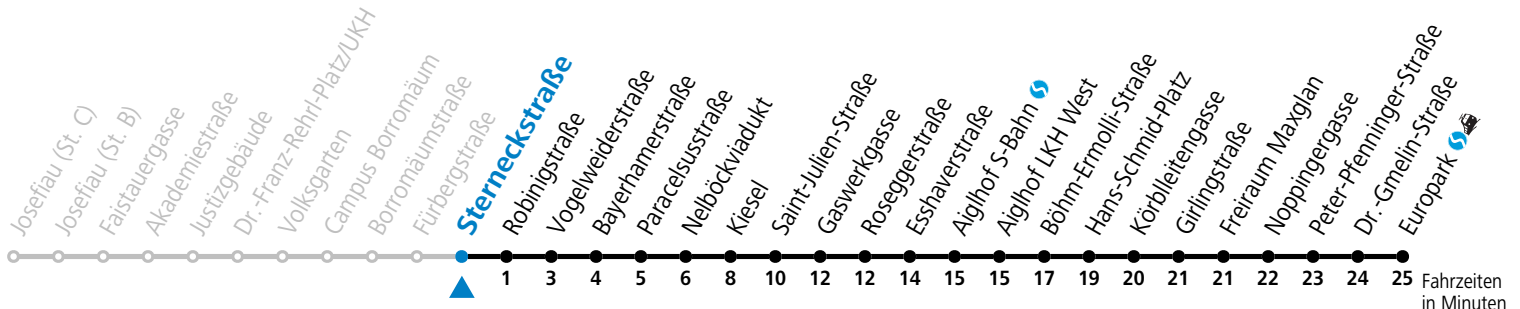

12 Sterneckstraße

Abfahrten jetzt:

gültig ab 15.12.2024.

Fahrzeiten in Minuten
Alle Angaben ohne Gewähr.

Montag bis Freitag		Samstag		Sonn- und Feiertag	
4	51	4	51		
5	21 46 58	5	21 51		
6	13 28 43 58	6	21 34 43 58	6	31 46
7	13 28 43 58	7	13 28 43 58	7	01 16 31 46
8	13 28 43 58	8	13 28 43 58	8	01 16 31 46
9	13 28 43 58	9	13 28 43 58	9	01 16 31 46
10	13 28 43 58	10	13 28 43 58	10	01 16 31 46
11	13 28 43 58	11	13 28 43 58	11	01 16 31 46
12	13 28 43 58	12	13 28 43 58	12	01 16 31 46
13	13 28 43 58	13	13 28 43 58	13	01 16 31 46
14	13 28 43 58	14	13 28 43 58	14	01 16 31 46
15	13 28 43 58	15	13 28 43 58	15	01 16 31 46
16	13 28 43 58	16	13 28 43 58	16	01 16 31 46
17	13 28 43 58	17	13 28 43 58	17	01 16 31 46
18	13 28 43 58	18	13 28 43 58	18	01 16 31 46
19	13 30 45	19	13 30 45	19	01 16 34 49
20	04 34	20	04 34	20	04 34
21	04 34	21	04 34	21	04 34
22	04 34	22	04 34	22	04 34
23	04	23	04	23	04

Am 08.12., 24.12. und 31.12. bitte Sonderfahrpläne beachten!

Ferien im Bundesland Salzburg: 23.12.2024 bis 06.01.2025, 10. bis 16.02., 12.04. bis 21.04., 05.07. bis 07.09., 24.09. und 26.10. bis 02.11.2025 (Vorbehaltlich Änderungen durch die Schulbehörde)

Aufgabenträgerschaft: Stadt Salzburg, Betreiber: Salzburg Linien Verkehrsbetriebe GmbH, Bayerhamerstraße 16, 5020 Salzburg, Tel.: +43 (0)800 220050