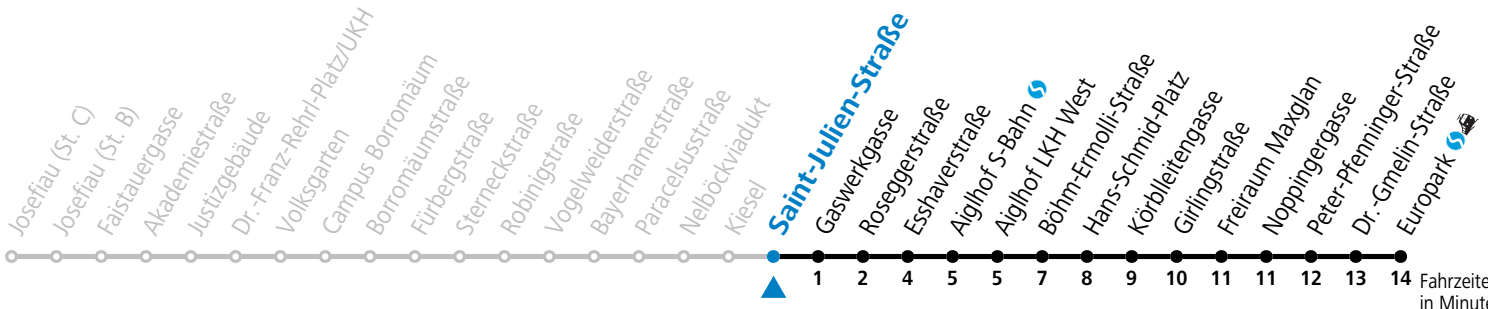

# 12 Saint-Julien-Straße

Abfahrten jetzt:

gültig ab 15.12.2024.

Fahrzeiten in Minuten  
Alle Angaben ohne Gewähr.

Montag bis Freitag		Samstag		Sonn- und Feiertag	
4	59	4	59		
5	29 54	5	29 59		
6	09 24 39 54	6	29 42 54	6	39 54
7	09 24 39 54	7	09 24 39 54	7	09 24 39 54
8	09 24 39 54	8	09 24 39 54	8	09 24 39 54
9	09 24 39 54	9	09 24 39 54	9	09 24 39 54
10	09 24 39 54	10	09 24 39 54	10	09 24 39 54
11	09 24 39 54	11	09 24 39 54	11	09 24 39 54
12	09 24 39 54	12	09 24 39 54	12	09 24 39 54
13	09 24 39 54	13	09 24 39 54	13	09 24 39 54
14	09 24 39 54	14	09 24 39 54	14	09 24 39 54
15	09 24 39 54	15	09 24 39 54	15	09 24 39 54
16	09 24 39 54	16	09 24 39 54	16	09 24 39 54
17	09 24 39 54	17	09 24 39 54	17	09 24 39 54
18	09 24 39 54	18	09 24 39 54	18	09 24 39 54
19	09 24 41 56	19	09 24 41 56	19	09 24 42 57
20	12 42	20	12 42	20	12 42
21	12 42	21	12 42	21	12 42
22	12 42	22	12 42	22	12 42
23	12	23	12	23	12