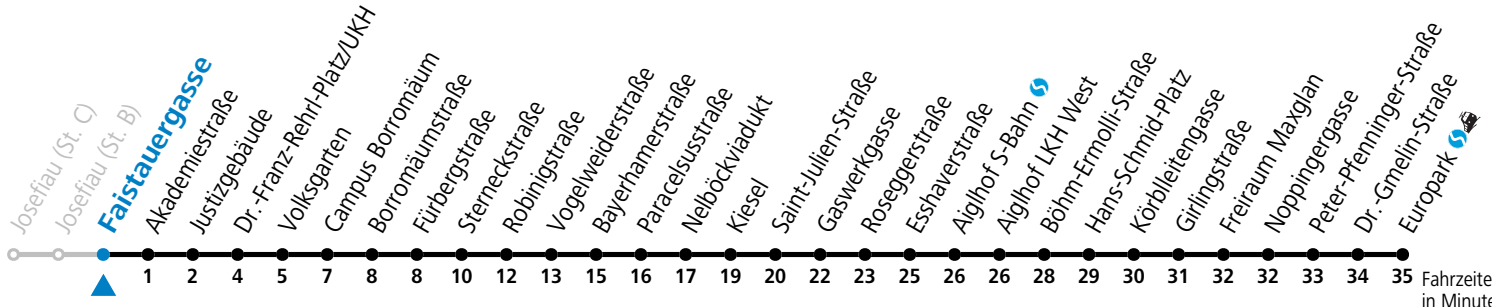

12 Faistauergasse

Abfahrten jetzt:

gültig ab 15.12.2024.

Fahrzeiten in Minuten
Alle Angaben ohne Gewähr.

Montag bis Freitag		Samstag		Sonn- und Feiertag	
4	42	4	42		
5	12 37 47	5	12 42		
6	02 17 32 47	6	12 25 32 47	6	22 37 52
7	02 17 32 47	7	02 17 32 47	7	07 22 37 52
8	02 17 32 47	8	02 17 32 47	8	07 22 37 52
9	02 17 32 47	9	02 17 32 47	9	07 22 37 52
10	02 17 32 47	10	02 17 32 47	10	07 22 37 52
11	02 17 32 47	11	02 17 32 47	11	07 22 37 52
12	02 17 32 47	12	02 17 32 47	12	07 22 37 52
13	02 17 32 47	13	02 17 32 47	13	07 22 37 52
14	02 17 32 47	14	02 17 32 47	14	07 22 37 52
15	02 17 32 47	15	02 17 32 47	15	07 22 37 52
16	02 17 32 47	16	02 17 32 47	16	07 22 37 52
17	02 17 32 47	17	02 17 32 47	17	07 22 37 52
18	02 17 32 47	18	02 17 32 47	18	07 22 37 52
19	02 19 34 55	19	02 19 34 55	19	07 25 40 55
20	25 55	20	25 55	20	25 55
21	25 55	21	25 55	21	25 55
22	25 55	22	25 55	22	25 55

Am 08.12., 24.12. und 31.12. bitte Sonderfahrpläne beachten!

Ferien im Bundesland Salzburg: 23.12.2024 bis 06.01.2025, 10. bis 16.02., 12.04. bis 21.04., 05.07. bis 07.09., 24.09. und 26.10. bis 02.11.2025 (Vorbehaltlich Änderungen durch die Schulbehörde)

Aufgabenträgerschaft: Stadt Salzburg, Betreiber: Salzburg Linien Verkehrsbetriebe GmbH, Bayerhamerstraße 16, 5020 Salzburg, Tel.: +43 (0)800 220050