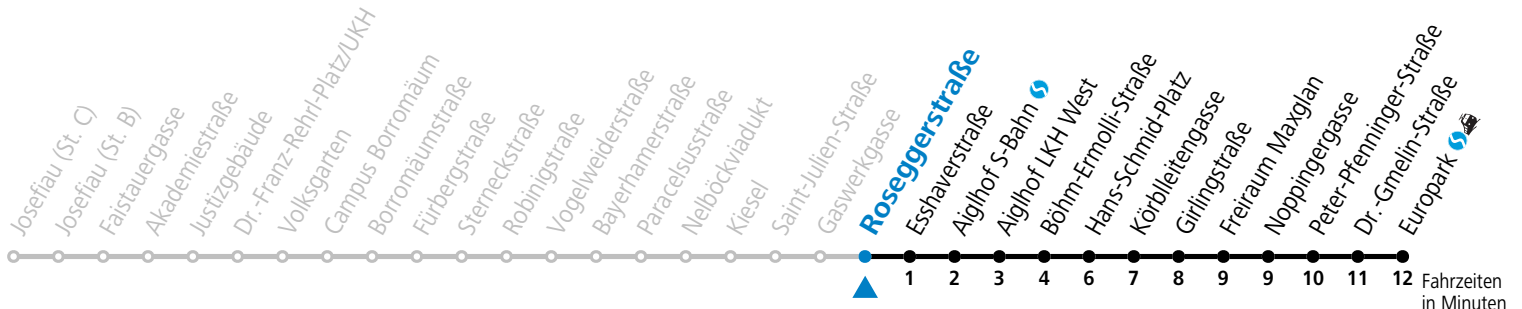

# 12 Roseggerstraße

Abfahrten jetzt:

gültig ab 15.12.2024.

Fahrzeiten in Minuten  
Alle Angaben ohne Gewähr.

Montag bis Freitag		Samstag		Sonn- und Feiertag	
5	01 31 56	5	01 31		
6	12 27 42 57	6	01 31 44 57	6	41 56
7	12 27 42 57	7	12 27 42 57	7	11 26 41 56
8	12 27 42 57	8	12 27 42 57	8	11 26 41 56
9	12 27 42 57	9	12 27 42 57	9	11 26 41 56
10	12 27 42 57	10	12 27 42 57	10	11 26 41 56
11	12 27 42 57	11	12 27 42 57	11	11 26 41 56
12	12 27 42 57	12	12 27 42 57	12	11 26 41 56
13	12 27 42 57	13	12 27 42 57	13	11 26 41 56
14	12 27 42 57	14	12 27 42 57	14	11 26 41 56
15	12 27 42 57	15	12 27 42 57	15	11 26 41 56
16	12 27 42 57	16	12 27 42 57	16	11 26 41 56
17	12 27 42 57	17	12 27 42 57	17	11 26 41 56
18	12 27 42 57	18	12 27 42 57	18	11 26 41 56
19	12 27 44 59	19	12 27 44 59	19	11 26 44 59
20	14 44	20	14 44	20	14 44
21	14 44	21	14 44	21	14 44
22	14 44	22	14 44	22	14 44
23	14	23	14	23	14