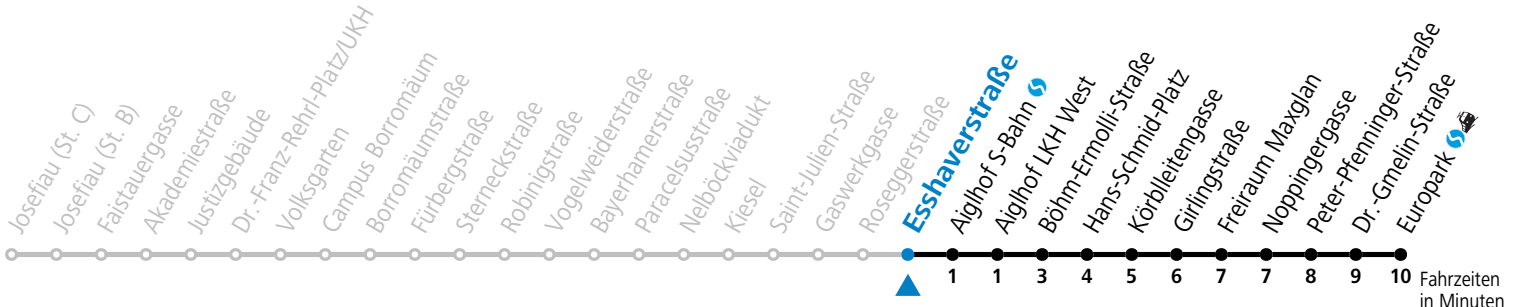

12 Eshaverstraße

Abfahrten jetzt:

gültig ab 15.12.2024.

Fahrzeiten
in Minuten
Alle Angaben ohne Gewähr.

Montag bis Freitag		Samstag		Sonn- und Feiertag	
5	03 33 58	5	03 33		
6	14 29 44 59	6	03 33 46 59	6	43 58
7	14 29 44 59	7	14 29 44 59	7	13 28 43 58
8	14 29 44 59	8	14 29 44 59	8	13 28 43 58
9	14 29 44 59	9	14 29 44 59	9	13 28 43 58
10	14 29 44 59	10	14 29 44 59	10	13 28 43 58
11	14 29 44 59	11	14 29 44 59	11	13 28 43 58
12	14 29 44 59	12	14 29 44 59	12	13 28 43 58
13	14 29 44 59	13	14 29 44 59	13	13 28 43 58
14	14 29 44 59	14	14 29 44 59	14	13 28 43 58
15	14 29 44 59	15	14 29 44 59	15	13 28 43 58
16	14 29 44 59	16	14 29 44 59	16	13 28 43 58
17	14 29 44 59	17	14 29 44 59	17	13 28 43 58
18	14 29 44 59	18	14 29 44 59	18	13 28 43 58
19	14 29 46	19	14 29 46	19	13 28 46
20	01 16 46	20	01 16 46	20	01 16 46
21	16 46	21	16 46	21	16 46
22	16 46	22	16 46	22	16 46
23	16	23	16	23	16

Am 08.12., 24.12. und 31.12. bitte Sonderfahrpläne beachten!

Ferien im Bundesland Salzburg: 23.12.2024 bis 06.01.2025, 10. bis 16.02., 12.04. bis 21.04., 05.07. bis 07.09., 24.09. und 26.10. bis 02.11.2025 (Vorbehaltlich Änderungen durch die Schulbehörde)

Aufgabenträgerschaft: Stadt Salzburg, Betreiber: Salzburg Linien Verkehrsbetriebe GmbH, Bayerhamerstraße 16, 5020 Salzburg, Tel.: +43 (0)800 220050