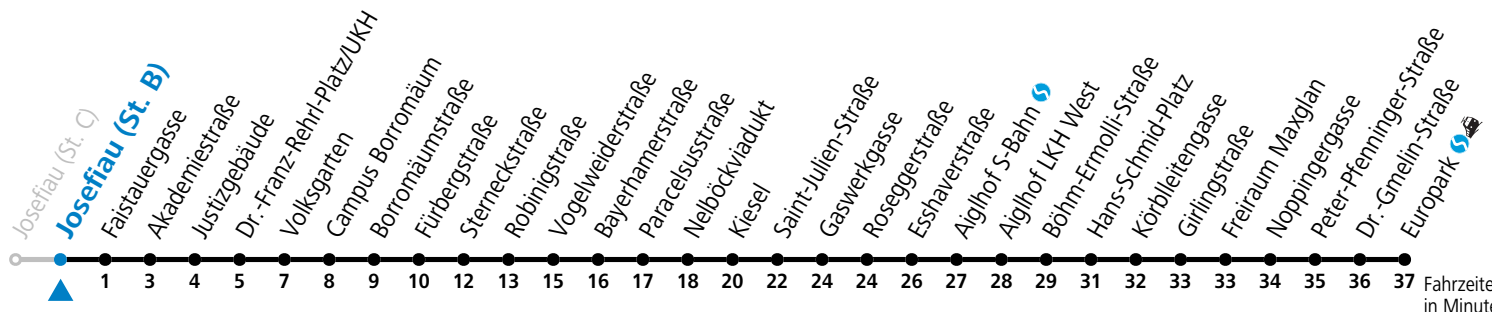

gültig ab 15.12.2024.

Fahrzeiten in Minuten
Alle Angaben ohne Gewähr.

Montag bis Freitag		Samstag		Sonn- und Feiertag	
4	40	4	40		
5	10 35 45	5	10 40		
6	00 15 30 45	6	10 23 30 45	6	20 35 50
7	00 15 30 45	7	00 15 30 45	7	05 20 35 50
8	00 15 30 45	8	00 15 30 45	8	05 20 35 50
9	00 15 30 45	9	00 15 30 45	9	05 20 35 50
10	00 15 30 45	10	00 15 30 45	10	05 20 35 50
11	00 15 30 45	11	00 15 30 45	11	05 20 35 50
12	00 15 30 45	12	00 15 30 45	12	05 20 35 50
13	00 15 30 45	13	00 15 30 45	13	05 20 35 50
14	00 15 30 45	14	00 15 30 45	14	05 20 35 50
15	00 15 30 45	15	00 15 30 45	15	05 20 35 50
16	00 15 30 45	16	00 15 30 45	16	05 20 35 50
17	00 15 30 45	17	00 15 30 45	17	05 20 35 50
18	00 15 30 45	18	00 15 30 45	18	05 20 35 50
19	00 17 32 53	19	00 17 32 53	19	05 23 38 53
20	23 53	20	23 53	20	23 53
21	23 53	21	23 53	21	23 53
22	23 53	22	23 53	22	23 53

Am 08.12., 24.12. und 31.12. bitte Sonderfahrpläne beachten!

Ferien im Bundesland Salzburg: 23.12.2024 bis 06.01.2025, 10. bis 16.02., 12.04. bis 21.04., 05.07. bis 07.09., 24.09. und 26.10. bis 02.11.2025 (Vorbehaltlich Änderungen durch die Schulbehörde)

Aufgabenträgerschaft: Stadt Salzburg, Betreiber: Salzburg Linien Verkehrsbetriebe GmbH, Bayerhamerstraße 16, 5020 Salzburg, Tel.: +43 (0)800 220050