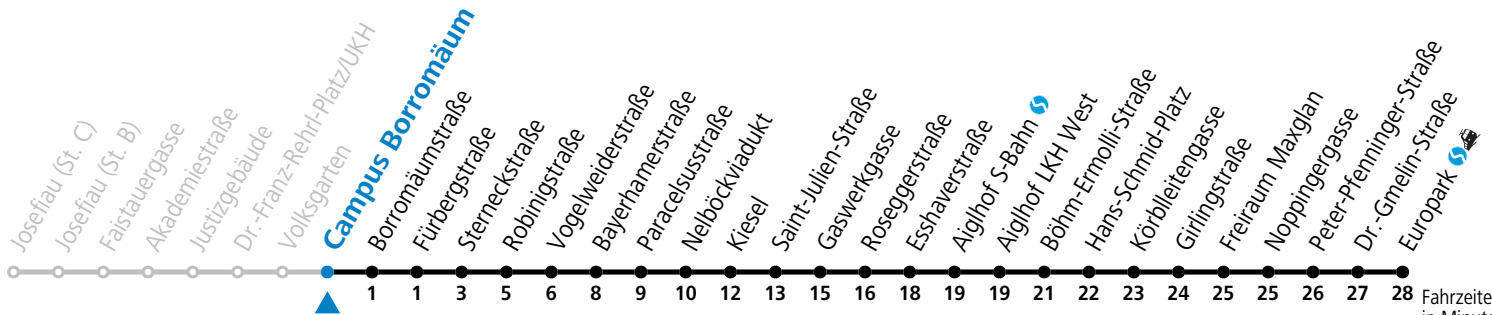

gültig ab 15.12.2024.

Fahrzeiten in Minuten
Alle Angaben ohne Gewähr.

Montag bis Freitag		Samstag		Sonn- und Feiertag	
4	48	4	48		
5	18 43 54	5	18 48		
6	09 24 39 54	6	18 31 39 54	6	28 43 58
7	09 24 39 54	7	09 24 39 54	7	13 28 43 58
8	09 24 39 54	8	09 24 39 54	8	13 28 43 58
9	09 24 39 54	9	09 24 39 54	9	13 28 43 58
10	09 24 39 54	10	09 24 39 54	10	13 28 43 58
11	09 24 39 54	11	09 24 39 54	11	13 28 43 58
12	09 24 39 54	12	09 24 39 54	12	13 28 43 58
13	09 24 39 54	13	09 24 39 54	13	13 28 43 58
14	09 24 39 54	14	09 24 39 54	14	13 28 43 58
15	09 24 39 54	15	09 24 39 54	15	13 28 43 58
16	09 24 39 54	16	09 24 39 54	16	13 28 43 58
17	09 24 39 54	17	09 24 39 54	17	13 28 43 58
18	09 24 39 54	18	09 24 39 54	18	13 28 43 58
19	09 26 41	19	09 26 41	19	13 31 46
20	01 31	20	01 31	20	01 31
21	01 31	21	01 31	21	01 31
22	01 31	22	01 31	22	01 31
23	01	23	01	23	01

Am 08.12., 24.12. und 31.12. bitte Sonderfahrpläne beachten!

Ferien im Bundesland Salzburg: 23.12.2024 bis 06.01.2025, 10. bis 16.02., 12.04. bis 21.04., 05.07. bis 07.09., 24.09. und 26.10. bis 02.11.2025 (Vorbehaltlich Änderungen durch die Schulbehörde)

Aufgabenträgerschaft: Stadt Salzburg, Betreiber: Salzburg Linien Verkehrsbetriebe GmbH, Bayerhammerstraße 16, 5020 Salzburg, Tel.: +43 (0)800 220050