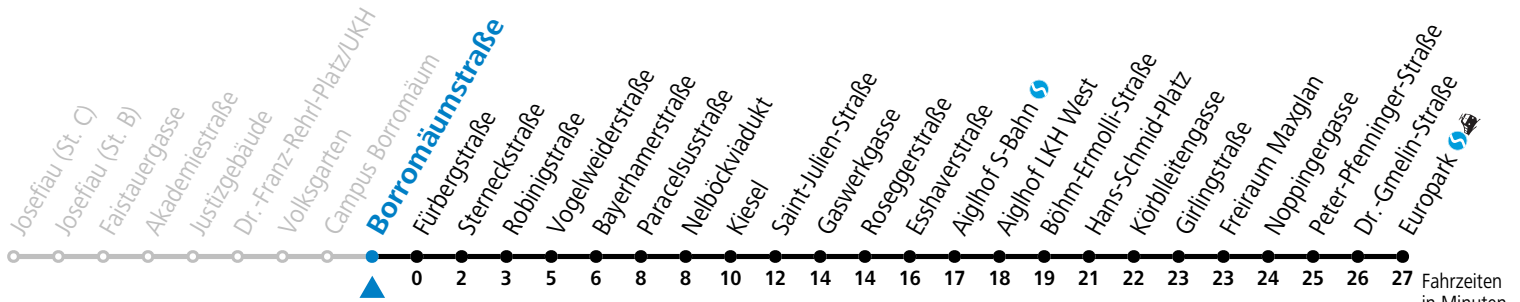

12 Borromäumstraße

Abfahrten jetzt:

gültig ab 15.12.2024.

Fahrzeiten in Minuten
Alle Angaben ohne Gewähr.

Montag bis Freitag		Samstag		Sonn- und Feiertag	
4	49	4	49		
5	19 44 56	5	19 49		
6	11 26 41 56	6	19 32 41 56	6	29 44 59
7	11 26 41 56	7	11 26 41 56	7	14 29 44 59
8	11 26 41 56	8	11 26 41 56	8	14 29 44 59
9	11 26 41 56	9	11 26 41 56	9	14 29 44 59
10	11 26 41 56	10	11 26 41 56	10	14 29 44 59
11	11 26 41 56	11	11 26 41 56	11	14 29 44 59
12	11 26 41 56	12	11 26 41 56	12	14 29 44 59
13	11 26 41 56	13	11 26 41 56	13	14 29 44 59
14	11 26 41 56	14	11 26 41 56	14	14 29 44 59
15	11 26 41 56	15	11 26 41 56	15	14 29 44 59
16	11 26 41 56	16	11 26 41 56	16	14 29 44 59
17	11 26 41 56	17	11 26 41 56	17	14 29 44 59
18	11 26 41 56	18	11 26 41 56	18	14 29 44 59
19	11 28 43	19	11 28 43	19	14 32 47
20	02 32	20	02 32	20	02 32
21	02 32	21	02 32	21	02 32
22	02 32	22	02 32	22	02 32
23	02	23	02	23	02

Am 08.12., 24.12. und 31.12. bitte Sonderfahrpläne beachten!

Ferien im Bundesland Salzburg: 23.12.2024 bis 06.01.2025, 10. bis 16.02., 12.04. bis 21.04., 05.07. bis 07.09., 24.09. und 26.10. bis 02.11.2025 (Vorbehaltlich Änderungen durch die Schulbehörde)

Aufgabenträgerschaft: Stadt Salzburg, Betreiber: Salzburg Linien Verkehrsbetriebe GmbH, Bayerhamerstraße 16, 5020 Salzburg, Tel.: +43 (0)800 220050