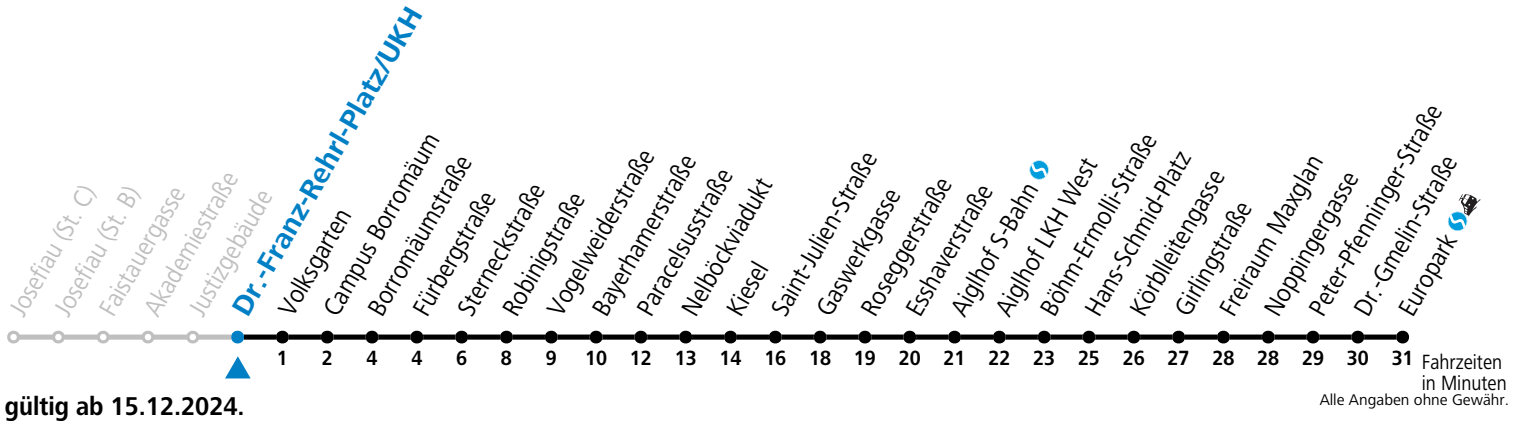

Montag bis Freitag		Samstag		Sonn- und Feiertag	
4	45	4	45		
5	15 40 51	5	15 45		
6	06 21 36 51	6	15 28 36 51	6	25 40 55
7	06 21 36 51	7	06 21 36 51	7	10 25 40 55
8	06 21 36 51	8	06 21 36 51	8	10 25 40 55
9	06 21 36 51	9	06 21 36 51	9	10 25 40 55
10	06 21 36 51	10	06 21 36 51	10	10 25 40 55
11	06 21 36 51	11	06 21 36 51	11	10 25 40 55
12	06 21 36 51	12	06 21 36 51	12	10 25 40 55
13	06 21 36 51	13	06 21 36 51	13	10 25 40 55
14	06 21 36 51	14	06 21 36 51	14	10 25 40 55
15	06 21 36 51	15	06 21 36 51	15	10 25 40 55
16	06 21 36 51	16	06 21 36 51	16	10 25 40 55
17	06 21 36 51	17	06 21 36 51	17	10 25 40 55
18	06 21 36 51	18	06 21 36 51	18	10 25 40 55
19	06 23 38 58	19	06 23 38 58	19	10 28 43 58
20	28 58	20	28 58	20	28 58
21	28 58	21	28 58	21	28 58
22	28 58	22	28 58	22	28 58

Am 08.12., 24.12. und 31.12. bitte Sonderfahrpläne beachten!

Ferien im Bundesland Salzburg: 23.12.2024 bis 06.01.2025, 10. bis 16.02., 12.04. bis 21.04., 05.07. bis 07.09., 24.09. und 26.10. bis 02.11.2025 (Vorbehaltlich Änderungen durch die Schulbehörde)

Aufgabenträgerschaft: Stadt Salzburg, Betreiber: Salzburg Linien Verkehrsbetriebe GmbH, Bayerhamerstraße 16, 5020 Salzburg, Tel.: +43 (0)800 220050