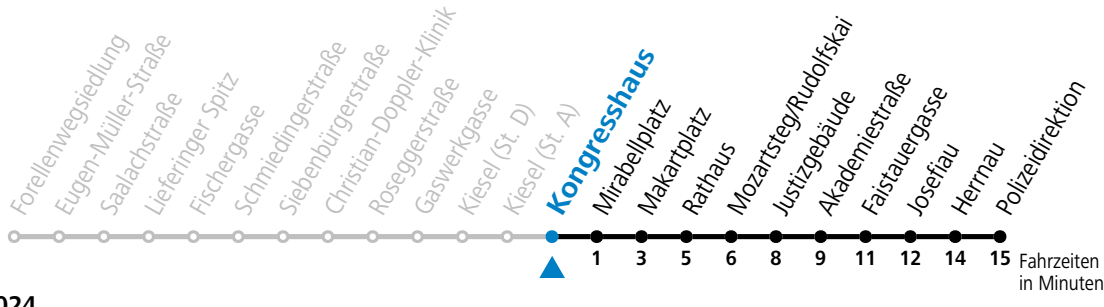

gültig ab 15.12.2024.

Alle Angaben ohne Gewähr.

Montag - Freitag, Schultag

7 30 40 50

Samstag, Sonn- und Feiertag kein Linienverkehr | An schulfreien Tagen kein Linienverkehr

Ferien im Bundesland Salzburg: 23.12.2024 bis 06.01.2025, 10. bis 16.02., 12.04. bis 21.04., 05.07. bis 07.09., 24.09. und 26.10. bis 02.11.2025 (Vorbehaltlich Änderungen durch die Schulbehörde)

Aufgabenträgerschaft: Stadt Salzburg, Betreiber: Salzburg Linien Verkehrsbetriebe GmbH, Bayerhammerstraße 16, 5020 Salzburg, Tel.: +43 (0)800 220050