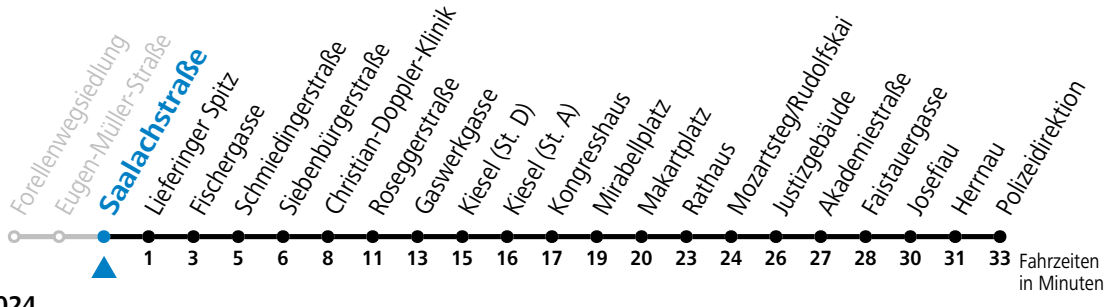

gültig ab 15.12.2024.

Alle Angaben ohne Gewähr.

Montag - Freitag, Schultag

7 13 23 33

Samstag, Sonn- und Feiertag kein Linienverkehr | An schulfreien Tagen kein Linienverkehr

Ferien im Bundesland Salzburg: 23.12.2024 bis 06.01.2025, 10. bis 16.02., 12.04. bis 21.04., 05.07. bis 07.09., 24.09. und 26.10. bis 02.11.2025 (Vorbehaltlich Änderungen durch die Schulbehörde)

Aufgabenträgerschaft: Stadt Salzburg, Betreiber: Salzburg Linien Verkehrsbetriebe GmbH, Bayerhammerstraße 16, 5020 Salzburg, Tel.: +43 (0)800 220050