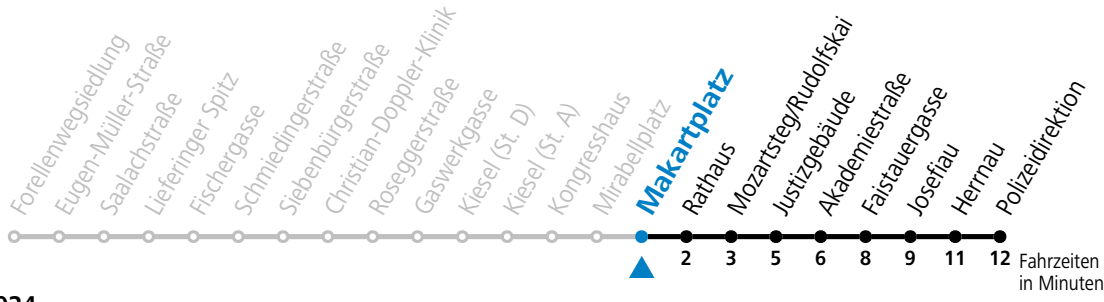

gültig ab 15.12.2024.

Alle Angaben ohne Gewähr.

Montag - Freitag, Schultag

7 33 43 53

Samstag, Sonn- und Feiertag kein Linienverkehr | An schulfreien Tagen kein Linienverkehr

Ferien im Bundesland Salzburg: 23.12.2024 bis 06.01.2025, 10. bis 16.02., 12.04. bis 21.04., 05.07. bis 07.09., 24.09. und 26.10. bis 02.11.2025 (Vorbehaltlich Änderungen durch die Schulbehörde)

Aufgabenträgerschaft: Stadt Salzburg, Betreiber: Salzburg Linien Verkehrsbetriebe GmbH, Bayerhammerstraße 16, 5020 Salzburg, Tel.: +43 (0)800 220050