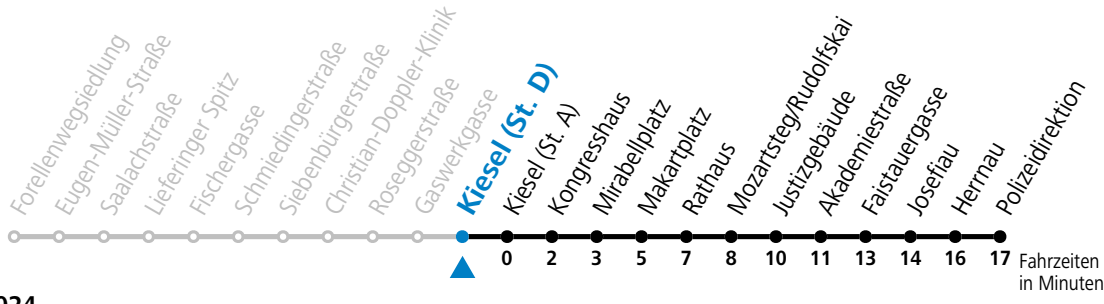

gültig ab 15.12.2024.

Alle Angaben ohne Gewähr.

Montag - Freitag, Schultag

7 28 38 48

Samstag, Sonn- und Feiertag kein Linienverkehr | An schulfreien Tagen kein Linienverkehr

Ferien im Bundesland Salzburg: 23.12.2024 bis 06.01.2025, 10. bis 16.02., 12.04. bis 21.04., 05.07. bis 07.09., 24.09. und 26.10. bis 02.11.2025 (Vorbehaltlich Änderungen durch die Schulbehörde)

Aufgabenträgerschaft: Stadt Salzburg, Betreiber: Salzburg Linien Verkehrsbetriebe GmbH, Bayerhammerstraße 16, 5020 Salzburg, Tel.: +43 (0)800 220050

Die Salzburg Verkehr-App zum Gratis-Download >>