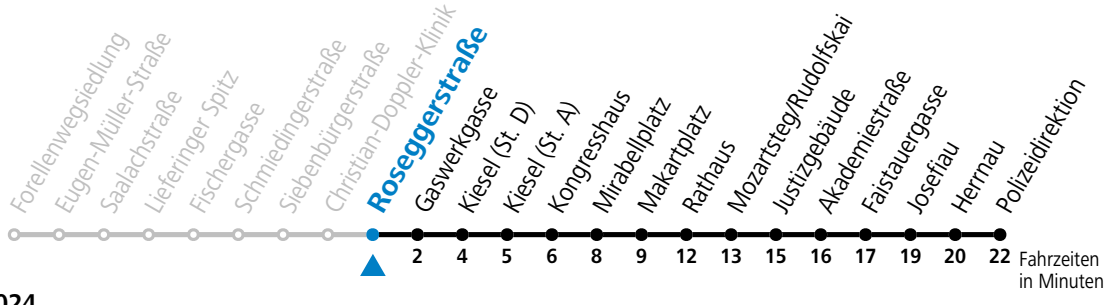

gültig ab 15.12.2024.

Alle Angaben ohne Gewähr.

Montag - Freitag, Schultag

7 24 34 44

Samstag, Sonn- und Feiertag kein Linienverkehr | An schulfreien Tagen kein Linienverkehr

Ferien im Bundesland Salzburg: 23.12.2024 bis 06.01.2025, 10. bis 16.02., 12.04. bis 21.04., 05.07. bis 07.09., 24.09. und 26.10. bis 02.11.2025 (Vorbehaltlich Änderungen durch die Schulbehörde)

Aufgabenträgerschaft: Stadt Salzburg, Betreiber: Salzburg Linien Verkehrsbetriebe GmbH, Bayerhammerstraße 16, 5020 Salzburg, Tel.: +43 (0)800 220050