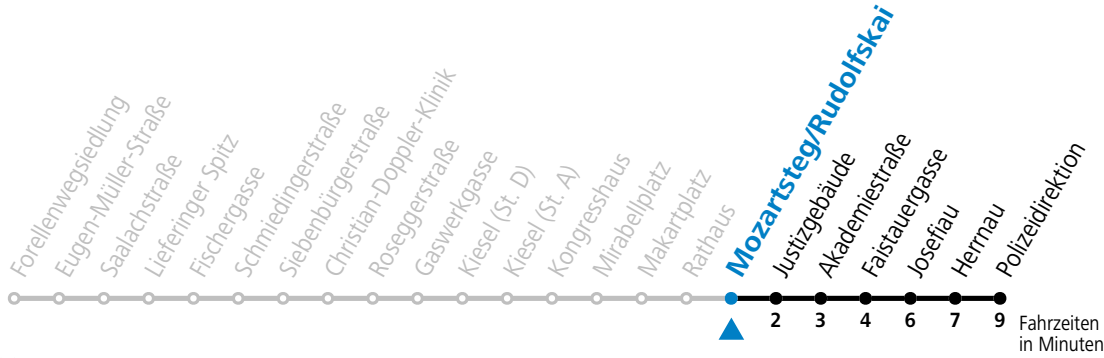

Alle Angaben ohne Gewähr.

gültig ab 15.12.2024.

Montag - Freitag, Schultag

7 37 47 57

Samstag, Sonn- und Feiertag kein Linienverkehr | An schulfreien Tagen kein Linienverkehr

Ferien im Bundesland Salzburg: 23.12.2024 bis 06.01.2025, 10. bis 16.02., 12.04. bis 21.04., 05.07. bis 07.09., 24.09. und 26.10. bis 02.11.2025 (Vorbehaltlich Änderungen durch die Schulbehörde)

Aufgabenträgerschaft: Stadt Salzburg, Betreiber: Salzburg Linien Verkehrsbetriebe GmbH, Bayerhamerstraße 16, 5020 Salzburg, Tel.: +43 (0)800 220050