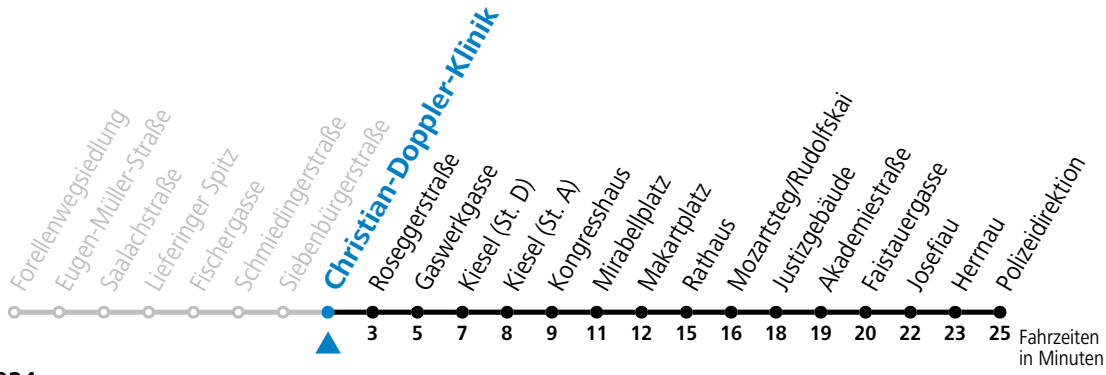

gültig ab 15.12.2024.

Alle Angaben ohne Gewähr.

Montag - Freitag, Schultag

7 21 31 41

Samstag, Sonn- und Feiertag kein Linienverkehr | An schulfreien Tagen kein Linienverkehr

Ferien im Bundesland Salzburg: 23.12.2024 bis 06.01.2025, 10. bis 16.02., 12.04. bis 21.04., 05.07. bis 07.09., 24.09. und 26.10. bis 02.11.2025 (Vorbehaltlich Änderungen durch die Schulbehörde)

Aufgabenträgerschaft: Stadt Salzburg, Betreiber: Salzburg Linien Verkehrsbetriebe GmbH, Bayerhammerstraße 16, 5020 Salzburg, Tel.: +43 (0)800 220050