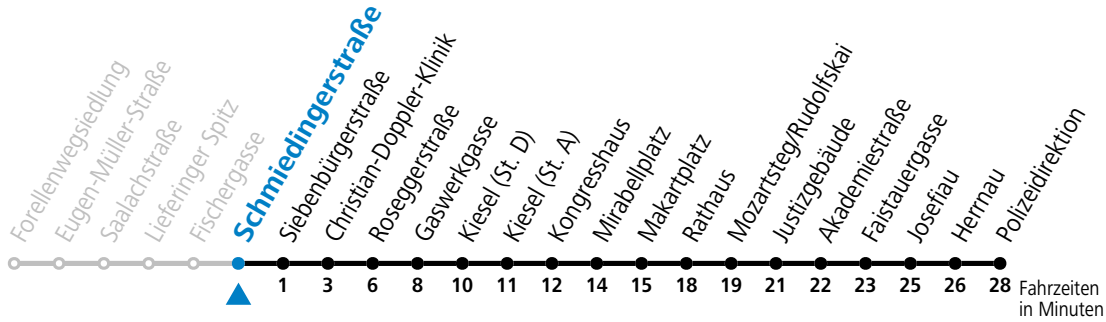

gültig ab 15.12.2024.

Alle Angaben ohne Gewähr.

Montag - Freitag, Schultag

7 18 28 38

Samstag, Sonn- und Feiertag kein Linienverkehr | An schulfreien Tagen kein Linienverkehr

Ferien im Bundesland Salzburg: 23.12.2024 bis 06.01.2025, 10. bis 16.02., 12.04. bis 21.04., 05.07. bis 07.09., 24.09. und 26.10. bis 02.11.2025 (Vorbehaltlich Änderungen durch die Schulbehörde)

Aufgabenträgerschaft: Stadt Salzburg, Betreiber: Salzburg Linien Verkehrsbetriebe GmbH, Bayerhamerstraße 16, 5020 Salzburg, Tel.: +43 (0)800 220050