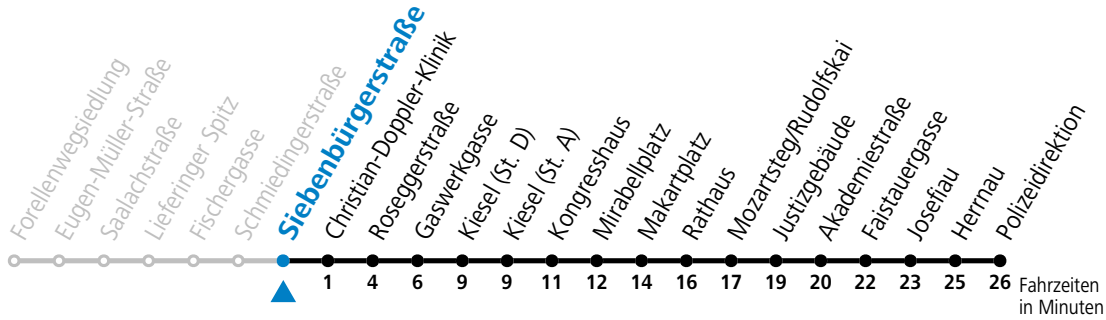

gültig ab 15.12.2024.

Alle Angaben ohne Gewähr.

Montag - Freitag, Schultag

7 19 29 39

Samstag, Sonn- und Feiertag kein Linienverkehr | An schulfreien Tagen kein Linienverkehr

Ferien im Bundesland Salzburg: 23.12.2024 bis 06.01.2025, 10. bis 16.02., 12.04. bis 21.04., 05.07. bis 07.09., 24.09. und 26.10. bis 02.11.2025 (Vorbehaltlich Änderungen durch die Schulbehörde)

Aufgabenträgerschaft: Stadt Salzburg, Betreiber: Salzburg Linien Verkehrsbetriebe GmbH, Bayerhamerstraße 16, 5020 Salzburg, Tel.: +43 (0)800 220050