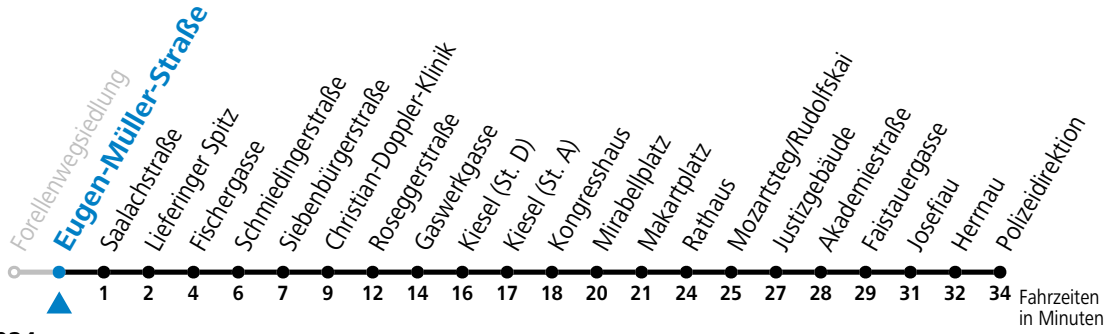

gültig ab 15.12.2024.

Alle Angaben ohne Gewähr.

Montag - Freitag, Schultag

7 12 22 32

Samstag, Sonn- und Feiertag kein Linienverkehr | An schulfreien Tagen kein Linienverkehr

Ferien im Bundesland Salzburg: 23.12.2024 bis 06.01.2025, 10. bis 16.02., 12.04. bis 21.04., 05.07. bis 07.09., 24.09. und 26.10. bis 02.11.2025 (Vorbehaltlich Änderungen durch die Schulbehörde)

Aufgabenträgerschaft: Stadt Salzburg, Betreiber: Salzburg Linien Verkehrsbetriebe GmbH, Bayerhammerstraße 16, 5020 Salzburg, Tel.: +43 (0)800 220050