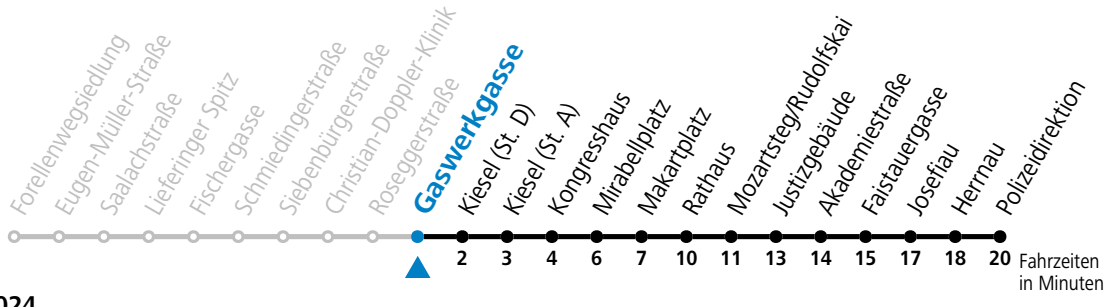

gültig ab 15.12.2024.

Alle Angaben ohne Gewähr.

Montag - Freitag, Schultag

7 26 36 46

Samstag, Sonn- und Feiertag kein Linienverkehr | An schulfreien Tagen kein Linienverkehr

Ferien im Bundesland Salzburg: 23.12.2024 bis 06.01.2025, 10. bis 16.02., 12.04. bis 21.04., 05.07. bis 07.09., 24.09. und 26.10. bis 02.11.2025 (Vorbehaltlich Änderungen durch die Schulbehörde)

Aufgabenträgerschaft: Stadt Salzburg, Betreiber: Salzburg Linien Verkehrsbetriebe GmbH, Bayerhammerstraße 16, 5020 Salzburg, Tel.: +43 (0)800 220050