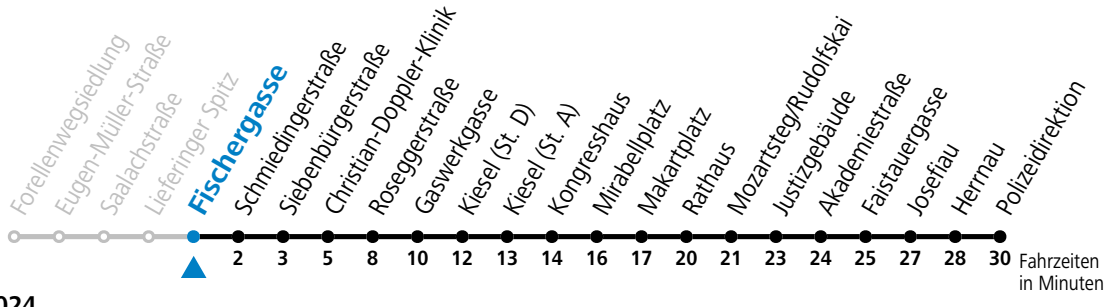

Aufgabenträgerschaft: Stadt Salzburg, Betreiber: Salzburg Linien Verkehrsbetriebe GmbH, Bayerhammerstraße 16, 5020 Salzburg, Tel.: +43 (0)800 220050

14 Lieferinger Spitz

Abfahrten jetzt:

gültig ab 15.12.2024.

Alle Angaben ohne Gewähr.

Montag - Freitag, Schultag

7 14 24 34

Samstag, Sonn- und Feiertag kein Linienverkehr | An schulfreien Tagen kein Linienverkehr

Ferien im Bundesland Salzburg: 23.12.2024 bis 06.01.2025, 10. bis 16.02., 12.04. bis 21.04., 05.07. bis 07.09., 24.09. und 26.10. bis 02.11.2025 (Vorbehaltlich Änderungen durch die Schulbehörde)

Aufgabenträgerschaft: Stadt Salzburg, Betreiber: Salzburg Linien Verkehrsbetriebe GmbH, Bayerhammerstraße 16, 5020 Salzburg, Tel.: +43 (0)800 220050

14 Fischergasse

Abfahrten jetzt:

gültig ab 15.12.2024.