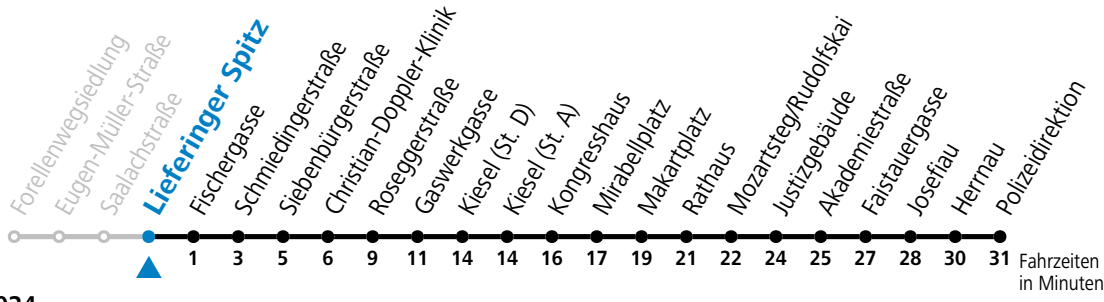

7 13 23 33

Samstag, Sonn- und Feiertag kein Linienverkehr | An schulfreien Tagen kein Linienverkehr

Ferien im Bundesland Salzburg: 23.12.2024 bis 06.01.2025, 10. bis 16.02., 12.04. bis 21.04., 05.07. bis 07.09., 24.09. und 26.10. bis 02.11.2025 (Vorbehaltlich Änderungen durch die Schulbehörde)

Aufgabenträgerschaft: Stadt Salzburg, Betreiber: Salzburg Linien Verkehrsbetriebe GmbH, Bayerhammerstraße 16, 5020 Salzburg, Tel.: +43 (0)800 220050

14 Lieferinger Spitz

Abfahrten jetzt:

gültig ab 15.12.2024.