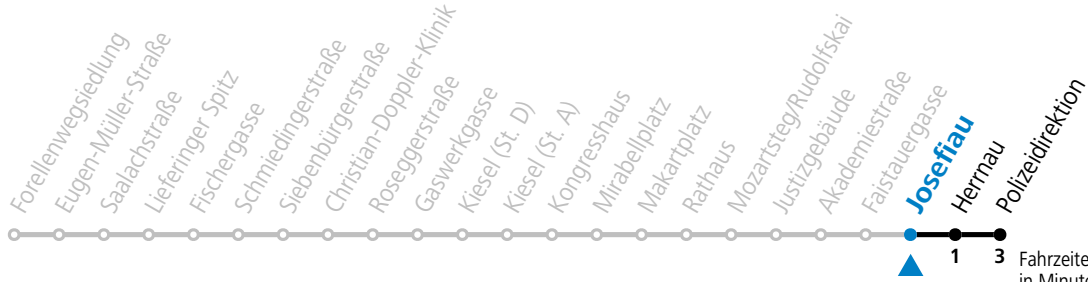

gültig ab 15.12.2024.

Alle Angaben ohne Gewähr.

Montag - Freitag, Schultag

7	43	53
8	03	

Samstag, Sonn- und Feiertag kein Linienverkehr | An schulfreien Tagen kein Linienverkehr

Ferien im Bundesland Salzburg: 23.12.2024 bis 06.01.2025, 10. bis 16.02., 12.04. bis 21.04., 05.07. bis 07.09., 24.09. und 26.10. bis 02.11.2025 (Vorbehaltlich Änderungen durch die Schulbehörde)

Aufgabenträgerschaft: Stadt Salzburg, Betreiber: Salzburg Linien Verkehrsbetriebe GmbH, Bayerhamerstraße 16, 5020 Salzburg, Tel.: +43 (0)800 220050