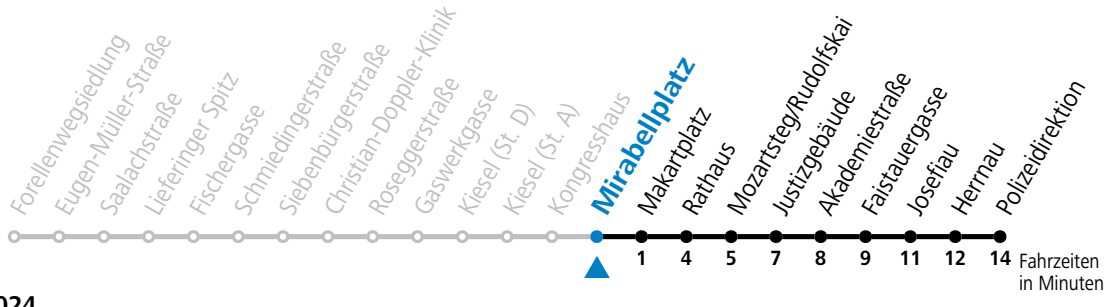

gültig ab 15.12.2024.

Alle Angaben ohne Gewähr.

Montag - Freitag, Schultag

7 32 42 52

Samstag, Sonn- und Feiertag kein Linienverkehr | An schulfreien Tagen kein Linienverkehr

Ferien im Bundesland Salzburg: 23.12.2024 bis 06.01.2025, 10. bis 16.02., 12.04. bis 21.04., 05.07. bis 07.09., 24.09. und 26.10. bis 02.11.2025 (Vorbehaltlich Änderungen durch die Schulbehörde)

Aufgabenträgerschaft: Stadt Salzburg, Betreiber: Salzburg Linien Verkehrsbetriebe GmbH, Bayerhammerstraße 16, 5020 Salzburg, Tel.: +43 (0)800 220050