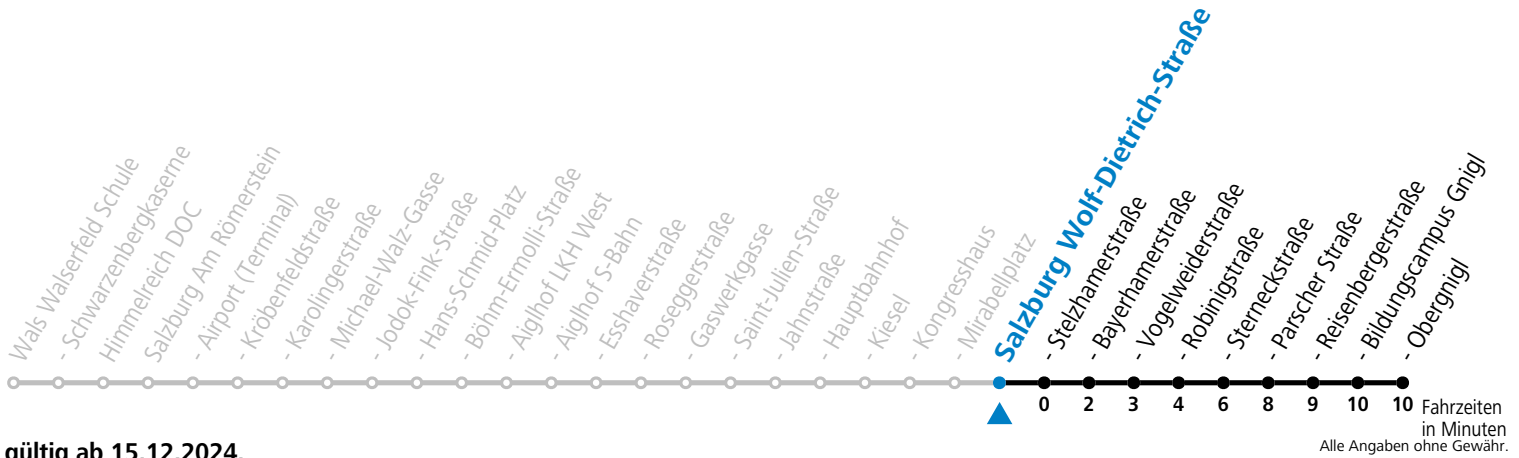

Montag bis Freitag					Samstag					Sonn- und Feiertag						
5	17	32	47		5	47										
6	08	23	38	53	6	02	22	42		6	23	53				
7	08	23	35	45	55	7	02	22	42		7	23	53			
8	05	15	25	35	45	55	8	02	22	42	56	8	23	53		
9	05	15	25	35	45	55	9	11	26	41	56	9	23	53		
10	05	15	25	35	45	55	10	11	26	41	56	10	22	42		
11	05	15	25	35	45	55	11	11	26	41	56	11	02	22	42	
12	05	15	25	35	45	55	12	11	26	41	56	12	02	22	42	
13	05	15	25	35	45	55	13	11	26	41	56	13	02	22	42	
14	05	15	25	35	45	55	14	11	26	41	56	14	02	22	42	
15	05	15	25	35	45	55	15	11	26	41	56	15	02	22	42	
16	05	15	25	35	45	55	16	11	26	41	56	16	02	22	42	
17	05	15	25	35	45	55	17	11	26	41	56	17	02	22	42	
18	05	15	25	35	45	55	18	11	26	42		18	02	22	42	
19	05	15	25	35	46		19	02	22	42		19	02	22	42	
20	03	22	42			20	02	22	42		20	02	22	42		
21	02	22	42			21	02	22	42		21	02	22	42		
22	02	22	42			22	02	22	42		22	02	22	42		
23	02					23	02				23	02				

* **NACHTSTERN: Freitag, sowie vor Sonn-/Feiertag ab ca. 22:00 Uhr - Verkehr nach Samstag-Fahrplan Am 08.12., 24.12. und 31.12. bitte Sonderfahrpläne beachten!**

Ferien im Bundesland Salzburg: 23.12.2024 bis 06.01.2025, 10. bis 16.02., 12.04. bis 21.04., 05.07. bis 07.09., 24.09. und 26.10. bis 02.11.2025 (Vorbehaltlich Änderungen durch die Schulbehörde)

Aufgabenträgerschaft: Stadt Salzburg, Betreiber: Salzburg Linien Verkehrsbetriebe GmbH, Bayerhamerstraße 16, 5020 Salzburg, Tel.: +43 (0)800 220050