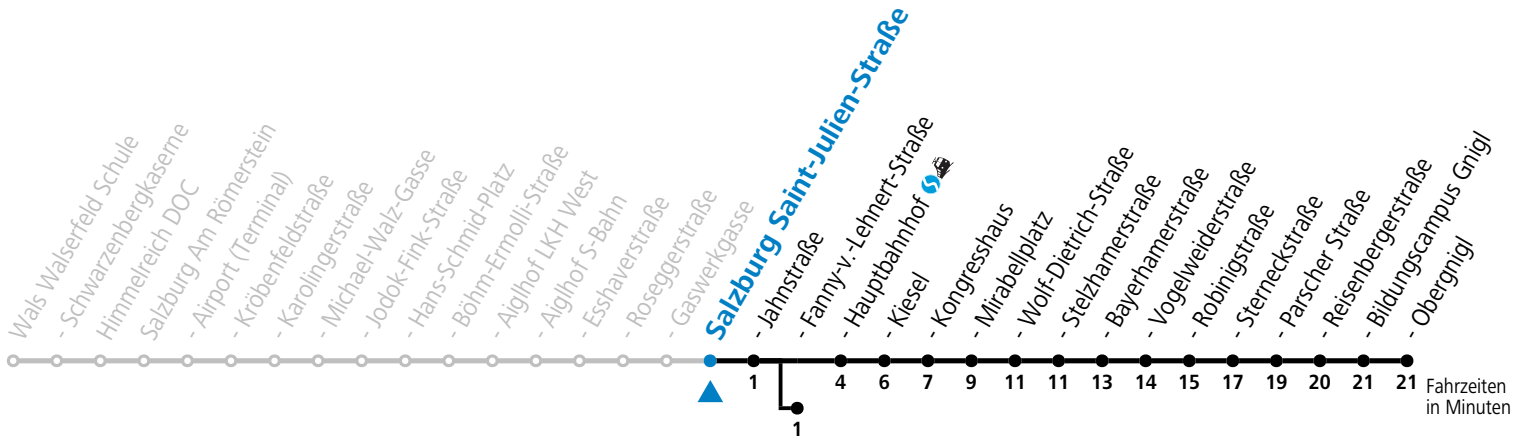

2 Salzburg Saint-Julien-Straße

Abfahrten jetzt:

gültig ab 15.12.2024.

Alle Angaben ohne Gewähr.

Montag bis Freitag		Samstag		Sonn- und Feiertag	
3	59^a				
4	29^a	4	29^a 49^a	4	29^a 49^a
5	56	5	52		
6	11 26 41 56	6	12 32 52	6	13 43
7	11 23 33 43 53	7	12 32 52	7	13 43
8	03 13 23 33 43 53	8	12 32 44 59	8	13 43
9	03 13 23 33 43 53	9	14 29 44 59	9	13 43
10	03 13 23 33 43 53	10	14 29 44 59	10	12 32 52
11	03 13 23 33 43 53	11	14 29 44 59	11	12 32 52
12	03 13 23 33 43 53	12	14 29 44 59	12	12 32 52
13	03 13 23 33 43 53	13	14 29 44 59	13	12 32 52
14	03 13 23 33 43 53	14	14 29 44 59	14	12 32 52
15	03 13 23 33 43 53	15	14 29 44 59	15	12 32 52
16	03 13 23 33 43 53	16	14 29 44 59	16	12 32 52
17	03 13 23 33 43 53	17	14 29 44 59	17	12 32 52
18	03 13 23 33 43 53	18	14 32 52	18	12 32 52
19	03 13 23 34 52	19	02^b 12 32 52	19	12 32 52
20	02^b 12 22^b 32 52	20	12 32 52	20	12 32 52
21	12 32 52	21	12 32 52	21	12 32 52
22	12 32 52	22	12 32 52	22	12 32 52
23	12^b 27^b 42^b	23	12^b 27^b 42^b	23	12^b 27^b 42^b
0	02^b				

a = bis Salzburg Fanny-v.-Lehnert-Straße   b = bis Salzburg Hauptbahnhof

* NACHTSTERN: Freitag, sowie vor Sonn-/Feiertag ab ca. 22:00 Uhr - Verkehr nach Samstag-Fahrplan Am 08.12., 24.12. und 31.12. bitte Sonderfahrpläne beachten!

Ferien im Bundesland Salzburg: 23.12.2024 bis 06.01.2025, 10. bis 16.02., 12.04. bis 21.04., 05.07. bis 07.09., 24.09. und 26.10. bis 02.11.2025 (Vorbehaltlich Änderungen durch die Schulbehörde)

Aufgabenträgerschaft: Stadt Salzburg, Betreiber: Salzburg Linien Verkehrsbetriebe GmbH, Bayerhamerstraße 16, 5020 Salzburg, Tel.: +43 (0)800 220050