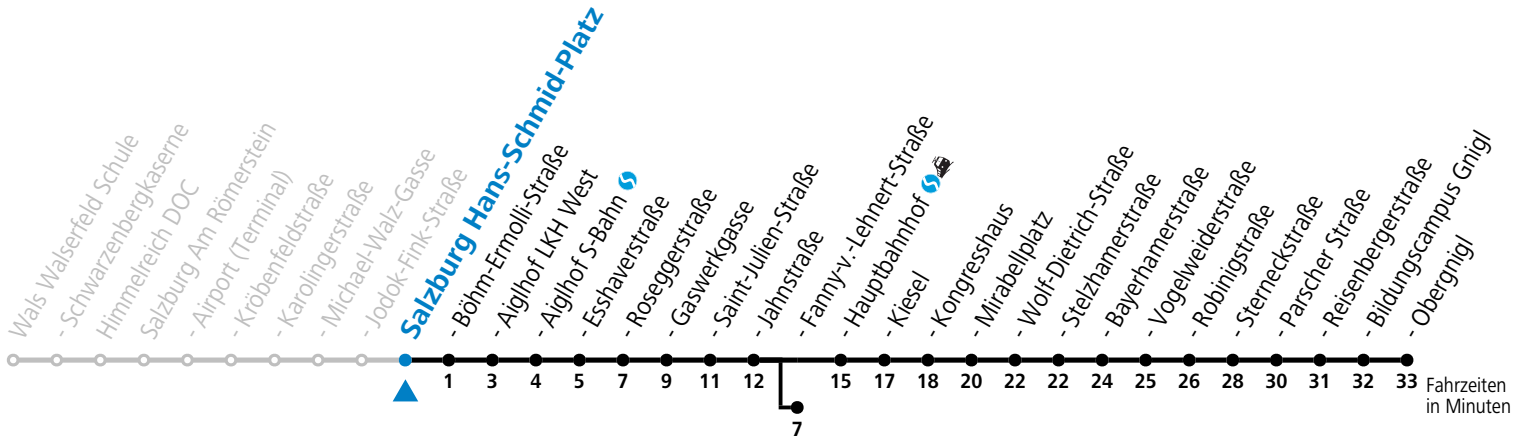

gültig ab 15.12.2024.

Alle Angaben ohne Gewähr.

Montag bis Freitag		Samstag			Sonn- und Feiertag		
3	53^a						
4	23^a	4	23^a	43^a	4	23^a	43^a
5	45	5	42				
6	00 15 30 45	6	02 22 42		6	03 33	
7	00 12 22 32 42 52	7	02 22 42		7	03 33	
8	02 12 22 32 42 52	8	02 22 33 48		8	03 33	
9	02 12 22 32 42 52	9	03 18 33 48		9	03 33	
10	02 12 22 32 42 52	10	03 18 33 48		10	02 22 42	
11	02 12 22 32 42 52	11	03 18 33 48		11	02 22 42	
12	02 12 22 32 42 52	12	03 18 33 48		12	02 22 42	
13	02 12 22 32 42 52	13	03 18 33 48		13	02 22 42	
14	02 12 22 32 42 52	14	03 18 33 48		14	02 22 42	
15	02 12 22 32 42 52	15	03 18 33 48		15	02 22 42	
16	02 12 22 32 42 52	16	03 18 33 48		16	02 22 42	
17	02 12 22 32 42 52	17	03 18 33 48		17	02 22 42	
18	02 12 22 32 42 52	18	03 22 42 52^b		18	02 22 42	
19	02 12 23 42 52^b	19	02 22 42		19	02 22 42	
20	02 12^b 22 42	20	02 22 42		20	02 22 42	
21	02 22 42	21	02 22 42		21	02 22 42	
22	02 22 42	22	02 22 42		22	02 22 42	
23	02^b 17^b 32^b 52^b	23	02^b 17^b 32^b		23	02^b 17^b 32^b	

a = bis Salzburg Fanny-v.-Lehnert-Straße   b = bis Salzburg Hauptbahnhof

* NACHTSTERN: Freitag, sowie vor Sonn-/Feiertag ab ca. 22:00 Uhr - Verkehr nach Samstag-Fahrplan Am 08.12., 24.12. und 31.12. bitte Sonderfahrpläne beachten!

Ferien im Bundesland Salzburg: 23.12.2024 bis 06.01.2025, 10. bis 16.02., 12.04. bis 21.04., 05.07. bis 07.09., 24.09. und 26.10. bis 02.11.2025 (Vorbehaltlich Änderungen durch die Schulbehörde)

Aufgabenträgerschaft: Stadt Salzburg, Betreiber: Salzburg Linien Verkehrsbetriebe GmbH, Bayerhamerstraße 16, 5020 Salzburg, Tel.: +43 (0)800 220050