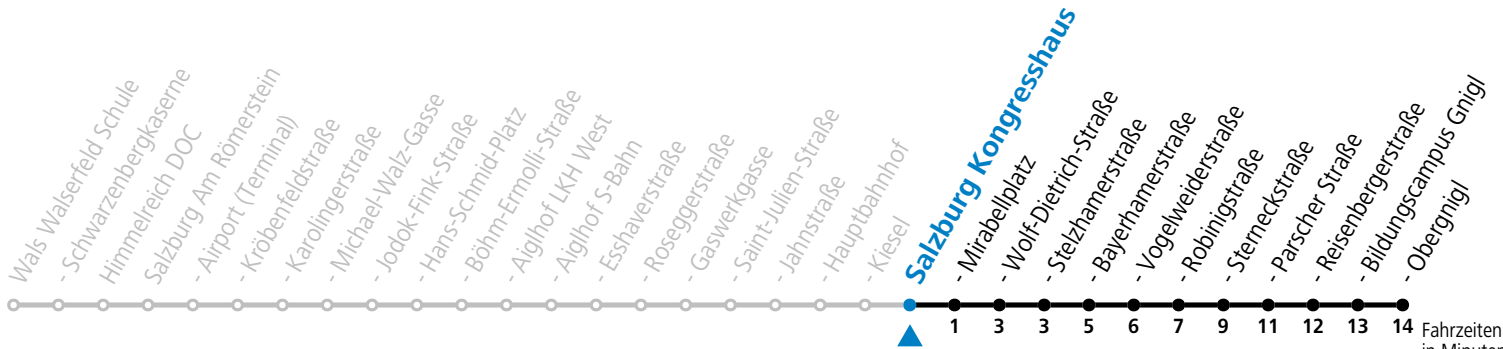

gültig ab 15.12.2024.

Fahrzeiten
in Minuten
Alle Angaben ohne Gewähr.

Montag bis Freitag		Samstag		Sonn- und Feiertag	
		5	59		
6	04 19 34 49	6	19 39 59	6	21 51
7	04 19 31 41 51	7	19 39 59	7	21 51
8	01 11 21 31 41 51	8	19 39 52	8	21 51
9	01 11 21 31 41 51	9	07 22 37 52	9	21 51
10	01 11 21 31 41 51	10	07 22 37 52	10	19 39 59
11	01 11 21 31 41 51	11	07 22 37 52	11	19 39 59
12	01 11 21 31 41 51	12	07 22 37 52	12	19 39 59
13	01 11 21 31 41 51	13	07 22 37 52	13	19 39 59
14	01 11 21 31 41 51	14	07 22 37 52	14	19 39 59
15	01 11 21 31 41 51	15	07 22 37 52	15	19 39 59
16	01 11 21 31 41 51	16	07 22 37 52	16	19 39 59
17	01 11 21 31 41 51	17	07 22 37 52	17	19 39 59
18	01 11 21 31 41 51	18	07 22 39 59	18	19 39 59
19	01 11 21 31 42	19	19 39 59	19	19 39 59
20	00 19 39 59	20	19 39 59	20	19 39 59
21	19 39 59	21	19 39 59	21	19 39 59
22	19 39 59	22	19 39 59	22	19 39 59

* **NACHTSTERN: Freitag, sowie vor Sonn-/Feiertag ab ca. 22:00 Uhr - Verkehr nach Samstag-Fahrplan Am 08.12., 24.12. und 31.12. bitte Sonderfahrpläne beachten!**

Ferien im Bundesland Salzburg: 23.12.2024 bis 06.01.2025, 10. bis 16.02., 12.04. bis 21.04., 05.07. bis 07.09., 24.09. und 26.10. bis 02.11.2025 (Vorbehaltlich Änderungen durch die Schulbehörde)

Aufgabenträgerschaft: Stadt Salzburg, Betreiber: Salzburg Linien Verkehrsbetriebe GmbH, Bayerhamerstraße 16, 5020 Salzburg, Tel.: +43 (0)800 220050