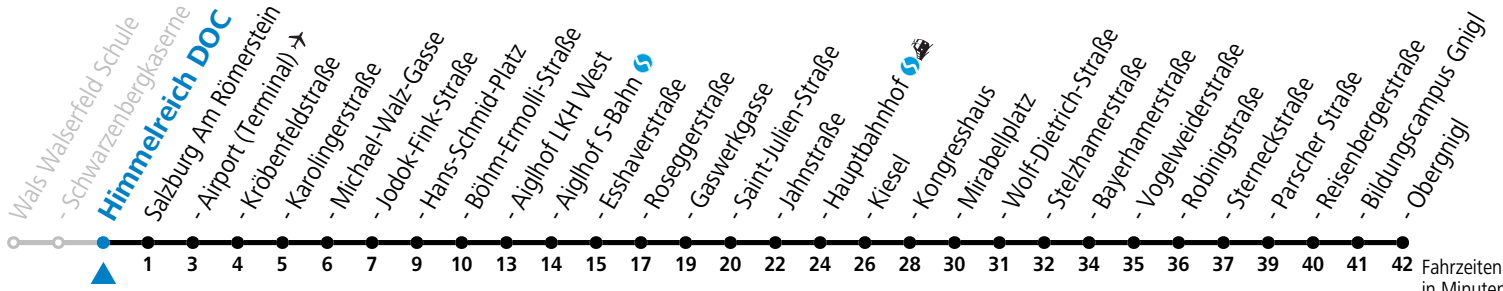

gültig ab 15.12.2024.

Fahrzeiten in Minuten
Alle Angaben ohne Gewähr.

Montag bis Freitag								Samstag				Sonn- und Feiertag				
5	35	50						5	53			5	54			
6	05	20	35	50				6	13	33	53	6	24	54		
7	02	12	22	32	42	52		7	13	33	53	7	24	54		
8	02	12	22	32	42	52		8	13	23	38	53	8	24	54	
9	02	12	22	32	42	52		9	08	23	38	53	9	24	53	
10	02	12	22	32	42	52		10	08	23	38	53	10	13	33	53
11	02	12	22	32	42	52		11	08	23	38	53	11	13	33	53
12	02	12	22	32	42	52		12	08	23	38	53	12	13	33	53
13	02	12	22	32	42	52		13	08	23	38	53	13	13	33	53
14	02	12	22	32	42	52		14	08	23	38	53	14	13	33	53
15	02	12	22	32	42	52		15	08	23	38	53	15	13	33	53
16	02	12	22	32	42	52		16	08	23	38	53	16	13	33	53
17	02	12	22	32	42	52		17	08	23	38	53	17	13	33	53
18	02	12	22	32	42	52		18	13	33	43^b	53	18	13	33	53
19	02	13	23^a	33	43^b	53	58^a	19	13	33	53	19	13	33	53	
20	03^b	13	23^a	33	53			20	13	33	53	20	13	33	53	
21	13	33	53					21	13	33	53	21	13	33	53	
22	13	33	53^b					22	13	33	53^b	22	13	33	53^b	
23	08^b	23^b	43^b					23	08^b	23^b	42^a	23	08^b	23^b		

a = bis Salzburg Jodok-Fink-Straße   b = bis Salzburg Hauptbahnhof

* NACHTSTERN: Freitag, sowie vor Sonn-/Feiertag ab ca. 22:00 Uhr - Verkehr nach Samstag-Fahrplan Am 08.12., 24.12. und 31.12. bitte Sonderfahrpläne beachten!

Ferien im Bundesland Salzburg: 23.12.2024 bis 06.01.2025, 10. bis 16.02., 12.04. bis 21.04., 05.07. bis 07.09., 24.09. und 26.10. bis 02.11.2025 (Vorbehaltlich Änderungen durch die Schulbehörde)

Aufgabenträgerschaft: Stadt Salzburg, Betreiber: Salzburg Linien Verkehrsbetriebe GmbH, Bayerhammerstraße 16, 5020 Salzburg, Tel.: +43 (0)800 220050