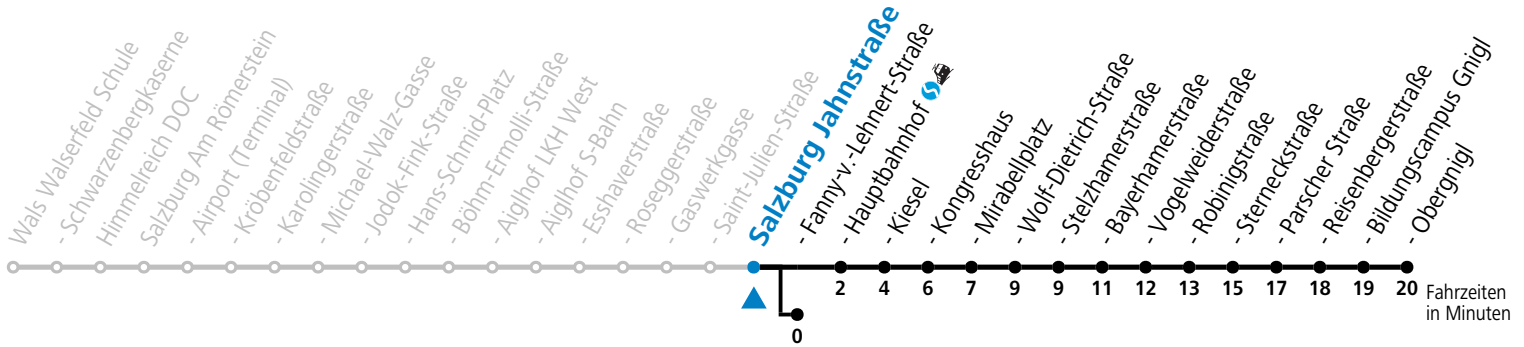

gültig ab 15.12.2024.

Alle Angaben ohne Gewähr.

Montag bis Freitag		Samstag		Sonn- und Feiertag	
4	00^a 30^a	4	30^a 50^a	4	30^a 50^a
5	58	5	53		
6	13 28 43 58	6	13 33 53	6	15 45
7	13 25 35 45 55	7	13 33 53	7	15 45
8	05 15 25 35 45 55	8	13 33 46	8	15 45
9	05 15 25 35 45 55	9	01 16 31 46	9	15 45
10	05 15 25 35 45 55	10	01 16 31 46	10	13 33 53
11	05 15 25 35 45 55	11	01 16 31 46	11	13 33 53
12	05 15 25 35 45 55	12	01 16 31 46	12	13 33 53
13	05 15 25 35 45 55	13	01 16 31 46	13	13 33 53
14	05 15 25 35 45 55	14	01 16 31 46	14	13 33 53
15	05 15 25 35 45 55	15	01 16 31 46	15	13 33 53
16	05 15 25 35 45 55	16	01 16 31 46	16	13 33 53
17	05 15 25 35 45 55	17	01 16 31 46	17	13 33 53
18	05 15 25 35 45 55	18	01 16 33 53	18	13 33 53
19	05 15 25 36 54	19	03^b 13 33 53	19	13 33 53
20	03^b 13 23^b 33 53	20	13 33 53	20	13 33 53
21	13 33 53	21	13 33 53	21	13 33 53
22	13 33 53	22	13 33 53	22	13 33 53
23	13^b 28^b 43^b	23	13^b 28^b 43^b	23	13^b 28^b 43^b
0	03^b				

a = bis Salzburg Fanny-v.-Lehnert-Straße   b = bis Salzburg Hauptbahnhof

* NACHTSTERN: Freitag, sowie vor Sonn-/Feiertag ab ca. 22:00 Uhr - Verkehr nach Samstag-Fahrplan Am 08.12., 24.12. und 31.12. bitte Sonderfahrpläne beachten!

Ferien im Bundesland Salzburg: 23.12.2024 bis 06.01.2025, 10. bis 16.02., 12.04. bis 21.04., 05.07. bis 07.09., 24.09. und 26.10. bis 02.11.2025 (Vorbehaltlich Änderungen durch die Schulbehörde)

Aufgabenträgerschaft: Stadt Salzburg, Betreiber: Salzburg Linien Verkehrsbetriebe GmbH, Bayerhamerstraße 16, 5020 Salzburg, Tel.: +43 (0)800 220050