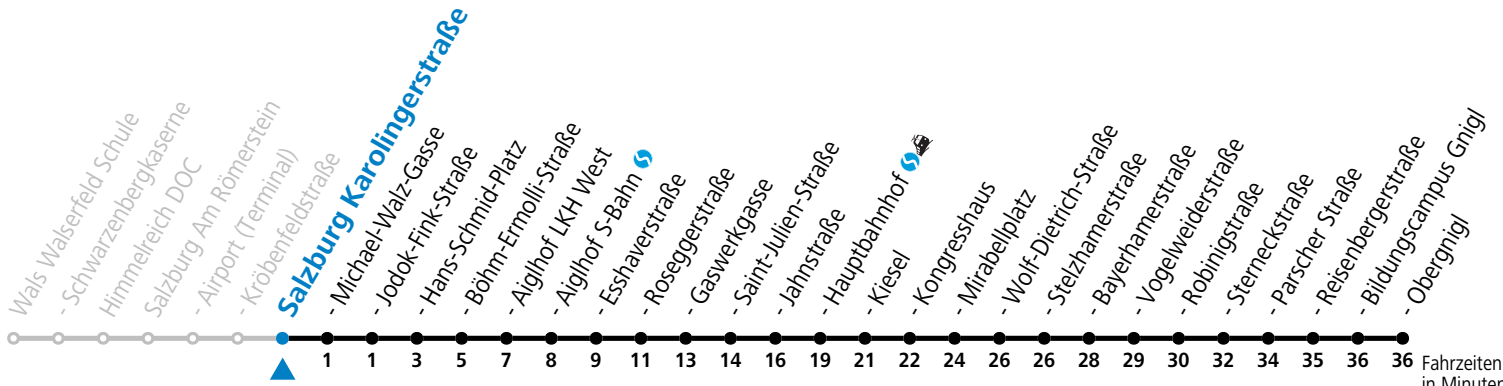

gültig ab 15.12.2024.

Fahrzeiten
in Minuten
Alle Angaben ohne Gewähr.

Montag bis Freitag					Samstag					Sonn- und Feiertag					
5	41	56			5	58									
6	11	26	41	56	6	18	38	58		6	00	30			
7	08	18	28	38	48	58	7	18	38	58		7	00	30	
8	08	18	28	38	48	58	8	18	29	44	59	8	00	30	
9	08	18	28	38	48	58	9	14	29	44	59	9	00	30	58
10	08	18	28	38	48	58	10	14	29	44	59	10	18	38	58
11	08	18	28	38	48	58	11	14	29	44	59	11	18	38	58
12	08	18	28	38	48	58	12	14	29	44	59	12	18	38	58
13	08	18	28	38	48	58	13	14	29	44	59	13	18	38	58
14	08	18	28	38	48	58	14	14	29	44	59	14	18	38	58
15	08	18	28	38	48	58	15	14	29	44	59	15	18	38	58
16	08	18	28	38	48	58	16	14	29	44	59	16	18	38	58
17	08	18	28	38	48	58	17	14	29	44	59	17	18	38	58
18	08	18	28	38	48	58	18	18	38	48^b	58	18	18	38	58
19	08	19	28^a	38	48^b	58	19	18	38	58		19	18	38	58
20	03^a	08^b	18	28^a	38	58	20	18	38	58		20	18	38	58
21	18	38	58				21	18	38	58		21	18	38	58
22	18	38	58^b				22	18	38	58^b		22	18	38	58^b
23	13^b	28^b	48^b				23	13^b	28^b	48^a		23	13^b	28^b	

a = bis Salzburg Jodok-Fink-Straße   b = bis Salzburg Hauptbahnhof

* NACHTSTERN: Freitag, sowie vor Sonn-/Feiertag ab ca. 22:00 Uhr - Verkehr nach Samstag-Fahrplan Am 08.12., 24.12. und 31.12. bitte Sonderfahrpläne beachten!

Ferien im Bundesland Salzburg: 23.12.2024 bis 06.01.2025, 10. bis 16.02., 12.04. bis 21.04., 05.07. bis 07.09., 24.09. und 26.10. bis 02.11.2025 (Vorbehaltlich Änderungen durch die Schulbehörde)

Aufgabenträgerschaft: Stadt Salzburg, Betreiber: Salzburg Linien Verkehrsbetriebe GmbH, Bayerhamerstraße 16, 5020 Salzburg, Tel.: +43 (0)800 220050