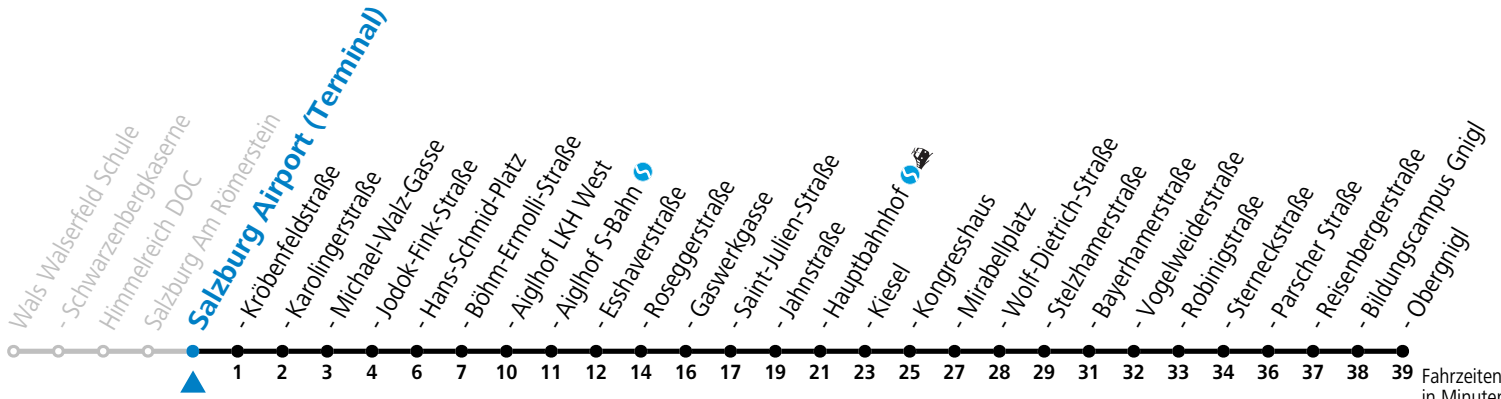

gültig ab 15.12.2024.

Fahrzeiten
in Minuten
Alle Angaben ohne Gewähr.

Montag bis Freitag					Samstag					Sonn- und Feiertag			
5	38	53			5	56				5	57		
6	08	23	38	53	6	16	36	56		6	27	57	
7	05	15	25	35	45	55				7	27	57	
8	05	15	25	35	45	55				8	27	57	
9	05	15	25	35	45	55				9	27	56	
10	05	15	25	35	45	55				10	16	36	56
11	05	15	25	35	45	55				11	16	36	56
12	05	15	25	35	45	55				12	16	36	56
13	05	15	25	35	45	55				13	16	36	56
14	05	15	25	35	45	55				14	16	36	56
15	05	15	25	35	45	55				15	16	36	56
16	05	15	25	35	45	55				16	16	36	56
17	05	15	25	35	45	55				17	16	36	56
18	05	15	25	35	45	55				18	16	36	56
19	05	16	26^a	36	46^b	56				19	16	36	56
20	01^a	06^b	16	26^a	36	56				20	16	36	56
21	16	36	56							21	16	36	56
22	16	36	56^b							22	16	36	56^b
23	11^b	26^b	46^b							23	11^b	26^b	

a = bis Salzburg Jodok-Fink-Straße   b = bis Salzburg Hauptbahnhof

* NACHTSTERN: Freitag, sowie vor Sonn-/Feiertag ab ca. 22:00 Uhr - Verkehr nach Samstag-Fahrplan Am 08.12., 24.12. und 31.12. bitte Sonderfahrpläne beachten!

Ferien im Bundesland Salzburg: 23.12.2024 bis 06.01.2025, 10. bis 16.02., 12.04. bis 21.04., 05.07. bis 07.09., 24.09. und 26.10. bis 02.11.2025 (Vorbehaltlich Änderungen durch die Schulbehörde)

Aufgabenträgerschaft: Stadt Salzburg, Betreiber: Salzburg Linien Verkehrsbetriebe GmbH, Bayerhammerstraße 16, 5020 Salzburg, Tel.: +43 (0)800 220050