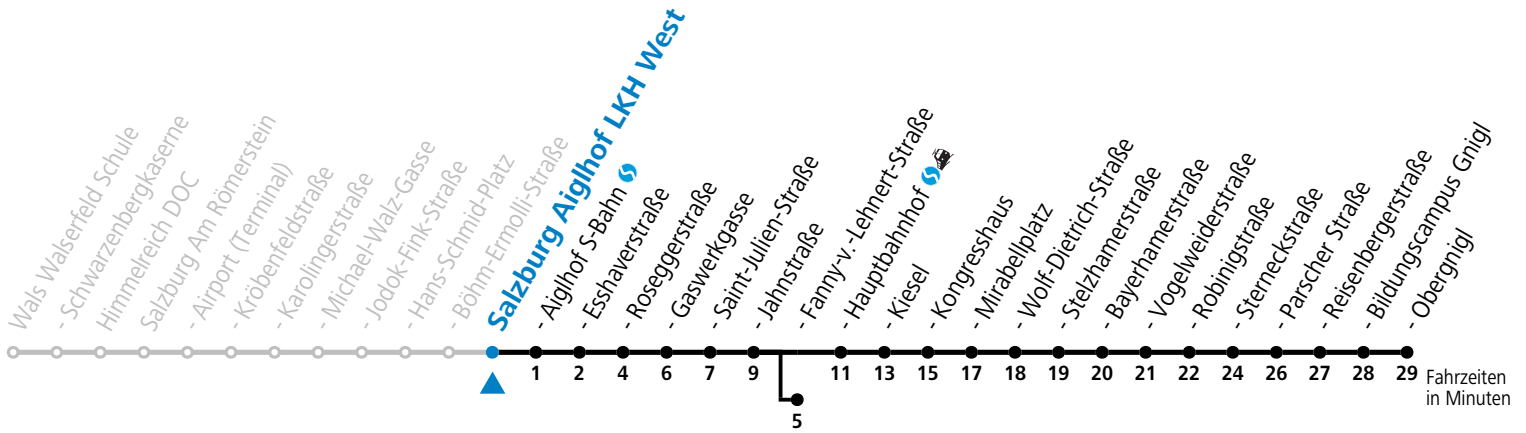

gültig ab 15.12.2024.

Alle Angaben ohne Gewähr.

Montag bis Freitag		Samstag		Sonn- und Feiertag	
3	55^a				
4	25^a	4	25^a 45^a	4	25^a 45^a
5	49	5	45		
6	04 19 34 49	6	05 25 45	6	06 36
7	04 16 26 36 46 56	7	05 25 45	7	06 36
8	06 16 26 36 46 56	8	05 25 37 52	8	06 36
9	06 16 26 36 46 56	9	07 22 37 52	9	06 36
10	06 16 26 36 46 56	10	07 22 37 52	10	05 25 45
11	06 16 26 36 46 56	11	07 22 37 52	11	05 25 45
12	06 16 26 36 46 56	12	07 22 37 52	12	05 25 45
13	06 16 26 36 46 56	13	07 22 37 52	13	05 25 45
14	06 16 26 36 46 56	14	07 22 37 52	14	05 25 45
15	06 16 26 36 46 56	15	07 22 37 52	15	05 25 45
16	06 16 26 36 46 56	16	07 22 37 52	16	05 25 45
17	06 16 26 36 46 56	17	07 22 37 52	17	05 25 45
18	06 16 26 36 46 56	18	07 25 45 55^b	18	05 25 45
19	06 16 27 45 55^b	19	05 25 45	19	05 25 45
20	05 15^b 25 45	20	05 25 45	20	05 25 45
21	05 25 45	21	05 25 45	21	05 25 45
22	05 25 45	22	05 25 45	22	05 25 45
23	05^b 20^b 35^b 55^b	23	05^b 20^b 35^b	23	05^b 20^b 35^b

a = bis Salzburg Fanny-v.-Lehnert-Straße   b = bis Salzburg Hauptbahnhof

* NACHTSTERN: Freitag, sowie vor Sonn-/Feiertag ab ca. 22:00 Uhr - Verkehr nach Samstag-Fahrplan Am 08.12., 24.12. und 31.12. bitte Sonderfahrpläne beachten!

Ferien im Bundesland Salzburg: 23.12.2024 bis 06.01.2025, 10. bis 16.02., 12.04. bis 21.04., 05.07. bis 07.09., 24.09. und 26.10. bis 02.11.2025 (Vorbehaltlich Änderungen durch die Schulbehörde)

Aufgabenträgerschaft: Stadt Salzburg, Betreiber: Salzburg Linien Verkehrsbetriebe GmbH, Bayerhamerstraße 16, 5020 Salzburg, Tel.: +43 (0)800 220050