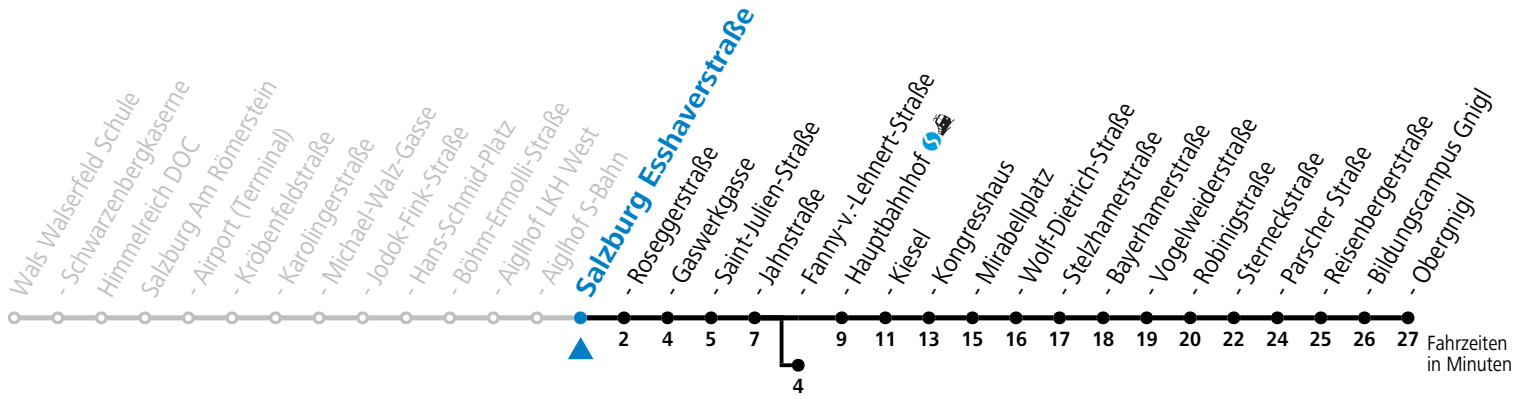

gültig ab 15.12.2024.

Alle Angaben ohne Gewähr.

Montag bis Freitag		Samstag		Sonn- und Feiertag	
3	56^a				
4	26^a	4	26^a 46^a	4	26^a 46^a
5	51	5	47		
6	06 21 36 51	6	07 27 47	6	08 38
7	06 18 28 38 48 58	7	07 27 47	7	08 38
8	08 18 28 38 48 58	8	07 27 39 54	8	08 38
9	08 18 28 38 48 58	9	09 24 39 54	9	08 38
10	08 18 28 38 48 58	10	09 24 39 54	10	07 27 47
11	08 18 28 38 48 58	11	09 24 39 54	11	07 27 47
12	08 18 28 38 48 58	12	09 24 39 54	12	07 27 47
13	08 18 28 38 48 58	13	09 24 39 54	13	07 27 47
14	08 18 28 38 48 58	14	09 24 39 54	14	07 27 47
15	08 18 28 38 48 58	15	09 24 39 54	15	07 27 47
16	08 18 28 38 48 58	16	09 24 39 54	16	07 27 47
17	08 18 28 38 48 58	17	09 24 39 54	17	07 27 47
18	08 18 28 38 48 58	18	09 27 47 57^b	18	07 27 47
19	08 18 29 47 57^b	19	07 27 47	19	07 27 47
20	07 17^b 27 47	20	07 27 47	20	07 27 47
21	07 27 47	21	07 27 47	21	07 27 47
22	07 27 47	22	07 27 47	22	07 27 47
23	07^b 22^b 37^b 57^b	23	07^b 22^b 37^b	23	07^b 22^b 37^b

a = bis Salzburg Fanny-v.-Lehnert-Straße   b = bis Salzburg Hauptbahnhof

* NACHTSTERN: Freitag, sowie vor Sonn-/Feiertag ab ca. 22:00 Uhr - Verkehr nach Samstag-Fahrplan Am 08.12., 24.12. und 31.12. bitte Sonderfahrpläne beachten!

Ferien im Bundesland Salzburg: 23.12.2024 bis 06.01.2025, 10. bis 16.02., 12.04. bis 21.04., 05.07. bis 07.09., 24.09. und 26.10. bis 02.11.2025 (Vorbehaltlich Änderungen durch die Schulbehörde)

Aufgabenträgerschaft: Stadt Salzburg, Betreiber: Salzburg Linien Verkehrsbetriebe GmbH, Bayerhammerstraße 16, 5020 Salzburg, Tel.: +43 (0)800 220050