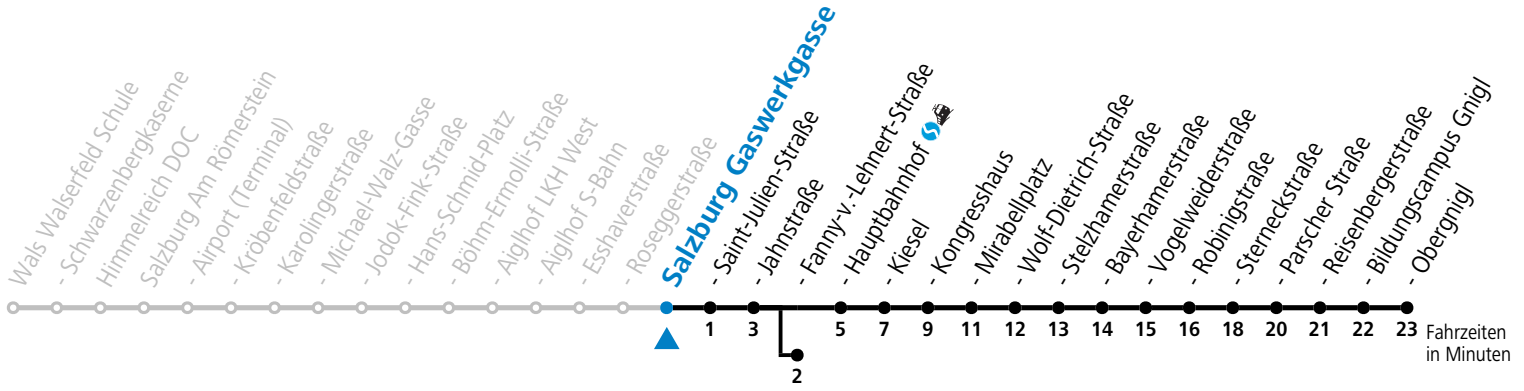

gültig ab 15.12.2024.

Alle Angaben ohne Gewähr.

Montag bis Freitag		Samstag		Sonn- und Feiertag	
3	58^a				
4	28^a	4	28^a 48^a	4	28^a 48^a
5	55	5	51		
6	10 25 40 55	6	11 31 51	6	12 42
7	10 22 32 42 52	7	11 31 51	7	12 42
8	02 12 22 32 42 52	8	11 31 43 58	8	12 42
9	02 12 22 32 42 52	9	13 28 43 58	9	12 42
10	02 12 22 32 42 52	10	13 28 43 58	10	11 31 51
11	02 12 22 32 42 52	11	13 28 43 58	11	11 31 51
12	02 12 22 32 42 52	12	13 28 43 58	12	11 31 51
13	02 12 22 32 42 52	13	13 28 43 58	13	11 31 51
14	02 12 22 32 42 52	14	13 28 43 58	14	11 31 51
15	02 12 22 32 42 52	15	13 28 43 58	15	11 31 51
16	02 12 22 32 42 52	16	13 28 43 58	16	11 31 51
17	02 12 22 32 42 52	17	13 28 43 58	17	11 31 51
18	02 12 22 32 42 52	18	13 31 51	18	11 31 51
19	02 12 22 33 51	19	01^b 11 31 51	19	11 31 51
20	01^b 11 21^b 31 51	20	11 31 51	20	11 31 51
21	11 31 51	21	11 31 51	21	11 31 51
22	11 31 51	22	11 31 51	22	11 31 51
23	11^b 26^b 41^b	23	11^b 26^b 41^b	23	11^b 26^b 41^b
0	01^b				

a = bis Salzburg Fanny-v.-Lehnert-Straße   b = bis Salzburg Hauptbahnhof

* NACHTSTERN: Freitag, sowie vor Sonn-/Feiertag ab ca. 22:00 Uhr - Verkehr nach Samstag-Fahrplan Am 08.12., 24.12. und 31.12. bitte Sonderfahrpläne beachten!

Ferien im Bundesland Salzburg: 23.12.2024 bis 06.01.2025, 10. bis 16.02., 12.04. bis 21.04., 05.07. bis 07.09., 24.09. und 26.10. bis 02.11.2025 (Vorbehaltlich Änderungen durch die Schulbehörde)

Aufgabenträgerschaft: Stadt Salzburg, Betreiber: Salzburg Linien Verkehrsbetriebe GmbH, Bayerhamerstraße 16, 5020 Salzburg, Tel.: +43 (0)800 220050