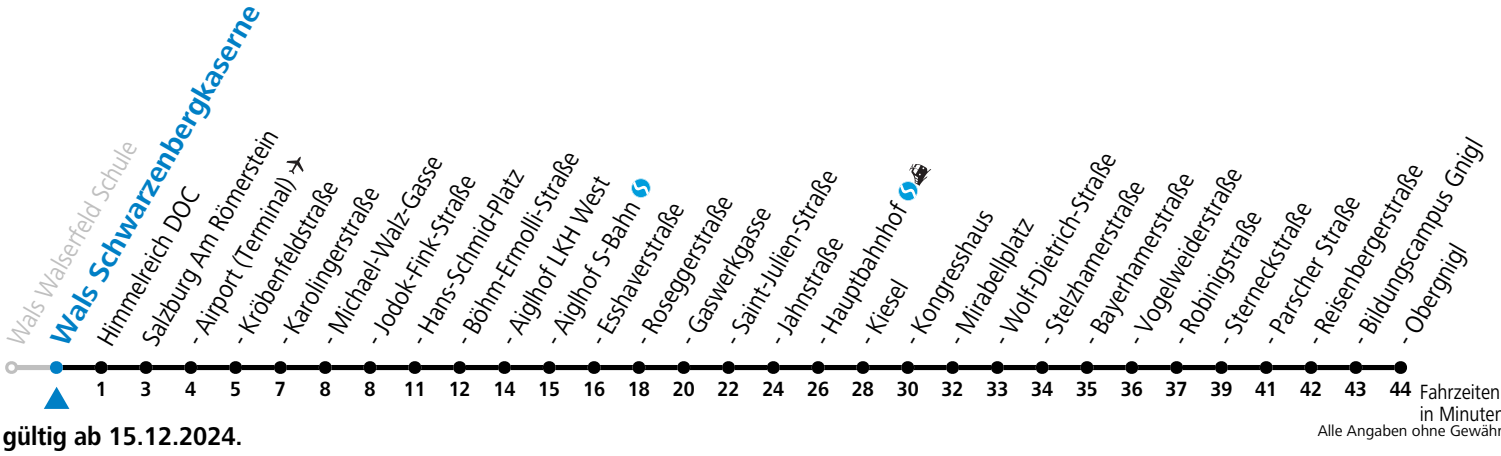

Montag bis Freitag								Samstag				Sonn- und Feiertag				
5	33	48						5	51			5	53			
6	03	18	33	48				6	11	31	51	6	23	53		
7	00	10	20	30	40	50		7	11	31	51	7	23	53		
8	00	10	20	30	40	50		8	11	21	36	51	8	23	53	
9	00	10	20	30	40	50		9	06	21	36	51	9	23	51	
10	00	10	20	30	40	50		10	06	21	36	51	10	11	31	51
11	00	10	20	30	40	50		11	06	21	36	51	11	11	31	51
12	00	10	20	30	40	50		12	06	21	36	51	12	11	31	51
13	00	10	20	30	40	50		13	06	21	36	51	13	11	31	51
14	00	10	20	30	40	50		14	06	21	36	51	14	11	31	51
15	00	10	20	30	40	50		15	06	21	36	51	15	11	31	51
16	00	10	20	30	40	50		16	06	21	36	51	16	11	31	51
17	00	10	20	30	40	50		17	06	21	36	51	17	11	31	51
18	00	10	20	30	40	50		18	11	31	41^b	51	18	11	31	51
19	00	11	21^a	31	41^b	51	56^a	19	11	31	51	19	11	31	51	
20	01^b	11	21^a	31	51			20	11	31	51	20	11	31	51	
21	11	31	51					21	11	31	51	21	11	31	51	
22	11	31	51^b					22	11	31	51^b	22	11	31	51^b	
23	06^b	21^b	41^b					23	06^b	21^b	41^a	23	06^b	21^b		

a = bis Salzburg Jodok-Fink-Straße   b = bis Salzburg Hauptbahnhof

* NACHTSTERN: Freitag, sowie vor Sonn-/Feiertag ab ca. 22:00 Uhr - Verkehr nach Samstag-Fahrplan Am 08.12., 24.12. und 31.12. bitte Sonderfahrpläne beachten!

Ferien im Bundesland Salzburg: 23.12.2024 bis 06.01.2025, 10. bis 16.02., 12.04. bis 21.04., 05.07. bis 07.09., 24.09. und 26.10. bis 02.11.2025 (Vorbehaltlich Änderungen durch die Schulbehörde)

Aufgabenträgerschaft: Stadt Salzburg, Betreiber: Salzburg Linien Verkehrsbetriebe GmbH, Bayerhammerstraße 16, 5020 Salzburg, Tel.: +43 (0)800 220050