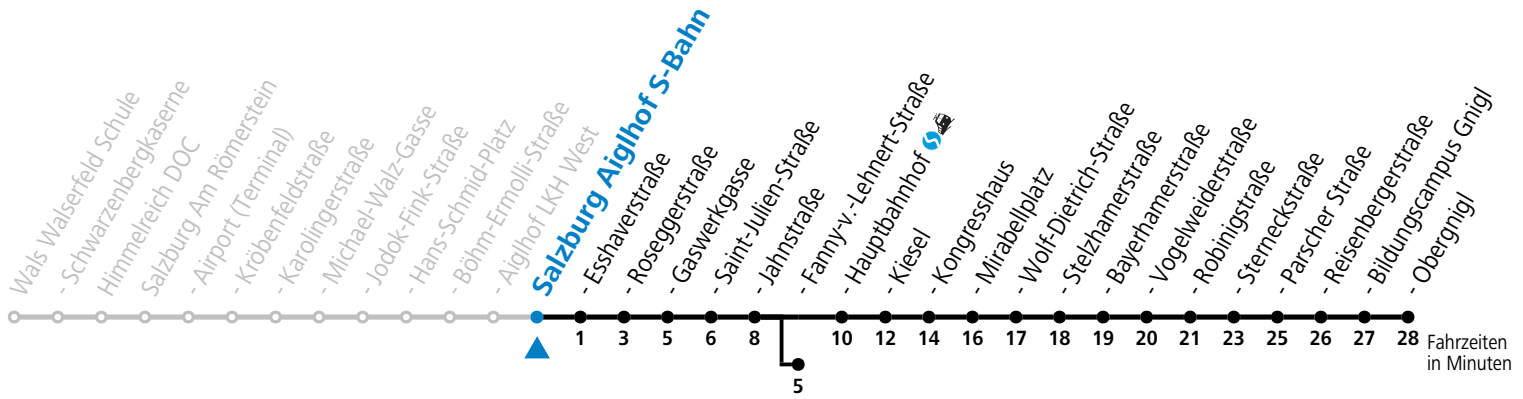

gültig ab 15.12.2024.

Alle Angaben ohne Gewähr.

Montag bis Freitag		Samstag		Sonn- und Feiertag	
3	56^a				
4	26^a	4	25^a 45^a	4	25^a 45^a
5	50	5	46		
6	05 20 35 50	6	06 26 46	6	07 37
7	05 17 27 37 47 57	7	06 26 46	7	07 37
8	07 17 27 37 47 57	8	06 26 38 53	8	07 37
9	07 17 27 37 47 57	9	08 23 38 53	9	07 37
10	07 17 27 37 47 57	10	08 23 38 53	10	06 26 46
11	07 17 27 37 47 57	11	08 23 38 53	11	06 26 46
12	07 17 27 37 47 57	12	08 23 38 53	12	06 26 46
13	07 17 27 37 47 57	13	08 23 38 53	13	06 26 46
14	07 17 27 37 47 57	14	08 23 38 53	14	06 26 46
15	07 17 27 37 47 57	15	08 23 38 53	15	06 26 46
16	07 17 27 37 47 57	16	08 23 38 53	16	06 26 46
17	07 17 27 37 47 57	17	08 23 38 53	17	06 26 46
18	07 17 27 37 47 57	18	08 26 46 56^b	18	06 26 46
19	07 17 28 46 56^b	19	06 26 46	19	06 26 46
20	06 16^b 26 46	20	06 26 46	20	06 26 46
21	06 26 46	21	06 26 46	21	06 26 46
22	06 26 46	22	06 26 46	22	06 26 46
23	06^b 21^b 36^b 56^b	23	06^b 21^b 36^b	23	06^b 21^b 36^b

a = bis Salzburg Fanny-v.-Lehnert-Strasse   b = bis Salzburg Hauptbahnhof

* NACHTSTERN: Freitag, sowie vor Sonn-/Feiertag ab ca. 22:00 Uhr - Verkehr nach Samstag-Fahrplan Am 08.12., 24.12. und 31.12. bitte Sonderfahrpläne beachten!

Ferien im Bundesland Salzburg: 23.12.2024 bis 06.01.2025, 10. bis 16.02., 12.04. bis 21.04., 05.07. bis 07.09., 24.09. und 26.10. bis 02.11.2025 (Vorbehaltlich Änderungen durch die Schulbehörde)

Aufgabenträgerschaft: Stadt Salzburg, Betreiber: Salzburg Linien Verkehrsbetriebe GmbH, Bayerhammerstraße 16, 5020 Salzburg, Tel.: +43 (0)800 220050