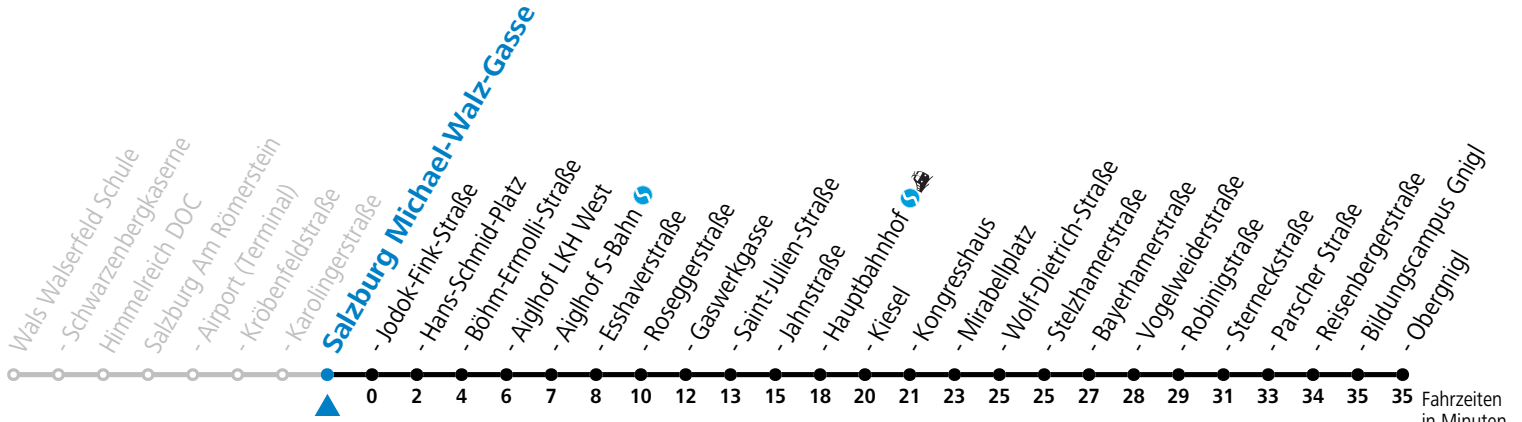

gültig ab 15.12.2024.

Montag bis Freitag					Samstag					Sonn- und Feiertag					
5	42	57			5	59									
6	12	27	42	57	6	19	39	59		6	01	31			
7	09	19	29	39	49	59	7	19	39	59		7	01	31	
8	09	19	29	39	49	59	8	19	30	45		8	01	31	
9	09	19	29	39	49	59	9	00	15	30	45	9	01	31	59
10	09	19	29	39	49	59	10	00	15	30	45	10	19	39	59
11	09	19	29	39	49	59	11	00	15	30	45	11	19	39	59
12	09	19	29	39	49	59	12	00	15	30	45	12	19	39	59
13	09	19	29	39	49	59	13	00	15	30	45	13	19	39	59
14	09	19	29	39	49	59	14	00	15	30	45	14	19	39	59
15	09	19	29	39	49	59	15	00	15	30	45	15	19	39	59
16	09	19	29	39	49	59	16	00	15	30	45	16	19	39	59
17	09	19	29	39	49	59	17	00	15	30	45	17	19	39	59
18	09	19	29	39	49	59	18	00	19	39	49^b 59	18	19	39	59
19	09	20	29^a	39	49^b	59	19	19	39	59	19	19	39	59	
20	04^a	09^b	19	29^a	39	59	20	19	39	59	20	19	39	59	
21	19	39	59				21	19	39	59	21	19	39	59	
22	19	39	59^b				22	19	39	59^b	22	19	39	59^b	
23	14^b	29^b	49^b				23	14^b	29^b	49^a	23	14^b	29^b		

a = bis Salzburg Jodok-Fink-Straße   b = bis Salzburg Hauptbahnhof

* NACHTSTERN: Freitag, sowie vor Sonn-/Feiertag ab ca. 22:00 Uhr - Verkehr nach Samstag-Fahrplan Am 08.12., 24.12. und 31.12. bitte Sonderfahrpläne beachten!

Ferien im Bundesland Salzburg: 23.12.2024 bis 06.01.2025, 10. bis 16.02., 12.04. bis 21.04., 05.07. bis 07.09., 24.09. und 26.10. bis 02.11.2025 (Vorbehaltlich Änderungen durch die Schulbehörde)

Aufgabenträgerschaft: Stadt Salzburg, Betreiber: Salzburg Linien Verkehrsbetriebe GmbH, Bayerhammerstraße 16, 5020 Salzburg, Tel.: +43 (0)800 220050