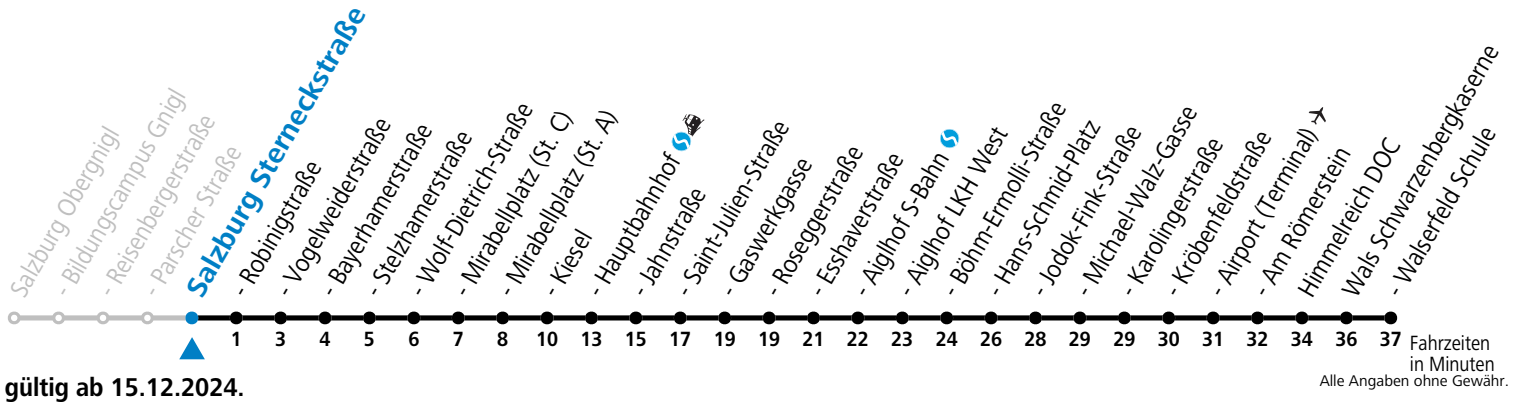

Montag bis Freitag					Samstag					Sonn- und Feiertag					
5	30	45			5	45									
6	00	15	30	45	57	6	05	25	45		6	18	48		
7	07	17	27	37	47	57	7	05	25	45		7	18	48	
8	07	17	27	37	47	57	8	05	25	36	51	8	18	48	
9	07	17	27	37	47	57	9	06	21	36	51	9	05	25	45
10	07	17	27	37	47	57	10	06	21	36	51	10	05	25	45
11	07	17	27	37	47	57	11	06	21	36	51	11	05	25	45
12	07	17	27	37	47	57	12	06	21	36	51	12	05	25	45
13	07	17	27	37	47	57	13	06	21	36	51	13	05	25	45
14	07	17	27	37	47	57	14	06	21	36	51	14	05	25	45
15	07	17	27	37	47	57	15	06	21	36	51	15	05	25	45
16	07	17	27	37	47	57	16	06	21	36	51	16	05	25	45
17	07	17	27	37	47	57	17	06	21	36	51	17	05	25	45
18	07	17	27	37	47	57	18	06	25	35^a	45	18	05	25	45
19	07	16	25	35	45	55^a	19	05	25	45		19	05	25	45
20	05	25	45				20	05	25	45		20	05	25	45
21	05	25	45				21	05	25	45		21	05	25	45
22	05	25	45				22	05	25	45		22	05	25	45
23	05						23	05				23	05^b		

a = bis Salzburg Mirabellplatz (St. C)   b = bis Salzburg Hans-Schmid-Platz

* NACHTSTERN: Freitag, sowie vor Sonn-/Feiertag ab ca. 22:00 Uhr - Verkehr nach Samstag-Fahrplan Am 08.12., 24.12. und 31.12. bitte Sonderfahrpläne beachten!

Ferien im Bundesland Salzburg: 23.12.2024 bis 06.01.2025, 10. bis 16.02., 12.04. bis 21.04., 05.07. bis 07.09., 24.09. und 26.10. bis 02.11.2025 (Vorbehaltlich Änderungen durch die Schulbehörde)

Aufgabenträgerschaft: Stadt Salzburg, Betreiber: Salzburg Linien Verkehrsbetriebe GmbH, Bayerhammerstraße 16, 5020 Salzburg, Tel.: +43 (0)800 220050