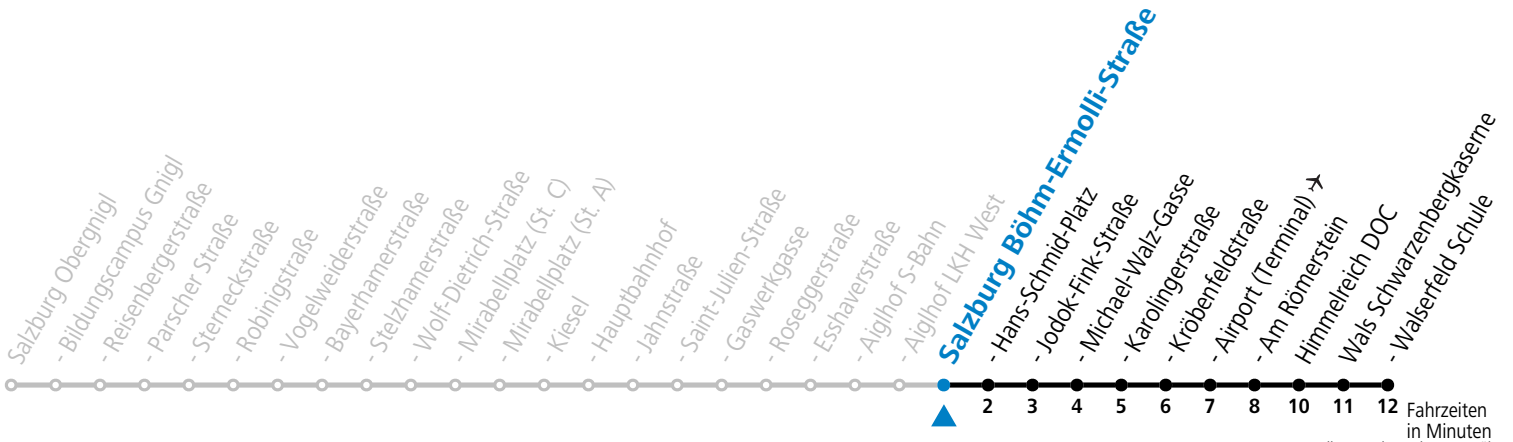

gültig ab 15.12.2024.

Fahrzeiten in Minuten
Alle Angaben ohne Gewähr.

Montag bis Freitag					Samstag				Sonn- und Feiertag						
5	13	33	43	55	5	33	48		5	34					
6	10	25	40	48	55	6	08	28	48	6	09	39			
7	03	10	22	32	42	52	7	08	28	48	58	7	09	39	
8	02	12	22	32	42	52	8	08	28	48		8	09	39	
9	02	12	22	32	42	52	9	01	16	31	46	9	09	28	48
10	02	12	22	32	42	52	10	01	16	31	46	10	08	28	48
11	02	12	22	32	42	52	11	01	16	31	46	11	08	28	48
12	02	12	22	32	42	52	12	01	16	31	46	12	08	28	48
13	02	12	22	32	42	52	13	01	16	31	46	13	08	28	48
14	02	12	22	32	42	52	14	01	16	31	46	14	08	28	48
15	02	12	22	32	42	52	15	01	16	31	46	15	08	28	48
16	02	12	22	32	42	52	16	01	16	31	46	16	08	28	48
17	02	12	22	32	42	52	17	01	16	31	46	17	08	28	48
18	02	12	22	32	42	52	18	01	16	31	48	18	08	28	48
19	02	12	22	32	39	48	58	19	08	28	48	19	08	28	48
20	08	28	48					20	08	28	48	20	08	28	48
21	08	28	48					21	08	28	48	21	08	28	48
22	08	28	48					22	08	28	48	22	08	28	48
23	08	28						23	08	28		23	08	28^a	
0	29^a											0	29^a		

a = bis Salzburg Hans-Schmid-Platz

* NACHTSTERN: Freitag, sowie vor Sonn-/Feiertag ab ca. 22:00 Uhr - Verkehr nach Samstag-Fahrplan Am 08.12., 24.12. und 31.12. bitte Sonderfahrpläne beachten!

Ferien im Bundesland Salzburg: 23.12.2024 bis 06.01.2025, 10. bis 16.02., 12.04. bis 21.04., 05.07. bis 07.09., 24.09. und 26.10. bis 02.11.2025 (Vorbehaltlich Änderungen durch die Schulbehörde)

Aufgabenträgerschaft: Stadt Salzburg, Betreiber: Salzburg Linien Verkehrsbetriebe GmbH, Bayerhamerstraße 16, 5020 Salzburg, Tel.: +43 (0)800 220050