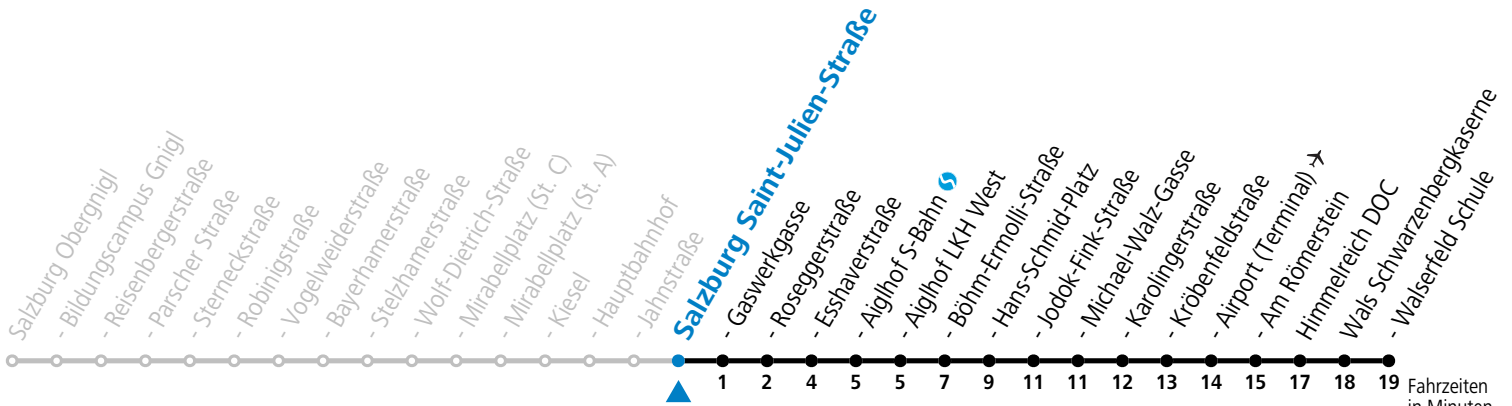

gültig ab 15.12.2024.

Fahrzeiten in Minuten
Alle Angaben ohne Gewähr.

Montag bis Freitag						Samstag				Sonn- und Feiertag					
5	06	27	37	48		5	26	41		5	27				
6	03	18	33	40	48	55	6	01	21	41	6	02	32		
7	03	15	25	35	45	55	7	01	21	41	51	7	02	32	
8	05	15	25	35	45	55	8	01	21	41	54	8	02	32	
9	05	15	25	35	45	55	9	09	24	39	54	9	02	21	41
10	05	15	25	35	45	55	10	09	24	39	54	10	01	21	41
11	05	15	25	35	45	55	11	09	24	39	54	11	01	21	41
12	05	15	25	35	45	55	12	09	24	39	54	12	01	21	41
13	05	15	25	35	45	55	13	09	24	39	54	13	01	21	41
14	05	15	25	35	45	55	14	09	24	39	54	14	01	21	41
15	05	15	25	35	45	55	15	09	24	39	54	15	01	21	41
16	05	15	25	35	45	55	16	09	24	39	54	16	01	21	41
17	05	15	25	35	45	55	17	09	24	39	54	17	01	21	41
18	05	15	25	35	45	55	18	09	24	41	18	01	21	41	
19	05	15	25	33	41	51	19	01	21	41	19	01	21	41	
20	01	21	41				20	01	21	41	20	01	21	41	
21	01	21	41				21	01	21	41	21	01	21	41	
22	01	21	41				22	01	21	41	22	01	21	41	
23	01	21					23	01	21		23	01	21^a		
0	22^a										0	22^a			

a = bis Salzburg Hans-Schmid-Platz

* NACHTSTERN: Freitag, sowie vor Sonn-/Feiertag ab ca. 22:00 Uhr - Verkehr nach Samstag-Fahrplan Am 08.12., 24.12. und 31.12. bitte Sonderfahrpläne beachten!

Ferien im Bundesland Salzburg: 23.12.2024 bis 06.01.2025, 10. bis 16.02., 12.04. bis 21.04., 05.07. bis 07.09., 24.09. und 26.10. bis 02.11.2025 (Vorbehaltlich Änderungen durch die Schulbehörde)

Aufgabenträgerschaft: Stadt Salzburg, Betreiber: Salzburg Linien Verkehrsbetriebe GmbH, Bayerhamerstraße 16, 5020 Salzburg, Tel.: +43 (0)800 220050