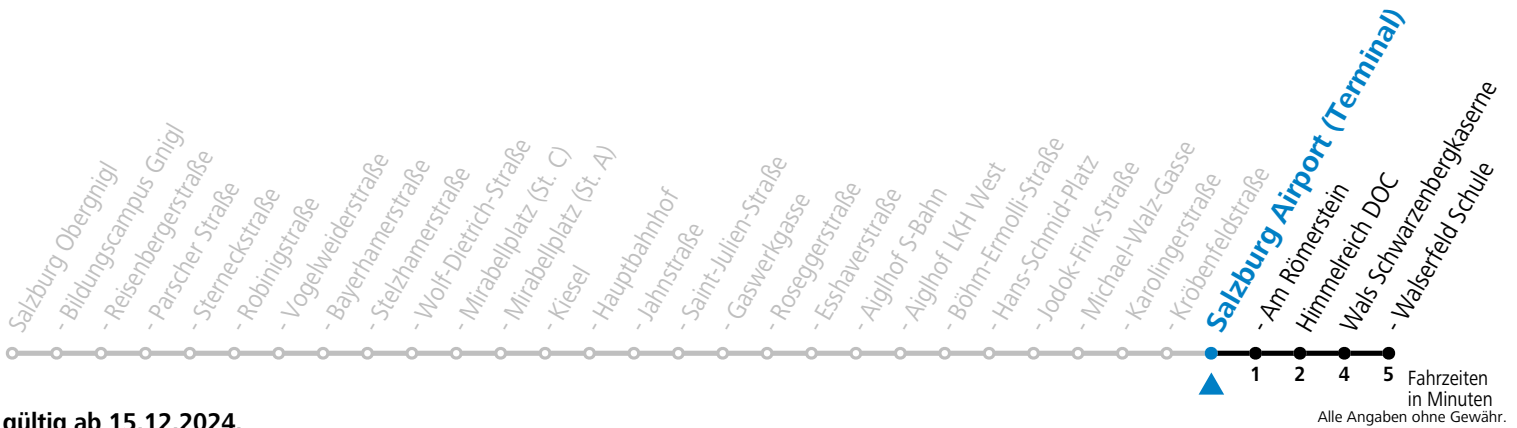

gültig ab 15.12.2024.

Montag bis Freitag		Samstag		Sonn- und Feiertag	
5	19 40 50	5	39 54	5	40
6	03 18 33 48 55	6	14 34 54	6	15 45
7	03 10 18 30 40 50	7	14 34 54	7	15 45
8	00 10 20 30 40 50	8	04 14 34 54	8	15 45
9	00 10 20 30 40 50	9	09 24 39 54	9	15 34 54
10	00 10 20 30 40 50	10	09 24 39 54	10	14 34 54
11	00 10 20 30 40 50	11	09 24 39 54	11	14 34 54
12	00 10 20 30 40 50	12	09 24 39 54	12	14 34 54
13	00 10 20 30 40 50	13	09 24 39 54	13	14 34 54
14	00 10 20 30 40 50	14	09 24 39 54	14	14 34 54
15	00 10 20 30 40 50	15	09 24 39 54	15	14 34 54
16	00 10 20 30 40 50	16	09 24 39 54	16	14 34 54
17	00 10 20 30 40 50	17	09 24 39 54	17	14 34 54
18	00 10 20 30 40 50	18	09 24 39 54	18	14 34 54
19	00 10 20 30 40 46 54	19	14 34 54	19	14 34 54
20	04 14 34 54	20	14 34 54	20	14 34 54
21	14 34 54	21	14 34 54	21	14 34 54
22	14 34 54	22	14 34 54	22	14 34 54
23	14 34	23	14 34	23	14

* **NACHTSTERN: Freitag, sowie vor Sonn-/Feiertag ab ca. 22:00 Uhr - Verkehr nach Samstag-Fahrplan Am 08.12., 24.12. und 31.12. bitte Sonderfahrpläne beachten!**

Ferien im Bundesland Salzburg: 23.12.2024 bis 06.01.2025, 10. bis 16.02., 12.04. bis 21.04., 05.07. bis 07.09., 24.09. und 26.10. bis 02.11.2025 (Vorbehaltlich Änderungen durch die Schulbehörde)

Aufgabenträgerschaft: Stadt Salzburg, Betreiber: Salzburg Linien Verkehrsbetriebe GmbH, Bayerhamerstraße 16, 5020 Salzburg, Tel.: +43 (0)800 220050