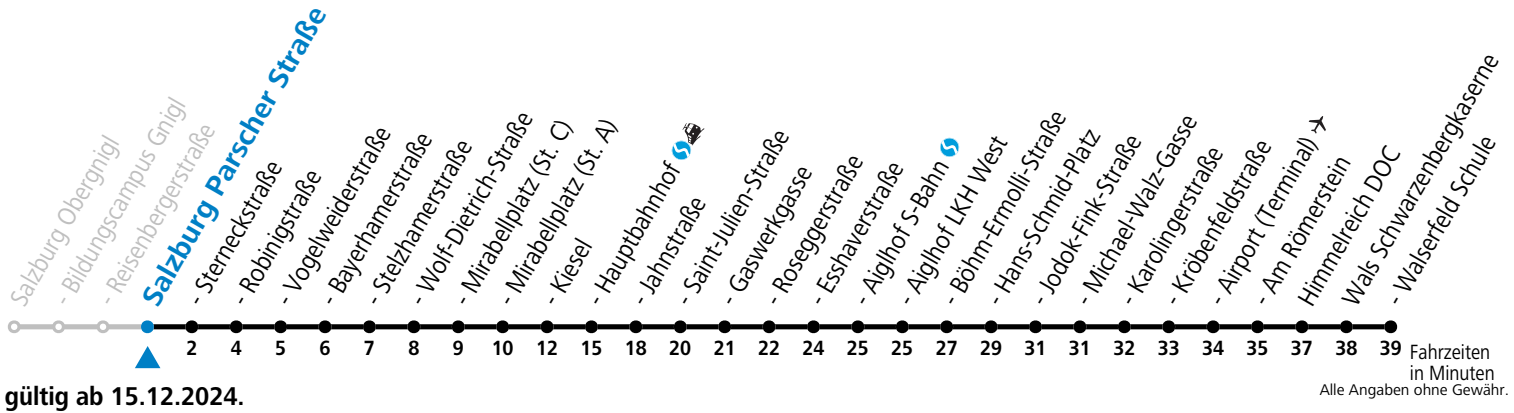

Montag bis Freitag					Samstag				Sonn- und Feiertag		
5	27	42	57		5	42					
6	12	27	42	54	6	02	22	42	6	16	46
7	04	14	24	34 44 54	7	02	22	42	7	16	46
8	04	14	24	34 44 54	8	02	22	33 48	8	16	46
9	04	14	24	34 44 54	9	03	18	33 48	9	02	22 42
10	04	14	24	34 44 54	10	03	18	33 48	10	02	22 42
11	04	14	24	34 44 54	11	03	18	33 48	11	02	22 42
12	04	14	24	34 44 54	12	03	18	33 48	12	02	22 42
13	04	14	24	34 44 54	13	03	18	33 48	13	02	22 42
14	04	14	24	34 44 54	14	03	18	33 48	14	02	22 42
15	04	14	24	34 44 54	15	03	18	33 48	15	02	22 42
16	04	14	24	34 44 54	16	03	18	33 48	16	02	22 42
17	04	14	24	34 44 54	17	03	18	33 48	17	02	22 42
18	04	14	24	34 44 54	18	03	22	32^a 42	18	02	22 42
19	04	14	22	32 42 52^a	19	02	22	42	19	02	22 42
20	02	22	42		20	02	22	42	20	02	22 42
21	02	22	42		21	02	22	42	21	02	22 42
22	02	22	42		22	02	22	42	22	02	22 42
23	02				23	02			23	02^b	

a = bis Salzburg Mirabellplatz (St. C)   b = bis Salzburg Hans-Schmid-Platz

* NACHTSTERN: Freitag, sowie vor Sonn-/Feiertag ab ca. 22:00 Uhr - Verkehr nach Samstag-Fahrplan Am 08.12., 24.12. und 31.12. bitte Sonderfahrpläne beachten!

Ferien im Bundesland Salzburg: 23.12.2024 bis 06.01.2025, 10. bis 16.02., 12.04. bis 21.04., 05.07. bis 07.09., 24.09. und 26.10. bis 02.11.2025 (Vorbehaltlich Änderungen durch die Schulbehörde)

Aufgabenträgerschaft: Stadt Salzburg, Betreiber: Salzburg Linien Verkehrsbetriebe GmbH, Bayerhamerstraße 16, 5020 Salzburg, Tel.: +43 (0)800 220050