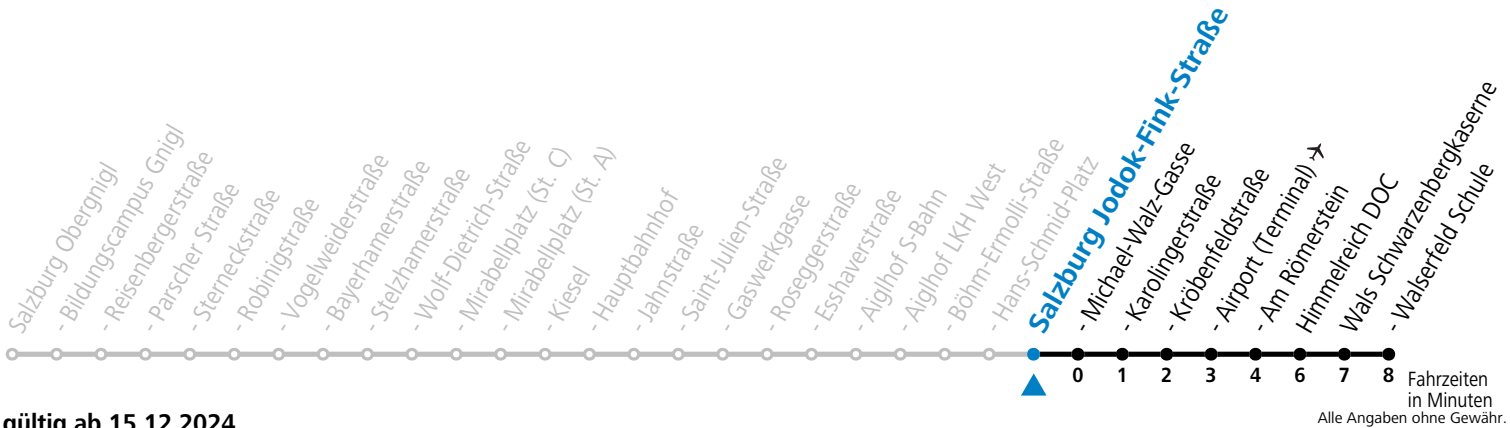

gültig ab 15.12.2024.

Montag bis Freitag					Samstag					Sonn- und Feiertag						
5	16	37	47	59	5	36	51	5	37							
6	14	29	44	52	59	6	11	31	51	6	12	42				
7	07	14	26	36	46	56	7	11	31	51	7	12	42			
8	06	16	26	36	46	56	8	01	11	31	51	8	12	42		
9	06	16	26	36	46	56	9	05	20	35	50	9	12	31	51	
10	06	16	26	36	46	56	10	05	20	35	50	10	11	31	51	
11	06	16	26	36	46	56	11	05	20	35	50	11	11	31	51	
12	06	16	26	36	46	56	12	05	20	35	50	12	11	31	51	
13	06	16	26	36	46	56	13	05	20	35	50	13	11	31	51	
14	06	16	26	36	46	56	14	05	20	35	50	14	11	31	51	
15	06	16	26	36	46	56	15	05	20	35	50	15	11	31	51	
16	06	16	26	36	46	56	16	05	20	35	50	16	11	31	51	
17	06	16	26	36	46	56	17	05	20	35	50	17	11	31	51	
18	06	16	26	36	46	56	18	05	20	35	51	18	11	31	51	
19	06	16	26	36	43	51	19	11	31	51	19	11	31	51		
20	01	11	31	51	20	11	31	51	20	11	31	51	20	11	31	51
21	11	31	51	21	11	31	51	21	11	31	51	21	11	31	51	
22	11	31	51	22	11	31	51	22	11	31	51	22	11	31	51	
23	11	31	23	11	31	23	11	31	23	11	23	11	23	11		

* **NACHTSTERN: Freitag, sowie vor Sonn-/Feiertag ab ca. 22:00 Uhr - Verkehr nach Samstag-Fahrplan Am 08.12., 24.12. und 31.12. bitte Sonderfahrpläne beachten!**

Ferien im Bundesland Salzburg: 23.12.2024 bis 06.01.2025, 10. bis 16.02., 12.04. bis 21.04., 05.07. bis 07.09., 24.09. und 26.10. bis 02.11.2025 (Vorbehaltlich Änderungen durch die Schulbehörde)

Aufgabenträgerschaft: Stadt Salzburg, Betreiber: Salzburg Linien Verkehrsbetriebe GmbH, Bayerhamerstraße 16, 5020 Salzburg, Tel.: +43 (0)800 220050