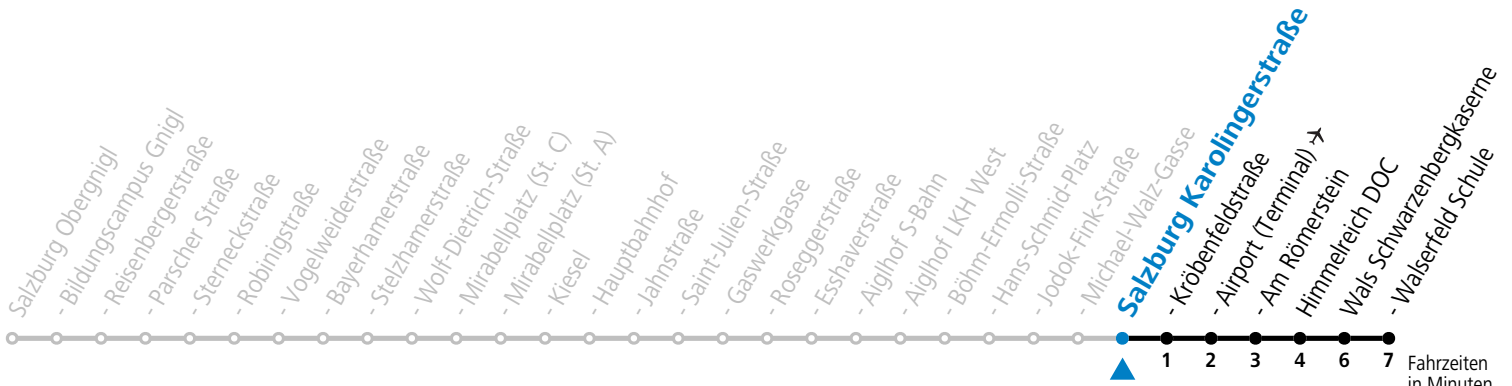

gültig ab 15.12.2024.

Montag bis Freitag					Samstag			Sonn- und Feiertag			
5	17	38	48		5	37	52	5	38		
6	01	16	31	46	53	6	12	32	52		
7	01	08	16	28	38	48	58	7	13	43	
8	08	18	28	38	48	58	8	02	12	32	52
9	08	18	28	38	48	58	9	07	22	37	52
10	08	18	28	38	48	58	10	07	22	37	52
11	08	18	28	38	48	58	11	07	22	37	52
12	08	18	28	38	48	58	12	07	22	37	52
13	08	18	28	38	48	58	13	07	22	37	52
14	08	18	28	38	48	58	14	07	22	37	52
15	08	18	28	38	48	58	15	07	22	37	52
16	08	18	28	38	48	58	16	07	22	37	52
17	08	18	28	38	48	58	17	07	22	37	52
18	08	18	28	38	48	58	18	07	22	37	52
19	08	18	28	38	44	52	19	12	32	52	
20	02	12	32	52		20	12	32	52		
21	12	32	52			21	12	32	52		
22	12	32	52			22	12	32	52		
23	12	32				23	12	32			

* **NACHTSTERN: Freitag, sowie vor Sonn-/Feiertag ab ca. 22:00 Uhr - Verkehr nach Samstag-Fahrplan**

Am 08.12., 24.12. und 31.12. bitte Sonderfahrpläne beachten!

Ferien im Bundesland Salzburg: 23.12.2024 bis 06.01.2025, 10. bis 16.02., 12.04. bis 21.04., 05.07. bis 07.09., 24.09. und 26.10. bis 02.11.2025 (Vorbehaltlich Änderungen durch die Schulbehörde)

Aufgabenträgerschaft: Stadt Salzburg, Betreiber: Salzburg Linien Verkehrsbetriebe GmbH, Bayerhamerstraße 16, 5020 Salzburg, Tel.: +43 (0)800 220050