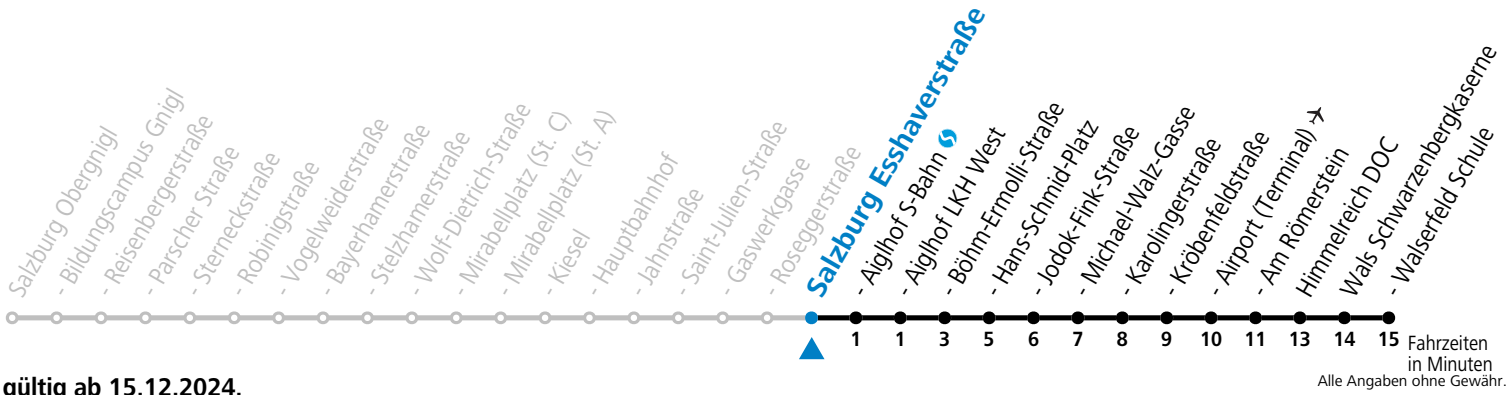

gültig ab 15.12.2024.

Fahrzeiten
in Minuten
Alle Angaben ohne Gewähr.

Montag bis Freitag					Samstag				Sonn- und Feiertag						
5	10	30	40	52	5	30	45	5	31						
6	07	22	37	45	52	6	05	25	45	6	06	36			
7	00	07	19	29	39	49	59	7	05	25	45	55	7	06	36
8	09	19	29	39	49	59	8	05	25	45	58	8	06	36	
9	09	19	29	39	49	59	9	13	28	43	58	9	06	25	45
10	09	19	29	39	49	59	10	13	28	43	58	10	05	25	45
11	09	19	29	39	49	59	11	13	28	43	58	11	05	25	45
12	09	19	29	39	49	59	12	13	28	43	58	12	05	25	45
13	09	19	29	39	49	59	13	13	28	43	58	13	05	25	45
14	09	19	29	39	49	59	14	13	28	43	58	14	05	25	45
15	09	19	29	39	49	59	15	13	28	43	58	15	05	25	45
16	09	19	29	39	49	59	16	13	28	43	58	16	05	25	45
17	09	19	29	39	49	59	17	13	28	43	58	17	05	25	45
18	09	19	29	39	49	59	18	13	28	45	18	05	25	45	
19	09	19	29	36	45	55	19	05	25	45	19	05	25	45	
20	05	25	45	20	05	25	45	20	05	25	45				
21	05	25	45	21	05	25	45	21	05	25	45				
22	05	25	45	22	05	25	45	22	05	25	45				
23	05	25	23	05	25	23	05	25^a							
0	26^a	0	26^a												

a = bis Salzburg Hans-Schmid-Platz

* NACHTSTERN: Freitag, sowie vor Sonn-/Feiertag ab ca. 22:00 Uhr - Verkehr nach Samstag-Fahrplan Am 08.12., 24.12. und 31.12. bitte Sonderfahrpläne beachten!

Ferien im Bundesland Salzburg: 23.12.2024 bis 06.01.2025, 10. bis 16.02., 12.04. bis 21.04., 05.07. bis 07.09., 24.09. und 26.10. bis 02.11.2025 (Vorbehaltlich Änderungen durch die Schulbehörde)

Aufgabenträgerschaft: Stadt Salzburg, Betreiber: Salzburg Linien Verkehrsbetriebe GmbH, Bayerhammerstraße 16, 5020 Salzburg, Tel.: +43 (0)800 220050