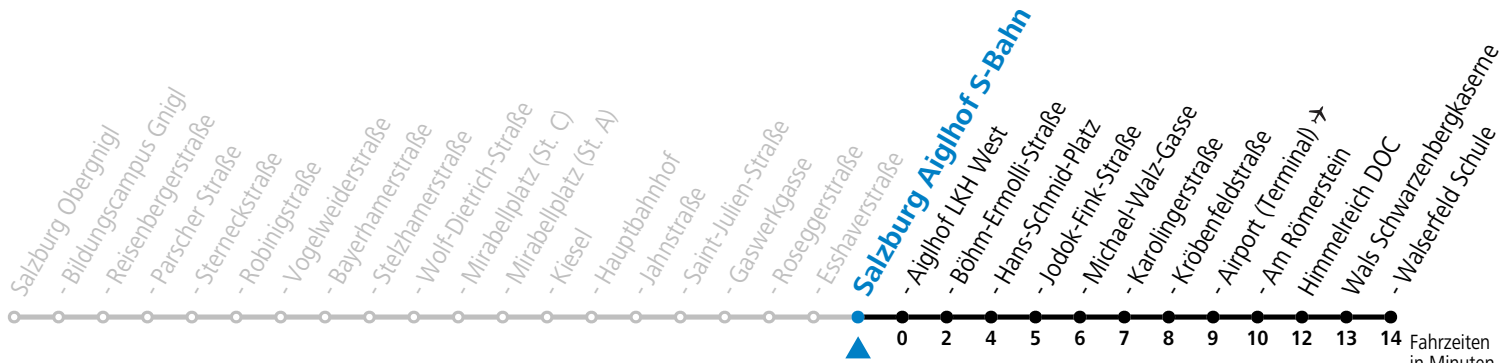

gültig ab 15.12.2024.

Fahrzeiten in Minuten
Alle Angaben ohne Gewähr.

Montag bis Freitag					Samstag				Sonn- und Feiertag		
5	11	31	41	53	5	31	46		5	32	
6	08	23	38	46 53	6	06	26	46	6	07	37
7	01	08	20	30 40 50	7	06	26	46 56	7	07	37
8	00	10	20	30 40 50	8	06	26	46 59	8	07	37
9	00	10	20	30 40 50	9	14	29	44 59	9	07	26 46
10	00	10	20	30 40 50	10	14	29	44 59	10	06	26 46
11	00	10	20	30 40 50	11	14	29	44 59	11	06	26 46
12	00	10	20	30 40 50	12	14	29	44 59	12	06	26 46
13	00	10	20	30 40 50	13	14	29	44 59	13	06	26 46
14	00	10	20	30 40 50	14	14	29	44 59	14	06	26 46
15	00	10	20	30 40 50	15	14	29	44 59	15	06	26 46
16	00	10	20	30 40 50	16	14	29	44 59	16	06	26 46
17	00	10	20	30 40 50	17	14	29	44 59	17	06	26 46
18	00	10	20	30 40 50	18	14	29	46	18	06	26 46
19	00	10	20	30 37 46 56	19	06	26	46	19	06	26 46
20	06	26	46	20	06	26	46	20	06	26 46	
21	06	26	46	21	06	26	46	21	06	26 46	
22	06	26	46	22	06	26	46	22	06	26 46	
23	06	26	23	06	26	23	06	26^a			
0	27^a	0	27^a								

a = bis Salzburg Hans-Schmid-Platz

* NACHTSTERN: Freitag, sowie vor Sonn-/Feiertag ab ca. 22:00 Uhr - Verkehr nach Samstag-Fahrplan Am 08.12., 24.12. und 31.12. bitte Sonderfahrpläne beachten!

Ferien im Bundesland Salzburg: 23.12.2024 bis 06.01.2025, 10. bis 16.02., 12.04. bis 21.04., 05.07. bis 07.09., 24.09. und 26.10. bis 02.11.2025 (Vorbehaltlich Änderungen durch die Schulbehörde)

Aufgabenträgerschaft: Stadt Salzburg, Betreiber: Salzburg Linien Verkehrsbetriebe GmbH, Bayerhamerstraße 16, 5020 Salzburg, Tel.: +43 (0)800 220050