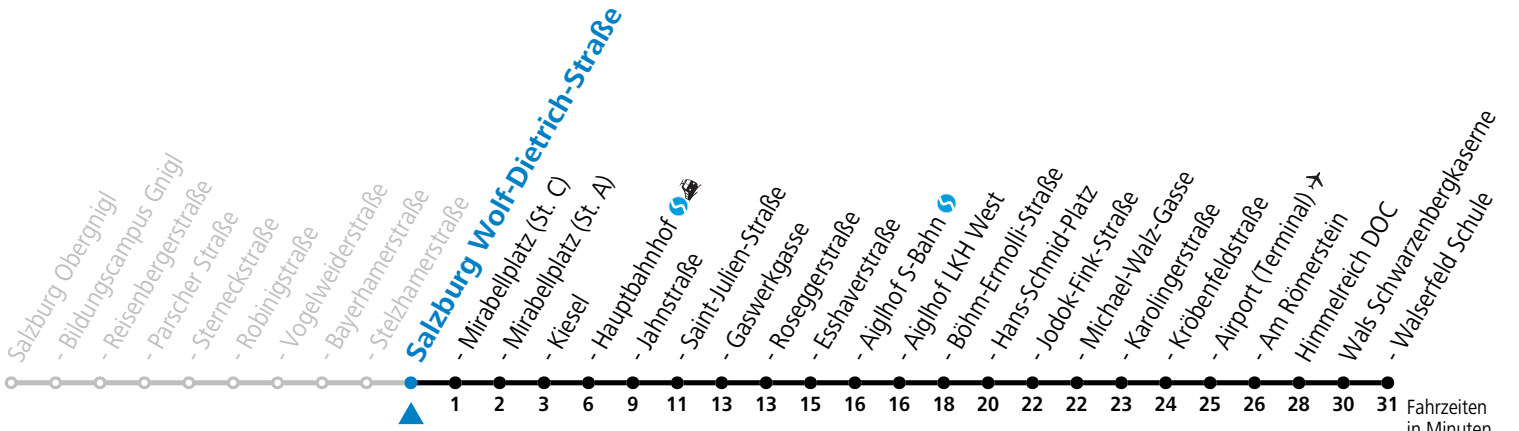

gültig ab 15.12.2024.

Fahrzeiten in Minuten
Alle Angaben ohne Gewähr.

Montag bis Freitag					Samstag					Sonn- und Feiertag					
5	36	51			5	51									
6	06	21	36	51	6	11	31	51	6	23	53				
7	03	13	23	33	43	53	7	11	31	51	7	23	53		
8	03	13	23	33	43	53	8	11	31	42	57	8	23	53	
9	03	13	23	33	43	53	9	12	27	42	57	9	11	31	51
10	03	13	23	33	43	53	10	12	27	42	57	10	11	31	51
11	03	13	23	33	43	53	11	12	27	42	57	11	11	31	51
12	03	13	23	33	43	53	12	12	27	42	57	12	11	31	51
13	03	13	23	33	43	53	13	12	27	42	57	13	11	31	51
14	03	13	23	33	43	53	14	12	27	42	57	14	11	31	51
15	03	13	23	33	43	53	15	12	27	42	57	15	11	31	51
16	03	13	23	33	43	53	16	12	27	42	57	16	11	31	51
17	03	13	23	33	43	53	17	12	27	42	57	17	11	31	51
18	03	13	23	33	43	53	18	12	31	41^a	51	18	11	31	51
19	03	13	22	31	41	51	19	11	31	51	19	11	31	51	
20	01^a	11	31	51			20	11	31	51	20	11	31	51	
21	11	31	51				21	11	31	51	21	11	31	51	
22	11	31	51				22	11	31	51	22	11	31	51	
23	11						23	11			23	11^b			

a = bis Salzburg Mirabellplatz (St. C)   b = bis Salzburg Hans-Schmid-Platz

* NACHTSTERN: Freitag, sowie vor Sonn-/Feiertag ab ca. 22:00 Uhr - Verkehr nach Samstag-Fahrplan Am 08.12., 24.12. und 31.12. bitte Sonderfahrpläne beachten!

Ferien im Bundesland Salzburg: 23.12.2024 bis 06.01.2025, 10. bis 16.02., 12.04. bis 21.04., 05.07. bis 07.09., 24.09. und 26.10. bis 02.11.2025 (Vorbehaltlich Änderungen durch die Schulbehörde)

Aufgabenträgerschaft: Stadt Salzburg, Betreiber: Salzburg Linien Verkehrsbetriebe GmbH, Bayerhamerstraße 16, 5020 Salzburg, Tel.: +43 (0)800 220050