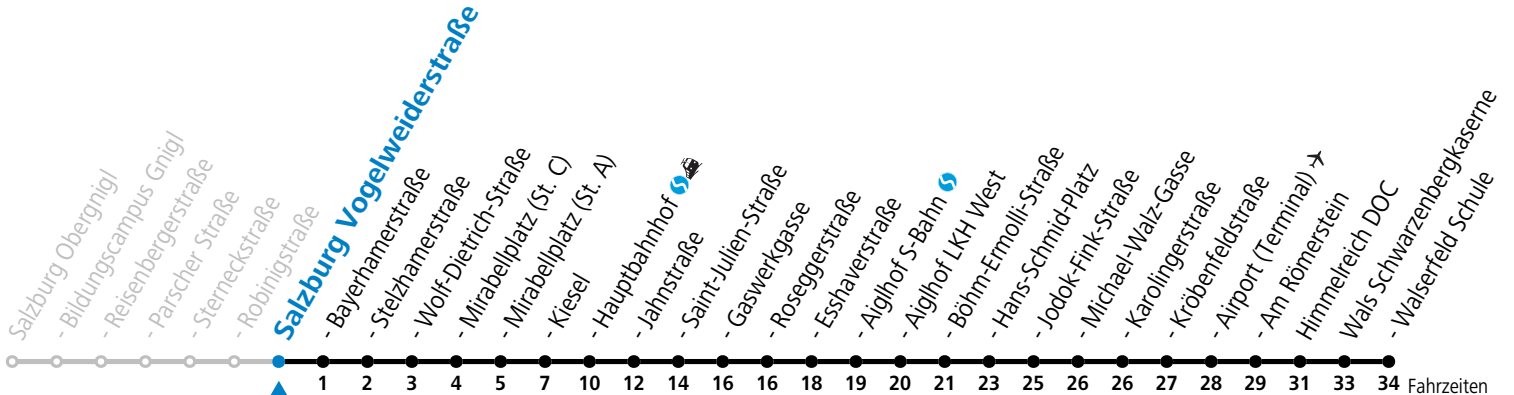

gültig ab 15.12.2024.

Fahrzeiten in Minuten
Alle Angaben ohne Gewähr.

Montag bis Freitag								Samstag				Sonn- und Feiertag						
5	33	48						5	48									
6	03	18	33	48				6	08	28	48			6	21	51		
7	00	10	20	30	40	50		7	08	28	48			7	21	51		
8	00	10	20	30	40	50		8	08	28	39	54			8	21	51	
9	00	10	20	30	40	50		9	09	24	39	54			9	08	28	48
10	00	10	20	30	40	50		10	09	24	39	54			10	08	28	48
11	00	10	20	30	40	50		11	09	24	39	54			11	08	28	48
12	00	10	20	30	40	50		12	09	24	39	54			12	08	28	48
13	00	10	20	30	40	50		13	09	24	39	54			13	08	28	48
14	00	10	20	30	40	50		14	09	24	39	54			14	08	28	48
15	00	10	20	30	40	50		15	09	24	39	54			15	08	28	48
16	00	10	20	30	40	50		16	09	24	39	54			16	08	28	48
17	00	10	20	30	40	50		17	09	24	39	54			17	08	28	48
18	00	10	20	30	40	50		18	09	28	38^a	48			18	08	28	48
19	00	10	19	28	38	48	58^a	19	08	28	48			19	08	28	48	
20	08	28	48					20	08	28	48			20	08	28	48	
21	08	28	48					21	08	28	48			21	08	28	48	
22	08	28	48					22	08	28	48			22	08	28	48	
23	08							23	08					23	08^b			

a = bis Salzburg Mirabellplatz (St. C)   b = bis Salzburg Hans-Schmid-Platz

* NACHTSTERN: Freitag, sowie vor Sonn-/Feiertag ab ca. 22:00 Uhr - Verkehr nach Samstag-Fahrplan Am 08.12., 24.12. und 31.12. bitte Sonderfahrpläne beachten!

Ferien im Bundesland Salzburg: 23.12.2024 bis 06.01.2025, 10. bis 16.02., 12.04. bis 21.04., 05.07. bis 07.09., 24.09. und 26.10. bis 02.11.2025 (Vorbehaltlich Änderungen durch die Schulbehörde)

Aufgabenträgerschaft: Stadt Salzburg, Betreiber: Salzburg Linien Verkehrsbetriebe GmbH, Bayerhamerstraße 16, 5020 Salzburg, Tel.: +43 (0)800 220050