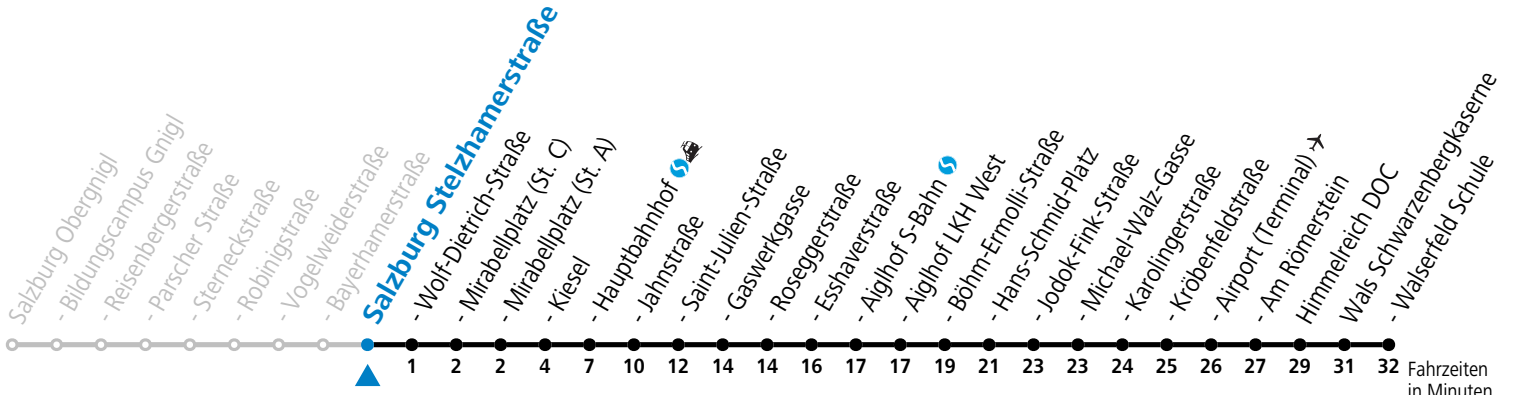

gültig ab 15.12.2024.

Fahrzeiten in Minuten
Alle Angaben ohne Gewähr.

Montag bis Freitag					Samstag					Sonn- und Feiertag						
5	35	50			5	50										
6	05	20	35	50	6	10	30	50		6	22	52				
7	02	12	22	32	42	52	7	10	30	50		7	22	52		
8	02	12	22	32	42	52	8	10	30	41	56	8	22	52		
9	02	12	22	32	42	52	9	11	26	41	56	9	10	30	50	
10	02	12	22	32	42	52	10	11	26	41	56	10	10	30	50	
11	02	12	22	32	42	52	11	11	26	41	56	11	10	30	50	
12	02	12	22	32	42	52	12	11	26	41	56	12	10	30	50	
13	02	12	22	32	42	52	13	11	26	41	56	13	10	30	50	
14	02	12	22	32	42	52	14	11	26	41	56	14	10	30	50	
15	02	12	22	32	42	52	15	11	26	41	56	15	10	30	50	
16	02	12	22	32	42	52	16	11	26	41	56	16	10	30	50	
17	02	12	22	32	42	52	17	11	26	41	56	17	10	30	50	
18	02	12	22	32	42	52	18	11	30	40^a	50	18	10	30	50	
19	02	12	21	30	40	50	19	10	30	50		19	10	30	50	
20	00^a	10	30	50			20	10	30	50		20	10	30	50	
21	10	30	50				21	10	30	50		21	10	30	50	
22	10	30	50				22	10	30	50		22	10	30	50	
23	10						23	10				23	10^b			

a = bis Salzburg Mirabellplatz (St. C)   b = bis Salzburg Hans-Schmid-Platz

* NACHTSTERN: Freitag, sowie vor Sonn-/Feiertag ab ca. 22:00 Uhr - Verkehr nach Samstag-Fahrplan Am 08.12., 24.12. und 31.12. bitte Sonderfahrpläne beachten!

Ferien im Bundesland Salzburg: 23.12.2024 bis 06.01.2025, 10. bis 16.02., 12.04. bis 21.04., 05.07. bis 07.09., 24.09. und 26.10. bis 02.11.2025 (Vorbehaltlich Änderungen durch die Schulbehörde)

Aufgabenträgerschaft: Stadt Salzburg, Betreiber: Salzburg Linien Verkehrsbetriebe GmbH, Bayerhamerstraße 16, 5020 Salzburg, Tel.: +43 (0)800 220050