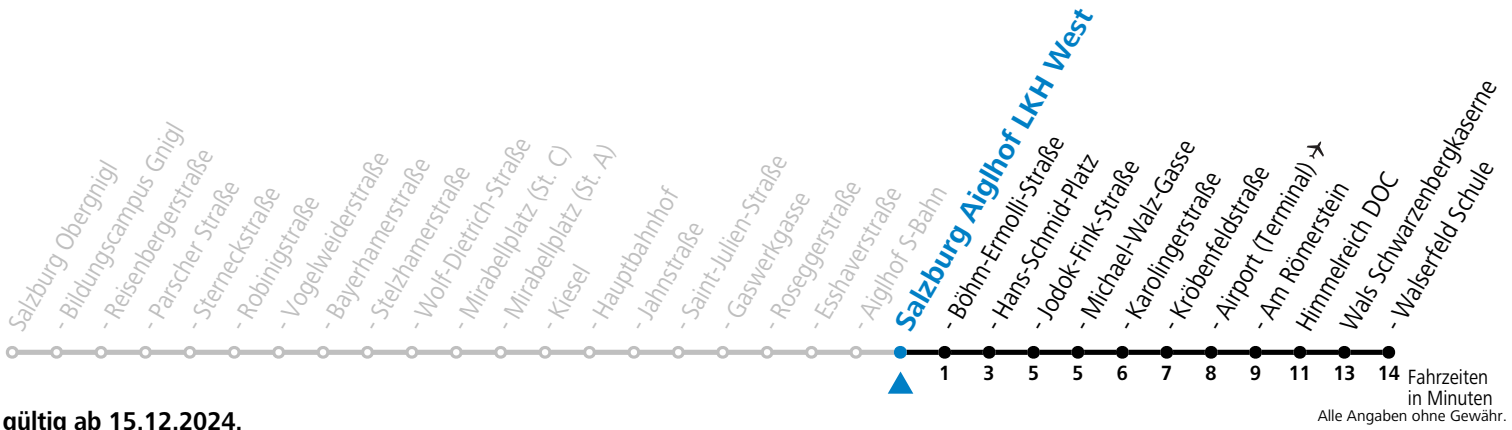

gültig ab 15.12.2024.

Fahrzeiten
in Minuten
Alle Angaben ohne Gewähr.

Montag bis Freitag								Samstag				Sonn- und Feiertag				
5	11	32	42	54				5	31	46		5	32			
6	09	24	39	46	54			6	06	26	46	6	07	37		
7	01	09	21	31	41	51		7	06	26	46	56	7	07	37	
8	01	11	21	31	41	51		8	06	26	46		8	07	37	
9	01	11	21	31	41	51		9	00	15	30	45	9	07	26	46
10	01	11	21	31	41	51		10	00	15	30	45	10	06	26	46
11	01	11	21	31	41	51		11	00	15	30	45	11	06	26	46
12	01	11	21	31	41	51		12	00	15	30	45	12	06	26	46
13	01	11	21	31	41	51		13	00	15	30	45	13	06	26	46
14	01	11	21	31	41	51		14	00	15	30	45	14	06	26	46
15	01	11	21	31	41	51		15	00	15	30	45	15	06	26	46
16	01	11	21	31	41	51		16	00	15	30	45	16	06	26	46
17	01	11	21	31	41	51		17	00	15	30	45	17	06	26	46
18	01	11	21	31	41	51		18	00	15	30	46	18	06	26	46
19	01	11	21	31	38	46	56	19	06	26	46		19	06	26	46
20	06	26	46					20	06	26	46		20	06	26	46
21	06	26	46					21	06	26	46		21	06	26	46
22	06	26	46					22	06	26	46		22	06	26	46
23	06	26						23	06	26			23	06	26^a	
0	27^a												0	27^a		

a = bis Salzburg Hans-Schmid-Platz

* NACHTSTERN: Freitag, sowie vor Sonn-/Feiertag ab ca. 22:00 Uhr - Verkehr nach Samstag-Fahrplan Am 08.12., 24.12. und 31.12. bitte Sonderfahrpläne beachten!

Ferien im Bundesland Salzburg: 23.12.2024 bis 06.01.2025, 10. bis 16.02., 12.04. bis 21.04., 05.07. bis 07.09., 24.09. und 26.10. bis 02.11.2025 (Vorbehaltlich Änderungen durch die Schulbehörde)

Aufgabenträgerschaft: Stadt Salzburg, Betreiber: Salzburg Linien Verkehrsbetriebe GmbH, Bayerhammerstraße 16, 5020 Salzburg, Tel.: +43 (0)800 220050