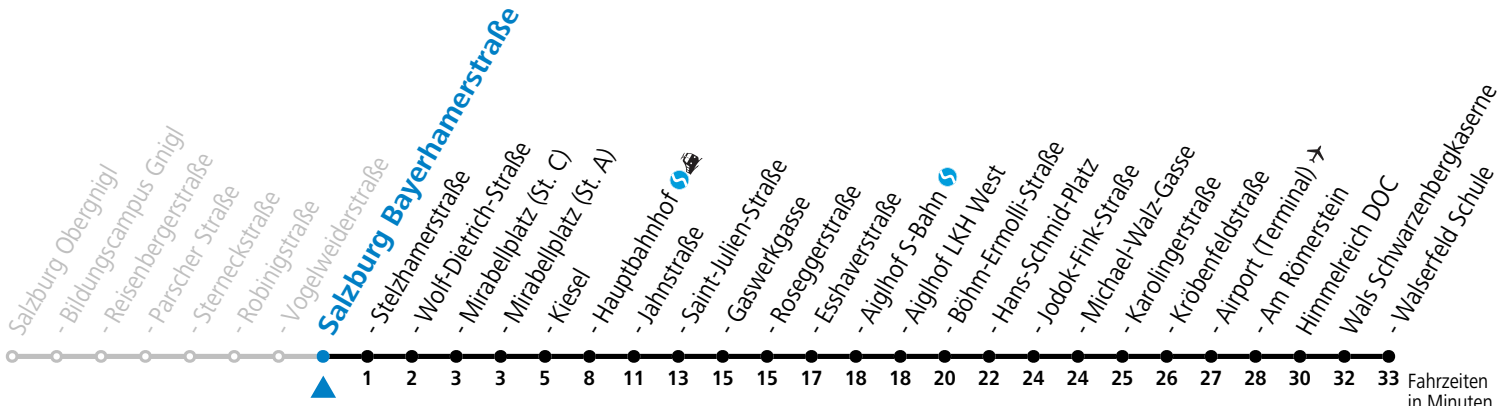

gültig ab 15.12.2024.

Fahrzeiten
in Minuten
Alle Angaben ohne Gewähr.

Montag bis Freitag								Samstag				Sonn- und Feiertag						
5	34	49						5	49									
6	04	19	34	49				6	09	29	49			6	21	51		
7	01	11	21	31	41	51		7	09	29	49			7	21	51		
8	01	11	21	31	41	51		8	09	29	40	55			8	21	51	
9	01	11	21	31	41	51		9	10	25	40	55			9	09	29	49
10	01	11	21	31	41	51		10	10	25	40	55			10	09	29	49
11	01	11	21	31	41	51		11	10	25	40	55			11	09	29	49
12	01	11	21	31	41	51		12	10	25	40	55			12	09	29	49
13	01	11	21	31	41	51		13	10	25	40	55			13	09	29	49
14	01	11	21	31	41	51		14	10	25	40	55			14	09	29	49
15	01	11	21	31	41	51		15	10	25	40	55			15	09	29	49
16	01	11	21	31	41	51		16	10	25	40	55			16	09	29	49
17	01	11	21	31	41	51		17	10	25	40	55			17	09	29	49
18	01	11	21	31	41	51		18	10	29	39^a	49			18	09	29	49
19	01	11	20	29	39	49	59^a	19	09	29	49			19	09	29	49	
20	09	29	49					20	09	29	49			20	09	29	49	
21	09	29	49					21	09	29	49			21	09	29	49	
22	09	29	49					22	09	29	49			22	09	29	49	
23	09							23	09					23	09^b			

a = bis Salzburg Mirabellplatz (St. C)   b = bis Salzburg Hans-Schmid-Platz

* NACHTSTERN: Freitag, sowie vor Sonn-/Feiertag ab ca. 22:00 Uhr - Verkehr nach Samstag-Fahrplan Am 08.12., 24.12. und 31.12. bitte Sonderfahrpläne beachten!

Ferien im Bundesland Salzburg: 23.12.2024 bis 06.01.2025, 10. bis 16.02., 12.04. bis 21.04., 05.07. bis 07.09., 24.09. und 26.10. bis 02.11.2025 (Vorbehaltlich Änderungen durch die Schulbehörde)

Aufgabenträgerschaft: Stadt Salzburg, Betreiber: Salzburg Linien Verkehrsbetriebe GmbH, Bayerhammerstraße 16, 5020 Salzburg, Tel.: +43 (0)800 220050