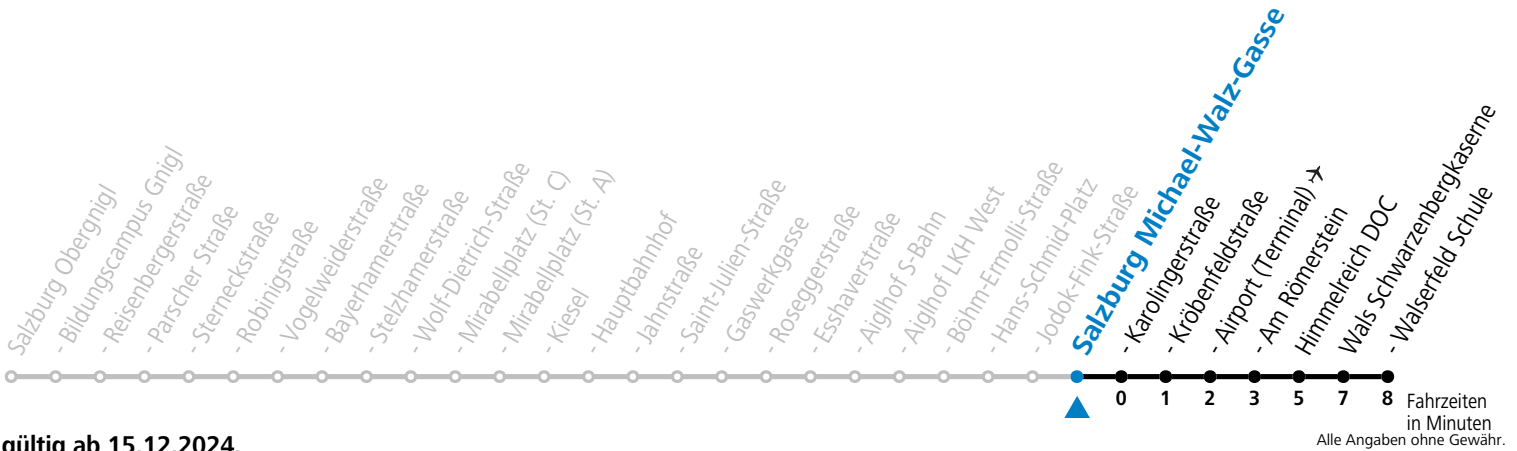

Montag bis Freitag		Samstag		Sonn- und Feiertag	
5	17 37 47	5	37 52	5	38
6	00 15 30 45 52	6	12 32 52	6	13 43
7	00 07 15 27 37 47 57	7	12 32 52	7	13 43
8	07 17 27 37 47 57	8	02 12 32 52	8	13 43
9	07 17 27 37 47 57	9	06 21 36 51	9	13 32 52
10	07 17 27 37 47 57	10	06 21 36 51	10	12 32 52
11	07 17 27 37 47 57	11	06 21 36 51	11	12 32 52
12	07 17 27 37 47 57	12	06 21 36 51	12	12 32 52
13	07 17 27 37 47 57	13	06 21 36 51	13	12 32 52
14	07 17 27 37 47 57	14	06 21 36 51	14	12 32 52
15	07 17 27 37 47 57	15	06 21 36 51	15	12 32 52
16	07 17 27 37 47 57	16	06 21 36 51	16	12 32 52
17	07 17 27 37 47 57	17	06 21 36 51	17	12 32 52
18	07 17 27 37 47 57	18	06 21 36 52	18	12 32 52
19	07 17 27 37 43 52	19	12 32 52	19	12 32 52
20	02 12 32 52	20	12 32 52	20	12 32 52
21	12 32 52	21	12 32 52	21	12 32 52
22	12 32 52	22	12 32 52	22	12 32 52
23	12 32	23	12 32	23	12

* **NACHTSTERN: Freitag, sowie vor Sonn-/Feiertag ab ca. 22:00 Uhr - Verkehr nach Samstag-Fahrplan Am 08.12., 24.12. und 31.12. bitte Sonderfahrpläne beachten!**

Ferien im Bundesland Salzburg: 23.12.2024 bis 06.01.2025, 10. bis 16.02., 12.04. bis 21.04., 05.07. bis 07.09., 24.09. und 26.10. bis 02.11.2025 (Vorbehaltlich Änderungen durch die Schulbehörde)

Aufgabenträgerschaft: Stadt Salzburg, Betreiber: Salzburg Linien Verkehrsbetriebe GmbH, Bayerhamerstraße 16, 5020 Salzburg, Tel.: +43 (0)800 220050