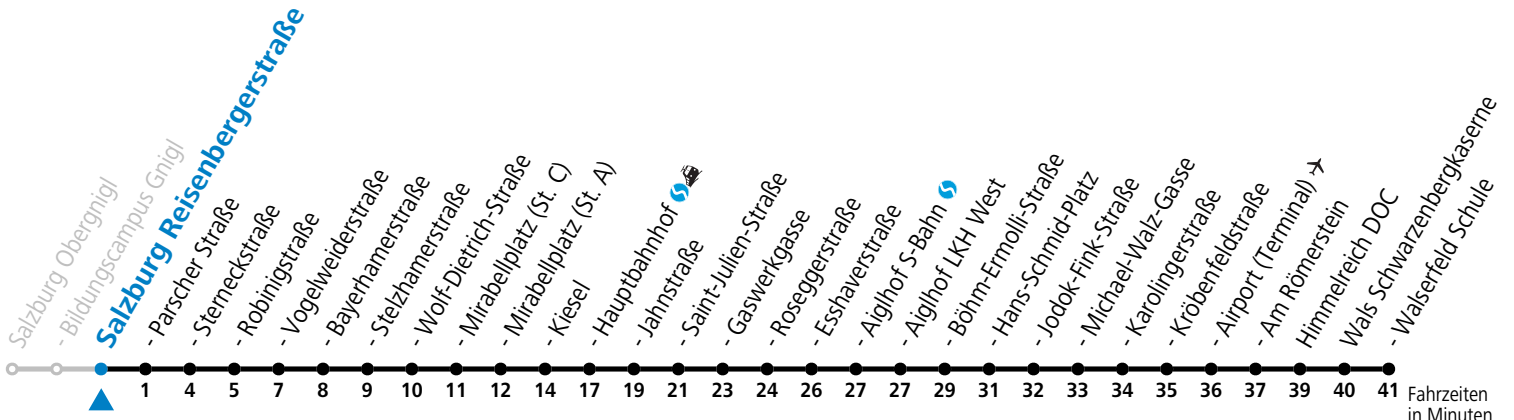

gültig ab 15.12.2024.

Fahrzeiten in Minuten
Alle Angaben ohne Gewähr.

Montag bis Freitag					Samstag					Sonn- und Feiertag					
5	25	40	55		5	41									
6	10	25	40	52	6	01	21	41	6	15	45				
7	02	12	22	32	42	52	7	01	21	41	7	15	45		
8	02	12	22	32	42	52	8	01	21	31	46	8	15	45	
9	02	12	22	32	42	52	9	01	16	31	46	9	01	21	41
10	02	12	22	32	42	52	10	01	16	31	46	10	01	21	41
11	02	12	22	32	42	52	11	01	16	31	46	11	01	21	41
12	02	12	22	32	42	52	12	01	16	31	46	12	01	21	41
13	02	12	22	32	42	52	13	01	16	31	46	13	01	21	41
14	02	12	22	32	42	52	14	01	16	31	46	14	01	21	41
15	02	12	22	32	42	52	15	01	16	31	46	15	01	21	41
16	02	12	22	32	42	52	16	01	16	31	46	16	01	21	41
17	02	12	22	32	42	52	17	01	16	31	46	17	01	21	41
18	02	12	22	32	42	52	18	01	21	31^a	41	18	01	21	41
19	02	12	21	31	41	51^a	19	01	21	41	19	01	21	41	
20	01	21	41				20	01	21	41	20	01	21	41	
21	01	21	41				21	01	21	41	21	01	21	41	
22	01	21	41				22	01	21	41	22	01	21	41	
23	01						23	01			23	01^b			

a = bis Salzburg Mirabellplatz (St. C)   b = bis Salzburg Hans-Schmid-Platz

* NACHTSTERN: Freitag, sowie vor Sonn-/Feiertag ab ca. 22:00 Uhr - Verkehr nach Samstag-Fahrplan Am 08.12., 24.12. und 31.12. bitte Sonderfahrpläne beachten!

Ferien im Bundesland Salzburg: 23.12.2024 bis 06.01.2025, 10. bis 16.02., 12.04. bis 21.04., 05.07. bis 07.09., 24.09. und 26.10. bis 02.11.2025 (Vorbehaltlich Änderungen durch die Schulbehörde)

Aufgabenträgerschaft: Stadt Salzburg, Betreiber: Salzburg Linien Verkehrsbetriebe GmbH, Bayerhamerstraße 16, 5020 Salzburg, Tel.: +43 (0)800 220050