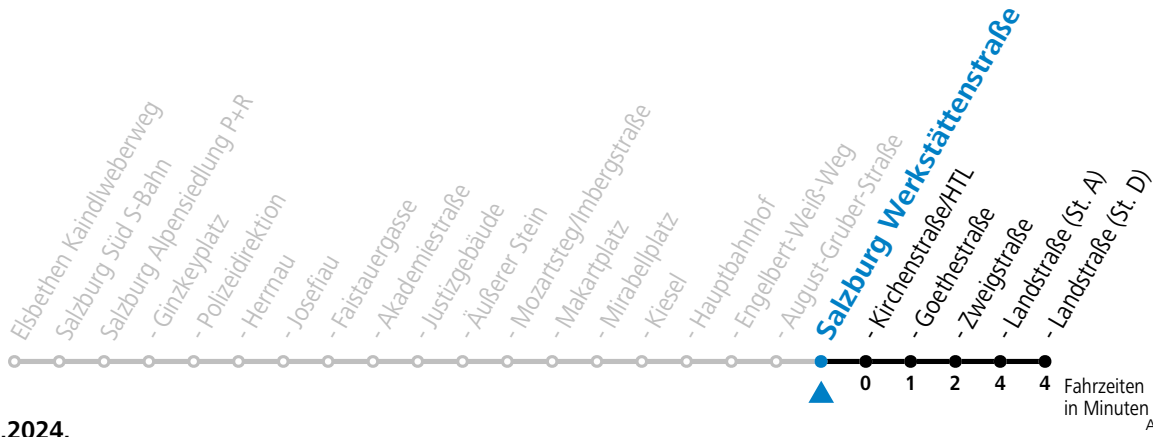

gültig ab 15.12.2024.

Montag bis Freitag		Samstag		Sonn- und Feiertag	
5	27 47	5	47	5	38
6	04 19 34 44 49	6	07 27 47	6	08 38
7	04 14 24 34 44 54	7	07 27 47 57	7	08 38
8	04 14 24 34 44 54	8	07 27 39 49	8	08 38
9	04 14 24 34 44 54	9	04 19 34 49	9	08 27 47
10	04 14 24 34 44 54	10	04 19 34 49	10	07 27 47
11	04 14 24 34 44 54	11	04 19 34 49	11	07 27 47
12	04 14 24 34 44 54	12	04 19 34 49	12	07 27 47
13	04 14 24 34 44 54	13	04 19 34 49	13	07 27 47
14	04 14 24 34 44 54	14	04 19 34 49	14	07 27 47
15	04 14 24 34 44 54	15	04 19 34 49	15	07 27 47
16	04 14 24 34 44 54	16	04 19 34 49	16	07 27 47
17	04 14 24 34 44 54	17	04 19 34 49	17	07 27 47
18	04 14 24 34 44 54	18	04 19 34 47	18	07 27 47
19	04 14 24 32 47	19	07 27 47	19	07 27 47
20	07 27 47	20	07 27 47	20	07 27 47
21	07 27 47	21	07 27 47	21	07 27 47
22	07 27 47	22	07 27 47	22	07 27 47
23	07 27	23	07 23 58	23	07 27
		0	33		
		1	08		

* NACHTSTERN: Freitag, sowie vor Sonn-/Feiertag ab ca. 22:00 Uhr - Verkehr nach Samstag-Fahrplan Am 08.12., 24.12. und 31.12. bitte Sonderfahrpläne beachten!

Ferien im Bundesland Salzburg: 23.12.2024 bis 06.01.2025, 10. bis 16.02., 12.04. bis 21.04., 05.07. bis 07.09., 24.09. und 26.10. bis 02.11.2025 (Vorbehaltlich Änderungen durch die Schulbehörde)

Aufgabenträgerschaft: Stadt Salzburg, Betreiber: Salzburg Linien Verkehrsbetriebe GmbH, Bayerhamerstraße 16, 5020 Salzburg, Tel.: +43 (0)800 220050