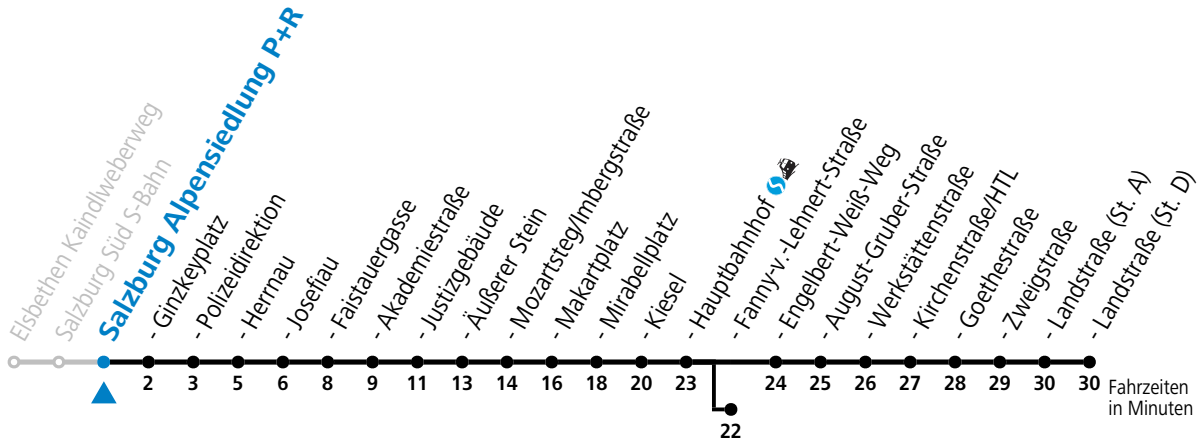

gültig ab 15.12.2024.

Alle Angaben ohne Gewähr.

Montag bis Freitag		Samstag		Sonn- und Feiertag	
4	31^b	4	56^b	4	56^b
5	02 22 37 52	5	22 42	5	15 43
6	07 17 22 37 47 57	6	02 22 42	6	13 43
7	07 17 27 37 47 57	7	02 22 42	7	13 43
8	07 17 27 37 47 57	8	02 22 37 52	8	13 43
9	07 17 27 37 47 57	9	07 22 37 52	9	02 22 42
10	07 17 27 37 47 57	10	07 22 37 52	10	02 22 42
11	07 17 27 37 47 57	11	07 22 37 52	11	02 22 42
12	07 17 27 37 47 57	12	07 22 37 52	12	02 22 42
13	07 17 27 37 47 57	13	07 22 37 52	13	02 22 42
14	07 17 27 37 47 57	14	07 22 37 52	14	02 22 42
15	07 17 27 37 47 57	15	07 22 37 52	15	02 22 42
16	07 17 27 37 47 57	16	07 22 37 52	16	02 22 42
17	07 17 27 37 47 57	17	07 22 37 52	17	02 22 42
18	07 17 27 37 47 57	18	07 22 42	18	02 22 42
19	07 22 42	19	02 22 42	19	02 22 42
20	02 22 42	20	02 22 42	20	02 22 42
21	02 22 42	21	02 22 42	21	02 22 42
22	02 22 42	22	02 22 42 58	22	02 22 42
23	02 35^a 57^a	23	33	23	02 35^a 57^a
		0	08 43		
		1	29^b		

a = bis Salzburg Hauptbahnhof b = bis Salzburg Fanny-v.-Lehnert-Straße

* NACHTSTERN: Freitag, sowie vor Sonn-/Feiertag ab ca. 22:00 Uhr - Verkehr nach Samstag-Fahrplan Am 08.12., 24.12. und 31.12. bitte Sonderfahrpläne beachten!

Ferien im Bundesland Salzburg: 23.12.2024 bis 06.01.2025, 10. bis 16.02., 12.04. bis 21.04., 05.07. bis 07.09., 24.09. und 26.10. bis 02.11.2025 (Vorbehaltlich Änderungen durch die Schulbehörde)

Aufgabenträgerschaft: Stadt Salzburg, Betreiber: Salzburg Linien Verkehrsbetriebe GmbH, Bayerhamerstraße 16, 5020 Salzburg, Tel.: +43 (0)800 220050