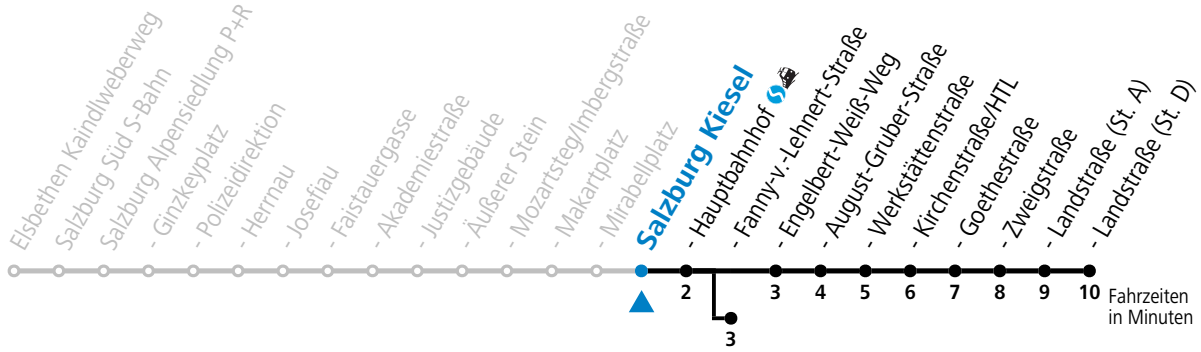

gültig ab 15.12.2024.

Alle Angaben ohne Gewähr.

Montag bis Freitag		Samstag		Sonn- und Feiertag	
4	49^b				
5	22 42 58	5	14^b 42	5	14^b 33
6	13 28 38 43 58	6	02 22 42	6	03 33
7	08 18 28 38 48 58	7	02 22 42 52	7	03 33
8	08 18 28 38 48 58	8	02 22 33 43 58	8	03 33
9	08 18 28 38 48 58	9	13 28 43 58	9	03 22 42
10	08 18 28 38 48 58	10	13 28 43 58	10	02 22 42
11	08 18 28 38 48 58	11	13 28 43 58	11	02 22 42
12	08 18 28 38 48 58	12	13 28 43 58	12	02 22 42
13	08 18 28 38 48 58	13	13 28 43 58	13	02 22 42
14	08 18 28 38 48 58	14	13 28 43 58	14	02 22 42
15	08 18 28 38 48 58	15	13 28 43 58	15	02 22 42
16	08 18 28 38 48 58	16	13 28 43 58	16	02 22 42
17	08 18 28 38 48 58	17	13 28 43 58	17	02 22 42
18	08 18 28 38 48 58	18	13 28 42	18	02 22 42
19	08 18 27 42	19	02 22 42	19	02 22 42
20	02 22 42	20	02 22 42	20	02 22 42
21	02 22 42	21	02 22 42	21	02 22 42
22	02 22 42	22	02 22 42	22	02 22 42
23	02 22 54^a	23	02 18 53	23	02 22 54^a
0	15^a	0	28	0	15^a
		1	03 48^b		

a = bis Salzburg Hauptbahnhof b = bis Salzburg Fanny-v.-Lehnert-Straße

* NACHTSTERN: Freitag, sowie vor Sonn-/Feiertag ab ca. 22:00 Uhr - Verkehr nach Samstag-Fahrplan Am 08.12., 24.12. und 31.12. bitte Sonderfahrpläne beachten!

Ferien im Bundesland Salzburg: 23.12.2024 bis 06.01.2025, 10. bis 16.02., 12.04. bis 21.04., 05.07. bis 07.09., 24.09. und 26.10. bis 02.11.2025 (Vorbehaltlich Änderungen durch die Schulbehörde)

Aufgabenträgerschaft: Stadt Salzburg, Betreiber: Salzburg Linien Verkehrsbetriebe GmbH, Bayerhamerstraße 16, 5020 Salzburg, Tel.: +43 (0)800 220050