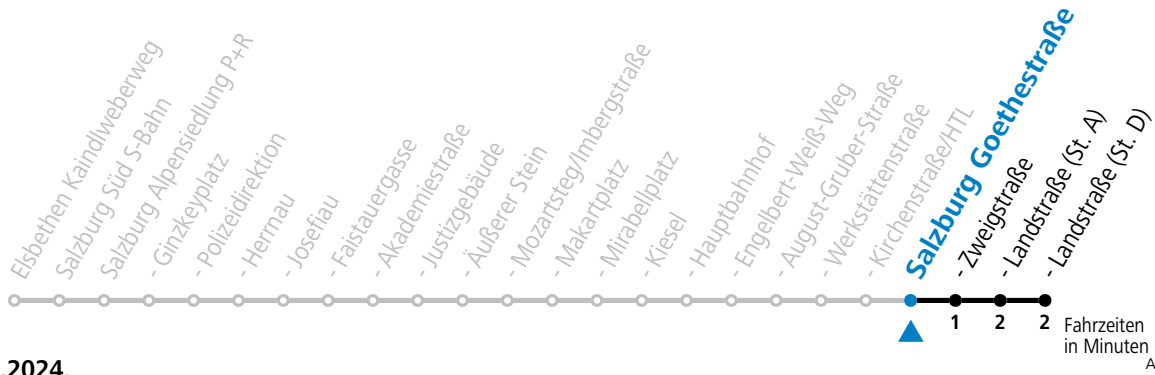

Fahrzeiten
in Minuten

Alle Angaben ohne Gewähr.

gültig ab 15.12.2024.

Montag bis Freitag		Samstag		Sonn- und Feiertag	
5	29 49	5	49	5	39
6	06 21 36 46 51	6	09 29 49	6	10 40
7	06 16 26 36 46 56	7	09 29 49 59	7	10 40
8	06 16 26 36 46 56	8	09 29 41 51	8	10 40
9	06 16 26 36 46 56	9	06 21 36 51	9	10 29 49
10	06 16 26 36 46 56	10	06 21 36 51	10	09 29 49
11	06 16 26 36 46 56	11	06 21 36 51	11	09 29 49
12	06 16 26 36 46 56	12	06 21 36 51	12	09 29 49
13	06 16 26 36 46 56	13	06 21 36 51	13	09 29 49
14	06 16 26 36 46 56	14	06 21 36 51	14	09 29 49
15	06 16 26 36 46 56	15	06 21 36 51	15	09 29 49
16	06 16 26 36 46 56	16	06 21 36 51	16	09 29 49
17	06 16 26 36 46 56	17	06 21 36 51	17	09 29 49
18	06 16 26 36 46 56	18	06 21 36 49	18	09 29 49
19	06 16 26 34 49	19	09 29 49	19	09 29 49
20	09 29 49	20	09 29 49	20	09 29 49
21	09 29 49	21	09 29 49	21	09 29 49
22	09 29 49	22	09 29 49	22	09 29 49
23	09 29	23	09 25	23	09 29
		0	00 35		
		1	10		

* NACHTSTERN: Freitag, sowie vor Sonn-/Feiertag ab ca. 22:00 Uhr - Verkehr nach Samstag-Fahrplan Am 08.12., 24.12. und 31.12. bitte Sonderfahrpläne beachten!

Ferien im Bundesland Salzburg: 23.12.2024 bis 06.01.2025, 10. bis 16.02., 12.04. bis 21.04., 05.07. bis 07.09., 24.09. und 26.10. bis 02.11.2025 (Vorbehaltlich Änderungen durch die Schulbehörde)

Aufgabenträgerschaft: Stadt Salzburg, Betreiber: Salzburg Linien Verkehrsbetriebe GmbH, Bayerhammerstraße 16, 5020 Salzburg, Tel.: +43 (0)800 220050