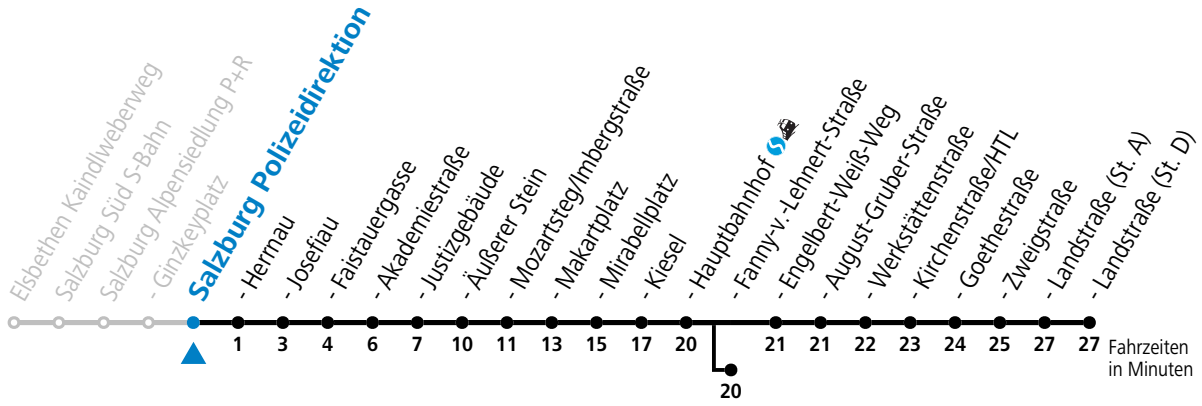

gültig ab 15.12.2024.

Alle Angaben ohne Gewähr.

Montag bis Freitag					Samstag					Sonn- und Feiertag							
3	32^a																
4	02^a	33^c			4	02^a	22^a	58^c		4	02^a	22^a	58^c				
5	05	25	41	56	5	25	45			5	17	46					
6	11	21	26	41	51	6	05	25	45		6	16	46				
7	01	11	21	31	41	51	7	05	25	35	45	7	16	46			
8	01	11	21	31	41	51	8	05	16	26	41	56	8	16	46		
9	01	11	21	31	41	51	9	11	26	41	56	9	05	25	45		
10	01	11	21	31	41	51	10	11	26	41	56	10	05	25	45		
11	01	11	21	31	41	51	11	11	26	41	56	11	05	25	45		
12	01	11	21	31	41	43^a	51	12	11	26	41	56	12	05	25	45	
13	01	11	21	31	41	51	13	11	26	41	56	13	05	25	45		
14	01	11	21	31	41	51	14	11	26	41	56	14	05	25	45		
15	01	11	21	31	41	51	15	11	26	41	56	15	05	25	45		
16	01	11	21	31	41	51	16	11	26	41	56	16	05	25	45		
17	01	11	21	31	41	51	17	11	26	41	56	17	05	25	45		
18	01	11	21	31	41	51	18	11	25	45		18	05	25	45		
19	01	10	25	45			19	05	25	45		19	05	25	45		
20	05	25	45				20	05	25	45		20	05	25	45		
21	05	25	45				21	05	25	45		21	05	25	45		
22	05	25	45				22	05	25	45		22	05	25	45		
23	05	38^b					23	01	36			23	05	38^b			
0	00^b						0	11	46			0	00^b				
							1	31^c									

S = nur Montag bis Freitag, wenn Schultag in Salzburg
a = bis Salzburg Äußerer Stein

b = bis Salzburg Hauptbahnhof

c = bis Salzburg Fanny-v.-Lehnert-Straße

* NACHTSTERN: Freitag, sowie vor Sonn-/Feiertag ab ca. 22:00 Uhr - Verkehr nach Samstag-Fahrplan Am 08.12., 24.12. und 31.12. bitte Sonderfahrpläne beachten!

Ferien im Bundesland Salzburg: 23.12.2024 bis 06.01.2025, 10. bis 16.02., 12.04. bis 21.04., 05.07. bis 07.09., 24.09. und 26.10. bis 02.11.2025 (Vorbehaltlich Änderungen durch die Schulbehörde)

Aufgabenträgerschaft: Stadt Salzburg, Betreiber: Salzburg Linien Verkehrsbetriebe GmbH, Bayerhamerstraße 16, 5020 Salzburg, Tel.: +43 (0)800 220050