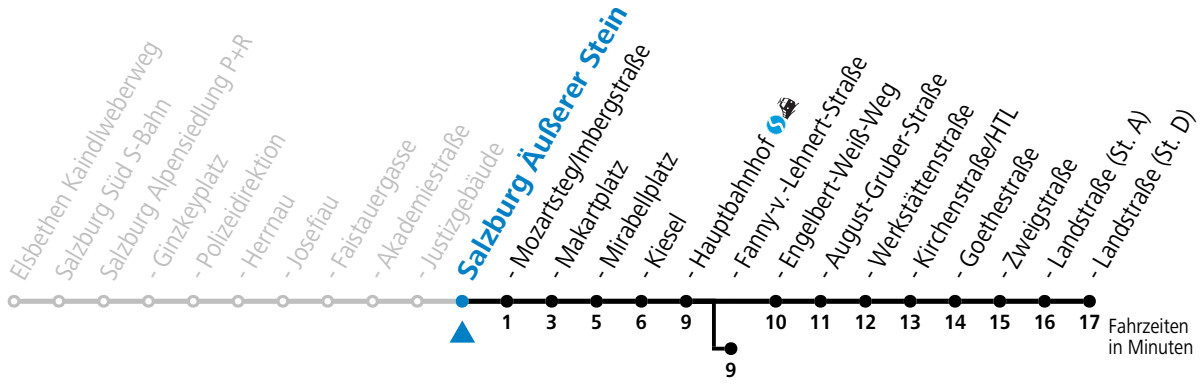

gültig ab 15.12.2024.

Alle Angaben ohne Gewähr.

Montag bis Freitag		Samstag		Sonn- und Feiertag	
4	43^b				
5	16 36 51	5	08^b 36 56	5	08^b 27 57
6	06 21 31 36 51	6	16 36 56	6	27 57
7	01 11 21 31 41 51	7	16 36 46 56	7	27 57
8	01 11 21 31 41 51	8	16 26 36 51	8	27 57
9	01 11 21 31 41 51	9	06 21 36 51	9	16 36 56
10	01 11 21 31 41 51	10	06 21 36 51	10	16 36 56
11	01 11 21 31 41 51	11	06 21 36 51	11	16 36 56
12	01 11 21 31 41 51	12	06 21 36 51	12	16 36 56
13	01 11 21 31 41 51	13	06 21 36 51	13	16 36 56
14	01 11 21 31 41 51	14	06 21 36 51	14	16 36 56
15	01 11 21 31 41 51	15	06 21 36 51	15	16 36 56
16	01 11 21 31 41 51	16	06 21 36 51	16	16 36 56
17	01 11 21 31 41 51	17	06 21 36 51	17	16 36 56
18	01 11 21 31 41 51	18	06 21 36 56	18	16 36 56
19	01 11 21 36 56	19	16 36 56	19	16 36 56
20	16 36 56	20	16 36 56	20	16 36 56
21	16 36 56	21	16 36 56	21	16 36 56
22	16 36 56	22	16 36 56	22	16 36 56
23	16 47^a	23	12 47	23	16 47^a
0	09^a	0	22 57	0	09^a
		1	42^b		

a = bis Salzburg Hauptbahnhof b = bis Salzburg Fanny-v.-Lehnert-Straße

* NACHTSTERN: Freitag, sowie vor Sonn-/Feiertag ab ca. 22:00 Uhr - Verkehr nach Samstag-Fahrplan Am 08.12., 24.12. und 31.12. bitte Sonderfahrpläne beachten!

Ferien im Bundesland Salzburg: 23.12.2024 bis 06.01.2025, 10. bis 16.02., 12.04. bis 21.04., 05.07. bis 07.09., 24.09. und 26.10. bis 02.11.2025 (Vorbehaltlich Änderungen durch die Schulbehörde)

Aufgabenträgerschaft: Stadt Salzburg, Betreiber: Salzburg Linien Verkehrsbetriebe GmbH, Bayerhamerstraße 16, 5020 Salzburg, Tel.: +43 (0)800 220050