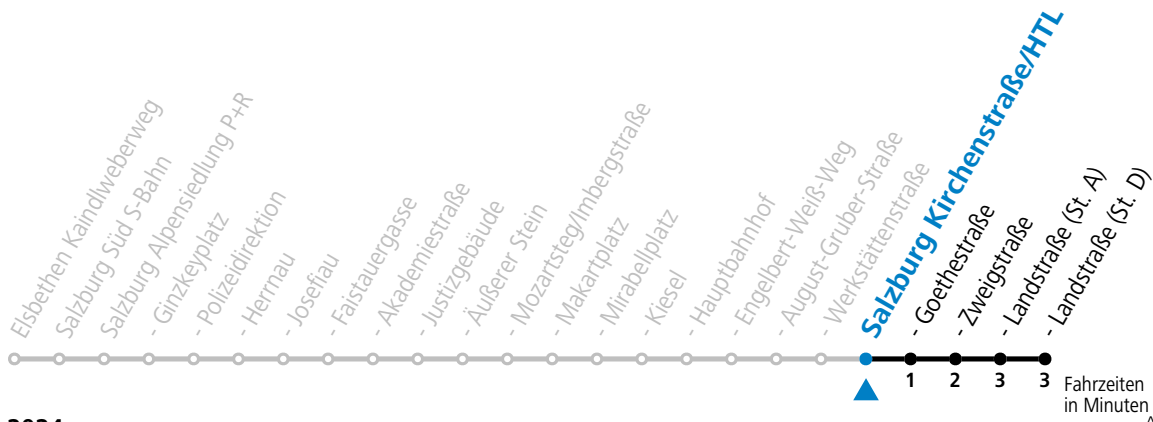

gültig ab 15.12.2024.

Montag bis Freitag		Samstag		Sonn- und Feiertag	
5	28 48	5	48	5	38
6	05 20 35 45 50	6	08 28 48	6	09 39
7	05 15 25 35 45 55	7	08 28 48 58	7	09 39
8	05 15 25 35 45 55	8	08 28 40 50	8	09 39
9	05 15 25 35 45 55	9	05 20 35 50	9	09 28 48
10	05 15 25 35 45 55	10	05 20 35 50	10	08 28 48
11	05 15 25 35 45 55	11	05 20 35 50	11	08 28 48
12	05 15 25 35 45 55	12	05 20 35 50	12	08 28 48
13	05 15 25 35 45 55	13	05 20 35 50	13	08 28 48
14	05 15 25 35 45 55	14	05 20 35 50	14	08 28 48
15	05 15 25 35 45 55	15	05 20 35 50	15	08 28 48
16	05 15 25 35 45 55	16	05 20 35 50	16	08 28 48
17	05 15 25 35 45 55	17	05 20 35 50	17	08 28 48
18	05 15 25 35 45 55	18	05 20 35 48	18	08 28 48
19	05 15 25 33 48	19	08 28 48	19	08 28 48
20	08 28 48	20	08 28 48	20	08 28 48
21	08 28 48	21	08 28 48	21	08 28 48
22	08 28 48	22	08 28 48	22	08 28 48
23	08 28	23	08 24 59	23	08 28
		0	34		
		1	09		

* NACHTSTERN: Freitag, sowie vor Sonn-/Feiertag ab ca. 22:00 Uhr - Verkehr nach Samstag-Fahrplan Am 08.12., 24.12. und 31.12. bitte Sonderfahrpläne beachten!

Ferien im Bundesland Salzburg: 23.12.2024 bis 06.01.2025, 10. bis 16.02., 12.04. bis 21.04., 05.07. bis 07.09., 24.09. und 26.10. bis 02.11.2025 (Vorbehaltlich Änderungen durch die Schulbehörde)

Aufgabenträgerschaft: Stadt Salzburg, Betreiber: Salzburg Linien Verkehrsbetriebe GmbH, Bayerhamerstraße 16, 5020 Salzburg, Tel.: +43 (0)800 220050