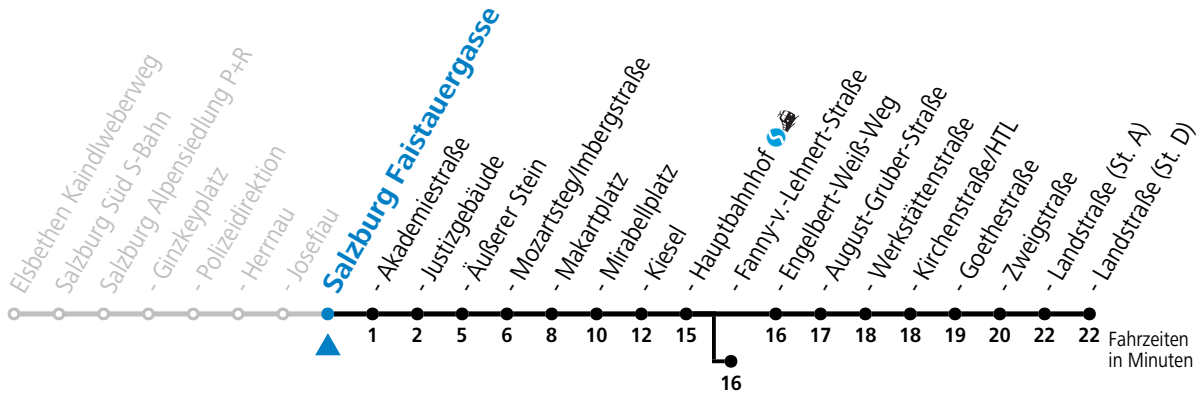

gültig ab 15.12.2024.

Alle Angaben ohne Gewähr.

Montag bis Freitag		Samstag		Sonn- und Feiertag	
3	36^a				
4	06^a 37^c	4	06^a 26^a	4	06^a 26^a
5	09 29 46	5	02^c 29 49	5	02^c 21 50
6	01 16 26 31 46 56	6	09 29 49	6	20 50
7	06 16 26 36 46 56	7	09 29 39 49	7	20 50
8	06 16 26 36 46 56	8	09 21 31 46	8	20 50
9	06 16 26 36 46 56	9	01 16 31 46	9	09 29 49
10	06 16 26 36 46 56	10	01 16 31 46	10	09 29 49
11	06 16 26 36 46 56	11	01 16 31 46	11	09 29 49
12	06 16 26 36 46 48^a 56	12	01 16 31 46	12	09 29 49
13	06 16 26 36 46 56	13	01 16 31 46	13	09 29 49
14	06 16 26 36 46 56	14	01 16 31 46	14	09 29 49
15	06 16 26 36 46 56	15	01 16 31 46	15	09 29 49
16	06 16 26 36 46 56	16	01 16 31 46	16	09 29 49
17	06 16 26 36 46 56	17	01 16 31 46	17	09 29 49
18	06 16 26 36 46 56	18	01 16 29 49	18	09 29 49
19	06 14 29 49	19	09 29 49	19	09 29 49
20	09 29 49	20	09 29 49	20	09 29 49
21	09 29 49	21	09 29 49	21	09 29 49
22	09 29 49	22	09 29 49	22	09 29 49
23	09 43^b	23	05 40	23	09 43^b
0	04^b	0	15 50	0	04^b
		1	35^c		

S = nur Montag bis Freitag, wenn Schultag in Salzburg
a = bis Salzburg Äußerer Stein

b = bis Salzburg Hauptbahnhof

c = bis Salzburg Fanny-v.-Lehnert-Straße

* NACHTSTERN: Freitag, sowie vor Sonn-/Feiertag ab ca. 22:00 Uhr - Verkehr nach Samstag-Fahrplan Am 08.12., 24.12. und 31.12. bitte Sonderfahrpläne beachten!

Ferien im Bundesland Salzburg: 23.12.2024 bis 06.01.2025, 10. bis 16.02., 12.04. bis 21.04., 05.07. bis 07.09., 24.09. und 26.10. bis 02.11.2025 (Vorbehaltlich Änderungen durch die Schulbehörde)

Aufgabenträgerschaft: Stadt Salzburg, Betreiber: Salzburg Linien Verkehrsbetriebe GmbH, Bayerhamerstraße 16, 5020 Salzburg, Tel.: +43 (0)800 220050