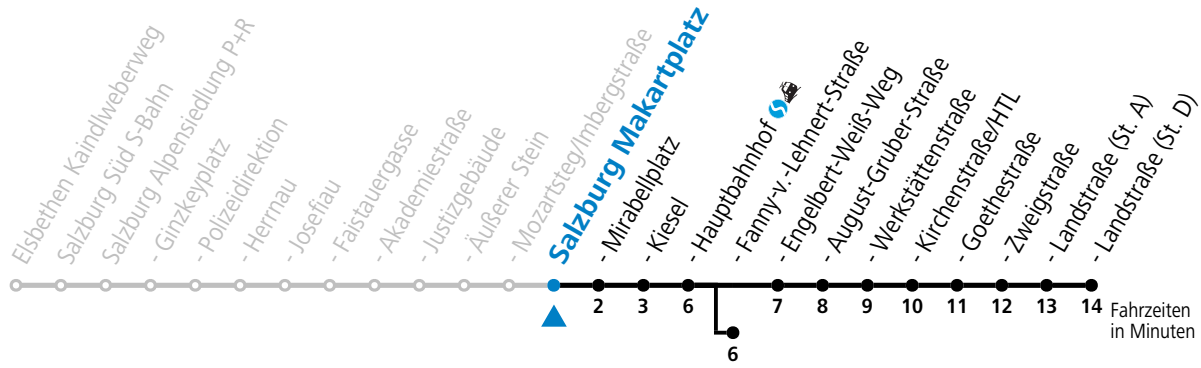

gültig ab 15.12.2024.

Alle Angaben ohne Gewähr.

Montag bis Freitag		Samstag		Sonn- und Feiertag	
4	46^b				
5	19 39 54	5	11^b 39 59	5	11^b 30
6	09 24 34 39 54	6	19 39 59	6	00 30
7	04 14 24 34 44 54	7	19 39 49 59	7	00 30
8	04 14 24 34 44 54	8	19 29 39 54	8	00 30
9	04 14 24 34 44 54	9	09 24 39 54	9	00 19 39 59
10	04 14 24 34 44 54	10	09 24 39 54	10	19 39 59
11	04 14 24 34 44 54	11	09 24 39 54	11	19 39 59
12	04 14 24 34 44 54	12	09 24 39 54	12	19 39 59
13	04 14 24 34 44 54	13	09 24 39 54	13	19 39 59
14	04 14 24 34 44 54	14	09 24 39 54	14	19 39 59
15	04 14 24 34 44 54	15	09 24 39 54	15	19 39 59
16	04 14 24 34 44 54	16	09 24 39 54	16	19 39 59
17	04 14 24 34 44 54	17	09 24 39 54	17	19 39 59
18	04 14 24 34 44 54	18	09 24 39 59	18	19 39 59
19	04 14 24 39 59	19	19 39 59	19	19 39 59
20	19 39 59	20	19 39 59	20	19 39 59
21	19 39 59	21	19 39 59	21	19 39 59
22	19 39 59	22	19 39 59	22	19 39 59
23	19 50^a	23	15 50	23	19 50^a
0	12^a	0	25	0	12^a
		1	00 45^b		

a = bis Salzburg Hauptbahnhof b = bis Salzburg Fanny-v.-Lehnert-Straße

* NACHTSTERN: Freitag, sowie vor Sonn-/Feiertag ab ca. 22:00 Uhr - Verkehr nach Samstag-Fahrplan Am 08.12., 24.12. und 31.12. bitte Sonderfahrpläne beachten!

Ferien im Bundesland Salzburg: 23.12.2024 bis 06.01.2025, 10. bis 16.02., 12.04. bis 21.04., 05.07. bis 07.09., 24.09. und 26.10. bis 02.11.2025 (Vorbehaltlich Änderungen durch die Schulbehörde)

Aufgabenträgerschaft: Stadt Salzburg, Betreiber: Salzburg Linien Verkehrsbetriebe GmbH, Bayerhamerstraße 16, 5020 Salzburg, Tel.: +43 (0)800 220050