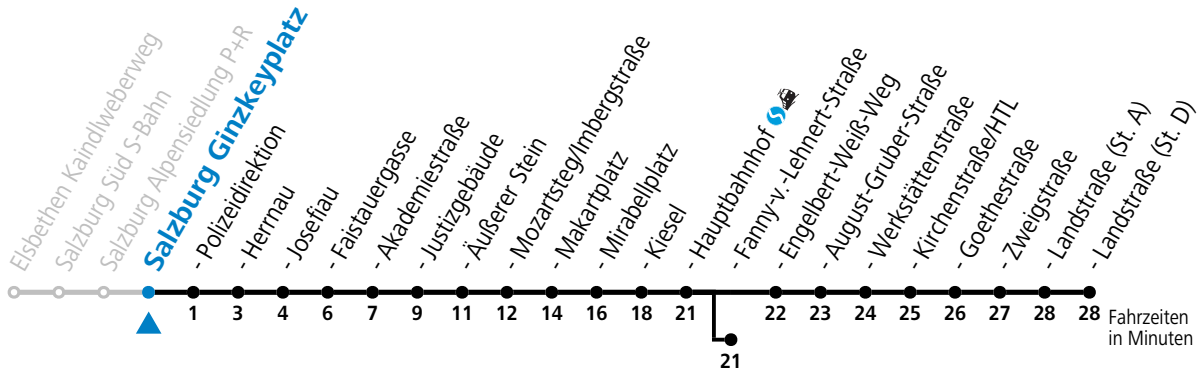

gültig ab 15.12.2024.

Alle Angaben ohne Gewähr.

Montag bis Freitag		Samstag		Sonn- und Feiertag	
4	32^b	4	57^b	4	57^b
5	04 24 39 54	5	24 44	5	16 45
6	09 19 24 39 49 59	6	04 24 44	6	15 45
7	09 19 29 39 49 59	7	04 24 44	7	15 45
8	09 19 29 39 49 59	8	04 24 39 54	8	15 45
9	09 19 29 39 49 59	9	09 24 39 54	9	04 24 44
10	09 19 29 39 49 59	10	09 24 39 54	10	04 24 44
11	09 19 29 39 49 59	11	09 24 39 54	11	04 24 44
12	09 19 29 39 49 59	12	09 24 39 54	12	04 24 44
13	09 19 29 39 49 59	13	09 24 39 54	13	04 24 44
14	09 19 29 39 49 59	14	09 24 39 54	14	04 24 44
15	09 19 29 39 49 59	15	09 24 39 54	15	04 24 44
16	09 19 29 39 49 59	16	09 24 39 54	16	04 24 44
17	09 19 29 39 49 59	17	09 24 39 54	17	04 24 44
18	09 19 29 39 49 59	18	09 24 44	18	04 24 44
19	09 24 44	19	04 24 44	19	04 24 44
20	04 24 44	20	04 24 44	20	04 24 44
21	04 24 44	21	04 24 44	21	04 24 44
22	04 24 44	22	04 24 44	22	04 24 44
23	04 37^a 59^a	23	00 35	23	04 37^a 59^a
		0	10 45		
		1	30^b		

a = bis Salzburg Hauptbahnhof b = bis Salzburg Fanny-v.-Lehnert-Straße

* NACHTSTERN: Freitag, sowie vor Sonn-/Feiertag ab ca. 22:00 Uhr - Verkehr nach Samstag-Fahrplan Am 08.12., 24.12. und 31.12. bitte Sonderfahrpläne beachten!

Ferien im Bundesland Salzburg: 23.12.2024 bis 06.01.2025, 10. bis 16.02., 12.04. bis 21.04., 05.07. bis 07.09., 24.09. und 26.10. bis 02.11.2025 (Vorbehaltlich Änderungen durch die Schulbehörde)

Aufgabenträgerschaft: Stadt Salzburg, Betreiber: Salzburg Linien Verkehrsbetriebe GmbH, Bayerhamerstraße 16, 5020 Salzburg, Tel.: +43 (0)800 220050