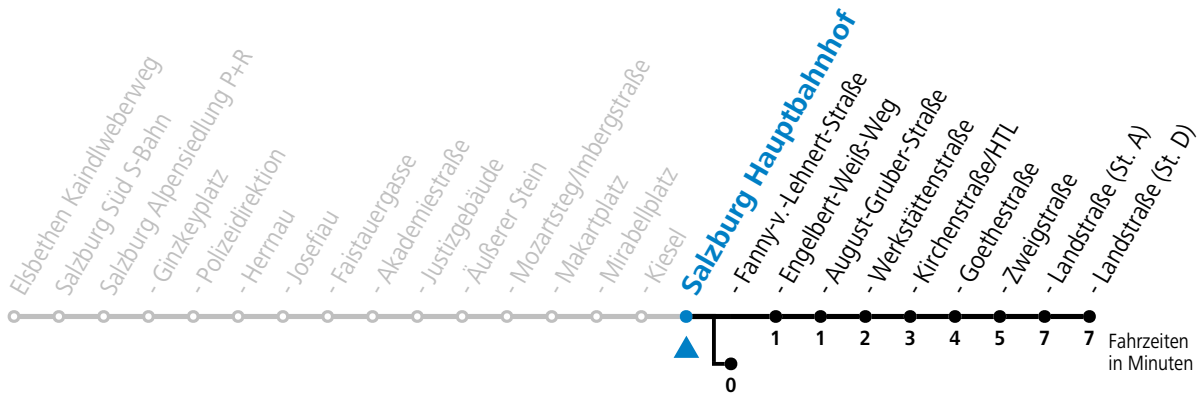

gültig ab 15.12.2024.

Alle Angaben ohne Gewähr.

Montag bis Freitag		Samstag		Sonn- und Feiertag	
4	52^a				
5	25 45	5	17^a 45	5	17^a 36
6	01 16 31 41 46	6	05 25 45	6	06 36
7	01 11 21 31 41 51	7	05 25 45 55	7	06 36
8	01 11 21 31 41 51	8	05 25 36 46	8	06 36
9	01 11 21 31 41 51	9	01 16 31 46	9	06 25 45
10	01 11 21 31 41 51	10	01 16 31 46	10	05 25 45
11	01 11 21 31 41 51	11	01 16 31 46	11	05 25 45
12	01 11 21 31 41 51	12	01 16 31 46	12	05 25 45
13	01 11 21 31 41 51	13	01 16 31 46	13	05 25 45
14	01 11 21 31 41 51	14	01 16 31 46	14	05 25 45
15	01 11 21 31 41 51	15	01 16 31 46	15	05 25 45
16	01 11 21 31 41 51	16	01 16 31 46	16	05 25 45
17	01 11 21 31 41 51	17	01 16 31 46	17	05 25 45
18	01 11 21 31 41 51	18	01 16 31 45	18	05 25 45
19	01 11 21 30 45	19	05 25 45	19	05 25 45
20	05 25 45	20	05 25 45	20	05 25 45
21	05 25 45	21	05 25 45	21	05 25 45
22	05 25 45	22	05 25 45	22	05 25 45
23	05 25	23	05 21 56	23	05 25
		0	31		
		1	06 51^a		

a = bis Salzburg Fanny-v.-Lehnert-Straße

* NACHTSTERN: Freitag, sowie vor Sonn-/Feiertag ab ca. 22:00 Uhr - Verkehr nach Samstag-Fahrplan Am 08.12., 24.12. und 31.12. bitte Sonderfahrpläne beachten!

Ferien im Bundesland Salzburg: 23.12.2024 bis 06.01.2025, 10. bis 16.02., 12.04. bis 21.04., 05.07. bis 07.09., 24.09. und 26.10. bis 02.11.2025 (Vorbehaltlich Änderungen durch die Schulbehörde)

Aufgabenträgerschaft: Stadt Salzburg, Betreiber: Salzburg Linien Verkehrsbetriebe GmbH, Bayerhamerstraße 16, 5020 Salzburg, Tel.: +43 (0)800 220050