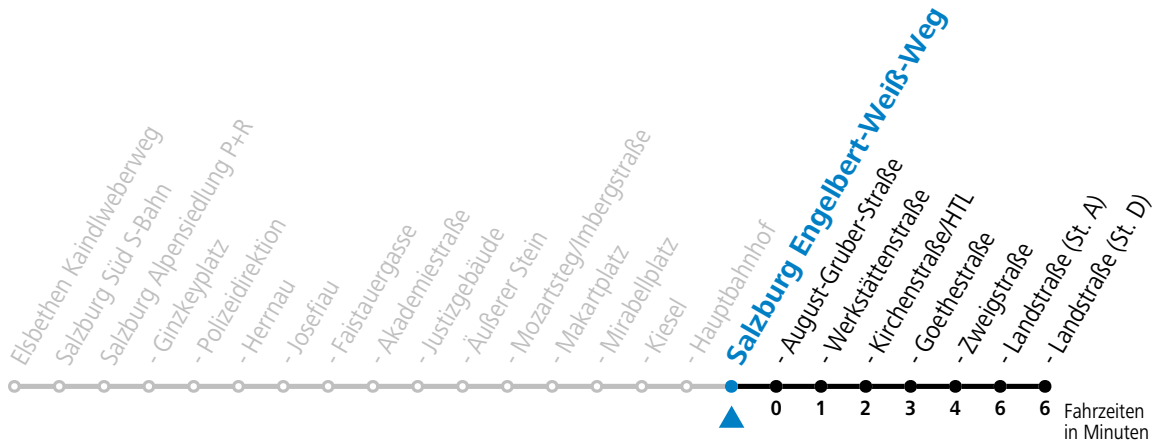

gültig ab 15.12.2024.

Alle Angaben ohne Gewähr.

Montag bis Freitag		Samstag		Sonn- und Feiertag	
5	26 46	5	46	5	36
6	02 17 32 42 47	6	06 26 46	6	07 37
7	02 12 22 32 42 52	7	06 26 46 56	7	07 37
8	02 12 22 32 42 52	8	06 26 37 47	8	07 37
9	02 12 22 32 42 52	9	02 17 32 47	9	07 26 46
10	02 12 22 32 42 52	10	02 17 32 47	10	06 26 46
11	02 12 22 32 42 52	11	02 17 32 47	11	06 26 46
12	02 12 22 32 42 52	12	02 17 32 47	12	06 26 46
13	02 12 22 32 42 52	13	02 17 32 47	13	06 26 46
14	02 12 22 32 42 52	14	02 17 32 47	14	06 26 46
15	02 12 22 32 42 52	15	02 17 32 47	15	06 26 46
16	02 12 22 32 42 52	16	02 17 32 47	16	06 26 46
17	02 12 22 32 42 52	17	02 17 32 47	17	06 26 46
18	02 12 22 32 42 52	18	02 17 32 46	18	06 26 46
19	02 12 22 31 46	19	06 26 46	19	06 26 46
20	06 26 46	20	06 26 46	20	06 26 46
21	06 26 46	21	06 26 46	21	06 26 46
22	06 26 46	22	06 26 46	22	06 26 46
23	06 26	23	06 22 57	23	06 26
		0	32		
		1	07		

* **NACHTSTERN: Freitag, sowie vor Sonn-/Feiertag ab ca. 22:00 Uhr - Verkehr nach Samstag-Fahrplan Am 08.12., 24.12. und 31.12. bitte Sonderfahrpläne beachten!**

Ferien im Bundesland Salzburg: 23.12.2024 bis 06.01.2025, 10. bis 16.02., 12.04. bis 21.04., 05.07. bis 07.09., 24.09. und 26.10. bis 02.11.2025 (Vorbehaltlich Änderungen durch die Schulbehörde)

Aufgabenträgerschaft: Stadt Salzburg, Betreiber: Salzburg Linien Verkehrsbetriebe GmbH, Bayerhammerstraße 16, 5020 Salzburg, Tel.: +43 (0)800 220050