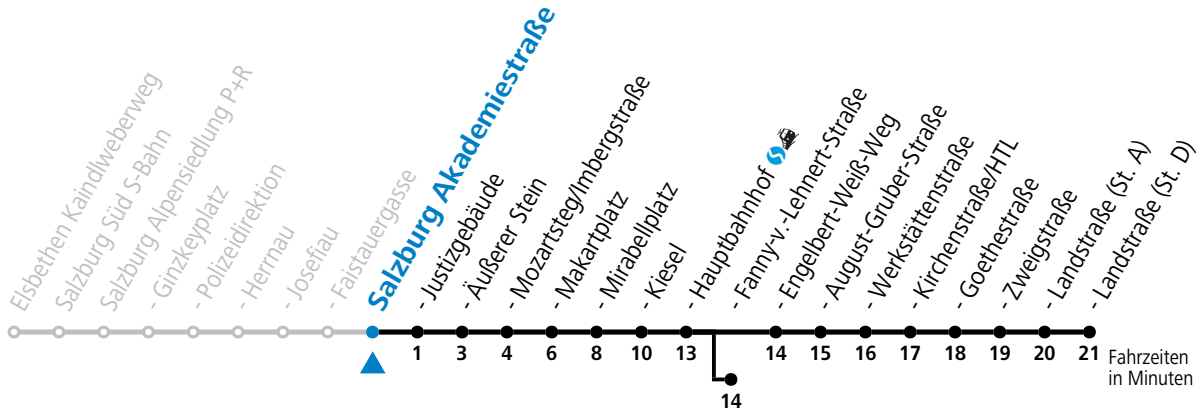

gültig ab 15.12.2024.

Alle Angaben ohne Gewähr.

Montag bis Freitag		Samstag		Sonn- und Feiertag	
3	38^a				
4	08^a 38^c	4	07^a 27^a	4	07^a 27^a
5	11 31 47	5	03^c 31 51	5	03^c 23 52
6	02 17 27 32 47 57	6	11 31 51	6	22 52
7	07 17 27 37 47 57	7	11 31 41 51	7	22 52
8	07 17 27 37 47 57	8	11 22 32 47	8	22 52
9	07 17 27 37 47 57	9	02 17 32 47	9	11 31 51
10	07 17 27 37 47 57	10	02 17 32 47	10	11 31 51
11	07 17 27 37 47 57	11	02 17 32 47	11	11 31 51
12	07 17 27 37 47 49^a 57	12	02 17 32 47	12	11 31 51
13	07 17 27 37 47 57	13	02 17 32 47	13	11 31 51
14	07 17 27 37 47 57	14	02 17 32 47	14	11 31 51
15	07 17 27 37 47 57	15	02 17 32 47	15	11 31 51
16	07 17 27 37 47 57	16	02 17 32 47	16	11 31 51
17	07 17 27 37 47 57	17	02 17 32 47	17	11 31 51
18	07 17 27 37 47 57	18	02 17 31 51	18	11 31 51
19	07 16 31 51	19	11 31 51	19	11 31 51
20	11 31 51	20	11 31 51	20	11 31 51
21	11 31 51	21	11 31 51	21	11 31 51
22	11 31 51	22	11 31 51	22	11 31 51
23	11 44^b	23	07 42	23	11 44^b
0	06^b	0	17 52	0	06^b
		1	37^c		

S = nur Montag bis Freitag, wenn Schultag in Salzburg
a = bis Salzburg Äußerer Stein

b = bis Salzburg Hauptbahnhof

c = bis Salzburg Fanny-v.-Lehnert-Straße

* NACHTSTERN: Freitag, sowie vor Sonn-/Feiertag ab ca. 22:00 Uhr - Verkehr nach Samstag-Fahrplan Am 08.12., 24.12. und 31.12. bitte Sonderfahrpläne beachten!

Ferien im Bundesland Salzburg: 23.12.2024 bis 06.01.2025, 10. bis 16.02., 12.04. bis 21.04., 05.07. bis 07.09., 24.09. und 26.10. bis 02.11.2025 (Vorbehaltlich Änderungen durch die Schulbehörde)

Aufgabenträgerschaft: Stadt Salzburg, Betreiber: Salzburg Linien Verkehrsbetriebe GmbH, Bayerhamerstraße 16, 5020 Salzburg, Tel.: +43 (0)800 220050