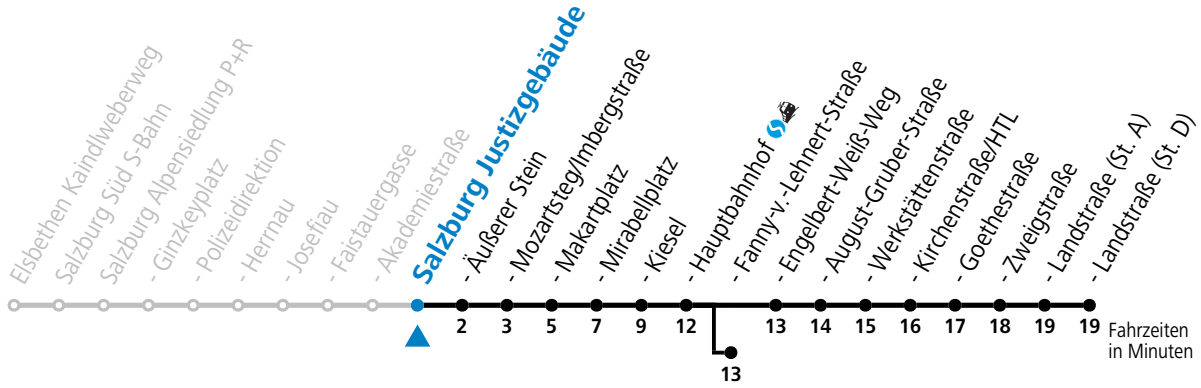

gültig ab 15.12.2024.

Alle Angaben ohne Gewähr.

Montag bis Freitag		Samstag		Sonn- und Feiertag	
3	39^a				
4	09^a 39^c	4	08^a 28^a	4	08^a 28^a
5	12 32 49	5	04^c 32 52	5	04^c 24 53
6	04 19 29 34 49 59	6	12 32 52	6	23 53
7	09 19 29 39 49 59	7	12 32 42 52	7	23 53
8	09 19 29 39 49 59	8	12 24 34 49	8	23 53
9	09 19 29 39 49 59	9	04 19 34 49	9	12 32 52
10	09 19 29 39 49 59	10	04 19 34 49	10	12 32 52
11	09 19 29 39 49 59	11	04 19 34 49	11	12 32 52
12	09 19 29 39 49 51^a 59	12	04 19 34 49	12	12 32 52
13	09 19 29 39 49 59	13	04 19 34 49	13	12 32 52
14	09 19 29 39 49 59	14	04 19 34 49	14	12 32 52
15	09 19 29 39 49 59	15	04 19 34 49	15	12 32 52
16	09 19 29 39 49 59	16	04 19 34 49	16	12 32 52
17	09 19 29 39 49 59	17	04 19 34 49	17	12 32 52
18	09 19 29 39 49 59	18	04 19 32 52	18	12 32 52
19	09 17 32 52	19	12 32 52	19	12 32 52
20	12 32 52	20	12 32 52	20	12 32 52
21	12 32 52	21	12 32 52	21	12 32 52
22	12 32 52	22	12 32 52	22	12 32 52
23	12 45^b	23	08 43	23	12 45^b
0	07^b	0	18 53	0	07^b
		1	38^c		

S = nur Montag bis Freitag, wenn Schultag in Salzburg
a = bis Salzburg Äußerer Stein

b = bis Salzburg Hauptbahnhof

c = bis Salzburg Fanny-v.-Lehnert-Straße

* NACHTSTERN: Freitag, sowie vor Sonn-/Feiertag ab ca. 22:00 Uhr - Verkehr nach Samstag-Fahrplan Am 08.12., 24.12. und 31.12. bitte Sonderfahrpläne beachten!

Ferien im Bundesland Salzburg: 23.12.2024 bis 06.01.2025, 10. bis 16.02., 12.04. bis 21.04., 05.07. bis 07.09., 24.09. und 26.10. bis 02.11.2025 (Vorbehaltlich Änderungen durch die Schulbehörde)

Aufgabenträgerschaft: Stadt Salzburg, Betreiber: Salzburg Linien Verkehrsbetriebe GmbH, Bayerhamerstraße 16, 5020 Salzburg, Tel.: +43 (0)800 220050