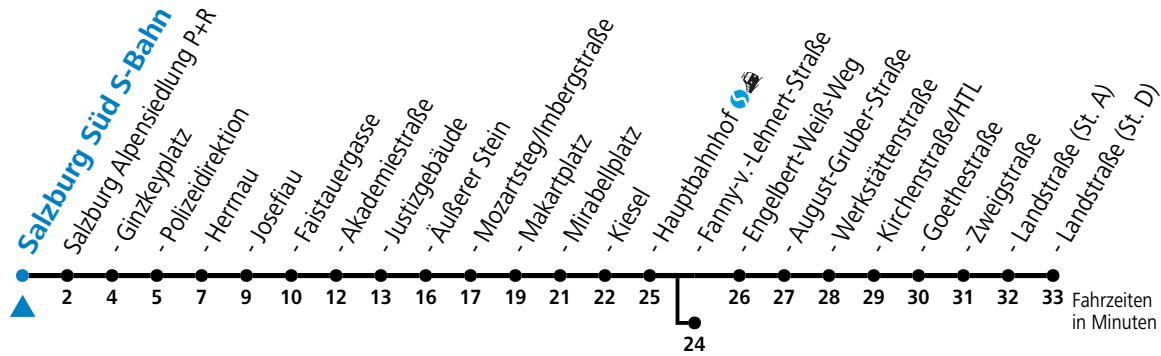

gültig ab 15.12.2024.

Alle Angaben ohne Gewähr.

Montag bis Freitag		Samstag		Sonn- und Feiertag	
4	29^b	4	54^b	4	54^b
5	00 20 35 50	5	20 40	5	13 41
6	05 15 20 35 45 55	6	00 20 40	6	11 41
7	05 15 25 35 45 55	7	00 20 40	7	11 41
8	05 15 25 35 45 55	8	00 20 35 50	8	11 41
9	05 15 25 35 45 55	9	05 20 35 50	9	00 20 40
10	05 15 25 35 45 55	10	05 20 35 50	10	00 20 40
11	05 15 25 35 45 55	11	05 20 35 50	11	00 20 40
12	05 15 25 35 45 55	12	05 20 35 50	12	00 20 40
13	05 15 25 35 45 55	13	05 20 35 50	13	00 20 40
14	05 15 25 35 45 55	14	05 20 35 50	14	00 20 40
15	05 15 25 35 45 55	15	05 20 35 50	15	00 20 40
16	05 15 25 35 45 55	16	05 20 35 50	16	00 20 40
17	05 15 25 35 45 55	17	05 20 35 50	17	00 20 40
18	05 15 25 35 45 55	18	05 20 40	18	00 20 40
19	05 20 40	19	00 20 40	19	00 20 40
20	00 20 40	20	00 20 40	20	00 20 40
21	00 20 40	21	00 20 40	21	00 20 40
22	00 20 40	22	00 20 40 56	22	00 20 40
23	00 33^a 55^a			23	00 33^a 55^a
		1	27^b		

a = bis Salzburg Hauptbahnhof b = bis Salzburg Fanny-v.-Lehnert-Straße

* NACHTSTERN: Freitag, sowie vor Sonn-/Feiertag ab ca. 22:00 Uhr - Verkehr nach Samstag-Fahrplan Am 08.12., 24.12. und 31.12. bitte Sonderfahrpläne beachten!

Ferien im Bundesland Salzburg: 23.12.2024 bis 06.01.2025, 10. bis 16.02., 12.04. bis 21.04., 05.07. bis 07.09., 24.09. und 26.10. bis 02.11.2025 (Vorbehaltlich Änderungen durch die Schulbehörde)

Aufgabenträgerschaft: Stadt Salzburg, Betreiber: Salzburg Linien Verkehrsbetriebe GmbH, Bayerhamerstraße 16, 5020 Salzburg, Tel.: +43 (0)800 220050