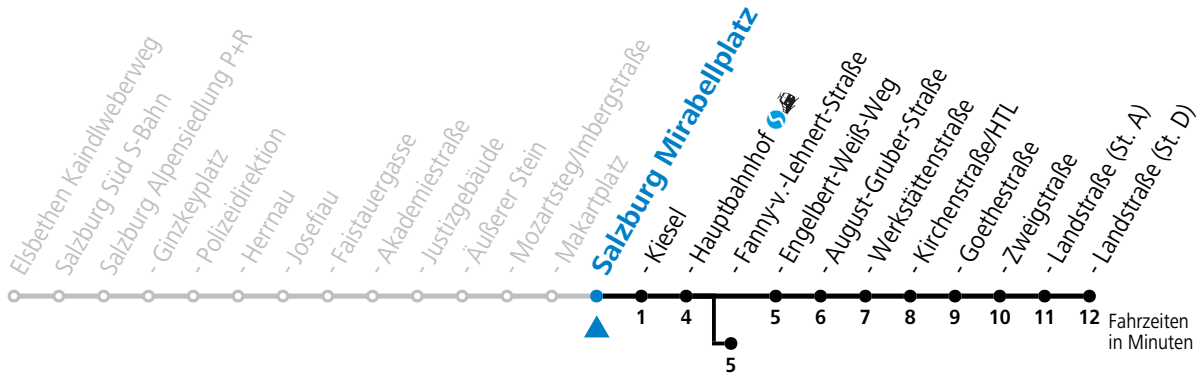

gültig ab 15.12.2024.

Alle Angaben ohne Gewähr.

Montag bis Freitag		Samstag		Sonn- und Feiertag	
4	48^b				
5	21 41 56	5	13^b 41	5	13^b 31
6	11 26 36 41 56	6	01 21 41	6	02 32
7	06 16 26 36 46 56	7	01 21 41 51	7	02 32
8	06 16 26 36 46 56	8	01 21 31 41 56	8	02 32
9	06 16 26 36 46 56	9	11 26 41 56	9	02 21 41
10	06 16 26 36 46 56	10	11 26 41 56	10	01 21 41
11	06 16 26 36 46 56	11	11 26 41 56	11	01 21 41
12	06 16 26 36 46 56	12	11 26 41 56	12	01 21 41
13	06 16 26 36 46 56	13	11 26 41 56	13	01 21 41
14	06 16 26 36 46 56	14	11 26 41 56	14	01 21 41
15	06 16 26 36 46 56	15	11 26 41 56	15	01 21 41
16	06 16 26 36 46 56	16	11 26 41 56	16	01 21 41
17	06 16 26 36 46 56	17	11 26 41 56	17	01 21 41
18	06 16 26 36 46 56	18	11 26 41	18	01 21 41
19	06 16 26 41	19	01 21 41	19	01 21 41
20	01 21 41	20	01 21 41	20	01 21 41
21	01 21 41	21	01 21 41	21	01 21 41
22	01 21 41	22	01 21 41	22	01 21 41
23	01 21 52^a	23	01 17 52	23	01 21 52^a
0	14^a	0	27	0	14^a
		1	02 46^b		

a = bis Salzburg Hauptbahnhof b = bis Salzburg Fanny-v.-Lehnert-Straße

* NACHTSTERN: Freitag, sowie vor Sonn-/Feiertag ab ca. 22:00 Uhr - Verkehr nach Samstag-Fahrplan Am 08.12., 24.12. und 31.12. bitte Sonderfahrpläne beachten!

Ferien im Bundesland Salzburg: 23.12.2024 bis 06.01.2025, 10. bis 16.02., 12.04. bis 21.04., 05.07. bis 07.09., 24.09. und 26.10. bis 02.11.2025 (Vorbehaltlich Änderungen durch die Schulbehörde)

Aufgabenträgerschaft: Stadt Salzburg, Betreiber: Salzburg Linien Verkehrsbetriebe GmbH, Bayerhamerstraße 16, 5020 Salzburg, Tel.: +43 (0)800 220050