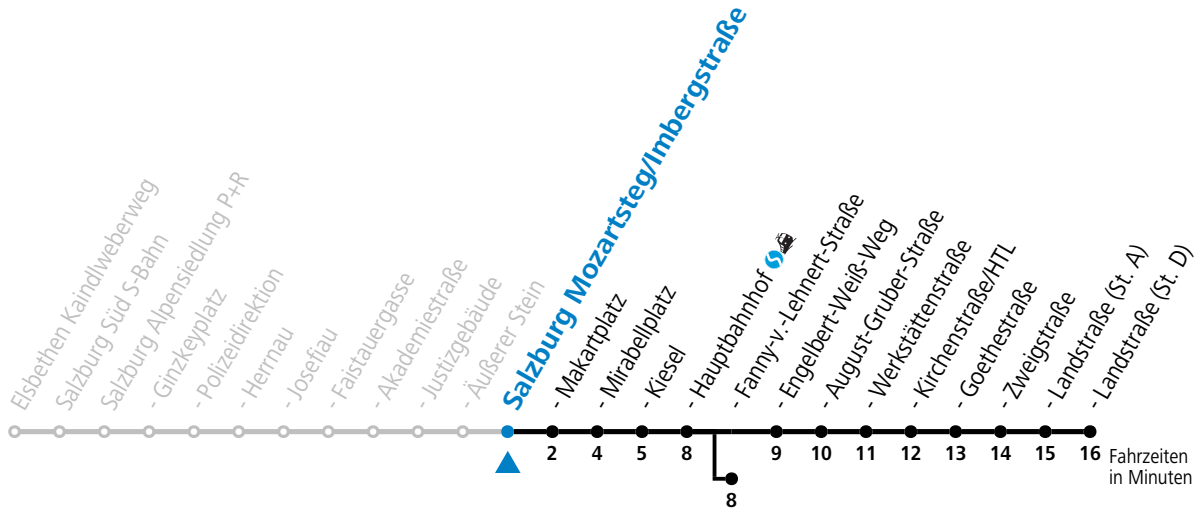

a = bis Salzburg Hauptbahnhof b = bis Salzburg Fanny-v.-Lehnert-Straße

*** NACHTSTERN: Freitag, sowie vor Sonn-/Feiertag ab ca. 22:00 Uhr - Verkehr nach Samstag-Fahrplan Am 08.12., 24.12. und 31.12. bitte Sonderfahrpläne beachten!**

3 Salzburg Mozartsteg/Imbergstraße

Abfahrten jetzt:

gültig ab 15.12.2024.

Alle Angaben ohne Gewähr.

Montag bis Freitag		Samstag		Sonn- und Feiertag	
4	44 ^b				
5	17 37 52	5	09 ^b 37 57	5	09 ^b 28 58
6	07 22 32 37 52	6	17 37 57	6	28 58
7	02 12 22 32 42 52	7	17 37 47 57	7	28 58
8	02 12 22 32 42 52	8	17 27 37 52	8	28 58
9	02 12 22 32 42 52	9	07 22 37 52	9	17 37 57
10	02 12 22 32 42 52	10	07 22 37 52	10	17 37 57
11	02 12 22 32 42 52	11	07 22 37 52	11	17 37 57
12	02 12 22 32 42 52	12	07 22 37 52	12	17 37 57
13	02 12 22 32 42 52	13	07 22 37 52	13	17 37 57
14	02 12 22 32 42 52	14	07 22 37 52	14	17 37 57
15	02 12 22 32 42 52	15	07 22 37 52	15	17 37 57
16	02 12 22 32 42 52	16	07 22 37 52	16	17 37 57
17	02 12 22 32 42 52	17	07 22 37 52	17	17 37 57
18	02 12 22 32 42 52	18	07 22 37 57	18	17 37 57
19	02 12 22 37 57	19	17 37 57	19	17 37 57
20	17 37 57	20	17 37 57	20	17 37 57
21	17 37 57	21	17 37 57	21	17 37 57
22	17 37 57	22	17 37 57	22	17 37 57
23	17 48 ^a	23	13 48	23	17 48 ^a
0	10 ^a	0	23 58	0	10 ^a
		1	43 ^b		