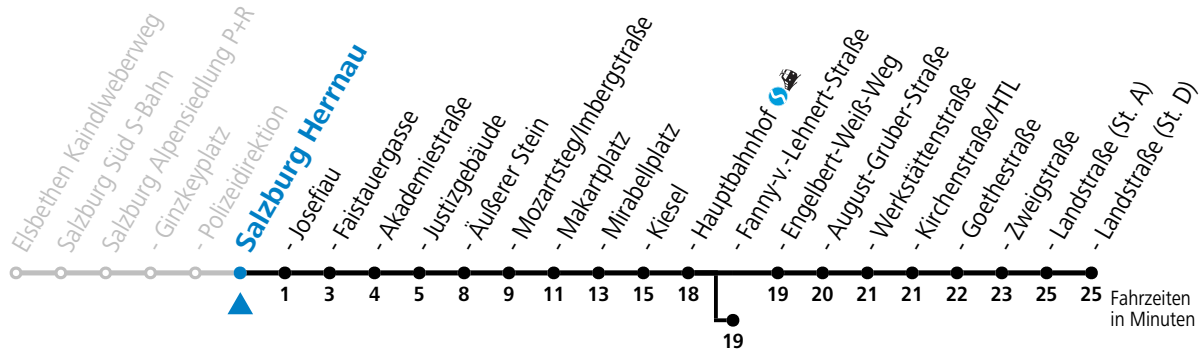

gültig ab 15.12.2024.

Alle Angaben ohne Gewähr.

Montag bis Freitag		Samstag		Sonn- und Feiertag	
3	33^a				
4	03^a 34^c	4	03^a 23^a 59^c	4	03^a 23^a 59^c
5	06 26 43 58	5	26 46	5	18 47
6	13 23 28 43 53	6	06 26 46	6	17 47
7	03 13 23 33 43 53	7	06 26 36 46	7	17 47
8	03 13 23 33 43 53	8	06 18 28 43 58	8	17 47
9	03 13 23 33 43 53	9	13 28 43 58	9	06 26 46
10	03 13 23 33 43 53	10	13 28 43 58	10	06 26 46
11	03 13 23 33 43 53	11	13 28 43 58	11	06 26 46
12	03 13 23 33 43 45^a 53	12	13 28 43 58	12	06 26 46
13	03 13 23 33 43 53	13	13 28 43 58	13	06 26 46
14	03 13 23 33 43 53	14	13 28 43 58	14	06 26 46
15	03 13 23 33 43 53	15	13 28 43 58	15	06 26 46
16	03 13 23 33 43 53	16	13 28 43 58	16	06 26 46
17	03 13 23 33 43 53	17	13 28 43 58	17	06 26 46
18	03 13 23 33 43 53	18	13 26 46	18	06 26 46
19	03 11 26 46	19	06 26 46	19	06 26 46
20	06 26 46	20	06 26 46	20	06 26 46
21	06 26 46	21	06 26 46	21	06 26 46
22	06 26 46	22	06 26 46	22	06 26 46
23	06 40^b	23	02 37	23	06 40^b
0	01^b	0	12 47	0	01^b
		1	32^c		

S = nur Montag bis Freitag, wenn Schultag in Salzburg
a = bis Salzburg Äußerer Stein

b = bis Salzburg Hauptbahnhof

c = bis Salzburg Fanny-v.-Lehnert-Straße

* NACHTSTERN: Freitag, sowie vor Sonn-/Feiertag ab ca. 22:00 Uhr - Verkehr nach Samstag-Fahrplan Am 08.12., 24.12. und 31.12. bitte Sonderfahrpläne beachten!

Ferien im Bundesland Salzburg: 23.12.2024 bis 06.01.2025, 10. bis 16.02., 12.04. bis 21.04., 05.07. bis 07.09., 24.09. und 26.10. bis 02.11.2025 (Vorbehaltlich Änderungen durch die Schulbehörde)

Aufgabenträgerschaft: Stadt Salzburg, Betreiber: Salzburg Linien Verkehrsbetriebe GmbH, Bayerhamerstraße 16, 5020 Salzburg, Tel.: +43 (0)800 220050