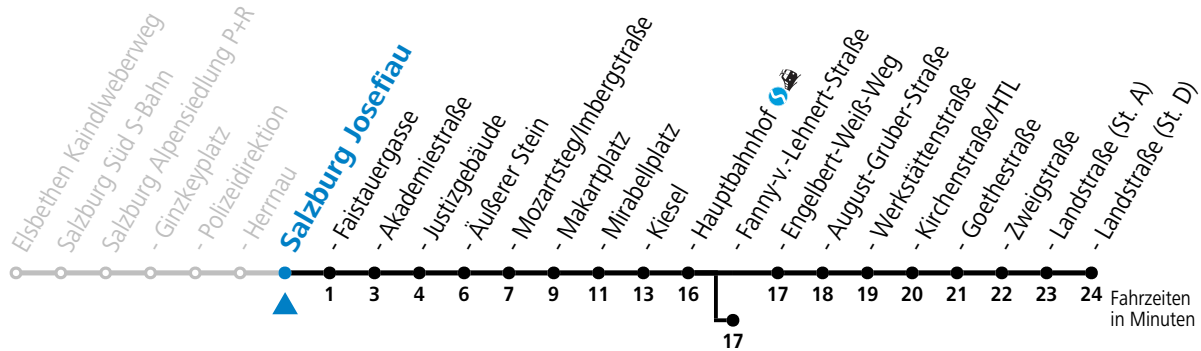

gültig ab 15.12.2024.

Alle Angaben ohne Gewähr.

Montag bis Freitag		Samstag		Sonn- und Feiertag	
3	35^a				
4	05^a 35^c	4	04^a 24^a	4	04^a 24^a
5	08 28 44 59	5	00^c 28 48	5	00^c 20 49
6	14 24 29 44 54	6	08 28 48	6	19 49
7	04 14 24 34 44 54	7	08 28 38 48	7	19 49
8	04 14 24 34 44 54	8	08 19 29 44 59	8	19 49
9	04 14 24 34 44 54	9	14 29 44 59	9	08 28 48
10	04 14 24 34 44 54	10	14 29 44 59	10	08 28 48
11	04 14 24 34 44 54	11	14 29 44 59	11	08 28 48
12	04 14 24 34 44 46^a_S 54	12	14 29 44 59	12	08 28 48
13	04 14 24 34 44 54	13	14 29 44 59	13	08 28 48
14	04 14 24 34 44 54	14	14 29 44 59	14	08 28 48
15	04 14 24 34 44 54	15	14 29 44 59	15	08 28 48
16	04 14 24 34 44 54	16	14 29 44 59	16	08 28 48
17	04 14 24 34 44 54	17	14 29 44 59	17	08 28 48
18	04 14 24 34 44 54	18	14 28 48	18	08 28 48
19	04 13 28 48	19	08 28 48	19	08 28 48
20	08 28 48	20	08 28 48	20	08 28 48
21	08 28 48	21	08 28 48	21	08 28 48
22	08 28 48	22	08 28 48	22	08 28 48
23	08 41^b	23	04 39	23	08 41^b
0	03^b	0	14 49	0	03^b
		1	34^c		

S = nur Montag bis Freitag, wenn Schultag in Salzburg
a = bis Salzburg Äußerer Stein

b = bis Salzburg Hauptbahnhof

c = bis Salzburg Fanny-v.-Lehnert-Straße

* NACHTSTERN: Freitag, sowie vor Sonn-/Feiertag ab ca. 22:00 Uhr - Verkehr nach Samstag-Fahrplan Am 08.12., 24.12. und 31.12. bitte Sonderfahrpläne beachten!

Ferien im Bundesland Salzburg: 23.12.2024 bis 06.01.2025, 10. bis 16.02., 12.04. bis 21.04., 05.07. bis 07.09., 24.09. und 26.10. bis 02.11.2025 (Vorbehaltlich Änderungen durch die Schulbehörde)

Aufgabenträgerschaft: Stadt Salzburg, Betreiber: Salzburg Linien Verkehrsbetriebe GmbH, Bayerhamerstraße 16, 5020 Salzburg, Tel.: +43 (0)800 220050