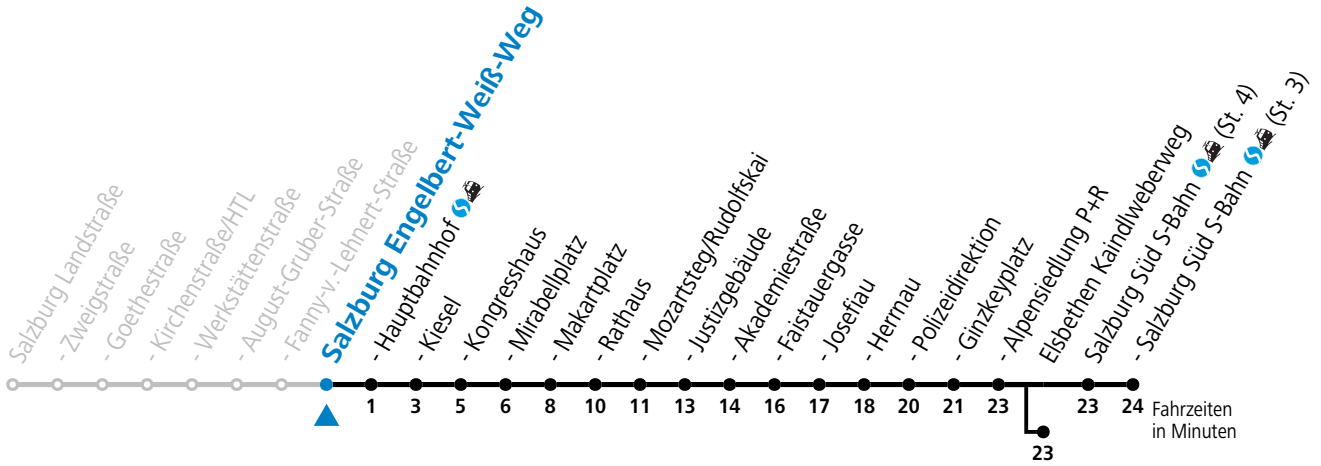

gültig ab 15.12.2024.

Alle Angaben ohne Gewähr.

Montag bis Freitag					Samstag					Sonn- und Feiertag					
4	04	34	54		4	33	53			4	33	53			
5	15	30	45	57	5	19				5	19	56			
6	09	24	39	54	6	05	25	45		6	26	56			
7	04	14	24	34	44	54	7	05	25	45	7	26	56		
8	04	14	24	34	44	54	8	05	15	25	44	59	8	26	56
9	04	14	24	34	44	54	9	14	29	44	59	9	26	45	
10	04	14	24	34	44	54	10	14	29	44	59	10	05	25	45
11	04	14	24	34	44	54	11	14	29	44	59	11	05	25	45
12	04	14	24	34	44	54	12	14	29	44	59	12	05	25	45
13	04	14	24	34	44	54	13	14	29	44	59	13	05	25	45
14	04	14	24	34	44	54	14	14	29	44	59	14	05	25	45
15	04	14	24	34	44	54	15	14	29	44	59	15	05	25	45
16	04	14	24	34	44	54	16	14	29	44	59	16	05	25	45
17	04	14	24	34	44	54	17	14	29	44	59	17	05	25	45
18	04	14	24	34	44	54	18	14	29	45	55^a	18	05	25	45
19	04	14	25	35	45	55	19	05	25	45		19	05	25	45
20	05	25	45				20	05	25	45		20	05	25	45
21	05	25	45				21	05	25	45		21	05	25	45
22	05	25	45				22	05	25	45		22	05	25	45
23	05	25^a	45^a				23	07^b	25^a	42^b		23	05	25^a	45^a
							0	17^b	52						
							1	27^a	57^a						

a = bis Salzburg Polizeidirektion   b = bis Elisabethen Kaindlweberweg

* NACHTSTERN: Freitag, sowie vor Sonn-/Feiertag ab ca. 22:00 Uhr - Verkehr nach Samstag-Fahrplan Am 08.12., 24.12. und 31.12. bitte Sonderfahrpläne beachten!

Ferien im Bundesland Salzburg: 23.12.2024 bis 06.01.2025, 10. bis 16.02., 12.04. bis 21.04., 05.07. bis 07.09., 24.09. und 26.10. bis 02.11.2025 (Vorbehaltlich Änderungen durch die Schulbehörde)

Aufgabenträgerschaft: Stadt Salzburg, Betreiber: Salzburg Linien Verkehrsbetriebe GmbH, Bayerhamerstraße 16, 5020 Salzburg, Tel.: +43 (0)800 220050