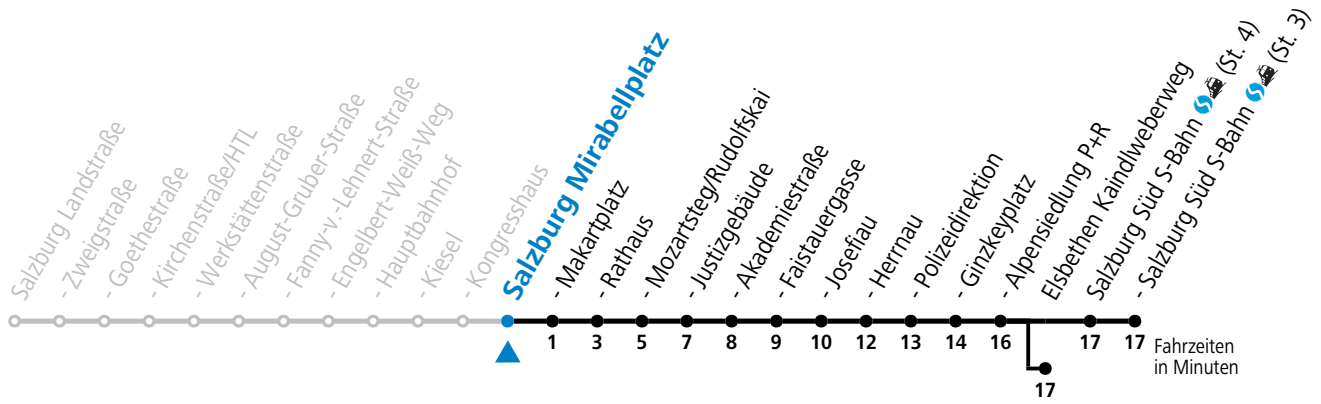

gültig ab 15.12.2024.

Alle Angaben ohne Gewähr.

Montag bis Freitag					Samstag					Sonn- und Feiertag					
4	09	39	59		4	39	59		4	39	59				
5	21	36	51		5	24			5	24					
6	04	16	31	46	6	11	31	51	6	02	32				
7	01	11	21	31	41	51	7	11	31	51	7	02	32		
8	01	11	21	31	41	51	8	11	21	31	51	8	02	32	
9	01	11	21	31	41	51	9	06	21	36	51	9	02	32	51
10	01	11	21	31	41	51	10	06	21	36	51	10	11	31	51
11	01	11	21	31	41	51	11	06	21	36	51	11	11	31	51
12	01	11	21	31	41	51	12	06	21	36	51	12	11	31	51
13	01	11	21	31	41	51	13	06	21	36	51	13	11	31	51
14	01	11	21	31	41	51	14	06	21	36	51	14	11	31	51
15	01	11	21	31	41	51	15	06	21	36	51	15	11	31	51
16	01	11	21	31	41	51	16	06	21	36	51	16	11	31	51
17	01	11	21	31	41	51	17	06	21	36	51	17	11	31	51
18	01	11	21	31	41	51	18	06	21	36	51	18	11	31	51
19	01	11	21	31	41	51	19	01^b	11	31	51	19	11	31	51
20	01	11	31	51		20	11	31	51	20	11	31	51		
21	11	31	51		21	11	31	51	21	11	31	51			
22	11	31	51		22	11	31	51	22	11	31	51			
23	11	31^b	51^b		23	13^c	31^b	48^c	23	11	31^b	51^b			
0	22^a				0	23^c	58		0	22^a					
					1	33^b									
					2	03^b									

a = bis Salzburg Rathaus   b = bis Salzburg Polizeidirektion   c = bis Elsbethen Kaindlweberweg

* NACHTSTERN: Freitag, sowie vor Sonn-/Feiertag ab ca. 22:00 Uhr - Verkehr nach Samstag-Fahrplan Am 08.12., 24.12. und 31.12. bitte Sonderfahrpläne beachten!

Ferien im Bundesland Salzburg: 23.12.2024 bis 06.01.2025, 10. bis 16.02., 12.04. bis 21.04., 05.07. bis 07.09., 24.09. und 26.10. bis 02.11.2025 (Vorbehaltlich Änderungen durch die Schulbehörde)

Aufgabenträgerschaft: Stadt Salzburg, Betreiber: Salzburg Linien Verkehrsbetriebe GmbH, Bayerhamerstraße 16, 5020 Salzburg, Tel.: +43 (0)800 220050