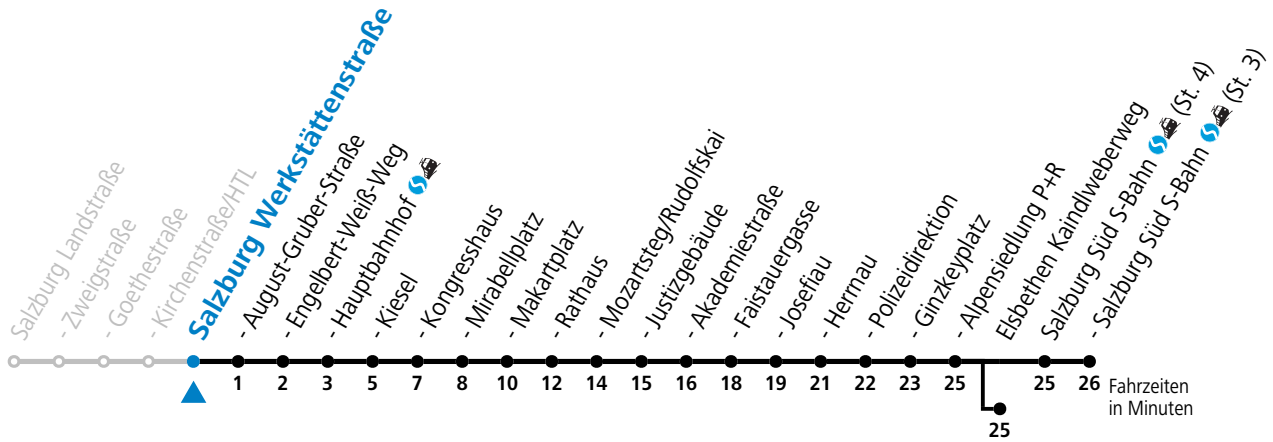

gültig ab 15.12.2024.

Alle Angaben ohne Gewähr.

Montag bis Freitag		Samstag		Sonn- und Feiertag	
5	43			5	54
6	07 22 37 52	6	03 23 43	6	24 54
7	02 12 22 32 42 52	7	03 23 43	7	24 54
8	02 12 22 32 42 52	8	03 13 23 42 57	8	24 54
9	02 12 22 32 42 52	9	12 27 42 57	9	24 43
10	02 12 22 32 42 52	10	12 27 42 57	10	03 23 43
11	02 12 22 32 42 52	11	12 27 42 57	11	03 23 43
12	02 12 22 32 42 52	12	12 27 42 57	12	03 23 43
13	02 12 22 32 42 52	13	12 27 42 57	13	03 23 43
14	02 12 22 32 42 52	14	12 27 42 57	14	03 23 43
15	02 12 22 32 42 52	15	12 27 42 57	15	03 23 43
16	02 12 22 32 42 52	16	12 27 42 57	16	03 23 43
17	02 12 22 32 42 52	17	12 27 42 57	17	03 23 43
18	02 12 22 32 42 52	18	12 27 43 53^a	18	03 23 43
19	02 12 23 33 43 53	19	03 23 43	19	03 23 43
20	03 23 43	20	03 23 43	20	03 23 43
21	03 23 43	21	03 23 43	21	03 23 43
22	03 23 43	22	03 23 43	22	03 23 43
23	03 23^a 43^a	23	05^b 23^a 40^b	23	03 23^a 43^a
		0	15^b 50		
		1	25^a		

a = bis Salzburg Polizeidirektion   b = bis Elsbethen Kaindlweberweg

* NACHTSTERN: Freitag, sowie vor Sonn-/Feiertag ab ca. 22:00 Uhr - Verkehr nach Samstag-Fahrplan Am 08.12., 24.12. und 31.12. bitte Sonderfahrpläne beachten!

Ferien im Bundesland Salzburg: 23.12.2024 bis 06.01.2025, 10. bis 16.02., 12.04. bis 21.04., 05.07. bis 07.09., 24.09. und 26.10. bis 02.11.2025 (Vorbehaltlich Änderungen durch die Schulbehörde)

Aufgabenträgerschaft: Stadt Salzburg, Betreiber: Salzburg Linien Verkehrsbetriebe GmbH, Bayerhamerstraße 16, 5020 Salzburg, Tel.: +43 (0)800 220050