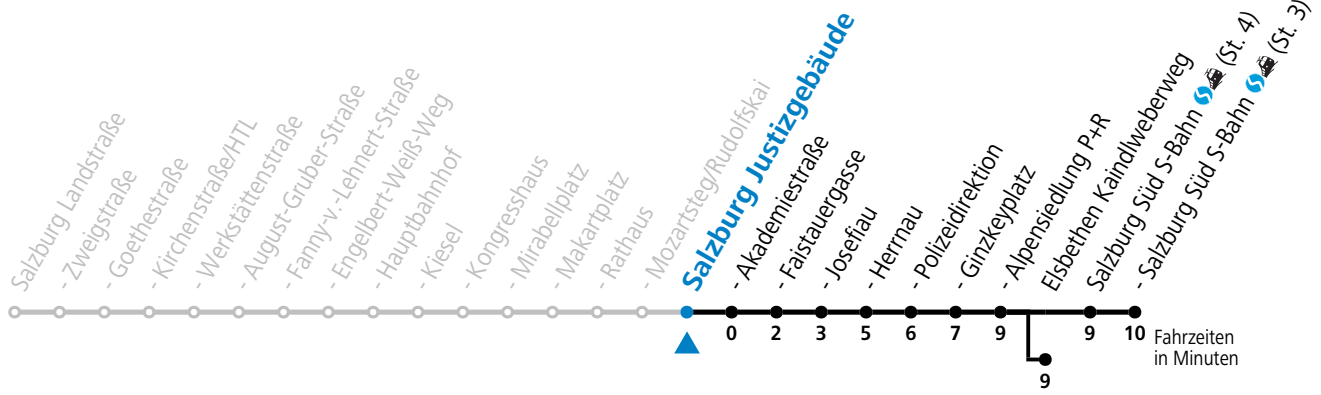

gültig ab 15.12.2024.

Alle Angaben ohne Gewähr.

Montag bis Freitag						Samstag					Sonn- und Feiertag				
4	16	46				4	46				4	46			
5	06	28	43	58		5	06	31			5	06	31		
6	11	23	38	53		6	18	38	58		6	10	40		
7	08	18	28	38	48	58	7	18	38	58	7	10	40		
8	08	18	28	38	48	58	8	18	28	38	58	8	10	40	
9	08	18	28	38	48	58	9	13	28	43	58	9	10	40	58
10	08	18	28	38	48	58	10	13	28	43	58	10	18	38	58
11	08	18	28	38	48	58	11	13	28	43	58	11	18	38	58
12	08	18	28	38	48	58	12	13	28	43	58	12	18	38	58
13	08	18	28	38	48	58	13	13	28	43	58	13	18	38	58
14	08	18	28	38	48	58	14	13	28	43	58	14	18	38	58
15	08	18	28	38	48	58	15	13	28	43	58	15	18	38	58
16	08	18	28	38	48	58	16	13	28	43	58	16	18	38	58
17	08	18	28	38	48	58	17	13	28	43	58	17	18	38	58
18	08	18	28	38	48	58	18	13	28	43	58	18	18	38	58
19	08	18	28	38	48	58	19	08^a	18	38	58	19	18	38	58
20	08	18	38	58			20	18	38	58	20	18	38	58	
21	18	38	58				21	18	38	58	21	18	38	58	
22	18	38	58				22	18	38	58	22	18	38	58	
23	18	38^a	58^a				23	20^b	38^a	55^b	23	18	38^a	58^a	
0	45^a						0	30^b			0	45^a			
							1	05	40^a						
							2	10^a							

a = bis Salzburg Polizeidirektion   b = bis Elisabethen Kaindlweberweg

* NACHTSTERN: Freitag, sowie vor Sonn-/Feiertag ab ca. 22:00 Uhr - Verkehr nach Samstag-Fahrplan Am 08.12., 24.12. und 31.12. bitte Sonderfahrpläne beachten!

Ferien im Bundesland Salzburg: 23.12.2024 bis 06.01.2025, 10. bis 16.02., 12.04. bis 21.04., 05.07. bis 07.09., 24.09. und 26.10. bis 02.11.2025 (Vorbehaltlich Änderungen durch die Schulbehörde)

Aufgabenträgerschaft: Stadt Salzburg, Betreiber: Salzburg Linien Verkehrsbetriebe GmbH, Bayerhamerstraße 16, 5020 Salzburg, Tel.: +43 (0)800 220050