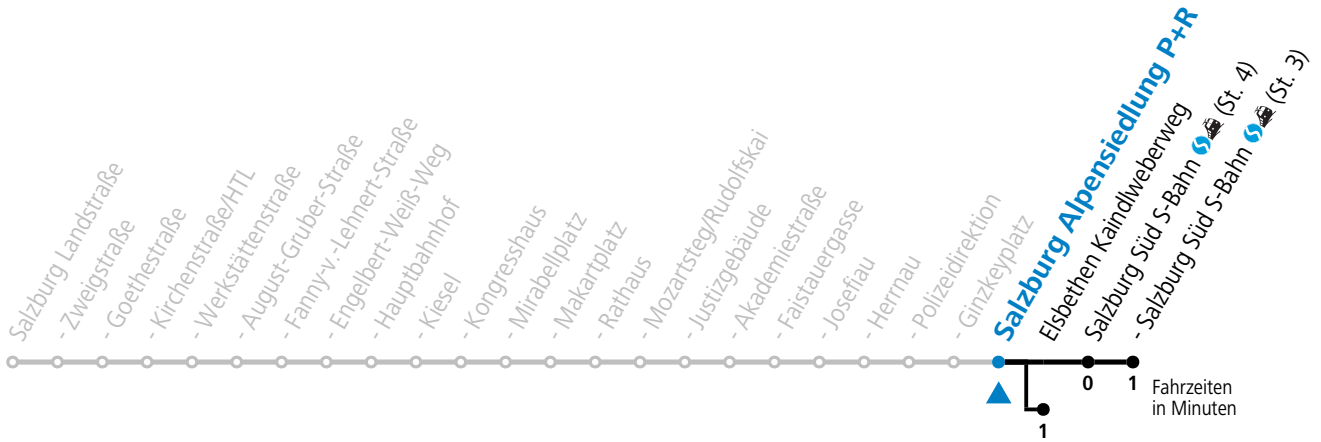

3 Salzburg Alpensiedlung P+R

Abfahrten jetzt:

gültig ab 15.12.2024.

Alle Angaben ohne Gewähr.

Montag bis Freitag								Samstag					Sonn- und Feiertag			
4	23	53						4	52			4	52			
5	13	30	37	52				5	12	34	38	5	12	38		
6	04	07	21	33	48			6	27	47		6	18	48		
7	00	03	18	28	38	48	58	7	07	27	47	7	18	48		
8	08	18	28	38	48	58		8	07	27	29	37	47	8	18	48
9	08	18	28	38	48	58		9	08	23	38	53	9	15	18	48
10	08	18	28	38	48	58		10	08	23	38	53	10	07	27	47
11	08	18	28	38	48	58		11	08	23	38	53	11	07	27	47
12	08	18	28	38	48	58		12	08	23	38	53	12	07	27	47
13	08	18	28	38	48	58		13	08	23	38	53	13	07	27	47
14	08	18	28	38	48	58		14	08	23	38	53	14	07	27	47
15	08	18	28	38	48	58		15	08	23	38	53	15	07	27	47
16	08	18	28	38	48	58		16	08	23	38	53	16	07	27	47
17	08	18	28	38	48	58		17	08	23	38	53	17	07	27	47
18	08	18	28	38	48	58		18	08	23	38	53	18	07	27	47
19	08	18	28	38	47	57		19	07	27	47	19	07	27	47	
20	07	17	27	47				20	07	27	47	20	07	27	47	
21	07	27	47					21	07	27	47	21	07	27	47	
22	07	27	47					22	07	27	47	22	07	27	47	
23	07	27						23	07	29^a		23	07	27		
								0	04^a	39^a						
								1	14							

a = bis Elsbethen Kaindlweberweg

* NACHTSTERN: Freitag, sowie vor Sonn-/Feiertag ab ca. 22:00 Uhr - Verkehr nach Samstag-Fahrplan Am 08.12., 24.12. und 31.12. bitte Sonderfahrpläne beachten!

Ferien im Bundesland Salzburg: 23.12.2024 bis 06.01.2025, 10. bis 16.02., 12.04. bis 21.04., 05.07. bis 07.09., 24.09. und 26.10. bis 02.11.2025 (Vorbehaltlich Änderungen durch die Schulbehörde)

Aufgabenträgerschaft: Stadt Salzburg, Betreiber: Salzburg Linien Verkehrsbetriebe GmbH, Bayerhamerstraße 16, 5020 Salzburg, Tel.: +43 (0)800 220050