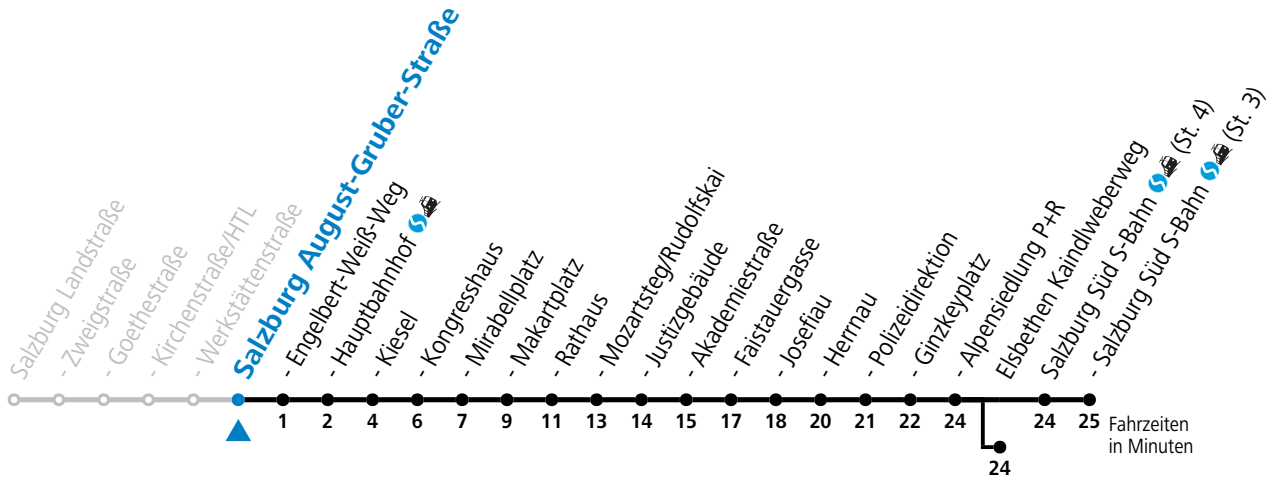

a = bis Salzburg Polizeidirektion b = bis Elsbethen Kaindlweberweg

*** NACHTSTERN: Freitag, sowie vor Sonn-/Feiertag ab ca. 22:00 Uhr - Verkehr nach Samstag-Fahrplan Am 08.12., 24.12. und 31.12. bitte Sonderfahrpläne beachten!**

3 Salzburg August-Gruber-Straße

Abfahrten jetzt:

gültig ab 15.12.2024.

Alle Angaben ohne Gewähr.

Montag bis Freitag		Samstag		Sonn- und Feiertag	
5	44			5	55
6	08 23 38 53	6	04 24 44	6	25 55
7	03 13 23 33 43 53	7	04 24 44	7	25 55
8	03 13 23 33 43 53	8	04 14 24 43 58	8	25 55
9	03 13 23 33 43 53	9	13 28 43 58	9	25 44
10	03 13 23 33 43 53	10	13 28 43 58	10	04 24 44
11	03 13 23 33 43 53	11	13 28 43 58	11	04 24 44
12	03 13 23 33 43 53	12	13 28 43 58	12	04 24 44
13	03 13 23 33 43 53	13	13 28 43 58	13	04 24 44
14	03 13 23 33 43 53	14	13 28 43 58	14	04 24 44
15	03 13 23 33 43 53	15	13 28 43 58	15	04 24 44
16	03 13 23 33 43 53	16	13 28 43 58	16	04 24 44
17	03 13 23 33 43 53	17	13 28 43 58	17	04 24 44
18	03 13 23 33 43 53	18	13 28 44 54 ^a	18	04 24 44
19	03 13 24 34 44 54	19	04 24 44	19	04 24 44
20	04 24 44	20	04 24 44	20	04 24 44
21	04 24 44	21	04 24 44	21	04 24 44
22	04 24 44	22	04 24 44	22	04 24 44
23	04 24 ^a 44 ^a	23	06 ^b 24 ^a 41 ^b	23	04 24 ^a 44 ^a
		0	16 ^b 51		
		1	26 ^a		