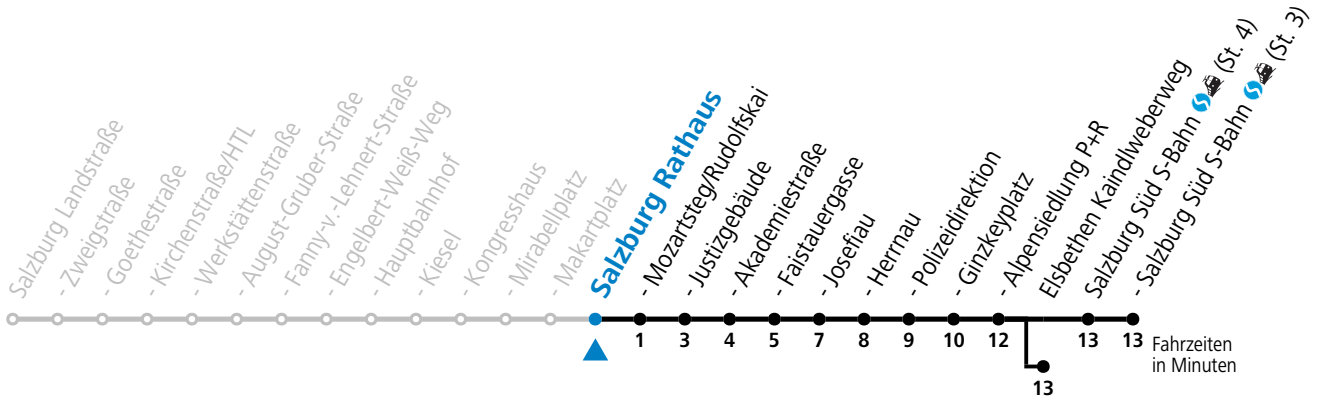

gültig ab 15.12.2024.

Alle Angaben ohne Gewähr.

Montag bis Freitag							Samstag				Sonn- und Feiertag				
4	12	42					4	42			4	42			
5	02	24	39	54			5	02	27		5	02	27		
6	08	20	35	50			6	14	34	54	6	06	36		
7	05	15	25	35	45	55	7	14	34	54	7	06	36		
8	05	15	25	35	45	55	8	14	24	34	55	8	06	36	
9	05	15	25	35	45	55	9	10	25	40	55	9	06	36	54
10	05	15	25	35	45	55	10	10	25	40	55	10	14	34	54
11	05	15	25	35	45	55	11	10	25	40	55	11	14	34	54
12	05	15	25	35	45	55	12	10	25	40	55	12	14	34	54
13	05	15	25	35	45	55	13	10	25	40	55	13	14	34	54
14	05	15	25	35	45	55	14	10	25	40	55	14	14	34	54
15	05	15	25	35	45	55	15	10	25	40	55	15	14	34	54
16	05	15	25	35	45	55	16	10	25	40	55	16	14	34	54
17	05	15	25	35	45	55	17	10	25	40	55	17	14	34	54
18	05	15	25	35	45	55	18	10	25	40	54	18	14	34	54
19	05	15	25	34	44	54	19	04^a	14	34	54	19	14	34	54
20	04	14	34	54			20	14	34	54	20	14	34	54	
21	14	34	54				21	14	34	54	21	14	34	54	
22	14	34	54				22	14	34	54	22	14	34	54	
23	14	34^a	54^a				23	16^b	34^a	51^b	23	14	34^a	54^a	
0	43^a						0	26^b			0	43^a			
							1	01	36^a						
							2	06^a							

a = bis Salzburg Polizeidirektion   b = bis Elsbethen Kaindlweberweg

* NACHTSTERN: Freitag, sowie vor Sonn-/Feiertag ab ca. 22:00 Uhr - Verkehr nach Samstag-Fahrplan Am 08.12., 24.12. und 31.12. bitte Sonderfahrpläne beachten!

Ferien im Bundesland Salzburg: 23.12.2024 bis 06.01.2025, 10. bis 16.02., 12.04. bis 21.04., 05.07. bis 07.09., 24.09. und 26.10. bis 02.11.2025 (Vorbehaltlich Änderungen durch die Schulbehörde)

Aufgabenträgerschaft: Stadt Salzburg, Betreiber: Salzburg Linien Verkehrsbetriebe GmbH, Bayerhamerstraße 16, 5020 Salzburg, Tel.: +43 (0)800 220050