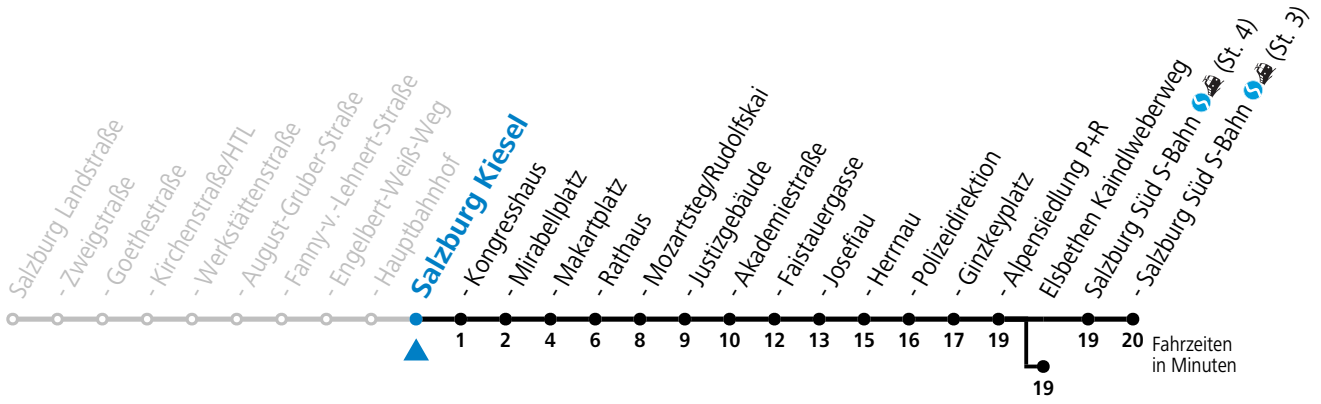

gültig ab 15.12.2024.

Alle Angaben ohne Gewähr.

Montag bis Freitag						Samstag						Sonn- und Feiertag					
4	07	37	57			4	36	56			4	36	56				
5	18	33	48			5	22				5	22					
6	01	13	28	43	58	6	08	28	48		6	00	30				
7	08	18	28	38	48	58	7	08	28	48		7	00	30			
8	08	18	28	38	48	58	8	08	18	28	48		8	00	30		
9	08	18	28	38	48	58	9	03	18	33	48		9	00	30	48	
10	08	18	28	38	48	58	10	03	18	33	48		10	08	28	48	
11	08	18	28	38	48	58	11	03	18	33	48		11	08	28	48	
12	08	18	28	38	48	58	12	03	18	33	48		12	08	28	48	
13	08	18	28	38	48	58	13	03	18	33	48		13	08	28	48	
14	08	18	28	38	48	58	14	03	18	33	48		14	08	28	48	
15	08	18	28	38	48	58	15	03	18	33	48		15	08	28	48	
16	08	18	28	38	48	58	16	03	18	33	48		16	08	28	48	
17	08	18	28	38	48	58	17	03	18	33	48		17	08	28	48	
18	08	18	28	38	48	58	18	03	18	33	48	58^b	18	08	28	48	
19	08	18	28	38	48	58	19	08	28	48		19	08	28	48		
20	08	28	48			20	08	28	48		20	08	28	48			
21	08	28	48			21	08	28	48		21	08	28	48			
22	08	28	48			22	08	28	48		22	08	28	48			
23	08	28^b	48^b			23	10^c	28^b	45^c		23	08	28^b	48^b			
0	20^a					0	20^c	55			0	20^a					
						1	30^b										
						2	00^b										

a = bis Salzburg Rathaus   b = bis Salzburg Polizeidirektion   c = bis Elisabethen Kaindlweberweg

* NACHTSTERN: Freitag, sowie vor Sonn-/Feiertag ab ca. 22:00 Uhr - Verkehr nach Samstag-Fahrplan Am 08.12., 24.12. und 31.12. bitte Sonderfahrpläne beachten!

Ferien im Bundesland Salzburg: 23.12.2024 bis 06.01.2025, 10. bis 16.02., 12.04. bis 21.04., 05.07. bis 07.09., 24.09. und 26.10. bis 02.11.2025 (Vorbehaltlich Änderungen durch die Schulbehörde)

Aufgabenträgerschaft: Stadt Salzburg, Betreiber: Salzburg Linien Verkehrsbetriebe GmbH, Bayerhamerstraße 16, 5020 Salzburg, Tel.: +43 (0)800 220050