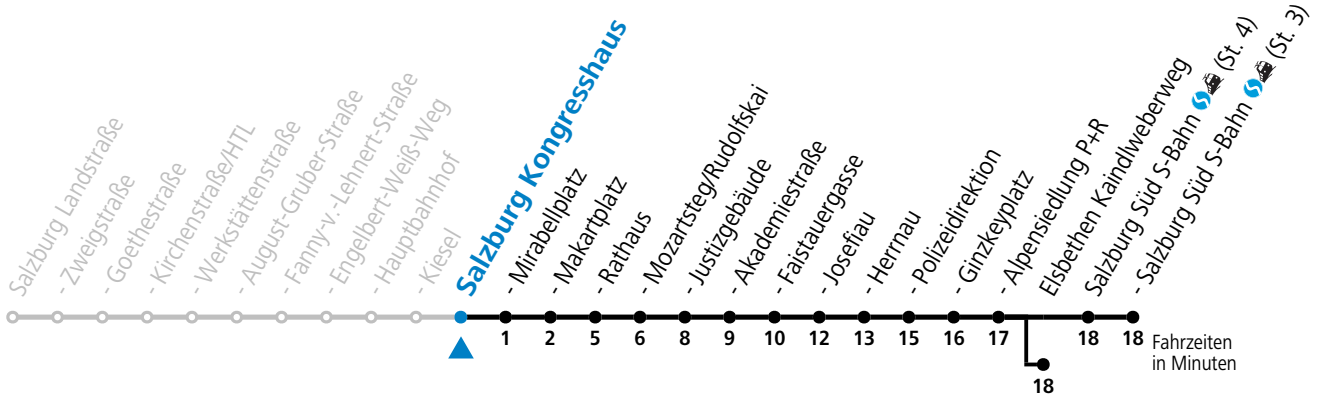

gültig ab 15.12.2024.

Alle Angaben ohne Gewähr.

Montag bis Freitag						Samstag					Sonn- und Feiertag				
4	08	38	58			4	38	58			4	38	58		
5	20	35	50			5	23				5	23			
6	02	14	29	44	59	6	10	30	50		6	01	31		
7	09	19	29	39	49	59	7	10	30	50	7	01	31		
8	09	19	29	39	49	59	8	10	20	30	50	8	01	31	
9	09	19	29	39	49	59	9	05	20	35	50	9	01	31	50
10	09	19	29	39	49	59	10	05	20	35	50	10	10	30	50
11	09	19	29	39	49	59	11	05	20	35	50	11	10	30	50
12	09	19	29	39	49	59	12	05	20	35	50	12	10	30	50
13	09	19	29	39	49	59	13	05	20	35	50	13	10	30	50
14	09	19	29	39	49	59	14	05	20	35	50	14	10	30	50
15	09	19	29	39	49	59	15	05	20	35	50	15	10	30	50
16	09	19	29	39	49	59	16	05	20	35	50	16	10	30	50
17	09	19	29	39	49	59	17	05	20	35	50	17	10	30	50
18	09	19	29	39	49	59	18	05	20	35	50	18	10	30	50
19	09	19	30	40	50		19	00^b	10	30	50	19	10	30	50
20	00	10	30	50			20	10	30	50		20	10	30	50
21	10	30	50				21	10	30	50		21	10	30	50
22	10	30	50				22	10	30	50		22	10	30	50
23	10	30^b	50^b				23	12^c	30^b	47^c		23	10	30^b	50^b
0	21^a						0	22^c	57			0	21^a		
							1	32^b							
							2	02^b							

a = bis Salzburg Rathaus   b = bis Salzburg Polizeidirektion   c = bis Elisabeth Kaindlweberweg

* NACHTSTERN: Freitag, sowie vor Sonn-/Feiertag ab ca. 22:00 Uhr - Verkehr nach Samstag-Fahrplan Am 08.12., 24.12. und 31.12. bitte Sonderfahrpläne beachten!

Ferien im Bundesland Salzburg: 23.12.2024 bis 06.01.2025, 10. bis 16.02., 12.04. bis 21.04., 05.07. bis 07.09., 24.09. und 26.10. bis 02.11.2025 (Vorbehaltlich Änderungen durch die Schulbehörde)

Aufgabenträgerschaft: Stadt Salzburg, Betreiber: Salzburg Linien Verkehrsbetriebe GmbH, Bayerhamerstraße 16, 5020 Salzburg, Tel.: +43 (0)800 220050