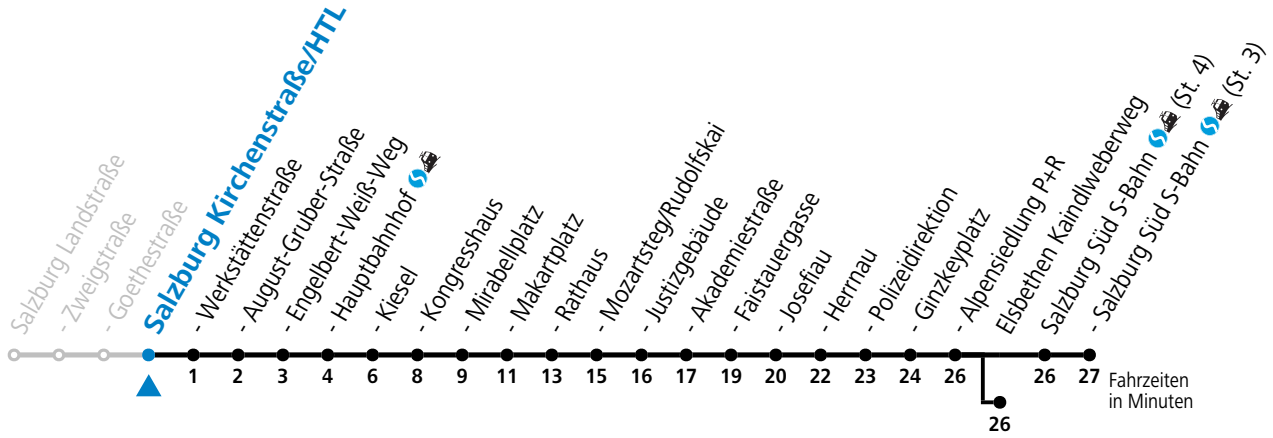

gültig ab 15.12.2024.

Alle Angaben ohne Gewähr.

Montag bis Freitag		Samstag		Sonn- und Feiertag	
5	42			5	53
6	06 21 36 51	6	02 22 42	6	23 53
7	01 11 21 31 41 51	7	02 22 42	7	23 53
8	01 11 21 31 41 51	8	02 12 22 41 56	8	23 53
9	01 11 21 31 41 51	9	11 26 41 56	9	23 42
10	01 11 21 31 41 51	10	11 26 41 56	10	02 22 42
11	01 11 21 31 41 51	11	11 26 41 56	11	02 22 42
12	01 11 21 31 41 51	12	11 26 41 56	12	02 22 42
13	01 11 21 31 41 51	13	11 26 41 56	13	02 22 42
14	01 11 21 31 41 51	14	11 26 41 56	14	02 22 42
15	01 11 21 31 41 51	15	11 26 41 56	15	02 22 42
16	01 11 21 31 41 51	16	11 26 41 56	16	02 22 42
17	01 11 21 31 41 51	17	11 26 41 56	17	02 22 42
18	01 11 21 31 41 51	18	11 26 42 52^a	18	02 22 42
19	01 11 22 32 42 52	19	02 22 42	19	02 22 42
20	02 22 42	20	02 22 42	20	02 22 42
21	02 22 42	21	02 22 42	21	02 22 42
22	02 22 42	22	02 22 42	22	02 22 42
23	02 22^a 42^a	23	04^b 22^a 39^b	23	02 22^a 42^a
		0	14^b 49		
		1	24^a		

a = bis Salzburg Polizeidirektion   b = bis Elisabethen Kaindlweberweg

* NACHTSTERN: Freitag, sowie vor Sonn-/Feiertag ab ca. 22:00 Uhr - Verkehr nach Samstag-Fahrplan Am 08.12., 24.12. und 31.12. bitte Sonderfahrpläne beachten!

Ferien im Bundesland Salzburg: 23.12.2024 bis 06.01.2025, 10. bis 16.02., 12.04. bis 21.04., 05.07. bis 07.09., 24.09. und 26.10. bis 02.11.2025 (Vorbehaltlich Änderungen durch die Schulbehörde)

Aufgabenträgerschaft: Stadt Salzburg, Betreiber: Salzburg Linien Verkehrsbetriebe GmbH, Bayerhamerstraße 16, 5020 Salzburg, Tel.: +43 (0)800 220050