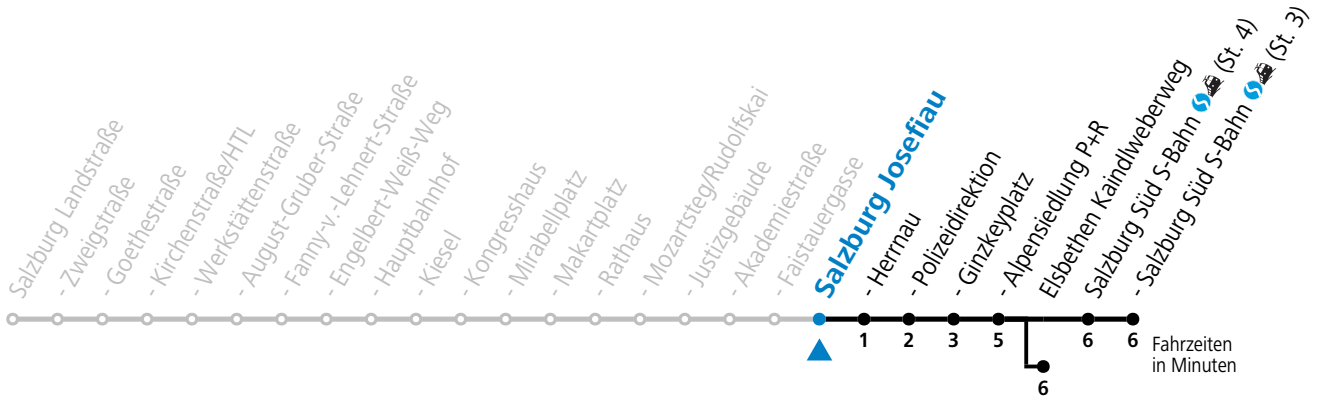

gültig ab 15.12.2024.

Alle Angaben ohne Gewähr.

Montag bis Freitag					Samstag					Sonn- und Feiertag					
4	19	49			4	48				4	48				
5	09	32	47		5	08	34			5	08	34			
6	02	15	27	42	57	6	22	42		6	13	43			
7	12	22	32	42	52	7	02	22	42	7	13	43			
8	02	12	22	32	42	52	8	02	22	32	42	8	13	43	
9	02	12	22	32	42	52	9	02	17	32	47	9	13	43	
10	02	12	22	32	42	52	10	02	17	32	47	10	02	22	42
11	02	12	22	32	42	52	11	02	17	32	47	11	02	22	42
12	02	12	22	32	42	52	12	02	17	32	47	12	02	22	42
13	02	12	22	32	42	52	13	02	17	32	47	13	02	22	42
14	02	12	22	32	42	52	14	02	17	32	47	14	02	22	42
15	02	12	22	32	42	52	15	02	17	32	47	15	02	22	42
16	02	12	22	32	42	52	16	02	17	32	47	16	02	22	42
17	02	12	22	32	42	52	17	02	17	32	47	17	02	22	42
18	02	12	22	32	42	52	18	02	17	32	47	18	02	22	42
19	02	12	22	32	42	52	19	02	12^a	22	42	19	02	22	42
20	02	12	22	42			20	02	22	42		20	02	22	42
21	02	22	42				21	02	22	42		21	02	22	42
22	02	22	42				22	02	22	42		22	02	22	42
23	02	22	42^a				23	02	24^b	42^a	59^b	23	02	22	42^a
0	02^a	48^a					0	34^b				0	02^a	48^a	
							1	09	44^a						
							2	12^a							

a = bis Salzburg Polizeidirektion   b = bis Elisabethen Kaindlweberweg

* NACHTSTERN: Freitag, sowie vor Sonn-/Feiertag ab ca. 22:00 Uhr - Verkehr nach Samstag-Fahrplan Am 08.12., 24.12. und 31.12. bitte Sonderfahrpläne beachten!

Ferien im Bundesland Salzburg: 23.12.2024 bis 06.01.2025, 10. bis 16.02., 12.04. bis 21.04., 05.07. bis 07.09., 24.09. und 26.10. bis 02.11.2025 (Vorbehaltlich Änderungen durch die Schulbehörde)

Aufgabenträgerschaft: Stadt Salzburg, Betreiber: Salzburg Linien Verkehrsbetriebe GmbH, Bayerhamerstraße 16, 5020 Salzburg, Tel.: +43 (0)800 220050