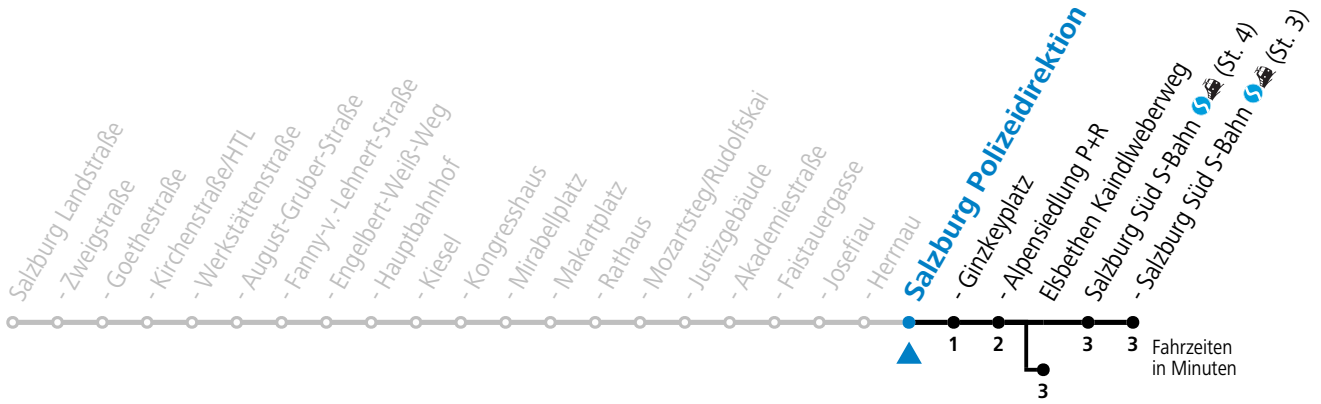

gültig ab 15.12.2024.

Alle Angaben ohne Gewähr.

Montag bis Freitag							Samstag				Sonn- und Feiertag				
4	20	50					4	50			4	50			
5	10	34	49				5	10	35		5	10	35		
6	04	18	30	45			6	24	44		6	16	46		
7	00	15	25	35	45	55	7	04	24	44	7	16	46		
8	05	15	25	35	45	55	8	04	24	34	44	8	16	46	
9	05	15	25	35	45	55	9	05	20	35	50	9	16	46	
10	05	15	25	35	45	55	10	05	20	35	50	10	04	24	44
11	05	15	25	35	45	55	11	05	20	35	50	11	04	24	44
12	05	15	25	35	45	55	12	05	20	35	50	12	04	24	44
13	05	15	25	35	45	55	13	05	20	35	50	13	04	24	44
14	05	15	25	35	45	55	14	05	20	35	50	14	04	24	44
15	05	15	25	35	45	55	15	05	20	35	50	15	04	24	44
16	05	15	25	35	45	55	16	05	20	35	50	16	04	24	44
17	05	15	25	35	45	55	17	05	20	35	50	17	04	24	44
18	05	15	25	35	45	55	18	05	20	35	50	18	04	24	44
19	05	15	25	35	44	54	19	04	24	44	19	04	24	44	
20	04	14	24	44			20	04	24	44	20	04	24	44	
21	04	24	44				21	04	24	44	21	04	24	44	
22	04	24	44				22	04	24	44	22	04	24	44	
23	04	24					23	04	26^a		23	04	24		
							0	01^a	36^a						
							1	11							

a = bis Elsbethen Kaindlweberweg

* NACHTSTERN: Freitag, sowie vor Sonn-/Feiertag ab ca. 22:00 Uhr - Verkehr nach Samstag-Fahrplan Am 08.12., 24.12. und 31.12. bitte Sonderfahrpläne beachten!

Ferien im Bundesland Salzburg: 23.12.2024 bis 06.01.2025, 10. bis 16.02., 12.04. bis 21.04., 05.07. bis 07.09., 24.09. und 26.10. bis 02.11.2025 (Vorbehaltlich Änderungen durch die Schulbehörde)

Aufgabenträgerschaft: Stadt Salzburg, Betreiber: Salzburg Linien Verkehrsbetriebe GmbH, Bayerhamerstraße 16, 5020 Salzburg, Tel.: +43 (0)800 220050