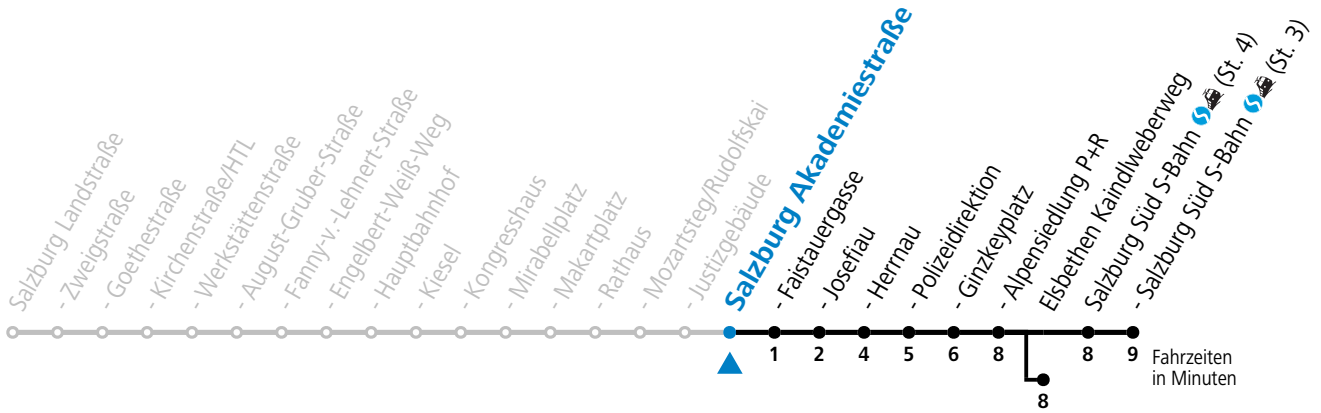

gültig ab 15.12.2024.

Alle Angaben ohne Gewähr.

Montag bis Freitag					Samstag					Sonn- und Feiertag				
4	17	47			4	46				4	46			
5	07	29	44	59	5	06	32			5	06	32		
6	12	24	39	54	6	19	39	59		6	11	41		
7	09	19	29	39	49	59				7	11	41		
8	09	19	29	39	49	59				8	11	41		
9	09	19	29	39	49	59				9	11	41	59	
10	09	19	29	39	49	59				10	19	39	59	
11	09	19	29	39	49	59				11	19	39	59	
12	09	19	29	39	49	59				12	19	39	59	
13	09	19	29	39	49	59				13	19	39	59	
14	09	19	29	39	49	59				14	19	39	59	
15	09	19	29	39	49	59				15	19	39	59	
16	09	19	29	39	49	59				16	19	39	59	
17	09	19	29	39	49	59				17	19	39	59	
18	09	19	29	39	49	59				18	19	39	59	
19	09	19	29	39	49	59				19	09^a	19	39	59
20	09	19	39	59						20	19	39	59	
21	19	39	59							21	19	39	59	
22	19	39	59							22	19	39	59	
23	19	39^a	59^a							23	19	39^a	59^a	
0	46^a									0	46^a			
										1	06	41^a		
										2	10^a			

a = bis Salzburg Polizeidirektion   b = bis Elsbethen Kaindlweberweg

* NACHTSTERN: Freitag, sowie vor Sonn-/Feiertag ab ca. 22:00 Uhr - Verkehr nach Samstag-Fahrplan Am 08.12., 24.12. und 31.12. bitte Sonderfahrpläne beachten!

Ferien im Bundesland Salzburg: 23.12.2024 bis 06.01.2025, 10. bis 16.02., 12.04. bis 21.04., 05.07. bis 07.09., 24.09. und 26.10. bis 02.11.2025 (Vorbehaltlich Änderungen durch die Schulbehörde)

Aufgabenträgerschaft: Stadt Salzburg, Betreiber: Salzburg Linien Verkehrsbetriebe GmbH, Bayerhamerstraße 16, 5020 Salzburg, Tel.: +43 (0)800 220050