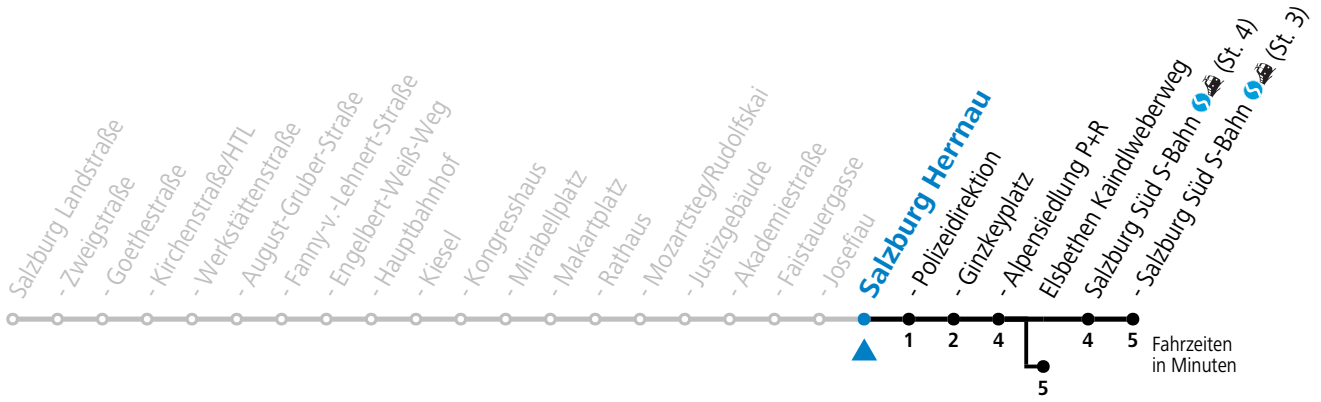

gültig ab 15.12.2024.

Alle Angaben ohne Gewähr.

Montag bis Freitag						Samstag				Sonn- und Feiertag					
4	20	50				4	49			4	49				
5	10	33	48			5	09	35		5	09	35			
6	03	16	28	43	58	6	23	43		6	14	44			
7	13	23	33	43	53	7	03	23	43	7	14	44			
8	03	13	23	33	43	53	8	03	23	33	43	8	14	44	
9	03	13	23	33	43	53	9	04	19	34	49	9	14	44	
10	03	13	23	33	43	53	10	04	19	34	49	10	03	23	43
11	03	13	23	33	43	53	11	04	19	34	49	11	03	23	43
12	03	13	23	33	43	53	12	04	19	34	49	12	03	23	43
13	03	13	23	33	43	53	13	04	19	34	49	13	03	23	43
14	03	13	23	33	43	53	14	04	19	34	49	14	03	23	43
15	03	13	23	33	43	53	15	04	19	34	49	15	03	23	43
16	03	13	23	33	43	53	16	04	19	34	49	16	03	23	43
17	03	13	23	33	43	53	17	04	19	34	49	17	03	23	43
18	03	13	23	33	43	53	18	04	19	34	49	18	03	23	43
19	03	13	23	33	43	53	19	03	13^a	23	43	19	03	23	43
20	03	13	23	43			20	03	23	43		20	03	23	43
21	03	23	43				21	03	23	43		21	03	23	43
22	03	23	43				22	03	23	43		22	03	23	43
23	03	23	43^a				23	03	25^b	43^a		23	03	23	43^a
0	03^a	49^a					0	00^b	35^b			0	03^a	49^a	
							1	10	45^a						
							2	13^a							

a = bis Salzburg Polizeidirektion   b = bis Elisabethen Kaindlweberweg

* NACHTSTERN: Freitag, sowie vor Sonn-/Feiertag ab ca. 22:00 Uhr - Verkehr nach Samstag-Fahrplan Am 08.12., 24.12. und 31.12. bitte Sonderfahrpläne beachten!

Ferien im Bundesland Salzburg: 23.12.2024 bis 06.01.2025, 10. bis 16.02., 12.04. bis 21.04., 05.07. bis 07.09., 24.09. und 26.10. bis 02.11.2025 (Vorbehaltlich Änderungen durch die Schulbehörde)

Aufgabenträgerschaft: Stadt Salzburg, Betreiber: Salzburg Linien Verkehrsbetriebe GmbH, Bayerhamerstraße 16, 5020 Salzburg, Tel.: +43 (0)800 220050