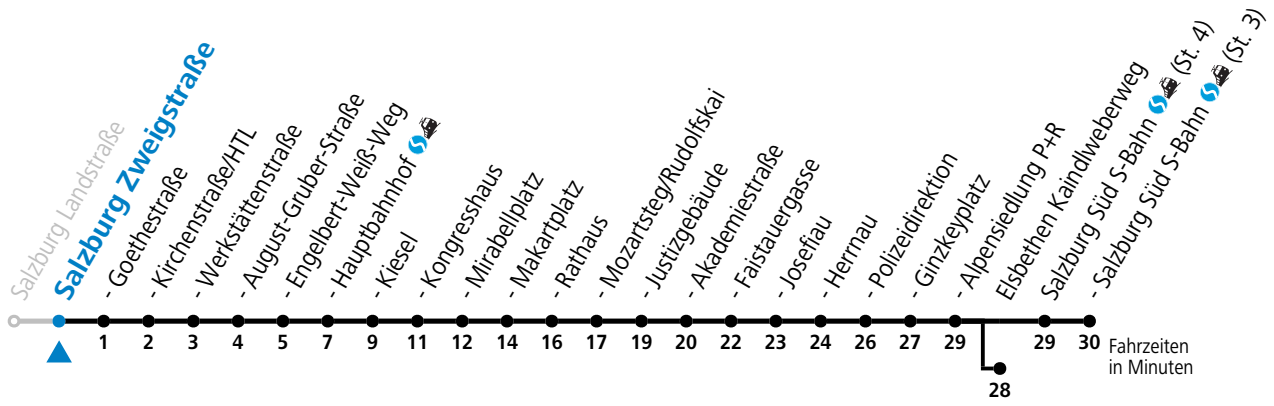

gültig ab 15.12.2024.

Alle Angaben ohne Gewähr.

Montag bis Freitag		Samstag		Sonn- und Feiertag	
5	39	5	59	5	51
6	03 18 33 48 58	6	19 39 59	6	21 51
7	08 18 28 38 48 58	7	19 39 59	7	21 51
8	08 18 28 38 48 58	8	09 19 38 53	8	21 51
9	08 18 28 38 48 58	9	08 23 38 53	9	21 39 59
10	08 18 28 38 48 58	10	08 23 38 53	10	19 39 59
11	08 18 28 38 48 58	11	08 23 38 53	11	19 39 59
12	08 18 28 38 48 58	12	08 23 38 53	12	19 39 59
13	08 18 28 38 48 58	13	08 23 38 53	13	19 39 59
14	08 18 28 38 48 58	14	08 23 38 53	14	19 39 59
15	08 18 28 38 48 58	15	08 23 38 53	15	19 39 59
16	08 18 28 38 48 58	16	08 23 38 53	16	19 39 59
17	08 18 28 38 48 58	17	08 23 38 53	17	19 39 59
18	08 18 28 38 48 58	18	08 23 39 49^a 59	18	19 39 59
19	08 19 29 39 49 59	19	19 39 59	19	19 39 59
20	19 39 59	20	19 39 59	20	19 39 59
21	19 39 59	21	19 39 59	21	19 39 59
22	19 39 59	22	19 39	22	19 39 59
23	19^a 39^a	23	01^b 19^a 36^b	23	19^a 39^a
		0	11^b 46		
		1	21^a		

a = bis Salzburg Polizeidirektion   b = bis Elisabethen Kaindlweberweg

* NACHTSTERN: Freitag, sowie vor Sonn-/Feiertag ab ca. 22:00 Uhr - Verkehr nach Samstag-Fahrplan Am 08.12., 24.12. und 31.12. bitte Sonderfahrpläne beachten!

Ferien im Bundesland Salzburg: 23.12.2024 bis 06.01.2025, 10. bis 16.02., 12.04. bis 21.04., 05.07. bis 07.09., 24.09. und 26.10. bis 02.11.2025 (Vorbehaltlich Änderungen durch die Schulbehörde)

Aufgabenträgerschaft: Stadt Salzburg, Betreiber: Salzburg Linien Verkehrsbetriebe GmbH, Bayerhamerstraße 16, 5020 Salzburg, Tel.: +43 (0)800 220050