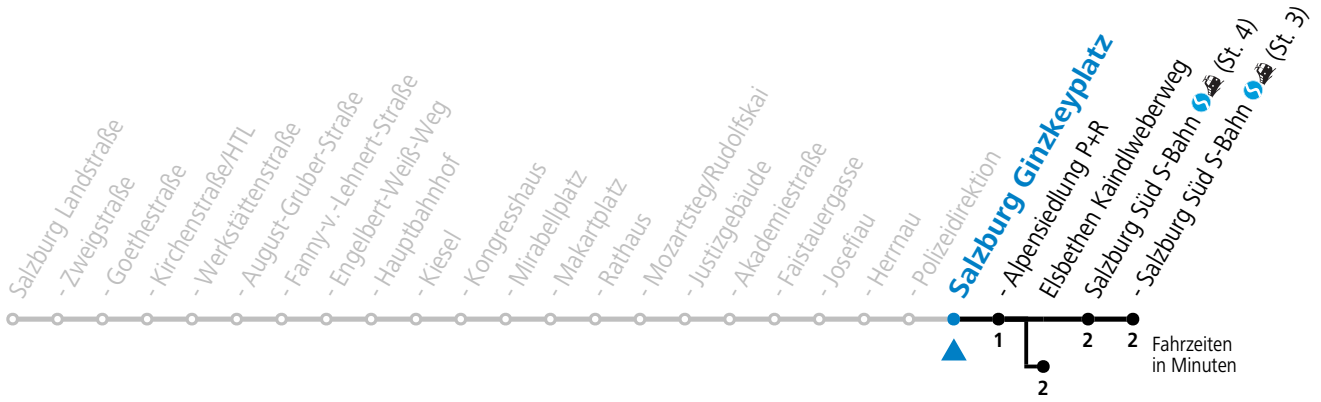

gültig ab 15.12.2024.

Alle Angaben ohne Gewähr.

Montag bis Freitag					Samstag					Sonn- und Feiertag				
4	21	51			4	51			4	51				
5	11	35	50		5	11	36		5	11	36			
6	05	19	31	46	6	25	45		6	17	47			
7	01	16	26	36	46	56	7	05	25	45				
8	06	16	26	36	46	56	8	05	25	35	45			
9	06	16	26	36	46	56	9	06	21	36	51			
10	06	16	26	36	46	56	10	06	21	36	51			
11	06	16	26	36	46	56	11	06	21	36	51			
12	06	16	26	36	46	56	12	06	21	36	51			
13	06	16	26	36	46	56	13	06	21	36	51			
14	06	16	26	36	46	56	14	06	21	36	51			
15	06	16	26	36	46	56	15	06	21	36	51			
16	06	16	26	36	46	56	16	06	21	36	51			
17	06	16	26	36	46	56	17	06	21	36	51			
18	06	16	26	36	46	56	18	06	21	36	51			
19	06	16	26	36	45	55	19	05	25	45				
20	05	15	25	45			20	05	25	45				
21	05	25	45				21	05	25	45				
22	05	25	45				22	05	25	45				
23	05	25					23	05	27^a					
							0	02^a	37^a					
							1	12						

a = bis Elisabethen Kaindlweberweg

* NACHTSTERN: Freitag, sowie vor Sonn-/Feiertag ab ca. 22:00 Uhr - Verkehr nach Samstag-Fahrplan Am 08.12., 24.12. und 31.12. bitte Sonderfahrpläne beachten!

Ferien im Bundesland Salzburg: 23.12.2024 bis 06.01.2025, 10. bis 16.02., 12.04. bis 21.04., 05.07. bis 07.09., 24.09. und 26.10. bis 02.11.2025 (Vorbehaltlich Änderungen durch die Schulbehörde)

Aufgabenträgerschaft: Stadt Salzburg, Betreiber: Salzburg Linien Verkehrsbetriebe GmbH, Bayerhamerstraße 16, 5020 Salzburg, Tel.: +43 (0)800 220050