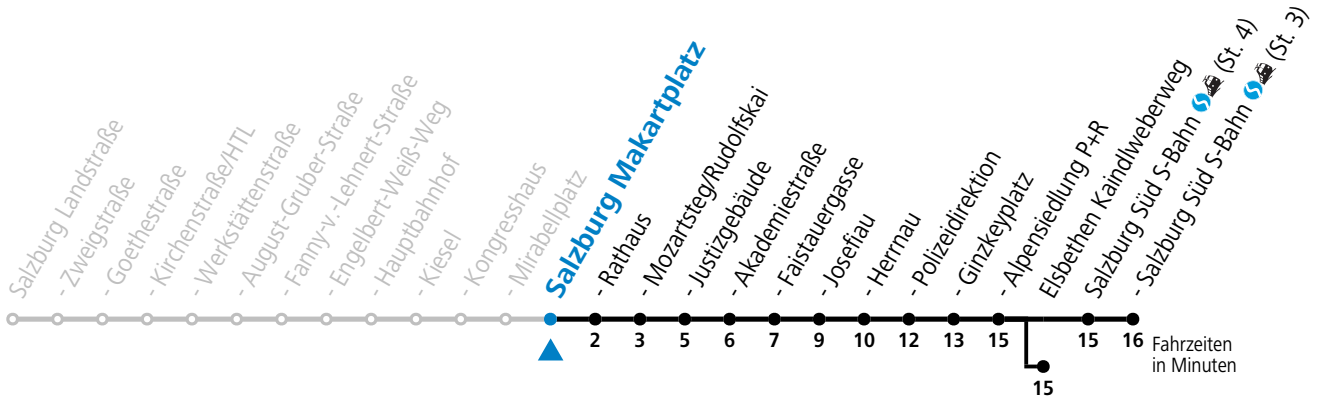

gültig ab 15.12.2024.

Alle Angaben ohne Gewähr.

Montag bis Freitag						Samstag					Sonn- und Feiertag				
4	10	40				4	40				4	40			
5	00	22	37	52		5	00	25			5	00	25		
6	05	17	32	47		6	12	32	52		6	04	34		
7	02	12	22	32	42	52	7	12	32	52		7	04	34	
8	02	12	22	32	42	52	8	12	22	32	53	8	04	34	
9	02	12	22	32	42	52	9	08	23	38	53	9	04	34	52
10	02	12	22	32	42	52	10	08	23	38	53	10	12	32	52
11	02	12	22	32	42	52	11	08	23	38	53	11	12	32	52
12	02	12	22	32	42	52	12	08	23	38	53	12	12	32	52
13	02	12	22	32	42	52	13	08	23	38	53	13	12	32	52
14	02	12	22	32	42	52	14	08	23	38	53	14	12	32	52
15	02	12	22	32	42	52	15	08	23	38	53	15	12	32	52
16	02	12	22	32	42	52	16	08	23	38	53	16	12	32	52
17	02	12	22	32	42	52	17	08	23	38	53	17	12	32	52
18	02	12	22	32	42	52	18	08	23	38	52	18	12	32	52
19	02	12	22	32	42	52	19	02^b	12	32	52	19	12	32	52
20	02	12	32	52			20	12	32	52		20	12	32	52
21	12	32	52				21	12	32	52		21	12	32	52
22	12	32	52				22	12	32	52		22	12	32	52
23	12	32^b	52^b				23	14^c	32^b	49^c		23	12	32^b	52^b
0	24^a						0	24^c	59			0	24^a		
							1	34^b							
							2	04^b							

a = bis Salzburg Rathaus   b = bis Salzburg Polizeidirektion   c = bis Elisabethen Kaindlweberweg

* NACHTSTERN: Freitag, sowie vor Sonn-/Feiertag ab ca. 22:00 Uhr - Verkehr nach Samstag-Fahrplan Am 08.12., 24.12. und 31.12. bitte Sonderfahrpläne beachten!

Ferien im Bundesland Salzburg: 23.12.2024 bis 06.01.2025, 10. bis 16.02., 12.04. bis 21.04., 05.07. bis 07.09., 24.09. und 26.10. bis 02.11.2025 (Vorbehaltlich Änderungen durch die Schulbehörde)

Aufgabenträgerschaft: Stadt Salzburg, Betreiber: Salzburg Linien Verkehrsbetriebe GmbH, Bayerhamerstraße 16, 5020 Salzburg, Tel.: +43 (0)800 220050