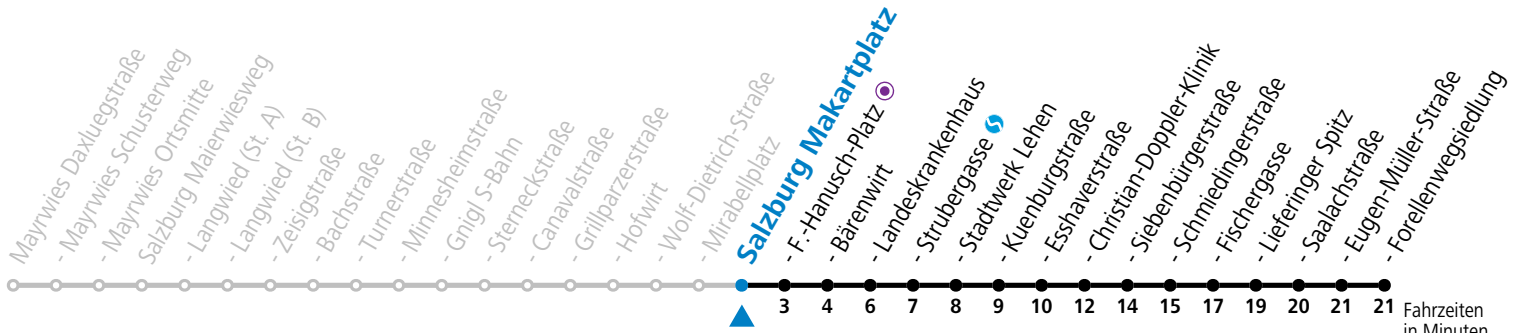

4 Salzburg Makartplatz

Abfahrten jetzt:

gültig ab 15.12.2024.

Fahrzeiten in Minuten
Alle Angaben ohne Gewähr.

Montag bis Freitag		Samstag		Sonn- und Feiertag	
5	27 42 57				
6	12 27 42 57	6	04 24 44	6	27 57
7	12 27 37 47 57	7	04 24 44	7	27 57
8	07 17 27 37 47 57	8	04 24 44	8	27 57
9	07 17 27 37 47 57	9	02 17 32 47	9	27 44
10	07 17 27 37 47 57	10	02 17 32 47	10	04 24 44
11	07 17 27 37 47 57	11	02 17 32 47	11	04 24 44
12	07 17 27 37 47 57	12	02 17 32 47	12	04 24 44
13	07 17 27 37 47 57	13	02 17 32 47	13	04 24 44
14	07 17 27 37 47 57	14	02 17 32 47	14	04 24 44
15	07 17 27 37 47 57	15	02 17 32 47	15	04 24 44
16	07 17 27 37 47 57	16	02 17 32 47	16	04 24 44
17	07 17 27 37 47 57	17	02 17 32 47	17	04 24 44
18	07 17 27 37 47 57	18	04 24 44	18	04 24 44
19	07 24 44	19	04 24 44	19	04 24 44
20	04 24 44	20	04 24 44	20	04 24 44
21	04 24 44	21	04 24 44	21	04 24 44
22	04 24 44	22	04 24 44	22	04 24 44
		23	12 47		
		0	22 57		

* NACHTSTERN: Freitag, sowie vor Sonn-/Feiertag ab ca. 22:00 Uhr - Verkehr nach Samstag-Fahrplan Am 08.12., 24.12. und 31.12. bitte Sonderfahrpläne beachten!
Ferien im Bundesland Salzburg: 23.12.2024 bis 06.01.2025, 10. bis 16.02., 12.04. bis 21.04., 05.07. bis 07.09., 24.09. und 26.10. bis 02.11.2025 (Vorbehaltlich Änderungen durch die Schulbehörde)
Aufgabenträgerschaft: Stadt Salzburg, Betreiber: Salzburg Linien Verkehrsbetriebe GmbH, Bayerhamerstraße 16, 5020 Salzburg, Tel.: +43 (0)800 220050