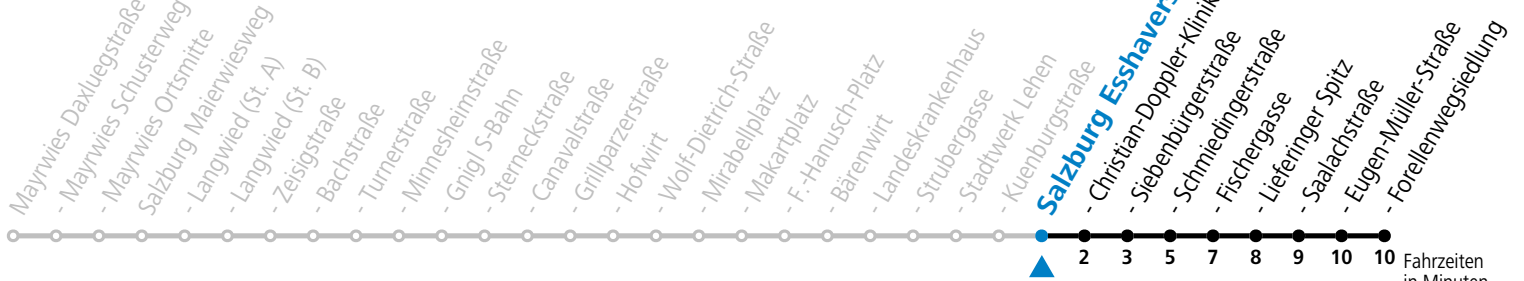

4 Salzburg Eshaverstraße

Abfahrten jetzt:

gültig ab 15.12.2024.

Fahrzeiten
in Minuten
Alle Angaben ohne Gewähr.

Montag bis Freitag		Samstag		Sonn- und Feiertag	
5	07 18 28 38 53	5	43	5	35
6	08 23 38 46 53	6	03 13 33 53	6	05 36
7	08 16 23 38 48 58	7	13 33 53	7	06 36
8	08 18 28 38 48 58	8	13 23 33 53	8	06 36
9	08 18 28 38 48 58	9	03 13 28 43 58	9	06 36 53
10	08 18 28 38 48 58	10	13 28 43 58	10	13 33 53
11	08 18 28 38 48 58	11	13 28 43 58	11	13 33 53
12	08 18 28 38 48 58	12	13 28 43 58	12	13 33 53
13	08 18 28 38 48 58	13	13 28 43 58	13	13 33 53
14	08 18 28 38 48 58	14	13 28 43 58	14	13 33 53
15	08 18 28 38 48 58	15	13 28 43 58	15	13 33 53
16	08 18 28 38 48 58	16	13 28 43 58	16	13 33 53
17	08 18 28 38 48 58	17	13 28 43 58	17	13 33 53
18	08 18 28 38 48 58	18	13 33 53	18	13 33 53
19	08 18 33 53	19	13 33 53	19	13 33 53
20	13 33 53	20	13 33 53	20	13 33 53
21	13 33 53	21	13 33 53	21	13 33 53
22	13 33 53	22	13 33 53	22	13 33 53
		23	20 56		
		0	31		
		1	06		

* NACHTSTERN: Freitag, sowie vor Sonn-/Feiertag ab ca. 22:00 Uhr - Verkehr nach Samstag-Fahrplan
Am 08.12., 24.12. und 31.12. bitte Sonderfahrpläne beachten!

Ferien im Bundesland Salzburg: 23.12.2024 bis 06.01.2025, 10. bis 16.02., 12.04. bis 21.04., 05.07. bis 07.09., 24.09. und 26.10. bis 02.11.2025 (Vorbehaltlich Änderungen durch die Schulbehörde)

Aufgabenträgerschaft: Stadt Salzburg, Betreiber: Salzburg Linien Verkehrsbetriebe GmbH, Bayerhamerstraße 16, 5020 Salzburg, Tel.: +43 (0)800 220050