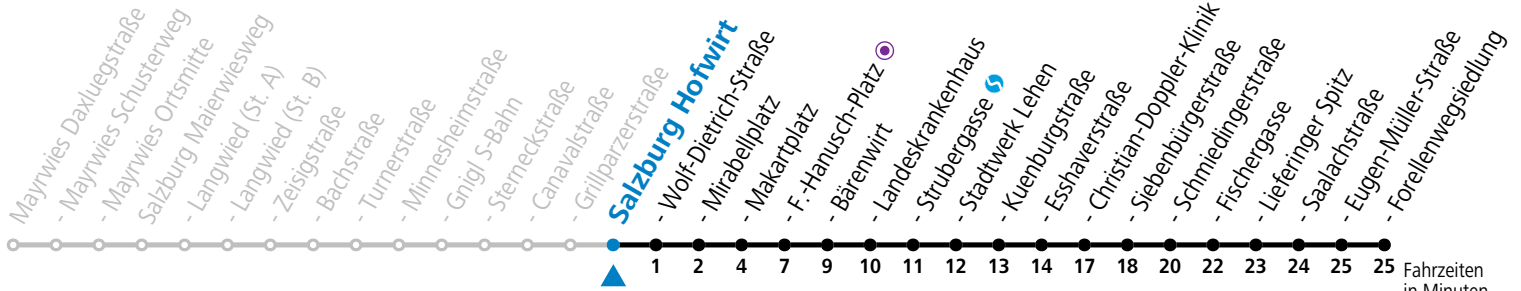

4 Salzburg Hofwirt

Abfahrten jetzt:

gültig ab 15.12.2024.

Fahrzeiten
in Minuten
Alle Angaben ohne Gewähr.

Montag bis Freitag					Samstag				Sonn- und Feiertag						
5	23	38	53												
6	08	23	38	53	6	00	20	40	6	23	53				
7	08	23	33	43	53	7	00	20	40	7	23	53			
8	03	13	23	33	43	53	8	00	20	40	58	8	23	53	
9	03	13	23	33	43	53	9	13	28	43	58	9	23	40	
10	03	13	23	33	43	53	10	13	28	43	58	10	00	20	40
11	03	13	23	33	43	53	11	13	28	43	58	11	00	20	40
12	03	13	23	33	43	53	12	13	28	43	58	12	00	20	40
13	03	13	23	33	43	53	13	13	28	43	58	13	00	20	40
14	03	13	23	33	43	53	14	13	28	43	58	14	00	20	40
15	03	13	23	33	43	53	15	13	28	43	58	15	00	20	40
16	03	13	23	33	43	53	16	13	28	43	58	16	00	20	40
17	03	13	23	33	43	53	17	13	28	43		17	00	20	40
18	03	13	23	33	43	53	18	00	20	40		18	00	20	40
19	03	13^a	20	30^a	40	50^a	19	00	20	40		19	00	20	40
20	00	20	40				20	00	20	40		20	00	20	40
21	00	20	40				21	00	20	40		21	00	20	40
22	00	20	40				22	00	20	40		22	00	20	40
23	00^a	08^a					23	00^a	08	43		23	00^a	11^a	30^a
							0	18	53						

a = bis Salzburg Mirabellplatz

* NACHTSTERN: Freitag, sowie vor Sonn-/Feiertag ab ca. 22:00 Uhr - Verkehr nach Samstag-Fahrplan Am 08.12., 24.12. und 31.12. bitte Sonderfahrpläne beachten!

Ferien im Bundesland Salzburg: 23.12.2024 bis 06.01.2025, 10. bis 16.02., 12.04. bis 21.04., 05.07. bis 07.09., 24.09. und 26.10. bis 02.11.2025 (Vorbehaltlich Änderungen durch die Schulbehörde)

Aufgabenträgerschaft: Stadt Salzburg, Betreiber: Salzburg Linien Verkehrsbetriebe GmbH, Bayerhamerstraße 16, 5020 Salzburg, Tel.: +43 (0)800 220050