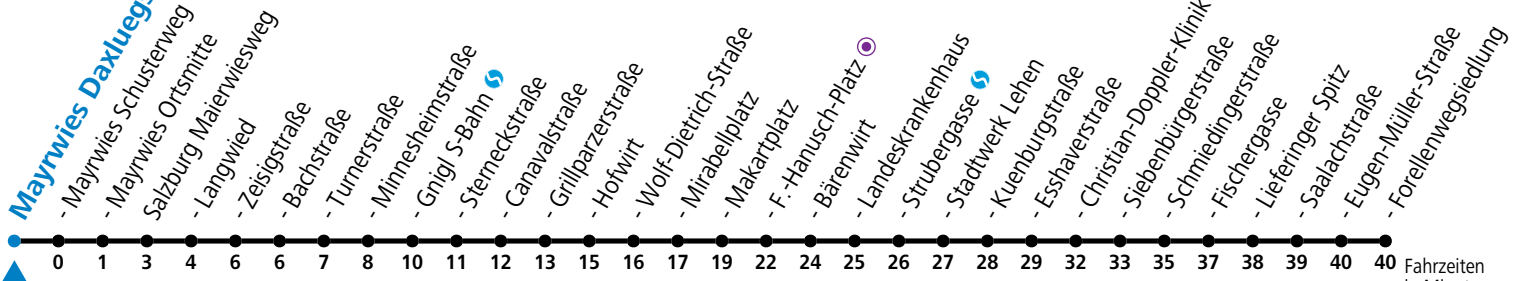

# 4 Mayrwies Daxluegstraße

Abfahrten jetzt:

**Mayrwies Daxluegstraße**

gültig ab 15.12.2024.

Fahrzeiten in Minuten  
Alle Angaben ohne Gewähr.

Montag bis Freitag					Samstag			Sonn- und Feiertag						
5	07	22	37	52	5	47								
6	07	22	37	52	6	07	27	47	6	10	40			
7	07	17	27	37	47	57	7	07	27	47	7	10	40	
8	07	17	27	47	8	07	27	42	57	8	10	40		
9	07	27	47	9	12	42	9	10	27	47				
10	07	27	47	10	12	42	10	07	27	47				
11	07	27	47	57	11	12	42	11	07	27	47			
12	07	17	27	37	47	57	12	07	27	47				
13	07	17	27	37	47	57	13	07	27	47				
14	07	17	27	47	14	12	42	14	07	27	47			
15	07	27	47	57	15	12	42	15	07	27	47			
16	07	17	27	37	47	57	16	07	27	47				
17	07	17	27	37	47	57	17	07	27	47				
18	07	17	27	37	47	57 <sup>b</sup>	18	07	27	47				
19	07	17 <sup>b</sup>	27	37 <sup>b</sup>	47	19	07	27	47					
20	07	27	47	20	07	27	47	20	07	27	47			
21	07	27	47	21	07	27	47	21	07	27	47			
22	07	27	47 <sup>b</sup>	58 <sup>b</sup>	22	07	27	47 <sup>b</sup>	58	22	07	27	47 <sup>b</sup>	58 <sup>b</sup>
23	17 <sup>a</sup>	23	17 <sup>a</sup>	23	17 <sup>b</sup>									

a = bis Salzburg Gnigl S-Bahn b = bis Salzburg Mirabellplatz

**\* NACHTSTERN: Freitag, sowie vor Sonn-/Feiertag ab ca. 22:00 Uhr - Verkehr nach Samstag-Fahrplan Am 08.12., 24.12. und 31.12. bitte Sonderfahrpläne beachten!**