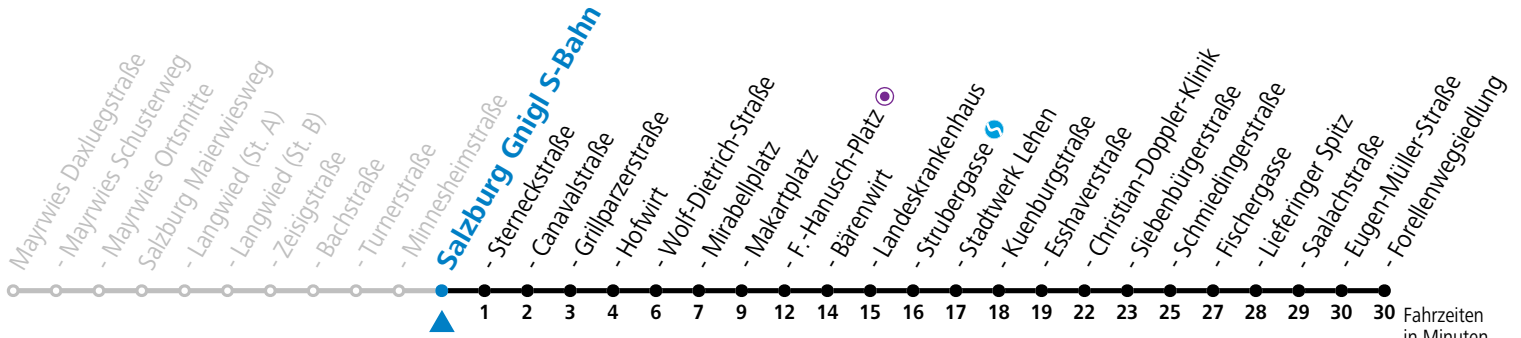

4 Salzburg Gnigl S-Bahn

Abfahrten jetzt:

gültig ab 15.12.2024.

Fahrzeiten in Minuten
Alle Angaben ohne Gewähr.

Montag bis Freitag					Samstag					Sonn- und Feiertag						
5	18	33	48		5	55										
6	03	18	33	48	6	15	35	55		6	18	48				
7	03	18	28	38	48	58	7	15	35	55		7	18	48		
8	08	18	28	38	48	58	8	15	35	53		8	18	48		
9	08	18	28	38	48	58	9	08	23	38	53	9	18	35	55	
10	08	18	28	38	48	58	10	08	23	38	53	10	15	35	55	
11	08	18	28	38	48	58	11	08	23	38	53	11	15	35	55	
12	08	18	28	38	48	58	12	08	23	38	53	12	15	35	55	
13	08	18	28	38	48	58	13	08	23	38	53	13	15	35	55	
14	08	18	28	38	48	58	14	08	23	38	53	14	15	35	55	
15	08	18	28	38	48	58	15	08	23	38	53	15	15	35	55	
16	08	18	28	38	48	58	16	08	23	38	53	16	15	35	55	
17	08	18	28	38	48	58	17	08	23	38	55	17	15	35	55	
18	08	18	28	38	48	58	18	15	35	55		18	15	35	55	
19	08^a	15	25^a	35	45^a	55	19	15	35	55		19	15	35	55	
20	15	35	55				20	15	35	55		20	15	35	55	
21	15	35	55				21	15	35	55		21	15	35	55	
22	15	35	55^a				22	15	35	55^a		22	15	35	55^a	
23	05^a						23	05	38			23	07^a	25^a		
							0	13	48							

a = bis Salzburg Mirabellplatz

* NACHTSTERN: Freitag, sowie vor Sonn-/Feiertag ab ca. 22:00 Uhr - Verkehr nach Samstag-Fahrplan Am 08.12., 24.12. und 31.12. bitte Sonderfahrpläne beachten!

Ferien im Bundesland Salzburg: 23.12.2024 bis 06.01.2025, 10. bis 16.02., 12.04. bis 21.04., 05.07. bis 07.09., 24.09. und 26.10. bis 02.11.2025 (Vorbehaltlich Änderungen durch die Schulbehörde)

Aufgabenträgerschaft: Stadt Salzburg, Betreiber: Salzburg Linien Verkehrsbetriebe GmbH, Bayerhamerstraße 16, 5020 Salzburg, Tel.: +43 (0)800 220050