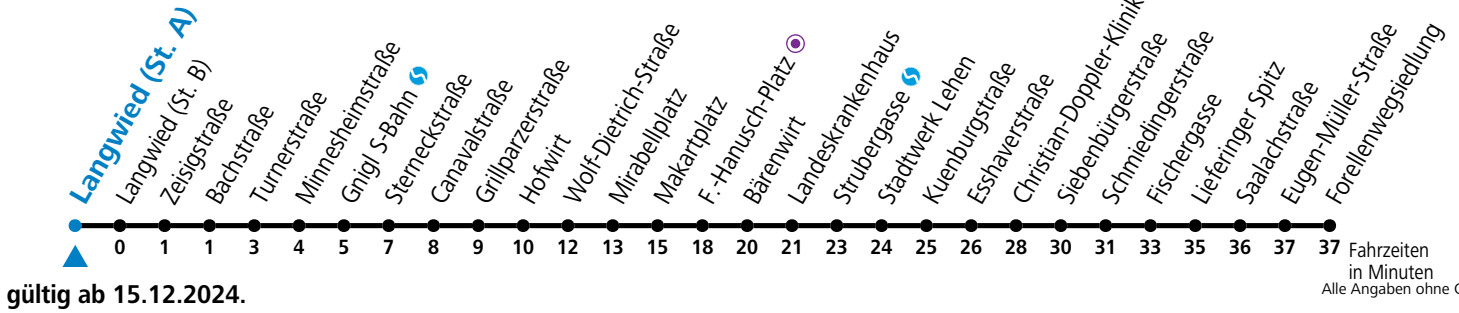

gültig ab 15.12.2024.

Fahrzeiten in Minuten
Alle Angaben ohne Gewähr.

Montag bis Freitag		Samstag	
8	42		
9	02 22 42	9	32
10	02 22 42	10	02 32
11	02 22 42	11	02 32
		12	02 32
		13	02 32
14	42	14	02 32
15	02 22 42	15	02 32
		16	02 32
		17	02
		23	34
		0	09 44

* **NACHTSTERN: Freitag, sowie vor Sonn-/Feiertag ab ca. 22:00 Uhr - Verkehr nach Samstag-Fahrplan Am 08.12., 24.12. und 31.12. bitte Sonderfahrpläne beachten!**

Ferien im Bundesland Salzburg: 23.12.2024 bis 06.01.2025, 10. bis 16.02., 12.04. bis 21.04., 05.07. bis 07.09., 24.09. und 26.10. bis 02.11.2025 (Vorbehaltlich Änderungen durch die Schulbehörde)

Aufgabenträgerschaft: Stadt Salzburg, Betreiber: Salzburg Linien Verkehrsbetriebe GmbH, Bayerhamerstraße 16, 5020 Salzburg, Tel.: +43 (0)800 220050