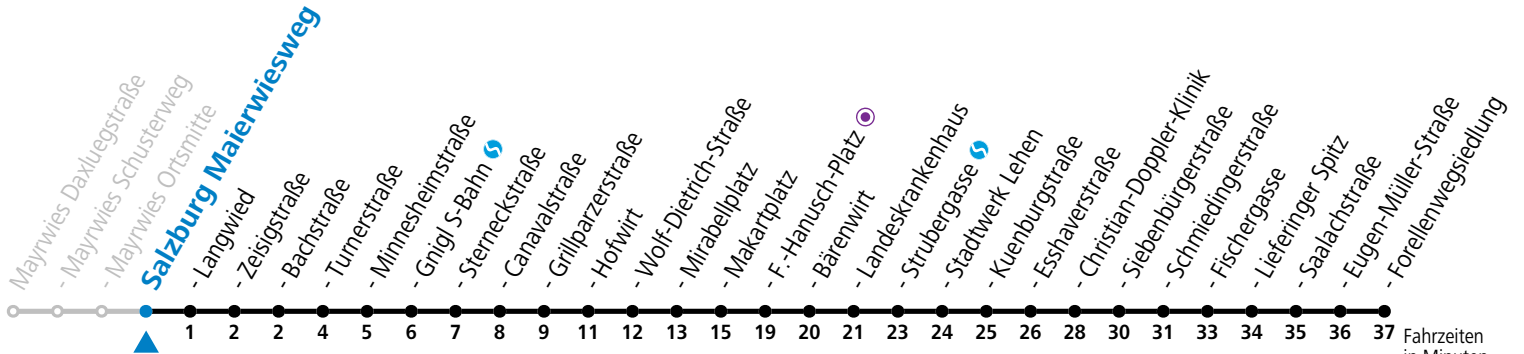

a = bis Salzburg Gnigl S-Bahn b = bis Salzburg Mirabellplatz

**\* NACHTSTERN: Freitag, sowie vor Sonn-/Feiertag ab ca. 22:00 Uhr - Verkehr nach Samstag-Fahrplan Am 08.12., 24.12. und 31.12. bitte Sonderfahrpläne beachten!**

# 4 Salzburg Maierwiesweg

Abfahrten jetzt:

Montag bis Freitag						Samstag			Sonn- und Feiertag					
5	11	26	41	56		5	50							
6	11	26	41	56		6	10	30	50	6	13	43		
7	11	21	31	41	51	7	10	30	50	7	13	43		
8	01	11	21	31	51	8	10	30	46	8	13	43		
9	11	31	51			9	01	16	46	9	13	30	50	
10	11	31	51			10	16	46		10	10	30	50	
11	11	31	51			11	16	46		11	10	30	50	
12	01	11	21	31	41	51	12	16	46	12	10	30	50	
13	01	11	21	31	41	51	13	16	46	13	10	30	50	
14	01	11	21	31	51		14	16	46	14	10	30	50	
15	11	31	51				15	16	46	15	10	30	50	
16	01	11	21	31	41	51	16	16	46	16	10	30	50	
17	01	11	21	31	41	51	17	16	31	50	17	10	30	50
18	01	11	21	31	41	51	18	10	30	50	18	10	30	50
19	01 <sup>b</sup>	10	20 <sup>b</sup>	30	40 <sup>b</sup>	50	19	10	30	50	19	10	30	50
20	10	30	50				20	10	30	50	20	10	30	50
21	10	30	50				21	10	30	50	21	10	30	50
22	10	30	50 <sup>b</sup>				22	10	30	50 <sup>b</sup>	22	10	30	50 <sup>b</sup>
23	01 <sup>b</sup>	20 <sup>a</sup>					23	01	20 <sup>a</sup>		23	01 <sup>b</sup>	20 <sup>b</sup>	