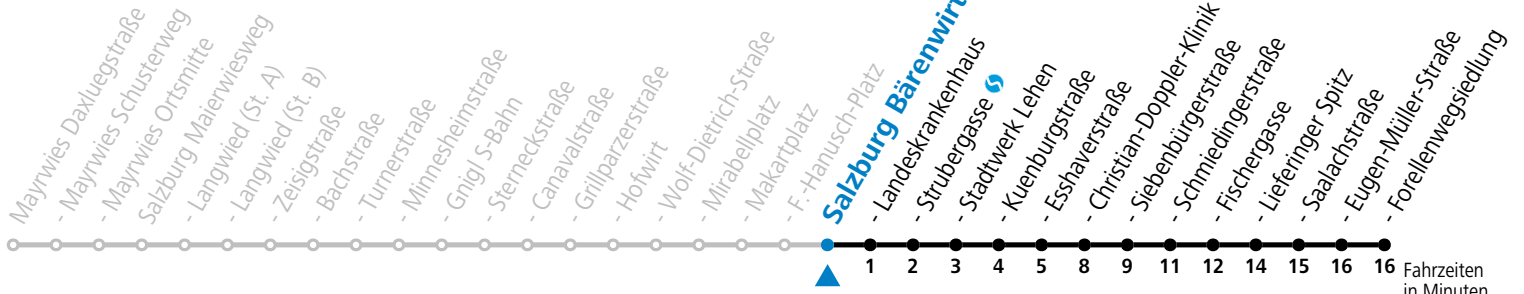

4 Salzburg Bärenwirt

Abfahrten jetzt:

gültig ab 15.12.2024.

Fahrzeiten in Minuten
Alle Angaben ohne Gewähr.

Montag bis Freitag		Samstag		Sonn- und Feiertag	
5	03 13 23 32 47	5	38 58	5	30
6	02 17 32 40 47	6	08 28 48	6	00 31
7	02 10 17 32 42 52	7	08 28 48	7	01 31
8	02 12 22 32 42 52	8	08 18 28 48 58	8	01 31
9	02 12 22 32 42 52	9	07 22 37 52	9	01 31 48
10	02 12 22 32 42 52	10	07 22 37 52	10	08 28 48
11	02 12 22 32 42 52	11	07 22 37 52	11	08 28 48
12	02 12 22 32 42 52	12	07 22 37 52	12	08 28 48
13	02 12 22 32 42 52	13	07 22 37 52	13	08 28 48
14	02 12 22 32 42 52	14	07 22 37 52	14	08 28 48
15	02 12 22 32 42 52	15	07 22 37 52	15	08 28 48
16	02 12 22 32 42 52	16	07 22 37 52	16	08 28 48
17	02 12 22 32 42 52	17	07 22 37 52	17	08 28 48
18	02 12 22 32 42 52	18	08 28 48	18	08 28 48
19	02 12 28 48	19	08 28 48	19	08 28 48
20	08 28 48	20	08 28 48	20	08 28 48
21	08 28 48	21	08 28 48	21	08 28 48
22	08 28 48	22	08 28 48	22	08 28 48
		23	16 51		
		0	26		
		1	01		

* NACHTSTERN: Freitag, sowie vor Sonn-/Feiertag ab ca. 22:00 Uhr - Verkehr nach Samstag-Fahrplan Am 08.12., 24.12. und 31.12. bitte Sonderfahrpläne beachten!

Ferien im Bundesland Salzburg: 23.12.2024 bis 06.01.2025, 10. bis 16.02., 12.04. bis 21.04., 05.07. bis 07.09., 24.09. und 26.10. bis 02.11.2025 (Vorbehaltlich Änderungen durch die Schulbehörde)

Aufgabenträgerschaft: Stadt Salzburg, Betreiber: Salzburg Linien Verkehrsbetriebe GmbH, Bayerhammerstraße 16, 5020 Salzburg, Tel.: +43 (0)800 220050