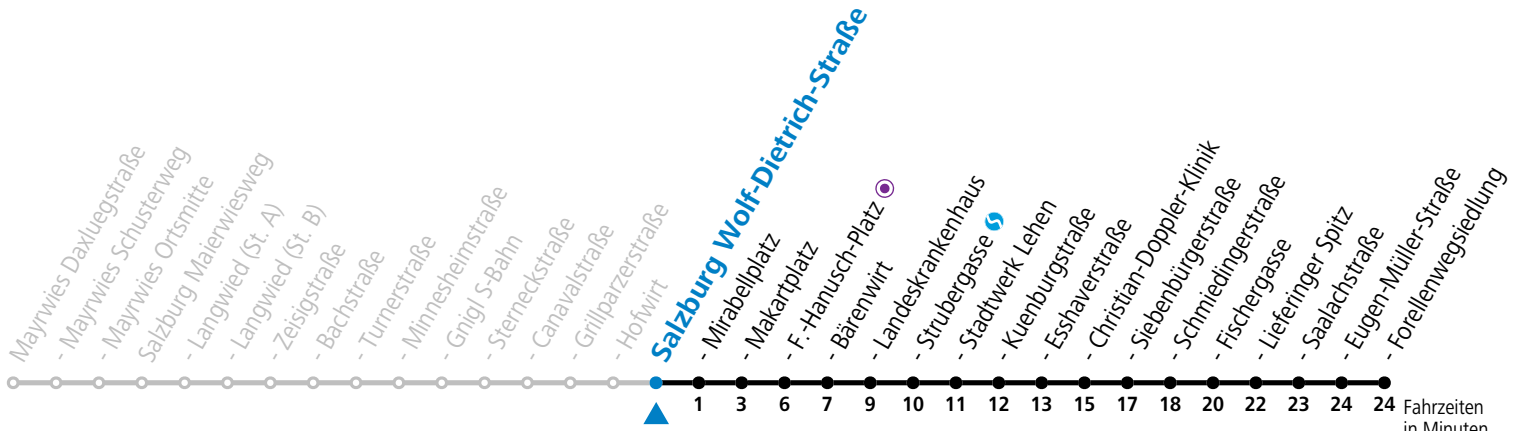

4 Salzburg Wolf-Dietrich-Straße

Abfahrten jetzt:

gültig ab 15.12.2024.

Fahrzeiten in Minuten
Alle Angaben ohne Gewähr.

Montag bis Freitag					Samstag				Sonn- und Feiertag						
5	24	39	54												
6	09	24	39	54	6	01	21	41	6	24	54				
7	09	24	34	44	54	7	01	21	41	7	24	54			
8	04	14	24	34	44	54	8	01	21	41	59	8	24	54	
9	04	14	24	34	44	54	9	14	29	44	59	9	24	41	
10	04	14	24	34	44	54	10	14	29	44	59	10	01	21	41
11	04	14	24	34	44	54	11	14	29	44	59	11	01	21	41
12	04	14	24	34	44	54	12	14	29	44	59	12	01	21	41
13	04	14	24	34	44	54	13	14	29	44	59	13	01	21	41
14	04	14	24	34	44	54	14	14	29	44	59	14	01	21	41
15	04	14	24	34	44	54	15	14	29	44	59	15	01	21	41
16	04	14	24	34	44	54	16	14	29	44	59	16	01	21	41
17	04	14	24	34	44	54	17	14	29	44		17	01	21	41
18	04	14	24	34	44	54	18	01	21	41		18	01	21	41
19	04	14^a	21	31^a	41	51^a	19	01	21	41		19	01	21	41
20	01	21	41				20	01	21	41		20	01	21	41
21	01	21	41				21	01	21	41		21	01	21	41
22	01	21	41				22	01	21	41		22	01	21	41
23	01^a	09^a					23	01^a	09	44		23	01^a	12^a	31^a
							0	19	54						

a = bis Salzburg Mirabellplatz

* NACHTSTERN: Freitag, sowie vor Sonn-/Feiertag ab ca. 22:00 Uhr - Verkehr nach Samstag-Fahrplan Am 08.12., 24.12. und 31.12. bitte Sonderfahrpläne beachten!

Ferien im Bundesland Salzburg: 23.12.2024 bis 06.01.2025, 10. bis 16.02., 12.04. bis 21.04., 05.07. bis 07.09., 24.09. und 26.10. bis 02.11.2025 (Vorbehaltlich Änderungen durch die Schulbehörde)

Aufgabenträgerschaft: Stadt Salzburg, Betreiber: Salzburg Linien Verkehrsbetriebe GmbH, Bayerhamerstraße 16, 5020 Salzburg, Tel.: +43 (0)800 220050