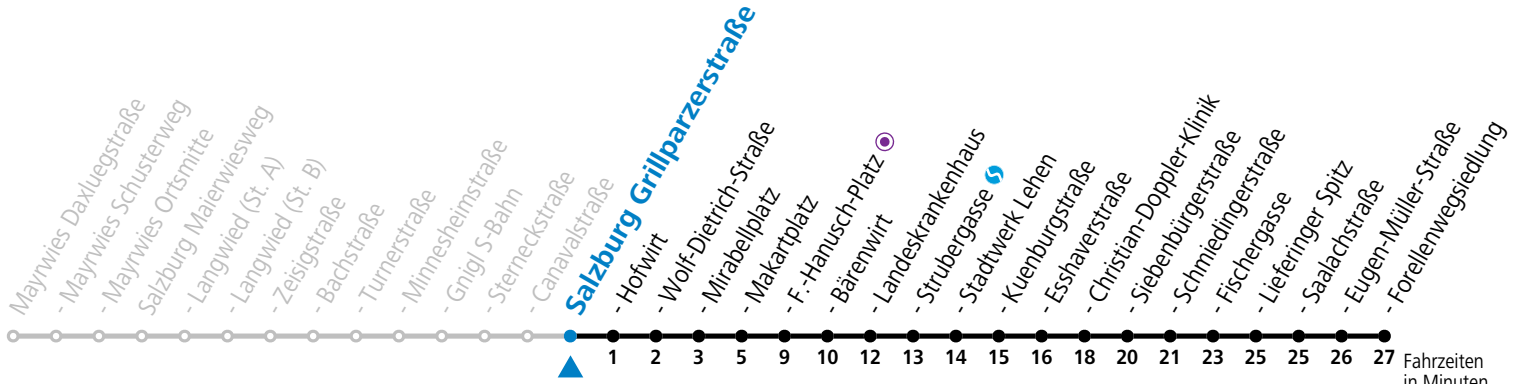

4 Salzburg Grillparzerstraße

Abfahrten jetzt:

gültig ab 15.12.2024.

Fahrzeiten in Minuten
Alle Angaben ohne Gewähr.

Montag bis Freitag					Samstag			Sonn- und Feiertag							
5	21	36	51		5	58									
6	06	21	36	51	6	18	38	58	6	21	51				
7	06	21	31	41	51	7	18	38	58	7	21	51			
8	01	11	21	31	41	51	8	18	38	56	8	21	51		
9	01	11	21	31	41	51	9	11	26	41	56	9	21	38	58
10	01	11	21	31	41	51	10	11	26	41	56	10	18	38	58
11	01	11	21	31	41	51	11	11	26	41	56	11	18	38	58
12	01	11	21	31	41	51	12	11	26	41	56	12	18	38	58
13	01	11	21	31	41	51	13	11	26	41	56	13	18	38	58
14	01	11	21	31	41	51	14	11	26	41	56	14	18	38	58
15	01	11	21	31	41	51	15	11	26	41	56	15	18	38	58
16	01	11	21	31	41	51	16	11	26	41	56	16	18	38	58
17	01	11	21	31	41	51	17	11	26	41	58	17	18	38	58
18	01	11	21	31	41	51	18	18	38	58	18	18	38	58	
19	01	11^a	18	28^a	38	48^a	58	19	18	38	58	19	18	38	58
20	18	38	58	20	18	38	58	20	18	38	58				
21	18	38	58	21	18	38	58	21	18	38	58				
22	18	38	58^a	22	18	38	58^a	22	18	38	58^a				
23	07^a	23	07	41	23	10^a	28^a								
		0	16	51											

a = bis Salzburg Mirabellplatz

* NACHTSTERN: Freitag, sowie vor Sonn-/Feiertag ab ca. 22:00 Uhr - Verkehr nach Samstag-Fahrplan Am 08.12., 24.12. und 31.12. bitte Sonderfahrpläne beachten!

Ferien im Bundesland Salzburg: 23.12.2024 bis 06.01.2025, 10. bis 16.02., 12.04. bis 21.04., 05.07. bis 07.09., 24.09. und 26.10. bis 02.11.2025 (Vorbehaltlich Änderungen durch die Schulbehörde)

Aufgabenträgerschaft: Stadt Salzburg, Betreiber: Salzburg Linien Verkehrsbetriebe GmbH, Bayerhamerstraße 16, 5020 Salzburg, Tel.: +43 (0)800 220050