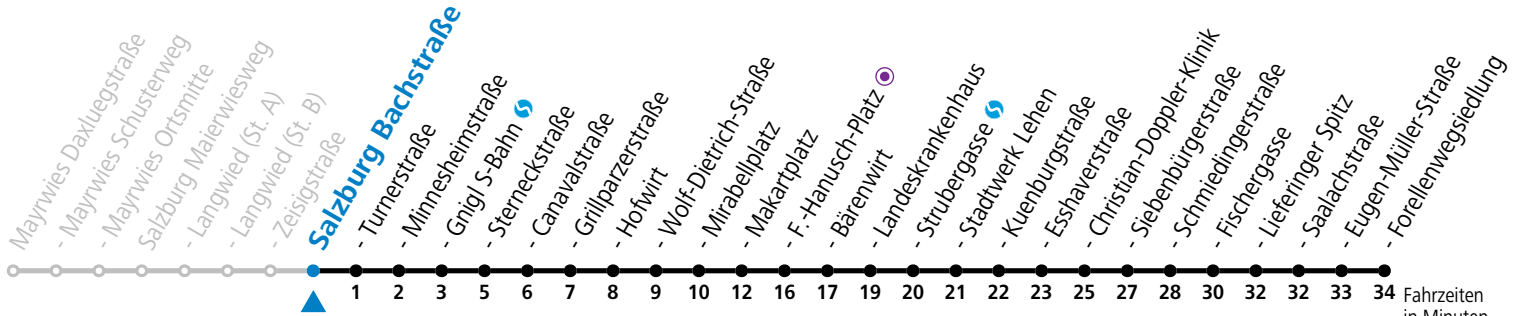

4 Salzburg Bachstraße

Abfahrten jetzt:

gültig ab 15.12.2024.

Fahrzeiten in Minuten
Alle Angaben ohne Gewähr.

Montag bis Freitag					Samstag				Sonn- und Feiertag						
5	14	29	44	59	5	52									
6	14	29	44	59	6	12	32	52	6	15	45				
7	14	24	34	44	54	7	12	32	52	7	15	45			
8	04	14	24	34	44	54	8	12	32	49	8	15	45		
9	04	14	24	34	44	54	9	04	19	34	49	9	15	32	52
10	04	14	24	34	44	54	10	04	19	34	49	10	12	32	52
11	04	14	24	34	44	54	11	04	19	34	49	11	12	32	52
12	04	14	24	34	44	54	12	04	19	34	49	12	12	32	52
13	04	14	24	34	44	54	13	04	19	34	49	13	12	32	52
14	04	14	24	34	44	54	14	04	19	34	49	14	12	32	52
15	04	14	24	34	44	54	15	04	19	34	49	15	12	32	52
16	04	14	24	34	44	54	16	04	19	34	49	16	12	32	52
17	04	14	24	34	44	54	17	04	19	34	52	17	12	32	52
18	04	14	24	34	44	54	18	12	32	52	18	12	32	52	
19	04^b	12	22^b	32	42^b	52	19	12	32	52	19	12	32	52	
20	12	32	52				20	12	32	52	20	12	32	52	
21	12	32	52				21	12	32	52	21	12	32	52	
22	12	32	52^b				22	12	32	52^b	22	12	32	52^b	
23	03^b	22^a					23	03	22^a	35	23	04^b	22^b		
							0	10	45						

a = bis Salzburg Gnigl S-Bahn b = bis Salzburg Mirabellplatz

* NACHTSTERN: Freitag, sowie vor Sonn-/Feiertag ab ca. 22:00 Uhr - Verkehr nach Samstag-Fahrplan Am 08.12., 24.12. und 31.12. bitte Sonderfahrpläne beachten!

Ferien im Bundesland Salzburg: 23.12.2024 bis 06.01.2025, 10. bis 16.02., 12.04. bis 21.04., 05.07. bis 07.09., 24.09. und 26.10. bis 02.11.2025 (Vorbehaltlich Änderungen durch die Schulbehörde)

Aufgabenträgerschaft: Stadt Salzburg, Betreiber: Salzburg Linien Verkehrsbetriebe GmbH, Bayerhamerstraße 16, 5020 Salzburg, Tel.: +43 (0)800 220050