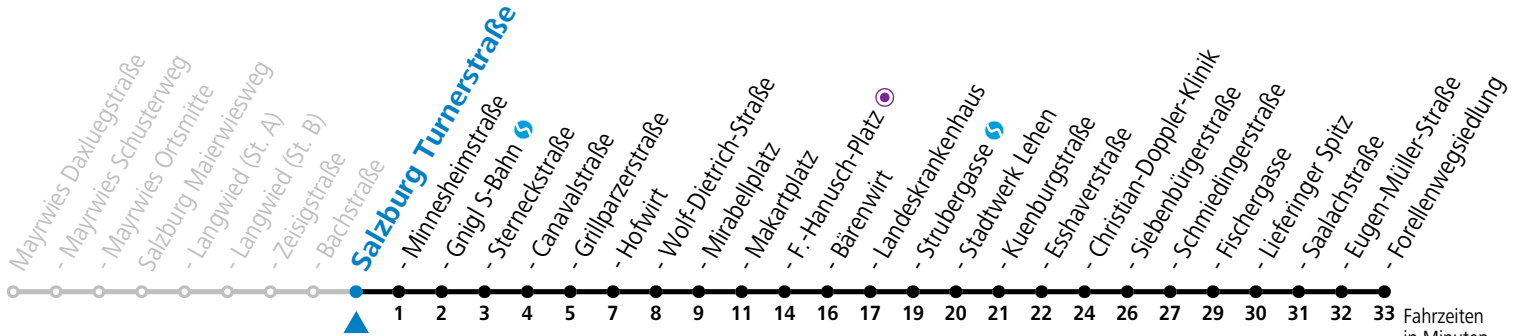

a = bis Salzburg Gnigl S-Bahn b = bis Salzburg Mirabellplatz

**\* NACHTSTERN: Freitag, sowie vor Sonn-/Feiertag ab ca. 22:00 Uhr - Verkehr nach Samstag-Fahrplan Am 08.12., 24.12. und 31.12. bitte Sonderfahrpläne beachten!**

Ferien im Bundesland Salzburg: 23.12.2024 bis 06.01.2025, 10. bis 16.02., 12.04. bis 21.04., 05.07. bis 07.09., 24.09. und 26.10. bis 02.11.2025 (Vorbehaltlich Änderungen durch die Schulbehörde)

**Aufgabenträgerschaft: Stadt Salzburg, Betreiber: Salzburg Linien Verkehrsbetriebe GmbH, Bayerhamerstraße 16, 5020 Salzburg, Tel.: +43 (0)800 220050**

# 4 Salzburg Turnerstraße

Abfahrten jetzt:

gültig ab 15.12.2024.

Fahrzeiten  
in Minuten  
Alle Angaben ohne Gewähr.

Montag bis Freitag					Samstag				Sonn- und Feiertag						
5	15	30	45		5	53									
6	00	15	30	45	6	13	33	53	6	16	46				
7	00	15	25	35	45	55	7	13	33	53	7	16	46		
8	05	15	25	35	45	55	8	13	33	50	8	16	46		
9	05	15	25	35	45	55	9	05	20	35	50	9	16	33	53
10	05	15	25	35	45	55	10	05	20	35	50	10	13	33	53
11	05	15	25	35	45	55	11	05	20	35	50	11	13	33	53
12	05	15	25	35	45	55	12	05	20	35	50	12	13	33	53
13	05	15	25	35	45	55	13	05	20	35	50	13	13	33	53
14	05	15	25	35	45	55	14	05	20	35	50	14	13	33	53
15	05	15	25	35	45	55	15	05	20	35	50	15	13	33	53
16	05	15	25	35	45	55	16	05	20	35	50	16	13	33	53
17	05	15	25	35	45	55	17	05	20	35	53	17	13	33	53
18	05	15	25	35	45	55	18	13	33	53	18	13	33	53	
19	05 <sup>b</sup>	13	23 <sup>b</sup>	33	43 <sup>b</sup>	53	19	13	33	53	19	13	33	53	
20	13	33	53				20	13	33	53	20	13	33	53	
21	13	33	53				21	13	33	53	21	13	33	53	
22	13	33	53 <sup>b</sup>				22	13	33	53 <sup>b</sup>	22	13	33	53 <sup>b</sup>	
23	03 <sup>b</sup>	23 <sup>a</sup>					23	03	23 <sup>a</sup>	36	23	05 <sup>b</sup>	23 <sup>b</sup>		
							0	11	46						