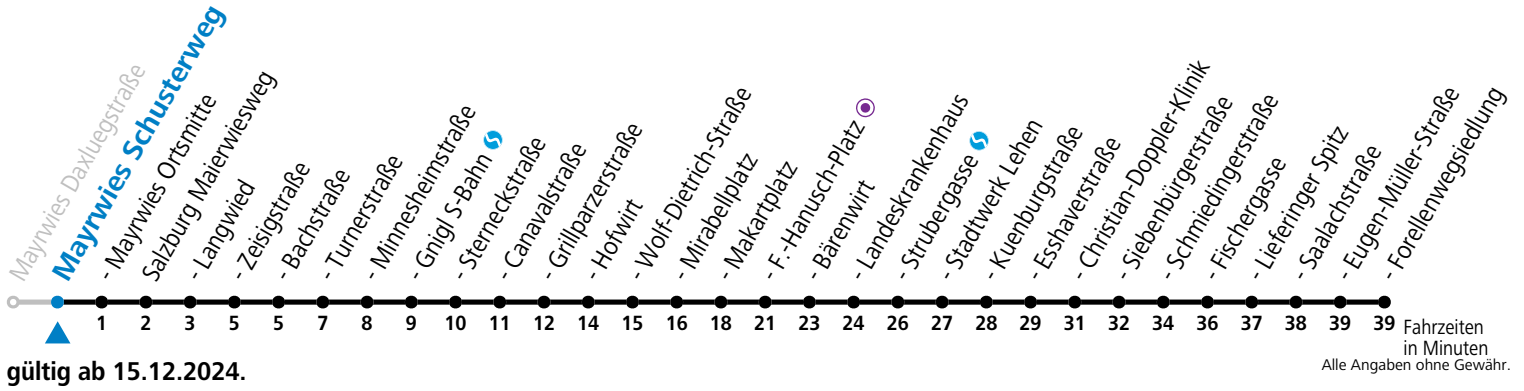

4 Mayrwies Schusterweg

Abfahrten jetzt:

Montag bis Freitag					Samstag			Sonn- und Feiertag						
5	08	23	38	53	5	47								
6	08	23	38	53	6	07	27	47	6	10	40			
7	08	18	28	38	48	58	7	07	27	47	7	10	40	
8	08	18	28	48	8	07	27	43	58	8	10	40		
9	08	28	48	9	13	43	9	10	27	47				
10	08	28	48	10	13	43	10	07	27	47				
11	08	28	48	58	11	13	43	11	07	27	47			
12	08	18	28	38	48	58	12	07	27	47				
13	08	18	28	38	48	58	13	07	27	47				
14	08	18	28	48	14	13	43	14	07	27	47			
15	08	28	48	58	15	13	43	15	07	27	47			
16	08	18	28	38	48	58	16	07	27	47				
17	08	18	28	38	48	58	17	07	27	47				
18	08	18	28	38	48	58^b	18	07	27	47				
19	07	17^b	27	37^b	47	19	07	27	47					
20	07	27	47	20	07	27	47	20	07	27	47			
21	07	27	47	21	07	27	47	21	07	27	47			
22	07	27	47^b	59^b	22	07	27	47^b	59	22	07	27	47^b	59^b
23	17^a	23	17^a	23	17^b									

a = bis Salzburg Gnigl S-Bahn b = bis Salzburg Mirabellplatz

* NACHTSTERN: Freitag, sowie vor Sonn-/Feiertag ab ca. 22:00 Uhr - Verkehr nach Samstag-Fahrplan Am 08.12., 24.12. und 31.12. bitte Sonderfahrpläne beachten!

Ferien im Bundesland Salzburg: 23.12.2024 bis 06.01.2025, 10. bis 16.02., 12.04. bis 21.04., 05.07. bis 07.09., 24.09. und 26.10. bis 02.11.2025 (Vorbehaltlich Änderungen durch die Schulbehörde)

Aufgabenträgerschaft: Stadt Salzburg, Betreiber: Salzburg Linien Verkehrsbetriebe GmbH, Bayerhamerstraße 16, 5020 Salzburg, Tel.: +43 (0)800 220050