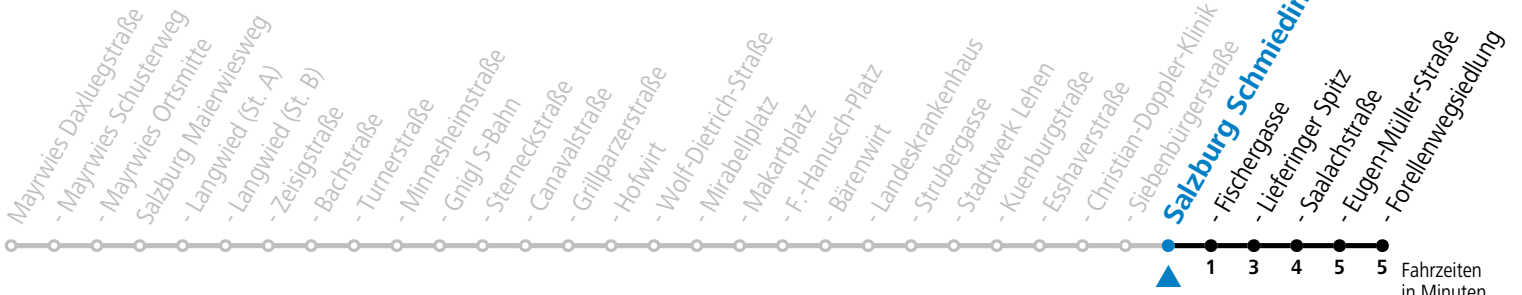

4 Salzburg Schmiedingerstraße

Abfahrten jetzt:

gültig ab 15.12.2024.

Fahrzeiten
in Minuten
Alle Angaben ohne Gewähr.

Montag bis Freitag						Samstag						Sonn- und Feiertag					
5	10	23	33	44	59	5	48					5	40				
6	14	29	44	51	59	6	08	18	38	58		6	10	41			
7	14	21	29	44	54	7	18	38	58			7	11	41			
8	04	14	24	34	44	54	8	18	28	38	58		8	11	41		
9	04	14	24	34	44	54	9	08	19	34	49		9	11	41	58	
10	04	14	24	34	44	54	10	04	19	34	49		10	18	38	58	
11	04	14	24	34	44	54	11	04	19	34	49		11	18	38	58	
12	04	14	24	34	44	54	12	04	19	34	49		12	18	38	58	
13	04	14	24	34	44	54	13	04	19	34	49		13	18	38	58	
14	04	14	24	34	44	54	14	04	19	34	49		14	18	38	58	
15	04	14	24	34	44	54	15	04	19	34	49		15	18	38	58	
16	04	14	24	34	44	54	16	04	19	34	49		16	18	38	58	
17	04	14	24	34	44	54	17	04	19	34	49		17	18	38	58	
18	04	14	24	34	44	54	18	04	18	38	58		18	18	38	58	
19	04	14	24	38	58		19	18	38	58			19	18	38	58	
20	18	38	58				20	18	38	58			20	18	38	58	
21	18	38	58				21	18	38	58			21	18	38	58	
22	18	38	58				22	18	38	58			22	18	38	58	
							23	24									
							0	01	36								
							1	11									

* **NACHTSTERN: Freitag, sowie vor Sonn-/Feiertag ab ca. 22:00 Uhr - Verkehr nach Samstag-Fahrplan Am 08.12., 24.12. und 31.12. bitte Sonderfahrpläne beachten!**

Ferien im Bundesland Salzburg: 23.12.2024 bis 06.01.2025, 10. bis 16.02., 12.04. bis 21.04., 05.07. bis 07.09., 24.09. und 26.10. bis 02.11.2025 (Vorbehaltlich Änderungen durch die Schulbehörde)

Aufgabenträgerschaft: Stadt Salzburg, Betreiber: Salzburg Linien Verkehrsbetriebe GmbH, Bayerhamerstraße 16, 5020 Salzburg, Tel.: +43 (0)800 220050