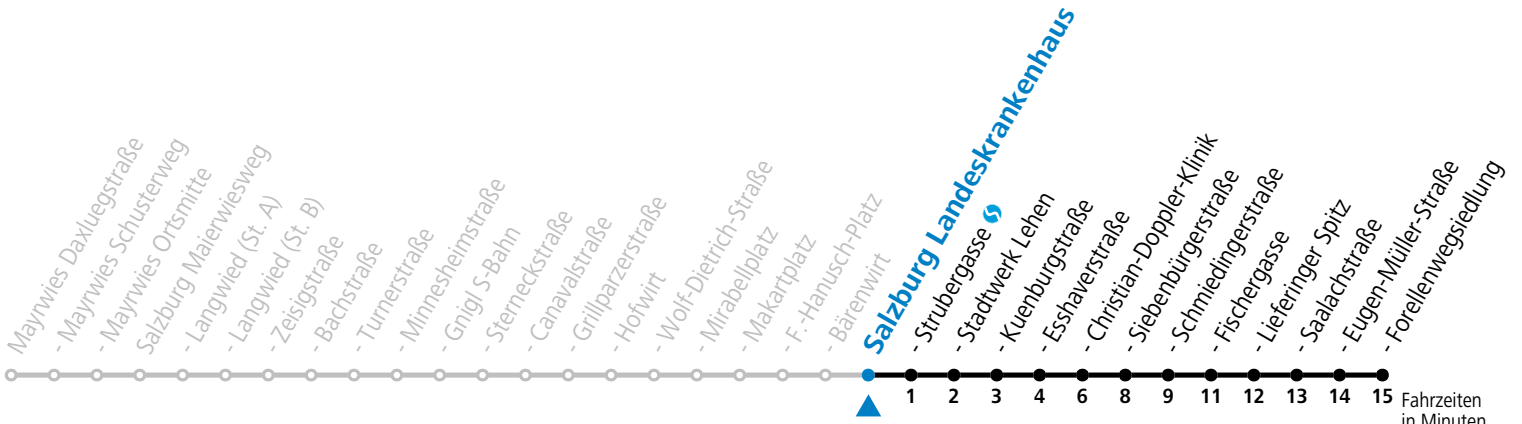

gültig ab 15.12.2024.

Fahrzeiten in Minuten
Alle Angaben ohne Gewähr.

Montag bis Freitag		Samstag		Sonn- und Feiertag	
5	04 14 24 34 49	5	39 59	5	31
6	04 19 34 41 49	6	09 29 49	6	01 32
7	04 11 19 34 44 54	7	09 29 49	7	02 32
8	04 14 24 34 44 54	8	09 19 29 49 59	8	02 32
9	04 14 24 34 44 54	9	09 24 39 54	9	02 32 49
10	04 14 24 34 44 54	10	09 24 39 54	10	09 29 49
11	04 14 24 34 44 54	11	09 24 39 54	11	09 29 49
12	04 14 24 34 44 54	12	09 24 39 54	12	09 29 49
13	04 14 24 34 44 54	13	09 24 39 54	13	09 29 49
14	04 14 24 34 44 54	14	09 24 39 54	14	09 29 49
15	04 14 24 34 44 54	15	09 24 39 54	15	09 29 49
16	04 14 24 34 44 54	16	09 24 39 54	16	09 29 49
17	04 14 24 34 44 54	17	09 24 39 54	17	09 29 49
18	04 14 24 34 44 54	18	09 29 49	18	09 29 49
19	04 14 29 49	19	09 29 49	19	09 29 49
20	09 29 49	20	09 29 49	20	09 29 49
21	09 29 49	21	09 29 49	21	09 29 49
22	09 29 49	22	09 29 49	22	09 29 49
		23	17 52		
		0	27		
		1	02		

* **NACHTSTERN: Freitag, sowie vor Sonn-/Feiertag ab ca. 22:00 Uhr - Verkehr nach Samstag-Fahrplan Am 08.12., 24.12. und 31.12. bitte Sonderfahrpläne beachten!**

Ferien im Bundesland Salzburg: 23.12.2024 bis 06.01.2025, 10. bis 16.02., 12.04. bis 21.04., 05.07. bis 07.09., 24.09. und 26.10. bis 02.11.2025 (Vorbehaltlich Änderungen durch die Schulbehörde)

Aufgabenträgerschaft: Stadt Salzburg, Betreiber: Salzburg Linien Verkehrsbetriebe GmbH, Bayerhamerstraße 16, 5020 Salzburg, Tel.: +43 (0)800 220050