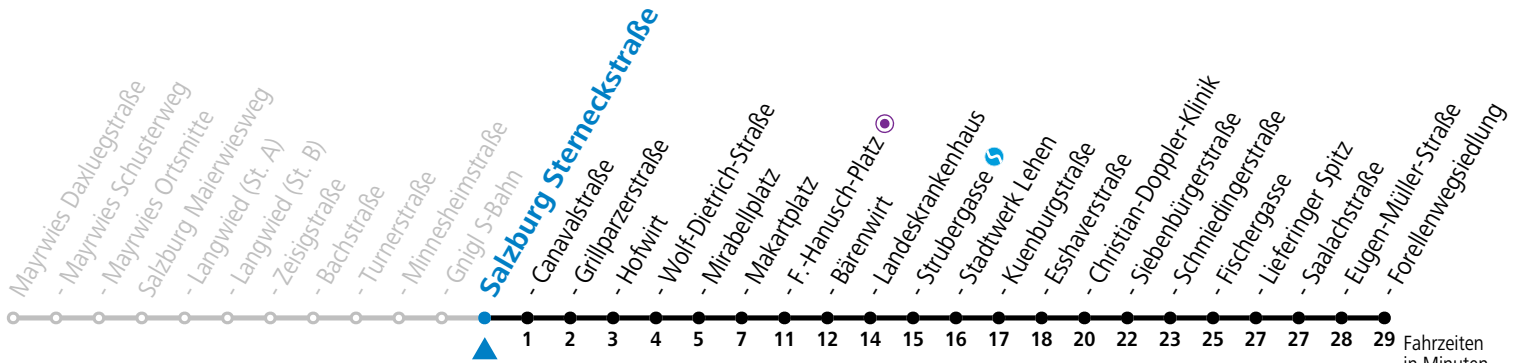

4 Salzburg Sterneckstraße

Abfahrten jetzt:

gültig ab 15.12.2024.

Fahrzeiten
in Minuten
Alle Angaben ohne Gewähr.

Montag bis Freitag					Samstag					Sonn- und Feiertag						
5	19	34	49		5	56										
6	04	19	34	49	6	16	36	56		6	19	49				
7	04	19	29	39	49	59	7	16	36	56		7	19	49		
8	09	19	29	39	49	59	8	16	36	54		8	19	49		
9	09	19	29	39	49	59	9	09	24	39	54	9	19	36	56	
10	09	19	29	39	49	59	10	09	24	39	54	10	16	36	56	
11	09	19	29	39	49	59	11	09	24	39	54	11	16	36	56	
12	09	19	29	39	49	59	12	09	24	39	54	12	16	36	56	
13	09	19	29	39	49	59	13	09	24	39	54	13	16	36	56	
14	09	19	29	39	49	59	14	09	24	39	54	14	16	36	56	
15	09	19	29	39	49	59	15	09	24	39	54	15	16	36	56	
16	09	19	29	39	49	59	16	09	24	39	54	16	16	36	56	
17	09	19	29	39	49	59	17	09	24	39	56	17	16	36	56	
18	09	19	29	39	49	59	18	16	36	56		18	16	36	56	
19	09^a	16	26^a	36	46^a	56	19	16	36	56		19	16	36	56	
20	16	36	56				20	16	36	56		20	16	36	56	
21	16	36	56				21	16	36	56		21	16	36	56	
22	16	36	56^a				22	16	36	56^a		22	16	36	56^a	
23	06^a						23	06	39			23	08^a	26^a		
							0	14	49							

a = bis Salzburg Mirabellplatz

* NACHTSTERN: Freitag, sowie vor Sonn-/Feiertag ab ca. 22:00 Uhr - Verkehr nach Samstag-Fahrplan Am 08.12., 24.12. und 31.12. bitte Sonderfahrpläne beachten!

Ferien im Bundesland Salzburg: 23.12.2024 bis 06.01.2025, 10. bis 16.02., 12.04. bis 21.04., 05.07. bis 07.09., 24.09. und 26.10. bis 02.11.2025 (Vorbehaltlich Änderungen durch die Schulbehörde)

Aufgabenträgerschaft: Stadt Salzburg, Betreiber: Salzburg Linien Verkehrsbetriebe GmbH, Bayerhamerstraße 16, 5020 Salzburg, Tel.: +43 (0)800 220050