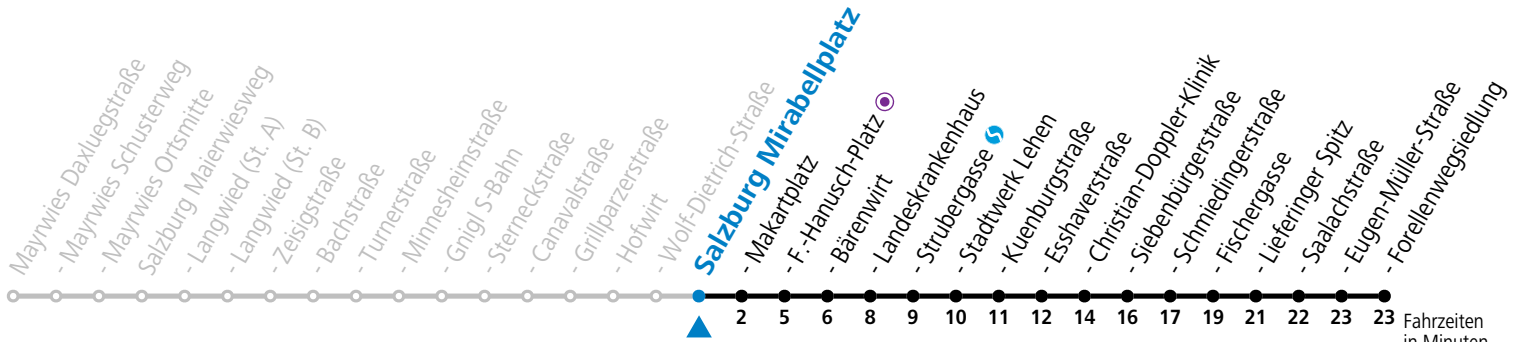

a = bis Salzburg Mirabellplatz

**\* NACHTSTERN: Freitag, sowie vor Sonn-/Feiertag ab ca. 22:00 Uhr - Verkehr nach Samstag-Fahrplan Am 08.12., 24.12. und 31.12. bitte Sonderfahrpläne beachten!**

Ferien im Bundesland Salzburg: 23.12.2024 bis 06.01.2025, 10. bis 16.02., 12.04. bis 21.04., 05.07. bis 07.09., 24.09. und 26.10. bis 02.11.2025 (Vorbehaltlich Änderungen durch die Schulbehörde)

# 4 Salzburg Mirabellplatz

Abfahrten jetzt:

gültig ab 15.12.2024.

Fahrzeiten in Minuten  
Alle Angaben ohne Gewähr.

Montag bis Freitag					Samstag				Sonn- und Feiertag						
5	25	40	55												
6	10	25	40	55	6	02	22	42	6	25	55				
7	10	25	35	45	55	7	02	22	42	7	25	55			
8	05	15	25	35	45	55	8	02	22	42	8	25	55		
9	05	15	25	35	45	55	9	00	15	30	45	9	25	42	
10	05	15	25	35	45	55	10	00	15	30	45	10	02	22	42
11	05	15	25	35	45	55	11	00	15	30	45	11	02	22	42
12	05	15	25	35	45	55	12	00	15	30	45	12	02	22	42
13	05	15	25	35	45	55	13	00	15	30	45	13	02	22	42
14	05	15	25	35	45	55	14	00	15	30	45	14	02	22	42
15	05	15	25	35	45	55	15	00	15	30	45	15	02	22	42
16	05	15	25	35	45	55	16	00	15	30	45	16	02	22	42
17	05	15	25	35	45	55	17	00	15	30	45	17	02	22	42
18	05	15	25	35	45	55	18	02	22	42	18	02	22	42	
19	05	22	42				19	02	22	42	19	02	22	42	
20	02	22	42				20	02	22	42	20	02	22	42	
21	02	22	42				21	02	22	42	21	02	22	42	
22	02	22	42				22	02	22	42	22	02	22	42	
							23	10	45						
							0	20	55						