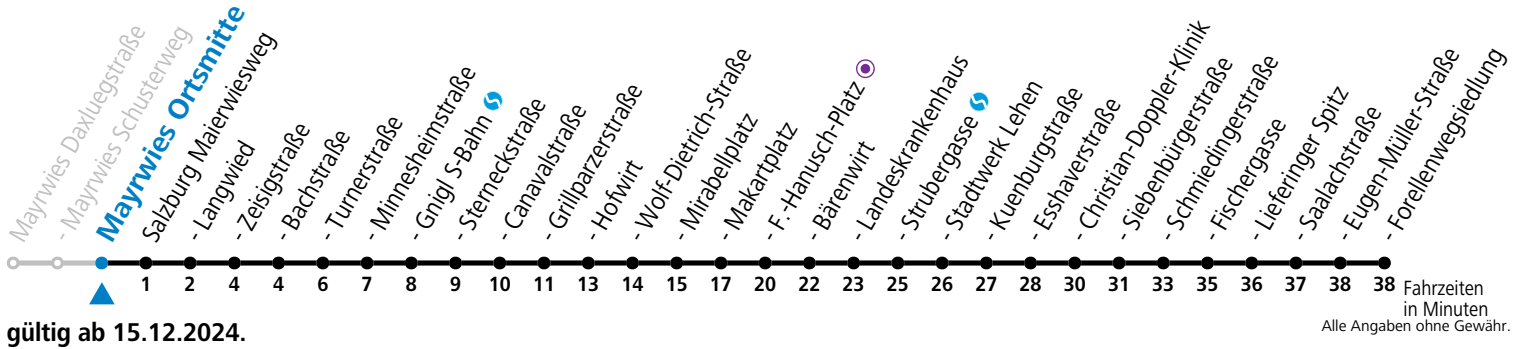

4 Mayrwies Ortsmitte

Abfahrten jetzt:

Montag bis Freitag					Samstag				Sonn- und Feiertag					
5	09	24	39	54	5	48								
6	09	24	39	54	6	08	28	48	6	11	41			
7	09	19	29	39	49	59	7	08	28	48	7	11	41	
8	09	19	29	49	8	08	28	44	59	8	11	41		
9	09	29	49	9	14	44	9	11	28	48				
10	09	29	49	10	14	44	10	08	28	48				
11	09	29	49	59	11	14	44	11	08	28	48			
12	09	19	29	39	49	59	12	14	44	12	08	28	48	
13	09	19	29	39	49	59	13	14	44	13	08	28	48	
14	09	19	29	49	14	14	44	14	08	28	48			
15	09	29	49	59	15	14	44	15	08	28	48			
16	09	19	29	39	49	59	16	14	44	16	08	28	48	
17	09	19	29	39	49	59	17	14	29	48	17	08	28	48
18	09	19	29	39	49	59^b	18	08	28	48	18	08	28	48
19	08	18^b	28	38^b	48	19	08	28	48	19	08	28	48	
20	08	28	48	20	08	28	48	20	08	28	48			
21	08	28	48	21	08	28	48	21	08	28	48			
22	08	28	48^b	22	08	28	48^b	22	08	28	48^b			
23	00^b	18^a	23	00	18^a	23	00^b	18^b						

a = bis Salzburg Gnigl S-Bahn b = bis Salzburg Mirabellplatz

* NACHTSTERN: Freitag, sowie vor Sonn-/Feiertag ab ca. 22:00 Uhr - Verkehr nach Samstag-Fahrplan Am 08.12., 24.12. und 31.12. bitte Sonderfahrpläne beachten!

Ferien im Bundesland Salzburg: 23.12.2024 bis 06.01.2025, 10. bis 16.02., 12.04. bis 21.04., 05.07. bis 07.09., 24.09. und 26.10. bis 02.11.2025 (Vorbehaltlich Änderungen durch die Schulbehörde)

Aufgabenträgerschaft: Stadt Salzburg, Betreiber: Salzburg Linien Verkehrsbetriebe GmbH, Bayerhammerstraße 16, 5020 Salzburg, Tel.: +43 (0)800 220050