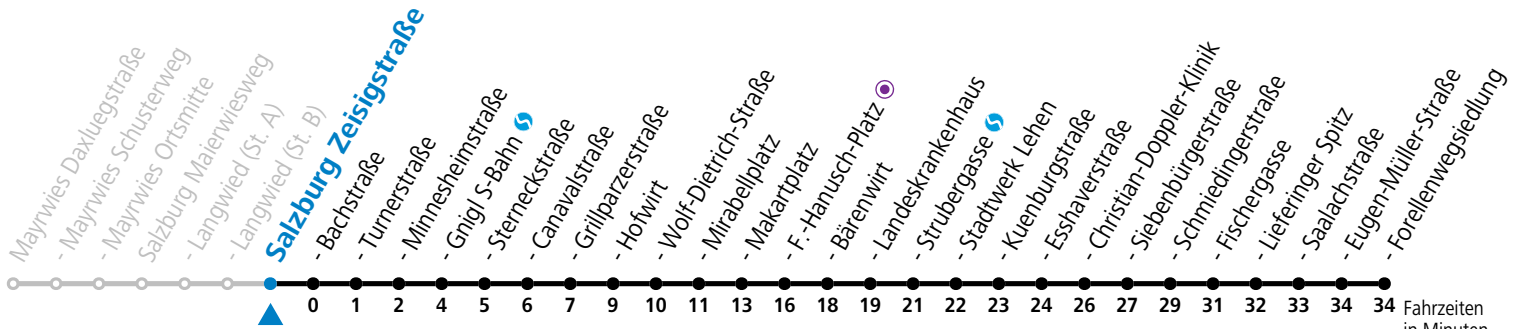

a = bis Salzburg Gnigl S-Bahn b = bis Salzburg Mirabellplatz

**\* NACHTSTERN: Freitag, sowie vor Sonn-/Feiertag ab ca. 22:00 Uhr - Verkehr nach Samstag-Fahrplan Am 08.12., 24.12. und 31.12. bitte Sonderfahrpläne beachten!**

# 4 Salzburg Zeisigstraße

Abfahrten jetzt:

gültig ab 15.12.2024.

Fahrzeiten in Minuten  
Alle Angaben ohne Gewähr.

Montag bis Freitag						Samstag				Sonn- und Feiertag					
5	13	28	43	58		5	52								
6	13	28	43	58		6	12	32	52	6	15	45			
7	13	23	33	43	53	7	12	32	52	7	15	45			
8	03	13	23	33	43	53	8	12	32	48	8	15	45		
9	03	13	23	33	43	53	9	03	18	33	48	9	15	32	52
10	03	13	23	33	43	53	10	03	18	33	48	10	12	32	52
11	03	13	23	33	43	53	11	03	18	33	48	11	12	32	52
12	03	13	23	33	43	53	12	03	18	33	48	12	12	32	52
13	03	13	23	33	43	53	13	03	18	33	48	13	12	32	52
14	03	13	23	33	43	53	14	03	18	33	48	14	12	32	52
15	03	13	23	33	43	53	15	03	18	33	48	15	12	32	52
16	03	13	23	33	43	53	16	03	18	33	48	16	12	32	52
17	03	13	23	33	43	53	17	03	18	33	52	17	12	32	52
18	03	13	23	33	43	53	18	12	32	52	18	12	32	52	
19	03 <sup>b</sup>	12	22 <sup>b</sup>	32	42 <sup>b</sup>	52	19	12	32	52	19	12	32	52	
20	12	32	52				20	12	32	52	20	12	32	52	
21	12	32	52				21	12	32	52	21	12	32	52	
22	12	32	52 <sup>b</sup>				22	12	32	52 <sup>b</sup>	22	12	32	52 <sup>b</sup>	
23	02 <sup>b</sup>	22 <sup>a</sup>					23	02	22 <sup>a</sup>	35	23	03 <sup>b</sup>	22 <sup>b</sup>		
							0	10	45						