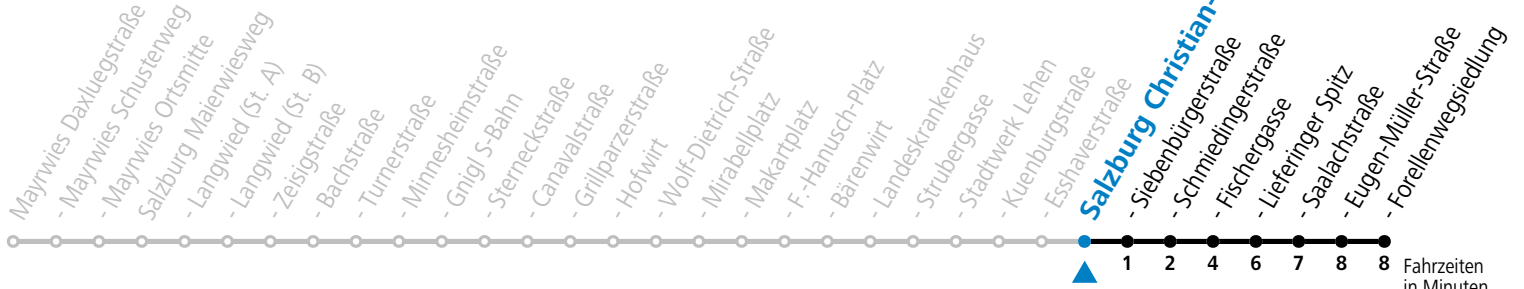

gültig ab 15.12.2024.

Fahrzeiten in Minuten
Alle Angaben ohne Gewähr.

Montag bis Freitag		Samstag		Sonn- und Feiertag	
5	09 20 30 41 56	5	45	5	37
6	11 26 41 48 56	6	05 15 35 55	6	07 38
7	11 18 26 41 51	7	15 35 55	7	08 38
8	01 11 21 31 41 51	8	15 25 35 55	8	08 38
9	01 11 21 31 41 51	9	05 16 31 46	9	08 38 55
10	01 11 21 31 41 51	10	01 16 31 46	10	15 35 55
11	01 11 21 31 41 51	11	01 16 31 46	11	15 35 55
12	01 11 21 31 41 51	12	01 16 31 46	12	15 35 55
13	01 11 21 31 41 51	13	01 16 31 46	13	15 35 55
14	01 11 21 31 41 51	14	01 16 31 46	14	15 35 55
15	01 11 21 31 41 51	15	01 16 31 46	15	15 35 55
16	01 11 21 31 41 51	16	01 16 31 46	16	15 35 55
17	01 11 21 31 41 51	17	01 16 31 46	17	15 35 55
18	01 11 21 31 41 51	18	01 15 35 55	18	15 35 55
19	01 11 21 35 55	19	15 35 55	19	15 35 55
20	15 35 55	20	15 35 55	20	15 35 55
21	15 35 55	21	15 35 55	21	15 35 55
22	15 35 55	22	15 35 55	22	15 35 55
		23	22 58		
		0	33		
		1	08		

* **NACHTSTERN: Freitag, sowie vor Sonn-/Feiertag ab ca. 22:00 Uhr - Verkehr nach Samstag-Fahrplan Am 08.12., 24.12. und 31.12. bitte Sonderfahrpläne beachten!**

Ferien im Bundesland Salzburg: 23.12.2024 bis 06.01.2025, 10. bis 16.02., 12.04. bis 21.04., 05.07. bis 07.09., 24.09. und 26.10. bis 02.11.2025 (Vorbehaltlich Änderungen durch die Schulbehörde)

Aufgabenträgerschaft: Stadt Salzburg, Betreiber: Salzburg Linien Verkehrsbetriebe GmbH, Bayerhamerstraße 16, 5020 Salzburg, Tel.: +43 (0)800 220050