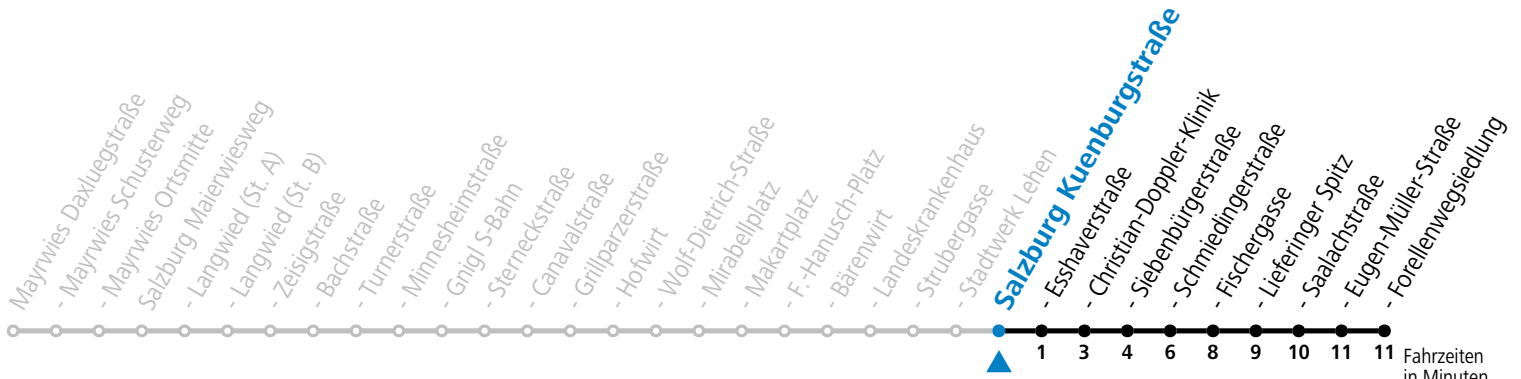

4 Salzburg Kuenburgstraße

Abfahrten jetzt:

gültig ab 15.12.2024.

Fahrzeiten in Minuten
Alle Angaben ohne Gewähr.

Montag bis Freitag		Samstag		Sonn- und Feiertag	
5	06 17 27 37 52	5	42	5	34
6	07 22 37 45 52	6	02 12 32 52	6	04 35
7	07 15 22 37 47 57	7	12 32 52	7	05 35
8	07 17 27 37 47 57	8	12 22 32 52	8	05 35
9	07 17 27 37 47 57	9	02 12 27 42 57	9	05 35 52
10	07 17 27 37 47 57	10	12 27 42 57	10	12 32 52
11	07 17 27 37 47 57	11	12 27 42 57	11	12 32 52
12	07 17 27 37 47 57	12	12 27 42 57	12	12 32 52
13	07 17 27 37 47 57	13	12 27 42 57	13	12 32 52
14	07 17 27 37 47 57	14	12 27 42 57	14	12 32 52
15	07 17 27 37 47 57	15	12 27 42 57	15	12 32 52
16	07 17 27 37 47 57	16	12 27 42 57	16	12 32 52
17	07 17 27 37 47 57	17	12 27 42 57	17	12 32 52
18	07 17 27 37 47 57	18	12 32 52	18	12 32 52
19	07 17 32 52	19	12 32 52	19	12 32 52
20	12 32 52	20	12 32 52	20	12 32 52
21	12 32 52	21	12 32 52	21	12 32 52
22	12 32 52	22	12 32 52	22	12 32 52
		23	19 55		
		0	30		
		1	05		

* NACHTSTERN: Freitag, sowie vor Sonn-/Feiertag ab ca. 22:00 Uhr - Verkehr nach Samstag-Fahrplan Am 08.12., 24.12. und 31.12. bitte Sonderfahrpläne beachten!

Ferien im Bundesland Salzburg: 23.12.2024 bis 06.01.2025, 10. bis 16.02., 12.04. bis 21.04., 05.07. bis 07.09., 24.09. und 26.10. bis 02.11.2025 (Vorbehaltlich Änderungen durch die Schulbehörde)

Aufgabenträgerschaft: Stadt Salzburg, Betreiber: Salzburg Linien Verkehrsbetriebe GmbH, Bayerhamerstraße 16, 5020 Salzburg, Tel.: +43 (0)800 220050