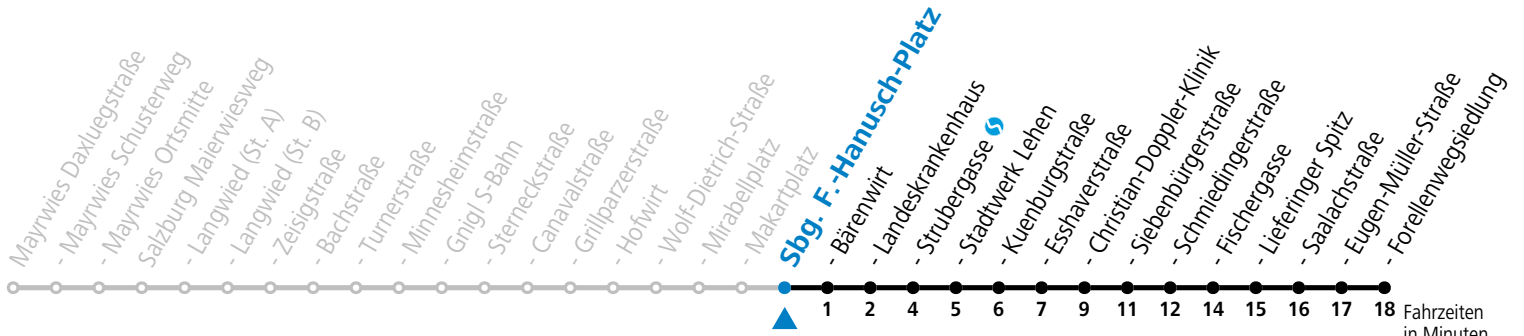

gültig ab 15.12.2024.

Fahrzeiten in Minuten
Alle Angaben ohne Gewähr.

Montag bis Freitag		Samstag		Sonn- und Feiertag	
5	01 11 21 31 46	5	37 57	5	29 59
6	01 16 31 38 46	6	07 27 47	6	30
7	01 08 16 31 41 51	7	07 27 47	7	00 30
8	01 11 21 31 41 51	8	07 17 27 47 57	8	00 30
9	01 11 21 31 41 51	9	06 21 36 51	9	00 30 47
10	01 11 21 31 41 51	10	06 21 36 51	10	07 27 47
11	01 11 21 31 41 51	11	06 21 36 51	11	07 27 47
12	01 11 21 31 41 51	12	06 21 36 51	12	07 27 47
13	01 11 21 31 41 51	13	06 21 36 51	13	07 27 47
14	01 11 21 31 41 51	14	06 21 36 51	14	07 27 47
15	01 11 21 31 41 51	15	06 21 36 51	15	07 27 47
16	01 11 21 31 41 51	16	06 21 36 51	16	07 27 47
17	01 11 21 31 41 51	17	06 21 36 51	17	07 27 47
18	01 11 21 31 41 51	18	07 27 47	18	07 27 47
19	01 11 27 47	19	07 27 47	19	07 27 47
20	07 27 47	20	07 27 47	20	07 27 47
21	07 27 47	21	07 27 47	21	07 27 47
22	07 27 47	22	07 27 47	22	07 27 47
		23	15 50		
		0	25		
		1	00		

* NACHTSTERN: Freitag, sowie vor Sonn-/Feiertag ab ca. 22:00 Uhr - Verkehr nach Samstag-Fahrplan
Am 08.12., 24.12. und 31.12. bitte Sonderfahrpläne beachten!

Ferien im Bundesland Salzburg: 23.12.2024 bis 06.01.2025, 10. bis 16.02., 12.04. bis 21.04., 05.07. bis 07.09., 24.09. und 26.10. bis 02.11.2025 (Vorbehaltlich Änderungen durch die Schulbehörde)

Aufgabenträgerschaft: Stadt Salzburg, Betreiber: Salzburg Linien Verkehrsbetriebe GmbH, Bayerhamerstraße 16, 5020 Salzburg, Tel.: +43 (0)800 220050