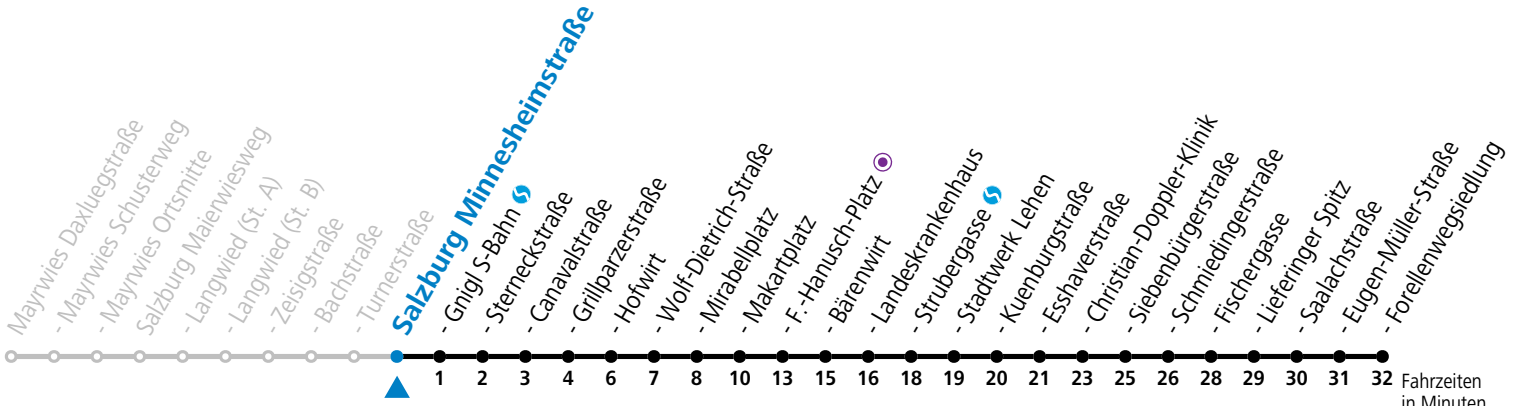

4 Salzburg Minnesheimstraße

Abfahrten jetzt:

Montag bis Freitag					Samstag					Sonn- und Feiertag						
5	16	31	46		5	54										
6	01	16	31	46	6	14	34	54		6	17	47				
7	01	16	26	36	46	56	7	14	34	54		7	17	47		
8	06	16	26	36	46	56	8	14	34	51		8	17	47		
9	06	16	26	36	46	56	9	06	21	36	51	9	17	34	54	
10	06	16	26	36	46	56	10	06	21	36	51	10	14	34	54	
11	06	16	26	36	46	56	11	06	21	36	51	11	14	34	54	
12	06	16	26	36	46	56	12	06	21	36	51	12	14	34	54	
13	06	16	26	36	46	56	13	06	21	36	51	13	14	34	54	
14	06	16	26	36	46	56	14	06	21	36	51	14	14	34	54	
15	06	16	26	36	46	56	15	06	21	36	51	15	14	34	54	
16	06	16	26	36	46	56	16	06	21	36	51	16	14	34	54	
17	06	16	26	36	46	56	17	06	21	36	54	17	14	34	54	
18	06	16	26	36	46	56	18	14	34	54		18	14	34	54	
19	06^b	14	24^b	34	44^b	54	19	14	34	54		19	14	34	54	
20	14	34	54				20	14	34	54		20	14	34	54	
21	14	34	54				21	14	34	54		21	14	34	54	
22	14	34	54^b				22	14	34	54^b		22	14	34	54^b	
23	04^b	24^a					23	04	24^a	37		23	06^b	24^b		
							0	12	47							

a = bis Salzburg Gnigl S-Bahn b = bis Salzburg Mirabellplatz

* NACHTSTERN: Freitag, sowie vor Sonn-/Feiertag ab ca. 22:00 Uhr - Verkehr nach Samstag-Fahrplan Am 08.12., 24.12. und 31.12. bitte Sonderfahrpläne beachten!

Ferien im Bundesland Salzburg: 23.12.2024 bis 06.01.2025, 10. bis 16.02., 12.04. bis 21.04., 05.07. bis 07.09., 24.09. und 26.10. bis 02.11.2025 (Vorbehaltlich Änderungen durch die Schulbehörde)

Aufgabenträgerschaft: Stadt Salzburg, Betreiber: Salzburg Linien Verkehrsbetriebe GmbH, Bayerhamerstraße 16, 5020 Salzburg, Tel.: +43 (0)800 220050