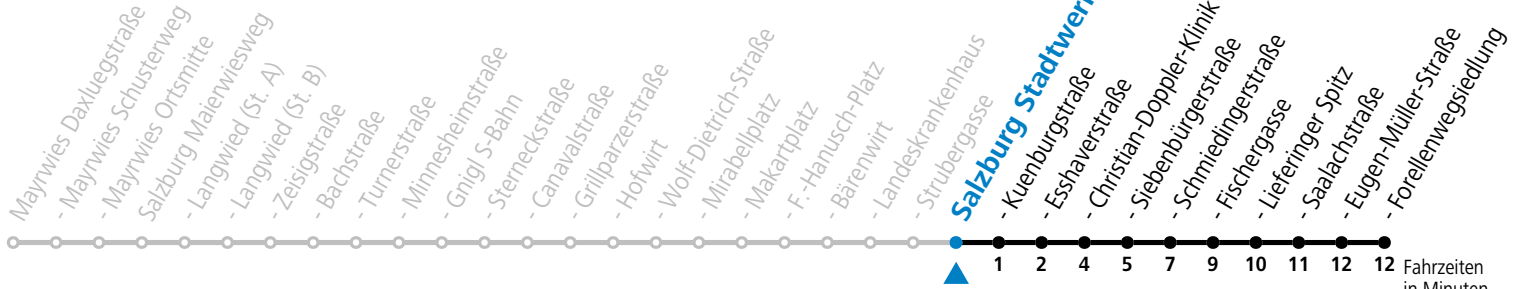

4 Salzburg Stadtwerk Lehen

Abfahrten jetzt:

gültig ab 15.12.2024.

Fahrzeiten
in Minuten
Alle Angaben ohne Gewähr.

Montag bis Freitag		Samstag		Sonn- und Feiertag	
5	05 16 26 36 51	5	41	5	33
6	06 21 36 44 51	6	01 11 31 51	6	03 34
7	06 14 21 36 46 56	7	11 31 51	7	04 34
8	06 16 26 36 46 56	8	11 21 31 51	8	04 34
9	06 16 26 36 46 56	9	01 11 26 41 56	9	04 34 51
10	06 16 26 36 46 56	10	11 26 41 56	10	11 31 51
11	06 16 26 36 46 56	11	11 26 41 56	11	11 31 51
12	06 16 26 36 46 56	12	11 26 41 56	12	11 31 51
13	06 16 26 36 46 56	13	11 26 41 56	13	11 31 51
14	06 16 26 36 46 56	14	11 26 41 56	14	11 31 51
15	06 16 26 36 46 56	15	11 26 41 56	15	11 31 51
16	06 16 26 36 46 56	16	11 26 41 56	16	11 31 51
17	06 16 26 36 46 56	17	11 26 41 56	17	11 31 51
18	06 16 26 36 46 56	18	11 31 51	18	11 31 51
19	06 16 31 51	19	11 31 51	19	11 31 51
20	11 31 51	20	11 31 51	20	11 31 51
21	11 31 51	21	11 31 51	21	11 31 51
22	11 31 51	22	11 31 51	22	11 31 51
		23	19 54		
		0	29		
		1	04		

* **NACHTSTERN: Freitag, sowie vor Sonn-/Feiertag ab ca. 22:00 Uhr - Verkehr nach Samstag-Fahrplan Am 08.12., 24.12. und 31.12. bitte Sonderfahrpläne beachten!**

Ferien im Bundesland Salzburg: 23.12.2024 bis 06.01.2025, 10. bis 16.02., 12.04. bis 21.04., 05.07. bis 07.09., 24.09. und 26.10. bis 02.11.2025 (Vorbehaltlich Änderungen durch die Schulbehörde)

Aufgabenträgerschaft: Stadt Salzburg, Betreiber: Salzburg Linien Verkehrsbetriebe GmbH, Bayerhamerstraße 16, 5020 Salzburg, Tel.: +43 (0)800 220050