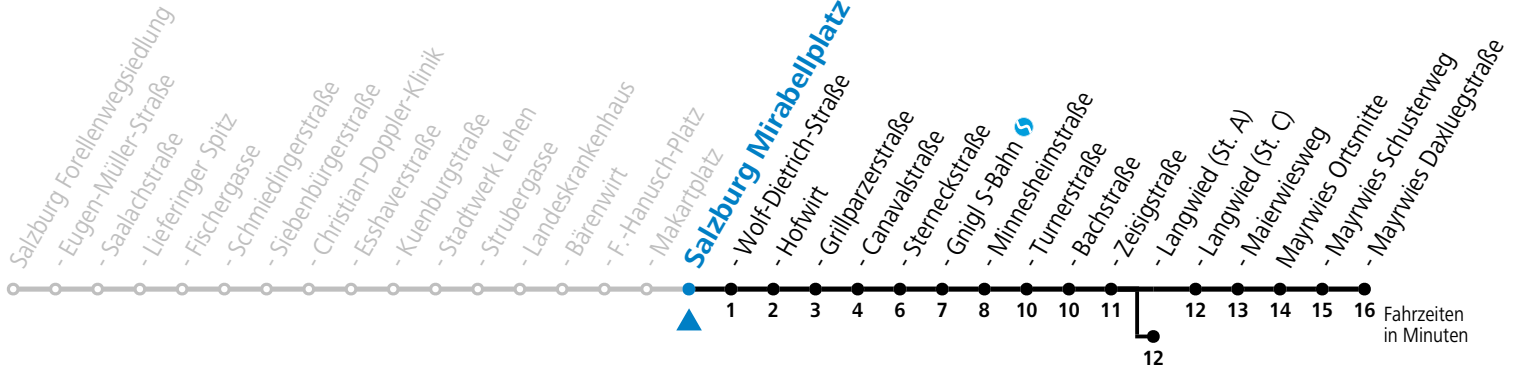

a = bis Salzburg Langwied (St. A)

*** NACHTSTERN: Freitag, sowie vor Sonn-/Feiertag ab ca. 22:00 Uhr - Verkehr nach Samstag-Fahrplan Am 08.12., 24.12. und 31.12. bitte Sonderfahrpläne beachten!**

Ferien im Bundesland Salzburg: 23.12.2024 bis 06.01.2025, 10. bis 16.02., 12.04. bis 21.04., 05.07. bis 07.09., 24.09. und 26.10. bis 02.11.2025 (Vorbehaltlich Änderungen durch die Schulbehörde)

Aufgabenträgerschaft: Stadt Salzburg, Betreiber: Salzburg Linien Verkehrsbetriebe GmbH, Bayerhamerstraße 16, 5020 Salzburg, Tel.: +43 (0)800 220050

4 Salzburg Mirabellplatz

Abfahrten jetzt:

gültig ab 15.12.2024.