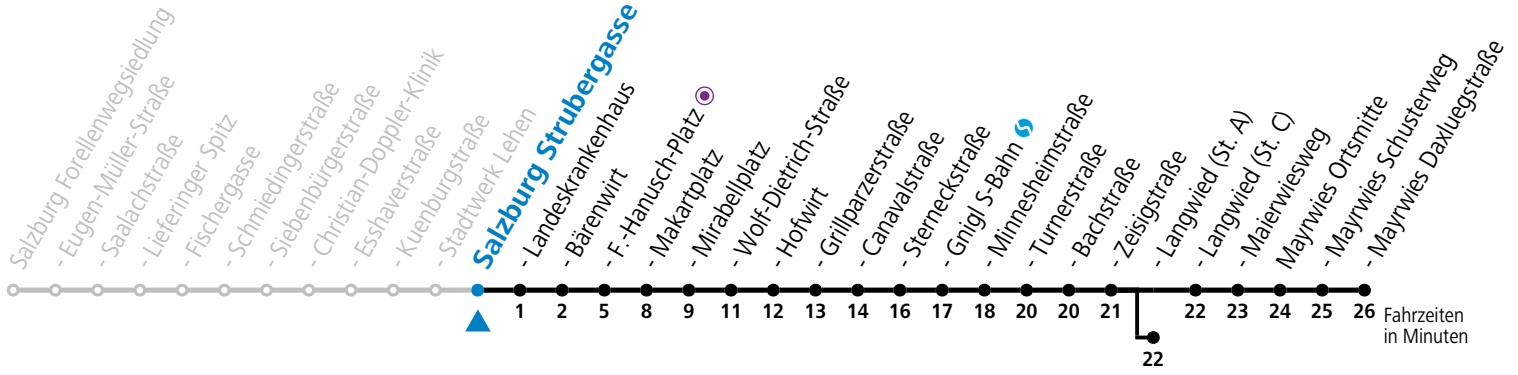

4 Salzburg Strubergasse

Abfahrten jetzt:

gültig ab 15.12.2024.

Alle Angaben ohne Gewähr.

Montag bis Freitag					Samstag					Sonn- und Feiertag		
5	33	48										
6	03	18	33	48	6	10	30	50		6	09	39
7	03	12	22	32 42 52	7	10	30	50		7	09	39
8	02	12^b	22	32^b 42 52^b	8	10	30	41 58^b		8	09	39
9	02	12^b	22	32^b 42 52^b	9	13	28^b	43 58^b		9	09	39
10	02	12^b	22	32^b 42 52^b	10	13	28^b	43 58^b		10	10	30 50
11	02	12^b	22	32 42 52	11	13	28^b	43 58^b		11	10	30 50
12	02	12	22	32 42 52	12	13	28^b	43 58^b		12	10	30 50
13	02	12	22	32 42 52	13	13	28^b	43 58^b		13	10	30 50
14	02	12^b	22	32^b 42 52^b	14	13	28^b	43 58^b		14	10	30 50
15	02	12^b	22	32 42 52	15	13	28^b	43 58^b		15	10	30 50
16	02	12	22	32 42 52	16	13	28^b	43 58		16	10	30 50
17	02	12	22	32 42 52	17	13	28	43 57^b		17	10	30 50
18	02	12	22	32 42 52	18	10	20^a	30 50		18	10	30 50
19	02	12	22^a	30 40^a 50	19	10	30	50		19	10	30 50
20	10	30	50		20	10	30	50		20	10	30 50
21	10	30	50		21	10	30	50		21	10	30 50
22	10	30	50		22	10	30	50		22	10	30 50
23	10^a	25^a			23	09^b	20^a	45^b		23	00^a	20^a
					0	20^b	55^b					
					1	30^a						

a = bis Sbg. F.-Hanusch-Platz b = bis Salzburg Langwied (St. A)

* NACHTSTERN: Freitag, sowie vor Sonn-/Feiertag ab ca. 22:00 Uhr - Verkehr nach Samstag-Fahrplan Am 08.12., 24.12. und 31.12. bitte Sonderfahrpläne beachten!

Ferien im Bundesland Salzburg: 23.12.2024 bis 06.01.2025, 10. bis 16.02., 12.04. bis 21.04., 05.07. bis 07.09., 24.09. und 26.10. bis 02.11.2025 (Vorbehaltlich Änderungen durch die Schulbehörde)

Aufgabenträgerschaft: Stadt Salzburg, Betreiber: Salzburg Linien Verkehrsbetriebe GmbH, Bayerhamerstraße 16, 5020 Salzburg, Tel.: +43 (0)800 220050