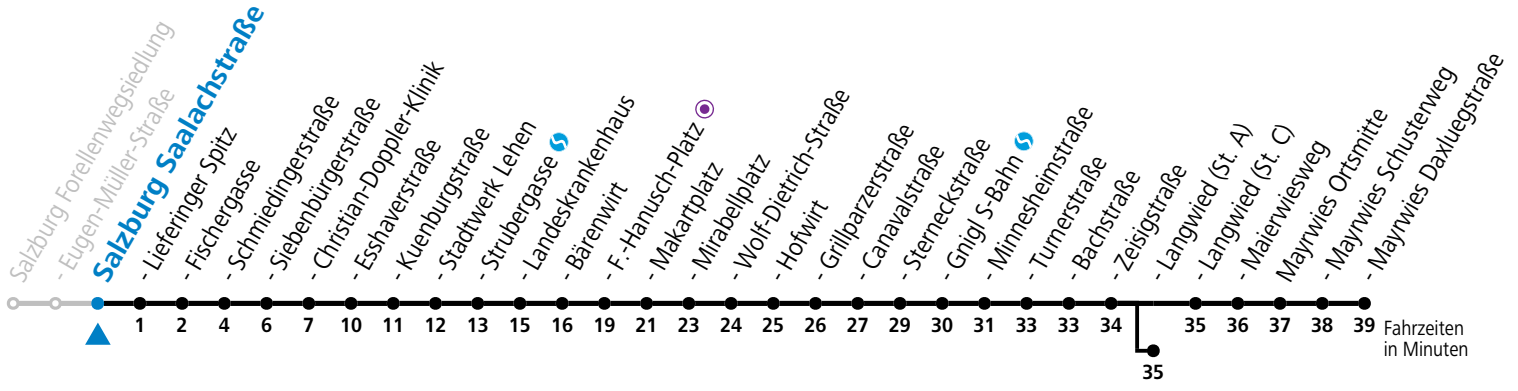

4 Salzburg Saalachstraße

Abfahrten jetzt:

gültig ab 15.12.2024.

Alle Angaben ohne Gewähr.

Montag bis Freitag					Samstag					Sonn- und Feiertag					
5	19	34	49		5	58				5	57				
6	04	19	34	49	58	6	18	38	58	6	27	57			
7	08	18	28	38	48	58^b	7	18	38	58	7	27	57		
8	08	18^b	28	38^b	48	58^b	8	18	27	44^b	59	8	27	57	
9	08	18^b	28	38^b	48	58^b	9	14^b	29	44^b	59	9	27	58	
10	08	18^b	28	38^b	48	58^b	10	14^b	29	44^b	59	10	18	38	58
11	08	18	28	38	48	58	11	14^b	29	44^b	59	11	18	38	58
12	08	18	28	38	48	58	12	14^b	29	44^b	59	12	18	38	58
13	08	18	28	38	48	58^b	13	14^b	29	44^b	59	13	18	38	58
14	08	18^b	28	38^b	48	58^b	14	14^b	29	44^b	59	14	18	38	58
15	08	18	28	38	48	58	15	14^b	29	44^b	59	15	18	38	58
16	08	18	28	38	48	58	16	14^b	29	44	59	16	18	38	58
17	08	18	28	38	48	58	17	14	29	44^b	58	17	18	38	58
18	08	18	28	38	48	58	18	08^a	18	38	58	18	18	38	58
19	08^a	18	28^a	38	58		19	18	38	58		19	18	38	58
20	18	38	58				20	18	38	58		20	18	38	58
21	18	38	58				21	18	38	58		21	18	38	58
22	18	38	58^a				22	18	38	57^b		22	18	38	48^a
23	13^a						23	08^a	36^b			23	08^a		
							0	11^b	46^b						
							1	18^a							

a = bis Sbg. F.-Hanusch-Platz ● b = bis Salzburg Langwied (St. A)

* NACHTSTERN: Freitag, sowie vor Sonn-/Feiertag ab ca. 22:00 Uhr - Verkehr nach Samstag-Fahrplan Am 08.12., 24.12. und 31.12. bitte Sonderfahrpläne beachten!

Ferien im Bundesland Salzburg: 23.12.2024 bis 06.01.2025, 10. bis 16.02., 12.04. bis 21.04., 05.07. bis 07.09., 24.09. und 26.10. bis 02.11.2025 (Vorbehaltlich Änderungen durch die Schulbehörde)

Aufgabenträgerschaft: Stadt Salzburg, Betreiber: Salzburg Linien Verkehrsbetriebe GmbH, Bayerhamerstraße 16, 5020 Salzburg, Tel.: +43 (0)800 220050