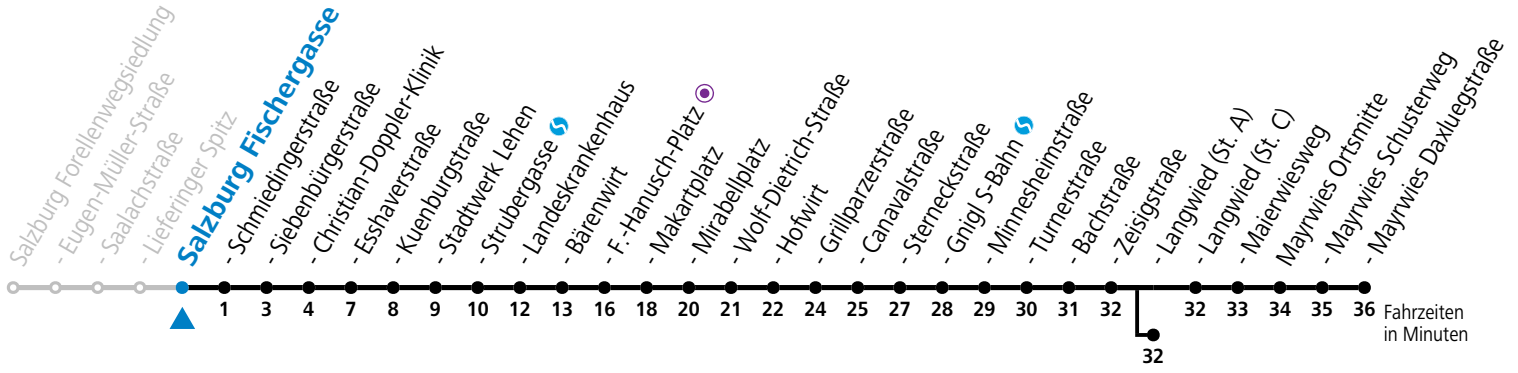

gültig ab 15.12.2024.

Alle Angaben ohne Gewähr.

Montag bis Freitag					Samstag				Sonn- und Feiertag			
5	22	37	52									
6	07	22	37	52	6	00	20	40	6	00	30	
7	01	11	21	31 41 51	7	00	20	40	7	00	30	
8	01^b	11	21^b	31 41^b 51	8	00	20	30 47^b	8	00	30	
9	01^b	11	21^b	31 41^b 51	9	02	17^b	32 47^b	9	00	30	
10	01^b	11	21^b	31 41^b 51	10	02	17^b	32 47^b	10	00	20	40
11	01^b	11	21	31 41 51	11	02	17^b	32 47^b	11	00	20	40
12	01	11	21	31 41 51	12	02	17^b	32 47^b	12	00	20	40
13	01	11	21	31 41 51	13	02	17^b	32 47^b	13	00	20	40
14	01^b	11	21^b	31 41^b 51	14	02	17^b	32 47^b	14	00	20	40
15	01^b	11	21	31 41 51	15	02	17^b	32 47^b	15	00	20	40
16	01	11	21	31 41 51	16	02	17^b	32 47	16	00	20	40
17	01	11	21	31 41 51	17	02	17	32 46^b	17	00	20	40
18	01	11	21	31 41 51	18	00	10^a	20 40	18	00	20	40
19	01	11^a	20	30^a 40	19	00	20	40	19	00	20	40
20	00	20	40		20	00	20	40	20	00	20	40
21	00	20	40		21	00	20	40	21	00	20	40
22	00	20	40		22	00	20	40	22	00	20	40 50^a
23	00^a	15^a			23	00^b	10^a	37^b	23	10^a		
					0	12^b	47^b					
					1	20^a						

a = bis Sbg. F.-Hanusch-Platz b = bis Salzburg Langwied (St. A)

* NACHTSTERN: Freitag, sowie vor Sonn-/Feiertag ab ca. 22:00 Uhr - Verkehr nach Samstag-Fahrplan Am 08.12., 24.12. und 31.12. bitte Sonderfahrpläne beachten!

Ferien im Bundesland Salzburg: 23.12.2024 bis 06.01.2025, 10. bis 16.02., 12.04. bis 21.04., 05.07. bis 07.09., 24.09. und 26.10. bis 02.11.2025 (Vorbehaltlich Änderungen durch die Schulbehörde)

Aufgabenträgerschaft: Stadt Salzburg, Betreiber: Salzburg Linien Verkehrsbetriebe GmbH, Bayerhamerstraße 16, 5020 Salzburg, Tel.: +43 (0)800 220050