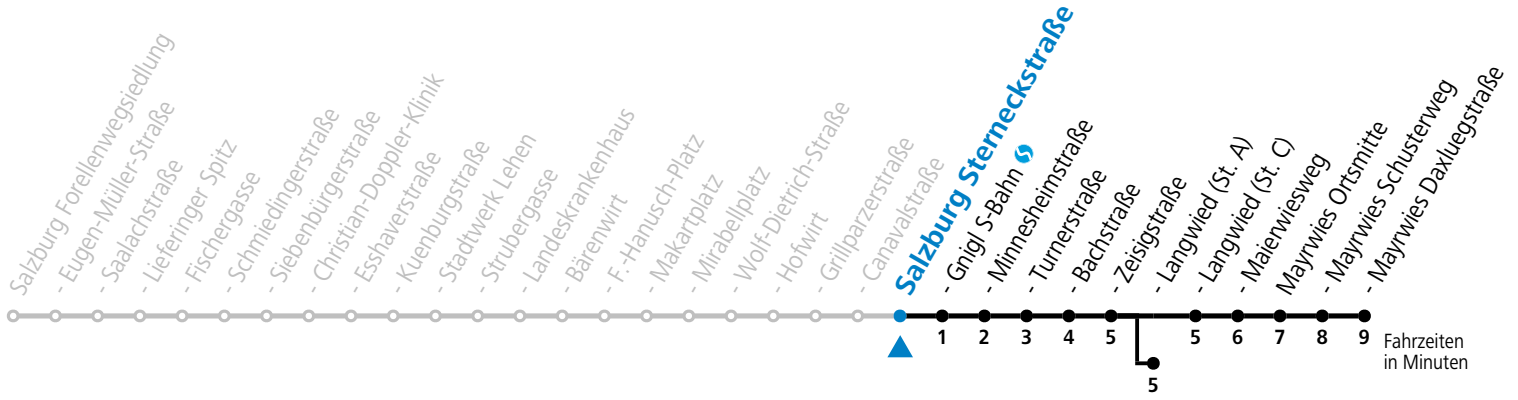

4 Salzburg Sterneckstraße

Abfahrten jetzt:

gültig ab 15.12.2024.

Alle Angaben ohne Gewähr.

Montag bis Freitag					Samstag				Sonn- und Feiertag			
5	27	39	49		5	57			5	57		
6	04	19	34	49	6	17	27	47	6	25	55	
7	04	12	19	28	38	48	58	7	07	27	47	
8	08	18	28^a	38	48^a	58		8	07	27	47	57
9	08^a	18	28^a	38	48^a	58		9	14^a	29	44^a	59
10	08^a	18	28^a	38	48^a	58		10	14^a	29	44^a	59
11	08^a	18	28^a	38	48	58		11	14^a	29	44^a	59
12	08	18	28	38	48	58		12	14^a	29	44^a	59
13	08	18	28	38	48	58		13	14^a	29	44^a	59
14	08	18	28^a	38	48^a	58		14	14^a	29	44^a	59
15	08^a	18	28^a	38	48	58		15	14^a	29	44^a	59
16	08	18	28	38	48	58		16	14^a	29	44^a	59
17	08	18	28	38	48	58		17	14	29	44	59
18	08	18	28	38	48	58		18	12^a	27	47	
19	08	18	28	47				19	07	27	47	
20	07	27	47					20	07	27	47	
21	07	27	47					21	07	27	47	
22	07	27	47					22	07	27	47	
23	07							23	07	25^a	58^a	
								0	33^a			
								1	08^a			

a = bis Salzburg Langwied (St. A)

* NACHTSTERN: Freitag, sowie vor Sonn-/Feiertag ab ca. 22:00 Uhr - Verkehr nach Samstag-Fahrplan Am 08.12., 24.12. und 31.12. bitte Sonderfahrpläne beachten!

Ferien im Bundesland Salzburg: 23.12.2024 bis 06.01.2025, 10. bis 16.02., 12.04. bis 21.04., 05.07. bis 07.09., 24.09. und 26.10. bis 02.11.2025 (Vorbehaltlich Änderungen durch die Schulbehörde)

Aufgabenträgerschaft: Stadt Salzburg, Betreiber: Salzburg Linien Verkehrsbetriebe GmbH, Bayerhamerstraße 16, 5020 Salzburg, Tel.: +43 (0)800 220050