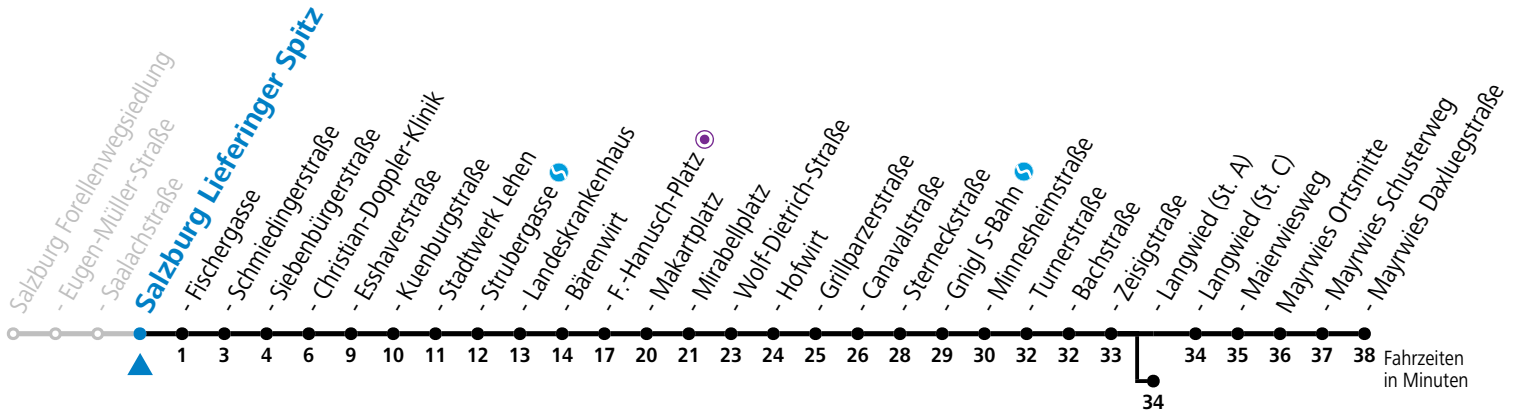

4 Salzburg Lieferinger Spitz

Abfahrten jetzt:

gültig ab 15.12.2024.

Alle Angaben ohne Gewähr.

Montag bis Freitag					Samstag					Sonn- und Feiertag						
5	20	35	50		5	59				5	58					
6	05	20	35	50	59	6	19	39	59	6	28	58				
7	09	19	29	39	49	59^b	7	19	39	59	7	28	58			
8	09	19^b	29	39^b	49	59^b	8	19	28	45^b	8	28	58			
9	09	19^b	29	39^b	49	59^b	9	00	15^b	30	45^b	9	28	59		
10	09	19^b	29	39^b	49	59^b	10	00	15^b	30	45^b	10	19	39	59	
11	09	19	29	39	49	59	11	00	15^b	30	45^b	11	19	39	59	
12	09	19	29	39	49	59	12	00	15^b	30	45^b	12	19	39	59	
13	09	19	29	39	49	59^b	13	00	15^b	30	45^b	13	19	39	59	
14	09	19^b	29	39^b	49	59^b	14	00	15^b	30	45^b	14	19	39	59	
15	09	19	29	39	49	59	15	00	15^b	30	45^b	15	19	39	59	
16	09	19	29	39	49	59	16	00	15^b	30	45	16	19	39	59	
17	09	19	29	39	49	59	17	00	15	30	45^b	59	17	19	39	59
18	09	19	29	39	49	59	18	09^a	19	39	59	18	19	39	59	
19	09^a	19	29^a	39	59		19	19	39	59	19	19	39	59		
20	19	39	59				20	19	39	59	20	19	39	59		
21	19	39	59				21	19	39	59	21	19	39	59		
22	19	39	59^a				22	19	39	58^b	22	19	39	49^a		
23	14^a						23	09^a	37^b		23	09^a				
							0	12^b	47^b							
							1	19^a								

a = bis Sbg. F.-Hanusch-Platz ● b = bis Salzburg Langwied (St. A)

* NACHTSTERN: Freitag, sowie vor Sonn-/Feiertag ab ca. 22:00 Uhr - Verkehr nach Samstag-Fahrplan Am 08.12., 24.12. und 31.12. bitte Sonderfahrpläne beachten!

Ferien im Bundesland Salzburg: 23.12.2024 bis 06.01.2025, 10. bis 16.02., 12.04. bis 21.04., 05.07. bis 07.09., 24.09. und 26.10. bis 02.11.2025 (Vorbehaltlich Änderungen durch die Schulbehörde)

Aufgabenträgerschaft: Stadt Salzburg, Betreiber: Salzburg Linien Verkehrsbetriebe GmbH, Bayerhamerstraße 16, 5020 Salzburg, Tel.: +43 (0)800 220050