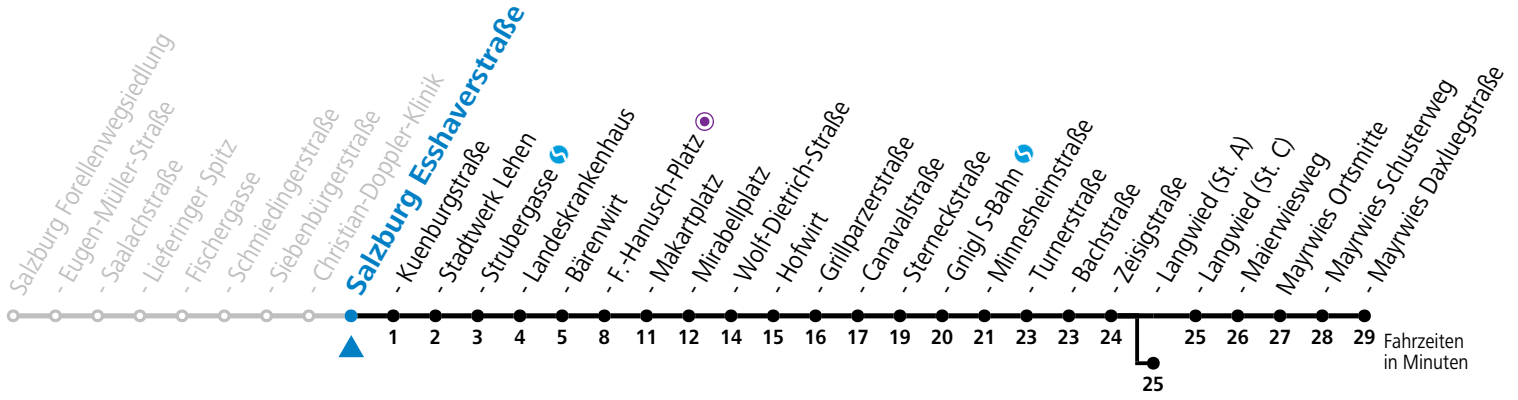

4 Salzburg Eshaverstraße

Abfahrten jetzt:

gültig ab 15.12.2024.

Alle Angaben ohne Gewähr.

Montag bis Freitag					Samstag				Sonn- und Feiertag			
5	30	45										
6	00	15	30	45	6	07	27	47	6	06	36	
7	00	09	19	29	39	49	59	7	07	27	47	
8	09^b	19	29^b	39	49^b	59		8	07	27	38	55^b
9	09^b	19	29^b	39	49^b	59		9	10	25^b	40	55^b
10	09^b	19	29^b	39	49^b	59		10	10	25^b	40	55^b
11	09^b	19	29	39	49	59		11	10	25^b	40	55^b
12	09	19	29	39	49	59		12	10	25^b	40	55^b
13	09	19	29	39	49	59		13	10	25^b	40	55^b
14	09^b	19	29^b	39	49^b	59		14	10	25^b	40	55^b
15	09^b	19	29	39	49	59		15	10	25^b	40	55^b
16	09	19	29	39	49	59		16	10	25^b	40	55
17	09	19	29	39	49	59		17	10	25	40	54^b
18	09	19	29	39	49	59		18	07	17^a	27	47
19	09	19^a	27	37^a	47			19	07	27	47	
20	07	27	47					20	07	27	47	
21	07	27	47					21	07	27	47	
22	07	27	47					22	07	27	47	
23	07^a	22^a						23	06^b	17^a	43^b	
								0	18^b	53^b		
								1	27^a			

a = bis Sbg. F.-Hanusch-Platz b = bis Salzburg Langwied (St. A)

* NACHTSTERN: Freitag, sowie vor Sonn-/Feiertag ab ca. 22:00 Uhr - Verkehr nach Samstag-Fahrplan Am 08.12., 24.12. und 31.12. bitte Sonderfahrpläne beachten!

Ferien im Bundesland Salzburg: 23.12.2024 bis 06.01.2025, 10. bis 16.02., 12.04. bis 21.04., 05.07. bis 07.09., 24.09. und 26.10. bis 02.11.2025 (Vorbehaltlich Änderungen durch die Schulbehörde)

Aufgabenträgerschaft: Stadt Salzburg, Betreiber: Salzburg Linien Verkehrsbetriebe GmbH, Bayerhamerstraße 16, 5020 Salzburg, Tel.: +43 (0)800 220050