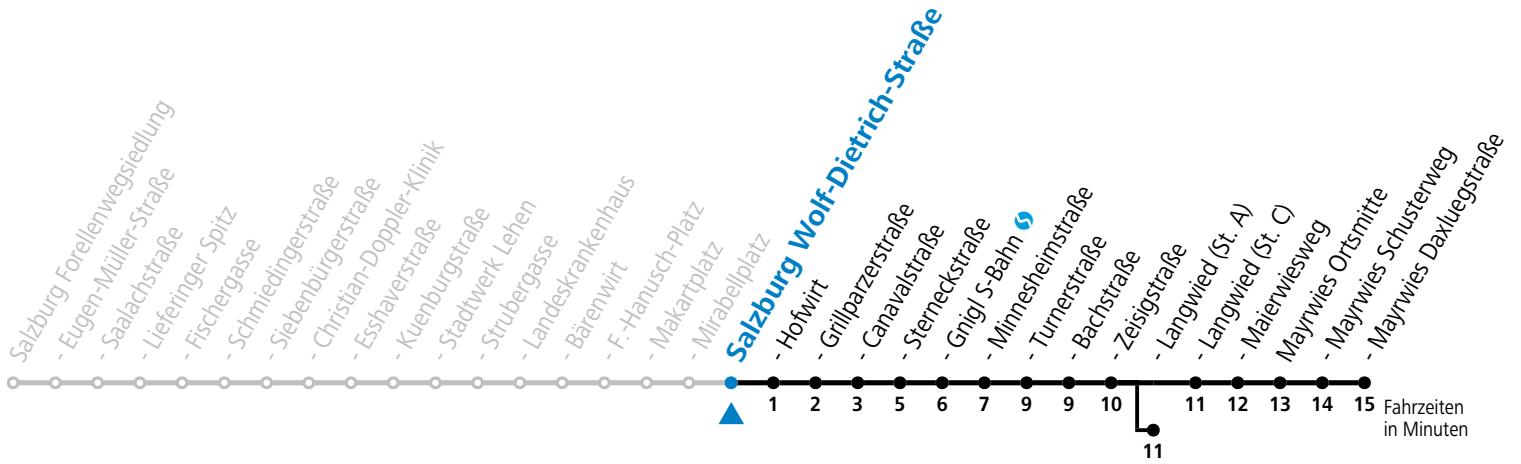

Aufgabenträgerschaft: Stadt Salzburg, Betreiber: Salzburg Linien Verkehrsbetriebe GmbH, Bayerhamerstraße 16, 5020 Salzburg, Tel.: +43 (0)800 220050

4 Salzburg Wolf-Dietrich-Straße

Abfahrten jetzt:

gültig ab 15.12.2024.