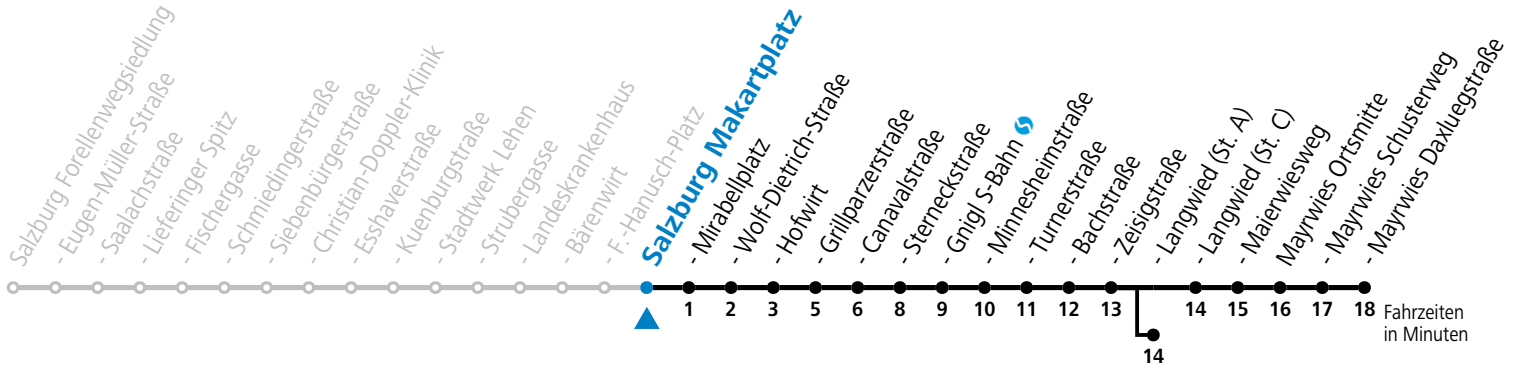

4 Salzburg Makartplatz

Abfahrten jetzt:

gültig ab 15.12.2024.

Alle Angaben ohne Gewähr.

Montag bis Freitag						Samstag					Sonn- und Feiertag					
5	19	31	41	56		5	49				5	49				
6	11	26	41	56		6	09	19	39	59	6	17	47			
7	03	11	20	30	40	50	7	19	39	59	7	17	47			
8	00	10	20^a	30	40^a	50	8	19	39	49	8	17	47			
9	00^a	10	20^a	30	40^a	50	9	06^a	21	36^a	51	9	04	17	47	
10	00^a	10	20^a	30	40^a	50	10	06^a	21	36^a	51	10	07	19	39	59
11	00^a	10	20^a	30	40	50	11	06^a	21	36^a	51	11	19	39	59	
12	00	10	20	30	40	50	12	06^a	21	36^a	51	12	19	39	59	
13	00	10	20	30	40	50	13	06^a	21	36^a	51	13	19	39	59	
14	00	10	20^a	30	40^a	50	14	06^a	21	36^a	51	14	19	39	59	
15	00^a	10	20^a	30	40	50	15	06^a	21	36^a	51	15	19	39	59	
16	00	10	20	30	40	50	16	06^a	21	36^a	51	16	19	39	59	
17	00	10	20	30	40	50	17	06	21	36	51	17	19	39	59	
18	00	10	20	30	40	50	18	04^a	19	39	59	18	19	39	59	
19	00	10	20	39	59		19	19	39	59	19	19	39	59		
20	19	39	59				20	19	39	59	20	19	39	59		
21	19	39	59				21	19	39	59	21	19	39	59		
22	19	39	59				22	19	39	59	22	19	39	59		
							23	17^a	52^a							
							0	27^a								
							1	02^a								

a = bis Salzburg Langwied (St. A)

* NACHTSTERN: Freitag, sowie vor Sonn-/Feiertag ab ca. 22:00 Uhr - Verkehr nach Samstag-Fahrplan Am 08.12., 24.12. und 31.12. bitte Sonderfahrpläne beachten!

Ferien im Bundesland Salzburg: 23.12.2024 bis 06.01.2025, 10. bis 16.02., 12.04. bis 21.04., 05.07. bis 07.09., 24.09. und 26.10. bis 02.11.2025 (Vorbehaltlich Änderungen durch die Schulbehörde)

Aufgabenträgerschaft: Stadt Salzburg, Betreiber: Salzburg Linien Verkehrsbetriebe GmbH, Bayerhamerstraße 16, 5020 Salzburg, Tel.: +43 (0)800 220050