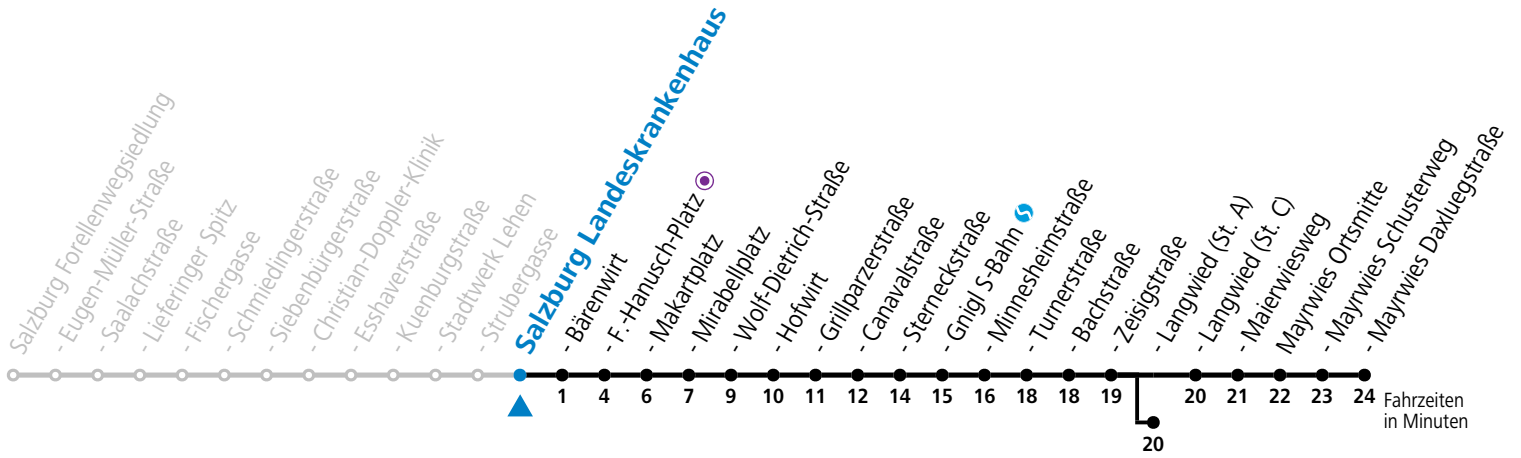

gültig ab 15.12.2024.

Alle Angaben ohne Gewähr.

Montag bis Freitag							Samstag				Sonn- und Feiertag					
5	35	50														
6	05	20	35	50			6	11	31	51	6	11	41			
7	05	14	24	34	44	54	7	11	31	51	7	11	41			
8	04	14^b	24	34^b	44	54^b	8	11	31	43	8	11	41			
9	04	14^b	24	34^b	44	54^b	9	00^b	15	30^b	45	9	11	41		
10	04	14^b	24	34^b	44	54^b	10	00^b	15	30^b	45	10	11	31	51	
11	04	14^b	24	34	44	54	11	00^b	15	30^b	45	11	11	31	51	
12	04	14	24	34	44	54	12	00^b	15	30^b	45	12	11	31	51	
13	04	14	24	34	44	54	13	00^b	15	30^b	45	13	11	31	51	
14	04	14^b	24	34^b	44	54^b	14	00^b	15	30^b	45	14	11	31	51	
15	04	14^b	24	34	44	54	15	00^b	15	30^b	45	15	11	31	51	
16	04	14	24	34	44	54	16	00^b	15	30^b	45	16	11	31	51	
17	04	14	24	34	44	54	17	00	15	30	45	58^b	17	11	31	51
18	04	14	24	34	44	54	18	11	21^a	31	51	18	11	31	51	
19	04	14	24^a	31	41^a	51	19	11	31	51	19	11	31	51		
20	11	31	51				20	11	31	51	20	11	31	51		
21	11	31	51				21	11	31	51	21	11	31	51		
22	11	31	51				22	11	31	51	22	11	31	51		
23	11^a	26^a					23	11^b	21^a	47^b	23	01^a	21^a			
							0	22^b	57^b							
							1	31^a								

a = bis Sbg. F.-Hanusch-Platz ● b = bis Salzburg Langwied (St. A)

* NACHTSTERN: Freitag, sowie vor Sonn-/Feiertag ab ca. 22:00 Uhr - Verkehr nach Samstag-Fahrplan Am 08.12., 24.12. und 31.12. bitte Sonderfahrpläne beachten!

Ferien im Bundesland Salzburg: 23.12.2024 bis 06.01.2025, 10. bis 16.02., 12.04. bis 21.04., 05.07. bis 07.09., 24.09. und 26.10. bis 02.11.2025 (Vorbehaltlich Änderungen durch die Schulbehörde)

Aufgabenträgerschaft: Stadt Salzburg, Betreiber: Salzburg Linien Verkehrsbetriebe GmbH, Bayerhamerstraße 16, 5020 Salzburg, Tel.: +43 (0)800 220050