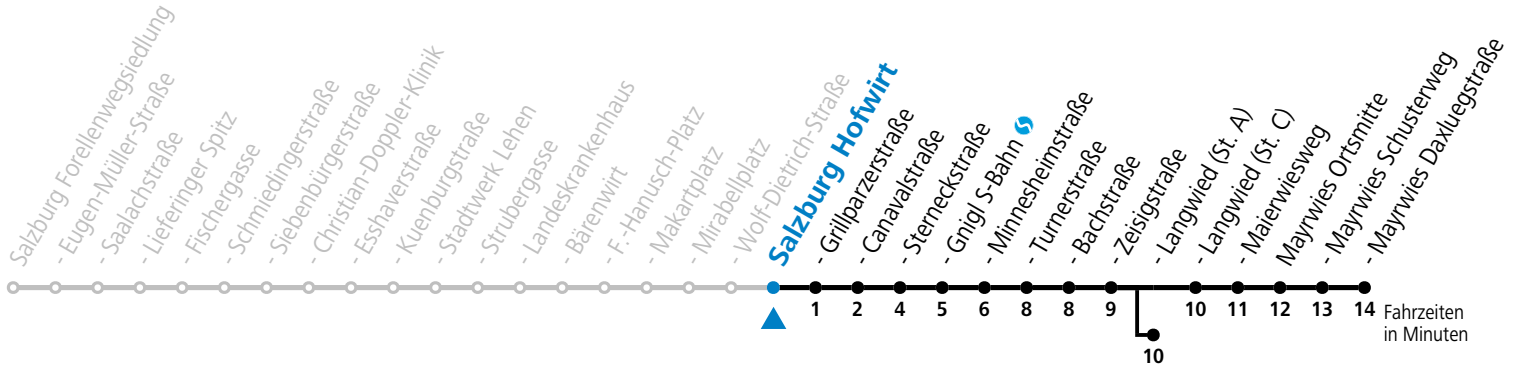

gültig ab 15.12.2024.

Alle Angaben ohne Gewähr.

Montag bis Freitag					Samstag				Sonn- und Feiertag			
5	22	35	45		5	52			5	52		
6	00	15	30	45	6	12	22	42	6	20	50	
7	00	07	15	24	34	44	54		7	20	50	
8	04	14	24^a	34	44^a	54			8	20	50	
9	04^a	14	24^a	34	44^a	54			9	07	20	50
10	04^a	14	24^a	34	44^a	54			10	10	22	42
11	04^a	14	24^a	34	44	54			11	02	22	42
12	04	14	24	34	44	54			12	02	22	42
13	04	14	24	34	44	54			13	02	22	42
14	04	14	24^a	34	44^a	54			14	02	22	42
15	04^a	14	24^a	34	44	54			15	02	22	42
16	04	14	24	34	44	54			16	02	22	42
17	04	14	24	34	44	54			17	02	22	42
18	04	14	24	34	44	54			18	02	22	42
19	04	14	24	42					19	02	22	42
20	02	22	42						20	02	22	42
21	02	22	42						21	02	22	42
22	02	22	42						22	02	22	42
23	02								23	02		
									0			
									1			

a = bis Salzburg Langwied (St. A)

* NACHTSTERN: Freitag, sowie vor Sonn-/Feiertag ab ca. 22:00 Uhr - Verkehr nach Samstag-Fahrplan Am 08.12., 24.12. und 31.12. bitte Sonderfahrpläne beachten!

Ferien im Bundesland Salzburg: 23.12.2024 bis 06.01.2025, 10. bis 16.02., 12.04. bis 21.04., 05.07. bis 07.09., 24.09. und 26.10. bis 02.11.2025 (Vorbehaltlich Änderungen durch die Schulbehörde)

Aufgabenträgerschaft: Stadt Salzburg, Betreiber: Salzburg Linien Verkehrsbetriebe GmbH, Bayerhamerstraße 16, 5020 Salzburg, Tel.: +43 (0)800 220050