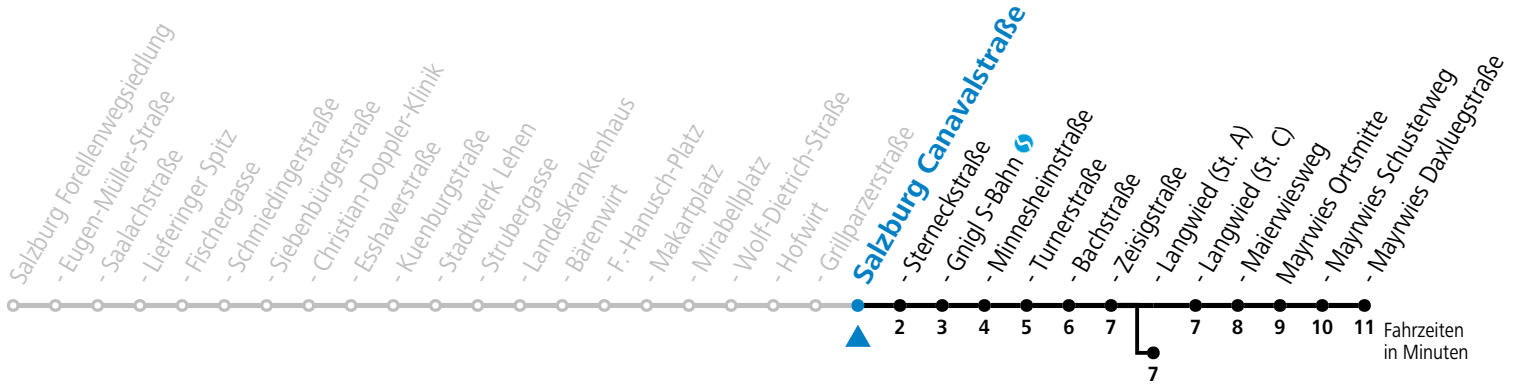

4 Salzburg Canavalstraße

Abfahrten jetzt:

gültig ab 15.12.2024.

Alle Angaben ohne Gewähr.

Montag bis Freitag					Samstag					Sonn- und Feiertag				
5	25	37	47		5	55				5	55			
6	02	17	32	47	6	15	25	45		6	23	53		
7	02	10	17	26	36	46	56		7	23	53			
8	06	16	26^a	36	46^a	56			8	05	25	45	55	
9	06^a	16	26^a	36	46^a	56			9	12^a	27	42^a	57	
10	06^a	16	26^a	36	46^a	56			10	12^a	27	42^a	57	
11	06^a	16	26^a	36	46	56			11	12^a	27	42^a	57	
12	06	16	26	36	46	56			12	12^a	27	42^a	57	
13	06	16	26	36	46	56			13	12^a	27	42^a	57	
14	06	16	26^a	36	46^a	56			14	12^a	27	42^a	57	
15	06^a	16	26^a	36	46	56			15	12^a	27	42^a	57	
16	06	16	26	36	46	56			16	12^a	27	42^a	57	
17	06	16	26	36	46	56			17	12	27	42	57	
18	06	16	26	36	46	56			18	10^a	25	45		
19	06	16	26	45					19	05	25	45		
20	05	25	45						20	05	25	45		
21	05	25	45						21	05	25	45		
22	05	25	45						22	05	25	45		
23	05								23	05	23^a	57^a		
									0	32^a				
									1	07^a				

a = bis Salzburg Langwied (St. A)

* NACHTSTERN: Freitag, sowie vor Sonn-/Feiertag ab ca. 22:00 Uhr - Verkehr nach Samstag-Fahrplan Am 08.12., 24.12. und 31.12. bitte Sonderfahrpläne beachten!

Ferien im Bundesland Salzburg: 23.12.2024 bis 06.01.2025, 10. bis 16.02., 12.04. bis 21.04., 05.07. bis 07.09., 24.09. und 26.10. bis 02.11.2025 (Vorbehaltlich Änderungen durch die Schulbehörde)

Aufgabenträgerschaft: Stadt Salzburg, Betreiber: Salzburg Linien Verkehrsbetriebe GmbH, Bayerhamerstraße 16, 5020 Salzburg, Tel.: +43 (0)800 220050