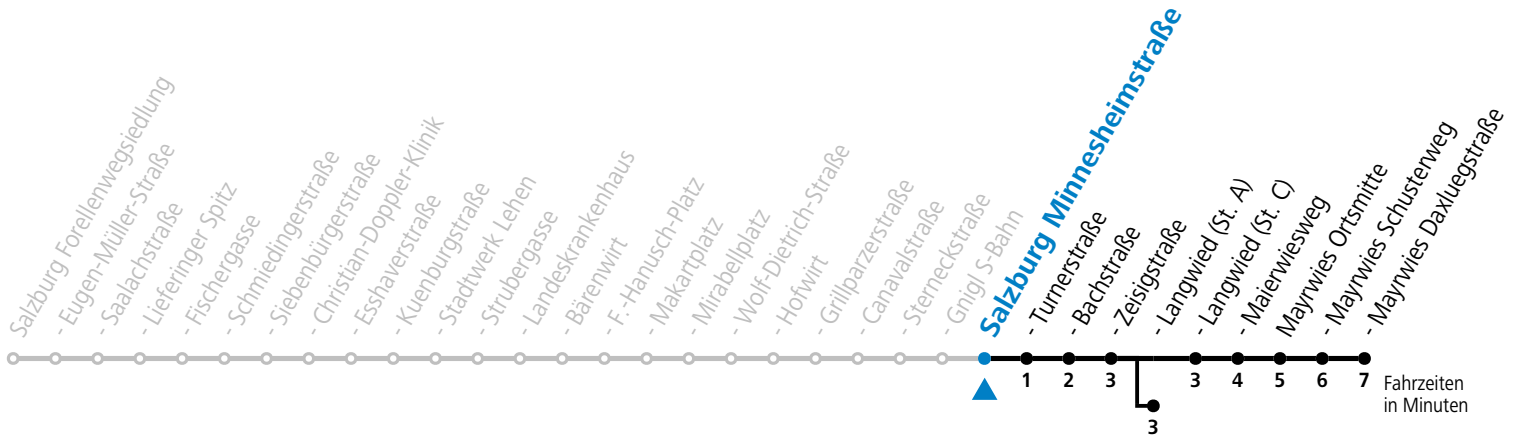

4 Salzburg Minnesheimstraße

Abfahrten jetzt:

gültig ab 15.12.2024.

Alle Angaben ohne Gewähr.

Montag bis Freitag		Samstag		Sonn- und Feiertag	
4	58				
5	13 29 41 51	5	39 59	5	59
6	06 21 36 51	6	19 29 49	6	27 57
7	06 14 21 30 40 50	7	09 29 49	7	27 57
8	00 10 20 30^a 40 50^a	8	09 29 49 59	8	27 57
9	00 10^a 20 30^a 40 50^a	9	16^a 31 46^a	9	14 27 57
10	00 10^a 20 30^a 40 50^a	10	01 16^a 31 46^a	10	17 29 49
11	00 10^a 20 30^a 40 50	11	01 16^a 31 46^a	11	09 29 49
12	00 10 20 30 40 50	12	01 16^a 31 46^a	12	09 29 49
13	00 10 20 30 40 50	13	01 16^a 31 46^a	13	09 29 49
14	00 10 20 30^a 40 50^a	14	01 16^a 31 46^a	14	09 29 49
15	00 10^a 20 30^a 40 50	15	01 16^a 31 46^a	15	09 29 49
16	00 10 20 30 40 50	16	01 16^a 31 46^a	16	09 29 49
17	00 10 20 30 40 50	17	01 16 31 46	17	09 29 49
18	00 10 20 30 40 50	18	01 14^a 29 49	18	09 29 49
19	00 10 20 30 49	19	09 29 49	19	09 29 49
20	09 29 49	20	09 29 49	20	09 29 49
21	09 29 49	21	09 29 49	21	09 29 49
22	09 29 49	22	09 29 49	22	09 29 49
23	09	23	09 27^a 59^a	23	09
		0	34^a		
		1	09^a		

a = bis Salzburg Langwied (St. A)

* NACHTSTERN: Freitag, sowie vor Sonn-/Feiertag ab ca. 22:00 Uhr - Verkehr nach Samstag-Fahrplan Am 08.12., 24.12. und 31.12. bitte Sonderfahrpläne beachten!

Ferien im Bundesland Salzburg: 23.12.2024 bis 06.01.2025, 10. bis 16.02., 12.04. bis 21.04., 05.07. bis 07.09., 24.09. und 26.10. bis 02.11.2025 (Vorbehaltlich Änderungen durch die Schulbehörde)

Aufgabenträgerschaft: Stadt Salzburg, Betreiber: Salzburg Linien Verkehrsbetriebe GmbH, Bayerhamerstraße 16, 5020 Salzburg, Tel.: +43 (0)800 220050