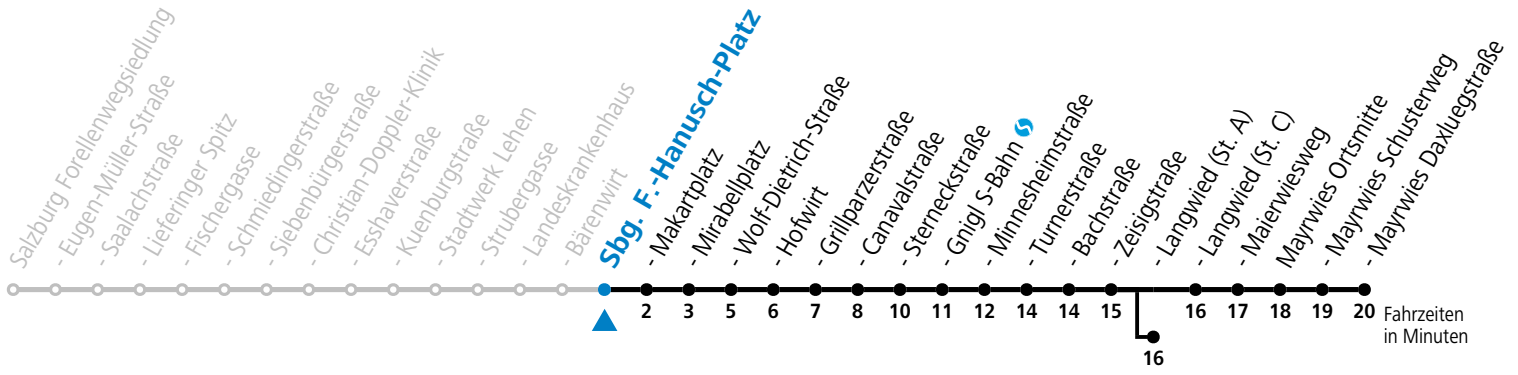

gültig ab 15.12.2024.

Alle Angaben ohne Gewähr.

Montag bis Freitag		Samstag		Sonn- und Feiertag	
5	39 54				
6	09 24 39 54	6	15 35 55	6	15 45
7	09 18 28 38 48 58	7	15 35 55	7	15 45
8	08 18^a 28 38^a 48 58^a	8	15 35 47	8	15 45
9	08 18^a 28 38^a 48 58^a	9	04^a 19 34^a 49	9	15 45
10	08 18^a 28 38^a 48 58^a	10	04^a 19 34^a 49	10	15 35 55
11	08 18^a 28 38 48 58	11	04^a 19 34^a 49	11	15 35 55
12	08 18 28 38 48 58	12	04^a 19 34^a 49	12	15 35 55
13	08 18 28 38 48 58	13	04^a 19 34^a 49	13	15 35 55
14	08 18^a 28 38^a 48 58^a	14	04^a 19 34^a 49	14	15 35 55
15	08 18^a 28 38 48 58	15	04^a 19 34^a 49	15	15 35 55
16	08 18 28 38 48 58	16	04^a 19 34^a 49	16	15 35 55
17	08 18 28 38 48 58	17	04 19 34 49	17	15 35 55
18	08 18 28 38 48 58	18	02^a 15 35 55	18	15 35 55
19	08 18 35 55	19	15 35 55	19	15 35 55
20	15 35 55	20	15 35 55	20	15 35 55
21	15 35 55	21	15 35 55	21	15 35 55
22	15 35 55	22	15 35 55	22	15 35 55
		23	15^a 50^a		
		0	25^a		
		1	00^a		

a = bis Salzburg Langwied (St. A)

* NACHTSTERN: Freitag, sowie vor Sonn-/Feiertag ab ca. 22:00 Uhr - Verkehr nach Samstag-Fahrplan Am 08.12., 24.12. und 31.12. bitte Sonderfahrpläne beachten!

Ferien im Bundesland Salzburg: 23.12.2024 bis 06.01.2025, 10. bis 16.02., 12.04. bis 21.04., 05.07. bis 07.09., 24.09. und 26.10. bis 02.11.2025 (Vorbehaltlich Änderungen durch die Schulbehörde)

Aufgabenträgerschaft: Stadt Salzburg, Betreiber: Salzburg Linien Verkehrsbetriebe GmbH, Bayerhamerstraße 16, 5020 Salzburg, Tel.: +43 (0)800 220050