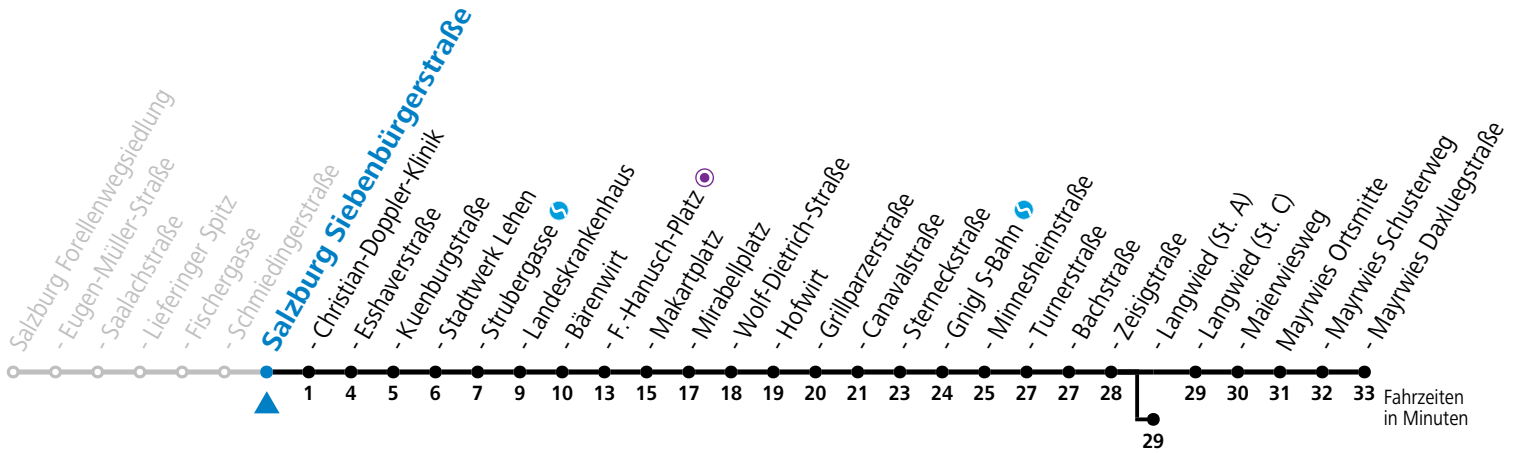

4 Salzburg Siebenbürgerstraße

Abfahrten jetzt:

gültig ab 15.12.2024.

Alle Angaben ohne Gewähr.

Montag bis Freitag					Samstag					Sonn- und Feiertag				
5	25	40	55											
6	10	25	40	55	6	03	23	43		6	02	32		
7	04	14	24	34 44 54	7	03	23	43		7	02	32		
8	04^b	14	24^b	34 44^b 54	8	03	23	33 50^b		8	02	32		
9	04^b	14	24^b	34 44^b 54	9	05	20^b	35 50^b		9	02	32		
10	04^b	14	24^b	34 44^b 54	10	05	20^b	35 50^b		10	03	23	43	
11	04^b	14	24	34 44 54	11	05	20^b	35 50^b		11	03	23	43	
12	04	14	24	34 44 54	12	05	20^b	35 50^b		12	03	23	43	
13	04	14	24	34 44 54	13	05	20^b	35 50^b		13	03	23	43	
14	04^b	14	24^b	34 44^b 54	14	05	20^b	35 50^b		14	03	23	43	
15	04^b	14	24	34 44 54	15	05	20^b	35 50^b		15	03	23	43	
16	04	14	24	34 44 54	16	05	20^b	35 50		16	03	23	43	
17	04	14	24	34 44 54	17	05	20	35 49^b		17	03	23	43	
18	04	14	24	34 44 54	18	03	13^a	23 43		18	03	23	43	
19	04	14^a	23	33^a 43	19	03	23	43		19	03	23	43	
20	03	23	43		20	03	23	43		20	03	23	43	
21	03	23	43		21	03	23	43		21	03	23	43	
22	03	23	43		22	03	23	43		22	03	23	43 53^a	
23	03^a	18^a			23	02^b	13^a	39^b		23	13^a			
					0	14^b	49^b							
					1	23^a								

a = bis Sbg. F.-Hanusch-Platz ● b = bis Salzburg Langwied (St. A)

* NACHTSTERN: Freitag, sowie vor Sonn-/Feiertag ab ca. 22:00 Uhr - Verkehr nach Samstag-Fahrplan Am 08.12., 24.12. und 31.12. bitte Sonderfahrpläne beachten!

Ferien im Bundesland Salzburg: 23.12.2024 bis 06.01.2025, 10. bis 16.02., 12.04. bis 21.04., 05.07. bis 07.09., 24.09. und 26.10. bis 02.11.2025 (Vorbehaltlich Änderungen durch die Schulbehörde)

Aufgabenträgerschaft: Stadt Salzburg, Betreiber: Salzburg Linien Verkehrsbetriebe GmbH, Bayerhamerstraße 16, 5020 Salzburg, Tel.: +43 (0)800 220050