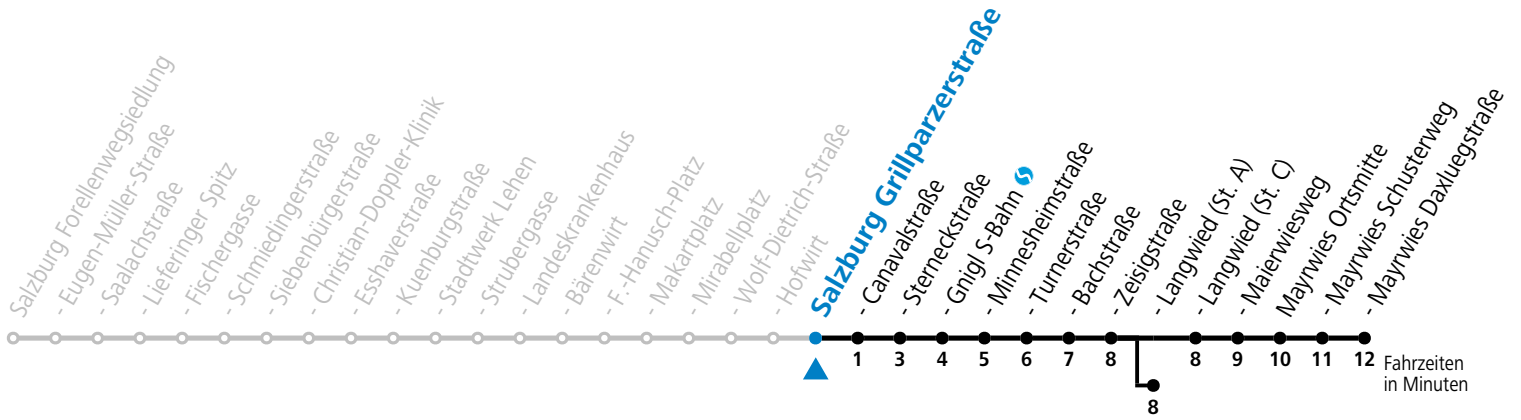

4 Salzburg Grillparzerstraße

Abfahrten jetzt:

gültig ab 15.12.2024.

Alle Angaben ohne Gewähr.

Montag bis Freitag					Samstag				Sonn- und Feiertag		
5	24	36	46		5	54			5	54	
6	01	16	31	46	6	14	24	44	6	22	52
7	01	09	16	25 35 45 55	7	04	24	44	7	22	52
8	05	15	25^a	35 45^a 55	8	04	24	44 54	8	22	52
9	05^a	15	25^a	35 45^a 55	9	11^a	26	41^a 56	9	09	22 52
10	05^a	15	25^a	35 45^a 55	10	11^a	26	41^a 56	10	12	24 44
11	05^a	15	25^a	35 45 55	11	11^a	26	41^a 56	11	04	24 44
12	05	15	25	35 45 55	12	11^a	26	41^a 56	12	04	24 44
13	05	15	25	35 45 55	13	11^a	26	41^a 56	13	04	24 44
14	05	15	25^a	35 45^a 55	14	11^a	26	41^a 56	14	04	24 44
15	05^a	15	25^a	35 45 55	15	11^a	26	41^a 56	15	04	24 44
16	05	15	25	35 45 55	16	11^a	26	41^a 56	16	04	24 44
17	05	15	25	35 45 55	17	11	26	41 56	17	04	24 44
18	05	15	25	35 45 55	18	09^a	24	44	18	04	24 44
19	05	15	25	44	19	04	24	44	19	04	24 44
20	04	24	44		20	04	24	44	20	04	24 44
21	04	24	44		21	04	24	44	21	04	24 44
22	04	24	44		22	04	24	44	22	04	24 44
23	04				23	04	22^a	56^a	23	04	
					0	31^a					
					1	06^a					

a = bis Salzburg Langwied (St. A)

* NACHTSTERN: Freitag, sowie vor Sonn-/Feiertag ab ca. 22:00 Uhr - Verkehr nach Samstag-Fahrplan Am 08.12., 24.12. und 31.12. bitte Sonderfahrpläne beachten!

Ferien im Bundesland Salzburg: 23.12.2024 bis 06.01.2025, 10. bis 16.02., 12.04. bis 21.04., 05.07. bis 07.09., 24.09. und 26.10. bis 02.11.2025 (Vorbehaltlich Änderungen durch die Schulbehörde)

Aufgabenträgerschaft: Stadt Salzburg, Betreiber: Salzburg Linien Verkehrsbetriebe GmbH, Bayerhamerstraße 16, 5020 Salzburg, Tel.: +43 (0)800 220050