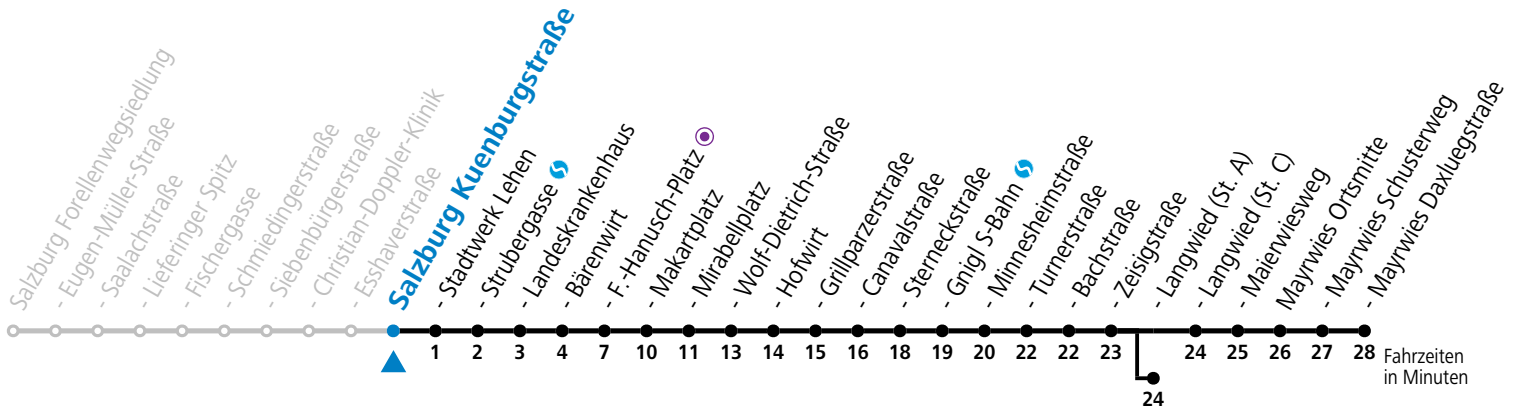

4 Salzburg Kuenburgstraße

Abfahrten jetzt:

gültig ab 15.12.2024.

Alle Angaben ohne Gewähr.

Montag bis Freitag					Samstag				Sonn- und Feiertag			
5	31	46										
6	01	16	31	46	6	08	28	48	6	07	37	
7	01	10	20	30 40 50	7	08	28	48	7	07	37	
8	00	10^b	20	30^b 40 50^b	8	08	28	39 56^b	8	07	37	
9	00	10^b	20	30^b 40 50^b	9	11	26^b	41 56^b	9	07	37	
10	00	10^b	20	30^b 40 50^b	10	11	26^b	41 56^b	10	08	28	48
11	00	10^b	20	30 40 50	11	11	26^b	41 56^b	11	08	28	48
12	00	10	20	30 40 50	12	11	26^b	41 56^b	12	08	28	48
13	00	10	20	30 40 50	13	11	26^b	41 56^b	13	08	28	48
14	00	10^b	20	30^b 40 50^b	14	11	26^b	41 56^b	14	08	28	48
15	00	10^b	20	30 40 50	15	11	26^b	41 56^b	15	08	28	48
16	00	10	20	30 40 50	16	11	26^b	41 56	16	08	28	48
17	00	10	20	30 40 50	17	11	26	41 55^b	17	08	28	48
18	00	10	20	30 40 50	18	08	18^a	28 48	18	08	28	48
19	00	10	20^a	28 38^a 48	19	08	28	48	19	08	28	48
20	08	28	48		20	08	28	48	20	08	28	48
21	08	28	48		21	08	28	48	21	08	28	48
22	08	28	48		22	08	28	48	22	08	28	48 58^a
23	08^a	23^a			23	07^b	18^a	44^b	23	18^a		
					0	19^b	54^b					
					1	28^a						

a = bis Sbg. F.-Hanusch-Platz ● b = bis Salzburg Langwied (St. A)

* NACHTSTERN: Freitag, sowie vor Sonn-/Feiertag ab ca. 22:00 Uhr - Verkehr nach Samstag-Fahrplan Am 08.12., 24.12. und 31.12. bitte Sonderfahrpläne beachten!

Ferien im Bundesland Salzburg: 23.12.2024 bis 06.01.2025, 10. bis 16.02., 12.04. bis 21.04., 05.07. bis 07.09., 24.09. und 26.10. bis 02.11.2025 (Vorbehaltlich Änderungen durch die Schulbehörde)

Aufgabenträgerschaft: Stadt Salzburg, Betreiber: Salzburg Linien Verkehrsbetriebe GmbH, Bayerhamerstraße 16, 5020 Salzburg, Tel.: +43 (0)800 220050