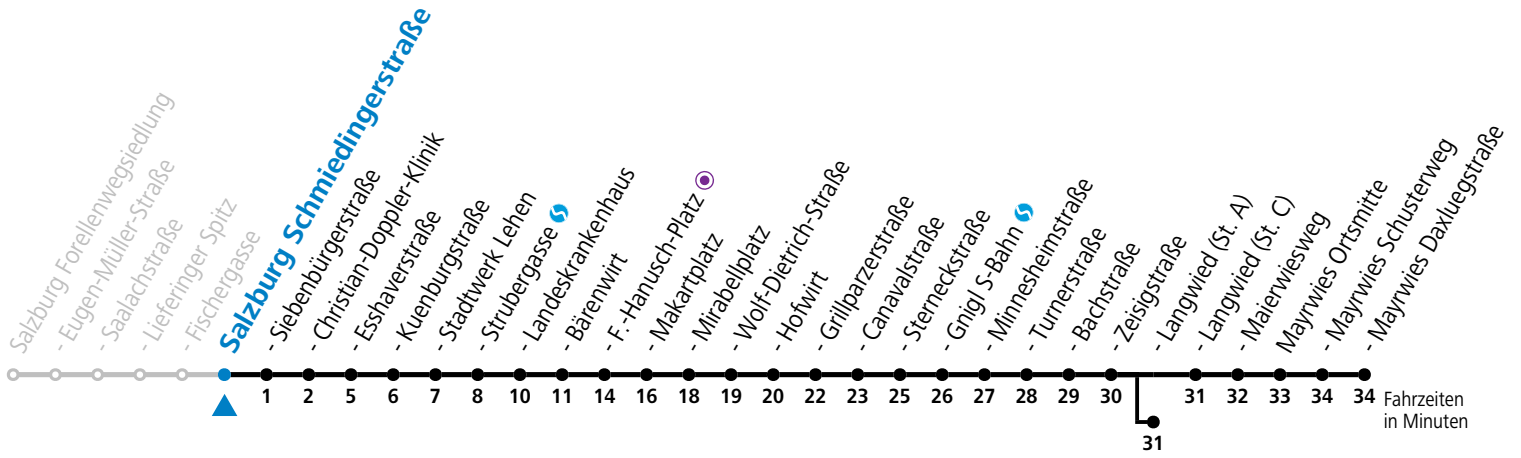

4 Salzburg Schmiedingerstraße

Abfahrten jetzt:

gültig ab 15.12.2024.

Alle Angaben ohne Gewähr.

Montag bis Freitag					Samstag					Sonn- und Feiertag				
5	24	39	54											
6	09	24	39	54	6	02	22	42		6	01	31		
7	03	13	23	33 43 53	7	02	22	42		7	01	31		
8	03^b	13	23^b	33 43^b 53	8	02	22	32 49^b		8	01	31		
9	03^b	13	23^b	33 43^b 53	9	04	19^b	34 49^b		9	01	31		
10	03^b	13	23^b	33 43^b 53	10	04	19^b	34 49^b		10	02	22	42	
11	03^b	13	23	33 43 53	11	04	19^b	34 49^b		11	02	22	42	
12	03	13	23	33 43 53	12	04	19^b	34 49^b		12	02	22	42	
13	03	13	23	33 43 53	13	04	19^b	34 49^b		13	02	22	42	
14	03^b	13	23^b	33 43^b 53	14	04	19^b	34 49^b		14	02	22	42	
15	03^b	13	23	33 43 53	15	04	19^b	34 49^b		15	02	22	42	
16	03	13	23	33 43 53	16	04	19^b	34 49		16	02	22	42	
17	03	13	23	33 43 53	17	04	19	34 48^b		17	02	22	42	
18	03	13	23	33 43 53	18	02	12^a	22 42		18	02	22	42	
19	03	13^a	22	32^a 42	19	02	22	42		19	02	22	42	
20	02	22	42		20	02	22	42		20	02	22	42	
21	02	22	42		21	02	22	42		21	02	22	42	
22	02	22	42		22	02	22	42		22	02	22	42 52^a	
23	02^a	17^a			23	01^b	12^a	38^b		23	12^a			
					0	13^b	48^b							
					1	22^a								

a = bis Sbg. F.-Hanusch-Platz (purple circle)   b = bis Salzburg Langwied (St. A)

* NACHTSTERN: Freitag, sowie vor Sonn-/Feiertag ab ca. 22:00 Uhr - Verkehr nach Samstag-Fahrplan Am 08.12., 24.12. und 31.12. bitte Sonderfahrpläne beachten!

Ferien im Bundesland Salzburg: 23.12.2024 bis 06.01.2025, 10. bis 16.02., 12.04. bis 21.04., 05.07. bis 07.09., 24.09. und 26.10. bis 02.11.2025 (Vorbehaltlich Änderungen durch die Schulbehörde)

Aufgabenträgerschaft: Stadt Salzburg, Betreiber: Salzburg Linien Verkehrsbetriebe GmbH, Bayerhammerstraße 16, 5020 Salzburg, Tel.: +43 (0)800 220050