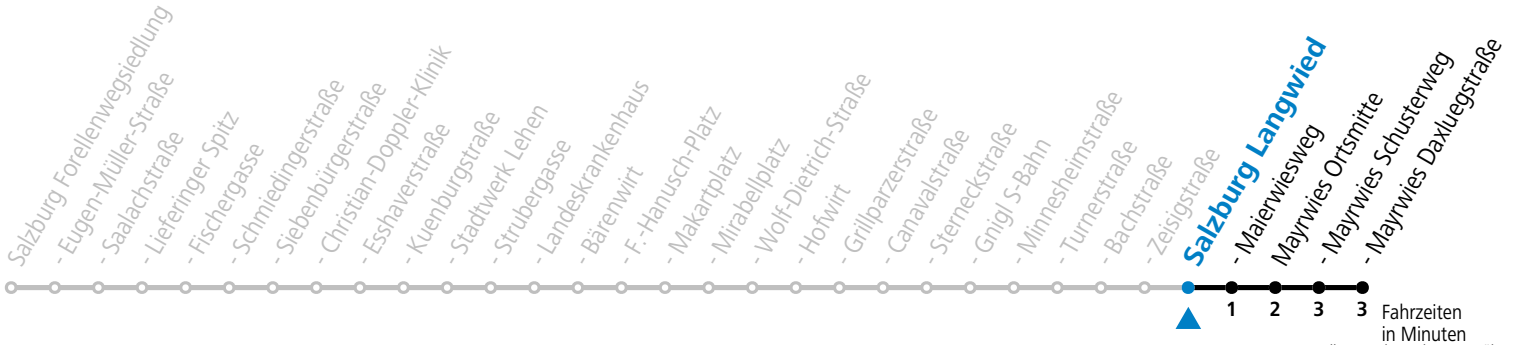

4 Salzburg Langwied

Abfahrten jetzt:

gültig ab 15.12.2024.

Fahrzeiten in Minuten
Alle Angaben ohne Gewähr.

Montag bis Freitag		Samstag		Sonn- und Feiertag	
5	02 17 32 45 55	5	42		
6	10 25 40 55	6	02 22 32 52	6	02 30
7	10 18 25 34 44 54	7	12 32 52	7	00 30
8	04 14 24 44	8	12 32 52	8	00 30
9	04 24 44	9	03 35	9	00 17 30
10	04 24 44	10	05 35	10	00 20 32 52
11	04 24 44 54	11	05 35	11	12 32 52
12	04 14 24 34 44 54	12	05 35	12	12 32 52
13	04 14 24 34 44 54	13	05 35	13	12 32 52
14	04 14 24 44	14	05 35	14	12 32 52
15	04 24 44 54	15	05 35	15	12 32 52
16	04 14 24 34 44 54	16	05 35	16	12 32 52
17	04 14 24 34 44 54	17	05 20 35 50	17	12 32 52
18	04 14 24 34 44 54	18	05 32 52	18	12 32 52
19	04 14 24 34 52	19	12 32 52	19	12 32 52
20	12 32 52	20	12 32 52	20	12 32 52
21	12 32 52	21	12 32 52	21	12 32 52
22	12 32 52	22	12 32 52	22	12 32 52
23	12	23	12	23	12

* **NACHTSTERN: Freitag, sowie vor Sonn-/Feiertag ab ca. 22:00 Uhr - Verkehr nach Samstag-Fahrplan**

Am 08.12., 24.12. und 31.12. bitte Sonderfahrpläne beachten!

Ferien im Bundesland Salzburg: 23.12.2024 bis 06.01.2025, 10. bis 16.02., 12.04. bis 21.04., 05.07. bis 07.09., 24.09. und 26.10. bis 02.11.2025 (Vorbehaltlich Änderungen durch die Schulbehörde)

Aufgabenträgerschaft: Stadt Salzburg, Betreiber: Salzburg Linien Verkehrsbetriebe GmbH, Bayerhamerstraße 16, 5020 Salzburg, Tel.: +43 (0)800 220050