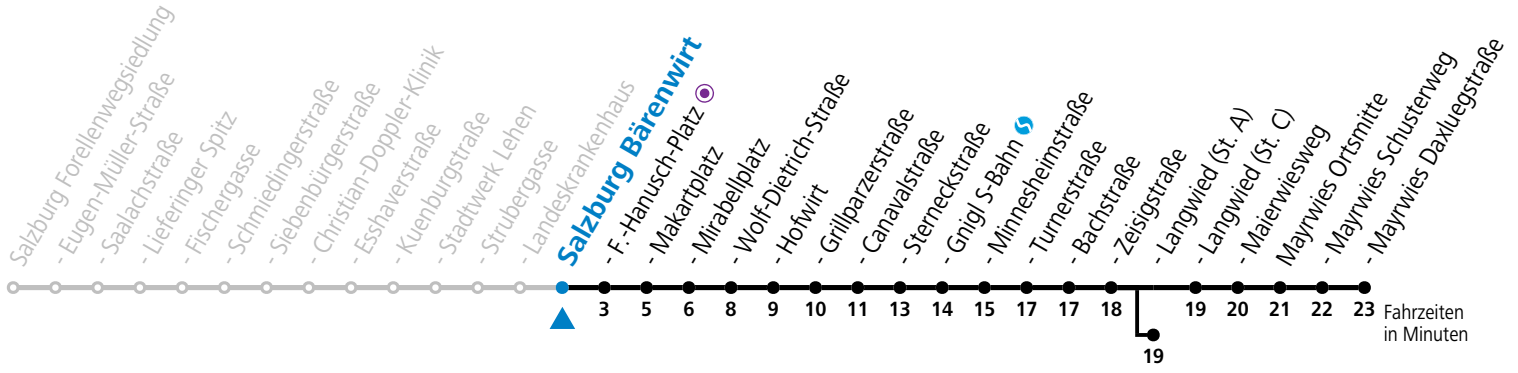

gültig ab 15.12.2024.

Alle Angaben ohne Gewähr.

Montag bis Freitag		Samstag		Sonn- und Feiertag	
5	36 51				
6	06 21 36 51	6	12 32 52	6	12 42
7	06 15 25 35 45 55	7	12 32 52	7	12 42
8	05 15^b 25 35^b 45 55^b	8	12 32 44	8	12 42
9	05 15^b 25 35^b 45 55^b	9	01^b 16 31^b 46	9	12 42
10	05 15^b 25 35^b 45 55^b	10	01^b 16 31^b 46	10	12 32 52
11	05 15^b 25 35 45 55	11	01^b 16 31^b 46	11	12 32 52
12	05 15 25 35 45 55	12	01^b 16 31^b 46	12	12 32 52
13	05 15 25 35 45 55	13	01^b 16 31^b 46	13	12 32 52
14	05 15^b 25 35^b 45 55^b	14	01^b 16 31^b 46	14	12 32 52
15	05 15^b 25 35 45 55	15	01^b 16 31^b 46	15	12 32 52
16	05 15 25 35 45 55	16	01^b 16 31^b 46	16	12 32 52
17	05 15 25 35 45 55	17	01 16 31 46 59^b	17	12 32 52
18	05 15 25 35 45 55	18	12 22^a 32 52	18	12 32 52
19	05 15 25^a 32 42^a 52	19	12 32 52	19	12 32 52
20	12 32 52	20	12 32 52	20	12 32 52
21	12 32 52	21	12 32 52	21	12 32 52
22	12 32 52	22	12 32 52	22	12 32 52
23	12^a 27^a	23	12^b 22^a 48^b	23	02^a 22^a
		0	23^b 58^b		
		1	32^a		

a = bis Sbg. F.-Hanusch-Platz ● b = bis Salzburg Langwied (St. A)

* NACHTSTERN: Freitag, sowie vor Sonn-/Feiertag ab ca. 22:00 Uhr - Verkehr nach Samstag-Fahrplan Am 08.12., 24.12. und 31.12. bitte Sonderfahrpläne beachten!

Ferien im Bundesland Salzburg: 23.12.2024 bis 06.01.2025, 10. bis 16.02., 12.04. bis 21.04., 05.07. bis 07.09., 24.09. und 26.10. bis 02.11.2025 (Vorbehaltlich Änderungen durch die Schulbehörde)

Aufgabenträgerschaft: Stadt Salzburg, Betreiber: Salzburg Linien Verkehrsbetriebe GmbH, Bayerhamerstraße 16, 5020 Salzburg, Tel.: +43 (0)800 220050