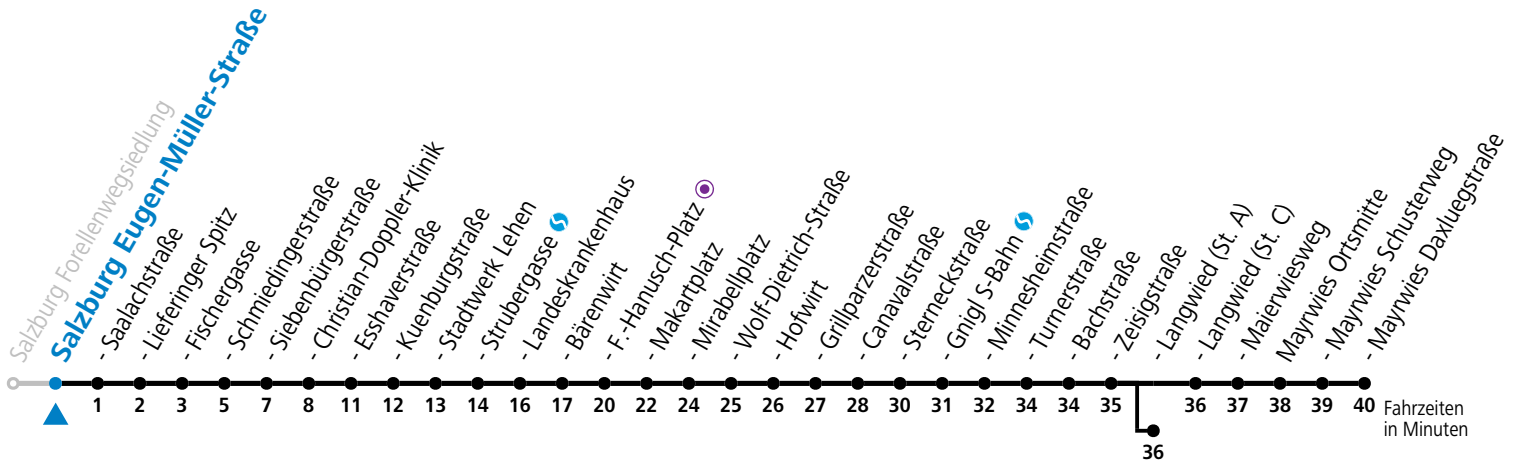

4 Salzburg Eugen-Müller-Straße

Abfahrten jetzt:

gültig ab 15.12.2024.

Alle Angaben ohne Gewähr.

Montag bis Freitag					Samstag					Sonn- und Feiertag					
5	18	33	48		5	57				5	56				
6	03	18	33	48	57	6	17	37	57	6	26	56			
7	07	17	27	37	47	57^b	7	17	37	57	7	26	56		
8	07	17^b	27	37^b	47	57^b	8	17	26	43^b	58	8	26	56	
9	07	17^b	27	37^b	47	57^b	9	13^b	28	43^b	58	9	26	57	
10	07	17^b	27	37^b	47	57^b	10	13^b	28	43^b	58	10	17	37	57
11	07	17	27	37	47	57	11	13^b	28	43^b	58	11	17	37	57
12	07	17	27	37	47	57	12	13^b	28	43^b	58	12	17	37	57
13	07	17	27	37	47	57^b	13	13^b	28	43^b	58	13	17	37	57
14	07	17^b	27	37^b	47	57^b	14	13^b	28	43^b	58	14	17	37	57
15	07	17	27	37	47	57	15	13^b	28	43^b	58	15	17	37	57
16	07	17	27	37	47	57	16	13^b	28	43	58	16	17	37	57
17	07	17	27	37	47	57	17	13	28	43^b	57	17	17	37	57
18	07	17	27	37	47	57	18	07^a	17	37	57	18	17	37	57
19	07^a	17	27^a	37	57		19	17	37	57		19	17	37	57
20	17	37	57				20	17	37	57		20	17	37	57
21	17	37	57				21	17	37	57		21	17	37	57
22	17	37	57^a				22	17	37	56^b		22	17	37	47^a
23	12^a						23	07^a	35^b			23	07^a		
							0	10^b	45^b						
							1	17^a							

a = bis Sbg. F.-Hanusch-Platz (purple circle)   b = bis Salzburg Langwied (St. A)

* NACHTSTERN: Freitag, sowie vor Sonn-/Feiertag ab ca. 22:00 Uhr - Verkehr nach Samstag-Fahrplan Am 08.12., 24.12. und 31.12. bitte Sonderfahrpläne beachten!

Ferien im Bundesland Salzburg: 23.12.2024 bis 06.01.2025, 10. bis 16.02., 12.04. bis 21.04., 05.07. bis 07.09., 24.09. und 26.10. bis 02.11.2025 (Vorbehaltlich Änderungen durch die Schulbehörde)

Aufgabenträgerschaft: Stadt Salzburg, Betreiber: Salzburg Linien Verkehrsbetriebe GmbH, Bayerhamerstraße 16, 5020 Salzburg, Tel.: +43 (0)800 220050