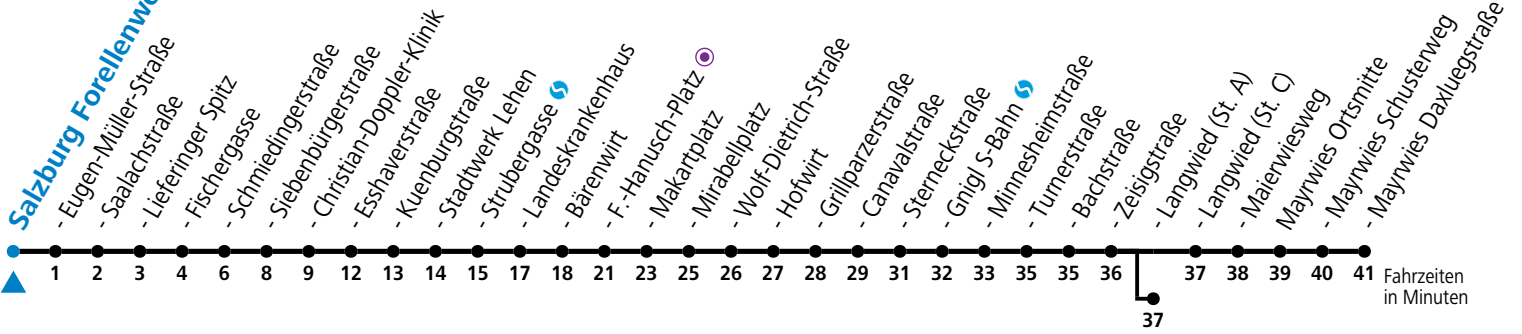

4 Salzburg Forellenwegsiedlung

Abfahrten jetzt:

Salzburg Forellenwegsiedlung

gültig ab 15.12.2024.

Alle Angaben ohne Gewähr.

Montag bis Freitag					Samstag					Sonn- und Feiertag					
5	17	32	47		5	56				5	55				
6	02	17	32	47	56	6	16	36	56	6	25	55			
7	06	16	26	36	46	56 ^b	7	16	36	56	7	25	55		
8	06	16 ^b	26	36 ^b	46	56 ^b	8	16	25	42 ^b	57	8	25	55	
9	06	16 ^b	26	36 ^b	46	56 ^b	9	12 ^b	27	42 ^b	57	9	25	56	
10	06	16 ^b	26	36 ^b	46	56 ^b	10	12 ^b	27	42 ^b	57	10	16	36	56
11	06	16	26	36	46	56	11	12 ^b	27	42 ^b	57	11	16	36	56
12	06	16	26	36	46	56	12	12 ^b	27	42 ^b	57	12	16	36	56
13	06	16	26	36	46	56 ^b	13	12 ^b	27	42 ^b	57	13	16	36	56
14	06	16 ^b	26	36 ^b	46	56 ^b	14	12 ^b	27	42 ^b	57	14	16	36	56
15	06	16	26	36	46	56	15	12 ^b	27	42 ^b	57	15	16	36	56
16	06	16	26	36	46	56	16	12 ^b	27	42	57	16	16	36	56
17	06	16	26	36	46	56	17	12	27	42 ^b	56	17	16	36	56
18	06	16	26	36	46	56	18	06 ^a	16	36	56	18	16	36	56
19	06 ^a	16	26 ^a	36	56		19	16	36	56		19	16	36	56
20	16	36	56				20	16	36	56		20	16	36	56
21	16	36	56				21	16	36	56		21	16	36	56
22	16	36	56 ^a				22	16	36	55 ^b		22	16	36	46 ^a
23	11 ^a						23	06 ^a	35 ^b			23	06 ^a		
							0	10 ^b	45 ^b						
							1	16 ^a							

a = bis Sbg. F.-Hanusch-Platz ● b = bis Salzburg Langwied (St. A)

*** NACHTSTERN: Freitag, sowie vor Sonn-/Feiertag ab ca. 22:00 Uhr - Verkehr nach Samstag-Fahrplan Am 08.12., 24.12. und 31.12. bitte Sonderfahrpläne beachten!**