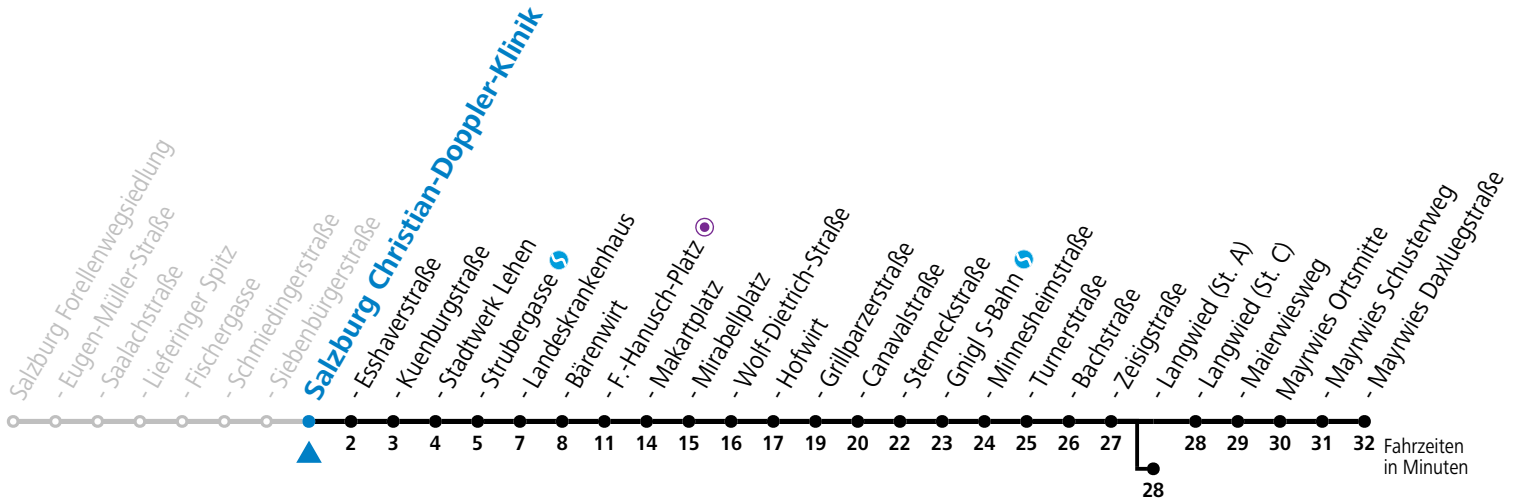

gültig ab 15.12.2024.

Alle Angaben ohne Gewähr.

Montag bis Freitag					Samstag				Sonn- und Feiertag			
5	27	42	57									
6	12	27	42	57	6	04	24	44	6	04	34	
7	06	16	26	36 46 56	7	04	24	44	7	04	34	
8	06^b	16	26^b	36 46^b 56	8	04	24	35 52^b	8	04	34	
9	06^b	16	26^b	36 46^b 56	9	07	22^b	37 52^b	9	04	34	
10	06^b	16	26^b	36 46^b 56	10	07	22^b	37 52^b	10	04	24	44
11	06^b	16	26	36 46 56	11	07	22^b	37 52^b	11	04	24	44
12	06	16	26	36 46 56	12	07	22^b	37 52^b	12	04	24	44
13	06	16	26	36 46 56	13	07	22^b	37 52^b	13	04	24	44
14	06^b	16	26^b	36 46^b 56	14	07	22^b	37 52^b	14	04	24	44
15	06^b	16	26	36 46 56	15	07	22^b	37 52^b	15	04	24	44
16	06	16	26	36 46 56	16	07	22^b	37 52	16	04	24	44
17	06	16	26	36 46 56	17	07	22	37 50^b	17	04	24	44
18	06	16	26	36 46 56	18	04	14^a	24 44	18	04	24	44
19	06	16^a	24	34^a 44	19	04	24	44	19	04	24	44
20	04	24	44		20	04	24	44	20	04	24	44
21	04	24	44		21	04	24	44	21	04	24	44
22	04	24	44		22	04	24	44	22	04	24	44 54^a
23	04^a	19^a			23	04^b	14^a	40^b	23	14^a		
					0	15^b	50^b					
					1	24^a						

a = bis Sbg. F.-Hanusch-Platz ● b = bis Salzburg Langwied (St. A)

* NACHTSTERN: Freitag, sowie vor Sonn-/Feiertag ab ca. 22:00 Uhr - Verkehr nach Samstag-Fahrplan Am 08.12., 24.12. und 31.12. bitte Sonderfahrpläne beachten!

Ferien im Bundesland Salzburg: 23.12.2024 bis 06.01.2025, 10. bis 16.02., 12.04. bis 21.04., 05.07. bis 07.09., 24.09. und 26.10. bis 02.11.2025 (Vorbehaltlich Änderungen durch die Schulbehörde)

Aufgabenträgerschaft: Stadt Salzburg, Betreiber: Salzburg Linien Verkehrsbetriebe GmbH, Bayerhamerstraße 16, 5020 Salzburg, Tel.: +43 (0)800 220050