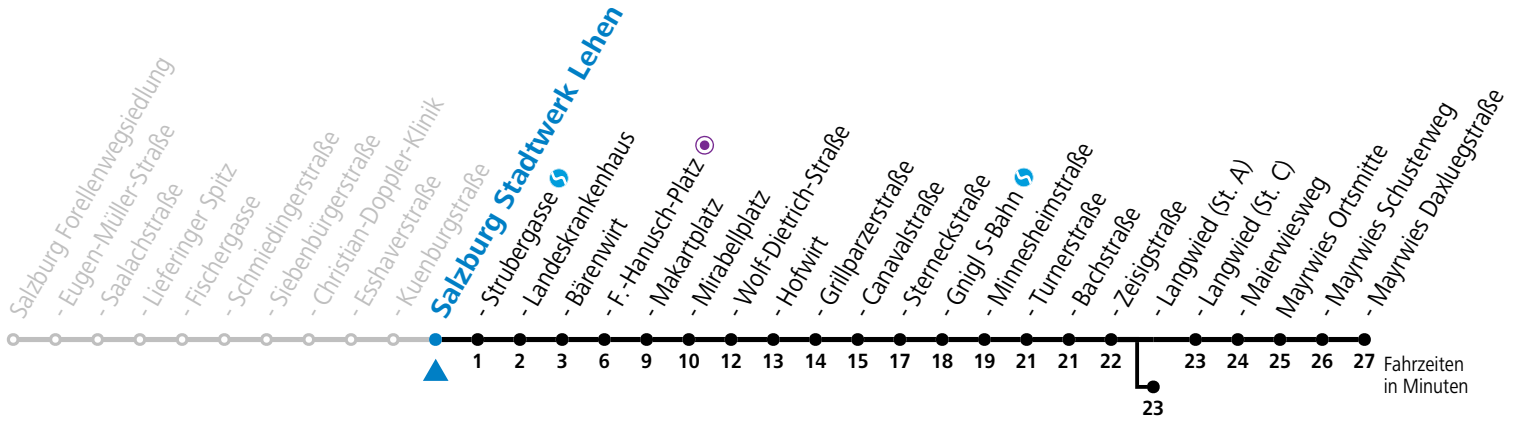

4 Salzburg Stadtwerk Lehen

Abfahrten jetzt:

gültig ab 15.12.2024.

Alle Angaben ohne Gewähr.

Montag bis Freitag					Samstag					Sonn- und Feiertag				
5	32	47												
6	02	17	32	47	6	09	29	49		6	08	38		
7	02	11	21	31 41 51	7	09	29	49		7	08	38		
8	01	11^b	21	31^b 41 51^b	8	09	29	40 57^b		8	08	38		
9	01	11^b	21	31^b 41 51^b	9	12	27^b	42 57^b		9	08	38		
10	01	11^b	21	31^b 41 51^b	10	12	27^b	42 57^b		10	09	29	49	
11	01	11^b	21	31 41 51	11	12	27^b	42 57^b		11	09	29	49	
12	01	11	21	31 41 51	12	12	27^b	42 57^b		12	09	29	49	
13	01	11	21	31 41 51	13	12	27^b	42 57^b		13	09	29	49	
14	01	11^b	21	31^b 41 51^b	14	12	27^b	42 57^b		14	09	29	49	
15	01	11^b	21	31 41 51	15	12	27^b	42 57^b		15	09	29	49	
16	01	11	21	31 41 51	16	12	27^b	42 57		16	09	29	49	
17	01	11	21	31 41 51	17	12	27	42 56^b		17	09	29	49	
18	01	11	21	31 41 51	18	09	19^a	29 49		18	09	29	49	
19	01	11	21^a	29 39^a 49	19	09	29	49		19	09	29	49	
20	09	29	49		20	09	29	49		20	09	29	49	
21	09	29	49		21	09	29	49		21	09	29	49	
22	09	29	49		22	09	29	49		22	09	29	49 59^a	
23	09^a	24^a			23	08^b	19^a	45^b		23	19^a			
					0	20^b	55^b							
					1	29^a								

a = bis Sbg. F.-Hanusch-Platz (●) b = bis Salzburg Langwied (St. A)

* NACHTSTERN: Freitag, sowie vor Sonn-/Feiertag ab ca. 22:00 Uhr - Verkehr nach Samstag-Fahrplan Am 08.12., 24.12. und 31.12. bitte Sonderfahrpläne beachten!

Ferien im Bundesland Salzburg: 23.12.2024 bis 06.01.2025, 10. bis 16.02., 12.04. bis 21.04., 05.07. bis 07.09., 24.09. und 26.10. bis 02.11.2025 (Vorbehaltlich Änderungen durch die Schulbehörde)

Aufgabenträgerschaft: Stadt Salzburg, Betreiber: Salzburg Linien Verkehrsbetriebe GmbH, Bayerhamerstraße 16, 5020 Salzburg, Tel.: +43 (0)800 220050