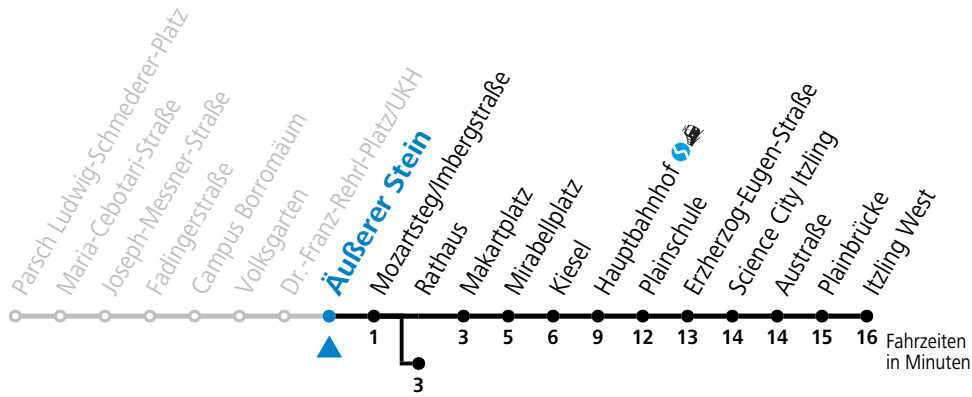

gültig ab 15.12.2024.

Alle Angaben ohne Gewähr.

Montag bis Freitag							Samstag					Sonn- und Feiertag				
5	26	46					5	46					5	27	57	
6	06	26	32	39	49	59	6	06	26	46			6	27	57	
7	09	19	29	39	49	59	7	06	26	46			7	27	57	
8	09	19	29	39	49	59	8	06	26	36	46	59	8	27	57	
9	09	19	29	39	49	59	9	14	29	44	59		9	27	42	57
10	09	19	29	39	49	59	10	14	29	44	59		10	26	46	
11	09	19	29	39	49	59	11	14	29	44	59		11	06	26	46
12	09	19	29	39	49	54^S 59	12	14	29	44	59		12	06	26	46
13	09	19	29	39	49	59	13	14	29	44	59		13	06	26	46
14	09	19	29	39	49	59	14	14	29	44	59		14	06	26	46
15	09	19	29	39	49	59	15	14	29	44	59		15	06	26	46
16	09	19	29	39	49	59	16	14	29	44	59		16	06	26	46
17	09	19	29	39	49	59	17	14	29	44	59		17	06	26	46
18	09	19	27	37	47	57	18	14	26	46			18	06	26	46
19	07	26	46				19	06	26	46			19	06	26	46
20	06	26	46				20	06	26	46			20	06	26	46
21	06	26	46				21	06	26	46			21	06	26	46
22	06	26	46				22	06	26	46			22	06	26	46
23	06						23	16	47^a				23	06		
							0	22^a	57^a							

S = nur Montag bis Freitag, wenn Schultag in Salzburg   a = bis Rathaus

* NACHTSTERN: Freitag, sowie vor Sonn-/Feiertag ab ca. 22:00 Uhr - Verkehr nach Samstag-Fahrplan Am 08.12., 24.12. und 31.12. bitte Sonderfahrpläne beachten!

Ferien im Bundesland Salzburg: 23.12.2024 bis 06.01.2025, 10. bis 16.02., 12.04. bis 21.04., 05.07. bis 07.09., 24.09. und 26.10. bis 02.11.2025 (Vorbehaltlich Änderungen durch die Schulbehörde)

Aufgabenträgerschaft: Stadt Salzburg, Betreiber: Salzburg Linien Verkehrsbetriebe GmbH, Bayerhamerstraße 16, 5020 Salzburg, Tel.: +43 (0)800 220050