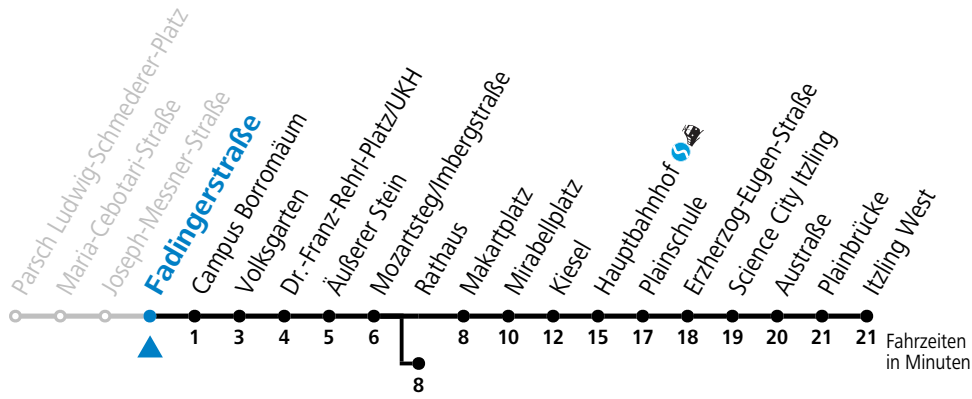

gültig ab 15.12.2024.

Alle Angaben ohne Gewähr.

Montag bis Freitag		Samstag		Sonn- und Feiertag	
5	40			5	51
6	00 20 33 43 53	6	00 20 40	6	21 51
7	03 13 23 33 43 53	7	00 20 40	7	21 51
8	03 13 23 33 43 53	8	00 20 40 53	8	21 51
9	03 13 23 33 43 53	9	08 23 38 53	9	21 51
10	03 13 23 33 43 53	10	08 23 38 53	10	20 40
11	03 13 23 33 43 53	11	08 23 38 53	11	00 20 40
12	03 13 23 33 43 53	12	08 23 38 53	12	00 20 40
13	03 13 23 33 43 53	13	08 23 38 53	13	00 20 40
14	03 13 23 33 43 53	14	08 23 38 53	14	00 20 40
15	03 13 23 33 43 53	15	08 23 38 53	15	00 20 40
16	03 13 23 33 43 53	16	08 23 38 53	16	00 20 40
17	03 13 23 33 43 53	17	08 23 38 53	17	00 20 40 50^a
18	03 13 22 32 42 52	18	08 20 40	18	00 20 40
19	02 12^a 20 40	19	00 20 40	19	00 20 40
20	00 20 40	20	00 20 40	20	00 20 40
21	00 20 40	21	00 20 40	21	00 20 40
22	00 20 40	22	00 20 40	22	00 20 40
23	00 20^a	23	10 41^b	23	00 20^a
		0	16^b 51^b		
		1	18^a		

a = bis Dr.-Franz-Rehrl-Platz/UKH   b = bis Rathaus

* NACHTSTERN: Freitag, sowie vor Sonn-/Feiertag ab ca. 22:00 Uhr - Verkehr nach Samstag-Fahrplan Am 08.12., 24.12. und 31.12. bitte Sonderfahrpläne beachten!

Ferien im Bundesland Salzburg: 23.12.2024 bis 06.01.2025, 10. bis 16.02., 12.04. bis 21.04., 05.07. bis 07.09., 24.09. und 26.10. bis 02.11.2025 (Vorbehaltlich Änderungen durch die Schulbehörde)

Aufgabenträgerschaft: Stadt Salzburg, Betreiber: Salzburg Linien Verkehrsbetriebe GmbH, Bayerhamerstraße 16, 5020 Salzburg, Tel.: +43 (0)800 220050