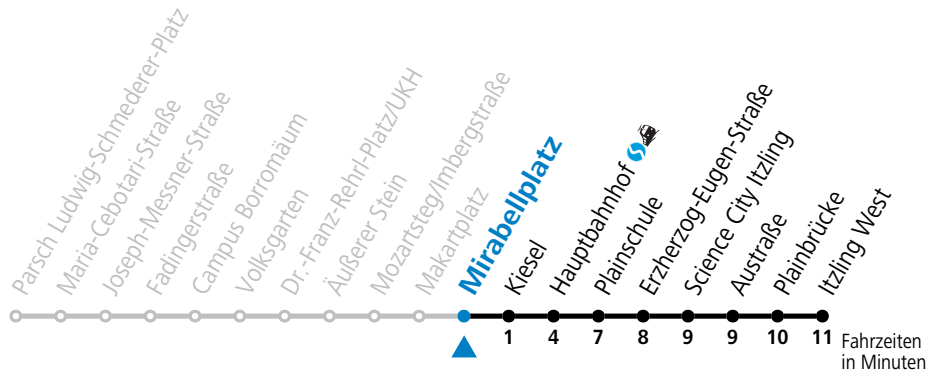

gültig ab 15.12.2024.

Alle Angaben ohne Gewähr.

Montag bis Freitag							Samstag				Sonn- und Feiertag		
5	31	51					5	51			5	32	
6	11	31	37	44	54		6	11	31	51	6	02 32	
7	04	14	24	34	44	54	7	11	31	51	7	02 32	
8	04	14	24	34	44	54	8	11	31	41	51	8	02 32
9	04	14	24	34	44	54	9	04	19	34	49	9	02 32 47
10	04	14	24	34	44	54	10	04	19	34	49	10	02 31 51
11	04	14	24	34	44	54	11	04	19	34	49	11	11 31 51
12	04	14	24	34	44	54 59^S	12	04	19	34	49	12	11 31 51
13	04	14	24	34	44	54	13	04	19	34	49	13	11 31 51
14	04	14	24	34	44	54	14	04	19	34	49	14	11 31 51
15	04	14	24	34	44	54	15	04	19	34	49	15	11 31 51
16	04	14	24	34	44	54	16	04	19	34	49	16	11 31 51
17	04	14	24	34	44	54	17	04	19	34	49	17	11 31 51
18	04	14	24	32	42	52	18	04	19	31	51	18	11 31 51
19	02	12	31	51			19	11	31	51	19	11 31 51	
20	11	31	51				20	11	31	51	20	11 31 51	
21	11	31	51				21	11	31	51	21	11 31 51	
22	11	31	51				22	11	31	51	22	11 31 51	
23	11						23	21			23	11	

S = nur Montag bis Freitag, wenn Schultag in Salzburg

* NACHTSTERN: Freitag, sowie vor Sonn-/Feiertag ab ca. 22:00 Uhr - Verkehr nach Samstag-Fahrplan Am 08.12., 24.12. und 31.12. bitte Sonderfahrpläne beachten!

Ferien im Bundesland Salzburg: 23.12.2024 bis 06.01.2025, 10. bis 16.02., 12.04. bis 21.04., 05.07. bis 07.09., 24.09. und 26.10. bis 02.11.2025 (Vorbehaltlich Änderungen durch die Schulbehörde)

Aufgabenträgerschaft: Stadt Salzburg, Betreiber: Salzburg Linien Verkehrsbetriebe GmbH, Bayerhamerstraße 16, 5020 Salzburg, Tel.: +43 (0)800 220050