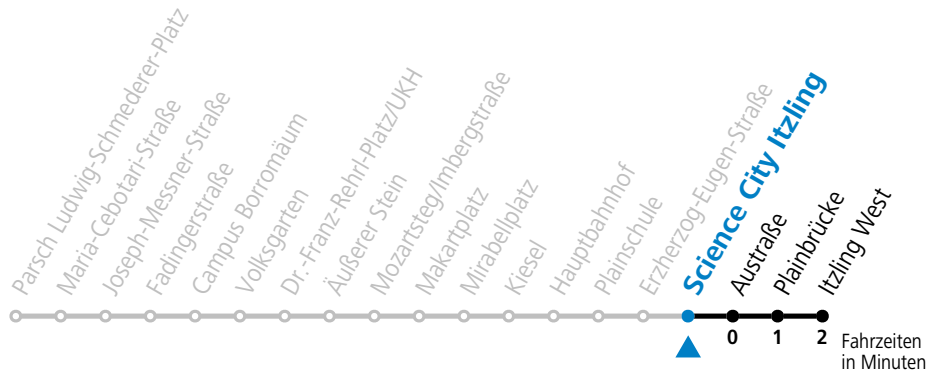

gültig ab 15.12.2024.

Alle Angaben ohne Gewähr.

Montag bis Freitag					Samstag					Sonn- und Feiertag				
5	39	59			5	59				5	40			
6	19	39	47	54	6	19	39	59		6	10	40		
7	04	14	24	34 44 54	7	19	39	59		7	10	40		
8	04	14	24	34 44 54	8	19	39	49 59		8	10	40		
9	04	14	24	34 44 54	9	14	29	44 59		9	10	40	55	
10	04	14	24	34 44 54	10	14	29	44 59		10	10	39	59	
11	04	14	24	34 44 54	11	14	29	44 59		11	19	39	59	
12	04	14	24	34 44 54	12	14	29	44 59		12	19	39	59	
13	04	09^S	14	24 34 44 54	13	14	29	44 59		13	19	39	59	
14	04	14	24	34 44 54	14	14	29	44 59		14	19	39	59	
15	04	14	24	34 44 54	15	14	29	44 59		15	19	39	59	
16	04	14	24	34 44 54	16	14	29	44 59		16	19	39	59	
17	04	14	24	34 44 54	17	14	29	44 59		17	19	39	59	
18	04	14	24	34 42 52	18	14	29	39 59		18	19	39	59	
19	02	12	22	39 59	19	19	39	59		19	19	39	59	
20	19	39	59		20	19	39	59		20	19	39	59	
21	19	39	59		21	19	39	59		21	19	39	59	
22	19	39	59		22	19	39	59		22	19	39	59	
23	19				23	29				23	19			

S = nur Montag bis Freitag, wenn Schultag in Salzburg

* NACHTSTERN: Freitag, sowie vor Sonn-/Feiertag ab ca. 22:00 Uhr - Verkehr nach Samstag-Fahrplan Am 08.12., 24.12. und 31.12. bitte Sonderfahrpläne beachten!

Ferien im Bundesland Salzburg: 23.12.2024 bis 06.01.2025, 10. bis 16.02., 12.04. bis 21.04., 05.07. bis 07.09., 24.09. und 26.10. bis 02.11.2025 (Vorbehaltlich Änderungen durch die Schulbehörde)

Aufgabenträgerschaft: Stadt Salzburg, Betreiber: Salzburg Linien Verkehrsbetriebe GmbH, Bayerhamerstraße 16, 5020 Salzburg, Tel.: +43 (0)800 220050