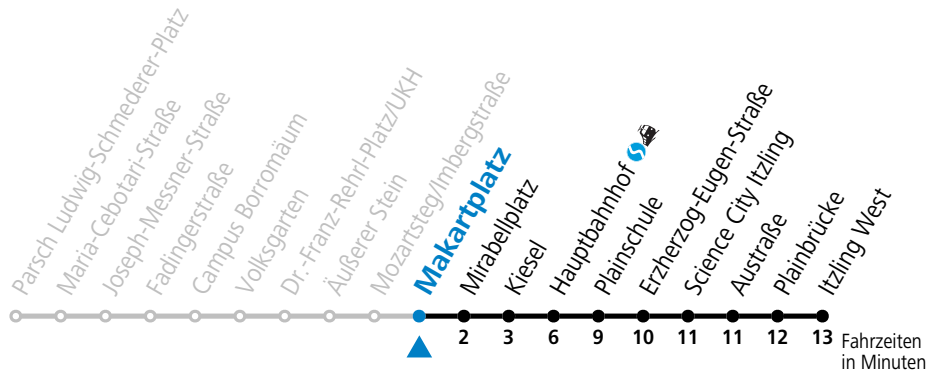

gültig ab 15.12.2024.

Alle Angaben ohne Gewähr.

Montag bis Freitag					Samstag				Sonn- und Feiertag							
5	29	49			5	49			5	30						
6	09	29	35	42	52	6	09	29	49	6	00	30				
7	02	12	22	32	42	52	7	09	29	49	7	00	30			
8	02	12	22	32	42	52	8	09	29	39	49	8	00	30		
9	02	12	22	32	42	52	9	02	17	32	47	9	00	30	45	
10	02	12	22	32	42	52	10	02	17	32	47	10	00	29	49	
11	02	12	22	32	42	52	11	02	17	32	47	11	09	29	49	
12	02	12	22	32	42	52	57^S	12	02	17	32	47	12	09	29	49
13	02	12	22	32	42	52	13	02	17	32	47	13	09	29	49	
14	02	12	22	32	42	52	14	02	17	32	47	14	09	29	49	
15	02	12	22	32	42	52	15	02	17	32	47	15	09	29	49	
16	02	12	22	32	42	52	16	02	17	32	47	16	09	29	49	
17	02	12	22	32	42	52	17	02	17	32	47	17	09	29	49	
18	02	12	22	30	40	50	18	02	17	29	49	18	09	29	49	
19	00	10	29	49		19	09	29	49	19	09	29	49			
20	09	29	49			20	09	29	49	20	09	29	49			
21	09	29	49			21	09	29	49	21	09	29	49			
22	09	29	49			22	09	29	49	22	09	29	49			
23	09					23	19			23	09					

S = nur Montag bis Freitag, wenn Schultag in Salzburg

* NACHTSTERN: Freitag, sowie vor Sonn-/Feiertag ab ca. 22:00 Uhr - Verkehr nach Samstag-Fahrplan Am 08.12., 24.12. und 31.12. bitte Sonderfahrpläne beachten!

Ferien im Bundesland Salzburg: 23.12.2024 bis 06.01.2025, 10. bis 16.02., 12.04. bis 21.04., 05.07. bis 07.09., 24.09. und 26.10. bis 02.11.2025 (Vorbehaltlich Änderungen durch die Schulbehörde)

Aufgabenträgerschaft: Stadt Salzburg, Betreiber: Salzburg Linien Verkehrsbetriebe GmbH, Bayerhammerstraße 16, 5020 Salzburg, Tel.: +43 (0)800 220050