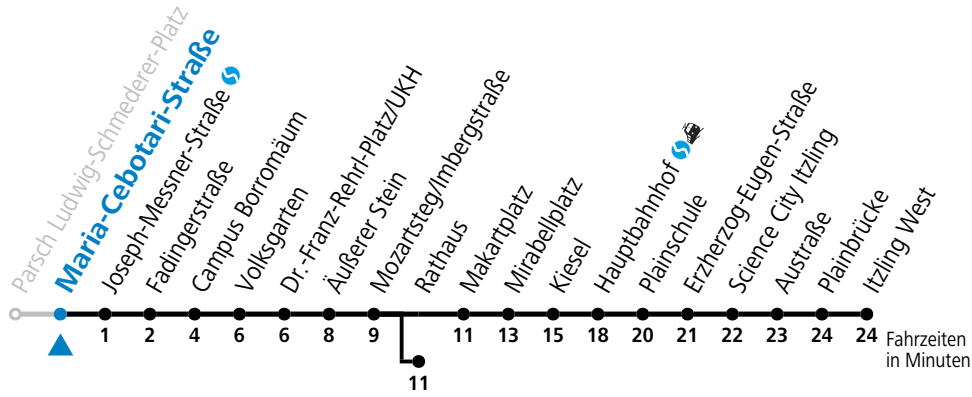

gültig ab 15.12.2024.

Alle Angaben ohne Gewähr.

Montag bis Freitag					Samstag					Sonn- und Feiertag				
5	38	58			5	58				5	49			
6	18	30	40	50	6	18	38	58		6	19	49		
7	00	10	20	30	40	50				7	19	49		
8	00	10	20	30	40	50				8	19	49		
9	00	10	20	30	40	50				9	05	20	35	50
10	00	10	20	30	40	50				10	05	20	35	50
11	00	10	20	30	40	50				11	05	20	35	50
12	00	10	20	30	40	50				12	05	20	35	50
13	00	10	20	30	40	50				13	05	20	35	50
14	00	10	20	30	40	50				14	05	20	35	50
15	00	10	20	30	40	50				15	05	20	35	50
16	00	10	20	30	40	50				16	05	20	35	50
17	00	10	20	30	40	50				17	05	20	35	50
18	00	10	19	29	39	49	59			18	05	18	38	58
19	10^a	18	38	58						19	18	38	58	
20	18	38	58							20	18	38	58	
21	18	38	58							21	18	38	58	
22	18	38	58							22	18	38		
23	18^a									23	08	39^b		
										0	14^b	49^b		
										1	16^a			

a = bis Dr.-Franz-Rehrl-Platz/UKH   b = bis Rathaus

* NACHTSTERN: Freitag, sowie vor Sonn-/Feiertag ab ca. 22:00 Uhr - Verkehr nach Samstag-Fahrplan Am 08.12., 24.12. und 31.12. bitte Sonderfahrpläne beachten!

Ferien im Bundesland Salzburg: 23.12.2024 bis 06.01.2025, 10. bis 16.02., 12.04. bis 21.04., 05.07. bis 07.09., 24.09. und 26.10. bis 02.11.2025 (Vorbehaltlich Änderungen durch die Schulbehörde)

Aufgabenträgerschaft: Stadt Salzburg, Betreiber: Salzburg Linien Verkehrsbetriebe GmbH, Bayerhamerstraße 16, 5020 Salzburg, Tel.: +43 (0)800 220050