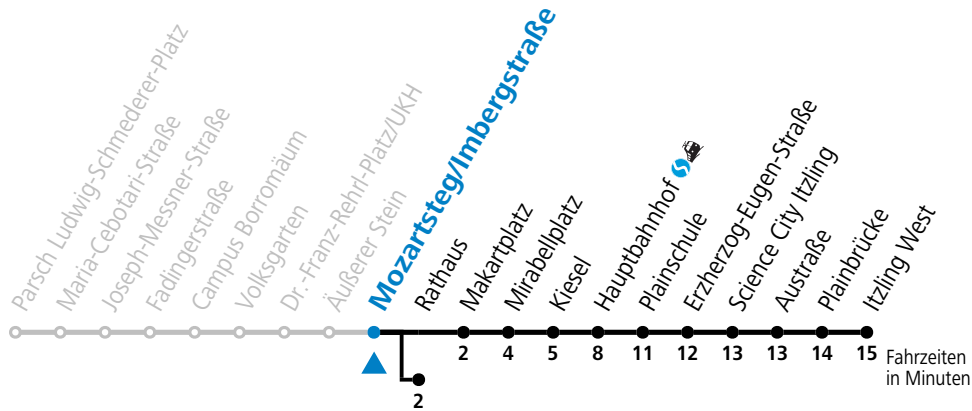

gültig ab 15.12.2024.

Alle Angaben ohne Gewähr.

Montag bis Freitag								Samstag				Sonn- und Feiertag					
5	27	47						5	47					5	28	58	
6	07	27	33	40	50			6	07	27	47			6	28	58	
7	00	10	20	30	40	50		7	07	27	47			7	28	58	
8	00	10	20	30	40	50		8	07	27	37	47		8	28	58	
9	00	10	20	30	40	50		9	00	15	30	45		9	28	43	58
10	00	10	20	30	40	50		10	00	15	30	45		10	27	47	
11	00	10	20	30	40	50		11	00	15	30	45		11	07	27	47
12	00	10	20	30	40	50	55^S	12	00	15	30	45		12	07	27	47
13	00	10	20	30	40	50		13	00	15	30	45		13	07	27	47
14	00	10	20	30	40	50		14	00	15	30	45		14	07	27	47
15	00	10	20	30	40	50		15	00	15	30	45		15	07	27	47
16	00	10	20	30	40	50		16	00	15	30	45		16	07	27	47
17	00	10	20	30	40	50		17	00	15	30	45		17	07	27	47
18	00	10	20	28	38	48	58	18	00	15	27	47		18	07	27	47
19	08	27	47					19	07	27	47			19	07	27	47
20	07	27	47					20	07	27	47			20	07	27	47
21	07	27	47					21	07	27	47			21	07	27	47
22	07	27	47					22	07	27	47			22	07	27	47
23	07							23	17	48^a				23	07		
								0	23^a	58^a							

S = nur Montag bis Freitag, wenn Schultag in Salzburg   a = bis Rathaus

* NACHTSTERN: Freitag, sowie vor Sonn-/Feiertag ab ca. 22:00 Uhr - Verkehr nach Samstag-Fahrplan Am 08.12., 24.12. und 31.12. bitte Sonderfahrpläne beachten!

Ferien im Bundesland Salzburg: 23.12.2024 bis 06.01.2025, 10. bis 16.02., 12.04. bis 21.04., 05.07. bis 07.09., 24.09. und 26.10. bis 02.11.2025 (Vorbehaltlich Änderungen durch die Schulbehörde)

Aufgabenträgerschaft: Stadt Salzburg, Betreiber: Salzburg Linien Verkehrsbetriebe GmbH, Bayerhamerstraße 16, 5020 Salzburg, Tel.: +43 (0)800 220050