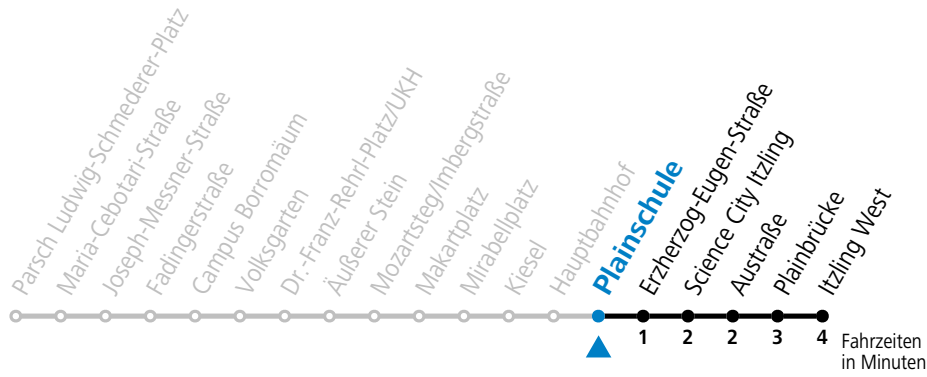

gültig ab 15.12.2024.

Alle Angaben ohne Gewähr.

Montag bis Freitag								Samstag				Sonn- und Feiertag					
5	37	57						5	57					5	38		
6	17	37	44	51				6	17	37	57			6	08	38	
7	01	11	21	31	41	51		7	17	37	57			7	08	38	
8	01	11	21	31	41	51		8	17	37	47	57		8	08	38	
9	01	11	21	31	41	51		9	11	26	41	56		9	08	38	53
10	01	11	21	31	41	51		10	11	26	41	56		10	08	37	57
11	01	11	21	31	41	51		11	11	26	41	56		11	17	37	57
12	01	11	21	31	41	51		12	11	26	41	56		12	17	37	57
13	01	06^S	11	21	31	41	51	13	11	26	41	56		13	17	37	57
14	01	11	21	31	41	51		14	11	26	41	56		14	17	37	57
15	01	11	21	31	41	51		15	11	26	41	56		15	17	37	57
16	01	11	21	31	41	51		16	11	26	41	56		16	17	37	57
17	01	11	21	31	41	51		17	11	26	41	56		17	17	37	57
18	01	11	21	31	40	50		18	11	26	37	57		18	17	37	57
19	00	10	20	37	57			19	17	37	57			19	17	37	57
20	17	37	57					20	17	37	57			20	17	37	57
21	17	37	57					21	17	37	57			21	17	37	57
22	17	37	57					22	17	37	57			22	17	37	57
23	17							23	27					23	17		

S = nur Montag bis Freitag, wenn Schultag in Salzburg

* NACHTSTERN: Freitag, sowie vor Sonn-/Feiertag ab ca. 22:00 Uhr - Verkehr nach Samstag-Fahrplan Am 08.12., 24.12. und 31.12. bitte Sonderfahrpläne beachten!

Ferien im Bundesland Salzburg: 23.12.2024 bis 06.01.2025, 10. bis 16.02., 12.04. bis 21.04., 05.07. bis 07.09., 24.09. und 26.10. bis 02.11.2025 (Vorbehaltlich Änderungen durch die Schulbehörde)

Aufgabenträgerschaft: Stadt Salzburg, Betreiber: Salzburg Linien Verkehrsbetriebe GmbH, Bayerhamerstraße 16, 5020 Salzburg, Tel.: +43 (0)800 220050