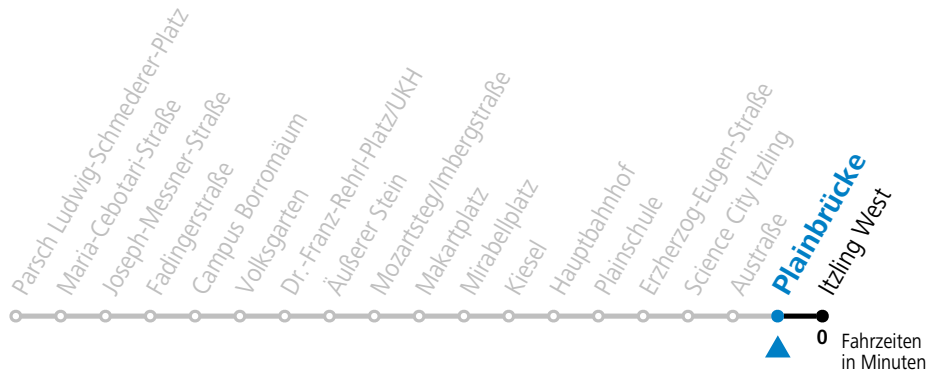

gültig ab 15.12.2024.

Alle Angaben ohne Gewähr.

Montag bis Freitag		Samstag		Sonn- und Feiertag	
5	40			5	41
6	00 20 40 48 55	6	00 20 40	6	11 41
7	05 15 25 35 45 55	7	00 20 40	7	11 41
8	05 15 25 35 45 55	8	00 20 40 50	8	11 41
9	05 15 25 35 45 55	9	00 15 30 45	9	11 41 56
10	05 15 25 35 45 55	10	00 15 30 45	10	11 40
11	05 15 25 35 45 55	11	00 15 30 45	11	00 20 40
12	05 15 25 35 45 55	12	00 15 30 45	12	00 20 40
13	05 10^S 15 25 35 45 55	13	00 15 30 45	13	00 20 40
14	05 15 25 35 45 55	14	00 15 30 45	14	00 20 40
15	05 15 25 35 45 55	15	00 15 30 45	15	00 20 40
16	05 15 25 35 45 55	16	00 15 30 45	16	00 20 40
17	05 15 25 35 45 55	17	00 15 30 45	17	00 20 40
18	05 15 25 35 44 54	18	00 15 30 40	18	00 20 40
19	04 14 24 40	19	00 20 40	19	00 20 40
20	00 20 40	20	00 20 40	20	00 20 40
21	00 20 40	21	00 20 40	21	00 20 40
22	00 20 40	22	00 20 40	22	00 20 40
23	00 20	23	00 30	23	00 20

S = nur Montag bis Freitag, wenn Schultag in Salzburg

* NACHTSTERN: Freitag, sowie vor Sonn-/Feiertag ab ca. 22:00 Uhr - Verkehr nach Samstag-Fahrplan Am 08.12., 24.12. und 31.12. bitte Sonderfahrpläne beachten!

Ferien im Bundesland Salzburg: 23.12.2024 bis 06.01.2025, 10. bis 16.02., 12.04. bis 21.04., 05.07. bis 07.09., 24.09. und 26.10. bis 02.11.2025 (Vorbehaltlich Änderungen durch die Schulbehörde)

Aufgabenträgerschaft: Stadt Salzburg, Betreiber: Salzburg Linien Verkehrsbetriebe GmbH, Bayerhamerstraße 16, 5020 Salzburg, Tel.: +43 (0)800 220050