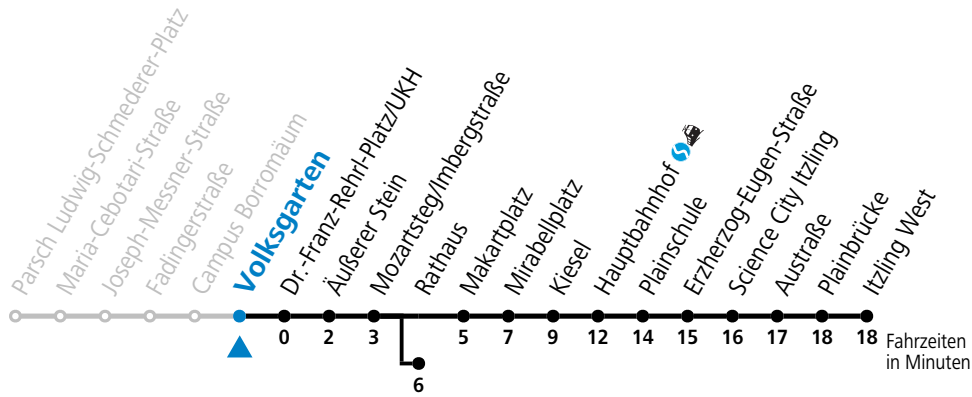

gültig ab 15.12.2024.

Alle Angaben ohne Gewähr.

Montag bis Freitag		Samstag		Sonn- und Feiertag	
5	43			5	54
6	03 23 37 47 57	6	03 23 43	6	24 54
7	07 17 27 37 47 57	7	03 23 43	7	24 54
8	07 17 27 37 47 57	8	03 23 43 57	8	24 54
9	07 17 27 37 47 57	9	12 27 42 57	9	24 54
10	07 17 27 37 47 57	10	12 27 42 57	10	23 43
11	07 17 27 37 47 57	11	12 27 42 57	11	03 23 43
12	07 17 27 37 47 57	12	12 27 42 57	12	03 23 43
13	07 17 27 37 47 57	13	12 27 42 57	13	03 23 43
14	07 17 27 37 47 57	14	12 27 42 57	14	03 23 43
15	07 17 27 37 47 57	15	12 27 42 57	15	03 23 43
16	07 17 27 37 47 57	16	12 27 42 57	16	03 23 43
17	07 17 27 37 47 57	17	12 27 42 57	17	03 23 43 53^a
18	07 17 25 35 45 55	18	12 23 43	18	03 23 43
19	05 15^a 23 43	19	03 23 43	19	03 23 43
20	03 23 43	20	03 23 43	20	03 23 43
21	03 23 43	21	03 23 43	21	03 23 43
22	03 23 43	22	03 23 43	22	03 23 43
23	03 23^a	23	13 44^b	23	03 23^a
		0	19^b 54^b		
		1	21^a		

a = bis Dr.-Franz-Rehrl-Platz/UKH   b = bis Rathaus

* NACHTSTERN: Freitag, sowie vor Sonn-/Feiertag ab ca. 22:00 Uhr - Verkehr nach Samstag-Fahrplan Am 08.12., 24.12. und 31.12. bitte Sonderfahrpläne beachten!

Ferien im Bundesland Salzburg: 23.12.2024 bis 06.01.2025, 10. bis 16.02., 12.04. bis 21.04., 05.07. bis 07.09., 24.09. und 26.10. bis 02.11.2025 (Vorbehaltlich Änderungen durch die Schulbehörde)

Aufgabenträgerschaft: Stadt Salzburg, Betreiber: Salzburg Linien Verkehrsbetriebe GmbH, Bayerhamerstraße 16, 5020 Salzburg, Tel.: +43 (0)800 220050