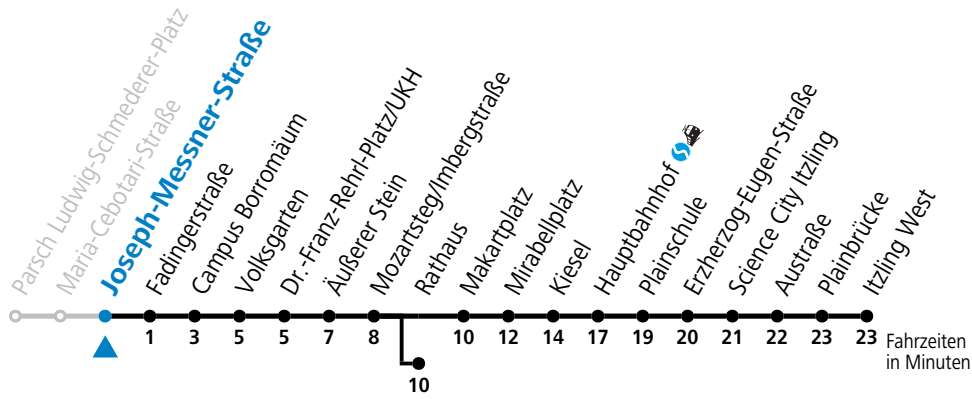

gültig ab 15.12.2024.

Alle Angaben ohne Gewähr.

Montag bis Freitag		Samstag		Sonn- und Feiertag	
5	39 59	5	59	5	50
6	19 31 41 51	6	19 39 59	6	20 50
7	01 11 21 31 41 51	7	19 39 59	7	20 50
8	01 11 21 31 41 51	8	19 39 51	8	20 50
9	01 11 21 31 41 51	9	06 21 36 51	9	20 50
10	01 11 21 31 41 51	10	06 21 36 51	10	19 39 59
11	01 11 21 31 41 51	11	06 21 36 51	11	19 39 59
12	01 11 21 31 41 51	12	06 21 36 51	12	19 39 59
13	01 11 21 31 41 51	13	06 21 36 51	13	19 39 59
14	01 11 21 31 41 51	14	06 21 36 51	14	19 39 59
15	01 11 21 31 41 51	15	06 21 36 51	15	19 39 59
16	01 11 21 31 41 51	16	06 21 36 51	16	19 39 59
17	01 11 21 31 41 51	17	06 21 36 51	17	19 39 49^a 59
18	01 11 20 30 40 50	18	06 19 39 59	18	19 39 59
19	00 11^a 19 39 59	19	19 39 59	19	19 39 59
20	19 39 59	20	19 39 59	20	19 39 59
21	19 39 59	21	19 39 59	21	19 39 59
22	19 39 59	22	19 39	22	19 39 59
23	19^a	23	09 40^b	23	19^a
		0	15^b 50^b		
		1	17^a		

a = bis Dr.-Franz-Rehrl-Platz/UKH   b = bis Rathaus

* NACHTSTERN: Freitag, sowie vor Sonn-/Feiertag ab ca. 22:00 Uhr - Verkehr nach Samstag-Fahrplan Am 08.12., 24.12. und 31.12. bitte Sonderfahrpläne beachten!

Ferien im Bundesland Salzburg: 23.12.2024 bis 06.01.2025, 10. bis 16.02., 12.04. bis 21.04., 05.07. bis 07.09., 24.09. und 26.10. bis 02.11.2025 (Vorbehaltlich Änderungen durch die Schulbehörde)

Aufgabenträgerschaft: Stadt Salzburg, Betreiber: Salzburg Linien Verkehrsbetriebe GmbH, Bayerhamerstraße 16, 5020 Salzburg, Tel.: +43 (0)800 220050