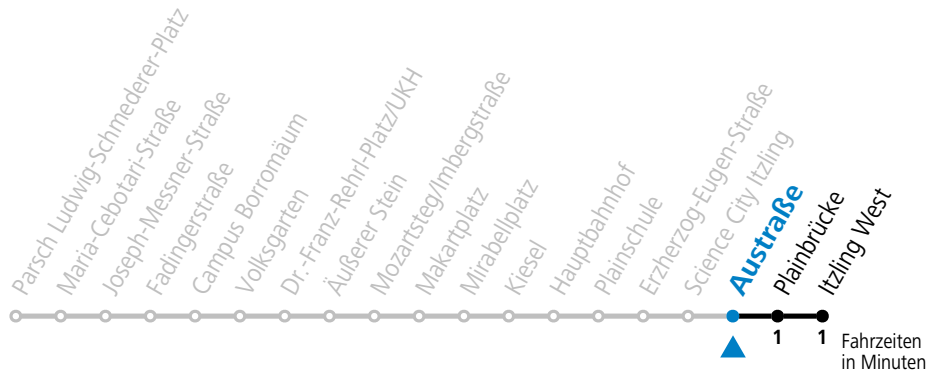

gültig ab 15.12.2024.

Alle Angaben ohne Gewähr.

Montag bis Freitag					Samstag					Sonn- und Feiertag				
5	39	59			5	59				5	40			
6	19	39	47	54	6	19	39	59		6	10	40		
7	04	14	24	34 44 54	7	19	39	59		7	10	40		
8	04	14	24	34 44 54	8	19	39	49 59		8	10	40		
9	04	14	24	34 44 54	9	14	29	44 59		9	10	40	55	
10	04	14	24	34 44 54	10	14	29	44 59		10	10	39	59	
11	04	14	24	34 44 54	11	14	29	44 59		11	19	39	59	
12	04	14	24	34 44 54	12	14	29	44 59		12	19	39	59	
13	04	09^S	14	24 34 44 54	13	14	29	44 59		13	19	39	59	
14	04	14	24	34 44 54	14	14	29	44 59		14	19	39	59	
15	04	14	24	34 44 54	15	14	29	44 59		15	19	39	59	
16	04	14	24	34 44 54	16	14	29	44 59		16	19	39	59	
17	04	14	24	34 44 54	17	14	29	44 59		17	19	39	59	
18	04	14	24	34 43 53	18	14	29	39 59		18	19	39	59	
19	03	13	23	39 59	19	19	39	59		19	19	39	59	
20	19	39	59		20	19	39	59		20	19	39	59	
21	19	39	59		21	19	39	59		21	19	39	59	
22	19	39	59		22	19	39	59		22	19	39	59	
23	19				23	29				23	19			

S = nur Montag bis Freitag, wenn Schultag in Salzburg

* NACHTSTERN: Freitag, sowie vor Sonn-/Feiertag ab ca. 22:00 Uhr - Verkehr nach Samstag-Fahrplan Am 08.12., 24.12. und 31.12. bitte Sonderfahrpläne beachten!

Ferien im Bundesland Salzburg: 23.12.2024 bis 06.01.2025, 10. bis 16.02., 12.04. bis 21.04., 05.07. bis 07.09., 24.09. und 26.10. bis 02.11.2025 (Vorbehaltlich Änderungen durch die Schulbehörde)

Aufgabenträgerschaft: Stadt Salzburg, Betreiber: Salzburg Linien Verkehrsbetriebe GmbH, Bayerhamerstraße 16, 5020 Salzburg, Tel.: +43 (0)800 220050