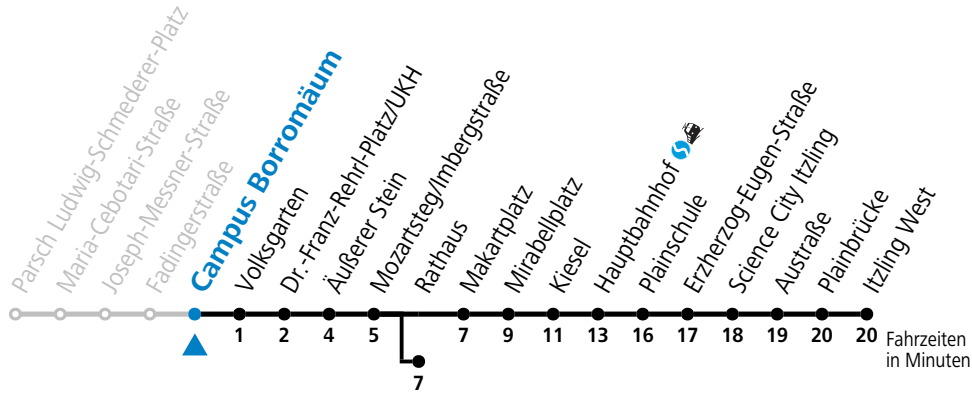

gültig ab 15.12.2024.

Alle Angaben ohne Gewähr.

Montag bis Freitag		Samstag		Sonn- und Feiertag	
5	41			5	52
6	01 21 35 45 55	6	01 21 41	6	22 52
7	05 15 25 35 45 55	7	01 21 41	7	22 52
8	05 15 25 35 45 55	8	01 21 41 55	8	22 52
9	05 15 25 35 45 55	9	10 25 40 55	9	22 52
10	05 15 25 35 45 55	10	10 25 40 55	10	21 41
11	05 15 25 35 45 55	11	10 25 40 55	11	01 21 41
12	05 15 25 35 45 55	12	10 25 40 55	12	01 21 41
13	05 15 25 35 45 55	13	10 25 40 55	13	01 21 41
14	05 15 25 35 45 55	14	10 25 40 55	14	01 21 41
15	05 15 25 35 45 55	15	10 25 40 55	15	01 21 41
16	05 15 25 35 45 55	16	10 25 40 55	16	01 21 41
17	05 15 25 35 45 55	17	10 25 40 55	17	01 21 41 51^a
18	05 15 23 33 43 53	18	10 21 41	18	01 21 41
19	03 13^a 21 41	19	01 21 41	19	01 21 41
20	01 21 41	20	01 21 41	20	01 21 41
21	01 21 41	21	01 21 41	21	01 21 41
22	01 21 41	22	01 21 41	22	01 21 41
23	01 21^a	23	11 42^b	23	01 21^a
		0	17^b 52^b		
		1	19^a		

a = bis Dr.-Franz-Rehrl-Platz/UKH   b = bis Rathaus

* NACHTSTERN: Freitag, sowie vor Sonn-/Feiertag ab ca. 22:00 Uhr - Verkehr nach Samstag-Fahrplan Am 08.12., 24.12. und 31.12. bitte Sonderfahrpläne beachten!

Ferien im Bundesland Salzburg: 23.12.2024 bis 06.01.2025, 10. bis 16.02., 12.04. bis 21.04., 05.07. bis 07.09., 24.09. und 26.10. bis 02.11.2025 (Vorbehaltlich Änderungen durch die Schulbehörde)

Aufgabenträgerschaft: Stadt Salzburg, Betreiber: Salzburg Linien Verkehrsbetriebe GmbH, Bayerhamerstraße 16, 5020 Salzburg, Tel.: +43 (0)800 220050