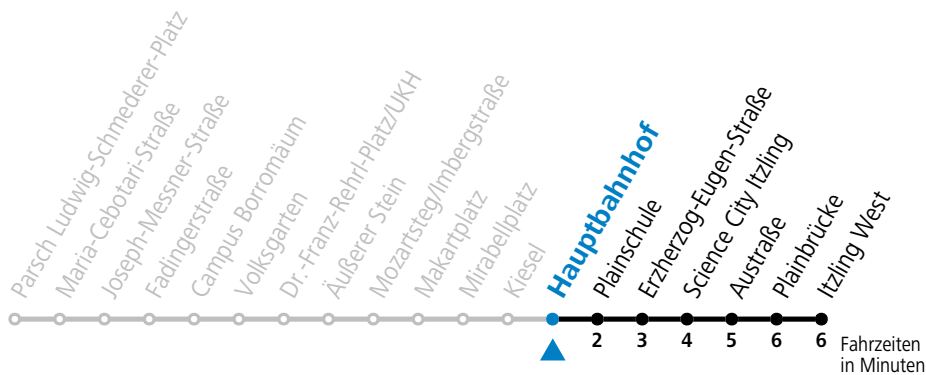

gültig ab 15.12.2024.

Alle Angaben ohne Gewähr.

Montag bis Freitag		Samstag		Sonn- und Feiertag	
5	35 55	5	55	5	36
6	15 35 42 49 59	6	15 35 55	6	06 36
7	09 19 29 39 49 59	7	15 35 55	7	06 36
8	09 19 29 39 49 59	8	15 35 45 55	8	06 36
9	09 19 29 39 49 59	9	09 24 39 54	9	06 36 51
10	09 19 29 39 49 59	10	09 24 39 54	10	06 35 55
11	09 19 29 39 49 59	11	09 24 39 54	11	15 35 55
12	09 19 29 39 49 59	12	09 24 39 54	12	15 35 55
13	04^S 09 19 29 39 49 59	13	09 24 39 54	13	15 35 55
14	09 19 29 39 49 59	14	09 24 39 54	14	15 35 55
15	09 19 29 39 49 59	15	09 24 39 54	15	15 35 55
16	09 19 29 39 49 59	16	09 24 39 54	16	15 35 55
17	09 19 29 39 49 59	17	09 24 39 54	17	15 35 55
18	09 19 29 37 47 57	18	09 24 35 55	18	15 35 55
19	07 17 35 55	19	15 35 55	19	15 35 55
20	15 35 55	20	15 35 55	20	15 35 55
21	15 35 55	21	15 35 55	21	15 35 55
22	15 35 55	22	15 35 55	22	15 35 55
23	15	23	25	23	15

S = nur Montag bis Freitag, wenn Schultag in Salzburg

* NACHTSTERN: Freitag, sowie vor Sonn-/Feiertag ab ca. 22:00 Uhr - Verkehr nach Samstag-Fahrplan Am 08.12., 24.12. und 31.12. bitte Sonderfahrpläne beachten!

Ferien im Bundesland Salzburg: 23.12.2024 bis 06.01.2025, 10. bis 16.02., 12.04. bis 21.04., 05.07. bis 07.09., 24.09. und 26.10. bis 02.11.2025 (Vorbehaltlich Änderungen durch die Schulbehörde)

Aufgabenträgerschaft: Stadt Salzburg, Betreiber: Salzburg Linien Verkehrsbetriebe GmbH, Bayerhamerstraße 16, 5020 Salzburg, Tel.: +43 (0)800 220050