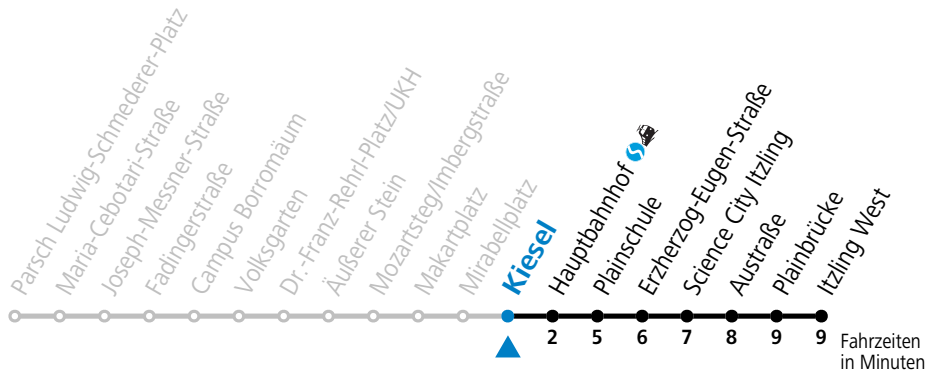

gültig ab 15.12.2024.

Alle Angaben ohne Gewähr.

Montag bis Freitag		Samstag		Sonn- und Feiertag	
5	32 52	5	52	5	33
6	12 32 39 46 56	6	12 32 52	6	03 33
7	06 16 26 36 46 56	7	12 32 52	7	03 33
8	06 16 26 36 46 56	8	12 32 42 52	8	03 33
9	06 16 26 36 46 56	9	06 21 36 51	9	03 33 48
10	06 16 26 36 46 56	10	06 21 36 51	10	03 32 52
11	06 16 26 36 46 56	11	06 21 36 51	11	12 32 52
12	06 16 26 36 46 56	12	06 21 36 51	12	12 32 52
13	01^S 06 16 26 36 46 56	13	06 21 36 51	13	12 32 52
14	06 16 26 36 46 56	14	06 21 36 51	14	12 32 52
15	06 16 26 36 46 56	15	06 21 36 51	15	12 32 52
16	06 16 26 36 46 56	16	06 21 36 51	16	12 32 52
17	06 16 26 36 46 56	17	06 21 36 51	17	12 32 52
18	06 16 26 34 44 54	18	06 21 32 52	18	12 32 52
19	04 14 32 52	19	12 32 52	19	12 32 52
20	12 32 52	20	12 32 52	20	12 32 52
21	12 32 52	21	12 32 52	21	12 32 52
22	12 32 52	22	12 32 52	22	12 32 52
23	12	23	22	23	12

S = nur Montag bis Freitag, wenn Schultag in Salzburg

* NACHTSTERN: Freitag, sowie vor Sonn-/Feiertag ab ca. 22:00 Uhr - Verkehr nach Samstag-Fahrplan Am 08.12., 24.12. und 31.12. bitte Sonderfahrpläne beachten!

Ferien im Bundesland Salzburg: 23.12.2024 bis 06.01.2025, 10. bis 16.02., 12.04. bis 21.04., 05.07. bis 07.09., 24.09. und 26.10. bis 02.11.2025 (Vorbehaltlich Änderungen durch die Schulbehörde)

Aufgabenträgerschaft: Stadt Salzburg, Betreiber: Salzburg Linien Verkehrsbetriebe GmbH, Bayerhamerstraße 16, 5020 Salzburg, Tel.: +43 (0)800 220050