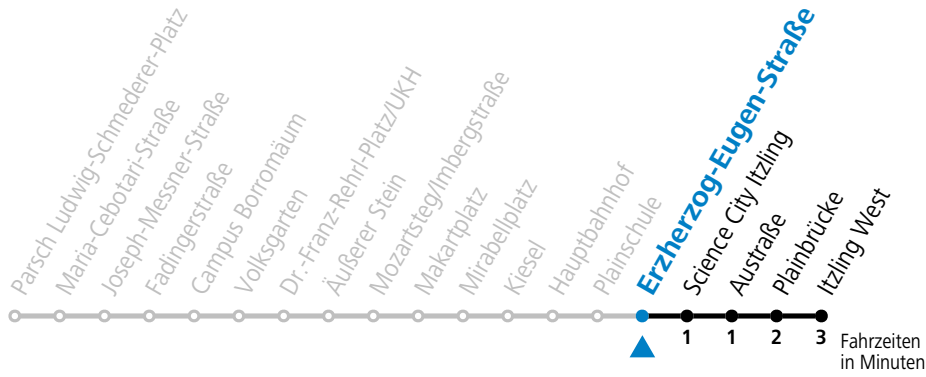

gültig ab 15.12.2024.

Alle Angaben ohne Gewähr.

Montag bis Freitag		Samstag		Sonn- und Feiertag	
5	38 58	5	58	5	39
6	18 38 45 52	6	18 38 58	6	09 39
7	02 12 22 32 42 52	7	18 38 58	7	09 39
8	02 12 22 32 42 52	8	18 38 48 58	8	09 39
9	02 12 22 32 42 52	9	12 27 42 57	9	09 39 54
10	02 12 22 32 42 52	10	12 27 42 57	10	09 38 58
11	02 12 22 32 42 52	11	12 27 42 57	11	18 38 58
12	02 12 22 32 42 52	12	12 27 42 57	12	18 38 58
13	02 07^S 12 22 32 42 52	13	12 27 42 57	13	18 38 58
14	02 12 22 32 42 52	14	12 27 42 57	14	18 38 58
15	02 12 22 32 42 52	15	12 27 42 57	15	18 38 58
16	02 12 22 32 42 52	16	12 27 42 57	16	18 38 58
17	02 12 22 32 42 52	17	12 27 42 57	17	18 38 58
18	02 12 22 32 41 51	18	12 27 38 58	18	18 38 58
19	01 11 21 38 58	19	18 38 58	19	18 38 58
20	18 38 58	20	18 38 58	20	18 38 58
21	18 38 58	21	18 38 58	21	18 38 58
22	18 38 58	22	18 38 58	22	18 38 58
23	18	23	28	23	18

S = nur Montag bis Freitag, wenn Schultag in Salzburg

* NACHTSTERN: Freitag, sowie vor Sonn-/Feiertag ab ca. 22:00 Uhr - Verkehr nach Samstag-Fahrplan Am 08.12., 24.12. und 31.12. bitte Sonderfahrpläne beachten!

Ferien im Bundesland Salzburg: 23.12.2024 bis 06.01.2025, 10. bis 16.02., 12.04. bis 21.04., 05.07. bis 07.09., 24.09. und 26.10. bis 02.11.2025 (Vorbehaltlich Änderungen durch die Schulbehörde)

Aufgabenträgerschaft: Stadt Salzburg, Betreiber: Salzburg Linien Verkehrsbetriebe GmbH, Bayerhamerstraße 16, 5020 Salzburg, Tel.: +43 (0)800 220050