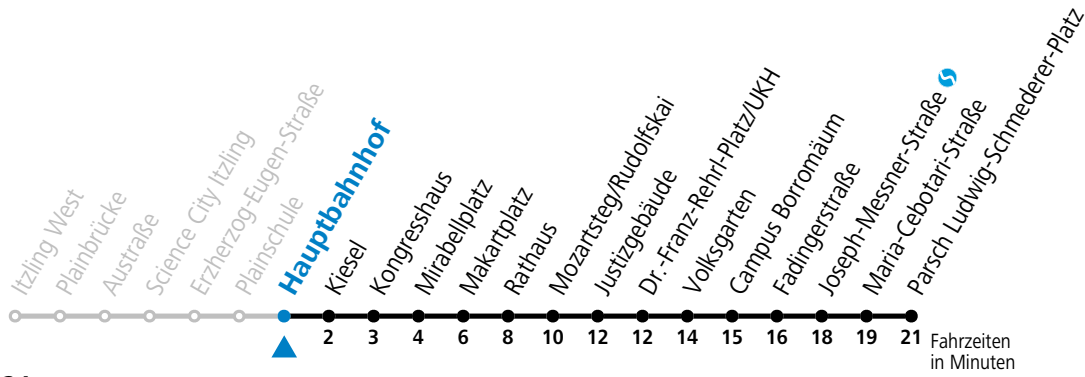

gültig ab 15.12.2024.

Alle Angaben ohne Gewähr.

Montag bis Freitag								Samstag					Sonn- und Feiertag				
5	56												5	58			
6	16	36	53					6	16	36	56		6	28	58		
7	03	13	23	33	43	53	7	16	36	56		7	28	58			
8	03	13	23	33	43	53	8	16	36	56		8	28	58			
9	03	13	23	33	43	53	9	11	26	41	56	9	28	56			
10	03	13	23	33	43	53	10	11	26	41	56	10	16	36	56		
11	03	13	23	33	43	53	11	11	26	41	56	11	16	36	56		
12	03	13	23	33	43	53	12	11	26	41	56	12	16	36	56		
13	03	13	23	28^a	33	43	53	13	11	26	41	56	13	16	36	56	
14	03	13	23	33	43	53	14	11	26	41	56	14	16	36	56		
15	03	13	23	33	43	53	15	11	26	41	56	15	16	36	56		
16	03	13	23	33	43	53	16	11	26	41	56	16	16	36	56		
17	03	13	23	33	43	53	17	11	26	41	56	17	16	36	56		
18	03	13	23	33	43	50^a	56	18	06^a	16	36	46^a	56	18	16	36	56
19	06^a	16	26^a	36	56			19	16	36	56		19	16	36	56	
20	16	36	56					20	16	36	56		20	16	36	56	
21	16	36	56					21	16	36	56		21	16	36	56	
22	16	36	56					22	16	36	56^a		22	16	36	56	
23	11^a	31^a						23	09	41^a			23	11^a	31^a		

S = nur Montag bis Freitag, wenn Schultag in Salzburg   a = bis Makartplatz

* NACHTSTERN: Freitag, sowie vor Sonn-/Feiertag ab ca. 22:00 Uhr - Verkehr nach Samstag-Fahrplan Am 08.12., 24.12. und 31.12. bitte Sonderfahrpläne beachten!

Ferien im Bundesland Salzburg: 23.12.2024 bis 06.01.2025, 10. bis 16.02., 12.04. bis 21.04., 05.07. bis 07.09., 24.09. und 26.10. bis 02.11.2025 (Vorbehaltlich Änderungen durch die Schulbehörde)

Aufgabenträgerschaft: Stadt Salzburg, Betreiber: Salzburg Linien Verkehrsbetriebe GmbH, Bayerhamerstraße 16, 5020 Salzburg, Tel.: +43 (0)800 220050