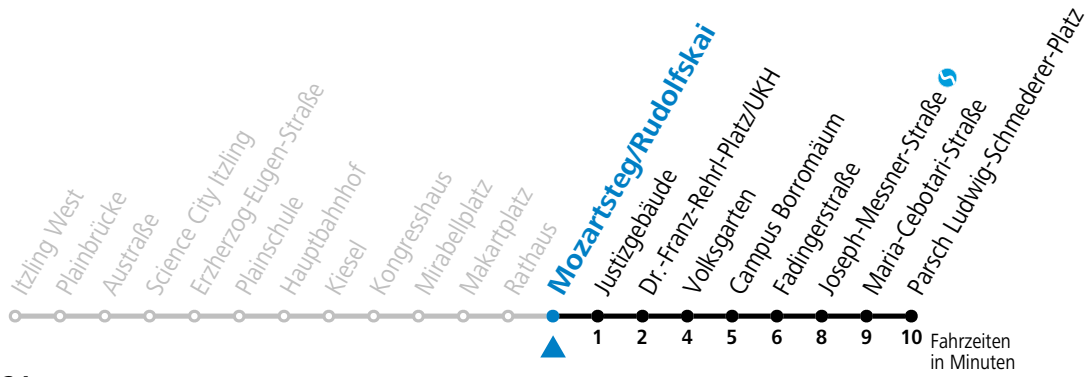

gültig ab 15.12.2024.

Alle Angaben ohne Gewähr.

Montag bis Freitag					Samstag					Sonn- und Feiertag							
6	07	27	47	54	6	27	47			6	08	38					
7	03	13	23	33	43	53	7	07	27	47	7	08	38				
8	03	13	23	33	43	53	8	07	27	47	8	08	38				
9	03	13	23	33	43	53	9	07	21	36	51	9	08	38			
10	03	13	23	33	43	53	10	06	21	36	51	10	07	27	47		
11	03	13	23	33	43	53	11	06	21	36	51	11	07	27	47		
12	03	13	23	33	43	53	12	06	21	36	51	12	07	27	47		
13	03	13	23	33	43	53	13	06	21	36	51	13	07	27	47		
14	03	13	23	33	43	53	14	06	21	36	51	14	07	27	47		
15	03	13	23	33	43	53	15	06	21	36	51	15	07	27	47		
16	03	13	23	33	43	53	16	06	21	36	51	16	07	27	47		
17	03	13	23	33	43	53	17	06	21	36	51	17	07	27	47		
18	03	13	23	33	43	53	18	07	27	47		18	07	27	47		
19	07	27	47				19	07	27	47		19	07	27	47		
20	07	27	47				20	07	27	47		20	07	27	47		
21	07	27	47				21	07	27	47		21	07	27	47		
22	07	27	47				22	07	27	47		22	07	27	47		
23	07						23	19	54			23	07				
							0	29									
							1	04									

* NACHTSTERN: Freitag, sowie vor Sonn-/Feiertag ab ca. 22:00 Uhr - Verkehr nach Samstag-Fahrplan Am 08.12., 24.12. und 31.12. bitte Sonderfahrpläne beachten!

Ferien im Bundesland Salzburg: 23.12.2024 bis 06.01.2025, 10. bis 16.02., 12.04. bis 21.04., 05.07. bis 07.09., 24.09. und 26.10. bis 02.11.2025 (Vorbehaltlich Änderungen durch die Schulbehörde)

Aufgabenträgerschaft: Stadt Salzburg, Betreiber: Salzburg Linien Verkehrsbetriebe GmbH, Bayerhamerstraße 16, 5020 Salzburg, Tel.: +43 (0)800 220050