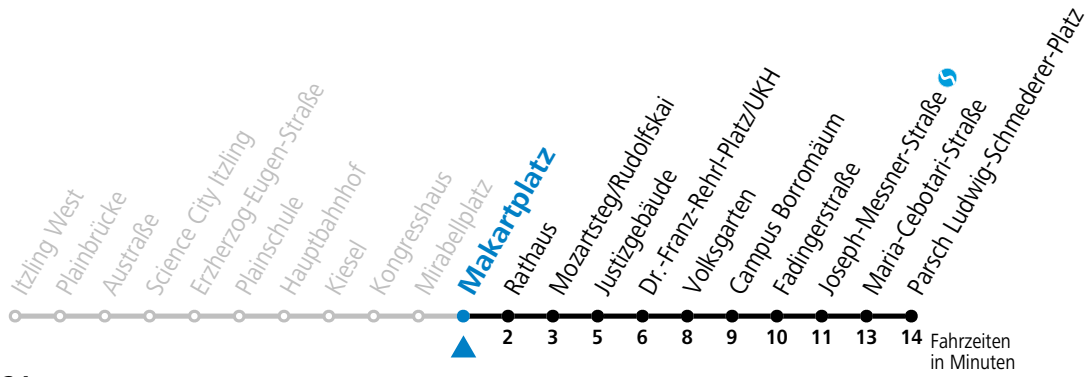

gültig ab 15.12.2024.

Alle Angaben ohne Gewähr.

Montag bis Freitag		Samstag		Sonn- und Feiertag	
6	02 22 42 59	6	22 42	6	04 34
7	09 19 29 39 49 59	7	02 22 42	7	04 34
8	09 19 29 39 49 59	8	02 22 42	8	04 34
9	09 19 29 39 49 59	9	02 17 32 47	9	04 34
10	09 19 29 39 49 59	10	02 17 32 47	10	02 22 42
11	09 19 29 39 49 59	11	02 17 32 47	11	02 22 42
12	09 19 29 39 49 59	12	02 17 32 47	12	02 22 42
13	09 19 29 39 49 59	13	02 17 32 47	13	02 22 42
14	09 19 29 39 49 59	14	02 17 32 47	14	02 22 42
15	09 19 29 39 49 59	15	02 17 32 47	15	02 22 42
16	09 19 29 39 49 59	16	02 17 32 47	16	02 22 42
17	09 19 29 39 49 59	17	02 17 32 47	17	02 22 42
18	09 19 29 39 49	18	02 22 42	18	02 22 42
19	02 22 42	19	02 22 42	19	02 22 42
20	02 22 42	20	02 22 42	20	02 22 42
21	02 22 42	21	02 22 42	21	02 22 42
22	02 22 42	22	02 22 42	22	02 22 42
23	02	23	14	23	02

* NACHTSTERN: Freitag, sowie vor Sonn-/Feiertag ab ca. 22:00 Uhr - Verkehr nach Samstag-Fahrplan Am 08.12., 24.12. und 31.12. bitte Sonderfahrpläne beachten!

Ferien im Bundesland Salzburg: 23.12.2024 bis 06.01.2025, 10. bis 16.02., 12.04. bis 21.04., 05.07. bis 07.09., 24.09. und 26.10. bis 02.11.2025 (Vorbehaltlich Änderungen durch die Schulbehörde)

Aufgabenträgerschaft: Stadt Salzburg, Betreiber: Salzburg Linien Verkehrsbetriebe GmbH, Bayerhamerstraße 16, 5020 Salzburg, Tel.: +43 (0)800 220050