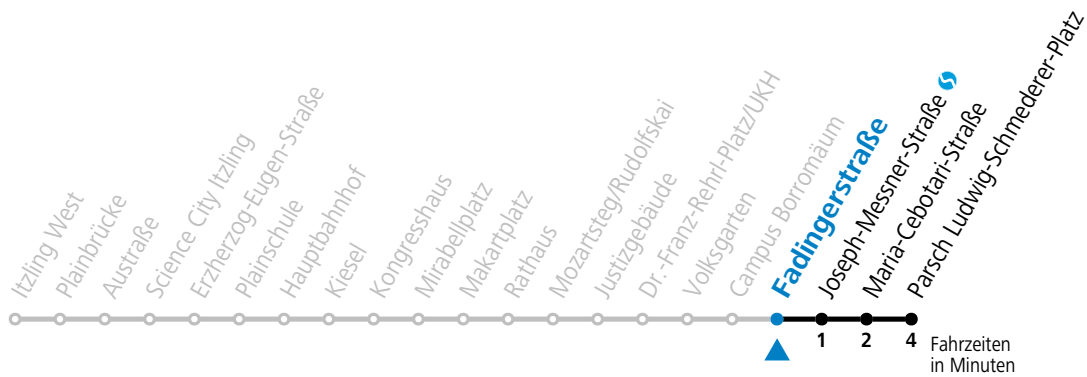

gültig ab 15.12.2024.

Alle Angaben ohne Gewähr.

Montag bis Freitag		Samstag		Sonn- und Feiertag	
5	32 52	5	52	5	42
6	12 22 32 42 52	6	12 32 52	6	14 44
7	01 10 20 30 40 50	7	12 32 52	7	14 44
8	00 10 20 30 40 50	8	12 32 42 52	8	14 44
9	00 10 20 30 40 50	9	12 28 43 58	9	14 44
10	00 10 20 30 40 50	10	13 28 43 58	10	12 32 52
11	00 10 20 30 40 50	11	13 28 43 58	11	12 32 52
12	00 10 20 30 40 50	12	13 28 43 58	12	12 22 32 52
13	00 10 20 30 40 50	13	13 28 43 58	13	12 32 52
14	00 10 20 30 40 50	14	13 28 43 58	14	12 32 52
15	00 10 20 30 40 50	15	13 28 43 58	15	12 32 52
16	00 10 20 30 40 50	16	13 28 43 58	16	12 32 52
17	00 10 20 30 40 50	17	13 28 43 58	17	12 32 52
18	00 10 20 30 40 50	18	12 32 52	18	12 32 52
19	00 12 32 52	19	12 32 52	19	12 32 52
20	12 32 52	20	12 32 52	20	12 32 52
21	12 32 52	21	12 32 52	21	12 32 52
22	12 32 52	22	12 32 52	22	12 32 52
23	12	23	24 59	23	12
		0	34		
		1	09		

* **NACHTSTERN: Freitag, sowie vor Sonn-/Feiertag ab ca. 22:00 Uhr - Verkehr nach Samstag-Fahrplan Am 08.12., 24.12. und 31.12. bitte Sonderfahrpläne beachten!**

Ferien im Bundesland Salzburg: 23.12.2024 bis 06.01.2025, 10. bis 16.02., 12.04. bis 21.04., 05.07. bis 07.09., 24.09. und 26.10. bis 02.11.2025 (Vorbehaltlich Änderungen durch die Schulbehörde)

Aufgabenträgerschaft: Stadt Salzburg, Betreiber: Salzburg Linien Verkehrsbetriebe GmbH, Bayerhamerstraße 16, 5020 Salzburg, Tel.: +43 (0)800 220050