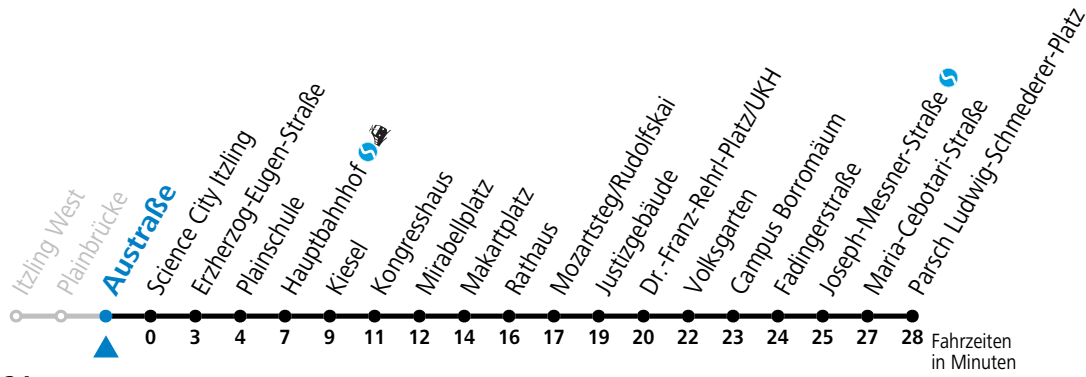

gültig ab 15.12.2024.

Alle Angaben ohne Gewähr.

Montag bis Freitag		Samstag		Sonn- und Feiertag	
5	49			5	51
6	09 29 45 55	6	09 29 49	6	21 51
7	05 15 25 35 45 55	7	09 29 49	7	21 51
8	05 15 25 35 45 55	8	09 29 49	8	21 51
9	05 15 25 35 45 55	9	03 18 33 48	9	21 49
10	05 15 25 35 45 55	10	03 18 33 48	10	09 29 49
11	05 15 25 35 45 55	11	03 18 33 48	11	09 29 49
12	05 15 25 35 45 55	12	03 18 33 48	12	09 29 49
13	05 15 20^a 25 35 45 55	13	03 18 33 48	13	09 29 49
14	05 15 25 35 45 55	14	03 18 33 48	14	09 29 49
15	05 15 25 35 45 55	15	03 18 33 48	15	09 29 49
16	05 15 25 35 45 55	16	03 18 33 48	16	09 29 49
17	05 15 25 35 45 55	17	03 18 33 49 59^a	17	09 29 49
18	05 15 25 35 42^a 49 59^a	18	09 29 39^a 49	18	09 29 49
19	09 19^a 29 49	19	09 29 49	19	09 29 49
20	09 29 49	20	09 29 49	20	09 29 49
21	09 29 49	21	09 29 49	21	09 29 49
22	09 29 49	22	09 29 49^a	22	09 29 49
23	04^a 24^a	23	02 34^a	23	04^a 24^a

S = nur Montag bis Freitag, wenn Schultag in Salzburg a = bis Makartplatz

* NACHTSTERN: Freitag, sowie vor Sonn-/Feiertag ab ca. 22:00 Uhr - Verkehr nach Samstag-Fahrplan Am 08.12., 24.12. und 31.12. bitte Sonderfahrpläne beachten!

Ferien im Bundesland Salzburg: 23.12.2024 bis 06.01.2025, 10. bis 16.02., 12.04. bis 21.04., 05.07. bis 07.09., 24.09. und 26.10. bis 02.11.2025 (Vorbehaltlich Änderungen durch die Schulbehörde)

Aufgabenträgerschaft: Stadt Salzburg, Betreiber: Salzburg Linien Verkehrsbetriebe GmbH, Bayerhamerstraße 16, 5020 Salzburg, Tel.: +43 (0)800 220050