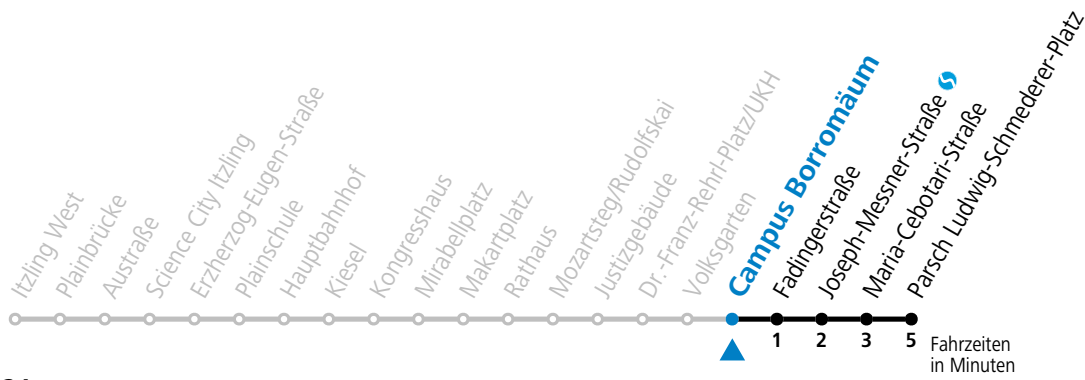

gültig ab 15.12.2024.

Alle Angaben ohne Gewähr.

Montag bis Freitag		Samstag		Sonn- und Feiertag	
5	31 51	5	51	5	41
6	11 21 31 41 51	6	11 31 51	6	13 43
7	00 09 19 29 39 49 59	7	11 31 51	7	13 43
8	09 19 29 39 49 59	8	11 31 41 51	8	13 43
9	09 19 29 39 49 59	9	11 27 42 57	9	13 43
10	09 19 29 39 49 59	10	12 27 42 57	10	11 31 51
11	09 19 29 39 49 59	11	12 27 42 57	11	11 31 51
12	09 19 29 39 49 59	12	12 27 42 57	12	11 21 31 51
13	09 19 29 39 49 59	13	12 27 42 57	13	11 31 51
14	09 19 29 39 49 59	14	12 27 42 57	14	11 31 51
15	09 19 29 39 49 59	15	12 27 42 57	15	11 31 51
16	09 19 29 39 49 59	16	12 27 42 57	16	11 31 51
17	09 19 29 39 49 59	17	12 27 42 57	17	11 31 51
18	09 19 29 39 49 59	18	11 31 51	18	11 31 51
19	11 31 51	19	11 31 51	19	11 31 51
20	11 31 51	20	11 31 51	20	11 31 51
21	11 31 51	21	11 31 51	21	11 31 51
22	11 31 51	22	11 31 51	22	11 31 51
23	11	23	23 58	23	11
		0	33		
		1	08		

* **NACHTSTERN: Freitag, sowie vor Sonn-/Feiertag ab ca. 22:00 Uhr - Verkehr nach Samstag-Fahrplan Am 08.12., 24.12. und 31.12. bitte Sonderfahrpläne beachten!**

Ferien im Bundesland Salzburg: 23.12.2024 bis 06.01.2025, 10. bis 16.02., 12.04. bis 21.04., 05.07. bis 07.09., 24.09. und 26.10. bis 02.11.2025 (Vorbehaltlich Änderungen durch die Schulbehörde)

Aufgabenträgerschaft: Stadt Salzburg, Betreiber: Salzburg Linien Verkehrsbetriebe GmbH, Bayerhamerstraße 16, 5020 Salzburg, Tel.: +43 (0)800 220050