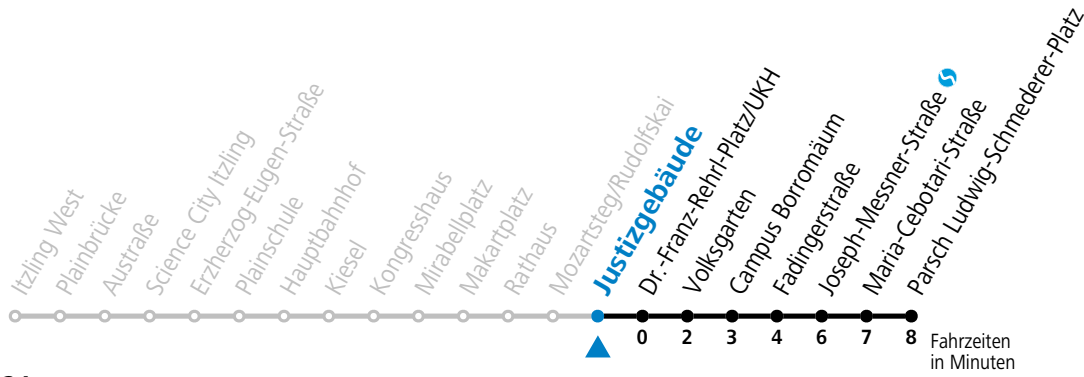

gültig ab 15.12.2024.

Alle Angaben ohne Gewähr.

Montag bis Freitag		Samstag		Sonn- und Feiertag	
5	28 48	5	48	5	38
6	08 18 28 38 48 56	6	08 28 48	6	10 40
7	05 15 25 35 45 55	7	08 28 48	7	10 40
8	05 15 25 35 45 55	8	08 28 38 48	8	10 40
9	05 15 25 35 45 55	9	08 23 38 53	9	10 40
10	05 15 25 35 45 55	10	08 23 38 53	10	08 28 48
11	05 15 25 35 45 55	11	08 23 38 53	11	08 28 48
12	05 15 25 35 45 55	12	08 23 38 53	12	08 18 28 48
13	05 15 25 35 45 55	13	08 23 38 53	13	08 28 48
14	05 15 25 35 45 55	14	08 23 38 53	14	08 28 48
15	05 15 25 35 45 55	15	08 23 38 53	15	08 28 48
16	05 15 25 35 45 55	16	08 23 38 53	16	08 28 48
17	05 15 25 35 45 55	17	08 23 38 53	17	08 28 48
18	05 15 25 35 45 55	18	08 28 48	18	08 28 48
19	08 28 48	19	08 28 48	19	08 28 48
20	08 28 48	20	08 28 48	20	08 28 48
21	08 28 48	21	08 28 48	21	08 28 48
22	08 28 48	22	08 28 48	22	08 28 48
23	08	23	20 55	23	08
		0	30		
		1	05		

* **NACHTSTERN: Freitag, sowie vor Sonn-/Feiertag ab ca. 22:00 Uhr - Verkehr nach Samstag-Fahrplan Am 08.12., 24.12. und 31.12. bitte Sonderfahrpläne beachten!**

Ferien im Bundesland Salzburg: 23.12.2024 bis 06.01.2025, 10. bis 16.02., 12.04. bis 21.04., 05.07. bis 07.09., 24.09. und 26.10. bis 02.11.2025 (Vorbehaltlich Änderungen durch die Schulbehörde)

Aufgabenträgerschaft: Stadt Salzburg, Betreiber: Salzburg Linien Verkehrsbetriebe GmbH, Bayerhamerstraße 16, 5020 Salzburg, Tel.: +43 (0)800 220050