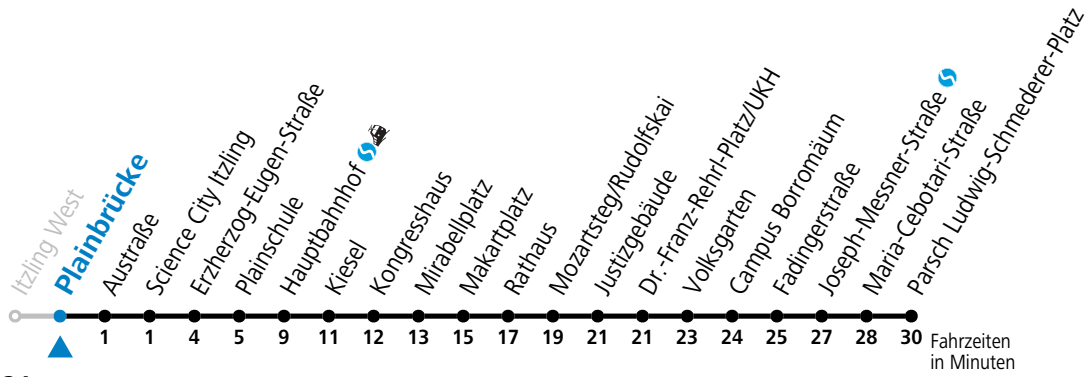

gültig ab 15.12.2024.

Alle Angaben ohne Gewähr.

Montag bis Freitag		Samstag		Sonn- und Feiertag	
5	48			5	50
6	08 28 43 53	6	08 28 48	6	20 50
7	03 13 23 33 43 53	7	08 28 48	7	20 50
8	03 13 23 33 43 53	8	08 28 48	8	20 50
9	03 13 23 33 43 53	9	01 16 31 46	9	20 48
10	03 13 23 33 43 53	10	01 16 31 46	10	08 28 48
11	03 13 23 33 43 53	11	01 16 31 46	11	08 28 48
12	03 13 23 33 43 53	12	01 16 31 46	12	08 28 48
13	03 13 18^a 23 33 43 53	13	01 16 31 46	13	08 28 48
14	03 13 23 33 43 53	14	01 16 31 46	14	08 28 48
15	03 13 23 33 43 53	15	01 16 31 46	15	08 28 48
16	03 13 23 33 43 53	16	01 16 31 46	16	08 28 48
17	03 13 23 33 43 53	17	01 16 31 48 58^a	17	08 28 48
18	03 13 23 33 41^a 48 58^a	18	08 28 38^a 48	18	08 28 48
19	08 18^a 28 48	19	08 28 48	19	08 28 48
20	08 28 48	20	08 28 48	20	08 28 48
21	08 28 48	21	08 28 48	21	08 28 48
22	08 28 48	22	08 28 48^a	22	08 28 48
23	03^a 23^a	23	01 33^a	23	03^a 23^a

S = nur Montag bis Freitag, wenn Schultag in Salzburg a = bis Makartplatz

* NACHTSTERN: Freitag, sowie vor Sonn-/Feiertag ab ca. 22:00 Uhr - Verkehr nach Samstag-Fahrplan Am 08.12., 24.12. und 31.12. bitte Sonderfahrpläne beachten!

Ferien im Bundesland Salzburg: 23.12.2024 bis 06.01.2025, 10. bis 16.02., 12.04. bis 21.04., 05.07. bis 07.09., 24.09. und 26.10. bis 02.11.2025 (Vorbehaltlich Änderungen durch die Schulbehörde)

Aufgabenträgerschaft: Stadt Salzburg, Betreiber: Salzburg Linien Verkehrsbetriebe GmbH, Bayerhamerstraße 16, 5020 Salzburg, Tel.: +43 (0)800 220050