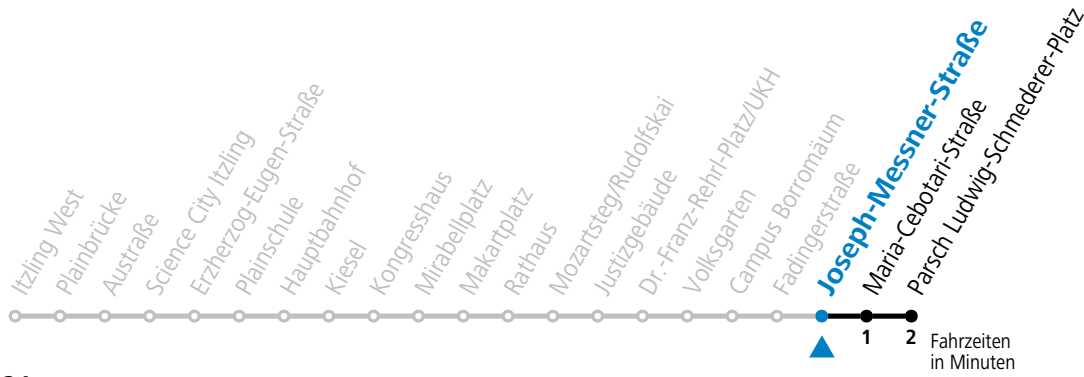

gültig ab 15.12.2024.

Alle Angaben ohne Gewähr.

Montag bis Freitag		Samstag		Sonn- und Feiertag	
5	34 54	5	54	5	44
6	14 24 34 44 54	6	14 34 54	6	15 45
7	02 11 21 31 41 51	7	14 34 54	7	15 45
8	01 11 21 31 41 51	8	14 34 44 54	8	15 45
9	01 11 21 31 41 51	9	14 29 44 59	9	15 45
10	01 11 21 31 41 51	10	14 29 44 59	10	14 34 54
11	01 11 21 31 41 51	11	14 29 44 59	11	14 34 54
12	01 11 21 31 41 51	12	14 29 44 59	12	14 24 34 54
13	01 11 21 31 41 51	13	14 29 44 59	13	14 34 54
14	01 11 21 31 41 51	14	14 29 44 59	14	14 34 54
15	01 11 21 31 41 51	15	14 29 44 59	15	14 34 54
16	01 11 21 31 41 51	16	14 29 44 59	16	14 34 54
17	01 11 21 31 41 51	17	14 29 44 59	17	14 34 54
18	01 11 21 31 41 51	18	14 34 54	18	14 34 54
19	01 14 34 54	19	14 34 54	19	14 34 54
20	14 34 54	20	14 34 54	20	14 34 54
21	14 34 54	21	14 34 54	21	14 34 54
22	14 34 54	22	14 34 54	22	14 34 54
23	14	23	25	23	14
		0	01 36		
		1	11		

* **NACHTSTERN: Freitag, sowie vor Sonn-/Feiertag ab ca. 22:00 Uhr - Verkehr nach Samstag-Fahrplan Am 08.12., 24.12. und 31.12. bitte Sonderfahrpläne beachten!**

Ferien im Bundesland Salzburg: 23.12.2024 bis 06.01.2025, 10. bis 16.02., 12.04. bis 21.04., 05.07. bis 07.09., 24.09. und 26.10. bis 02.11.2025 (Vorbehaltlich Änderungen durch die Schulbehörde)

Aufgabenträgerschaft: Stadt Salzburg, Betreiber: Salzburg Linien Verkehrsbetriebe GmbH, Bayerhamerstraße 16, 5020 Salzburg, Tel.: +43 (0)800 220050