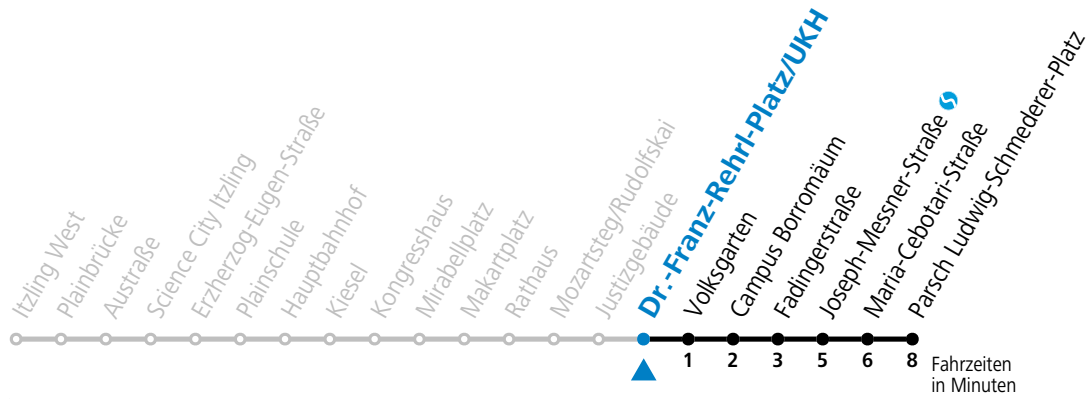

gültig ab 15.12.2024.

Alle Angaben ohne Gewähr.

Montag bis Freitag		Samstag		Sonn- und Feiertag	
5	29 49	5	49	5	39
6	09 19 29 39 49 57	6	09 29 49	6	10 40
7	06 16 26 36 46 56	7	09 29 49	7	10 40
8	06 16 26 36 46 56	8	09 29 39 49	8	10 40
9	06 16 26 36 46 56	9	09 24 39 54	9	10 40
10	06 16 26 36 46 56	10	09 24 39 54	10	09 29 49
11	06 16 26 36 46 56	11	09 24 39 54	11	09 29 49
12	06 16 26 36 46 56	12	09 24 39 54	12	09 19 29 49
13	06 16 26 36 46 56	13	09 24 39 54	13	09 29 49
14	06 16 26 36 46 56	14	09 24 39 54	14	09 29 49
15	06 16 26 36 46 56	15	09 24 39 54	15	09 29 49
16	06 16 26 36 46 56	16	09 24 39 54	16	09 29 49
17	06 16 26 36 46 56	17	09 24 39 54	17	09 29 49
18	06 16 26 36 46 56	18	09 29 49	18	09 29 49
19	09 29 49	19	09 29 49	19	09 29 49
20	09 29 49	20	09 29 49	20	09 29 49
21	09 29 49	21	09 29 49	21	09 29 49
22	09 29 49	22	09 29 49	22	09 29 49
23	09	23	21 56	23	09
		0	31		
		1	06		

* **NACHTSTERN: Freitag, sowie vor Sonn-/Feiertag ab ca. 22:00 Uhr - Verkehr nach Samstag-Fahrplan Am 08.12., 24.12. und 31.12. bitte Sonderfahrpläne beachten!**

Ferien im Bundesland Salzburg: 23.12.2024 bis 06.01.2025, 10. bis 16.02., 12.04. bis 21.04., 05.07. bis 07.09., 24.09. und 26.10. bis 02.11.2025 (Vorbehaltlich Änderungen durch die Schulbehörde)

Aufgabenträgerschaft: Stadt Salzburg, Betreiber: Salzburg Linien Verkehrsbetriebe GmbH, Bayerhamerstraße 16, 5020 Salzburg, Tel.: +43 (0)800 220050