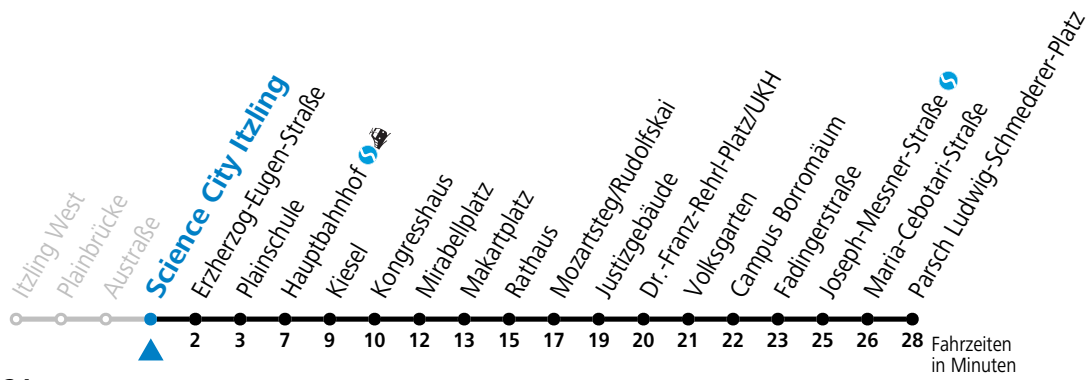

gültig ab 15.12.2024.

Alle Angaben ohne Gewähr.

Montag bis Freitag					Samstag					Sonn- und Feiertag						
5	50									5	51					
6	10	30	45	55	6	10	30	50		6	21	51				
7	05	15	25	35	45	55	7	10	30	50		7	21	51		
8	05	15	25	35	45	55	8	10	30	50		8	21	51		
9	05	15	25	35	45	55	9	03	18	33	48	9	21	50		
10	05	15	25	35	45	55	10	03	18	33	48	10	10	30	50	
11	05	15	25	35	45	55	11	03	18	33	48	11	10	30	50	
12	05	15	25	35	45	55	12	03	18	33	48	12	10	30	50	
13	05	15	20^a	25	35	45	55	13	03	18	33	48	13	10	30	50
14	05	15	25	35	45	55	14	03	18	33	48	14	10	30	50	
15	05	15	25	35	45	55	15	03	18	33	48	15	10	30	50	
16	05	15	25	35	45	55	16	03	18	33	48	16	10	30	50	
17	05	15	25	35	45	55	17	03	18	33	50	17	10	30	50	
18	05	15	25	35	43^a	50	18	00^a	10	30	40^a	50	18	10	30	50
19	00^a	10	20^a	30	50		19	10	30	50		19	10	30	50	
20	10	30	50				20	10	30	50		20	10	30	50	
21	10	30	50				21	10	30	50		21	10	30	50	
22	10	30	50				22	10	30	50^a		22	10	30	50	
23	04^a	24^a					23	02	35^a			23	05^a	25^a		

S = nur Montag bis Freitag, wenn Schultag in Salzburg   a = bis Makartplatz

* NACHTSTERN: Freitag, sowie vor Sonn-/Feiertag ab ca. 22:00 Uhr - Verkehr nach Samstag-Fahrplan Am 08.12., 24.12. und 31.12. bitte Sonderfahrpläne beachten!

Ferien im Bundesland Salzburg: 23.12.2024 bis 06.01.2025, 10. bis 16.02., 12.04. bis 21.04., 05.07. bis 07.09., 24.09. und 26.10. bis 02.11.2025 (Vorbehaltlich Änderungen durch die Schulbehörde)

Aufgabenträgerschaft: Stadt Salzburg, Betreiber: Salzburg Linien Verkehrsbetriebe GmbH, Bayerhamerstraße 16, 5020 Salzburg, Tel.: +43 (0)800 220050