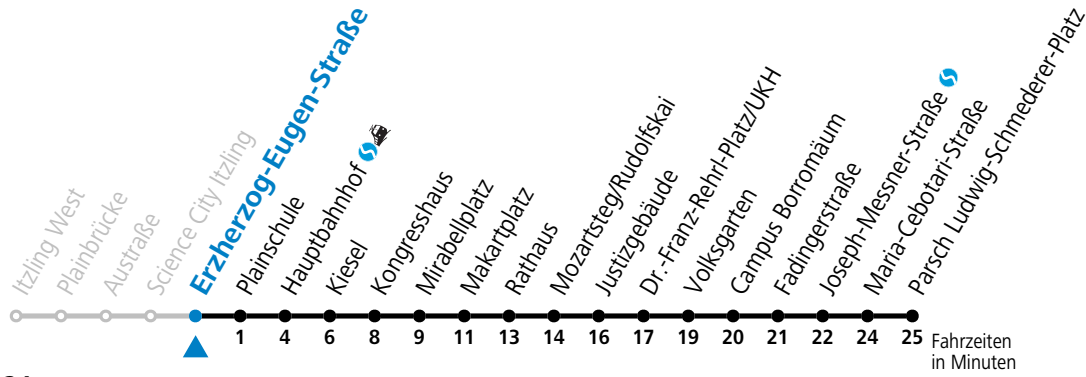

gültig ab 15.12.2024.

Alle Angaben ohne Gewähr.

Montag bis Freitag								Samstag					Sonn- und Feiertag				
5	52												5	54			
6	12	32	48	58				6	12	32	52	6	24	54			
7	08	18	28	38	48	58		7	12	32	52	7	24	54			
8	08	18	28	38	48	58		8	12	32	52	8	24	54			
9	08	18	28	38	48	58		9	06	21	36	51	9	24	52		
10	08	18	28	38	48	58		10	06	21	36	51	10	12	32	52	
11	08	18	28	38	48	58		11	06	21	36	51	11	12	32	52	
12	08	18	28	38	48	58		12	06	21	36	51	12	12	32	52	
13	08	18	23^a	28	38	48	58	13	06	21	36	51	13	12	32	52	
14	08	18	28	38	48	58		14	06	21	36	51	14	12	32	52	
15	08	18	28	38	48	58		15	06	21	36	51	15	12	32	52	
16	08	18	28	38	48	58		16	06	21	36	51	16	12	32	52	
17	08	18	28	38	48	58		17	06	21	36	52	17	12	32	52	
18	08	18	28	38	45^a	52		18	02^a	12	32	42^a	52	18	12	32	52
19	02^a	12	22^a	32	52			19	12	32	52		19	12	32	52	
20	12	32	52					20	12	32	52		20	12	32	52	
21	12	32	52					21	12	32	52		21	12	32	52	
22	12	32	52					22	12	32	52^a		22	12	32	52	
23	07^a	27^a						23	05	37^a			23	07^a	27^a		

S = nur Montag bis Freitag, wenn Schultag in Salzburg   a = bis Makartplatz

* NACHTSTERN: Freitag, sowie vor Sonn-/Feiertag ab ca. 22:00 Uhr - Verkehr nach Samstag-Fahrplan Am 08.12., 24.12. und 31.12. bitte Sonderfahrpläne beachten!

Ferien im Bundesland Salzburg: 23.12.2024 bis 06.01.2025, 10. bis 16.02., 12.04. bis 21.04., 05.07. bis 07.09., 24.09. und 26.10. bis 02.11.2025 (Vorbehaltlich Änderungen durch die Schulbehörde)

Aufgabenträgerschaft: Stadt Salzburg, Betreiber: Salzburg Linien Verkehrsbetriebe GmbH, Bayerhamerstraße 16, 5020 Salzburg, Tel.: +43 (0)800 220050