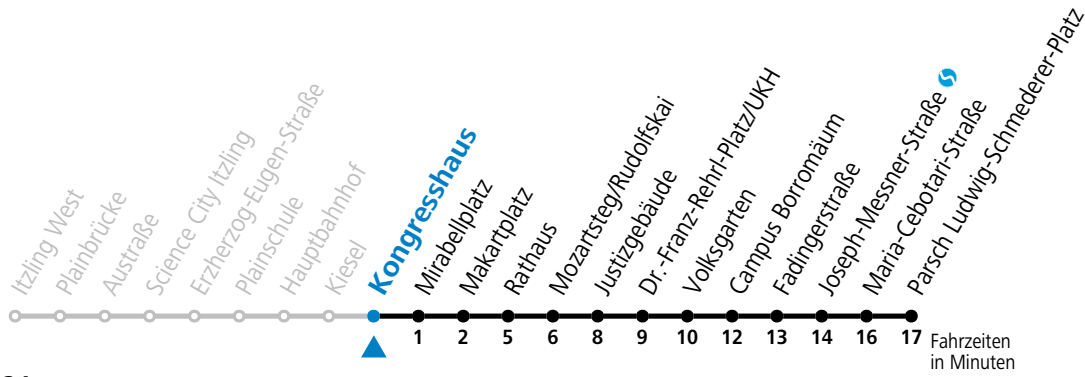

gültig ab 15.12.2024.

Alle Angaben ohne Gewähr.

Montag bis Freitag					Samstag					Sonn- und Feiertag						
6	00	20	40	56	6	20	40			6	01	31				
7	06	16	26	36	46	56	7	00	20	40	7	01	31			
8	06	16	26	36	46	56	8	00	20	40	8	01	31			
9	06	16	26	36	46	56	9	00	14	29	44	59	9	01	31	
10	06	16	26	36	46	56	10	14	29	44	59	10	00	20	40	
11	06	16	26	36	46	56	11	14	29	44	59	11	00	20	40	
12	06	16	26	36	46	56	12	14	29	44	59	12	00	20	40	
13	06	16	26	31^a₅	36	46	56	13	14	29	44	59	13	00	20	40
14	06	16	26	36	46	56	14	14	29	44	59	14	00	20	40	
15	06	16	26	36	46	56	15	14	29	44	59	15	00	20	40	
16	06	16	26	36	46	56	16	14	29	44	59	16	00	20	40	
17	06	16	26	36	46	56	17	14	29	44		17	00	20	40	
18	06	16	26	36	46	54^a	18	00	10^a	20	40	50^a	18	00	20	40
19	00	10^a	20	30^a	40		19	00	20	40		19	00	20	40	
20	00	20	40				20	00	20	40		20	00	20	40	
21	00	20	40				21	00	20	40		21	00	20	40	
22	00	20	40				22	00	20	40		22	00	20	40	
23	00	14^a	34^a				23	00^a	12	45^a		23	00	15^a	35^a	

S = nur Montag bis Freitag, wenn Schultag in Salzburg   a = bis Makartplatz

* NACHTSTERN: Freitag, sowie vor Sonn-/Feiertag ab ca. 22:00 Uhr - Verkehr nach Samstag-Fahrplan Am 08.12., 24.12. und 31.12. bitte Sonderfahrpläne beachten!

Ferien im Bundesland Salzburg: 23.12.2024 bis 06.01.2025, 10. bis 16.02., 12.04. bis 21.04., 05.07. bis 07.09., 24.09. und 26.10. bis 02.11.2025 (Vorbehaltlich Änderungen durch die Schulbehörde)

Aufgabenträgerschaft: Stadt Salzburg, Betreiber: Salzburg Linien Verkehrsbetriebe GmbH, Bayerhamerstraße 16, 5020 Salzburg, Tel.: +43 (0)800 220050