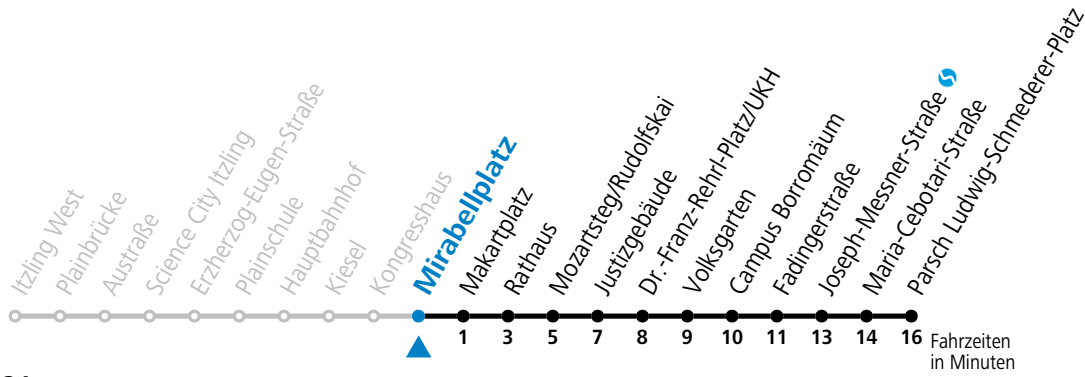

gültig ab 15.12.2024.

Alle Angaben ohne Gewähr.

Montag bis Freitag						Samstag					Sonn- und Feiertag					
6	01	21	41	58		6	21	41			6	02	32			
7	08	18	28	38	48	58	7	01	21	41		7	02	32		
8	08	18	28	38	48	58	8	01	21	41		8	02	32		
9	08	18	28	38	48	58	9	01	16	31	46	9	02	32		
10	08	18	28	38	48	58	10	01	16	31	46	10	01	21	41	
11	08	18	28	38	48	58	11	01	16	31	46	11	01	21	41	
12	08	18	28	38	48	58	12	01	16	31	46	12	01	21	41	
13	08	18	28	33^a₅	38	48	58	13	01	16	31	46	13	01	21	41
14	08	18	28	38	48	58	14	01	16	31	46	14	01	21	41	
15	08	18	28	38	48	58	15	01	16	31	46	15	01	21	41	
16	08	18	28	38	48	58	16	01	16	31	46	16	01	21	41	
17	08	18	28	38	48	58	17	01	16	31	46	17	01	21	41	
18	08	18	28	38	48	55^a	18	01	11^a	21	41	51^a	18	01	21	41
19	01	11^a	21	31^a	41		19	01	21	41		19	01	21	41	
20	01	21	41				20	01	21	41		20	01	21	41	
21	01	21	41				21	01	21	41		21	01	21	41	
22	01	21	41				22	01	21	41		22	01	21	41	
23	01	15^a	35^a				23	01^a	13	46^a		23	01	16^a	36^a	

S = nur Montag bis Freitag, wenn Schultag in Salzburg   a = bis Makartplatz

* NACHTSTERN: Freitag, sowie vor Sonn-/Feiertag ab ca. 22:00 Uhr - Verkehr nach Samstag-Fahrplan Am 08.12., 24.12. und 31.12. bitte Sonderfahrpläne beachten!

Ferien im Bundesland Salzburg: 23.12.2024 bis 06.01.2025, 10. bis 16.02., 12.04. bis 21.04., 05.07. bis 07.09., 24.09. und 26.10. bis 02.11.2025 (Vorbehaltlich Änderungen durch die Schulbehörde)

Aufgabenträgerschaft: Stadt Salzburg, Betreiber: Salzburg Linien Verkehrsbetriebe GmbH, Bayerhamerstraße 16, 5020 Salzburg, Tel.: +43 (0)800 220050