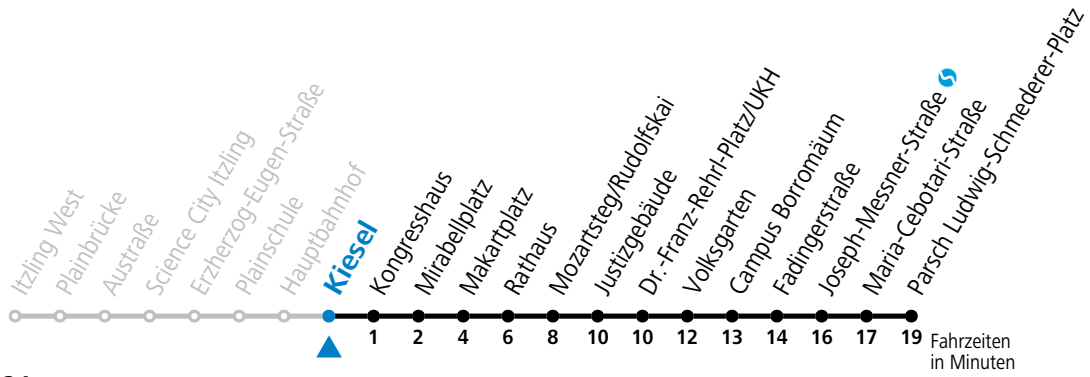

gültig ab 15.12.2024.

Alle Angaben ohne Gewähr.

Montag bis Freitag		Samstag		Sonn- und Feiertag	
5	58				
6	18 38 55	6	18 38 58	6	00 30
7	05 15 25 35 45 55	7	18 38 58	7	00 30
8	05 15 25 35 45 55	8	18 38 58	8	00 30
9	05 15 25 35 45 55	9	13 28 43 58	9	00 30 58
10	05 15 25 35 45 55	10	13 28 43 58	10	18 38 58
11	05 15 25 35 45 55	11	13 28 43 58	11	18 38 58
12	05 15 25 35 45 55	12	13 28 43 58	12	18 38 58
13	05 15 25 30^a 35 45 55	13	13 28 43 58	13	18 38 58
14	05 15 25 35 45 55	14	13 28 43 58	14	18 38 58
15	05 15 25 35 45 55	15	13 28 43 58	15	18 38 58
16	05 15 25 35 45 55	16	13 28 43 58	16	18 38 58
17	05 15 25 35 45 55	17	13 28 43 58	17	18 38 58
18	05 15 25 35 45 52^a 58	18	08^a 18 38 48^a 58	18	18 38 58
19	08^a 18 28^a 38 58	19	18 38 58	19	18 38 58
20	18 38 58	20	18 38 58	20	18 38 58
21	18 38 58	21	18 38 58	21	18 38 58
22	18 38 58	22	18 38 58^a	22	18 38 58
23	12^a 32^a	23	10 43^a	23	13^a 33^a

S = nur Montag bis Freitag, wenn Schultag in Salzburg   a = bis Makartplatz

* NACHTSTERN: Freitag, sowie vor Sonn-/Feiertag ab ca. 22:00 Uhr - Verkehr nach Samstag-Fahrplan Am 08.12., 24.12. und 31.12. bitte Sonderfahrpläne beachten!

Ferien im Bundesland Salzburg: 23.12.2024 bis 06.01.2025, 10. bis 16.02., 12.04. bis 21.04., 05.07. bis 07.09., 24.09. und 26.10. bis 02.11.2025 (Vorbehaltlich Änderungen durch die Schulbehörde)

Aufgabenträgerschaft: Stadt Salzburg, Betreiber: Salzburg Linien Verkehrsbetriebe GmbH, Bayerhammerstraße 16, 5020 Salzburg, Tel.: +43 (0)800 220050