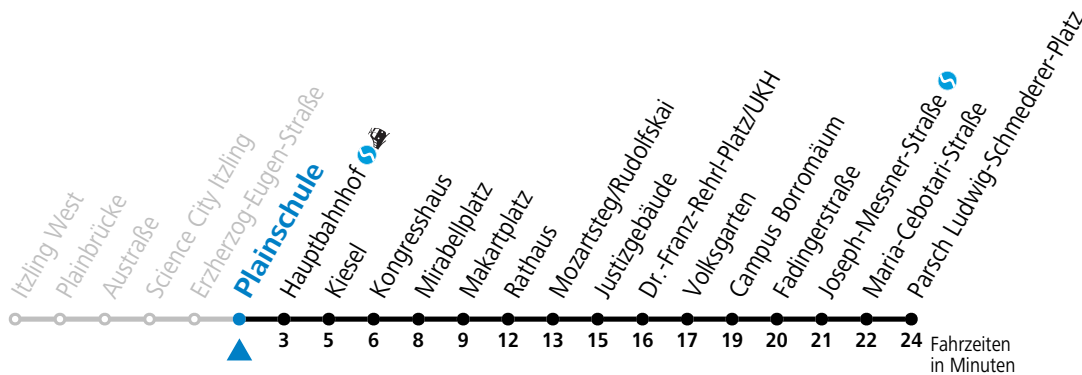

gültig ab 15.12.2024.

Alle Angaben ohne Gewähr.

Montag bis Freitag		Samstag		Sonn- und Feiertag	
5	53			5	55
6	13 33 49 59	6	13 33 53	6	25 55
7	09 19 29 39 49 59	7	13 33 53	7	25 55
8	09 19 29 39 49 59	8	13 33 53	8	25 55
9	09 19 29 39 49 59	9	07 22 37 52	9	25 53
10	09 19 29 39 49 59	10	07 22 37 52	10	13 33 53
11	09 19 29 39 49 59	11	07 22 37 52	11	13 33 53
12	09 19 29 39 49 59	12	07 22 37 52	12	13 33 53
13	09 19 24^a 29 39 49 59	13	07 22 37 52	13	13 33 53
14	09 19 29 39 49 59	14	07 22 37 52	14	13 33 53
15	09 19 29 39 49 59	15	07 22 37 52	15	13 33 53
16	09 19 29 39 49 59	16	07 22 37 52	16	13 33 53
17	09 19 29 39 49 59	17	07 22 37 53	17	13 33 53
18	09 19 29 39 47^a 53	18	03^a 13 33 43^a 53	18	13 33 53
19	03^a 13 23^a 33 53	19	13 33 53	19	13 33 53
20	13 33 53	20	13 33 53	20	13 33 53
21	13 33 53	21	13 33 53	21	13 33 53
22	13 33 53	22	13 33 53^a	22	13 33 53
23	08^a 28^a	23	06 38^a	23	08^a 28^a

S = nur Montag bis Freitag, wenn Schultag in Salzburg   a = bis Makartplatz

* NACHTSTERN: Freitag, sowie vor Sonn-/Feiertag ab ca. 22:00 Uhr - Verkehr nach Samstag-Fahrplan Am 08.12., 24.12. und 31.12. bitte Sonderfahrpläne beachten!

Ferien im Bundesland Salzburg: 23.12.2024 bis 06.01.2025, 10. bis 16.02., 12.04. bis 21.04., 05.07. bis 07.09., 24.09. und 26.10. bis 02.11.2025 (Vorbehaltlich Änderungen durch die Schulbehörde)

Aufgabenträgerschaft: Stadt Salzburg, Betreiber: Salzburg Linien Verkehrsbetriebe GmbH, Bayerhamerstraße 16, 5020 Salzburg, Tel.: +43 (0)800 220050