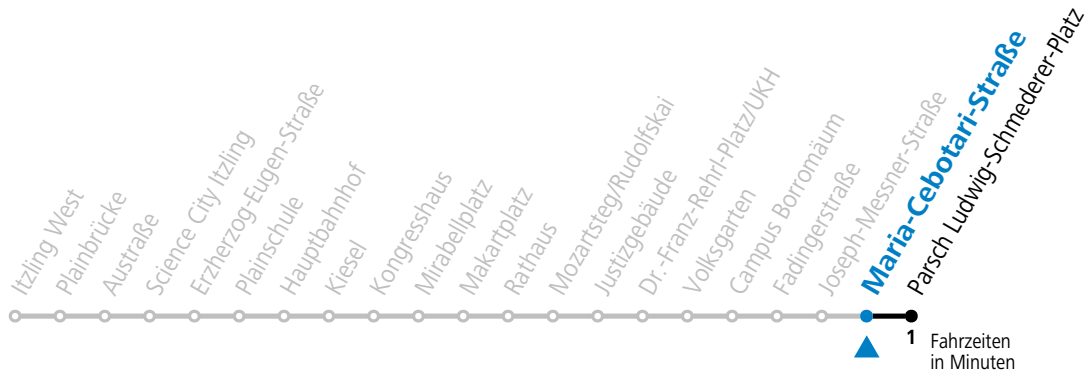

gültig ab 15.12.2024.

Alle Angaben ohne Gewähr.

Montag bis Freitag		Samstag		Sonn- und Feiertag	
5	35 55	5	55	5	45
6	15 25 35 45 55	6	15 35 55	6	16 46
7	04 13 23 33 43 53	7	15 35 55	7	16 46
8	03 13 23 33 43 53	8	15 35 45 55	8	16 46
9	03 13 23 33 43 53	9	15 31 46	9	16 46
10	03 13 23 33 43 53	10	01 16 31 46	10	15 35 55
11	03 13 23 33 43 53	11	01 16 31 46	11	15 35 55
12	03 13 23 33 43 53	12	01 16 31 46	12	15 25 35 55
13	03 13 23 33 43 53	13	01 16 31 46	13	15 35 55
14	03 13 23 33 43 53	14	01 16 31 46	14	15 35 55
15	03 13 23 33 43 53	15	01 16 31 46	15	15 35 55
16	03 13 23 33 43 53	16	01 16 31 46	16	15 35 55
17	03 13 23 33 43 53	17	01 16 31 46	17	15 35 55
18	03 13 23 33 43 53	18	01 15 35 55	18	15 35 55
19	03 15 35 55	19	15 35 55	19	15 35 55
20	15 35 55	20	15 35 55	20	15 35 55
21	15 35 55	21	15 35 55	21	15 35 55
22	15 35 55	22	15 35 55	22	15 35 55
23	15	23	25	23	15
		0	02 37		
		1	12		

* **NACHTSTERN: Freitag, sowie vor Sonn-/Feiertag ab ca. 22:00 Uhr - Verkehr nach Samstag-Fahrplan Am 08.12., 24.12. und 31.12. bitte Sonderfahrpläne beachten!**

Ferien im Bundesland Salzburg: 23.12.2024 bis 06.01.2025, 10. bis 16.02., 12.04. bis 21.04., 05.07. bis 07.09., 24.09. und 26.10. bis 02.11.2025 (Vorbehaltlich Änderungen durch die Schulbehörde)

Aufgabenträgerschaft: Stadt Salzburg, Betreiber: Salzburg Linien Verkehrsbetriebe GmbH, Bayerhamerstraße 16, 5020 Salzburg, Tel.: +43 (0)800 220050