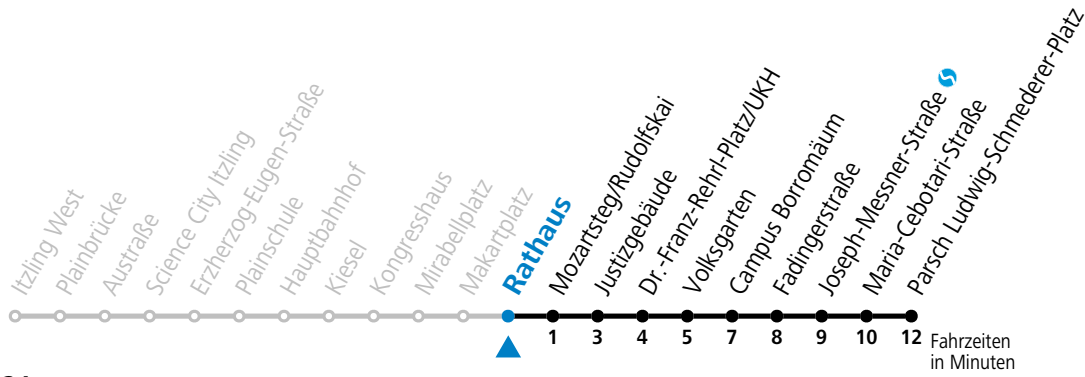

gültig ab 15.12.2024.

Alle Angaben ohne Gewähr.

Montag bis Freitag					Samstag					Sonn- und Feiertag				
6	04	24	44	53	6	24	44			6	06	36		
7	02	12	22	32 42 52	7	04	24	44		7	06	36		
8	02	12	22	32 42 52	8	04	24	44		8	06	36		
9	02	12	22	32 42 52	9	04	20	35	50	9	06	36		
10	02	12	22	32 42 52	10	05	20	35	50	10	04	24	44	
11	02	12	22	32 42 52	11	05	20	35	50	11	04	24	44	
12	02	12	22	32 42 52	12	05	20	35	50	12	04	24	44	
13	02	12	22	32 42 52	13	05	20	35	50	13	04	24	44	
14	02	12	22	32 42 52	14	05	20	35	50	14	04	24	44	
15	02	12	22	32 42 52	15	05	20	35	50	15	04	24	44	
16	02	12	22	32 42 52	16	05	20	35	50	16	04	24	44	
17	02	12	22	32 42 52	17	05	20	35	50	17	04	24	44	
18	02	12	22	32 42 52	18	04	24	44		18	04	24	44	
19	04	24	44		19	04	24	44		19	04	24	44	
20	04	24	44		20	04	24	44		20	04	24	44	
21	04	24	44		21	04	24	44		21	04	24	44	
22	04	24	44		22	04	24	44		22	04	24	44	
23	04				23	16	51			23	04			
					0	26								
					1	01								

* **NACHTSTERN: Freitag, sowie vor Sonn-/Feiertag ab ca. 22:00 Uhr - Verkehr nach Samstag-Fahrplan Am 08.12., 24.12. und 31.12. bitte Sonderfahrpläne beachten!**

Ferien im Bundesland Salzburg: 23.12.2024 bis 06.01.2025, 10. bis 16.02., 12.04. bis 21.04., 05.07. bis 07.09., 24.09. und 26.10. bis 02.11.2025 (Vorbehaltlich Änderungen durch die Schulbehörde)

Aufgabenträgerschaft: Stadt Salzburg, Betreiber: Salzburg Linien Verkehrsbetriebe GmbH, Bayerhamerstraße 16, 5020 Salzburg, Tel.: +43 (0)800 220050