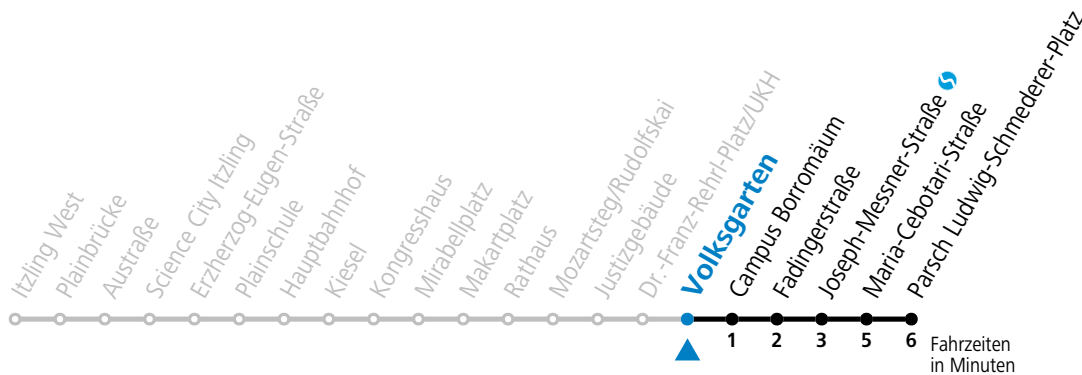

gültig ab 15.12.2024.

Alle Angaben ohne Gewähr.

Montag bis Freitag		Samstag		Sonn- und Feiertag	
5	30 50	5	50	5	40
6	10 20 30 40 50 58	6	10 30 50	6	12 42
7	07 17 27 37 47 57	7	10 30 50	7	12 42
8	07 17 27 37 47 57	8	10 30 40 50	8	12 42
9	07 17 27 37 47 57	9	10 25 40 55	9	12 42
10	07 17 27 37 47 57	10	10 25 40 55	10	10 30 50
11	07 17 27 37 47 57	11	10 25 40 55	11	10 30 50
12	07 17 27 37 47 57	12	10 25 40 55	12	10 20 30 50
13	07 17 27 37 47 57	13	10 25 40 55	13	10 30 50
14	07 17 27 37 47 57	14	10 25 40 55	14	10 30 50
15	07 17 27 37 47 57	15	10 25 40 55	15	10 30 50
16	07 17 27 37 47 57	16	10 25 40 55	16	10 30 50
17	07 17 27 37 47 57	17	10 25 40 55	17	10 30 50
18	07 17 27 37 47 57	18	10 30 50	18	10 30 50
19	10 30 50	19	10 30 50	19	10 30 50
20	10 30 50	20	10 30 50	20	10 30 50
21	10 30 50	21	10 30 50	21	10 30 50
22	10 30 50	22	10 30 50	22	10 30 50
23	10	23	22 57	23	10
		0	32		
		1	07		

* NACHTSTERN: Freitag, sowie vor Sonn-/Feiertag ab ca. 22:00 Uhr - Verkehr nach Samstag-Fahrplan Am 08.12., 24.12. und 31.12. bitte Sonderfahrpläne beachten!

Ferien im Bundesland Salzburg: 23.12.2024 bis 06.01.2025, 10. bis 16.02., 12.04. bis 21.04., 05.07. bis 07.09., 24.09. und 26.10. bis 02.11.2025 (Vorbehaltlich Änderungen durch die Schulbehörde)

Aufgabenträgerschaft: Stadt Salzburg, Betreiber: Salzburg Linien Verkehrsbetriebe GmbH, Bayerhamerstraße 16, 5020 Salzburg, Tel.: +43 (0)800 220050