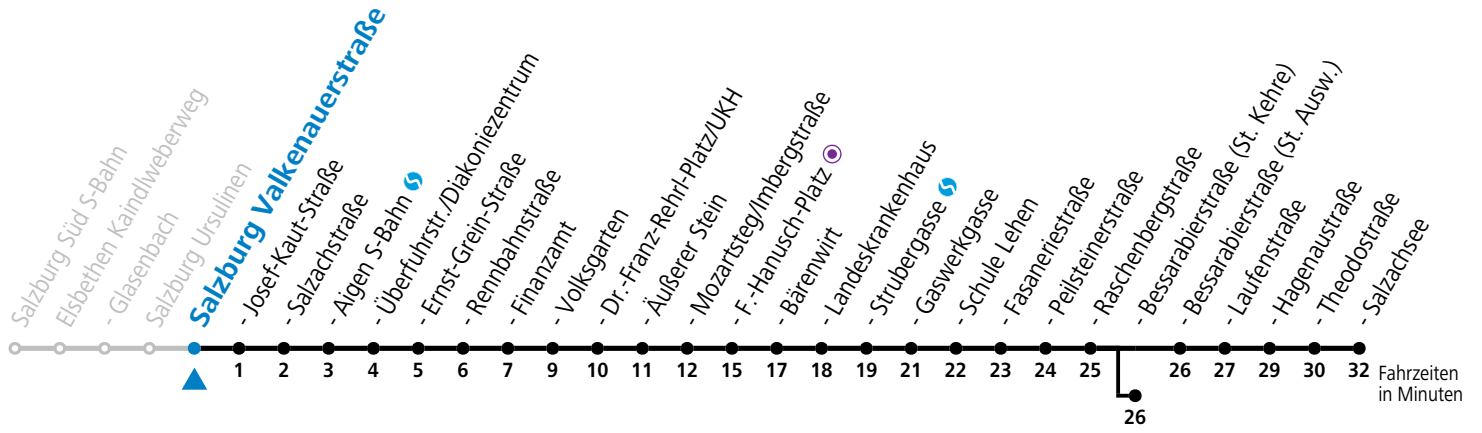

gültig ab 15.12.2024.

Alle Angaben ohne Gewähr.

Montag bis Freitag						Samstag				Sonn- und Feiertag					
5	03	23	43	54		5	43			5	14	44			
6	09	24	39	49	59	6	03	23	43	6	14	44			
7	04^b_S	09	19	29	39	49	59	7	03	23	43	7	14	44	
8	09	19	29	39	49	59	8	03	24	39	54	8	14	44	
9	09	19	29	39	49	59	9	09	24	39	54	9	14	43	
10	09	19	29	39	49	59	10	09	24	39	54	10	03	23	43
11	09	19	29	39	49	59	11	09	24	39	54	11	03	23	43
12	09	19	29	39	49	59	12	09	24	39	54	12	03	23	43
13	09	19	29	39	49	59	13	09	24	39	54	13	03	23	43
14	09	19	29	39	49	59	14	09	24	39	54	14	03	23	43
15	09	19	29	39	49	59	15	09	24	39	54	15	03	23	43
16	09	19	29	39	49	59	16	09	24	39	54	16	03	23	43
17	09	19	29	39	49	59	17	09	24	39	54	17	03	23	43
18	09	19	29	39	49		18	09	23	43	18	03	23	43	
19	04	23	43			19	03	23	43	19	03	23	43		
20	03	23	43			20	03	23	43	20	03	23	43		
21	03	23	43			21	03	23	43	21	03	23	43		
22	03	23	43			22	03	23	43	59	22	03	23	43	
23	03^a					23	34			23	03^a				
						0	09	44							

S = nur Montag bis Freitag, wenn Schultag in Salzburg   a = bis Sbg. F.-Hanusch-Platz   b = bis Salzburg Bessaraberstraße (St. Kehre)

* NACHTSTERN: Freitag, sowie vor Sonn-/Feiertag ab ca. 22:00 Uhr - Verkehr nach Samstag-Fahrplan Am 08.12., 24.12. und 31.12. bitte Sonderfahrpläne beachten!

Ferien im Bundesland Salzburg: 23.12.2024 bis 06.01.2025, 10. bis 16.02., 12.04. bis 21.04., 05.07. bis 07.09., 24.09. und 26.10. bis 02.11.2025 (Vorbehaltlich Änderungen durch die Schulbehörde)

Aufgabenträgerschaft: Stadt Salzburg, Betreiber: Salzburg Linien Verkehrsbetriebe GmbH, Bayerhamerstraße 16, 5020 Salzburg, Tel.: +43 (0)800 220050