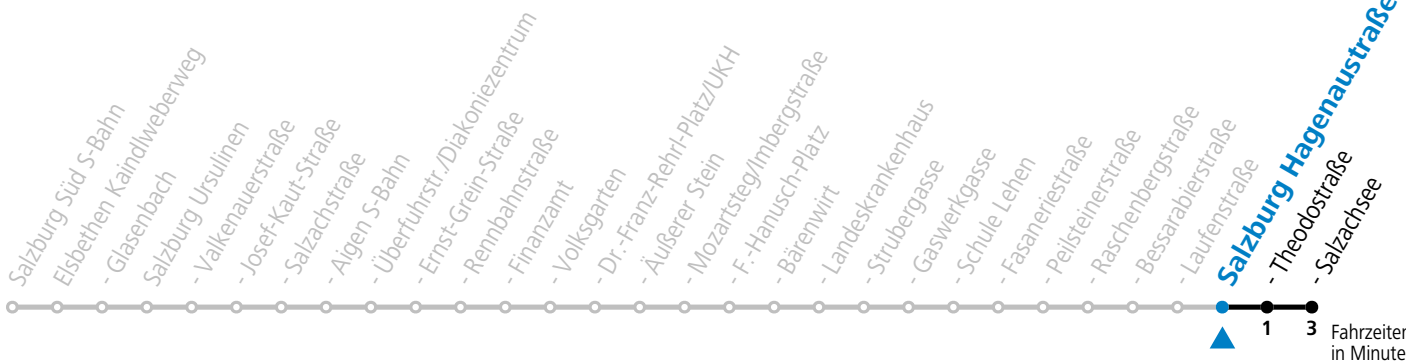

gültig ab 15.12.2024.

Fahrzeiten in Minuten
Alle Angaben ohne Gewähr.

Montag bis Freitag		Samstag		Sonn- und Feiertag	
5	31 51	5	51	5	42
6	02 11 24 39 54	6	11 31 41 51	6	12 42
7	01 09 19 29 39 49 59	7	11 31 51	7	12 42
8	09 19 29 39 49 59	8	11 31 54	8	12 42
9	09 19 29 39 49 59	9	09 24 39 54	9	12 27 42 57
10	09 19 29 39 49 59	10	09 24 39 54	10	11 31 51
11	09 19 29 39 49 59	11	09 24 39 54	11	11 31 51
12	09 19 29 39 49 59	12	09 24 39 54	12	11 31 51
13	09 19 29 39 49 59	13	09 24 39 54	13	11 31 51
14	09 19 29 39 49 59	14	09 24 39 54	14	11 31 51
15	09 19 29 39 49 59	15	09 24 39 54	15	11 31 51
16	09 19 29 39 49 59	16	09 24 39 54	16	11 31 51
17	09 19 29 39 49 59	17	09 24 39 54	17	11 31 51
18	09 19 29 39 49 59	18	09 24 39 51	18	11 31 51
19	09 19 34 51	19	11 31 51	19	11 31 51
20	11 31 51	20	11 31 51	20	11 31 51
21	11 31 51	21	11 31 51	21	11 31 51
22	11 31 51	22	11 31 51	22	11 31 51
23	11	23	11 27	23	11
		0	02 37		
		1	12		

* **NACHTSTERN: Freitag, sowie vor Sonn-/Feiertag ab ca. 22:00 Uhr - Verkehr nach Samstag-Fahrplan**
Am 08.12., 24.12. und 31.12. bitte Sonderfahrpläne beachten!

Ferien im Bundesland Salzburg: 23.12.2024 bis 06.01.2025, 10. bis 16.02., 12.04. bis 21.04., 05.07. bis 07.09., 24.09. und 26.10. bis 02.11.2025 (Vorbehaltlich Änderungen durch die Schulbehörde)

Aufgabenträgerschaft: Stadt Salzburg, Betreiber: Salzburg Linien Verkehrsbetriebe GmbH, Bayerhammerstraße 16, 5020 Salzburg, Tel.: +43 (0)800 220050