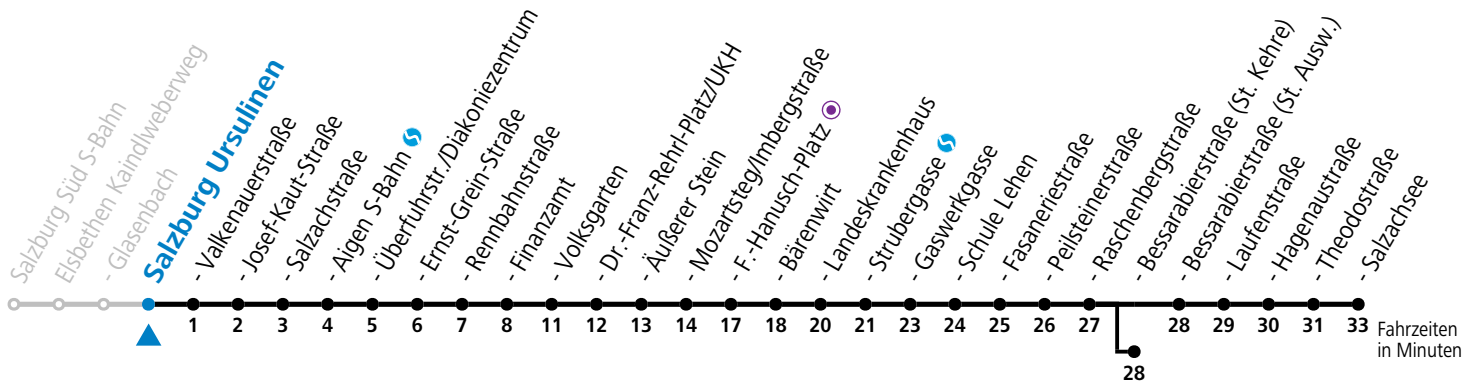

gültig ab 15.12.2024.

Alle Angaben ohne Gewähr.

Montag bis Freitag					Samstag				Sonn- und Feiertag						
5	01	21	41	53	5	41			5	12	42				
6	08	23	38	48	58	6	01	21	41	6	12	42			
7	03^b	08	18	28	38	48	58	7	01	21	41	7	12	42	
8	08	18	28	38	48	58	8	01	23	38	53	8	12	42	
9	08	18	28	38	48	58	9	08	23	38	53	9	12	41	
10	08	18	28	38	48	58	10	08	23	38	53	10	01	21	41
11	08	18	28	38	48	58	11	08	23	38	53	11	01	21	41
12	08	18	28	38	48	58	12	08	23	38	53	12	01	21	41
13	08	18	28	38	48	58	13	08	23	38	53	13	01	21	41
14	08	18	28	38	48	58	14	08	23	38	53	14	01	21	41
15	08	18	28	38	48	58	15	08	23	38	53	15	01	21	41
16	08	18	28	38	48	58	16	08	23	38	53	16	01	21	41
17	08	18	28	38	48	58	17	08	23	38	53	17	01	21	41
18	08	18	28	38	48		18	08	21	41	18	01	21	41	
19	03	21	41				19	01	21	41	19	01	21	41	
20	01	21	41				20	01	21	41	20	01	21	41	
21	01	21	41				21	01	21	41	21	01	21	41	
22	01	21	41				22	01	21	41	57	22	01	21	41
23	01^a						23	32			23	01^a			
							0	07	42						

S = nur Montag bis Freitag, wenn Schultag in Salzburg   a = bis Sbg. F.-Hanusch-Platz   b = bis Salzburg Bessarabierstraße (St. Kehre)

* NACHTSTERN: Freitag, sowie vor Sonn-/Feiertag ab ca. 22:00 Uhr - Verkehr nach Samstag-Fahrplan Am 08.12., 24.12. und 31.12. bitte Sonderfahrpläne beachten!

Ferien im Bundesland Salzburg: 23.12.2024 bis 06.01.2025, 10. bis 16.02., 12.04. bis 21.04., 05.07. bis 07.09., 24.09. und 26.10. bis 02.11.2025 (Vorbehaltlich Änderungen durch die Schulbehörde)

Aufgabenträgerschaft: Stadt Salzburg, Betreiber: Salzburg Linien Verkehrsbetriebe GmbH, Bayerhamerstraße 16, 5020 Salzburg, Tel.: +43 (0)800 220050