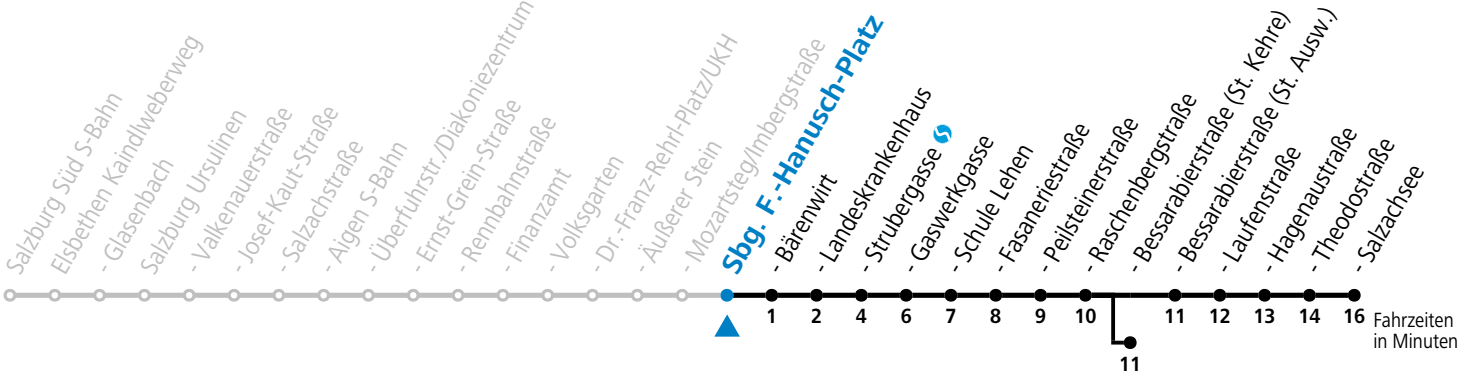

gültig ab 15.12.2024.

Alle Angaben ohne Gewähr.

Montag bis Freitag					Samstag					Sonn- und Feiertag							
5	19	39	49	59	5	39	59	5	30								
6	10	25	40	47	55	6	19	29	39	59	6	00	30				
7	05	15	20^a	25	35	45	55	7	19	39	59	7	00	30			
8	05	15	25	35	45	55	8	19	40	55	8	00	30				
9	05	15	25	35	45	55	9	10	25	40	55	9	00	15	30	45	59
10	05	15	25	35	45	55	10	10	25	40	55	10	19	39	59		
11	05	15	25	35	45	55	11	10	25	40	55	11	19	39	59		
12	05	15	25	35	45	55	12	10	25	40	55	12	19	39	59		
13	05	15	25	35	45	55	13	10	25	40	55	13	19	39	59		
14	05	15	25	35	45	55	14	10	25	40	55	14	19	39	59		
15	05	15	25	35	45	55	15	10	25	40	55	15	19	39	59		
16	05	15	25	35	45	55	16	10	25	40	55	16	19	39	59		
17	05	15	25	35	45	55	17	10	25	40	55	17	19	39	59		
18	05	15	25	35	45	55	18	10	25	39	59	18	19	39	59		
19	05	20	39	59	19	19	39	59	19	19	39	59					
20	19	39	59	20	19	39	59	20	19	39	59						
21	19	39	59	21	19	39	59	21	19	39	59						
22	19	39	59	22	19	39	59	22	19	39	59						
				23	15	50											
				0	25												
				1	00												

S = nur Montag bis Freitag, wenn Schultag in Salzburg   a = bis Salzburg Bessarabierstraße (St. Kehre)

* NACHTSTERN: Freitag, sowie vor Sonn-/Feiertag ab ca. 22:00 Uhr - Verkehr nach Samstag-Fahrplan Am 08.12., 24.12. und 31.12. bitte Sonderfahrpläne beachten!

Ferien im Bundesland Salzburg: 23.12.2024 bis 06.01.2025, 10. bis 16.02., 12.04. bis 21.04., 05.07. bis 07.09., 24.09. und 26.10. bis 02.11.2025 (Vorbehaltlich Änderungen durch die Schulbehörde)

Aufgabenträgerschaft: Stadt Salzburg, Betreiber: Salzburg Linien Verkehrsbetriebe GmbH, Bayerhamerstraße 16, 5020 Salzburg, Tel.: +43 (0)800 220050