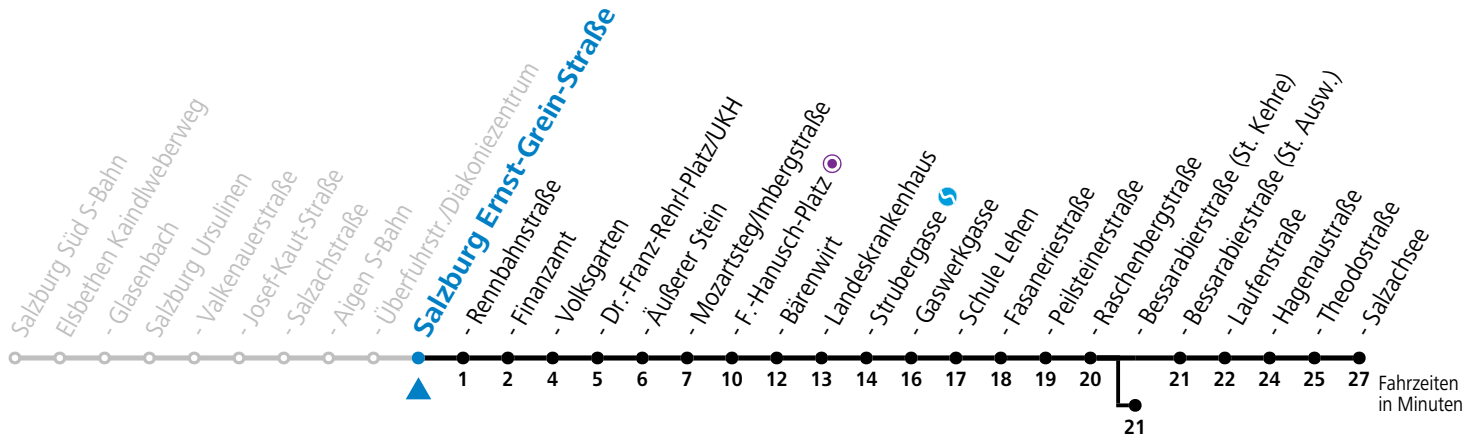

gültig ab 15.12.2024.

Alle Angaben ohne Gewähr.

Montag bis Freitag					Samstag				Sonn- und Feiertag		
5	08	28	48	59	5	48			5	19	49
6	14	29	44	54	6	08	28	48	6	19	49
7	04	09^b_S	14	24	34	44	54	7	08	28	48
8	04	14	24	34	44	54	8	08	29	44	59
9	04	14	24	34	44	54	9	14	29	44	59
10	04	14	24	34	44	54	10	14	29	44	59
11	04	14	24	34	44	54	11	14	29	44	59
12	04	14	24	34	44	54	12	14	29	44	59
13	04	14	24	34	44	54	13	14	29	44	59
14	04	14	24	34	44	54	14	14	29	44	59
15	04	14	24	34	44	54	15	14	29	44	59
16	04	14	24	34	44	54	16	14	29	44	59
17	04	14	24	34	44	54	17	14	29	44	59
18	04	14	24	34	44	54	18	14	28	48	
19	09	28	48	19	08	28	48	19	08	28	48
20	08	28	48	20	08	28	48	20	08	28	48
21	08	28	48	21	08	28	48	21	08	28	48
22	08	28	48	22	08	28	48	22	08	28	48
23	08^a	23	04	39	23	08^a					
		0	14	49							

S = nur Montag bis Freitag, wenn Schultag in Salzburg   a = bis Sbg. F.-Hanusch-Platz   b = bis Salzburg Bessarabierstraße (St. Kehre)

* NACHTSTERN: Freitag, sowie vor Sonn-/Feiertag ab ca. 22:00 Uhr - Verkehr nach Samstag-Fahrplan Am 08.12., 24.12. und 31.12. bitte Sonderfahrpläne beachten!

Ferien im Bundesland Salzburg: 23.12.2024 bis 06.01.2025, 10. bis 16.02., 12.04. bis 21.04., 05.07. bis 07.09., 24.09. und 26.10. bis 02.11.2025 (Vorbehaltlich Änderungen durch die Schulbehörde)

Aufgabenträgerschaft: Stadt Salzburg, Betreiber: Salzburg Linien Verkehrsbetriebe GmbH, Bayerhamerstraße 16, 5020 Salzburg, Tel.: +43 (0)800 220050