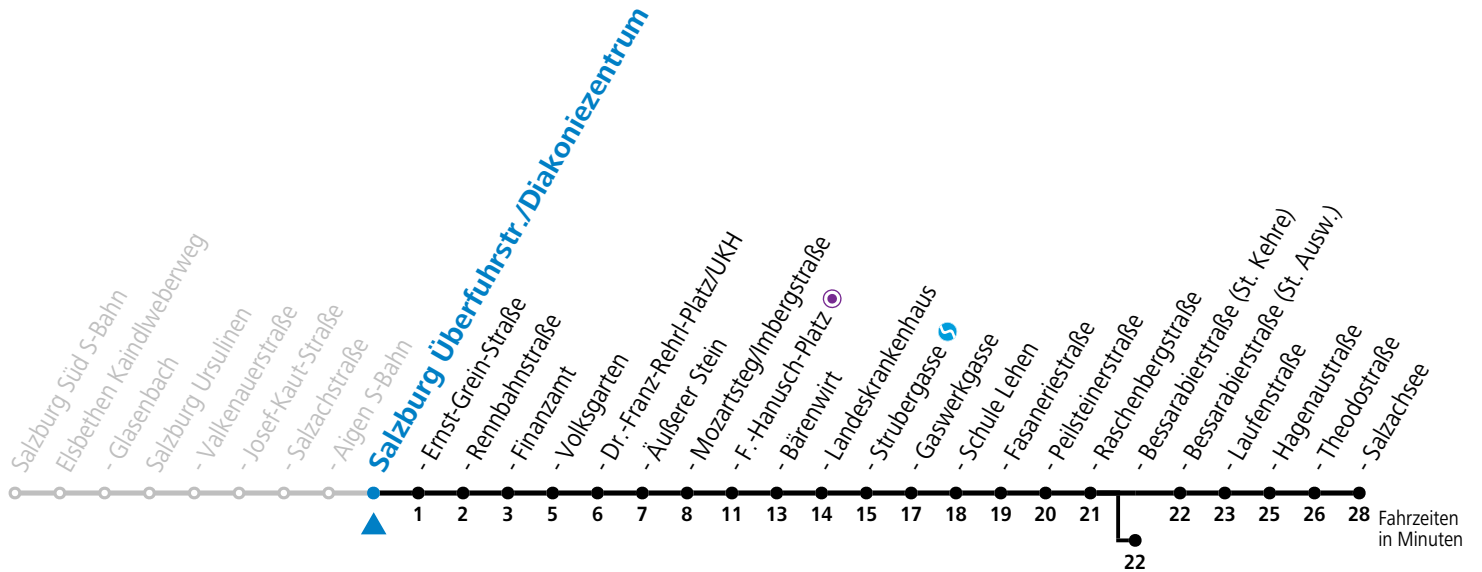

gültig ab 15.12.2024.

Alle Angaben ohne Gewähr.

Montag bis Freitag					Samstag				Sonn- und Feiertag		
5	07	27	47	58	5	47			5	18	48
6	13	28	43	53	6	07	27	47	6	18	48
7	03	08^b_S	13	23	33	43	53	7	18	48	
8	03	13	23	33	43	53		8	18	48	
9	03	13	23	33	43	53		9	18	47	
10	03	13	23	33	43	53		10	07	27	47
11	03	13	23	33	43	53		11	07	27	47
12	03	13	23	33	43	53		12	07	27	47
13	03	13	23	33	43	53		13	07	27	47
14	03	13	23	33	43	53		14	07	27	47
15	03	13	23	33	43	53		15	07	27	47
16	03	13	23	33	43	53		16	07	27	47
17	03	13	23	33	43	53		17	07	27	47
18	03	13	23	33	43	53		18	07	27	47
19	08	27	47					19	07	27	47
20	07	27	47					20	07	27	47
21	07	27	47					21	07	27	47
22	07	27	47					22	07	27	47
23	07^a							23	07^a		
								0	13	48	

S = nur Montag bis Freitag, wenn Schultag in Salzburg   a = bis Sbg. F.-Hanusch-Platz   b = bis Salzburg Bessarabierstraße (St. Kehre)

* NACHTSTERN: Freitag, sowie vor Sonn-/Feiertag ab ca. 22:00 Uhr - Verkehr nach Samstag-Fahrplan Am 08.12., 24.12. und 31.12. bitte Sonderfahrpläne beachten!

Ferien im Bundesland Salzburg: 23.12.2024 bis 06.01.2025, 10. bis 16.02., 12.04. bis 21.04., 05.07. bis 07.09., 24.09. und 26.10. bis 02.11.2025 (Vorbehaltlich Änderungen durch die Schulbehörde)

Aufgabenträgerschaft: Stadt Salzburg, Betreiber: Salzburg Linien Verkehrsbetriebe GmbH, Bayerhamerstraße 16, 5020 Salzburg, Tel.: +43 (0)800 220050