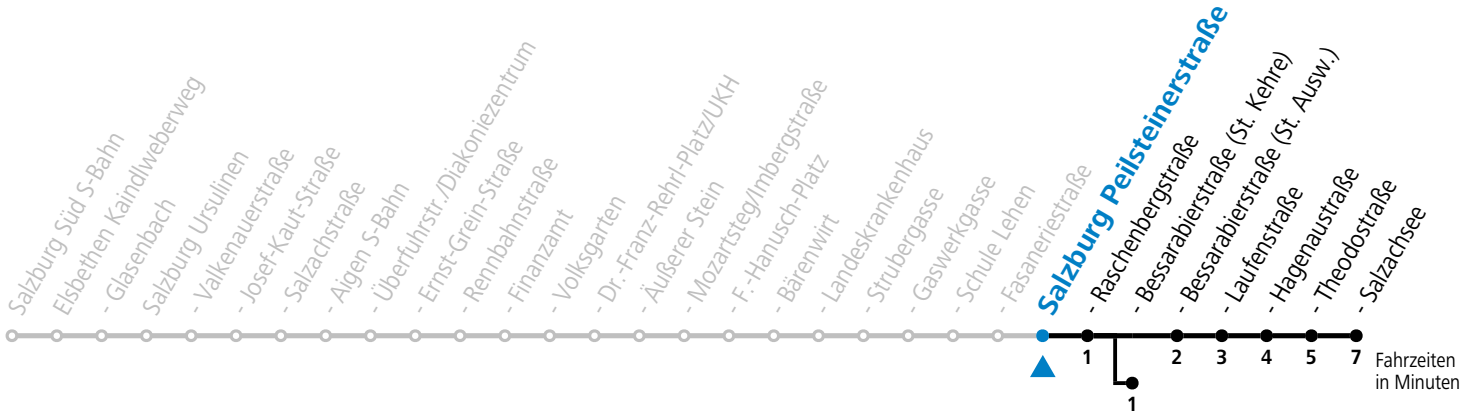

7 Salzburg Peilsteinerstraße

Abfahrten jetzt:

gültig ab 15.12.2024.

Alle Angaben ohne Gewähr.

Montag bis Freitag					Samstag					Sonn- und Feiertag							
5	27	47	57		5	47				5	38						
6	07	19	34	49	57	6	07	27	37	47	6	08	38				
7	04	14	24	29^a	34	44	54	7	07	27	47	7	08	38			
8	04	14	24	34	44	54		8	07	27	49	8	08	38			
9	04	14	24	34	44	54		9	04	19	34	49	9	08	23	38	53
10	04	14	24	34	44	54		10	04	19	34	49	10	07	27	47	
11	04	14	24	34	44	54		11	04	19	34	49	11	07	27	47	
12	04	14	24	34	44	54		12	04	19	34	49	12	07	27	47	
13	04	14	24	34	44	54		13	04	19	34	49	13	07	27	47	
14	04	14	24	34	44	54		14	04	19	34	49	14	07	27	47	
15	04	14	24	34	44	54		15	04	19	34	49	15	07	27	47	
16	04	14	24	34	44	54		16	04	19	34	49	16	07	27	47	
17	04	14	24	34	44	54		17	04	19	34	49	17	07	27	47	
18	04	14	24	34	44	54		18	04	19	34	47	18	07	27	47	
19	04	14	29	47				19	07	27	47		19	07	27	47	
20	07	27	47					20	07	27	47		20	07	27	47	
21	07	27	47					21	07	27	47		21	07	27	47	
22	07	27	47					22	07	27	47		22	07	27	47	
23	07							23	07	23	58		23	07			
								0	33								
								1	08								

S = nur Montag bis Freitag, wenn Schultag in Salzburg   a = bis Salzburg Bessaraberstraße (St. Kehre)

* NACHTSTERN: Freitag, sowie vor Sonn-/Feiertag ab ca. 22:00 Uhr - Verkehr nach Samstag-Fahrplan Am 08.12., 24.12. und 31.12. bitte Sonderfahrpläne beachten!

Ferien im Bundesland Salzburg: 23.12.2024 bis 06.01.2025, 10. bis 16.02., 12.04. bis 21.04., 05.07. bis 07.09., 24.09. und 26.10. bis 02.11.2025 (Vorbehaltlich Änderungen durch die Schulbehörde)

Aufgabenträgerschaft: Stadt Salzburg, Betreiber: Salzburg Linien Verkehrsbetriebe GmbH, Bayerhamerstraße 16, 5020 Salzburg, Tel.: +43 (0)800 220050