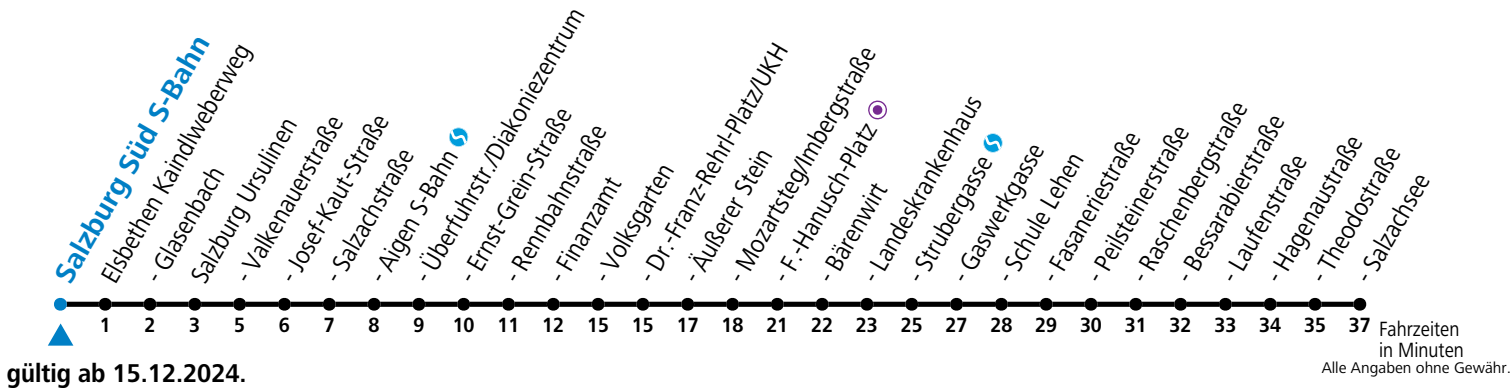

Montag bis Freitag		Samstag		Sonn- und Feiertag	
4	58				
5	18 38 49	5	38 58	5	09 39
6	04 19 34 44 54	6	18 38 58	6	09 39
7	04 14 24 34 44 54	7	18 38 58	7	09 39
8	04 14 24 34 44 54	8	19 34 49	8	09 39
9	04 14 24 34 44 54	9	04 19 34 49	9	09 38 58
10	04 14 24 34 44 54	10	04 19 34 49	10	18 38 58
11	04 14 24 34 44 54	11	04 19 34 49	11	18 38 58
12	04 14 24 34 44 54	12	04 19 34 49	12	18 38 58
13	04 14 24 34 44 54	13	04 19 34 49	13	18 38 58
14	04 14 24 34 44 54	14	04 19 34 49	14	18 38 58
15	04 14 24 34 44 54	15	04 19 34 49	15	18 38 58
16	04 14 24 34 44 54	16	04 19 34 49	16	18 38 58
17	04 14 24 34 44 54	17	04 19 34 49	17	18 38 58
18	04 14 24 34 44 59	18	04 18 38 58	18	18 38 58
19	18 38 58	19	18 38 58	19	18 38 58
20	18 38 58	20	18 38 58	20	18 38 58
21	18 38 58	21	18 38 58	21	18 38 58
22	18 38 58^a	22	18 38 54	22	18 38 58^a

a = bis Sbg. F.-Hanusch-Platz

* NACHTSTERN: Freitag, sowie vor Sonn-/Feiertag ab ca. 22:00 Uhr - Verkehr nach Samstag-Fahrplan Am 08.12., 24.12. und 31.12. bitte Sonderfahrpläne beachten!

Ferien im Bundesland Salzburg: 23.12.2024 bis 06.01.2025, 10. bis 16.02., 12.04. bis 21.04., 05.07. bis 07.09., 24.09. und 26.10. bis 02.11.2025 (Vorbehaltlich Änderungen durch die Schulbehörde)

Aufgabenträgerschaft: Stadt Salzburg, Betreiber: Salzburg Linien Verkehrsbetriebe GmbH, Bayerhamerstraße 16, 5020 Salzburg, Tel.: +43 (0)800 220050