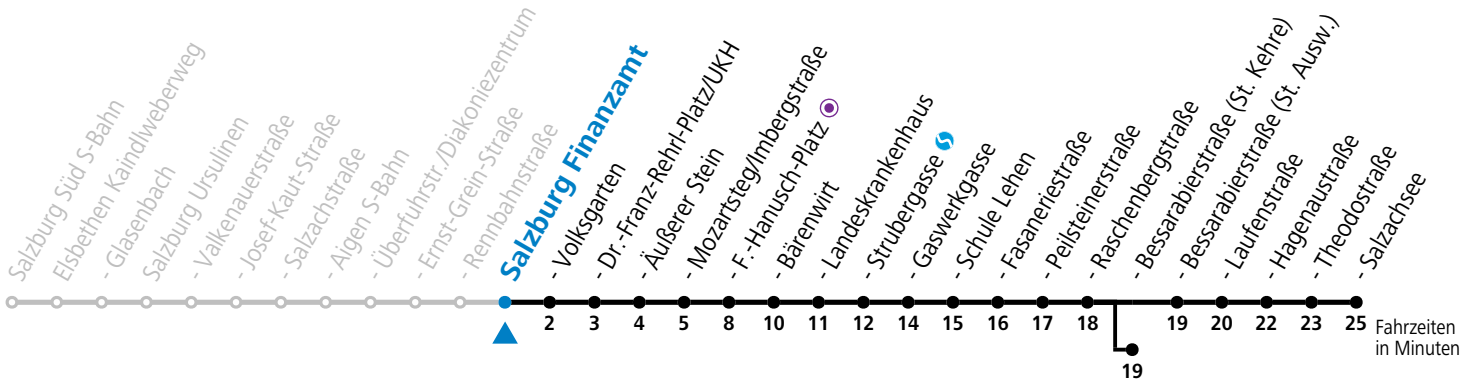

gültig ab 15.12.2024.

Alle Angaben ohne Gewähr.

Montag bis Freitag					Samstag				Sonn- und Feiertag							
5	10	30	50		5	50			5	21	51					
6	01	16	31	46	56	6	10	30	50	6	21	51				
7	06	11^b	16	26	36	46	56	7	10	30	50	7	21	51		
8	06	16	26	36	46	56		8	10	31	46	8	21	51		
9	06	16	26	36	46	56		9	01	16	31	46	9	21	50	
10	06	16	26	36	46	56		10	01	16	31	46	10	10	30	50
11	06	16	26	36	46	56		11	01	16	31	46	11	10	30	50
12	06	16	26	36	46	56		12	01	16	31	46	12	10	30	50
13	06	16	26	36	46	56		13	01	16	31	46	13	10	30	50
14	06	16	26	36	46	56		14	01	16	31	46	14	10	30	50
15	06	16	26	36	46	56		15	01	16	31	46	15	10	30	50
16	06	16	26	36	46	56		16	01	16	31	46	16	10	30	50
17	06	16	26	36	46	56		17	01	16	31	46	17	10	30	50
18	06	16	26	36	46	56		18	01	16	30	50	18	10	30	50
19	11	30	50					19	10	30	50	19	10	30	50	
20	10	30	50					20	10	30	50	20	10	30	50	
21	10	30	50					21	10	30	50	21	10	30	50	
22	10	30	50					22	10	30	50	22	10	30	50	
23	10^a							23	06	41		23	10^a			
								0	16	51						

S = nur Montag bis Freitag, wenn Schultag in Salzburg   a = bis Sbg. F.-Hanusch-Platz   b = bis Salzburg Bessarabierstraße (St. Kehre)

* NACHTSTERN: Freitag, sowie vor Sonn-/Feiertag ab ca. 22:00 Uhr - Verkehr nach Samstag-Fahrplan Am 08.12., 24.12. und 31.12. bitte Sonderfahrpläne beachten!

Ferien im Bundesland Salzburg: 23.12.2024 bis 06.01.2025, 10. bis 16.02., 12.04. bis 21.04., 05.07. bis 07.09., 24.09. und 26.10. bis 02.11.2025 (Vorbehaltlich Änderungen durch die Schulbehörde)

Aufgabenträgerschaft: Stadt Salzburg, Betreiber: Salzburg Linien Verkehrsbetriebe GmbH, Bayerhamerstraße 16, 5020 Salzburg, Tel.: +43 (0)800 220050