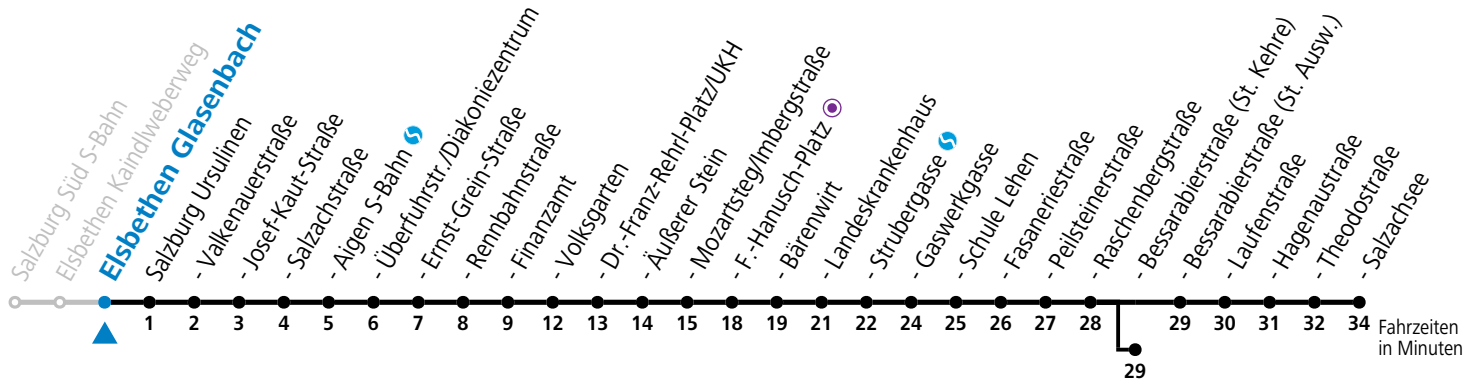

gültig ab 15.12.2024.

Alle Angaben ohne Gewähr.

Montag bis Freitag					Samstag				Sonn- und Feiertag						
5	00	20	40	52	5	40			5	11	41				
6	07	22	37	47	57	6	00	20	40	6	11	41			
7	02^b_S	07	17	27	37	47	57	7	00	20	40	7	11	41	
8	07	17	27	37	47	57	8	00	22	37	52	8	11	41	
9	07	17	27	37	47	57	9	07	22	37	52	9	11	40	
10	07	17	27	37	47	57	10	07	22	37	52	10	00	20	40
11	07	17	27	37	47	57	11	07	22	37	52	11	00	20	40
12	07	17	27	37	47	57	12	07	22	37	52	12	00	20	40
13	07	17	27	37	47	57	13	07	22	37	52	13	00	20	40
14	07	17	27	37	47	57	14	07	22	37	52	14	00	20	40
15	07	17	27	37	47	57	15	07	22	37	52	15	00	20	40
16	07	17	27	37	47	57	16	07	22	37	52	16	00	20	40
17	07	17	27	37	47	57	17	07	22	37	52	17	00	20	40
18	07	17	27	37	47		18	07	20	40	18	00	20	40	
19	02	20	40				19	00	20	40	19	00	20	40	
20	00	20	40				20	00	20	40	20	00	20	40	
21	00	20	40				21	00	20	40	21	00	20	40	
22	00	20	40				22	00	20	40	56	22	00	20	40
23	00^a						23	31			23	00^a			
							0	06	41						

S = nur Montag bis Freitag, wenn Schultag in Salzburg   a = bis Sbg. F.-Hanusch-Platz   b = bis Salzburg Bessarabierstraße (St. Kehre)

* NACHTSTERN: Freitag, sowie vor Sonn-/Feiertag ab ca. 22:00 Uhr - Verkehr nach Samstag-Fahrplan Am 08.12., 24.12. und 31.12. bitte Sonderfahrpläne beachten!

Ferien im Bundesland Salzburg: 23.12.2024 bis 06.01.2025, 10. bis 16.02., 12.04. bis 21.04., 05.07. bis 07.09., 24.09. und 26.10. bis 02.11.2025 (Vorbehaltlich Änderungen durch die Schulbehörde)

Aufgabenträgerschaft: Stadt Salzburg, Betreiber: Salzburg Linien Verkehrsbetriebe GmbH, Bayerhamerstraße 16, 5020 Salzburg, Tel.: +43 (0)800 220050