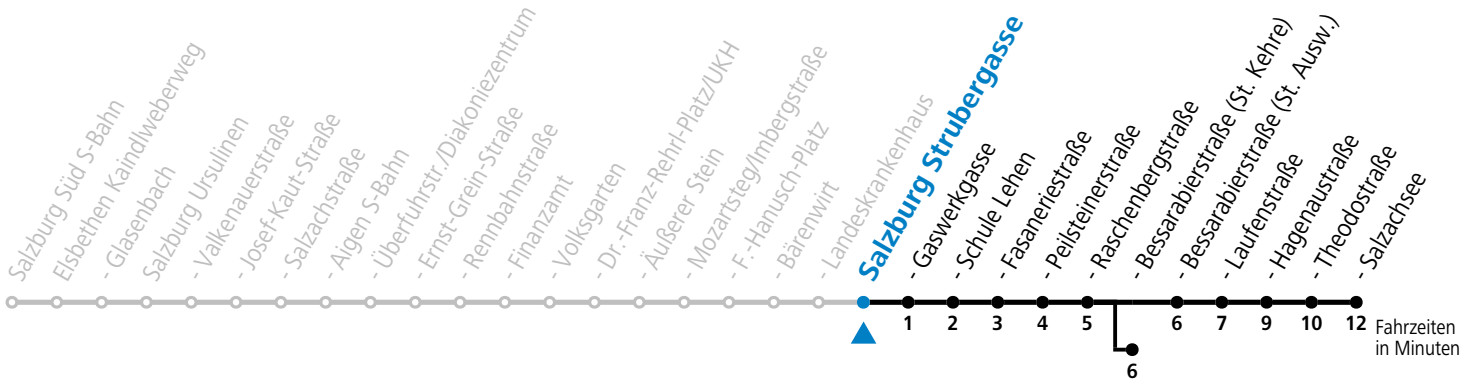

gültig ab 15.12.2024.

Alle Angaben ohne Gewähr.

Montag bis Freitag					Samstag					Sonn- und Feiertag				
5	22	42	53		5	42				5	33			
6	02	14	29	44	52	59				6	03	33		
7	09	19	24^a	29	39	49	59			7	03	33		
8	09	19	29	39	49	59				8	03	33		
9	09	19	29	39	49	59				9	03	18	33	48
10	09	19	29	39	49	59				10	02	22	42	
11	09	19	29	39	49	59				11	02	22	42	
12	09	19	29	39	49	59				12	02	22	42	
13	09	19	29	39	49	59				13	02	22	42	
14	09	19	29	39	49	59				14	02	22	42	
15	09	19	29	39	49	59				15	02	22	42	
16	09	19	29	39	49	59				16	02	22	42	
17	09	19	29	39	49	59				17	02	22	42	
18	09	19	29	39	49	59				18	02	22	42	
19	09	24	42							19	02	22	42	
20	02	22	42							20	02	22	42	
21	02	22	42							21	02	22	42	
22	02	22	42							22	02	22	42	
23	02									23	02			
										0				
										1	03			

S = nur Montag bis Freitag, wenn Schultag in Salzburg   a = bis Salzburg Bessarabierstraße (St. Kehre)

* NACHTSTERN: Freitag, sowie vor Sonn-/Feiertag ab ca. 22:00 Uhr - Verkehr nach Samstag-Fahrplan Am 08.12., 24.12. und 31.12. bitte Sonderfahrpläne beachten!

Ferien im Bundesland Salzburg: 23.12.2024 bis 06.01.2025, 10. bis 16.02., 12.04. bis 21.04., 05.07. bis 07.09., 24.09. und 26.10. bis 02.11.2025 (Vorbehaltlich Änderungen durch die Schulbehörde)

Aufgabenträgerschaft: Stadt Salzburg, Betreiber: Salzburg Linien Verkehrsbetriebe GmbH, Bayerhamerstraße 16, 5020 Salzburg, Tel.: +43 (0)800 220050