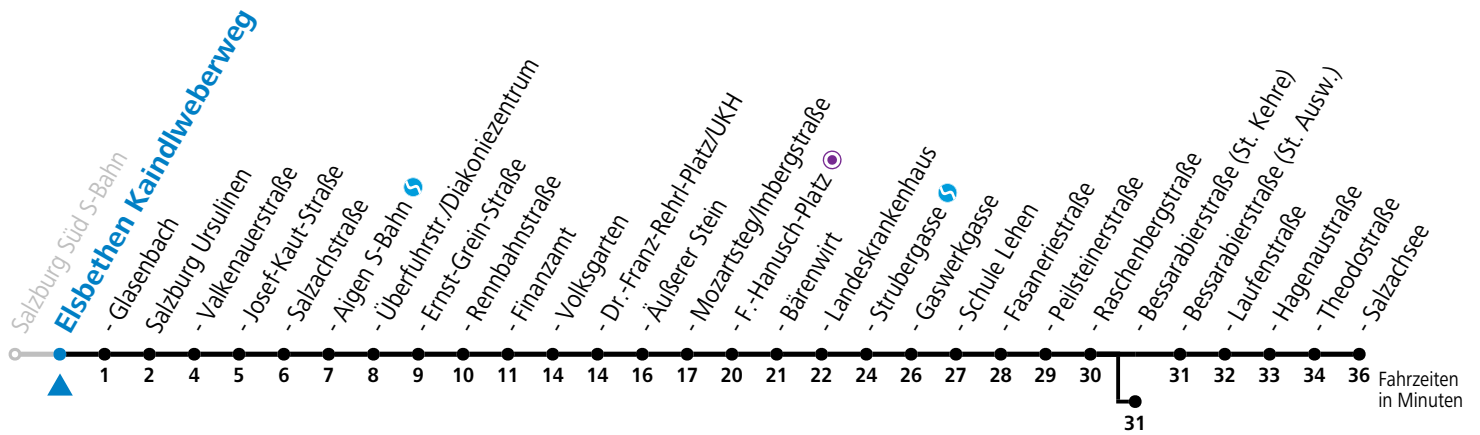

gültig ab 15.12.2024.

Alle Angaben ohne Gewähr.

Montag bis Freitag		Samstag		Sonn- und Feiertag	
4	59				
5	19 39 50	5	39 59	5	10 40
6	05 20 35 45 55	6	19 39 59	6	10 40
7	00^b 05 15 25 35 45 55	7	19 39 59	7	10 40
8	05 15 25 35 45 55	8	20 35 50	8	10 40
9	05 15 25 35 45 55	9	05 20 35 50	9	10 39 59
10	05 15 25 35 45 55	10	05 20 35 50	10	19 39 59
11	05 15 25 35 45 55	11	05 20 35 50	11	19 39 59
12	05 15 25 35 45 55	12	05 20 35 50	12	19 39 59
13	05 15 25 35 45 55	13	05 20 35 50	13	19 39 59
14	05 15 25 35 45 55	14	05 20 35 50	14	19 39 59
15	05 15 25 35 45 55	15	05 20 35 50	15	19 39 59
16	05 15 25 35 45 55	16	05 20 35 50	16	19 39 59
17	05 15 25 35 45 55	17	05 20 35 50	17	19 39 59
18	05 15 25 35 45	18	05 19 39 59	18	19 39 59
19	00 19 39 59	19	19 39 59	19	19 39 59
20	19 39 59	20	19 39 59	20	19 39 59
21	19 39 59	21	19 39 59	21	19 39 59
22	19 39 59^a	22	19 39 55	22	19 39 59^a
		23	30		
		0	05 40		

S = nur Montag bis Freitag, wenn Schultag in Salzburg a = bis Sbg. F.-Hanusch-Platz b = bis Salzburg Bessaraberstraße (St. Kehre)

* NACHTSTERN: Freitag, sowie vor Sonn-/Feiertag ab ca. 22:00 Uhr - Verkehr nach Samstag-Fahrplan Am 08.12., 24.12. und 31.12. bitte Sonderfahrpläne beachten!

Ferien im Bundesland Salzburg: 23.12.2024 bis 06.01.2025, 10. bis 16.02., 12.04. bis 21.04., 05.07. bis 07.09., 24.09. und 26.10. bis 02.11.2025 (Vorbehaltlich Änderungen durch die Schulbehörde)

Aufgabenträgerschaft: Stadt Salzburg, Betreiber: Salzburg Linien Verkehrsbetriebe GmbH, Bayerhamerstraße 16, 5020 Salzburg, Tel.: +43 (0)800 220050