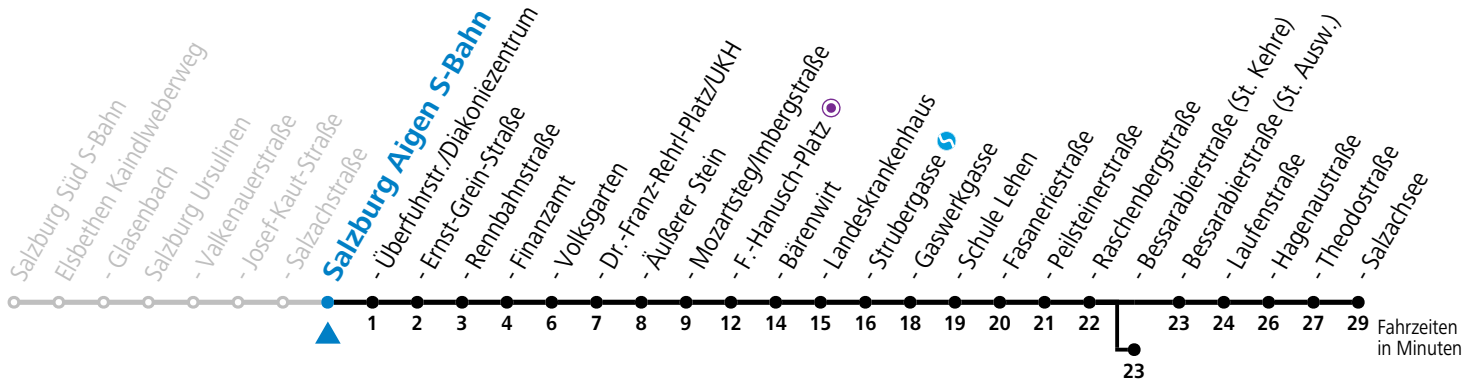

gültig ab 15.12.2024.

Alle Angaben ohne Gewähr.

Montag bis Freitag					Samstag				Sonn- und Feiertag			
5	06	26	46	57	5	46			5	17	47	
6	12	27	42	52	6	06	26	46	6	17	47	
7	02	07^b_S	12	22	32	42	52	7	06	26	46	
8	02	12	22	32	42	52		8	06	27	42	57
9	02	12	22	32	42	52		9	12	27	42	57
10	02	12	22	32	42	52		10	12	27	42	57
11	02	12	22	32	42	52		11	12	27	42	57
12	02	12	22	32	42	52		12	12	27	42	57
13	02	12	22	32	42	52		13	12	27	42	57
14	02	12	22	32	42	52		14	12	27	42	57
15	02	12	22	32	42	52		15	12	27	42	57
16	02	12	22	32	42	52		16	12	27	42	57
17	02	12	22	32	42	52		17	12	27	42	57
18	02	12	22	32	42	52		18	12	26	46	
19	07	26	46					19	06	26	46	
20	06	26	46					20	06	26	46	
21	06	26	46					21	06	26	46	
22	06	26	46					22	06	26	46	
23	06^a							23	02	37		
								0	12	47		

S = nur Montag bis Freitag, wenn Schultag in Salzburg   a = bis Sbg. F.-Hanusch-Platz   b = bis Salzburg Bessarabierstraße (St. Kehre)

* NACHTSTERN: Freitag, sowie vor Sonn-/Feiertag ab ca. 22:00 Uhr - Verkehr nach Samstag-Fahrplan Am 08.12., 24.12. und 31.12. bitte Sonderfahrpläne beachten!

Ferien im Bundesland Salzburg: 23.12.2024 bis 06.01.2025, 10. bis 16.02., 12.04. bis 21.04., 05.07. bis 07.09., 24.09. und 26.10. bis 02.11.2025 (Vorbehaltlich Änderungen durch die Schulbehörde)

Aufgabenträgerschaft: Stadt Salzburg, Betreiber: Salzburg Linien Verkehrsbetriebe GmbH, Bayerhamerstraße 16, 5020 Salzburg, Tel.: +43 (0)800 220050