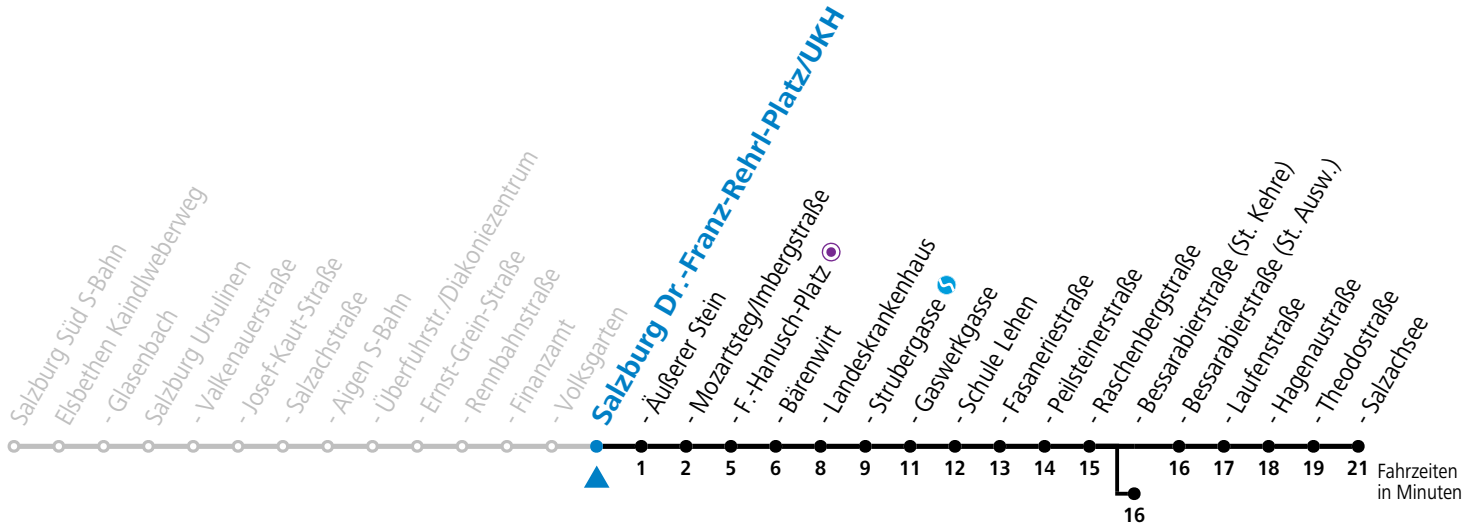

gültig ab 15.12.2024.

Alle Angaben ohne Gewähr.

Montag bis Freitag					Samstag					Sonn- und Feiertag				
5	13	33	53		5	53				5	24	54		
6	05	20	35	50	6	13	33	53		6	24	54		
7	00	10	15^b_S	20	30	40	50		7	13	33	53		
8	00	10	20	30	40	50		8	13	35	50			
9	00	10	20	30	40	50		9	05	20	35	50		
10	00	10	20	30	40	50		10	05	20	35	50		
11	00	10	20	30	40	50		11	05	20	35	50		
12	00	10	20	30	40	50		12	05	20	35	50		
13	00	10	20	30	40	50		13	05	20	35	50		
14	00	10	20	30	40	50		14	05	20	35	50		
15	00	10	20	30	40	50		15	05	20	35	50		
16	00	10	20	30	40	50		16	05	20	35	50		
17	00	10	20	30	40	50		17	05	20	35	50		
18	00	10	20	30	40	50		18	05	20	33	53		
19	00	15	33	53				19	13	33	53			
20	13	33	53					20	13	33	53			
21	13	33	53					21	13	33	53			
22	13	33	53					22	13	33	53			
23	13^a							23	09	44				
								0	19	54				

S = nur Montag bis Freitag, wenn Schultag in Salzburg   a = bis Sbg. F.-Hanusch-Platz   b = bis Salzburg Bessarabierstraße (St. Kehre)

* NACHTSTERN: Freitag, sowie vor Sonn-/Feiertag ab ca. 22:00 Uhr - Verkehr nach Samstag-Fahrplan Am 08.12., 24.12. und 31.12. bitte Sonderfahrpläne beachten!

Ferien im Bundesland Salzburg: 23.12.2024 bis 06.01.2025, 10. bis 16.02., 12.04. bis 21.04., 05.07. bis 07.09., 24.09. und 26.10. bis 02.11.2025 (Vorbehaltlich Änderungen durch die Schulbehörde)

Aufgabenträgerschaft: Stadt Salzburg, Betreiber: Salzburg Linien Verkehrsbetriebe GmbH, Bayerhamerstraße 16, 5020 Salzburg, Tel.: +43 (0)800 220050