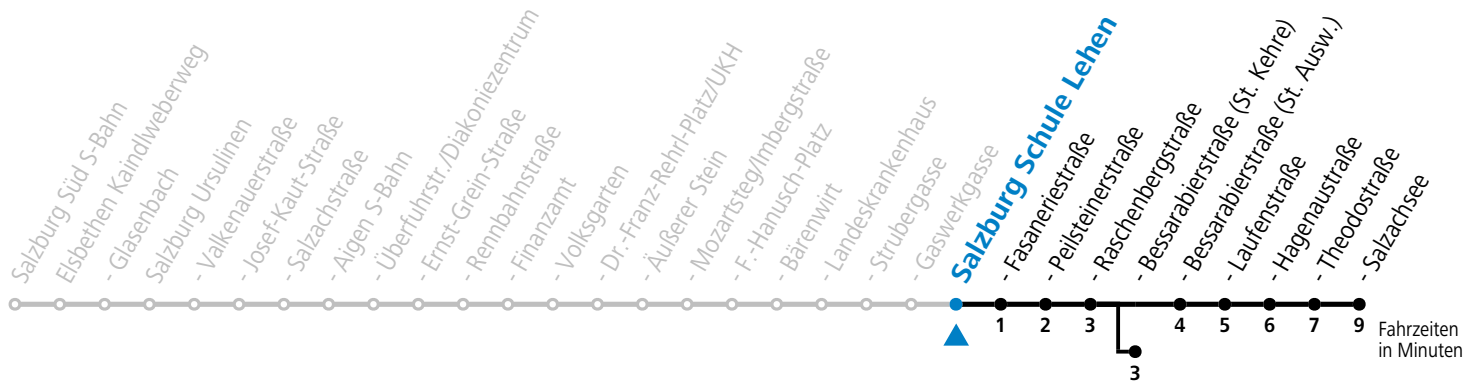

gültig ab 15.12.2024.

Alle Angaben ohne Gewähr.

Montag bis Freitag					Samstag					Sonn- und Feiertag							
5	25	45	55		5	45				5	36						
6	05	17	32	47	55	6	05	25	35	45	6	06	36				
7	02	12	22	27^a	32	42	52	7	05	25	45	7	06	36			
8	02	12	22	32	42	52		8	05	25	47	8	06	36			
9	02	12	22	32	42	52		9	02	17	32	47	9	06	21	36	51
10	02	12	22	32	42	52		10	02	17	32	47	10	05	25	45	
11	02	12	22	32	42	52		11	02	17	32	47	11	05	25	45	
12	02	12	22	32	42	52		12	02	17	32	47	12	05	25	45	
13	02	12	22	32	42	52		13	02	17	32	47	13	05	25	45	
14	02	12	22	32	42	52		14	02	17	32	47	14	05	25	45	
15	02	12	22	32	42	52		15	02	17	32	47	15	05	25	45	
16	02	12	22	32	42	52		16	02	17	32	47	16	05	25	45	
17	02	12	22	32	42	52		17	02	17	32	47	17	05	25	45	
18	02	12	22	32	42	52		18	02	17	32	45	18	05	25	45	
19	02	12	27	45				19	05	25	45		19	05	25	45	
20	05	25	45					20	05	25	45		20	05	25	45	
21	05	25	45					21	05	25	45		21	05	25	45	
22	05	25	45					22	05	25	45		22	05	25	45	
23	05							23	05	21	56		23	05			
								0	31								
								1	06								

S = nur Montag bis Freitag, wenn Schultag in Salzburg   a = bis Salzburg Bessarabierstraße (St. Kehre)

* NACHTSTERN: Freitag, sowie vor Sonn-/Feiertag ab ca. 22:00 Uhr - Verkehr nach Samstag-Fahrplan Am 08.12., 24.12. und 31.12. bitte Sonderfahrpläne beachten!

Ferien im Bundesland Salzburg: 23.12.2024 bis 06.01.2025, 10. bis 16.02., 12.04. bis 21.04., 05.07. bis 07.09., 24.09. und 26.10. bis 02.11.2025 (Vorbehaltlich Änderungen durch die Schulbehörde)

Aufgabenträgerschaft: Stadt Salzburg, Betreiber: Salzburg Linien Verkehrsbetriebe GmbH, Bayerhamerstraße 16, 5020 Salzburg, Tel.: +43 (0)800 220050