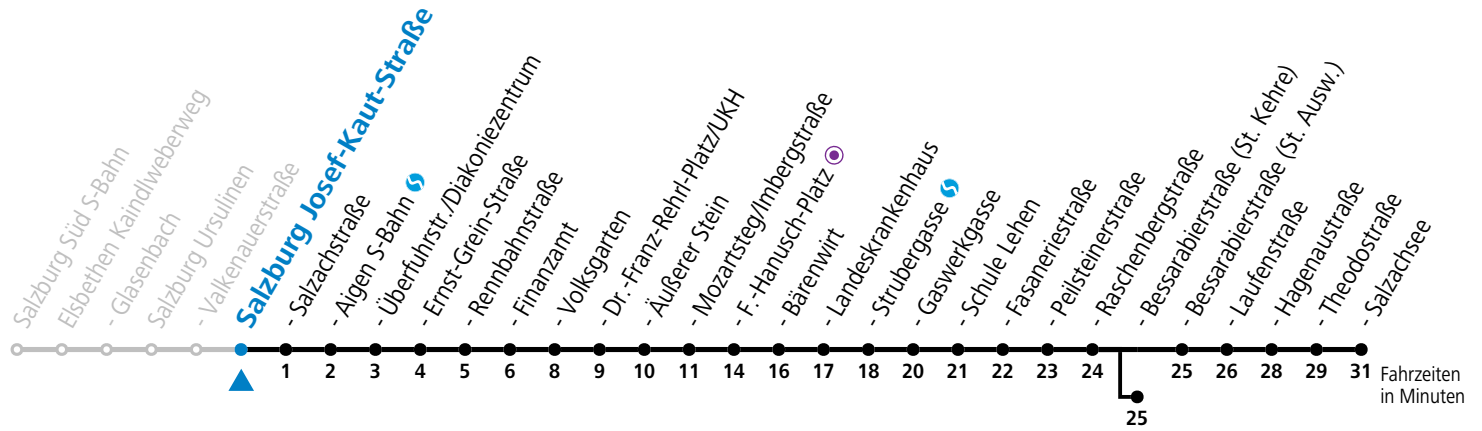

gültig ab 15.12.2024.

Alle Angaben ohne Gewähr.

Montag bis Freitag					Samstag				Sonn- und Feiertag			
5	04	24	44	55	5	44			5	15	45	
6	10	25	40	50	6	04	24	44	6	15	45	
7	00	05^b	10	20	30	40	50	7	04	24	44	
8	00	10	20	30	40	50		8	04	25	40	55
9	00	10	20	30	40	50		9	10	25	40	55
10	00	10	20	30	40	50		10	10	25	40	55
11	00	10	20	30	40	50		11	10	25	40	55
12	00	10	20	30	40	50		12	10	25	40	55
13	00	10	20	30	40	50		13	10	25	40	55
14	00	10	20	30	40	50		14	10	25	40	55
15	00	10	20	30	40	50		15	10	25	40	55
16	00	10	20	30	40	50		16	10	25	40	55
17	00	10	20	30	40	50		17	10	25	40	55
18	00	10	20	30	40	50		18	10	24	44	
19	05	24	44					19	04	24	44	
20	04	24	44					20	04	24	44	
21	04	24	44					21	04	24	44	
22	04	24	44					22	04	24	44	
23	04^a							23	00	35		
								0	10	45		

S = nur Montag bis Freitag, wenn Schultag in Salzburg a = bis Sbg. F.-Hanusch-Platz b = bis Salzburg Bessaraberstraße (St. Kehre)

* NACHTSTERN: Freitag, sowie vor Sonn-/Feiertag ab ca. 22:00 Uhr - Verkehr nach Samstag-Fahrplan Am 08.12., 24.12. und 31.12. bitte Sonderfahrpläne beachten!

Ferien im Bundesland Salzburg: 23.12.2024 bis 06.01.2025, 10. bis 16.02., 12.04. bis 21.04., 05.07. bis 07.09., 24.09. und 26.10. bis 02.11.2025 (Vorbehaltlich Änderungen durch die Schulbehörde)

Aufgabenträgerschaft: Stadt Salzburg, Betreiber: Salzburg Linien Verkehrsbetriebe GmbH, Bayerhamerstraße 16, 5020 Salzburg, Tel.: +43 (0)800 220050