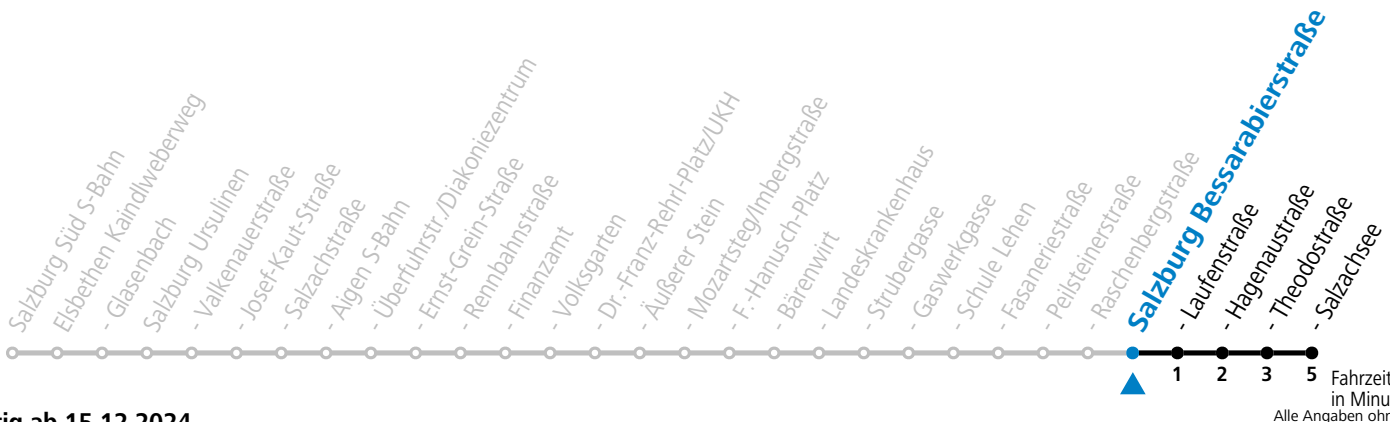

gültig ab 15.12.2024.

Montag bis Freitag		Samstag		Sonn- und Feiertag	
5	29 49 59	5	49	5	40
6	09 21 36 51 59	6	09 29 39 49	6	10 40
7	06 16 26 36 46 56	7	09 29 49	7	10 40
8	06 16 26 36 46 56	8	09 29 51	8	10 40
9	06 16 26 36 46 56	9	06 21 36 51	9	10 25 40 55
10	06 16 26 36 46 56	10	06 21 36 51	10	09 29 49
11	06 16 26 36 46 56	11	06 21 36 51	11	09 29 49
12	06 16 26 36 46 56	12	06 21 36 51	12	09 29 49
13	06 16 26 36 46 56	13	06 21 36 51	13	09 29 49
14	06 16 26 36 46 56	14	06 21 36 51	14	09 29 49
15	06 16 26 36 46 56	15	06 21 36 51	15	09 29 49
16	06 16 26 36 46 56	16	06 21 36 51	16	09 29 49
17	06 16 26 36 46 56	17	06 21 36 51	17	09 29 49
18	06 16 26 36 46 56	18	06 21 36 49	18	09 29 49
19	06 16 31 49	19	09 29 49	19	09 29 49
20	09 29 49	20	09 29 49	20	09 29 49
21	09 29 49	21	09 29 49	21	09 29 49
22	09 29 49	22	09 29 49	22	09 29 49
23	09	23	09 25	23	09
		0	00 35		
		1	10		

* NACHTSTERN: Freitag, sowie vor Sonn-/Feiertag ab ca. 22:00 Uhr - Verkehr nach Samstag-Fahrplan
Am 08.12., 24.12. und 31.12. bitte Sonderfahrpläne beachten!

Ferien im Bundesland Salzburg: 23.12.2024 bis 06.01.2025, 10. bis 16.02., 12.04. bis 21.04., 05.07. bis 07.09., 24.09. und 26.10. bis 02.11.2025 (Vorbehaltlich Änderungen durch die Schulbehörde)

Aufgabenträgerschaft: Stadt Salzburg, Betreiber: Salzburg Linien Verkehrsbetriebe GmbH, Bayerhammerstraße 16, 5020 Salzburg, Tel.: +43 (0)800 220050