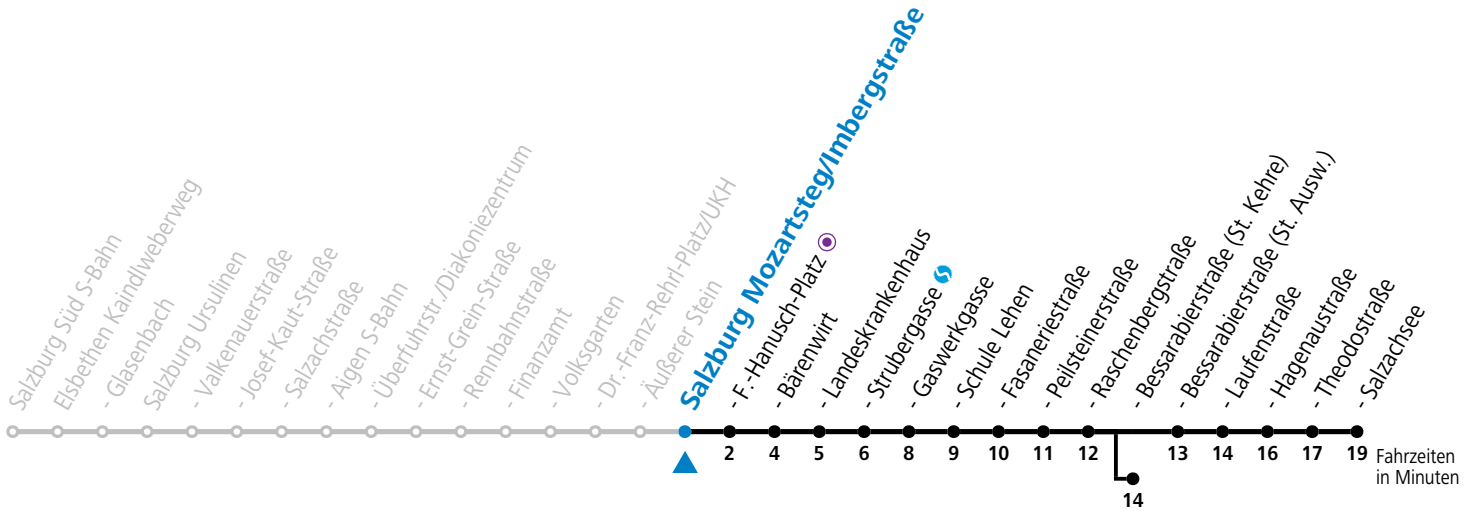

7 Salzburg Mozartsteg/Imbergstraße

Abfahrten jetzt:

gültig ab 15.12.2024.

Alle Angaben ohne Gewähr.

Montag bis Freitag		Samstag		Sonn- und Feiertag	
3	42^a				
4	12^a	4	11^a 31^a	4	11^a 31^a
5	17 37 47 57	5	37 57	5	28 58
6	07 22 37 44 52	6	17 27 37 57	6	28 58
7	02 12 17^b 22 32 42 52	7	17 37 57	7	28 58
8	02 12 22 32 42 52	8	17 37 52	8	28 58
9	02 12 22 32 42 52	9	07 22 37 52	9	13 28 43 57
10	02 12 22 32 42 52	10	07 22 37 52	10	17 37 57
11	02 12 22 32 42 52	11	07 22 37 52	11	17 37 57
12	02 12 22 32 42 52	12	07 22 37 52	12	17 37 57
13	02 12 22 32 42 52	13	07 22 37 52	13	17 37 57
14	02 12 22 32 42 52	14	07 22 37 52	14	17 37 57
15	02 12 22 32 42 52	15	07 22 37 52	15	17 37 57
16	02 12 22 32 42 52	16	07 22 37 52	16	17 37 57
17	02 12 22 32 42 52	17	07 22 37 52	17	17 37 57
18	02 12 22 32 42 52	18	07 22 37 57	18	17 37 57
19	02 17 37 57	19	17 37 57	19	17 37 57
20	17 37 57	20	17 37 57	20	17 37 57
21	17 37 57	21	17 37 57	21	17 37 57
22	17 37 57	22	17 37 57	22	17 37 57
23	17^a	23	13 48	23	17^a
		0	23 58		

S = nur Montag bis Freitag, wenn Schultag in Salzburg   a = bis Sbg. F.-Hanusch-Platz   b = bis Salzburg Bessaraberstraße (St. Kehre)

* NACHTSTERN: Freitag, sowie vor Sonn-/Feiertag ab ca. 22:00 Uhr - Verkehr nach Samstag-Fahrplan Am 08.12., 24.12. und 31.12. bitte Sonderfahrpläne beachten!

Ferien im Bundesland Salzburg: 23.12.2024 bis 06.01.2025, 10. bis 16.02., 12.04. bis 21.04., 05.07. bis 07.09., 24.09. und 26.10. bis 02.11.2025 (Vorbehaltlich Änderungen durch die Schulbehörde)

Aufgabenträgerschaft: Stadt Salzburg, Betreiber: Salzburg Linien Verkehrsbetriebe GmbH, Bayerhamerstraße 16, 5020 Salzburg, Tel.: +43 (0)800 220050