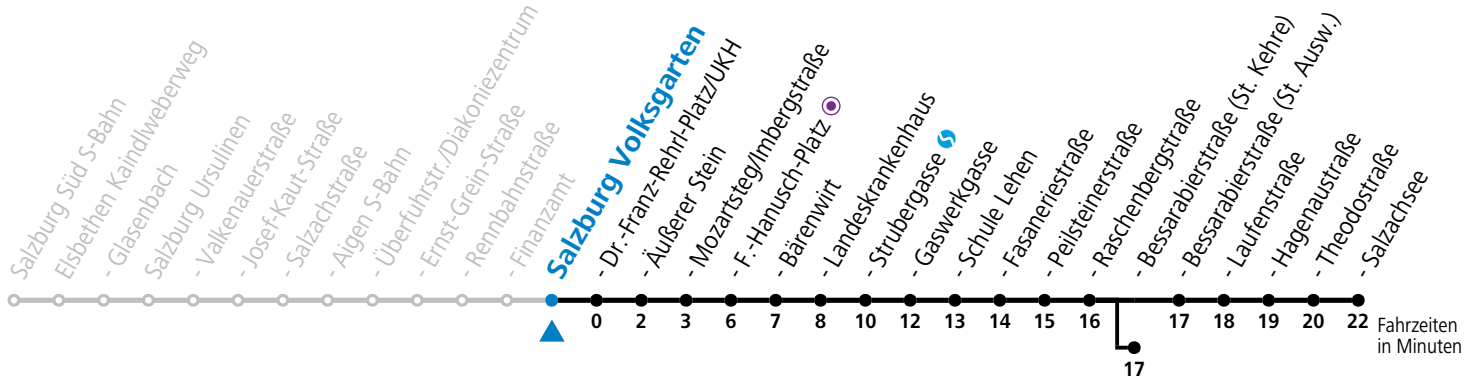

gültig ab 15.12.2024.

Alle Angaben ohne Gewähr.

Montag bis Freitag					Samstag				Sonn- und Feiertag						
5	13	33	53		5	53			5	24	54				
6	04	19	34	49	59	6	13	33	53	6	24	54			
7	09	14^b	19	29	39	49	59	7	13	33	53	7	24	54	
8	09	19	29	39	49	59	8	13	34	49	8	24	54		
9	09	19	29	39	49	59	9	04	19	34	49	9	24	53	
10	09	19	29	39	49	59	10	04	19	34	49	10	13	33	53
11	09	19	29	39	49	59	11	04	19	34	49	11	13	33	53
12	09	19	29	39	49	59	12	04	19	34	49	12	13	33	53
13	09	19	29	39	49	59	13	04	19	34	49	13	13	33	53
14	09	19	29	39	49	59	14	04	19	34	49	14	13	33	53
15	09	19	29	39	49	59	15	04	19	34	49	15	13	33	53
16	09	19	29	39	49	59	16	04	19	34	49	16	13	33	53
17	09	19	29	39	49	59	17	04	19	34	49	17	13	33	53
18	09	19	29	39	49	59	18	04	19	33	53	18	13	33	53
19	14	33	53			19	13	33	53	19	13	33	53		
20	13	33	53			20	13	33	53	20	13	33	53		
21	13	33	53			21	13	33	53	21	13	33	53		
22	13	33	53			22	13	33	53	22	13	33	53		
23	13^a					23	09	44		23	13^a				
						0	19	54							

S = nur Montag bis Freitag, wenn Schultag in Salzburg   a = bis Sbg. F.-Hanusch-Platz   b = bis Salzburg Bessarabierstraße (St. Kehre)

* NACHTSTERN: Freitag, sowie vor Sonn-/Feiertag ab ca. 22:00 Uhr - Verkehr nach Samstag-Fahrplan Am 08.12., 24.12. und 31.12. bitte Sonderfahrpläne beachten!

Ferien im Bundesland Salzburg: 23.12.2024 bis 06.01.2025, 10. bis 16.02., 12.04. bis 21.04., 05.07. bis 07.09., 24.09. und 26.10. bis 02.11.2025 (Vorbehaltlich Änderungen durch die Schulbehörde)

Aufgabenträgerschaft: Stadt Salzburg, Betreiber: Salzburg Linien Verkehrsbetriebe GmbH, Bayerhamerstraße 16, 5020 Salzburg, Tel.: +43 (0)800 220050