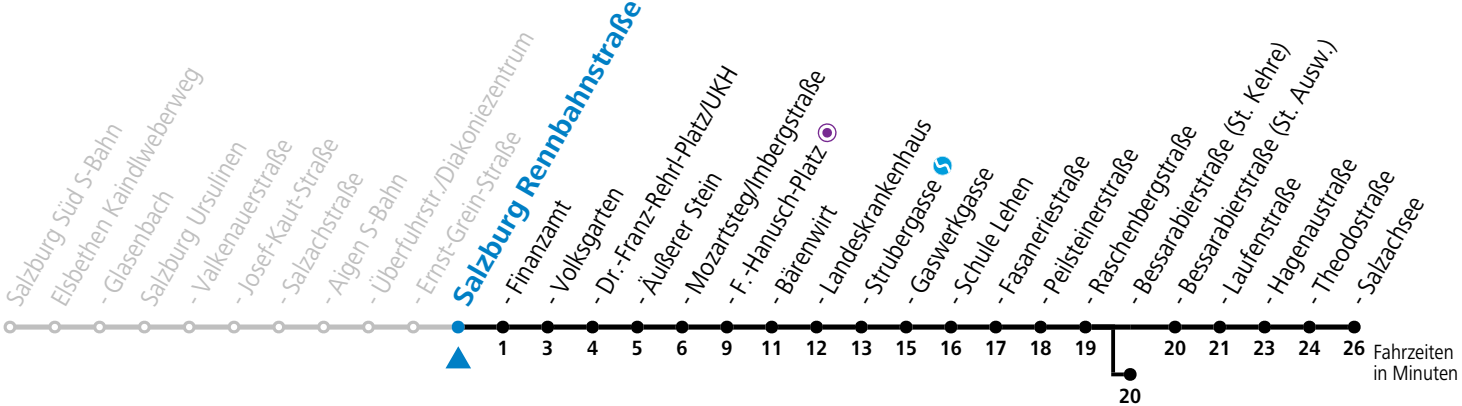

gültig ab 15.12.2024.

Alle Angaben ohne Gewähr.

Montag bis Freitag					Samstag					Sonn- und Feiertag						
5	09	29	49		5	49				5	20	50				
6	00	15	30	45	55	6	09	29	49	6	20	50				
7	05	10^b	15	25	35	45	55	7	09	29	49	7	20	50		
8	05	15	25	35	45	55		8	09	30	45	8	20	50		
9	05	15	25	35	45	55		9	00	15	30	45	9	20	49	
10	05	15	25	35	45	55		10	00	15	30	45	10	09	29	49
11	05	15	25	35	45	55		11	00	15	30	45	11	09	29	49
12	05	15	25	35	45	55		12	00	15	30	45	12	09	29	49
13	05	15	25	35	45	55		13	00	15	30	45	13	09	29	49
14	05	15	25	35	45	55		14	00	15	30	45	14	09	29	49
15	05	15	25	35	45	55		15	00	15	30	45	15	09	29	49
16	05	15	25	35	45	55		16	00	15	30	45	16	09	29	49
17	05	15	25	35	45	55		17	00	15	30	45	17	09	29	49
18	05	15	25	35	45	55		18	00	15	29	49	18	09	29	49
19	10	29	49					19	09	29	49	19	09	29	49	
20	09	29	49					20	09	29	49	20	09	29	49	
21	09	29	49					21	09	29	49	21	09	29	49	
22	09	29	49					22	09	29	49	22	09	29	49	
23	09^a							23	05	40		23	09^a			
								0	15	50						

S = nur Montag bis Freitag, wenn Schultag in Salzburg   a = bis Sbg. F.-Hanusch-Platz   b = bis Salzburg Bessarabierstraße (St. Kehre)

* NACHTSTERN: Freitag, sowie vor Sonn-/Feiertag ab ca. 22:00 Uhr - Verkehr nach Samstag-Fahrplan Am 08.12., 24.12. und 31.12. bitte Sonderfahrpläne beachten!

Ferien im Bundesland Salzburg: 23.12.2024 bis 06.01.2025, 10. bis 16.02., 12.04. bis 21.04., 05.07. bis 07.09., 24.09. und 26.10. bis 02.11.2025 (Vorbehaltlich Änderungen durch die Schulbehörde)

Aufgabenträgerschaft: Stadt Salzburg, Betreiber: Salzburg Linien Verkehrsbetriebe GmbH, Bayerhamerstraße 16, 5020 Salzburg, Tel.: +43 (0)800 220050