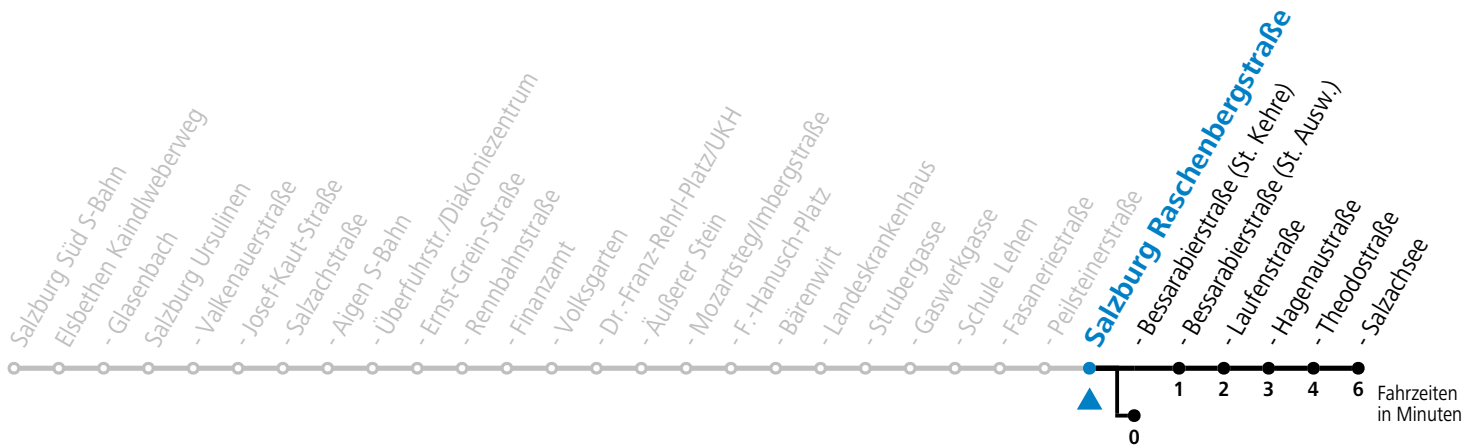

7 Salzburg Raschenbergstraße

Abfahrten jetzt:

gültig ab 15.12.2024.

Alle Angaben ohne Gewähr.

Montag bis Freitag					Samstag					Sonn- und Feiertag						
5	28	48	58		5	48				5	39					
6	08	20	35	50	58	6	08	28	38	48	6	09	39			
7	05	15	25	30^a	35	45	55	7	08	28	48	7	09	39		
8	05	15	25	35	45	55	8	08	28	50	8	09	39			
9	05	15	25	35	45	55	9	05	20	35	50	9	09	24	39	54
10	05	15	25	35	45	55	10	05	20	35	50	10	08	28	48	
11	05	15	25	35	45	55	11	05	20	35	50	11	08	28	48	
12	05	15	25	35	45	55	12	05	20	35	50	12	08	28	48	
13	05	15	25	35	45	55	13	05	20	35	50	13	08	28	48	
14	05	15	25	35	45	55	14	05	20	35	50	14	08	28	48	
15	05	15	25	35	45	55	15	05	20	35	50	15	08	28	48	
16	05	15	25	35	45	55	16	05	20	35	50	16	08	28	48	
17	05	15	25	35	45	55	17	05	20	35	50	17	08	28	48	
18	05	15	25	35	45	55	18	05	20	35	48	18	08	28	48	
19	05	15	30	48		19	08	28	48		19	08	28	48		
20	08	28	48			20	08	28	48		20	08	28	48		
21	08	28	48			21	08	28	48		21	08	28	48		
22	08	28	48			22	08	28	48		22	08	28	48		
23	08					23	08	24	59		23	08				
						0	34									
						1	09									

S = nur Montag bis Freitag, wenn Schultag in Salzburg   a = bis Salzburg Bessarabierstraße (St. Kehre)

* NACHTSTERN: Freitag, sowie vor Sonn-/Feiertag ab ca. 22:00 Uhr - Verkehr nach Samstag-Fahrplan Am 08.12., 24.12. und 31.12. bitte Sonderfahrpläne beachten!

Ferien im Bundesland Salzburg: 23.12.2024 bis 06.01.2025, 10. bis 16.02., 12.04. bis 21.04., 05.07. bis 07.09., 24.09. und 26.10. bis 02.11.2025 (Vorbehaltlich Änderungen durch die Schulbehörde)

Aufgabenträgerschaft: Stadt Salzburg, Betreiber: Salzburg Linien Verkehrsbetriebe GmbH, Bayerhamerstraße 16, 5020 Salzburg, Tel.: +43 (0)800 220050