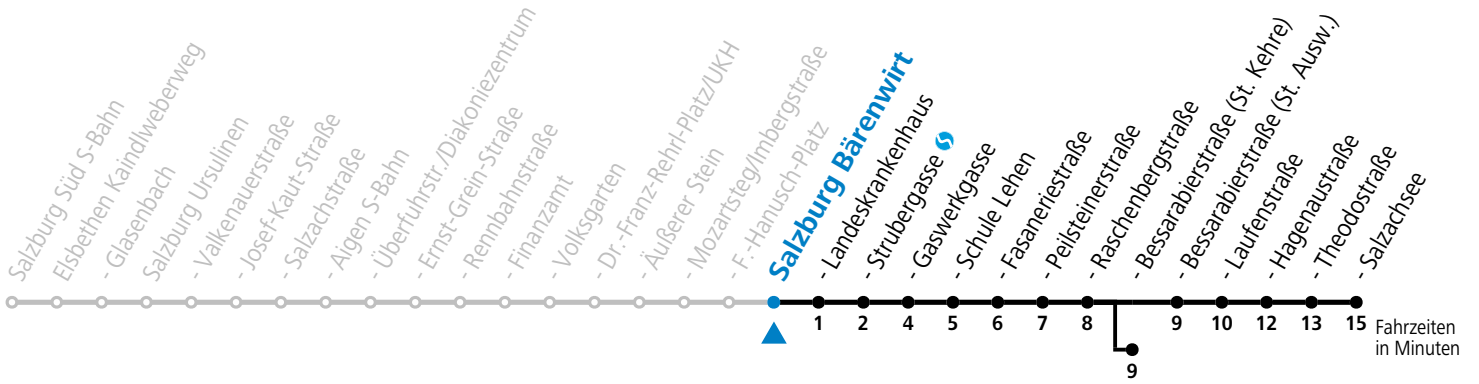

gültig ab 15.12.2024.

Alle Angaben ohne Gewähr.

Montag bis Freitag					Samstag					Sonn- und Feiertag				
5	20	40	51		5	40				5	31			
6	00	11	26	41 49 56	6	00	20	30	40	6	01	31		
7	06	16	21^a_S	26 36 46 56	7	00	20	40		7	01	31		
8	06	16	26	36 46 56	8	00	20	41	56	8	01	31		
9	06	16	26	36 46 56	9	11	26	41	56	9	01	16	31	46
10	06	16	26	36 46 56	10	11	26	41	56	10	00	20	40	
11	06	16	26	36 46 56	11	11	26	41	56	11	00	20	40	
12	06	16	26	36 46 56	12	11	26	41	56	12	00	20	40	
13	06	16	26	36 46 56	13	11	26	41	56	13	00	20	40	
14	06	16	26	36 46 56	14	11	26	41	56	14	00	20	40	
15	06	16	26	36 46 56	15	11	26	41	56	15	00	20	40	
16	06	16	26	36 46 56	16	11	26	41	56	16	00	20	40	
17	06	16	26	36 46 56	17	11	26	41	56	17	00	20	40	
18	06	16	26	36 46 56	18	11	26	40		18	00	20	40	
19	06	21	40		19	00	20	40		19	00	20	40	
20	00	20	40		20	00	20	40		20	00	20	40	
21	00	20	40		21	00	20	40		21	00	20	40	
22	00	20	40		22	00	20	40		22	00	20	40	
23	00				23	00	16	51		23	00			
					0	26								
					1	01								

S = nur Montag bis Freitag, wenn Schultag in Salzburg   a = bis Salzburg Bessarabierstraße (St. Kehre)

* NACHTSTERN: Freitag, sowie vor Sonn-/Feiertag ab ca. 22:00 Uhr - Verkehr nach Samstag-Fahrplan Am 08.12., 24.12. und 31.12. bitte Sonderfahrpläne beachten!

Ferien im Bundesland Salzburg: 23.12.2024 bis 06.01.2025, 10. bis 16.02., 12.04. bis 21.04., 05.07. bis 07.09., 24.09. und 26.10. bis 02.11.2025 (Vorbehaltlich Änderungen durch die Schulbehörde)

Aufgabenträgerschaft: Stadt Salzburg, Betreiber: Salzburg Linien Verkehrsbetriebe GmbH, Bayerhamerstraße 16, 5020 Salzburg, Tel.: +43 (0)800 220050