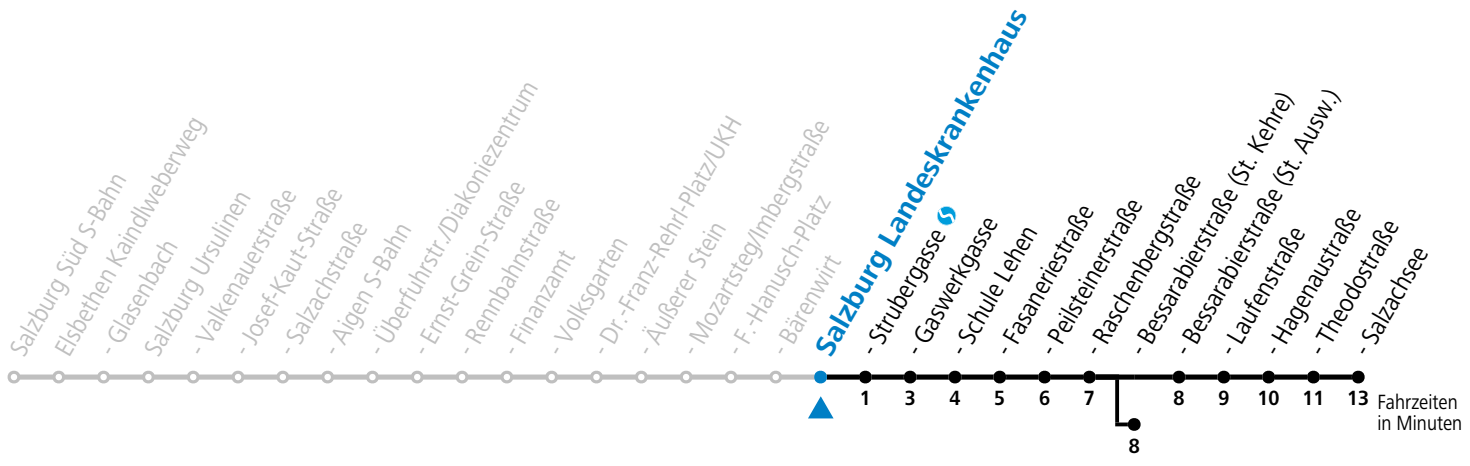

gültig ab 15.12.2024.

Alle Angaben ohne Gewähr.

Montag bis Freitag					Samstag					Sonn- und Feiertag				
5	21	41	52		5	41				5	32			
6	01	13	28	43 50 58	6	01	21	31	41	6	02	32		
7	08	18	23^a₅	28 38 48 58	7	01	21	41		7	02	32		
8	08	18	28	38 48 58	8	01	21	43	58	8	02	32		
9	08	18	28	38 48 58	9	13	28	43	58	9	02	17	32	47
10	08	18	28	38 48 58	10	13	28	43	58	10	01	21	41	
11	08	18	28	38 48 58	11	13	28	43	58	11	01	21	41	
12	08	18	28	38 48 58	12	13	28	43	58	12	01	21	41	
13	08	18	28	38 48 58	13	13	28	43	58	13	01	21	41	
14	08	18	28	38 48 58	14	13	28	43	58	14	01	21	41	
15	08	18	28	38 48 58	15	13	28	43	58	15	01	21	41	
16	08	18	28	38 48 58	16	13	28	43	58	16	01	21	41	
17	08	18	28	38 48 58	17	13	28	43	58	17	01	21	41	
18	08	18	28	38 48 58	18	13	28	41		18	01	21	41	
19	08	23	41		19	01	21	41		19	01	21	41	
20	01	21	41		20	01	21	41		20	01	21	41	
21	01	21	41		21	01	21	41		21	01	21	41	
22	01	21	41		22	01	21	41		22	01	21	41	
23	01				23	01	17	52		23	01			
					0	27								
					1	02								

S = nur Montag bis Freitag, wenn Schultag in Salzburg   a = bis Salzburg Bessaraberstraße (St. Kehre)

* NACHTSTERN: Freitag, sowie vor Sonn-/Feiertag ab ca. 22:00 Uhr - Verkehr nach Samstag-Fahrplan Am 08.12., 24.12. und 31.12. bitte Sonderfahrpläne beachten!

Ferien im Bundesland Salzburg: 23.12.2024 bis 06.01.2025, 10. bis 16.02., 12.04. bis 21.04., 05.07. bis 07.09., 24.09. und 26.10. bis 02.11.2025 (Vorbehaltlich Änderungen durch die Schulbehörde)

Aufgabenträgerschaft: Stadt Salzburg, Betreiber: Salzburg Linien Verkehrsbetriebe GmbH, Bayerhamerstraße 16, 5020 Salzburg, Tel.: +43 (0)800 220050