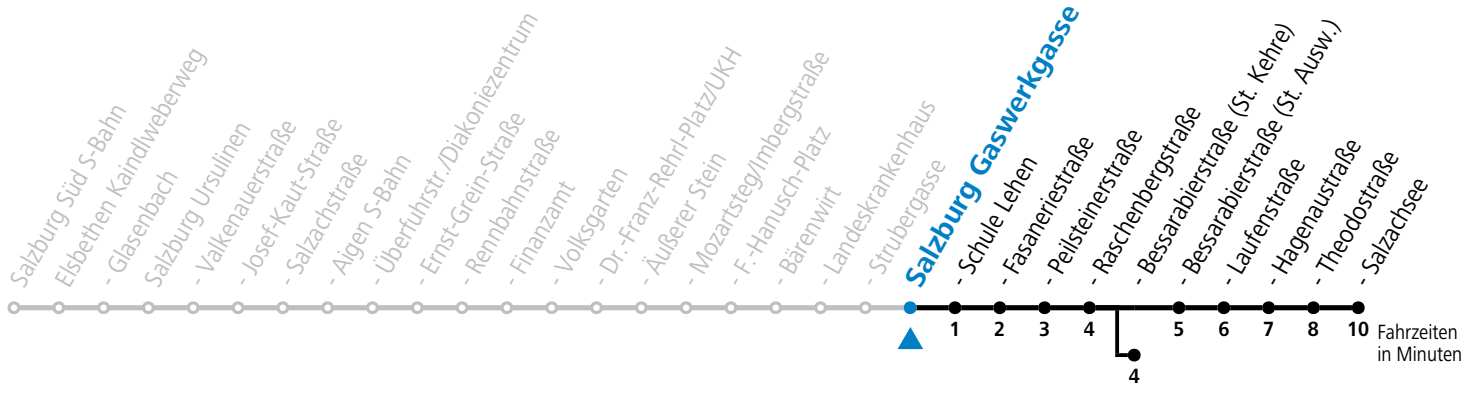

gültig ab 15.12.2024.

Alle Angaben ohne Gewähr.

Montag bis Freitag					Samstag					Sonn- und Feiertag				
5	24	44	54		5	44				5	35			
6	04	16	31	46 54	6	04	24	34	44	6	05	35		
7	01	11	21	26^a 31 41 51	7	04	24	44		7	05	35		
8	01	11	21	31 41 51	8	04	24	46		8	05	35		
9	01	11	21	31 41 51	9	01	16	31	46	9	05	20	35	50
10	01	11	21	31 41 51	10	01	16	31	46	10	04	24	44	
11	01	11	21	31 41 51	11	01	16	31	46	11	04	24	44	
12	01	11	21	31 41 51	12	01	16	31	46	12	04	24	44	
13	01	11	21	31 41 51	13	01	16	31	46	13	04	24	44	
14	01	11	21	31 41 51	14	01	16	31	46	14	04	24	44	
15	01	11	21	31 41 51	15	01	16	31	46	15	04	24	44	
16	01	11	21	31 41 51	16	01	16	31	46	16	04	24	44	
17	01	11	21	31 41 51	17	01	16	31	46	17	04	24	44	
18	01	11	21	31 41 51	18	01	16	31	44	18	04	24	44	
19	01	11	26	44	19	04	24	44		19	04	24	44	
20	04	24	44		20	04	24	44		20	04	24	44	
21	04	24	44		21	04	24	44		21	04	24	44	
22	04	24	44		22	04	24	44		22	04	24	44	
23	04				23	04	20	55		23	04			
					0	30								
					1	05								

S = nur Montag bis Freitag, wenn Schultag in Salzburg   a = bis Salzburg Bessarabierstraße (St. Kehre)

* NACHTSTERN: Freitag, sowie vor Sonn-/Feiertag ab ca. 22:00 Uhr - Verkehr nach Samstag-Fahrplan Am 08.12., 24.12. und 31.12. bitte Sonderfahrpläne beachten!

Ferien im Bundesland Salzburg: 23.12.2024 bis 06.01.2025, 10. bis 16.02., 12.04. bis 21.04., 05.07. bis 07.09., 24.09. und 26.10. bis 02.11.2025 (Vorbehaltlich Änderungen durch die Schulbehörde)

Aufgabenträgerschaft: Stadt Salzburg, Betreiber: Salzburg Linien Verkehrsbetriebe GmbH, Bayerhamerstraße 16, 5020 Salzburg, Tel.: +43 (0)800 220050