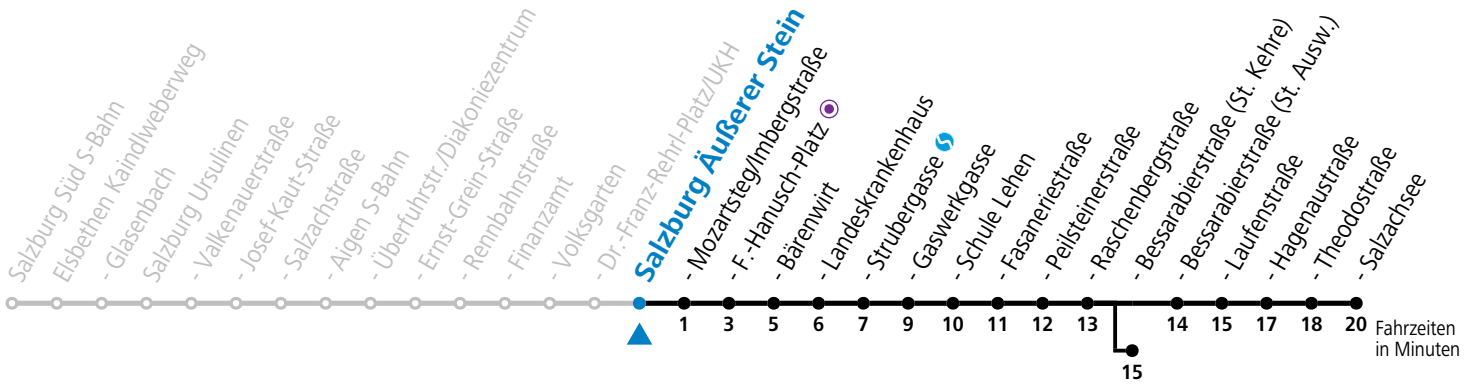

gültig ab 15.12.2024.

Alle Angaben ohne Gewähr.

Montag bis Freitag		Samstag		Sonn- und Feiertag	
3	41^a				
4	11^a	4	10^a 30^a	4	10^a 30^a
5	16 36 46 56	5	36 56	5	27 57
6	06 21 36 43 51	6	16 26 36 56	6	27 57
7	01 11 16^b 21 31 41 51	7	16 36 56	7	27 57
8	01 11 21 31 41 51	8	16 36 51	8	27 57
9	01 11 21 31 41 51	9	06 21 36 51	9	12 27 42 56
10	01 11 21 31 41 51	10	06 21 36 51	10	16 36 56
11	01 11 21 31 41 51	11	06 21 36 51	11	16 36 56
12	01 11 21 31 41 51	12	06 21 36 51	12	16 36 56
13	01 11 21 31 41 51	13	06 21 36 51	13	16 36 56
14	01 11 21 31 41 51	14	06 21 36 51	14	16 36 56
15	01 11 21 31 41 51	15	06 21 36 51	15	16 36 56
16	01 11 21 31 41 51	16	06 21 36 51	16	16 36 56
17	01 11 21 31 41 51	17	06 21 36 51	17	16 36 56
18	01 11 21 31 41 51	18	06 21 36 56	18	16 36 56
19	01 16 36 56	19	16 36 56	19	16 36 56
20	16 36 56	20	16 36 56	20	16 36 56
21	16 36 56	21	16 36 56	21	16 36 56
22	16 36 56	22	16 36 56	22	16 36 56
23	16^a	23	12 47	23	16^a
		0	22 57		

S = nur Montag bis Freitag, wenn Schultag in Salzburg   a = bis Sbg. F.-Hanusch-Platz   b = bis Salzburg Bessarabierstraße (St. Kehre)

* NACHTSTERN: Freitag, sowie vor Sonn-/Feiertag ab ca. 22:00 Uhr - Verkehr nach Samstag-Fahrplan Am 08.12., 24.12. und 31.12. bitte Sonderfahrpläne beachten!

Ferien im Bundesland Salzburg: 23.12.2024 bis 06.01.2025, 10. bis 16.02., 12.04. bis 21.04., 05.07. bis 07.09., 24.09. und 26.10. bis 02.11.2025 (Vorbehaltlich Änderungen durch die Schulbehörde)

Aufgabenträgerschaft: Stadt Salzburg, Betreiber: Salzburg Linien Verkehrsbetriebe GmbH, Bayerhamerstraße 16, 5020 Salzburg, Tel.: +43 (0)800 220050