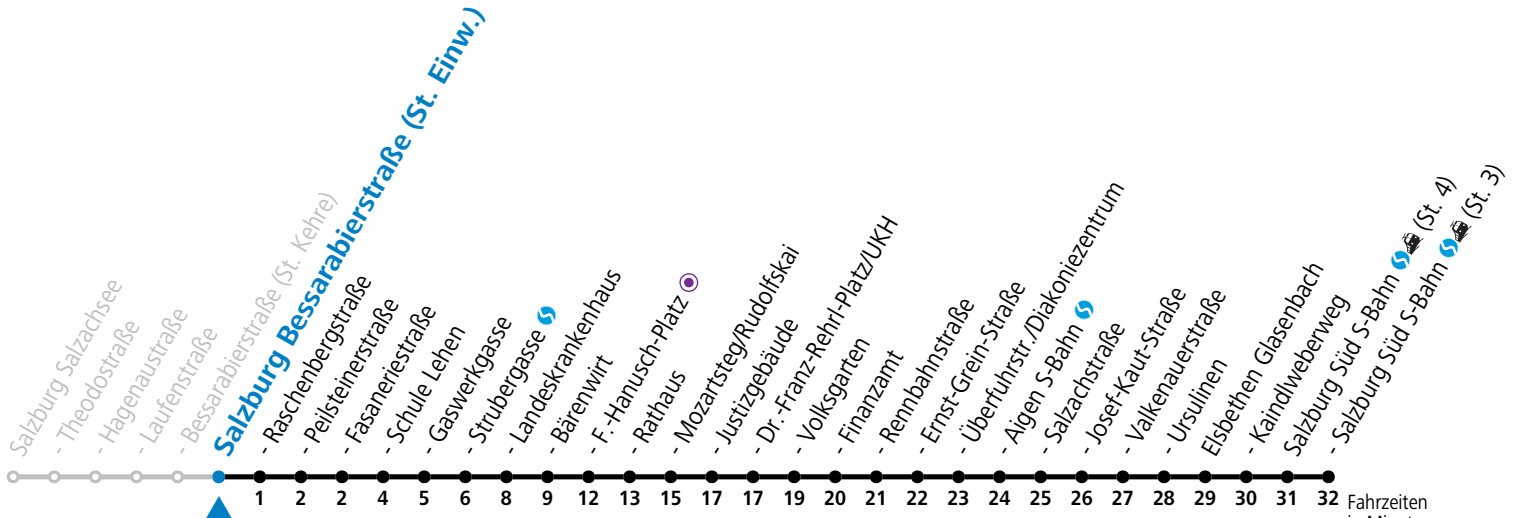

gültig ab 15.12.2024.

Fahrzeiten in Minuten
Alle Angaben ohne Gewähr.

Montag bis Freitag		Samstag		Sonn- und Feiertag	
5	41			5	53
6	01 11 26 41 56	6	01 21 41	6	23 53
7	06 16 26 36 41^a 46 56	7	01 21 41	7	23 53
8	06 16 26 36 46 56	8	01 21 41 56	8	23 53
9	06 16 26 36 46 56	9	11 26 41 56	9	23 41
10	06 16 26 36 46 56	10	11 26 41 56	10	01 21 41
11	06 16 26 36 46 56	11	11 26 41 56	11	01 21 41
12	06 16 26 36 46 56	12	11 26 41 56	12	01 21 41
13	06 16 26 36 46 56	13	11 26 41 56	13	01 21 41
14	06 16 26 36 46 56	14	11 26 41 56	14	01 21 41
15	06 16 26 36 46 56	15	11 26 41 56	15	01 21 41
16	06 16 26 36 46 56	16	11 26 41 56	16	01 21 41
17	06 16 26 36 46 56	17	11 26 41 56	17	01 21 41
18	06 16 26 36 46 56	18	11 26 41	18	01 21 41
19	06 15 25 41	19	01 21 41	19	01 21 41
20	01 21 41	20	01 21 41	20	01 21 41
21	01 21 41	21	01 21 41	21	01 21 41
22	01 21 41 51^a	22	01 21 41 51^a	22	01 21 41 51^a
23	01 21	23	03^b 23^a 38^b	23	01 21
		0	13^b 48^b		
		1	23^b		

S = nur Montag bis Freitag, wenn Schultag in Salzburg   a = bis Salzburg Mozartsteg/Rudolfskai   b = bis Elisabethen Kaindlweberweg

* NACHTSTERN: Freitag, sowie vor Sonn-/Feiertag ab ca. 22:00 Uhr - Verkehr nach Samstag-Fahrplan Am 08.12., 24.12. und 31.12. bitte Sonderfahrpläne beachten!

Ferien im Bundesland Salzburg: 23.12.2024 bis 06.01.2025, 10. bis 16.02., 12.04. bis 21.04., 05.07. bis 07.09., 24.09. und 26.10. bis 02.11.2025 (Vorbehaltlich Änderungen durch die Schulbehörde)

Aufgabenträgerschaft: Stadt Salzburg, Betreiber: Salzburg Linien Verkehrsbetriebe GmbH, Bayerhamerstraße 16, 5020 Salzburg, Tel.: +43 (0)800 220050