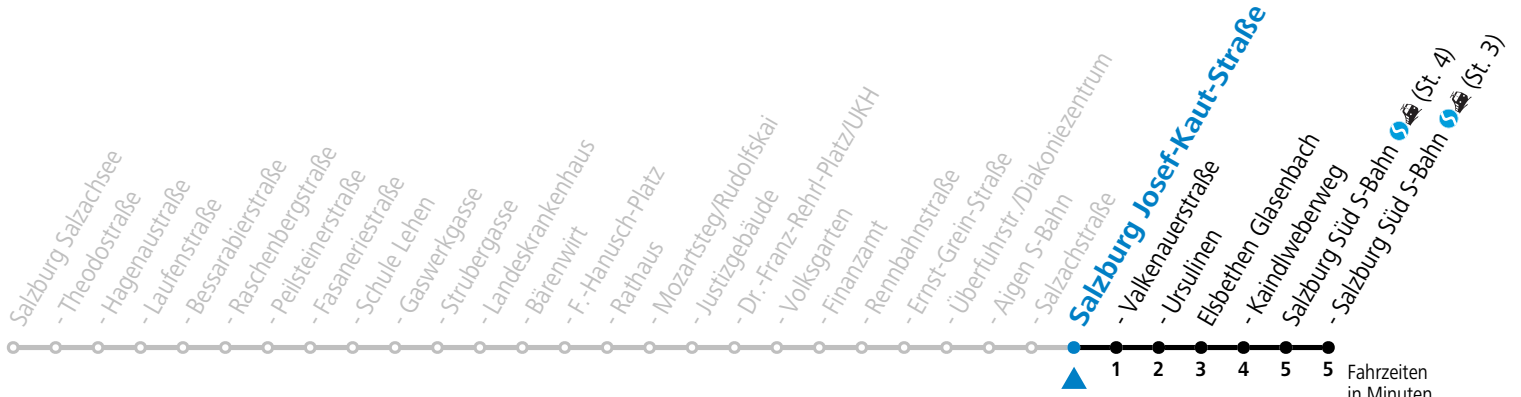

gültig ab 15.12.2024.

Fahrzeiten
in Minuten
Alle Angaben ohne Gewähr.

Montag bis Freitag					Samstag				Sonn- und Feiertag						
6	07	27	37	53	6	06	27	47	6	19	49				
7	08	22	32	42	52	7	07	27	47	7	19	49			
8	02	12	22	32	42	52	8	07	27	47	8	19	49		
9	02	12	22	32	42	52	9	08	23	38	53	9	19	49	
10	02	12	22	32	42	52	10	08	23	38	53	10	07	27	47
11	02	12	22	32	42	52	11	08	23	38	53	11	07	27	47
12	02	12	22	32	42	52	12	08	23	38	53	12	07	27	47
13	02	12	22	32	42	52	13	08	23	38	53	13	07	27	47
14	02	12	22	32	42	52	14	08	23	38	53	14	07	27	47
15	02	12	22	32	42	52	15	08	23	38	53	15	07	27	47
16	02	12	22	32	42	52	16	08	23	38	53	16	07	27	47
17	02	12	22	32	42	52	17	08	23	38	53	17	07	27	47
18	02	12	22	32	42	52	18	08	23	38	53	18	07	27	47
19	02	12	22	32	41	51	19	07	27	47	19	07	27	47	
20	07	27	47				20	07	27	47	20	07	27	47	
21	07	27	47				21	07	27	47	21	07	27	47	
22	07	27	47				22	07	27	47	22	07	27	47	
23	07	27	47				23	07	27^a	23	07	27	47		
0	40^a						0	02^a	37^a	0	40^a				
							1	12^a	47^a						

a = bis Elisabethen Kaindlweberweg

* NACHTSTERN: Freitag, sowie vor Sonn-/Feiertag ab ca. 22:00 Uhr - Verkehr nach Samstag-Fahrplan Am 08.12., 24.12. und 31.12. bitte Sonderfahrpläne beachten!

Ferien im Bundesland Salzburg: 23.12.2024 bis 06.01.2025, 10. bis 16.02., 12.04. bis 21.04., 05.07. bis 07.09., 24.09. und 26.10. bis 02.11.2025 (Vorbehaltlich Änderungen durch die Schulbehörde)

Aufgabenträgerschaft: Stadt Salzburg, Betreiber: Salzburg Linien Verkehrsbetriebe GmbH, Bayerhamerstraße 16, 5020 Salzburg, Tel.: +43 (0)800 220050