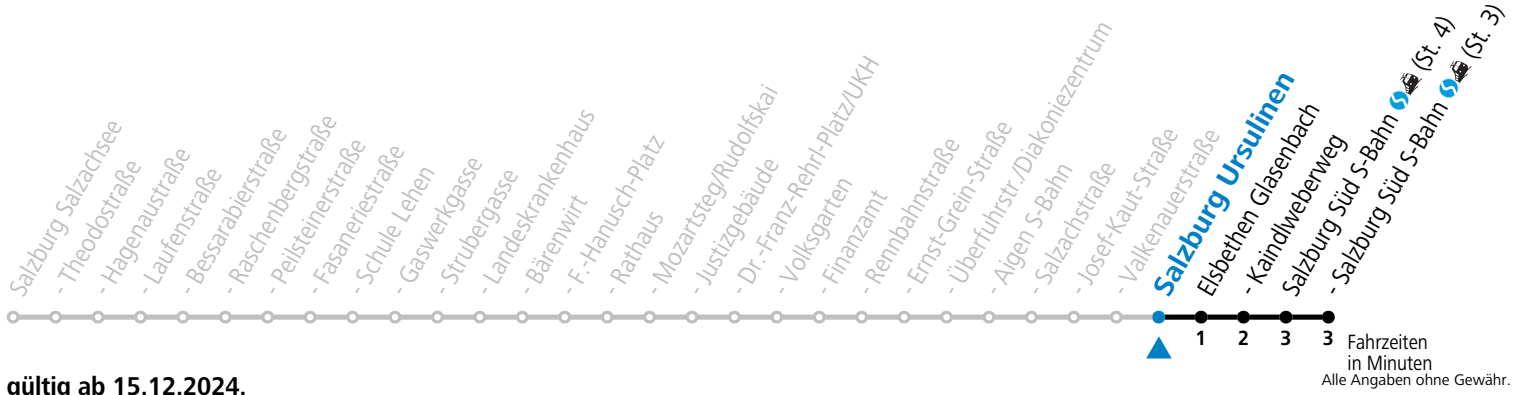

gültig ab 15.12.2024.

Montag bis Freitag					Samstag				Sonn- und Feiertag						
6	09	29	39	55	6	08	29	49	6	21	51				
7	10	24	34	44	54	7	09	29	49	7	21	51			
8	04	14	24	34	44	54	8	09	29	49	8	21	51		
9	04	14	24	34	44	54	9	10	25	40	55	9	21	51	
10	04	14	24	34	44	54	10	10	25	40	55	10	09	29	49
11	04	14	24	34	44	54	11	10	25	40	55	11	09	29	49
12	04	14	24	34	44	54	12	10	25	40	55	12	09	29	49
13	04	14	24	34	44	54	13	10	25	40	55	13	09	29	49
14	04	14	24	34	44	54	14	10	25	40	55	14	09	29	49
15	04	14	24	34	44	54	15	10	25	40	55	15	09	29	49
16	04	14	24	34	44	54	16	10	25	40	55	16	09	29	49
17	04	14	24	34	44	54	17	10	25	40	55	17	09	29	49
18	04	14	24	34	44	54	18	10	25	40	55	18	09	29	49
19	04	14	24	34	43	53	19	09	29	49	19	09	29	49	
20	09	29	49				20	09	29	49	20	09	29	49	
21	09	29	49				21	09	29	49	21	09	29	49	
22	09	29	49				22	09	29	49	22	09	29	49	
23	09	29	49				23	09	29^a		23	09	29	49	
0	42^a						0	04^a	39^a		0	42^a			
							1	14^a	49^a						

a = bis Elsbethen Kaindlweberweg

* NACHTSTERN: Freitag, sowie vor Sonn-/Feiertag ab ca. 22:00 Uhr - Verkehr nach Samstag-Fahrplan Am 08.12., 24.12. und 31.12. bitte Sonderfahrpläne beachten!

Ferien im Bundesland Salzburg: 23.12.2024 bis 06.01.2025, 10. bis 16.02., 12.04. bis 21.04., 05.07. bis 07.09., 24.09. und 26.10. bis 02.11.2025 (Vorbehaltlich Änderungen durch die Schulbehörde)

Aufgabenträgerschaft: Stadt Salzburg, Betreiber: Salzburg Linien Verkehrsbetriebe GmbH, Bayerhamerstraße 16, 5020 Salzburg, Tel.: +43 (0)800 220050