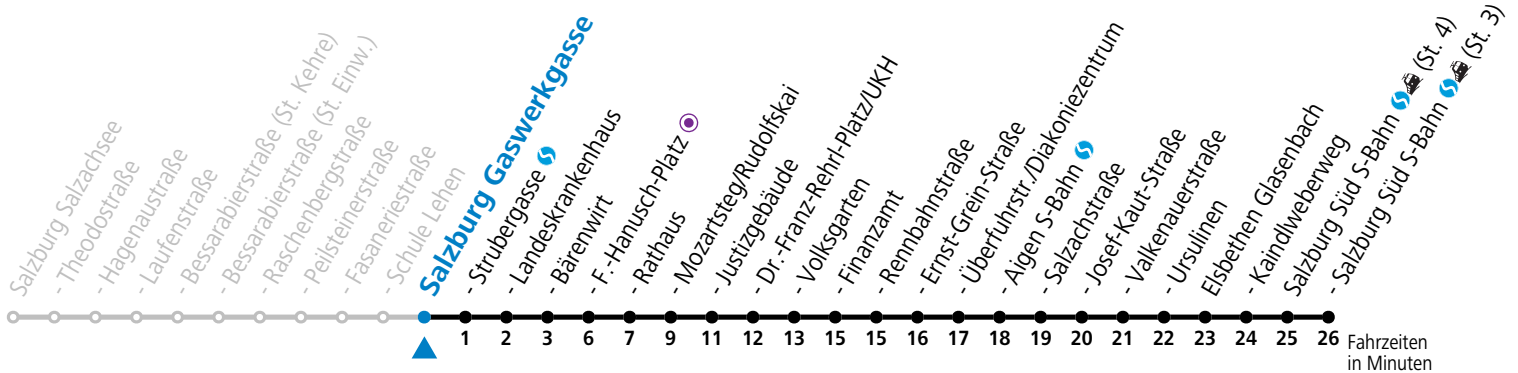

gültig ab 15.12.2024.

Fahrzeiten in Minuten
Alle Angaben ohne Gewähr.

Montag bis Freitag					Samstag				Sonn- und Feiertag								
5	47								5	58							
6	07	17	32	47	6	07	27	47	6	28	58						
7	02	12	22	32	42	47^a	52	7	07	27	47	7	28	58			
8	02	12	22	32	42	52		8	07	27	47	8	28	58			
9	02	12	22	32	42	52		9	02	17	32	47	9	28	47		
10	02	12	22	32	42	52		10	02	17	32	47	10	07	27	47	
11	02	12	22	32	42	52		11	02	17	32	47	11	07	27	47	
12	02	12	22	32	42	52		12	02	17	32	47	12	07	27	47	
13	02	12	22	32	42	52		13	02	17	32	47	13	07	27	47	
14	02	12	22	32	42	52		14	02	17	32	47	14	07	27	47	
15	02	12	22	32	42	52		15	02	17	32	47	15	07	27	47	
16	02	12	22	32	42	52		16	02	17	32	47	16	07	27	47	
17	02	12	22	32	42	52		17	02	17	32	47	17	07	27	47	
18	02	12	22	32	42	52		18	02	17	32	47	18	07	27	47	
19	02	12	20	30	47			19	07	27	47		19	07	27	47	
20	07	27	47					20	07	27	47		20	07	27	47	
21	07	27	47					21	07	27	47		21	07	27	47	
22	07	27	47	57^a				22	07	27	47	57^a	22	07	27	47	57^a
23	07	27						23	08^b	28^a	43^b		23	07	27		
								0	18^b	53^b							
								1	28^b								

S = nur Montag bis Freitag, wenn Schultag in Salzburg   a = bis Salzburg Mozartsteg/Rudolfskai   b = bis Elsbethen Kaindlweberweg

* NACHTSTERN: Freitag, sowie vor Sonn-/Feiertag ab ca. 22:00 Uhr - Verkehr nach Samstag-Fahrplan Am 08.12., 24.12. und 31.12. bitte Sonderfahrpläne beachten!

Ferien im Bundesland Salzburg: 23.12.2024 bis 06.01.2025, 10. bis 16.02., 12.04. bis 21.04., 05.07. bis 07.09., 24.09. und 26.10. bis 02.11.2025 (Vorbehaltlich Änderungen durch die Schulbehörde)

Aufgabenträgerschaft: Stadt Salzburg, Betreiber: Salzburg Linien Verkehrsbetriebe GmbH, Bayerhamerstraße 16, 5020 Salzburg, Tel.: +43 (0)800 220050