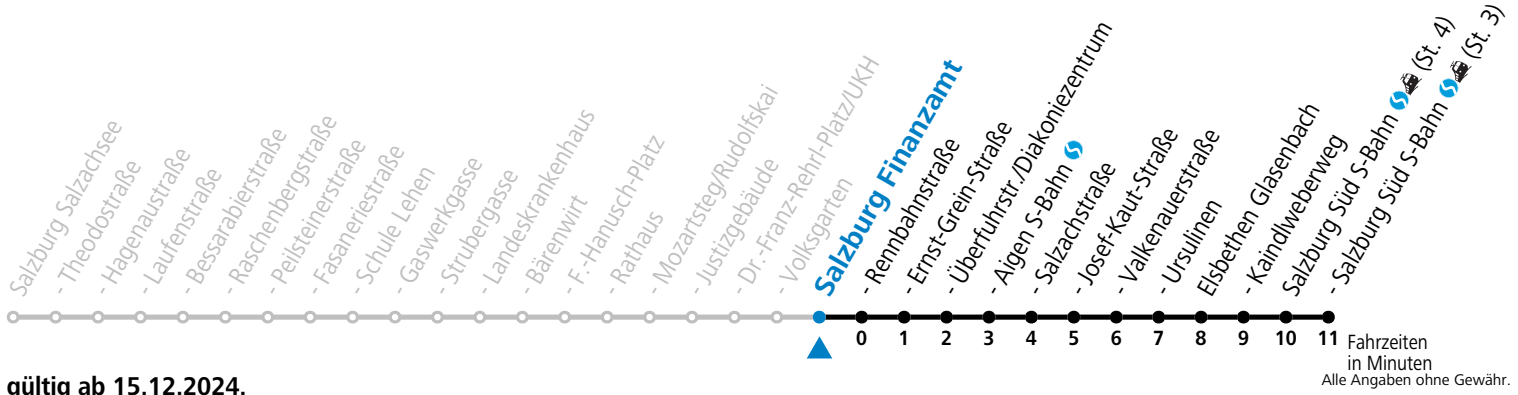

gültig ab 15.12.2024.

Montag bis Freitag					Samstag				Sonn- und Feiertag						
6	02	22	32	47	6	01	22	42	6	13	43				
7	02	17	27	37	47	57	7	02	22	42	7	13	43		
8	07	17	27	37	47	57	8	02	22	42	8	13	43		
9	07	17	27	37	47	57	9	02	17	32	47	9	13	43	
10	07	17	27	37	47	57	10	02	17	32	47	10	02	22	42
11	07	17	27	37	47	57	11	02	17	32	47	11	02	22	42
12	07	17	27	37	47	57	12	02	17	32	47	12	02	22	42
13	07	17	27	37	47	57	13	02	17	32	47	13	02	22	42
14	07	17	27	37	47	57	14	02	17	32	47	14	02	22	42
15	07	17	27	37	47	57	15	02	17	32	47	15	02	22	42
16	07	17	27	37	47	57	16	02	17	32	47	16	02	22	42
17	07	17	27	37	47	57	17	02	17	32	47	17	02	22	42
18	07	17	27	37	47	57	18	02	17	32	47	18	02	22	42
19	07	17	27	35	45		19	02	22	42	19	02	22	42	
20	02	22	42				20	02	22	42	20	02	22	42	
21	02	22	42				21	02	22	42	21	02	22	42	
22	02	22	42				22	02	22	42	22	02	22	42	
23	02	22	42				23	02	23^a	58^a	23	02	22	42	
0	34^a						0	33^a			0	34^a			
							1	08^a	43^a						

a = bis Elisabethen Kaindlweberweg

* NACHTSTERN: Freitag, sowie vor Sonn-/Feiertag ab ca. 22:00 Uhr - Verkehr nach Samstag-Fahrplan Am 08.12., 24.12. und 31.12. bitte Sonderfahrpläne beachten!

Ferien im Bundesland Salzburg: 23.12.2024 bis 06.01.2025, 10. bis 16.02., 12.04. bis 21.04., 05.07. bis 07.09., 24.09. und 26.10. bis 02.11.2025 (Vorbehaltlich Änderungen durch die Schulbehörde)

Aufgabenträgerschaft: Stadt Salzburg, Betreiber: Salzburg Linien Verkehrsbetriebe GmbH, Bayerhamerstraße 16, 5020 Salzburg, Tel.: +43 (0)800 220050