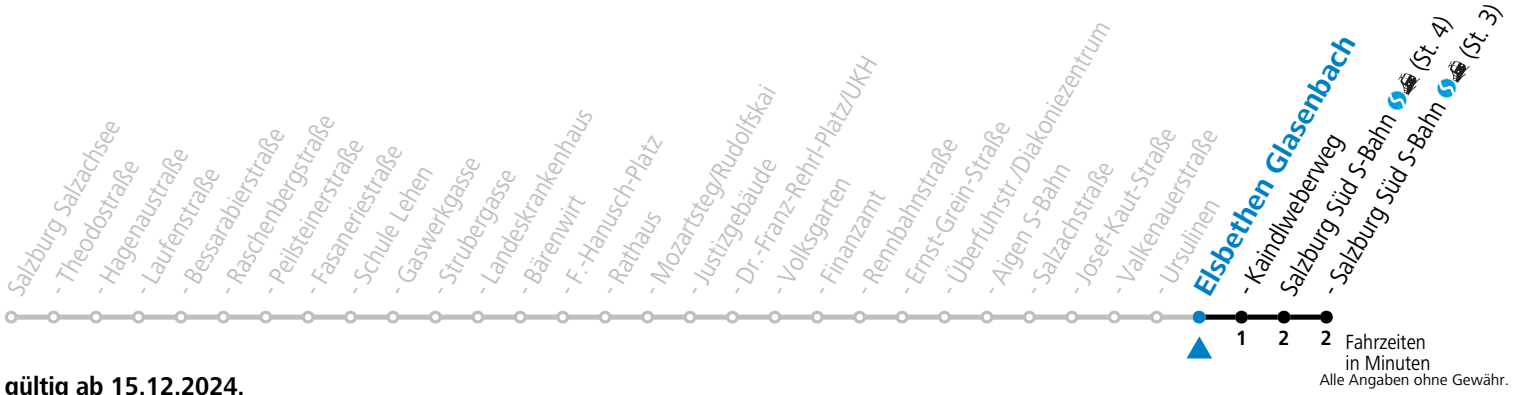

gültig ab 15.12.2024.

Montag bis Freitag					Samstag				Sonn- und Feiertag						
6	10	30	40	56	6	09	30	50	6	22	52				
7	11	25	35	45	55	7	10	30	50	7	22	52			
8	05	15	25	35	45	55	8	10	30	50	8	22	52		
9	05	15	25	35	45	55	9	11	26	41	56	9	22	52	
10	05	15	25	35	45	55	10	11	26	41	56	10	10	30	50
11	05	15	25	35	45	55	11	11	26	41	56	11	10	30	50
12	05	15	25	35	45	55	12	11	26	41	56	12	10	30	50
13	05	15	25	35	45	55	13	11	26	41	56	13	10	30	50
14	05	15	25	35	45	55	14	11	26	41	56	14	10	30	50
15	05	15	25	35	45	55	15	11	26	41	56	15	10	30	50
16	05	15	25	35	45	55	16	11	26	41	56	16	10	30	50
17	05	15	25	35	45	55	17	11	26	41	56	17	10	30	50
18	05	15	25	35	45	55	18	11	26	41	56	18	10	30	50
19	05	15	25	35	44	54	19	10	30	50	19	10	30	50	
20	10	30	50				20	10	30	50	20	10	30	50	
21	10	30	50				21	10	30	50	21	10	30	50	
22	10	30	50				22	10	30	50	22	10	30	50	
23	10	30	50				23	10	30^a		23	10	30	50	
0	43^a						0	05^a	40^a		0	43^a			
							1	15^a	50^a						

a = bis Elsbethen Kaindlweberweg

* NACHTSTERN: Freitag, sowie vor Sonn-/Feiertag ab ca. 22:00 Uhr - Verkehr nach Samstag-Fahrplan Am 08.12., 24.12. und 31.12. bitte Sonderfahrpläne beachten!

Ferien im Bundesland Salzburg: 23.12.2024 bis 06.01.2025, 10. bis 16.02., 12.04. bis 21.04., 05.07. bis 07.09., 24.09. und 26.10. bis 02.11.2025 (Vorbehaltlich Änderungen durch die Schulbehörde)

Aufgabenträgerschaft: Stadt Salzburg, Betreiber: Salzburg Linien Verkehrsbetriebe GmbH, Bayerhamerstraße 16, 5020 Salzburg, Tel.: +43 (0)800 220050