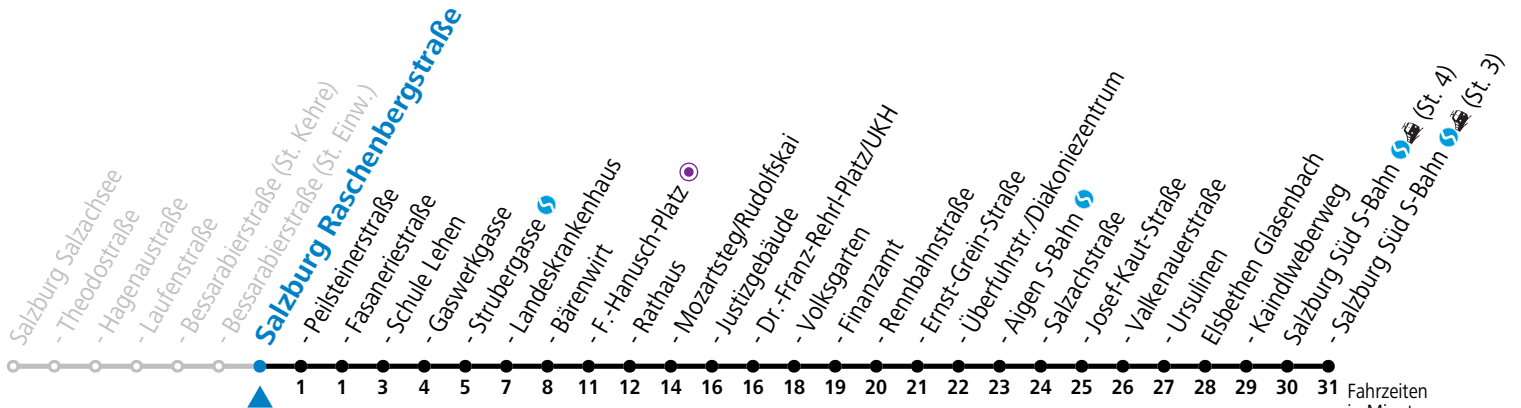

gültig ab 15.12.2024.

Fahrzeiten
in Minuten
Alle Angaben ohne Gewähr.

Montag bis Freitag					Samstag				Sonn- und Feiertag						
5	42								5	54					
6	02	12	27	42	57	6	02	22	42	6	24	54			
7	07	17	27	37	42^a	47	57	7	02	22	42	7	24	54	
8	07	17	27	37	47	57	8	02	22	42	57	8	24	54	
9	07	17	27	37	47	57	9	12	27	42	57	9	24	42	
10	07	17	27	37	47	57	10	12	27	42	57	10	02	22	42
11	07	17	27	37	47	57	11	12	27	42	57	11	02	22	42
12	07	17	27	37	47	57	12	12	27	42	57	12	02	22	42
13	07	17	27	37	47	57	13	12	27	42	57	13	02	22	42
14	07	17	27	37	47	57	14	12	27	42	57	14	02	22	42
15	07	17	27	37	47	57	15	12	27	42	57	15	02	22	42
16	07	17	27	37	47	57	16	12	27	42	57	16	02	22	42
17	07	17	27	37	47	57	17	12	27	42	57	17	02	22	42
18	07	17	27	37	47	57	18	12	27	42	18	02	22	42	
19	07	16	26	42	19	02	22	42	19	02	22	42			
20	02	22	42	20	02	22	42	20	02	22	42				
21	02	22	42	21	02	22	42	21	02	22	42				
22	02	22	42	52^a	22	02	22	42	52^a	22	02	22	42	52^a	
23	02	22	23	04^b	24^a	39^b	23	02	22						
			0	14^b	49^b										
			1	24^b											

S = nur Montag bis Freitag, wenn Schultag in Salzburg

a = bis Salzburg Mozartsteg/Rudolfskai

b = bis Elisabethen Kaindlweberweg

* NACHTSTERN: Freitag, sowie vor Sonn-/Feiertag ab ca. 22:00 Uhr - Verkehr nach Samstag-Fahrplan Am 08.12., 24.12. und 31.12. bitte Sonderfahrpläne beachten!

Ferien im Bundesland Salzburg: 23.12.2024 bis 06.01.2025, 10. bis 16.02., 12.04. bis 21.04., 05.07. bis 07.09., 24.09. und 26.10. bis 02.11.2025 (Vorbehaltlich Änderungen durch die Schulbehörde)

Aufgabenträgerschaft: Stadt Salzburg, Betreiber: Salzburg Linien Verkehrsbetriebe GmbH, Bayerhamerstraße 16, 5020 Salzburg, Tel.: +43 (0)800 220050