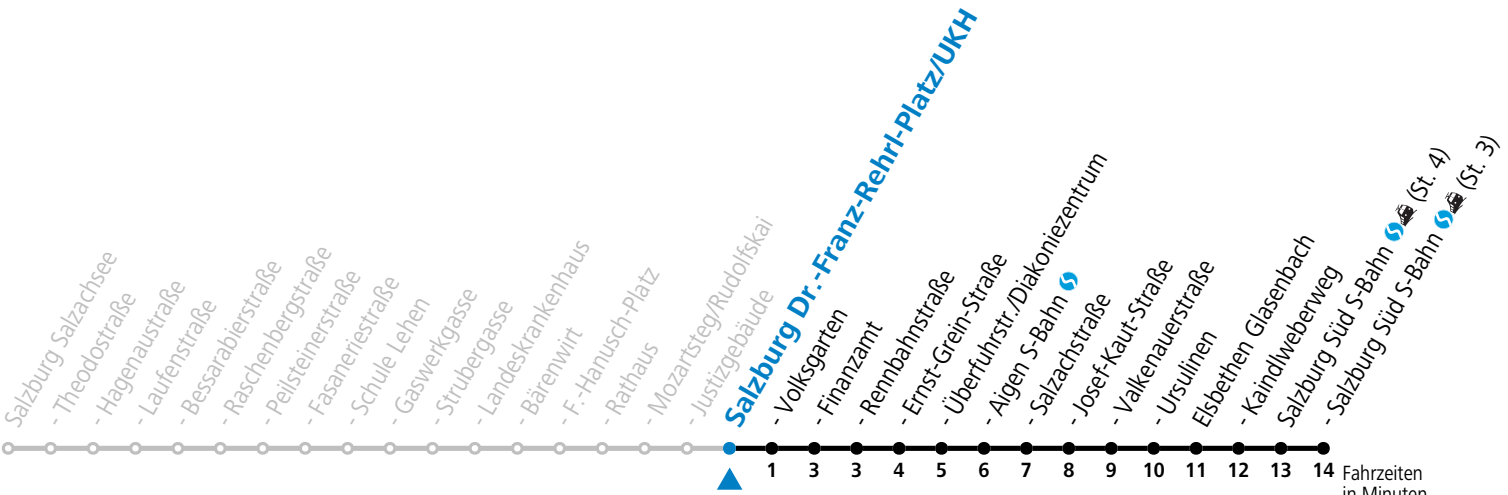

gültig ab 15.12.2024.

Fahrzeiten in Minuten
Alle Angaben ohne Gewähr.

Montag bis Freitag					Samstag					Sonn- und Feiertag				
5	59				5	58								
6	19	29	44	59	6	19	39	59		6	10	40		
7	14	24	34	44 54	7	19	39	59		7	10	40		
8	04	14	24	34 44 54	8	19	39	59		8	10	40		
9	04	14	24	34 44 54	9	14	29	44 59		9	10	40	59	
10	04	14	24	34 44 54	10	14	29	44 59		10	19	39	59	
11	04	14	24	34 44 54	11	14	29	44 59		11	19	39	59	
12	04	14	24	34 44 54	12	14	29	44 59		12	19	39	59	
13	04	14	24	34 44 54	13	14	29	44 59		13	19	39	59	
14	04	14	24	34 44 54	14	14	29	44 59		14	19	39	59	
15	04	14	24	34 44 54	15	14	29	44 59		15	19	39	59	
16	04	14	24	34 44 54	16	14	29	44 59		16	19	39	59	
17	04	14	24	34 44 54	17	14	29	44 59		17	19	39	59	
18	04	14	24	34 44 54	18	14	29	44 59		18	19	39	59	
19	04	14	24	32 42 59	19	19	39	59		19	19	39	59	
20	19	39	59		20	19	39	59		20	19	39	59	
21	19	39	59		21	19	39	59		21	19	39	59	
22	19	39	59		22	19	39	59		22	19	39	59	
23	19	39			23	21^a	56^a			23	19	39		
0	31^a				0	31^a				0	31^a			
					1	06^a	41^a							

a = bis Elisabethen Kaindlweberweg

* **NACHTSTERN: Freitag, sowie vor Sonn-/Feiertag ab ca. 22:00 Uhr - Verkehr nach Samstag-Fahrplan Am 08.12., 24.12. und 31.12. bitte Sonderfahrpläne beachten!**

Ferien im Bundesland Salzburg: 23.12.2024 bis 06.01.2025, 10. bis 16.02., 12.04. bis 21.04., 05.07. bis 07.09., 24.09. und 26.10. bis 02.11.2025 (Vorbehaltlich Änderungen durch die Schulbehörde)

Aufgabenträgerschaft: Stadt Salzburg, Betreiber: Salzburg Linien Verkehrsbetriebe GmbH, Bayerhamerstraße 16, 5020 Salzburg, Tel.: +43 (0)800 220050