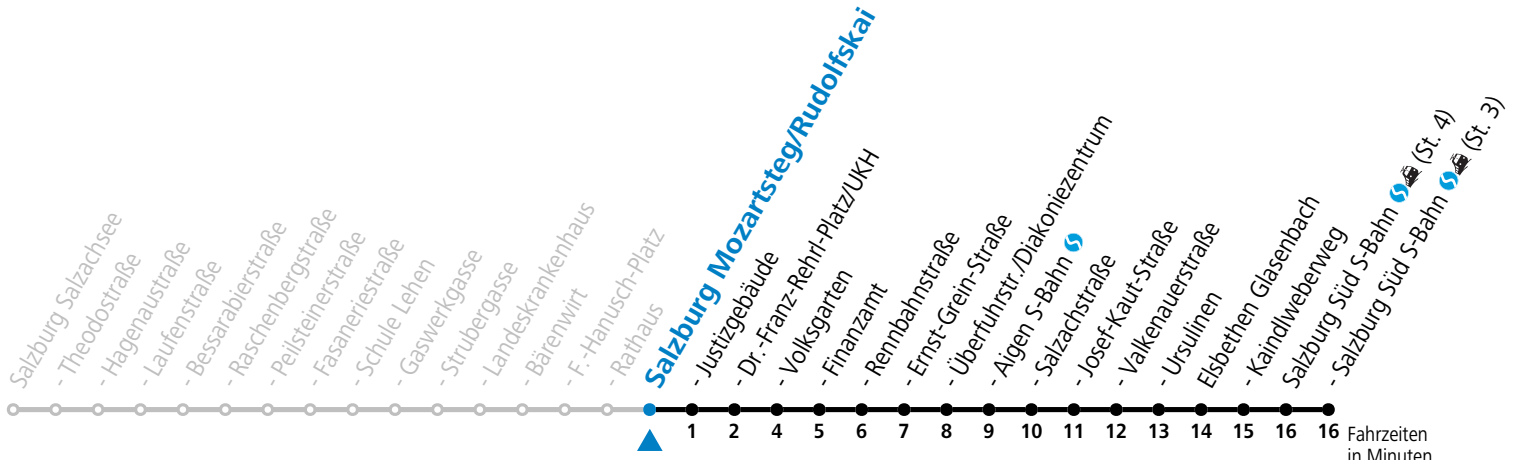

gültig ab 15.12.2024.

Fahrzeiten in Minuten
Alle Angaben ohne Gewähr.

Montag bis Freitag					Samstag					Sonn- und Feiertag				
5	57													
6	17	27	41	56	6	17	37	57		6	08	38		
7	11	21	31	41 51	7	17	37	57		7	08	38		
8	01	11	21	31 41 51	8	17	37	56		8	08	38		
9	01	11	21	31 41 51	9	11	26	41 56		9	08	38	57	
10	01	11	21	31 41 51	10	11	26	41 56		10	17	37	57	
11	01	11	21	31 41 51	11	11	26	41 56		11	17	37	57	
12	01	11	21	31 41 51	12	11	26	41 56		12	17	37	57	
13	01	11	21	31 41 51	13	11	26	41 56		13	17	37	57	
14	01	11	21	31 41 51	14	11	26	41 56		14	17	37	57	
15	01	11	21	31 41 51	15	11	26	41 56		15	17	37	57	
16	01	11	21	31 41 51	16	11	26	41 56		16	17	37	57	
17	01	11	21	31 41 51	17	11	26	41 56		17	17	37	57	
18	01	11	21	31 41 51	18	11	26	41 57		18	17	37	57	
19	01	11	21	30 40 57	19	17	37	57		19	17	37	57	
20	17	37	57		20	17	37	57		20	17	37	57	
21	17	37	57		21	17	37	57		21	17	37	57	
22	17	37	57		22	17	37	57		22	17	37	57	
23	17	37			23	19^a	54^a			23	17	37		
0	29^a				0	29^a				0	29^a			
					1	04^a	39^a							

a = bis Elisabethen Kaindlweberweg

* NACHTSTERN: Freitag, sowie vor Sonn-/Feiertag ab ca. 22:00 Uhr - Verkehr nach Samstag-Fahrplan Am 08.12., 24.12. und 31.12. bitte Sonderfahrpläne beachten!

Ferien im Bundesland Salzburg: 23.12.2024 bis 06.01.2025, 10. bis 16.02., 12.04. bis 21.04., 05.07. bis 07.09., 24.09. und 26.10. bis 02.11.2025 (Vorbehaltlich Änderungen durch die Schulbehörde)

Aufgabenträgerschaft: Stadt Salzburg, Betreiber: Salzburg Linien Verkehrsbetriebe GmbH, Bayerhamerstraße 16, 5020 Salzburg, Tel.: +43 (0)800 220050