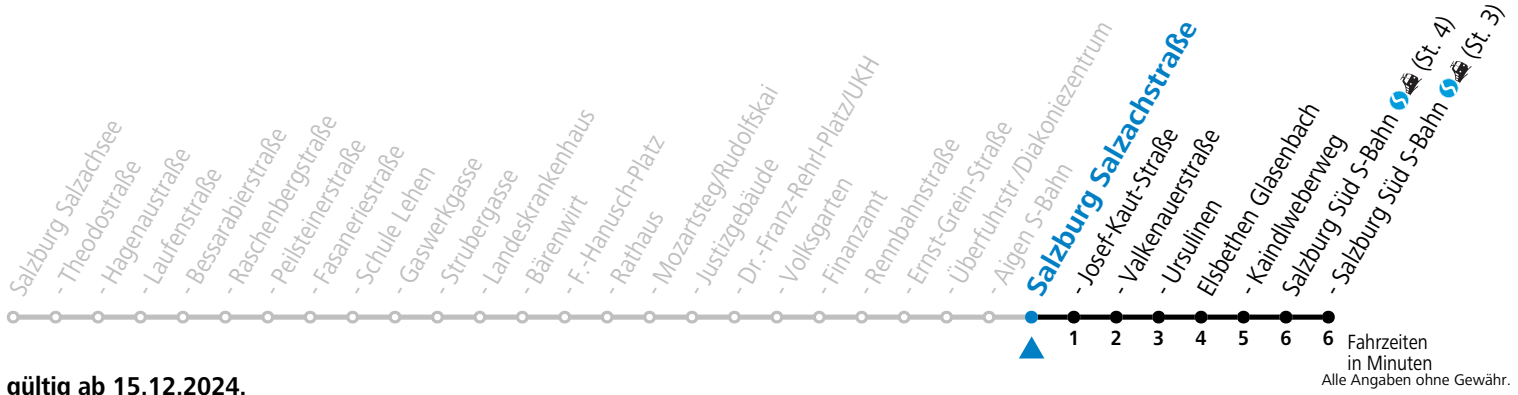

7 Salzburg Salzachstraße

Abfahrten jetzt:

gültig ab 15.12.2024.

Fahrzeiten in Minuten
Alle Angaben ohne Gewähr.

Montag bis Freitag					Samstag				Sonn- und Feiertag						
6	06	26	36	52	6	05	26	46	6	18	48				
7	07	21	31	41	51	7	06	26	46	7	18	48			
8	01	11	21	31	41	51	8	06	26	46	8	18	48		
9	01	11	21	31	41	51	9	07	22	37	52	9	18	48	
10	01	11	21	31	41	51	10	07	22	37	52	10	06	26	46
11	01	11	21	31	41	51	11	07	22	37	52	11	06	26	46
12	01	11	21	31	41	51	12	07	22	37	52	12	06	26	46
13	01	11	21	31	41	51	13	07	22	37	52	13	06	26	46
14	01	11	21	31	41	51	14	07	22	37	52	14	06	26	46
15	01	11	21	31	41	51	15	07	22	37	52	15	06	26	46
16	01	11	21	31	41	51	16	07	22	37	52	16	06	26	46
17	01	11	21	31	41	51	17	07	22	37	52	17	06	26	46
18	01	11	21	31	41	51	18	07	22	37	52	18	06	26	46
19	01	11	21	31	40	50	19	06	26	46	19	06	26	46	
20	06	26	46				20	06	26	46	20	06	26	46	
21	06	26	46				21	06	26	46	21	06	26	46	
22	06	26	46				22	06	26	46	22	06	26	46	
23	06	26	46				23	06	27^a		23	06	26	46	
0	39^a						0	02^a	37^a		0	39^a			
							1	12^a	47^a						

a = bis Elisabethen Kaindlweberweg

* NACHTSTERN: Freitag, sowie vor Sonn-/Feiertag ab ca. 22:00 Uhr - Verkehr nach Samstag-Fahrplan Am 08.12., 24.12. und 31.12. bitte Sonderfahrpläne beachten!

Ferien im Bundesland Salzburg: 23.12.2024 bis 06.01.2025, 10. bis 16.02., 12.04. bis 21.04., 05.07. bis 07.09., 24.09. und 26.10. bis 02.11.2025 (Vorbehaltlich Änderungen durch die Schulbehörde)

Aufgabenträgerschaft: Stadt Salzburg, Betreiber: Salzburg Linien Verkehrsbetriebe GmbH, Bayerhamerstraße 16, 5020 Salzburg, Tel.: +43 (0)800 220050