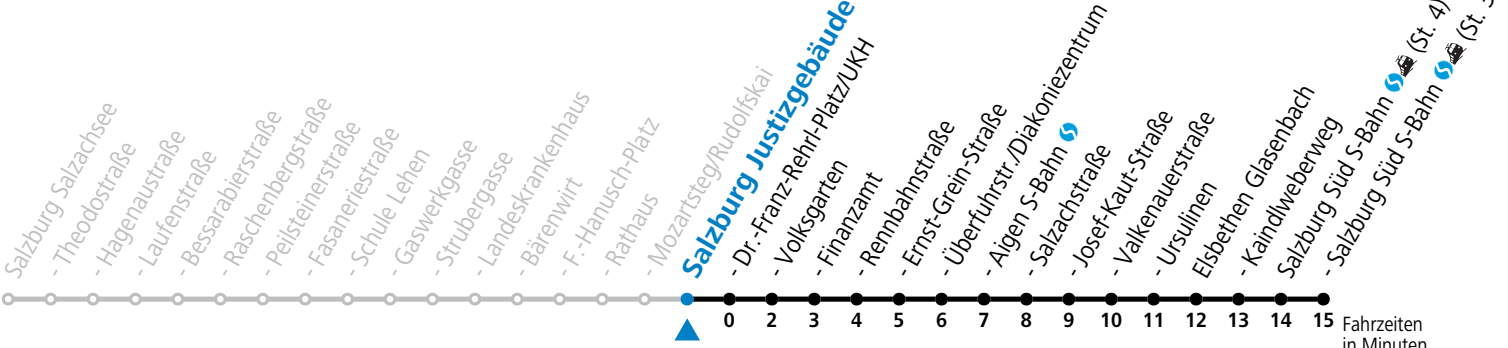

gültig ab 15.12.2024.

Fahrzeiten in Minuten
Alle Angaben ohne Gewähr.

Montag bis Freitag		Samstag		Sonn- und Feiertag	
5	58	5	57		
6	18 28 43 58	6	18 38 58	6	10 40
7	13 23 33 43 53	7	18 38 58	7	10 40
8	03 13 23 33 43 53	8	18 38 58	8	10 40
9	03 13 23 33 43 53	9	13 28 43 58	9	10 40 58
10	03 13 23 33 43 53	10	13 28 43 58	10	18 38 58
11	03 13 23 33 43 53	11	13 28 43 58	11	18 38 58
12	03 13 23 33 43 53	12	13 28 43 58	12	18 38 58
13	03 13 23 33 43 53	13	13 28 43 58	13	18 38 58
14	03 13 23 33 43 53	14	13 28 43 58	14	18 38 58
15	03 13 23 33 43 53	15	13 28 43 58	15	18 38 58
16	03 13 23 33 43 53	16	13 28 43 58	16	18 38 58
17	03 13 23 33 43 53	17	13 28 43 58	17	18 38 58
18	03 13 23 33 43 53	18	13 28 43 58	18	18 38 58
19	03 13 23 32 42 58	19	18 38 58	19	18 38 58
20	18 38 58	20	18 38 58	20	18 38 58
21	18 38 58	21	18 38 58	21	18 38 58
22	18 38 58	22	18 38 58	22	18 38 58
23	18 38	23	20^a 55^a	23	18 38
0	31^a	0	30^a	0	31^a
		1	05^a 40^a		

a = bis Elisabethen Kaindlweberweg

* NACHTSTERN: Freitag, sowie vor Sonn-/Feiertag ab ca. 22:00 Uhr - Verkehr nach Samstag-Fahrplan Am 08.12., 24.12. und 31.12. bitte Sonderfahrpläne beachten!

Ferien im Bundesland Salzburg: 23.12.2024 bis 06.01.2025, 10. bis 16.02., 12.04. bis 21.04., 05.07. bis 07.09., 24.09. und 26.10. bis 02.11.2025 (Vorbehaltlich Änderungen durch die Schulbehörde)

Aufgabenträgerschaft: Stadt Salzburg, Betreiber: Salzburg Linien Verkehrsbetriebe GmbH, Bayerhamerstraße 16, 5020 Salzburg, Tel.: +43 (0)800 220050