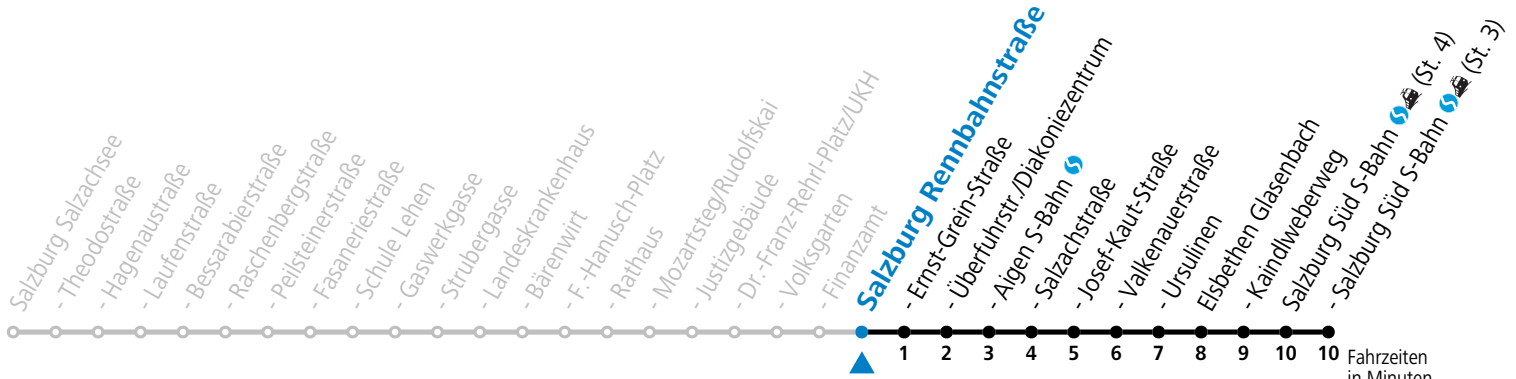

gültig ab 15.12.2024.

Fahrzeiten
in Minuten
Alle Angaben ohne Gewähr.

Montag bis Freitag						Samstag				Sonn- und Feiertag					
6	02	22	32	48		6	01	22	42		6	14	44		
7	03	17	27	37	47	57	7	02	22	42		7	14	44	
8	07	17	27	37	47	57	8	02	22	42		8	14	44	
9	07	17	27	37	47	57	9	03	18	33	48	9	14	44	
10	07	17	27	37	47	57	10	03	18	33	48	10	02	22	42
11	07	17	27	37	47	57	11	03	18	33	48	11	02	22	42
12	07	17	27	37	47	57	12	03	18	33	48	12	02	22	42
13	07	17	27	37	47	57	13	03	18	33	48	13	02	22	42
14	07	17	27	37	47	57	14	03	18	33	48	14	02	22	42
15	07	17	27	37	47	57	15	03	18	33	48	15	02	22	42
16	07	17	27	37	47	57	16	03	18	33	48	16	02	22	42
17	07	17	27	37	47	57	17	03	18	33	48	17	02	22	42
18	07	17	27	37	47	57	18	03	18	33	48	18	02	22	42
19	07	17	27	36	46		19	02	22	42		19	02	22	42
20	02	22	42				20	02	22	42		20	02	22	42
21	02	22	42				21	02	22	42		21	02	22	42
22	02	22	42				22	02	22	42		22	02	22	42
23	02	22	42				23	02	23^a	58^a		23	02	22	42
0	35^a						0	33^a				0	35^a		
							1	08^a	43^a						

a = bis Elisabethen Kaindlweberweg

* NACHTSTERN: Freitag, sowie vor Sonn-/Feiertag ab ca. 22:00 Uhr - Verkehr nach Samstag-Fahrplan Am 08.12., 24.12. und 31.12. bitte Sonderfahrpläne beachten!

Ferien im Bundesland Salzburg: 23.12.2024 bis 06.01.2025, 10. bis 16.02., 12.04. bis 21.04., 05.07. bis 07.09., 24.09. und 26.10. bis 02.11.2025 (Vorbehaltlich Änderungen durch die Schulbehörde)

Aufgabenträgerschaft: Stadt Salzburg, Betreiber: Salzburg Linien Verkehrsbetriebe GmbH, Bayerhamerstraße 16, 5020 Salzburg, Tel.: +43 (0)800 220050