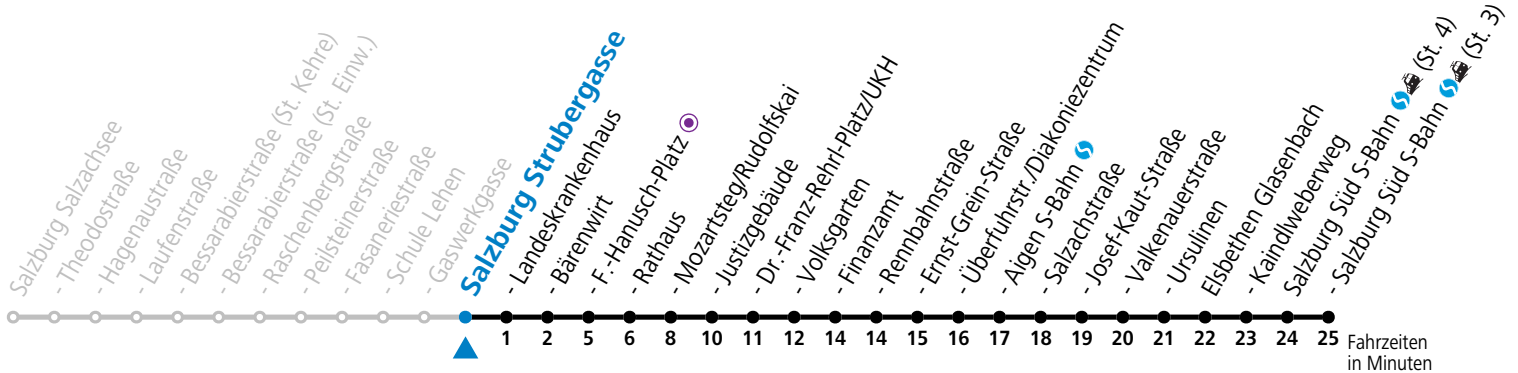

gültig ab 15.12.2024.

Fahrzeiten in Minuten
Alle Angaben ohne Gewähr.

Montag bis Freitag		Samstag		Sonn- und Feiertag	
5	48			5	59
6	08 18 33 48	6	08 28 48	6	29 59
7	03 13 23 33 43 48^a 53	7	08 28 48	7	29 59
8	03 13 23 33 43 53	8	08 28 48	8	29 59
9	03 13 23 33 43 53	9	03 18 33 48	9	29 48
10	03 13 23 33 43 53	10	03 18 33 48	10	08 28 48
11	03 13 23 33 43 53	11	03 18 33 48	11	08 28 48
12	03 13 23 33 43 53	12	03 18 33 48	12	08 28 48
13	03 13 23 33 43 53	13	03 18 33 48	13	08 28 48
14	03 13 23 33 43 53	14	03 18 33 48	14	08 28 48
15	03 13 23 33 43 53	15	03 18 33 48	15	08 28 48
16	03 13 23 33 43 53	16	03 18 33 48	16	08 28 48
17	03 13 23 33 43 53	17	03 18 33 48	17	08 28 48
18	03 13 23 33 43 53	18	03 18 33 48	18	08 28 48
19	03 13 21 31 48	19	08 28 48	19	08 28 48
20	08 28 48	20	08 28 48	20	08 28 48
21	08 28 48	21	08 28 48	21	08 28 48
22	08 28 48 58^a	22	08 28 48 58^a	22	08 28 48 58^a
23	08 28	23	09^b 29^a 44^b	23	08 28
		0	19^b 54^b		
		1	29^b		

S = nur Montag bis Freitag, wenn Schultag in Salzburg   a = bis Salzburg Mozartsteg/Rudolfskai   b = bis Elisabethen Kaindlweberweg

* NACHTSTERN: Freitag, sowie vor Sonn-/Feiertag ab ca. 22:00 Uhr - Verkehr nach Samstag-Fahrplan Am 08.12., 24.12. und 31.12. bitte Sonderfahrpläne beachten!

Ferien im Bundesland Salzburg: 23.12.2024 bis 06.01.2025, 10. bis 16.02., 12.04. bis 21.04., 05.07. bis 07.09., 24.09. und 26.10. bis 02.11.2025 (Vorbehaltlich Änderungen durch die Schulbehörde)

Aufgabenträgerschaft: Stadt Salzburg, Betreiber: Salzburg Linien Verkehrsbetriebe GmbH, Bayerhamerstraße 16, 5020 Salzburg, Tel.: +43 (0)800 220050

Datum: 01.12.2024 12:17:30; Linie: 91-7-M-20-R; Haltestelle: 50819