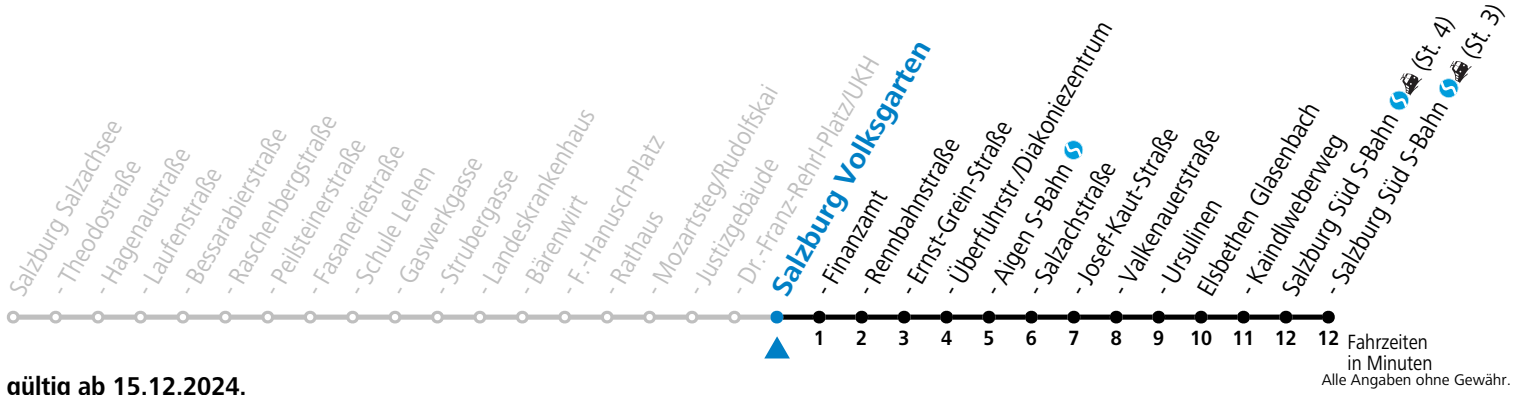

gültig ab 15.12.2024.

12 Fahrzeiten in Minuten
Alle Angaben ohne Gewähr.

Montag bis Freitag		Samstag		Sonn- und Feiertag	
		5	59		
6	00 20 30 46	6	20 40	6	12 42
7	01 15 25 35 45 55	7	00 20 40	7	12 42
8	05 15 25 35 45 55	8	00 20 40	8	12 42
9	05 15 25 35 45 55	9	01 16 31 46	9	12 42
10	05 15 25 35 45 55	10	01 16 31 46	10	00 20 40
11	05 15 25 35 45 55	11	01 16 31 46	11	00 20 40
12	05 15 25 35 45 55	12	01 16 31 46	12	00 20 40
13	05 15 25 35 45 55	13	01 16 31 46	13	00 20 40
14	05 15 25 35 45 55	14	01 16 31 46	14	00 20 40
15	05 15 25 35 45 55	15	01 16 31 46	15	00 20 40
16	05 15 25 35 45 55	16	01 16 31 46	16	00 20 40
17	05 15 25 35 45 55	17	01 16 31 46	17	00 20 40
18	05 15 25 35 45 55	18	01 16 31 46	18	00 20 40
19	05 15 25 34 44	19	00 20 40	19	00 20 40
20	00 20 40	20	00 20 40	20	00 20 40
21	00 20 40	21	00 20 40	21	00 20 40
22	00 20 40	22	00 20 40	22	00 20 40
23	00 20 40	23	00 22^a 57^a	23	00 20 40
0	33^a	0	32^a	0	33^a
		1	07^a 42^a		

a = bis Elisabethen Kaindlweberweg

* NACHTSTERN: Freitag, sowie vor Sonn-/Feiertag ab ca. 22:00 Uhr - Verkehr nach Samstag-Fahrplan Am 08.12., 24.12. und 31.12. bitte Sonderfahrpläne beachten!

Ferien im Bundesland Salzburg: 23.12.2024 bis 06.01.2025, 10. bis 16.02., 12.04. bis 21.04., 05.07. bis 07.09., 24.09. und 26.10. bis 02.11.2025 (Vorbehaltlich Änderungen durch die Schulbehörde)

Aufgabenträgerschaft: Stadt Salzburg, Betreiber: Salzburg Linien Verkehrsbetriebe GmbH, Bayerhamerstraße 16, 5020 Salzburg, Tel.: +43 (0)800 220050