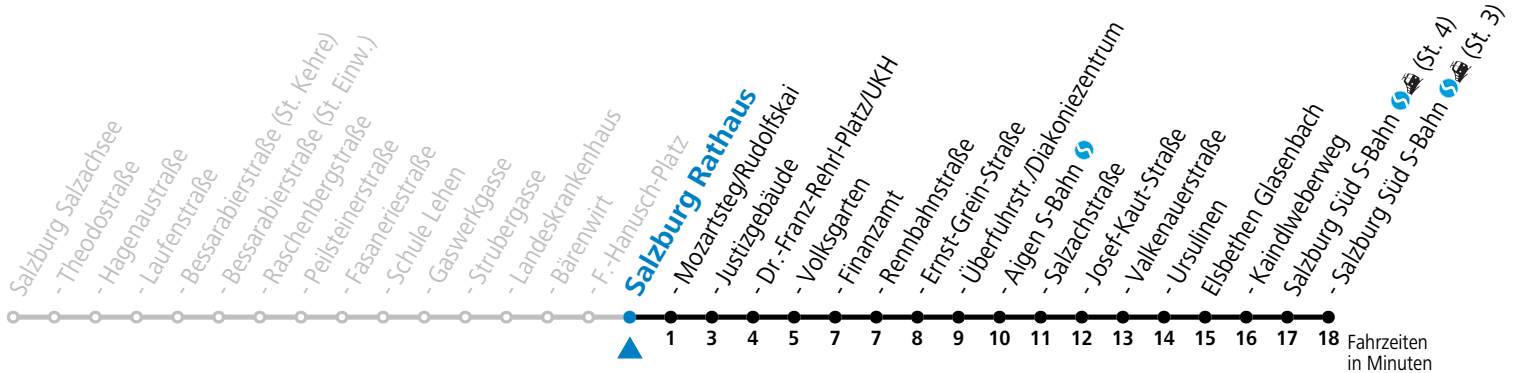

gültig ab 15.12.2024.

Fahrzeiten in Minuten
Alle Angaben ohne Gewähr.

Montag bis Freitag					Samstag					Sonn- und Feiertag				
5	54													
6	14 24 40 55				6	14 34 54				6	06 36			
7	10 20 30 40 50 55^a				7	14 34 54				7	06 36			
8	00 10 20 30 40 50				8	14 34 55				8	06 36			
9	00 10 20 30 40 50				9	10 25 40 55				9	06 36 54			
10	00 10 20 30 40 50				10	10 25 40 55				10	14 34 54			
11	00 10 20 30 40 50				11	10 25 40 55				11	14 34 54			
12	00 10 20 30 40 50				12	10 25 40 55				12	14 34 54			
13	00 10 20 30 40 50				13	10 25 40 55				13	14 34 54			
14	00 10 20 30 40 50				14	10 25 40 55				14	14 34 54			
15	00 10 20 30 40 50				15	10 25 40 55				15	14 34 54			
16	00 10 20 30 40 50				16	10 25 40 55				16	14 34 54			
17	00 10 20 30 40 50				17	10 25 40 55				17	14 34 54			
18	00 10 20 30 40 50				18	10 25 40 54				18	14 34 54			
19	00 10 20 28 38 54				19	14 34 54				19	14 34 54			
20	14 34 54				20	14 34 54				20	14 34 54			
21	14 34 54				21	14 34 54				21	14 34 54			
22	14 34 54				22	14 34 54				22	14 34 54			
23	04^a 14 34				23	04^a 16^b 36^a 51^b				23	04^a 14 34			
0	27^b				0	26^b				0	27^b			
					1	01^b 36^b								

S = nur Montag bis Freitag, wenn Schultag in Salzburg   a = bis Salzburg Mozartsteg/Rudolfskai   b = bis Elisabethen Kaindlweberweg

* NACHTSTERN: Freitag, sowie vor Sonn-/Feiertag ab ca. 22:00 Uhr - Verkehr nach Samstag-Fahrplan Am 08.12., 24.12. und 31.12. bitte Sonderfahrpläne beachten!

Ferien im Bundesland Salzburg: 23.12.2024 bis 06.01.2025, 10. bis 16.02., 12.04. bis 21.04., 05.07. bis 07.09., 24.09. und 26.10. bis 02.11.2025 (Vorbehaltlich Änderungen durch die Schulbehörde)

Aufgabenträgerschaft: Stadt Salzburg, Betreiber: Salzburg Linien Verkehrsbetriebe GmbH, Bayerhamerstraße 16, 5020 Salzburg, Tel.: +43 (0)800 220050