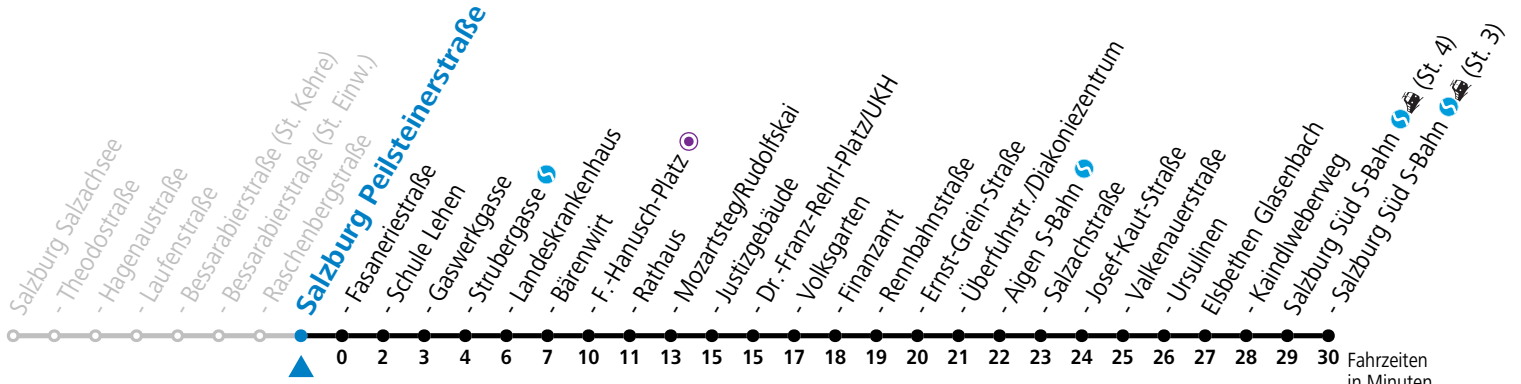

gültig ab 15.12.2024.

Montag bis Freitag					Samstag					Sonn- und Feiertag						
5	43									5	55					
6	03	13	28	43	58	6	03	23	43	6	25	55				
7	08	18	28	38	43^a	48	58	7	03	23	43	7	25	55		
8	08	18	28	38	48	58	8	03	23	43	58	8	25	55		
9	08	18	28	38	48	58	9	13	28	43	58	9	25	43		
10	08	18	28	38	48	58	10	13	28	43	58	10	03	23	43	
11	08	18	28	38	48	58	11	13	28	43	58	11	03	23	43	
12	08	18	28	38	48	58	12	13	28	43	58	12	03	23	43	
13	08	18	28	38	48	58	13	13	28	43	58	13	03	23	43	
14	08	18	28	38	48	58	14	13	28	43	58	14	03	23	43	
15	08	18	28	38	48	58	15	13	28	43	58	15	03	23	43	
16	08	18	28	38	48	58	16	13	28	43	58	16	03	23	43	
17	08	18	28	38	48	58	17	13	28	43	58	17	03	23	43	
18	08	18	28	38	48	58	18	13	28	43	18	03	23	43		
19	08	17	27	43			19	03	23	43	19	03	23	43		
20	03	23	43				20	03	23	43	20	03	23	43		
21	03	23	43				21	03	23	43	21	03	23	43		
22	03	23	43	53^a			22	03	23	43	53^a	22	03	23	43	53^a
23	03	23					23	05^b	25^a	40^b	23	03	23			
							0	15^b	50^b							
							1	25^b								

S = nur Montag bis Freitag, wenn Schultag in Salzburg

a = bis Salzburg Mozartsteg/Rudolfskai

b = bis Elisabethen Kaindlweberweg

* NACHTSTERN: Freitag, sowie vor Sonn-/Feiertag ab ca. 22:00 Uhr - Verkehr nach Samstag-Fahrplan Am 08.12., 24.12. und 31.12. bitte Sonderfahrpläne beachten!

Ferien im Bundesland Salzburg: 23.12.2024 bis 06.01.2025, 10. bis 16.02., 12.04. bis 21.04., 05.07. bis 07.09., 24.09. und 26.10. bis 02.11.2025 (Vorbehaltlich Änderungen durch die Schulbehörde)

Aufgabenträgerschaft: Stadt Salzburg, Betreiber: Salzburg Linien Verkehrsbetriebe GmbH, Bayerhamerstraße 16, 5020 Salzburg, Tel.: +43 (0)800 220050