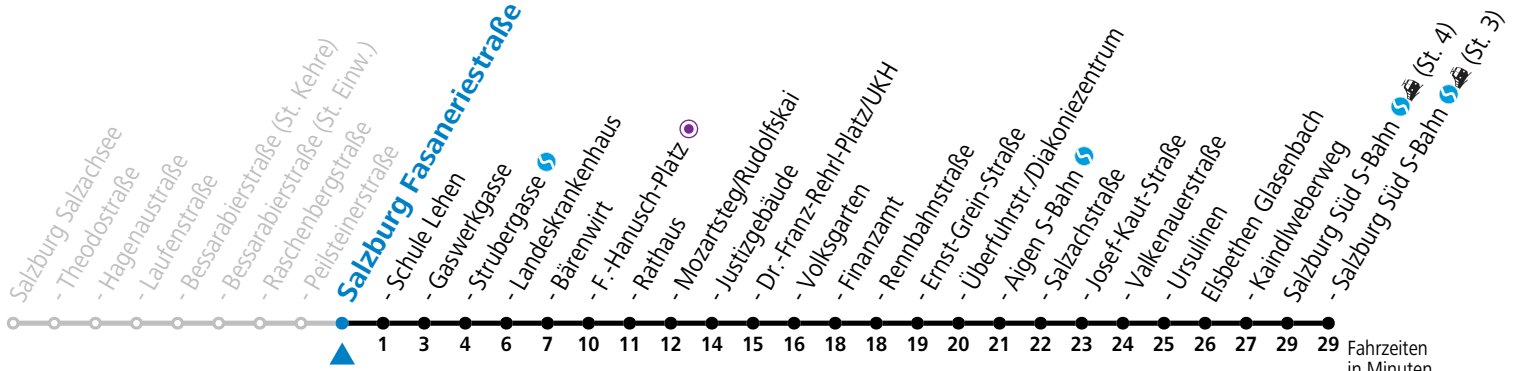

gültig ab 15.12.2024.

Fahrzeiten in Minuten
Alle Angaben ohne Gewähr.

Montag bis Freitag					Samstag					Sonn- und Feiertag								
5	44									5	55							
6	04	14	29	44	58	6	04	24	44		6	25	55					
7	08	18	28	38	43^a_S	48	58	7	04	24	44			7	25	55		
8	08	18	28	38	48	58	8	04	24	44	59	8	25	55				
9	08	18	28	38	48	58	9	14	29	44	59	9	25	44				
10	08	18	28	38	48	58	10	14	29	44	59	10	04	24	44			
11	08	18	28	38	48	58	11	14	29	44	59	11	04	24	44			
12	08	18	28	38	48	58	12	14	29	44	59	12	04	24	44			
13	08	18	28	38	48	58	13	14	29	44	59	13	04	24	44			
14	08	18	28	38	48	58	14	14	29	44	59	14	04	24	44			
15	08	18	28	38	48	58	15	14	29	44	59	15	04	24	44			
16	08	18	28	38	48	58	16	14	29	44	59	16	04	24	44			
17	08	18	28	38	48	58	17	14	29	44	59	17	04	24	44			
18	08	18	28	38	48	58	18	14	29	44		18	04	24	44			
19	08	17	27	44			19	04	24	44		19	04	24	44			
20	04	24	44				20	04	24	44		20	04	24	44			
21	04	24	44				21	04	24	44		21	04	24	44			
22	04	24	44	54^a			22	04	24	44	54^a	22	04	24	44	54^a		
23	04	24					23	05^b	25^a	40^b		23	04	24				
							0	15^b	50^b									
							1	25^b										

S = nur Montag bis Freitag, wenn Schultag in Salzburg   a = bis Salzburg Mozartsteg/Rudolfskai   b = bis Elisabethen Kaundlweberweg

* NACHTSTERN: Freitag, sowie vor Sonn-/Feiertag ab ca. 22:00 Uhr - Verkehr nach Samstag-Fahrplan Am 08.12., 24.12. und 31.12. bitte Sonderfahrpläne beachten!

Ferien im Bundesland Salzburg: 23.12.2024 bis 06.01.2025, 10. bis 16.02., 12.04. bis 21.04., 05.07. bis 07.09., 24.09. und 26.10. bis 02.11.2025 (Vorbehaltlich Änderungen durch die Schulbehörde)

Aufgabenträgerschaft: Stadt Salzburg, Betreiber: Salzburg Linien Verkehrsbetriebe GmbH, Bayerhammerstraße 16, 5020 Salzburg, Tel.: +43 (0)800 220050