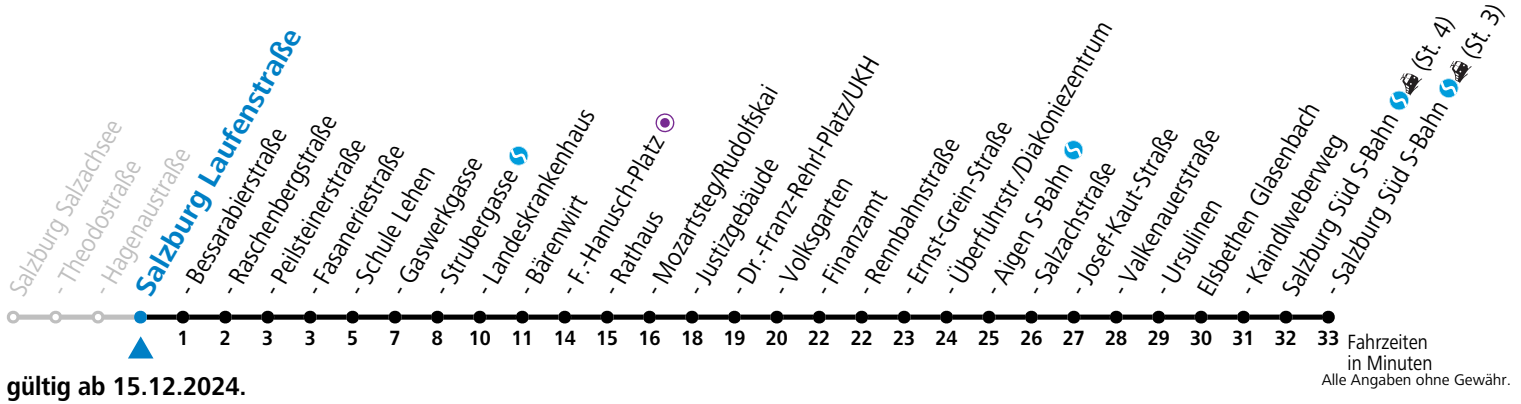

Montag bis Freitag		Samstag		Sonn- und Feiertag	
5	40			5	52
6	00 10 25 40 54	6	00 20 40	6	22 52
7	04 14 24 34 44 54	7	00 20 40	7	22 52
8	04 14 24 34 44 54	8	00 20 40 55	8	22 52
9	04 14 24 34 44 54	9	10 25 40 55	9	22 40
10	04 14 24 34 44 54	10	10 25 40 55	10	00 20 40
11	04 14 24 34 44 54	11	10 25 40 55	11	00 20 40
12	04 14 24 34 44 54	12	10 25 40 55	12	00 20 40
13	04 14 24 34 44 54	13	10 25 40 55	13	00 20 40
14	04 14 24 34 44 54	14	10 25 40 55	14	00 20 40
15	04 14 24 34 44 54	15	10 25 40 55	15	00 20 40
16	04 14 24 34 44 54	16	10 25 40 55	16	00 20 40
17	04 14 24 34 44 54	17	10 25 40 55	17	00 20 40
18	04 14 24 34 44 54	18	10 25 40	18	00 20 40
19	04 14 24 40	19	00 20 40	19	00 20 40
20	00 20 40	20	00 20 40	20	00 20 40
21	00 20 40	21	00 20 40	21	00 20 40
22	00 20 40 50^a	22	00 20 40 50^a	22	00 20 40 50^a
23	00 20	23	02^b 22^a 37^b	23	00 20
		0	12^b 47^b		
		1	22^b		

a = bis Salzburg Mozartsteg/Rudolfskai   b = bis Elisabethen Kaindlweberweg

* NACHTSTERN: Freitag, sowie vor Sonn-/Feiertag ab ca. 22:00 Uhr - Verkehr nach Samstag-Fahrplan Am 08.12., 24.12. und 31.12. bitte Sonderfahrpläne beachten!

Ferien im Bundesland Salzburg: 23.12.2024 bis 06.01.2025, 10. bis 16.02., 12.04. bis 21.04., 05.07. bis 07.09., 24.09. und 26.10. bis 02.11.2025 (Vorbehaltlich Änderungen durch die Schulbehörde)

Aufgabenträgerschaft: Stadt Salzburg, Betreiber: Salzburg Linien Verkehrsbetriebe GmbH, Bayerhammerstraße 16, 5020 Salzburg, Tel.: +43 (0)800 220050