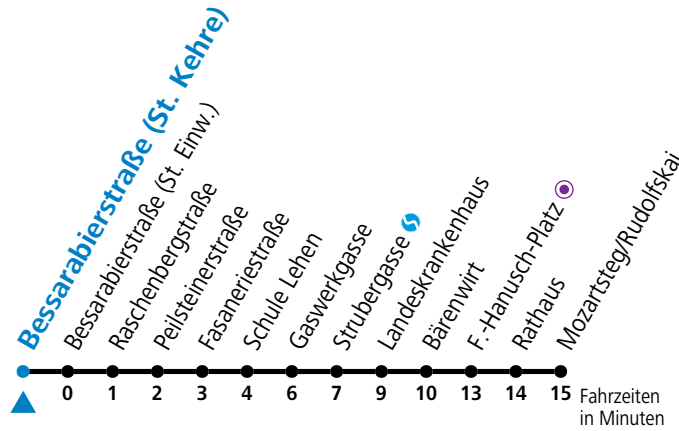

gültig ab 15.12.2024.

Alle Angaben ohne Gewähr.

Montag bis Freitag

7 40^S

S = nur Montag bis Freitag, wenn Schultag in Salzburg

* NACHTSTERN: Freitag, sowie vor Sonn-/Feiertag ab ca. 22:00 Uhr - Verkehr nach Samstag-Fahrplan Am 08.12., 24.12. und 31.12. bitte Sonderfahrpläne beachten!

Ferien im Bundesland Salzburg: 23.12.2024 bis 06.01.2025, 10. bis 16.02., 12.04. bis 21.04., 05.07. bis 07.09., 24.09. und 26.10. bis 02.11.2025 (Vorbehaltlich Änderungen durch die Schulbehörde)

Aufgabenträgerschaft: Stadt Salzburg, Betreiber: Salzburg Linien Verkehrsbetriebe GmbH, Bayerhammerstraße 16, 5020 Salzburg, Tel.: +43 (0)800 220050