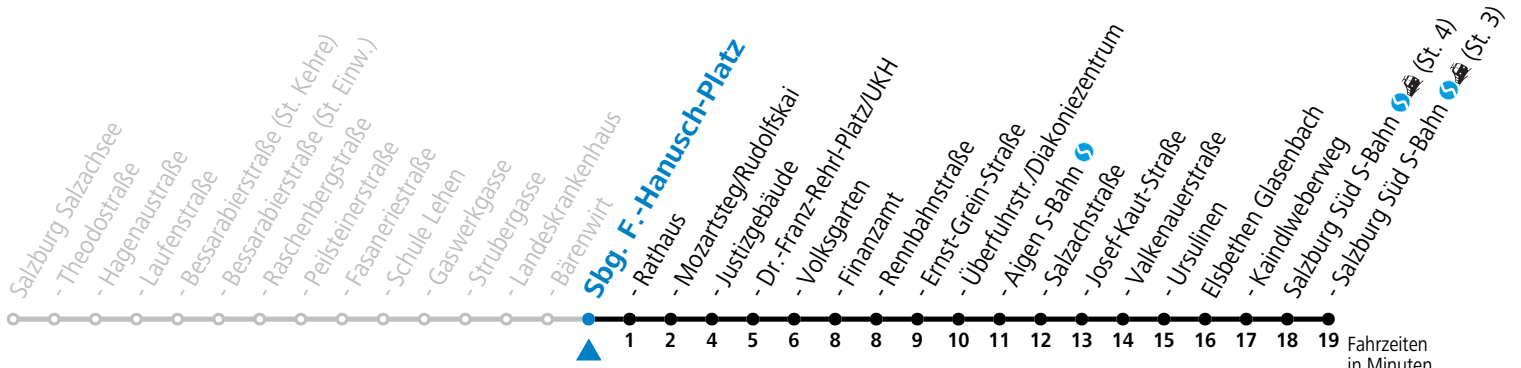

gültig ab 15.12.2024.

Fahrzeiten
in Minuten
Alle Angaben ohne Gewähr.

Montag bis Freitag					Samstag				Sonn- und Feiertag						
5	53														
6	13	23	39	54	6	13	33	53	6	05	35				
7	09	19	29	39	49	54^a	59	7	13	33	53				
8	09	19	29	39	49	59	8	13	33	54	8	05	35		
9	09	19	29	39	49	59	9	09	24	39	54	9	05	35	53
10	09	19	29	39	49	59	10	09	24	39	54	10	13	33	53
11	09	19	29	39	49	59	11	09	24	39	54	11	13	33	53
12	09	19	29	39	49	59	12	09	24	39	54	12	13	33	53
13	09	19	29	39	49	59	13	09	24	39	54	13	13	33	53
14	09	19	29	39	49	59	14	09	24	39	54	14	13	33	53
15	09	19	29	39	49	59	15	09	24	39	54	15	13	33	53
16	09	19	29	39	49	59	16	09	24	39	54	16	13	33	53
17	09	19	29	39	49	59	17	09	24	39	54	17	13	33	53
18	09	19	29	39	49	59	18	09	24	39	53	18	13	33	53
19	09	19	27	37	53	19	13	33	53	19	13	33	53		
20	13	33	53	20	13	33	53	20	13	33	53				
21	13	33	53	21	13	33	53	21	13	33	53				
22	13	33	53	22	13	33	53	22	13	33	53				
23	03^a	13	33	23	03^a	15^b	35^a	50^b	23	03^a	13	33			
				0	25^b										
				1	00^b	35^b									

S = nur Montag bis Freitag, wenn Schultag in Salzburg   a = bis Salzburg Mozartsteg/Rudolfskai   b = bis Elisabeth Kaundlweberweg

* NACHTSTERN: Freitag, sowie vor Sonn-/Feiertag ab ca. 22:00 Uhr - Verkehr nach Samstag-Fahrplan Am 08.12., 24.12. und 31.12. bitte Sonderfahrpläne beachten!

Ferien im Bundesland Salzburg: 23.12.2024 bis 06.01.2025, 10. bis 16.02., 12.04. bis 21.04., 05.07. bis 07.09., 24.09. und 26.10. bis 02.11.2025 (Vorbehaltlich Änderungen durch die Schulbehörde)

Aufgabenträgerschaft: Stadt Salzburg, Betreiber: Salzburg Linien Verkehrsbetriebe GmbH, Bayerhamerstraße 16, 5020 Salzburg, Tel.: +43 (0)800 220050