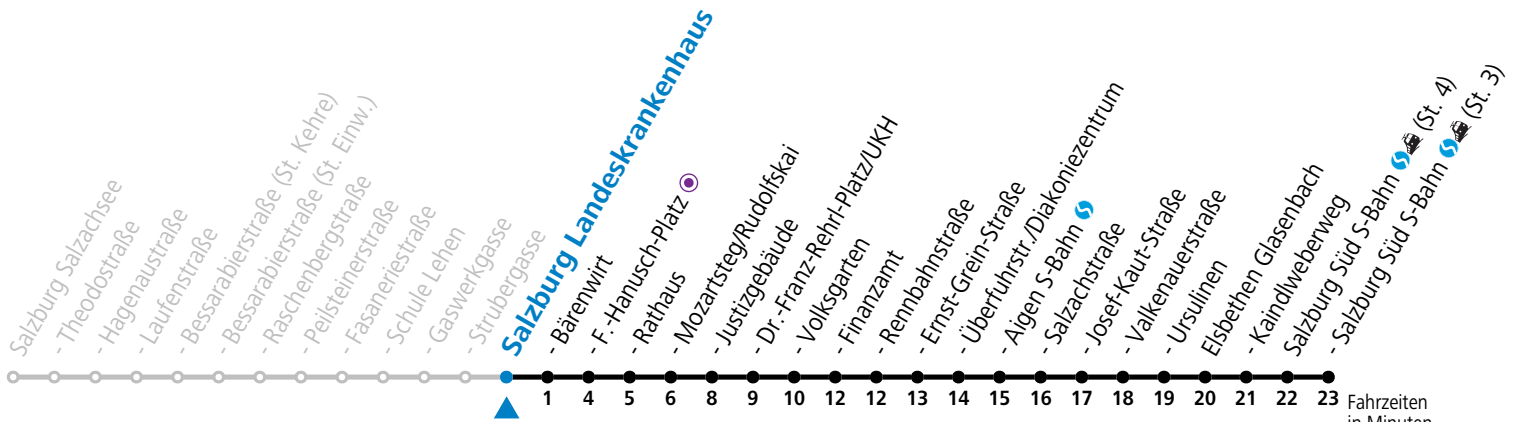

gültig ab 15.12.2024.

Fahrzeiten in Minuten
Alle Angaben ohne Gewähr.

Montag bis Freitag								Samstag				Sonn- und Feiertag					
5	49																
6	09	19	35	50				6	09	29	49	6	01	31			
7	05	15	25	35	45	50^a	55	7	09	29	49	7	01	31			
8	05	15	25	35	45	55		8	09	29	50	8	01	31			
9	05	15	25	35	45	55		9	05	20	35	50	9	01	31	49	
10	05	15	25	35	45	55		10	05	20	35	50	10	09	29	49	
11	05	15	25	35	45	55		11	05	20	35	50	11	09	29	49	
12	05	15	25	35	45	55		12	05	20	35	50	12	09	29	49	
13	05	15	25	35	45	55		13	05	20	35	50	13	09	29	49	
14	05	15	25	35	45	55		14	05	20	35	50	14	09	29	49	
15	05	15	25	35	45	55		15	05	20	35	50	15	09	29	49	
16	05	15	25	35	45	55		16	05	20	35	50	16	09	29	49	
17	05	15	25	35	45	55		17	05	20	35	50	17	09	29	49	
18	05	15	25	35	45	55		18	05	20	35	49	18	09	29	49	
19	05	15	23	33	49			19	09	29	49		19	09	29	49	
20	09	29	49					20	09	29	49		20	09	29	49	
21	09	29	49					21	09	29	49		21	09	29	49	
22	09	29	49	59^a				22	09	29	49	59^a	22	09	29	49	59^a
23	09	29						23	10^b	30^a	45^b		23	09	29		
								0	20^b	55^b							
								1	30^b								

S = nur Montag bis Freitag, wenn Schultag in Salzburg   a = bis Salzburg Mozartsteg/Rudolfskai   b = bis Elisabethen Kaundlweberweg

* NACHTSTERN: Freitag, sowie vor Sonn-/Feiertag ab ca. 22:00 Uhr - Verkehr nach Samstag-Fahrplan Am 08.12., 24.12. und 31.12. bitte Sonderfahrpläne beachten!

Ferien im Bundesland Salzburg: 23.12.2024 bis 06.01.2025, 10. bis 16.02., 12.04. bis 21.04., 05.07. bis 07.09., 24.09. und 26.10. bis 02.11.2025 (Vorbehaltlich Änderungen durch die Schulbehörde)

Aufgabenträgerschaft: Stadt Salzburg, Betreiber: Salzburg Linien Verkehrsbetriebe GmbH, Bayerhamerstraße 16, 5020 Salzburg, Tel.: +43 (0)800 220050