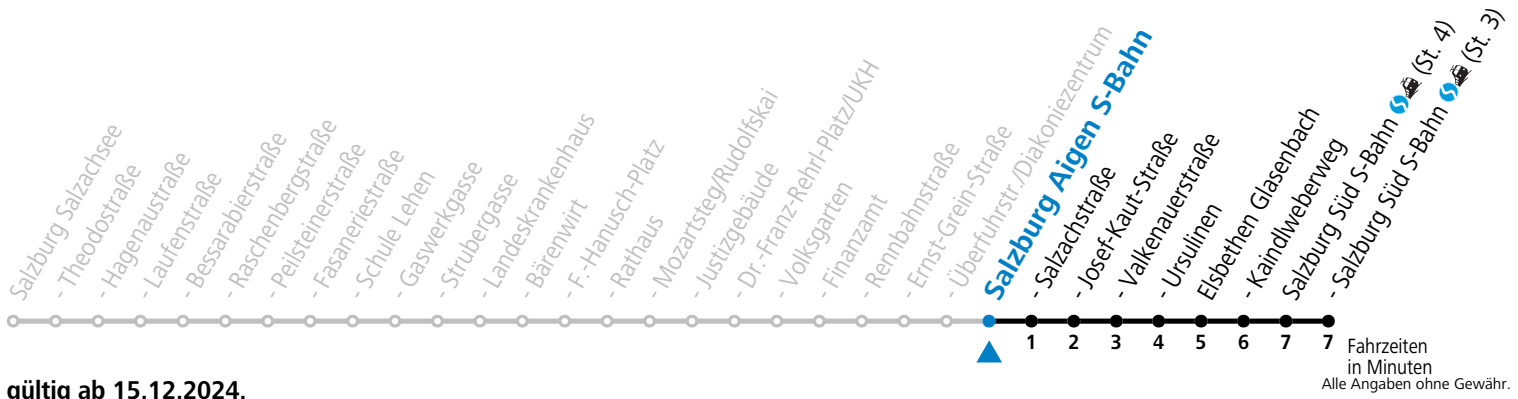

gültig ab 15.12.2024.

Fahrzeiten in Minuten
Alle Angaben ohne Gewähr.

Montag bis Freitag						Samstag				Sonn- und Feiertag					
6	05	25	35	51		6	04	25	45	6	17	47			
7	06	20	30	40	50	7	05	25	45	7	17	47			
8	00	10	20	30	40	50	8	05	25	45	8	17	47		
9	00	10	20	30	40	50	9	06	21	36	51	9	17	47	
10	00	10	20	30	40	50	10	06	21	36	51	10	05	25	45
11	00	10	20	30	40	50	11	06	21	36	51	11	05	25	45
12	00	10	20	30	40	50	12	06	21	36	51	12	05	25	45
13	00	10	20	30	40	50	13	06	21	36	51	13	05	25	45
14	00	10	20	30	40	50	14	06	21	36	51	14	05	25	45
15	00	10	20	30	40	50	15	06	21	36	51	15	05	25	45
16	00	10	20	30	40	50	16	06	21	36	51	16	05	25	45
17	00	10	20	30	40	50	17	06	21	36	51	17	05	25	45
18	00	10	20	30	40	50	18	06	21	36	51	18	05	25	45
19	00	10	20	30	39	49	19	05	25	45	19	05	25	45	
20	05	25	45				20	05	25	45	20	05	25	45	
21	05	25	45				21	05	25	45	21	05	25	45	
22	05	25	45				22	05	25	45	22	05	25	45	
23	05	25	45				23	05	26^a		23	05	25	45	
0	38^a						0	01^a	36^a		0	38^a			
							1	11^a	46^a						

a = bis Elisabethen Kaindlweberweg

* NACHTSTERN: Freitag, sowie vor Sonn-/Feiertag ab ca. 22:00 Uhr - Verkehr nach Samstag-Fahrplan Am 08.12., 24.12. und 31.12. bitte Sonderfahrpläne beachten!

Ferien im Bundesland Salzburg: 23.12.2024 bis 06.01.2025, 10. bis 16.02., 12.04. bis 21.04., 05.07. bis 07.09., 24.09. und 26.10. bis 02.11.2025 (Vorbehaltlich Änderungen durch die Schulbehörde)

Aufgabenträgerschaft: Stadt Salzburg, Betreiber: Salzburg Linien Verkehrsbetriebe GmbH, Bayerhamerstraße 16, 5020 Salzburg, Tel.: +43 (0)800 220050

Datum: 01.12.2024 12:17:30; Linie: 91-7-M-20-R; Haltestelle: 50457