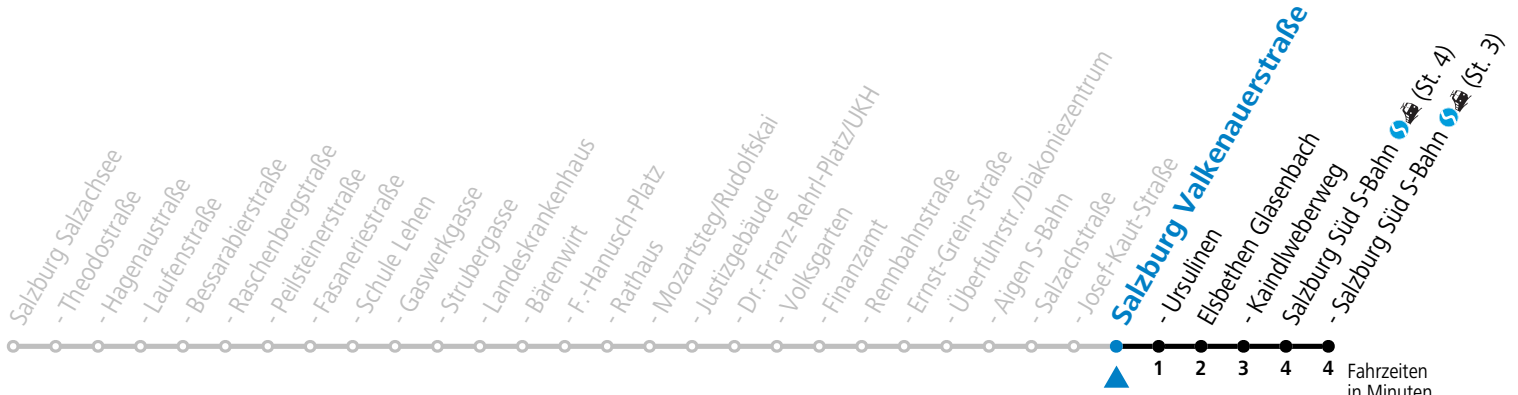

gültig ab 15.12.2024.

Fahrzeiten in Minuten
Alle Angaben ohne Gewähr.

Montag bis Freitag					Samstag				Sonn- und Feiertag						
6	08	28	38	54	6	07	28	48	6	20	50				
7	09	23	33	43	53	7	08	28	48	7	20	50			
8	03	13	23	33	43	53	8	08	28	48	8	20	50		
9	03	13	23	33	43	53	9	09	24	39	54	9	20	50	
10	03	13	23	33	43	53	10	09	24	39	54	10	08	28	48
11	03	13	23	33	43	53	11	09	24	39	54	11	08	28	48
12	03	13	23	33	43	53	12	09	24	39	54	12	08	28	48
13	03	13	23	33	43	53	13	09	24	39	54	13	08	28	48
14	03	13	23	33	43	53	14	09	24	39	54	14	08	28	48
15	03	13	23	33	43	53	15	09	24	39	54	15	08	28	48
16	03	13	23	33	43	53	16	09	24	39	54	16	08	28	48
17	03	13	23	33	43	53	17	09	24	39	54	17	08	28	48
18	03	13	23	33	43	53	18	09	24	39	54	18	08	28	48
19	03	13	23	33	42	52	19	08	28	48	19	08	28	48	
20	08	28	48				20	08	28	48	20	08	28	48	
21	08	28	48				21	08	28	48	21	08	28	48	
22	08	28	48				22	08	28	48	22	08	28	48	
23	08	28	48				23	08	28^a		23	08	28	48	
0	41^a						0	03^a	38^a		0	41^a			
							1	13^a	48^a						

a = bis Elisabethen Kaindlweberweg

* NACHTSTERN: Freitag, sowie vor Sonn-/Feiertag ab ca. 22:00 Uhr - Verkehr nach Samstag-Fahrplan Am 08.12., 24.12. und 31.12. bitte Sonderfahrpläne beachten!

Ferien im Bundesland Salzburg: 23.12.2024 bis 06.01.2025, 10. bis 16.02., 12.04. bis 21.04., 05.07. bis 07.09., 24.09. und 26.10. bis 02.11.2025 (Vorbehaltlich Änderungen durch die Schulbehörde)

Aufgabenträgerschaft: Stadt Salzburg, Betreiber: Salzburg Linien Verkehrsbetriebe GmbH, Bayerhamerstraße 16, 5020 Salzburg, Tel.: +43 (0)800 220050