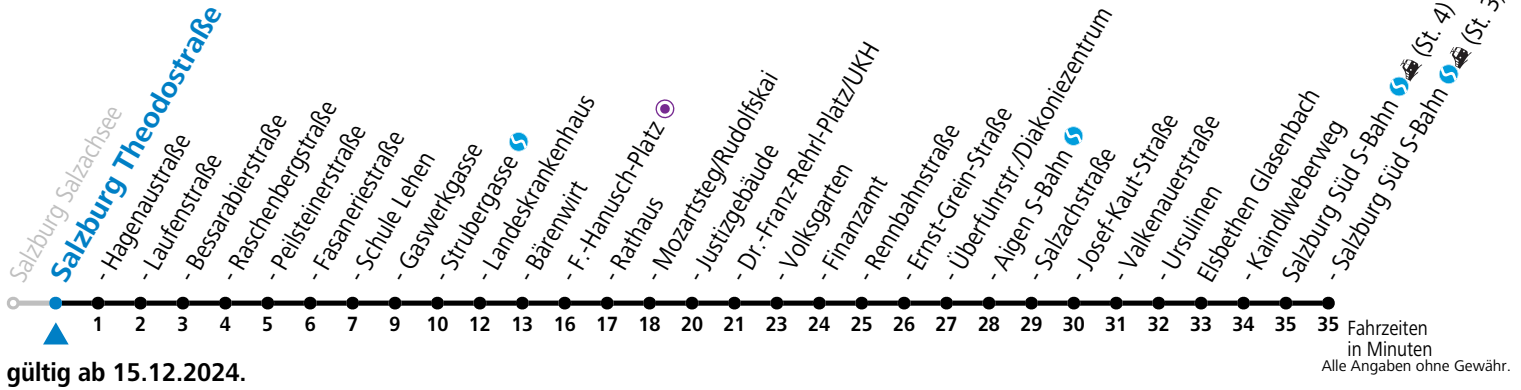

a = bis Salzburg Mozartsteg/Rudolfskai b = bis Elisabethen Kaindlweberweg

*** NACHTSTERN: Freitag, sowie vor Sonn-/Feiertag ab ca. 22:00 Uhr - Verkehr nach Samstag-Fahrplan Am 08.12., 24.12. und 31.12. bitte Sonderfahrpläne beachten!**

Datum: 01.12.2024 12:17:30; Linie: 91-7-M-20-R; Haltestelle: 50810

Montag bis Freitag					Samstag					Sonn- und Feiertag				
5	38	58			5	58				5	50			
6	08	22	37	52	6	18	38	58		6	20	50		
7	02	12	22	32	42	52				7	20	50		
8	02	12	22	32	42	52				8	20	50		
9	02	12	22	32	42	52				9	20	38	58	
10	02	12	22	32	42	52				10	18	38	58	
11	02	12	22	32	42	52				11	18	38	58	
12	02	12	22	32	42	52				12	18	38	58	
13	02	12	22	32	42	52				13	18	38	58	
14	02	12	22	32	42	52				14	18	38	58	
15	02	12	22	32	42	52				15	18	38	58	
16	02	12	22	32	42	52				16	18	38	58	
17	02	12	22	32	42	52				17	18	38	58	
18	02	12	22	32	42	52				18	18	38	58	
19	02	12	22	38	58					19	18	38	58	
20	18	38	58							20	18	38	58	
21	18	38	58							21	18	38	58	
22	18	38	48 ^a	58						22	18	38	48 ^a	58
23	18									23	18			
										0	10 ^b	45 ^b		
										1	20 ^b			