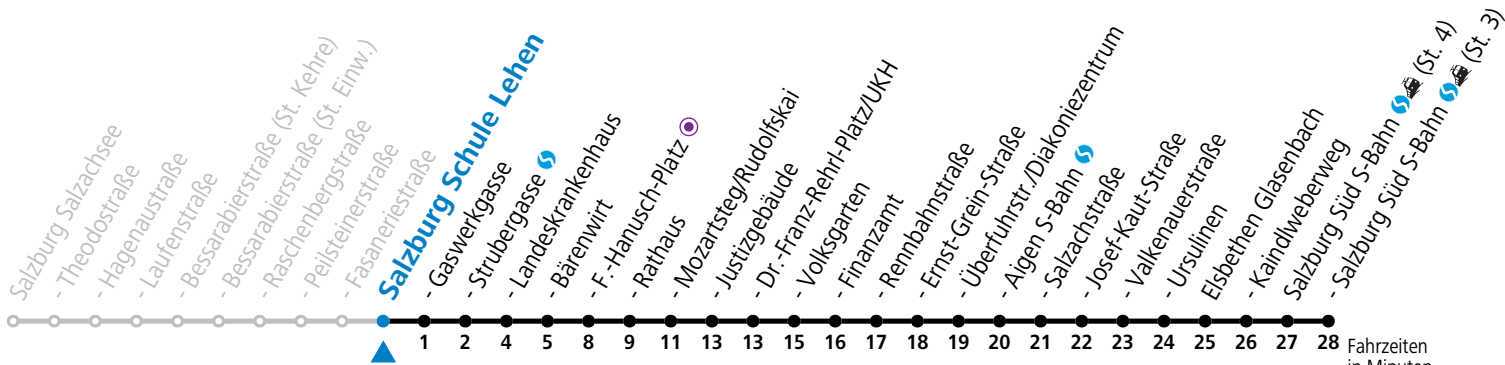

gültig ab 15.12.2024.

Fahrzeiten in Minuten
Alle Angaben ohne Gewähr.

Montag bis Freitag					Samstag				Sonn- und Feiertag			
5	45								5	57		
6	05 15 30 45				6	05 25 45			6	27 57		
7	00 10 20 30 40 45^a 50				7	05 25 45			7	27 57		
8	00 10 20 30 40 50				8	05 25 45			8	27 57		
9	00 10 20 30 40 50				9	00 15 30 45			9	27 45		
10	00 10 20 30 40 50				10	00 15 30 45			10	05 25 45		
11	00 10 20 30 40 50				11	00 15 30 45			11	05 25 45		
12	00 10 20 30 40 50				12	00 15 30 45			12	05 25 45		
13	00 10 20 30 40 50				13	00 15 30 45			13	05 25 45		
14	00 10 20 30 40 50				14	00 15 30 45			14	05 25 45		
15	00 10 20 30 40 50				15	00 15 30 45			15	05 25 45		
16	00 10 20 30 40 50				16	00 15 30 45			16	05 25 45		
17	00 10 20 30 40 50				17	00 15 30 45			17	05 25 45		
18	00 10 20 30 40 50				18	00 15 30 45			18	05 25 45		
19	00 10 19 29 45				19	05 25 45			19	05 25 45		
20	05 25 45				20	05 25 45			20	05 25 45		
21	05 25 45				21	05 25 45			21	05 25 45		
22	05 25 45 55^a				22	05 25 45 55^a			22	05 25 45 55^a		
23	05 25				23	07^b 27^a 42^b			23	05 25		
					0	17^b 52^b						
					1	27^b						

S = nur Montag bis Freitag, wenn Schultag in Salzburg   a = bis Salzburg Mozartsteg/Rudolfskai   b = bis Elisabethen Kaindlweberweg

* NACHTSTERN: Freitag, sowie vor Sonn-/Feiertag ab ca. 22:00 Uhr - Verkehr nach Samstag-Fahrplan Am 08.12., 24.12. und 31.12. bitte Sonderfahrpläne beachten!

Ferien im Bundesland Salzburg: 23.12.2024 bis 06.01.2025, 10. bis 16.02., 12.04. bis 21.04., 05.07. bis 07.09., 24.09. und 26.10. bis 02.11.2025 (Vorbehaltlich Änderungen durch die Schulbehörde)

Aufgabenträgerschaft: Stadt Salzburg, Betreiber: Salzburg Linien Verkehrsbetriebe GmbH, Bayerhamerstraße 16, 5020 Salzburg, Tel.: +43 (0)800 220050