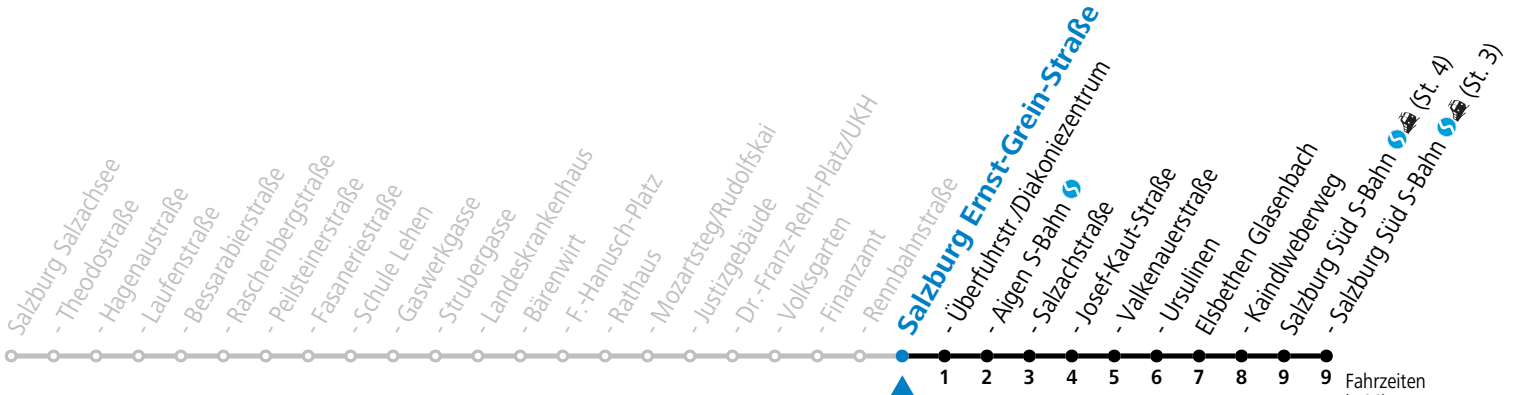

7 Salzburg Ernst-Grein-Straße

Abfahrten jetzt:

gültig ab 15.12.2024.

Fahrzeiten in Minuten
Alle Angaben ohne Gewähr.

Montag bis Freitag					Samstag				Sonn- und Feiertag						
6	03	23	33	49	6	02	23	43	6	15	45				
7	04	18	28	38	48	58	7	03	23	43	7	15	45		
8	08	18	28	38	48	58	8	03	23	43	8	15	45		
9	08	18	28	38	48	58	9	04	19	34	49	9	15	45	
10	08	18	28	38	48	58	10	04	19	34	49	10	03	23	43
11	08	18	28	38	48	58	11	04	19	34	49	11	03	23	43
12	08	18	28	38	48	58	12	04	19	34	49	12	03	23	43
13	08	18	28	38	48	58	13	04	19	34	49	13	03	23	43
14	08	18	28	38	48	58	14	04	19	34	49	14	03	23	43
15	08	18	28	38	48	58	15	04	19	34	49	15	03	23	43
16	08	18	28	38	48	58	16	04	19	34	49	16	03	23	43
17	08	18	28	38	48	58	17	04	19	34	49	17	03	23	43
18	08	18	28	38	48	58	18	04	19	34	49	18	03	23	43
19	08	18	28	37	47		19	03	23	43	19	03	23	43	
20	03	23	43				20	03	23	43	20	03	23	43	
21	03	23	43				21	03	23	43	21	03	23	43	
22	03	23	43				22	03	23	43	22	03	23	43	
23	03	23	43				23	03	24^a	59^a	23	03	23	43	
0	36^a						0	34^a			0	36^a			
							1	09^a	44^a						

a = bis Elsbethen Kaindlweberweg

* NACHTSTERN: Freitag, sowie vor Sonn-/Feiertag ab ca. 22:00 Uhr - Verkehr nach Samstag-Fahrplan Am 08.12., 24.12. und 31.12. bitte Sonderfahrpläne beachten!

Ferien im Bundesland Salzburg: 23.12.2024 bis 06.01.2025, 10. bis 16.02., 12.04. bis 21.04., 05.07. bis 07.09., 24.09. und 26.10. bis 02.11.2025 (Vorbehaltlich Änderungen durch die Schulbehörde)

Aufgabenträgerschaft: Stadt Salzburg, Betreiber: Salzburg Linien Verkehrsbetriebe GmbH, Bayerhammerstraße 16, 5020 Salzburg, Tel.: +43 (0)800 220050