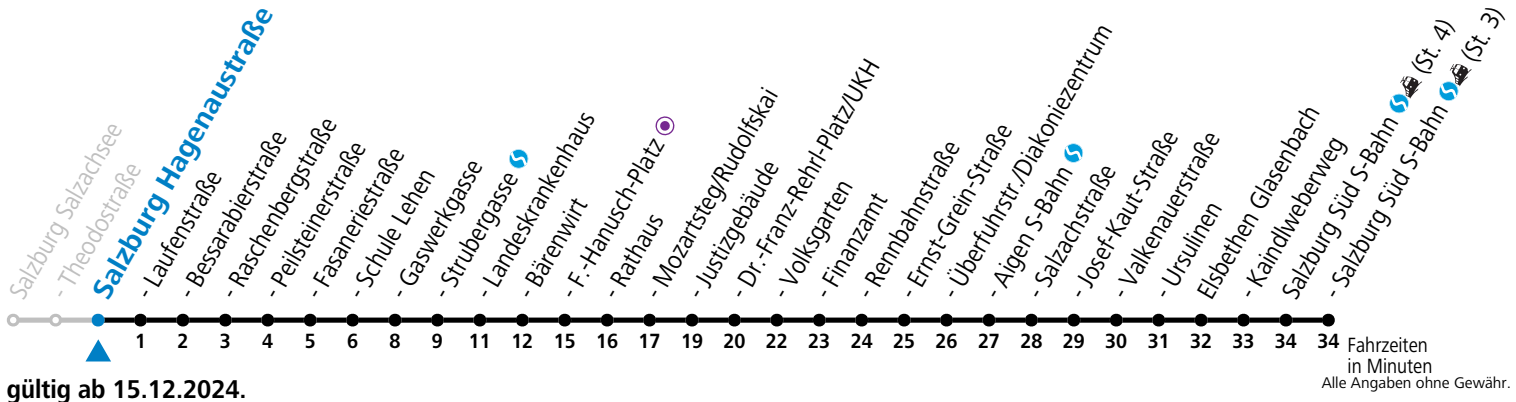

Montag bis Freitag		Samstag		Sonn- und Feiertag	
5	39 59	5	59	5	51
6	09 23 38 53	6	19 39 59	6	21 51
7	03 13 23 33 43 53	7	19 39 59	7	21 51
8	03 13 23 33 43 53	8	19 38 53	8	21 51
9	03 13 23 33 43 53	9	08 23 38 53	9	21 39 59
10	03 13 23 33 43 53	10	08 23 38 53	10	19 39 59
11	03 13 23 33 43 53	11	08 23 38 53	11	19 39 59
12	03 13 23 33 43 53	12	08 23 38 53	12	19 39 59
13	03 13 23 33 43 53	13	08 23 38 53	13	19 39 59
14	03 13 23 33 43 53	14	08 23 38 53	14	19 39 59
15	03 13 23 33 43 53	15	08 23 38 53	15	19 39 59
16	03 13 23 33 43 53	16	08 23 38 53	16	19 39 59
17	03 13 23 33 43 53	17	08 23 38 53	17	19 39 59
18	03 13 23 33 43 53	18	08 23 39 59	18	19 39 59
19	03 13 23 39 59	19	19 39 59	19	19 39 59
20	19 39 59	20	19 39 59	20	19 39 59
21	19 39 59	21	19 39 59	21	19 39 59
22	19 39 49^a 59	22	19 39 49^a	22	19 39 49^a 59
23	19	23	01^b 21^a 36^b	23	19
		0	11^b 46^b		
		1	21^b		

a = bis Salzburg Mozartsteg/Rudolfskai   b = bis Elisabethen Kaindlweberweg

* NACHTSTERN: Freitag, sowie vor Sonn-/Feiertag ab ca. 22:00 Uhr - Verkehr nach Samstag-Fahrplan Am 08.12., 24.12. und 31.12. bitte Sonderfahrpläne beachten!

Ferien im Bundesland Salzburg: 23.12.2024 bis 06.01.2025, 10. bis 16.02., 12.04. bis 21.04., 05.07. bis 07.09., 24.09. und 26.10. bis 02.11.2025 (Vorbehaltlich Änderungen durch die Schulbehörde)

Aufgabenträgerschaft: Stadt Salzburg, Betreiber: Salzburg Linien Verkehrsbetriebe GmbH, Bayerhammerstraße 16, 5020 Salzburg, Tel.: +43 (0)800 220050