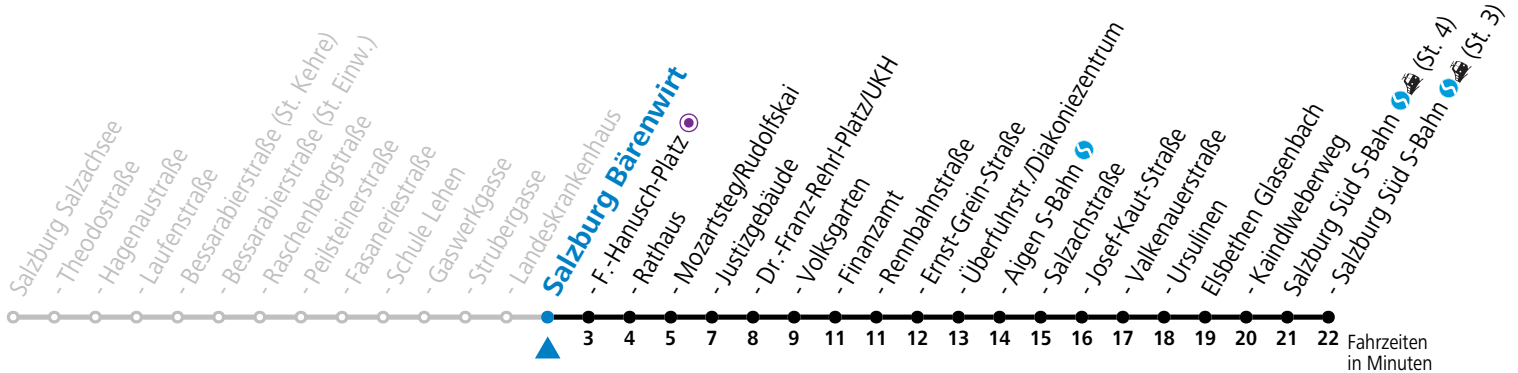

gültig ab 15.12.2024.

Fahrzeiten in Minuten
Alle Angaben ohne Gewähr.

Montag bis Freitag						Samstag				Sonn- und Feiertag		
5	50											
6	10	20	36	51		6	10	30	50	6	02	32
7	06	16	26	36	46	7	10	30	50	7	02	32
8	06	16	26	36	46	8	10	30	51	8	02	32
9	06	16	26	36	46	9	06	21	36	9	02	32
10	06	16	26	36	46	10	06	21	36	10	10	30
11	06	16	26	36	46	11	06	21	36	11	10	30
12	06	16	26	36	46	12	06	21	36	12	10	30
13	06	16	26	36	46	13	06	21	36	13	10	30
14	06	16	26	36	46	14	06	21	36	14	10	30
15	06	16	26	36	46	15	06	21	36	15	10	30
16	06	16	26	36	46	16	06	21	36	16	10	30
17	06	16	26	36	46	17	06	21	36	17	10	30
18	06	16	26	36	46	18	06	21	36	18	10	30
19	06	16	24	34	50	19	10	30	50	19	10	30
20	10	30	50			20	10	30	50	20	10	30
21	10	30	50			21	10	30	50	21	10	30
22	10	30	50			22	10	30	50	22	10	30
23	00^a	10	30			23	00^a	11^b	31^a	23	00^a	10
						0	21^b	56^b				
						1	31^b					

S = nur Montag bis Freitag, wenn Schultag in Salzburg   a = bis Salzburg Mozartsteg/Rudolfskai   b = bis Elisabethen Kaindlweberweg

* NACHTSTERN: Freitag, sowie vor Sonn-/Feiertag ab ca. 22:00 Uhr - Verkehr nach Samstag-Fahrplan Am 08.12., 24.12. und 31.12. bitte Sonderfahrpläne beachten!

Ferien im Bundesland Salzburg: 23.12.2024 bis 06.01.2025, 10. bis 16.02., 12.04. bis 21.04., 05.07. bis 07.09., 24.09. und 26.10. bis 02.11.2025 (Vorbehaltlich Änderungen durch die Schulbehörde)

Aufgabenträgerschaft: Stadt Salzburg, Betreiber: Salzburg Linien Verkehrsbetriebe GmbH, Bayerhamerstraße 16, 5020 Salzburg, Tel.: +43 (0)800 220050